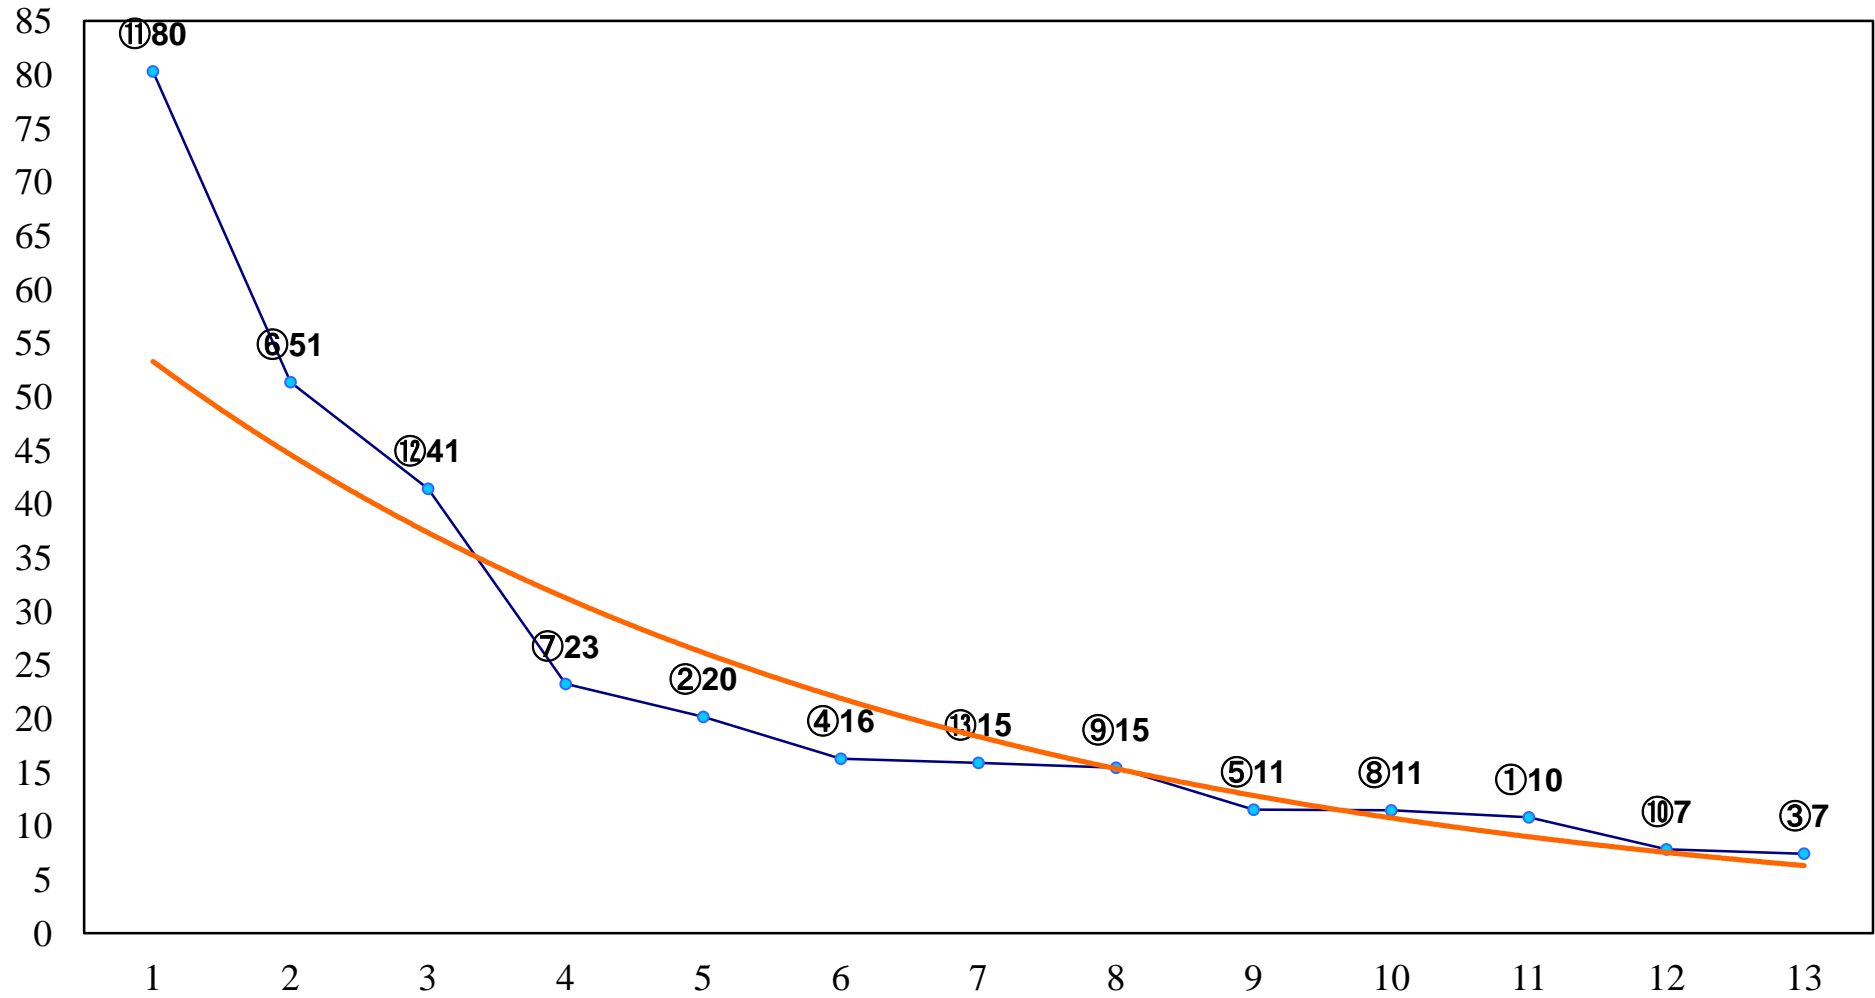

2016年10月25日(火) 大井競馬 1R 14:55  
2歳110万円以下 右1200m

2016年10月25日(火) 大井競馬 2R 15:25  
2歳110万円以下 右1400m

2016年10月25日(火) 大井競馬 3R 15:55  
3歳125万円以下 右1200m

2016年10月25日(火) 大井競馬 4R 16:25  
3歳125万円以下 右1500m

2016年10月25日(火) 大井競馬 5R 17:00  
足立ビューティフルウィンドウズC2八 九 右1200m