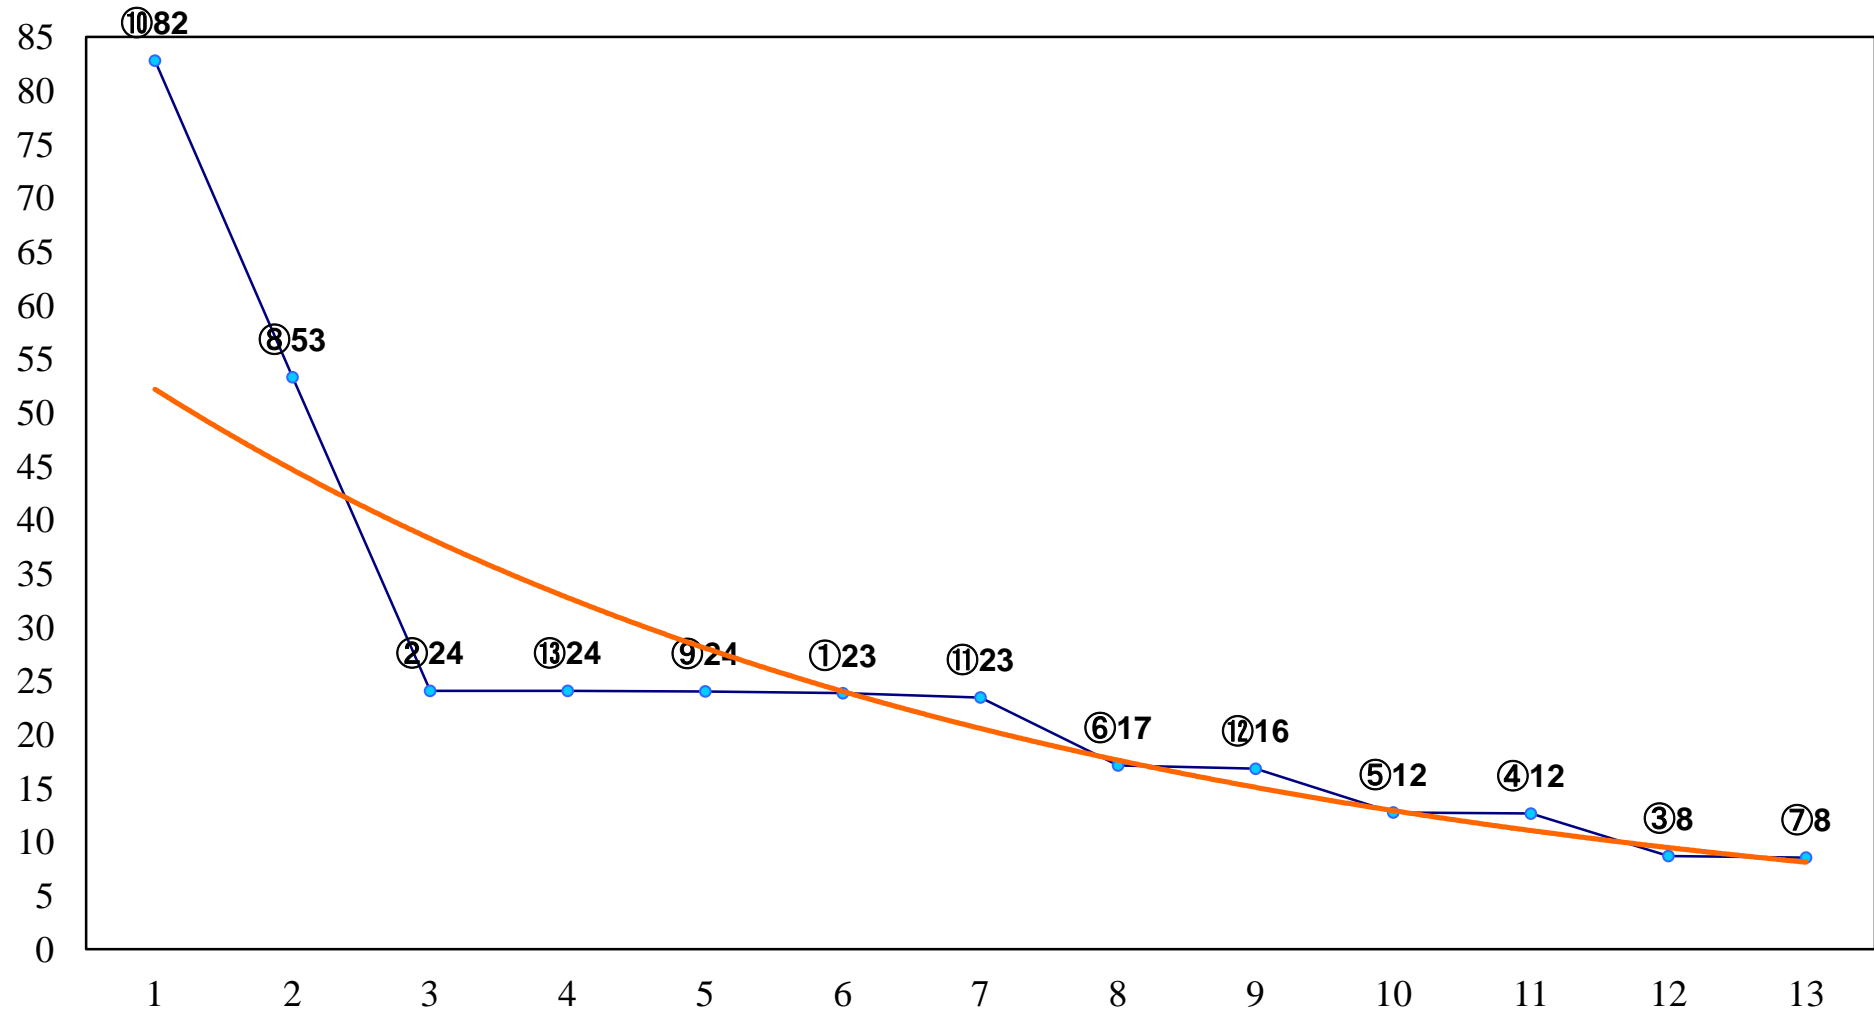

2016年10月25日(火) 大井競馬 7R 18:00
みなとハナミズキ賞C2六 七 右1200m