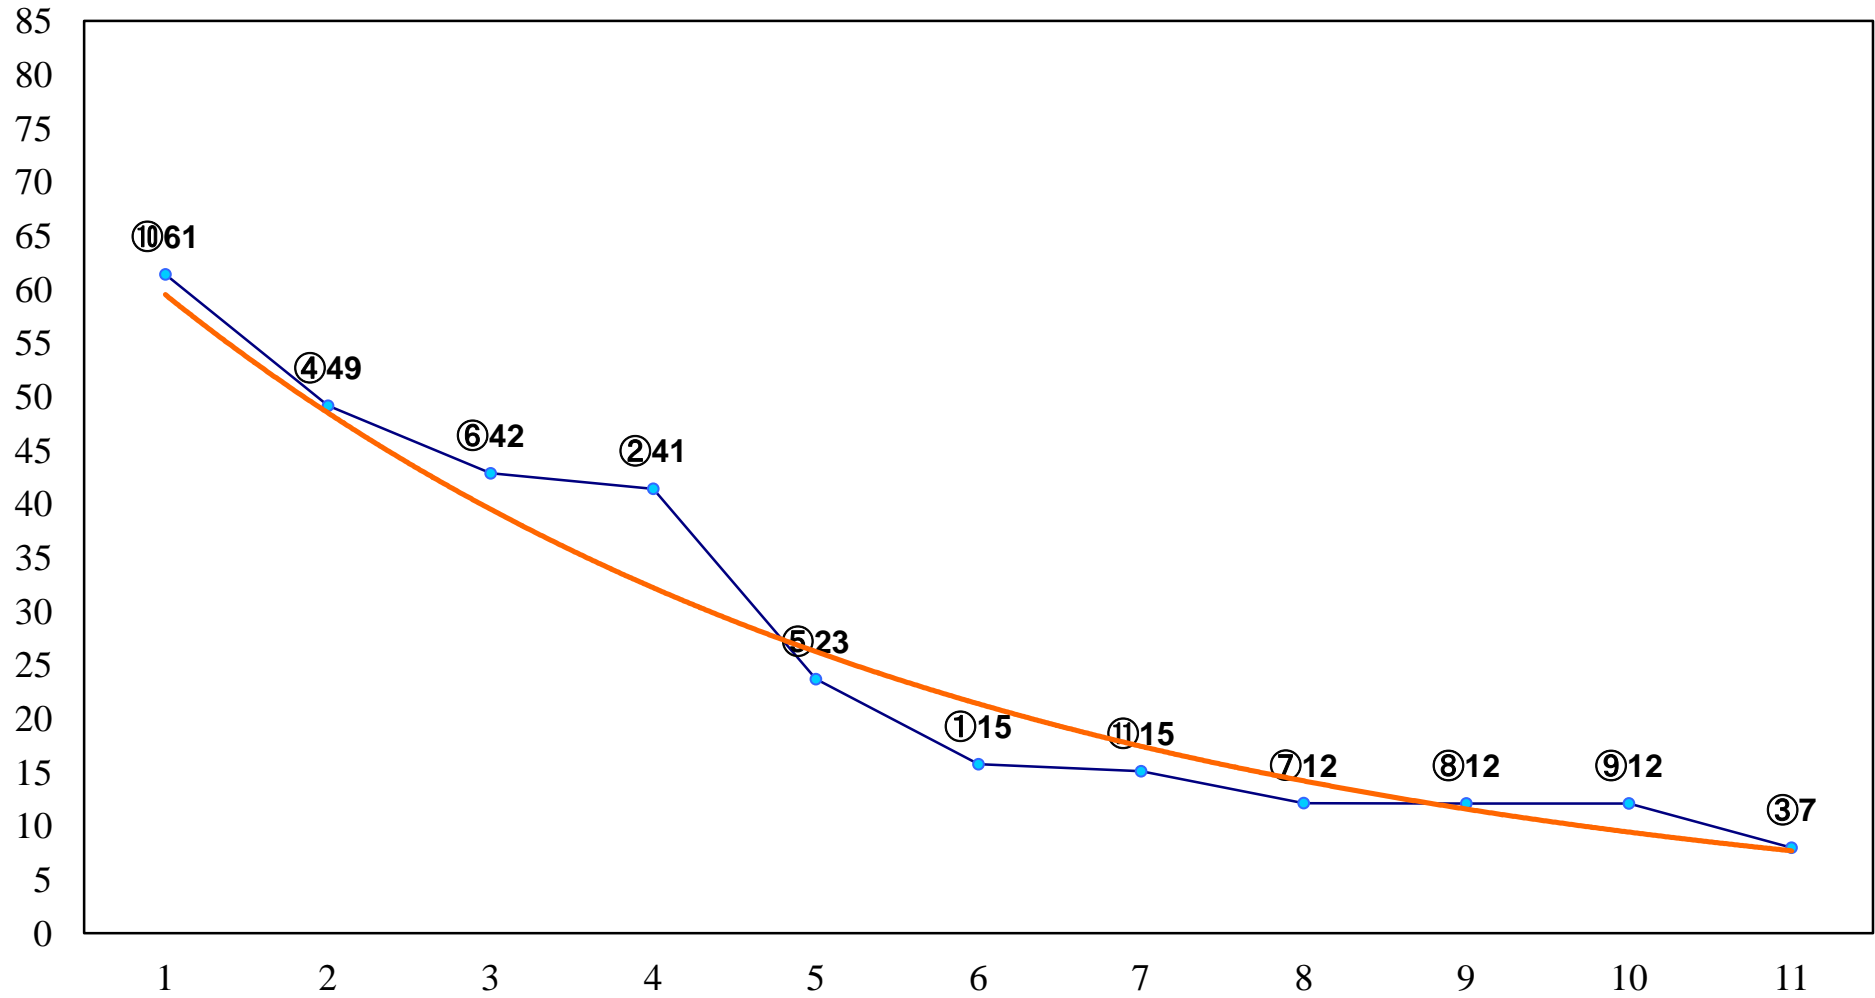

2016年10月25日(火) 大井競馬 1R 14:55  
2歳110万円以下 右1200m

2016年10月25日(火) 大井競馬 2R 15:25  
2歳110万円以下 右1400m

2016年10月25日(火) 大井競馬 3R 15:55  
3歳125万円以下 右1200m

2016年10月25日(火) 大井競馬 4R 16:25  
3歳125万円以下 右1500m

2016年10月25日(火) 大井競馬 5R 17:00  
足立ビューティフルウィンドウズC2八 九 右1200m