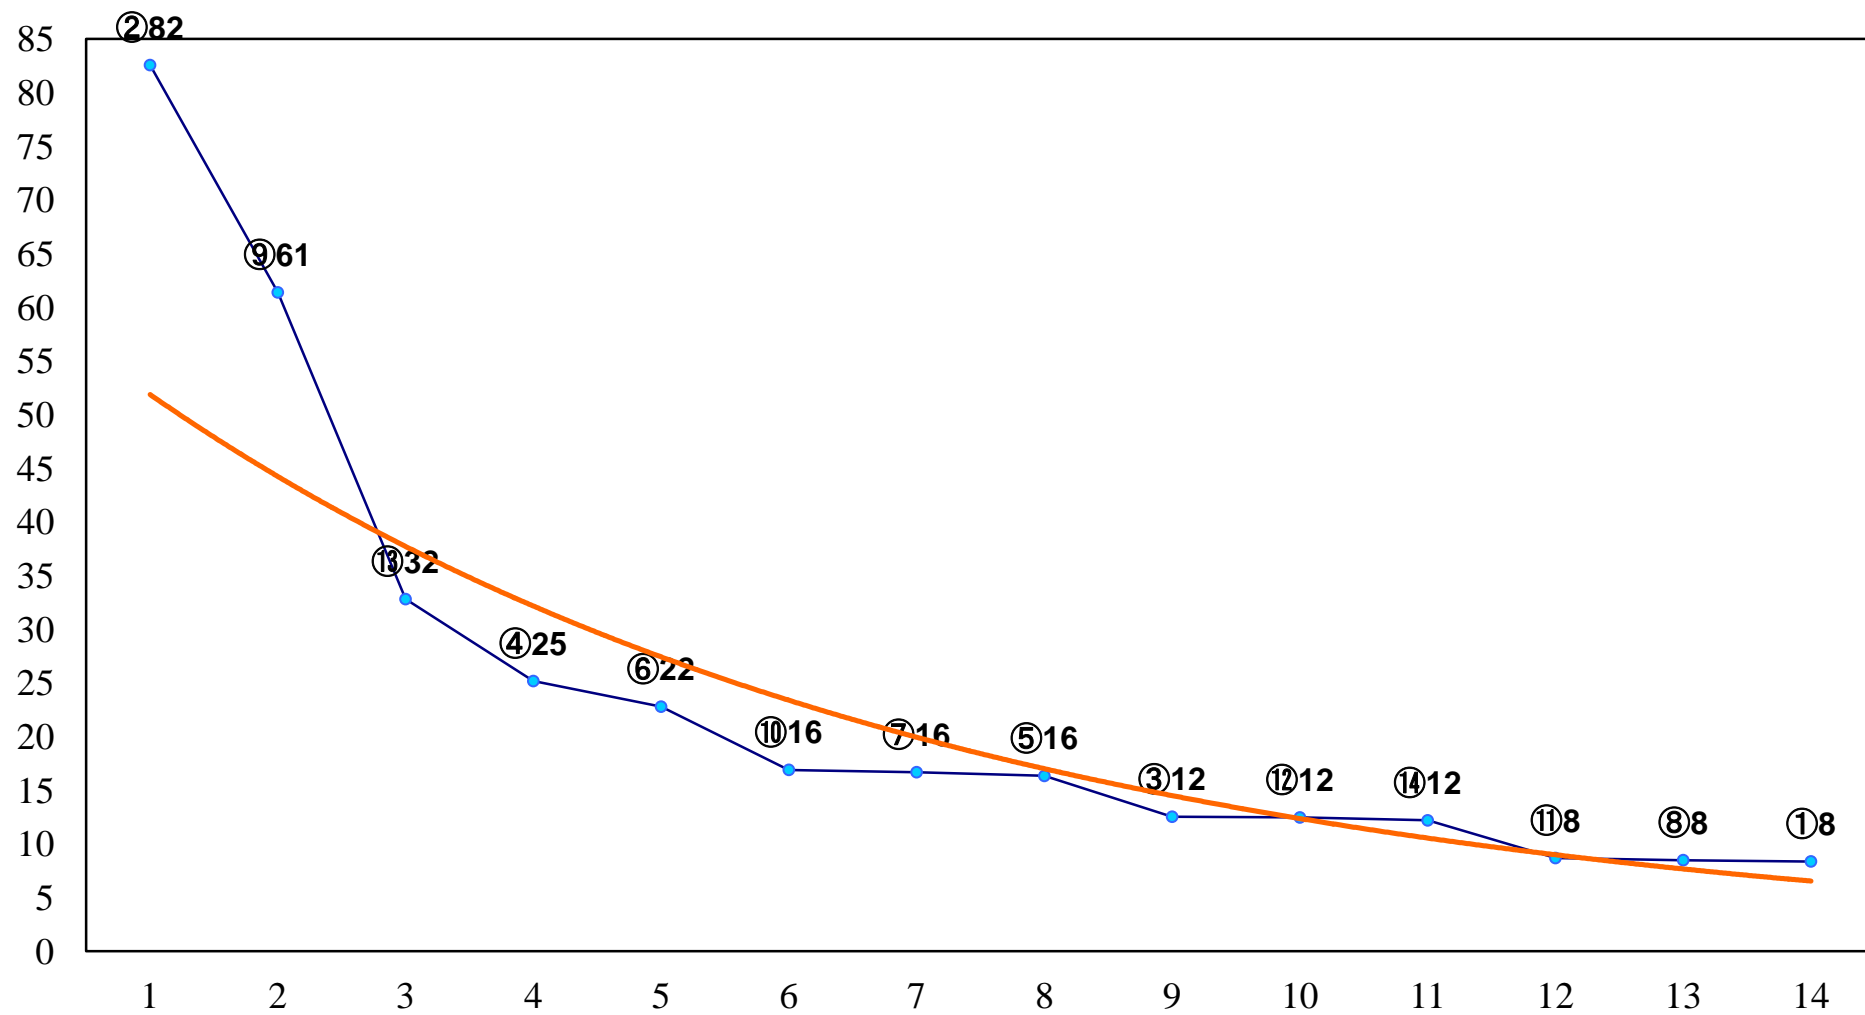

2016年10月25日(火) 大井競馬 8R 18:30
美しいまち・あだちビュー坊特別2歳選抜 右1600m