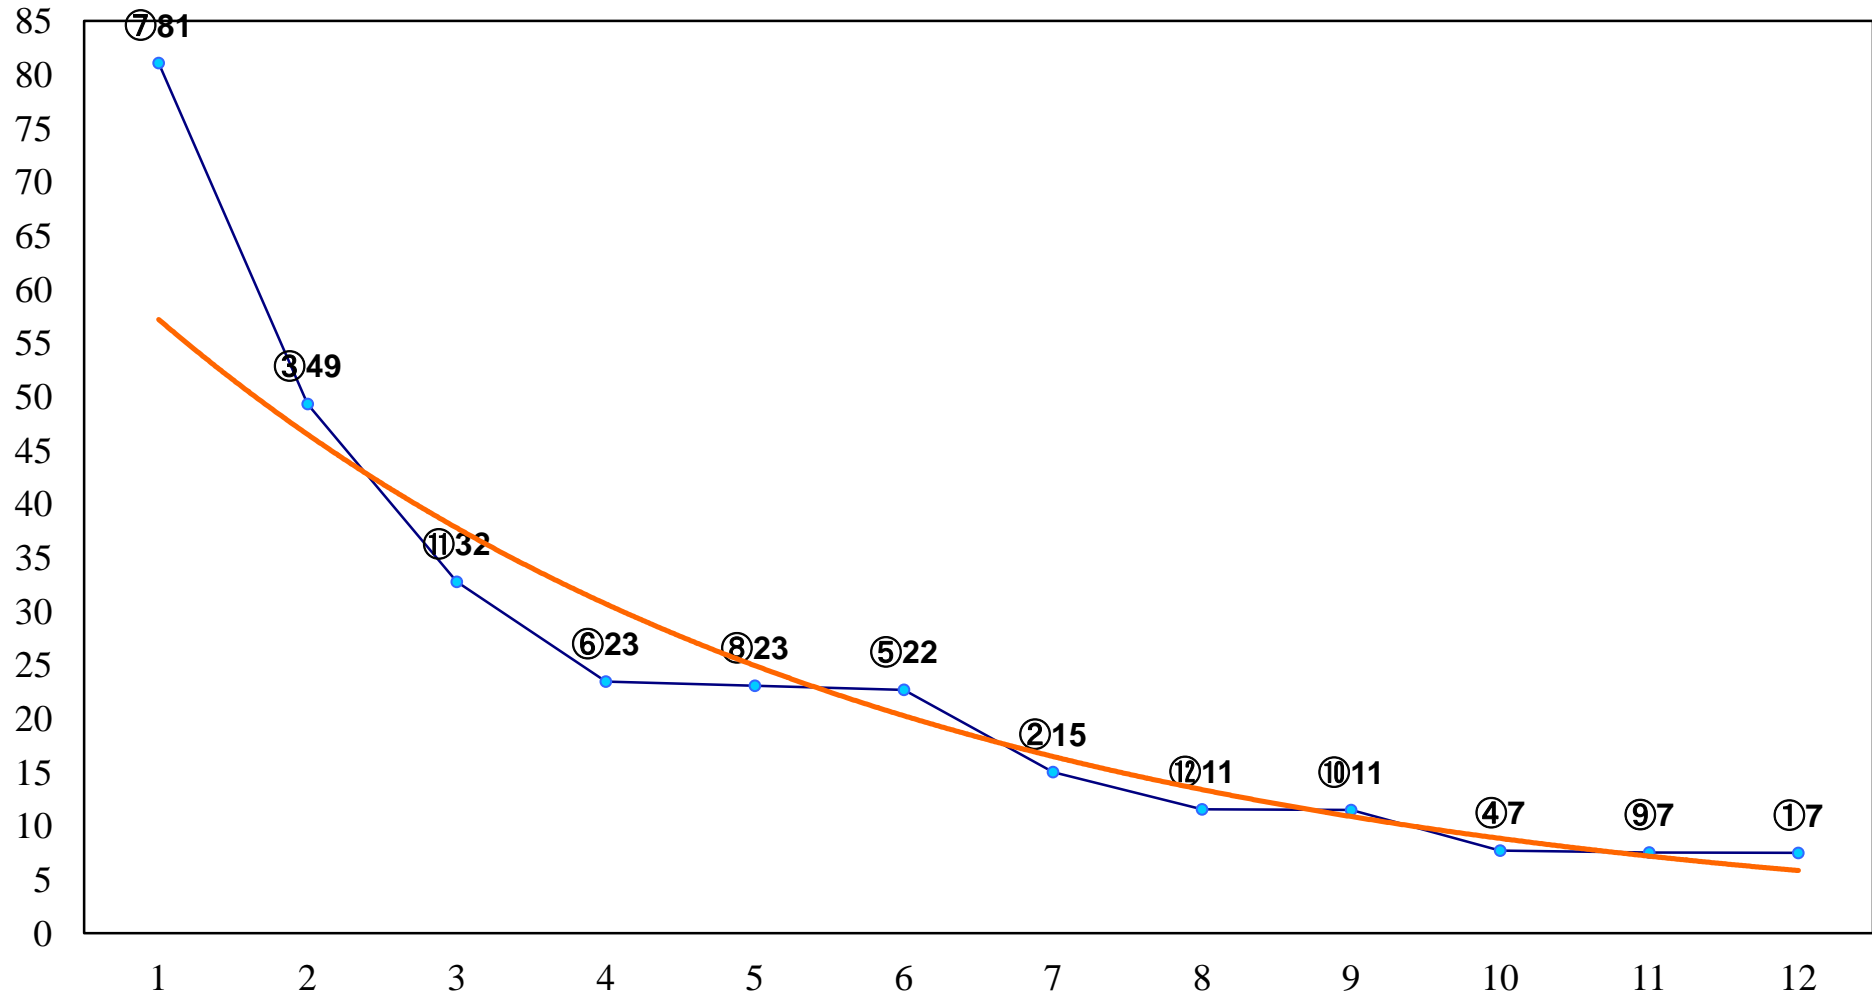

2016年10月25日(火) 大井競馬 1R 14:55  
2歳110万円以下 右1200m

2016年10月25日(火) 大井競馬 2R 15:25  
2歳110万円以下 右1400m

2016年10月25日(火) 大井競馬 3R 15:55  
3歳125万円以下 右1200m

2016年10月25日(火) 大井競馬 4R 16:25  
3歳125万円以下 右1500m

2016年10月25日(火) 大井競馬 5R 17:00  
足立ビューティフルウィンドウズC2八 九 右1200m