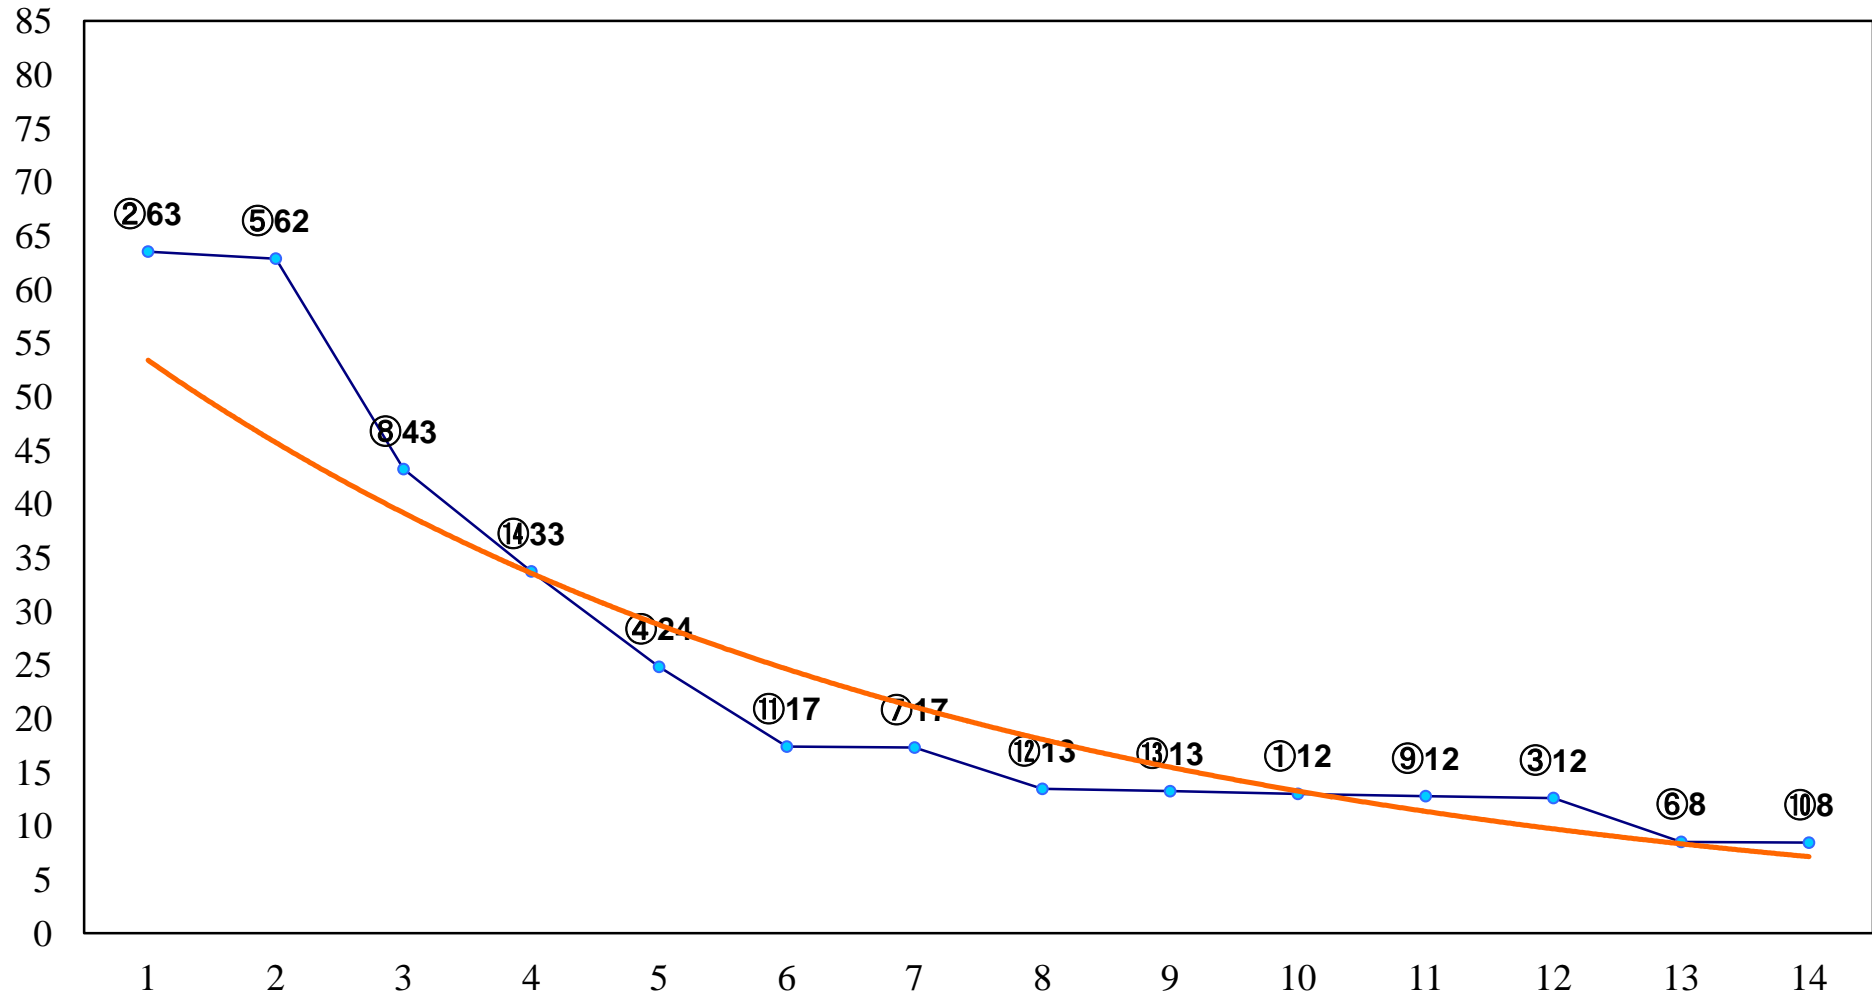

2016年10月25日(火) 大井競馬 1R 14:55  
2歳110万円以下 右1200m

2016年10月25日(火) 大井競馬 2R 15:25  
2歳110万円以下 右1400m

2016年10月25日(火) 大井競馬 3R 15:55  
3歳125万円以下 右1200m

2016年10月25日(火) 大井競馬 4R 16:25  
3歳125万円以下 右1500m

2016年10月25日(火) 大井競馬 5R 17:00  
足立ビューティフルウィンドウズC2八 九 右1200m