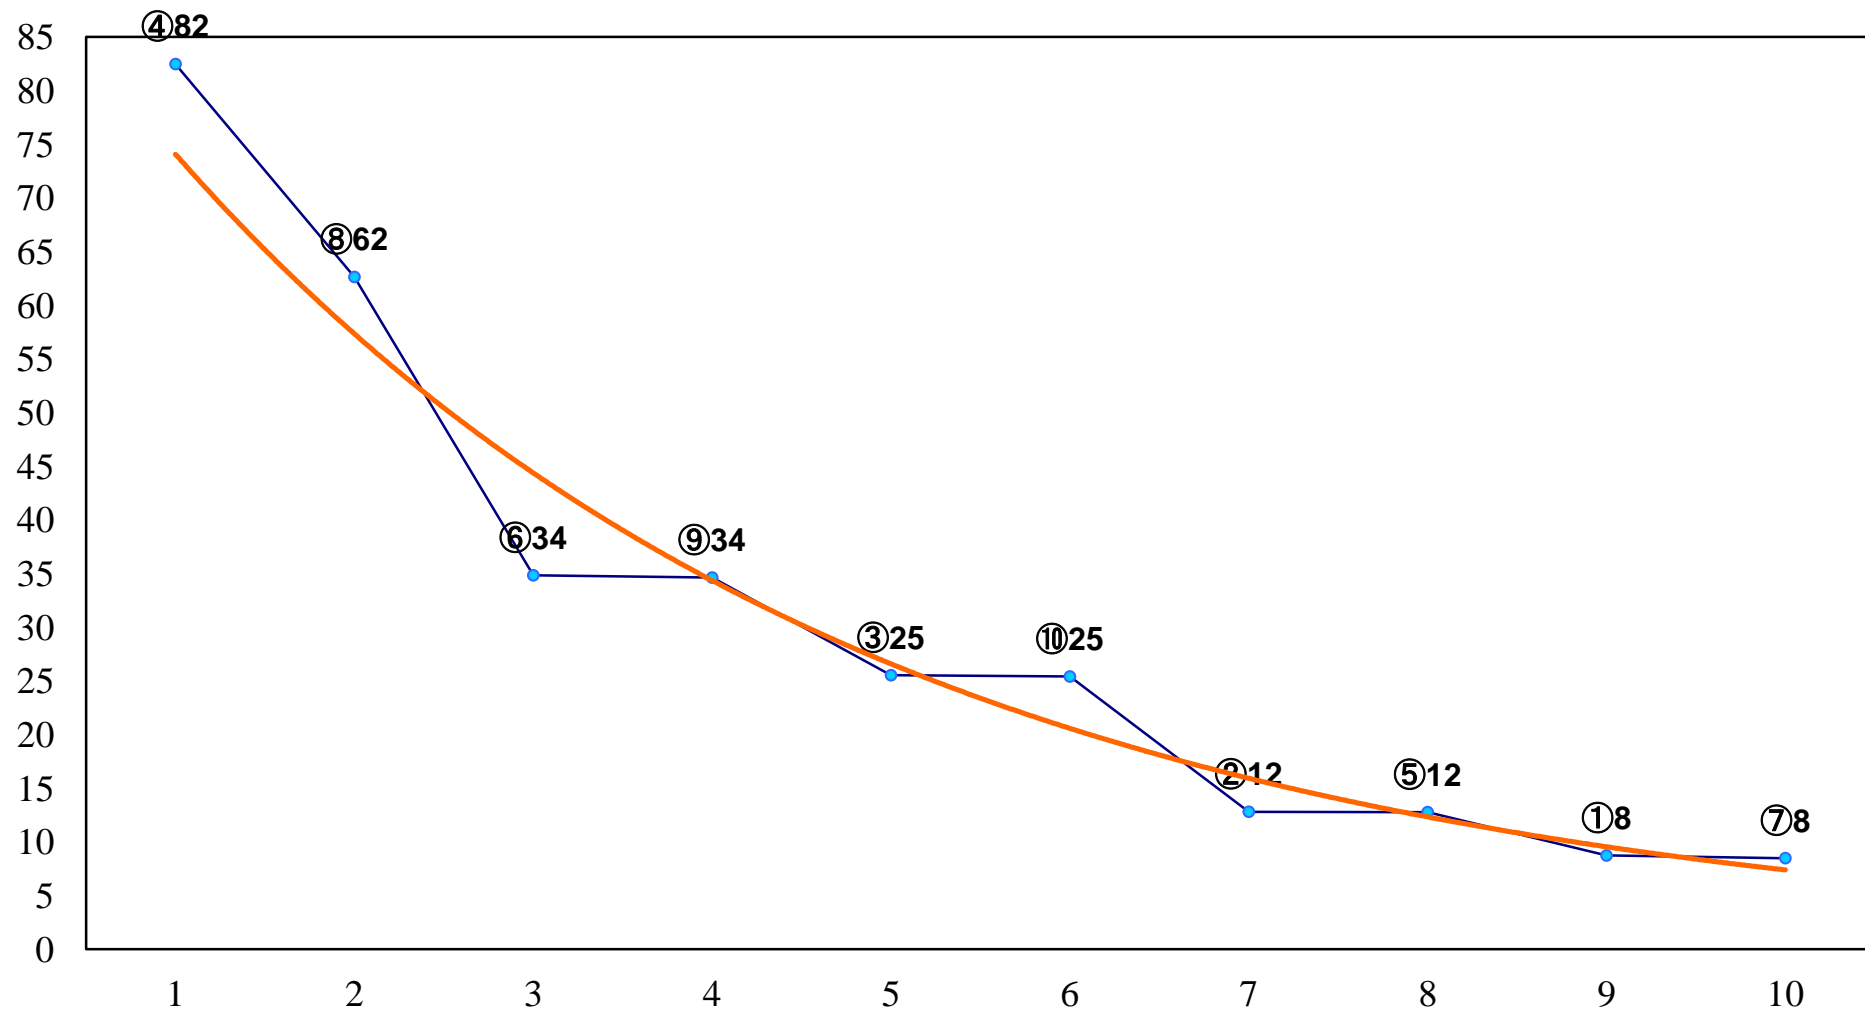

2016年10月25日(火) 大井競馬 11R 20:15  
'16スターバーストカップ3歳オープン準 右2000m

2016年10月25日(火) 大井競馬 12R 20:50  
C2六七 右1600m