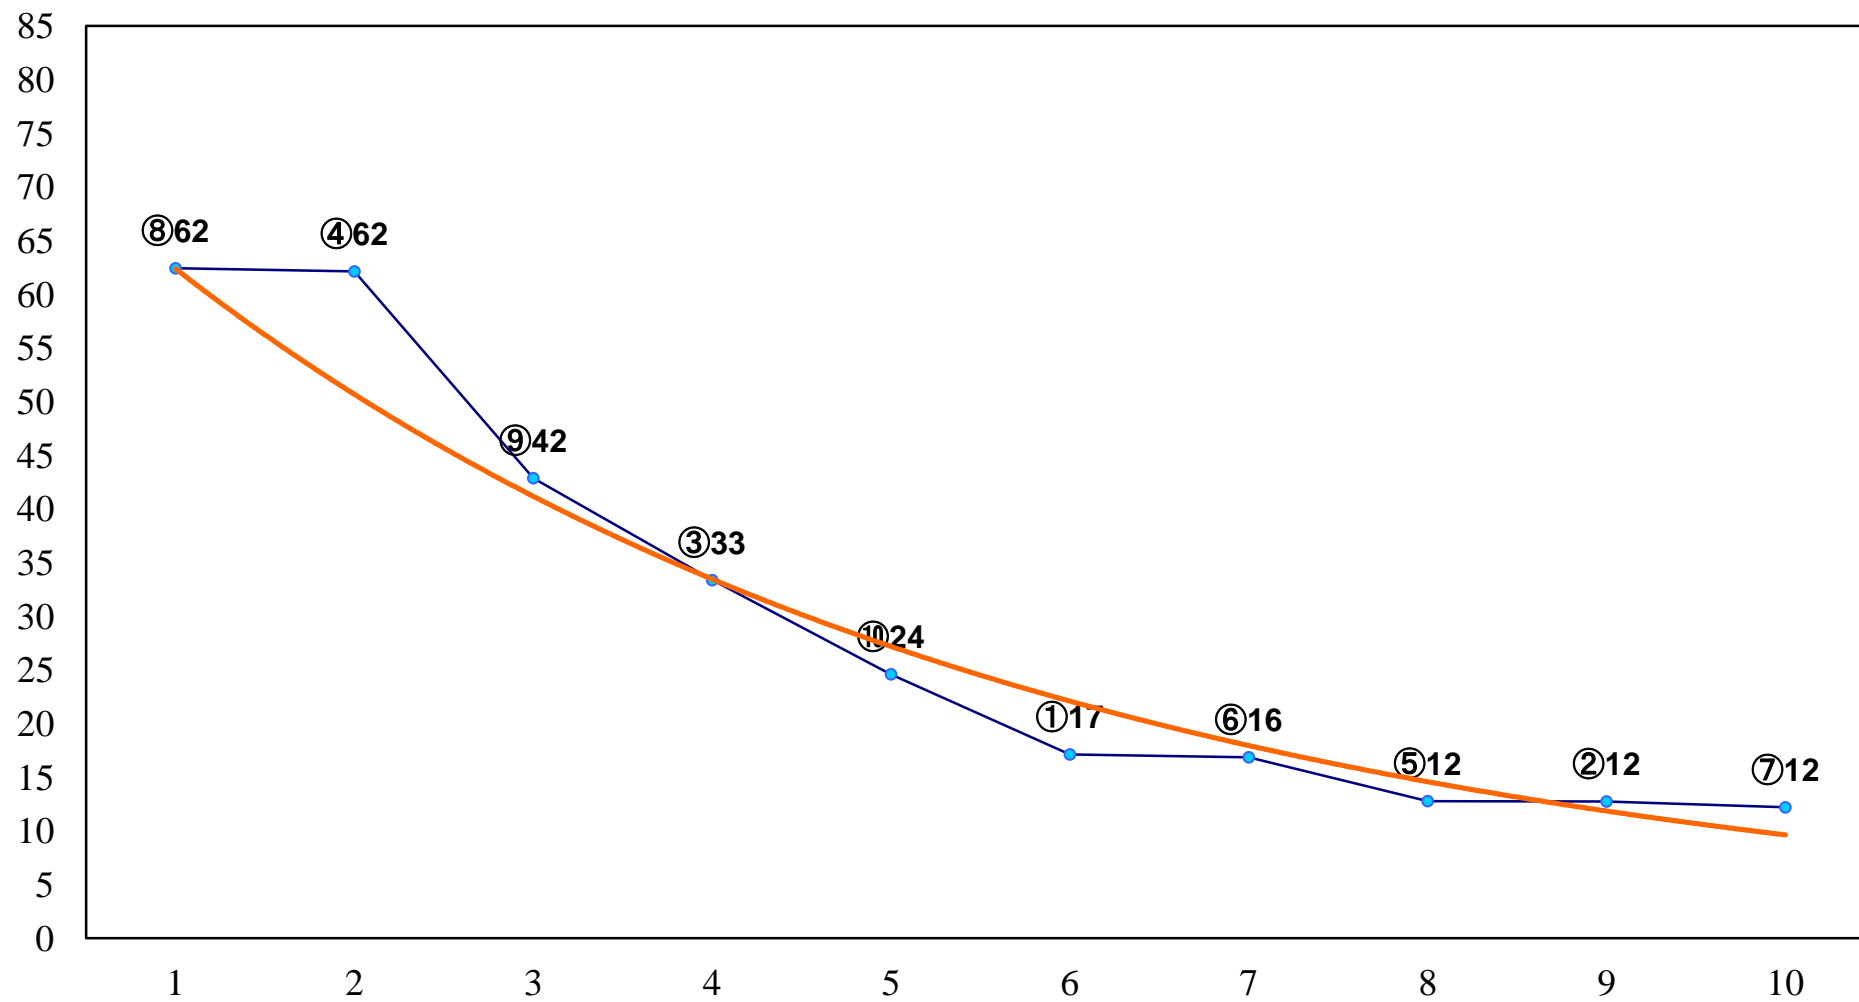

2016年10月25日(火) 大井競馬 6R 17:30
夢でもあなたを想う世田谷さぎ草C2八 九 右1600m