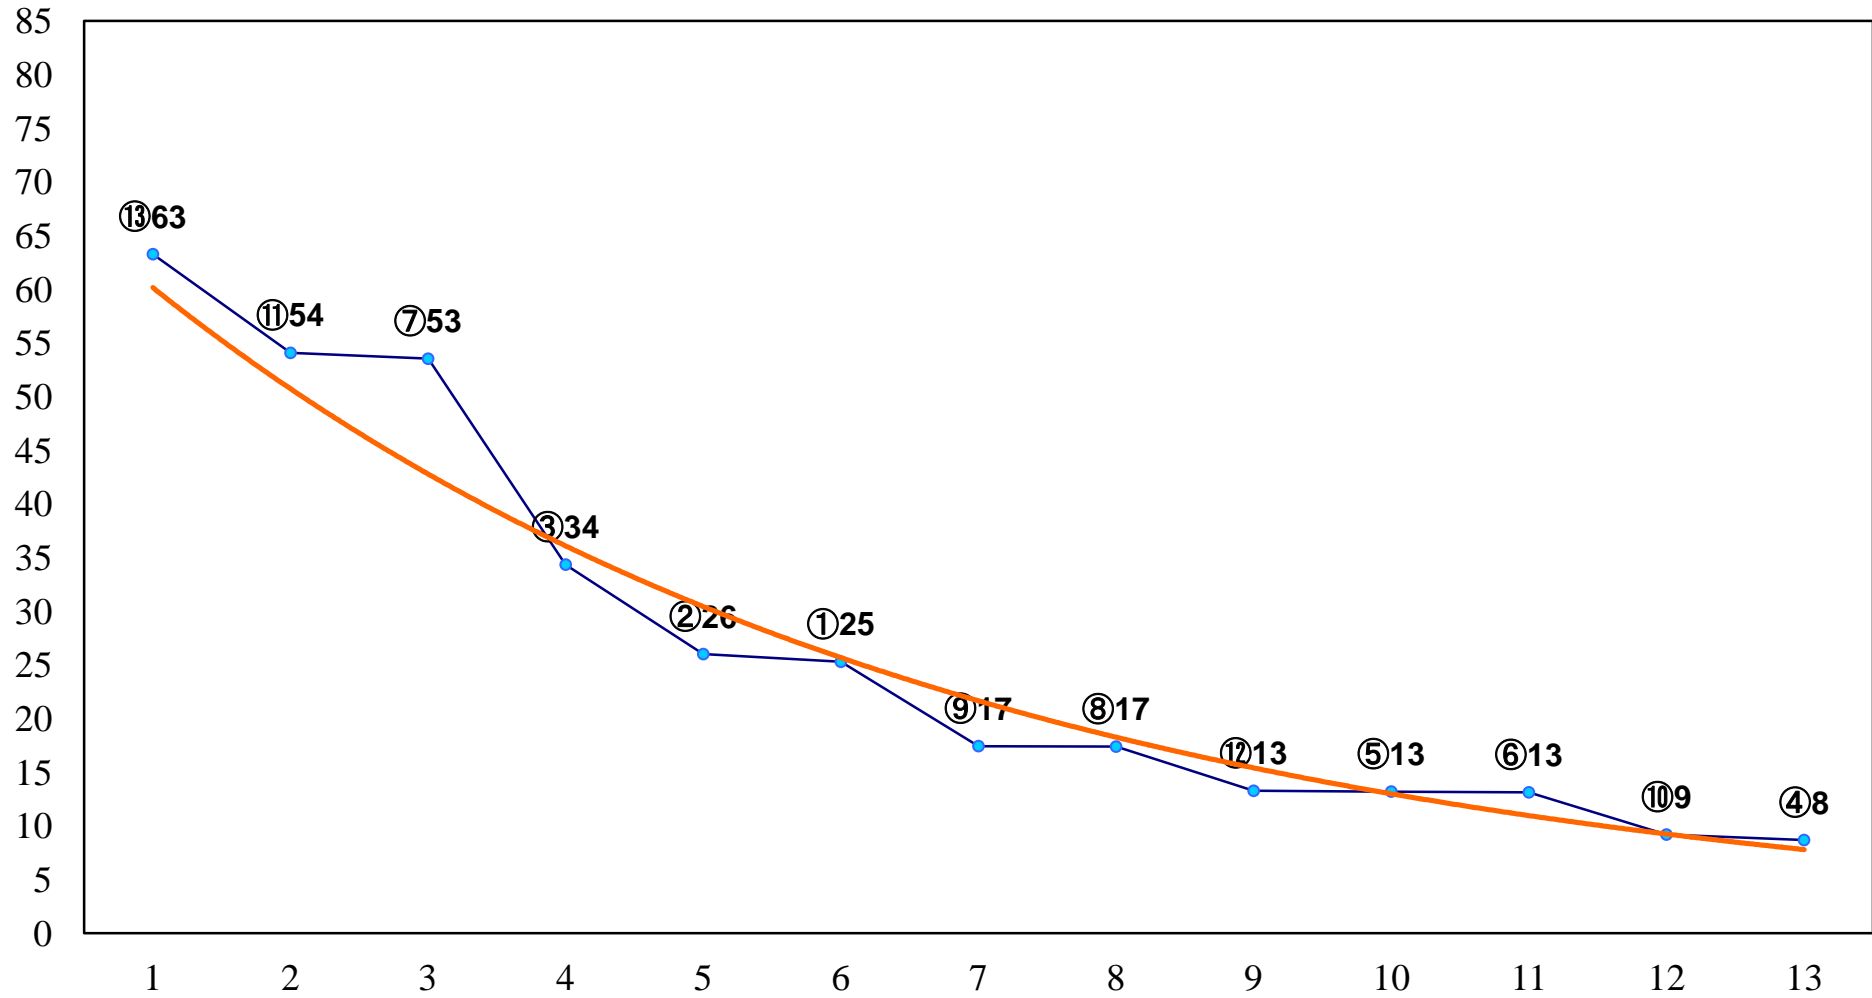

2016年10月25日(火) 大井競馬 6R 17:30  
夢でもあなたを想う世田谷さぎ草C2八 九 右1600m

2016年10月25日(火) 大井競馬 7R 18:00  
みなとハナミズキ賞C2六 七 右1200m

2016年10月25日(火) 大井競馬 8R 18:30  
美しいまち・あだちビュー坊特別2歳選抜 右1600m

2016年10月25日(火) 大井競馬 9R 19:05  
せたがや馬術2020特別C1三選抜 右1200m

2016年10月25日(火) 大井競馬 11R 20:15  
'16スターバーストカップ3歳オープン準 右2000m

2016年10月25日(火) 大井競馬 12R 20:50  
C2六七 右1600m