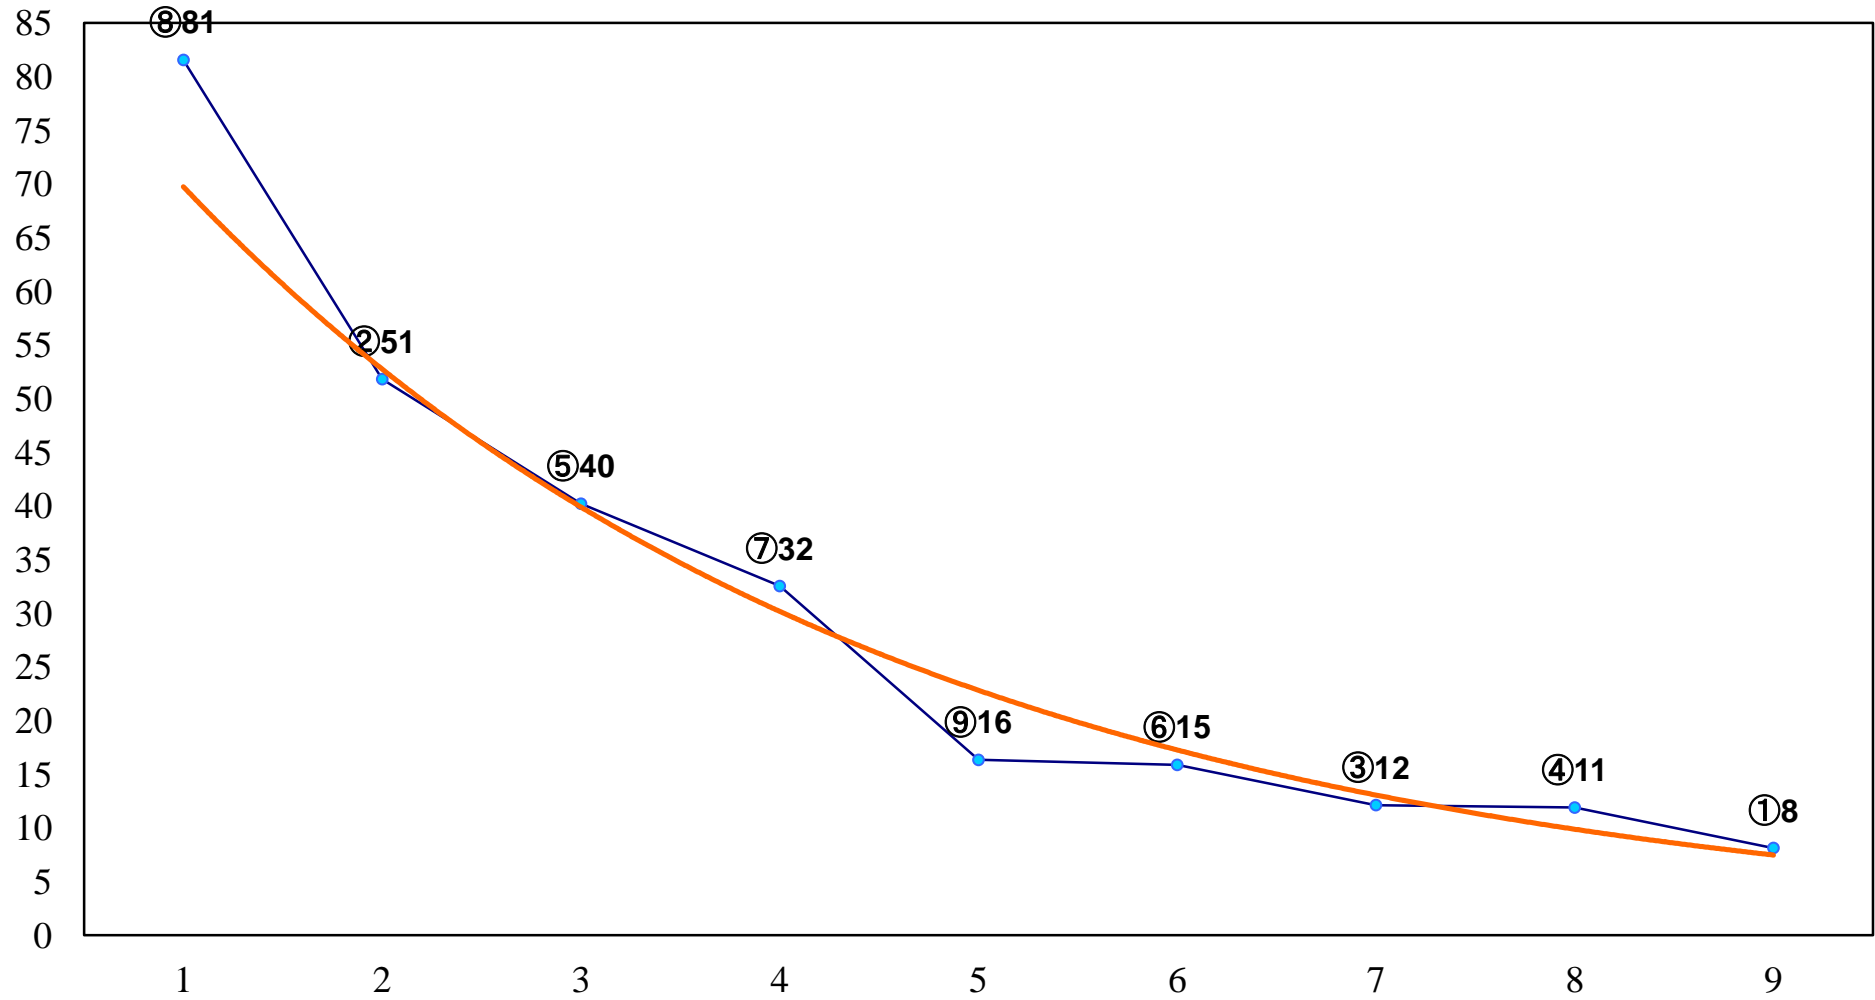

2016年10月25日(火) 大井競馬 1R 14:55  
2歳110万円以下 右1200m

2016年10月25日(火) 大井競馬 2R 15:25  
2歳110万円以下 右1400m

2016年10月25日(火) 大井競馬 3R 15:55  
3歳125万円以下 右1200m

2016年10月25日(火) 大井競馬 4R 16:25  
3歳125万円以下 右1500m

2016年10月25日(火) 大井競馬 5R 17:00  
足立ビューティフルウィンドウズC2八 九 右1200m