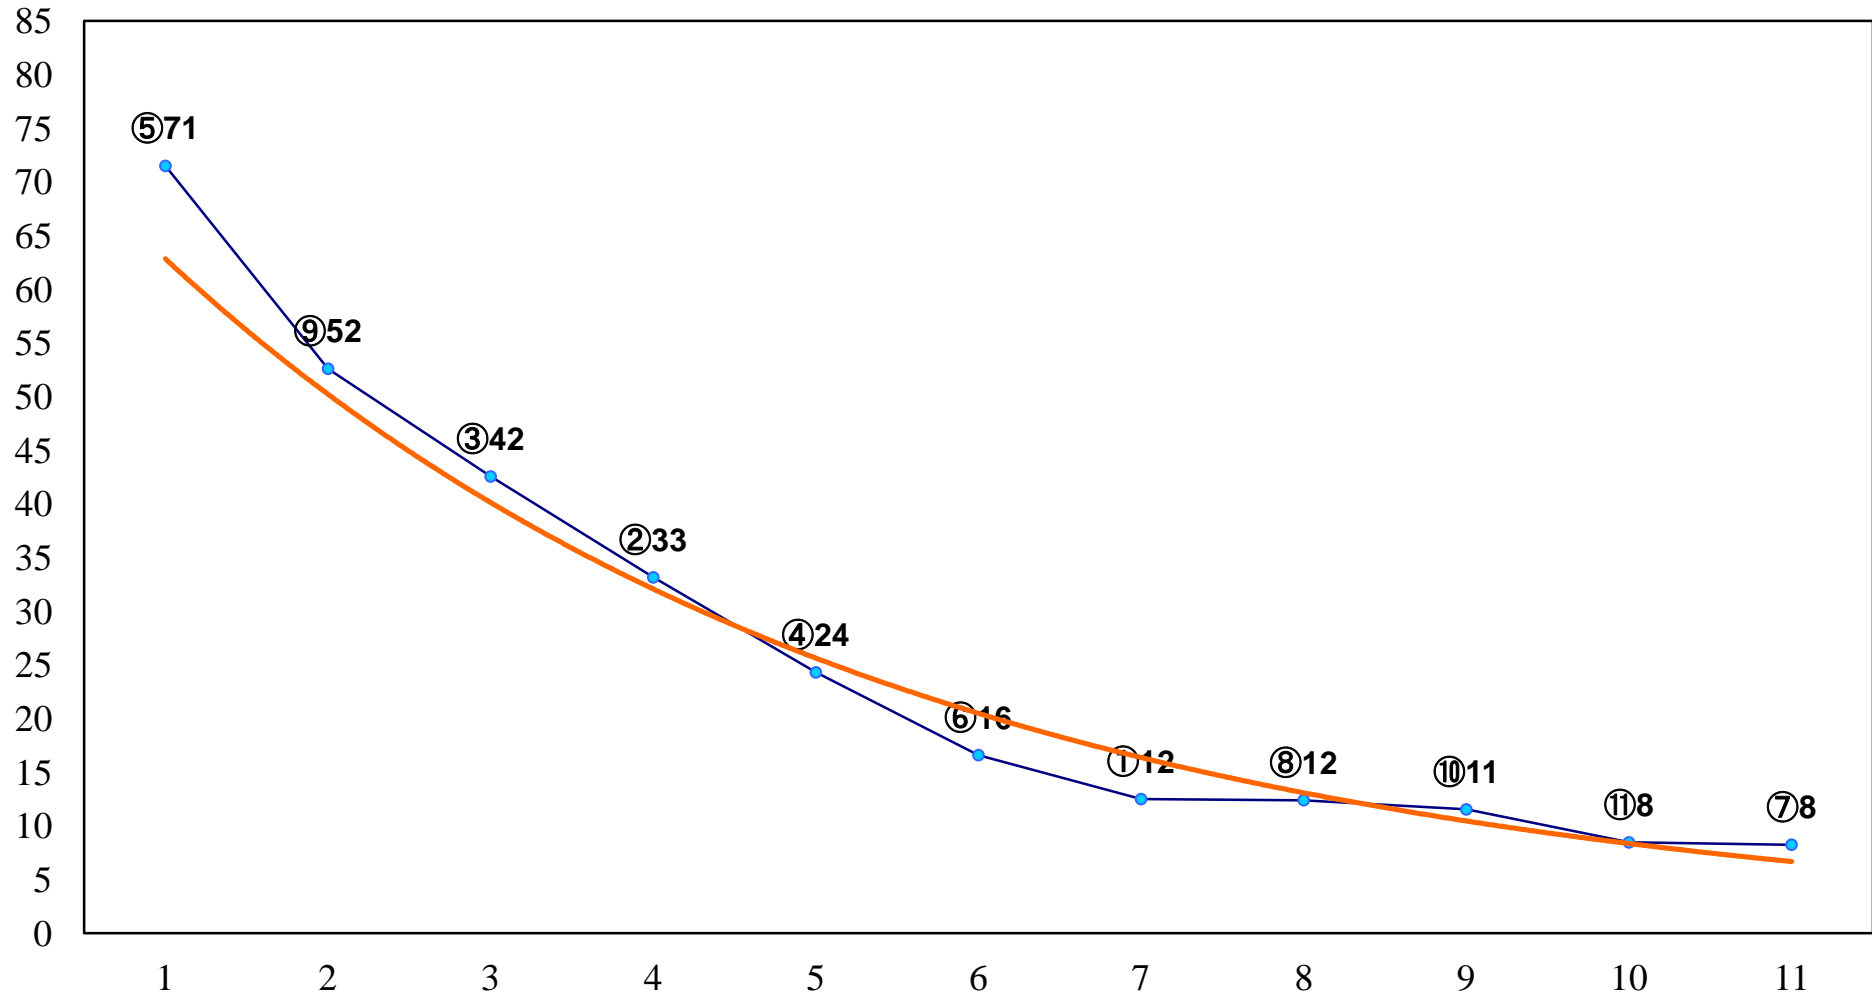

2016年10月27日(木) 大井競馬 1R 14:55
C3一 二 右1200m

2016年10月27日(木) 大井競馬 2R 15:25
C3一 二 右1600m

2016年10月27日(木) 大井競馬 3R 15:55
2歳新馬 右1200m

2016年10月27日(木) 大井競馬 4R 16:25
2歳新馬 右1400m

2016年10月27日(木) 大井競馬 5R 17:00
J指とき特別2歳選抜 右1200m