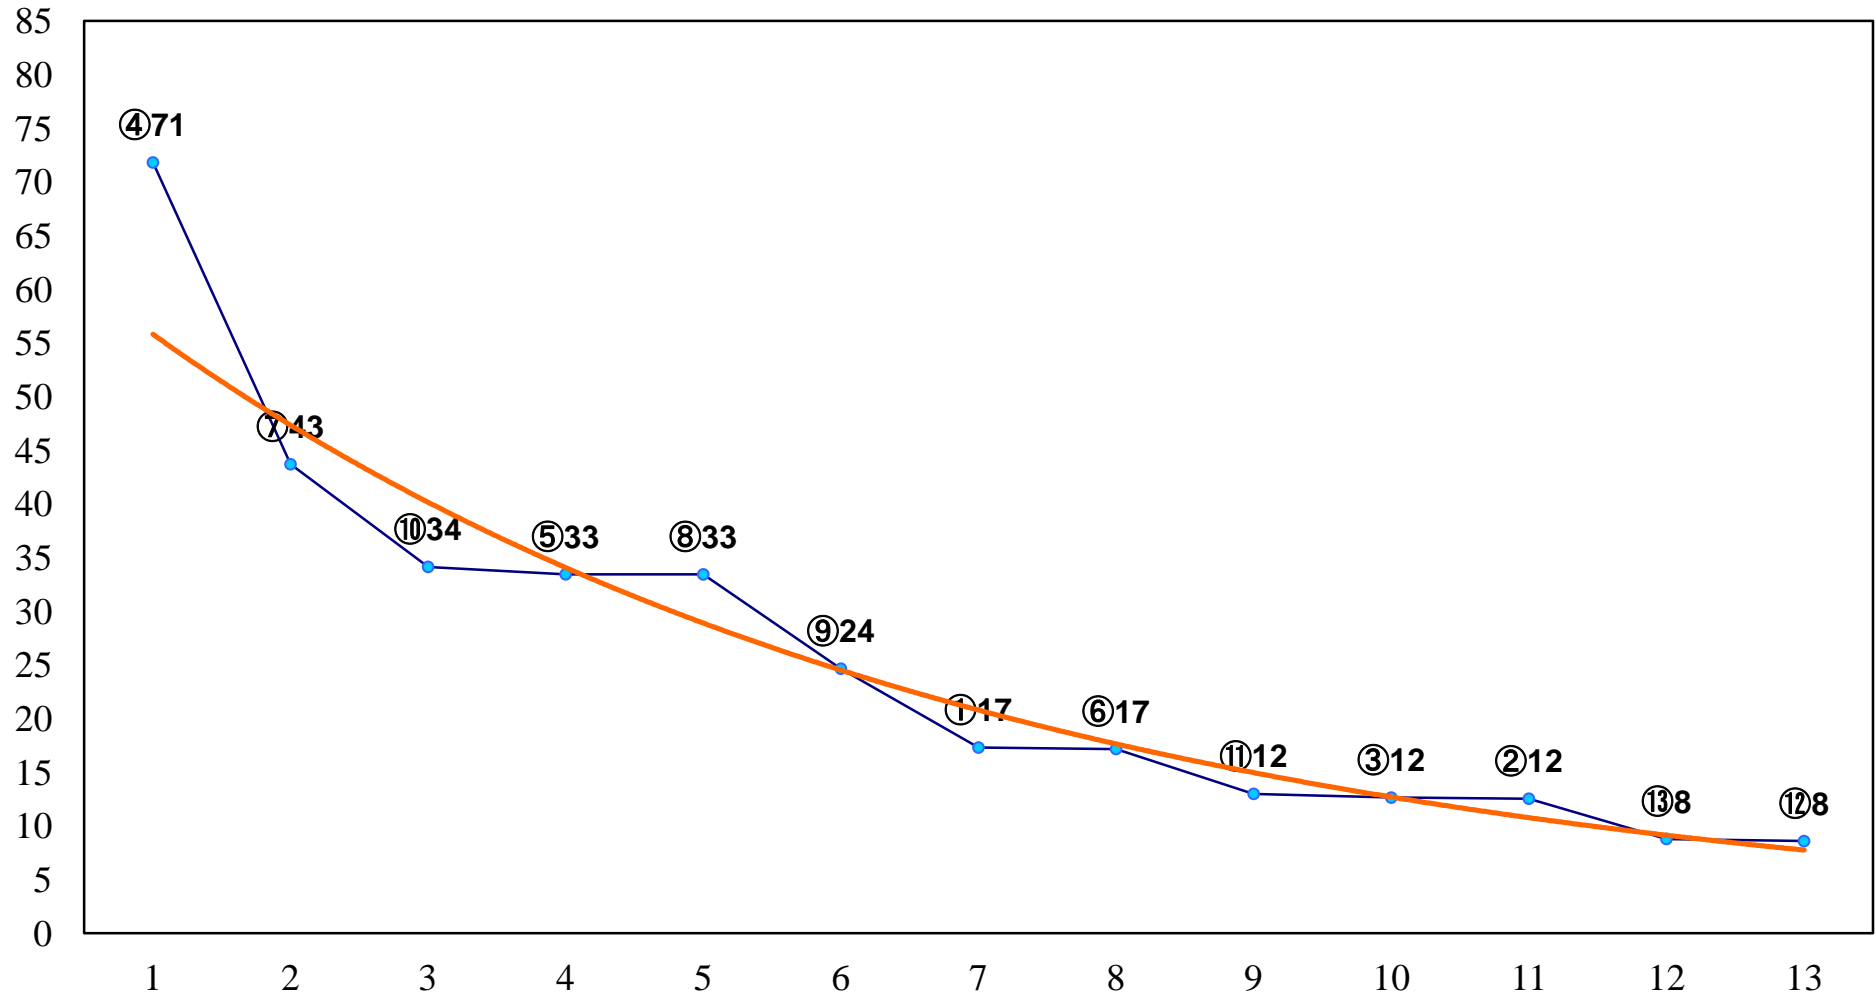

2016年10月27日(木) 大井競馬 8R 18:30
成増賞C1六七 右1200m