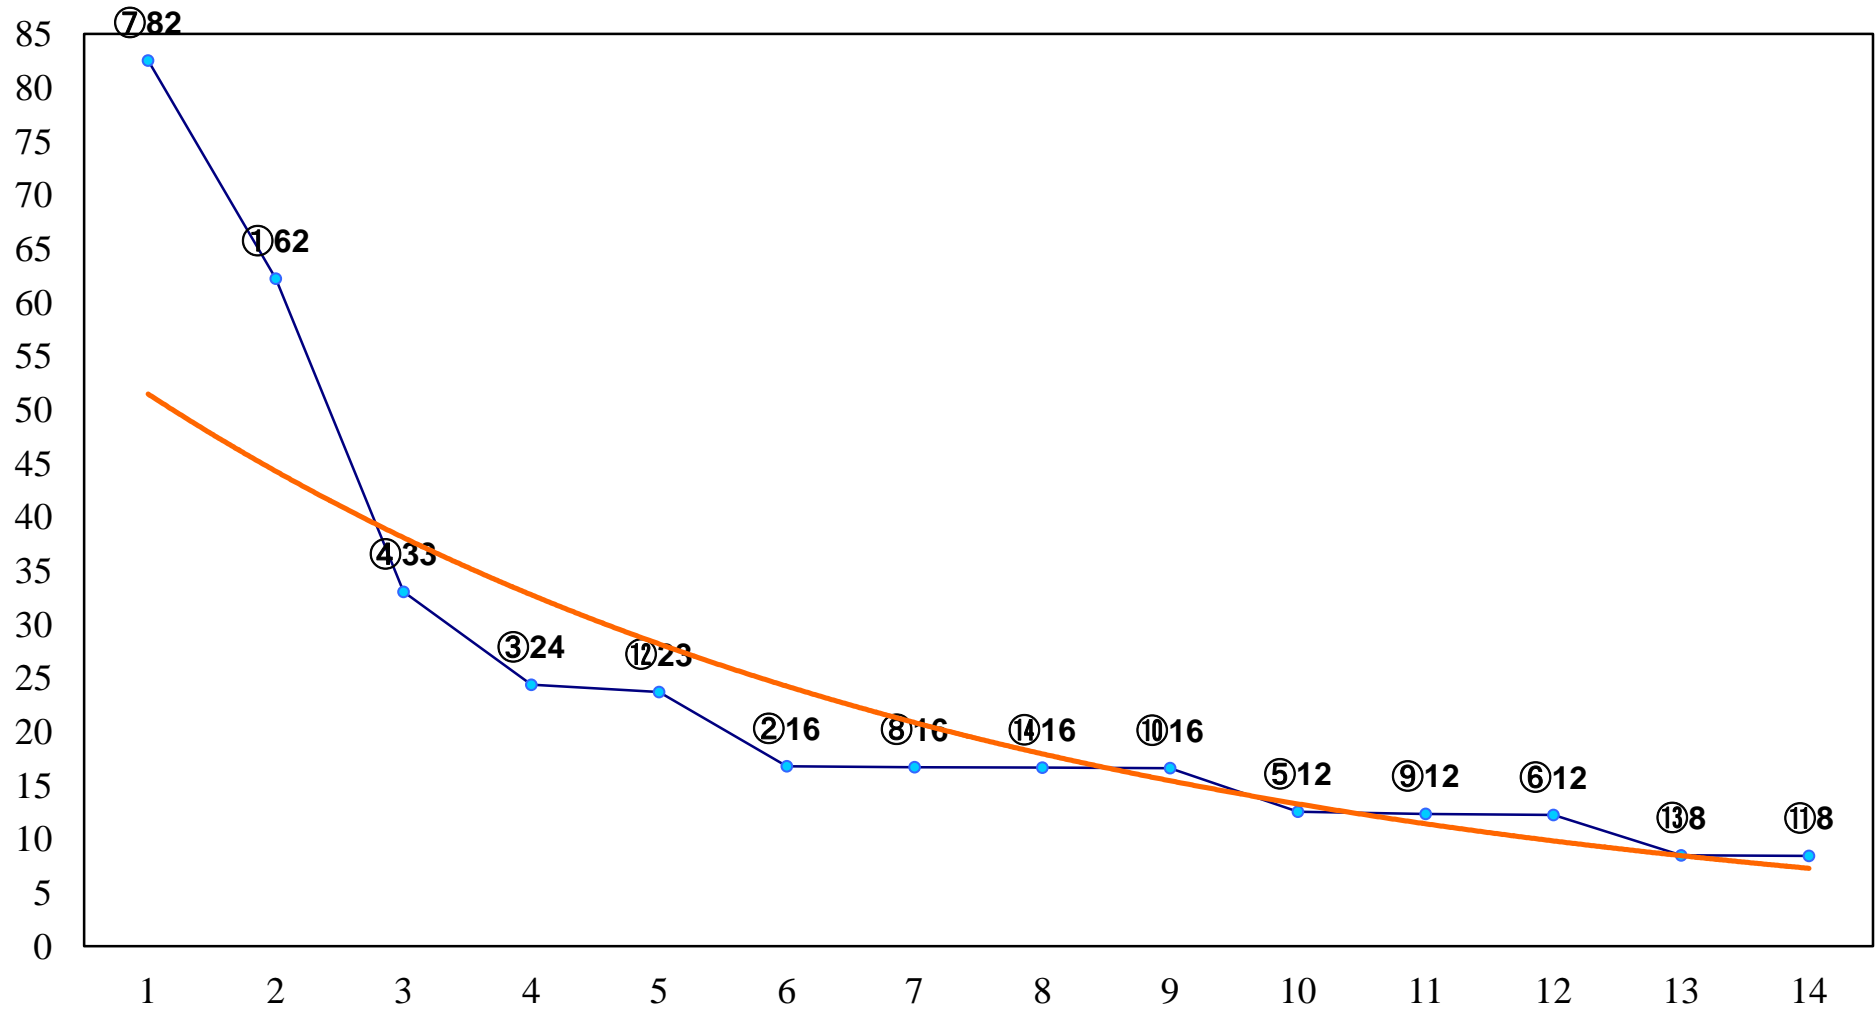

2016年10月27日(木) 大井競馬 1R 14:55
C3一 二 右1200m

2016年10月27日(木) 大井競馬 2R 15:25
C3一 二 右1600m

2016年10月27日(木) 大井競馬 3R 15:55
2歳新馬 右1200m

2016年10月27日(木) 大井競馬 4R 16:25
2歳新馬 右1400m

2016年10月27日(木) 大井競馬 5R 17:00
J指とき特別2歳選抜 右1200m