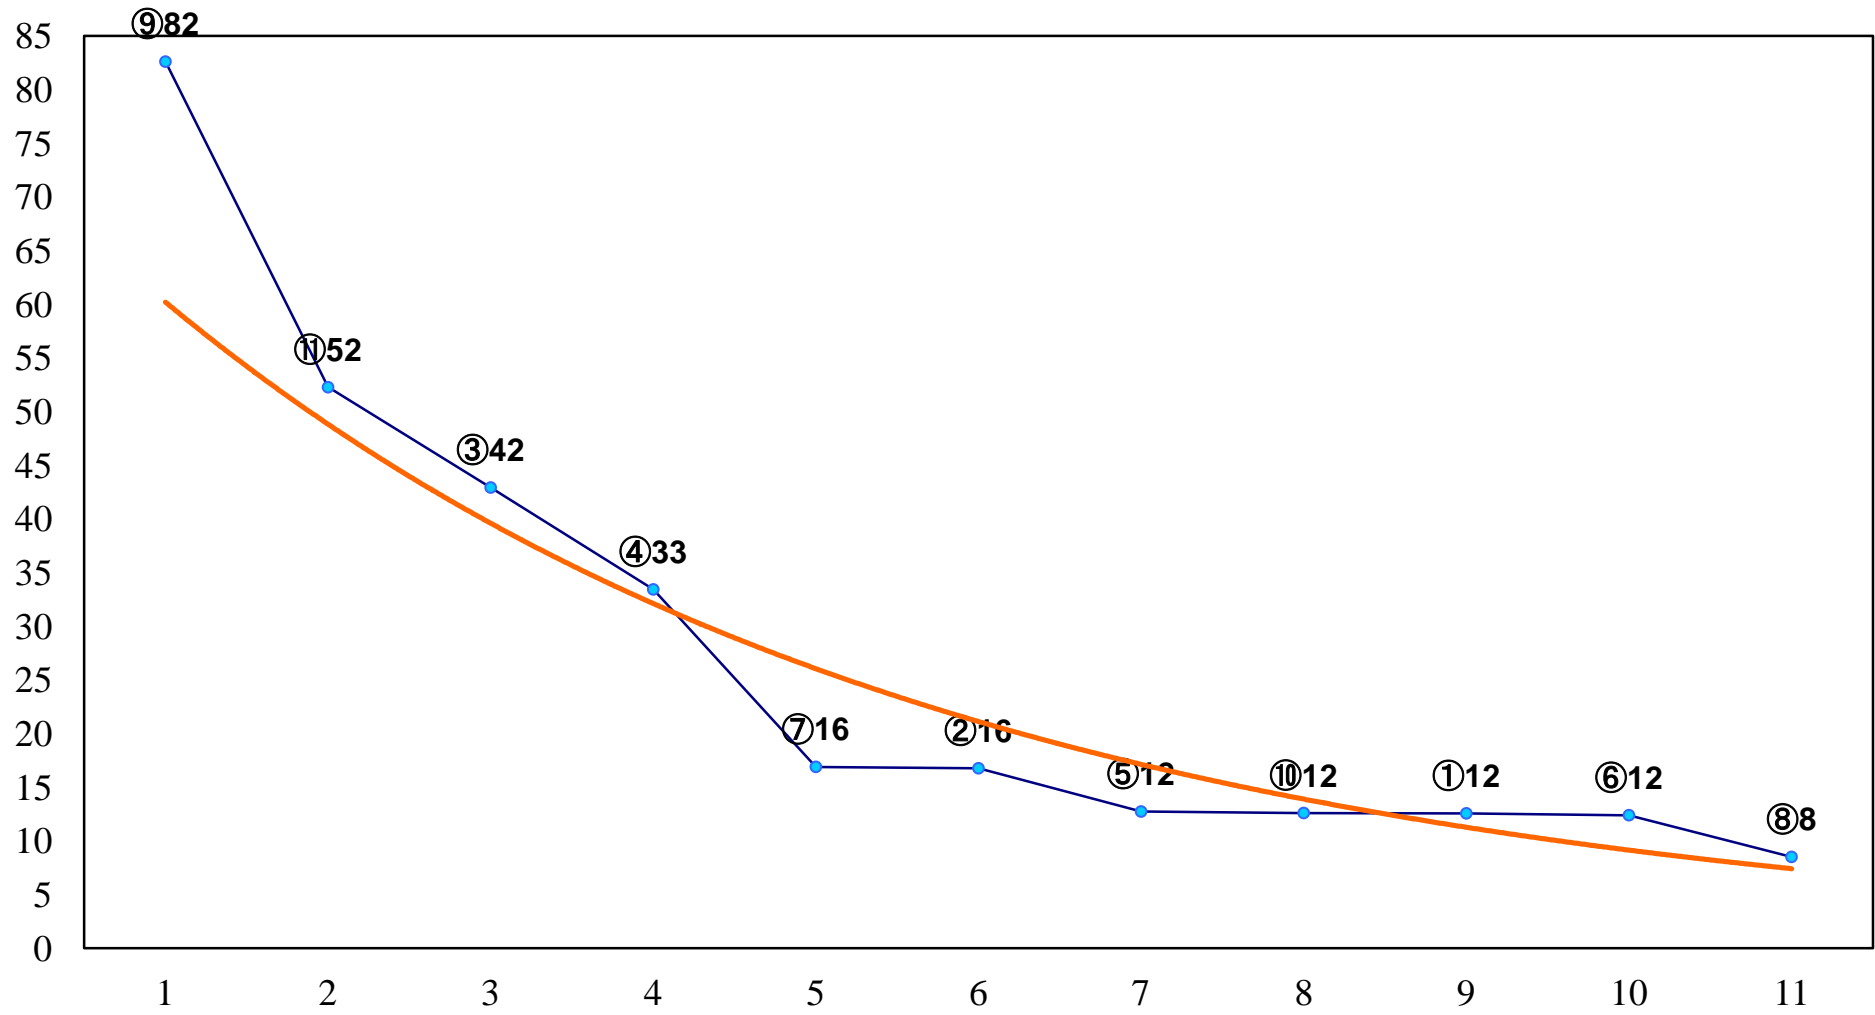

2016年10月27日(木) 大井競馬 1R 14:55
C3一 二 右1200m

2016年10月27日(木) 大井競馬 2R 15:25
C3一 二 右1600m

2016年10月27日(木) 大井競馬 3R 15:55
2歳新馬 右1200m

2016年10月27日(木) 大井競馬 4R 16:25
2歳新馬 右1400m

2016年10月27日(木) 大井競馬 5R 17:00
J指とき特別2歳選抜 右1200m