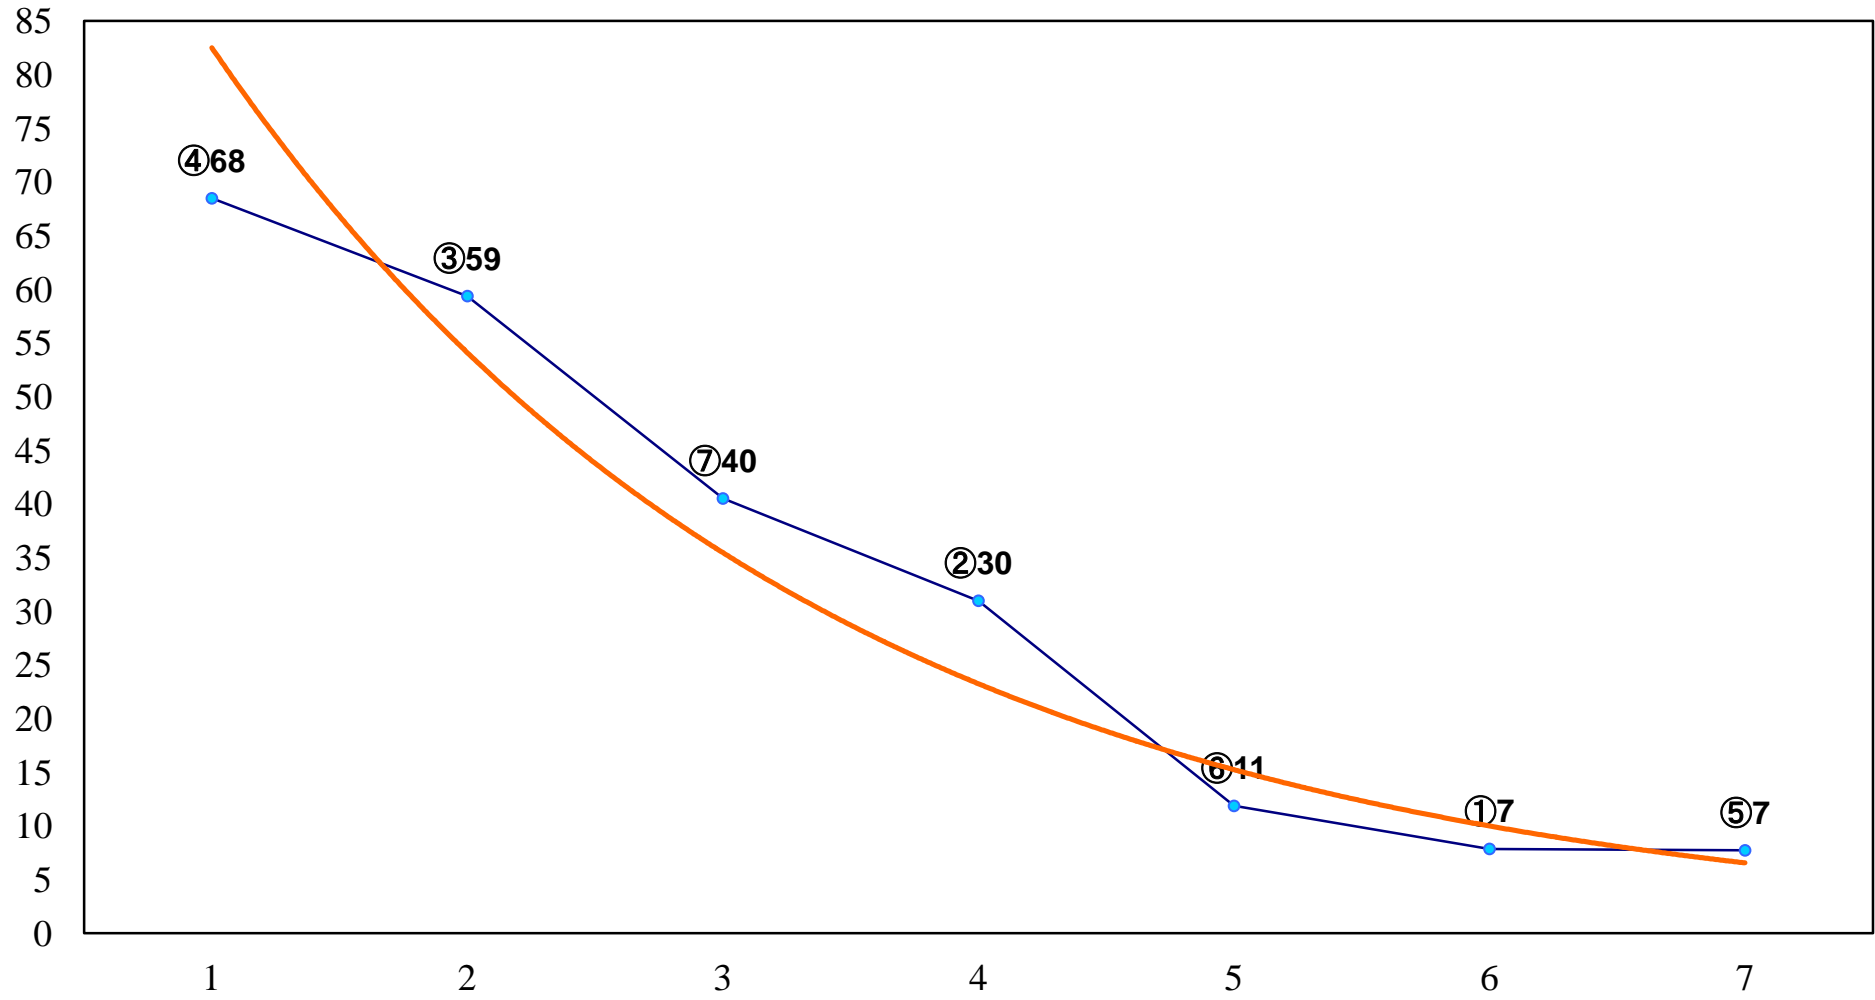

2016年10月27日(木) 大井競馬 1R 14:55
C3一 二 右1200m

2016年10月27日(木) 大井競馬 2R 15:25
C3一 二 右1600m

2016年10月27日(木) 大井競馬 3R 15:55
2歳新馬 右1200m

2016年10月27日(木) 大井競馬 4R 16:25
2歳新馬 右1400m

2016年10月27日(木) 大井競馬 5R 17:00
J指とき特別2歳選抜 右1200m