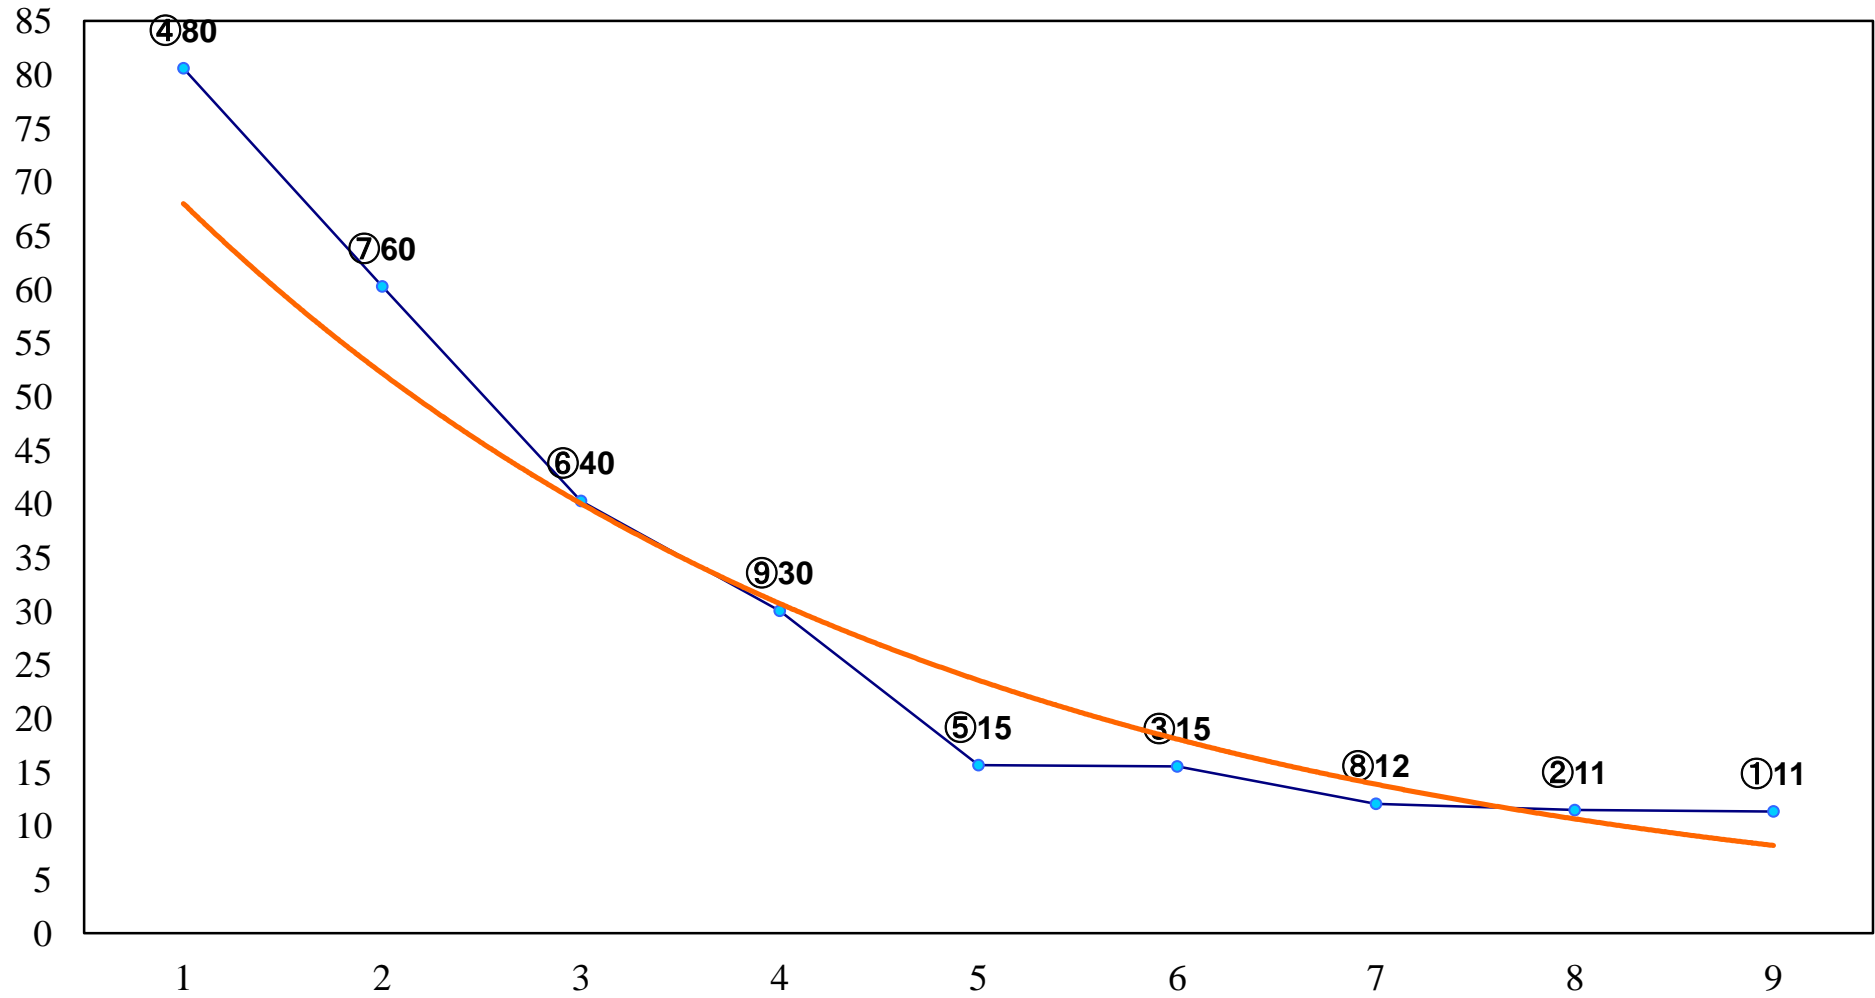

2016年10月27日(木) 大井競馬 1R 14:55
C3一 二 右1200m

2016年10月27日(木) 大井競馬 2R 15:25
C3一 二 右1600m

2016年10月27日(木) 大井競馬 3R 15:55
2歳新馬 右1200m

2016年10月27日(木) 大井競馬 4R 16:25
2歳新馬 右1400m

2016年10月27日(木) 大井競馬 5R 17:00
J指とき特別2歳選抜 右1200m