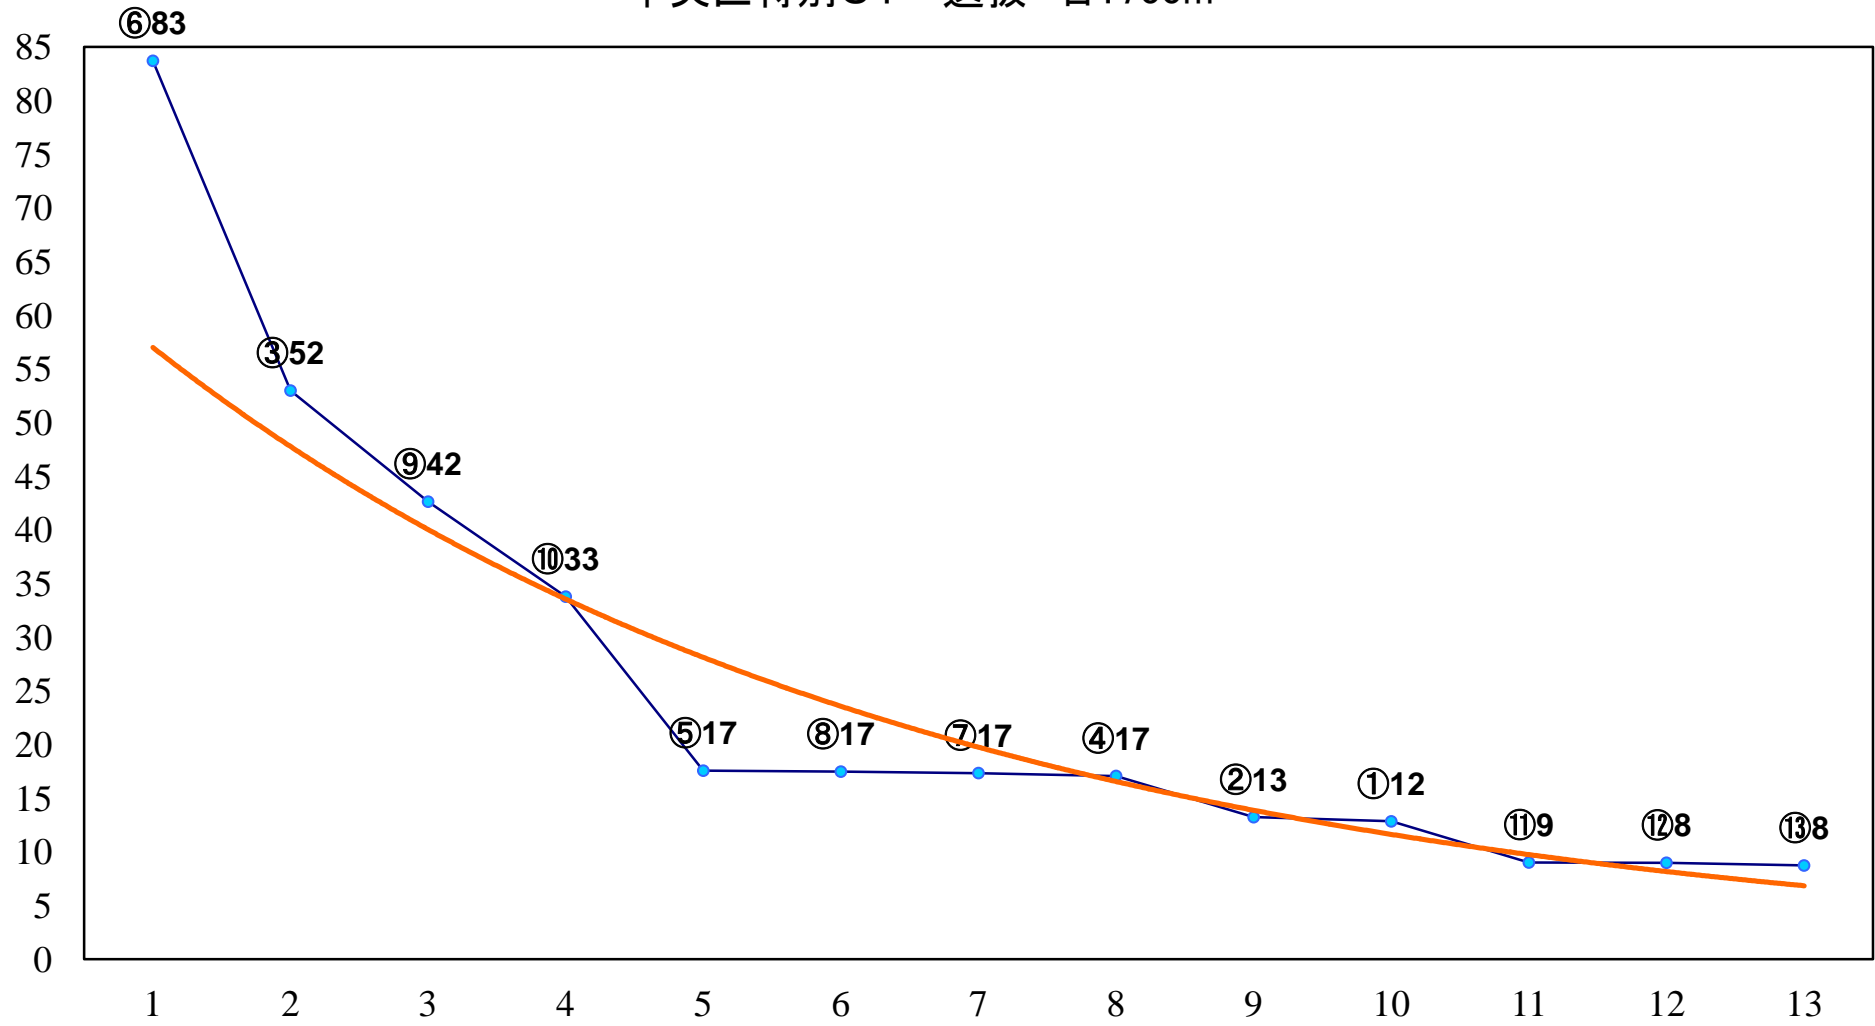

2016年10月27日(木) 大井競馬 6R 17:30
築地賞C2十三 十四 右1200m

2016年10月27日(木) 大井競馬 7R 18:00
池袋賞C2十三 十四 右1600m

2016年10月27日(木) 大井競馬 8R 18:30
成増賞C1六七 右1200m

2016年10月27日(木) 大井競馬 9R 19:05
中央区特別C1一選抜 右1700m

2016年10月27日(木) 大井競馬 10R 19:40
あうる賞B2四B3一選抜特別 右1800m