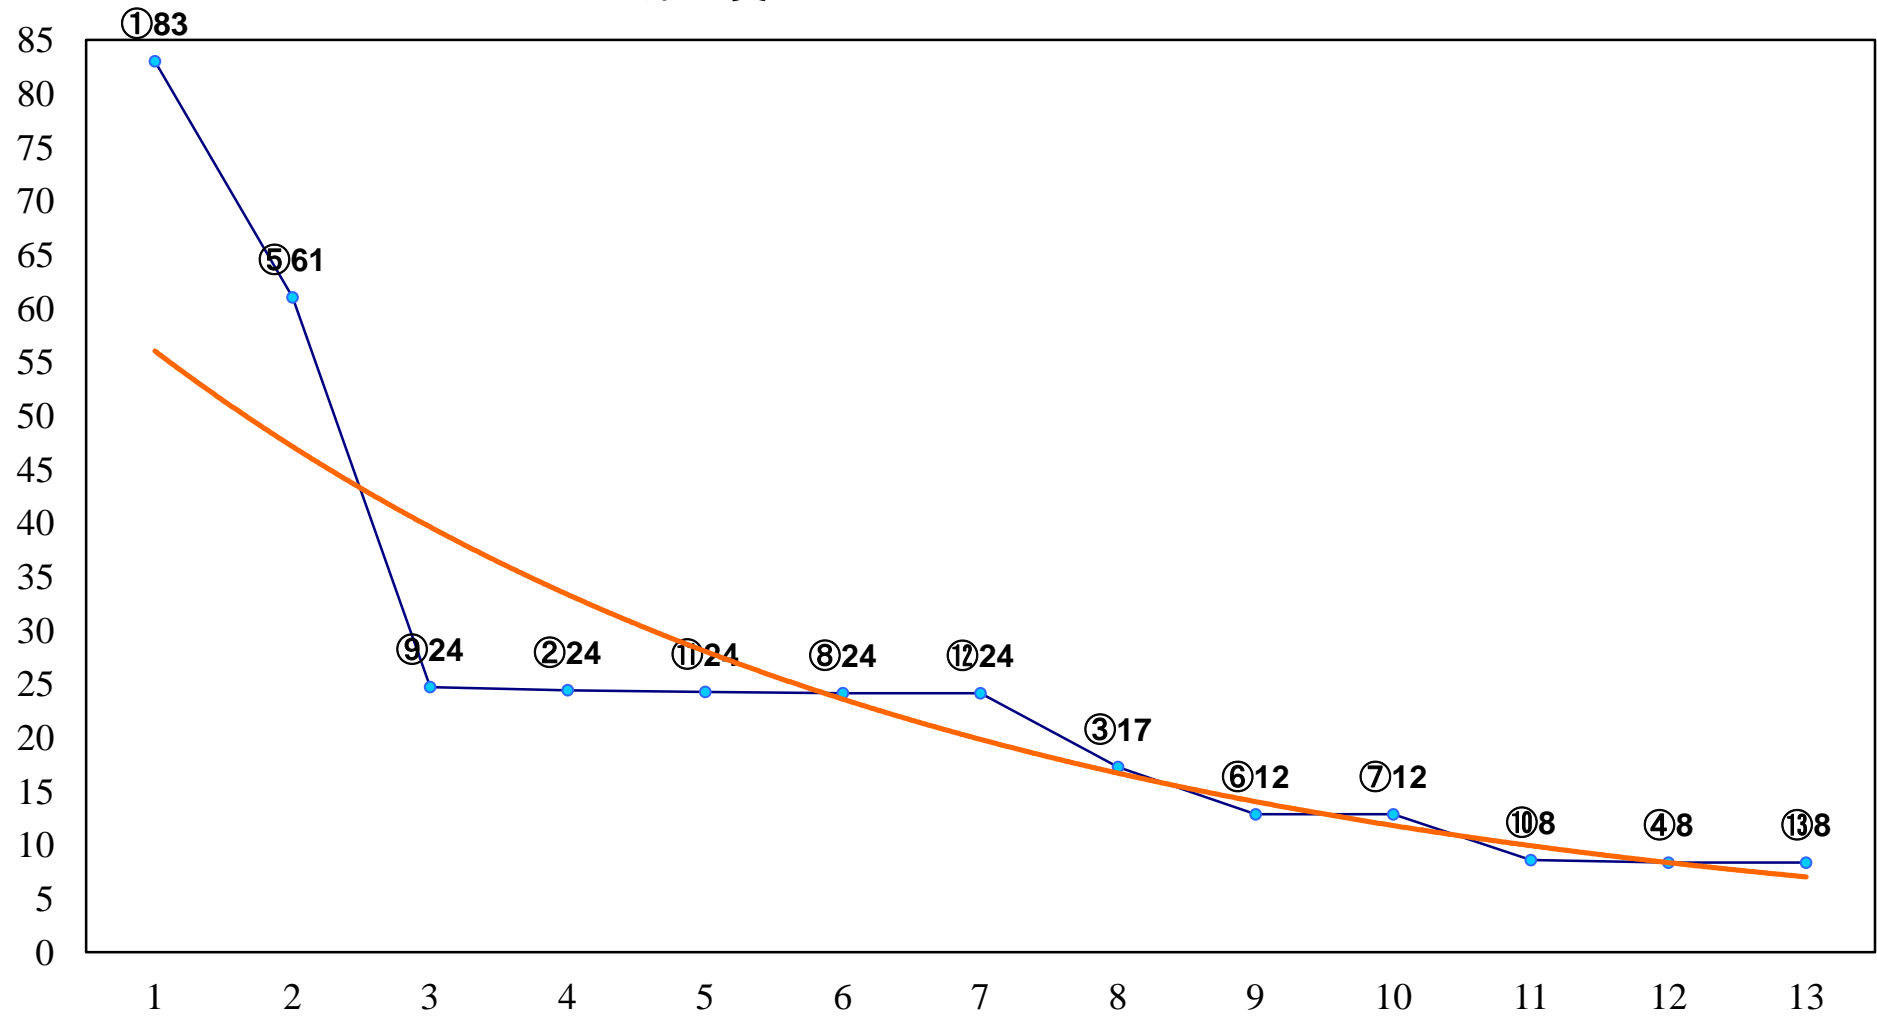

2016年10月27日(木) 大井競馬 6R 17:30
築地賞C2十三 十四 右1200m