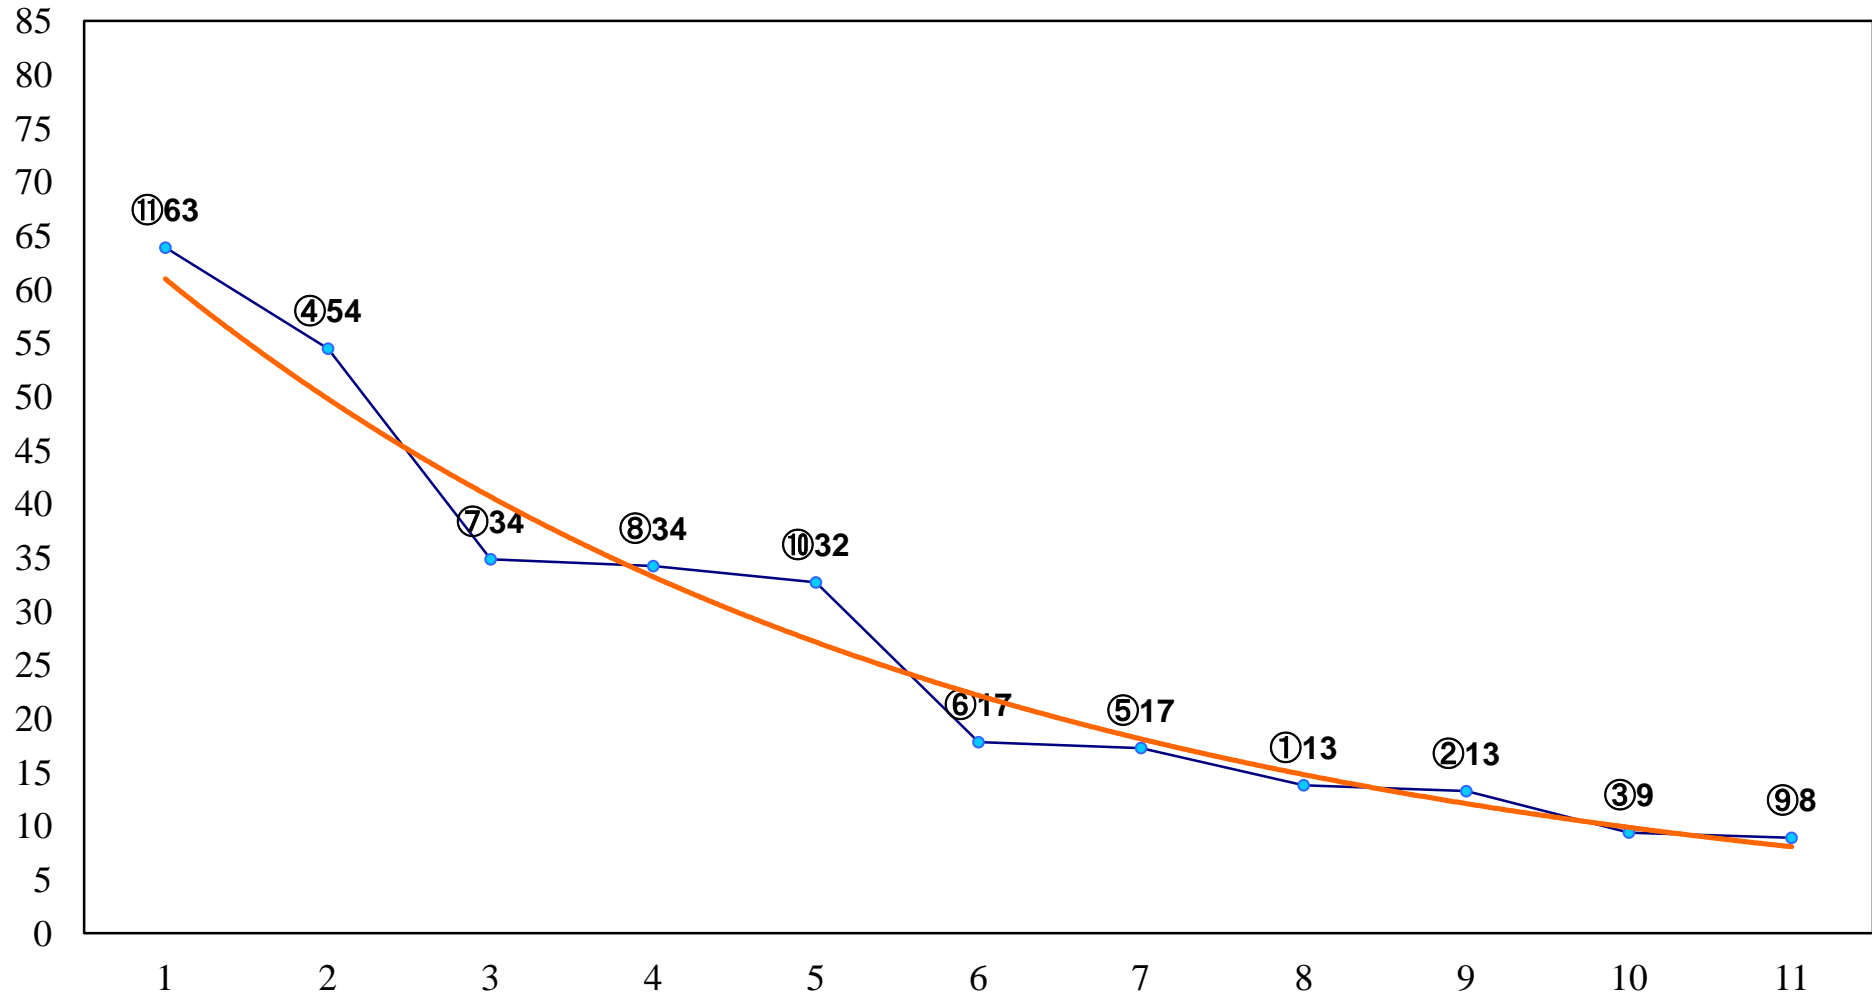

2016年10月27日(木) 大井競馬 6R 17:30
築地賞C2十三 十四 右1200m

2016年10月27日(木) 大井競馬 7R 18:00
池袋賞C2十三 十四 右1600m

2016年10月27日(木) 大井競馬 8R 18:30
成増賞C1六七 右1200m

2016年10月27日(木) 大井競馬 9R 19:05
中央区特別C1一選抜 右1700m

2016年10月27日(木) 大井競馬 10R 19:40
あうる賞B2四B3一選抜特別 右1800m