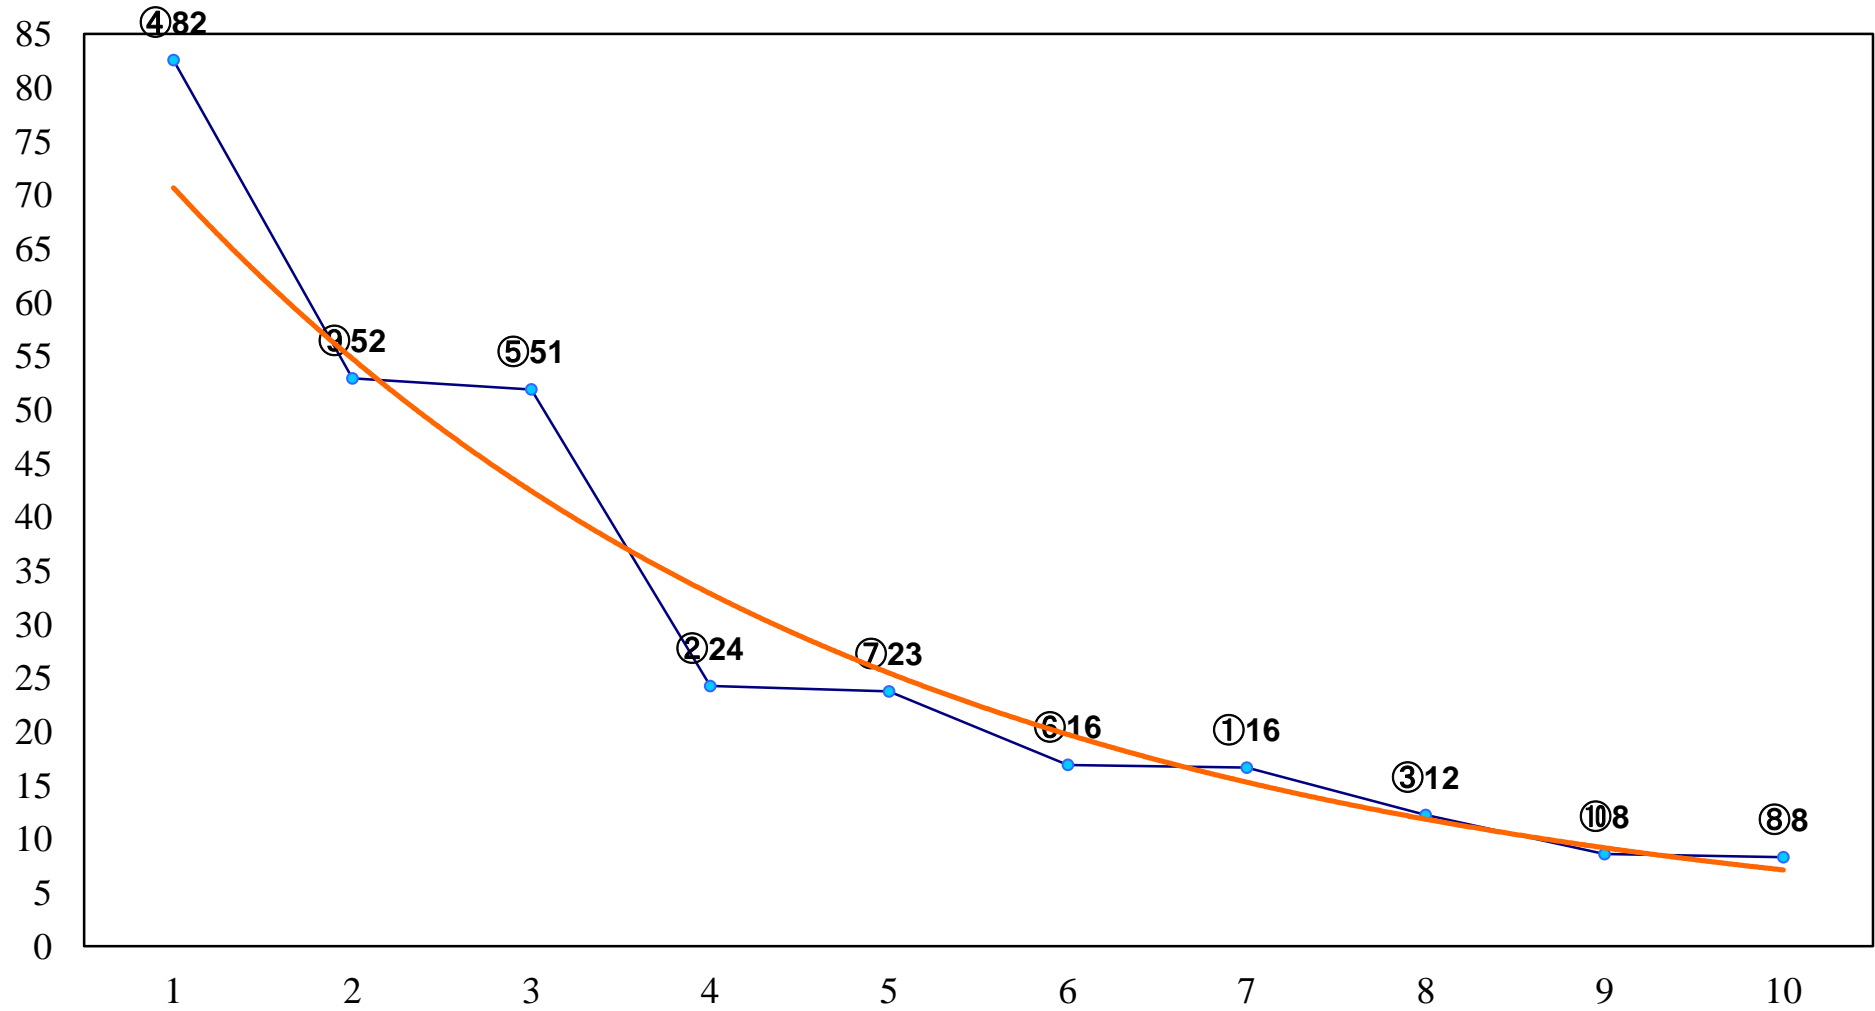

2016年10月27日(木) 大井競馬 7R 18:00
池袋賞C2十三 十四 右1600m