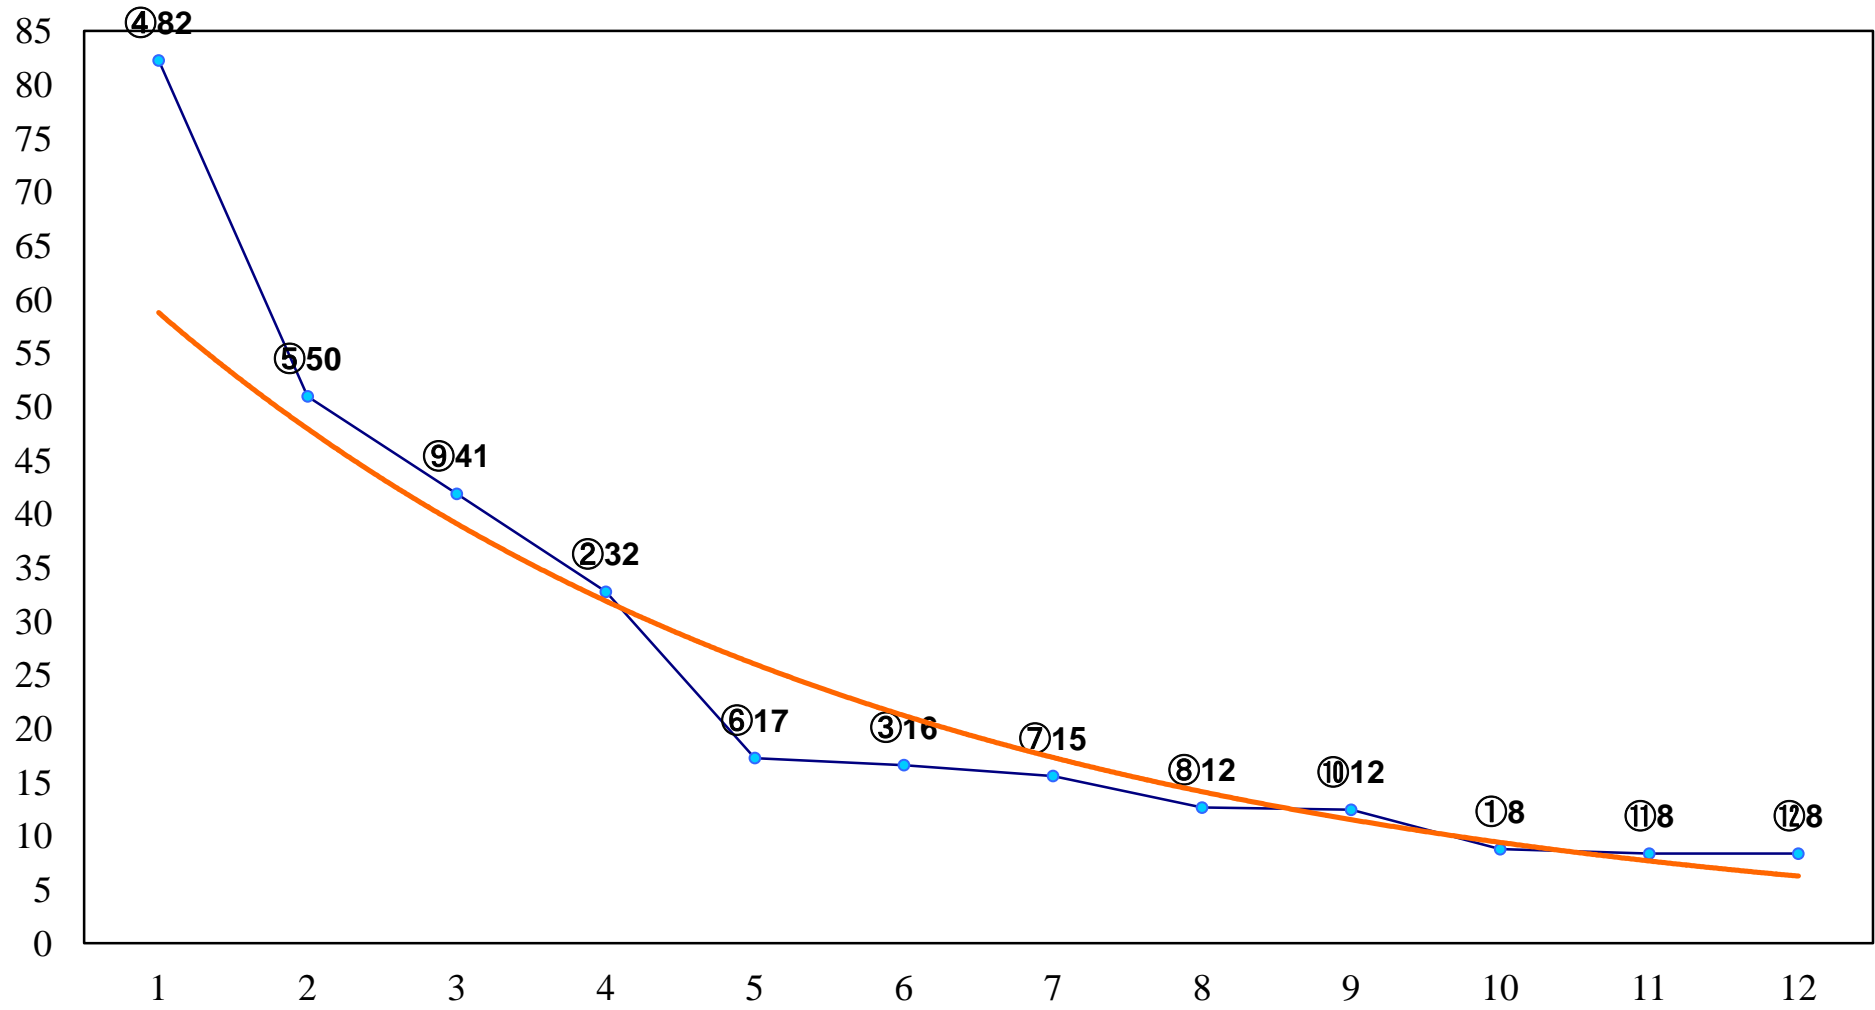

2016年10月31日(月) 川崎競馬 7R 18:30
雷光賞C2選定馬 左900m