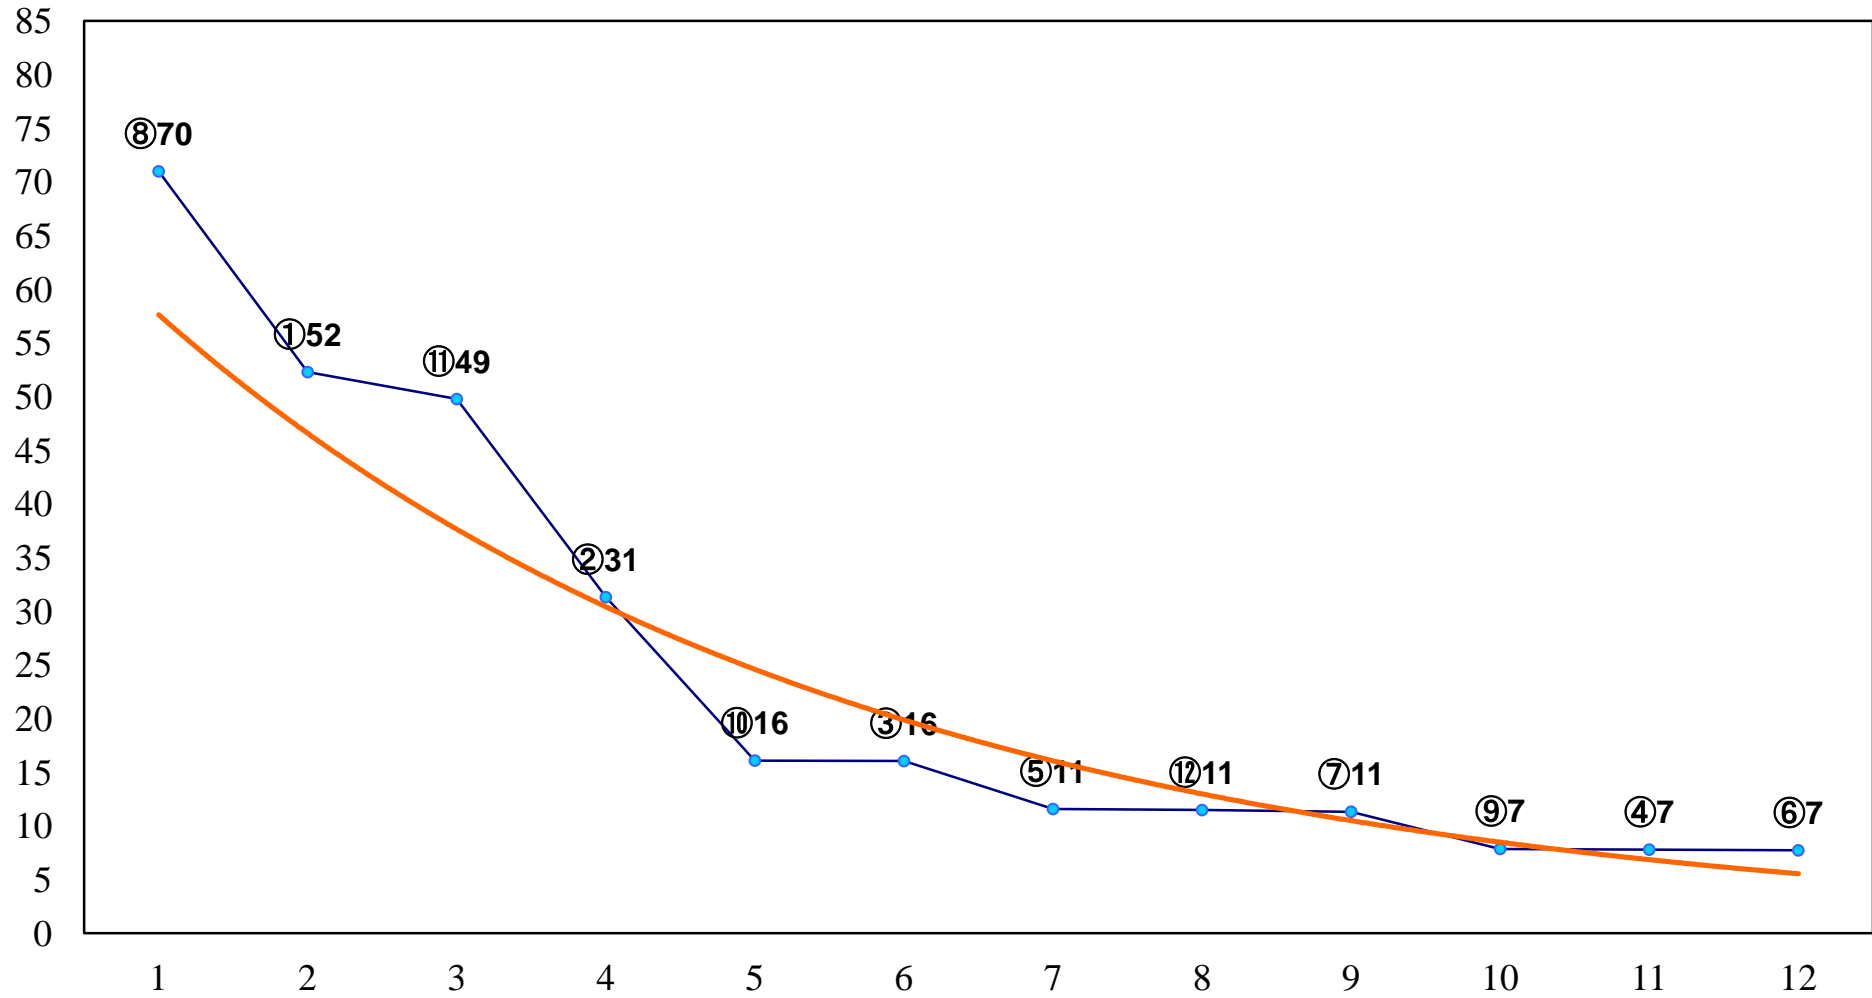

2016年10月31日(月) 川崎競馬 1R 15:30
2歳4 左1400m

2016年10月31日(月) 川崎競馬 2R 16:00
2歳3 左1400m

2016年10月31日(月) 川崎競馬 3R 16:30
3歳3 左1500m

2016年10月31日(月) 川崎競馬 4R 17:00
3歳2 左1500m

2016年10月31日(月) 川崎競馬 5R 17:30
C3六七 左1400m

2016年10月31日(月) 川崎競馬 6R 18:00
鴨田昭一還暦記念C3六七 左1400m