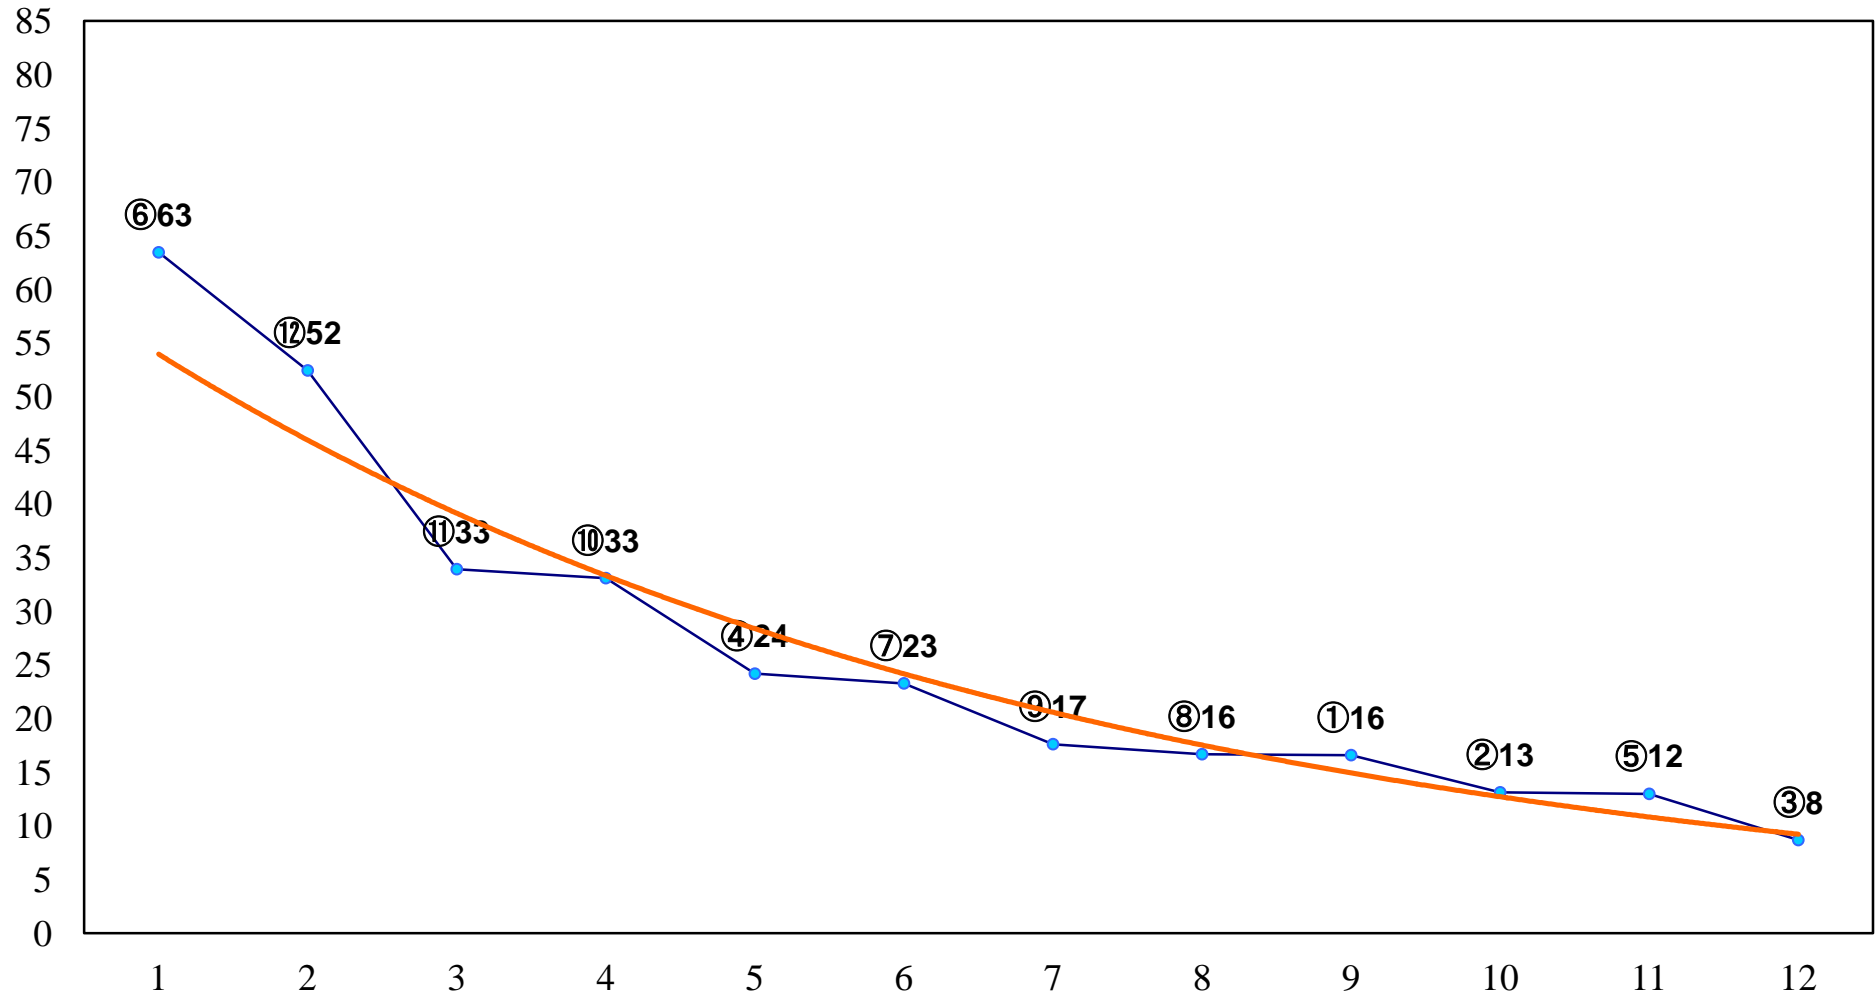

2016年10月31日(月) 川崎競馬 9R 19:40
午後の紅茶かなふう特別C1三 左1500m

2016年10月31日(月) 川崎競馬 8R 19:05
ヒイラギ賞C1選定牝馬 左1400m