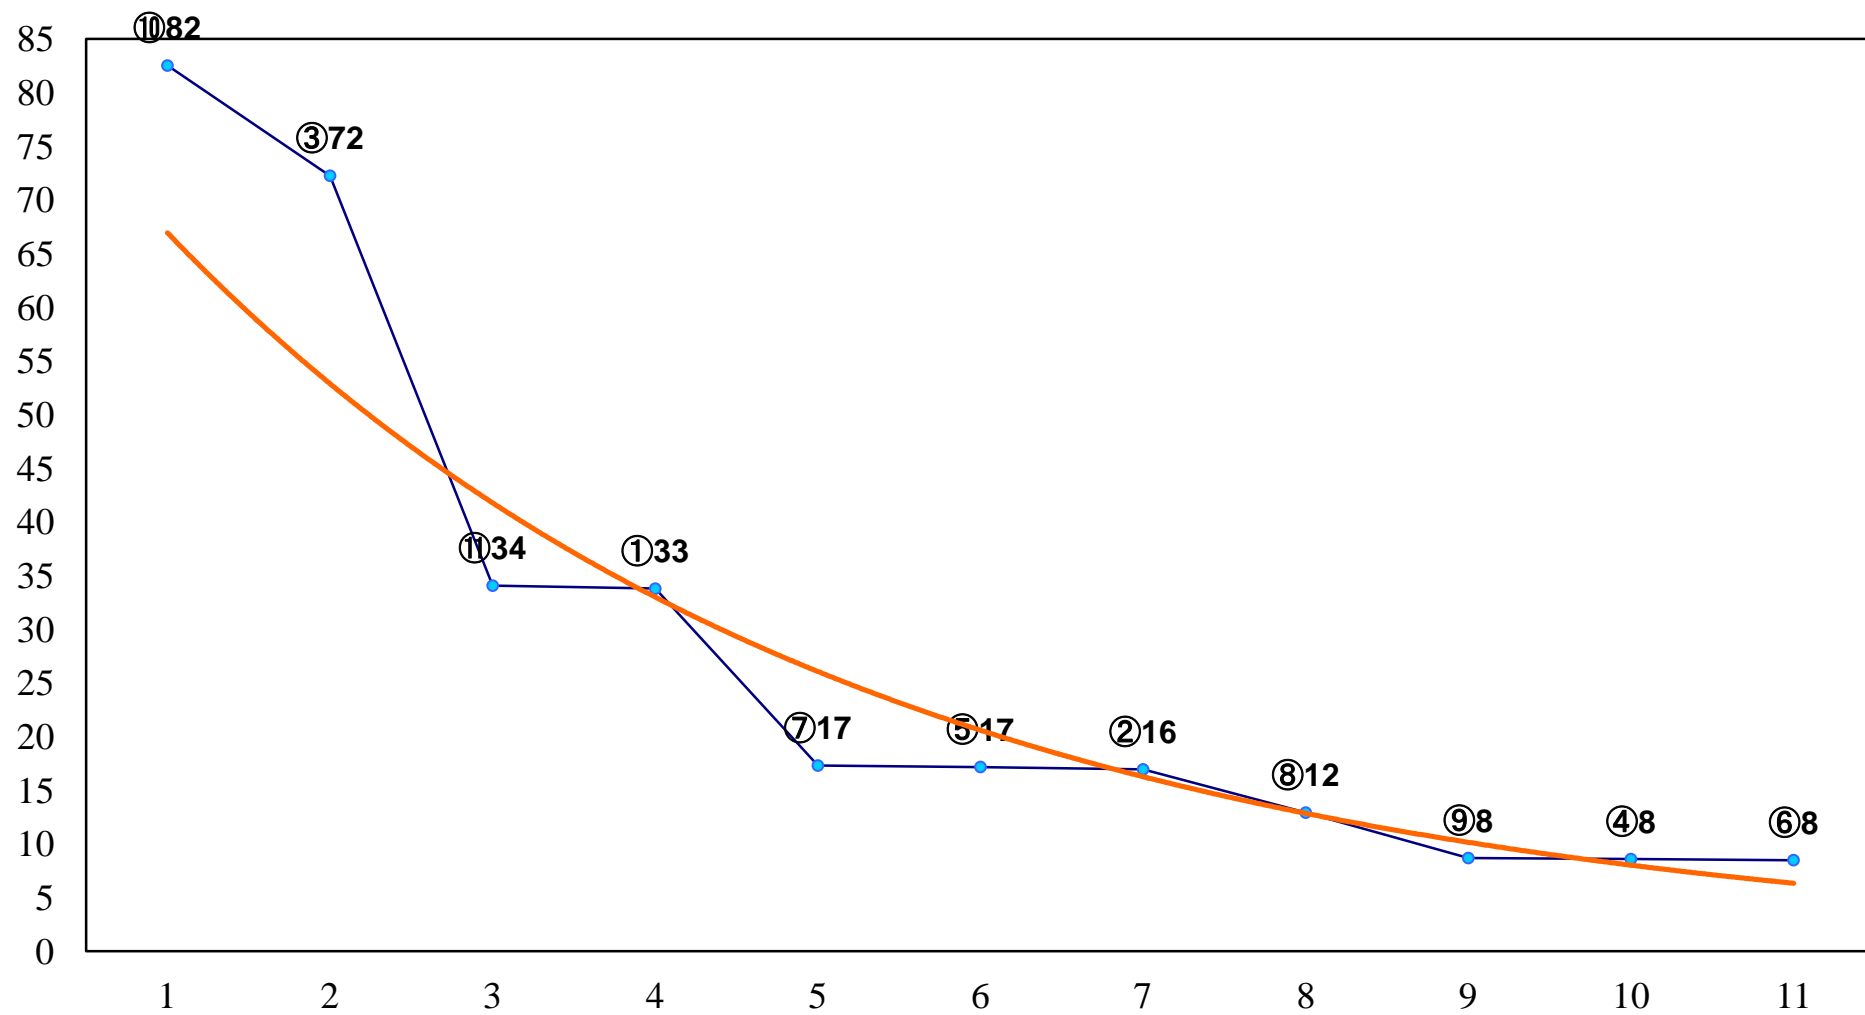

2016年10月31日(月) 川崎競馬 7R 18:30
雷光賞C2選定馬 左900m

2016年10月31日(月) 川崎競馬 8R 19:05
ヒイラギ賞C1選定牝馬 左1400m

2016年10月31日(月) 川崎競馬 9R 19:40
午後の紅茶かなふう特別C1三 左1500m

2016年10月31日(月) 川崎競馬 10R 20:15
カワサキハロウィン20周年記B2ニB3一 左1600m

2016年10月31日(月) 川崎競馬 11R 20:50
JBC川崎カウントダウン3C2ー 左1600m