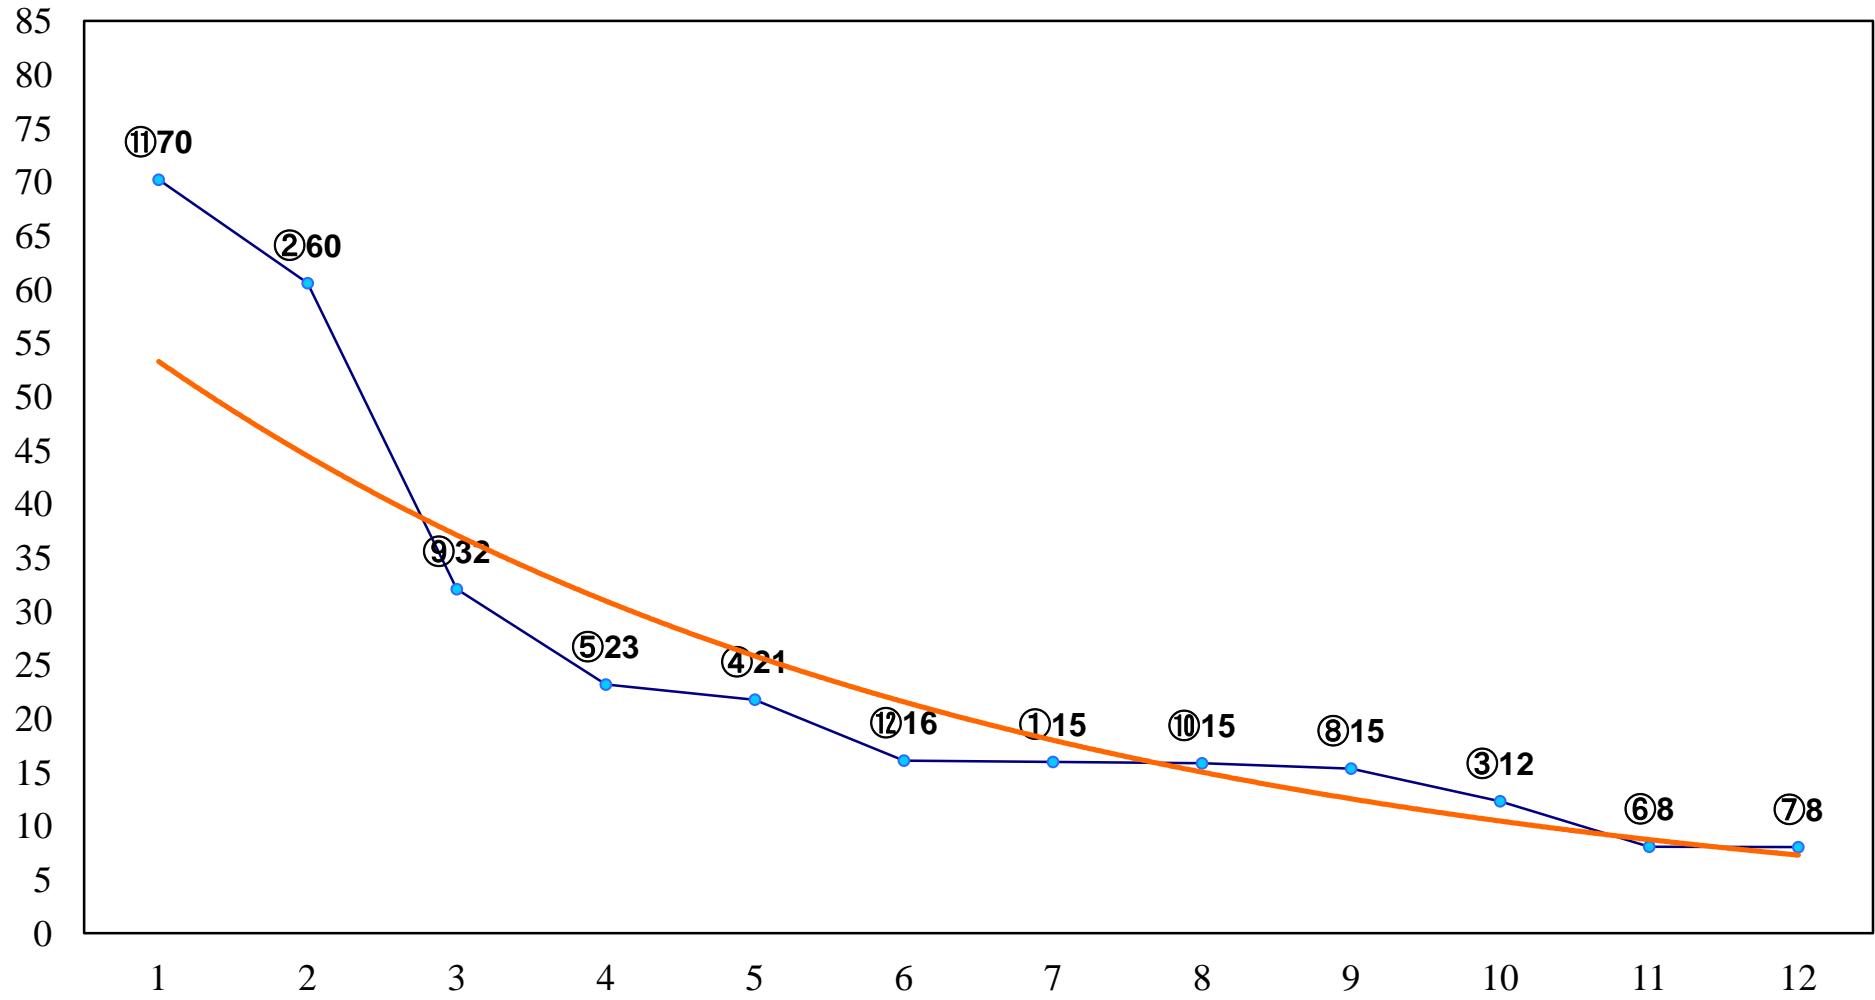

2016年10月31日(月) 川崎競馬 1R 15:30
2歳4 左1400m

2016年10月31日(月) 川崎競馬 2R 16:00
2歳3 左1400m

2016年10月31日(月) 川崎競馬 3R 16:30
3歳3 左1500m

2016年10月31日(月) 川崎競馬 4R 17:00
3歳2 左1500m

2016年10月31日(月) 川崎競馬 5R 17:30
C3六七 左1400m

2016年10月31日(月) 川崎競馬 6R 18:00
鴨田昭一還暦記念C3六七 左1400m