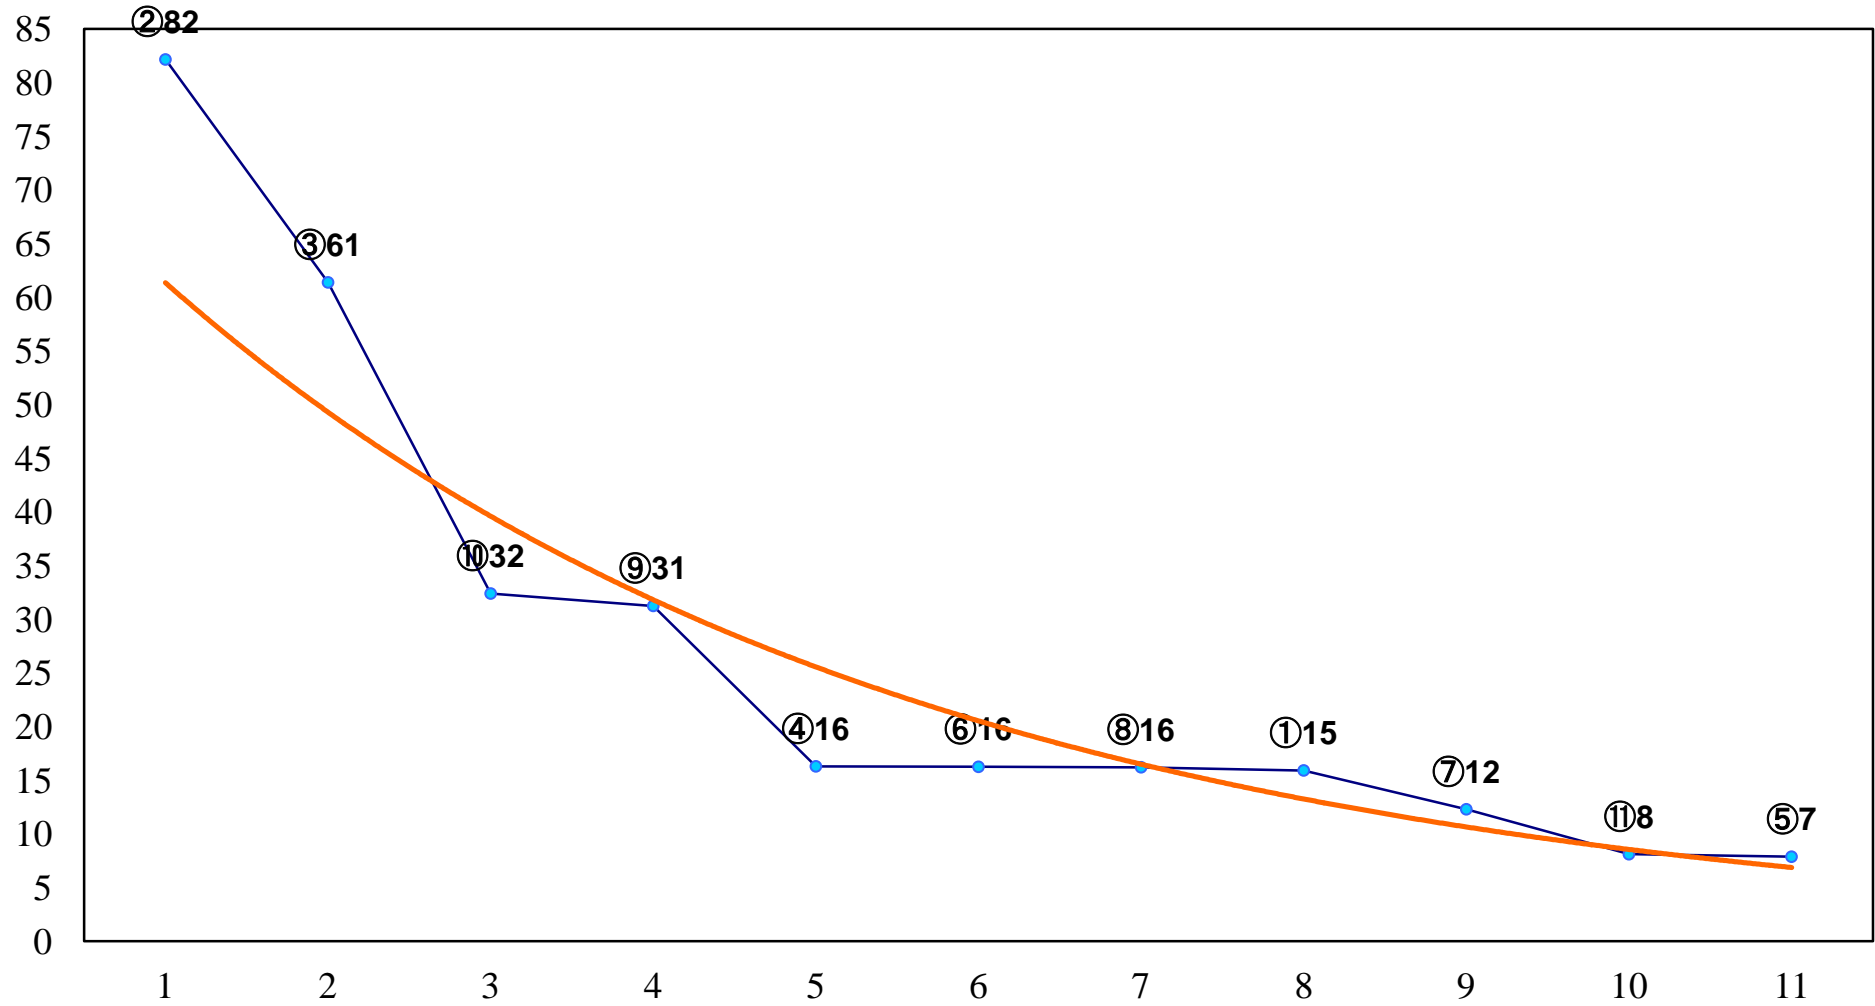

2016年10月31日(月) 川崎競馬 1R 15:30
2歳4 左1400m

2016年10月31日(月) 川崎競馬 2R 16:00
2歳3 左1400m

2016年10月31日(月) 川崎競馬 3R 16:30
3歳3 左1500m

2016年10月31日(月) 川崎競馬 4R 17:00
3歳2 左1500m

2016年10月31日(月) 川崎競馬 5R 17:30
C3六七 左1400m

2016年10月31日(月) 川崎競馬 6R 18:00
鴨田昭一還暦記念C3六七 左1400m