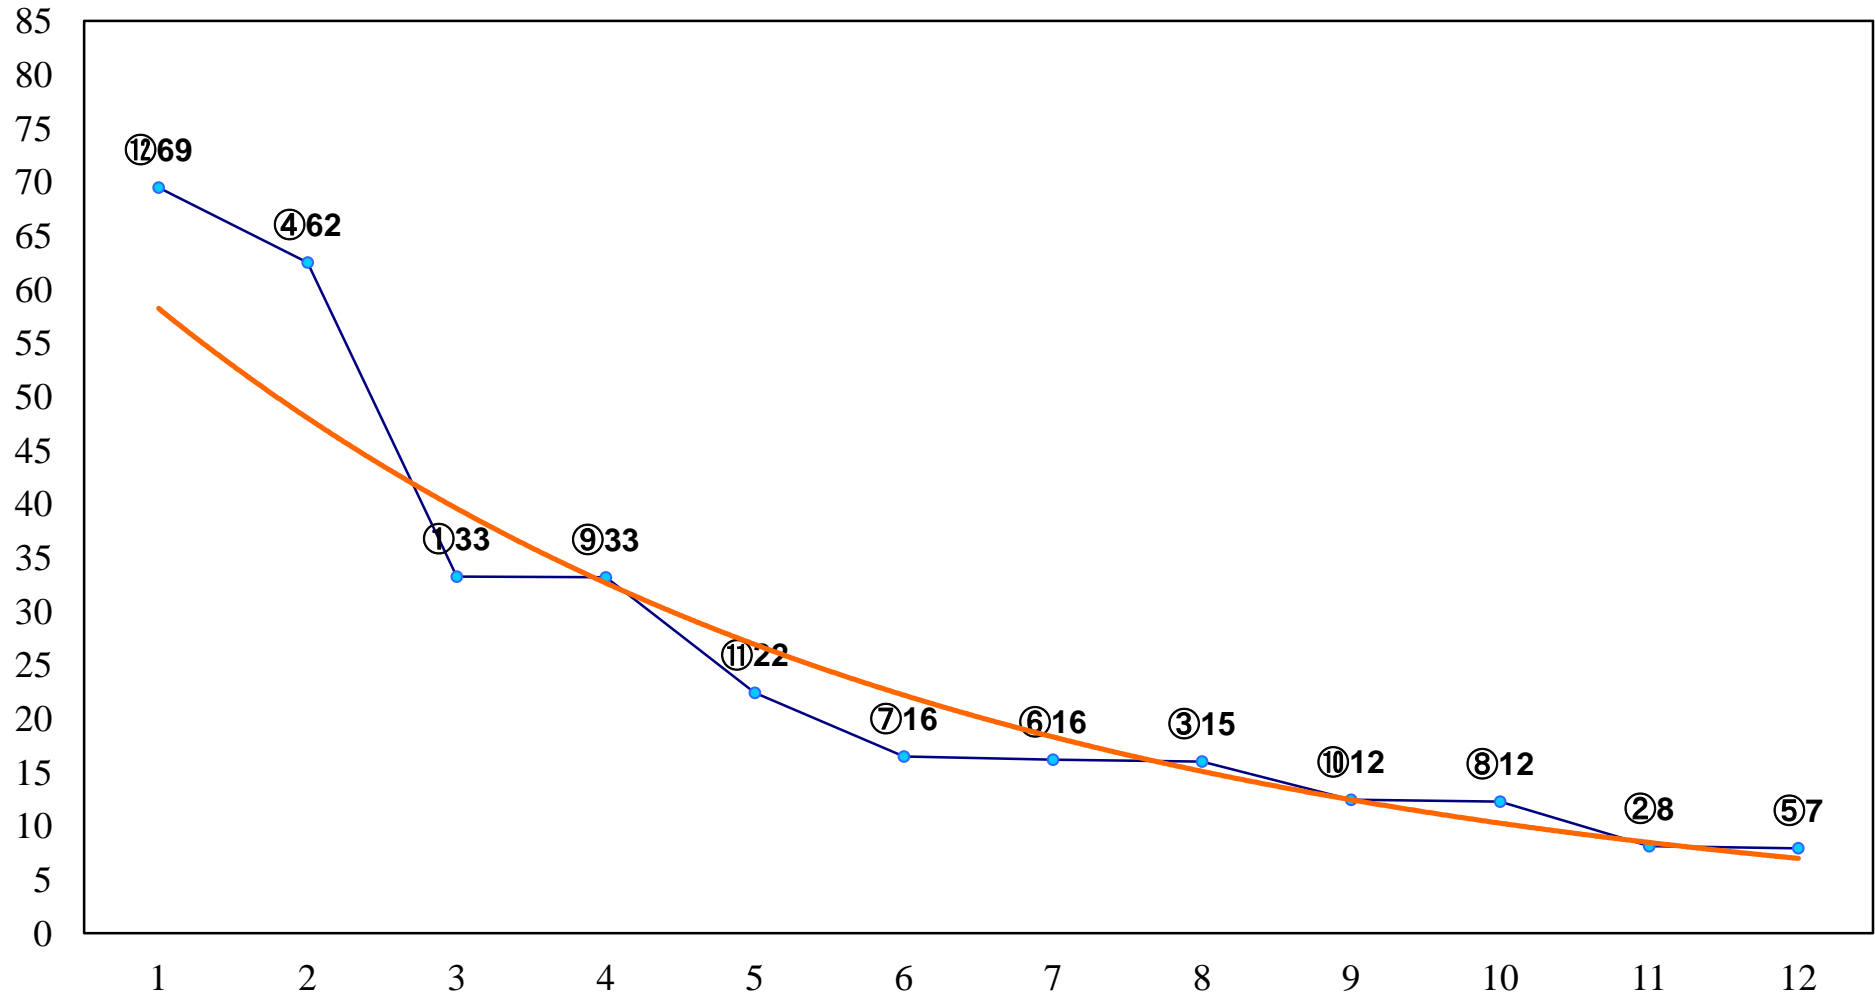

2016年10月31日(月) 川崎競馬 1R 15:30
2歳4 左1400m

2016年10月31日(月) 川崎競馬 2R 16:00
2歳3 左1400m

2016年10月31日(月) 川崎競馬 3R 16:30
3歳3 左1500m

2016年10月31日(月) 川崎競馬 4R 17:00
3歳2 左1500m

2016年10月31日(月) 川崎競馬 5R 17:30
C3六七 左1400m

2016年10月31日(月) 川崎競馬 6R 18:00
鴨田昭一還暦記念C3六七 左1400m