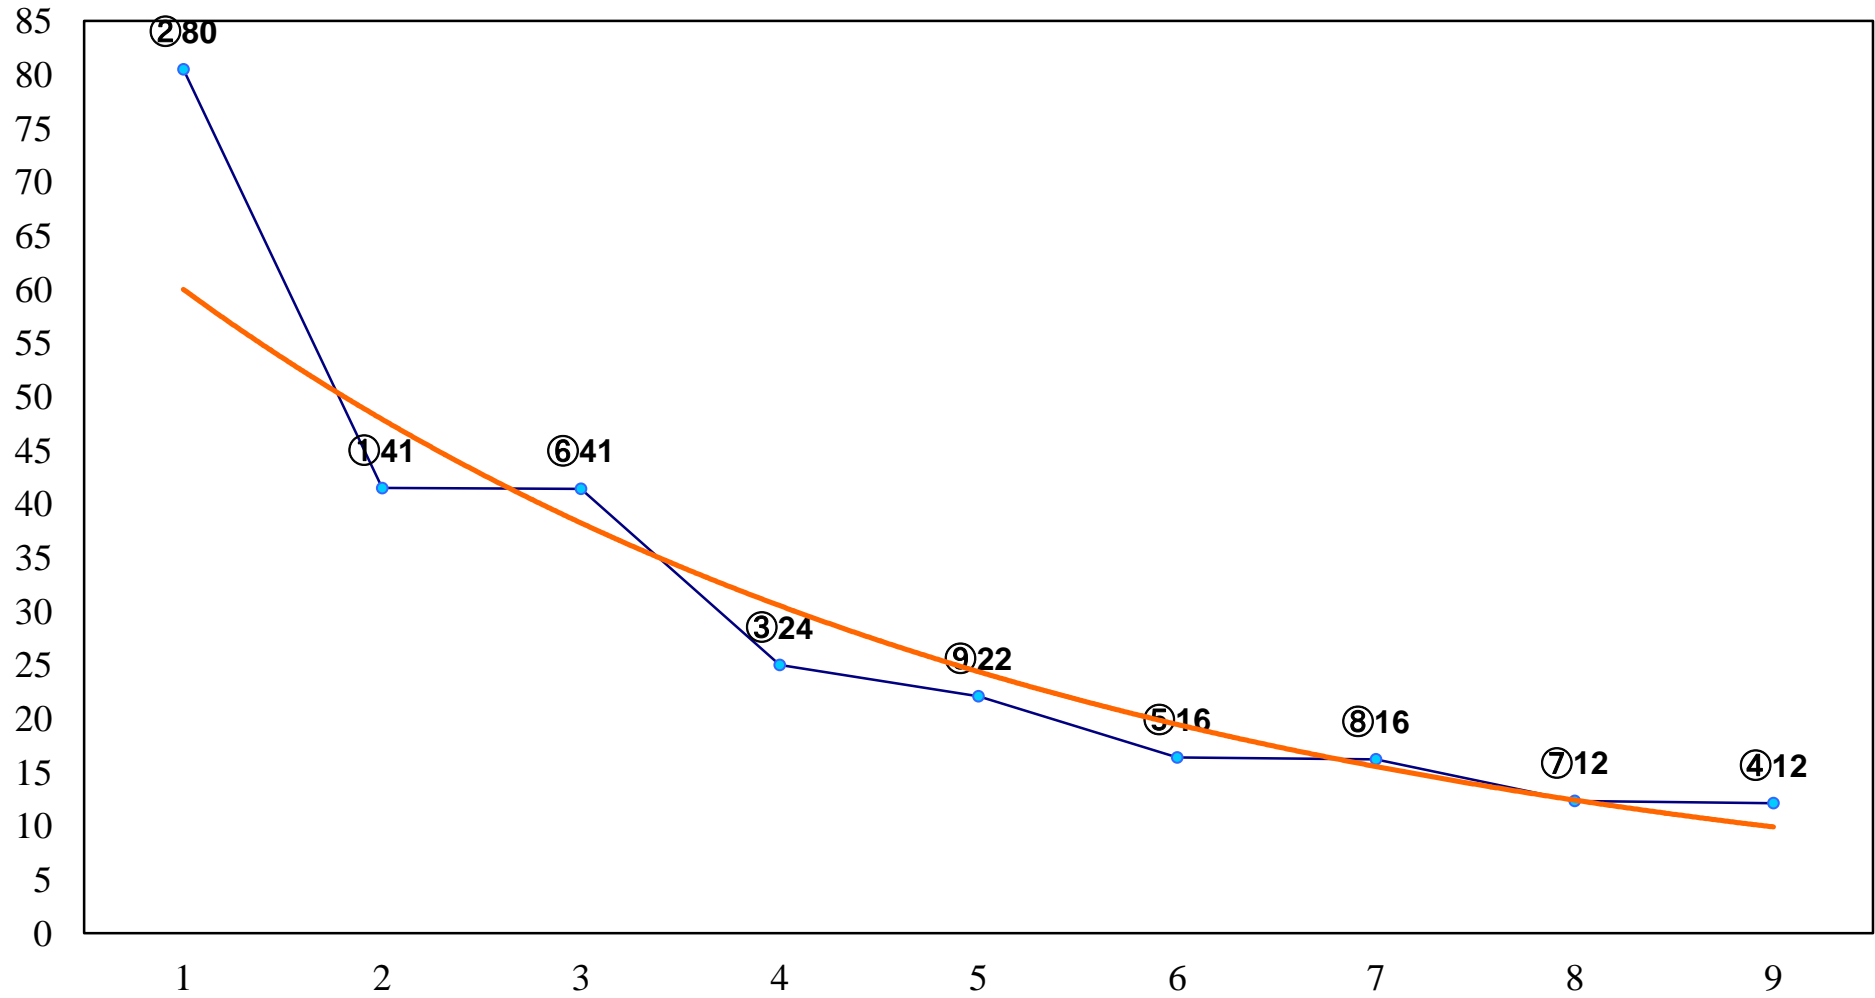

2016年10月31日(月) 川崎競馬 1R 15:30
2歳4 左1400m

2016年10月31日(月) 川崎競馬 2R 16:00
2歳3 左1400m

2016年10月31日(月) 川崎競馬 3R 16:30
3歳3 左1500m

2016年10月31日(月) 川崎競馬 4R 17:00
3歳2 左1500m

2016年10月31日(月) 川崎競馬 5R 17:30
C3六七 左1400m

2016年10月31日(月) 川崎競馬 6R 18:00
鴨田昭一還暦記念C3六七 左1400m