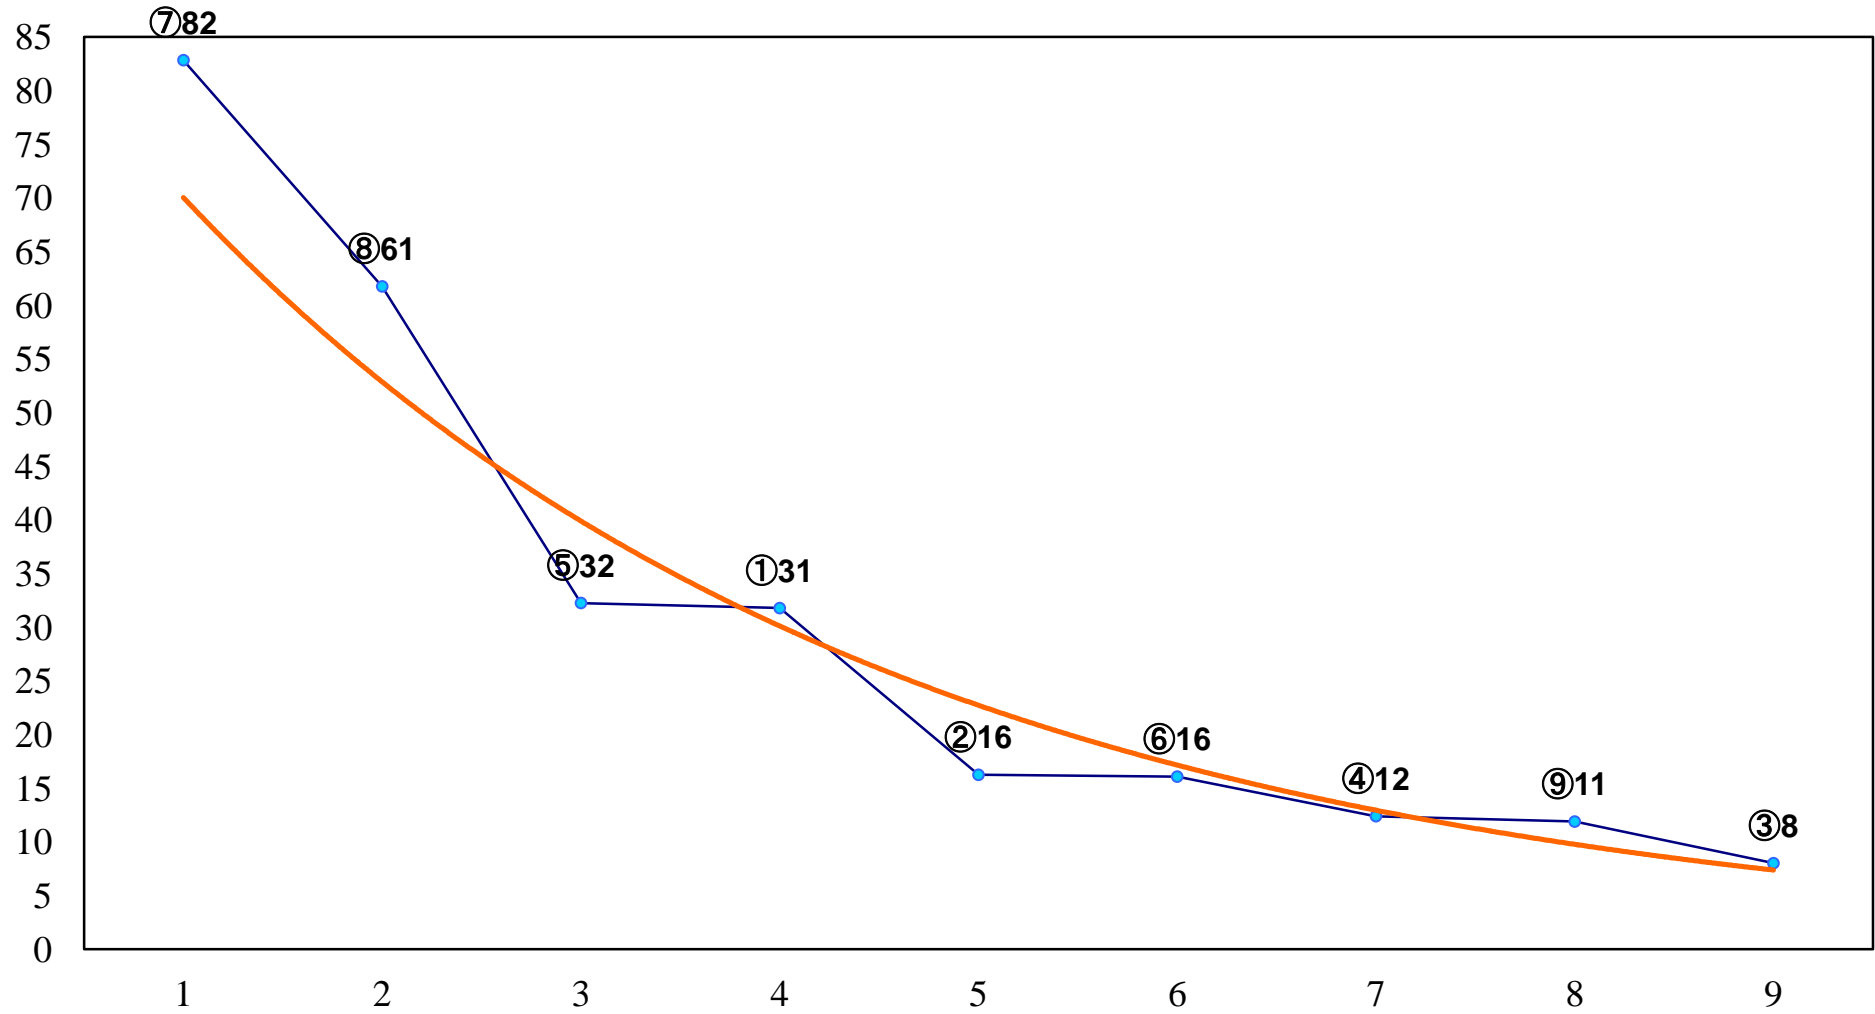

2016年10月31日(月) 川崎競馬 1R 15:30
2歳4 左1400m

2016年10月31日(月) 川崎競馬 2R 16:00
2歳3 左1400m

2016年10月31日(月) 川崎競馬 3R 16:30
3歳3 左1500m

2016年10月31日(月) 川崎競馬 4R 17:00
3歳2 左1500m

2016年10月31日(月) 川崎競馬 5R 17:30
C3六七 左1400m

2016年10月31日(月) 川崎競馬 6R 18:00
鴨田昭一還暦記念C3六七 左1400m