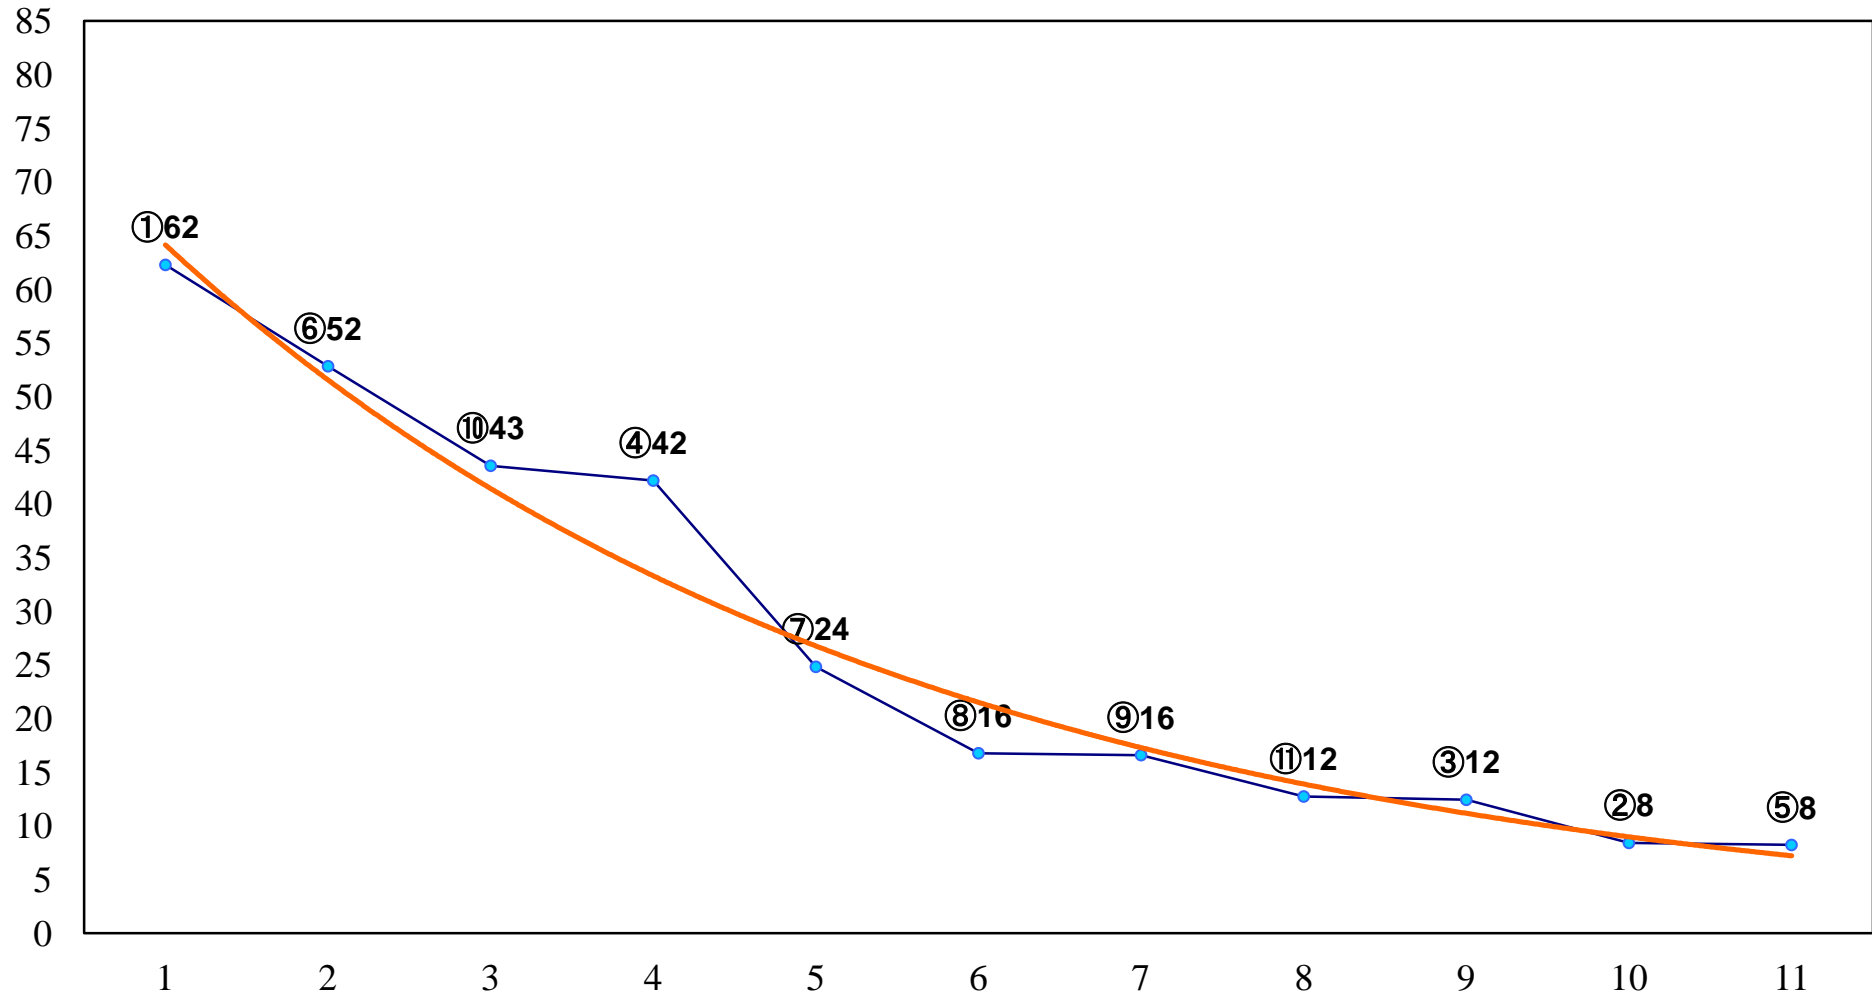

2016年11月01日(火) 川崎競馬 6R 17:30
シクラメン賞C2選定牝馬 左1400m