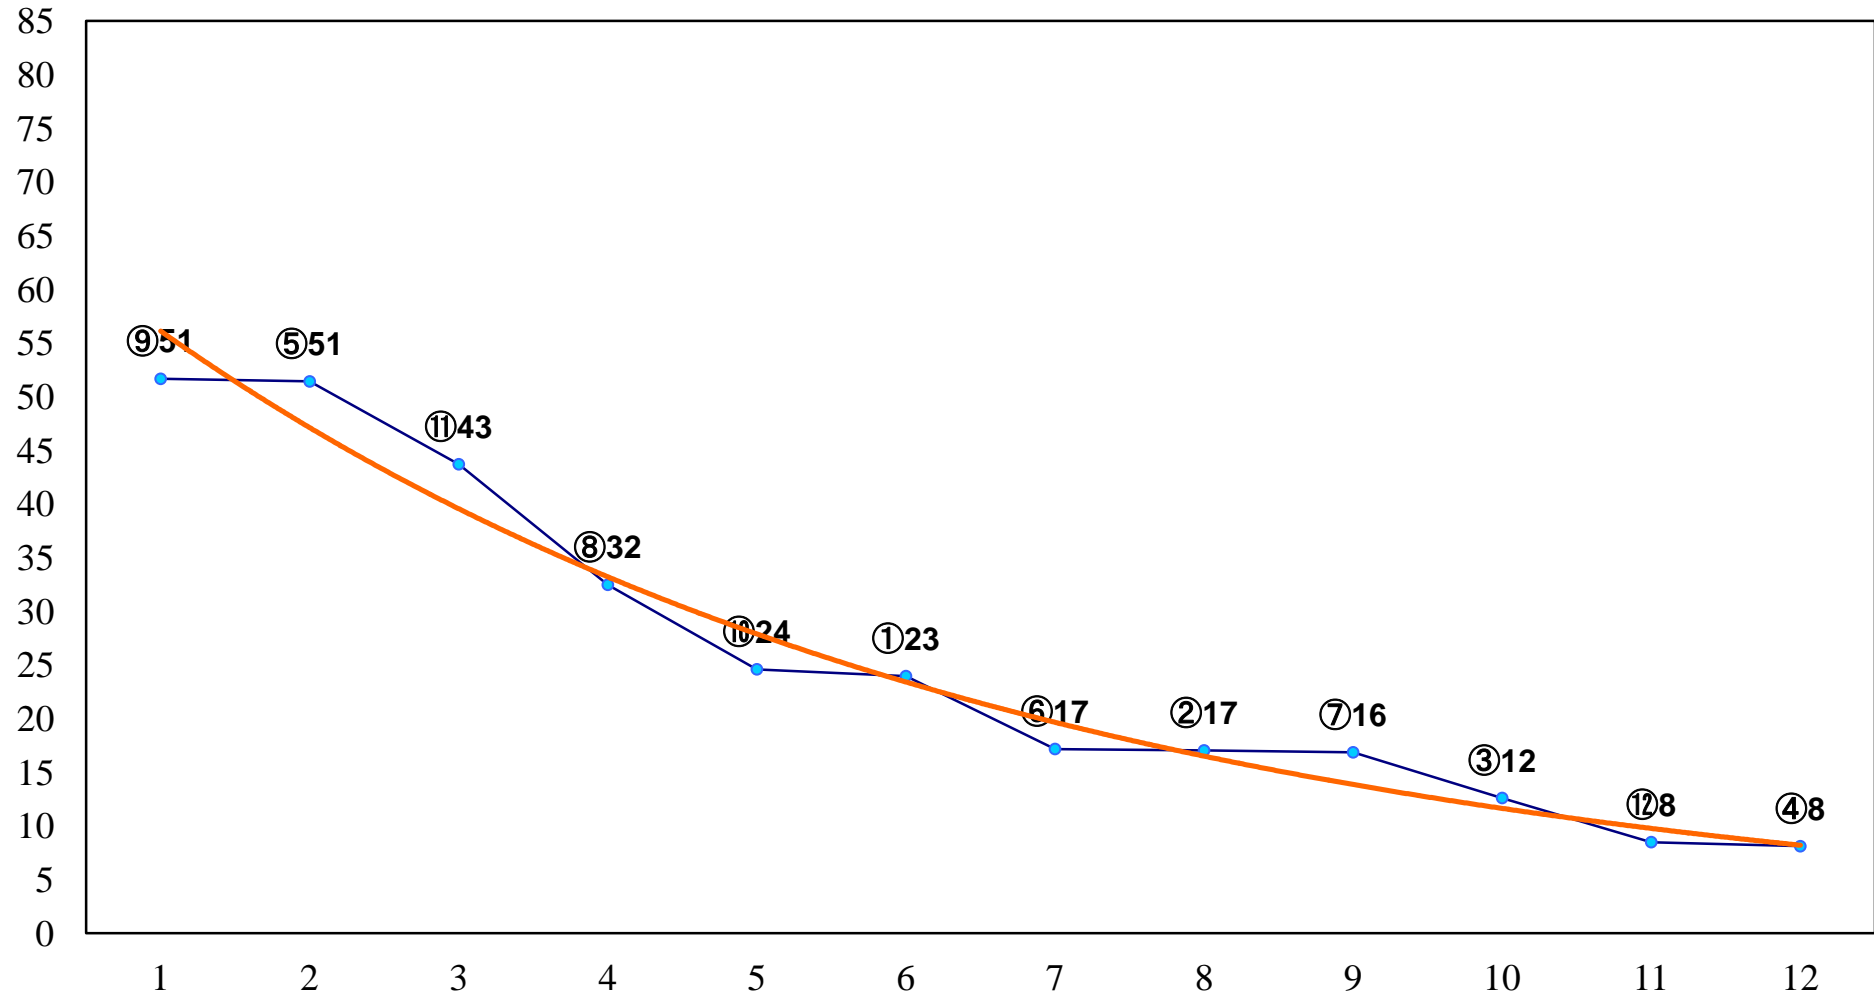

2016年11月01日(火) 川崎競馬 9R 19:05
J認 川崎若駒オープン2歳1 左1600m

2016年11月01日(火) 川崎競馬 8R 18:30
ヨコスカネイビーバーガー記念C1五 六 左1500m