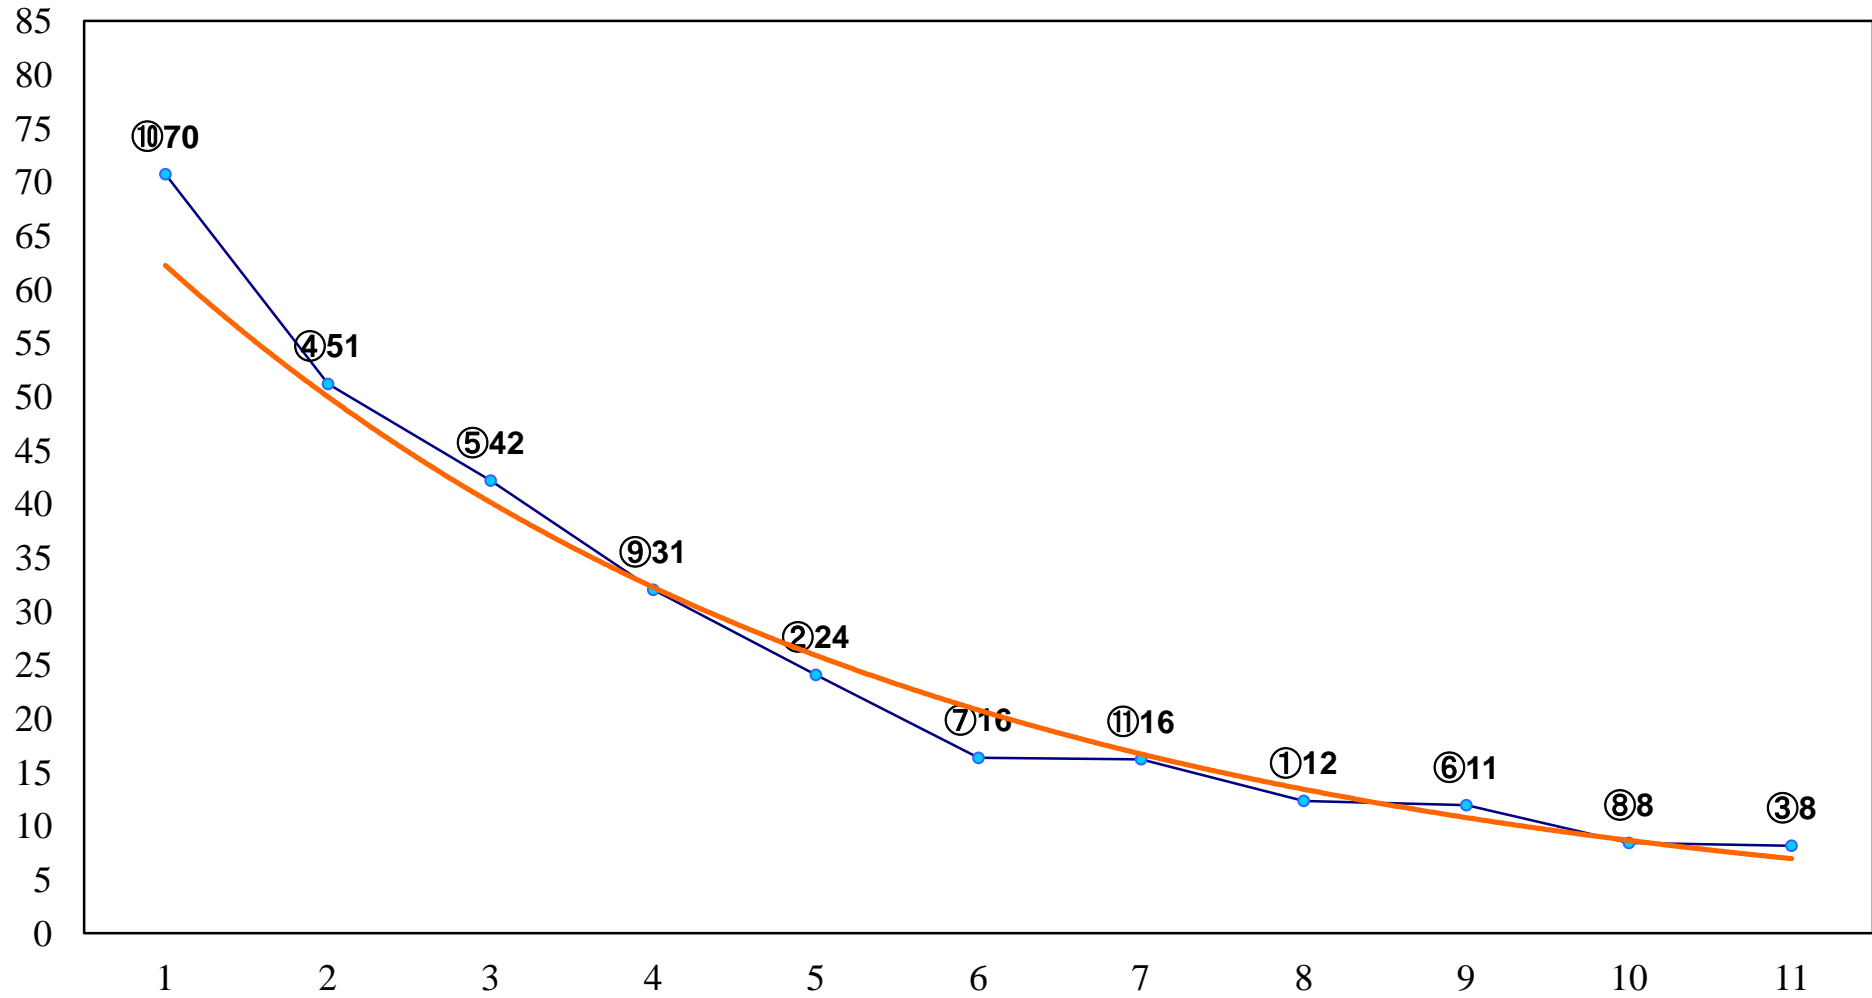

2016年11月01日(火) 川崎競馬 1R 15:00
2歳5 左1400m

2016年11月01日(火) 川崎競馬 2R 15:30
エクスプレス賞3歳未格付選定馬 左900m

2016年11月01日(火) 川崎競馬 3R 16:00
C3三 四五 左1500m

2016年11月01日(火) 川崎競馬 4R 16:30
C3三 四 五 左1500m

2016年11月01日(火) 川崎競馬 5R 17:00
C3三 四 五 左1500m