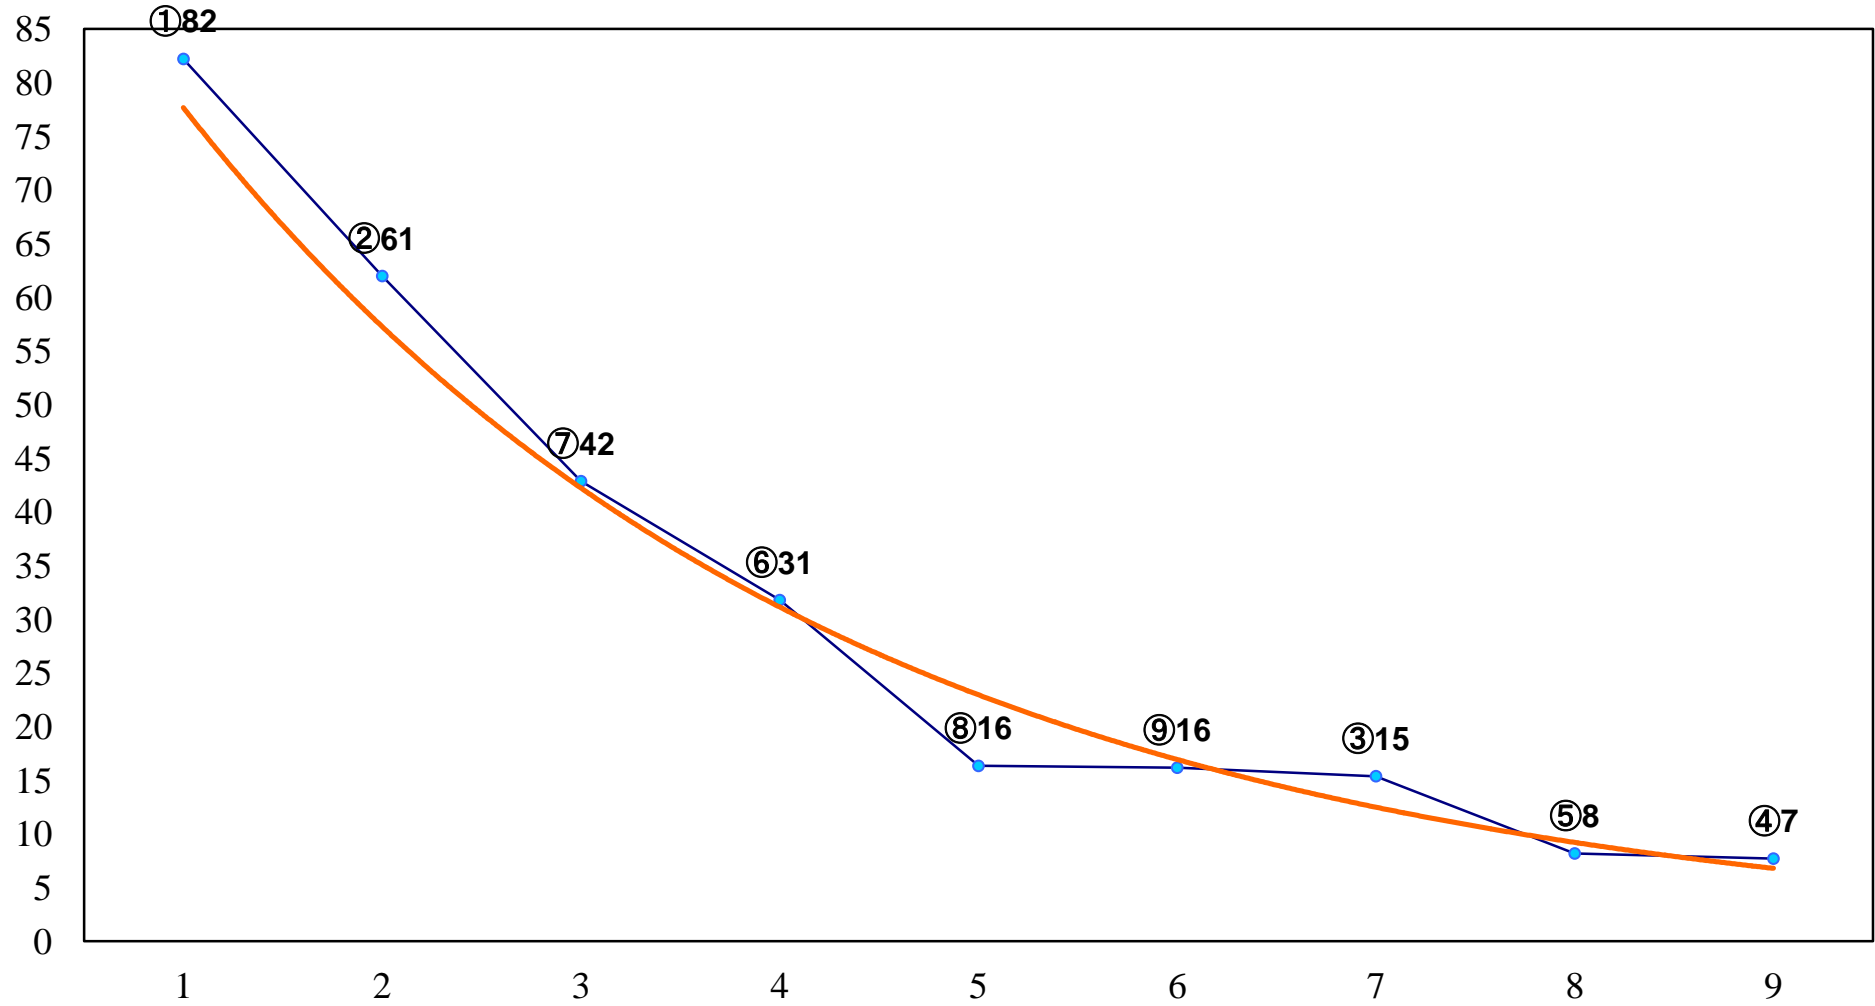

2016年11月01日(火) 川崎競馬 6R 17:30
シクラメン賞C2選定牝馬 左1400m

2016年11月01日(火) 川崎競馬 7R 18:00
よこすかポートマーケット記念C1五 六 左1500m

2016年11月01日(火) 川崎競馬 8R 18:30
ヨコスカネイビーバーガー記念C1五 六 左1500m

2016年11月01日(火) 川崎競馬 9R 19:05
J認 川崎若駒オープン2歳1 左1600m