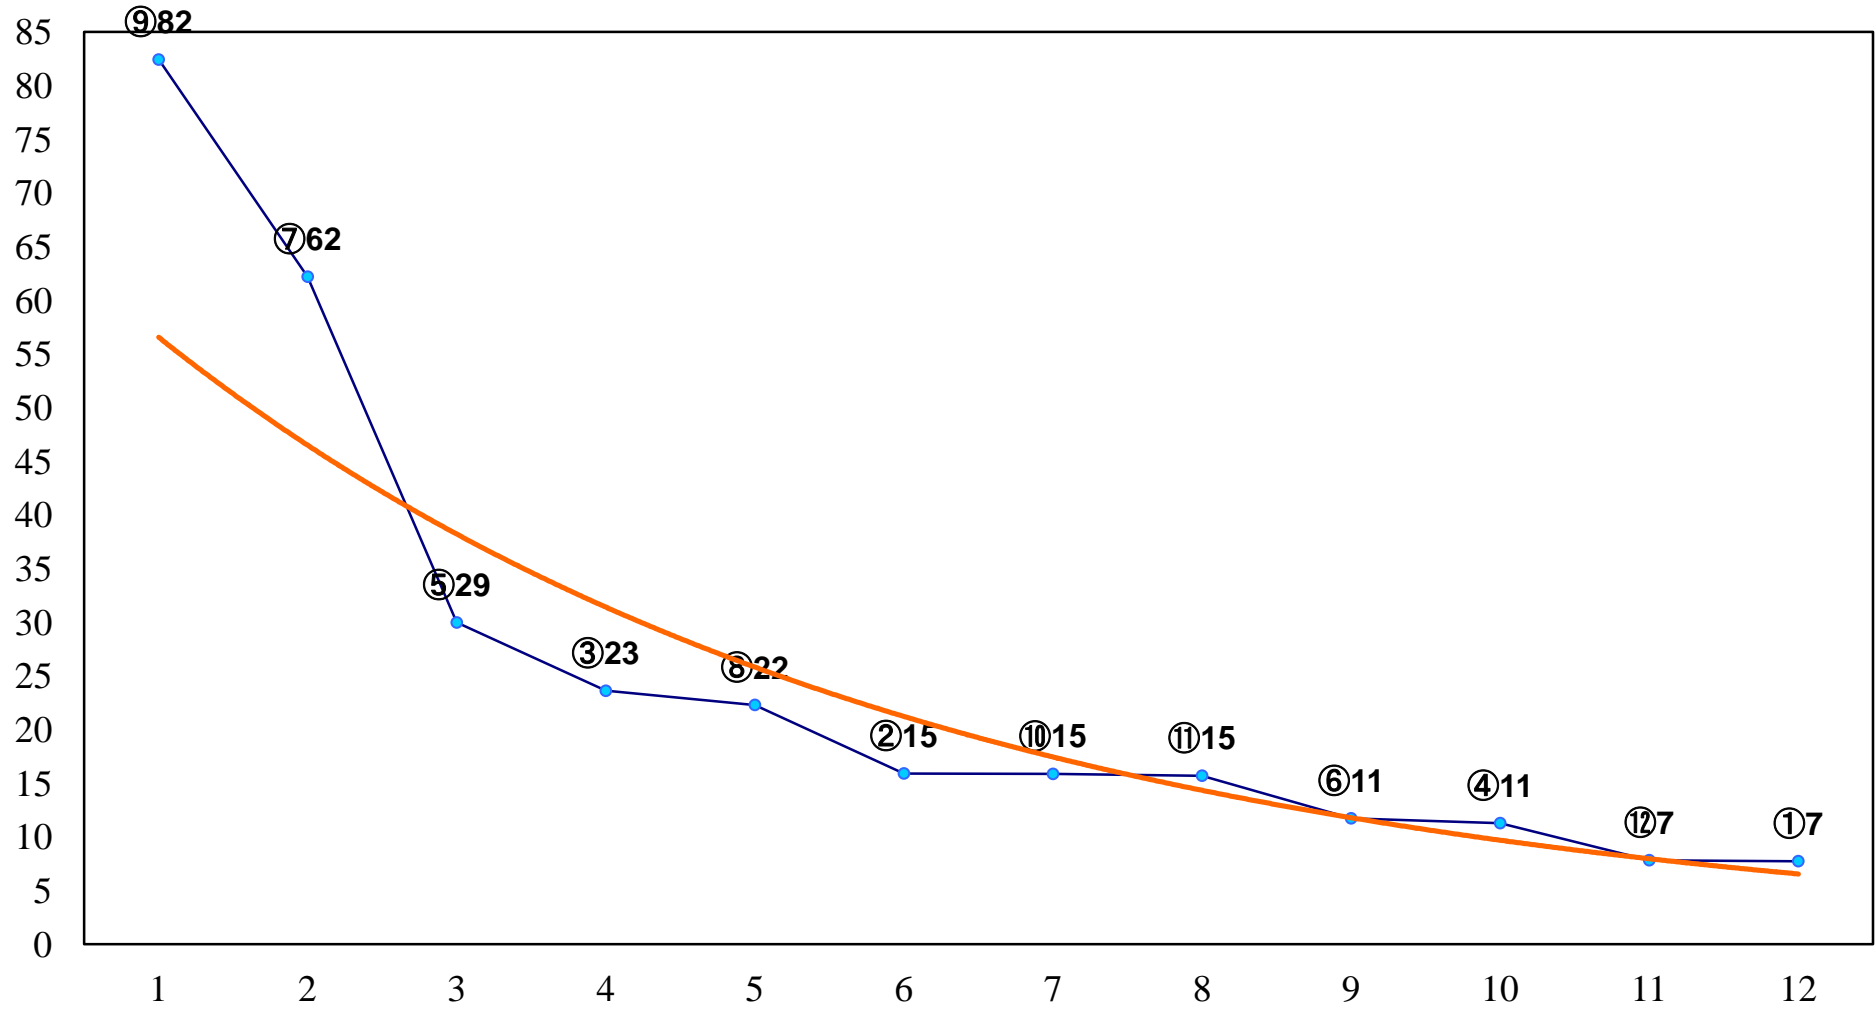

2016年11月01日(火) 川崎競馬 1R 15:00
2歳5 左1400m

2016年11月01日(火) 川崎競馬 2R 15:30
エクスプレス賞3歳未格付選定馬 左900m

2016年11月01日(火) 川崎競馬 3R 16:00
C3三 四五 左1500m

2016年11月01日(火) 川崎競馬 4R 16:30
C3三 四 五 左1500m

2016年11月01日(火) 川崎競馬 5R 17:00
C3三 四 五 左1500m