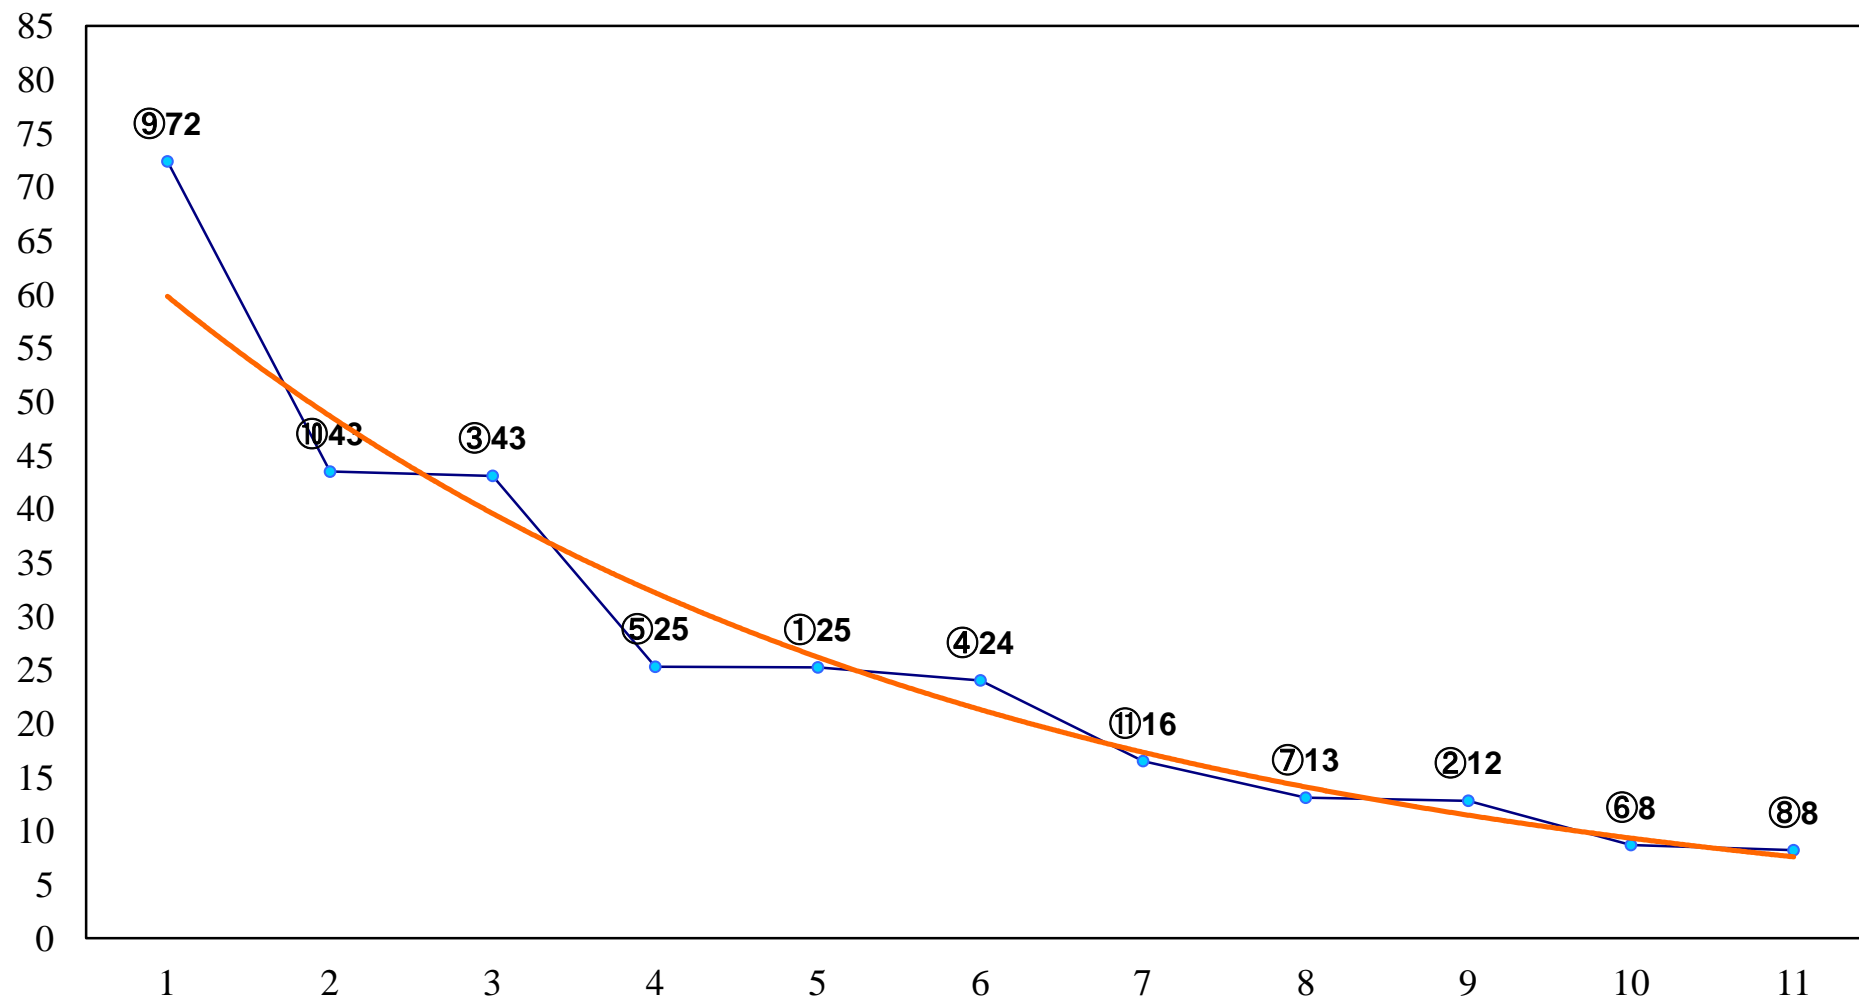

2016年11月01日(火) 川崎競馬 10R 19:40
J交 ノンバースター賞B2B3選定馬J 左1600m

2016年11月01日(火) 川崎競馬 12R 20:50
JBC川崎カウントダウン2C2ニ 左1500m