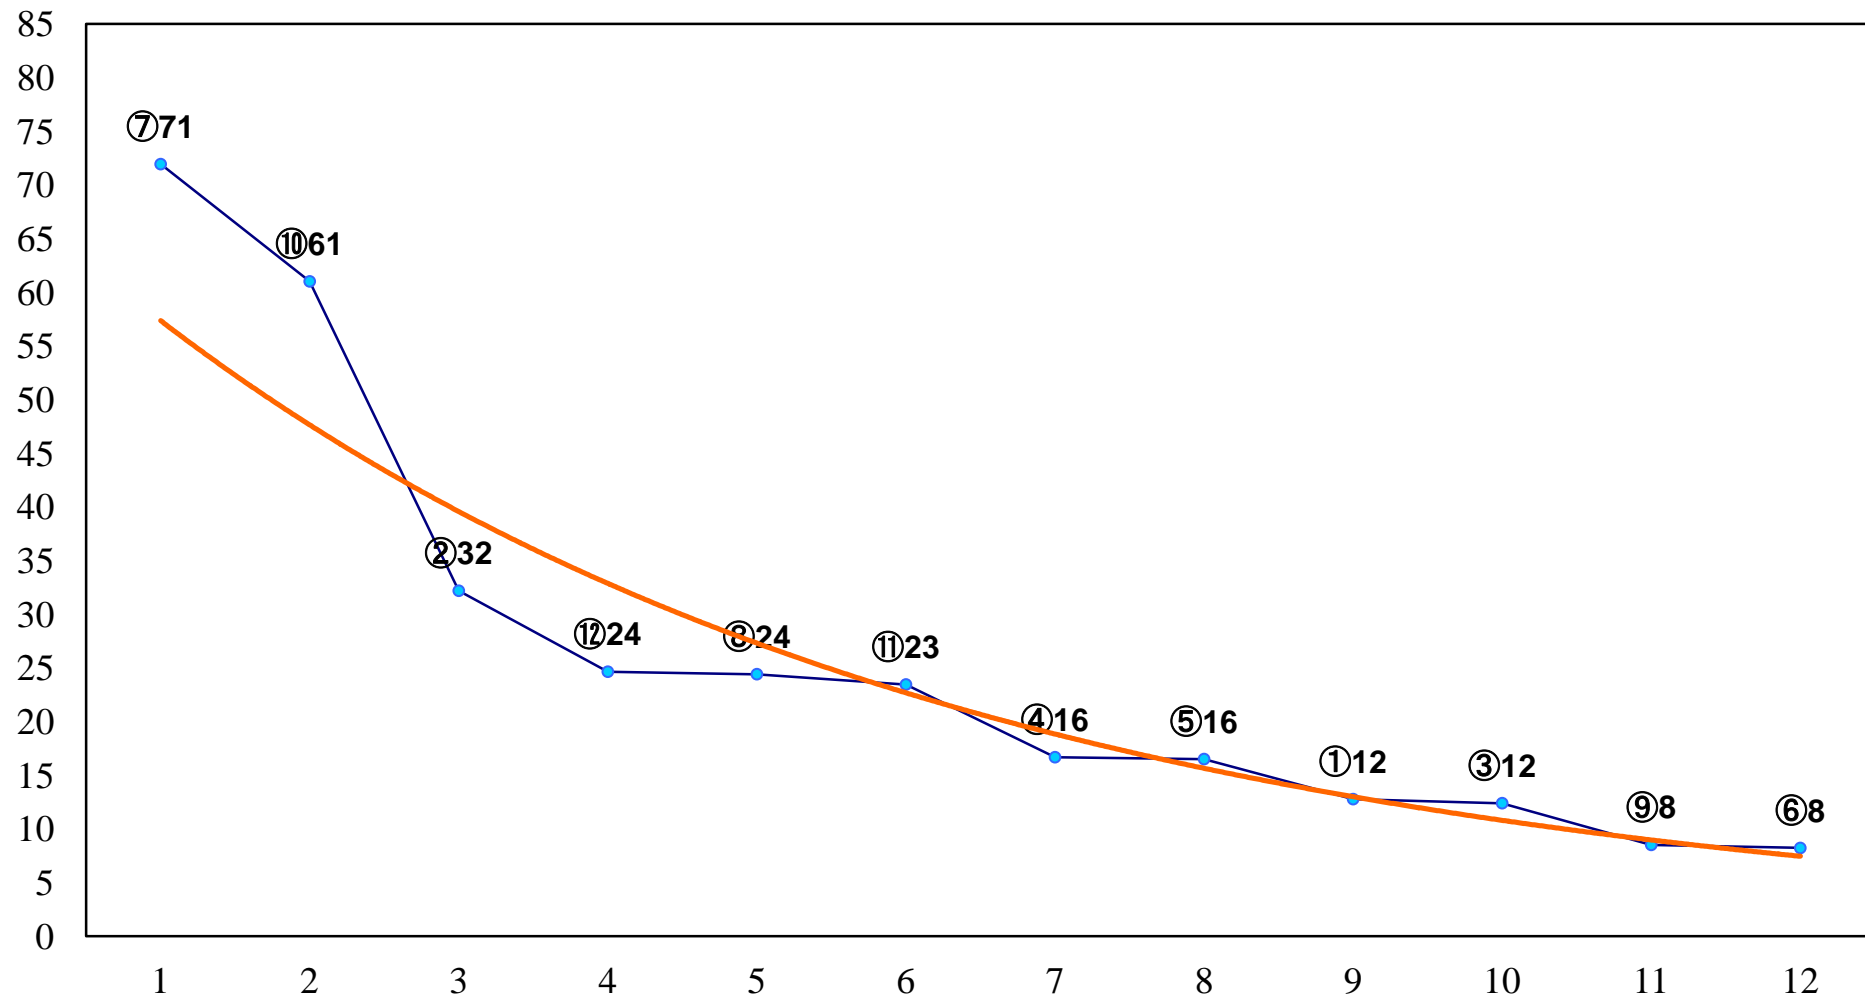

2016年11月01日(火) 川崎競馬 7R 18:00
よこすかポートマーケット記念C1五 六 左1500m