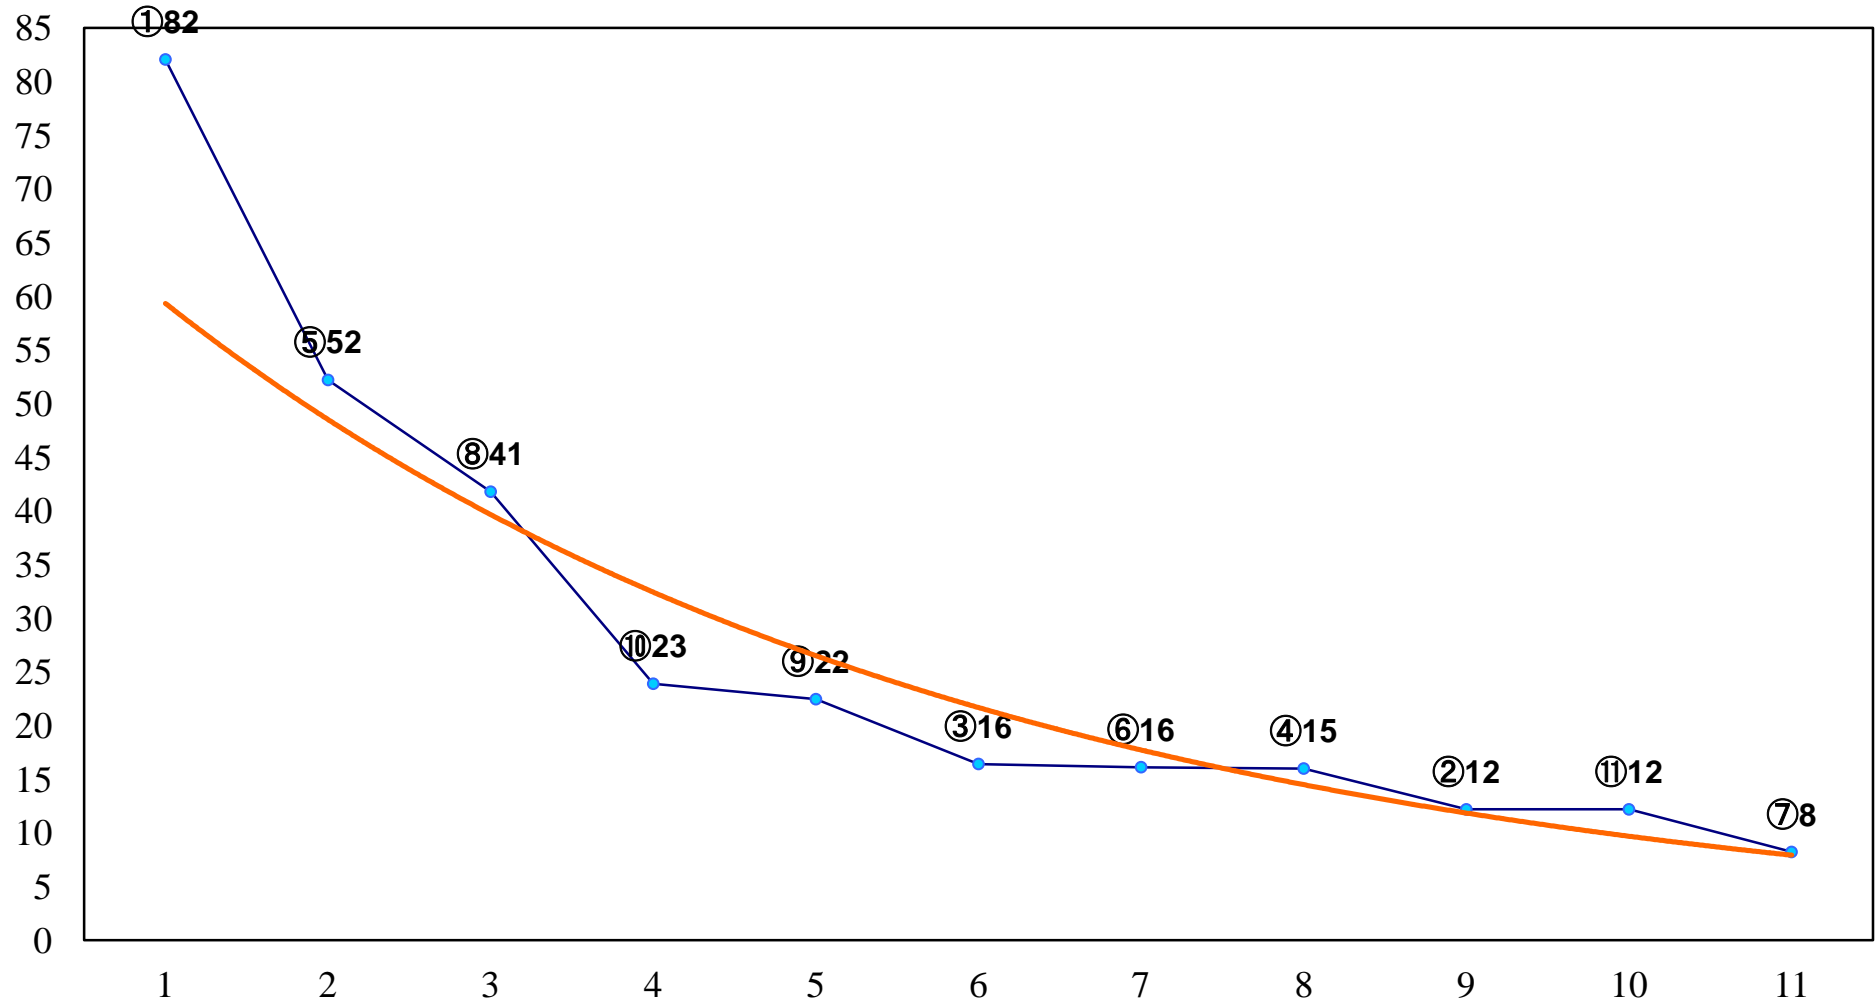

2016年11月01日(火) 川崎競馬 1R 15:00
2歳5 左1400m

2016年11月01日(火) 川崎競馬 2R 15:30
エクスプレス賞3歳未格付選定馬 左900m

2016年11月01日(火) 川崎競馬 3R 16:00
C3三 四五 左1500m

2016年11月01日(火) 川崎競馬 4R 16:30
C3三 四 五 左1500m

2016年11月01日(火) 川崎競馬 5R 17:00
C3三 四 五 左1500m