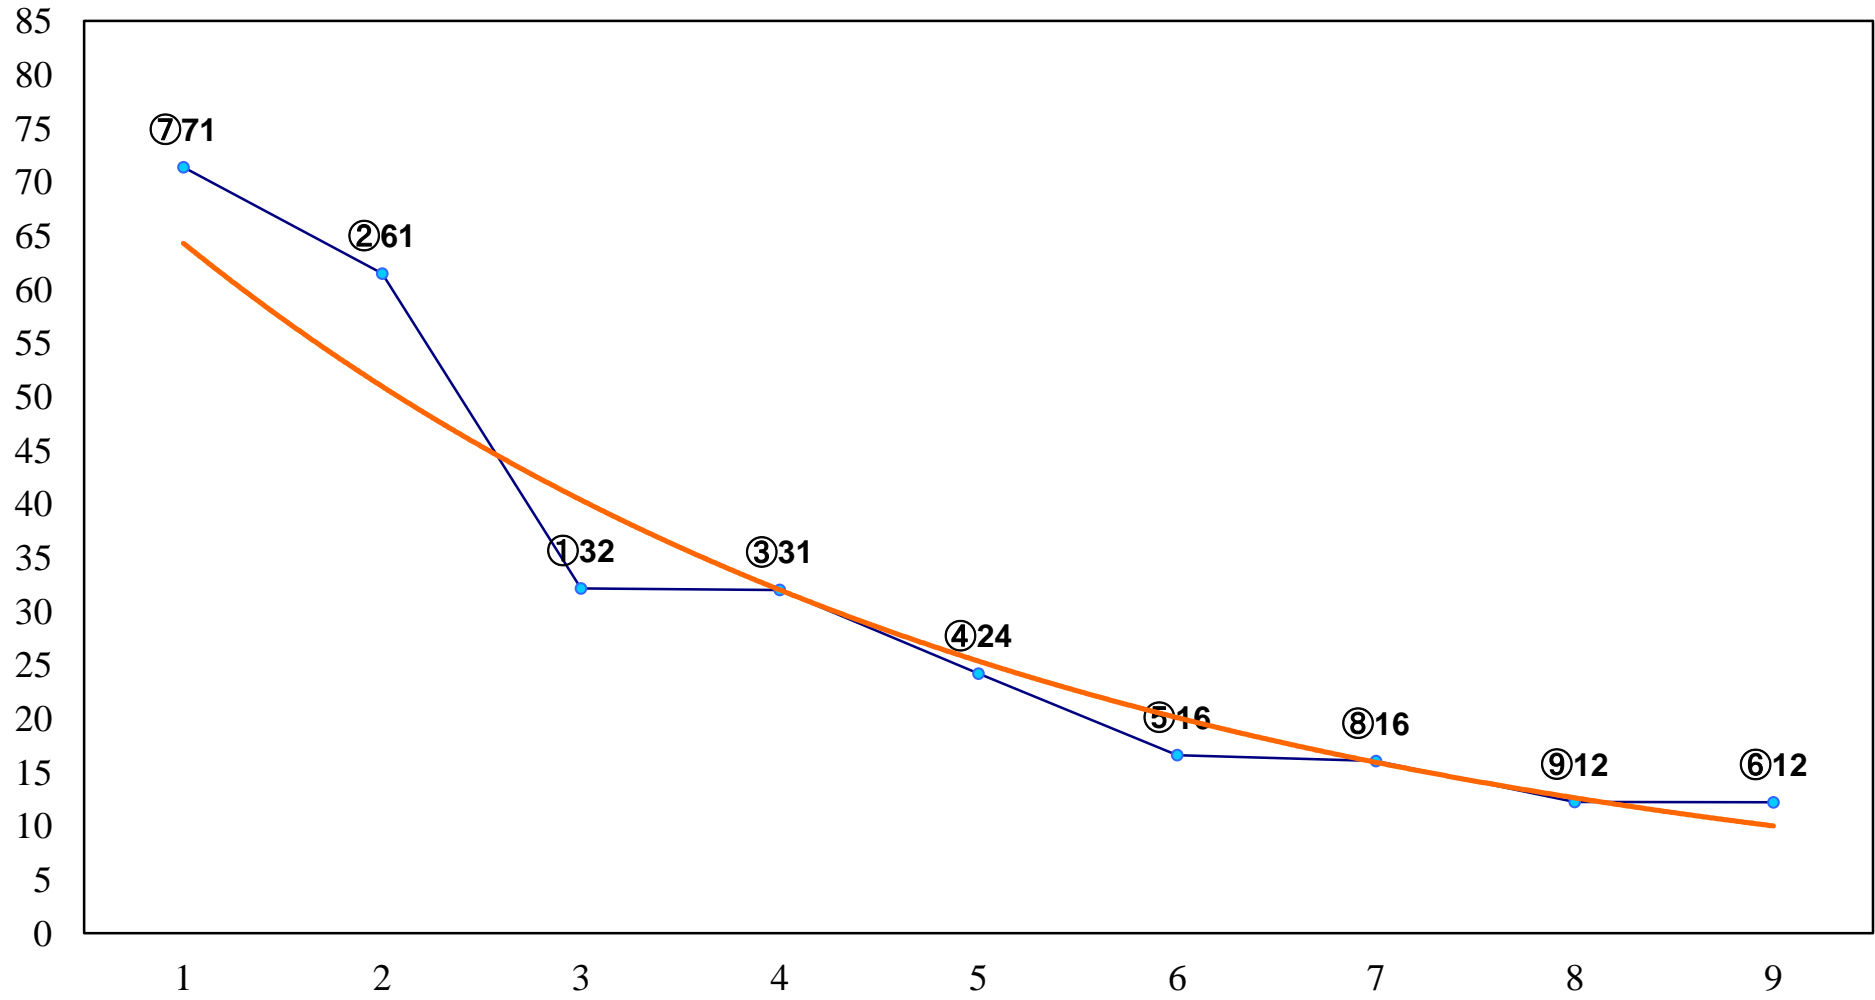

2016年11月01日(火) 川崎競馬 1R 15:00
2歳5 左1400m

2016年11月01日(火) 川崎競馬 2R 15:30
エクスプレス賞3歳未格付選定馬 左900m

2016年11月01日(火) 川崎競馬 3R 16:00
C3三 四五 左1500m

2016年11月01日(火) 川崎競馬 4R 16:30
C3三 四 五 左1500m

2016年11月01日(火) 川崎競馬 5R 17:00
C3三 四 五 左1500m