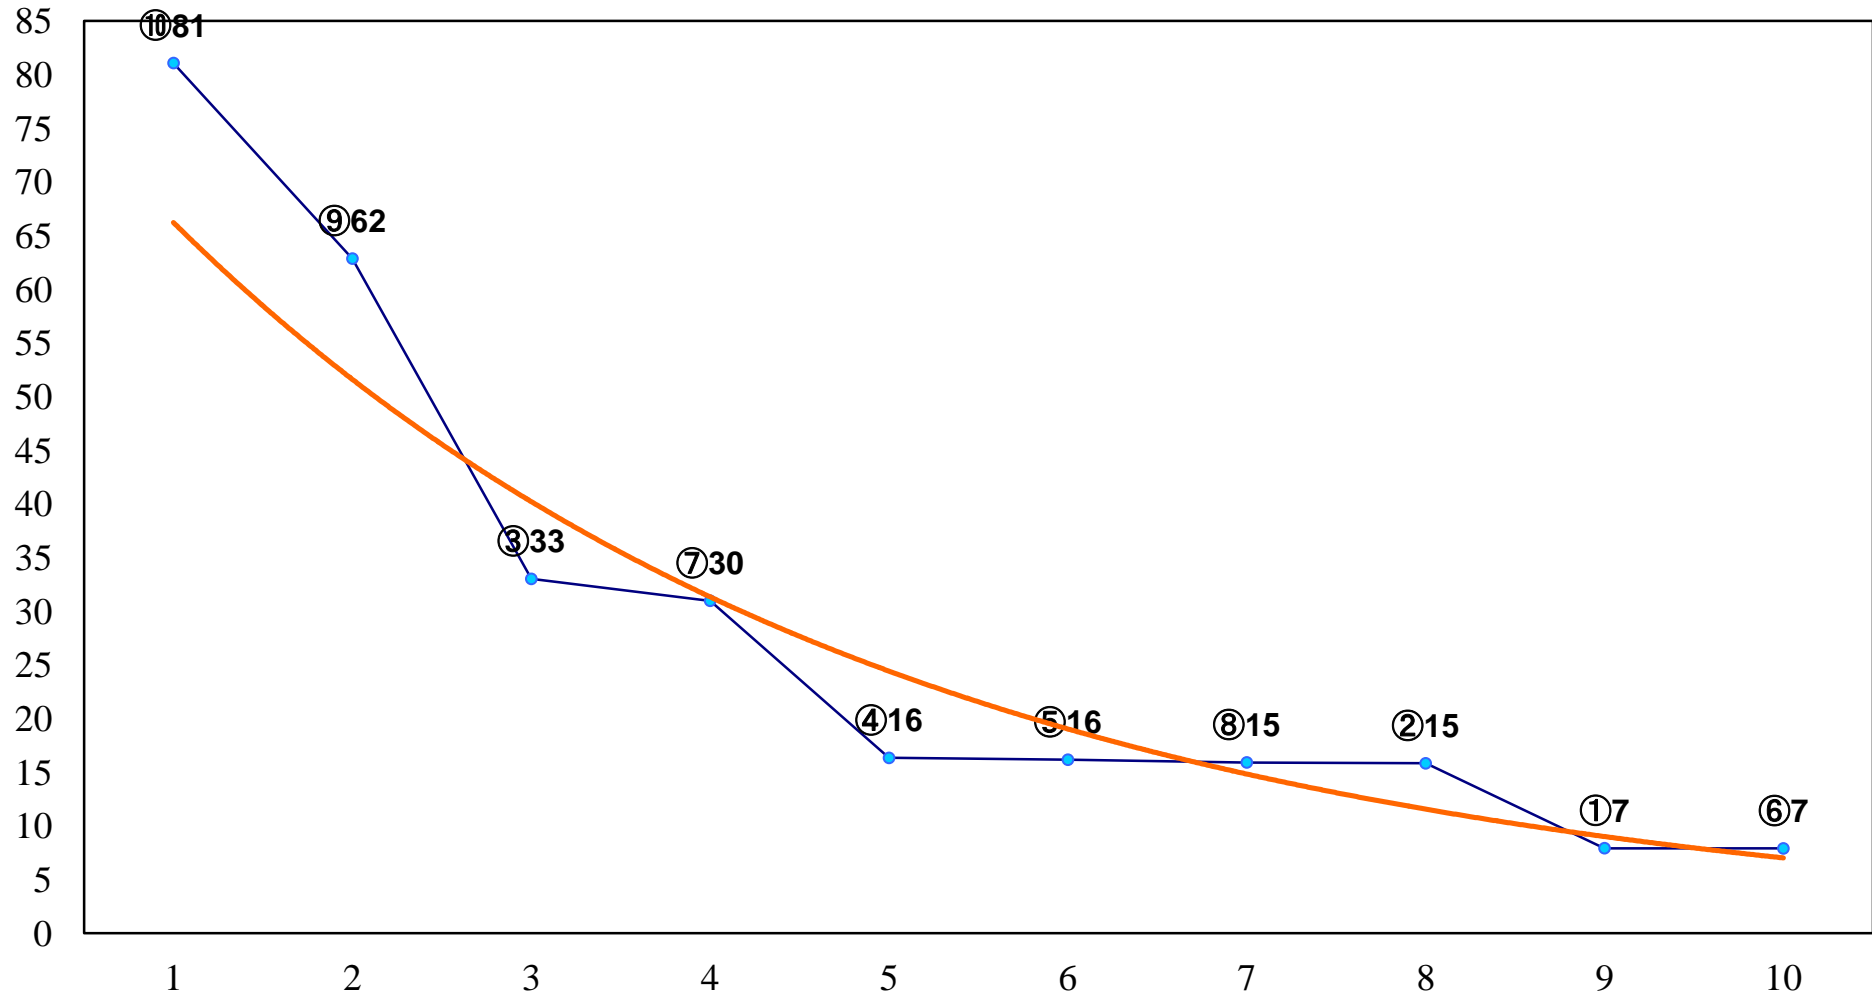

2016年11月01日(火) 川崎競馬 1R 15:00
2歳5 左1400m

2016年11月01日(火) 川崎競馬 2R 15:30
エクスプレス賞3歳未格付選定馬 左900m

2016年11月01日(火) 川崎競馬 3R 16:00
C3三 四五 左1500m

2016年11月01日(火) 川崎競馬 4R 16:30
C3三 四 五 左1500m

2016年11月01日(火) 川崎競馬 5R 17:00
C3三 四 五 左1500m