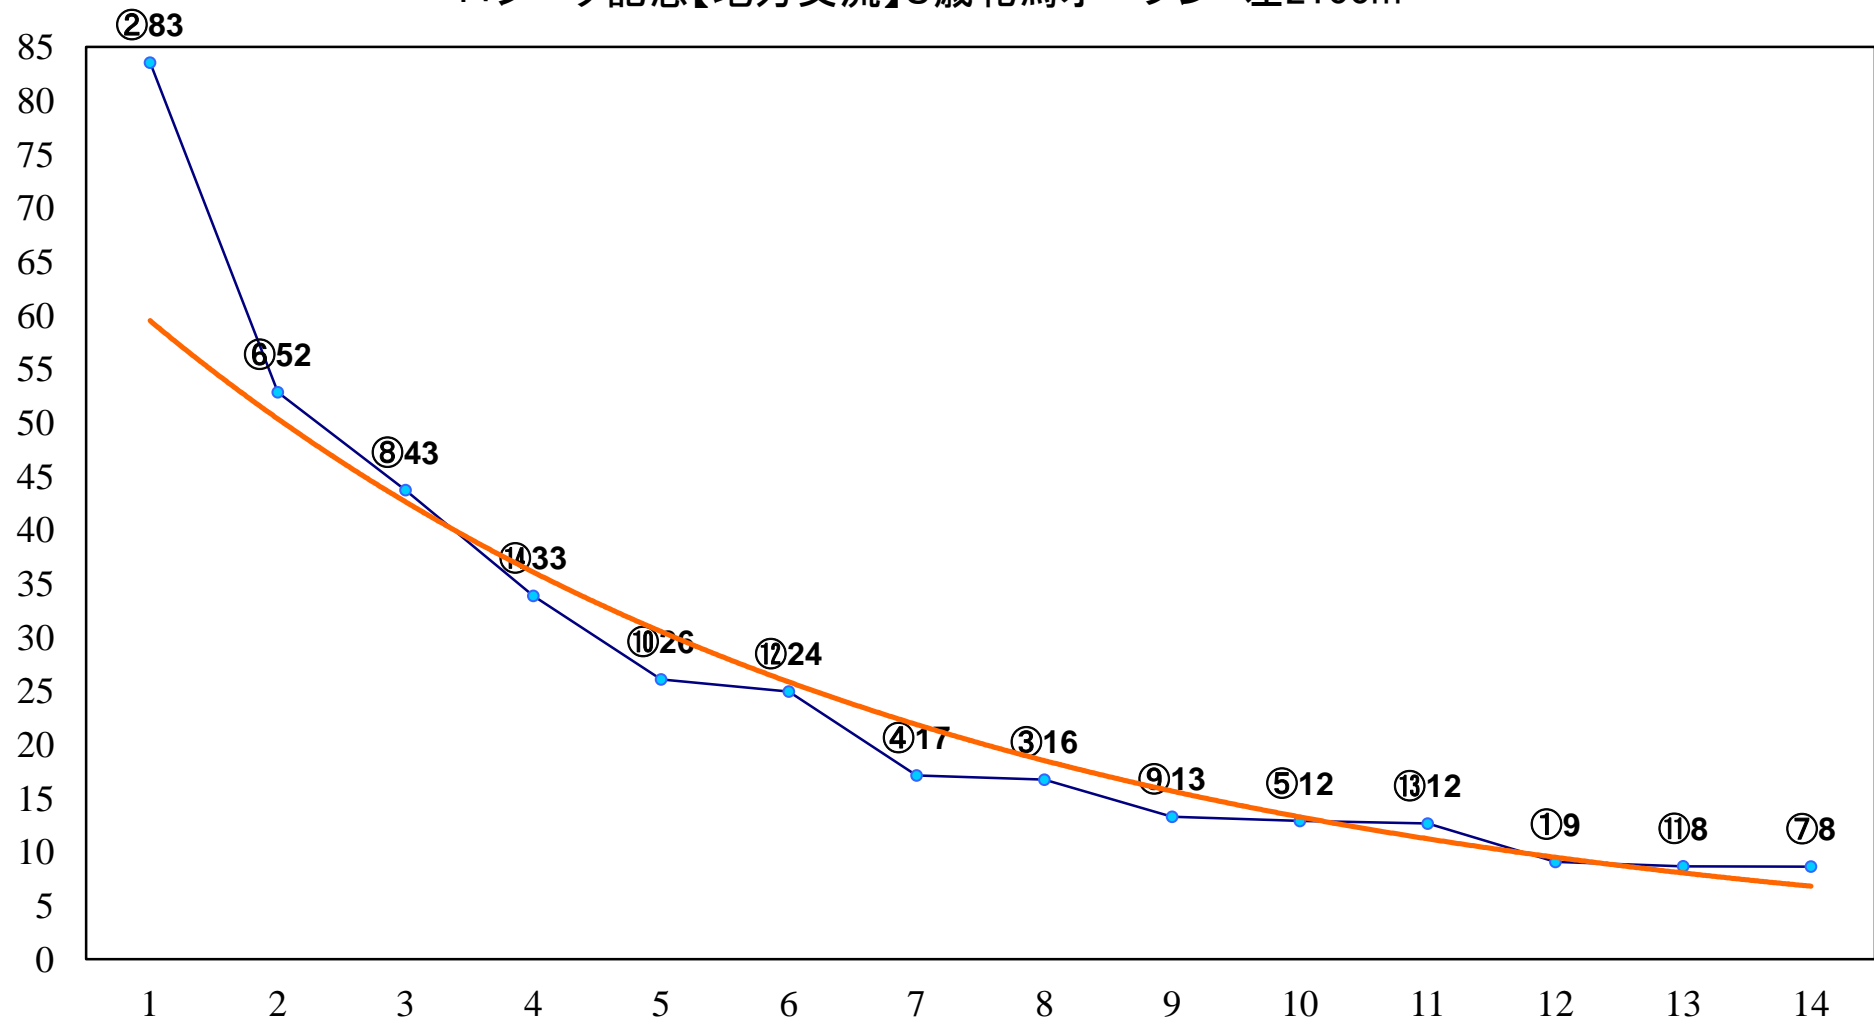

2016年11月02日(水) 川崎競馬 11R 20:15
ロジータ記念【地方交流】3歳牝馬オープン 左2100m