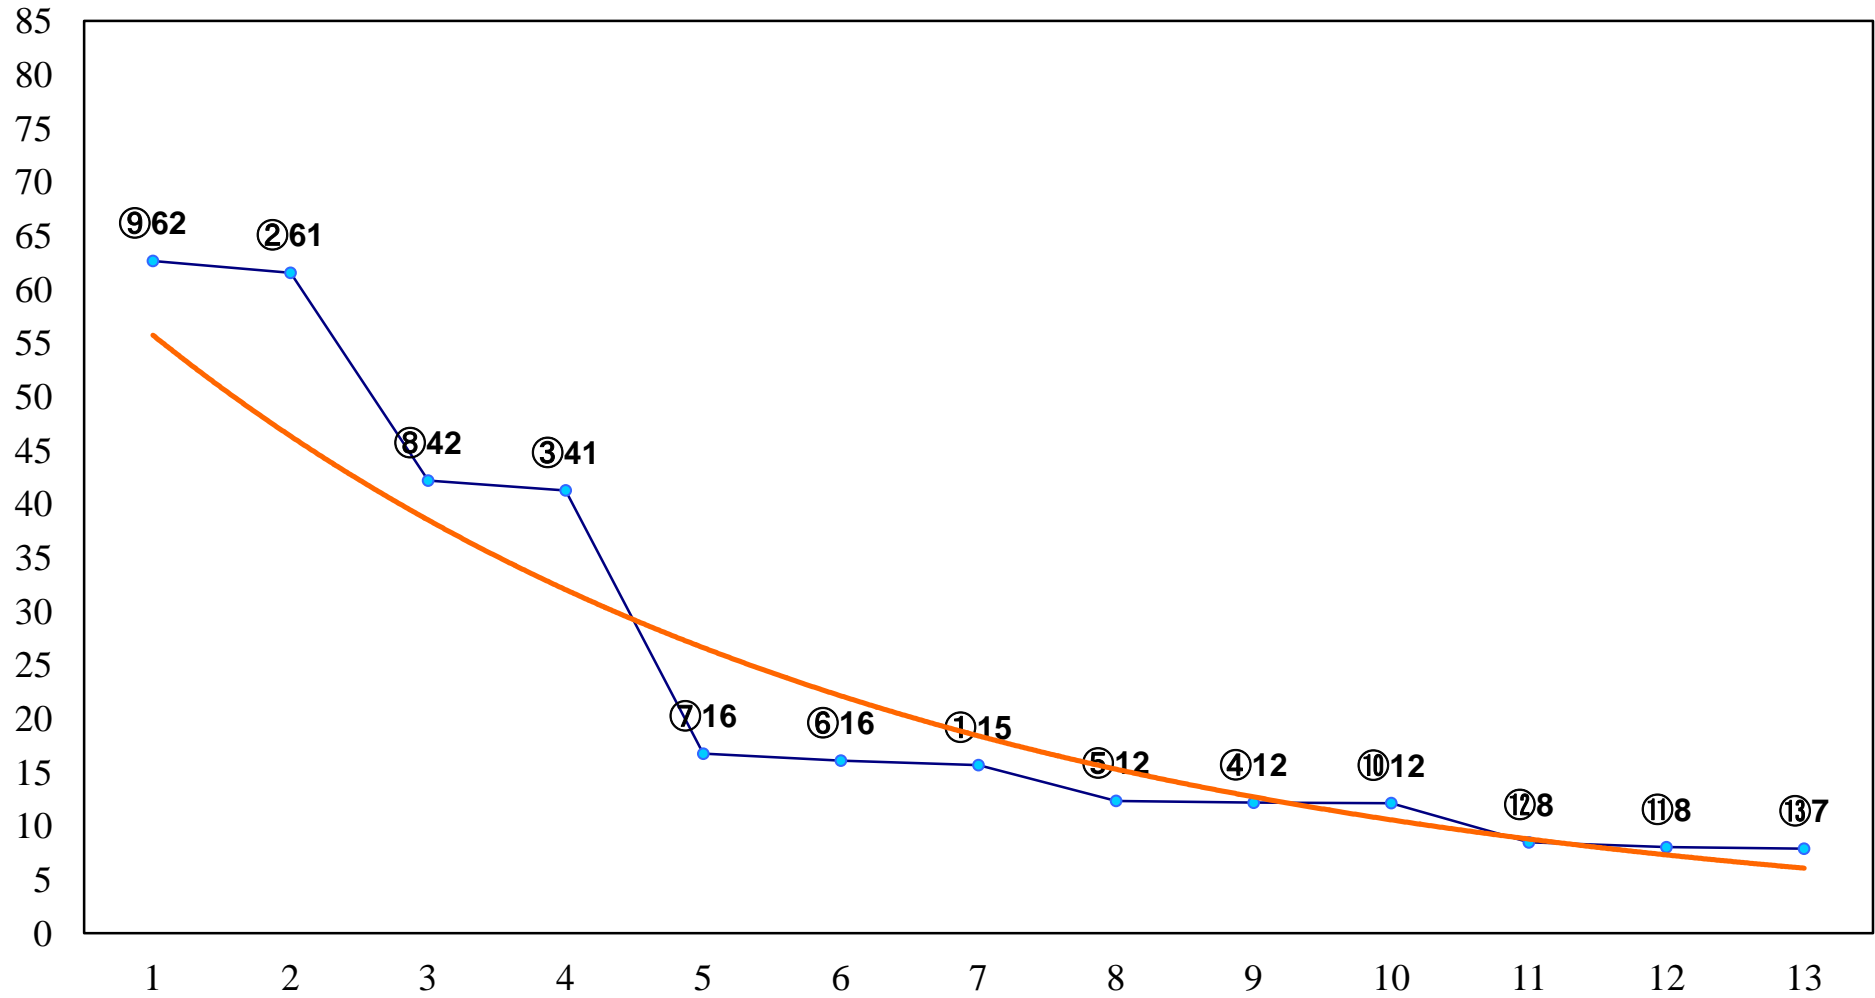

2016年11月02日(水) 川崎競馬 1R 15:00
3歳6口 左1400m

2016年11月02日(水) 川崎競馬 2R 15:30
3歳5イ 左1400m

2016年11月02日(水) 川崎競馬 3R 16:00
3歳4 左1400m

2016年11月02日(水) 川崎競馬 4R 16:30
旋風賞C3選定馬 左900m

2016年11月02日(水) 川崎競馬 5R 17:00
紅葉特別2歳2 左1500m