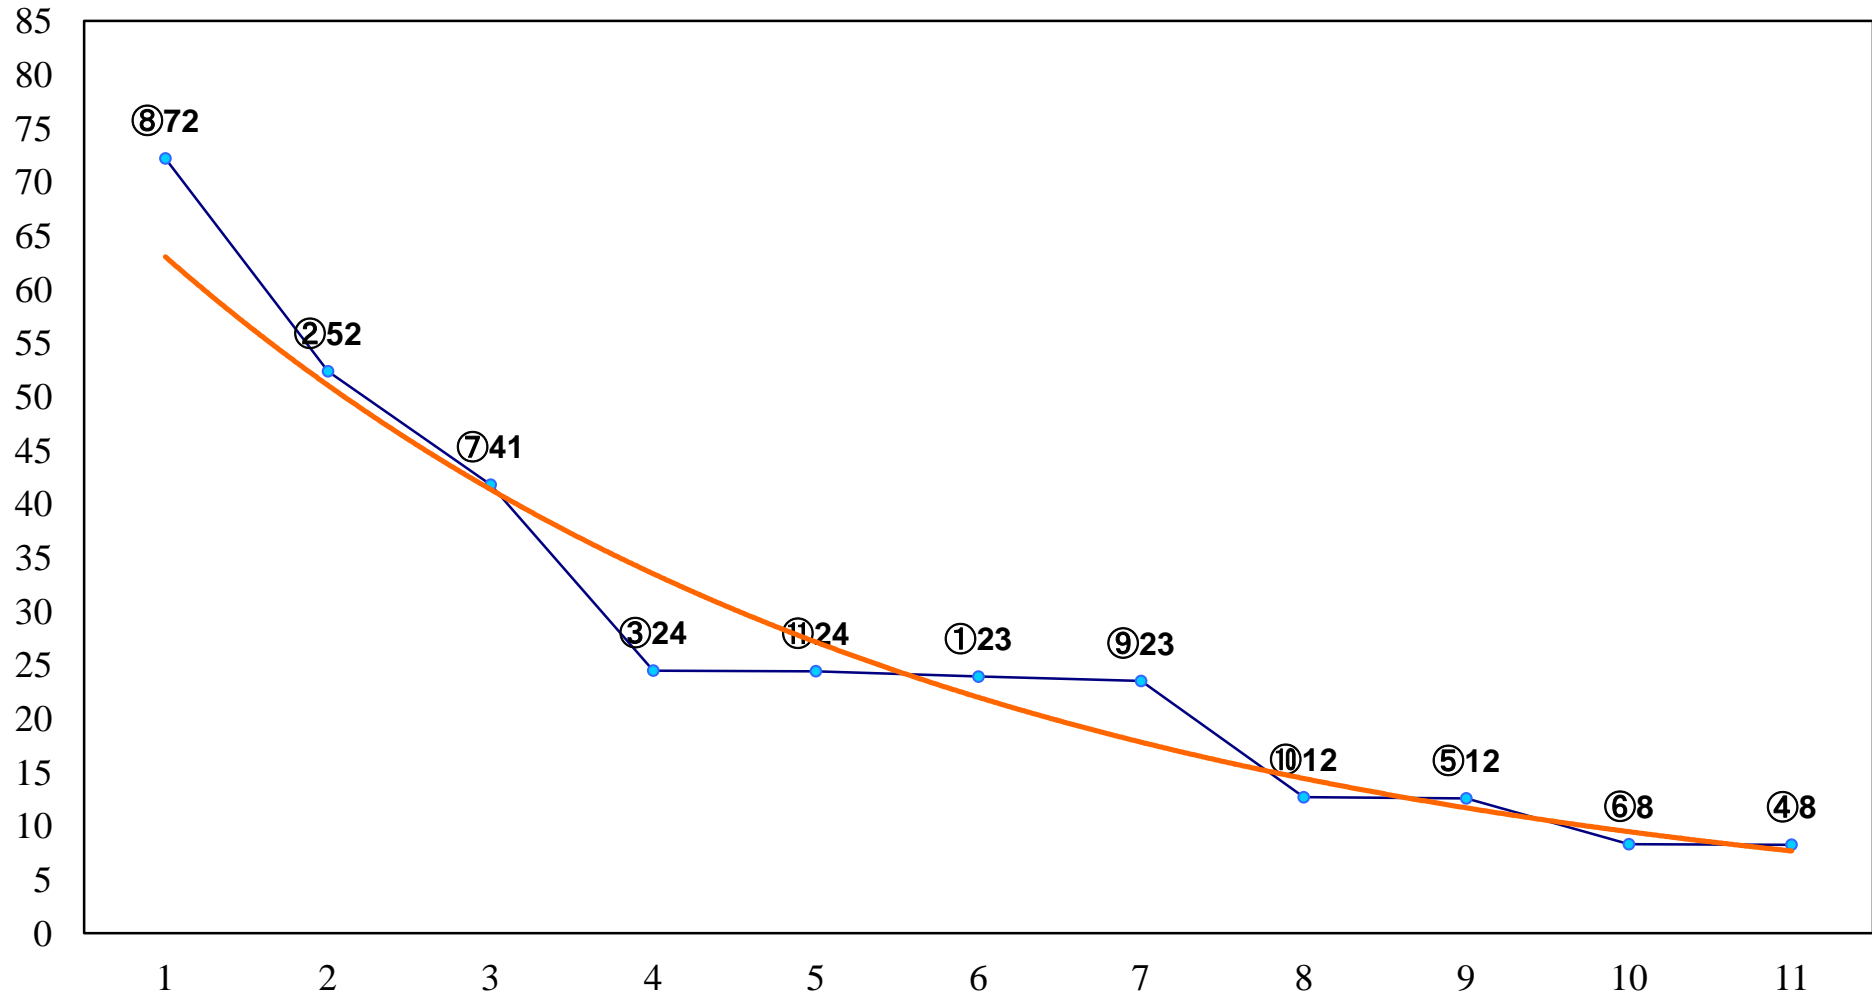

2016年11月02日(水) 川崎競馬 7R 18:00
C2三 四 五 左1500m