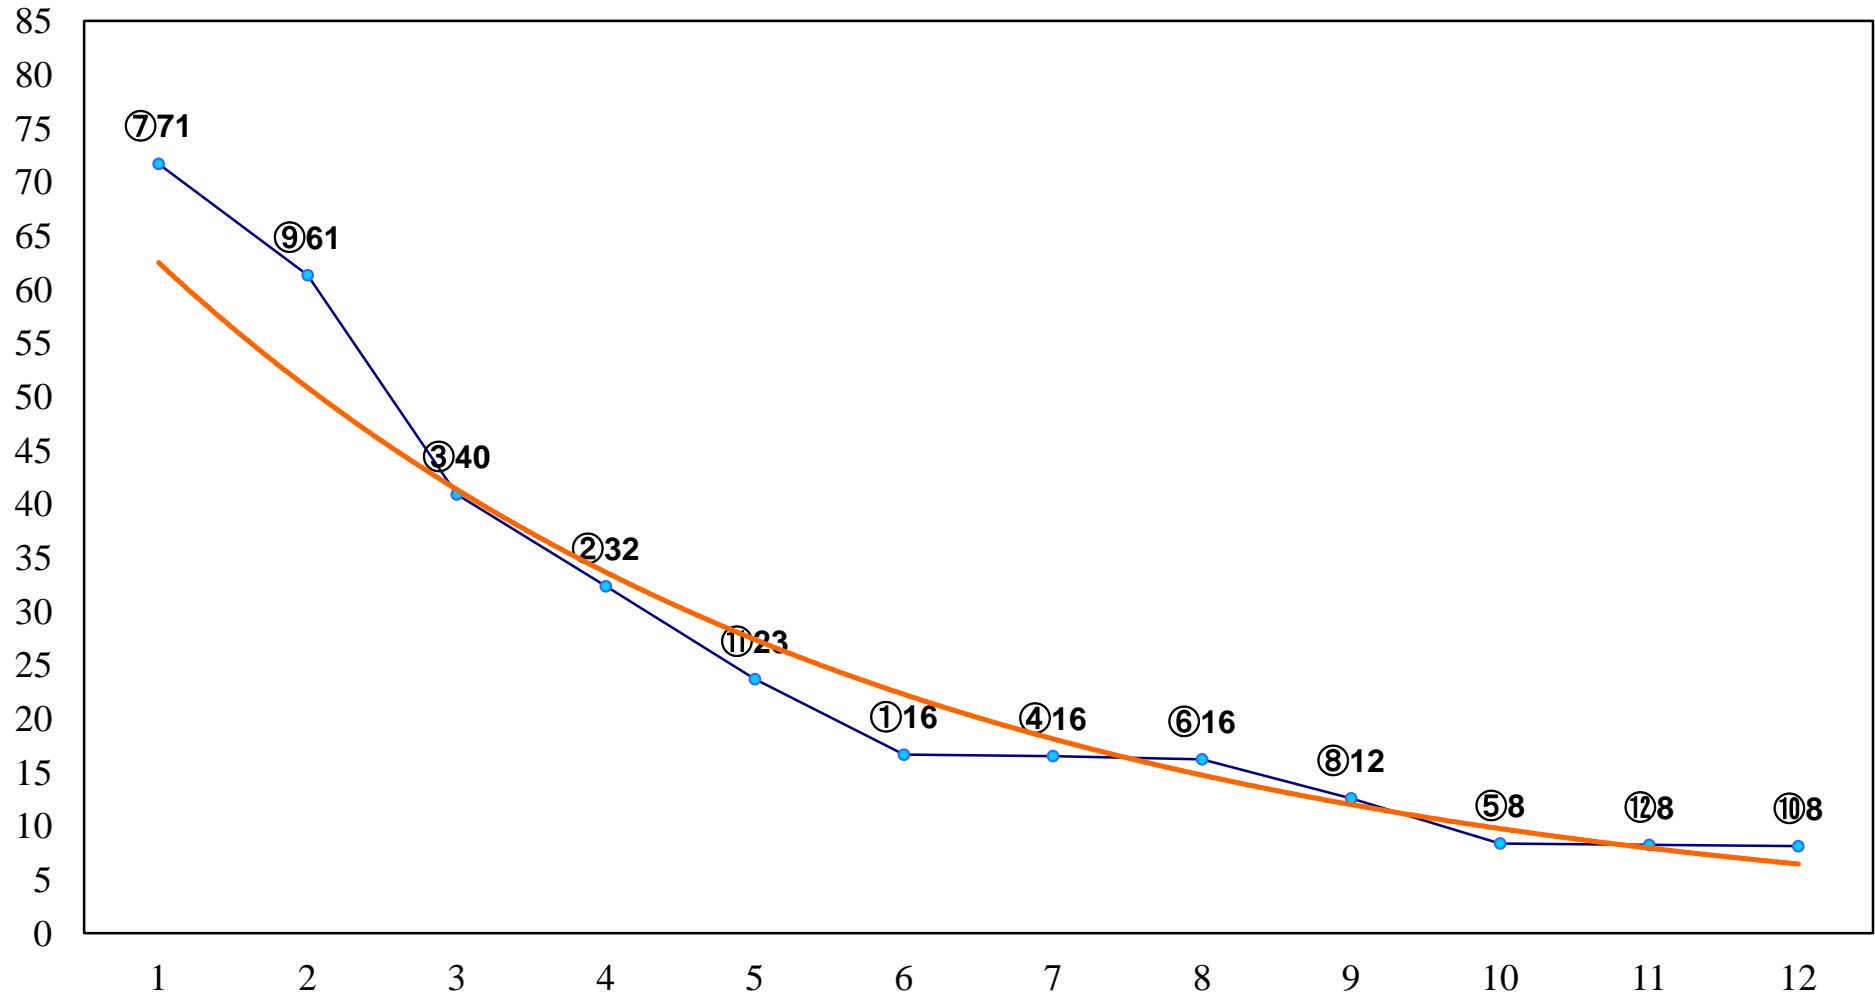

2016年11月02日(水) 川崎競馬 1R 15:00
3歳6口 左1400m

2016年11月02日(水) 川崎競馬 2R 15:30
3歳5イ 左1400m

2016年11月02日(水) 川崎競馬 3R 16:00
3歳4 左1400m

2016年11月02日(水) 川崎競馬 4R 16:30
旋風賞C3選定馬 左900m

2016年11月02日(水) 川崎競馬 5R 17:00
紅葉特別2歳2 左1500m