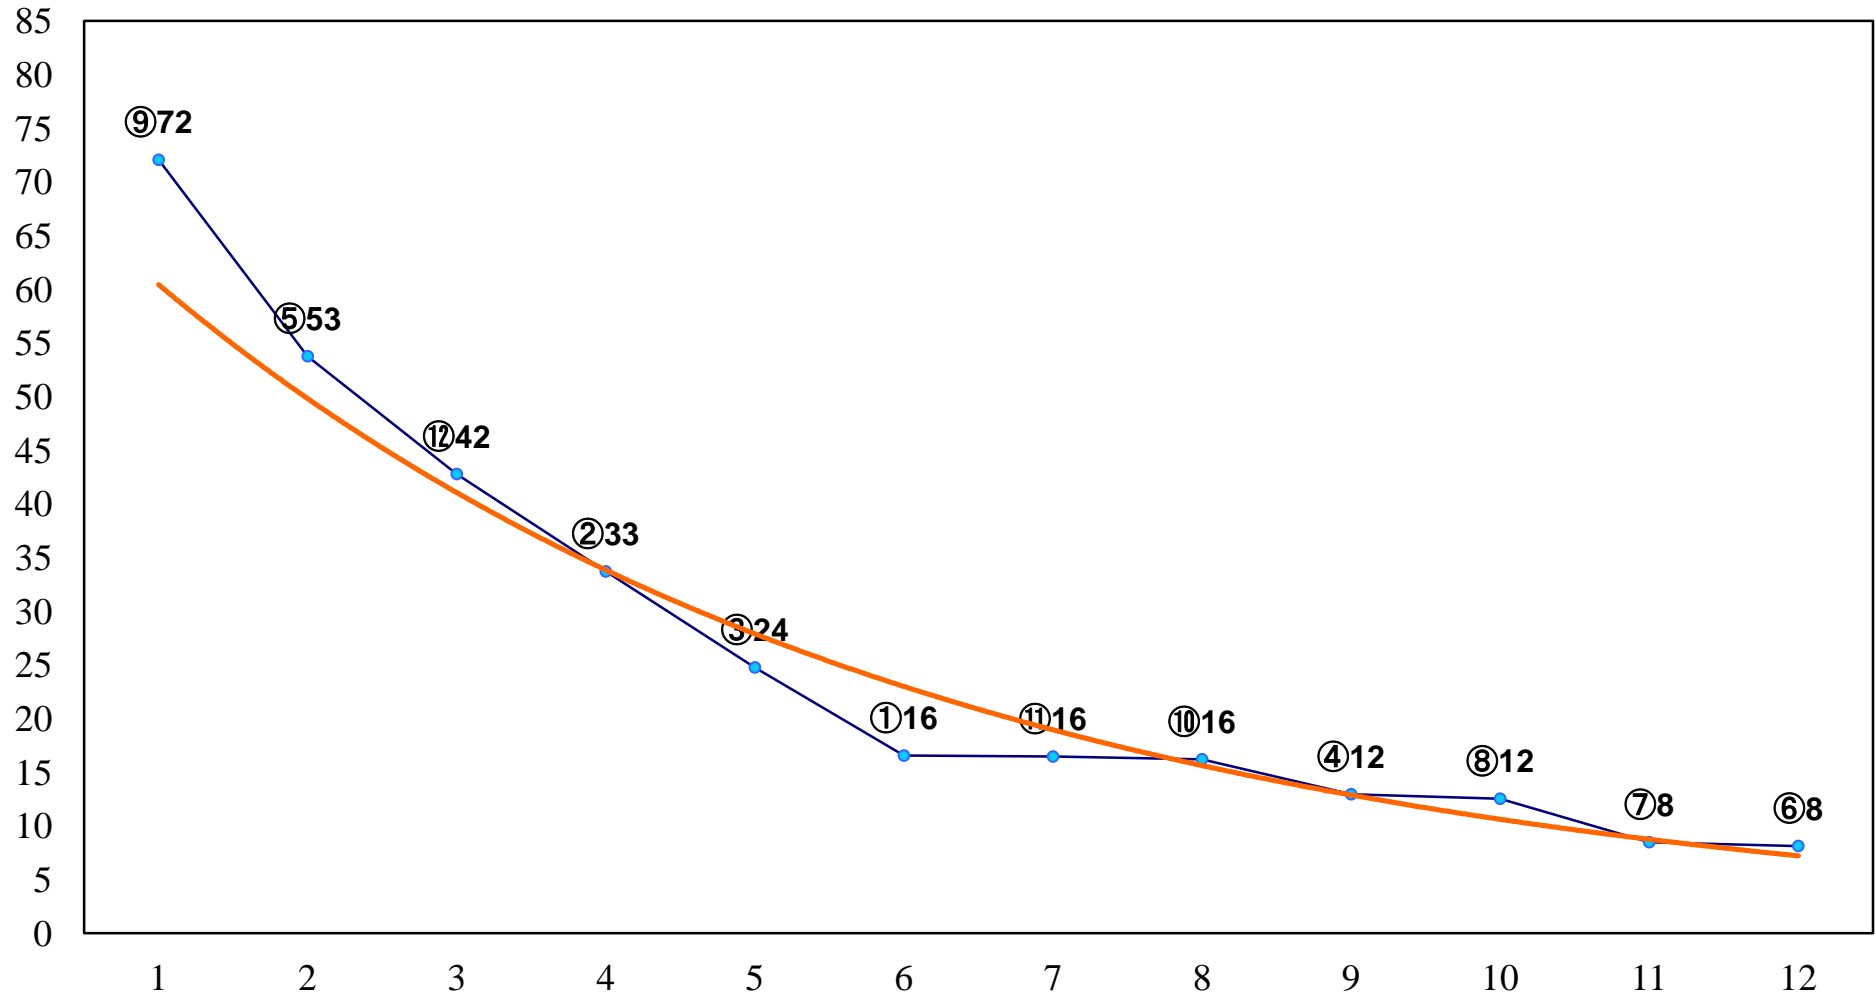

2016年11月02日(水) 川崎競馬 9R 19:05
かえで特別C1選定馬 左2000m

2016年11月02日(水) 川崎競馬 8R 18:30
C2三 四 五 左1400m