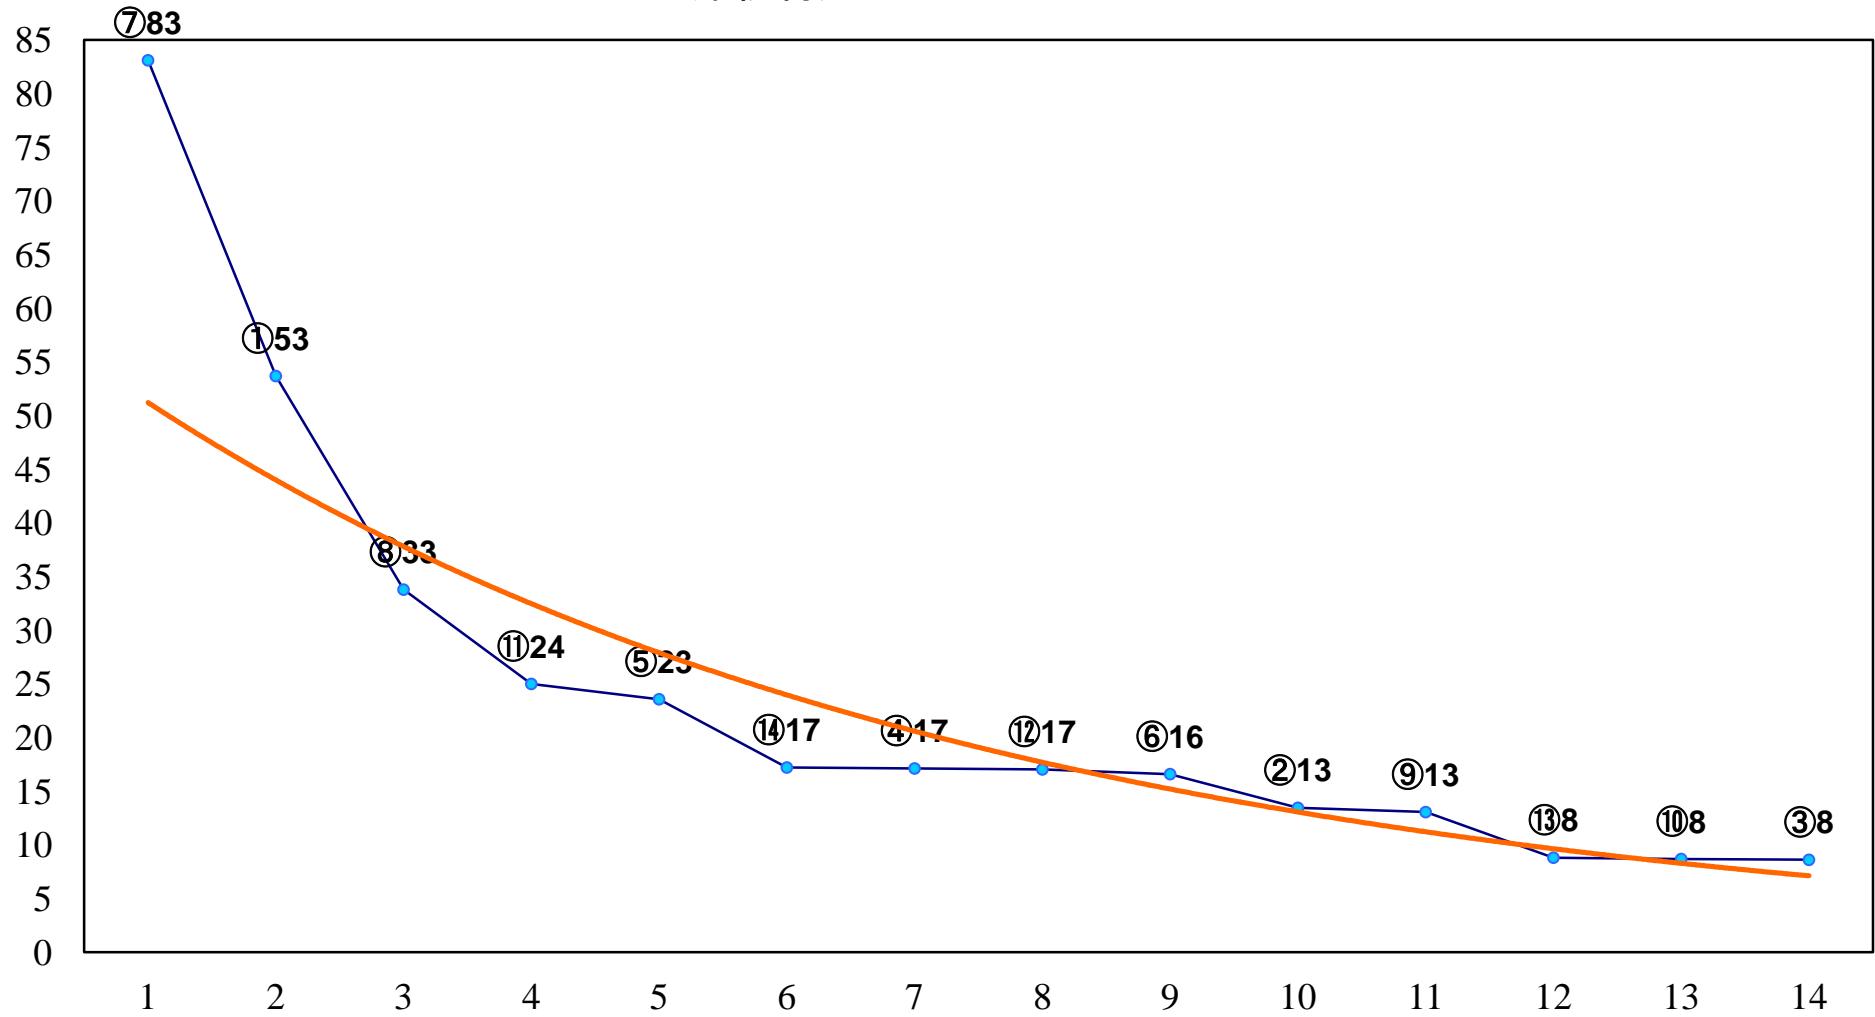

2016年11月02日(水) 川崎競馬 6R 17:30
C2三 四 五 左1600m

2016年11月02日(水) 川崎競馬 7R 18:00
C2三 四 五 左1500m

2016年11月02日(水) 川崎競馬 8R 18:30
C2三 四 五 左1400m

2016年11月02日(水) 川崎競馬 9R 19:05
かえで特別C1選定馬 左2000m

2016年11月02日(水) 川崎競馬 10R 19:40
深秋特別B3二 左1500m