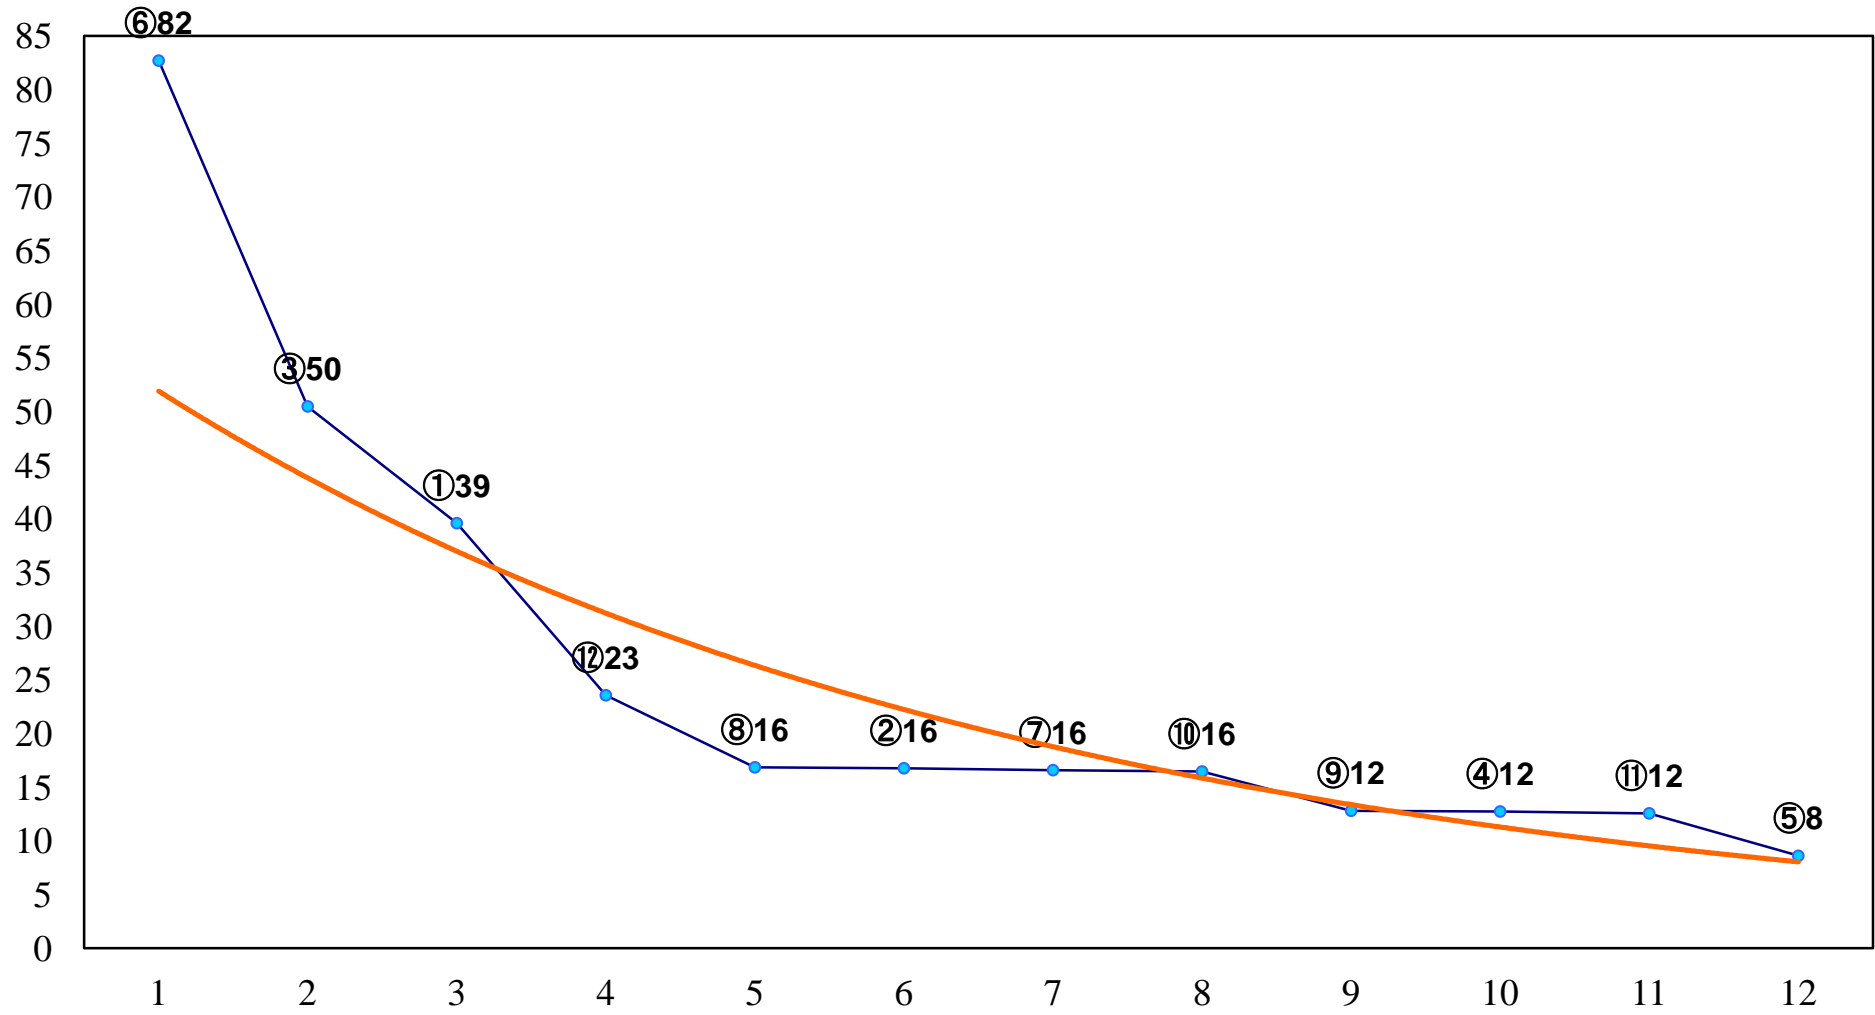

2016年11月02日(水) 川崎競馬 6R 17:30
C2三 四 五 左1600m

2016年11月02日(水) 川崎競馬 7R 18:00
C2三 四 五 左1500m

2016年11月02日(水) 川崎競馬 8R 18:30
C2三 四 五 左1400m

2016年11月02日(水) 川崎競馬 9R 19:05
かえで特別C1選定馬 左2000m

2016年11月02日(水) 川崎競馬 10R 19:40
深秋特別B3二 左1500m