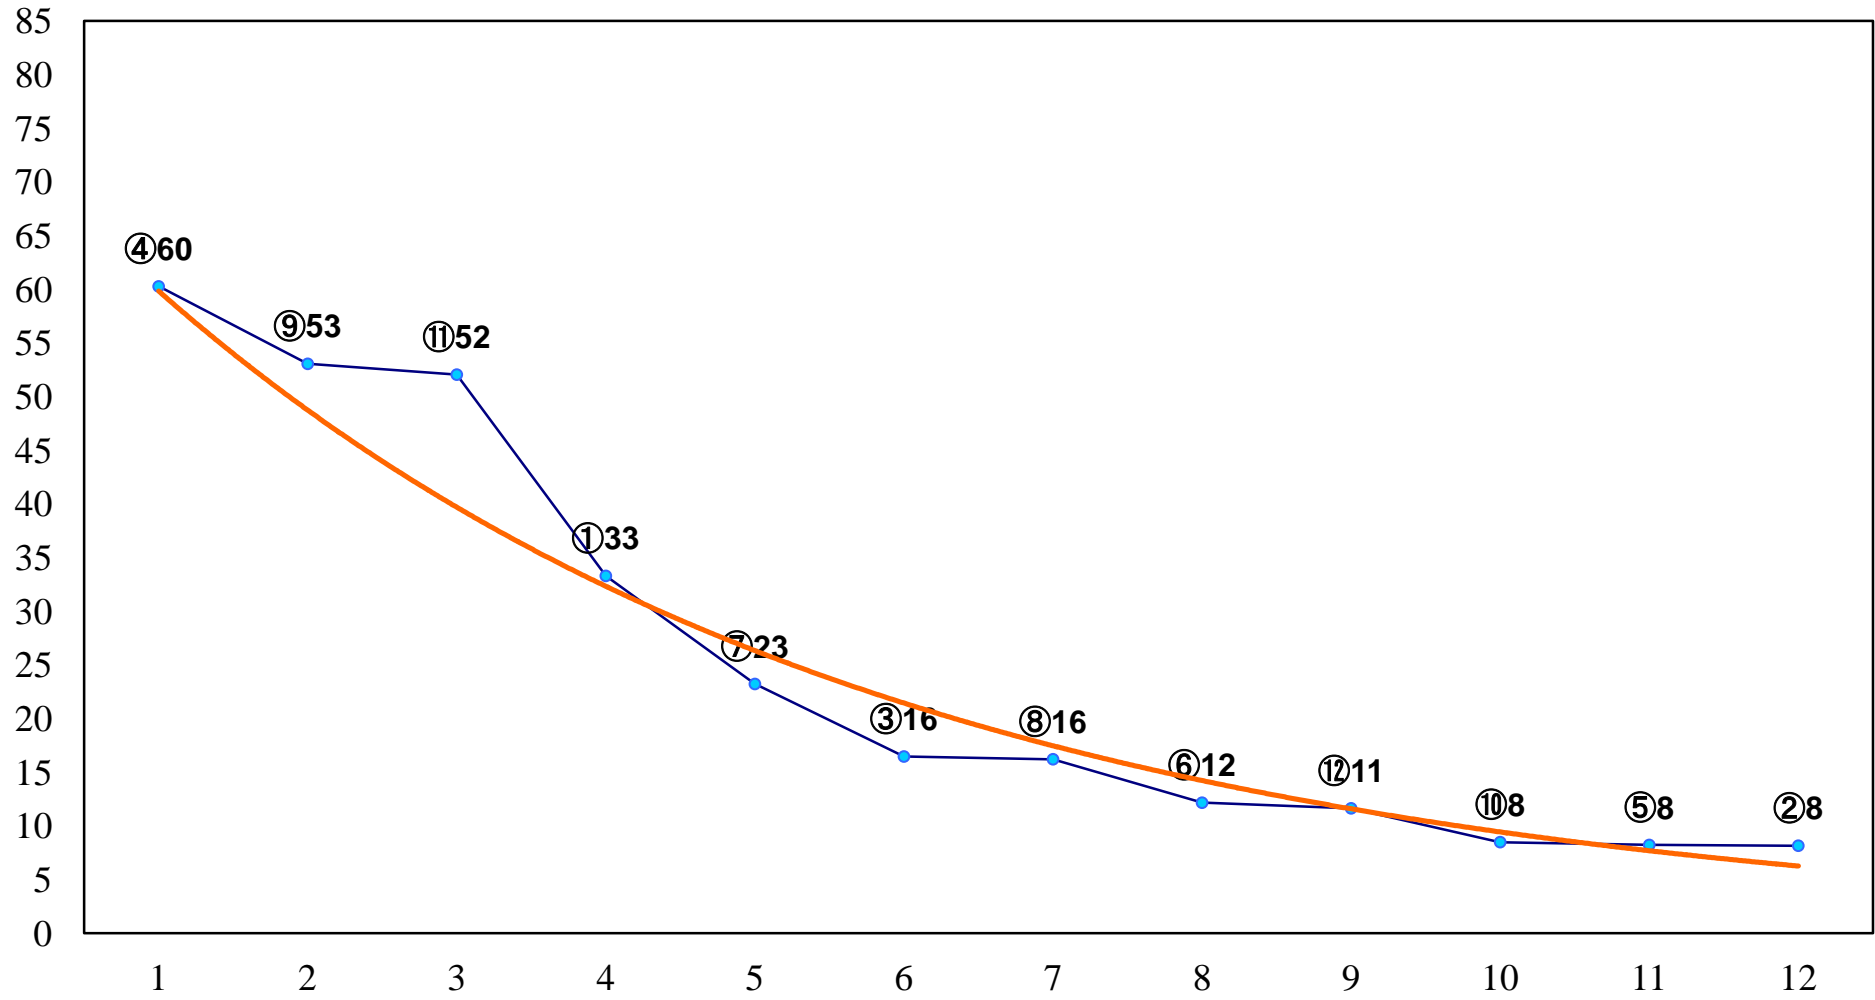

2016年11月02日(水) 川崎競馬 1R 15:00
3歳6口 左1400m

2016年11月02日(水) 川崎競馬 2R 15:30
3歳5イ 左1400m

2016年11月02日(水) 川崎競馬 3R 16:00
3歳4 左1400m

2016年11月02日(水) 川崎競馬 4R 16:30
旋風賞C3選定馬 左900m

2016年11月02日(水) 川崎競馬 5R 17:00
紅葉特別2歳2 左1500m