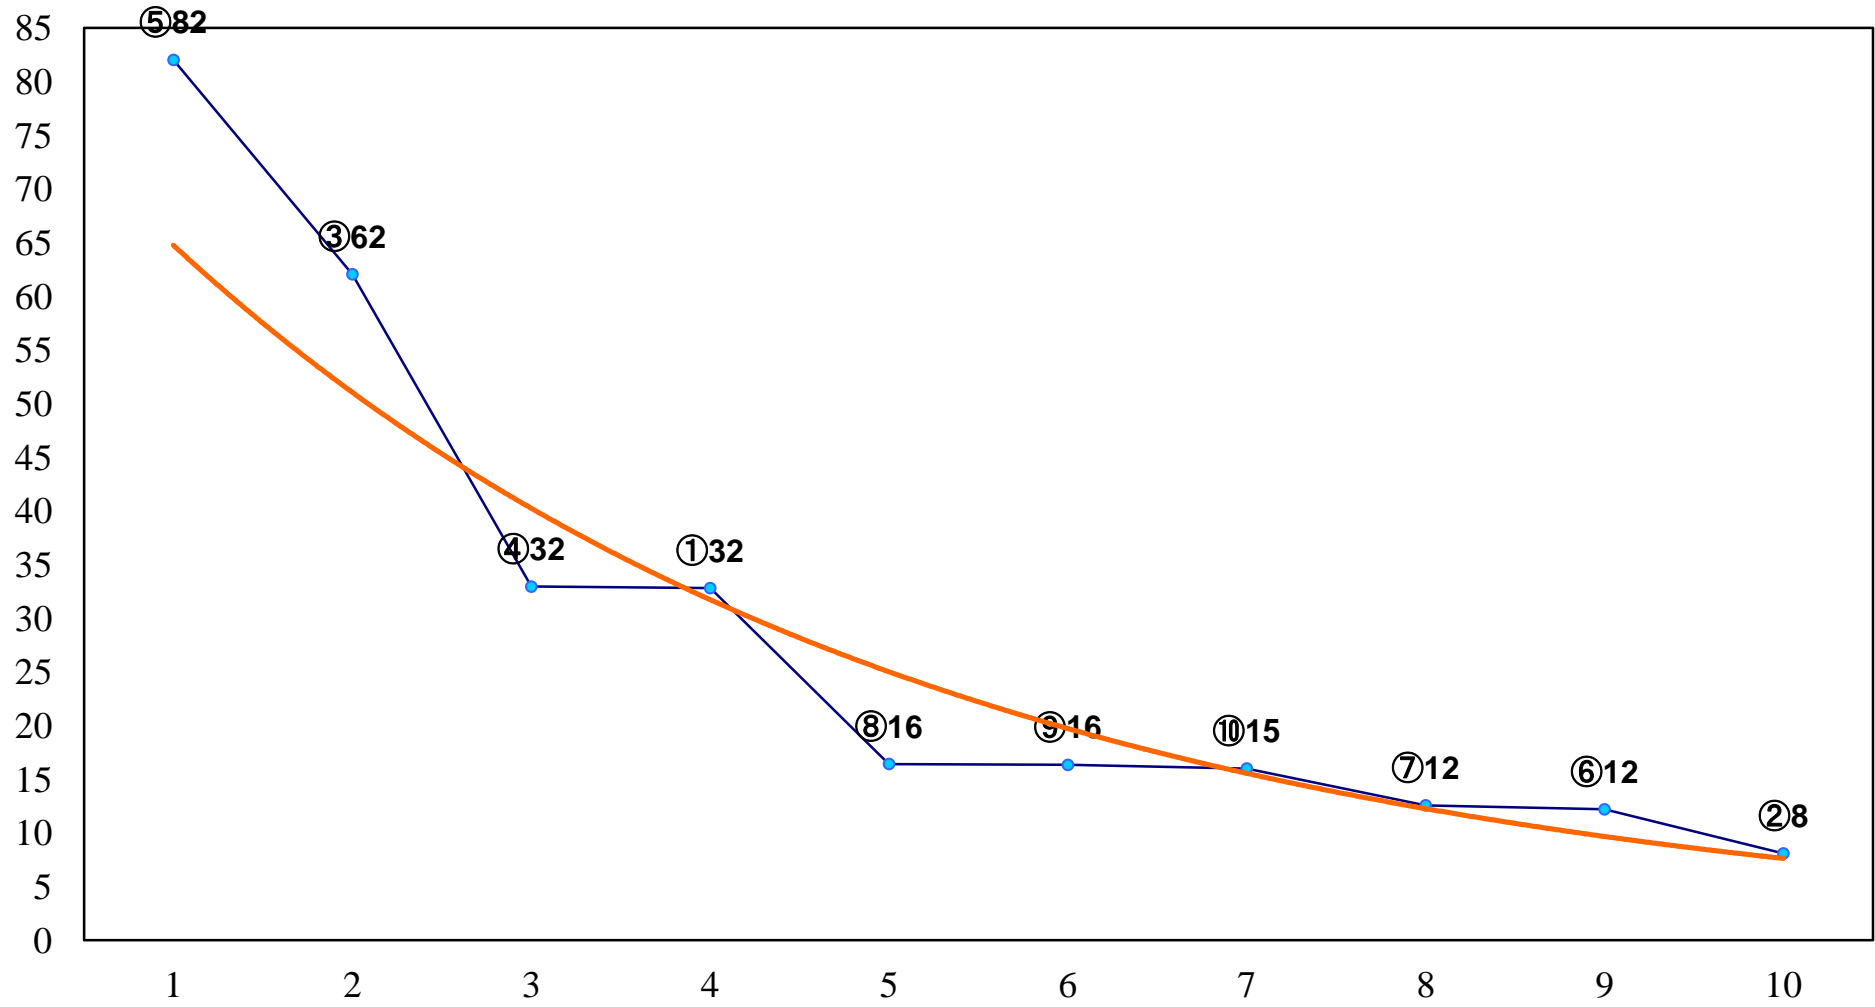

2016年11月02日(水) 川崎競馬 6R 17:30
C2三 四 五 左1600m