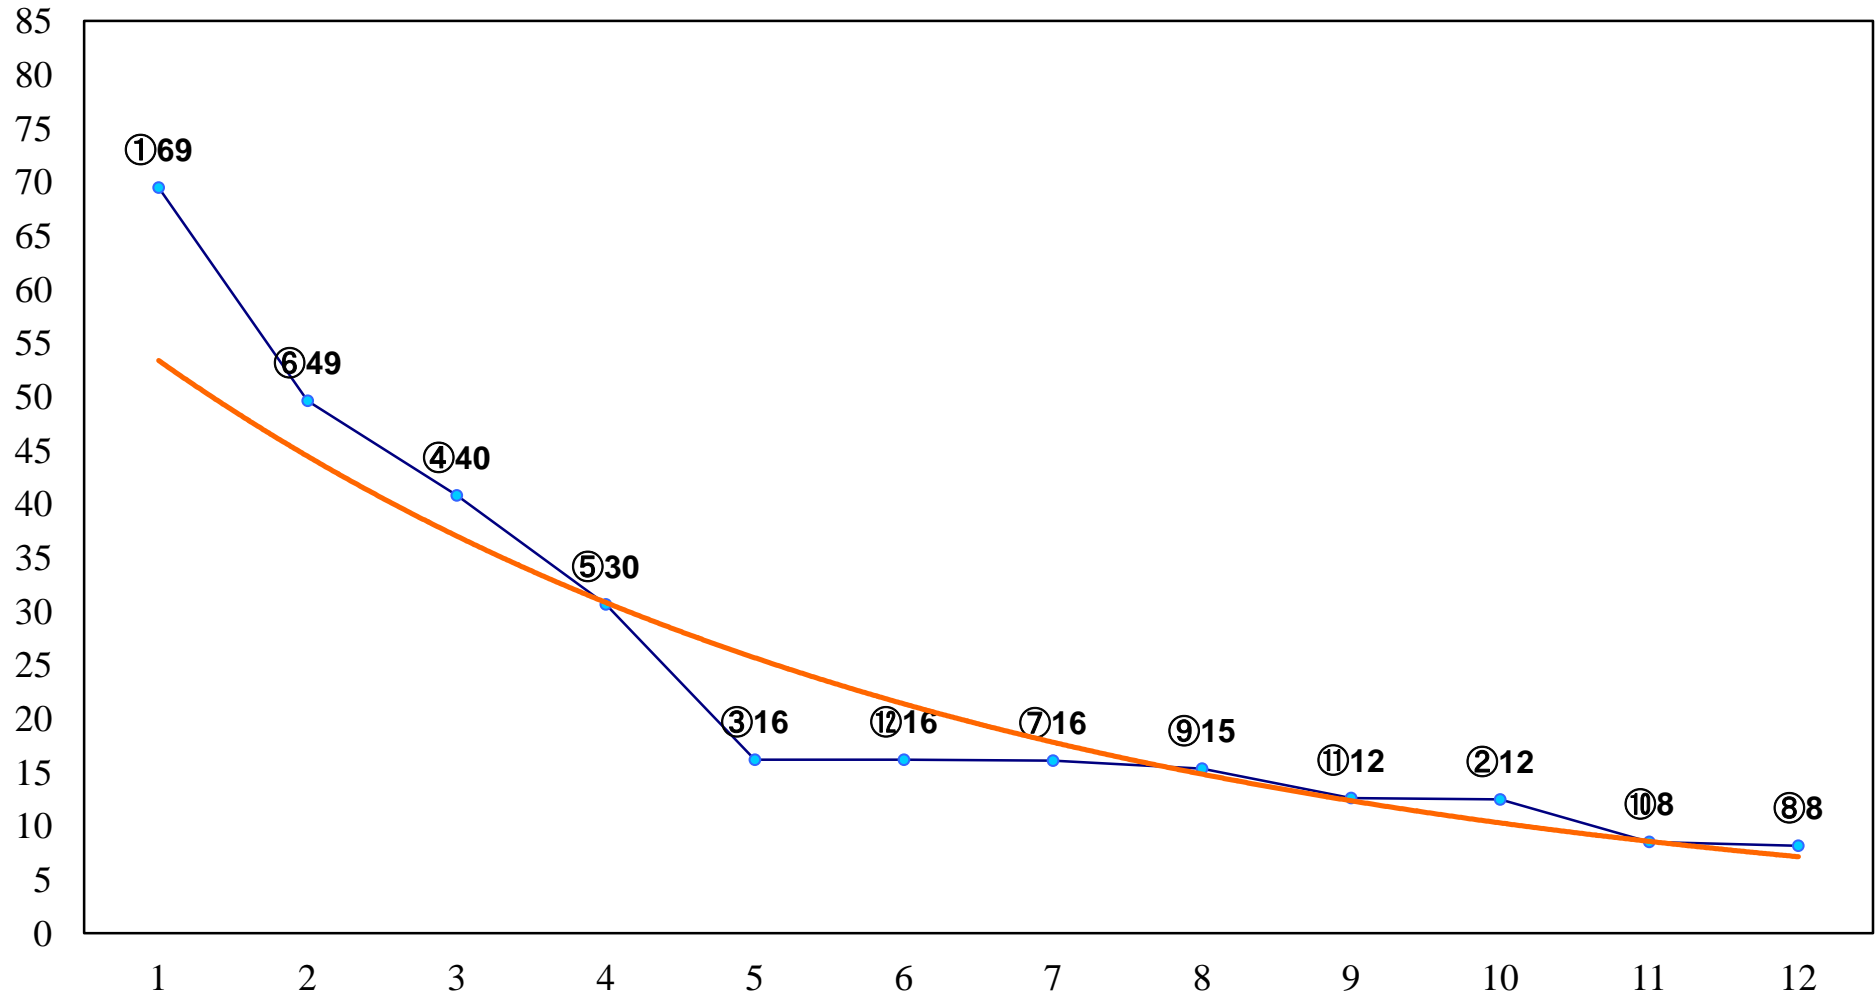

2016年11月02日(水) 川崎競馬 1R 15:00
3歳6口 左1400m

2016年11月02日(水) 川崎競馬 2R 15:30
3歳5イ 左1400m

2016年11月02日(水) 川崎競馬 3R 16:00
3歳4 左1400m

2016年11月02日(水) 川崎競馬 4R 16:30
旋風賞C3選定馬 左900m

2016年11月02日(水) 川崎競馬 5R 17:00
紅葉特別2歳2 左1500m