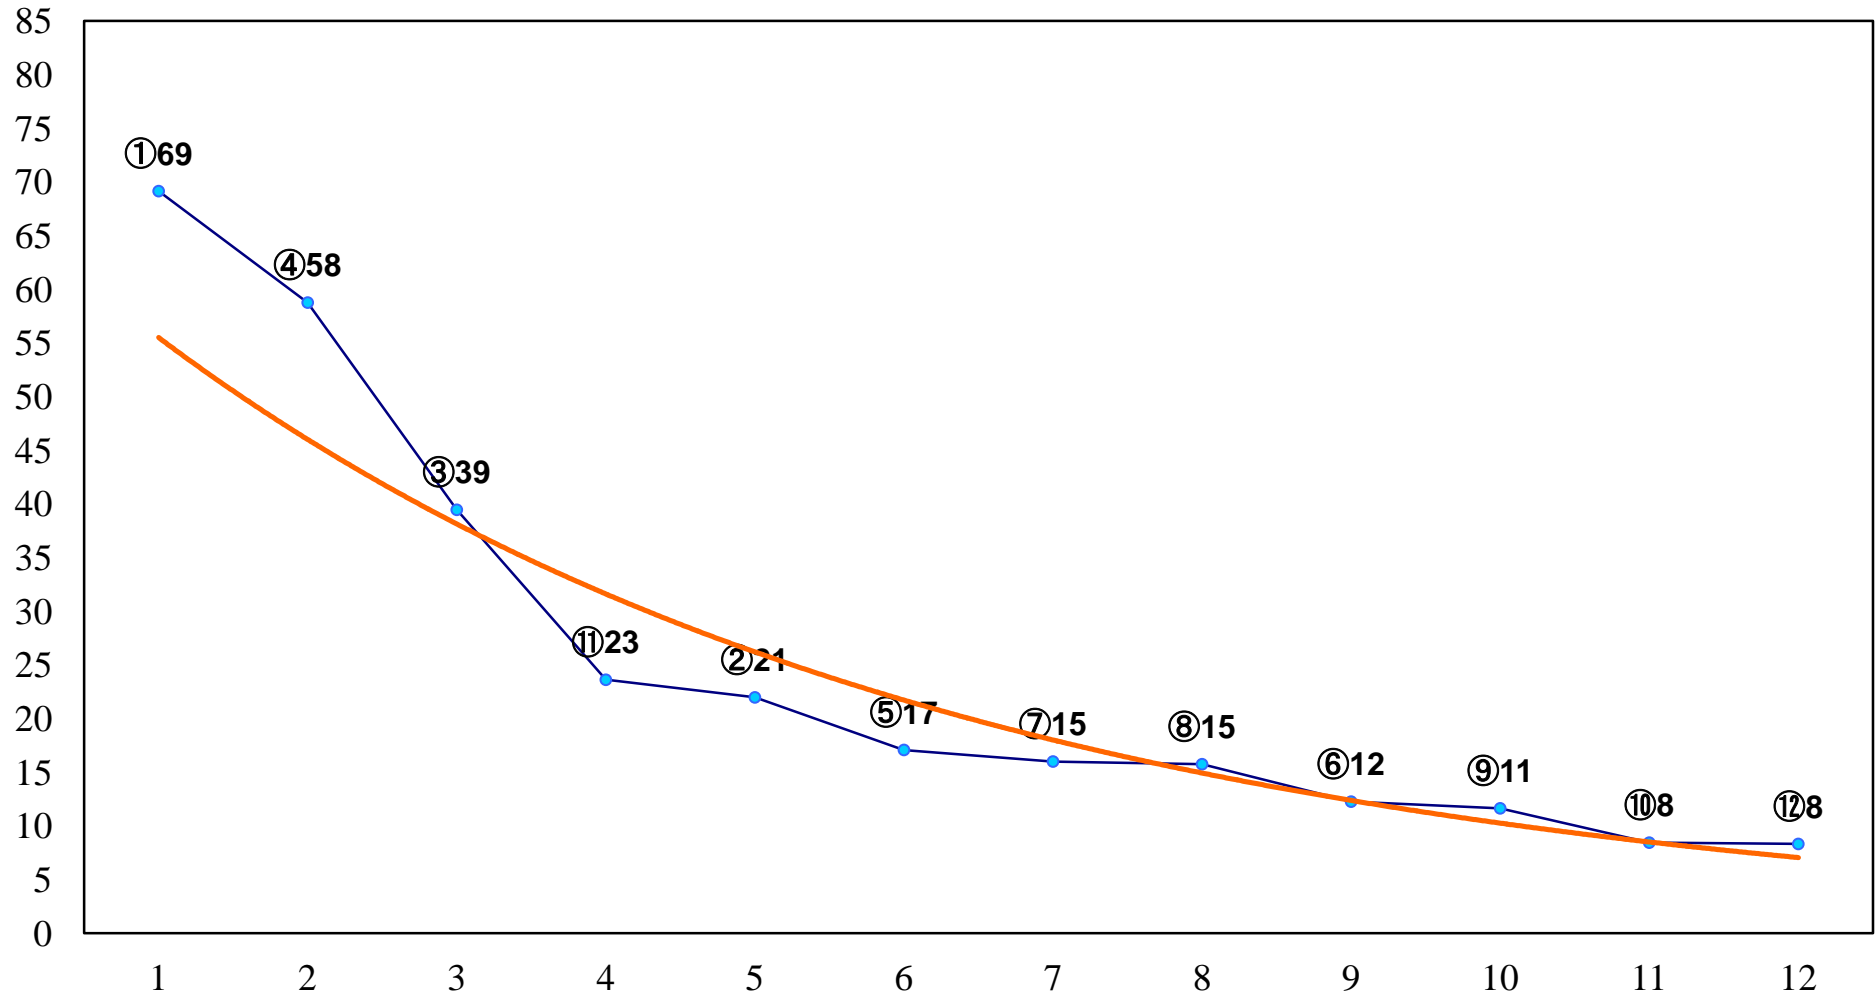

2016年11月02日(水) 川崎競馬 1R 15:00
3歳6口 左1400m

2016年11月02日(水) 川崎競馬 2R 15:30
3歳5イ 左1400m

2016年11月02日(水) 川崎競馬 3R 16:00
3歳4 左1400m

2016年11月02日(水) 川崎競馬 4R 16:30
旋風賞C3選定馬 左900m

2016年11月02日(水) 川崎競馬 5R 17:00
紅葉特別2歳2 左1500m