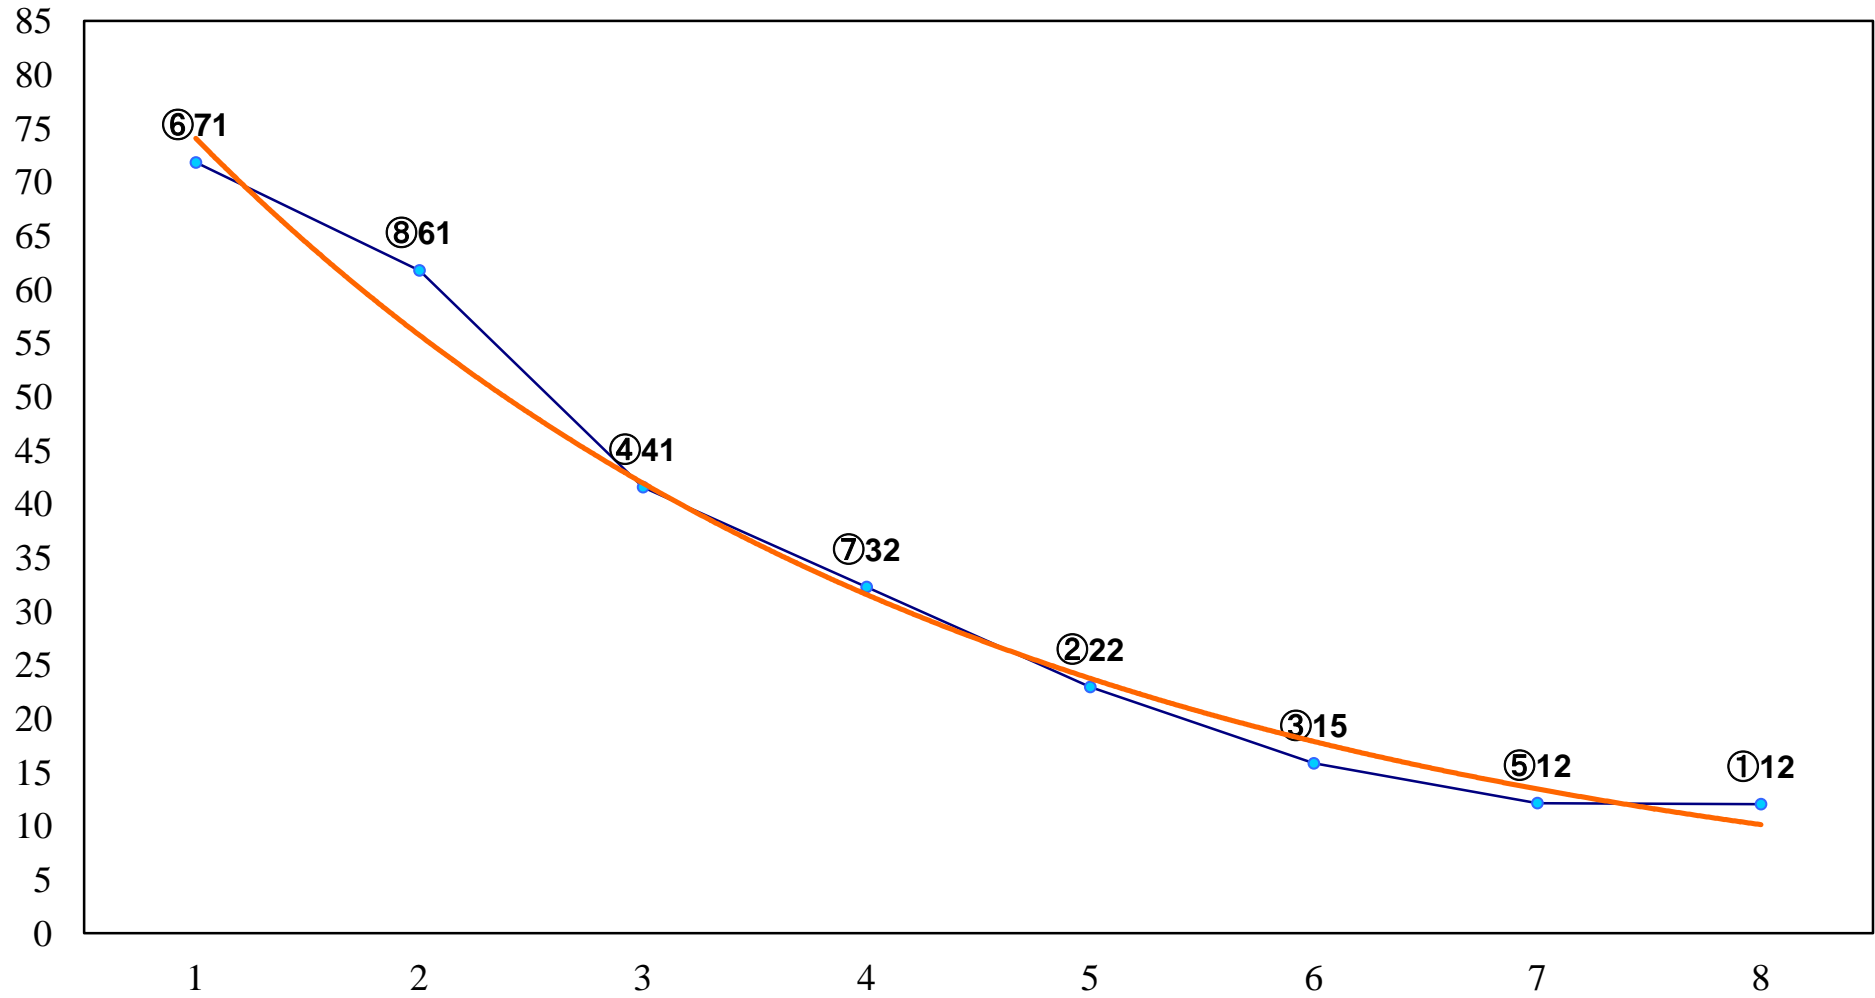

2016年11月07日(月) 船橋競馬 1R 15:00
3歳三 左1500m

2016年11月07日(月) 船橋競馬 2R 15:30
3歳二 左1600m

2016年11月07日(月) 船橋競馬 3R 16:00
2歳二 左1500m

2016年11月07日(月) 船橋競馬 4R 16:30
C3六 左1200m

2016年11月07日(月) 船橋競馬 5R 17:00
谷津干潟特別3歳一 左1600m