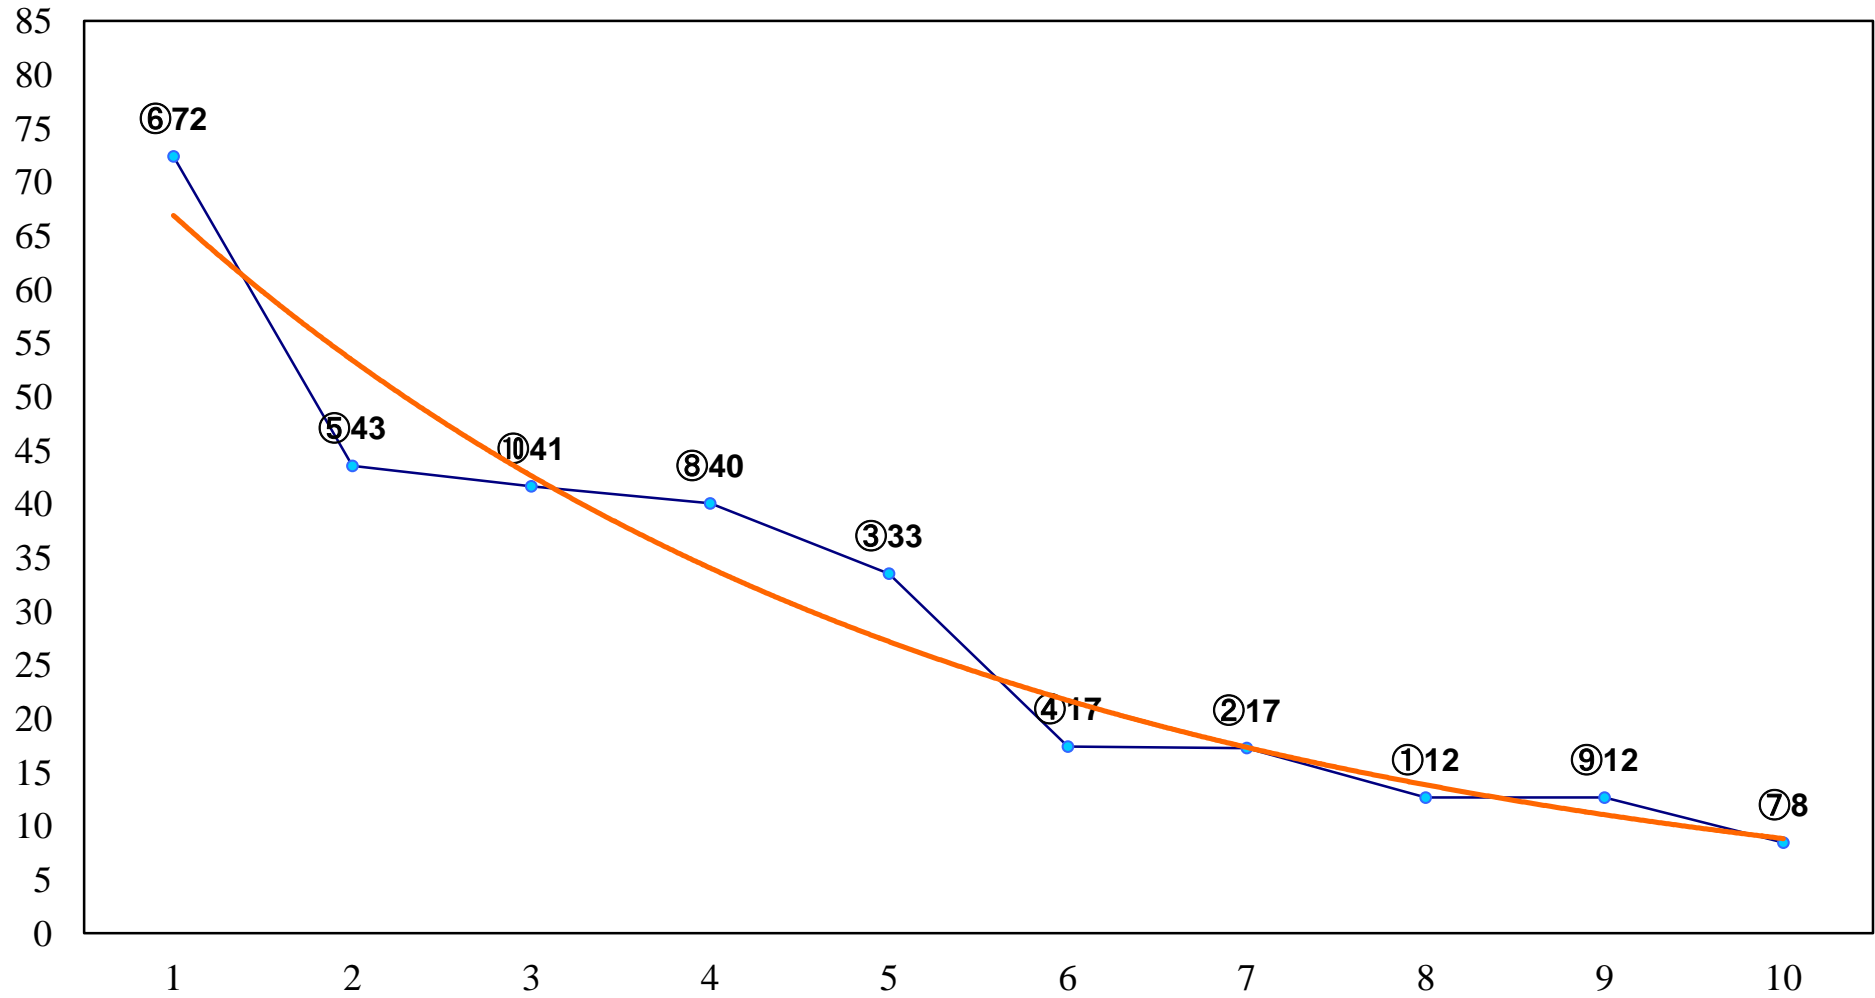

2016年11月07日(月) 船橋競馬 7R 18:00
C2選抜馬ア 左1200m