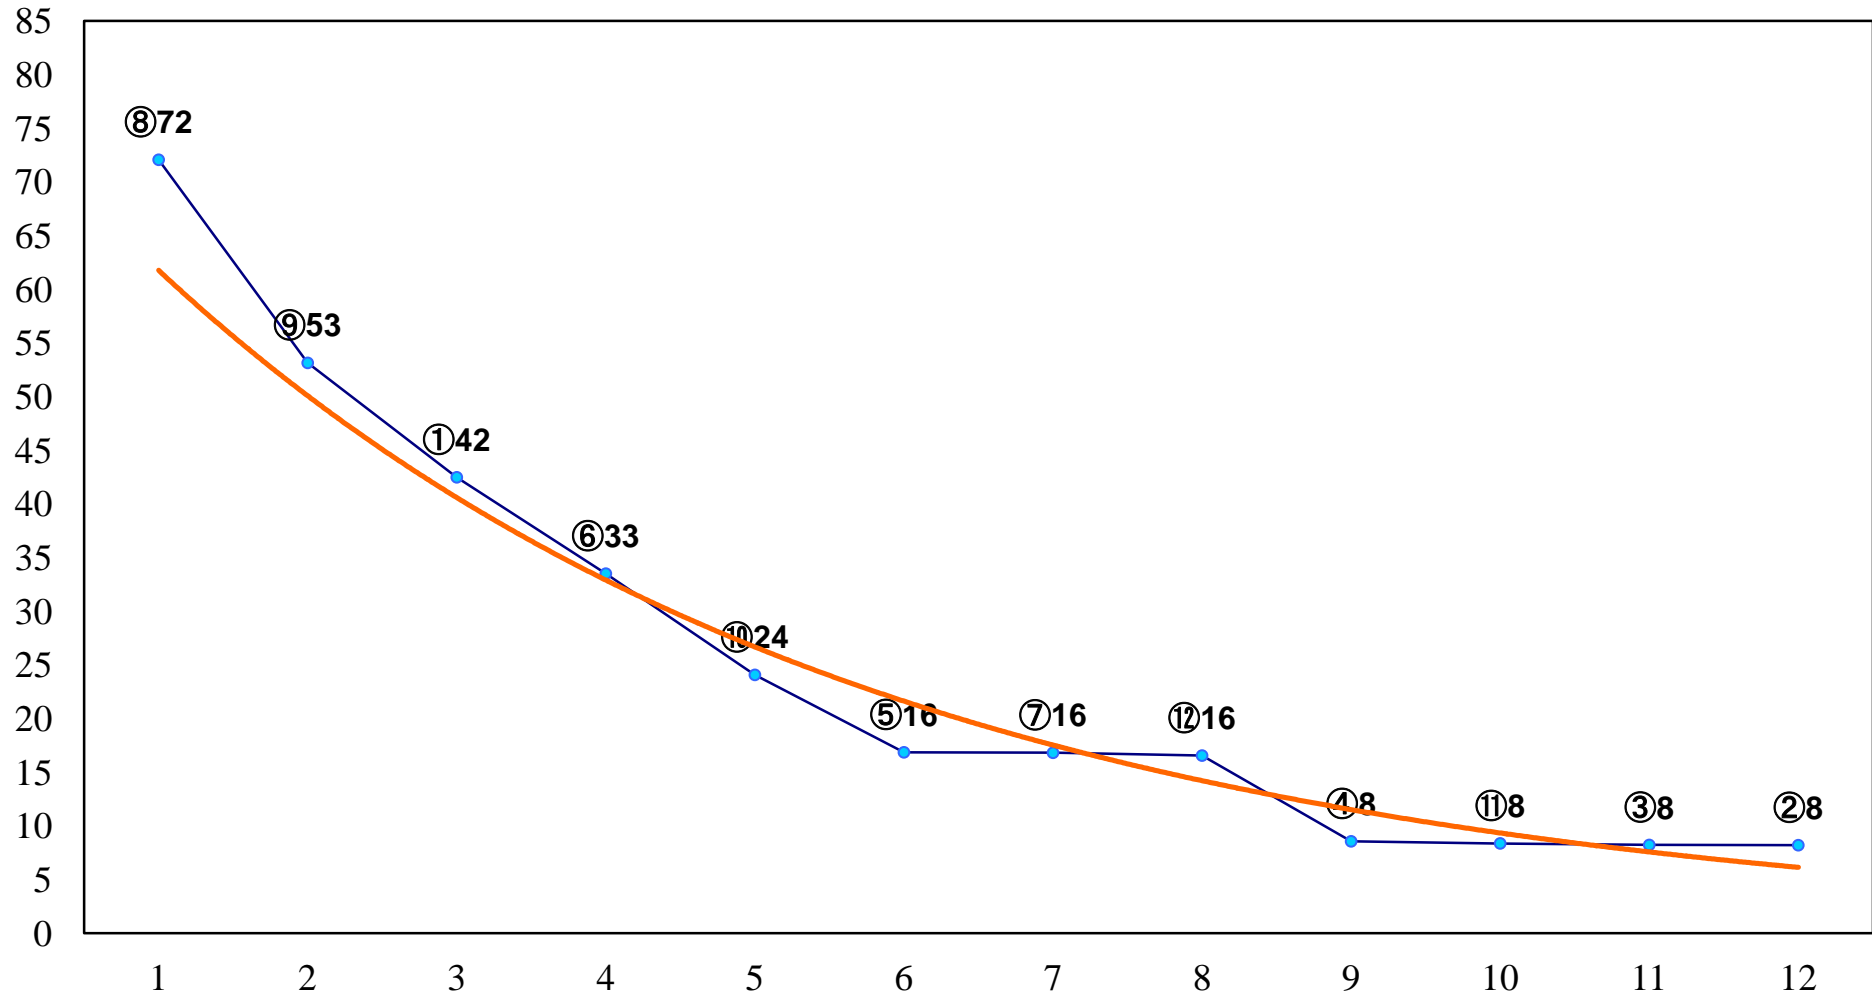

2016年11月07日(月) 船橋競馬 6R 17:30
馬に乗って実りある秋を！クレイン千C2四 左1500m

2016年11月07日(月) 船橋競馬 7R 18:00
C2選抜馬ア 左1200m

2016年11月07日(月) 船橋競馬 8R 18:30

C2選抜馬イ 左1200m

2016年11月07日(月) 船橋競馬 9R 19:05
C2三 左1500m

2016年11月07日(月) 船橋競馬 10R 19:40
落花生賞C1四五 左1200m