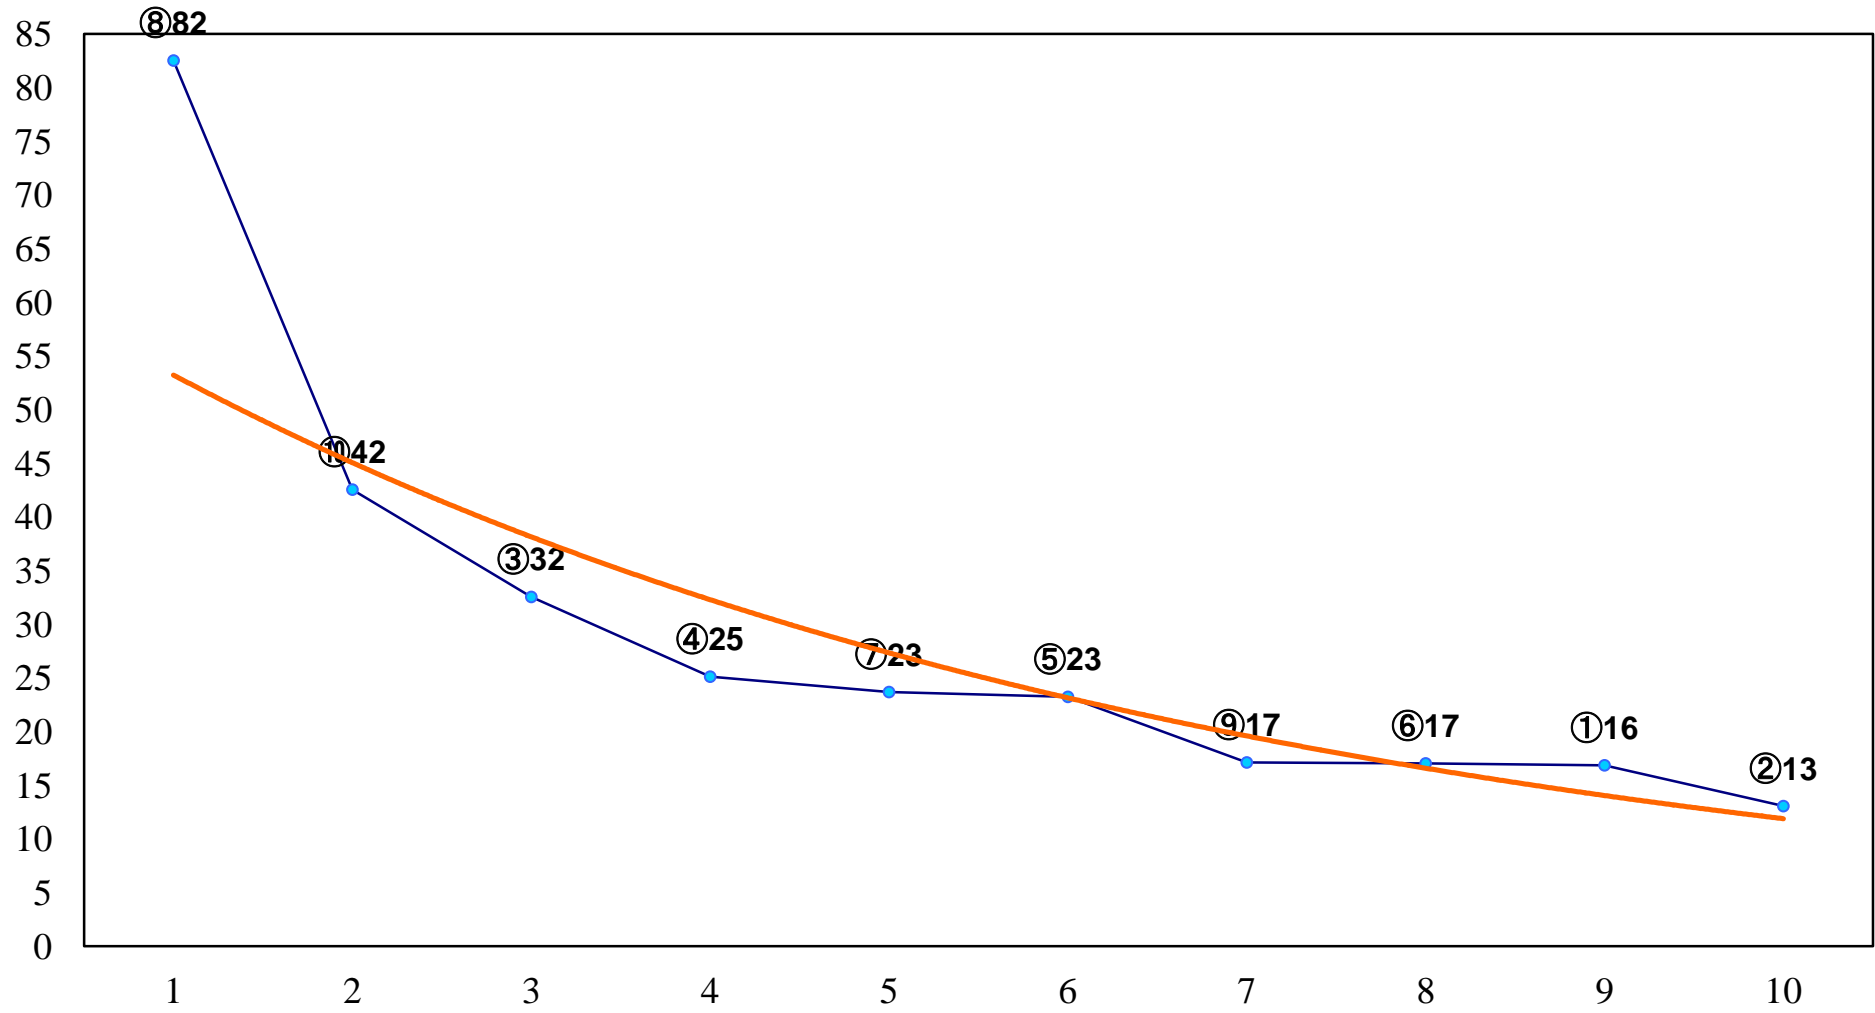

2016年11月07日(月) 船橋競馬 8R 18:30

C2選抜馬イ 左1200m