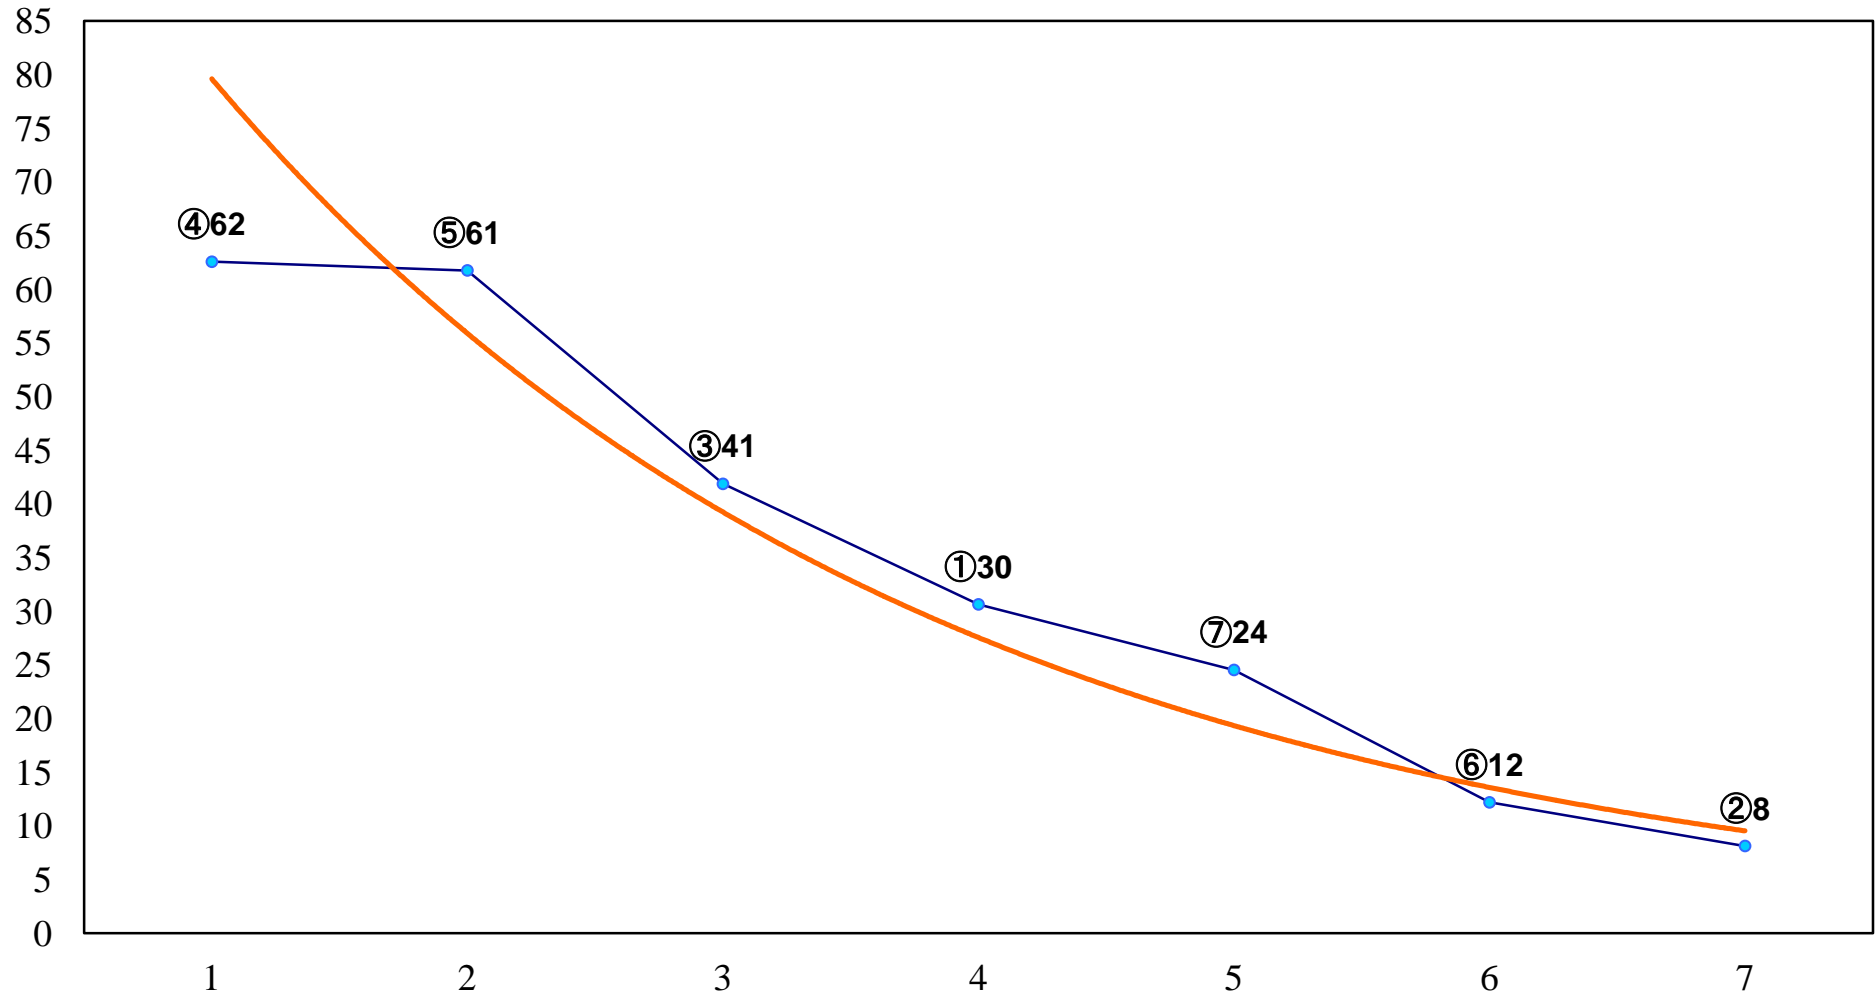

2016年11月07日(月) 船橋競馬 1R 15:00
3歳三 左1500m

2016年11月07日(月) 船橋競馬 2R 15:30
3歳二 左1600m

2016年11月07日(月) 船橋競馬 3R 16:00
2歳二 左1500m

2016年11月07日(月) 船橋競馬 4R 16:30
C3六 左1200m

2016年11月07日(月) 船橋競馬 5R 17:00
谷津干潟特別3歳一 左1600m