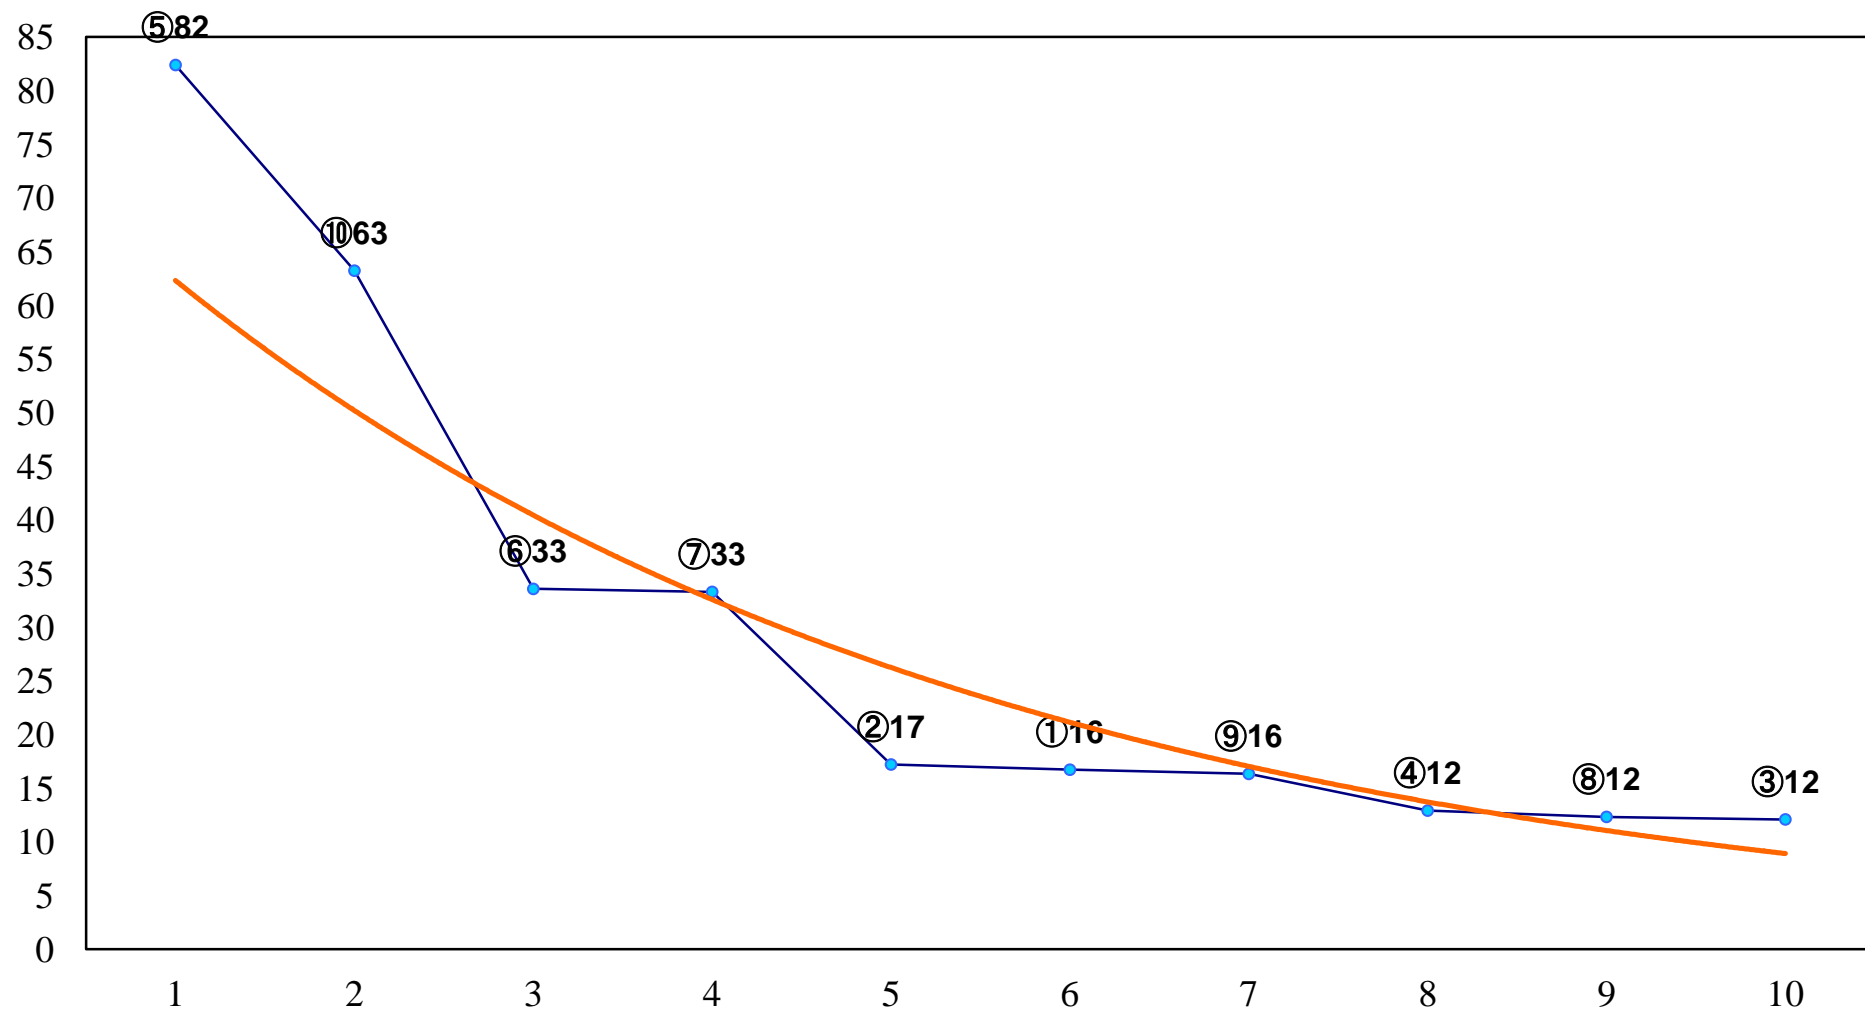

2016年11月07日(月) 船橋競馬 6R 17:30
馬に乗って実りある秋を！クレイン千C2四 左1500m