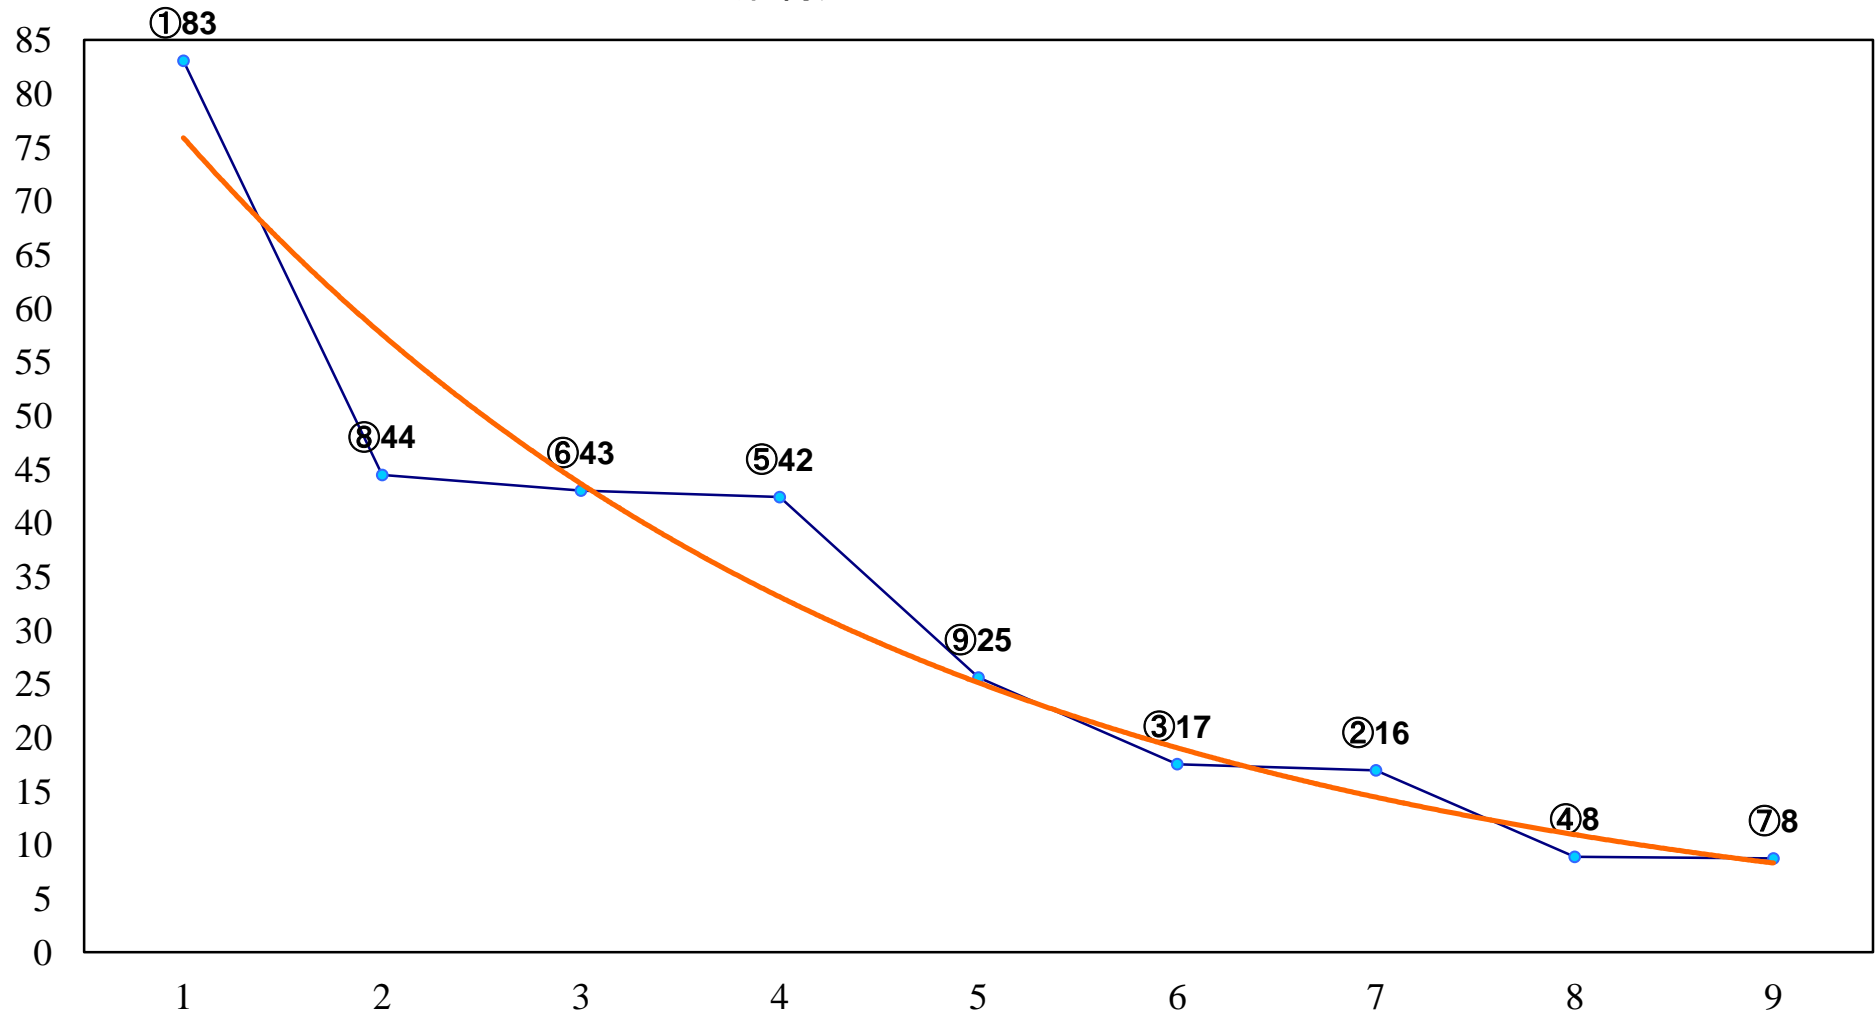

2016年11月07日(月) 船橋競馬 11R 20:15
一茶特別B1二 左1700m