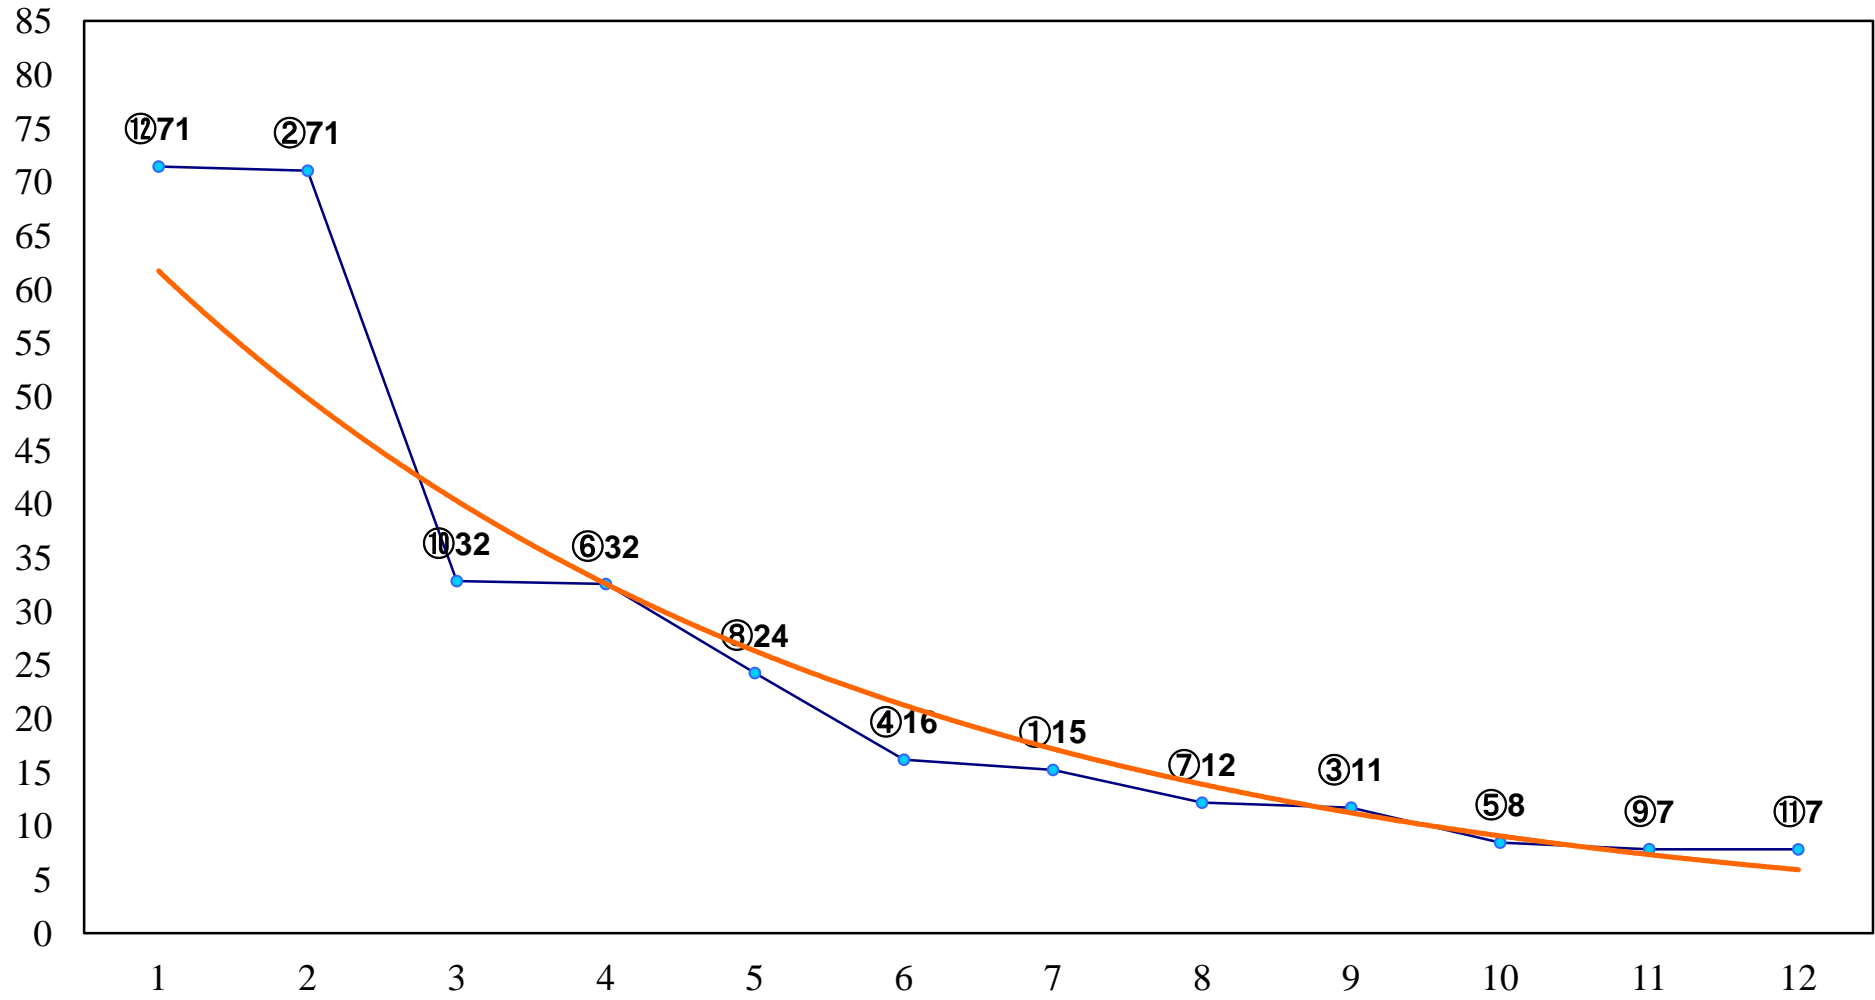

2016年11月07日(月) 船橋競馬 1R 15:00
3歳三 左1500m

2016年11月07日(月) 船橋競馬 2R 15:30
3歳二 左1600m

2016年11月07日(月) 船橋競馬 3R 16:00
2歳二 左1500m

2016年11月07日(月) 船橋競馬 4R 16:30
C3六 左1200m

2016年11月07日(月) 船橋競馬 5R 17:00
谷津干潟特別3歳一 左1600m