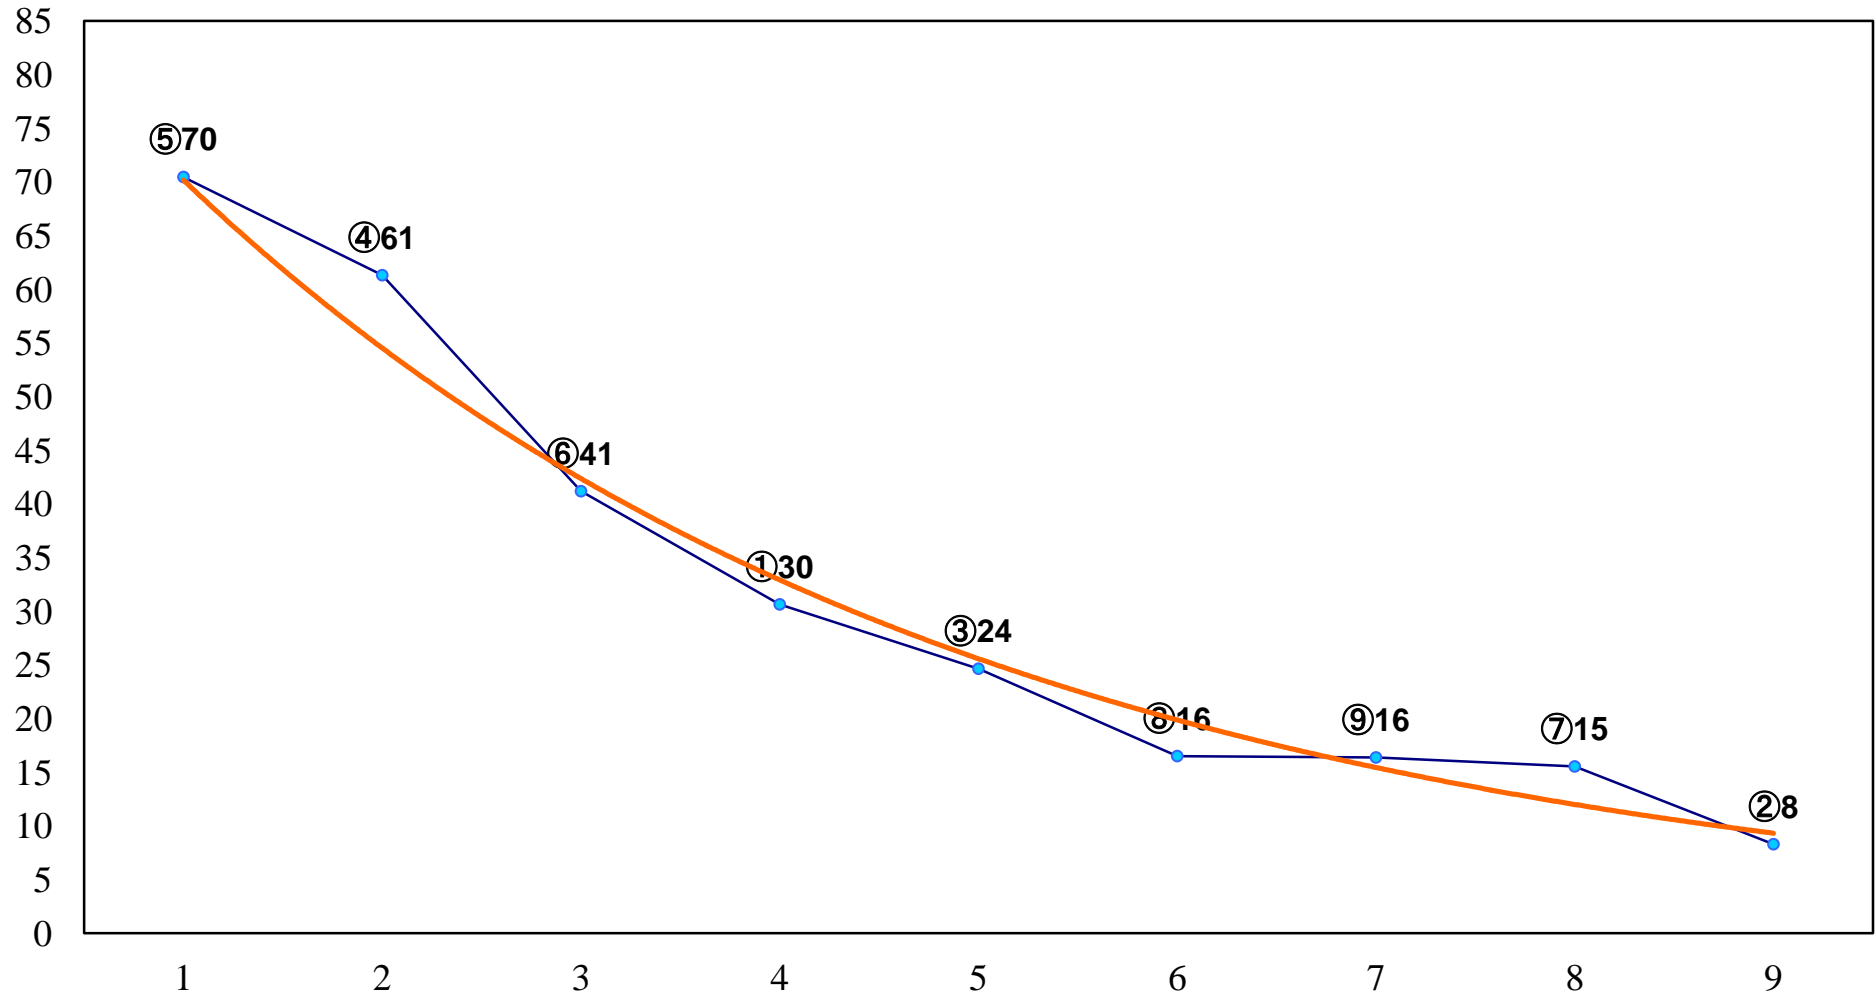

2016年11月07日(月) 船橋競馬 1R 15:00
3歳三 左1500m

2016年11月07日(月) 船橋競馬 2R 15:30
3歳二 左1600m

2016年11月07日(月) 船橋競馬 3R 16:00
2歳二 左1500m

2016年11月07日(月) 船橋競馬 4R 16:30
C3六 左1200m

2016年11月07日(月) 船橋競馬 5R 17:00
谷津干潟特別3歳一 左1600m