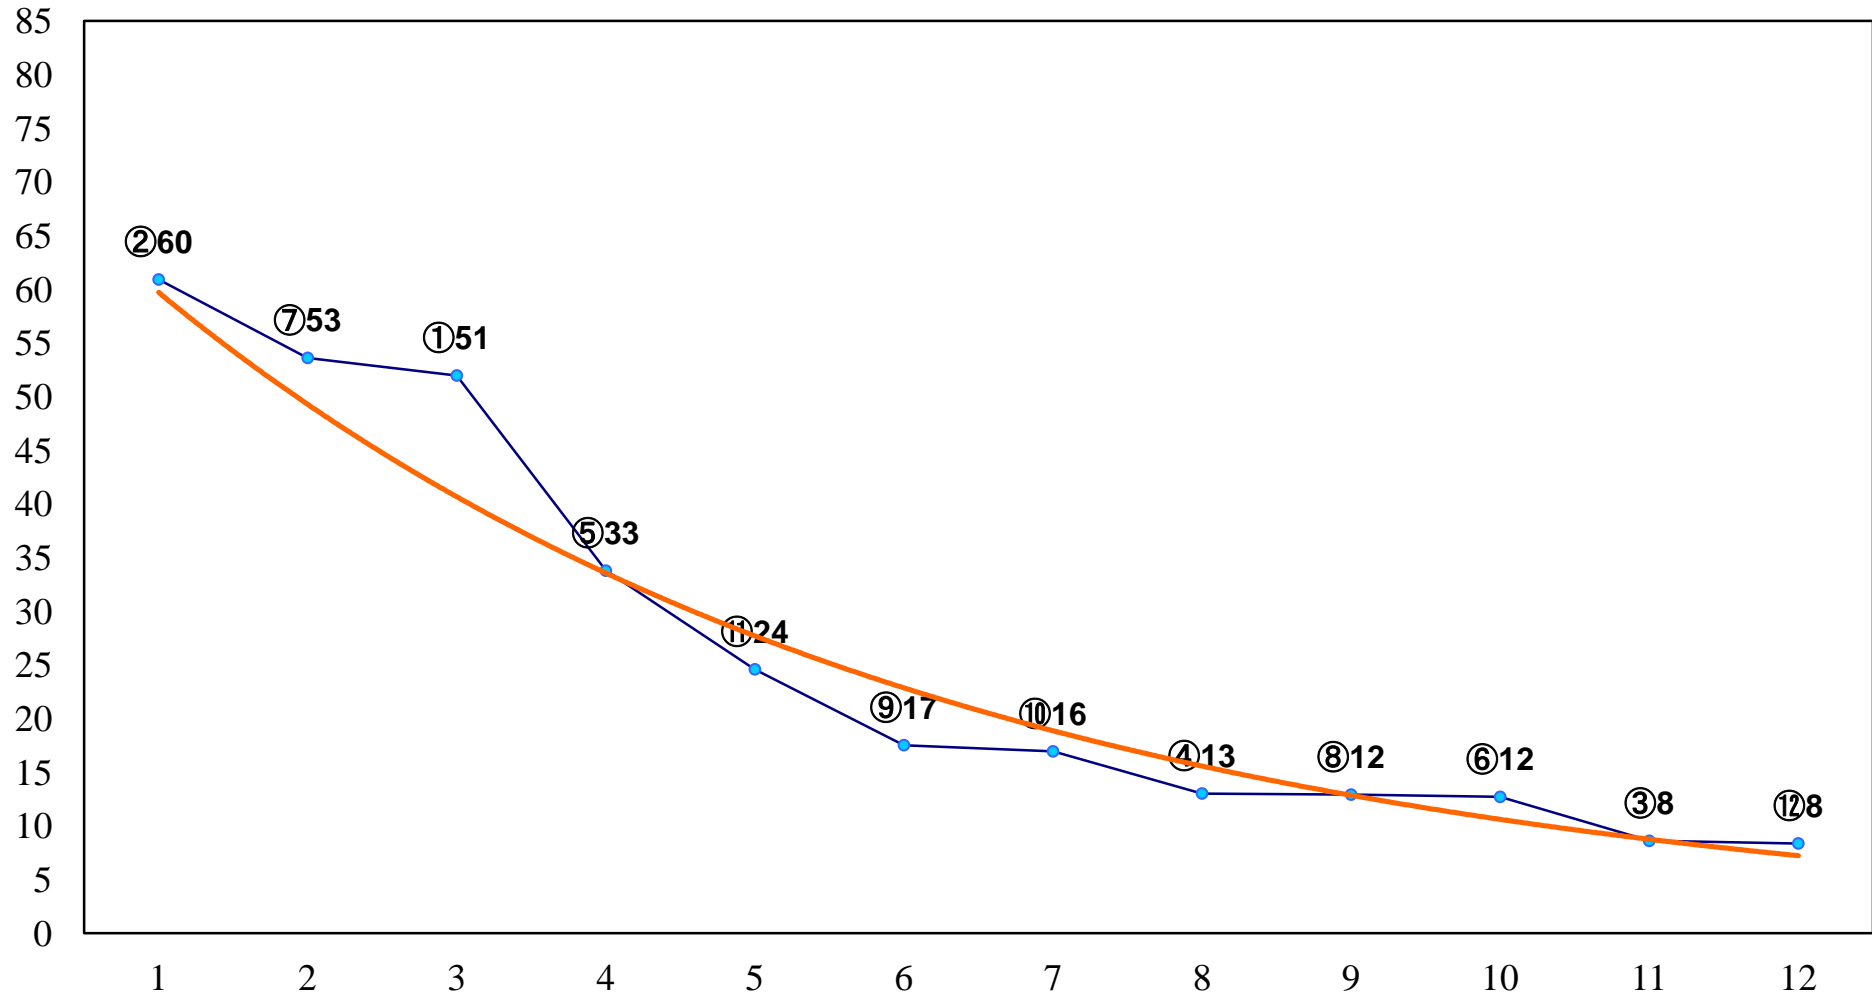

2016年11月07日(月) 船橋競馬 6R 17:30
馬に乗って実りある秋を！クレイン千C2四 左1500m

2016年11月07日(月) 船橋競馬 7R 18:00
C2選抜馬ア 左1200m

2016年11月07日(月) 船橋競馬 8R 18:30

C2選抜馬イ 左1200m

2016年11月07日(月) 船橋競馬 9R 19:05
C2三 左1500m

2016年11月07日(月) 船橋競馬 10R 19:40
落花生賞C1四五 左1200m