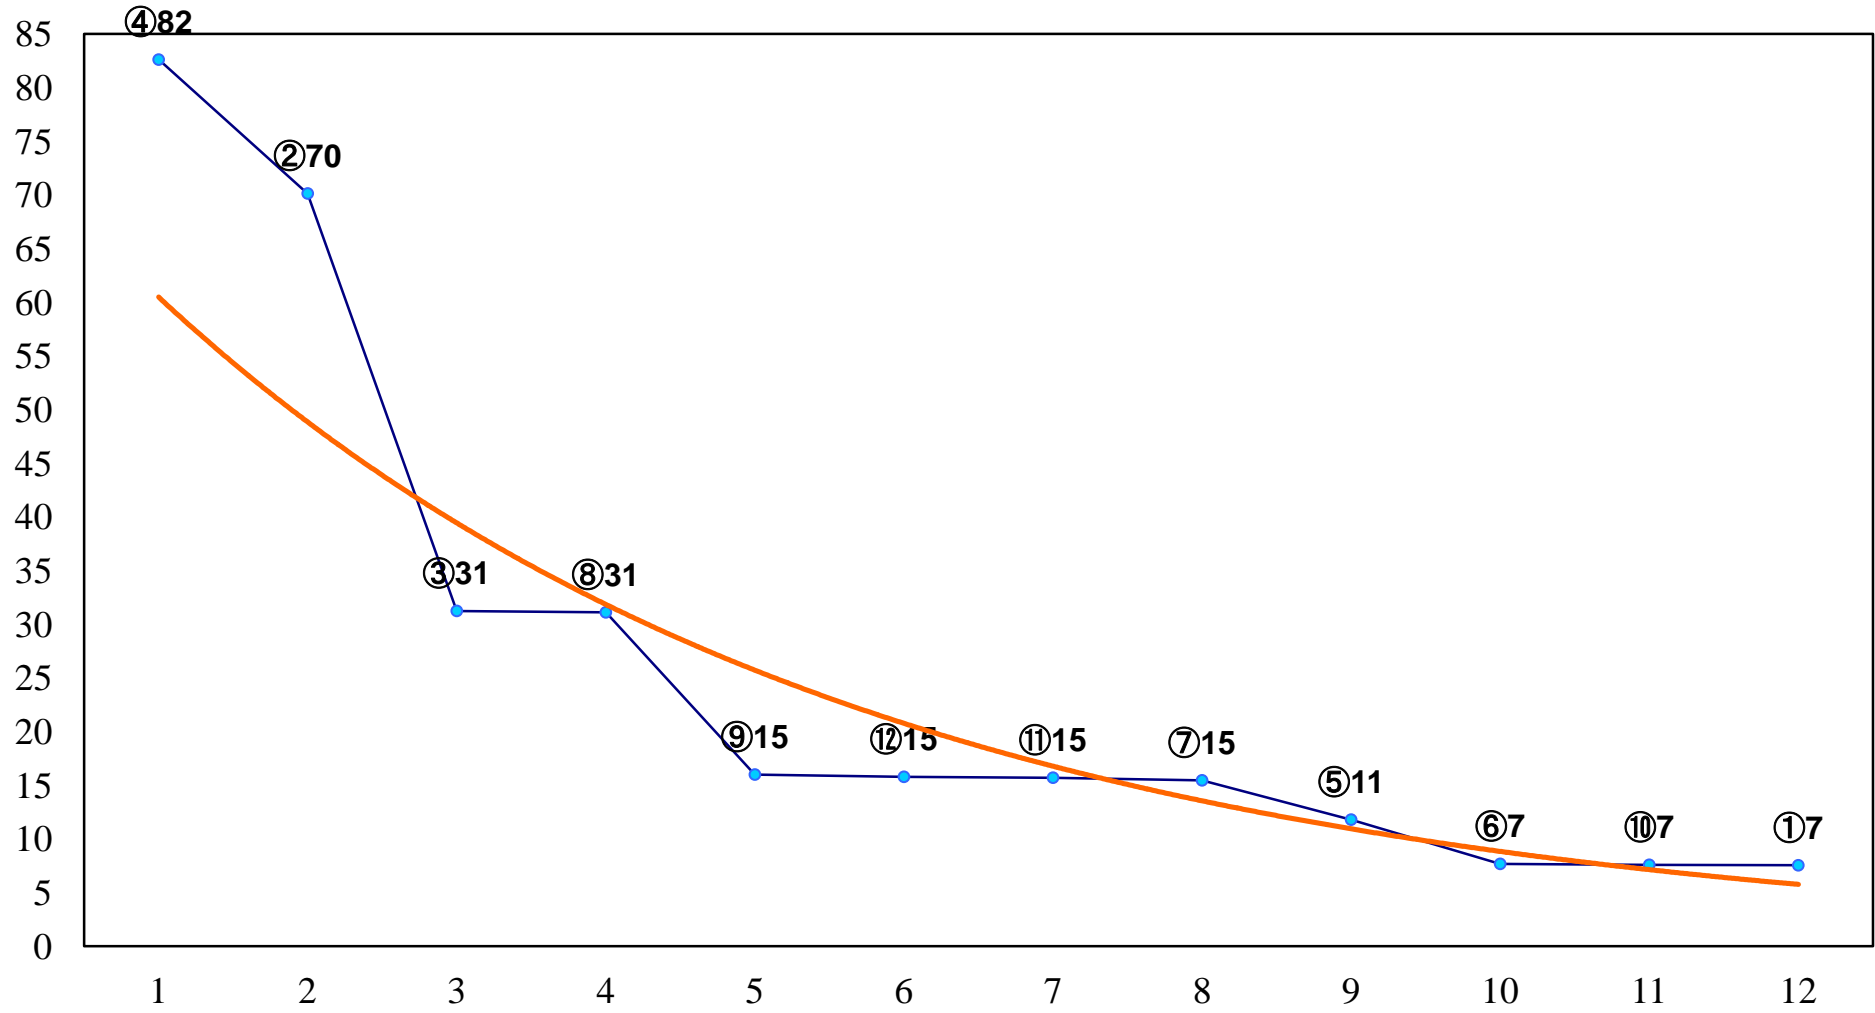

2016年11月07日(月) 船橋競馬 1R 15:00
3歳三 左1500m

2016年11月07日(月) 船橋競馬 2R 15:30
3歳二 左1600m

2016年11月07日(月) 船橋競馬 3R 16:00
2歳二 左1500m

2016年11月07日(月) 船橋競馬 4R 16:30
C3六 左1200m

2016年11月07日(月) 船橋競馬 5R 17:00
谷津干潟特別3歳一 左1600m