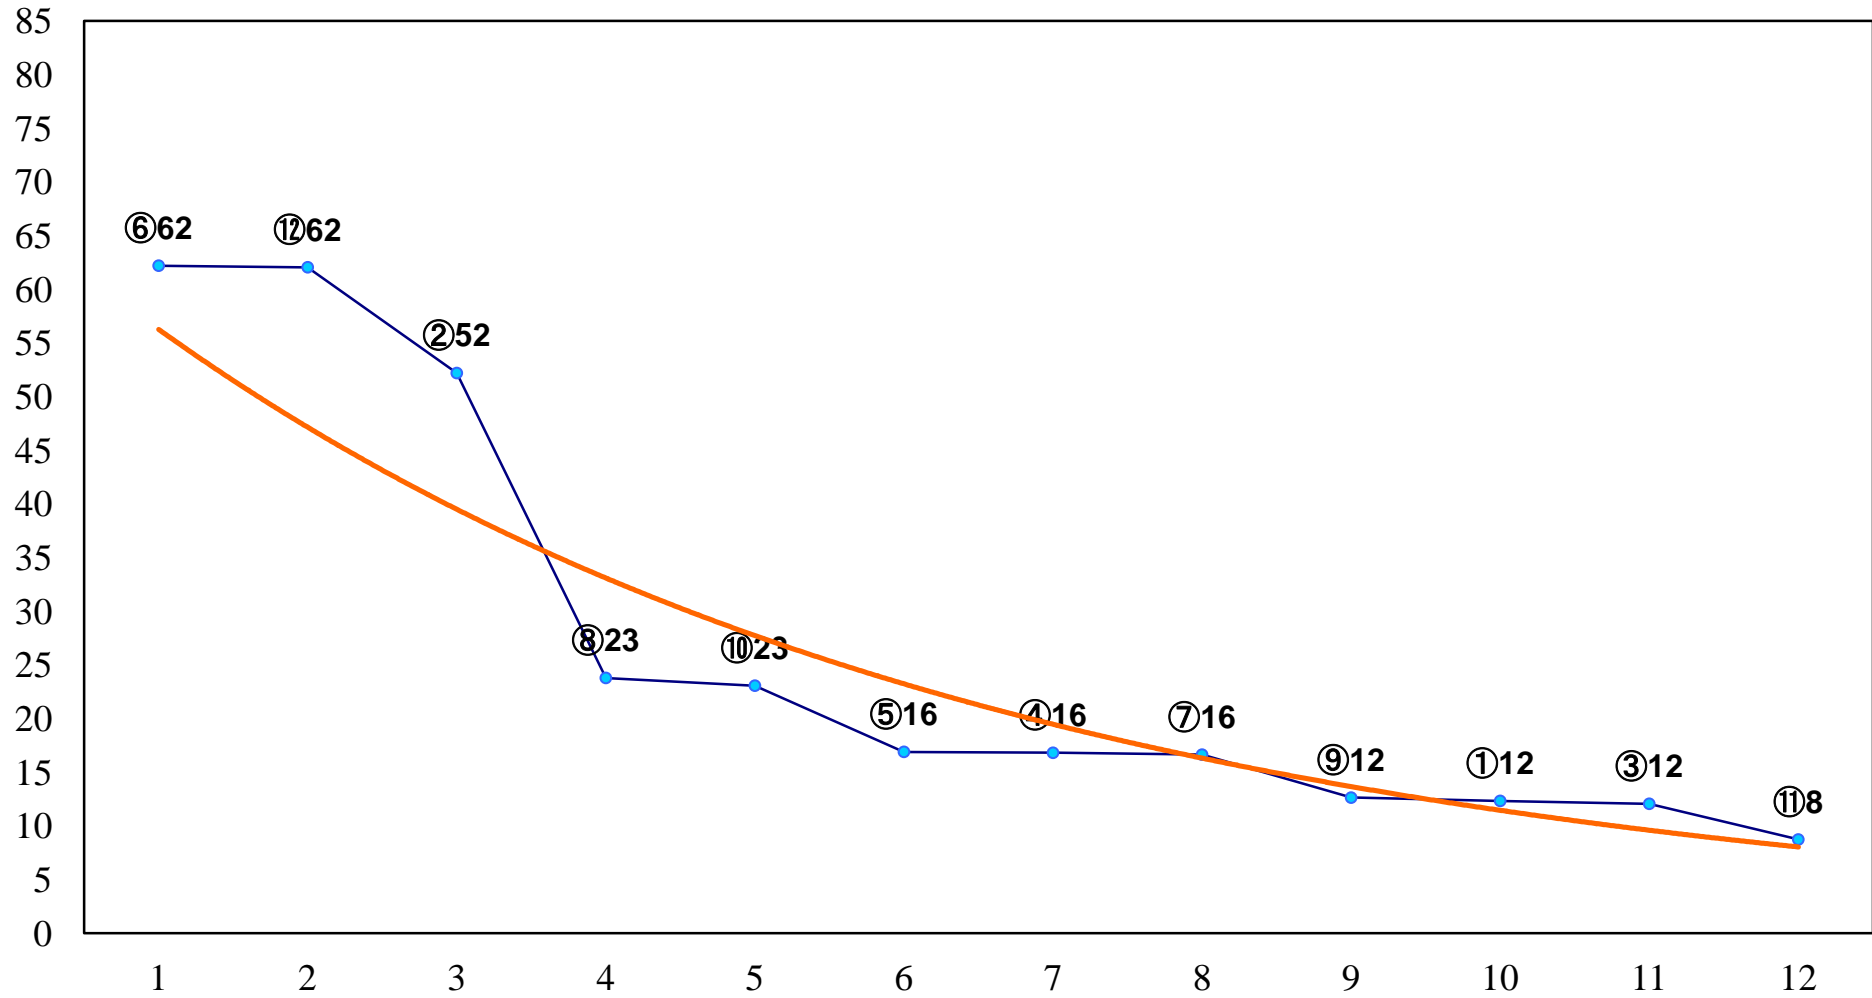

2016年11月11日(金) 船橋競馬 11R 20:15
秋収めスプリントB2B3選抜馬 左1200m