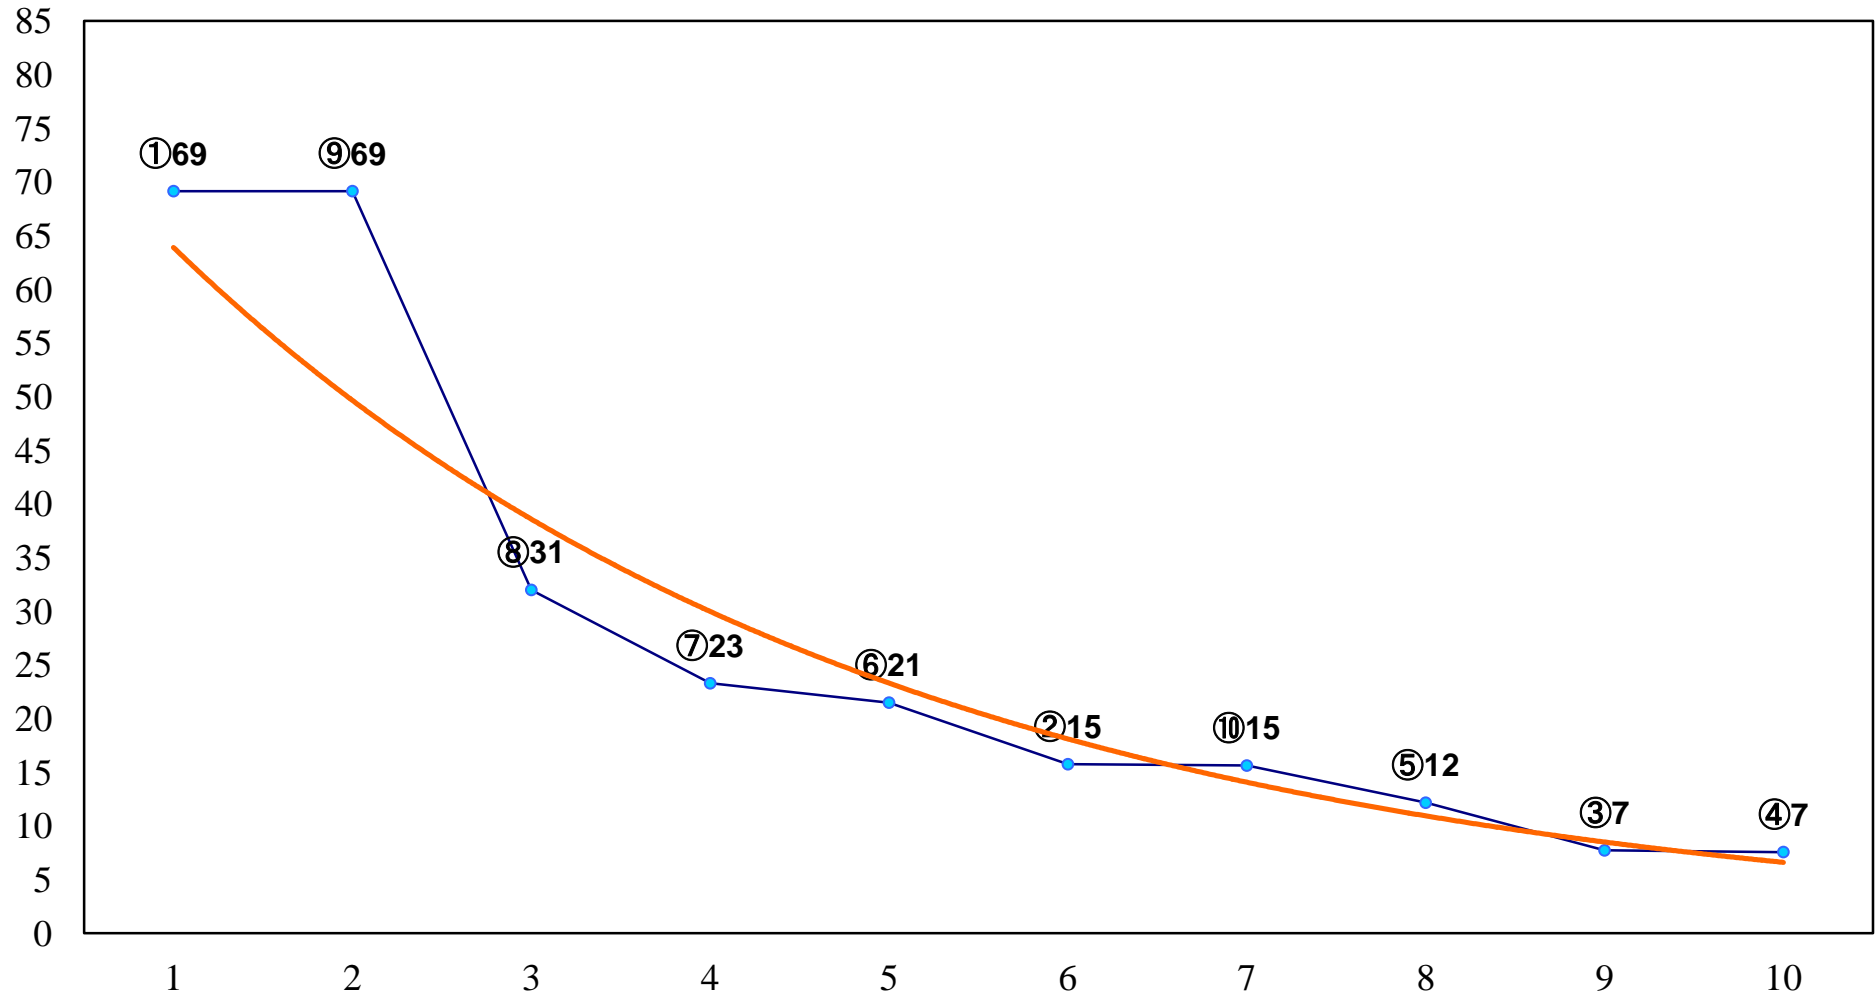

2016年11月11日(金) 船橋競馬 6R 17:30
3歳六七八100万 左1000m