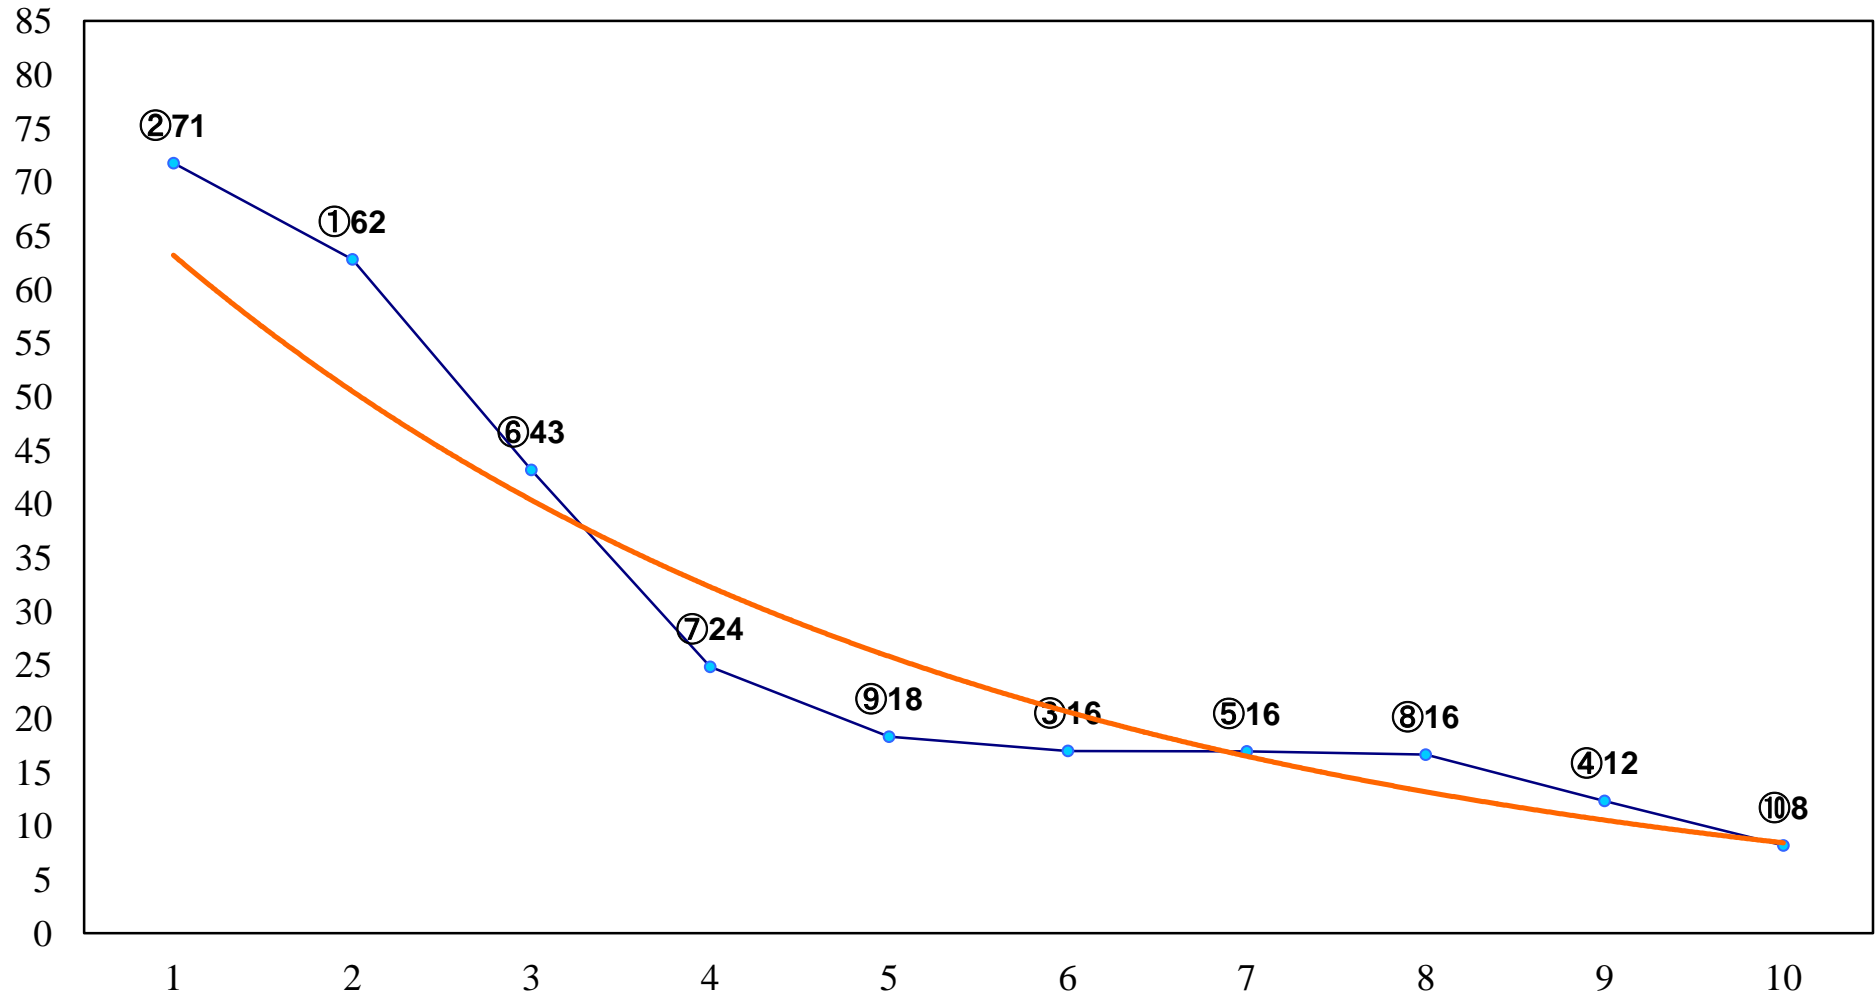

2016年11月11日(金) 船橋競馬 9R 19:05
C2十一十二 左1200m