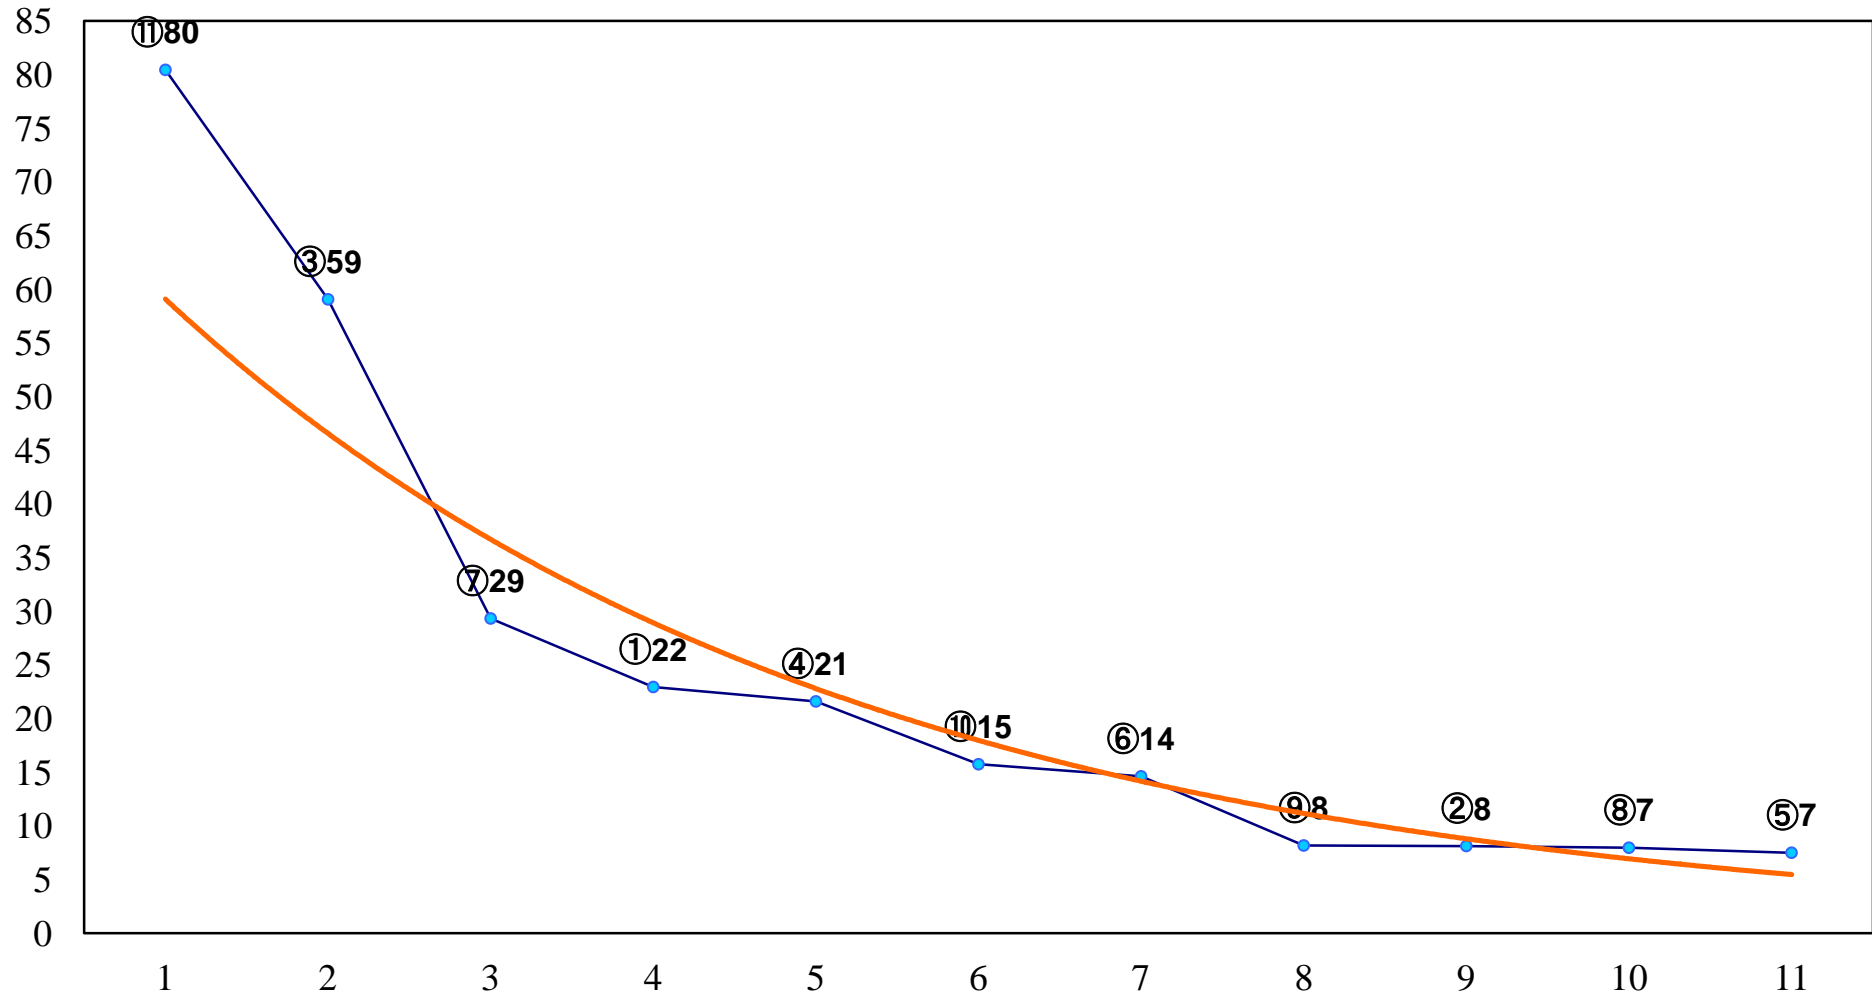

2016年11月11日(金) 船橋競馬 1R 15:00
ユーカリデビュー2歳新馬ウ 左1000m

2016年11月11日(金) 船橋競馬 2R 15:30
ユーカリデビュー2歳新馬イ 左1000m

2016年11月11日(金) 船橋競馬 3R 16:00
ユウカリデビュー2歳新馬ア 左1000m

2016年11月11日(金) 船橋競馬 4R 16:30
3歳六七八100万 左1500m

2016年11月11日(金) 船橋競馬 5R 17:00
最高で最高のFIVE！祝25 3歳六七 左1200m