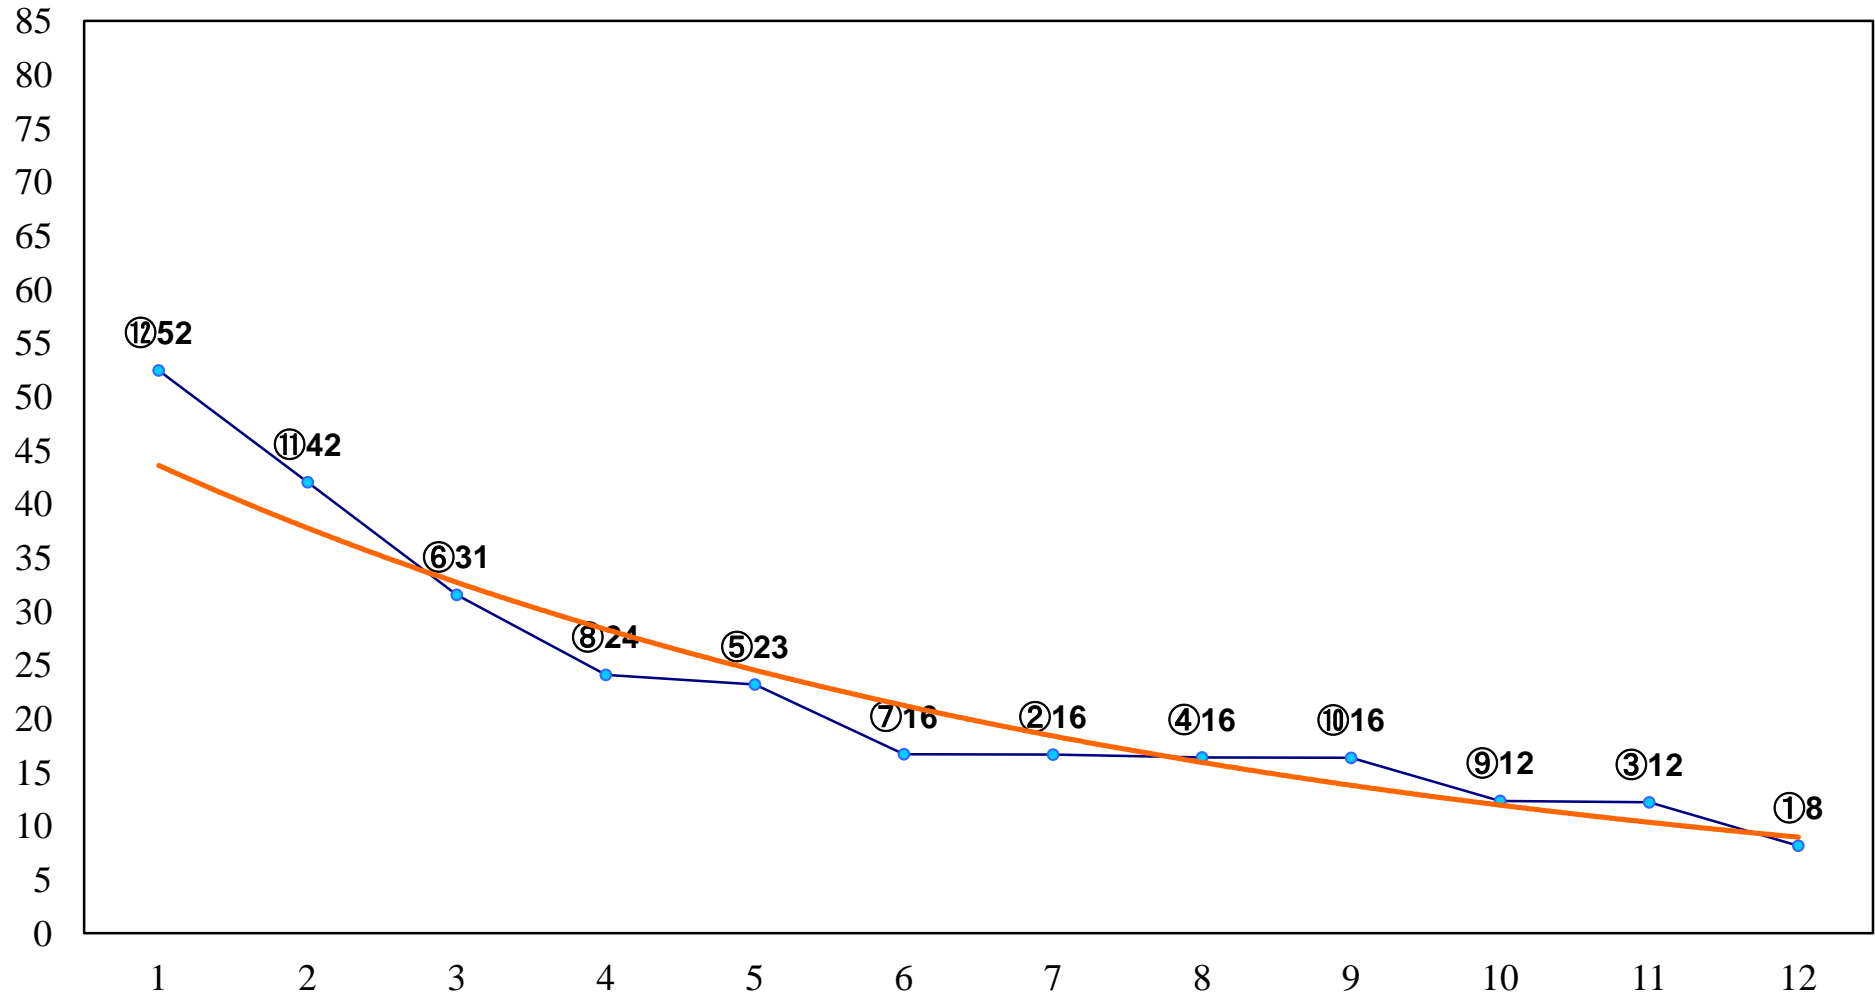

2016年11月11日(金) 船橋競馬 8R 18:30
C3二 三イ 左1500m