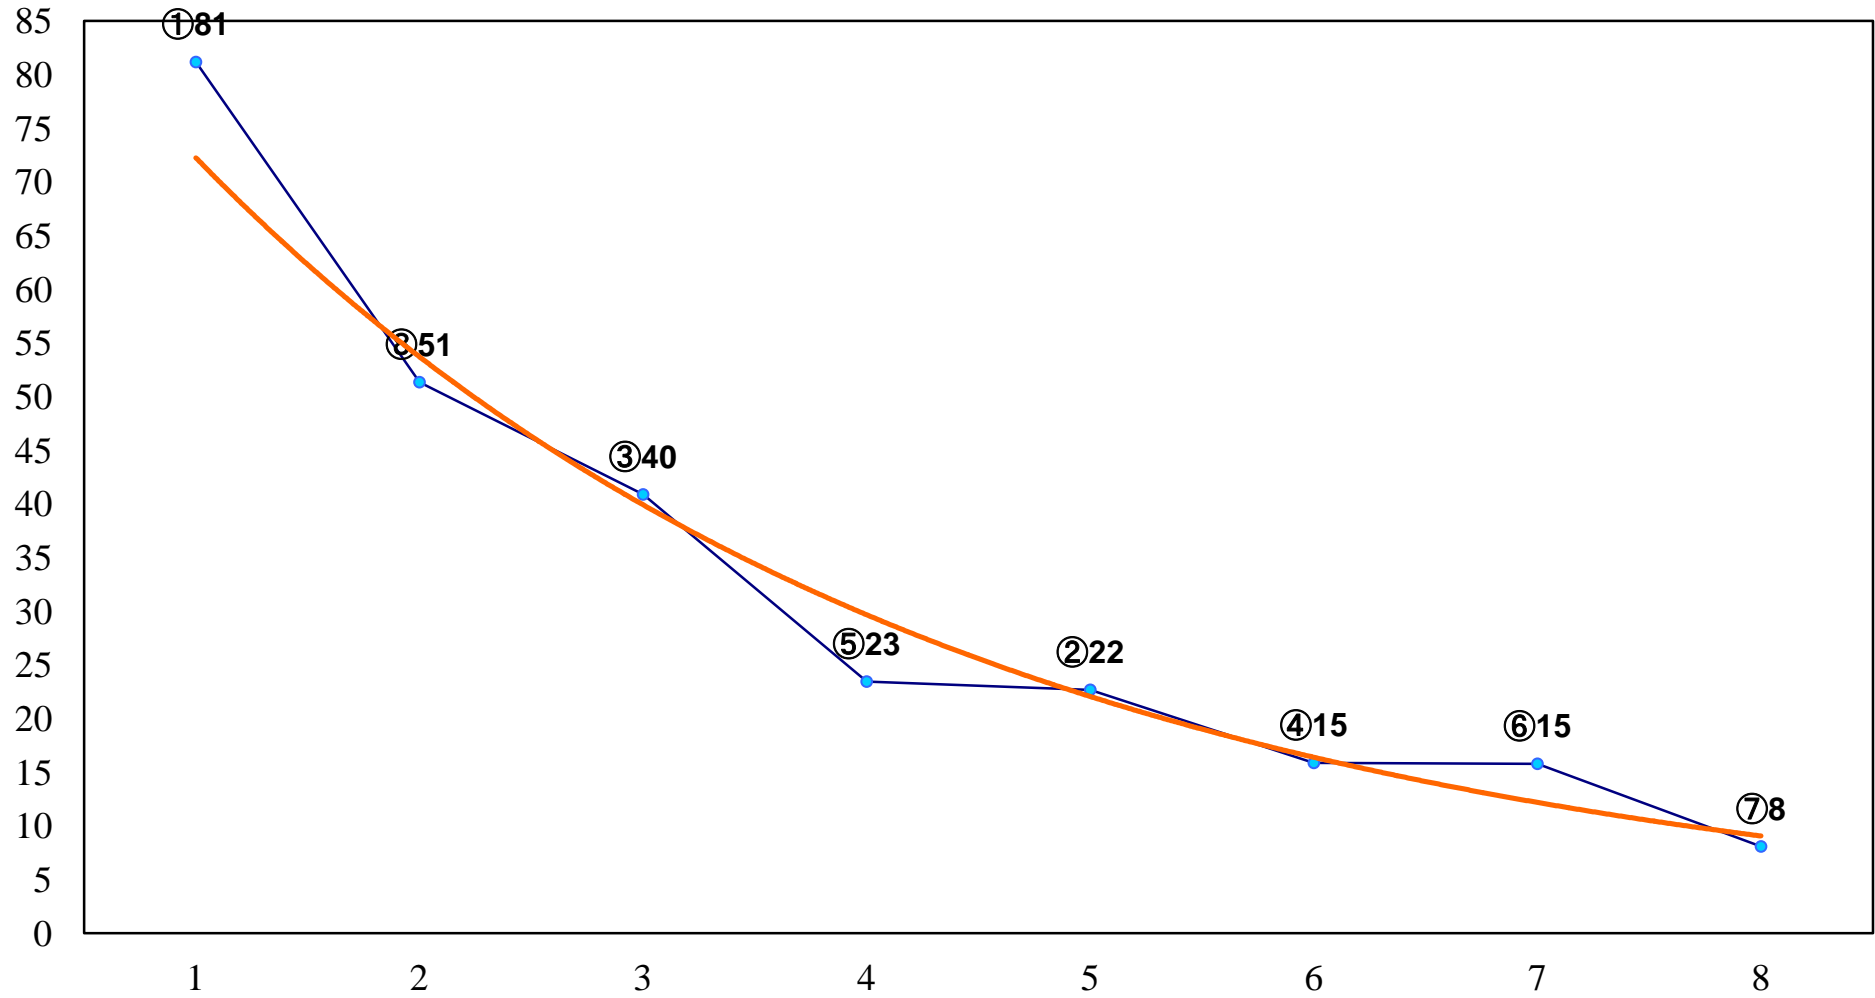

2016年11月11日(金) 船橋競馬 1R 15:00
ユーカリデビュー2歳新馬ウ 左1000m

2016年11月11日(金) 船橋競馬 2R 15:30
ユーカリデビュー2歳新馬イ 左1000m

2016年11月11日(金) 船橋競馬 3R 16:00
ユウカリデビュー2歳新馬ア 左1000m

2016年11月11日(金) 船橋競馬 4R 16:30
3歳六七八100万 左1500m

2016年11月11日(金) 船橋競馬 5R 17:00
最高で最高のFIVE！祝25 3歳六七 左1200m