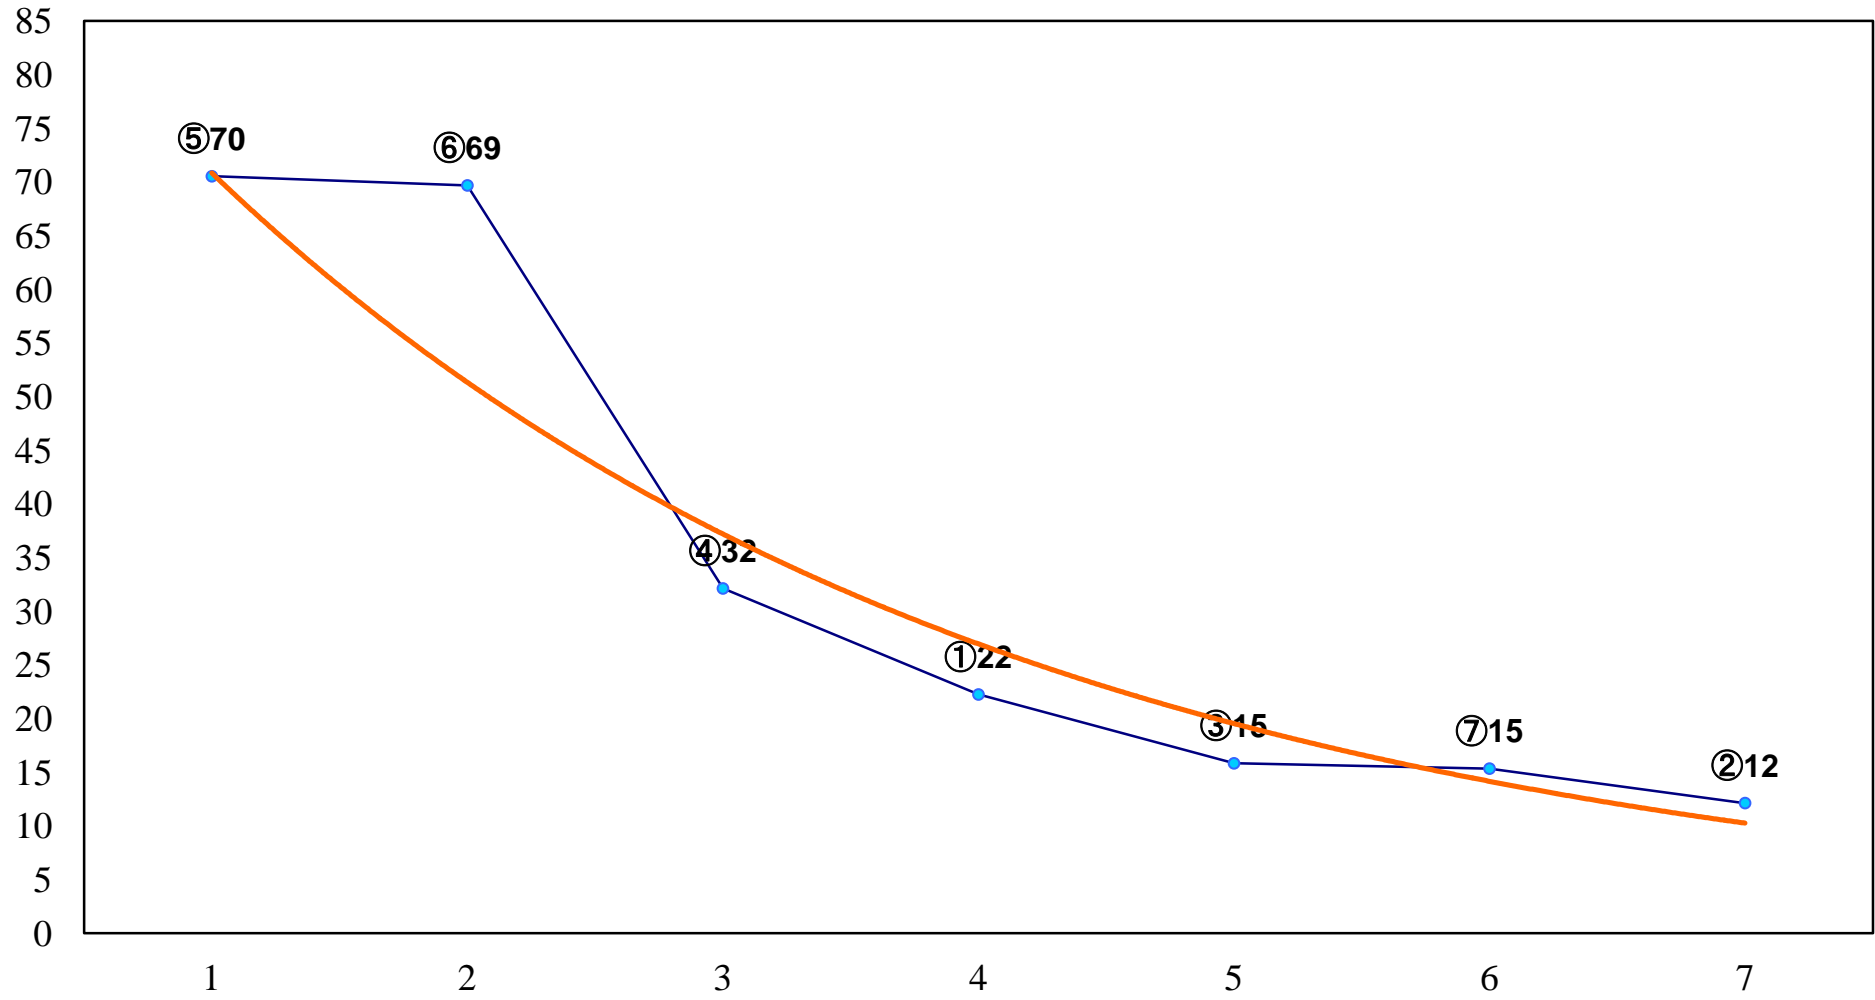

2016年11月11日(金) 船橋競馬 1R 15:00
ユーカリデビュー2歳新馬ウ 左1000m

2016年11月11日(金) 船橋競馬 2R 15:30
ユーカリデビュー2歳新馬イ 左1000m

2016年11月11日(金) 船橋競馬 3R 16:00
ユウカリデビュー2歳新馬ア 左1000m

2016年11月11日(金) 船橋競馬 4R 16:30
3歳六七八100万 左1500m

2016年11月11日(金) 船橋競馬 5R 17:00
最高で最高のFIVE！祝25 3歳六七 左1200m