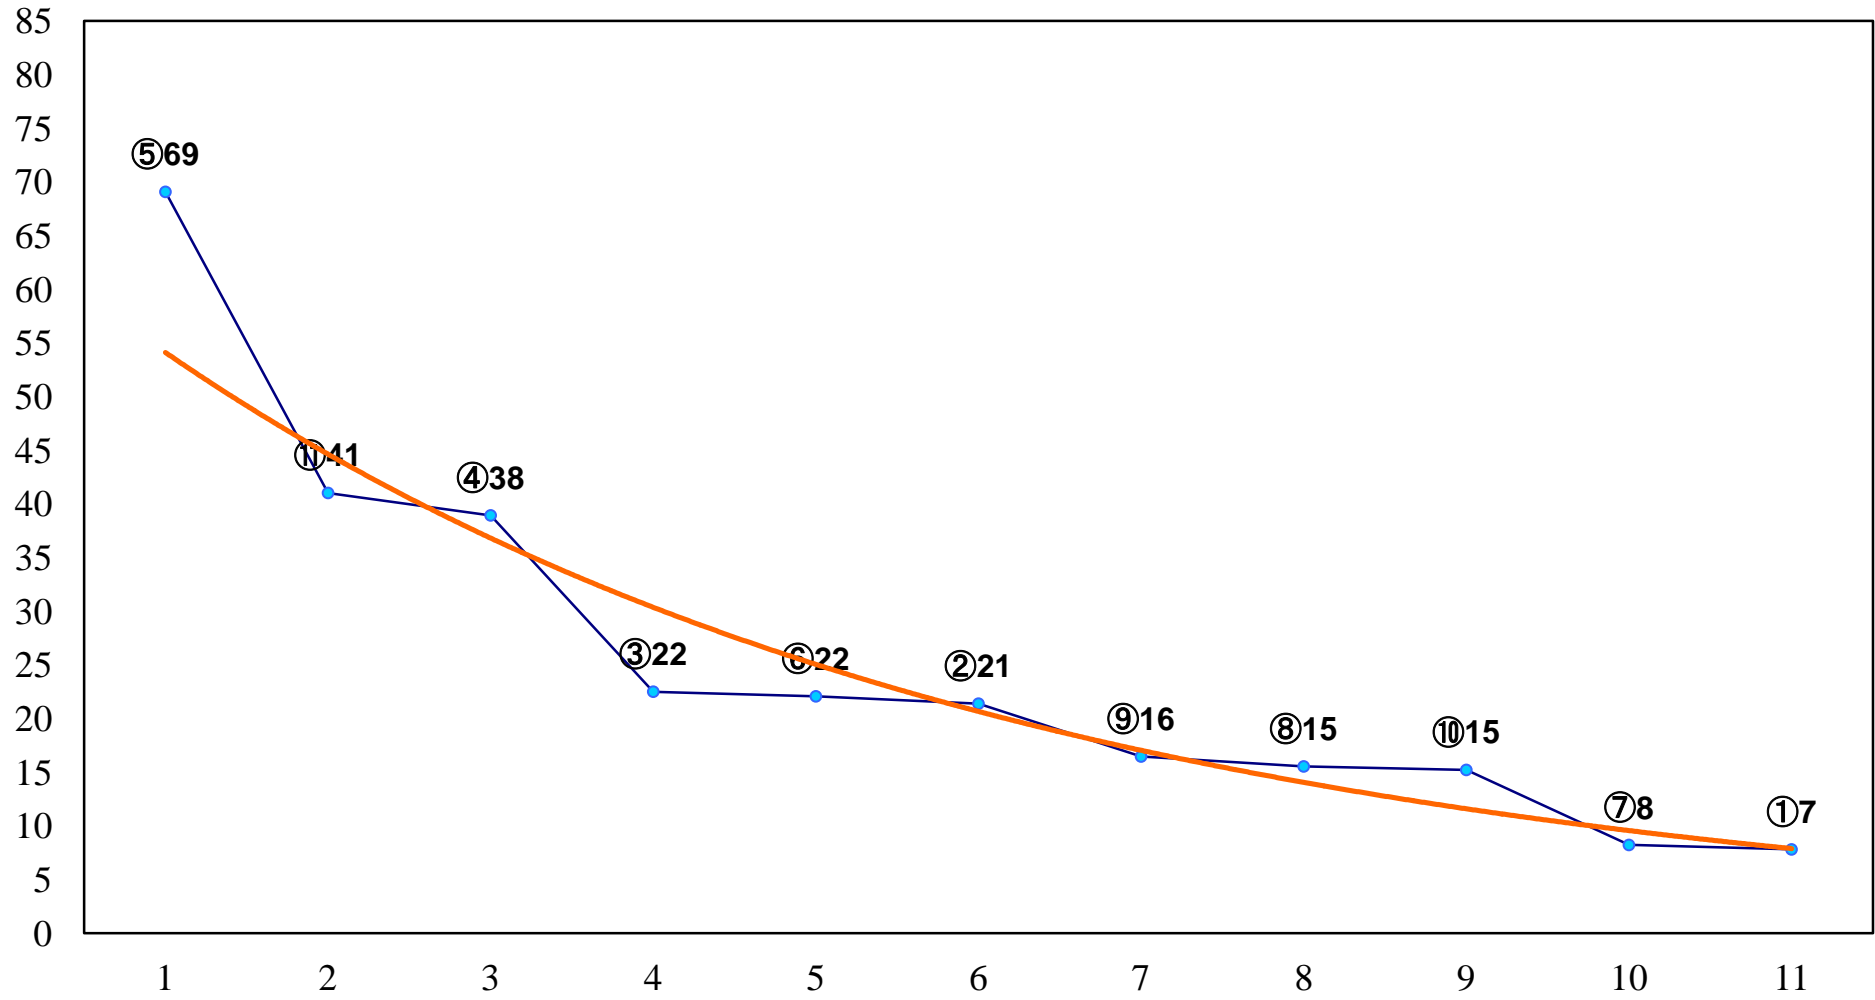

2016年11月11日(金) 船橋競馬 1R 15:00
ユーカリデビュー2歳新馬ウ 左1000m

2016年11月11日(金) 船橋競馬 2R 15:30
ユーカリデビュー2歳新馬イ 左1000m

2016年11月11日(金) 船橋競馬 3R 16:00
ユウカリデビュー2歳新馬ア 左1000m

2016年11月11日(金) 船橋競馬 4R 16:30
3歳六七八100万 左1500m

2016年11月11日(金) 船橋競馬 5R 17:00
最高で最高のFIVE！祝25 3歳六七 左1200m