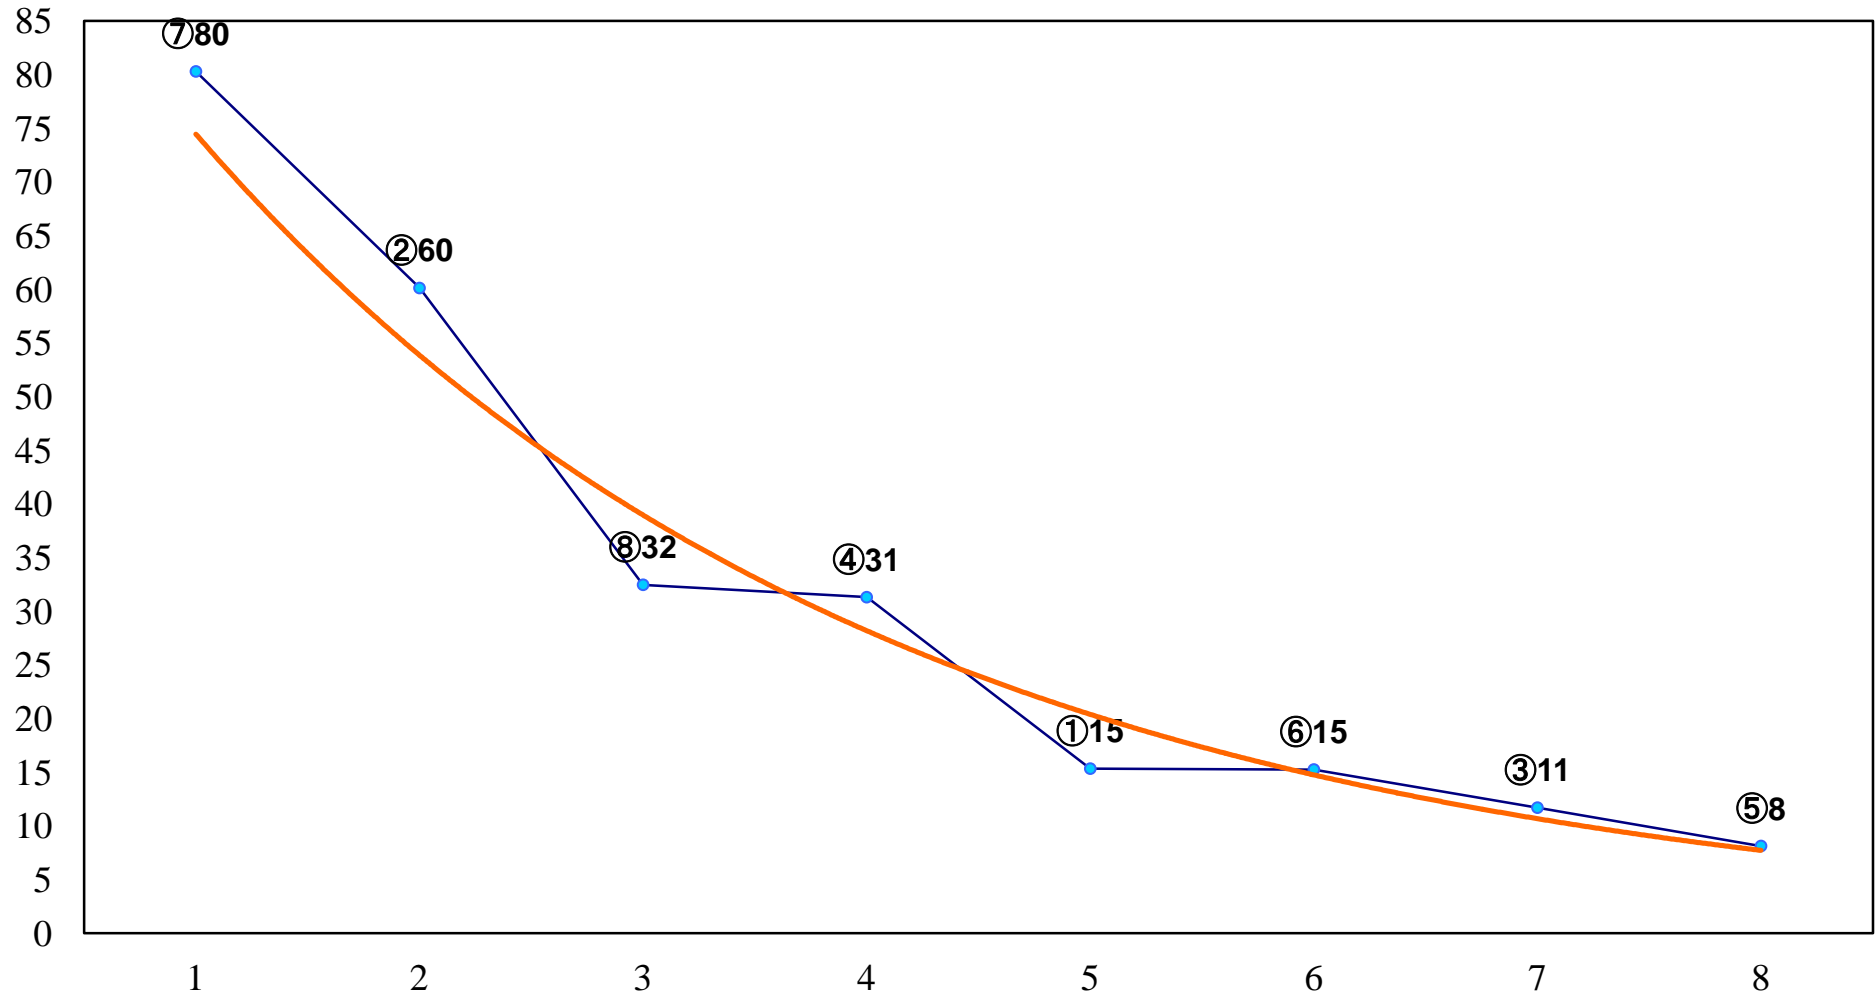

2016年11月11日(金) 船橋競馬 1R 15:00
ユーカリデビュー2歳新馬ウ 左1000m

2016年11月11日(金) 船橋競馬 2R 15:30
ユーカリデビュー2歳新馬イ 左1000m

2016年11月11日(金) 船橋競馬 3R 16:00
ユウカリデビュー2歳新馬ア 左1000m

2016年11月11日(金) 船橋競馬 4R 16:30
3歳六七八100万 左1500m

2016年11月11日(金) 船橋競馬 5R 17:00
最高で最高のFIVE！祝25 3歳六七 左1200m