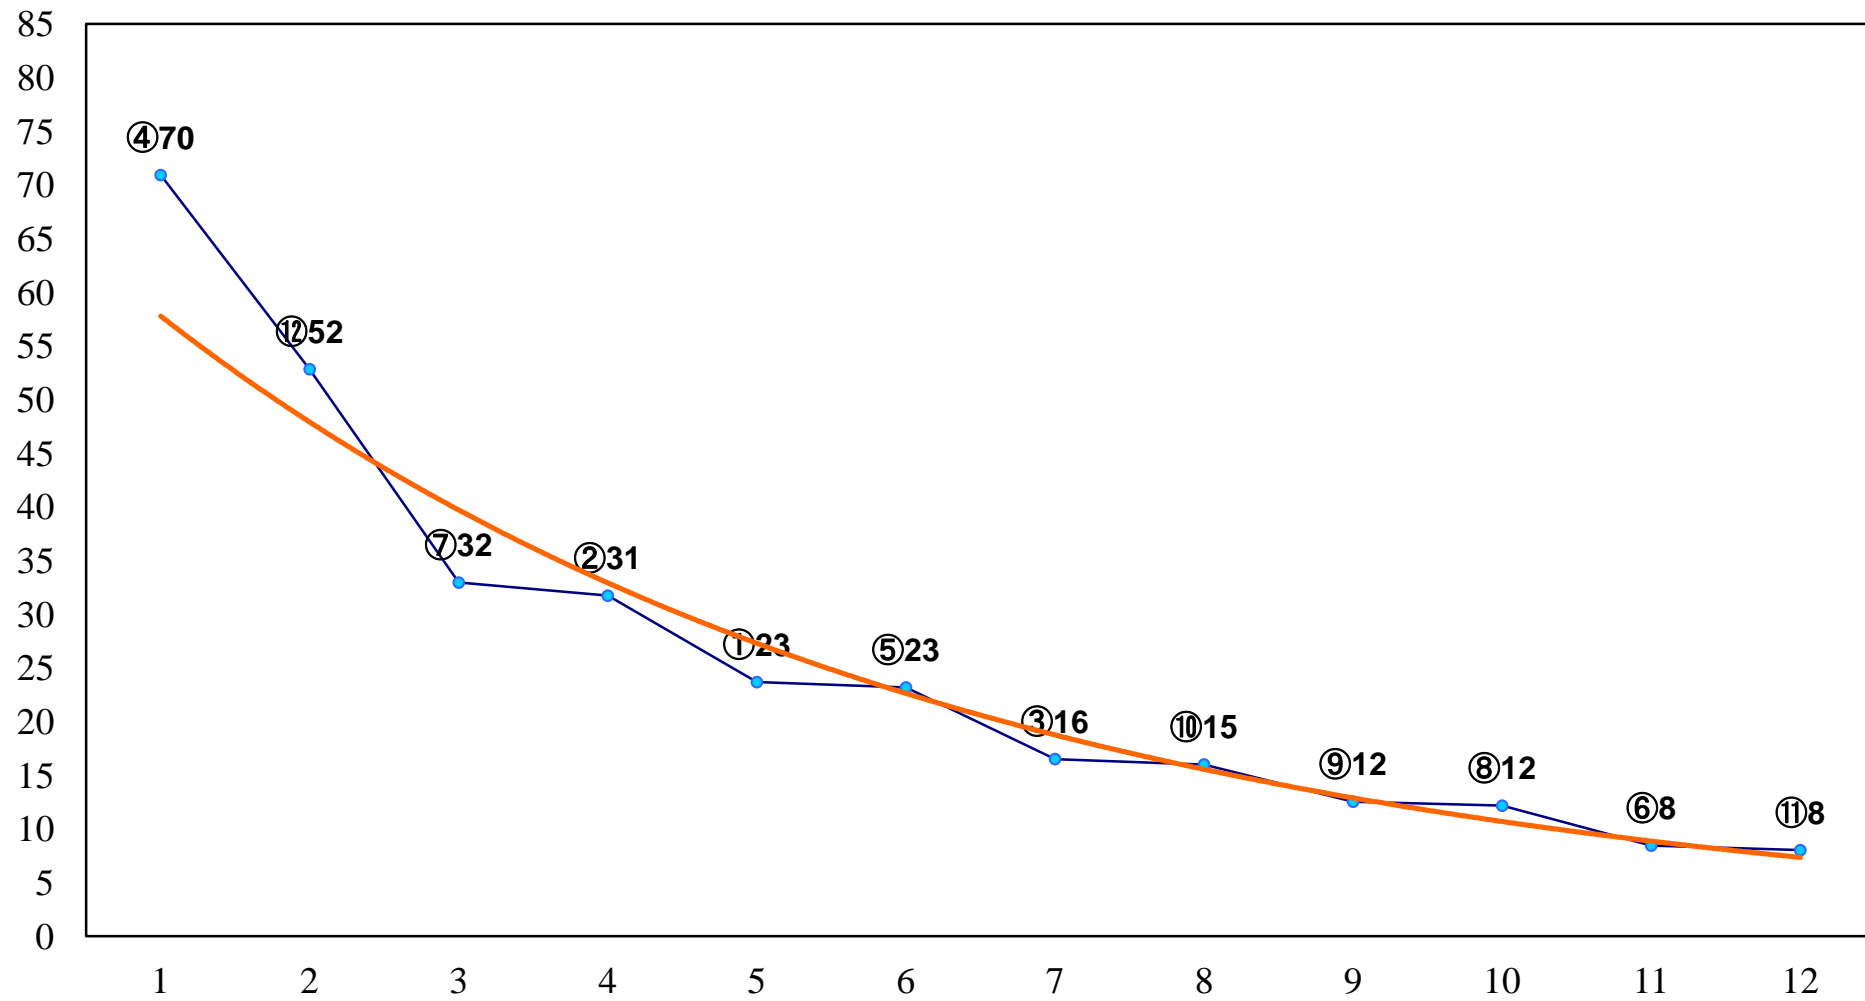

2016年11月11日(金) 船橋競馬 7R 18:00
ありがとう八幡平マッシュルーC3ニ ミア 左1500m