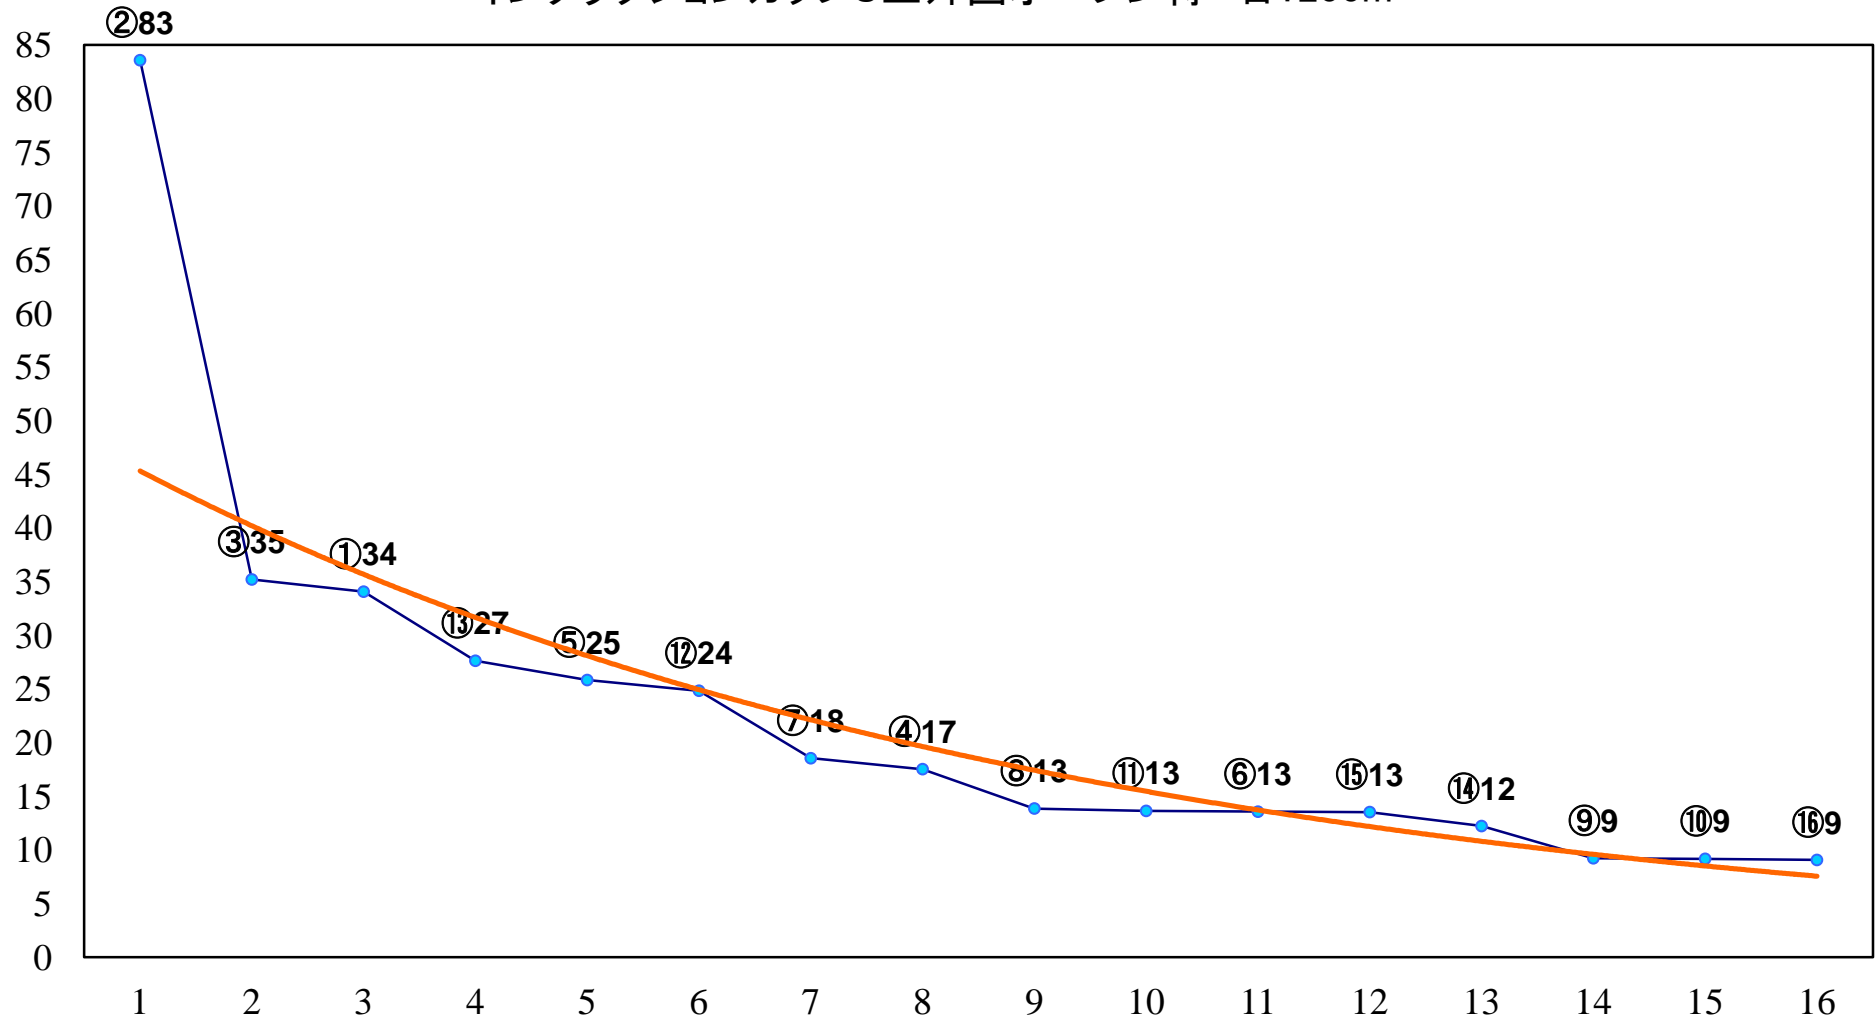

2016年11月15日(火) 大井競馬 11R 20:15
インタラクシヨンカップ3上外国オープン特 右1200m