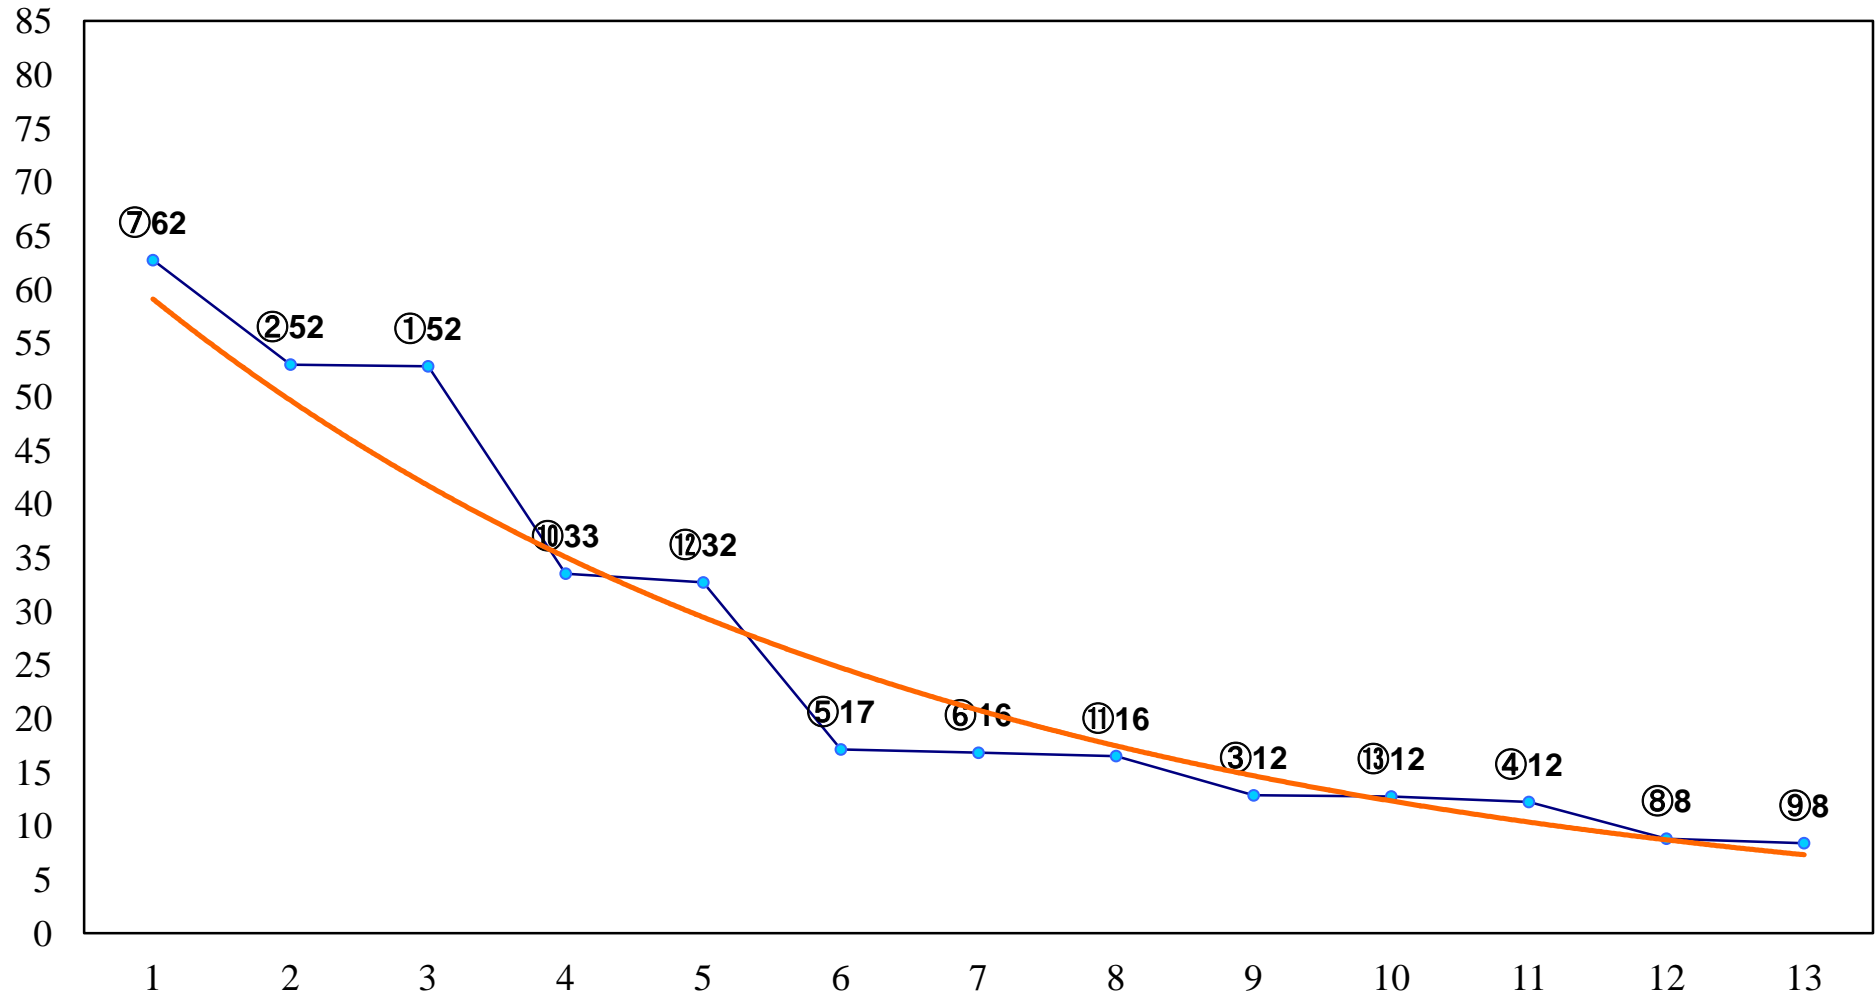

2016年11月15日(火) 大井競馬 1R 14:55
未受賞2歳 右1200m

2016年11月15日(火) 大井競馬 2R 15:25
3歳20万円以下 右1200m

2016年11月15日(火) 大井競馬 3R 15:55
2歳新馬 右1600m

2016年11月15日(火) 大井競馬 4R 16:25
C2七八九 右1200m

2016年11月15日(火) 大井競馬 5R 17:00
C2七八九 右1400m