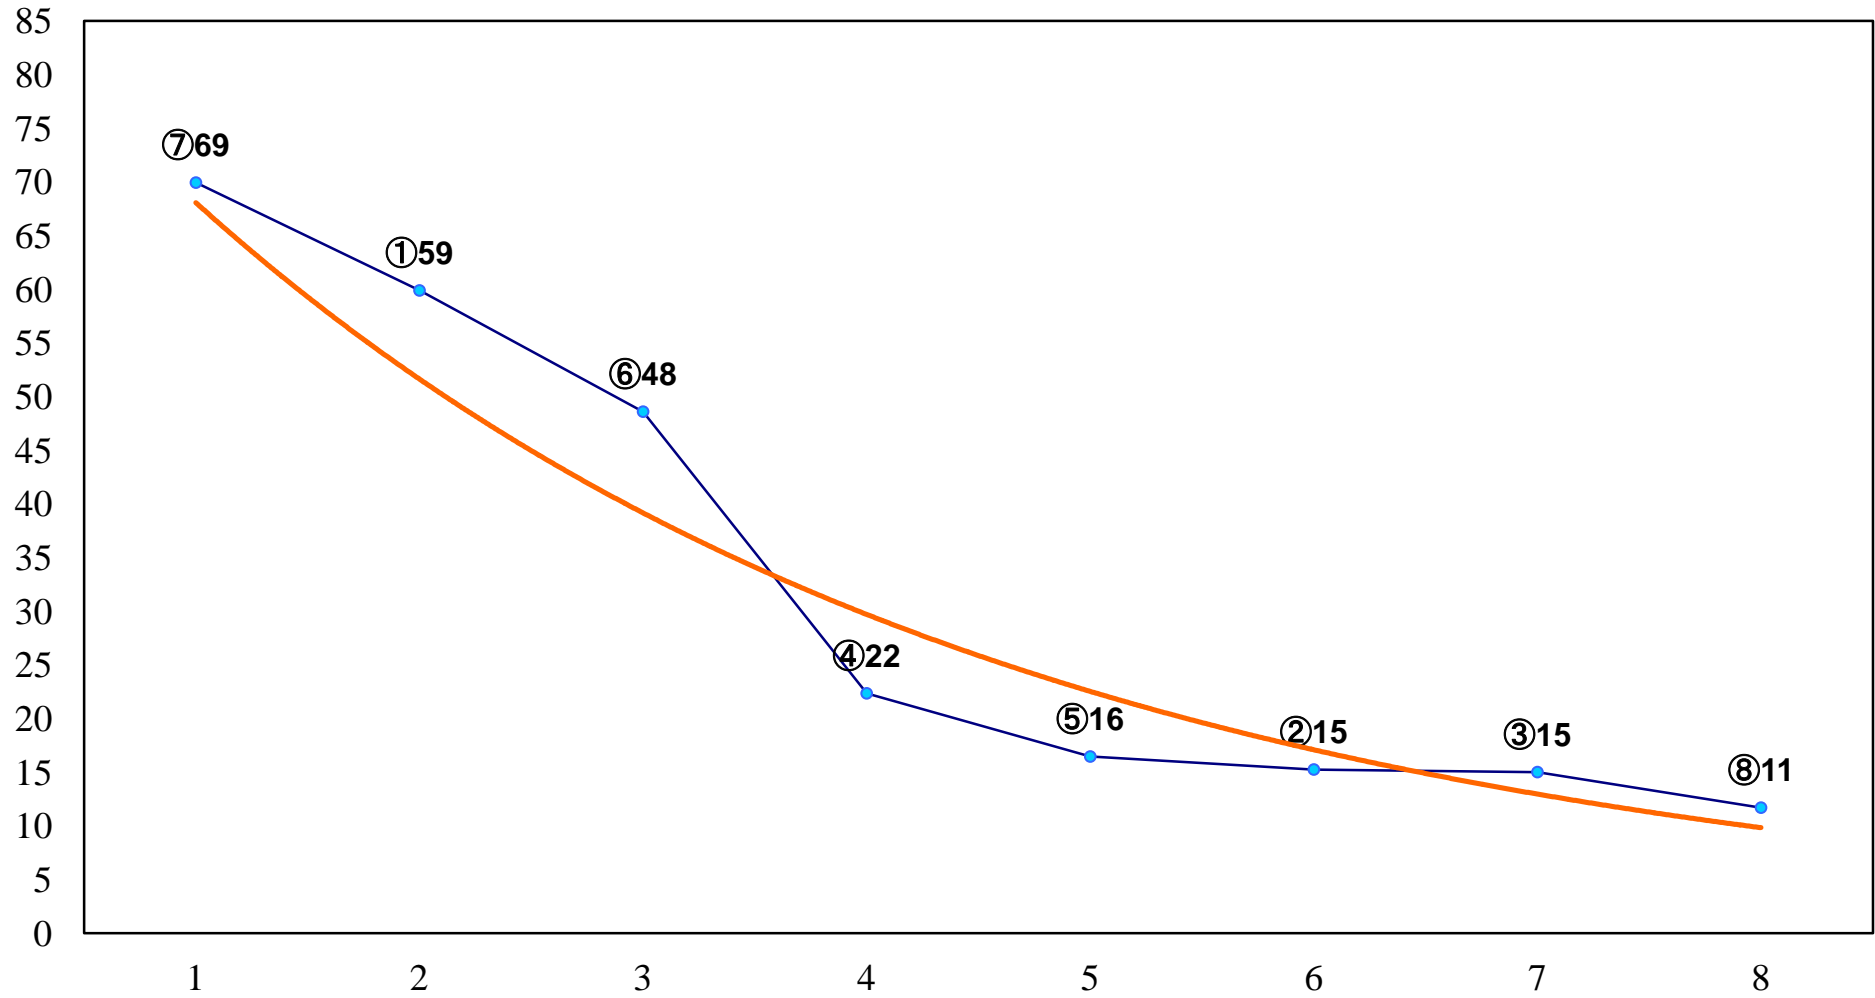

2016年11月15日(火) 大井競馬 1R 14:55
未受賞2歳 右1200m

2016年11月15日(火) 大井競馬 2R 15:25
3歳20万円以下 右1200m

2016年11月15日(火) 大井競馬 3R 15:55
2歳新馬 右1600m

2016年11月15日(火) 大井競馬 4R 16:25
C2七八九 右1200m

2016年11月15日(火) 大井競馬 5R 17:00
C2七八九 右1400m