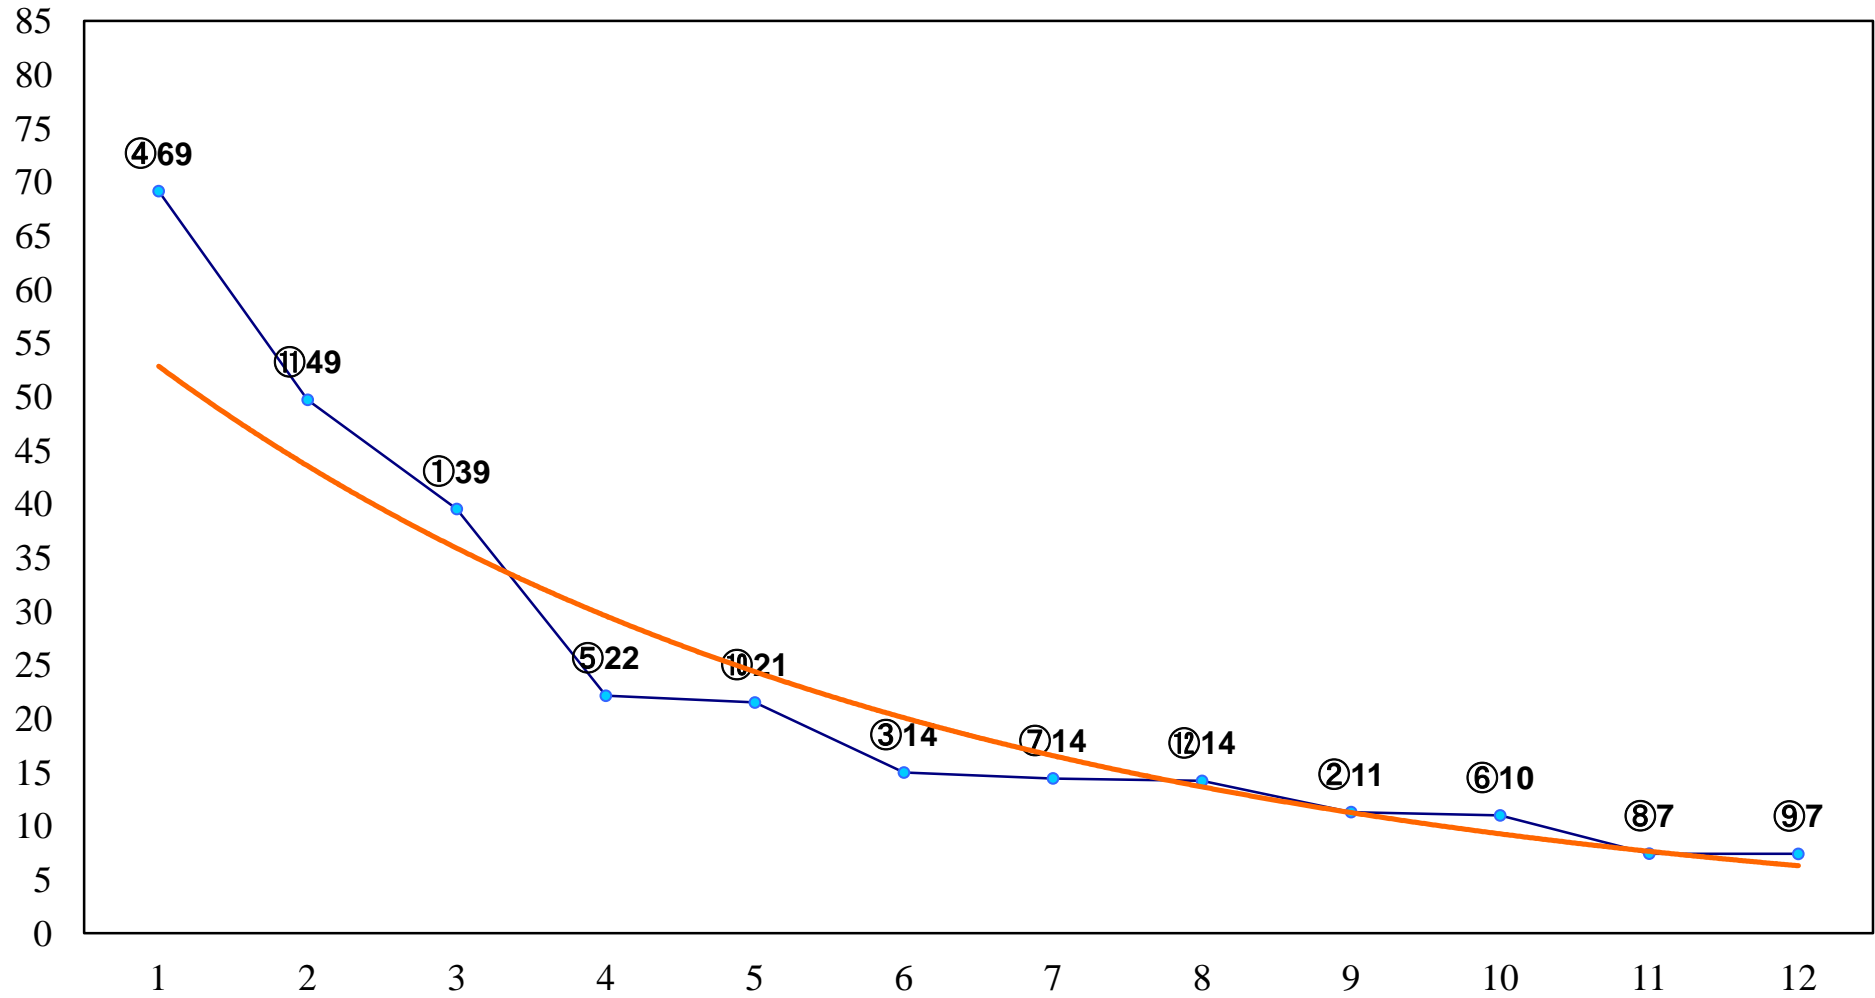

2016年11月15日(火) 大井競馬 1R 14:55
未受賞2歳 右1200m

2016年11月15日(火) 大井競馬 2R 15:25
3歳20万円以下 右1200m

2016年11月15日(火) 大井競馬 3R 15:55
2歳新馬 右1600m

2016年11月15日(火) 大井競馬 4R 16:25
C2七八九 右1200m

2016年11月15日(火) 大井競馬 5R 17:00
C2七八九 右1400m