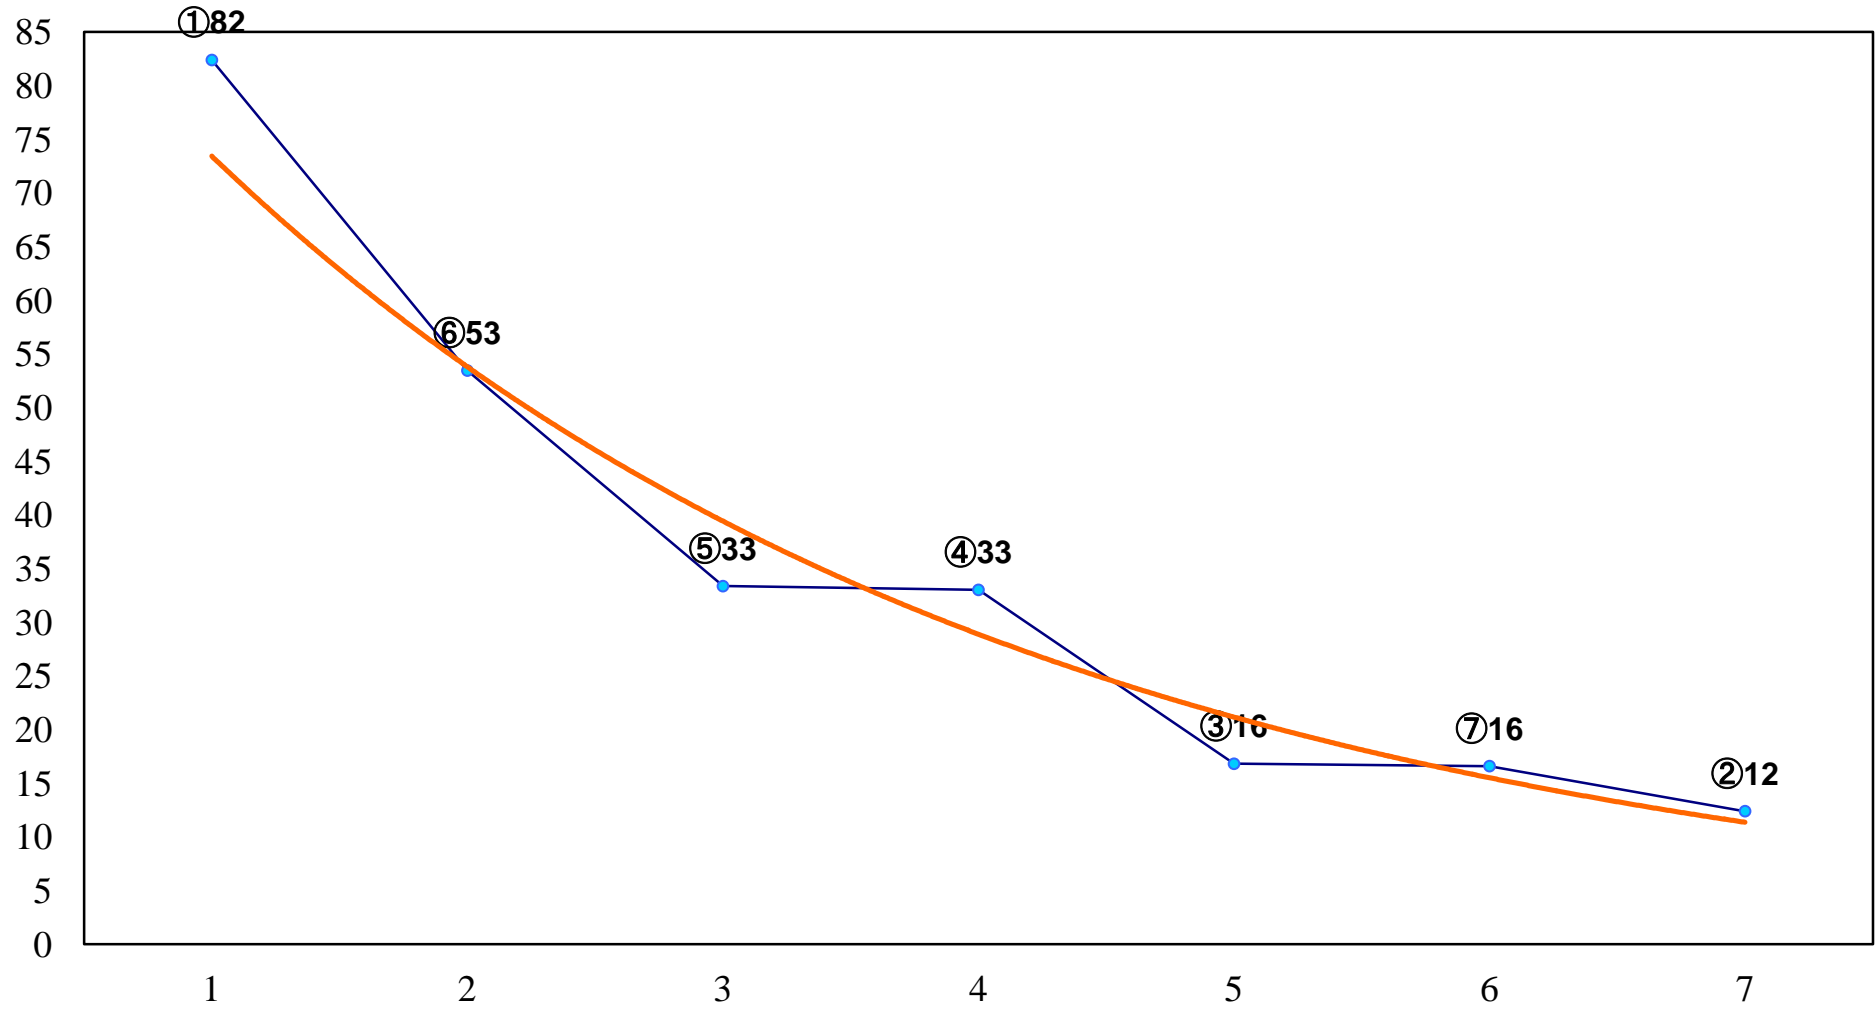

2016年11月15日(火) 大井競馬 6R 17:30
C2七八九 右1600m