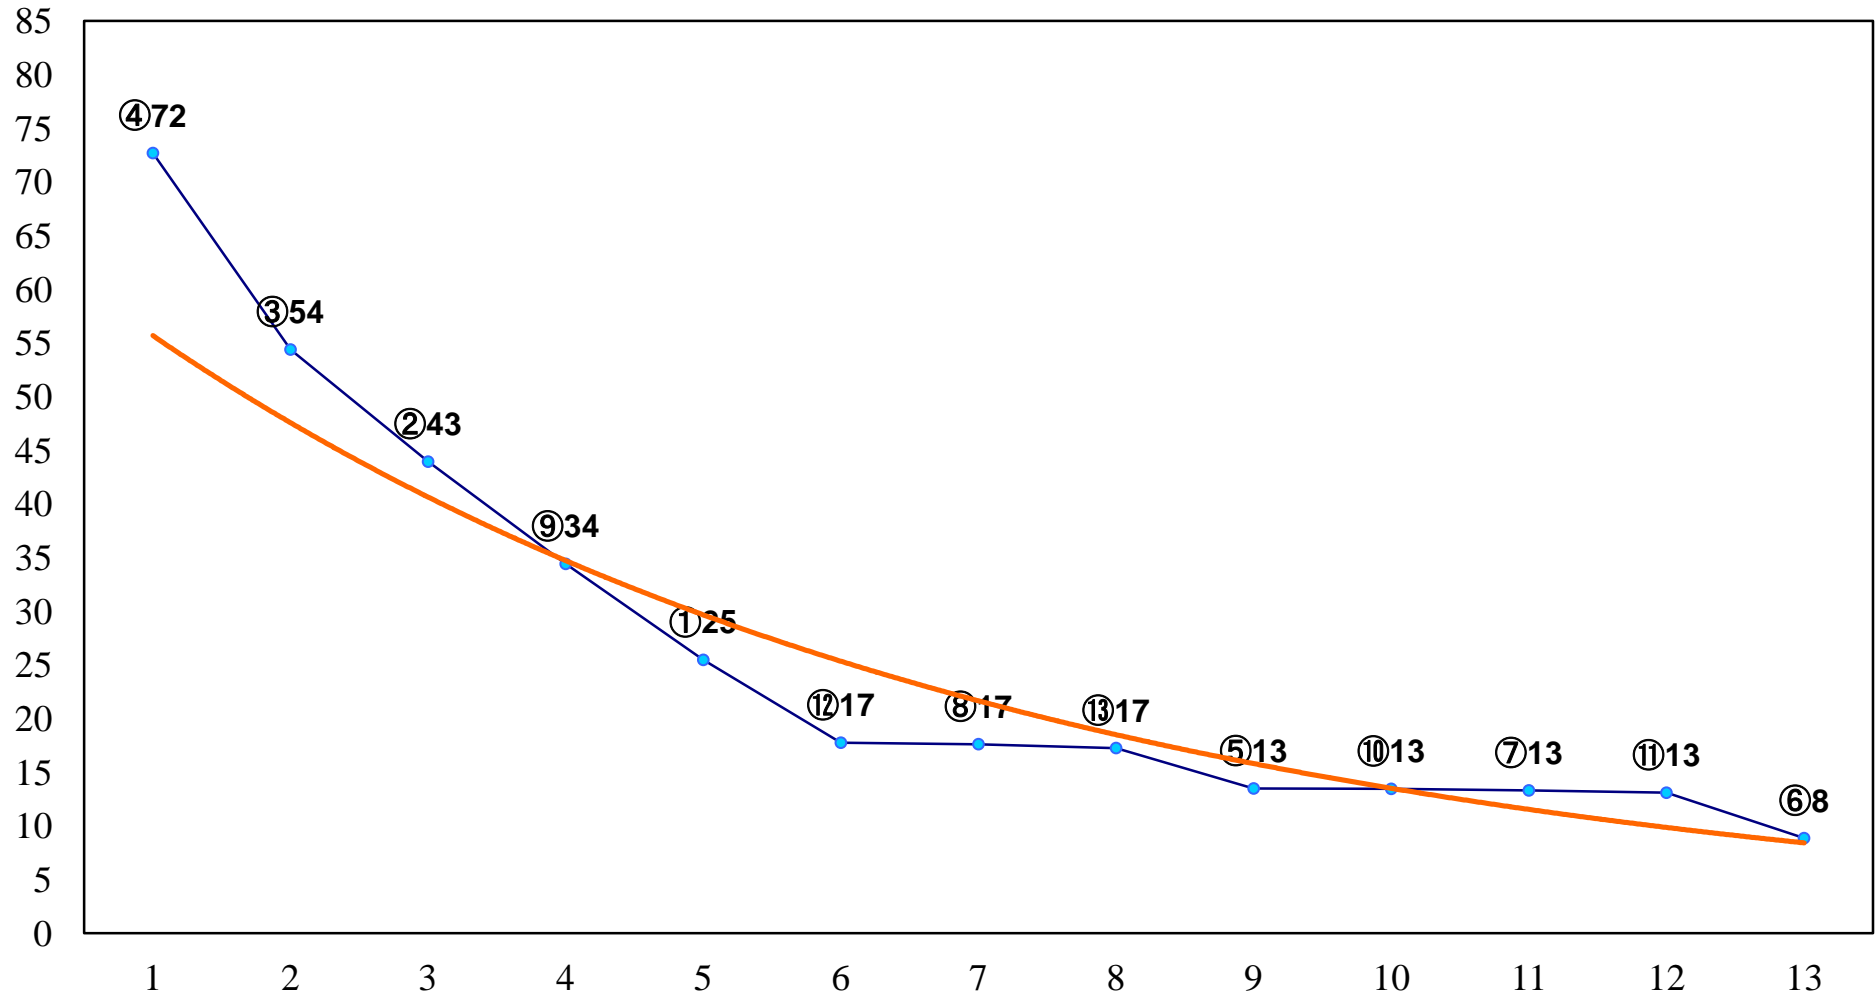

2016年11月15日(火) 大井競馬 6R 17:30
C2七八九 右1600m

2016年11月15日(火) 大井競馬 7R 18:00
C1六七 右1200m

2016年11月15日(火) 大井競馬 8R 18:30
C1六七 右1600m

2016年11月15日(火) 大井競馬 9R 19:05
J指 はくたか特別2歳選抜 右1400m

2016年11月15日(火) 大井競馬 10R 19:40
特選B3四 右1600m