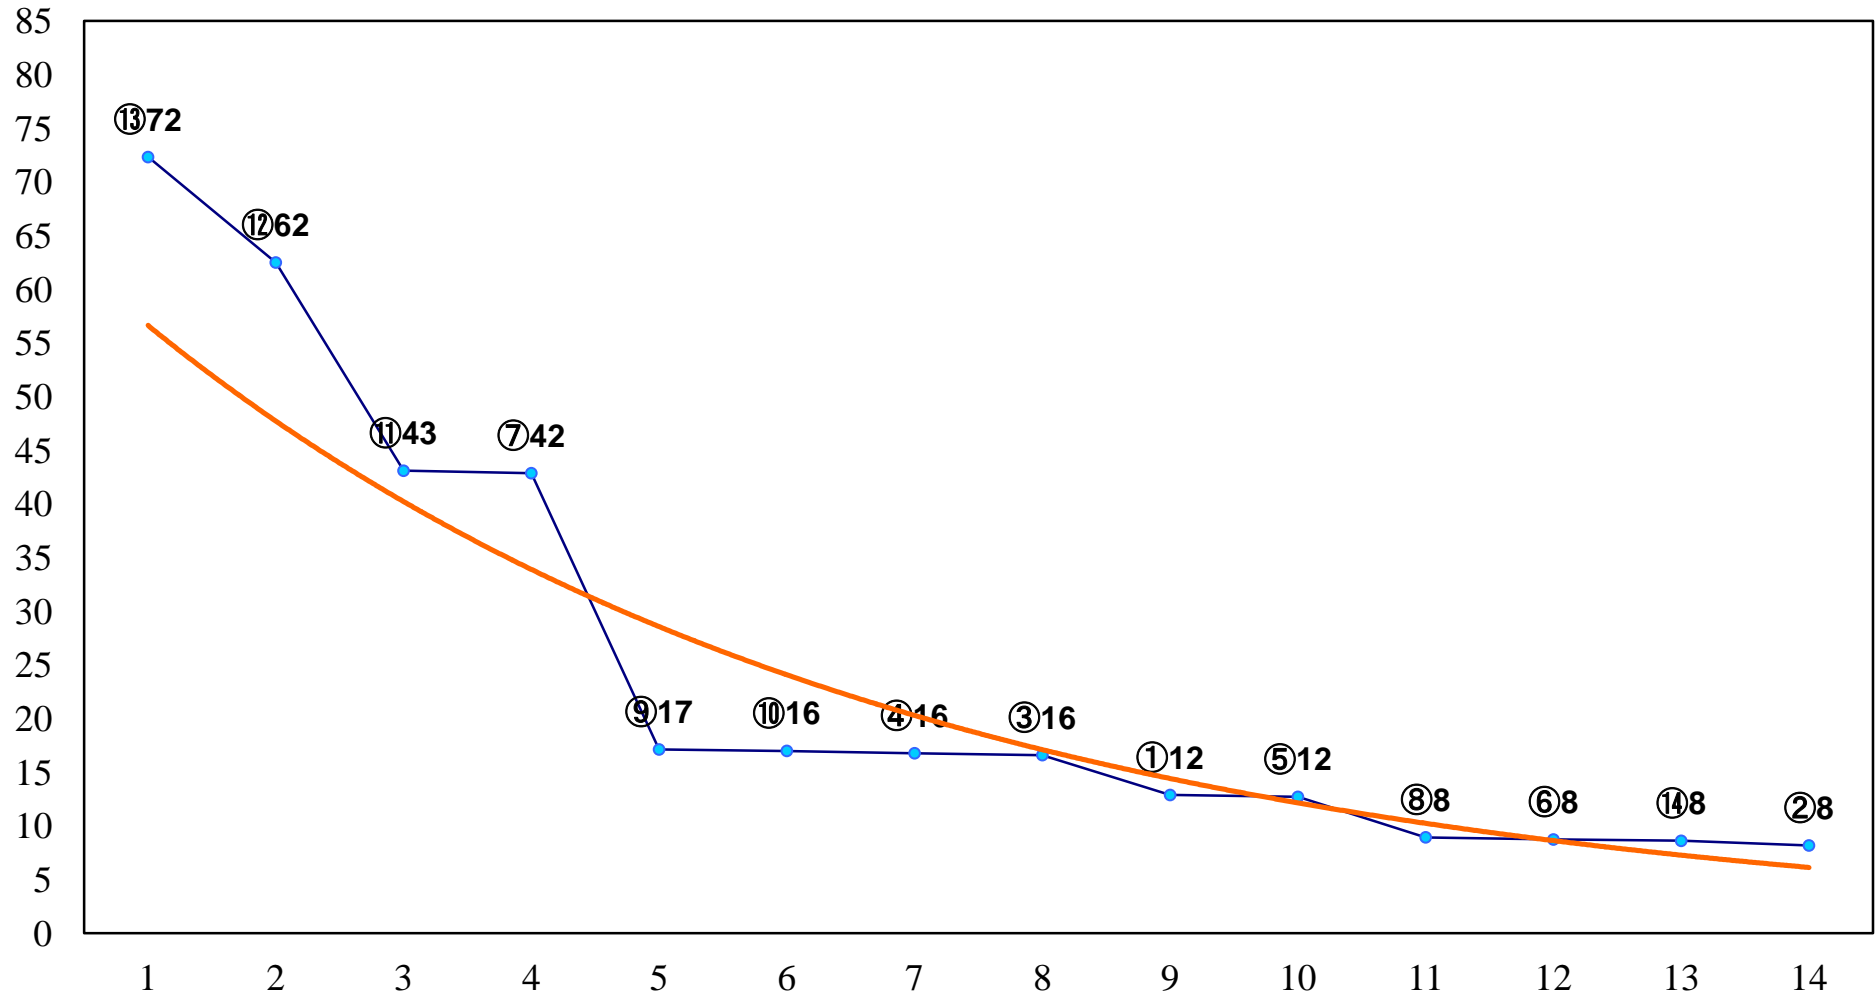

2016年11月15日(火) 大井競馬 8R 18:30
C1六七 右1600m