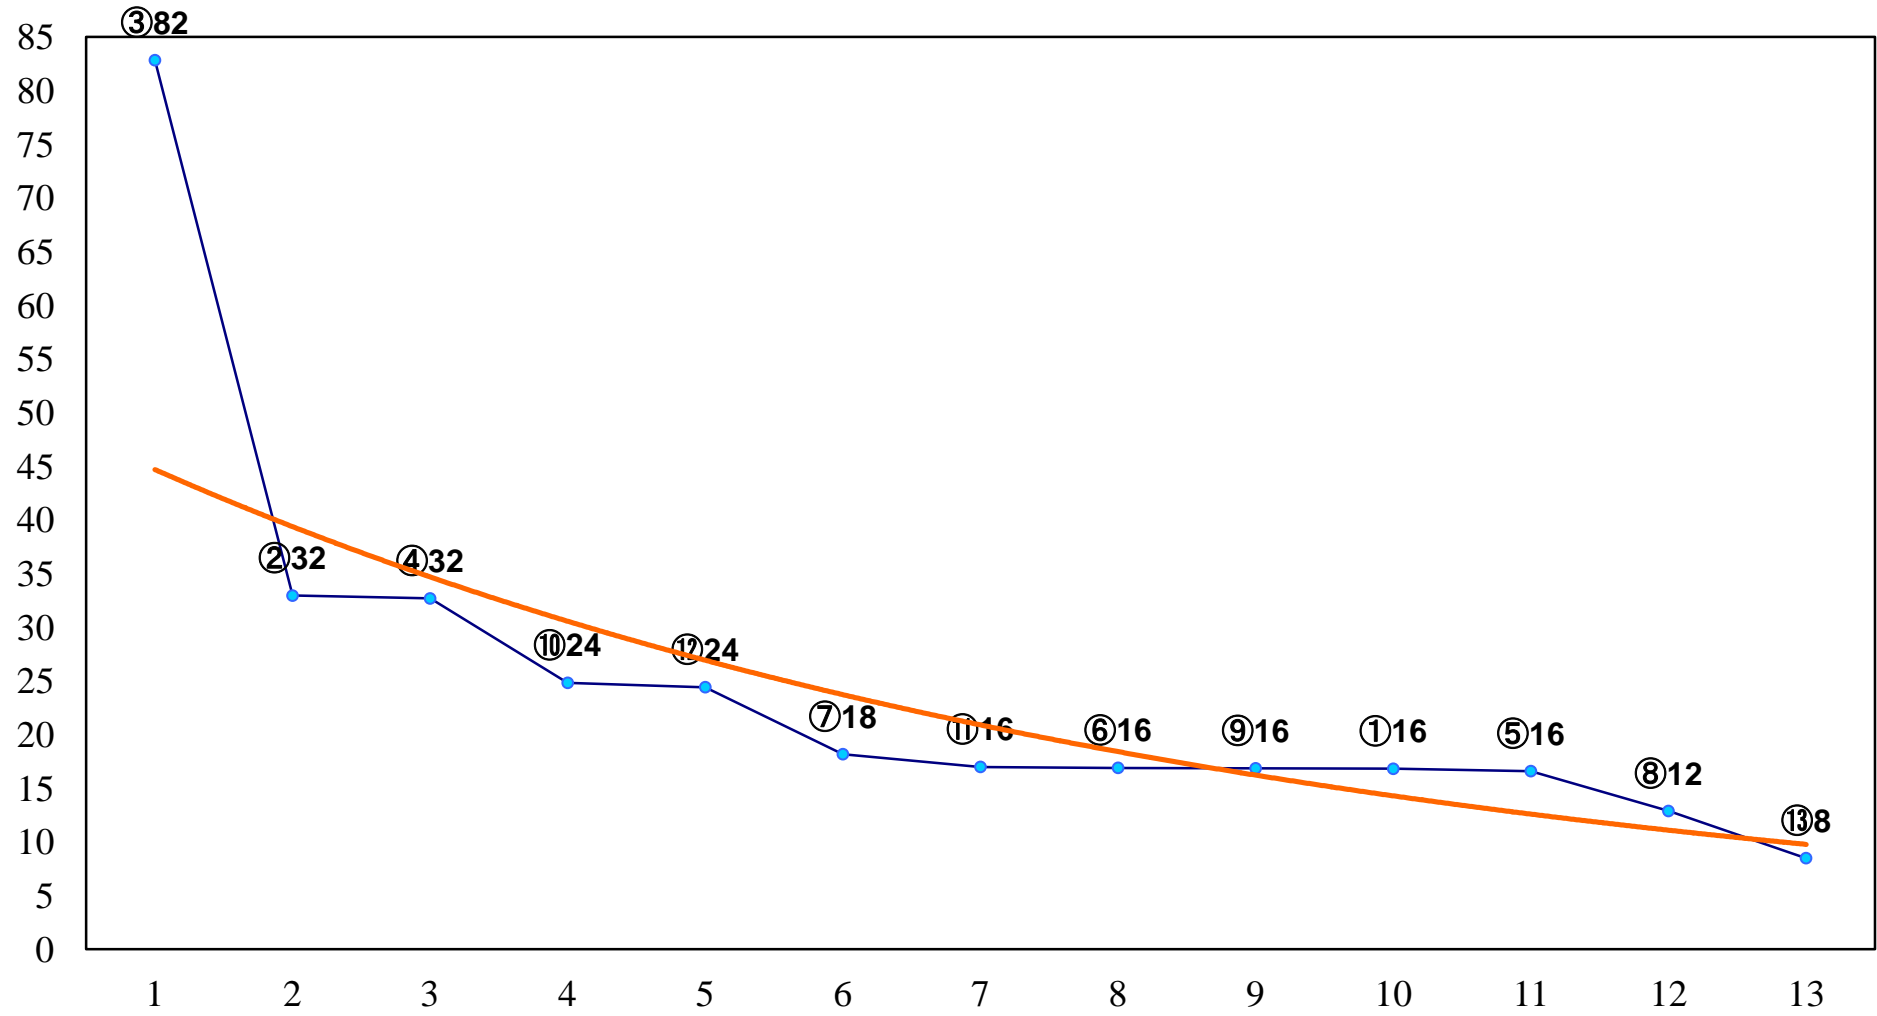

2016年11月15日(火) 大井競馬 6R 17:30
C2七八九 右1600m

2016年11月15日(火) 大井競馬 7R 18:00
C1六七 右1200m

2016年11月15日(火) 大井競馬 8R 18:30
C1六七 右1600m

2016年11月15日(火) 大井競馬 9R 19:05
J指 はくたか特別2歳選抜 右1400m

2016年11月15日(火) 大井競馬 10R 19:40
特選B3四 右1600m