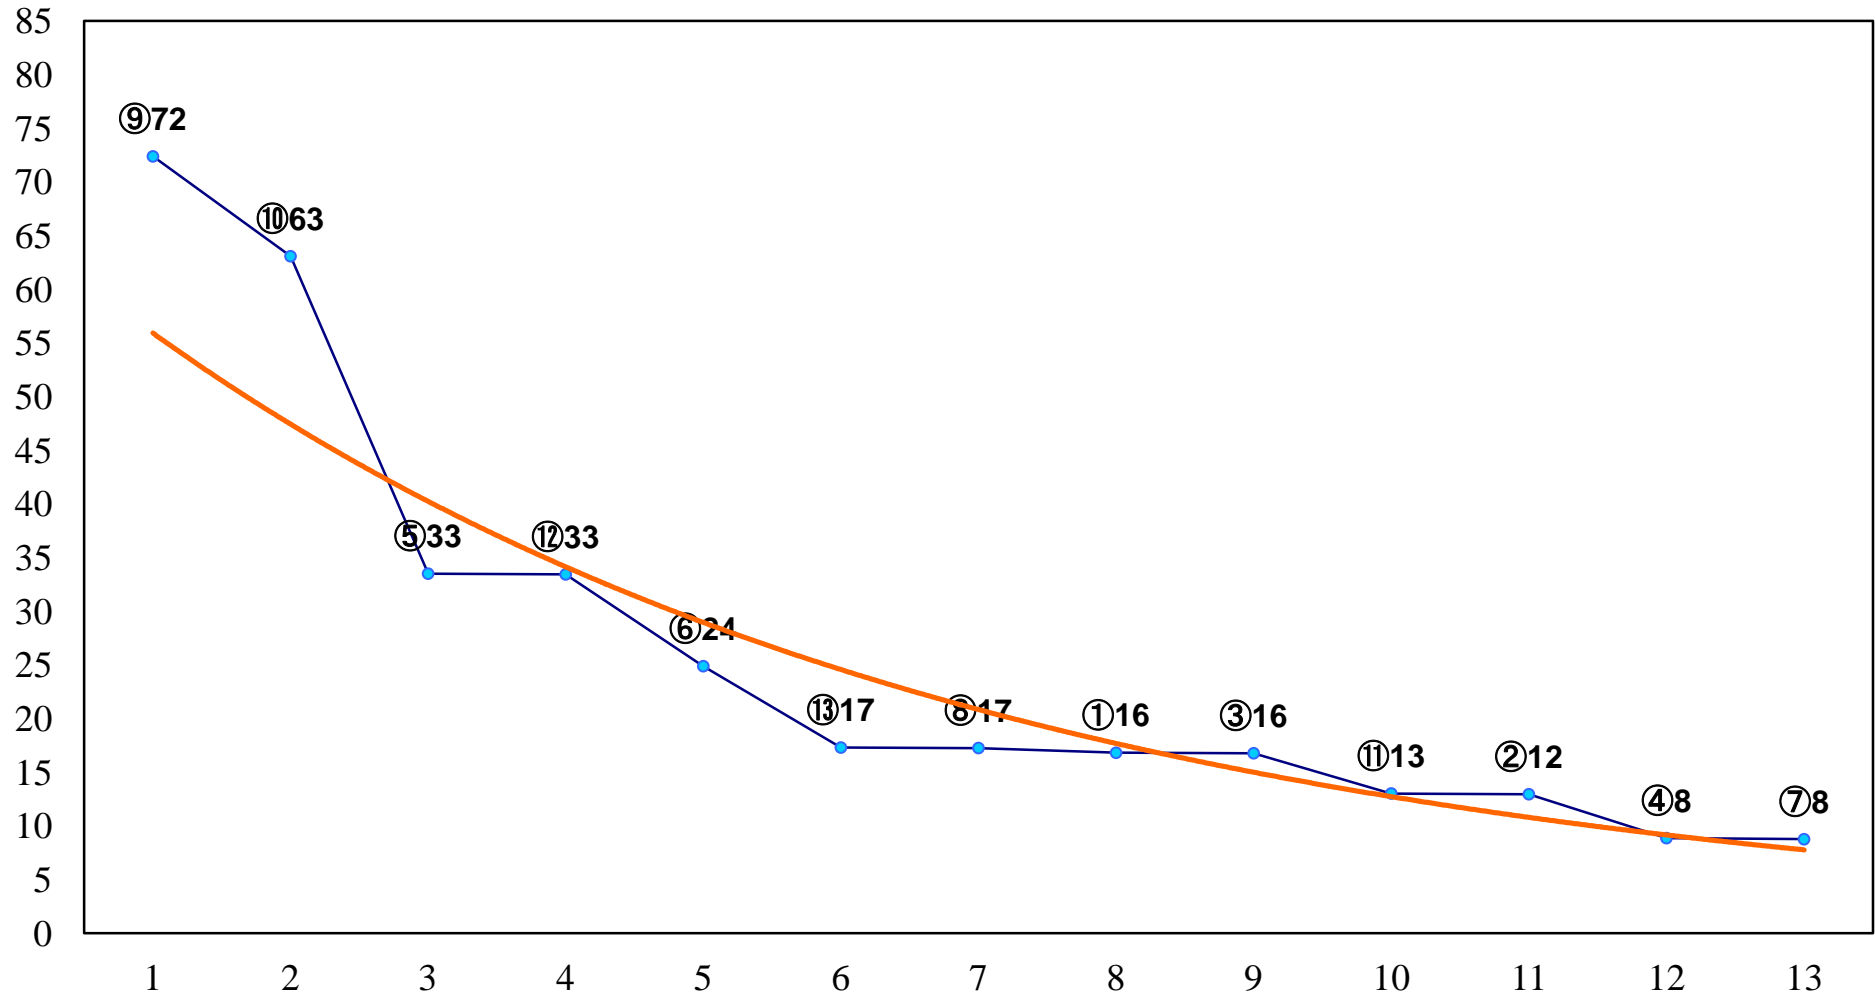

2016年11月15日(火) 大井競馬 7R 18:00
C1六七 右1200m