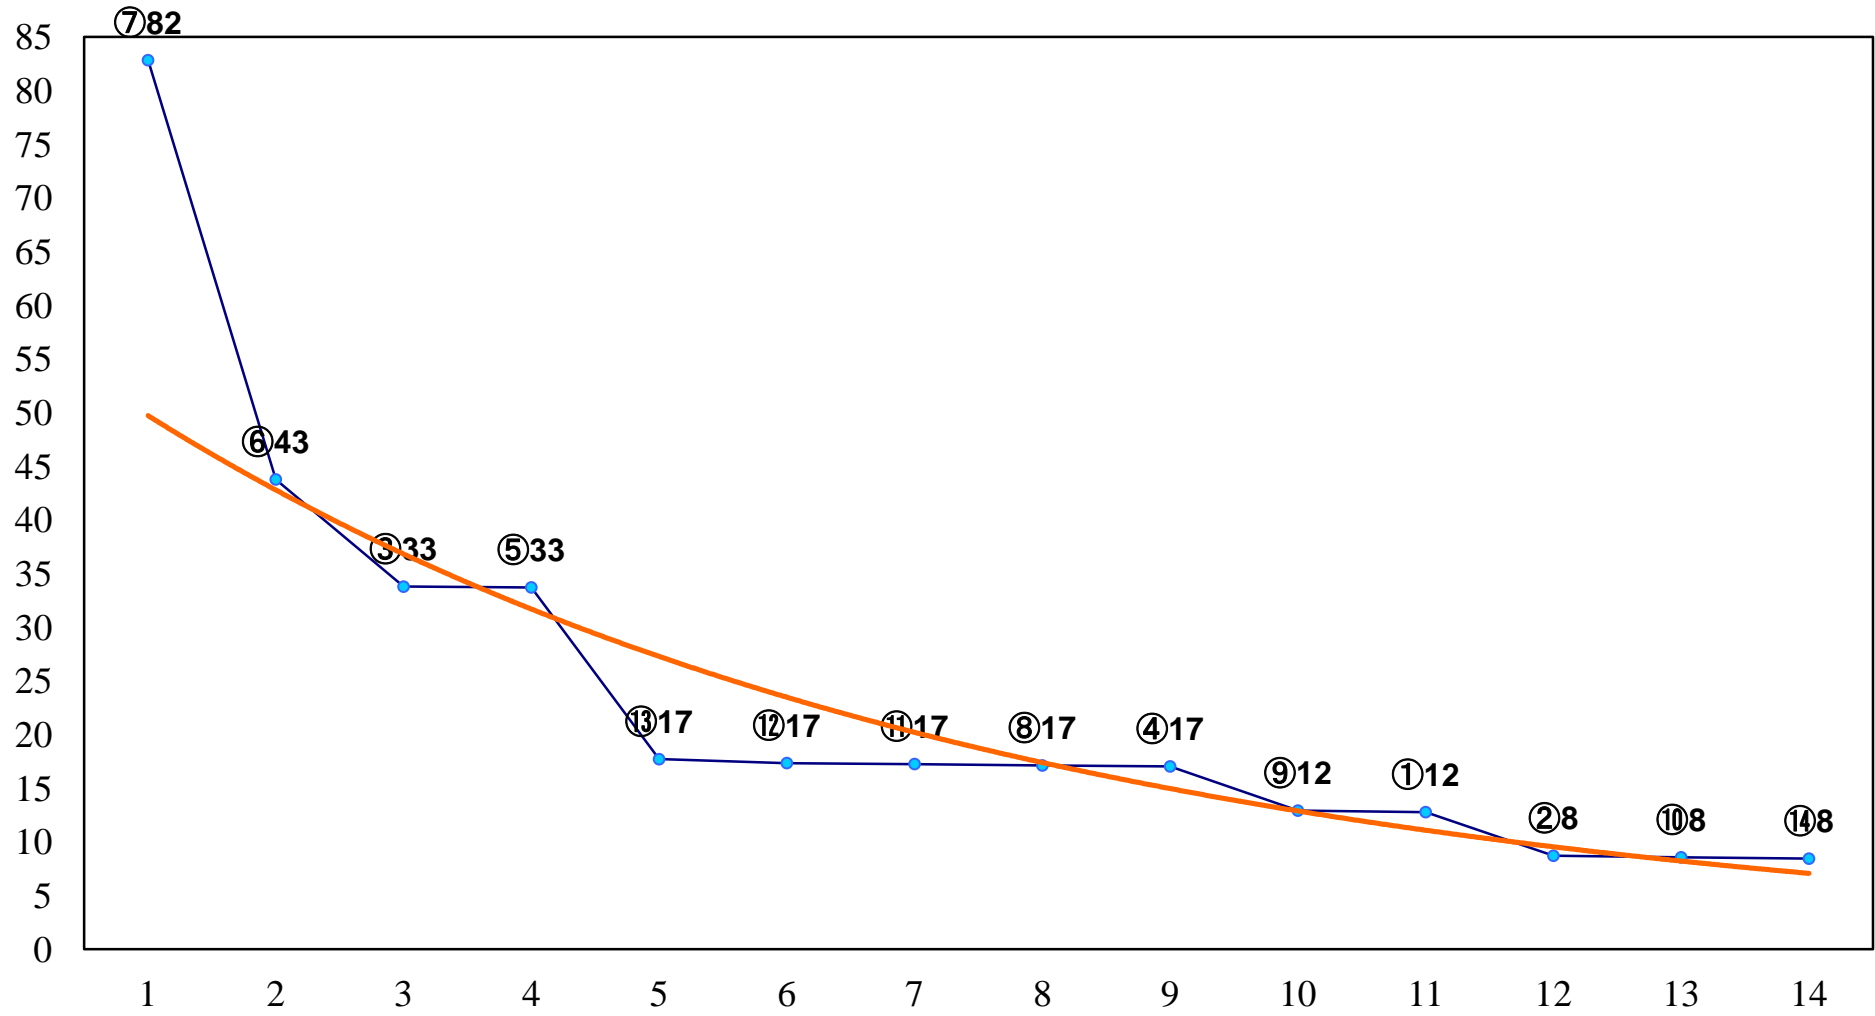

2016年11月15日(火) 大井競馬 1R 14:55
未受賞2歳 右1200m

2016年11月15日(火) 大井競馬 2R 15:25
3歳20万円以下 右1200m

2016年11月15日(火) 大井競馬 3R 15:55
2歳新馬 右1600m

2016年11月15日(火) 大井競馬 4R 16:25
C2七八九 右1200m

2016年11月15日(火) 大井競馬 5R 17:00
C2七八九 右1400m