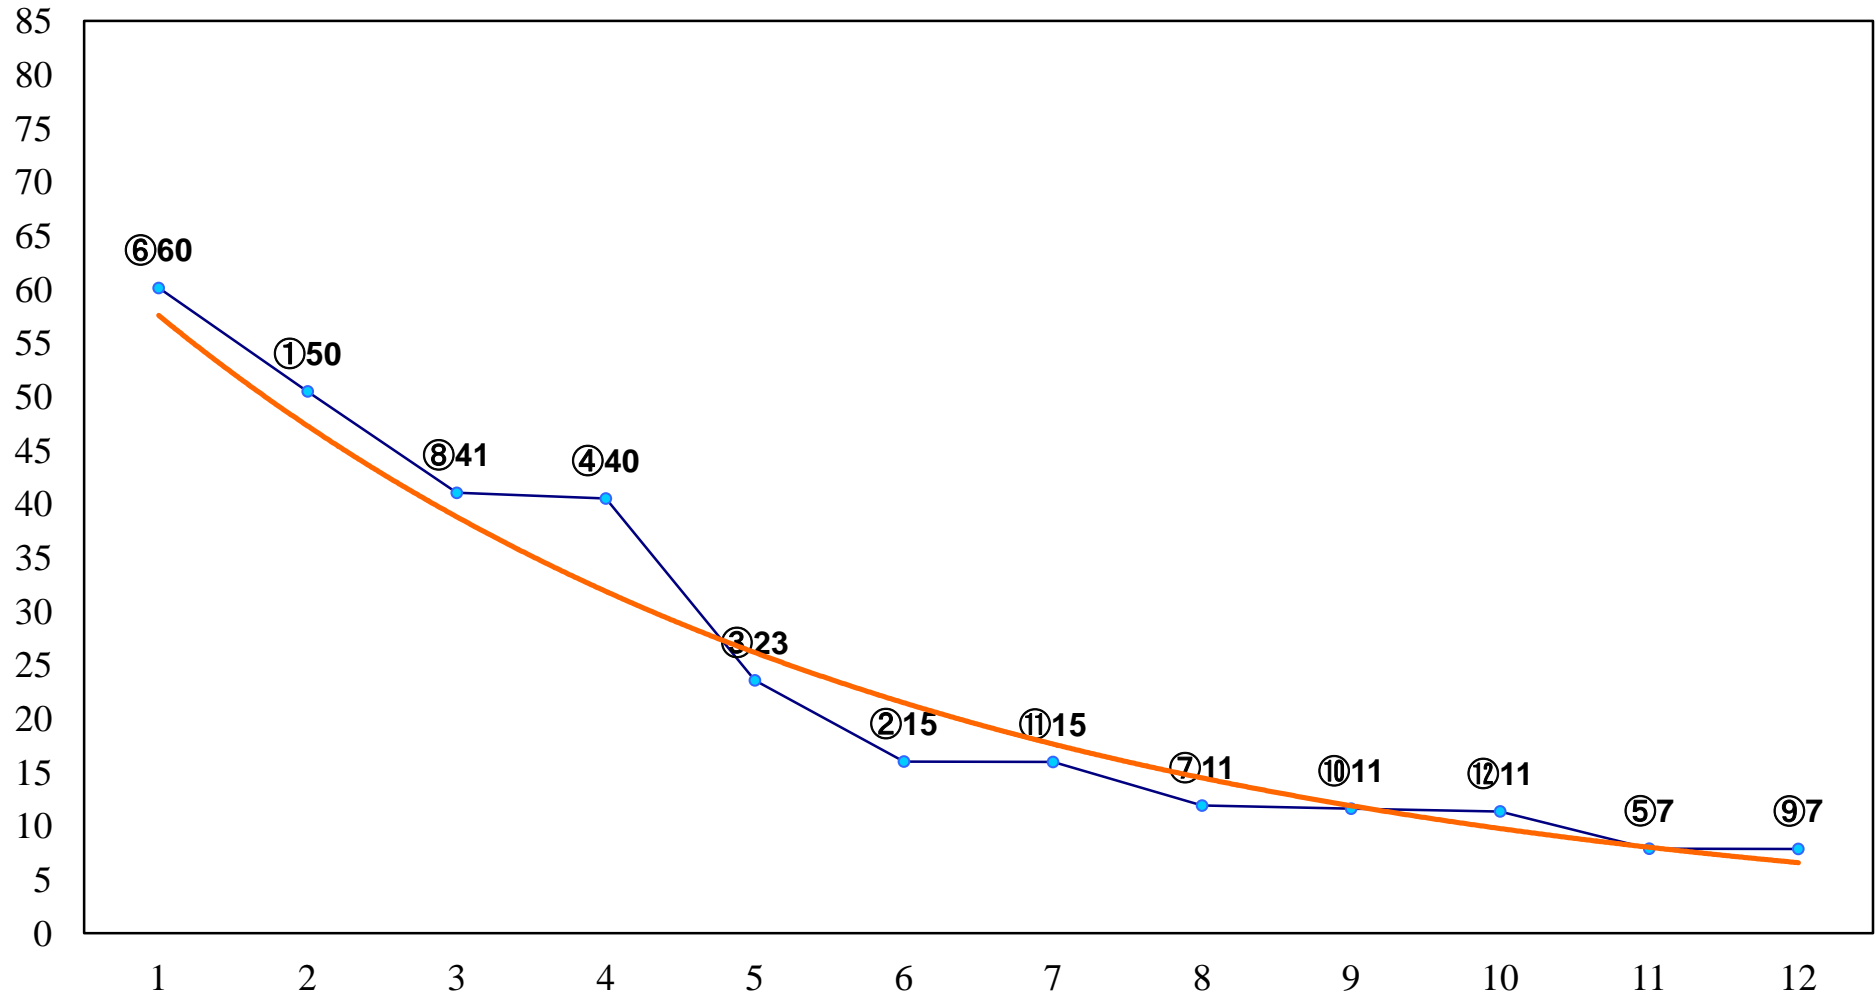

2016年11月15日(火) 大井競馬 1R 14:55
未受賞2歳 右1200m

2016年11月15日(火) 大井競馬 2R 15:25
3歳20万円以下 右1200m

2016年11月15日(火) 大井競馬 3R 15:55
2歳新馬 右1600m

2016年11月15日(火) 大井競馬 4R 16:25
C2七八九 右1200m

2016年11月15日(火) 大井競馬 5R 17:00
C2七八九 右1400m