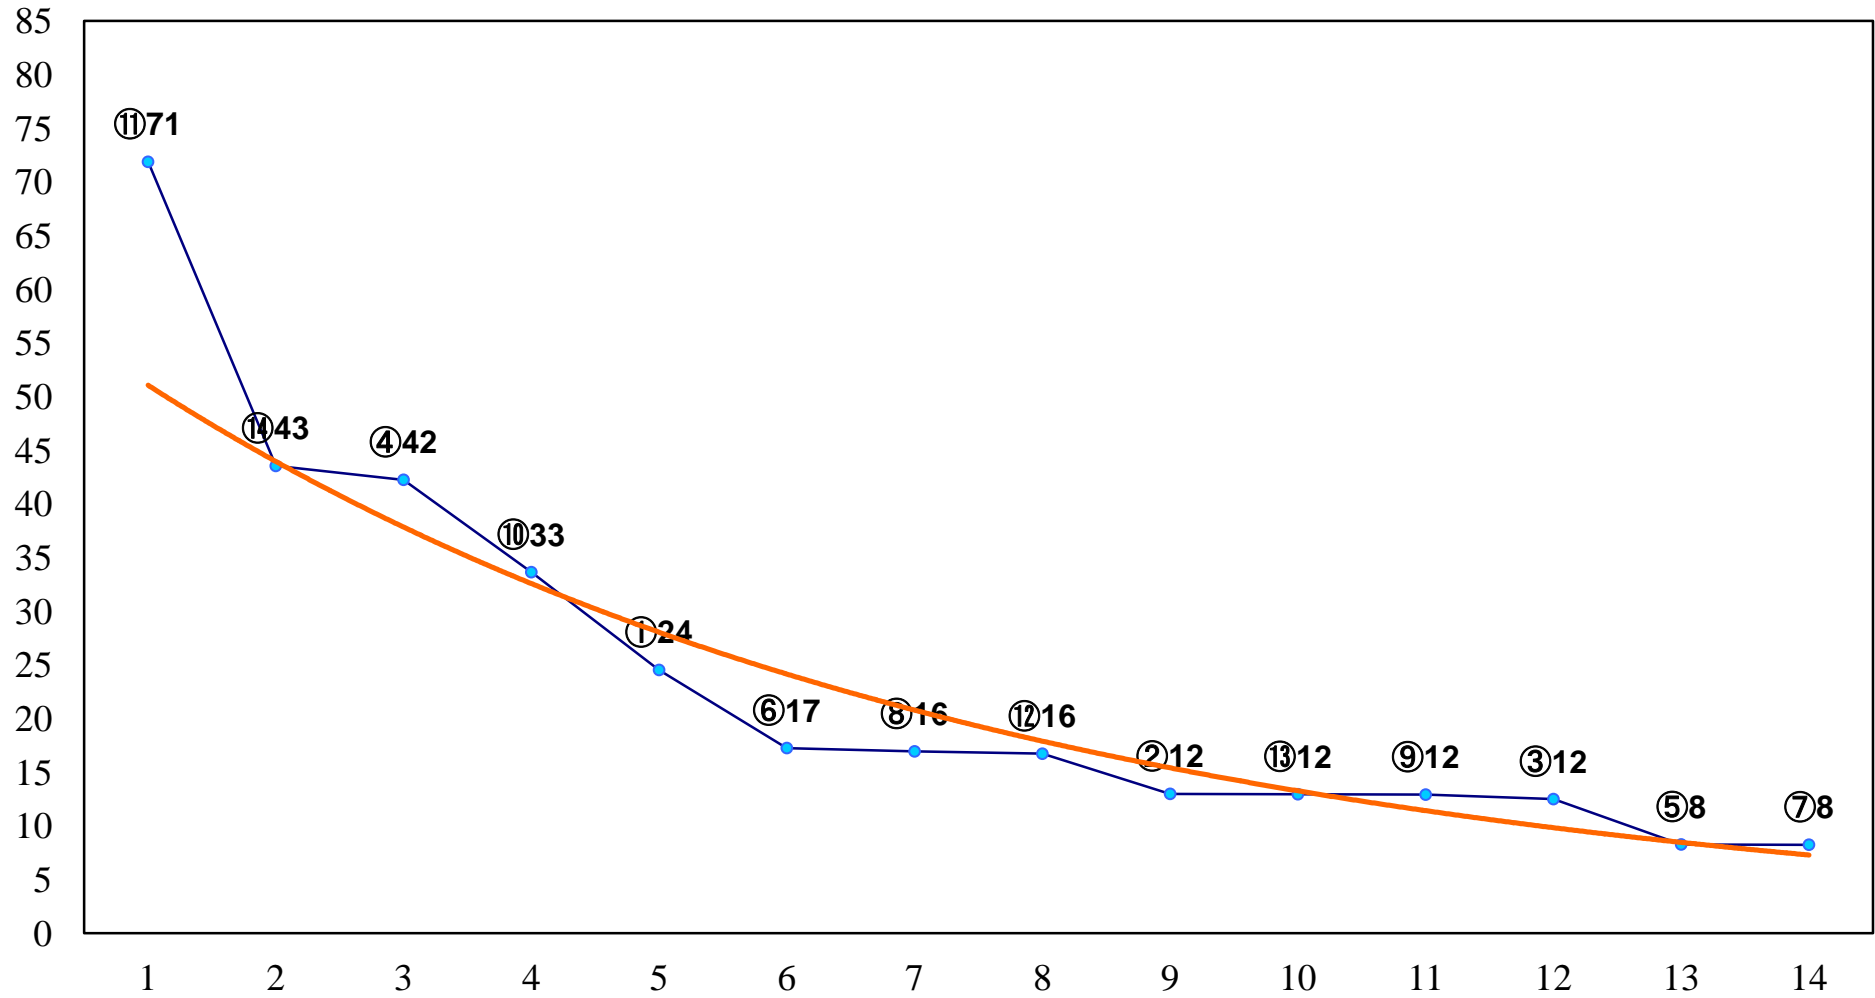

2016年11月17日(木) 大井競馬 8R 18:30
C2十三 十四 右1200m