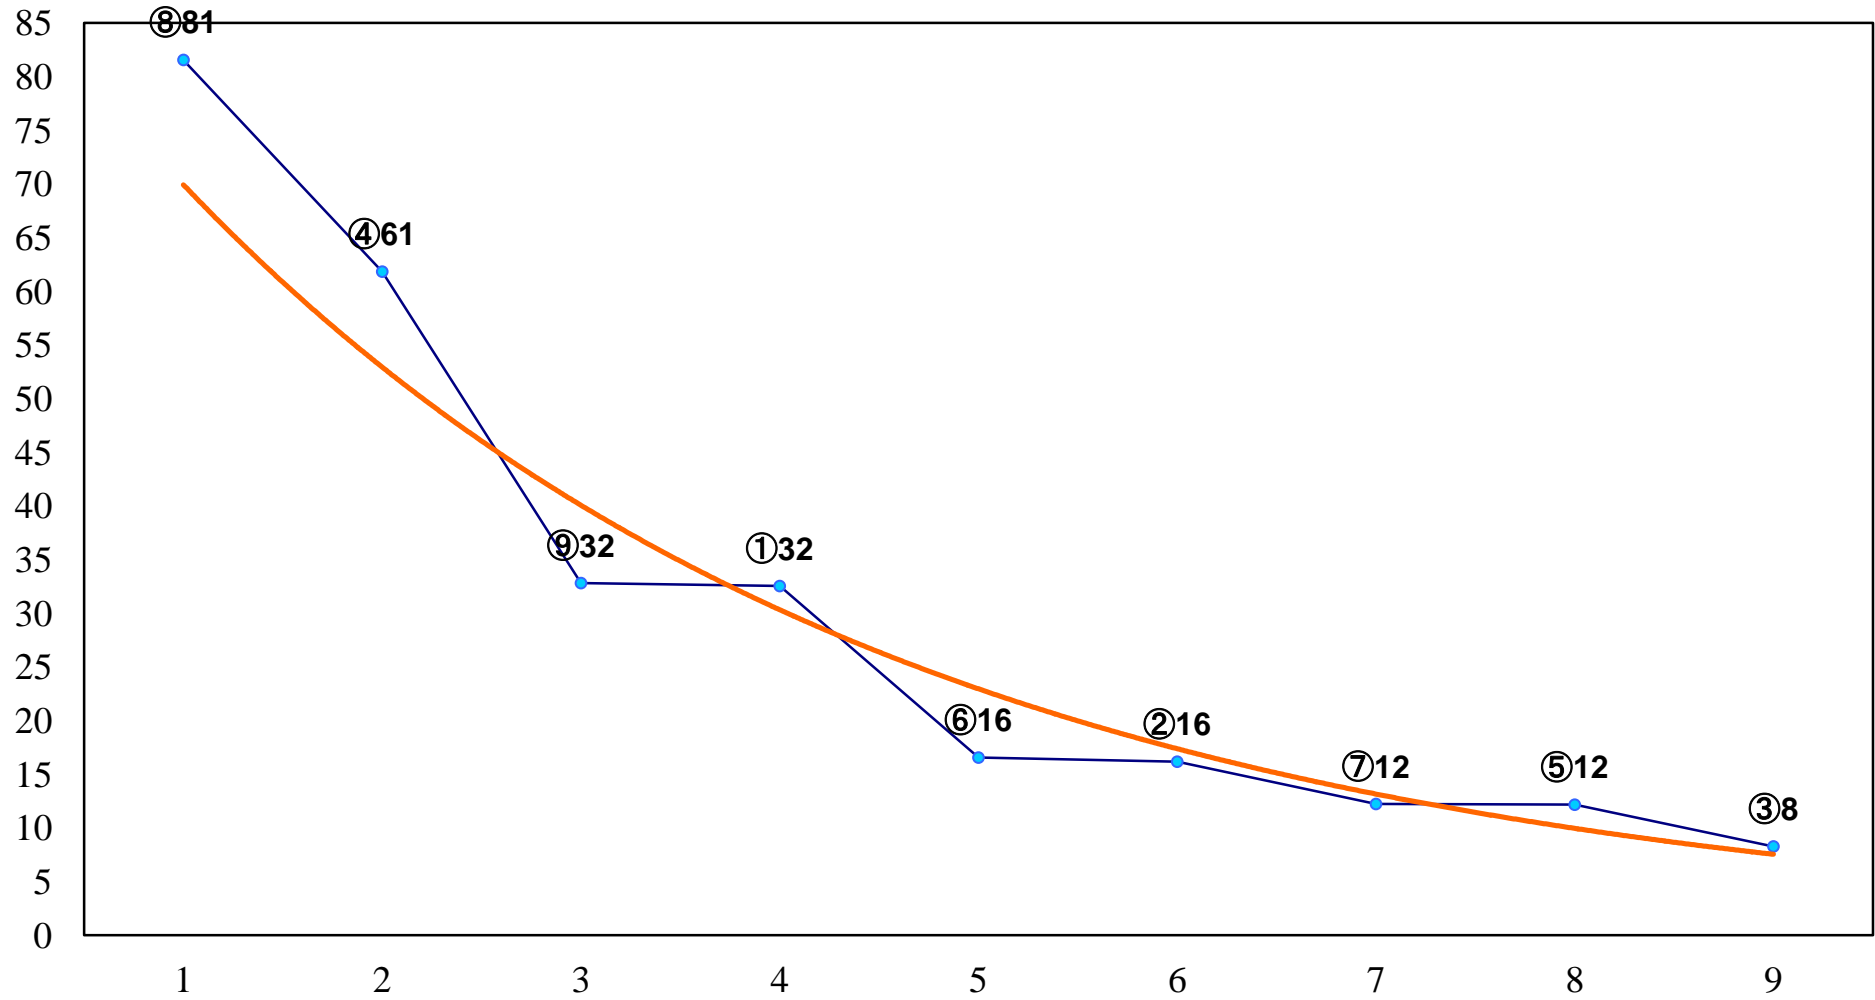

2016年11月17日(木) 大井競馬 1R 14:55  
2歳130万円以下 右1200m

2016年11月17日(木) 大井競馬 2R 15:25  
2歳130万円以下 右1400m

2016年11月17日(木) 大井競馬 3R 15:55  
3歳155万円以下 右1200m

2016年11月17日(木) 大井競馬 4R 16:25  
3歳155万円以下 右1500m

2016年11月17日(木) 大井競馬 5R 17:00  
特選2歳選抜 右1200m