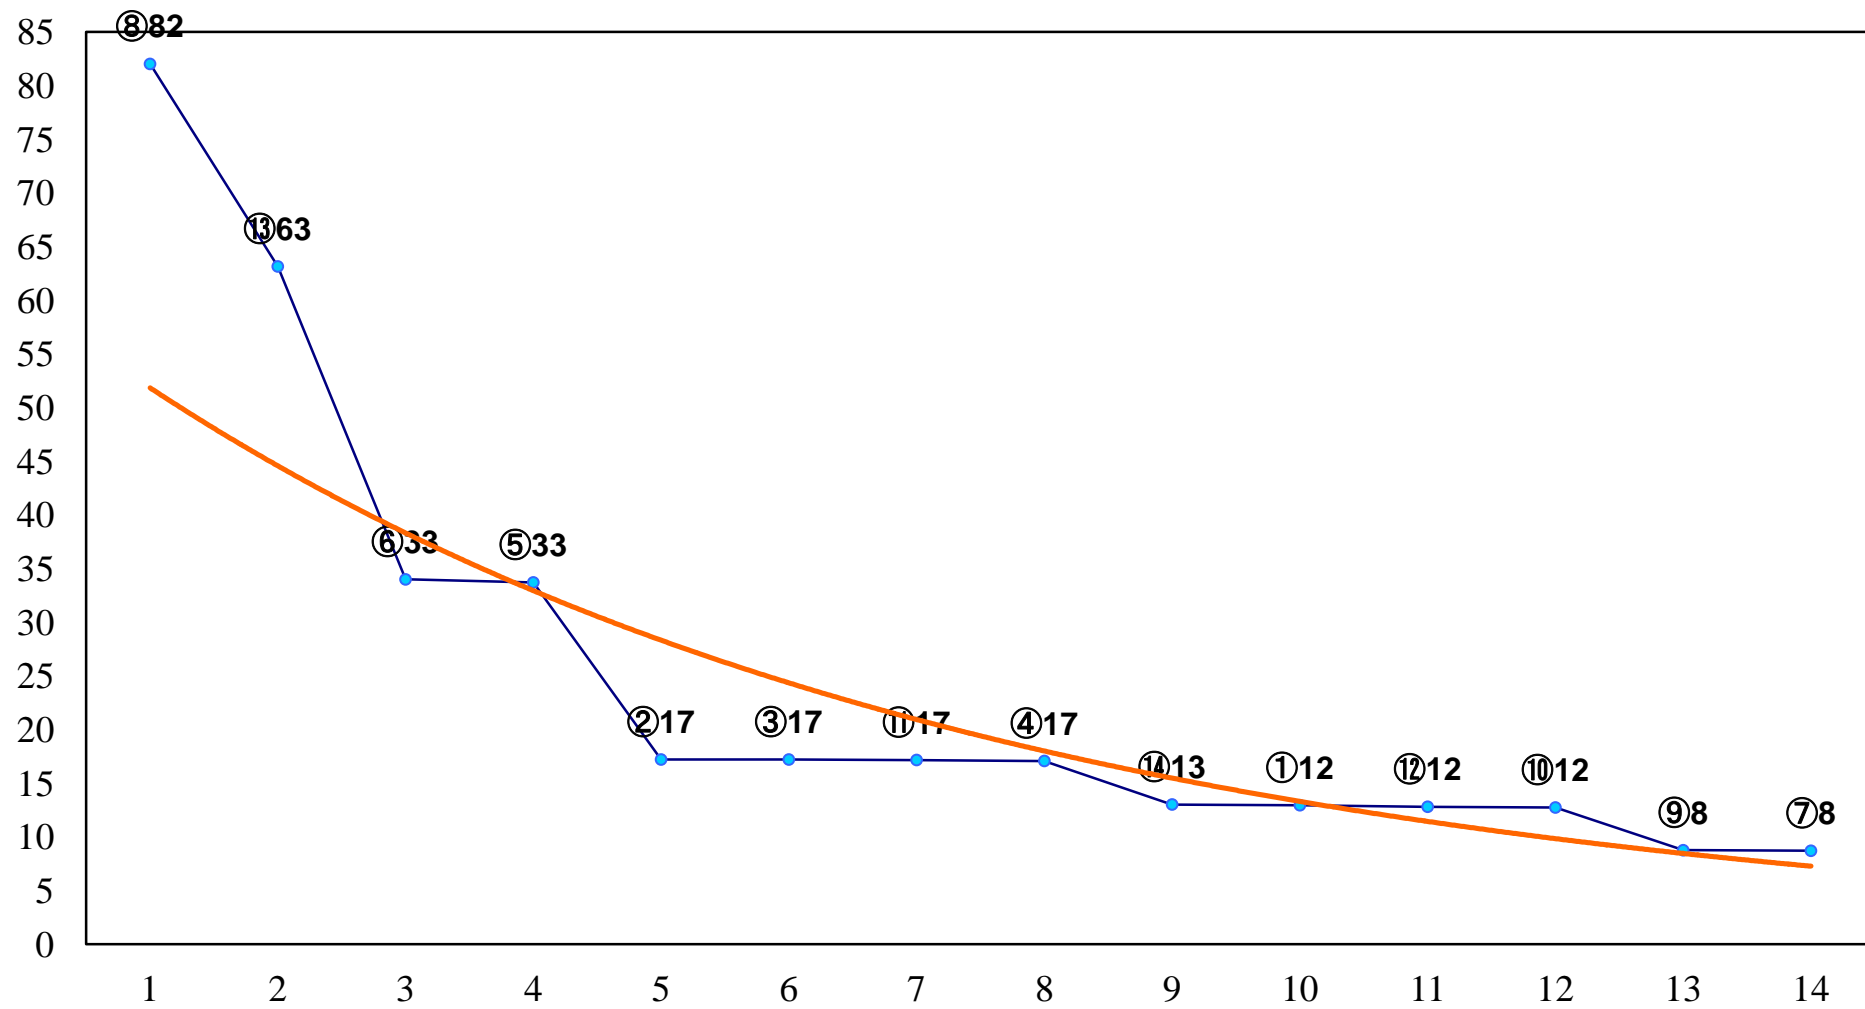

2016年11月17日(木) 大井競馬 6R 17:30  
C3一 二 右1200m

2016年11月17日(木) 大井競馬 7R 18:00  
C3一 二 右1600m

2016年11月17日(木) 大井競馬 8R 18:30  
C2十三 十四 右1200m

2016年11月17日(木) 大井競馬 9R 19:05  
C2十三 十四 右1600m

2016年11月17日(木) 大井競馬 10R 19:40  
オープス磐梯賞C2三選抜特別 右1200m