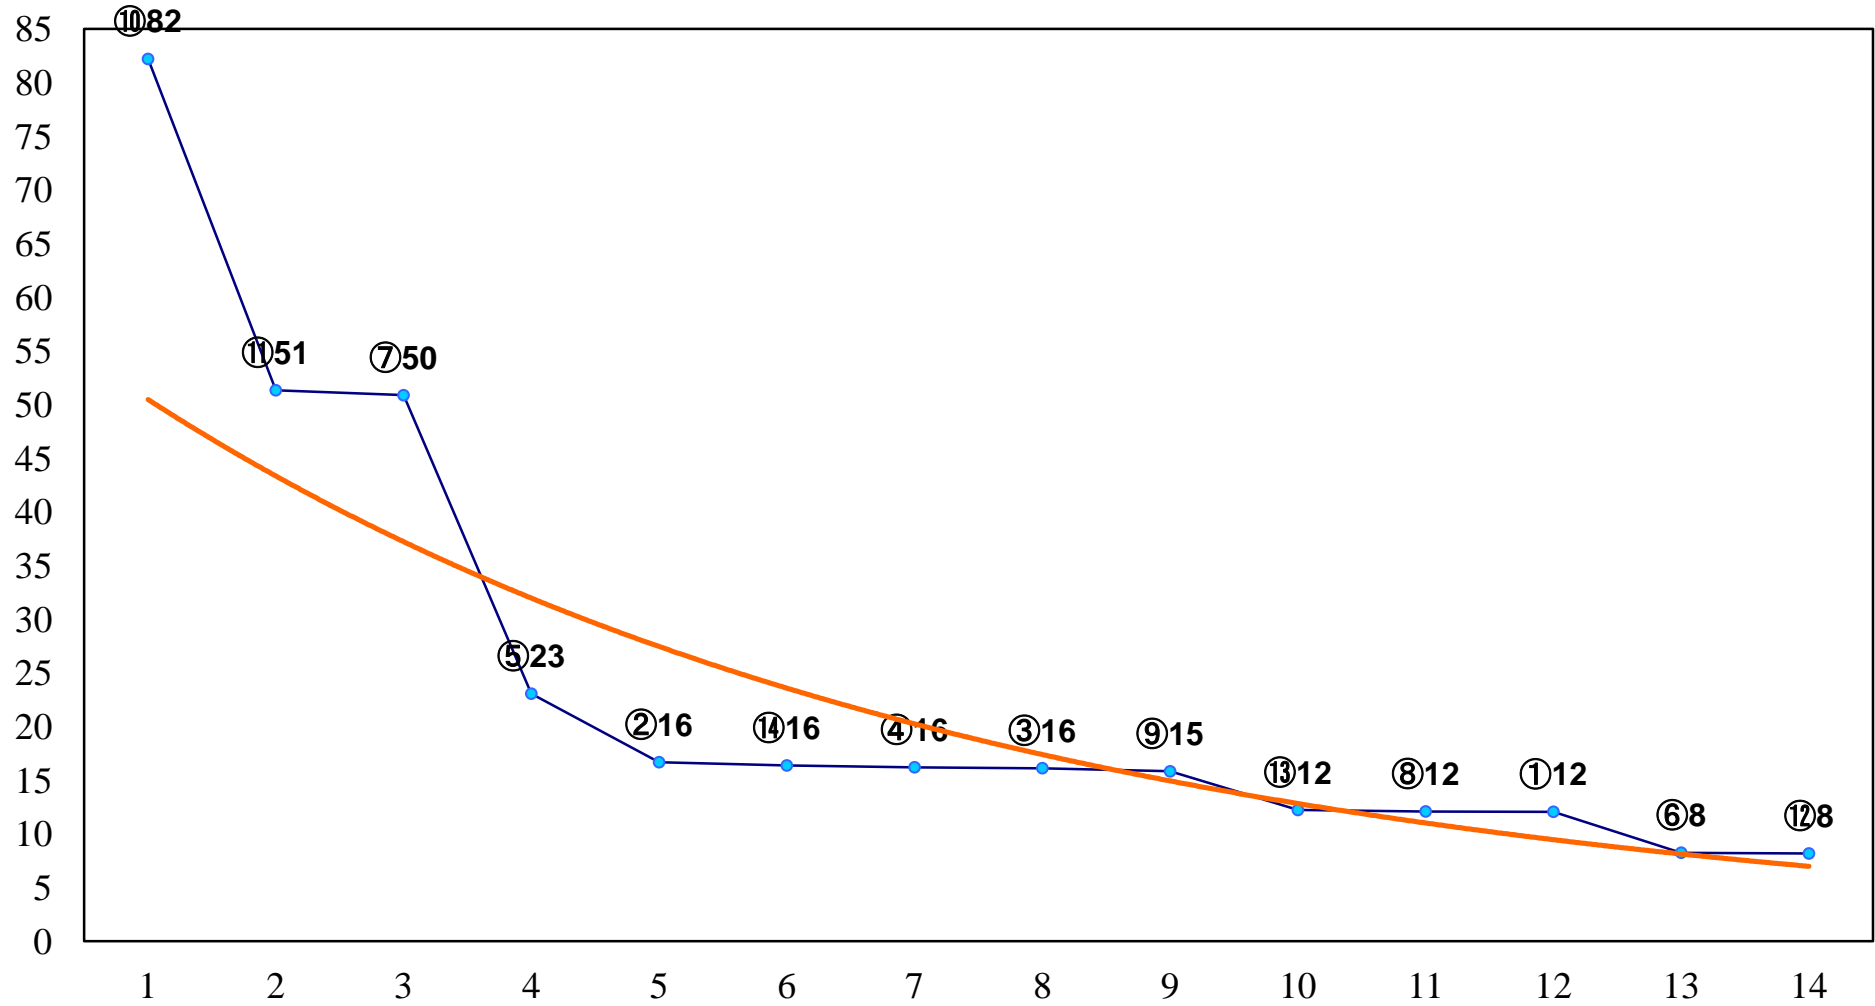

2016年11月17日(木) 大井競馬 1R 14:55  
2歳130万円以下 右1200m

2016年11月17日(木) 大井競馬 2R 15:25  
2歳130万円以下 右1400m

2016年11月17日(木) 大井競馬 3R 15:55  
3歳155万円以下 右1200m

2016年11月17日(木) 大井競馬 4R 16:25  
3歳155万円以下 右1500m

2016年11月17日(木) 大井競馬 5R 17:00  
特選2歳選抜 右1200m