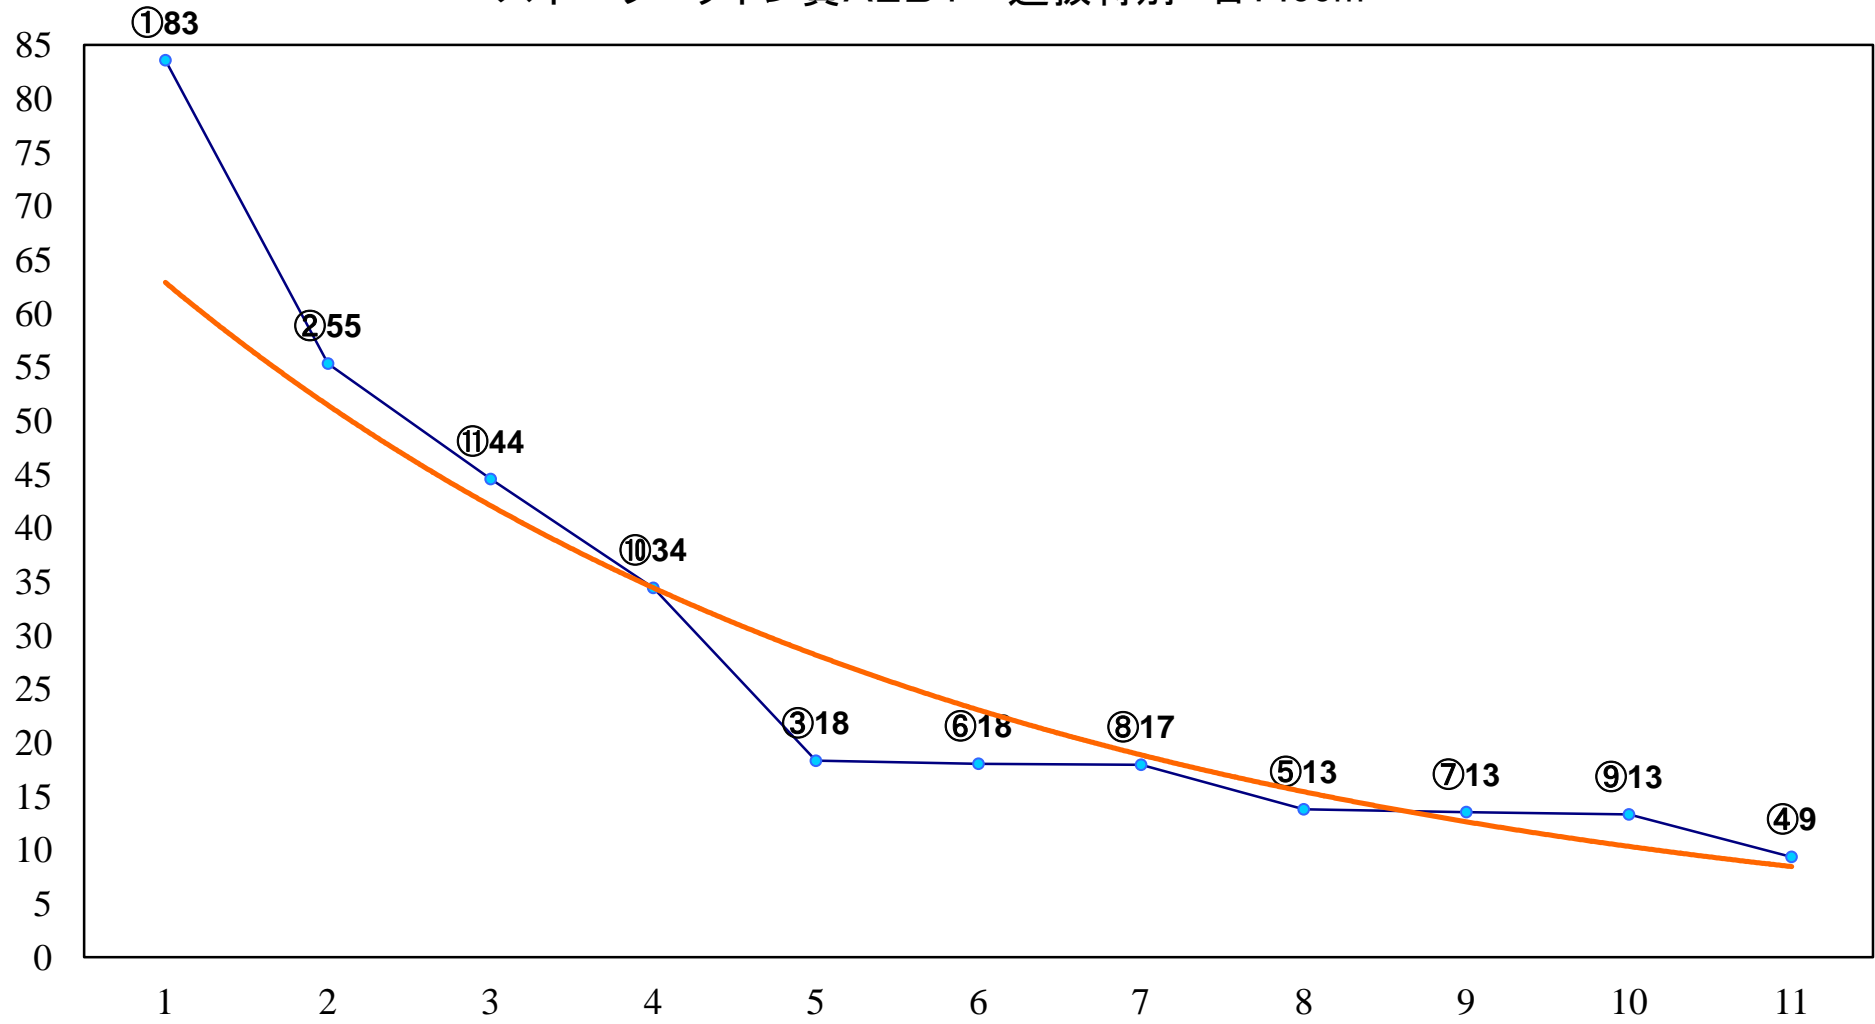

2016年11月17日(木) 大井競馬 11R 20:15
スポーツニッポン賞A2B1ー選抜特別 右1400m