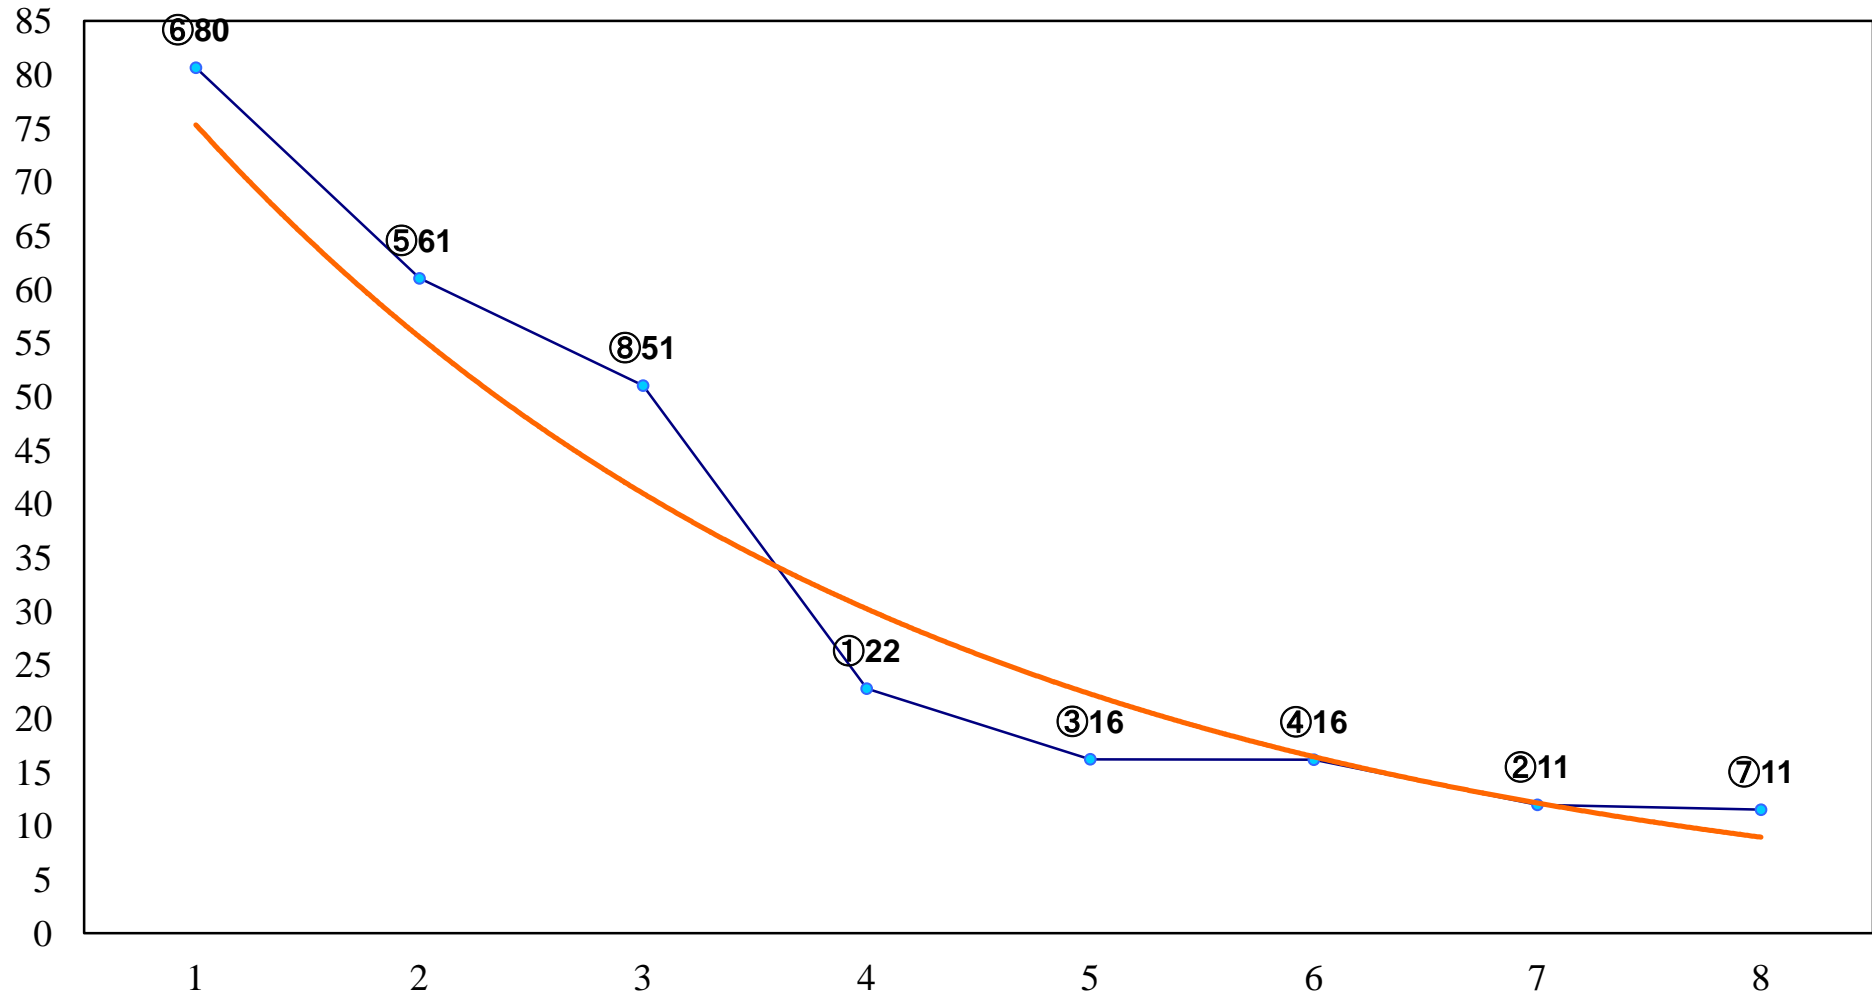

2016年11月17日(木) 大井競馬 1R 14:55  
2歳130万円以下 右1200m

2016年11月17日(木) 大井競馬 2R 15:25  
2歳130万円以下 右1400m

2016年11月17日(木) 大井競馬 3R 15:55  
3歳155万円以下 右1200m

2016年11月17日(木) 大井競馬 4R 16:25  
3歳155万円以下 右1500m

2016年11月17日(木) 大井競馬 5R 17:00  
特選2歳選抜 右1200m