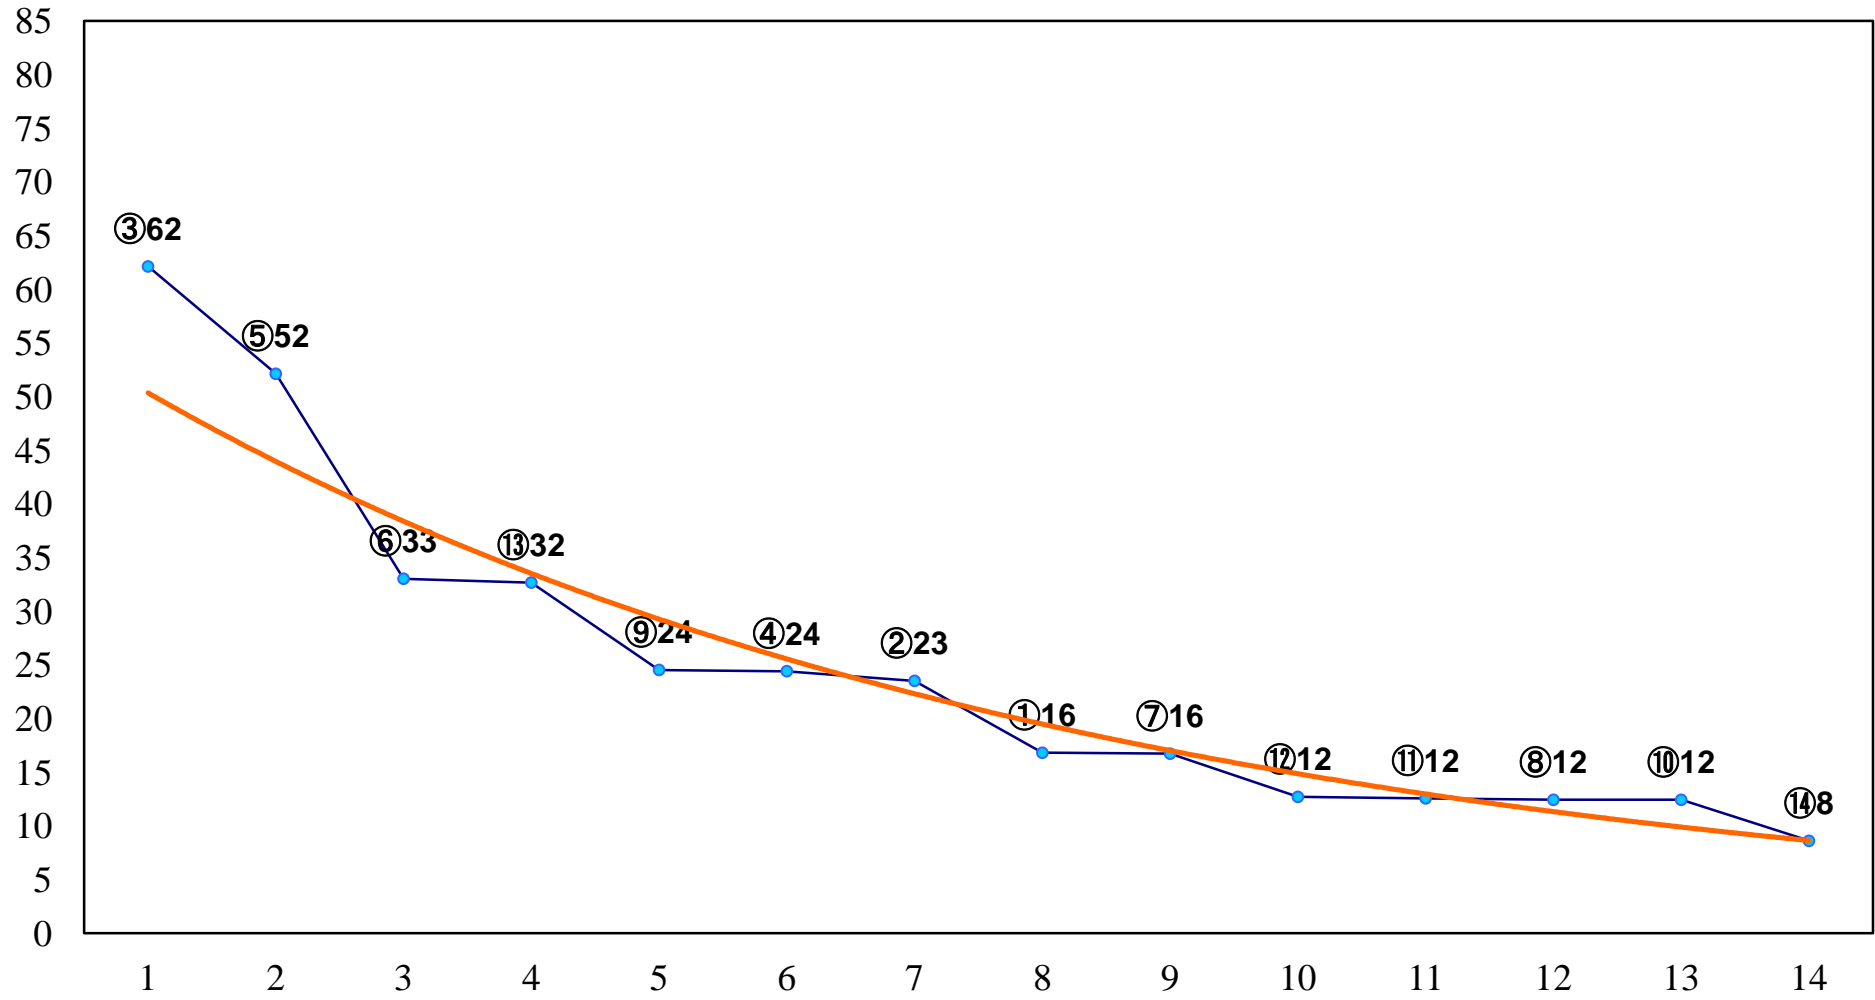

2016年11月17日(木) 大井競馬 7R 18:00
C3一 二 右1600m