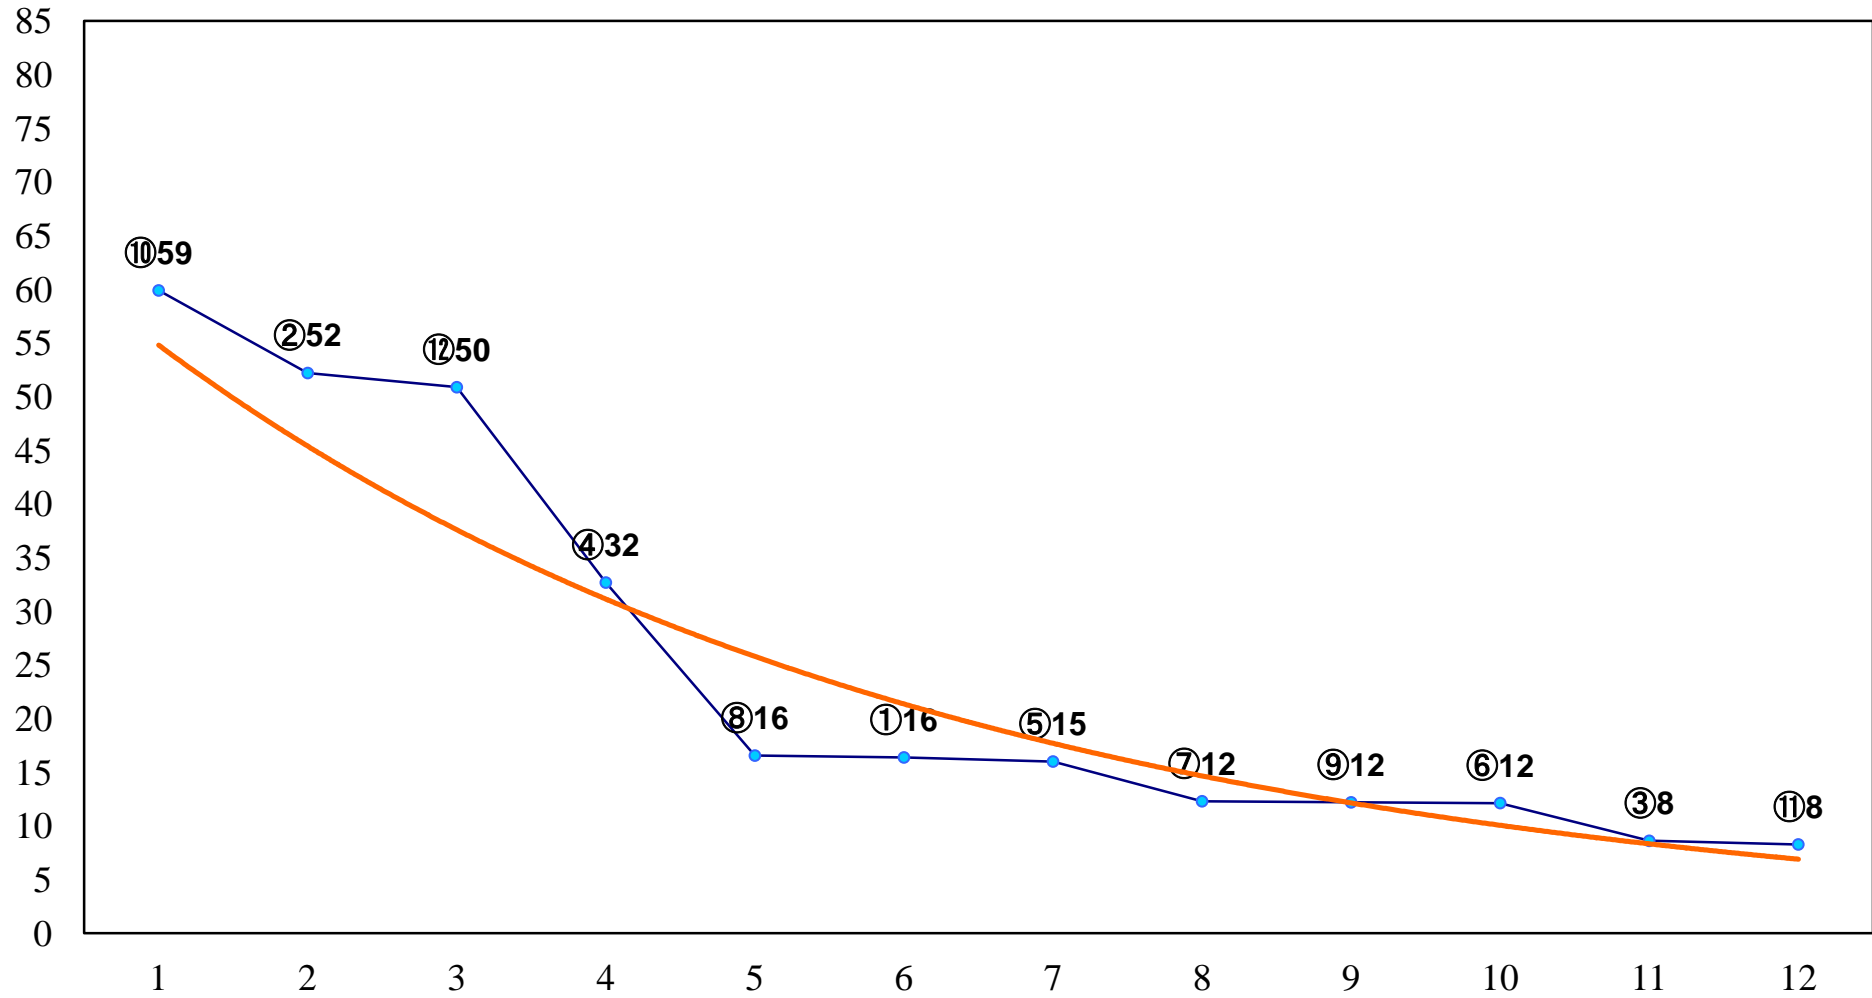

2016年11月17日(木) 大井競馬 1R 14:55  
2歳130万円以下 右1200m

2016年11月17日(木) 大井競馬 2R 15:25  
2歳130万円以下 右1400m

2016年11月17日(木) 大井競馬 3R 15:55  
3歳155万円以下 右1200m

2016年11月17日(木) 大井競馬 4R 16:25  
3歳155万円以下 右1500m

2016年11月17日(木) 大井競馬 5R 17:00  
特選2歳選抜 右1200m