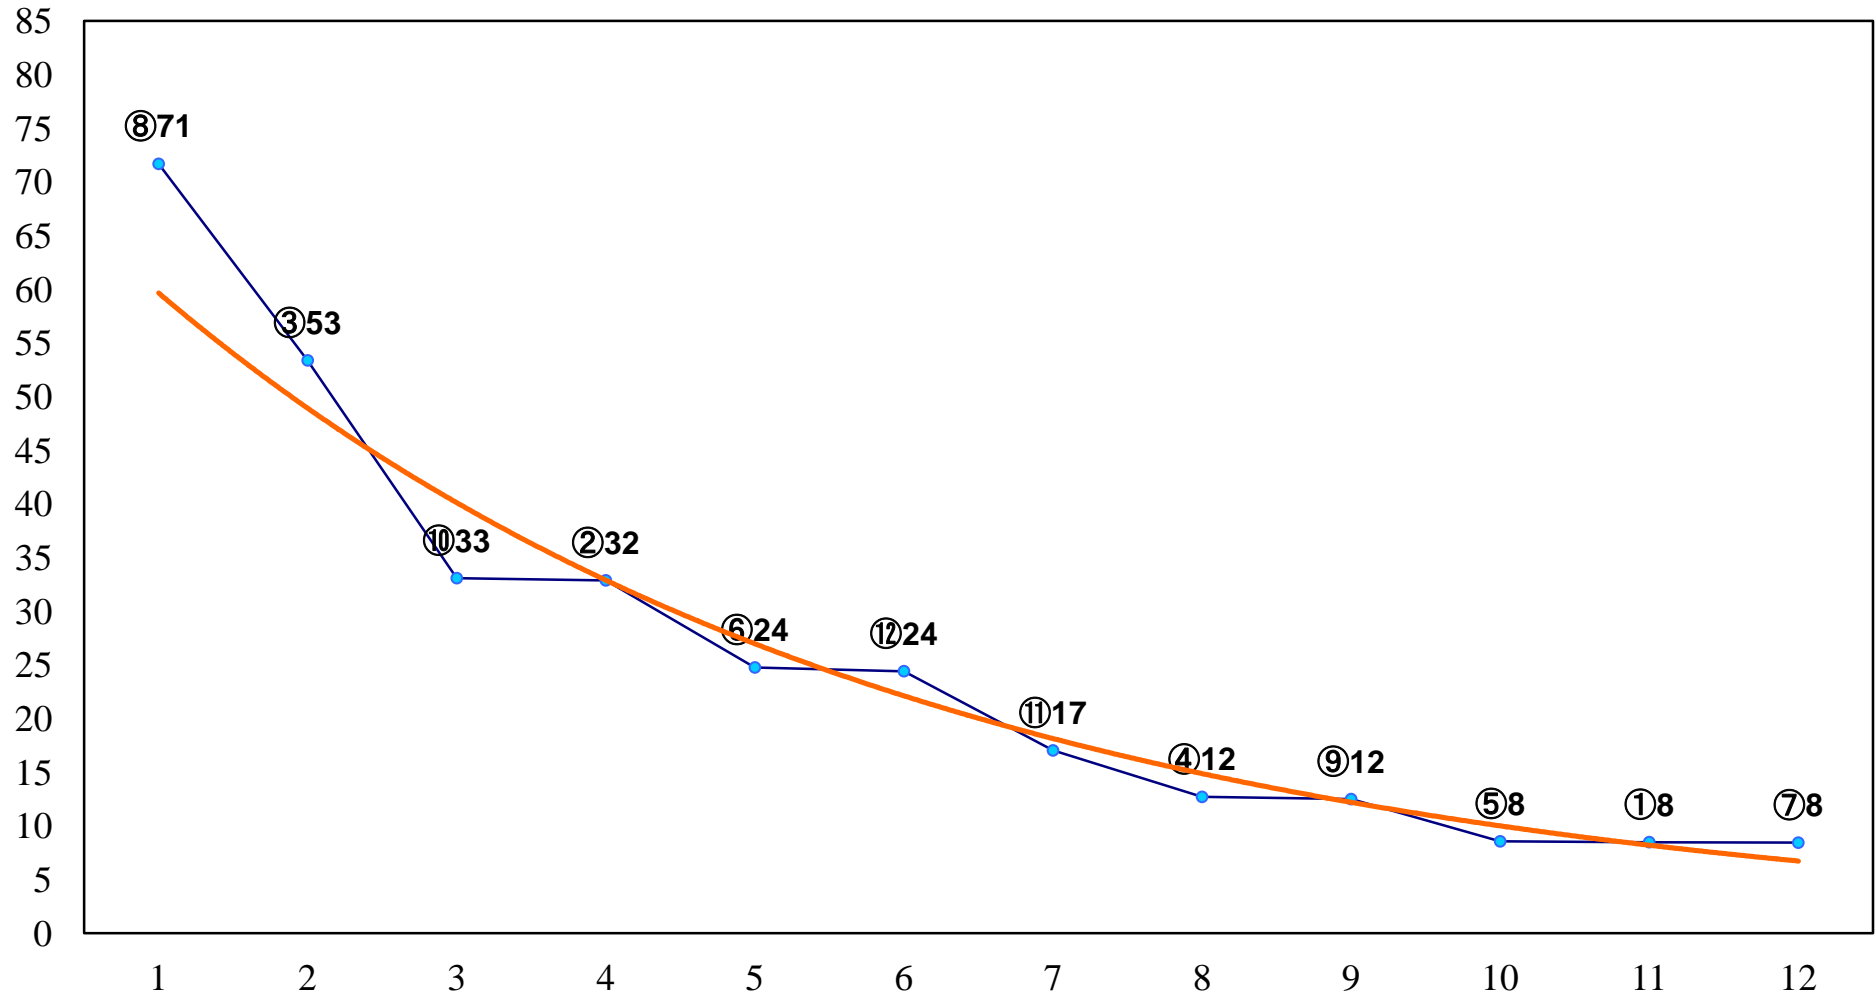

2016年11月17日(木) 大井競馬 6R 17:30
C3一 二 右1200m