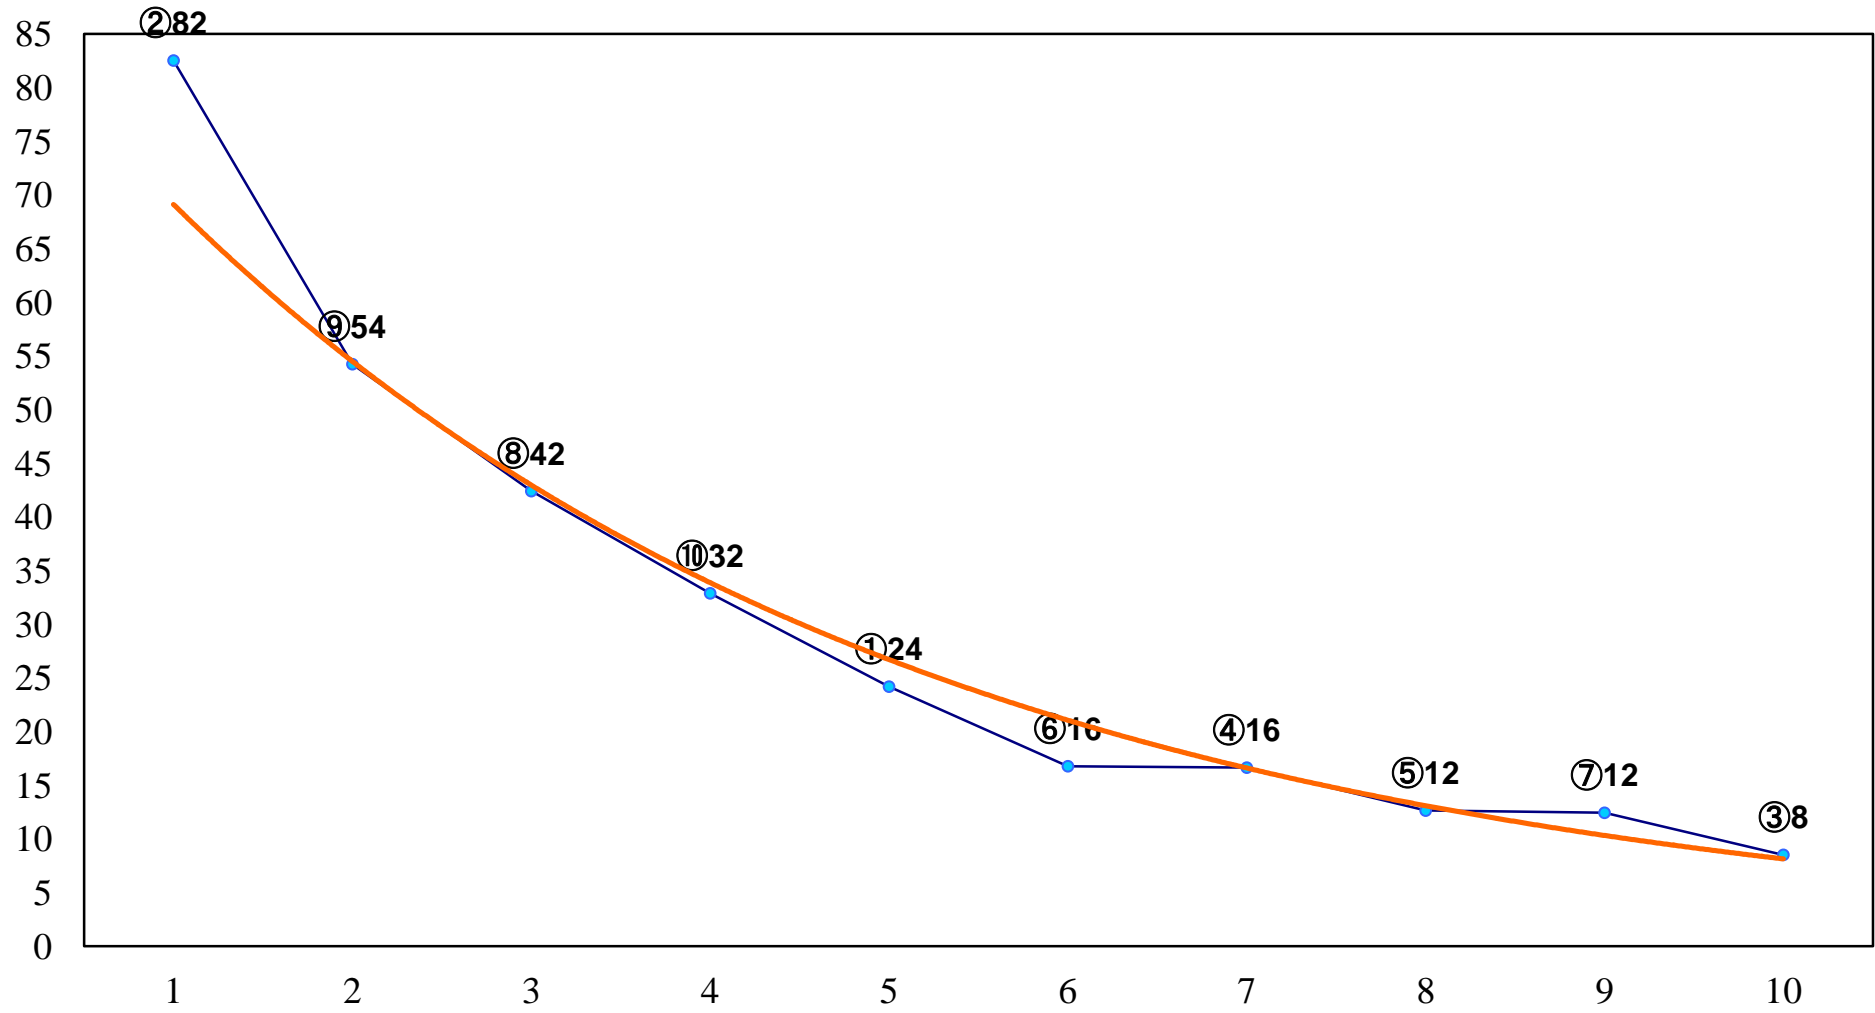

2016年11月17日(木) 大井競馬 6R 17:30  
C3一 二 右1200m

2016年11月17日(木) 大井競馬 7R 18:00  
C3一 二 右1600m

2016年11月17日(木) 大井競馬 8R 18:30  
C2十三 十四 右1200m

2016年11月17日(木) 大井競馬 9R 19:05  
C2十三 十四 右1600m

2016年11月17日(木) 大井競馬 10R 19:40  
オープス磐梯賞C2三選抜特別 右1200m