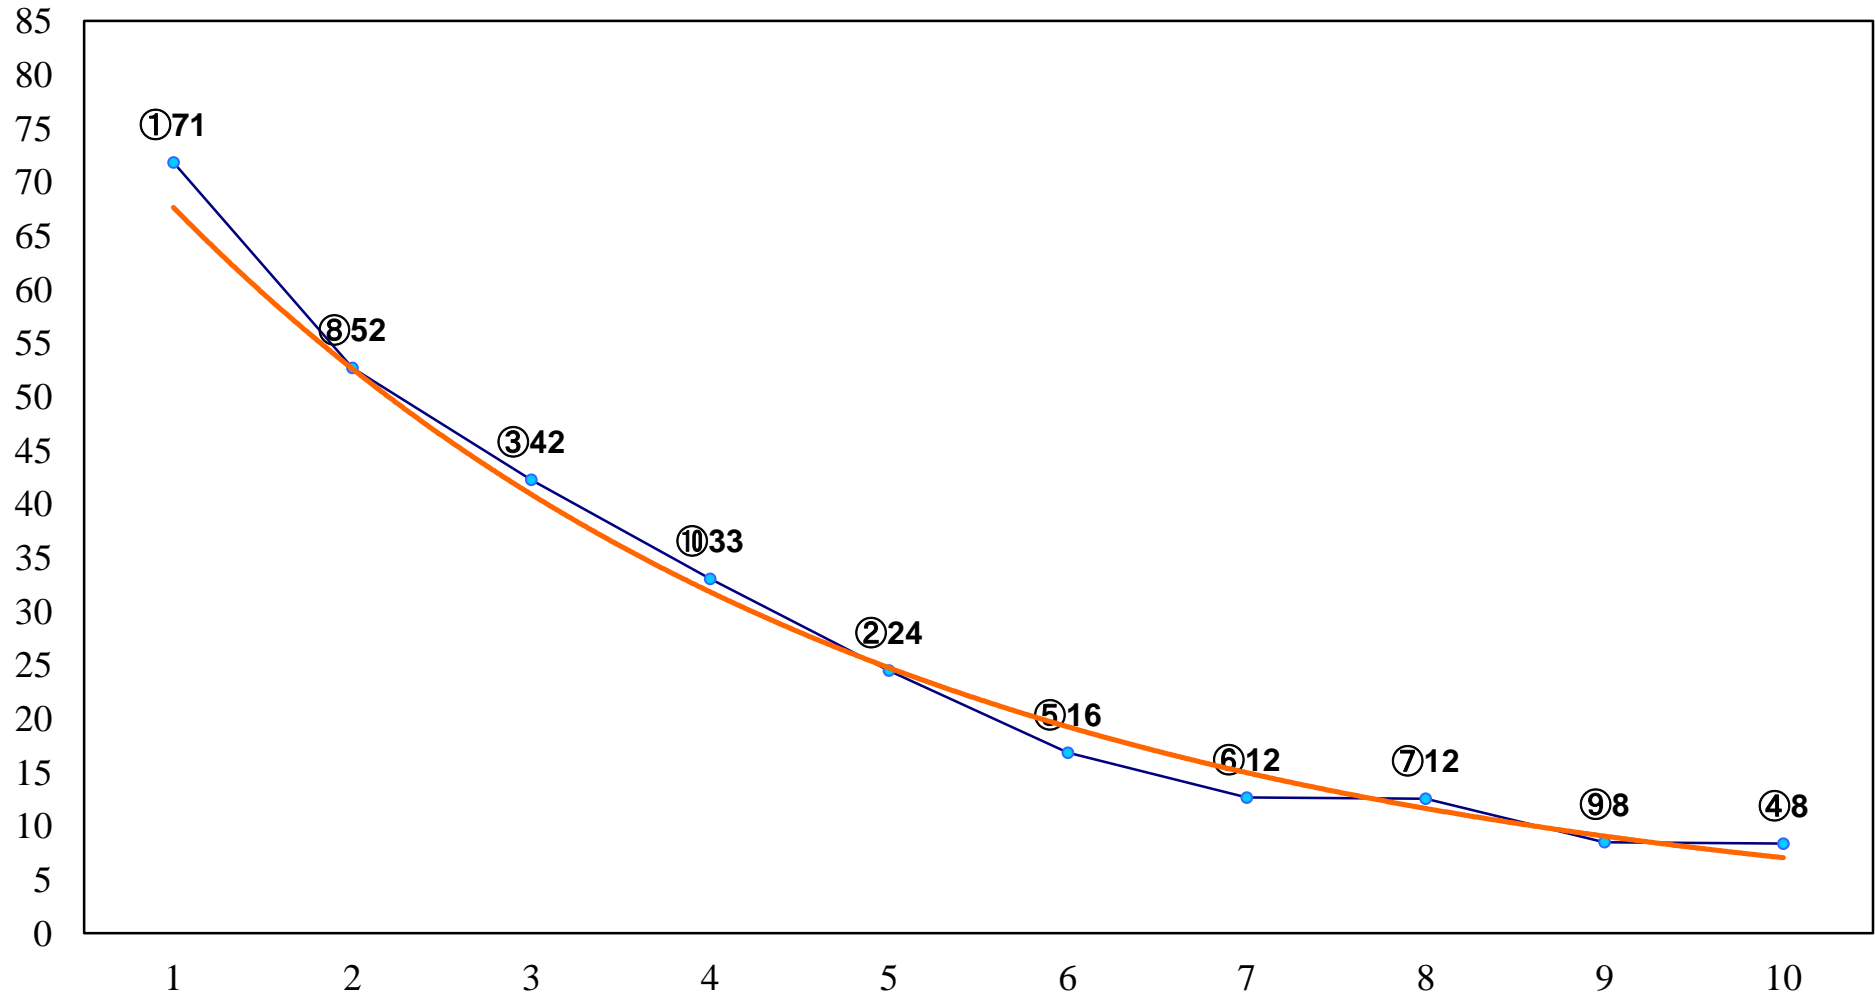

2016年11月17日(木) 大井競馬 1R 14:55  
2歳130万円以下 右1200m

2016年11月17日(木) 大井競馬 2R 15:25  
2歳130万円以下 右1400m

2016年11月17日(木) 大井競馬 3R 15:55  
3歳155万円以下 右1200m

2016年11月17日(木) 大井競馬 4R 16:25  
3歳155万円以下 右1500m

2016年11月17日(木) 大井競馬 5R 17:00  
特選2歳選抜 右1200m