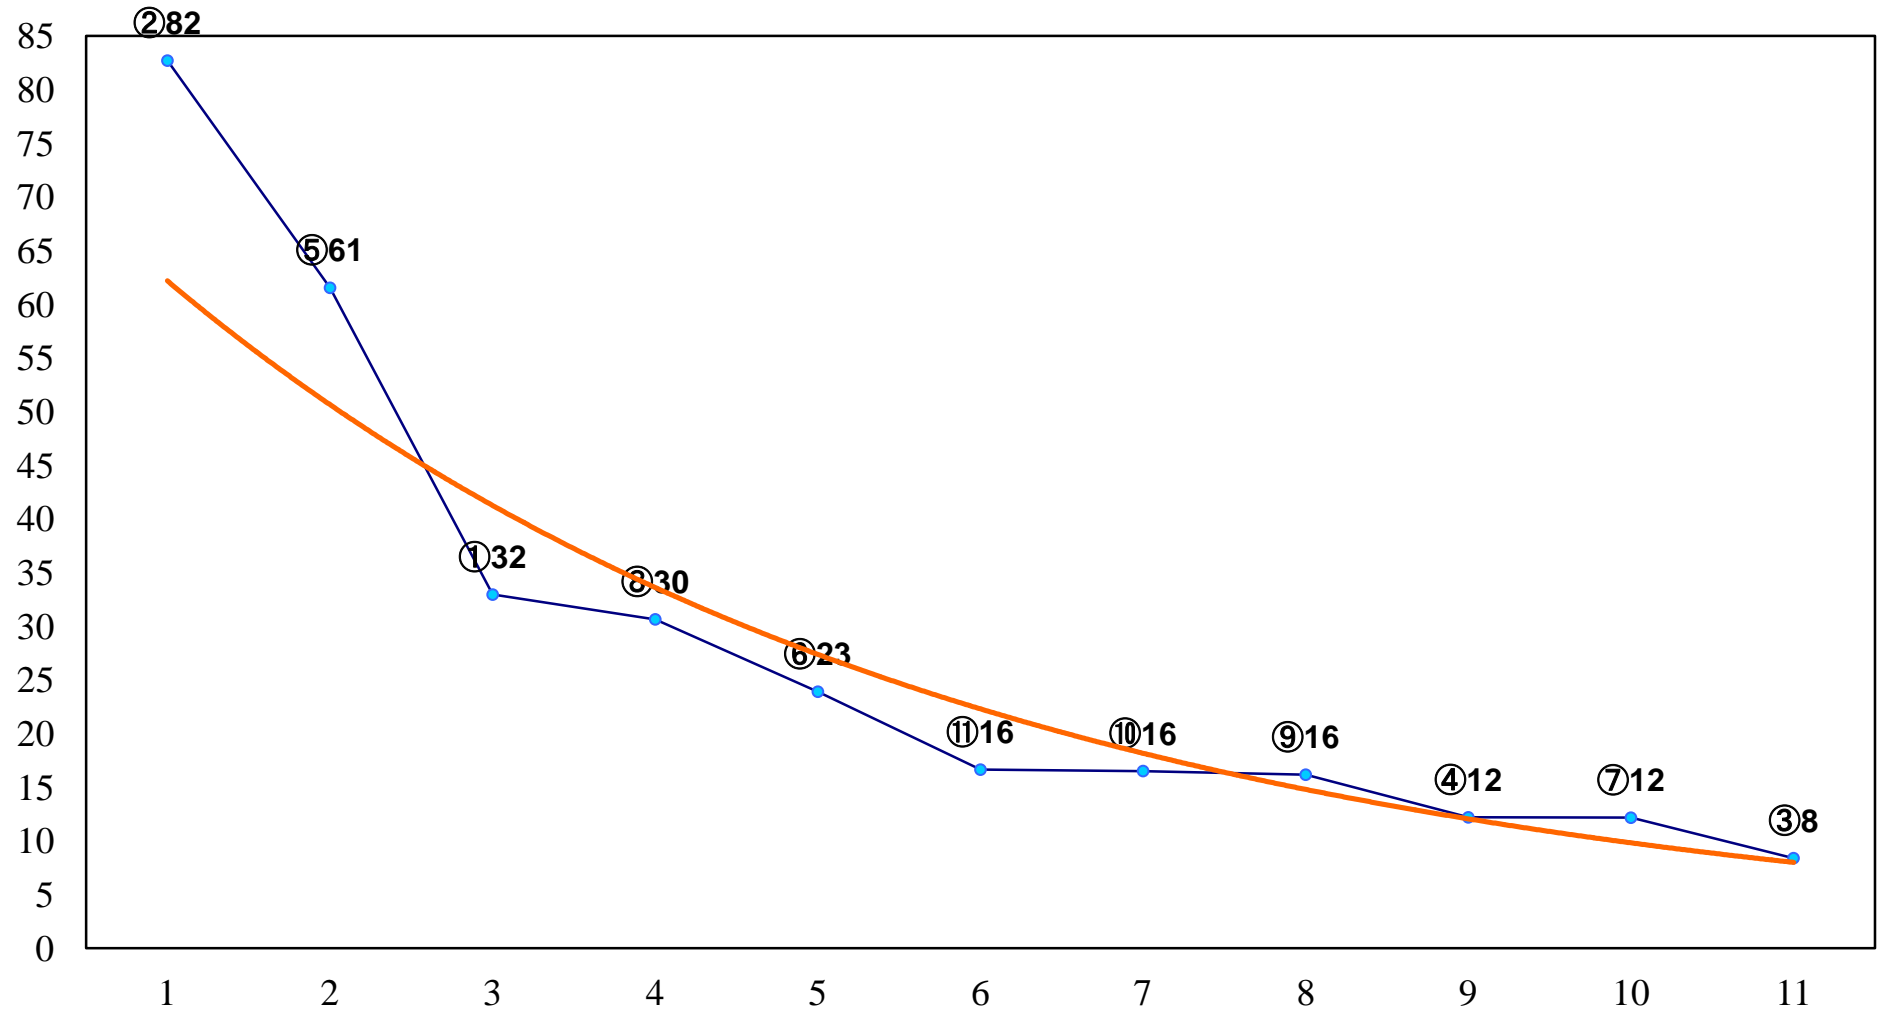

2016年11月18日(金) 大井競馬 1R 14:55
2歳275万円以下 右1200m

2016年11月18日(金) 大井競馬 2R 15:25
2歳275万円以下 右1400m

2016年11月18日(金) 大井競馬 3R 15:55
3歳200万円未満 右1200m

2016年11月18日(金) 大井競馬 4R 16:25
3歳200万円未満 右1600m

2016年11月18日(金) 大井競馬 5R 17:00
選抜牝馬2歳245万円以下 右1200m