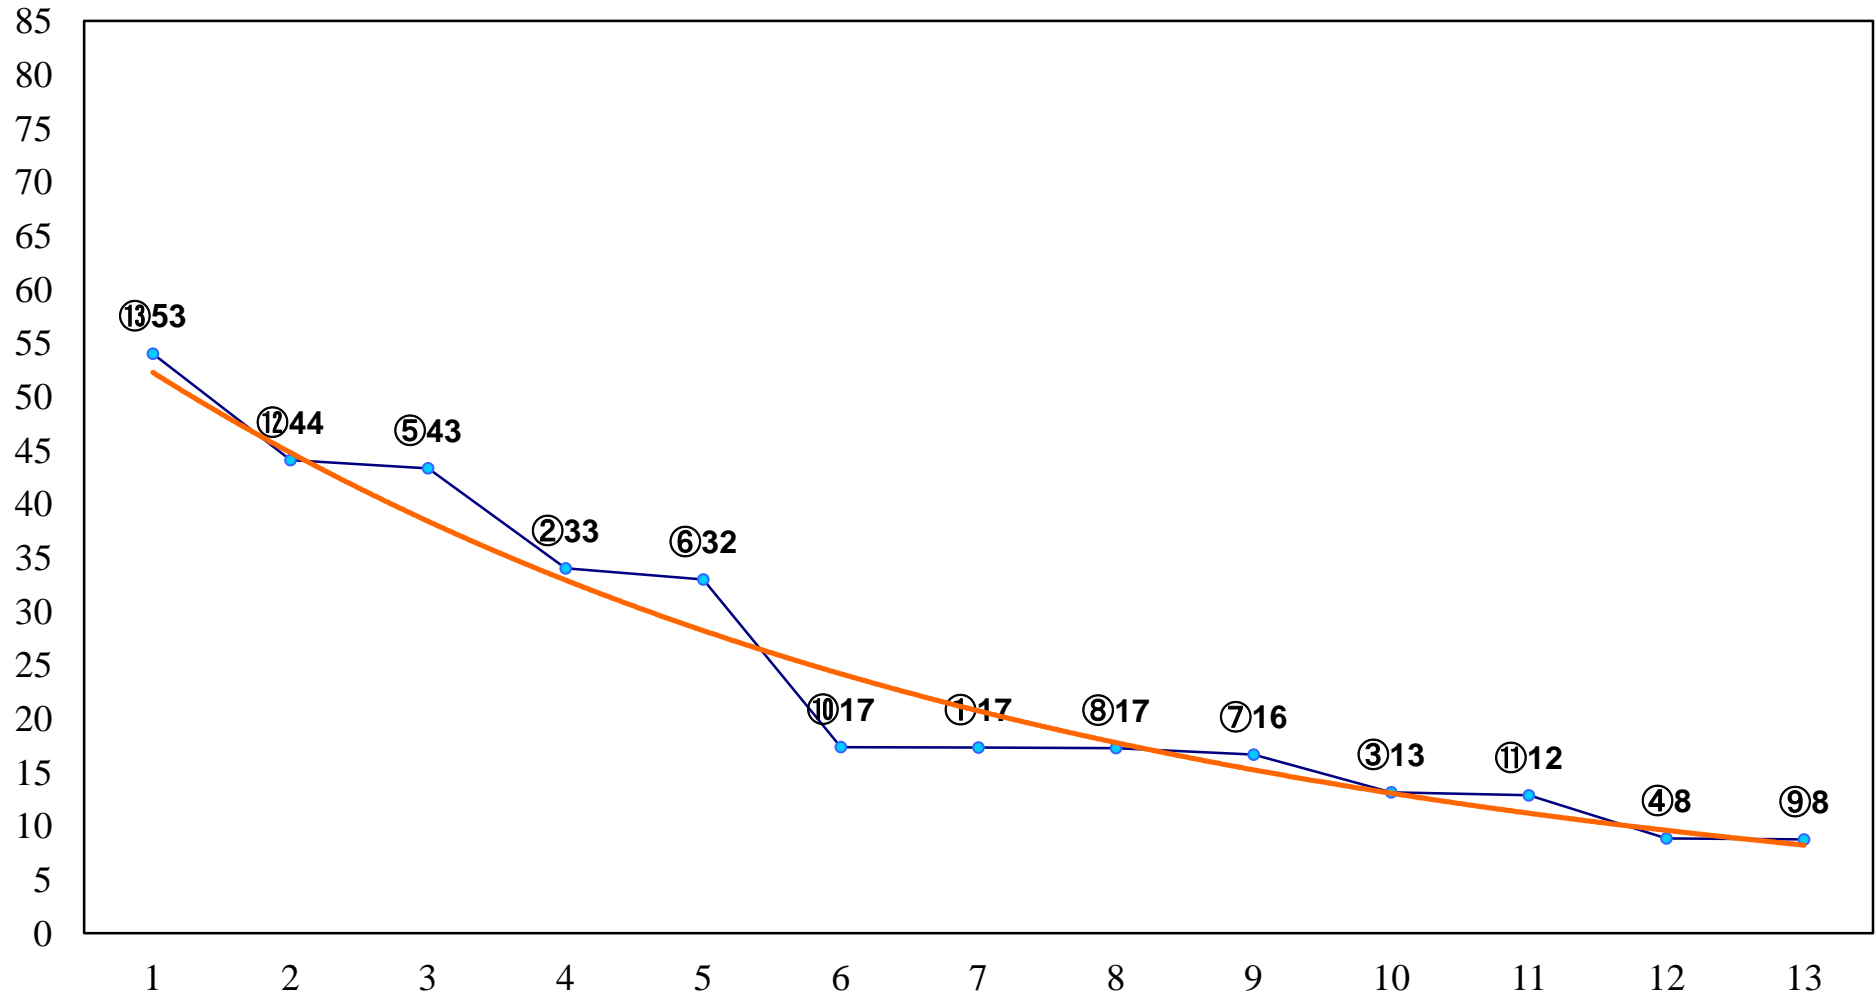

2016年11月18日(金) 大井競馬 8R 18:30
C1四五 右1200m