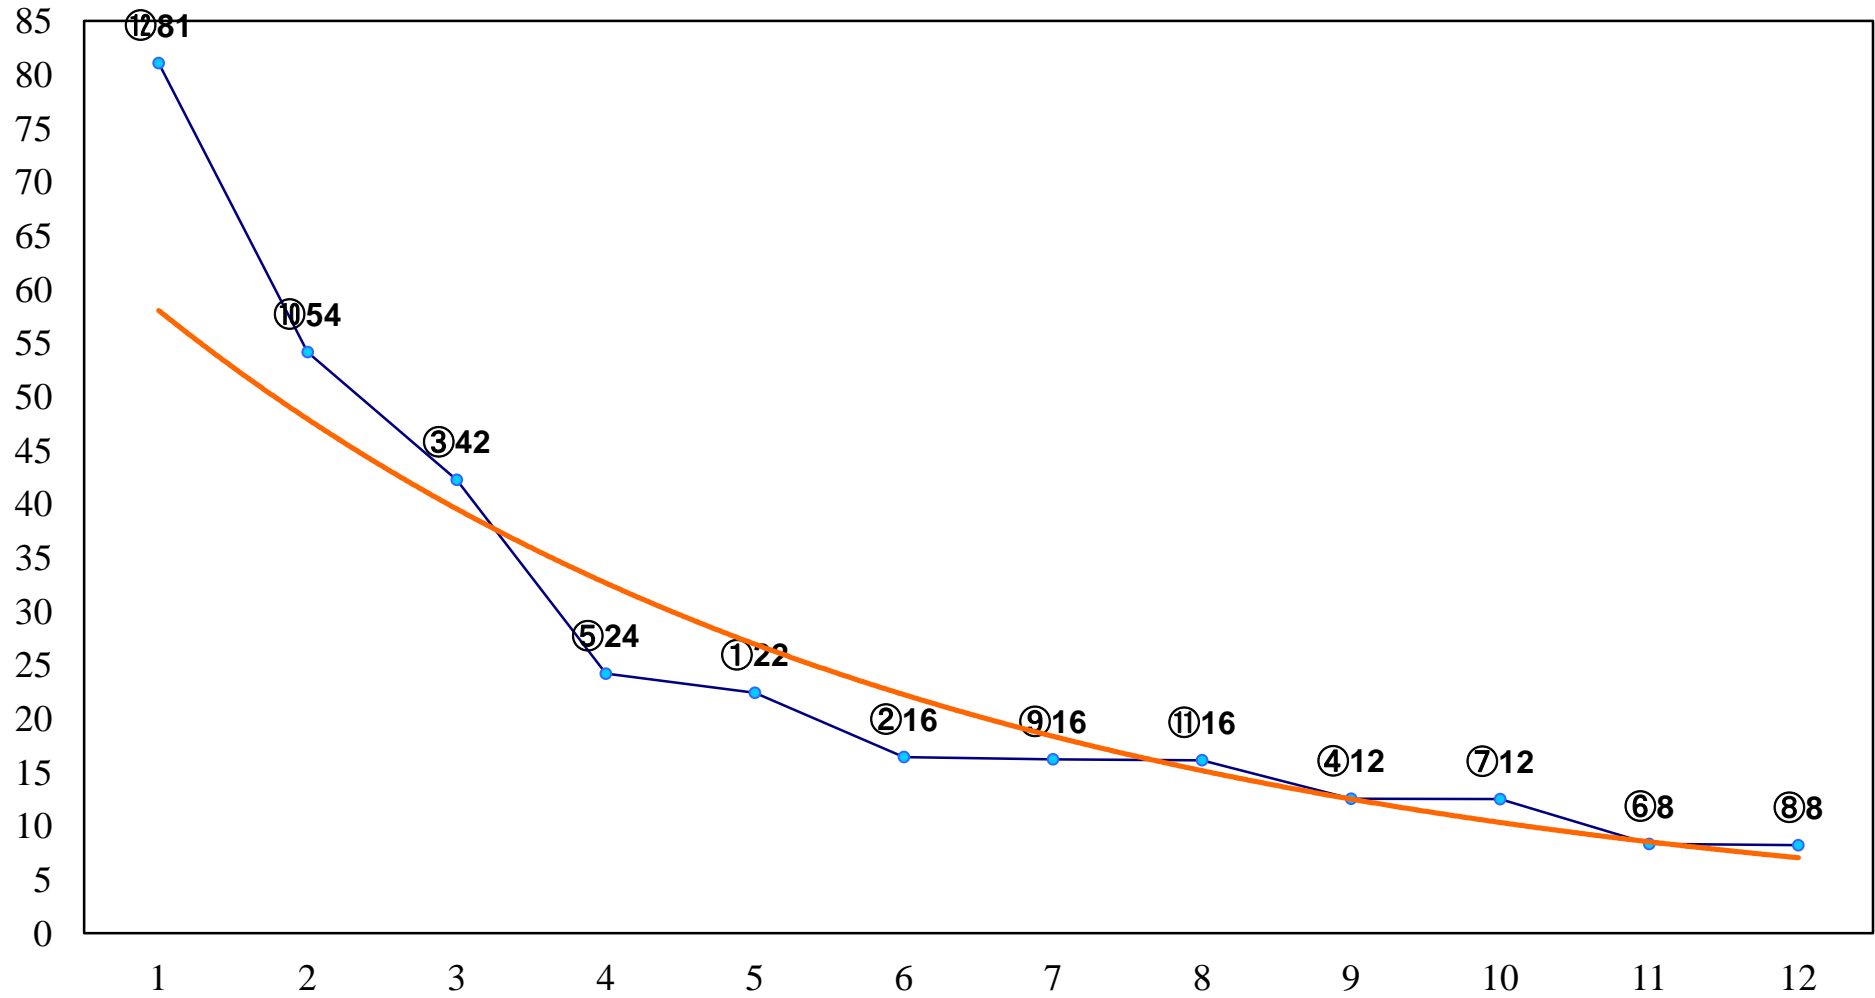

2016年11月18日(金) 大井競馬 7R 18:00
C2十五 十六 右1600m