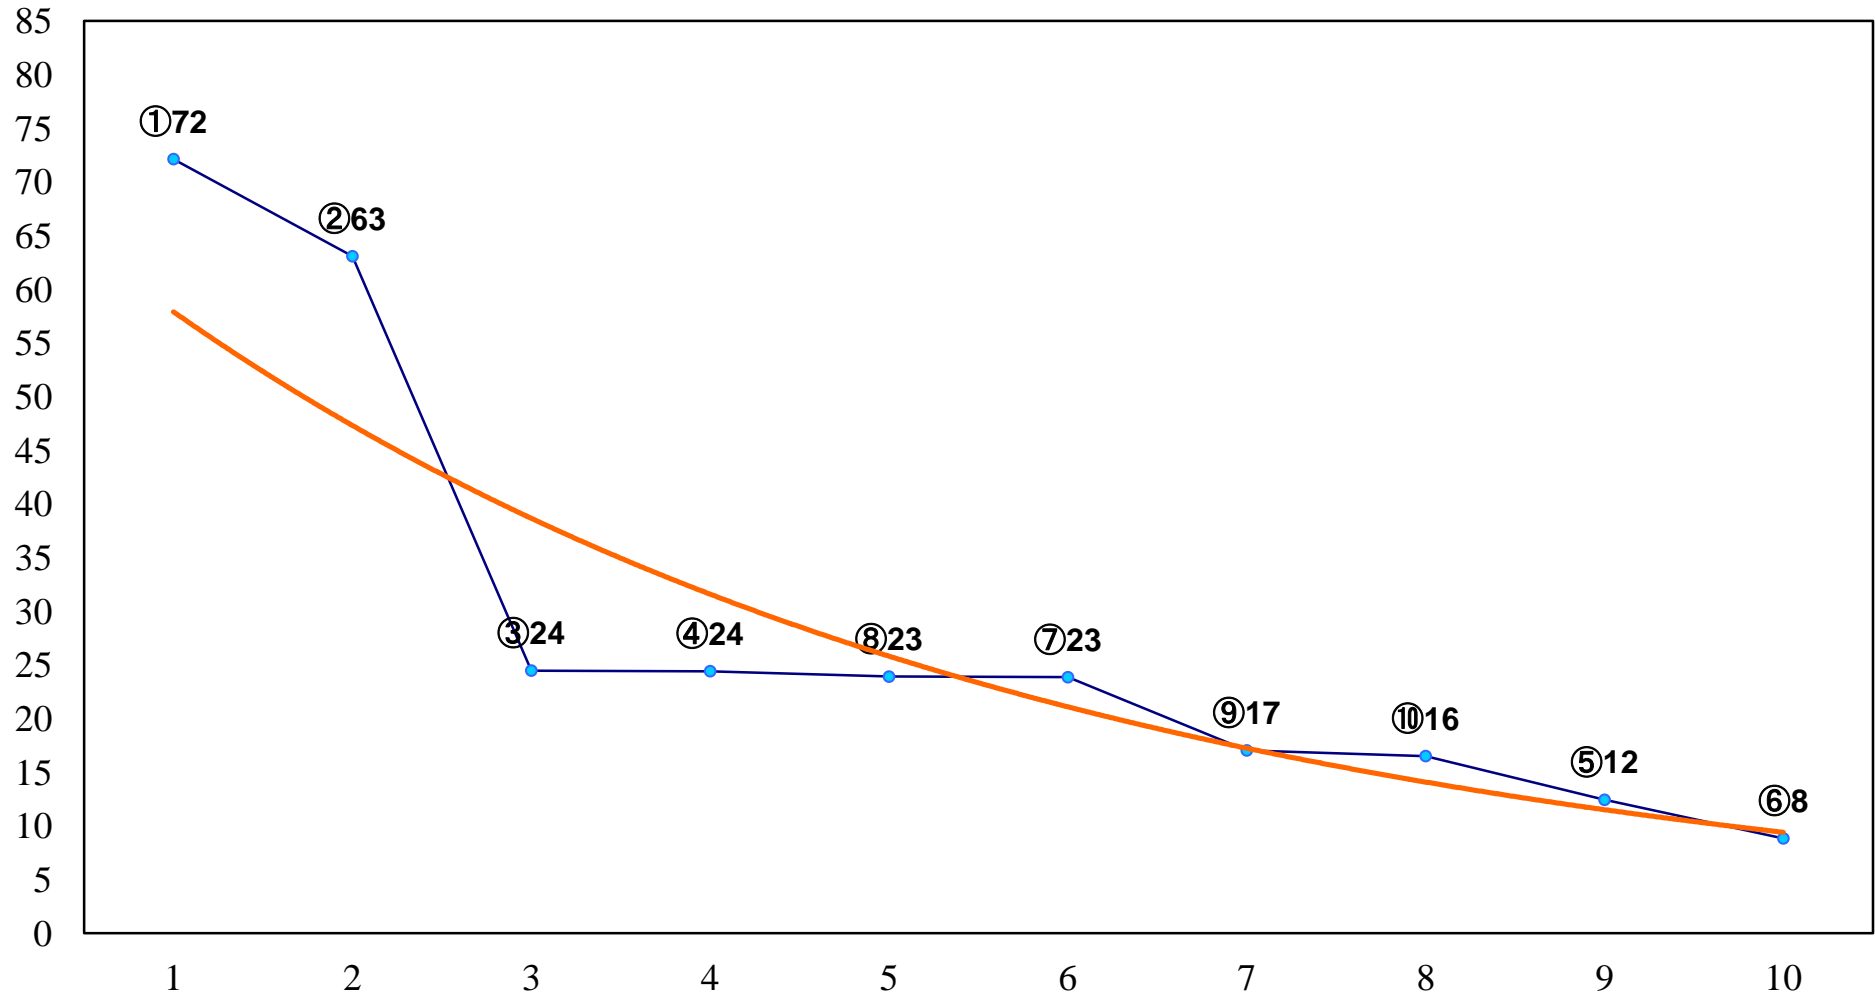

2016年11月18日(金) 大井競馬 6R 17:30
C2十五 十六 右1200m

2016年11月18日(金) 大井競馬 7R 18:00
C2十五 十六 右1600m

2016年11月18日(金) 大井競馬 8R 18:30
C1四五 右1200m

2016年11月18日(金) 大井競馬 9R 19:05
C1四五 右1600m

2016年11月18日(金) 大井競馬 10R 19:40
オリオン座特別C2一選抜 右1600m