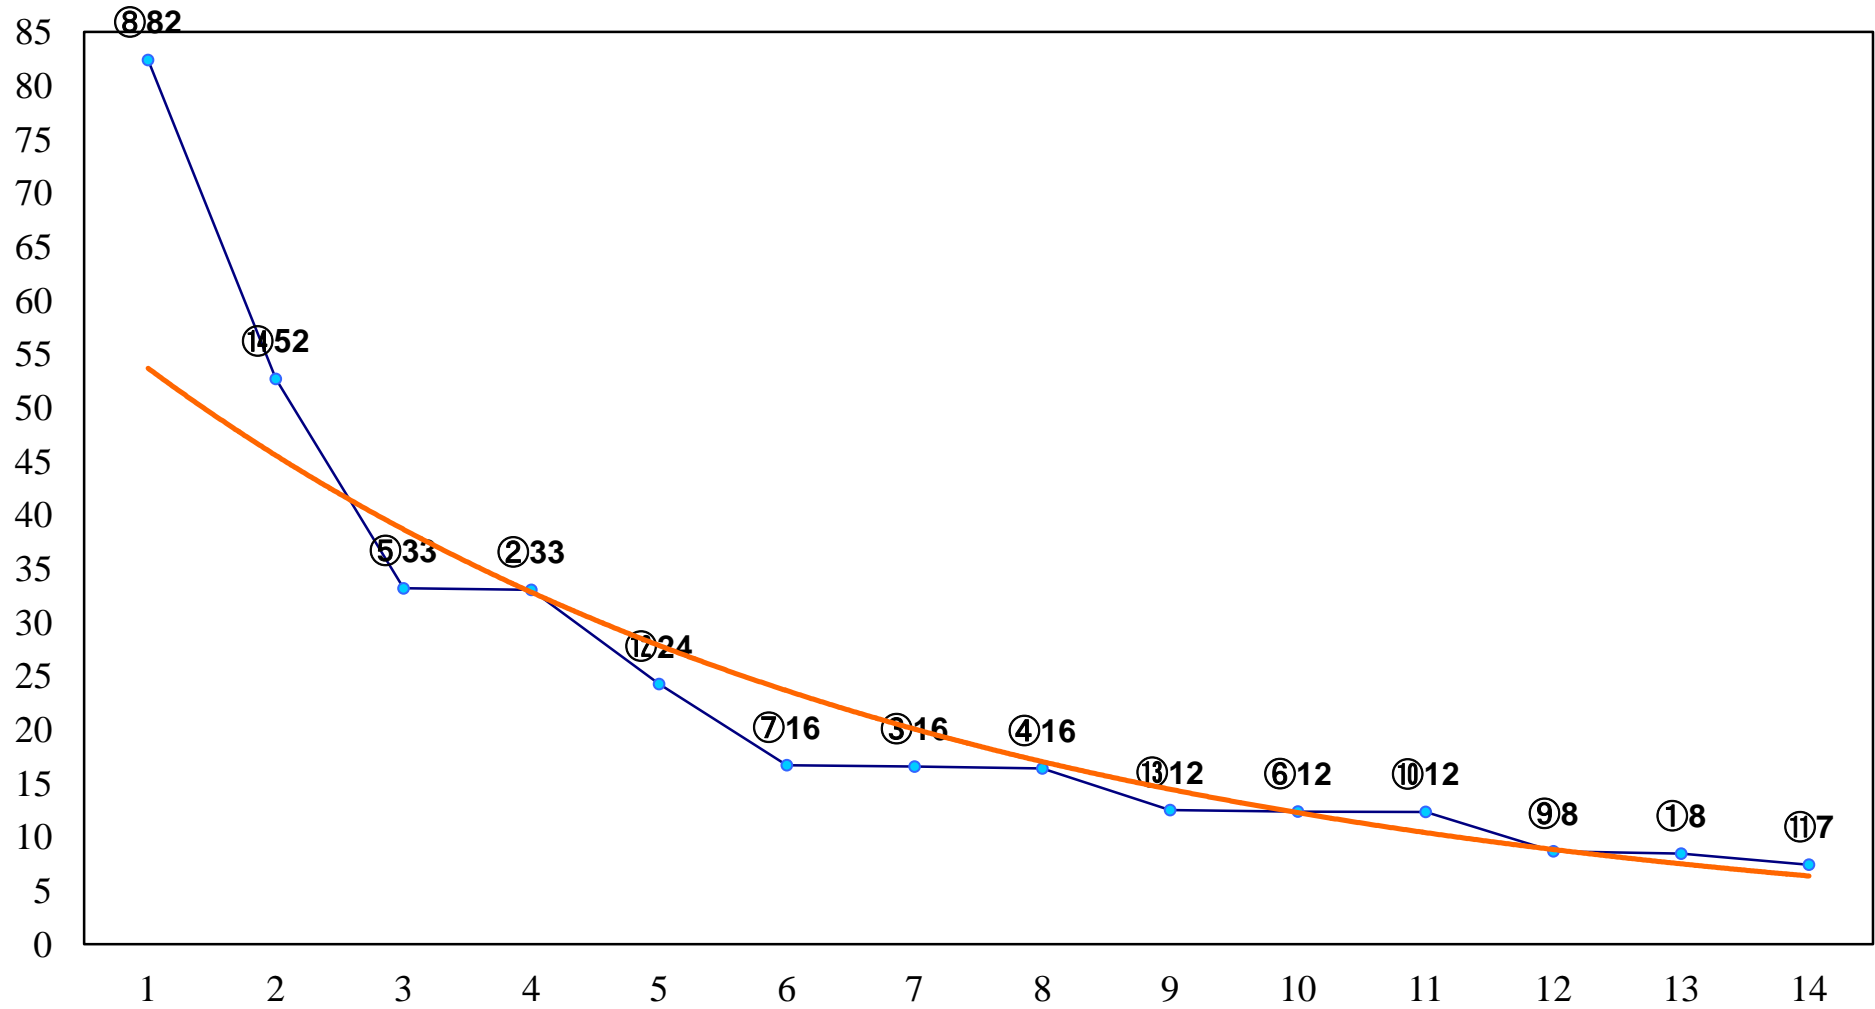

2016年11月18日(金) 大井競馬 6R 17:30
C2十五 十六 右1200m