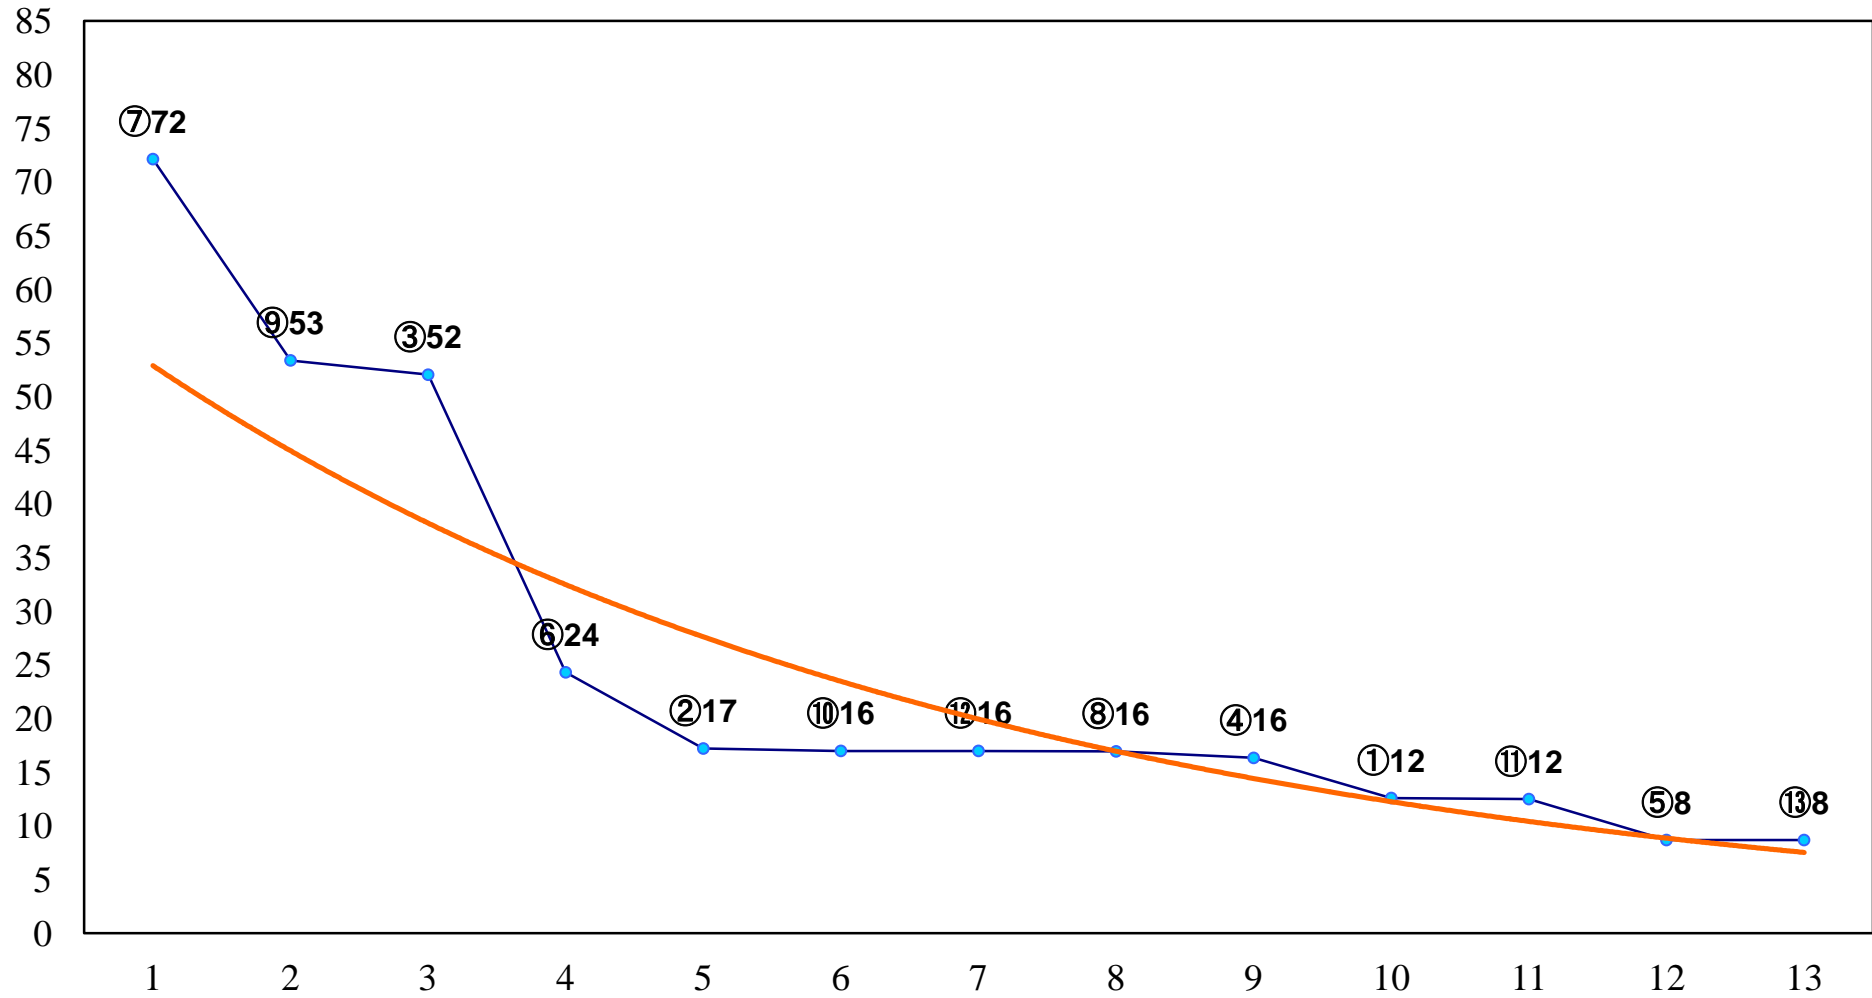

2016年11月18日(金) 大井競馬 6R 17:30
C2十五 十六 右1200m

2016年11月18日(金) 大井競馬 7R 18:00
C2十五 十六 右1600m

2016年11月18日(金) 大井競馬 8R 18:30
C1四五 右1200m

2016年11月18日(金) 大井競馬 9R 19:05
C1四五 右1600m

2016年11月18日(金) 大井競馬 10R 19:40
オリオン座特別C2一選抜 右1600m