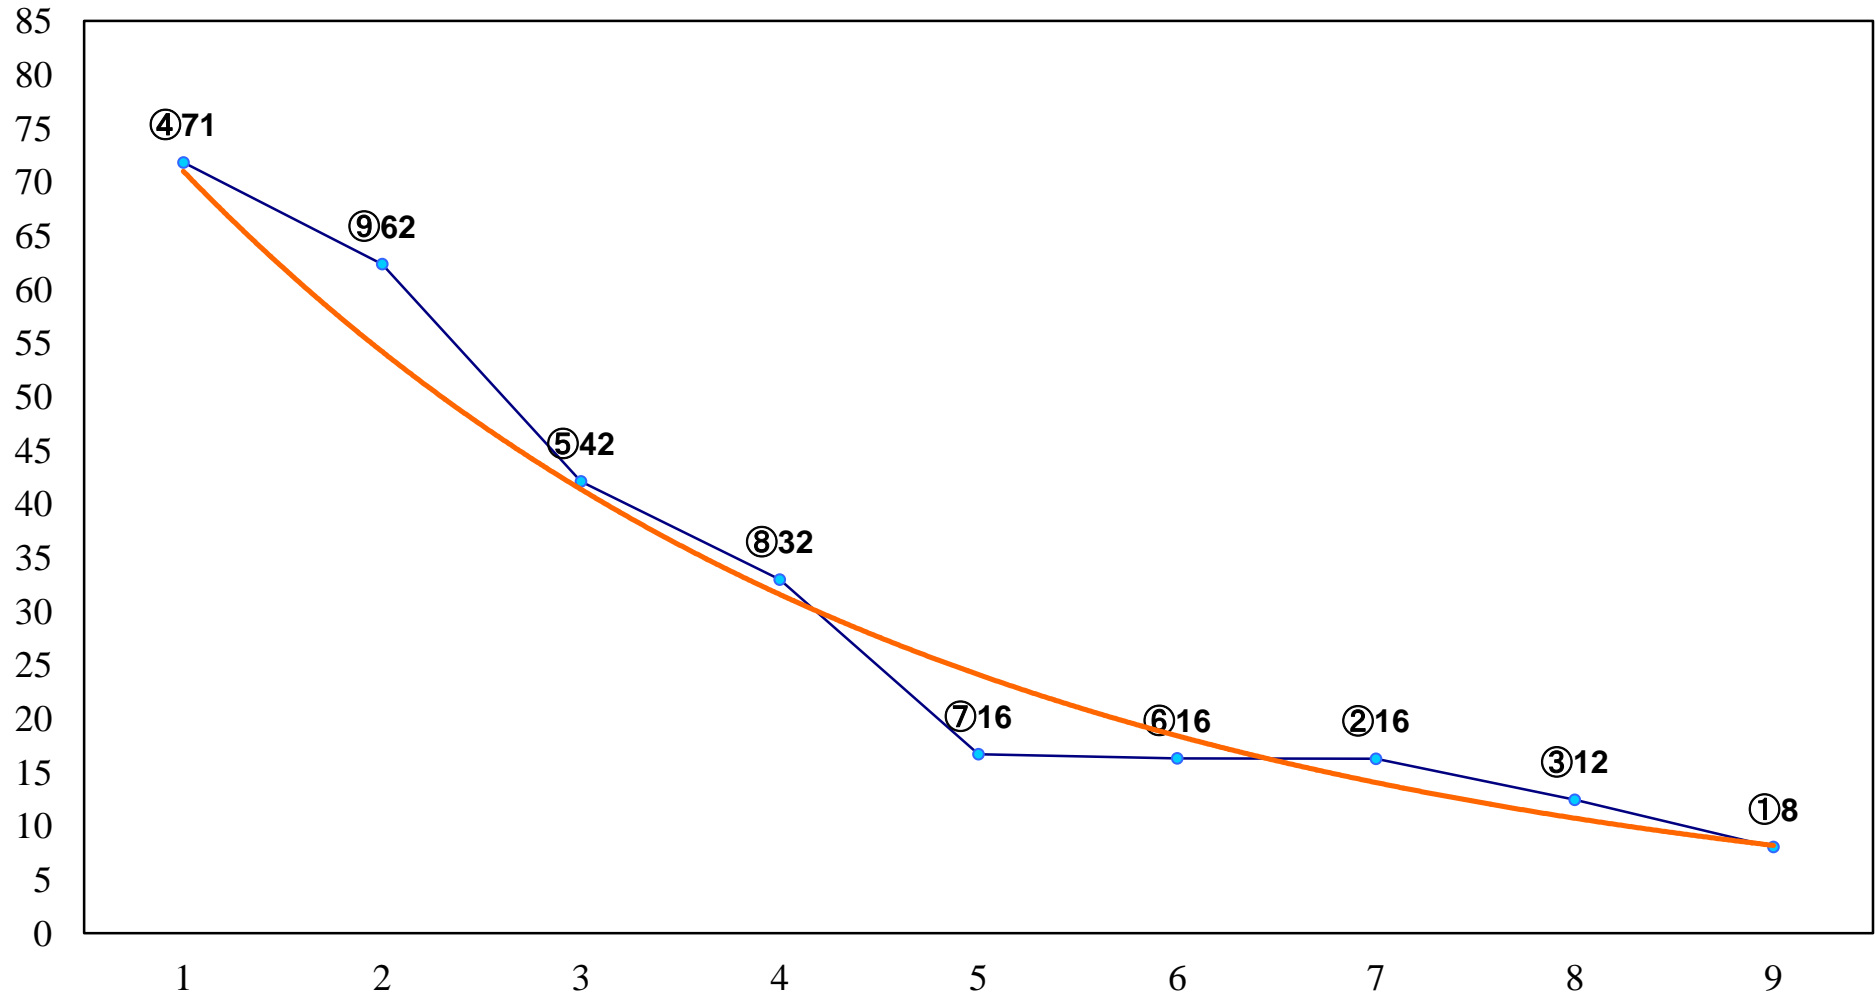

2016年11月18日(金) 大井競馬 1R 14:55
2歳275万円以下 右1200m

2016年11月18日(金) 大井競馬 2R 15:25
2歳275万円以下 右1400m

2016年11月18日(金) 大井競馬 3R 15:55
3歳200万円未満 右1200m

2016年11月18日(金) 大井競馬 4R 16:25
3歳200万円未満 右1600m

2016年11月18日(金) 大井競馬 5R 17:00
選抜牝馬2歳245万円以下 右1200m