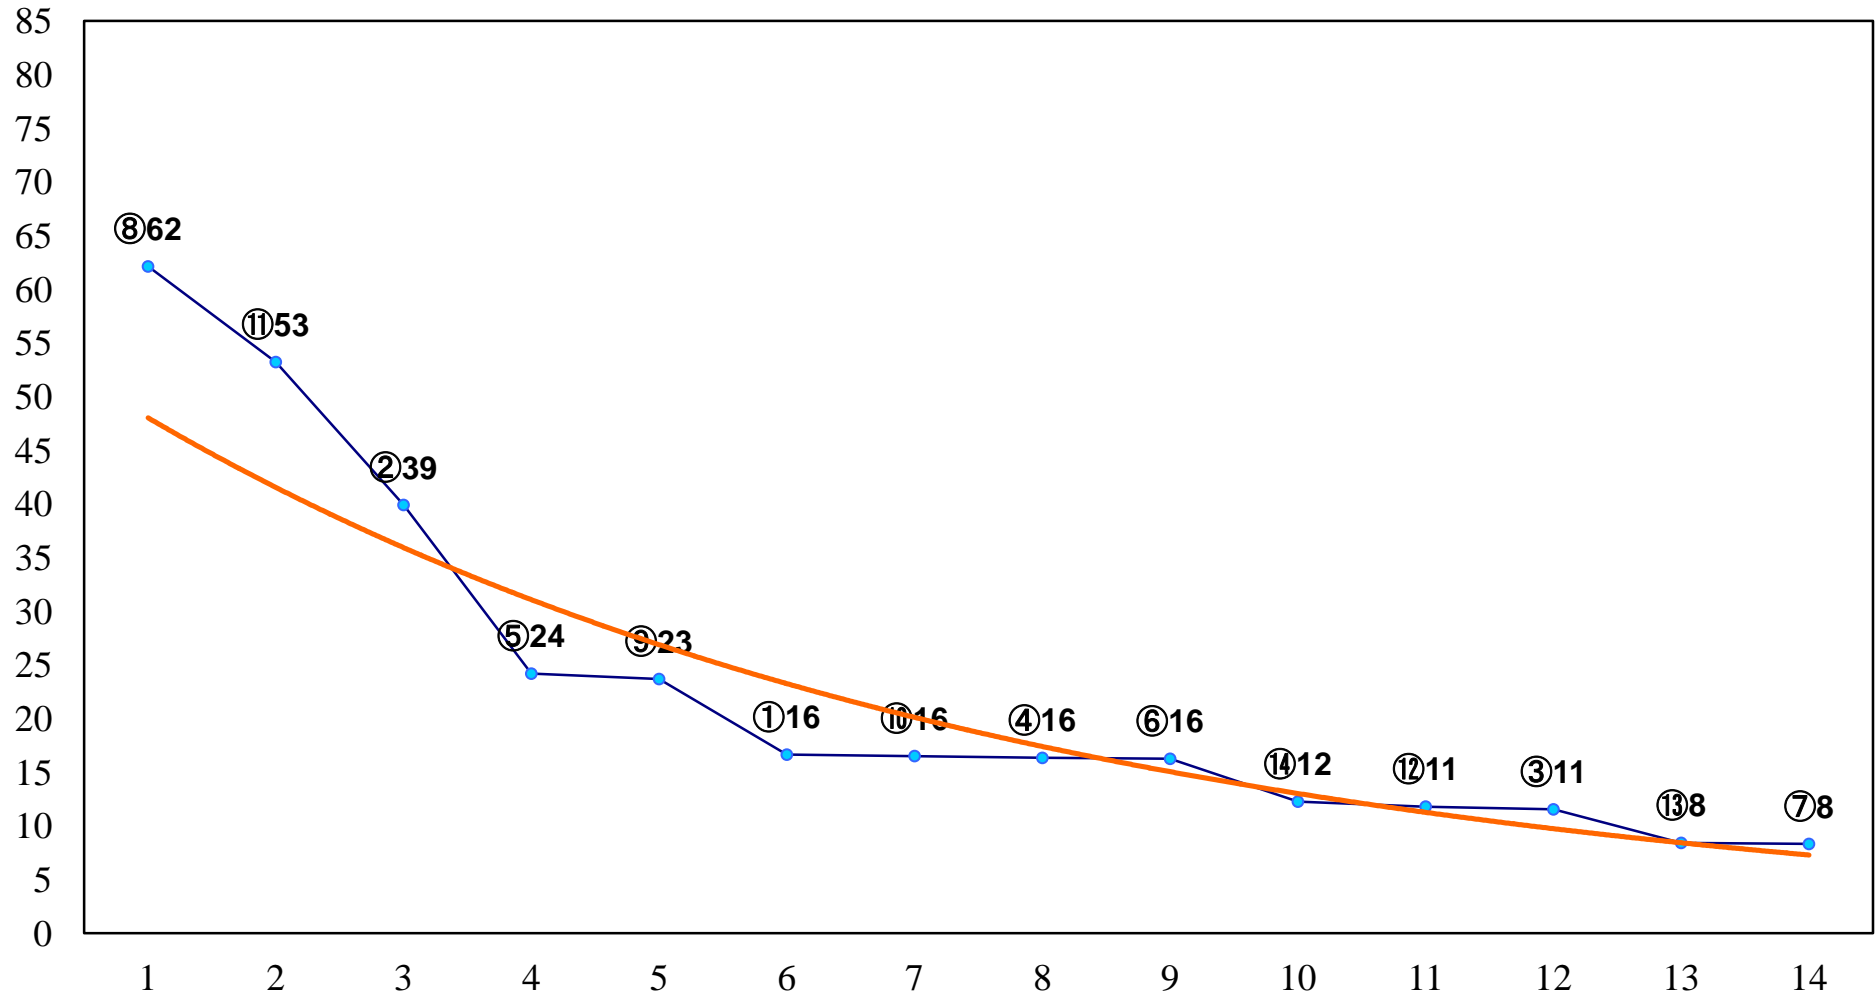

2016年11月18日(金) 大井競馬 1R 14:55
2歳275万円以下 右1200m

2016年11月18日(金) 大井競馬 2R 15:25
2歳275万円以下 右1400m

2016年11月18日(金) 大井競馬 3R 15:55
3歳200万円未満 右1200m

2016年11月18日(金) 大井競馬 4R 16:25
3歳200万円未満 右1600m

2016年11月18日(金) 大井競馬 5R 17:00
選抜牝馬2歳245万円以下 右1200m