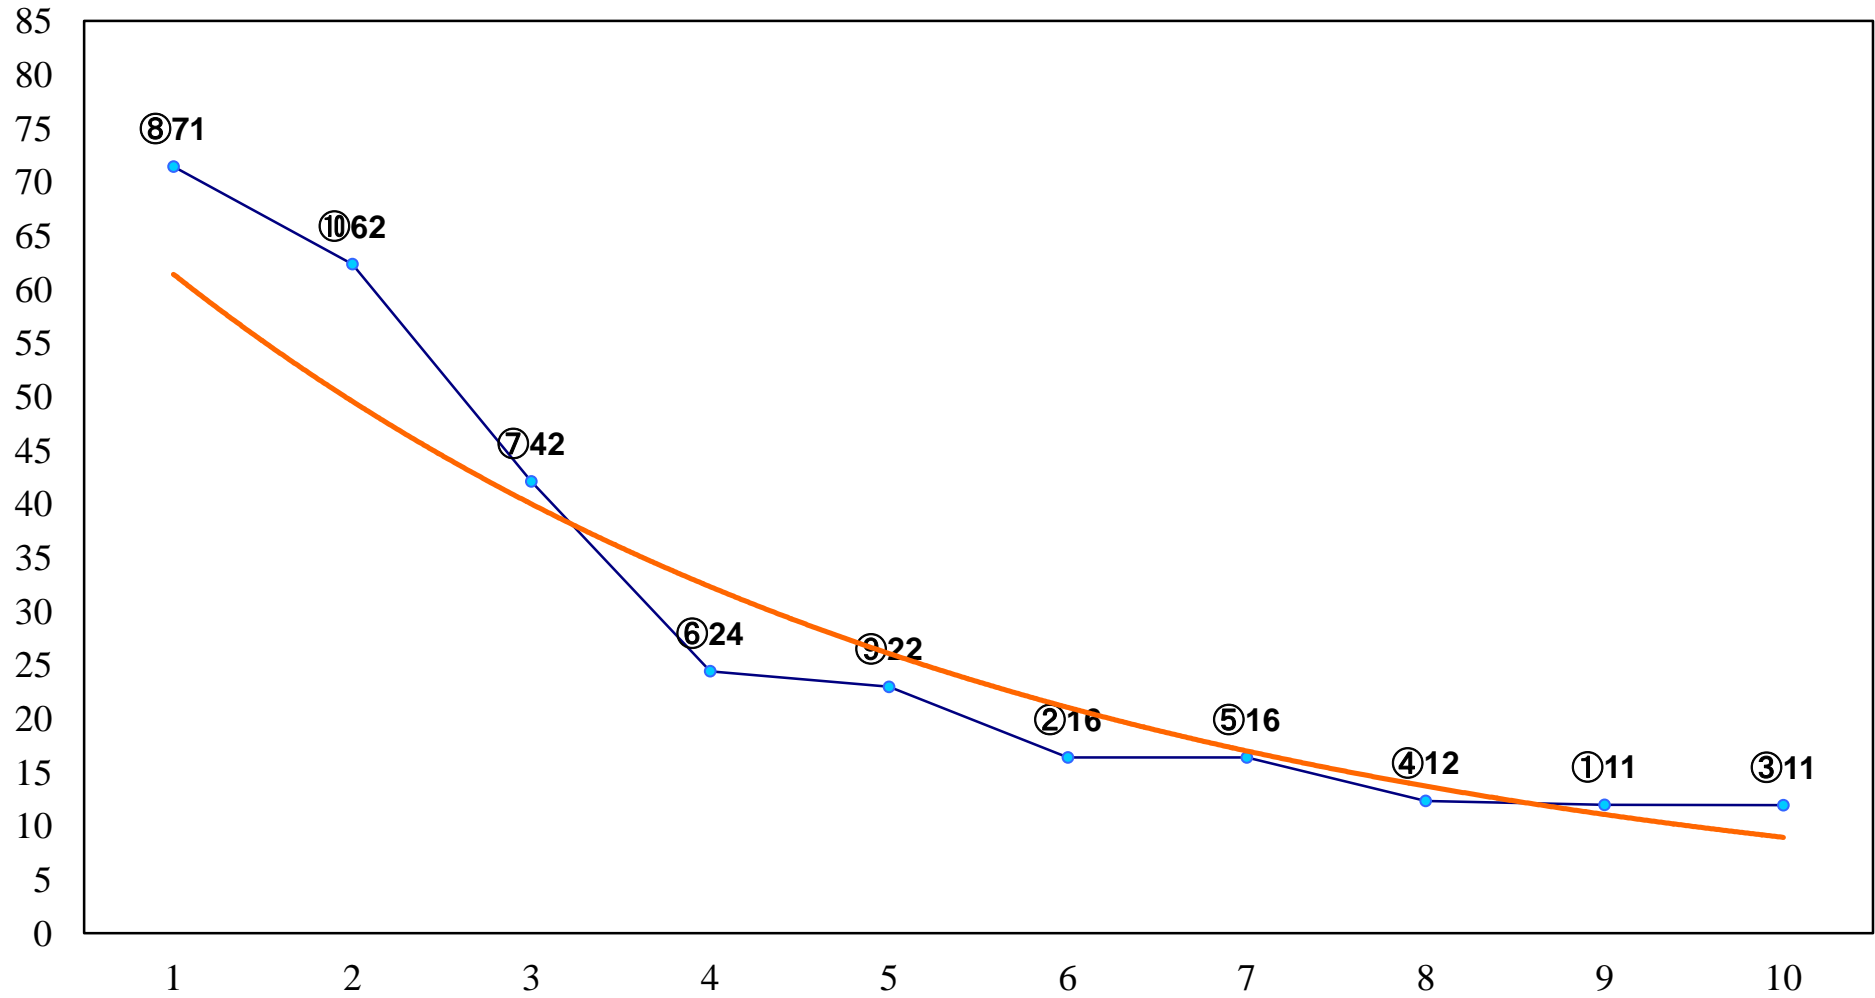

2016年11月18日(金) 大井競馬 1R 14:55
2歳275万円以下 右1200m

2016年11月18日(金) 大井競馬 2R 15:25
2歳275万円以下 右1400m

2016年11月18日(金) 大井競馬 3R 15:55
3歳200万円未満 右1200m

2016年11月18日(金) 大井競馬 4R 16:25
3歳200万円未満 右1600m

2016年11月18日(金) 大井競馬 5R 17:00
選抜牝馬2歳245万円以下 右1200m