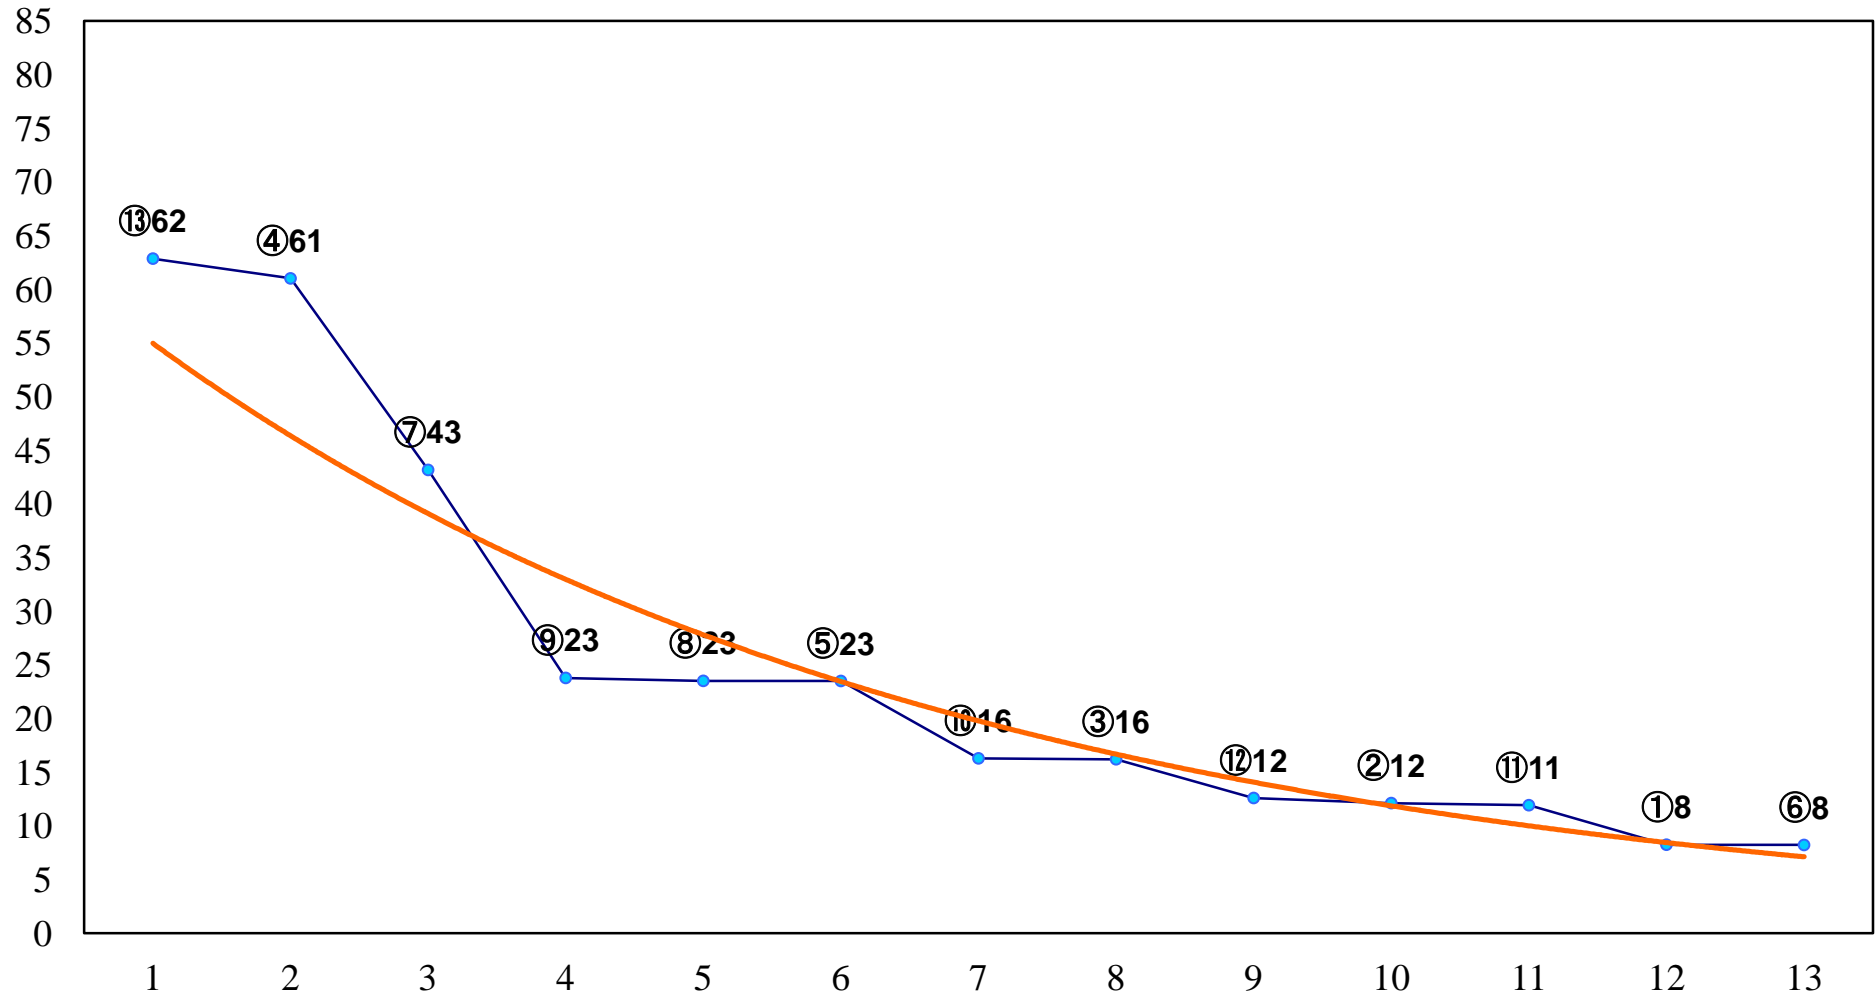

2016年11月18日(金) 大井競馬 1R 14:55
2歳275万円以下 右1200m

2016年11月18日(金) 大井競馬 2R 15:25
2歳275万円以下 右1400m

2016年11月18日(金) 大井競馬 3R 15:55
3歳200万円未満 右1200m

2016年11月18日(金) 大井競馬 4R 16:25
3歳200万円未満 右1600m

2016年11月18日(金) 大井競馬 5R 17:00
選抜牝馬2歳245万円以下 右1200m