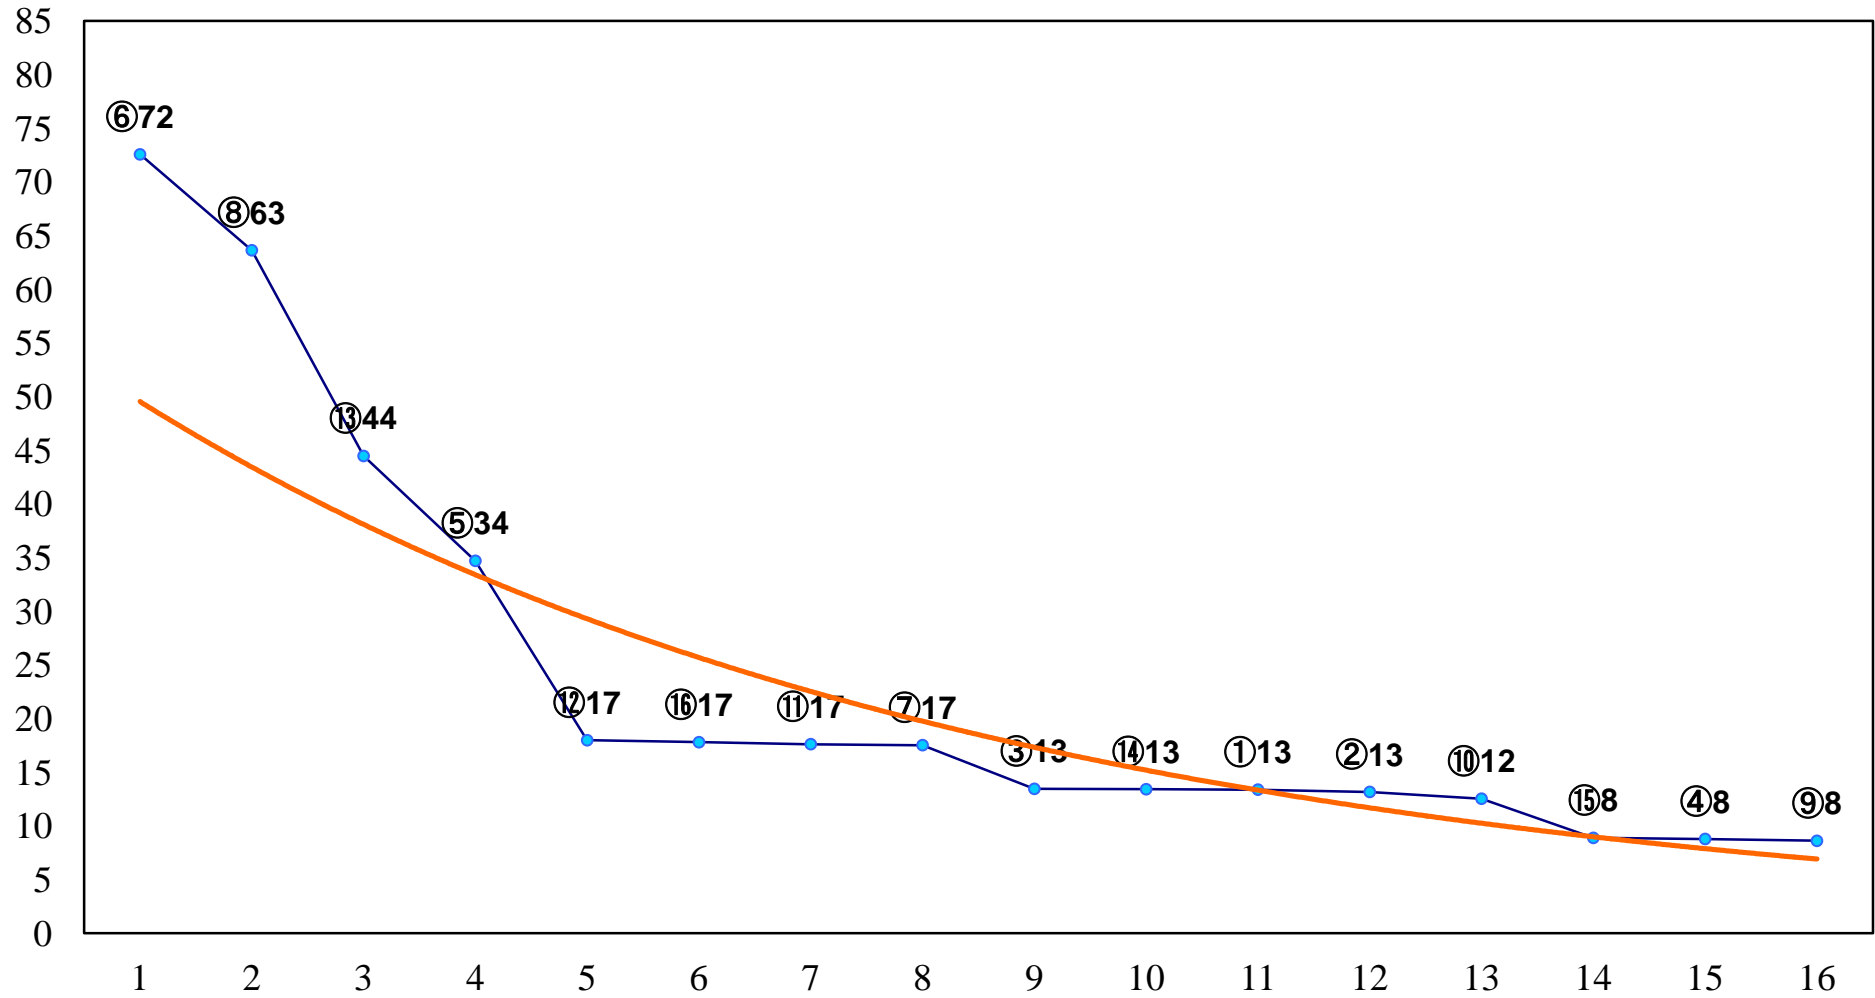

2016年11月18日(金) 大井競馬 11R 20:15
オフト大郷賞B2三B3一選抜特別 右1400m