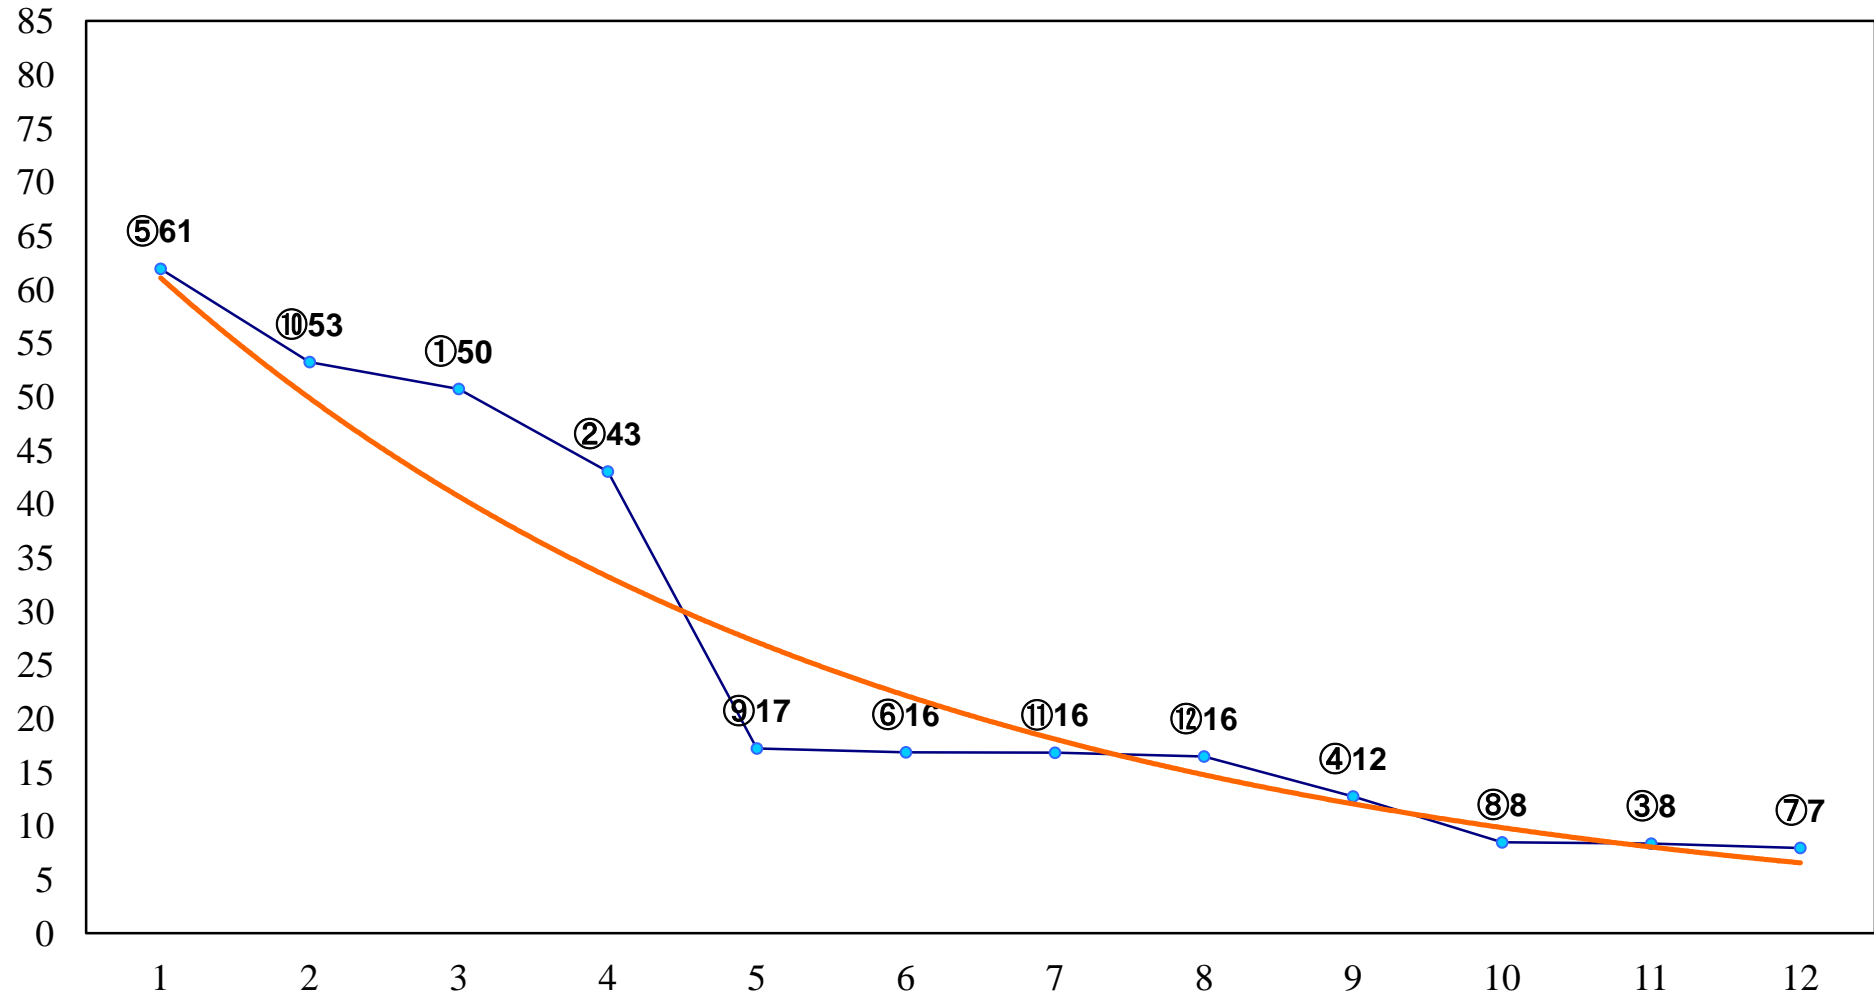

2016年11月22日(火) 浦和競馬 8R 14:10
11月は埼玉県地産地消月間ですC1六七 左1500m