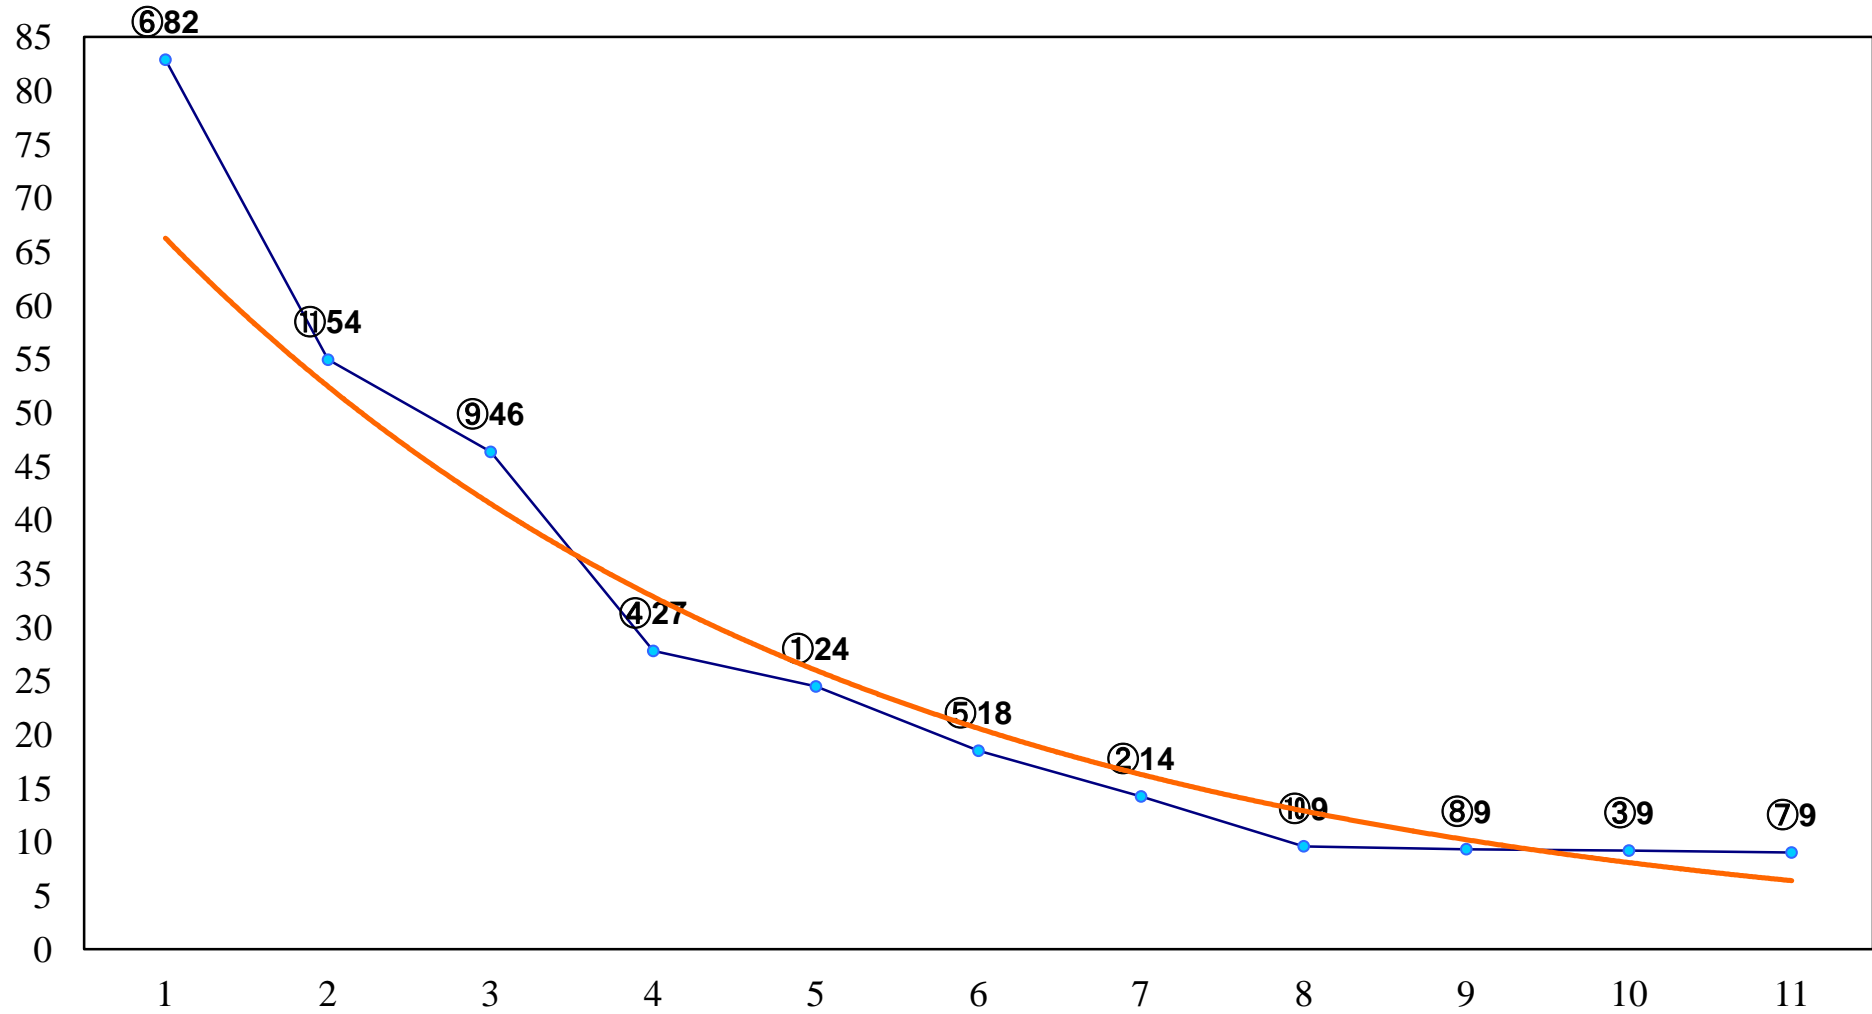

2016年11月22日(火) 浦和競馬 11R 16:00
山茶花特別B3三 左1400m