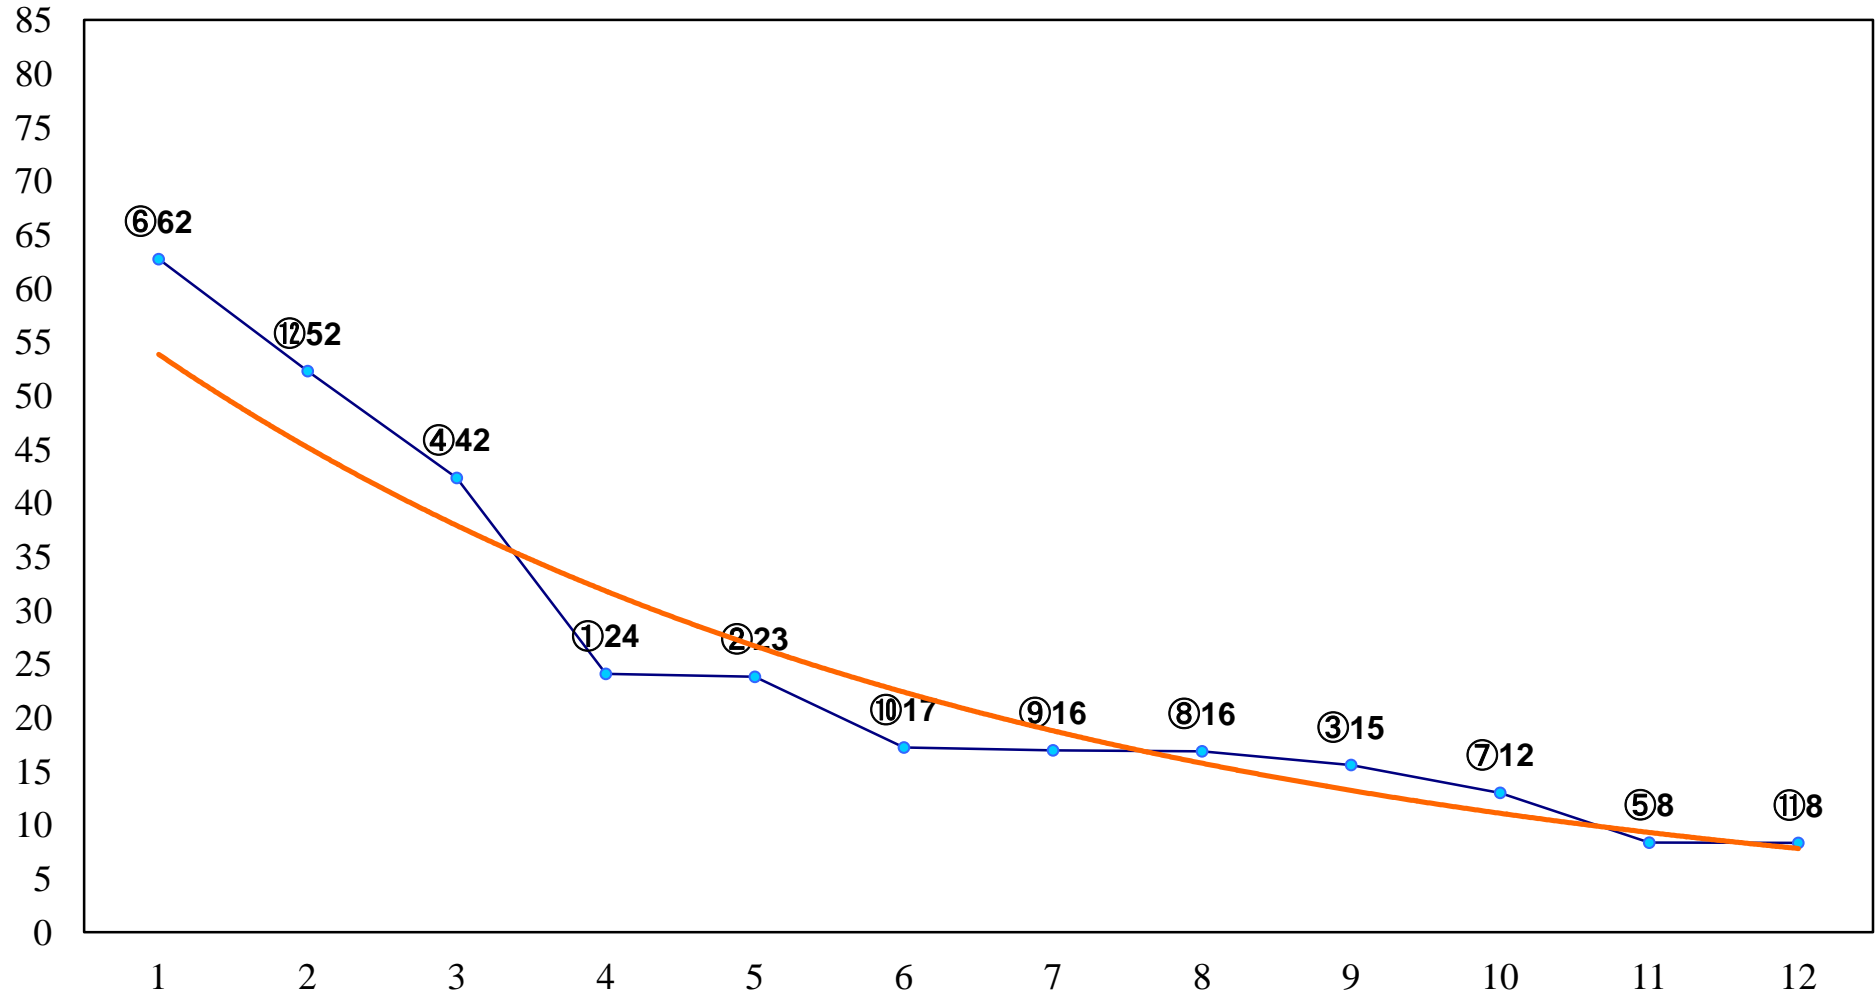

2016年11月22日(火) 浦和競馬 6R 13:00
鳩山町鳩豆うどん賞C2六七 左1400m