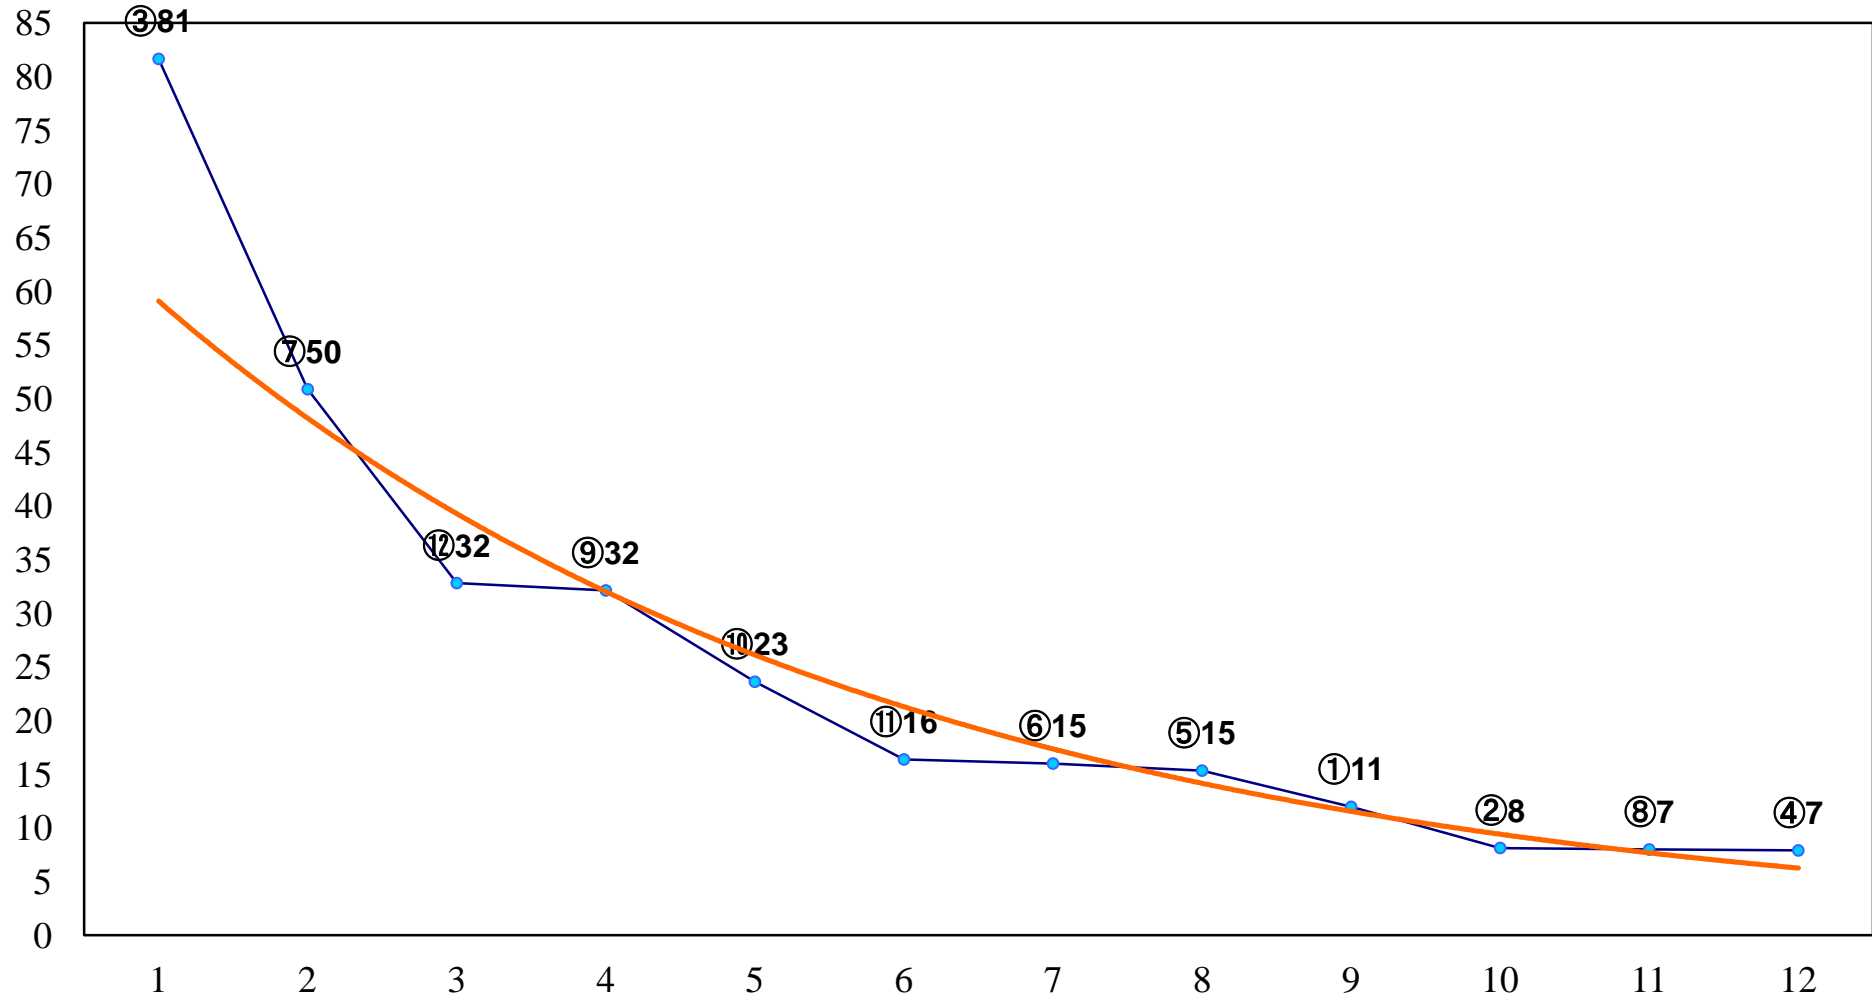

2016年11月22日(火) 浦和競馬 1R 10:20
3歳三 左1400m

2016年11月22日(火) 浦和競馬 2R 10:50
3歳二 左1500m

2016年11月22日(火) 浦和競馬 3R 11:20
C3七 左1500m

2016年11月22日(火) 浦和競馬 4R 11:50
C2六七 左1500m

2016年11月22日(火) 浦和競馬 5R 12:25
若潮特別2歳一 左1600m