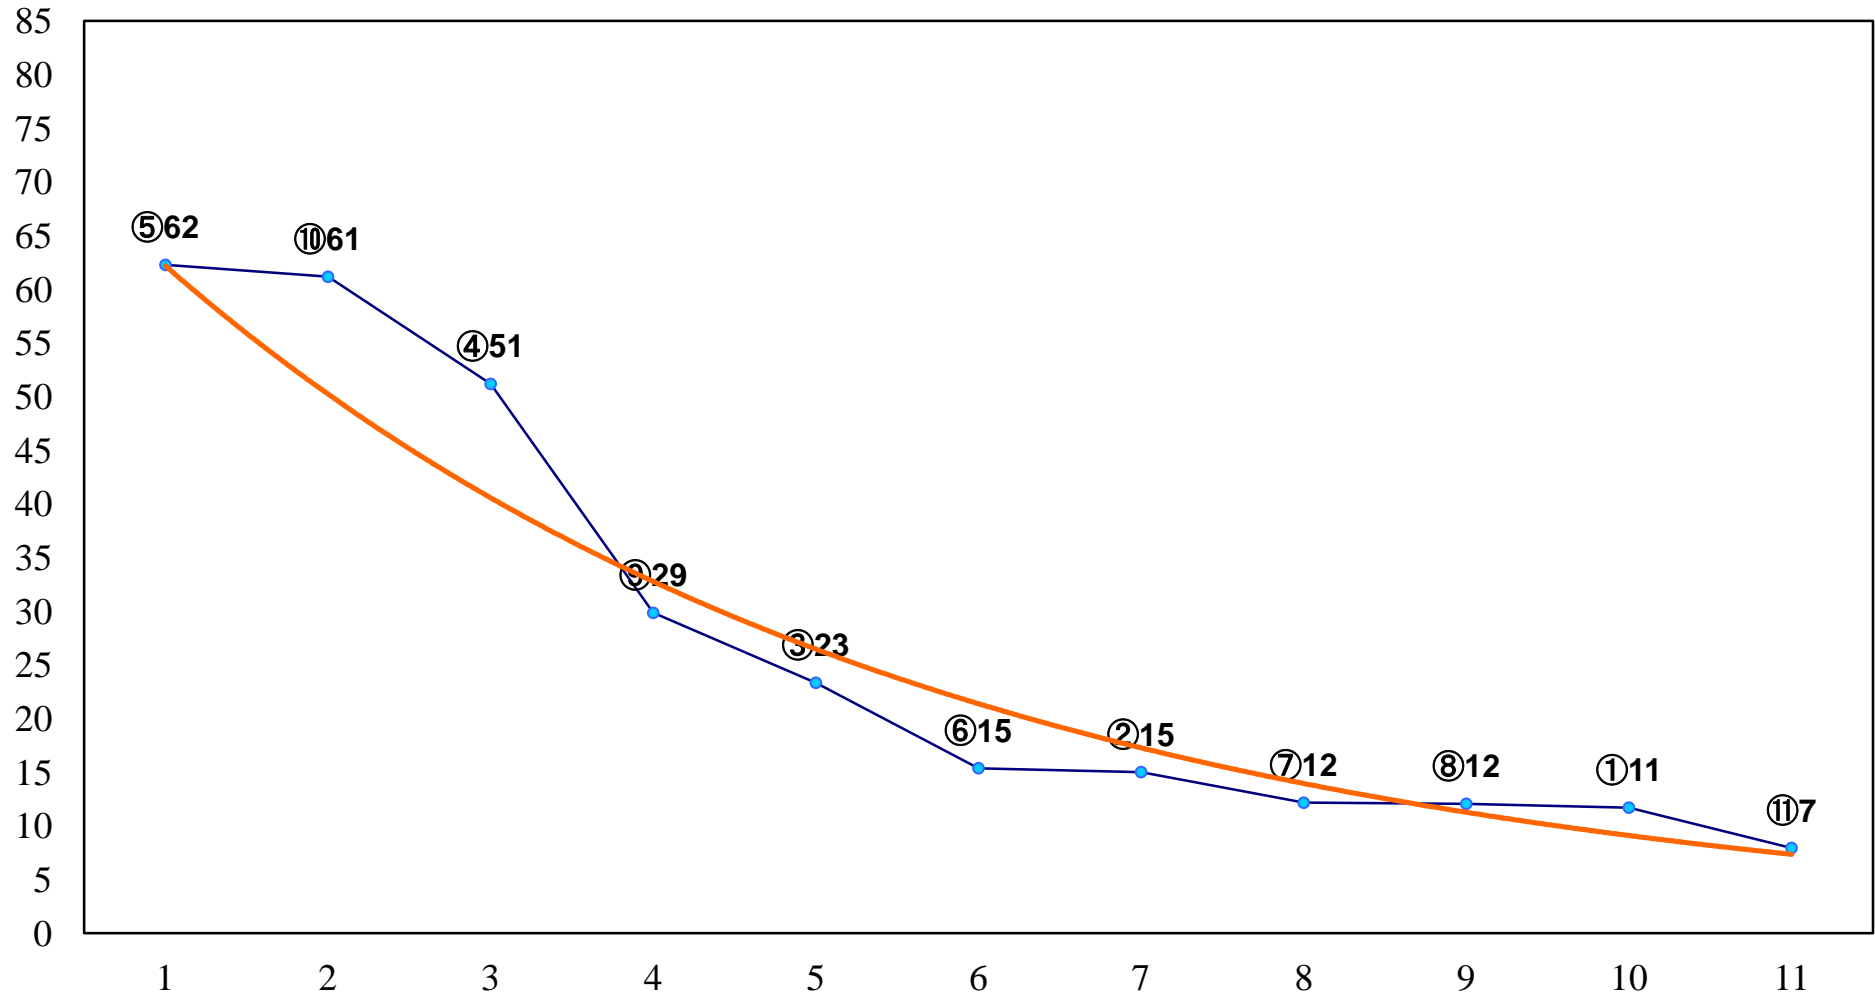

2016年11月22日(火) 浦和競馬 1R 10:20
3歳三 左1400m

2016年11月22日(火) 浦和競馬 2R 10:50
3歳二 左1500m

2016年11月22日(火) 浦和競馬 3R 11:20
C3七 左1500m

2016年11月22日(火) 浦和競馬 4R 11:50
C2六七 左1500m

2016年11月22日(火) 浦和競馬 5R 12:25
若潮特別2歳一 左1600m