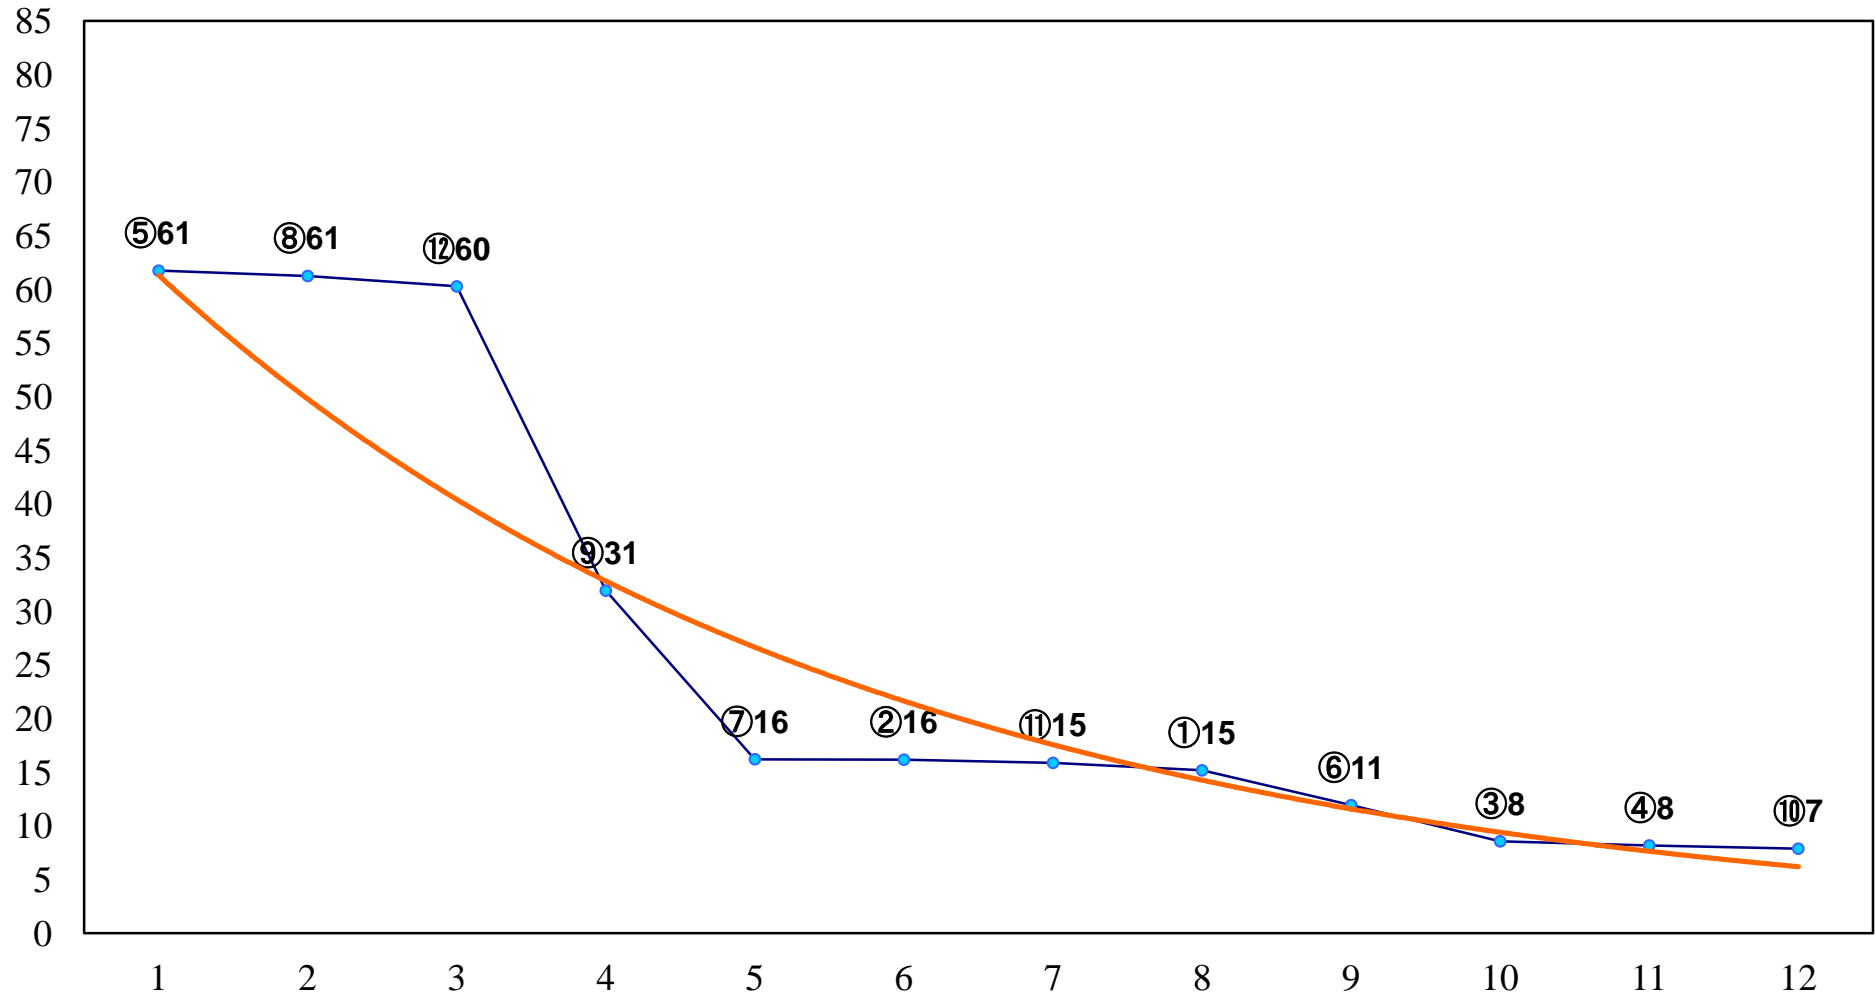

2016年11月22日(火) 浦和競馬 1R 10:20
3歳三 左1400m

2016年11月22日(火) 浦和競馬 2R 10:50
3歳二 左1500m

2016年11月22日(火) 浦和競馬 3R 11:20
C3七 左1500m

2016年11月22日(火) 浦和競馬 4R 11:50
C2六七 左1500m

2016年11月22日(火) 浦和競馬 5R 12:25
若潮特別2歳一 左1600m