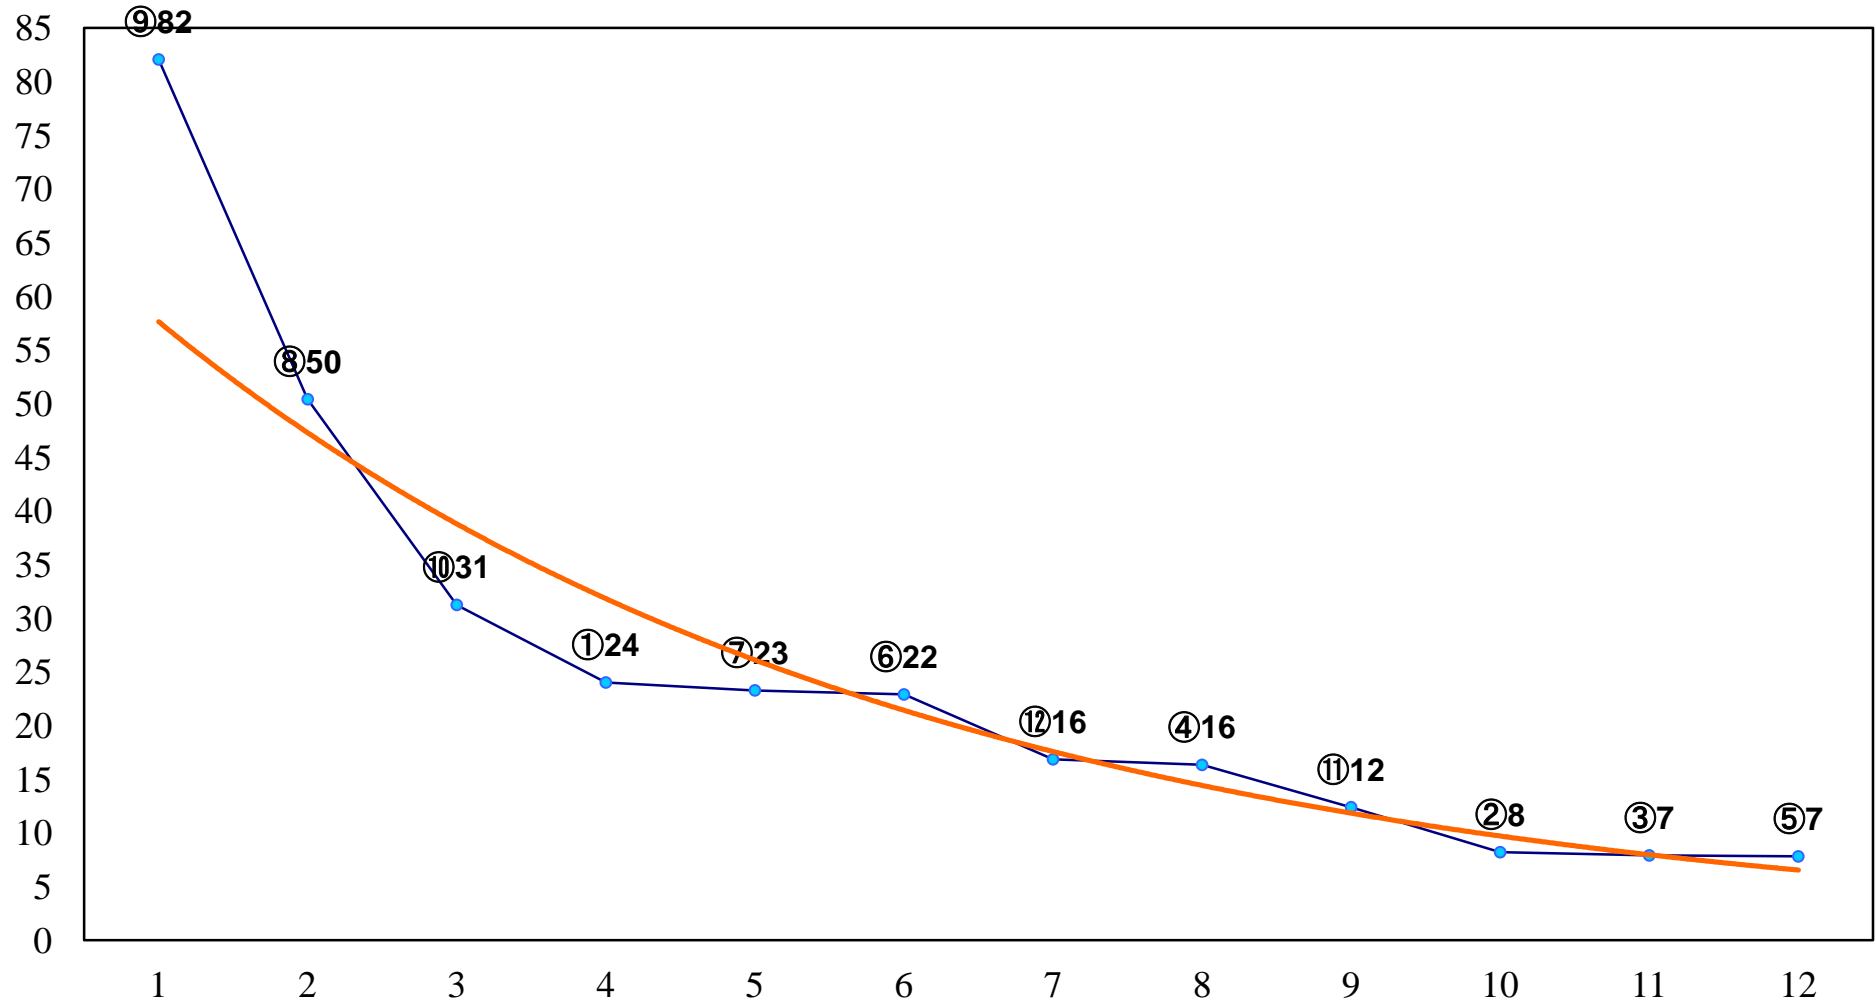

2016年11月22日(火) 浦和競馬 1R 10:20
3歳三 左1400m

2016年11月22日(火) 浦和競馬 2R 10:50
3歳二 左1500m

2016年11月22日(火) 浦和競馬 3R 11:20
C3七 左1500m

2016年11月22日(火) 浦和競馬 4R 11:50
C2六七 左1500m

2016年11月22日(火) 浦和競馬 5R 12:25
若潮特別2歳一 左1600m