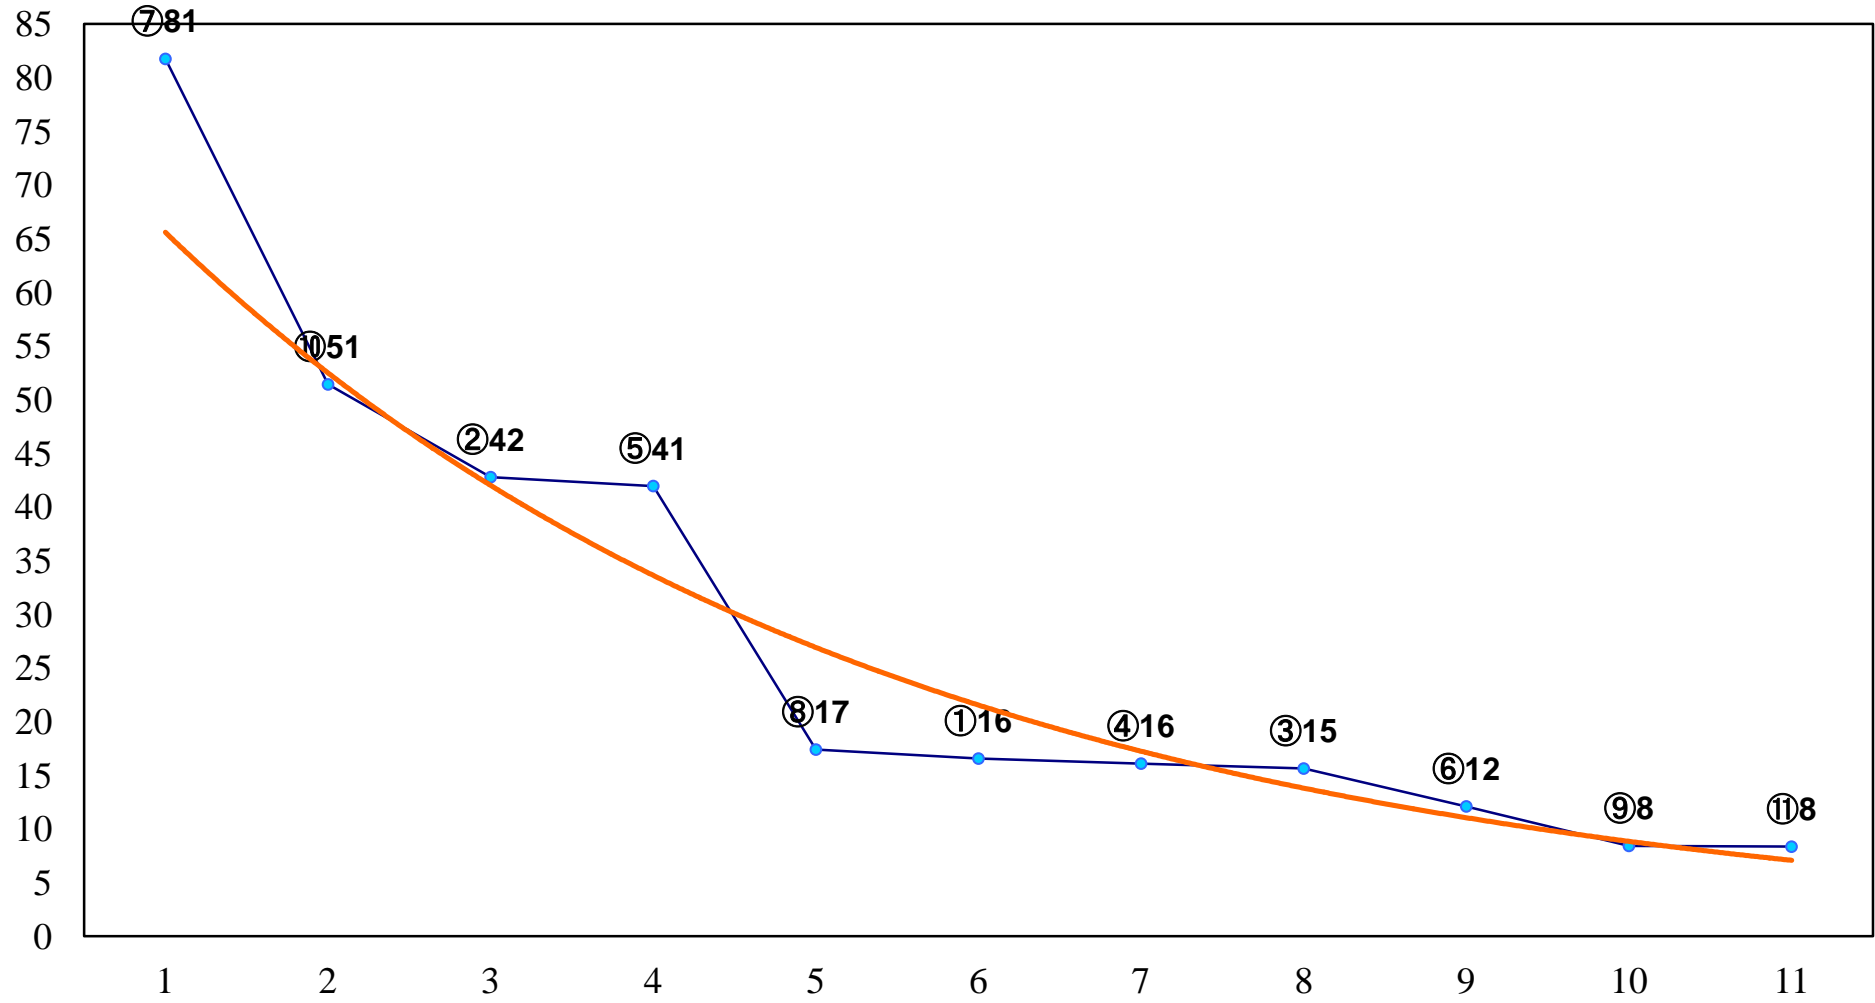

2016年11月22日(火) 浦和競馬 9R 14:45
向寒特別C2二 左1600m