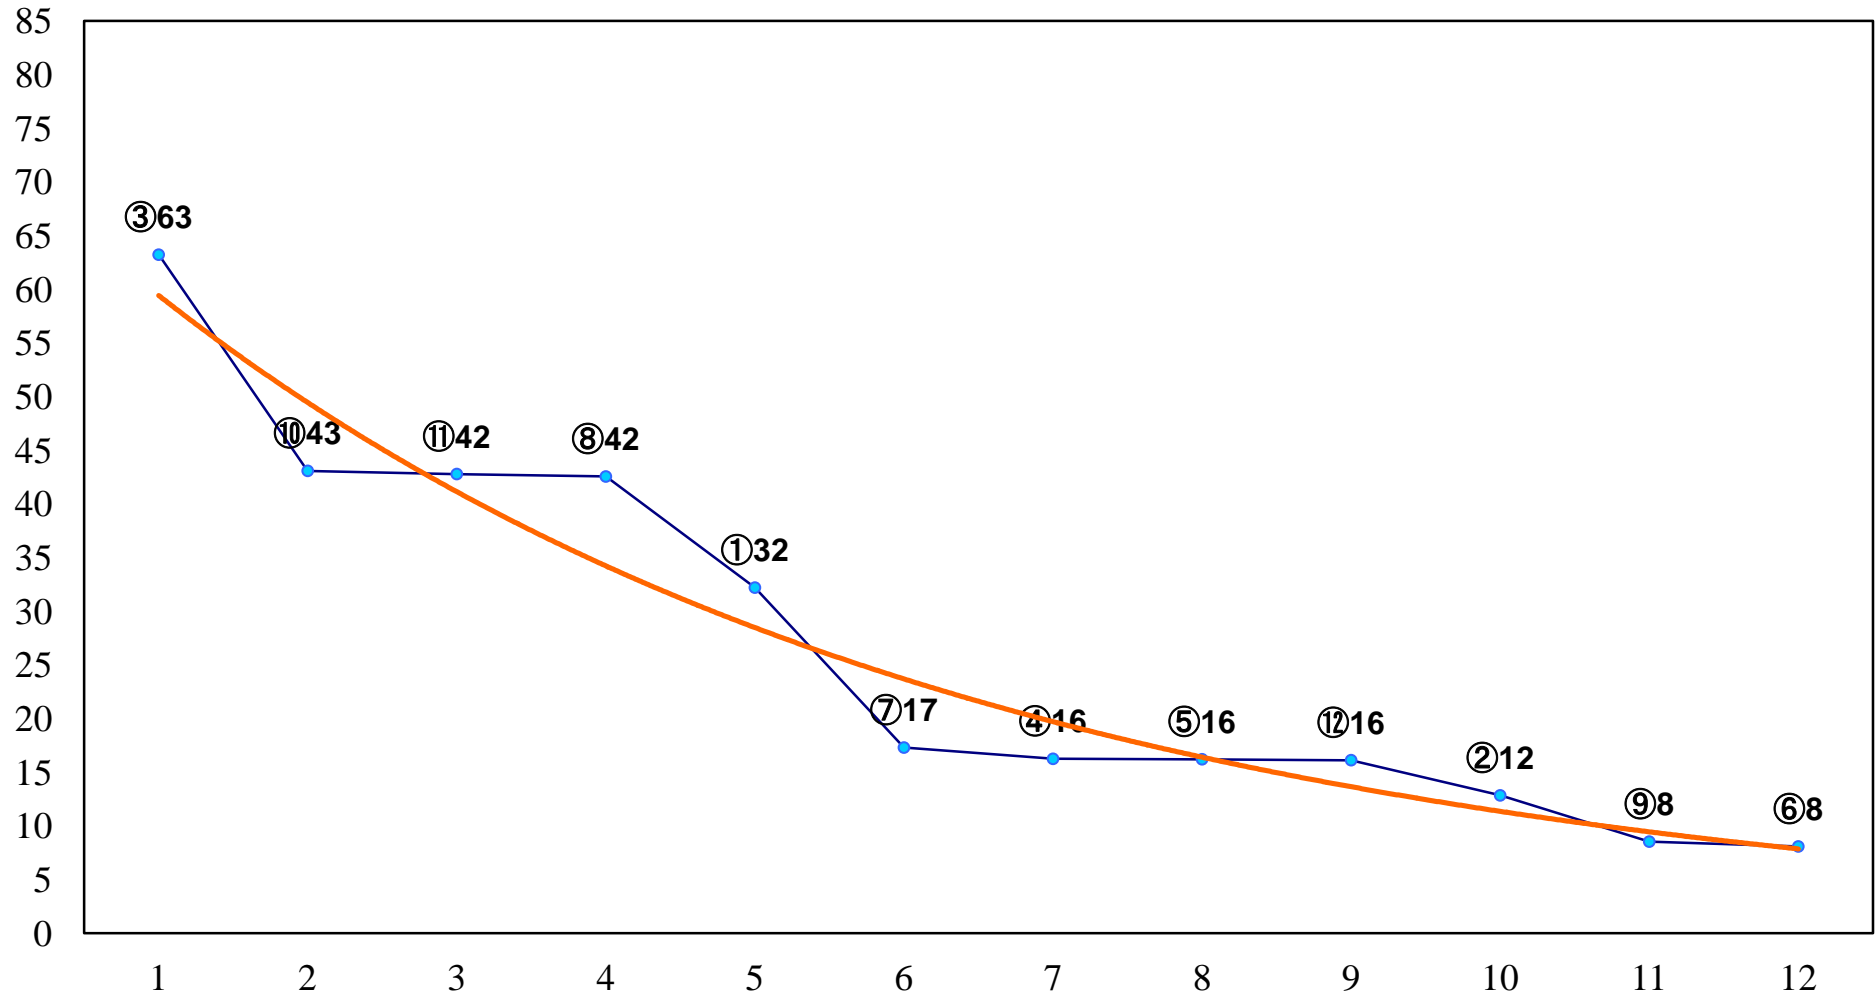

2016年11月22日(火) 浦和競馬 1R 10:20
3歳三 左1400m

2016年11月22日(火) 浦和競馬 2R 10:50
3歳二 左1500m

2016年11月22日(火) 浦和競馬 3R 11:20
C3七 左1500m

2016年11月22日(火) 浦和競馬 4R 11:50
C2六七 左1500m

2016年11月22日(火) 浦和競馬 5R 12:25
若潮特別2歳一 左1600m