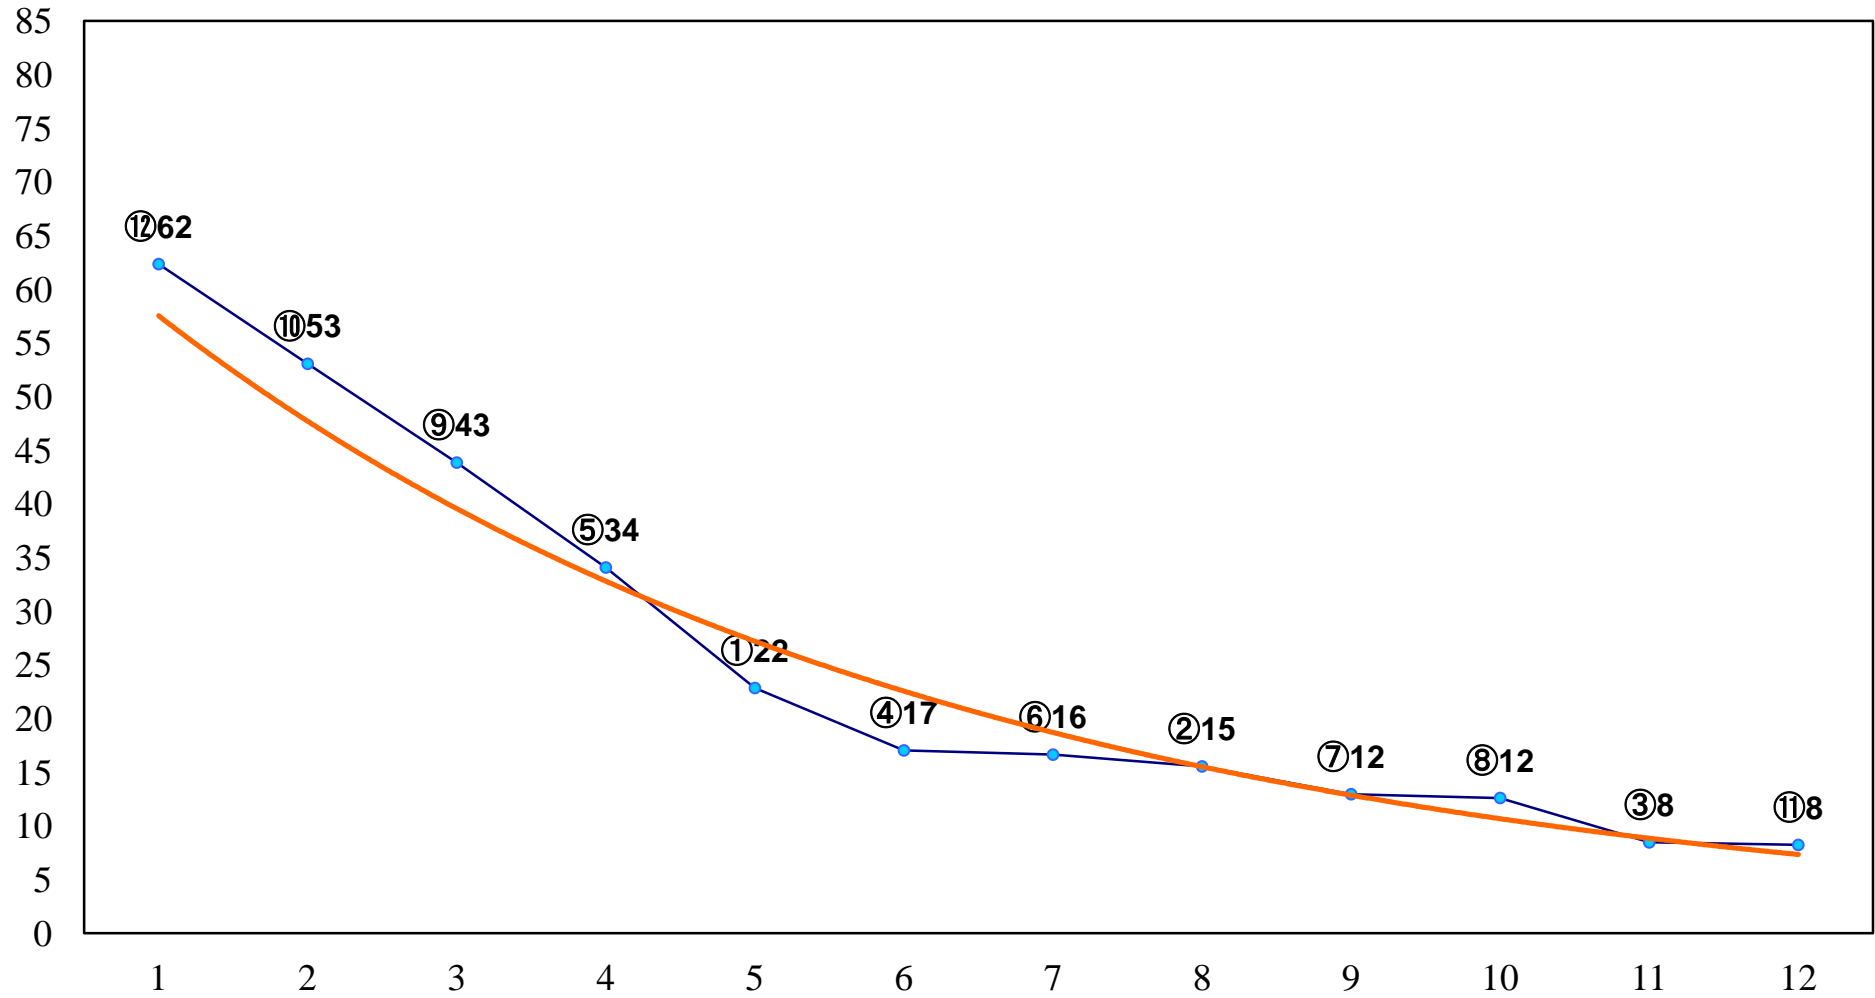

2016年11月22日(火) 浦和競馬 7R 13:35
滑川町谷津田米賞C1六七 左1400m