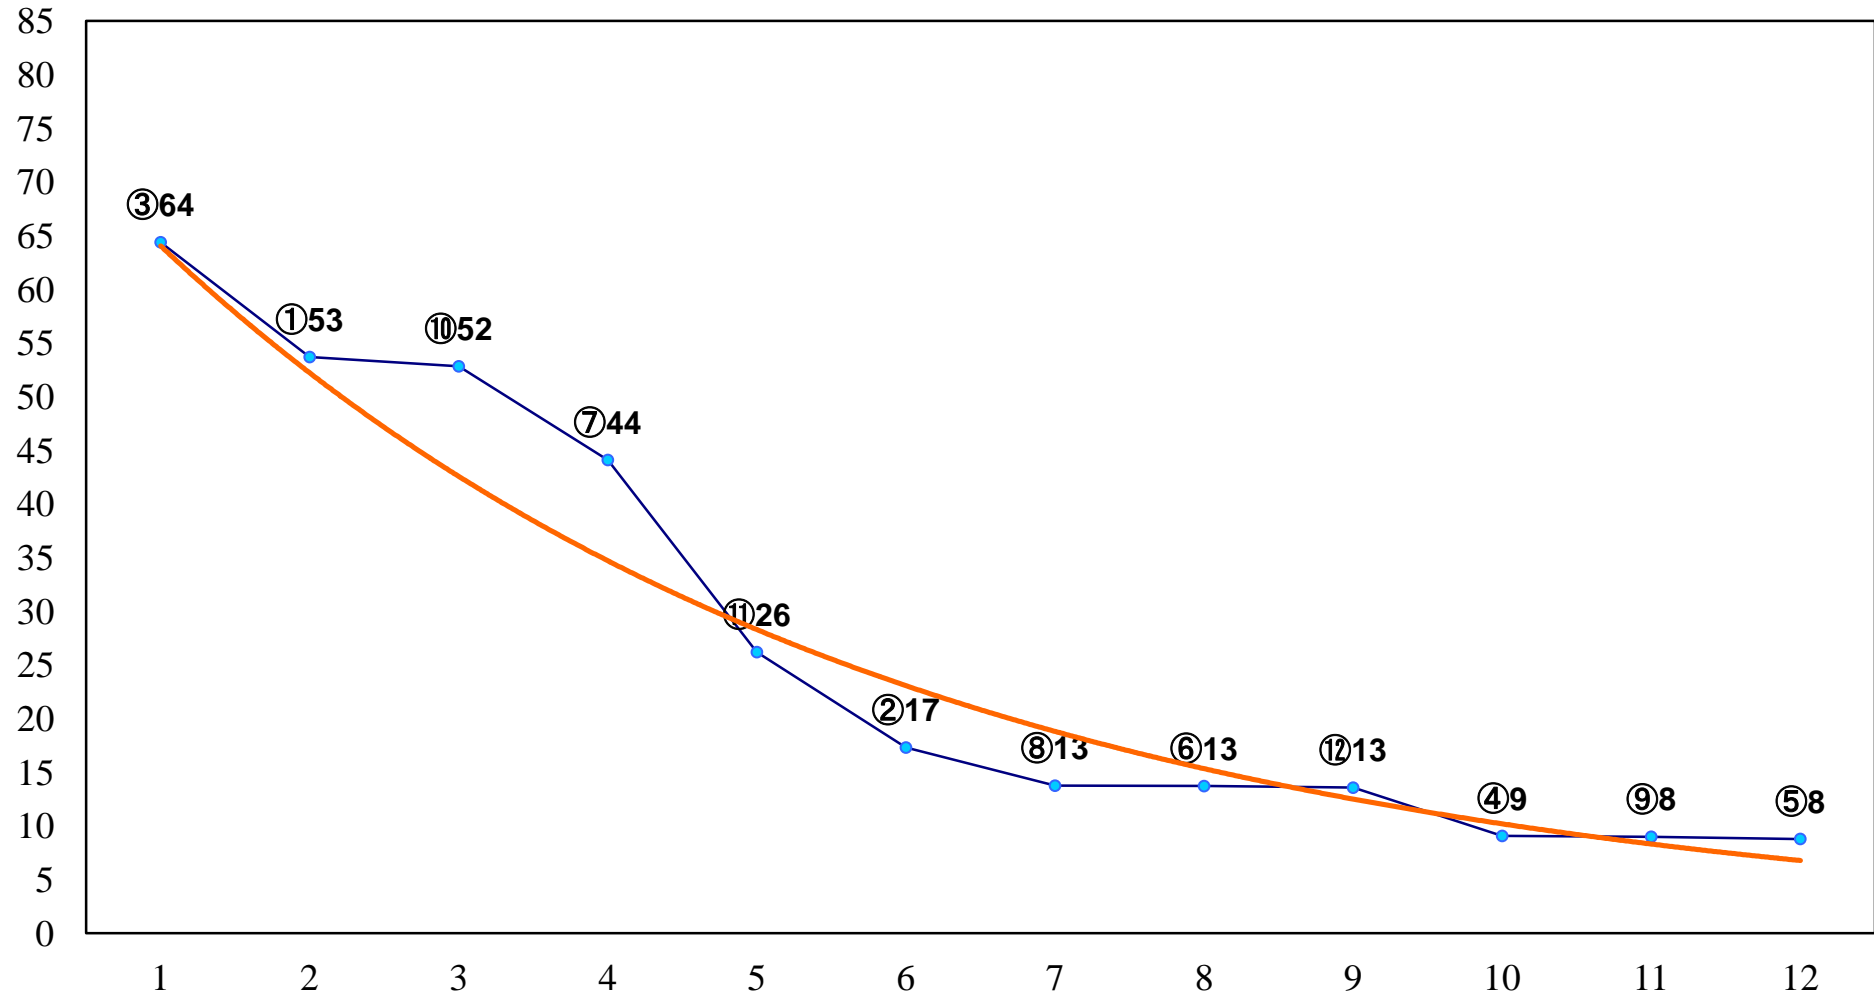

2016年11月23日(水) 浦和競馬 10R 15:25
まがたま賞A2下選抜馬 左1500m