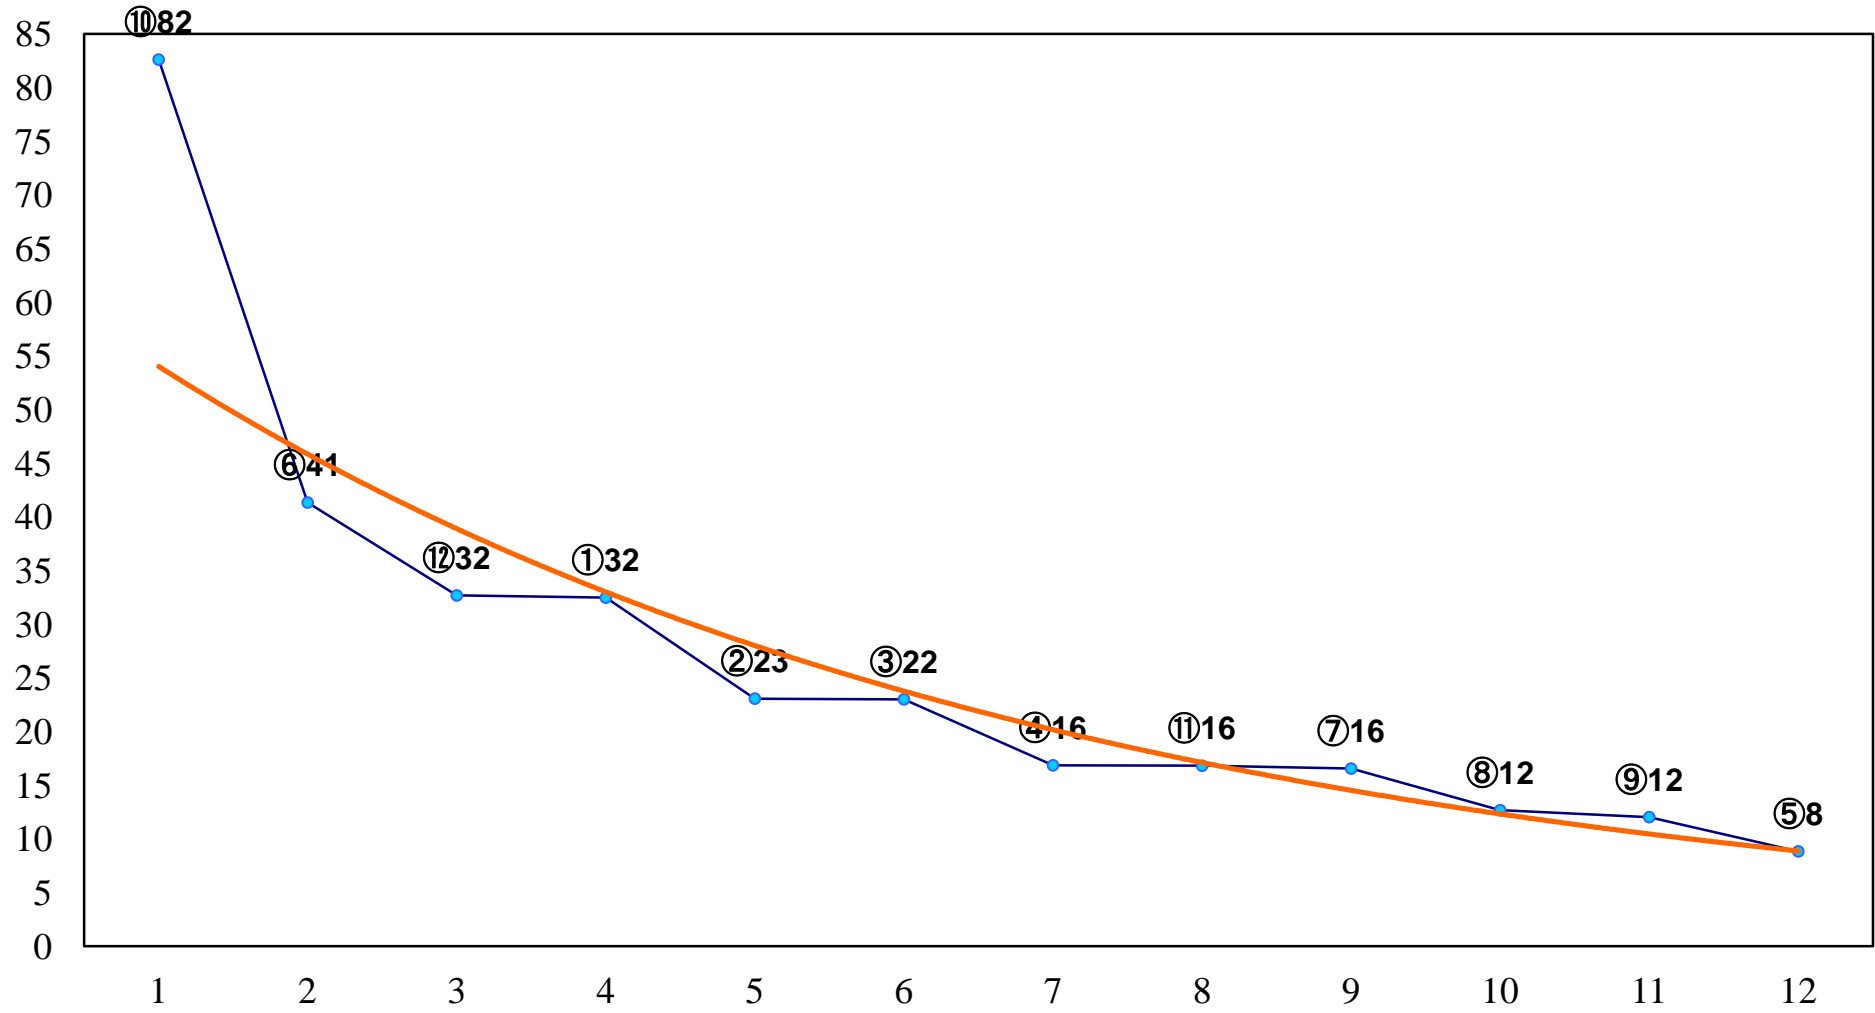

2016年11月23日(水) 浦和競馬 1R 10:20
3歳五 左1400m

2016年11月23日(水) 浦和競馬 2R 10:50
3歳四 左1400m

2016年11月23日(水) 浦和競馬 3R 11:20
C3五六 左1500m

2016年11月23日(水) 浦和競馬 4R 11:55
C3五六 左1400m

2016年11月23日(水) 浦和競馬 5R 12:30
C2八九 左1400m

2016年11月23日(水) 浦和競馬 6R 13:05
C2八九 左1400m