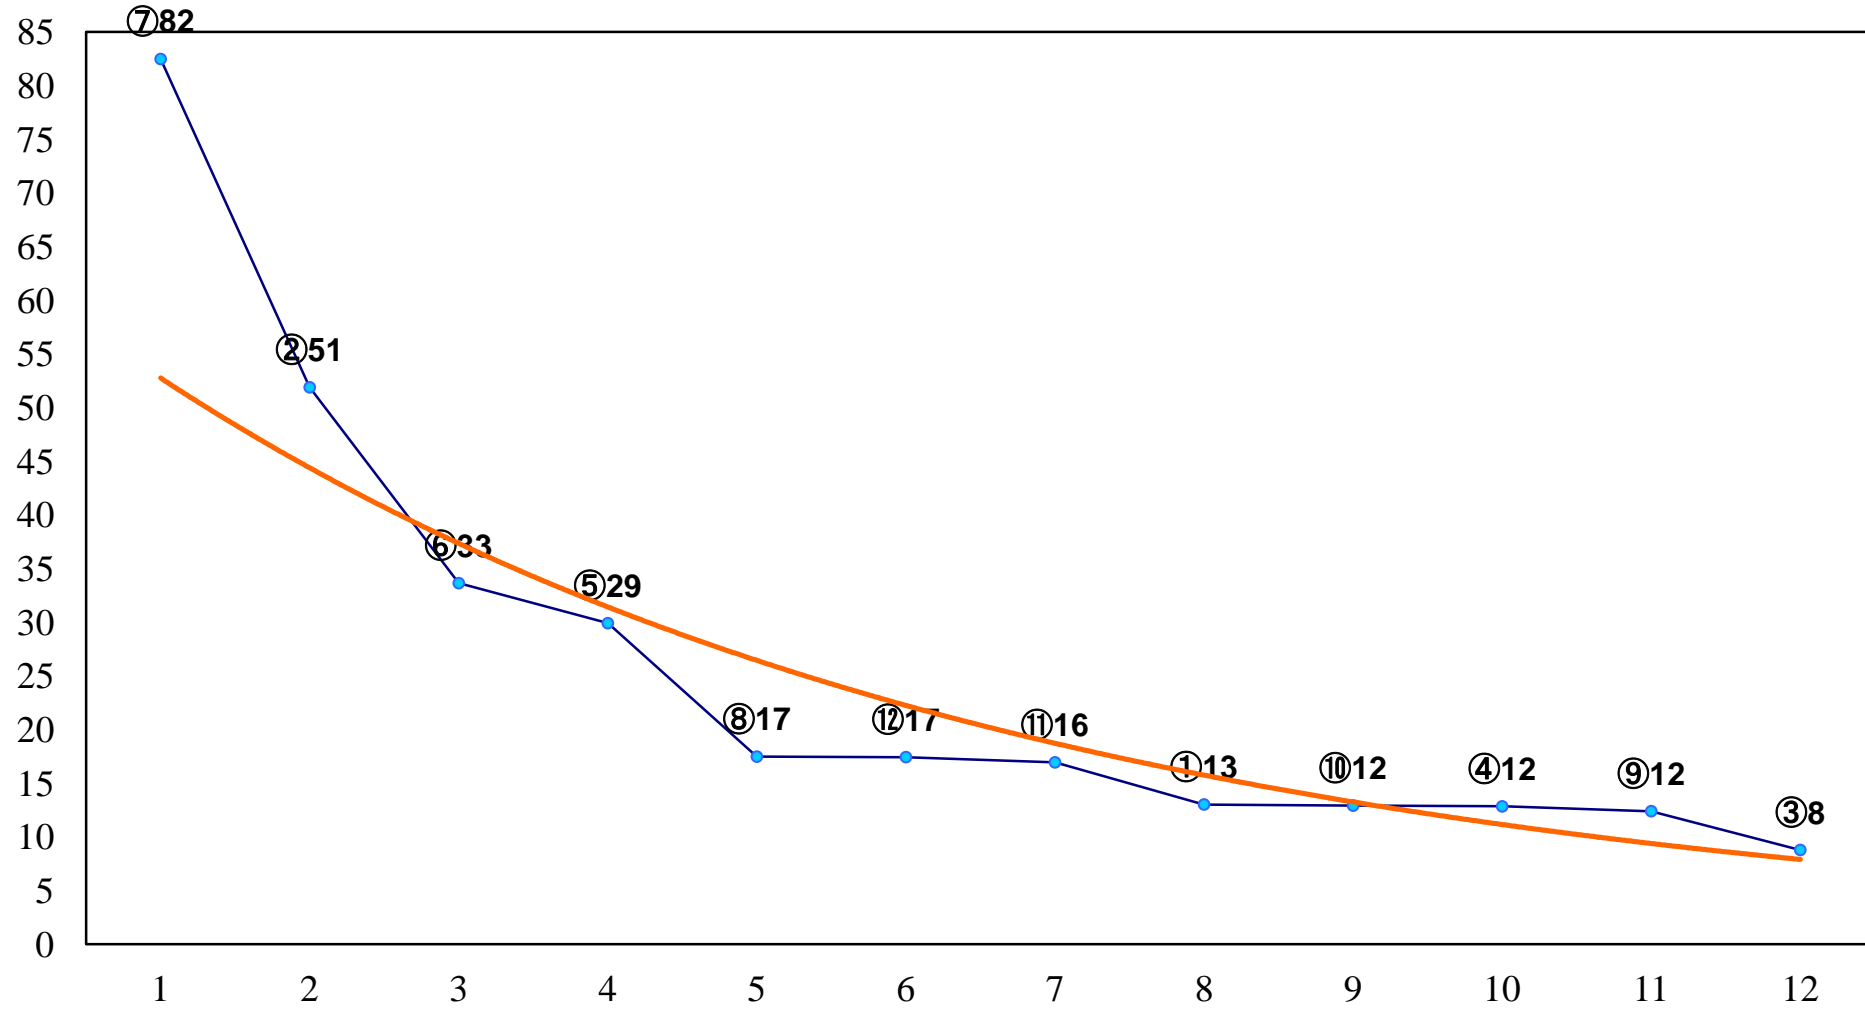

2016年11月23日(水) 浦和競馬 10R 15:25
まがたま賞A2下選抜馬 左1500m

2016年11月23日(水) 浦和競馬 9R 14:50
農産物近いがうまい埼玉産特別C1三 左1400m