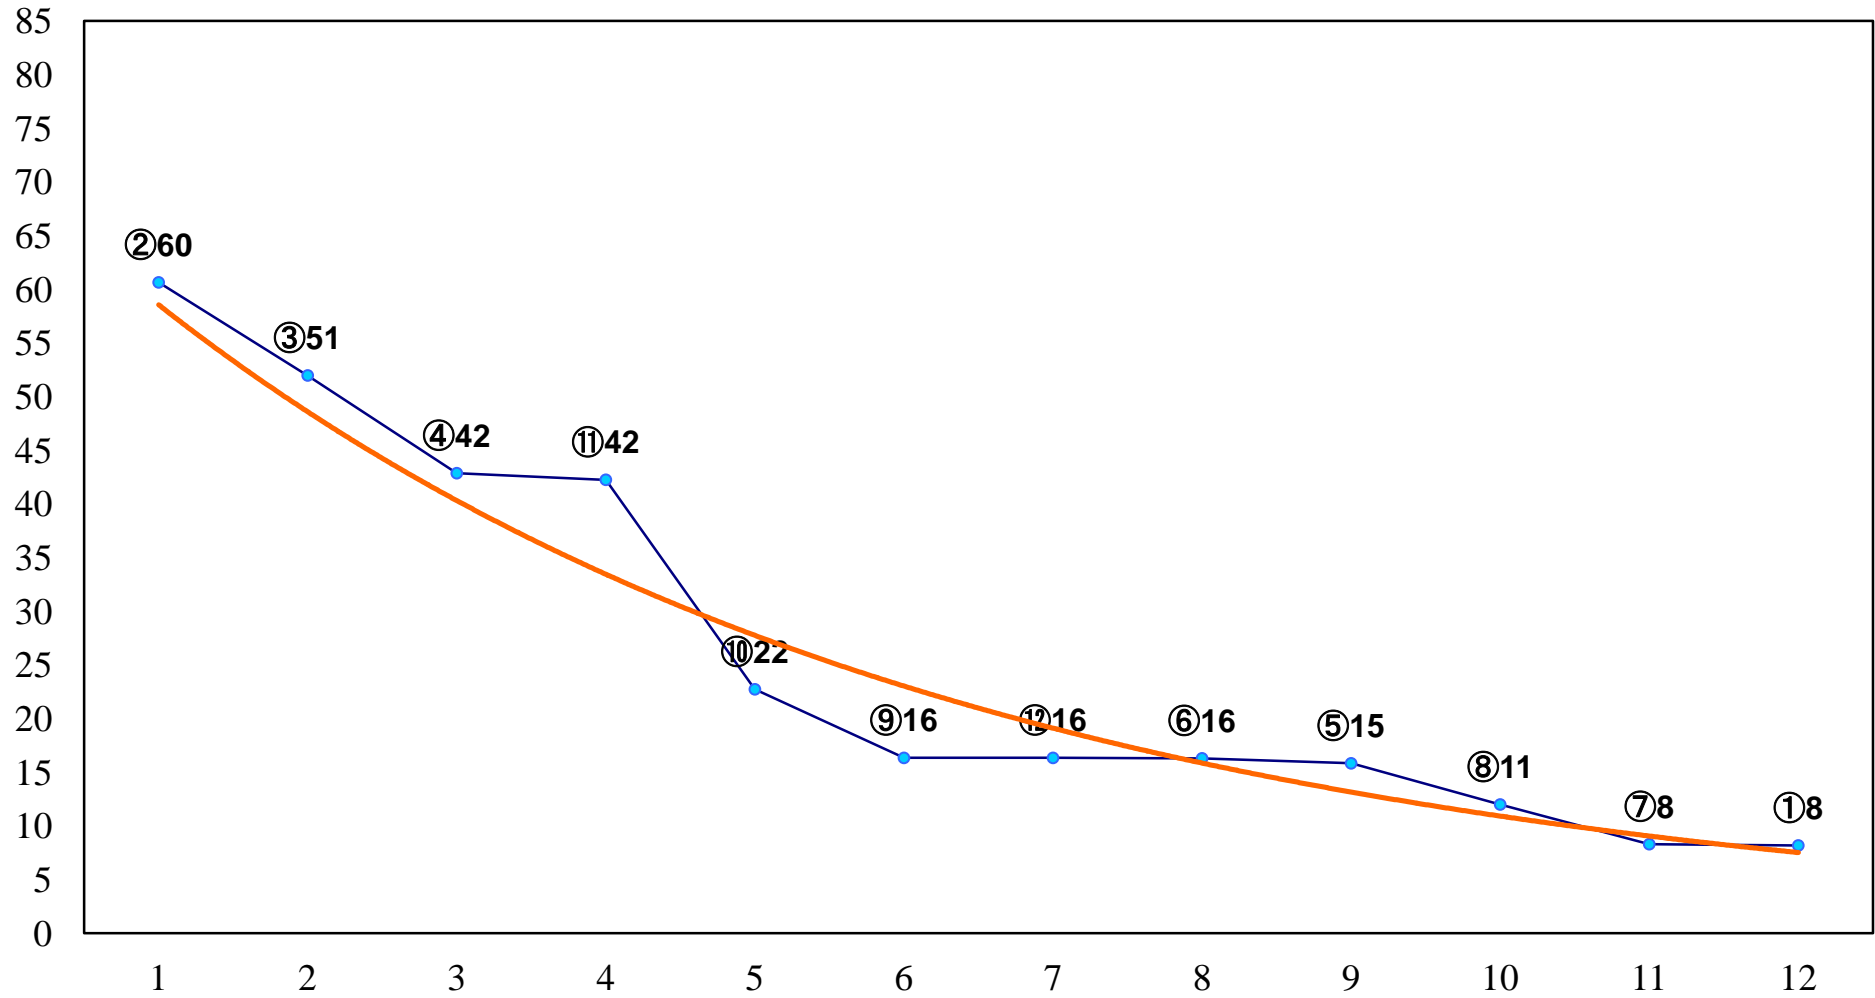

2016年11月23日(水) 浦和競馬 1R 10:20
3歳五 左1400m

2016年11月23日(水) 浦和競馬 2R 10:50
3歳四 左1400m

2016年11月23日(水) 浦和競馬 3R 11:20
C3五六 左1500m

2016年11月23日(水) 浦和競馬 4R 11:55
C3五六 左1400m

2016年11月23日(水) 浦和競馬 5R 12:30
C2八九 左1400m

2016年11月23日(水) 浦和競馬 6R 13:05
C2八九 左1400m