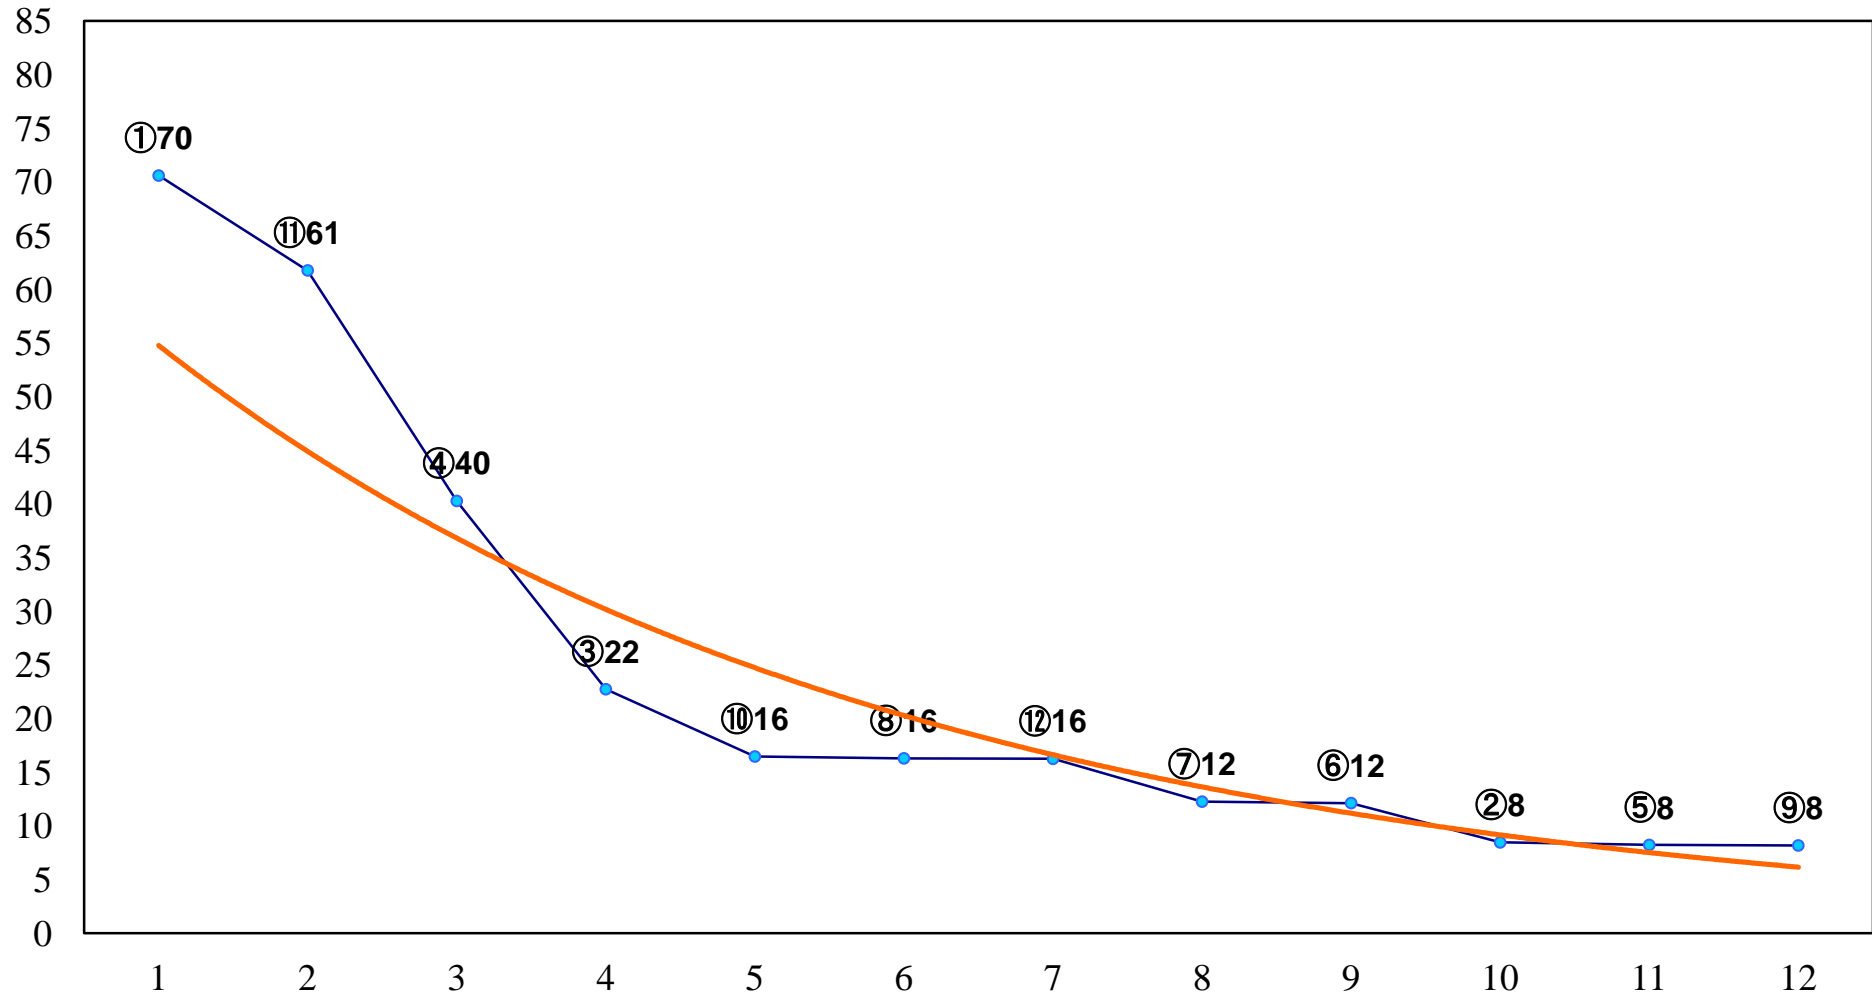

2016年11月23日(水) 浦和競馬 1R 10:20
3歳五 左1400m

2016年11月23日(水) 浦和競馬 2R 10:50
3歳四 左1400m

2016年11月23日(水) 浦和競馬 3R 11:20
C3五六 左1500m

2016年11月23日(水) 浦和競馬 4R 11:55
C3五六 左1400m

2016年11月23日(水) 浦和競馬 5R 12:30
C2八九 左1400m

2016年11月23日(水) 浦和競馬 6R 13:05
C2八九 左1400m