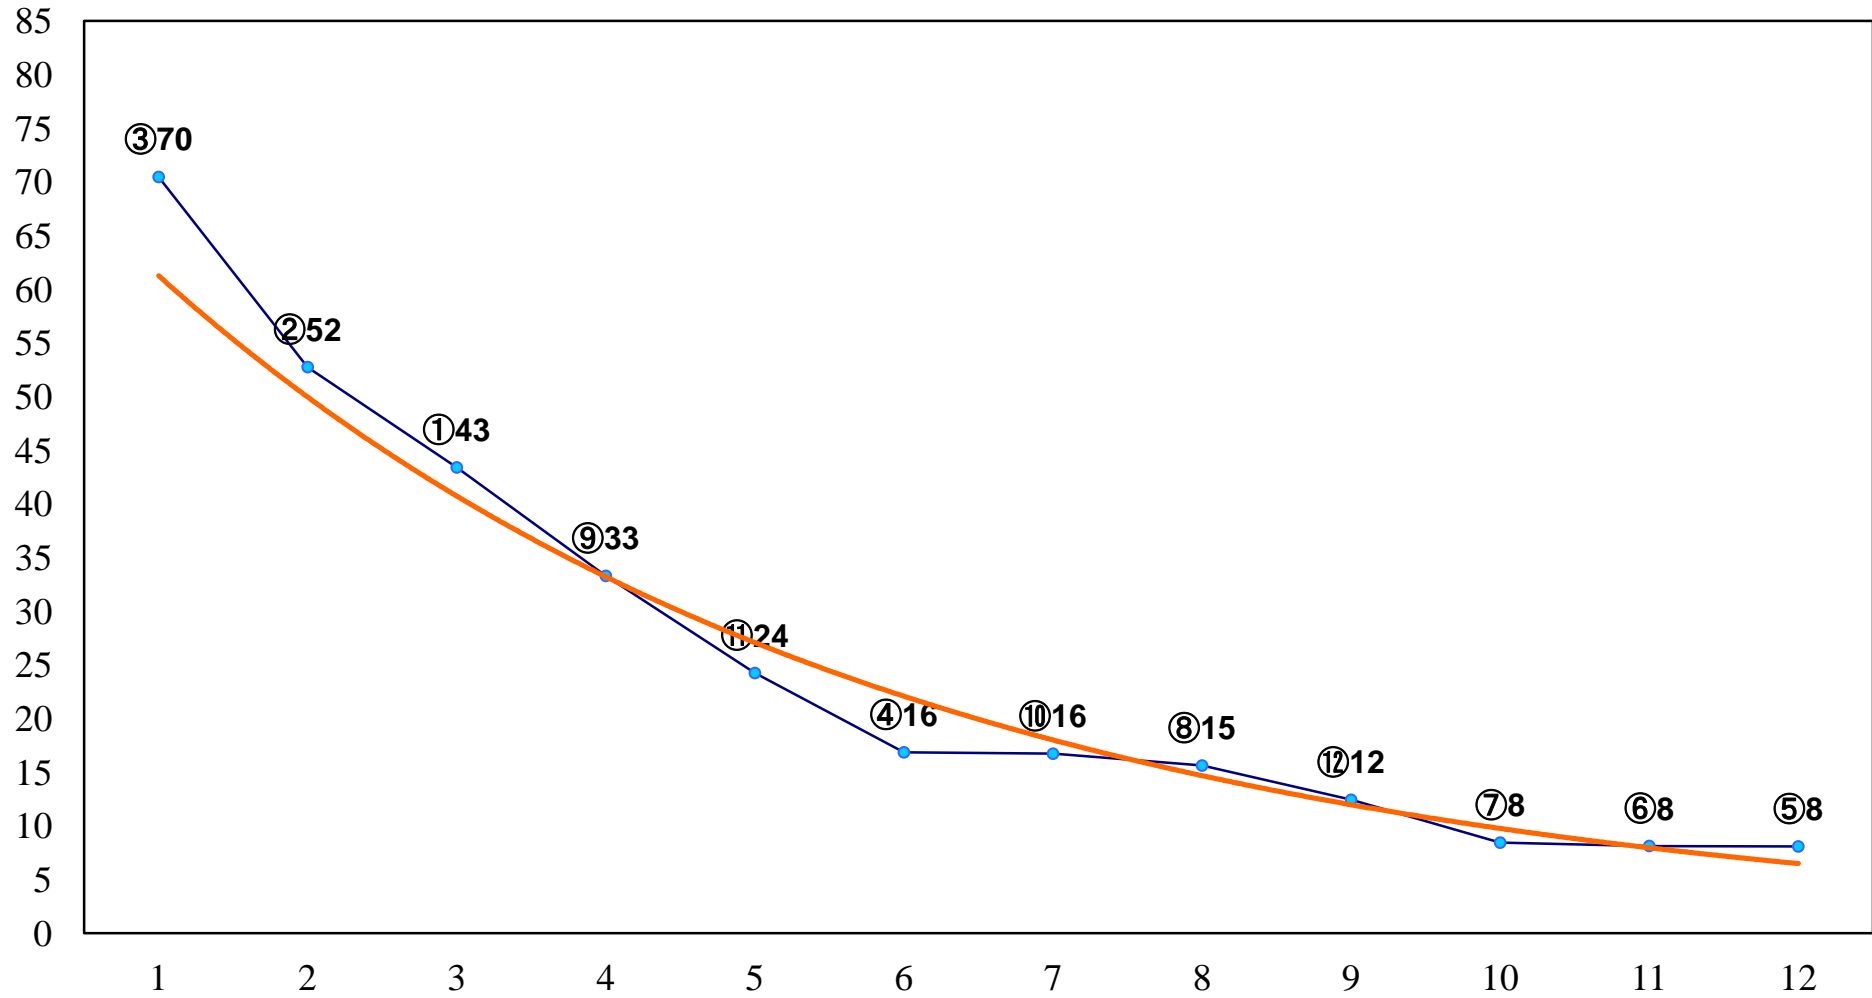

2016年11月23日(水) 浦和競馬 7R 13:40
東松山の梨ゼリー賞C2三 左1500m