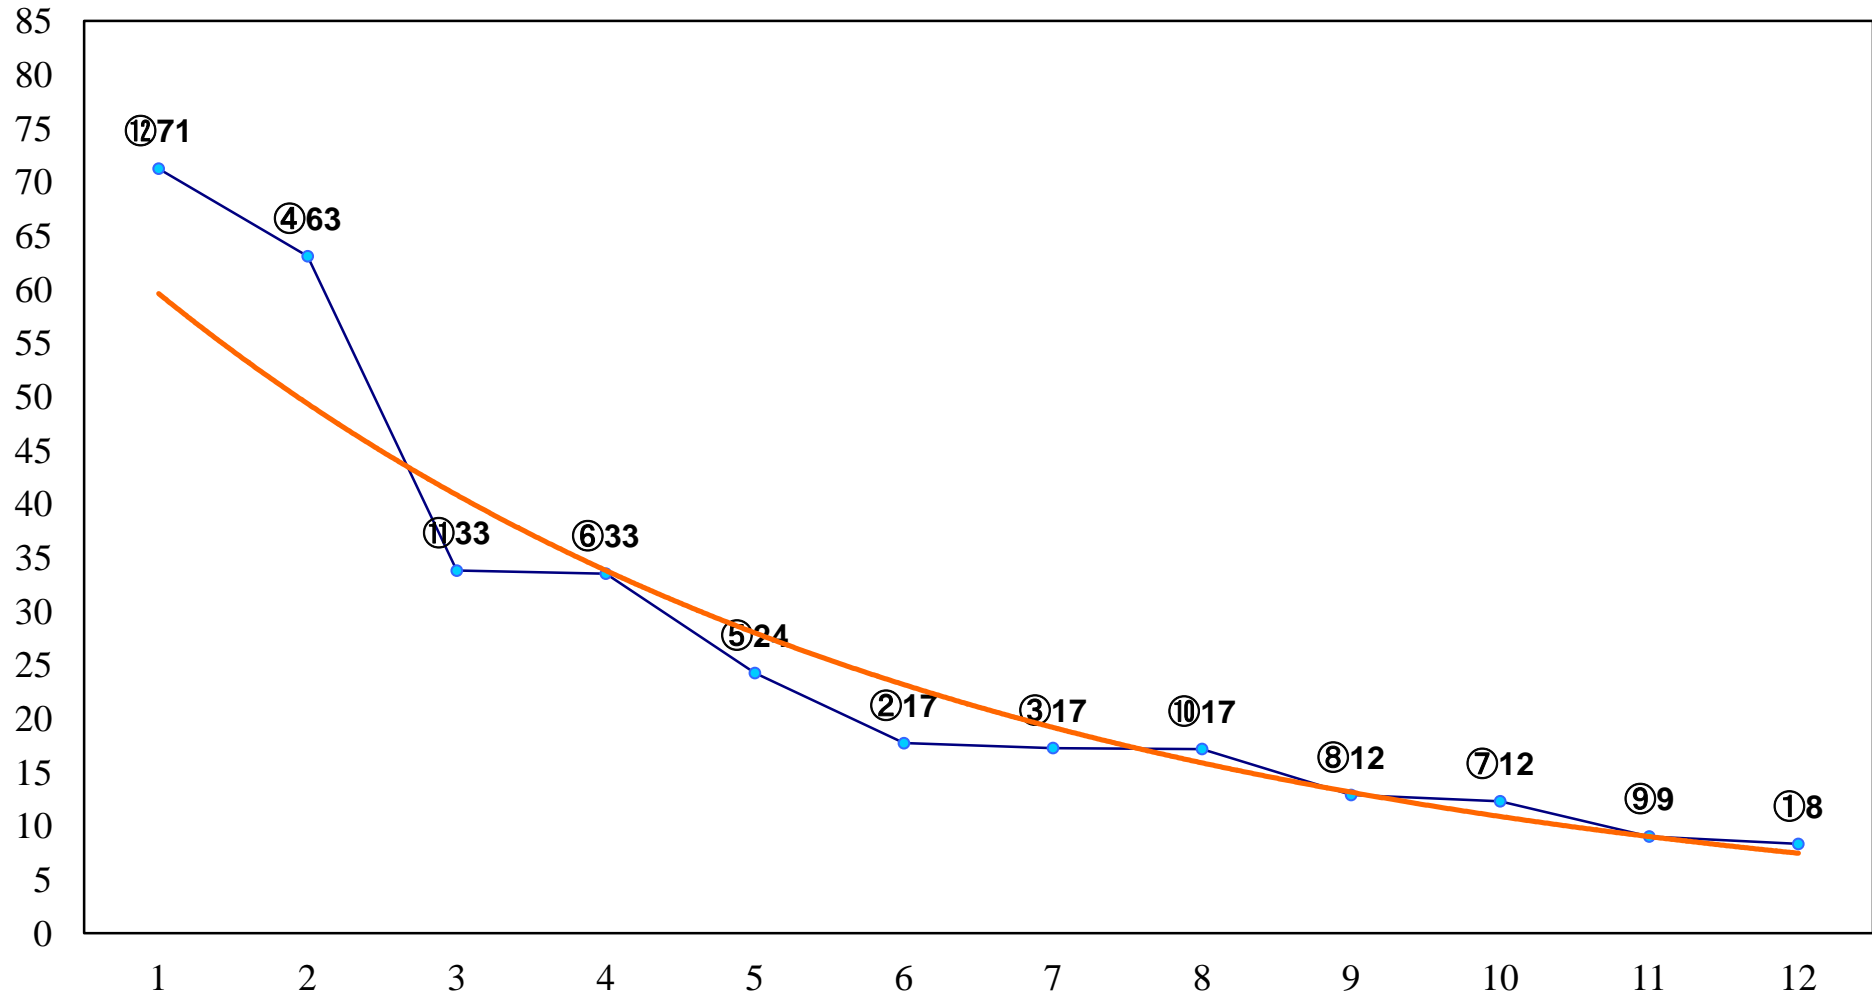

2016年11月23日(水) 浦和競馬 9R 14:50
農産物近いがうまい埼玉産特別C1三 左1400m

2016年11月23日(水) 浦和競馬 8R 14:15
いちごの里よしみ賞C1五 左1400m