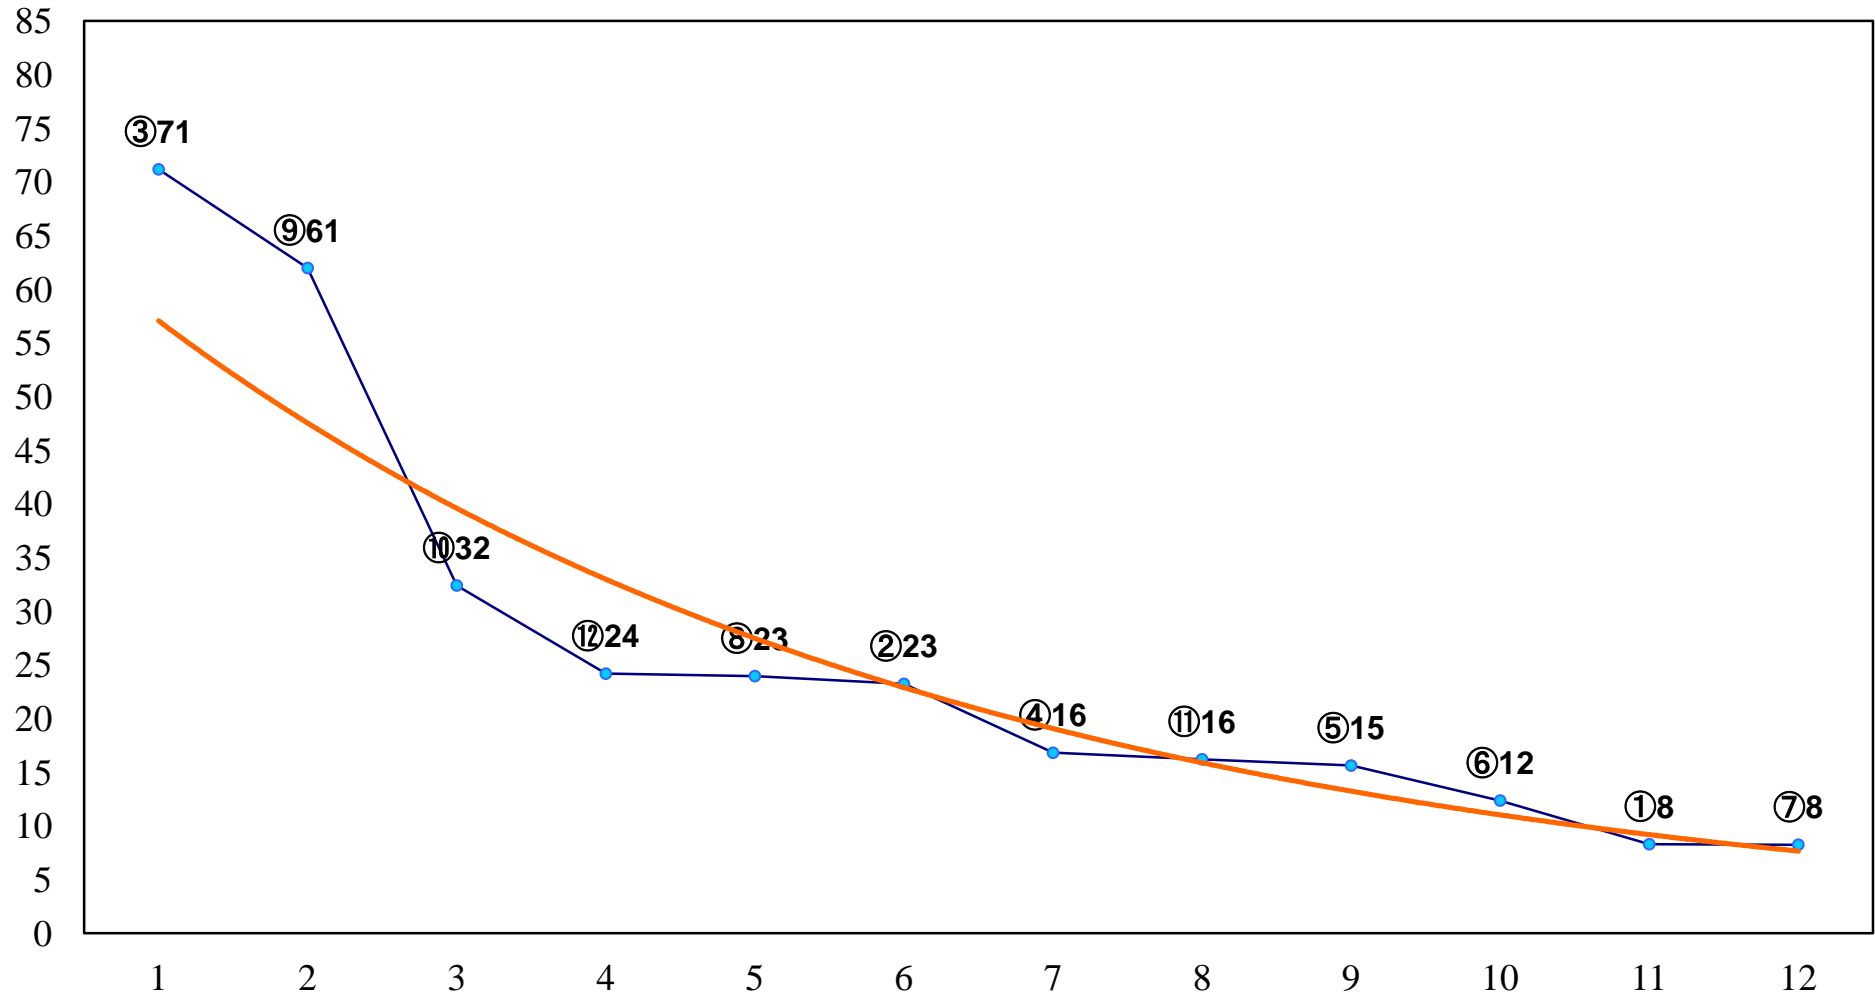

2016年11月23日(水) 浦和競馬 1R 10:20
3歳五 左1400m

2016年11月23日(水) 浦和競馬 2R 10:50
3歳四 左1400m

2016年11月23日(水) 浦和競馬 3R 11:20
C3五六 左1500m

2016年11月23日(水) 浦和競馬 4R 11:55
C3五六 左1400m

2016年11月23日(水) 浦和競馬 5R 12:30
C2八九 左1400m

2016年11月23日(水) 浦和競馬 6R 13:05
C2八九 左1400m