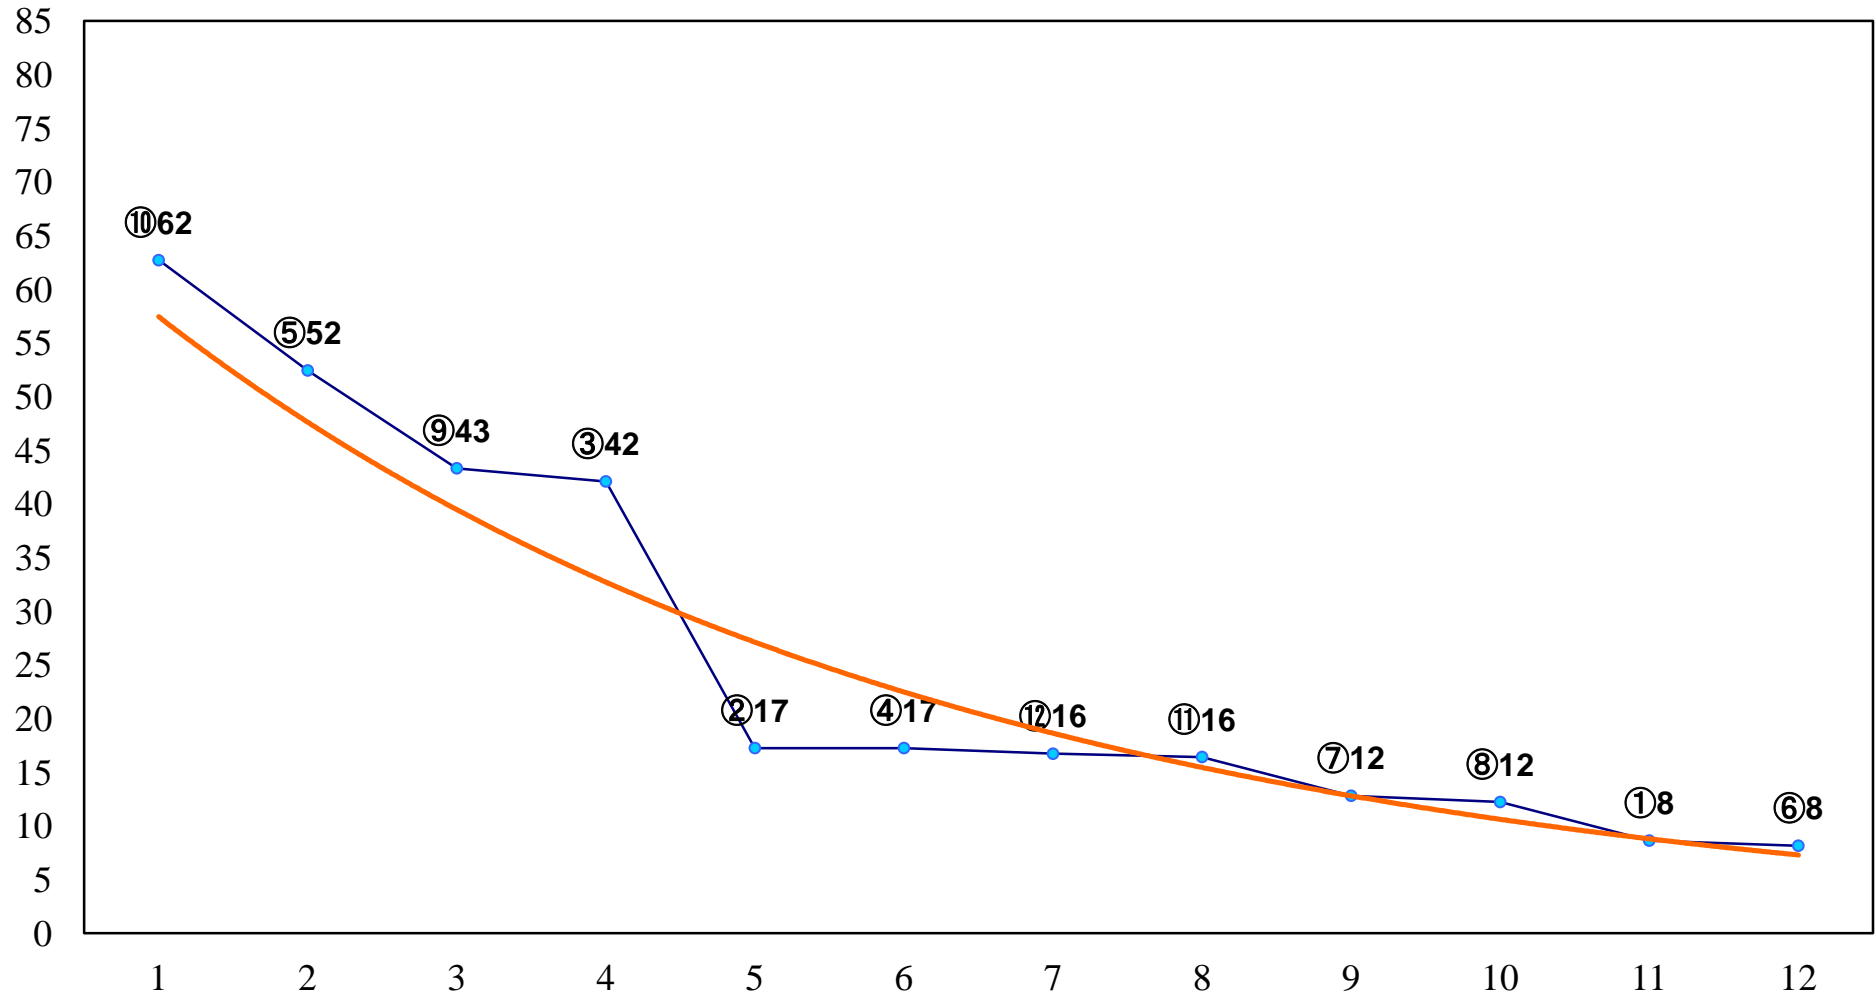

2016年11月23日(水) 浦和競馬 1R 10:20
3歳五 左1400m

2016年11月23日(水) 浦和競馬 2R 10:50
3歳四 左1400m

2016年11月23日(水) 浦和競馬 3R 11:20
C3五六 左1500m

2016年11月23日(水) 浦和競馬 4R 11:55
C3五六 左1400m

2016年11月23日(水) 浦和競馬 5R 12:30
C2八九 左1400m

2016年11月23日(水) 浦和競馬 6R 13:05
C2八九 左1400m