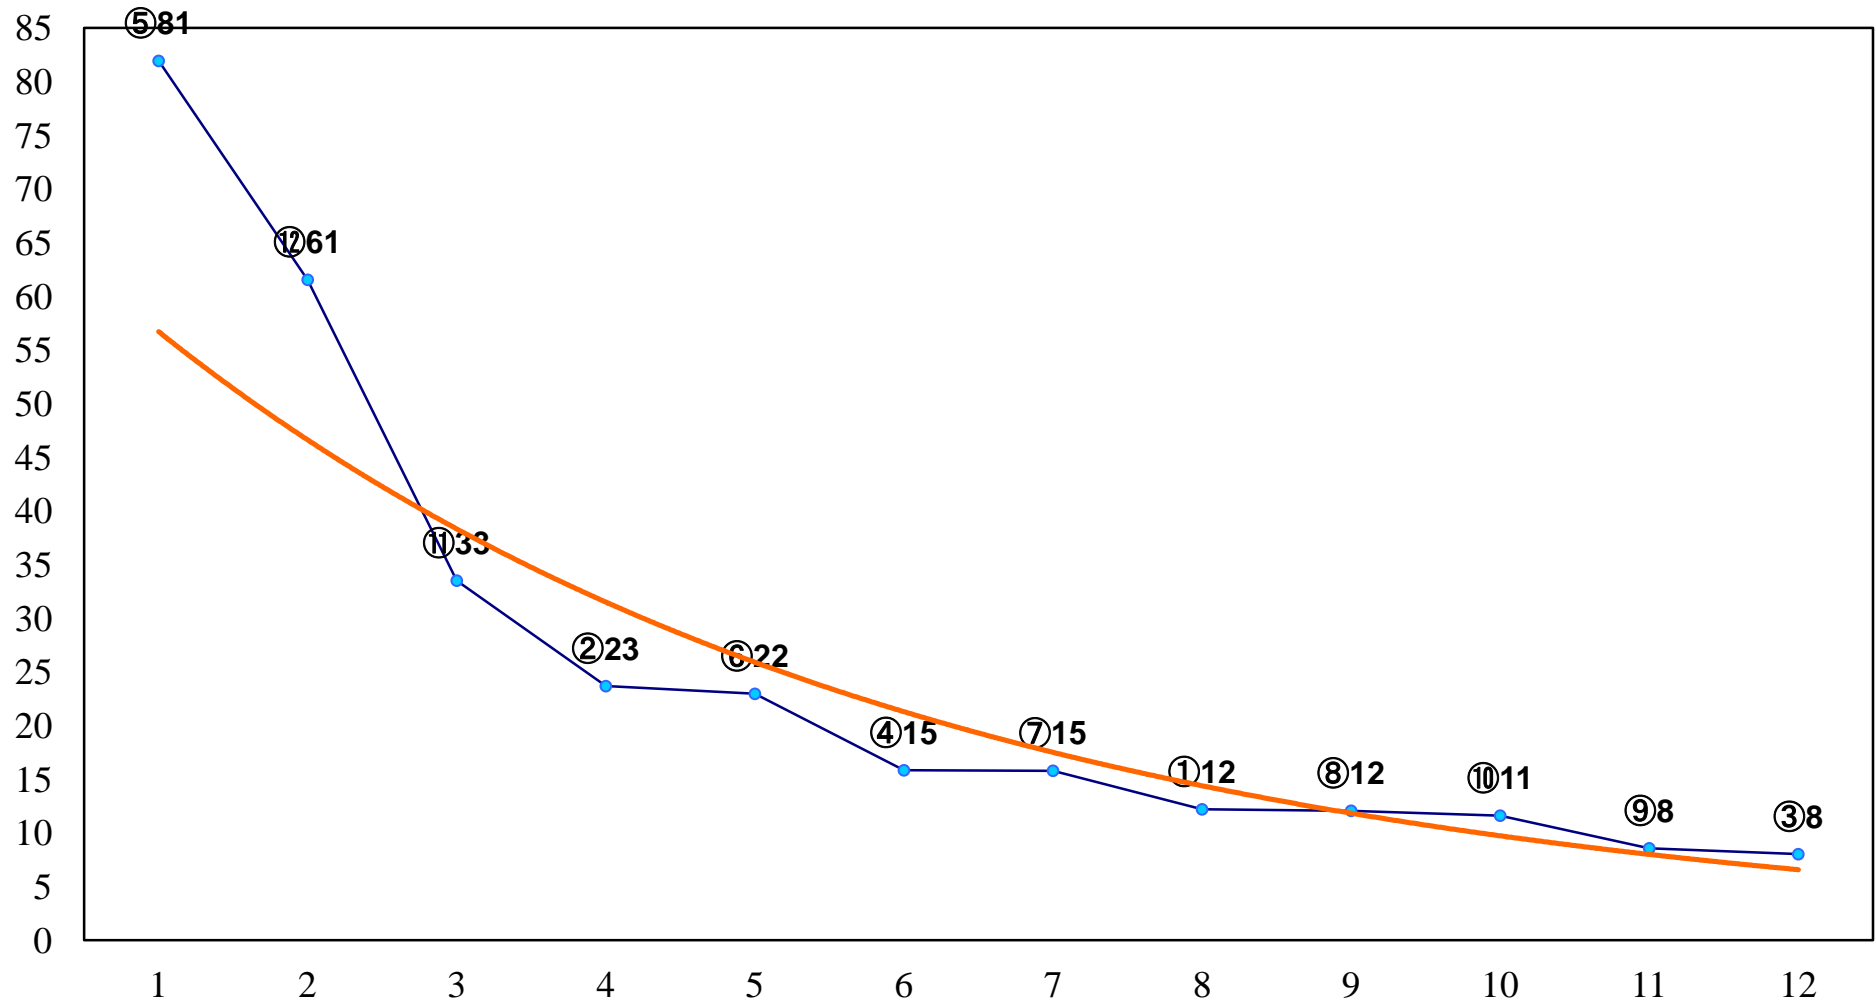

2016年11月23日(水) 浦和競馬 1R 10:20
3歳五 左1400m

2016年11月23日(水) 浦和競馬 2R 10:50
3歳四 左1400m

2016年11月23日(水) 浦和競馬 3R 11:20
C3五六 左1500m

2016年11月23日(水) 浦和競馬 4R 11:55
C3五六 左1400m

2016年11月23日(水) 浦和競馬 5R 12:30
C2八九 左1400m

2016年11月23日(水) 浦和競馬 6R 13:05
C2八九 左1400m