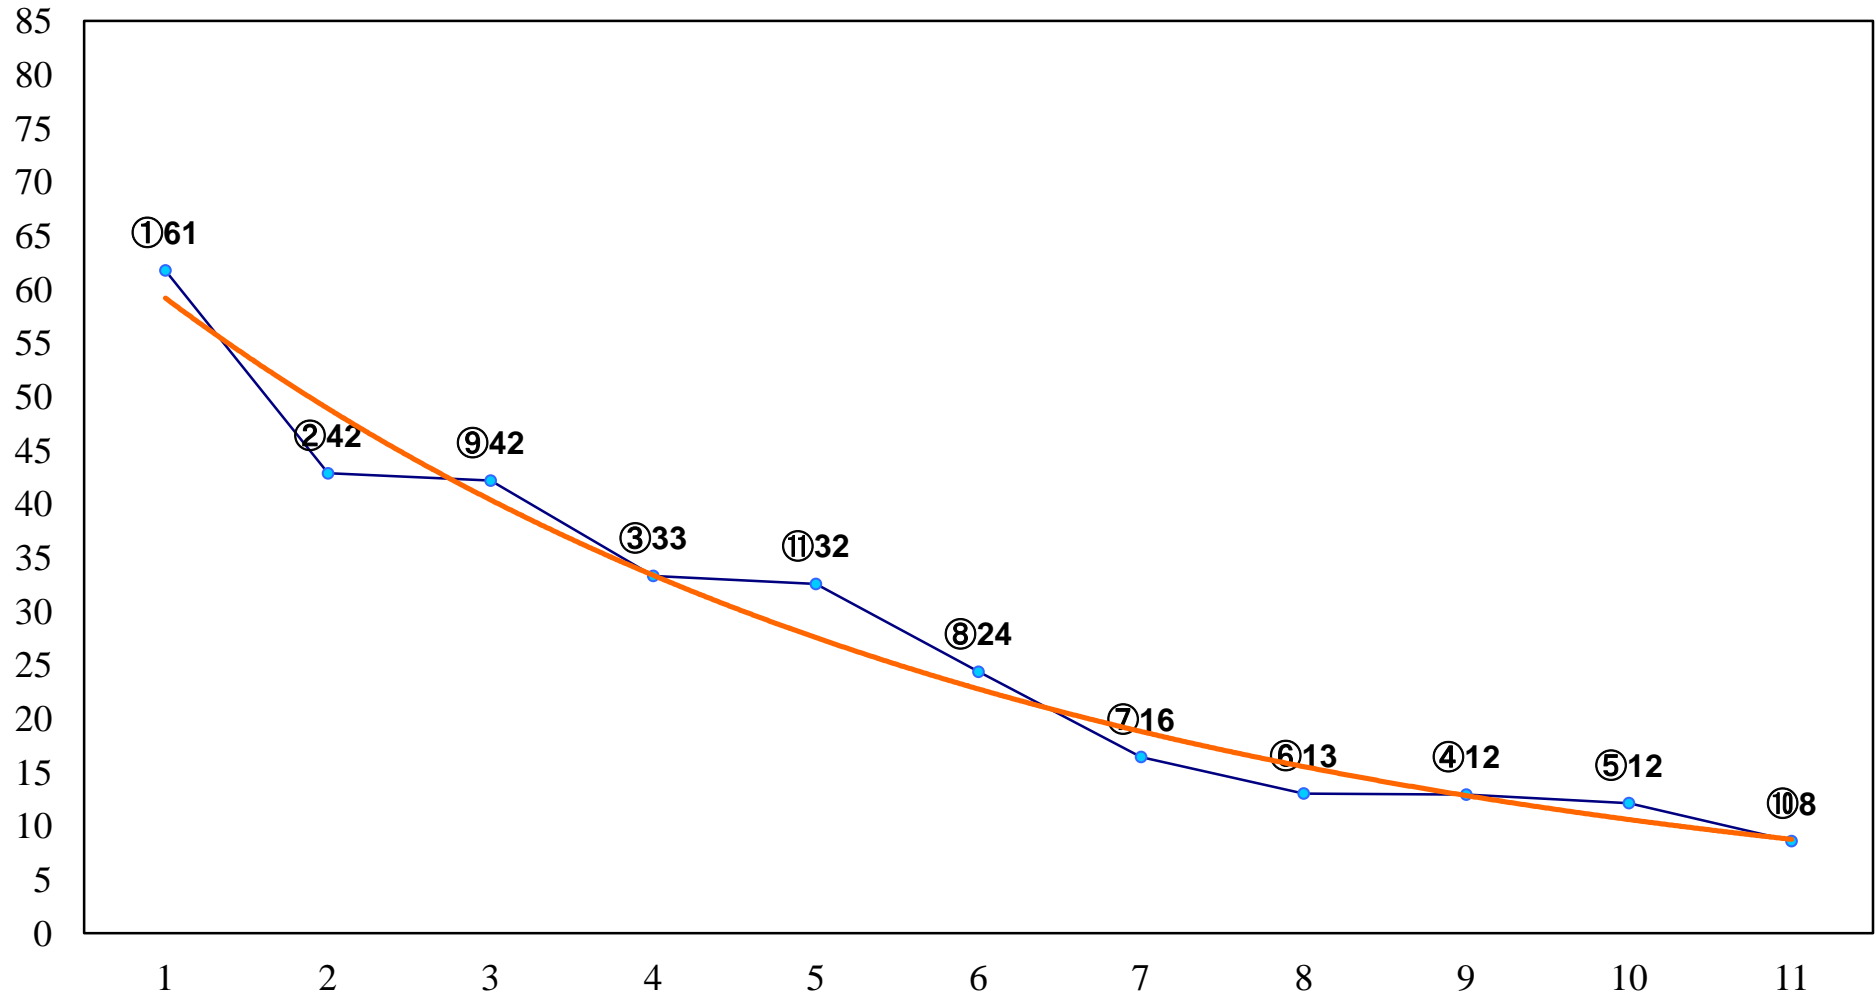

2016年11月24日(木) 浦和競馬 8R 14:15
小川町のらぼう菜賞C1四 左1600m