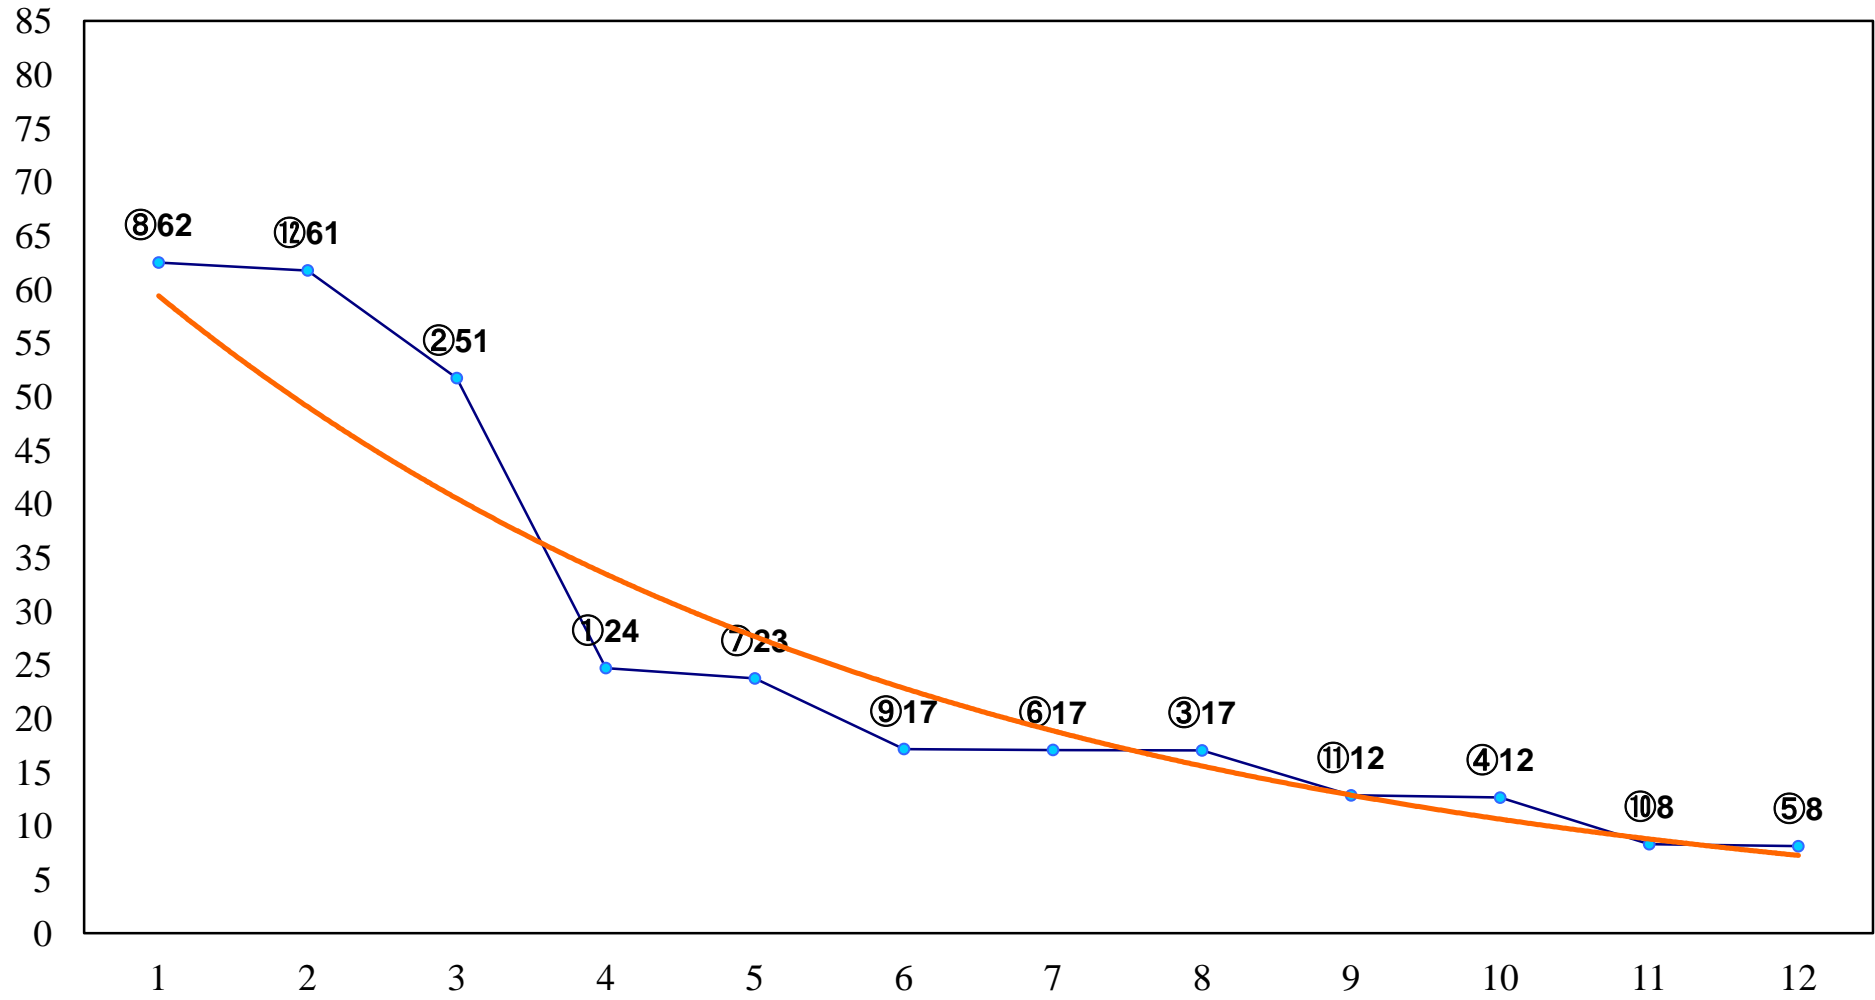

2016年11月24日(木) 浦和競馬 6R 13:05
C2十十一 左1400m