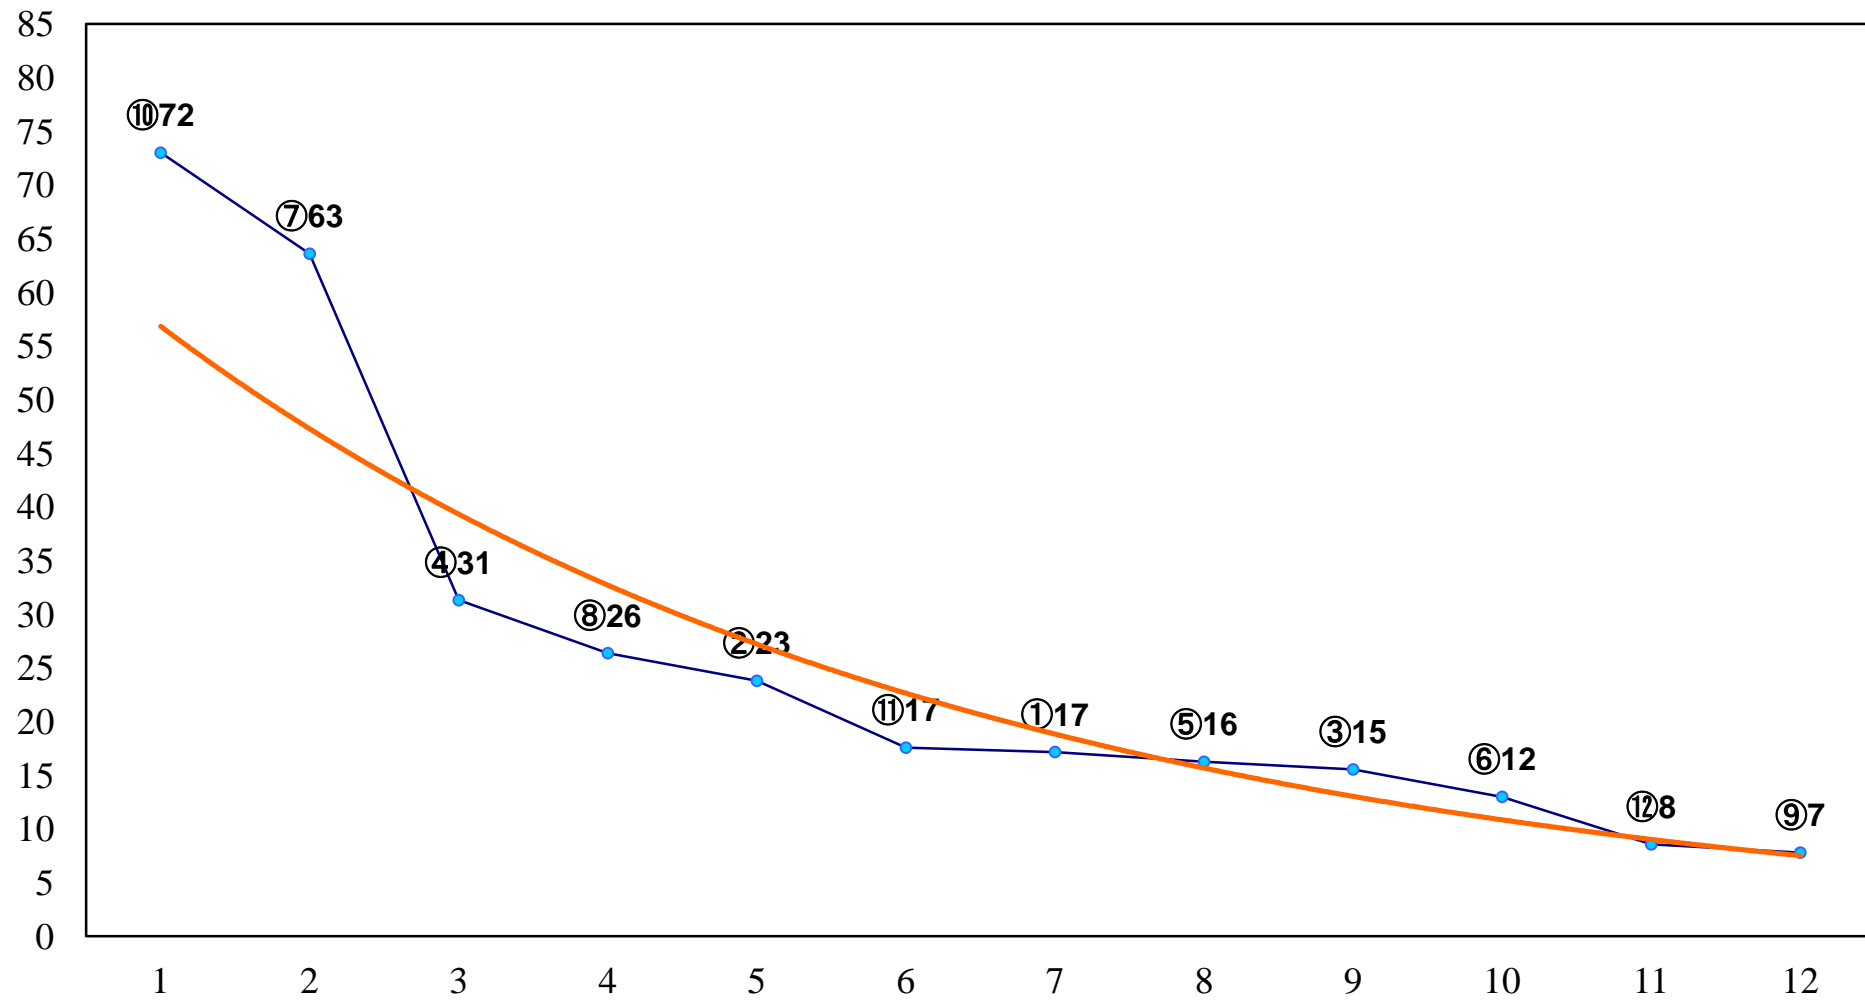

2016年11月24日(木) 浦和競馬 10R 15:25
縦の木特別B1下選抜馬 左1900m

2016年11月24日(木) 浦和競馬 9R 14:50
J交 マルチウイン特別B2B3選抜馬 左1400m