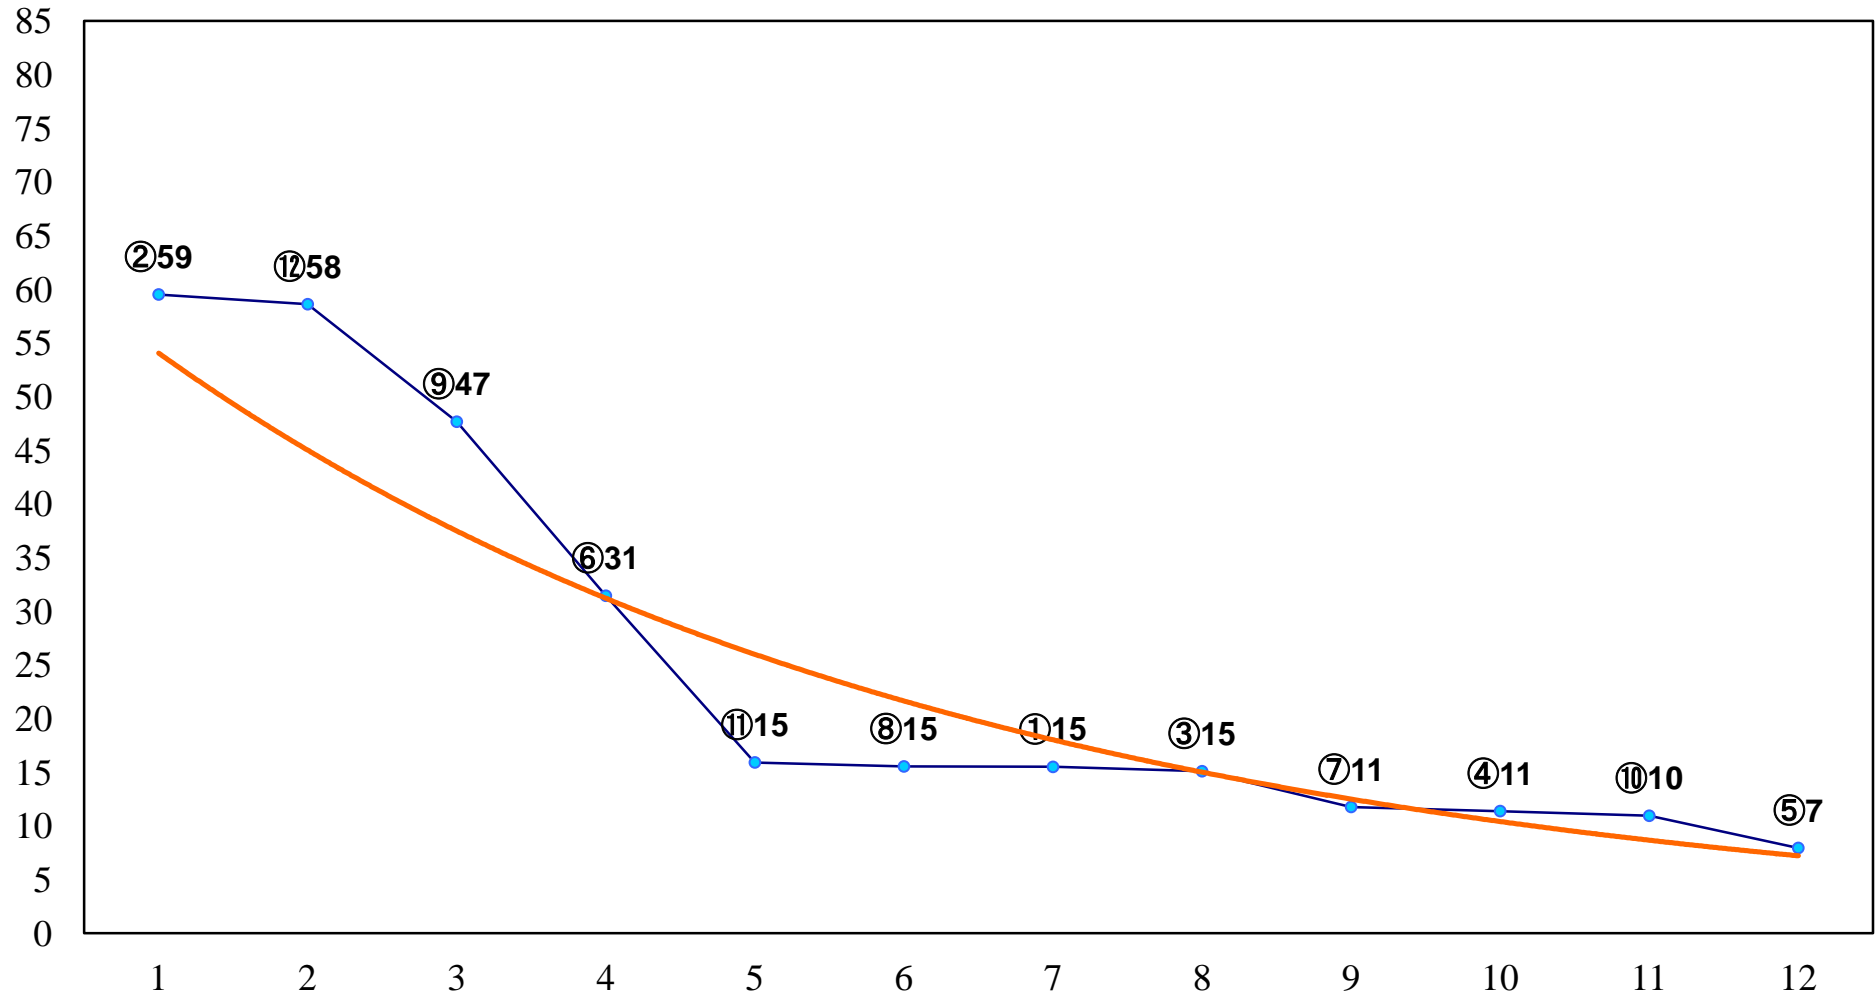

2016年11月24日(木) 浦和競馬 1R 10:20
2歳四 左1400m

2016年11月24日(木) 浦和競馬 2R 10:50
3歳選抜馬イ 左1400m

2016年11月24日(木) 浦和競馬 3R 11:20
3歳選抜馬ア 左1400m

2016年11月24日(木) 浦和競馬 4R 11:55
C3三 四 左1400m

2016年11月24日(木) 浦和競馬 5R 12:30
C3三 四 左1500m