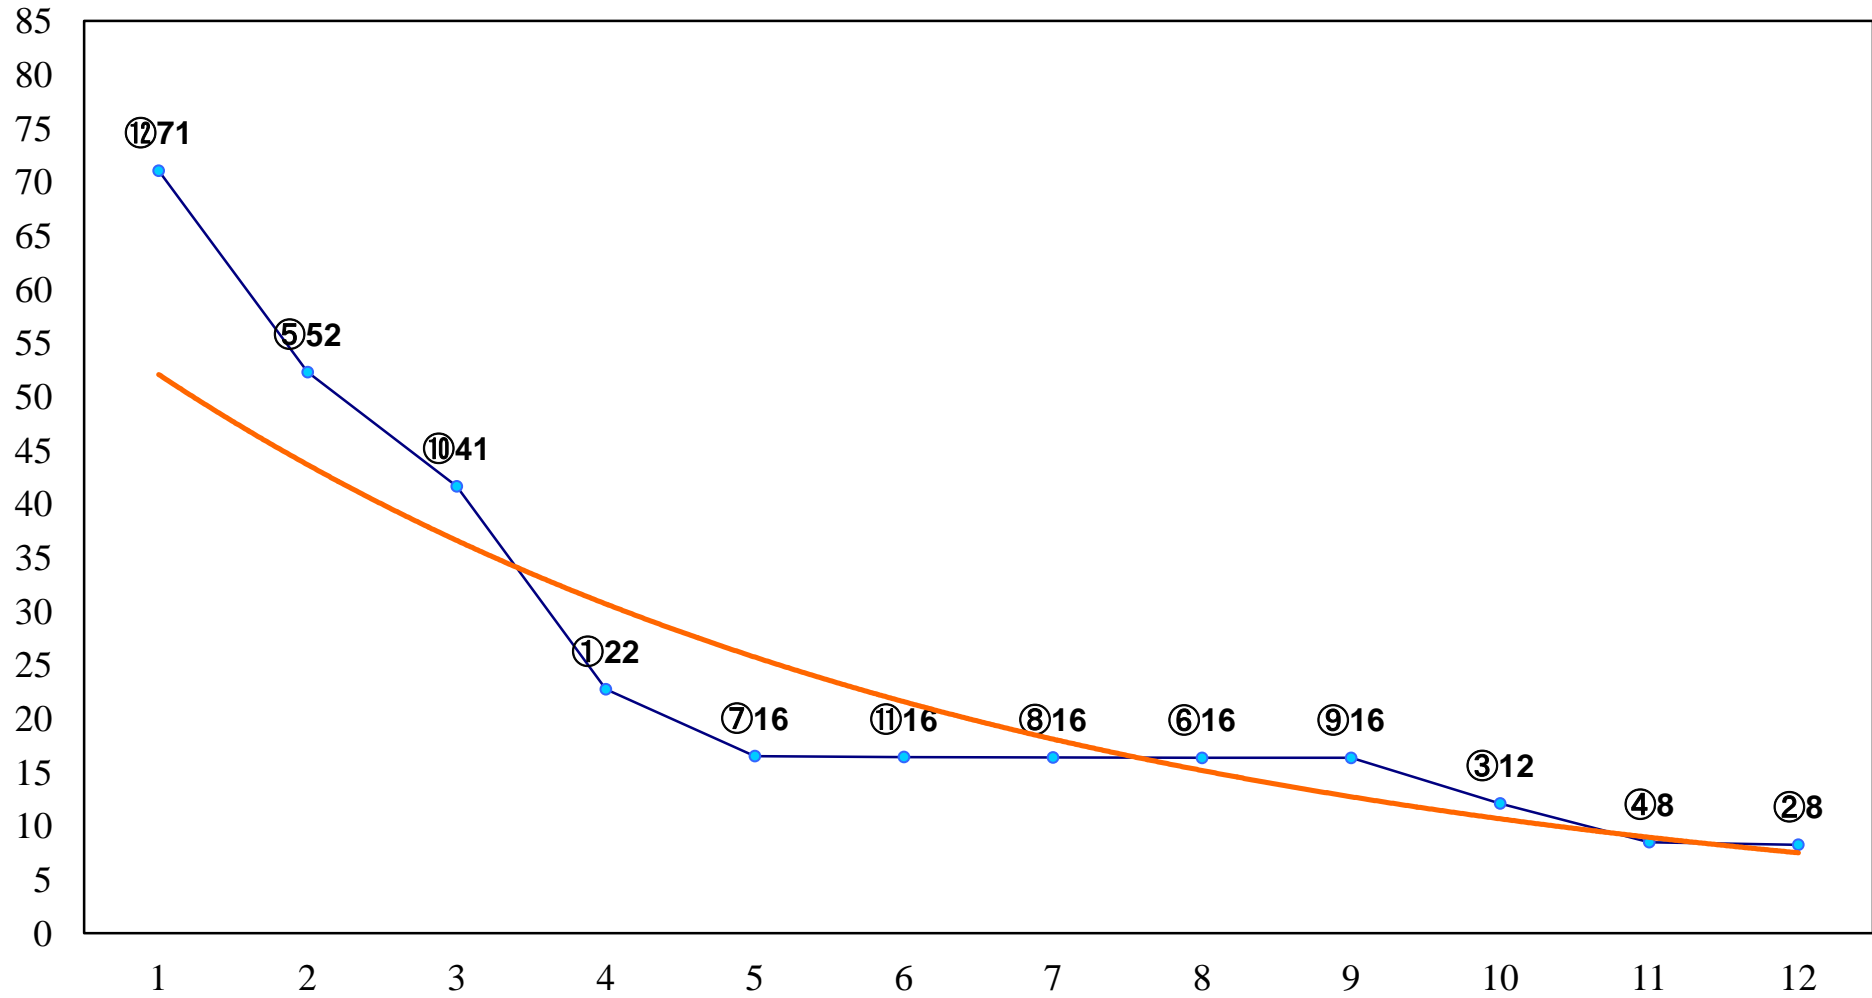

2016年11月24日(木) 浦和競馬 1R 10:20
2歳四 左1400m

2016年11月24日(木) 浦和競馬 2R 10:50
3歳選抜馬イ 左1400m

2016年11月24日(木) 浦和競馬 3R 11:20
3歳選抜馬ア 左1400m

2016年11月24日(木) 浦和競馬 4R 11:55
C3三 四 左1400m

2016年11月24日(木) 浦和競馬 5R 12:30
C3三 四 左1500m