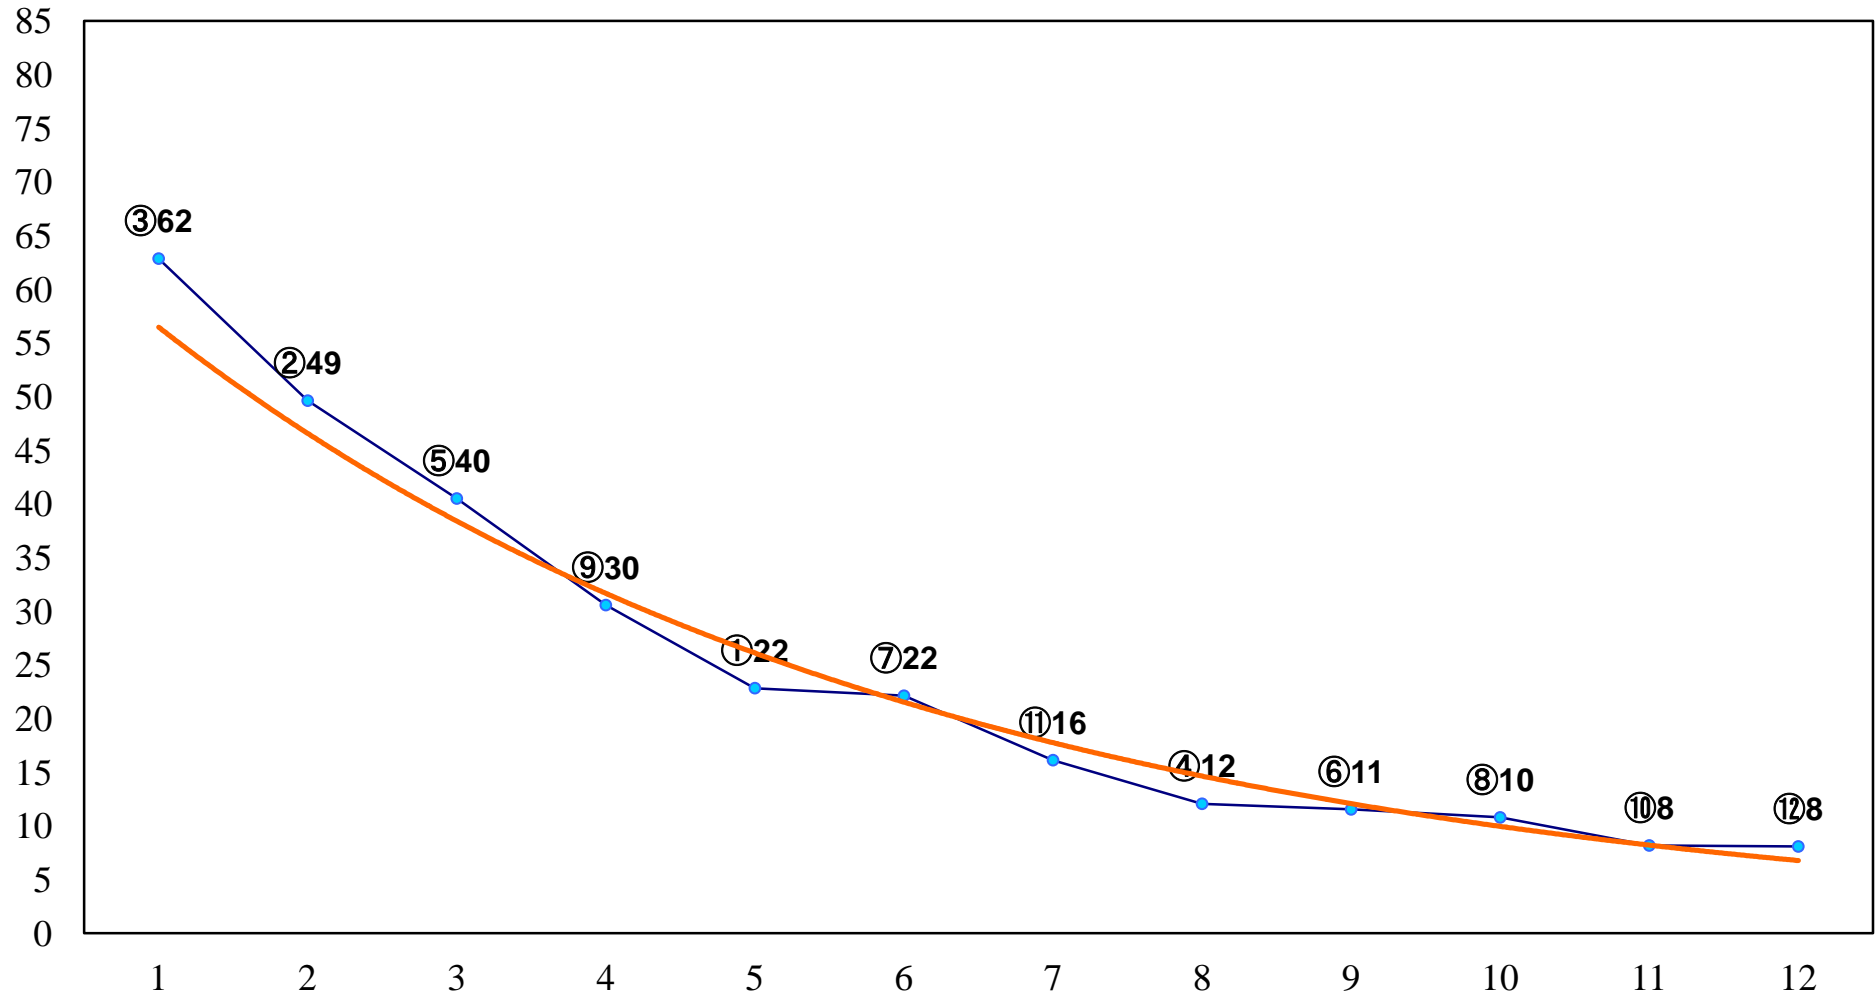

2016年11月24日(木) 浦和競馬 1R 10:20
2歳四 左1400m

2016年11月24日(木) 浦和競馬 2R 10:50
3歳選抜馬イ 左1400m

2016年11月24日(木) 浦和競馬 3R 11:20
3歳選抜馬ア 左1400m

2016年11月24日(木) 浦和競馬 4R 11:55
C3三 四 左1400m

2016年11月24日(木) 浦和競馬 5R 12:30
C3三 四 左1500m