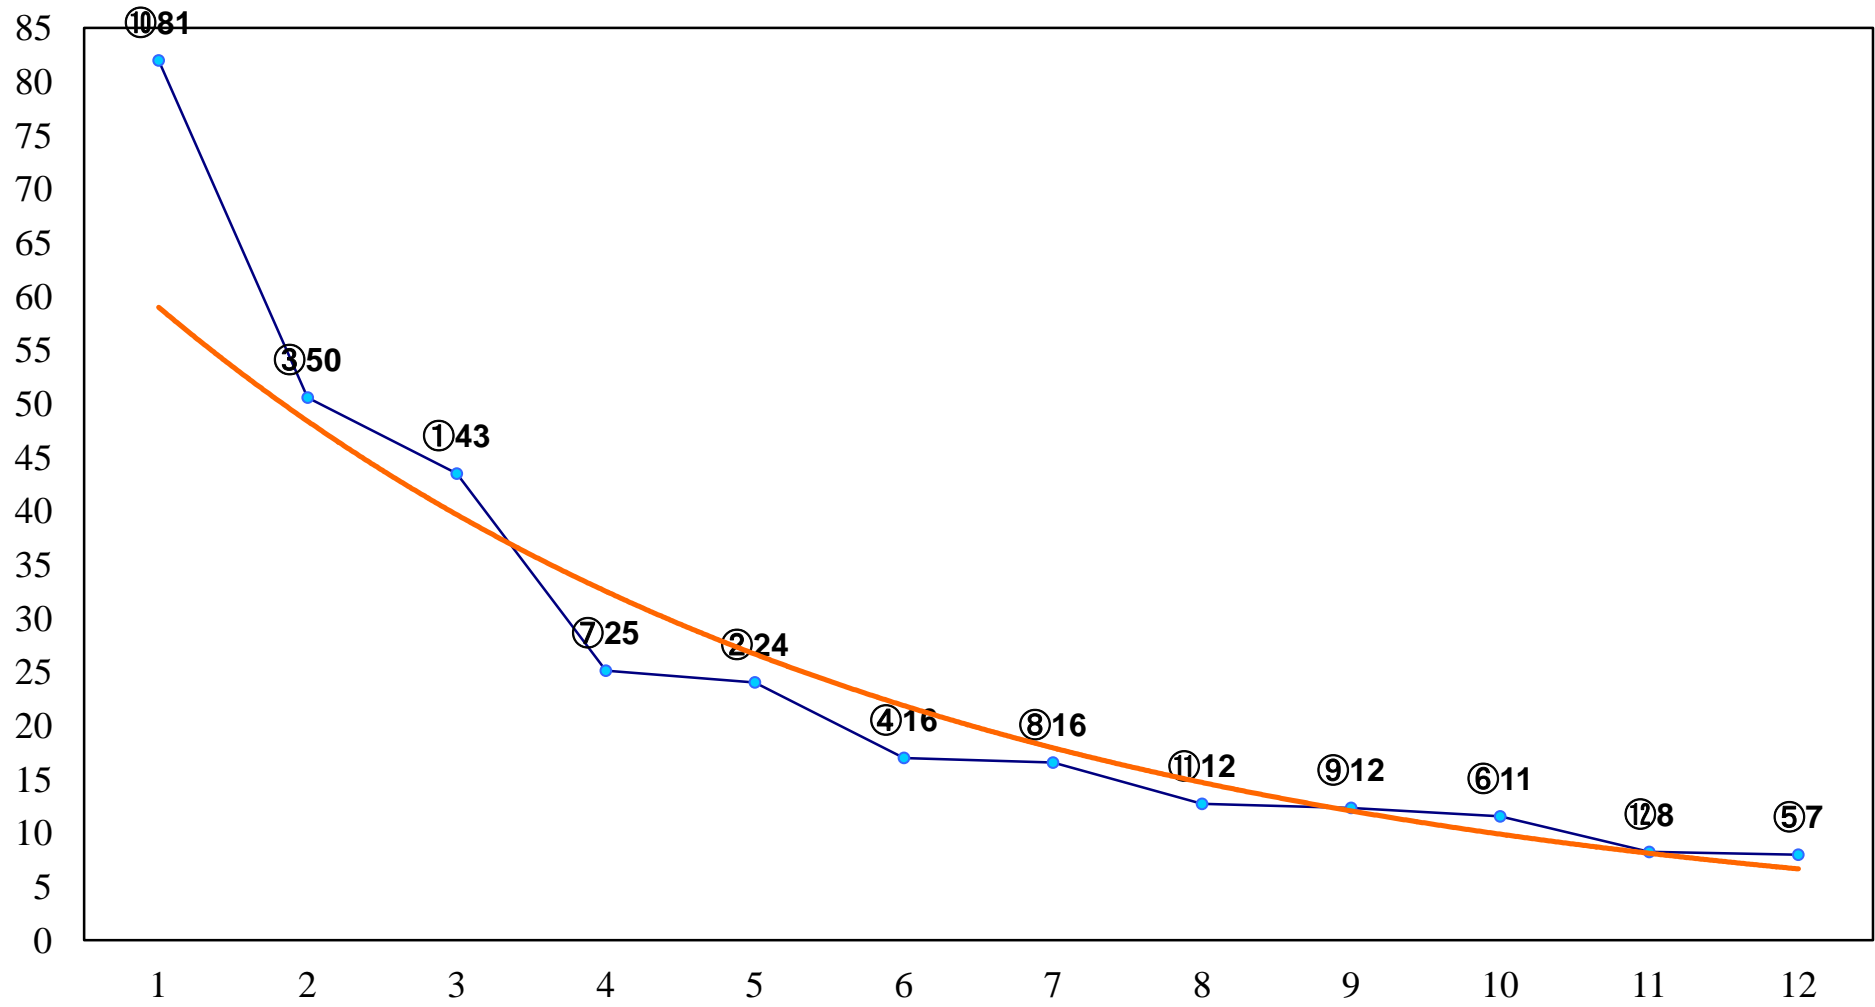

2016年11月24日(木) 浦和競馬 7R 13:40
C2十十一 左1500m