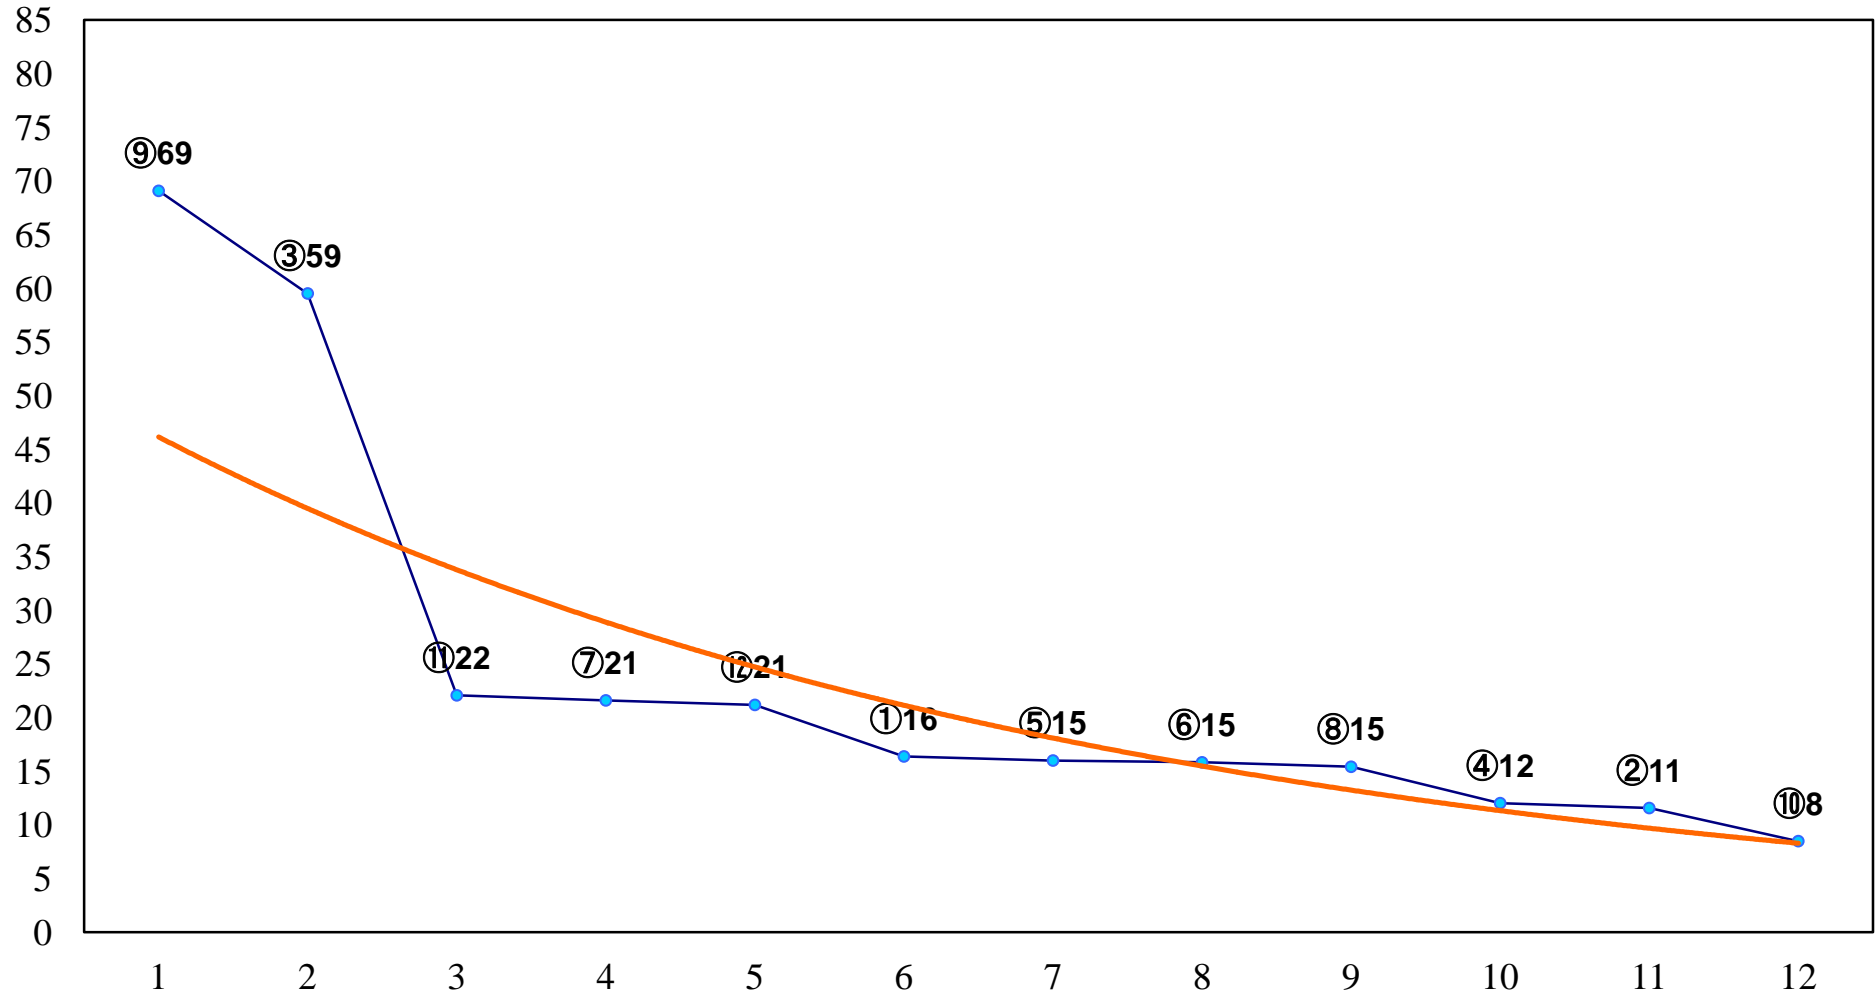

2016年11月24日(木) 浦和競馬 1R 10:20
2歳四 左1400m

2016年11月24日(木) 浦和競馬 2R 10:50
3歳選抜馬イ 左1400m

2016年11月24日(木) 浦和競馬 3R 11:20
3歳選抜馬ア 左1400m

2016年11月24日(木) 浦和競馬 4R 11:55
C3三 四 左1400m

2016年11月24日(木) 浦和競馬 5R 12:30
C3三 四 左1500m