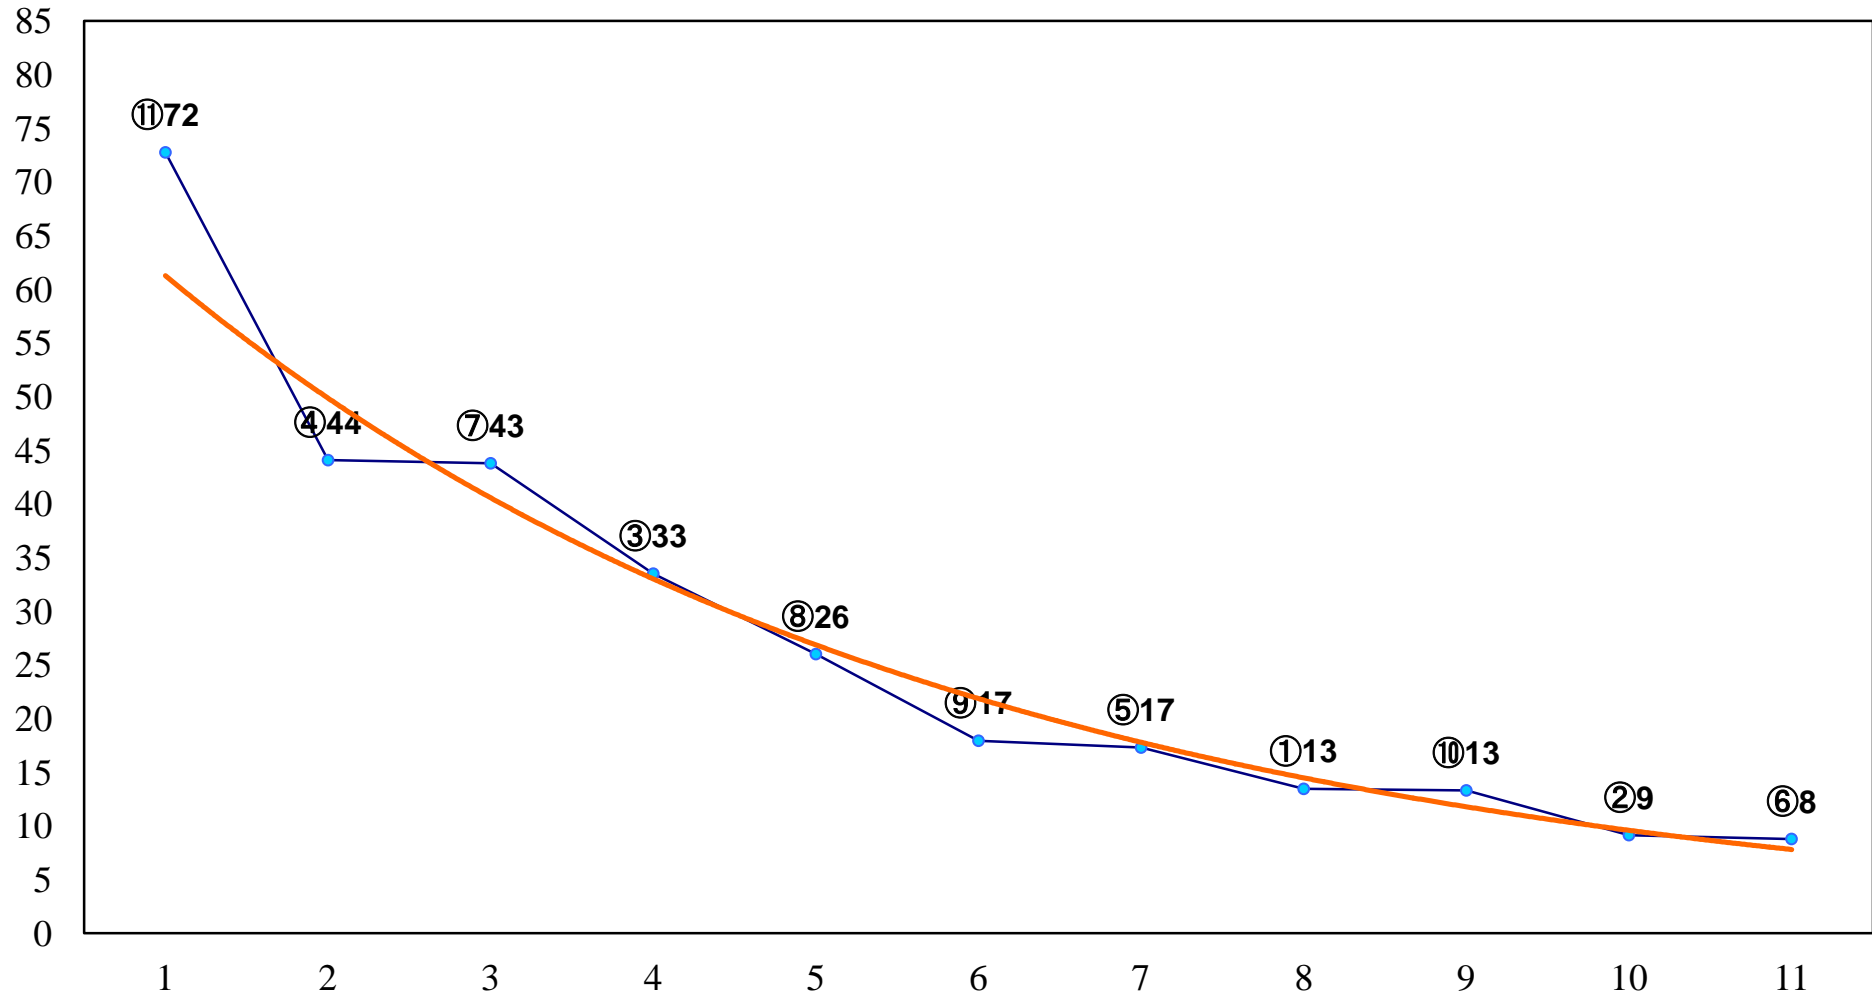

2016年11月24日(木) 浦和競馬 11R 16:00
彩のきずな特別C1二 左1500m