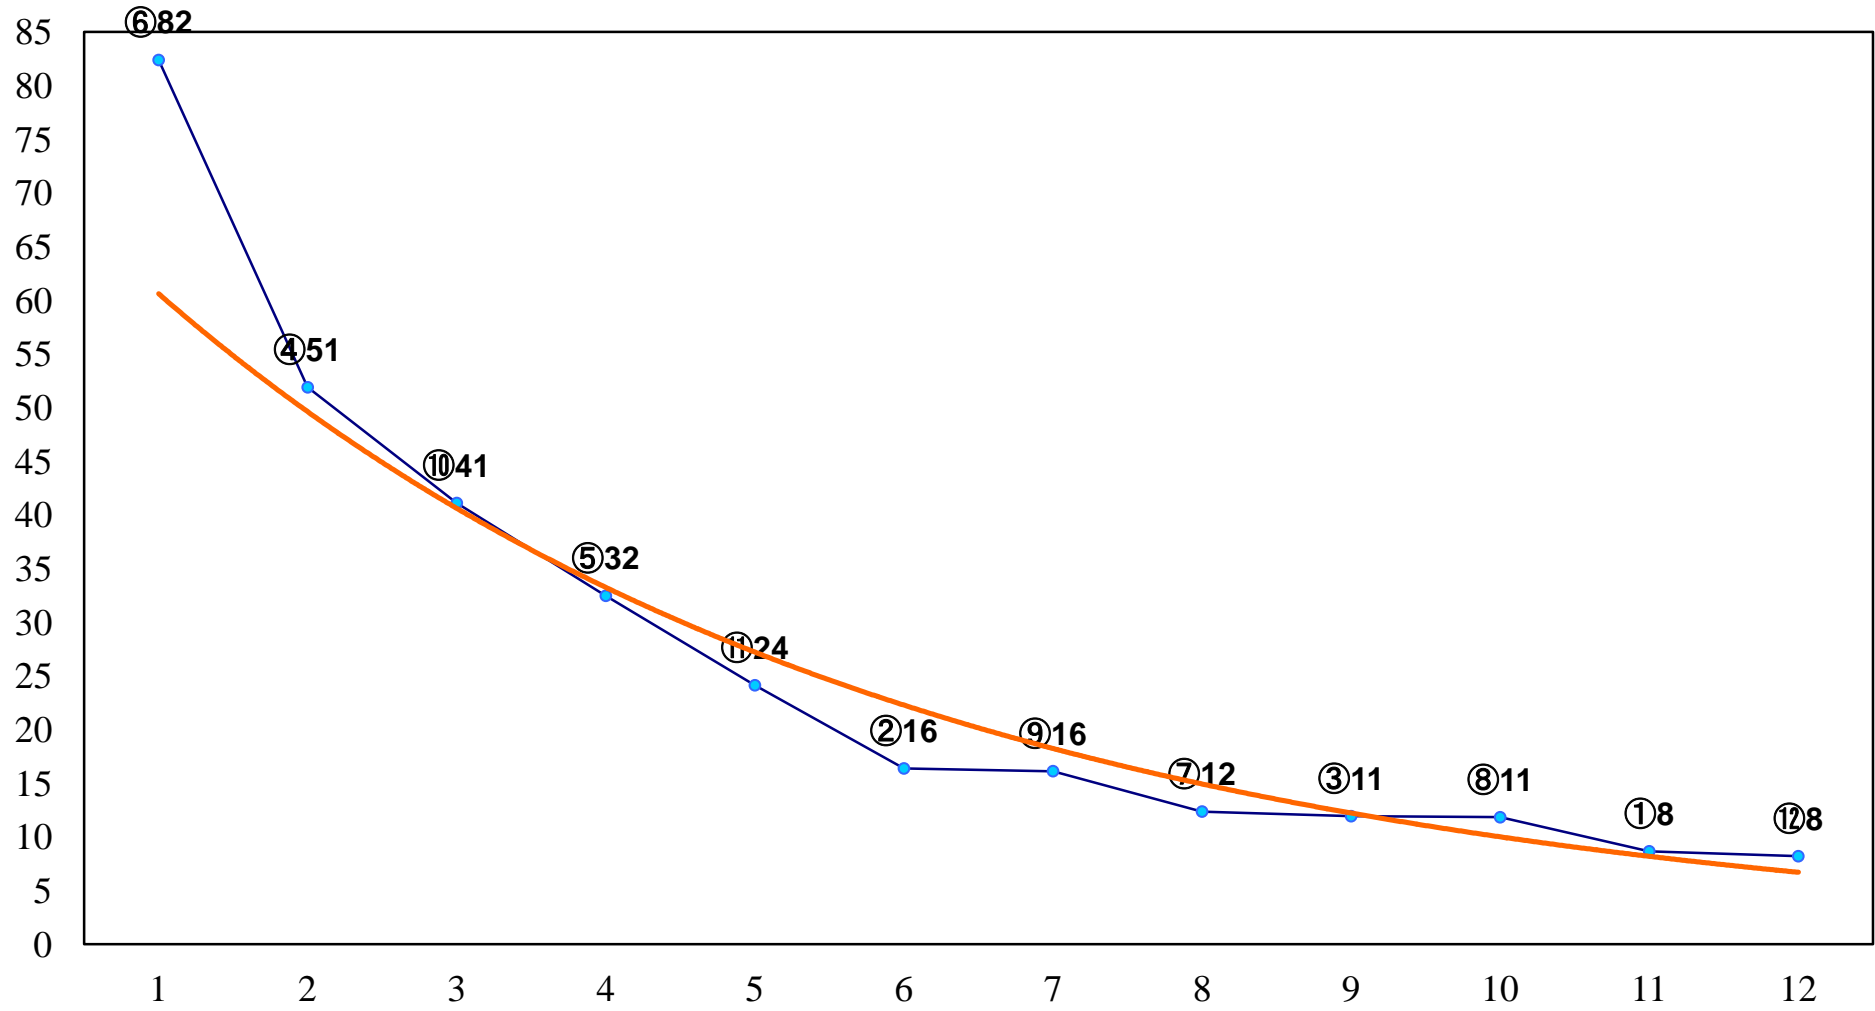

2016年11月24日(木) 浦和競馬 1R 10:20
2歳四 左1400m

2016年11月24日(木) 浦和競馬 2R 10:50
3歳選抜馬イ 左1400m

2016年11月24日(木) 浦和競馬 3R 11:20
3歳選抜馬ア 左1400m

2016年11月24日(木) 浦和競馬 4R 11:55
C3三 四 左1400m

2016年11月24日(木) 浦和競馬 5R 12:30
C3三 四 左1500m