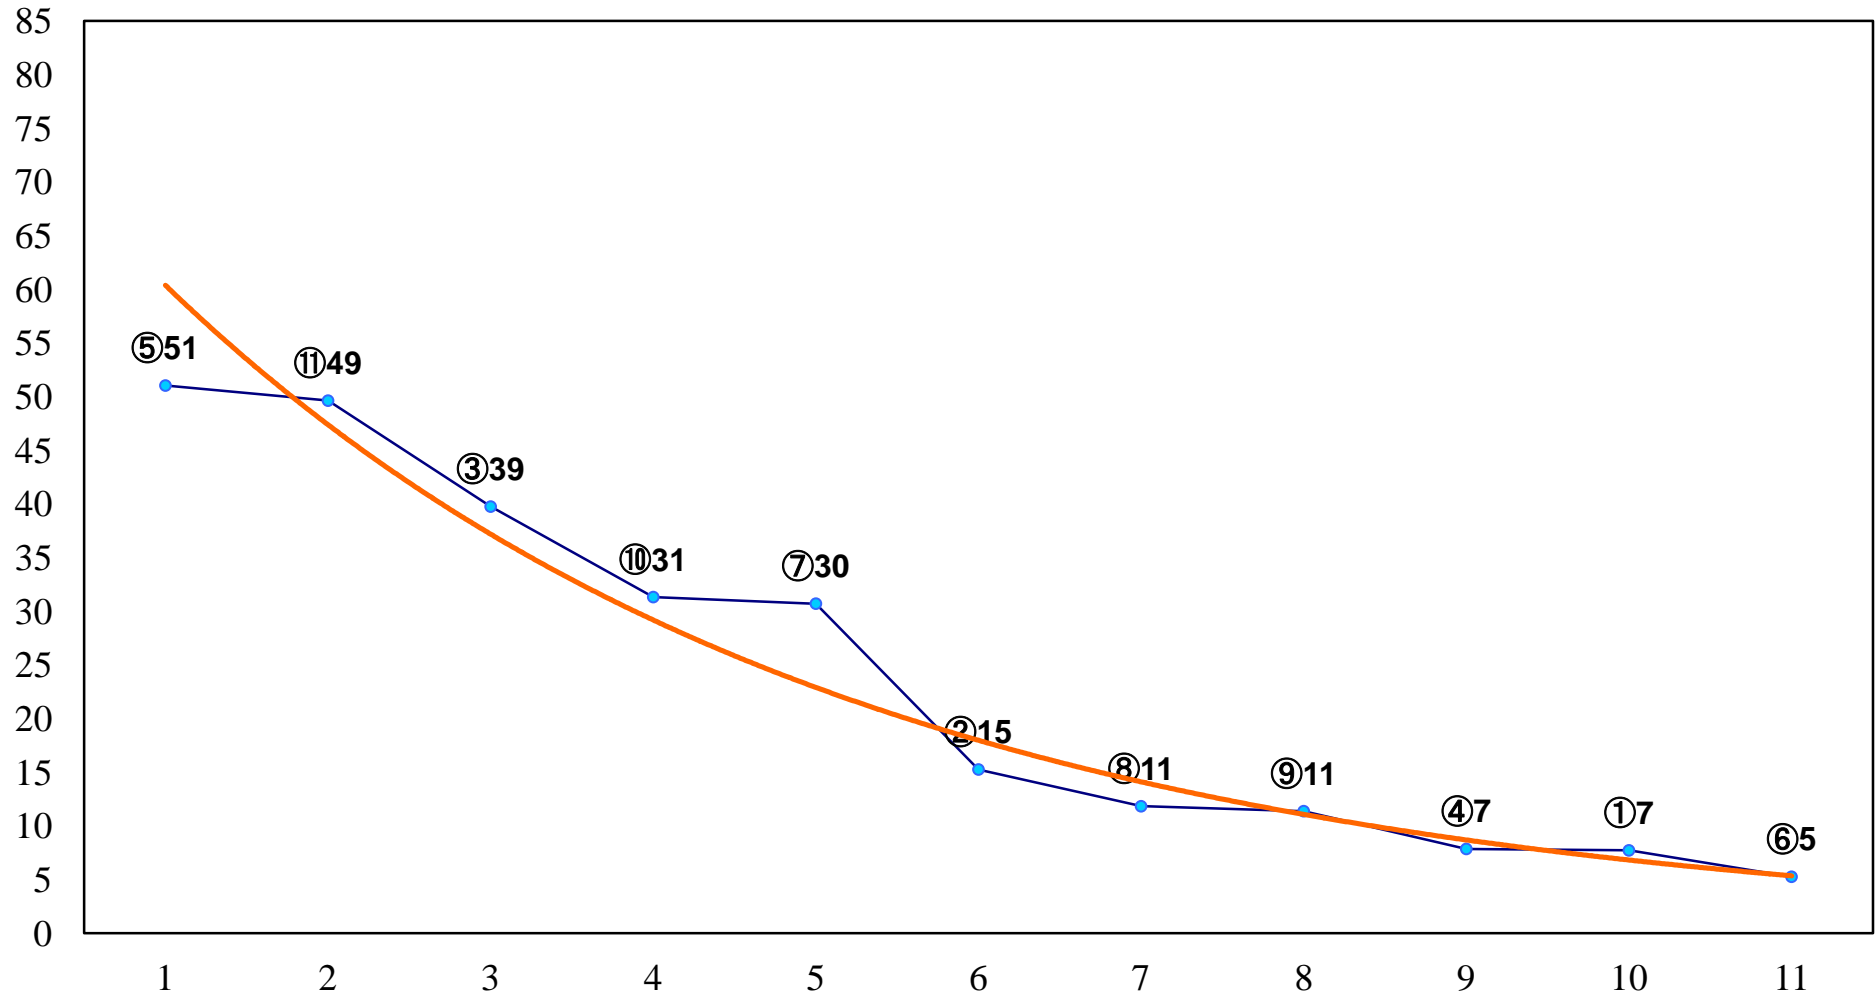

2016年11月25日(金) 浦和競馬 1R 10:20  
ドリームチャレンジ2歳新馬 左800m

2016年11月25日(金) 浦和競馬 2R 10:50  
2歳五 左1300m

2016年11月25日(金) 浦和競馬 3R 11:20  
3歳六 左1400m

2016年11月25日(金) 浦和競馬 4R 11:55  
C3二 左1500m

2016年11月25日(金) 浦和競馬 5R 12:30  
C2十二 十三 十四 左1400m