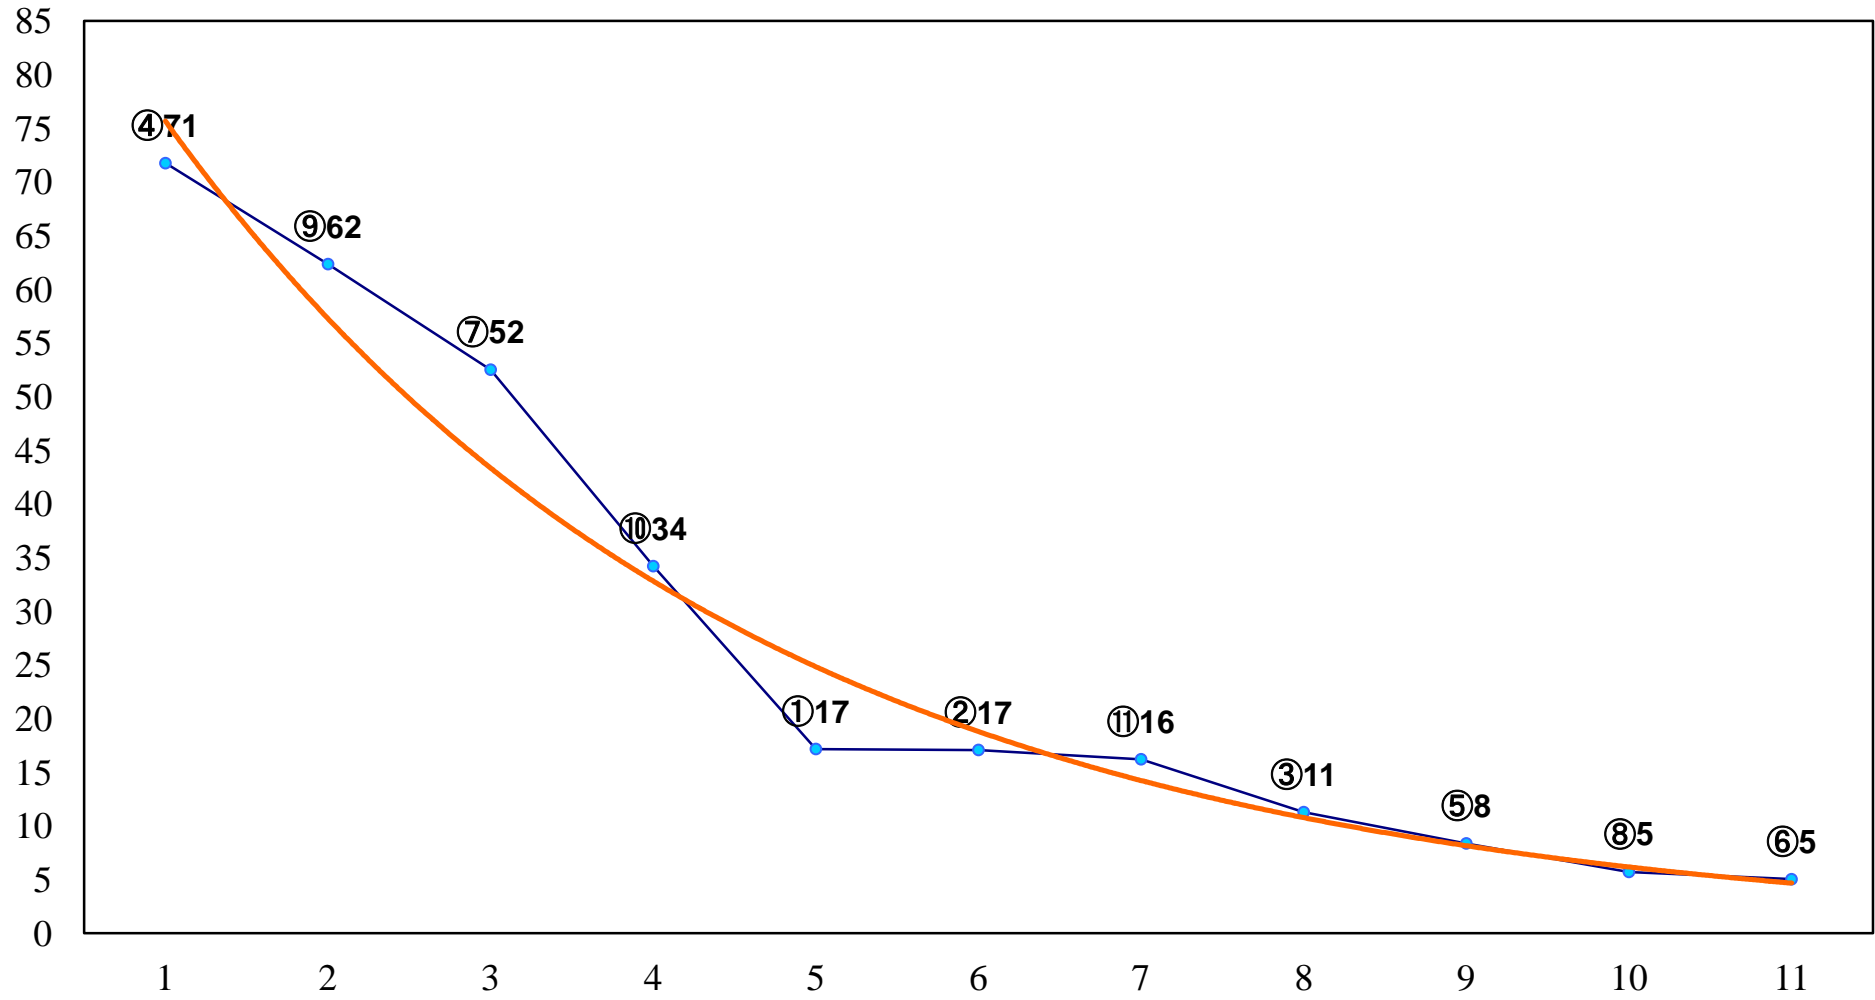

2016年11月25日(金) 浦和競馬 6R 13:05
C1C2選抜馬 左800m