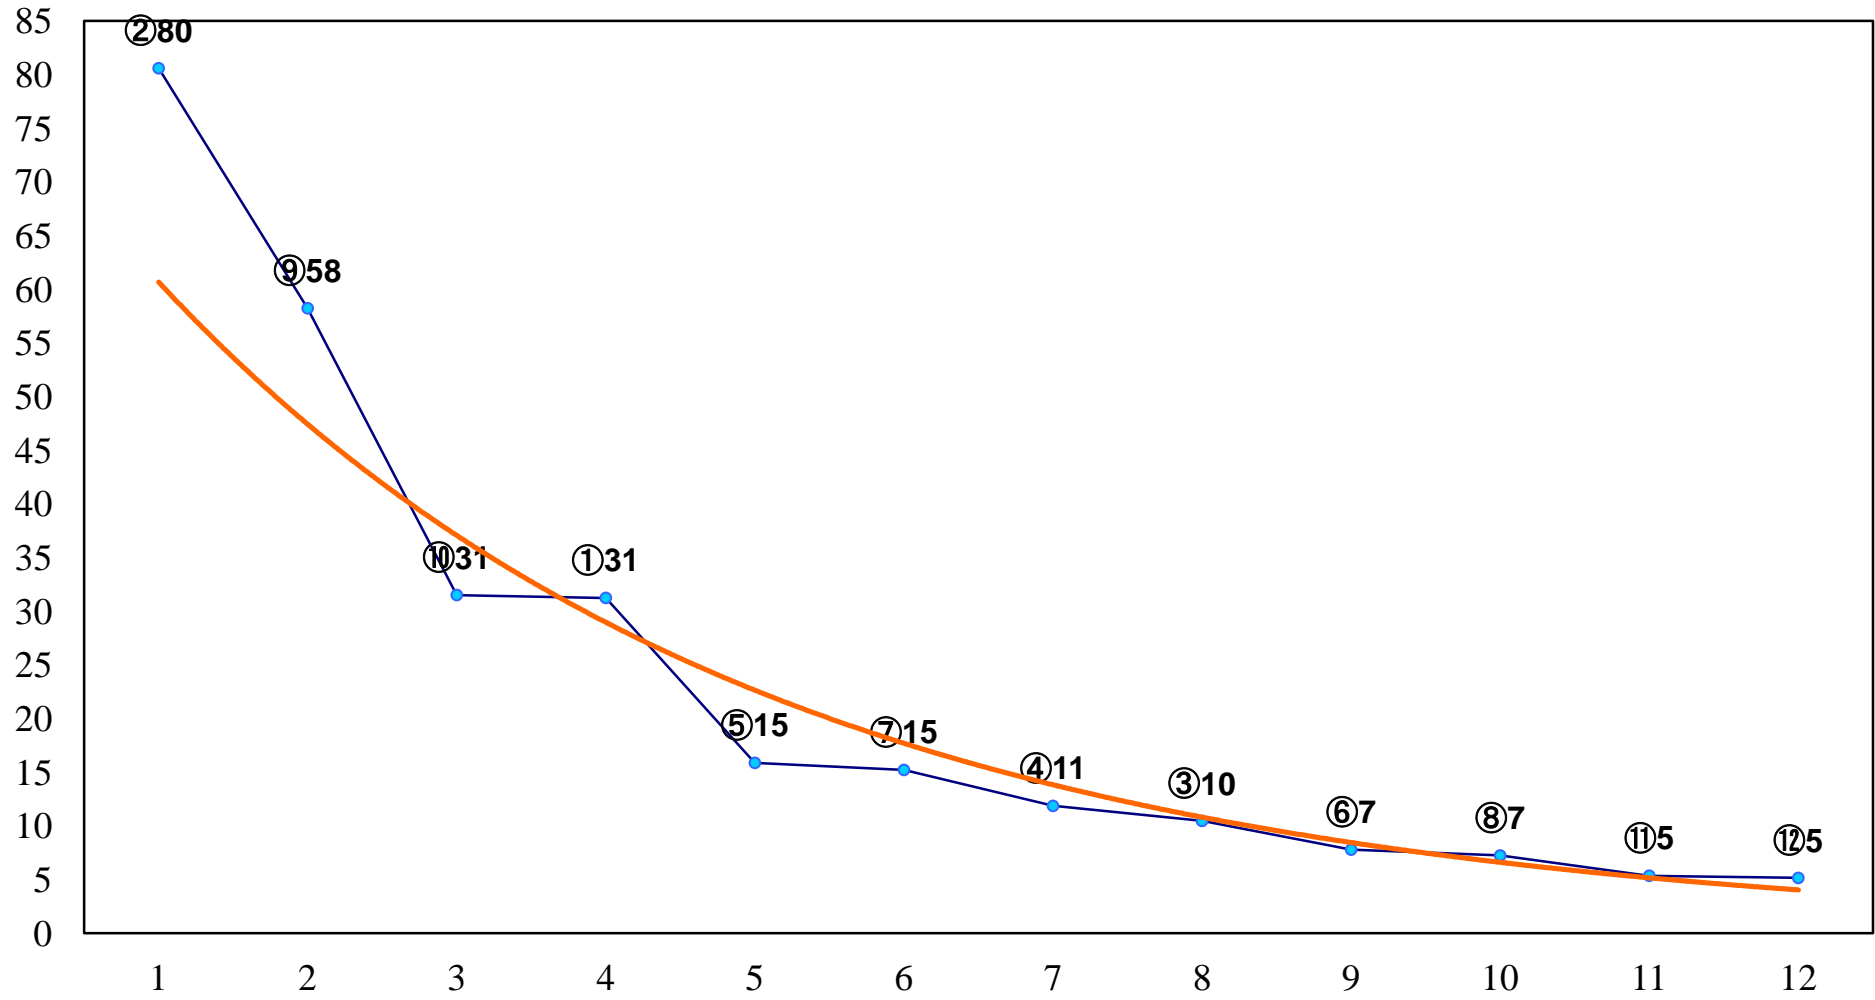

2016年11月25日(金) 浦和競馬 1R 10:20  
ドリームチャレンジ2歳新馬 左800m

2016年11月25日(金) 浦和競馬 2R 10:50  
2歳五 左1300m

2016年11月25日(金) 浦和競馬 3R 11:20  
3歳六 左1400m

2016年11月25日(金) 浦和競馬 4R 11:55  
C3二 左1500m

2016年11月25日(金) 浦和競馬 5R 12:30  
C2十二 十三 十四 左1400m