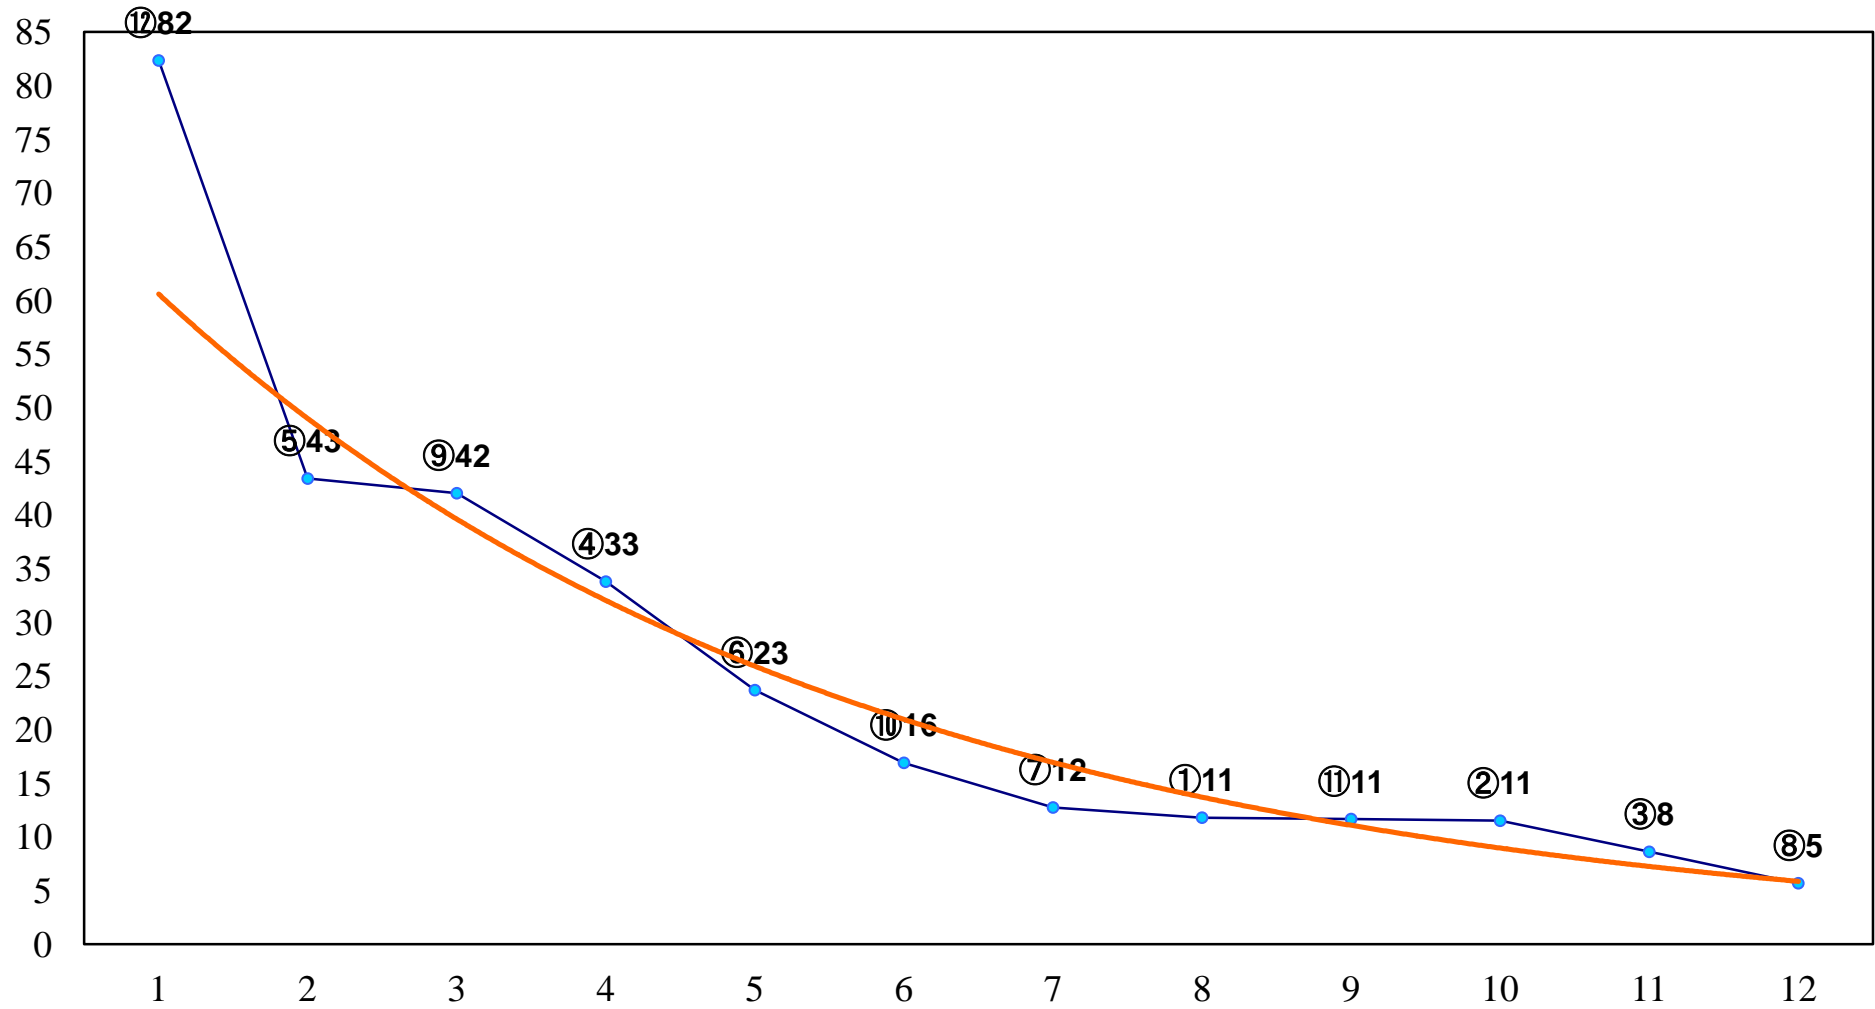

2016年11月25日(金) 浦和競馬 8R 14:15
東松山のやきとり賞C2十二 十三 十四 左1500m