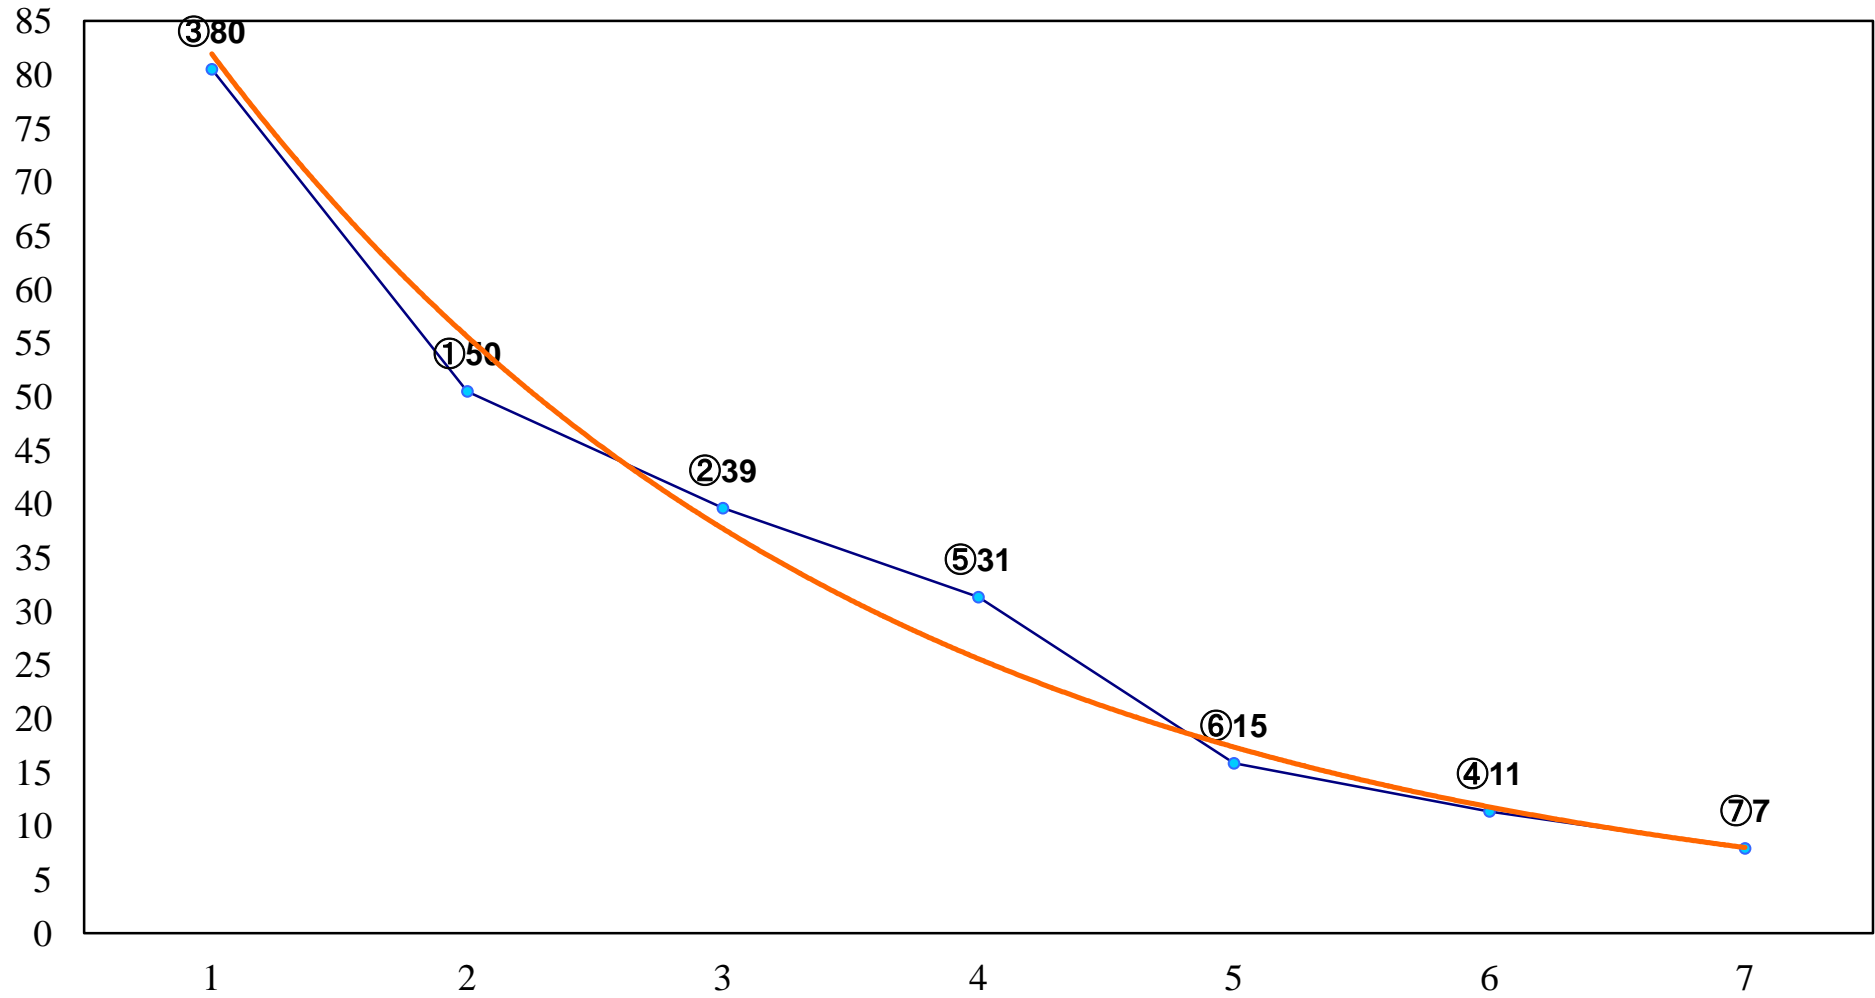

2016年11月25日(金) 浦和競馬 1R 10:20  
ドリームチャレンジ2歳新馬 左800m

2016年11月25日(金) 浦和競馬 2R 10:50  
2歳五 左1300m

2016年11月25日(金) 浦和競馬 3R 11:20  
3歳六 左1400m

2016年11月25日(金) 浦和競馬 4R 11:55  
C3二 左1500m

2016年11月25日(金) 浦和競馬 5R 12:30  
C2十二 十三 十四 左1400m