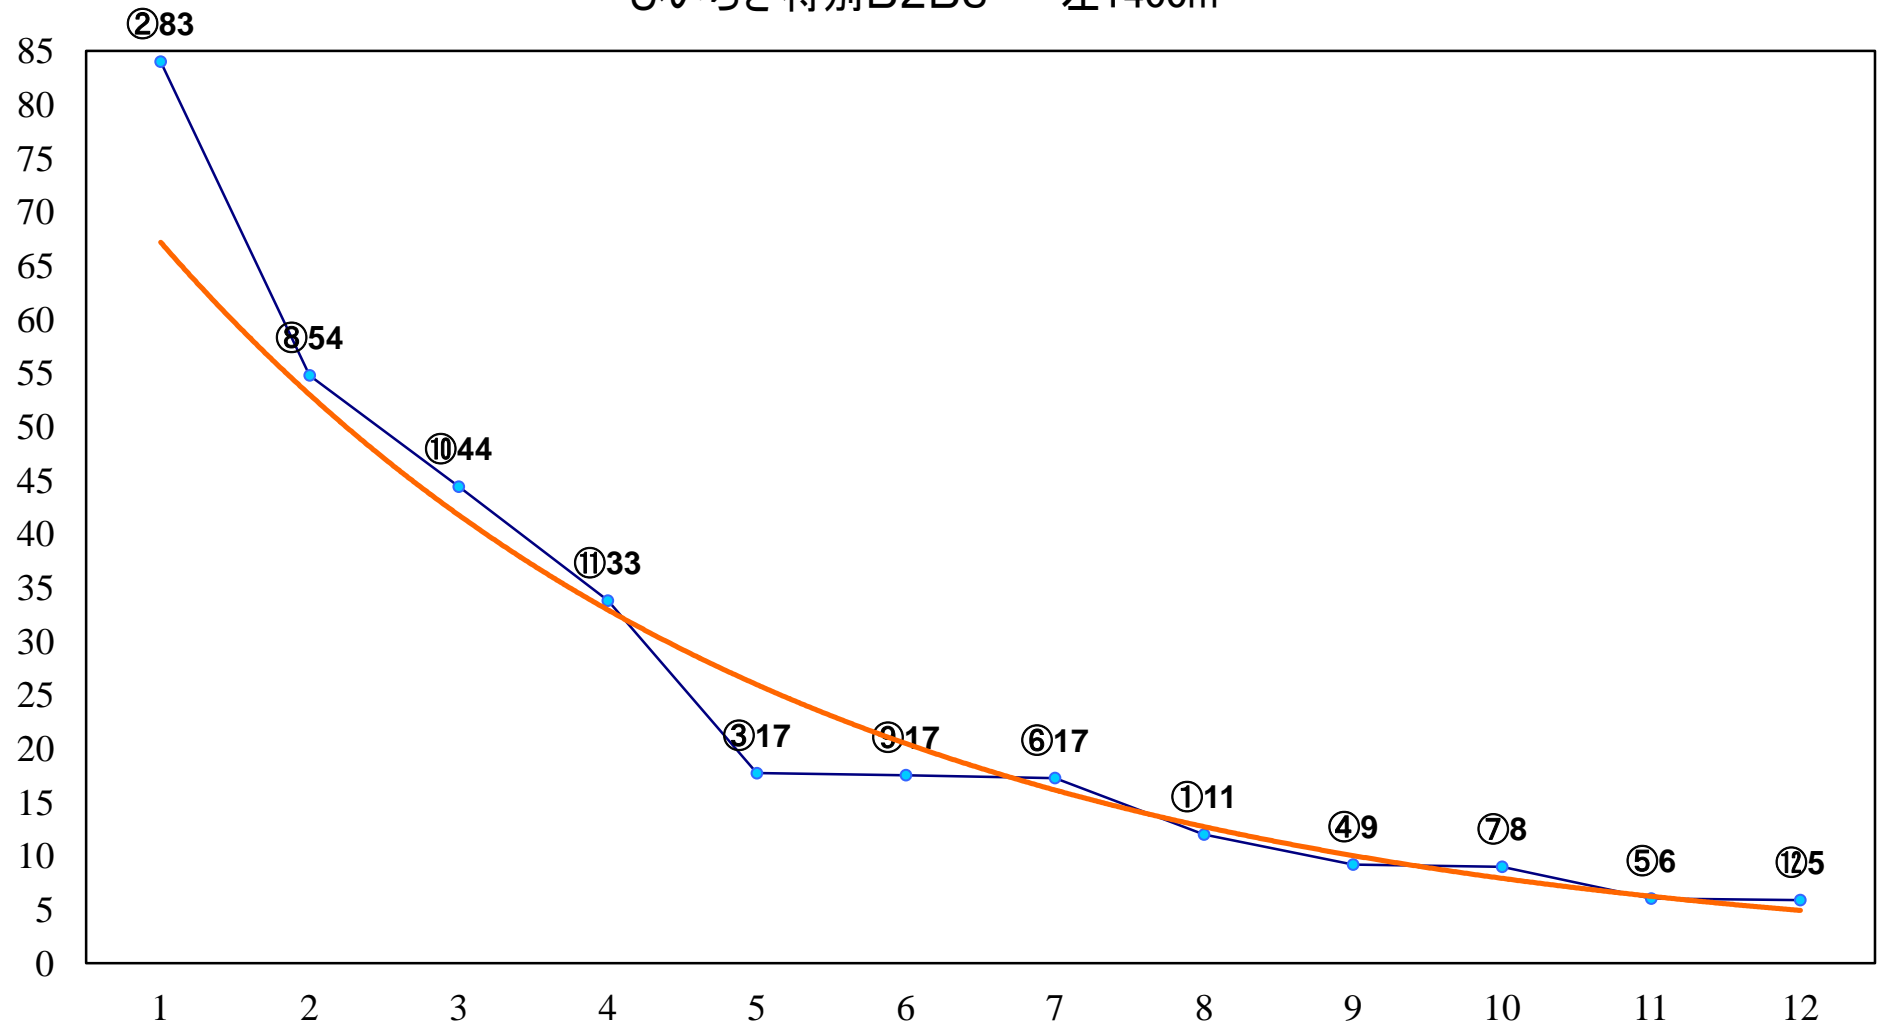

2016年11月25日(金) 浦和競馬 6R 13:05  
C1C2選抜馬 左800m

2016年11月25日(金) 浦和競馬 7R 13:40  
C2十二 十三 十四 左1400m

2016年11月25日(金) 浦和競馬 8R 14:15  
東松山のやきとり賞C2十二 十三 十四 左1500m

2016年11月25日(金) 浦和競馬 10R 15:25  
ひいらぎ特別B2B3一 左1400m

2016年11月25日(金) 浦和競馬 11R 16:00  
間瀬湖特別C1一 左1500m