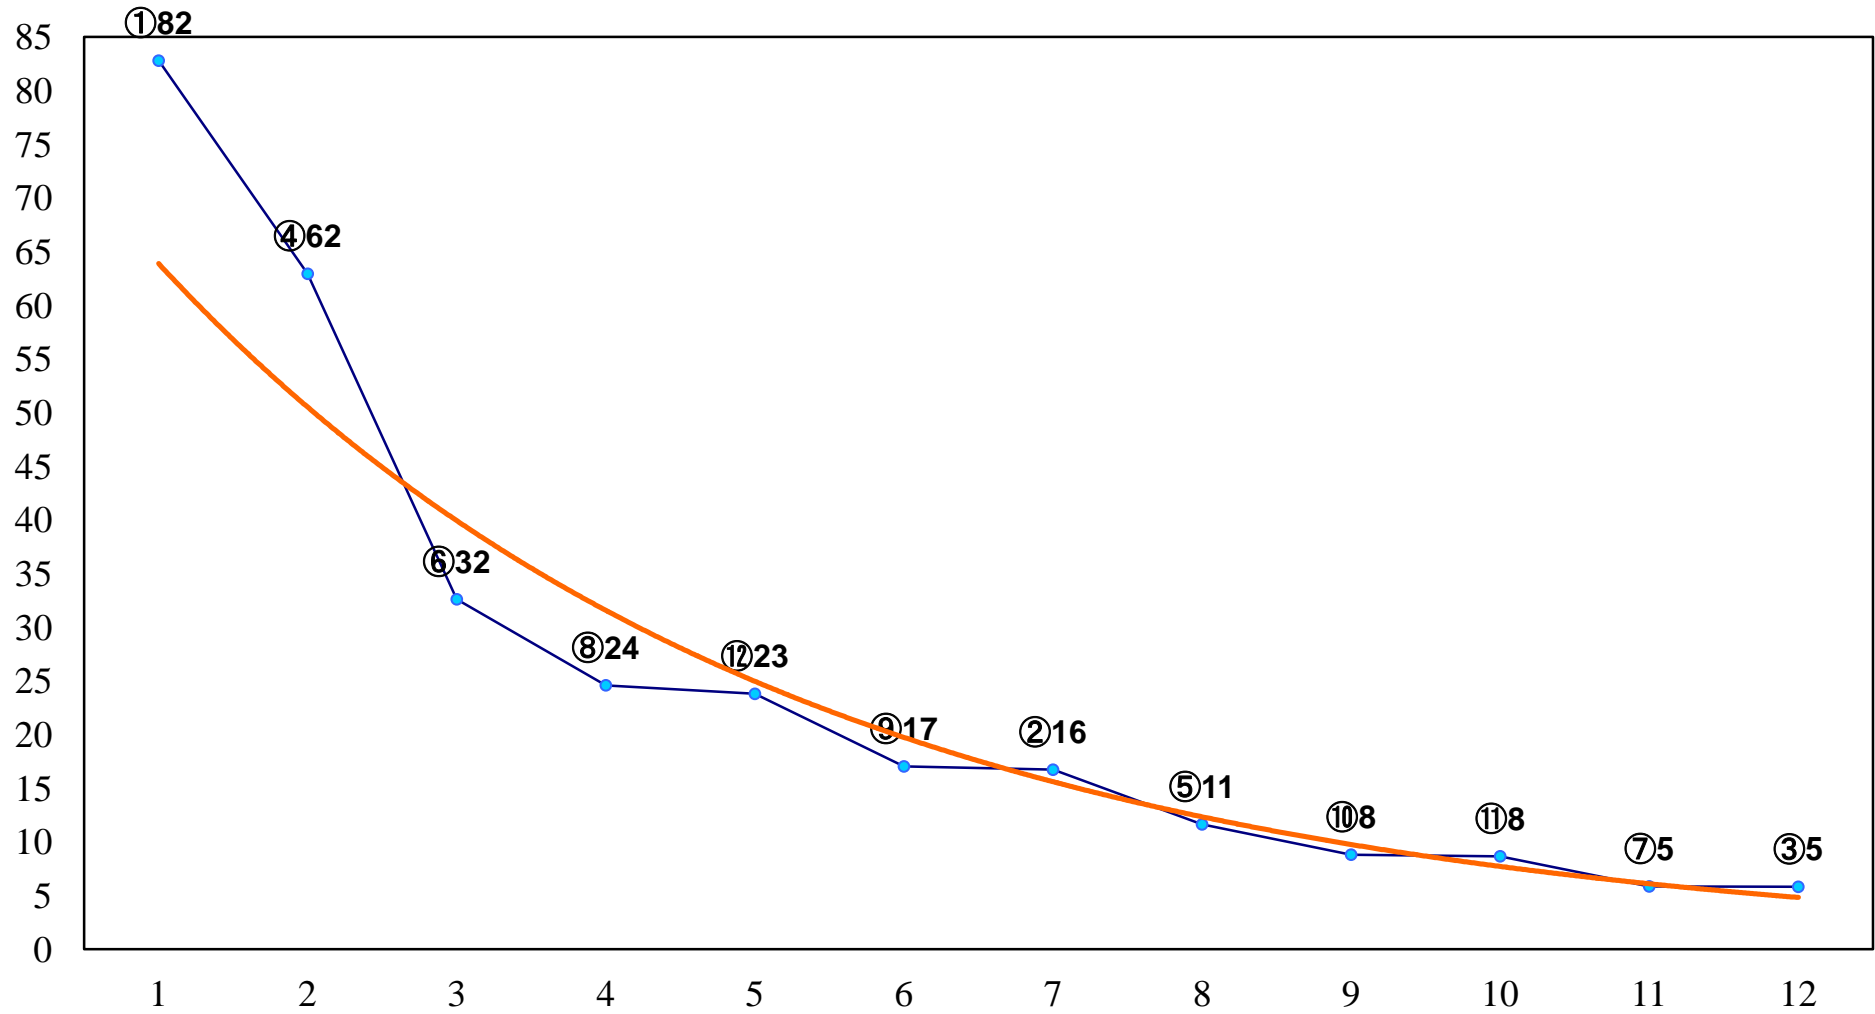

2016年11月25日(金) 浦和競馬 1R 10:20  
ドリームチャレンジ2歳新馬 左800m

2016年11月25日(金) 浦和競馬 2R 10:50  
2歳五 左1300m

2016年11月25日(金) 浦和競馬 3R 11:20  
3歳六 左1400m

2016年11月25日(金) 浦和競馬 4R 11:55  
C3二 左1500m

2016年11月25日(金) 浦和競馬 5R 12:30  
C2十二 十三 十四 左1400m