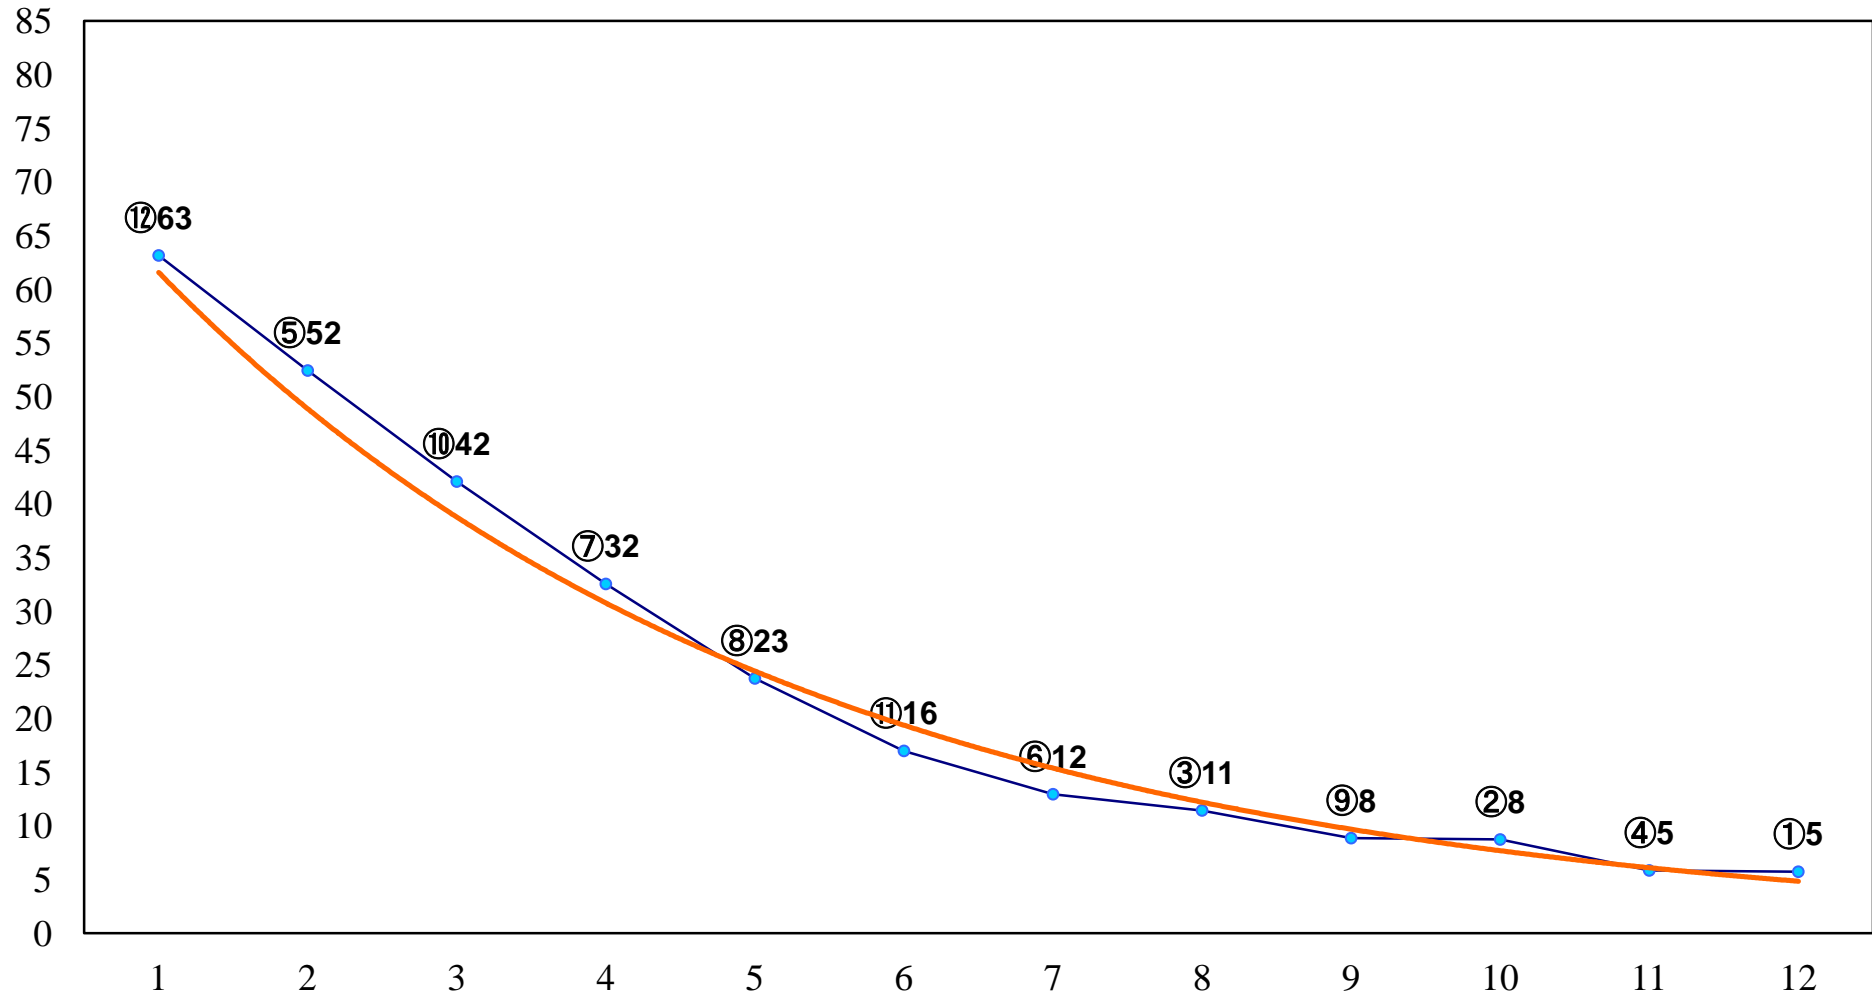

2016年11月25日(金) 浦和競馬 7R 13:40
C2十二 十三 十四 左1400m