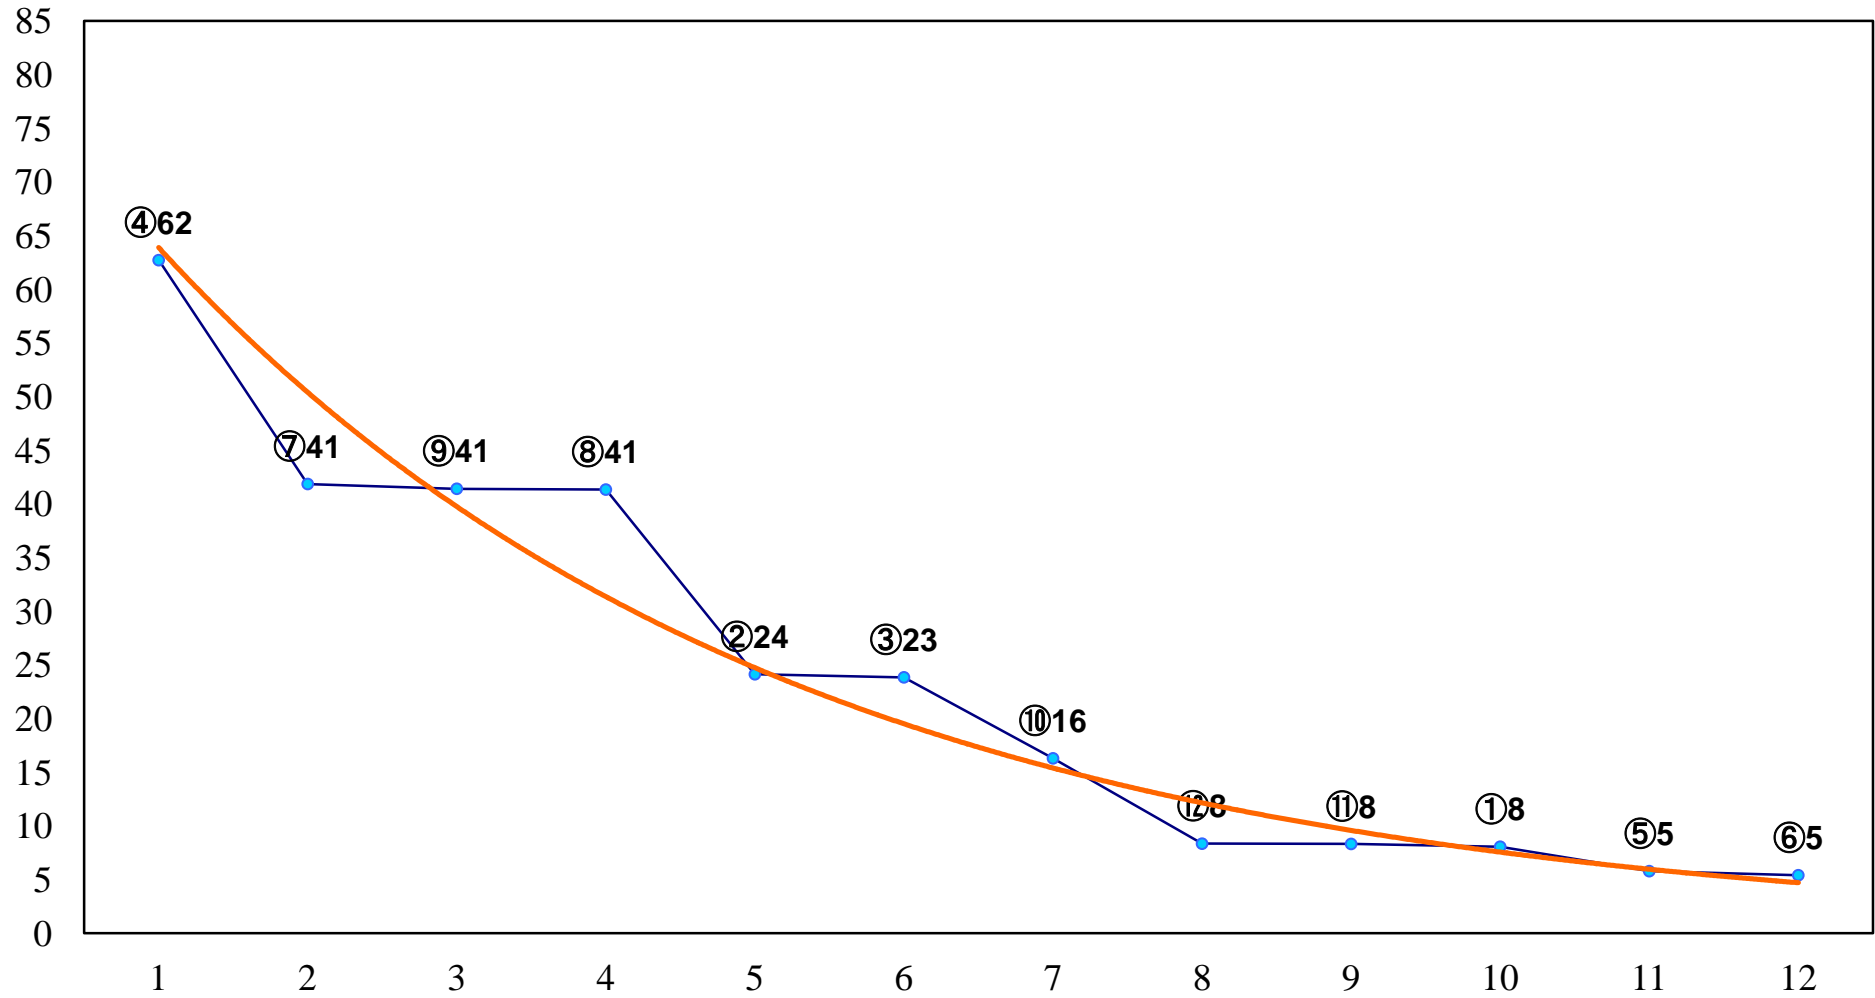

2016年11月25日(金) 浦和競馬 1R 10:20  
ドリームチャレンジ2歳新馬 左800m

2016年11月25日(金) 浦和競馬 2R 10:50  
2歳五 左1300m

2016年11月25日(金) 浦和競馬 3R 11:20  
3歳六 左1400m

2016年11月25日(金) 浦和競馬 4R 11:55  
C3二 左1500m

2016年11月25日(金) 浦和競馬 5R 12:30  
C2十二 十三 十四 左1400m