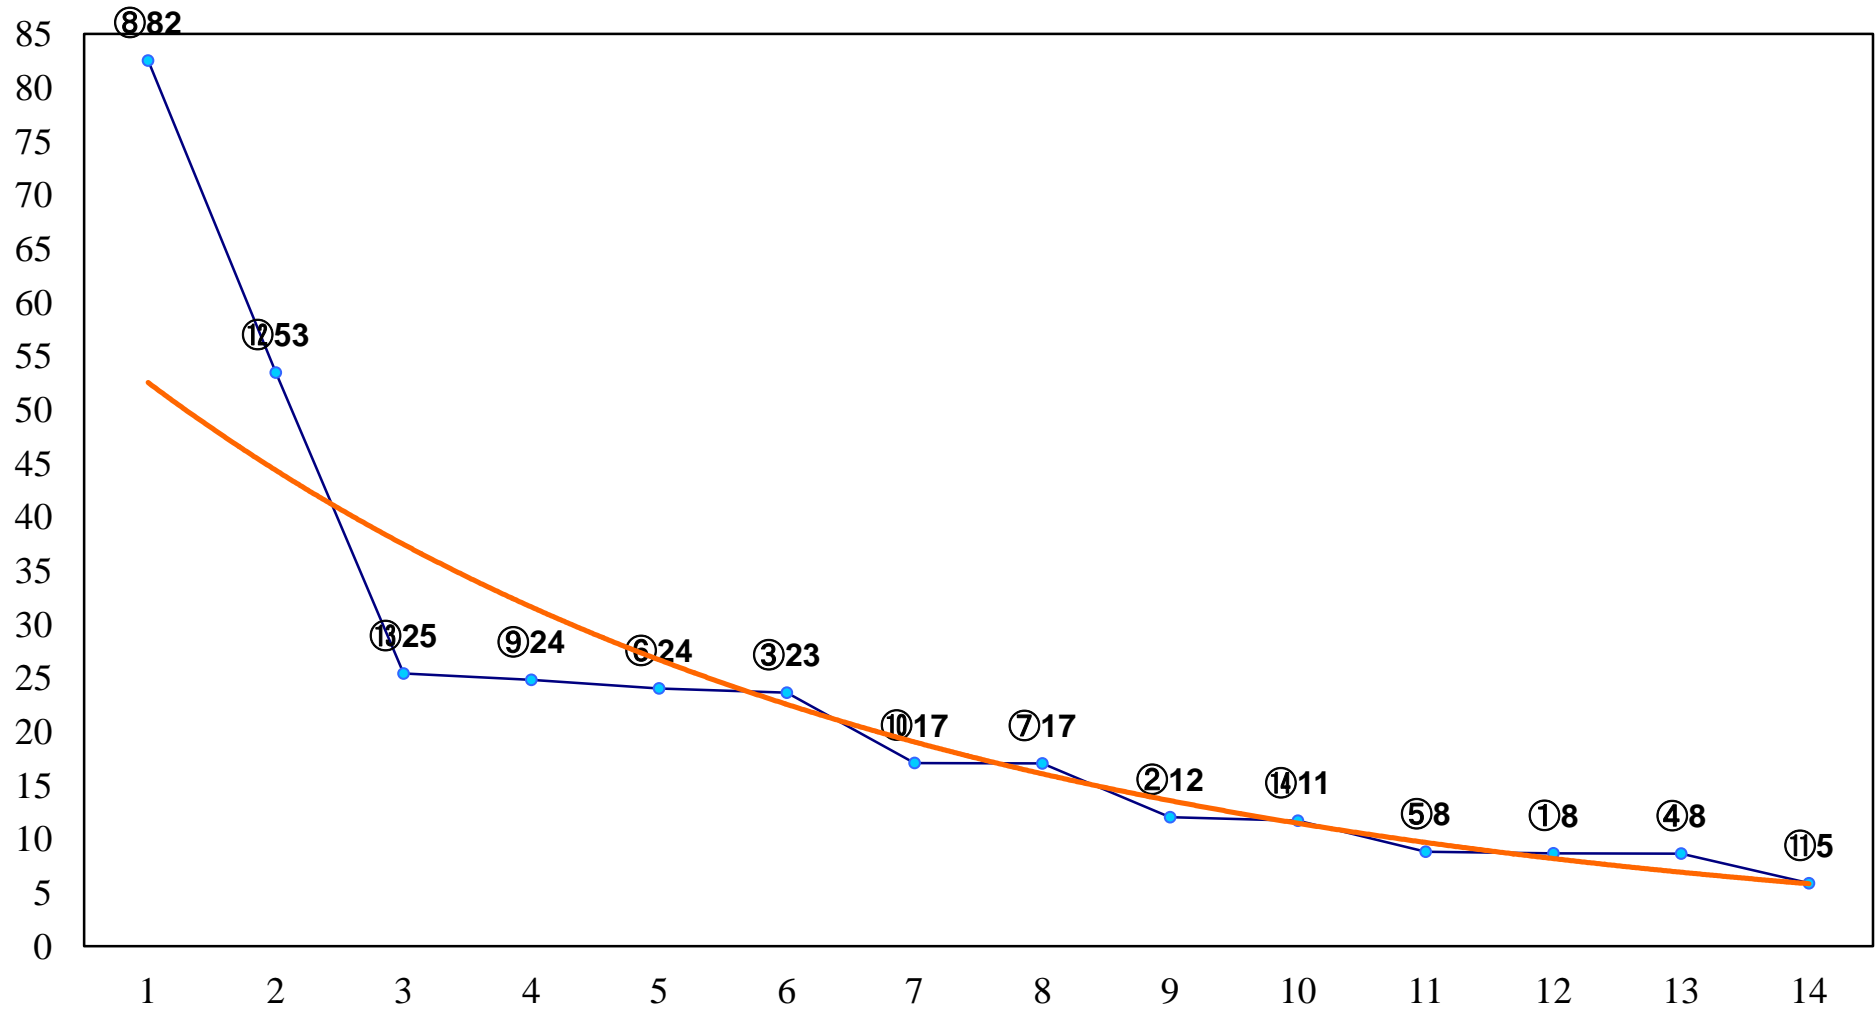

2016年11月29日(火) 大井競馬 1R 14:55  
2歳170万円以下 右1200m

2016年11月29日(火) 大井競馬 2R 15:25  
2歳170万円以下 右1400m

2016年11月29日(火) 大井競馬 4R 16:25  
C3五六 右1400m

2016年11月29日(火) 大井競馬 5R 17:00  
C2十 十一 十二 右1200m

2016年11月29日(火) 大井競馬 6R 17:30  
C2十 十一 十二 右1400m

2016年11月29日(火) 大井競馬 7R 18:00  
C2十 十一 十二 右1500m

2016年11月29日(火) 大井競馬 8R 18:30  
C1九十 右1200m

2016年11月29日(火) 大井競馬 9R 19:05  
C1九十 右1600m

2016年11月29日(火) 大井競馬 10R 19:40  
初冬特別C1二選抜 右1600m

2016年11月29日(火) 大井競馬 11R 20:15  
'16ロイヤルカップA2以下準重賞 右1400m