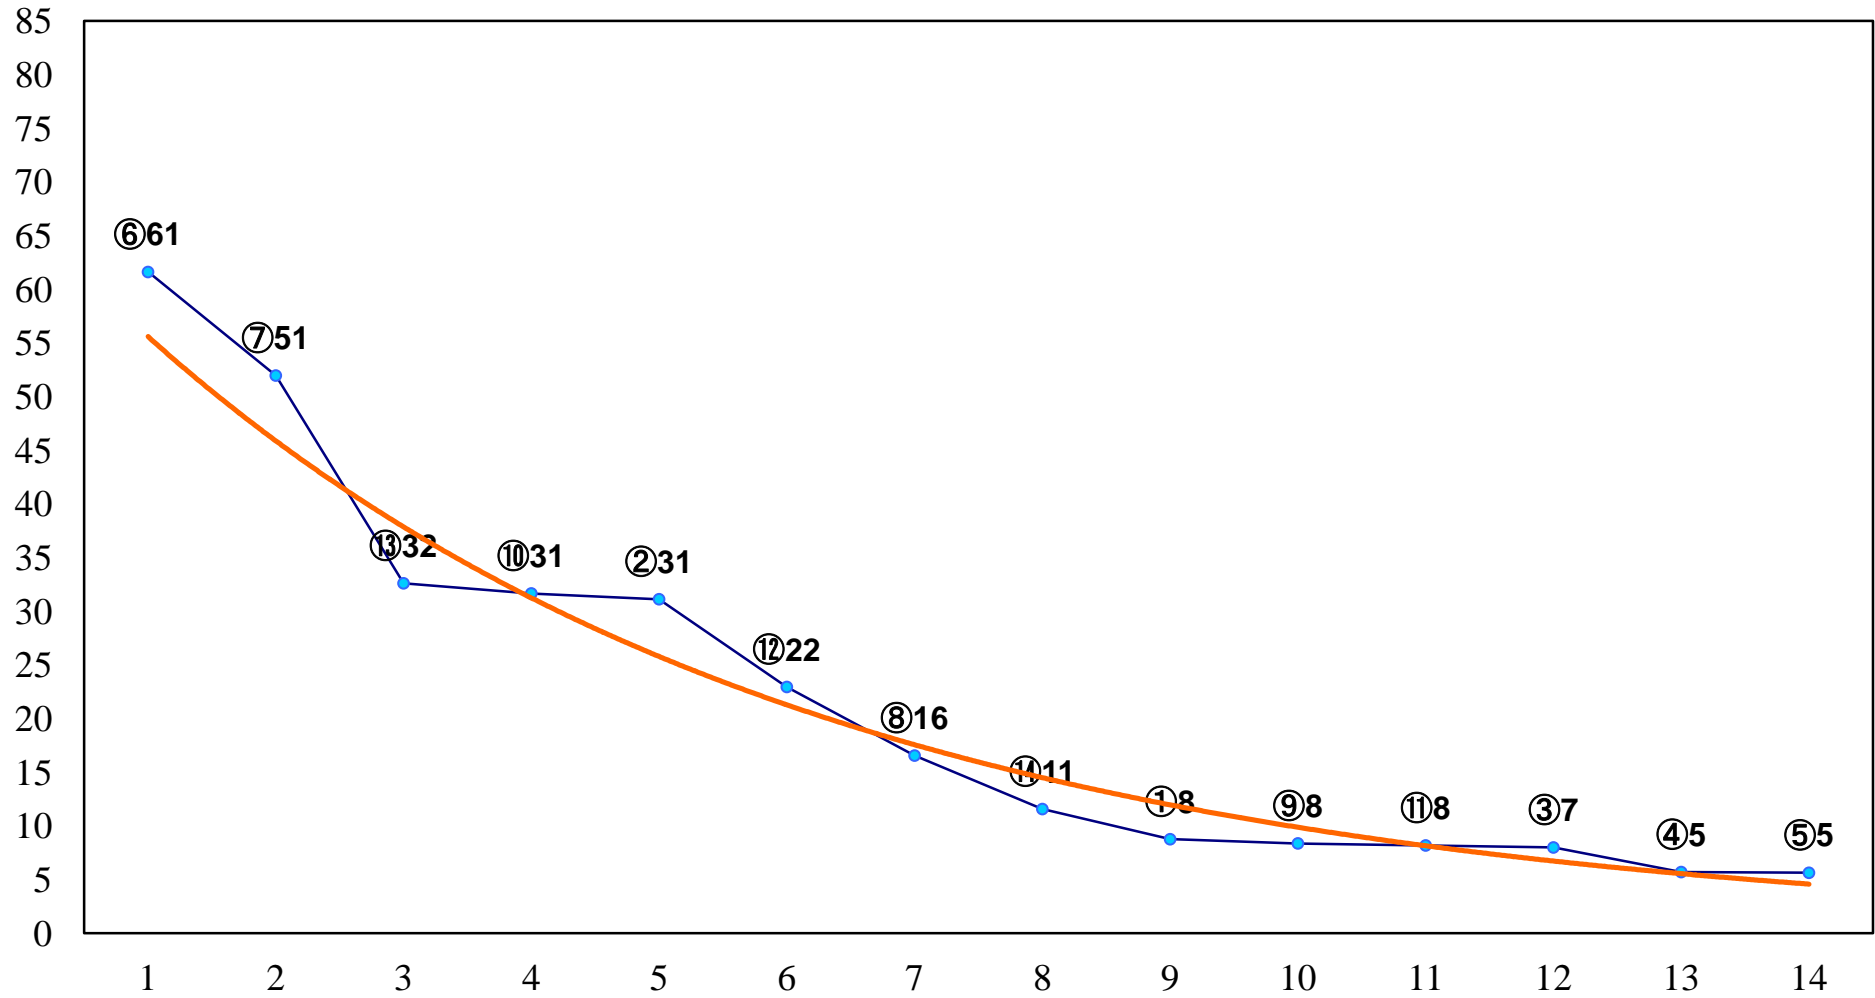

2016年11月29日(火) 大井競馬 1R 14:55  
2歳170万円以下 右1200m

2016年11月29日(火) 大井競馬 2R 15:25  
2歳170万円以下 右1400m

2016年11月29日(火) 大井競馬 4R 16:25  
C3五六 右1400m

2016年11月29日(火) 大井競馬 5R 17:00  
C2十 十一 十二 右1200m

2016年11月29日(火) 大井競馬 6R 17:30  
C2十 十一 十二 右1400m

2016年11月29日(火) 大井競馬 7R 18:00  
C2十 十一 十二 右1500m

2016年11月29日(火) 大井競馬 8R 18:30  
C1九十 右1200m

2016年11月29日(火) 大井競馬 9R 19:05  
C1九十 右1600m

2016年11月29日(火) 大井競馬 10R 19:40  
初冬特別C1二選抜 右1600m

2016年11月29日(火) 大井競馬 11R 20:15  
'16ロイヤルカップA2以下準重賞 右1400m