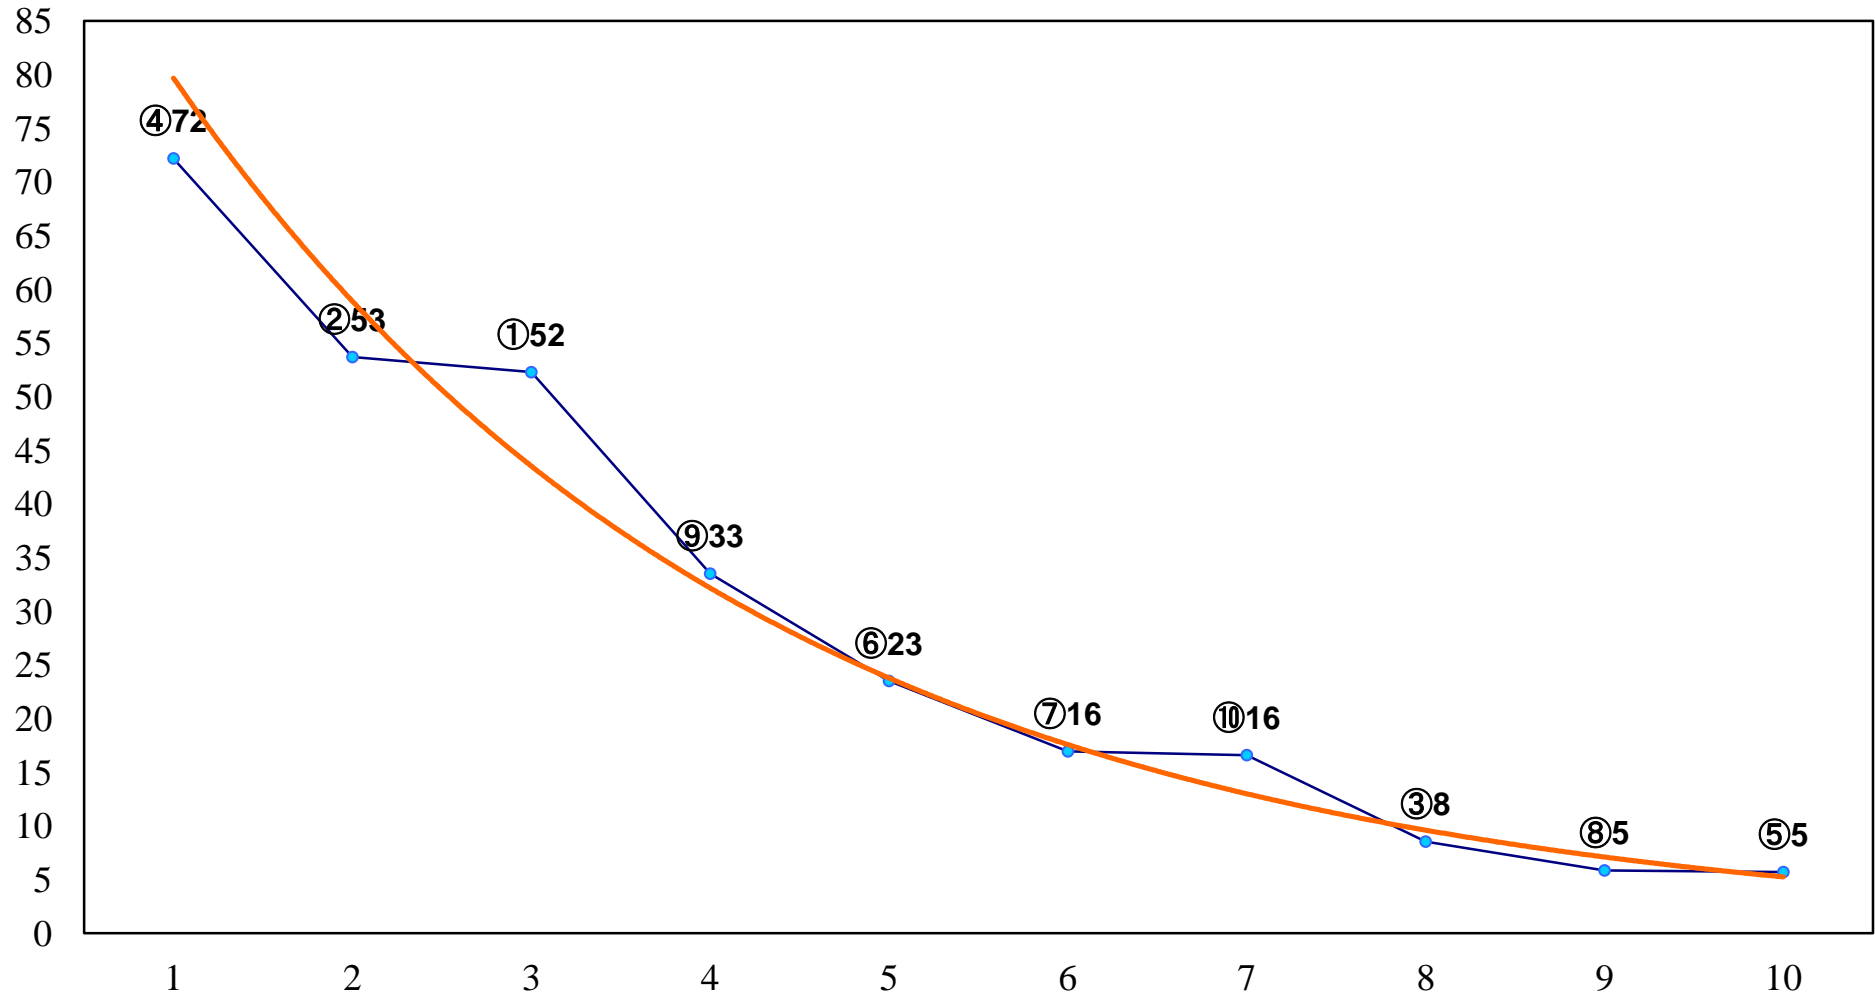

2016年11月29日(火) 大井競馬 1R 14:55  
2歳170万円以下 右1200m

2016年11月29日(火) 大井競馬 2R 15:25  
2歳170万円以下 右1400m

2016年11月29日(火) 大井競馬 4R 16:25  
C3五六 右1400m

2016年11月29日(火) 大井競馬 5R 17:00  
C2十 十一 十二 右1200m

2016年11月29日(火) 大井競馬 6R 17:30  
C2十 十一 十二 右1400m

2016年11月29日(火) 大井競馬 7R 18:00  
C2十 十一 十二 右1500m

2016年11月29日(火) 大井競馬 8R 18:30  
C1九十 右1200m

2016年11月29日(火) 大井競馬 9R 19:05  
C1九十 右1600m

2016年11月29日(火) 大井競馬 10R 19:40  
初冬特別C1二選抜 右1600m

2016年11月29日(火) 大井競馬 11R 20:15  
'16ロイヤルカップA2以下準重賞 右1400m