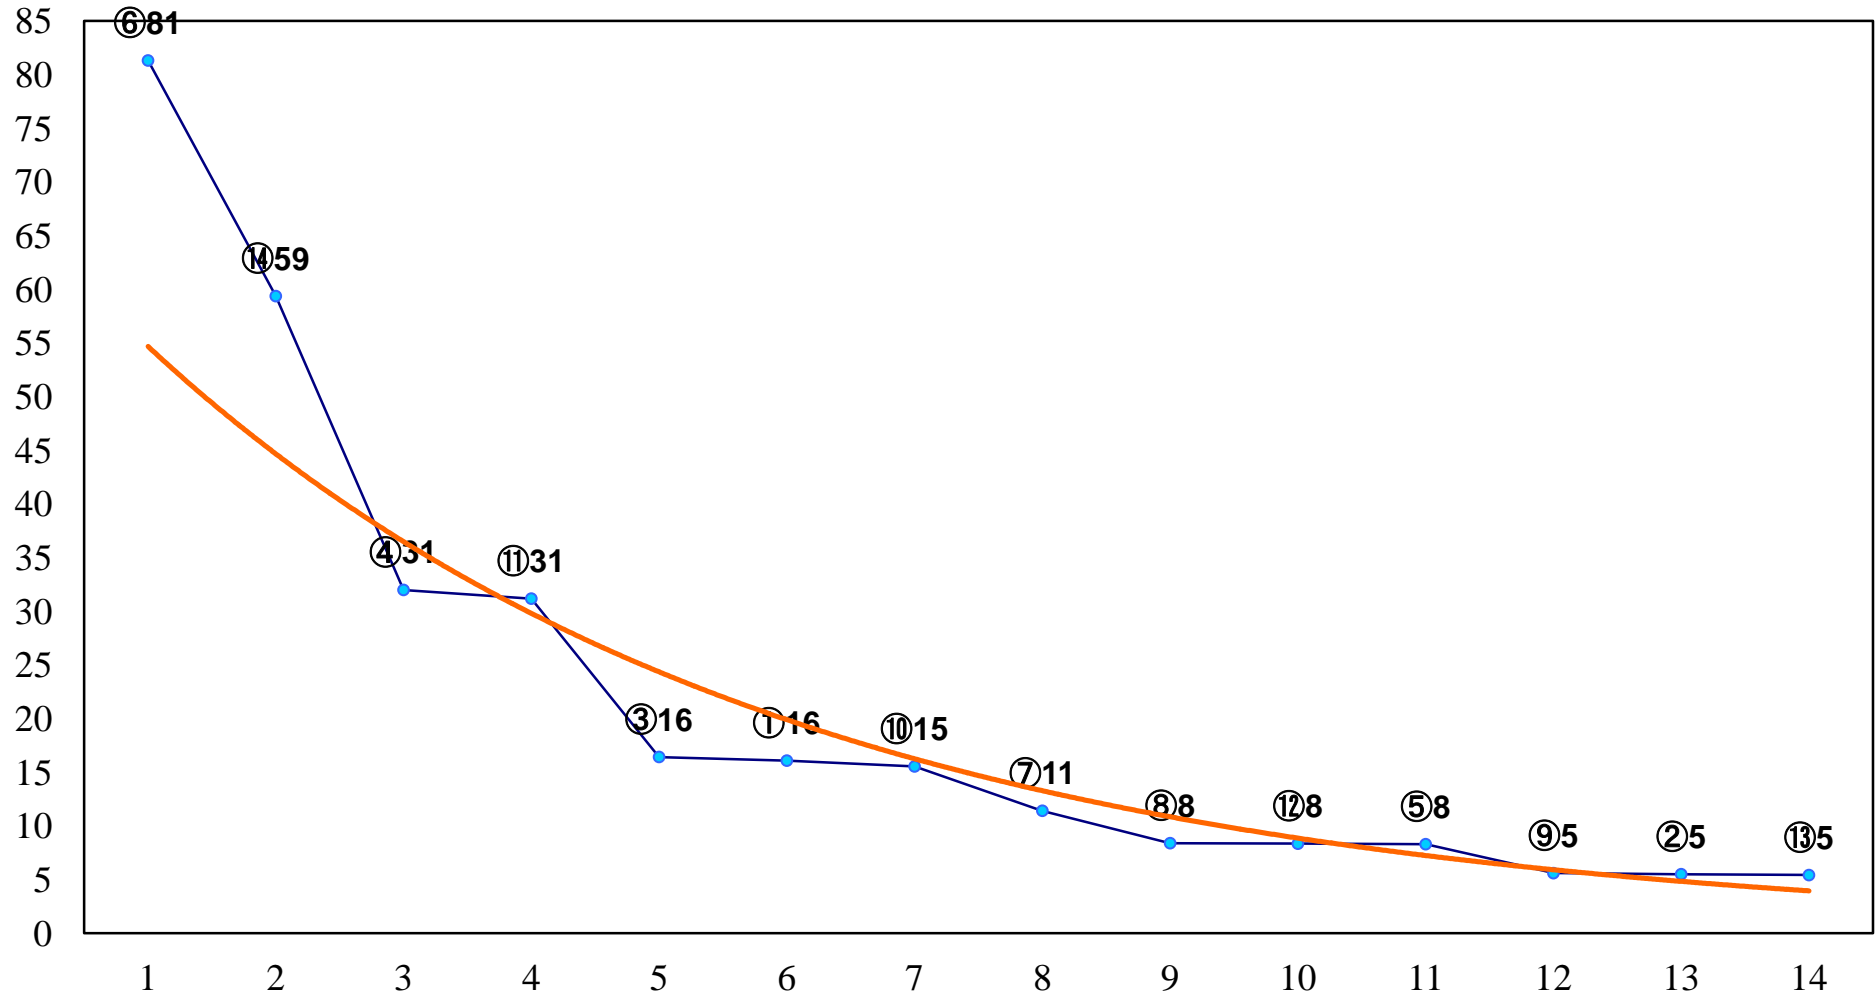

2016年11月29日(火) 大井競馬 1R 14:55  
2歳170万円以下 右1200m

2016年11月29日(火) 大井競馬 2R 15:25  
2歳170万円以下 右1400m

2016年11月29日(火) 大井競馬 4R 16:25  
C3五六 右1400m

2016年11月29日(火) 大井競馬 5R 17:00  
C2十 十一 十二 右1200m

2016年11月29日(火) 大井競馬 6R 17:30  
C2十 十一 十二 右1400m

2016年11月29日(火) 大井競馬 7R 18:00  
C2十 十一 十二 右1500m

2016年11月29日(火) 大井競馬 8R 18:30  
C1九十 右1200m

2016年11月29日(火) 大井競馬 9R 19:05  
C1九十 右1600m

2016年11月29日(火) 大井競馬 10R 19:40  
初冬特別C1二選抜 右1600m

2016年11月29日(火) 大井競馬 11R 20:15  
'16ロイヤルカップA2以下準重賞 右1400m