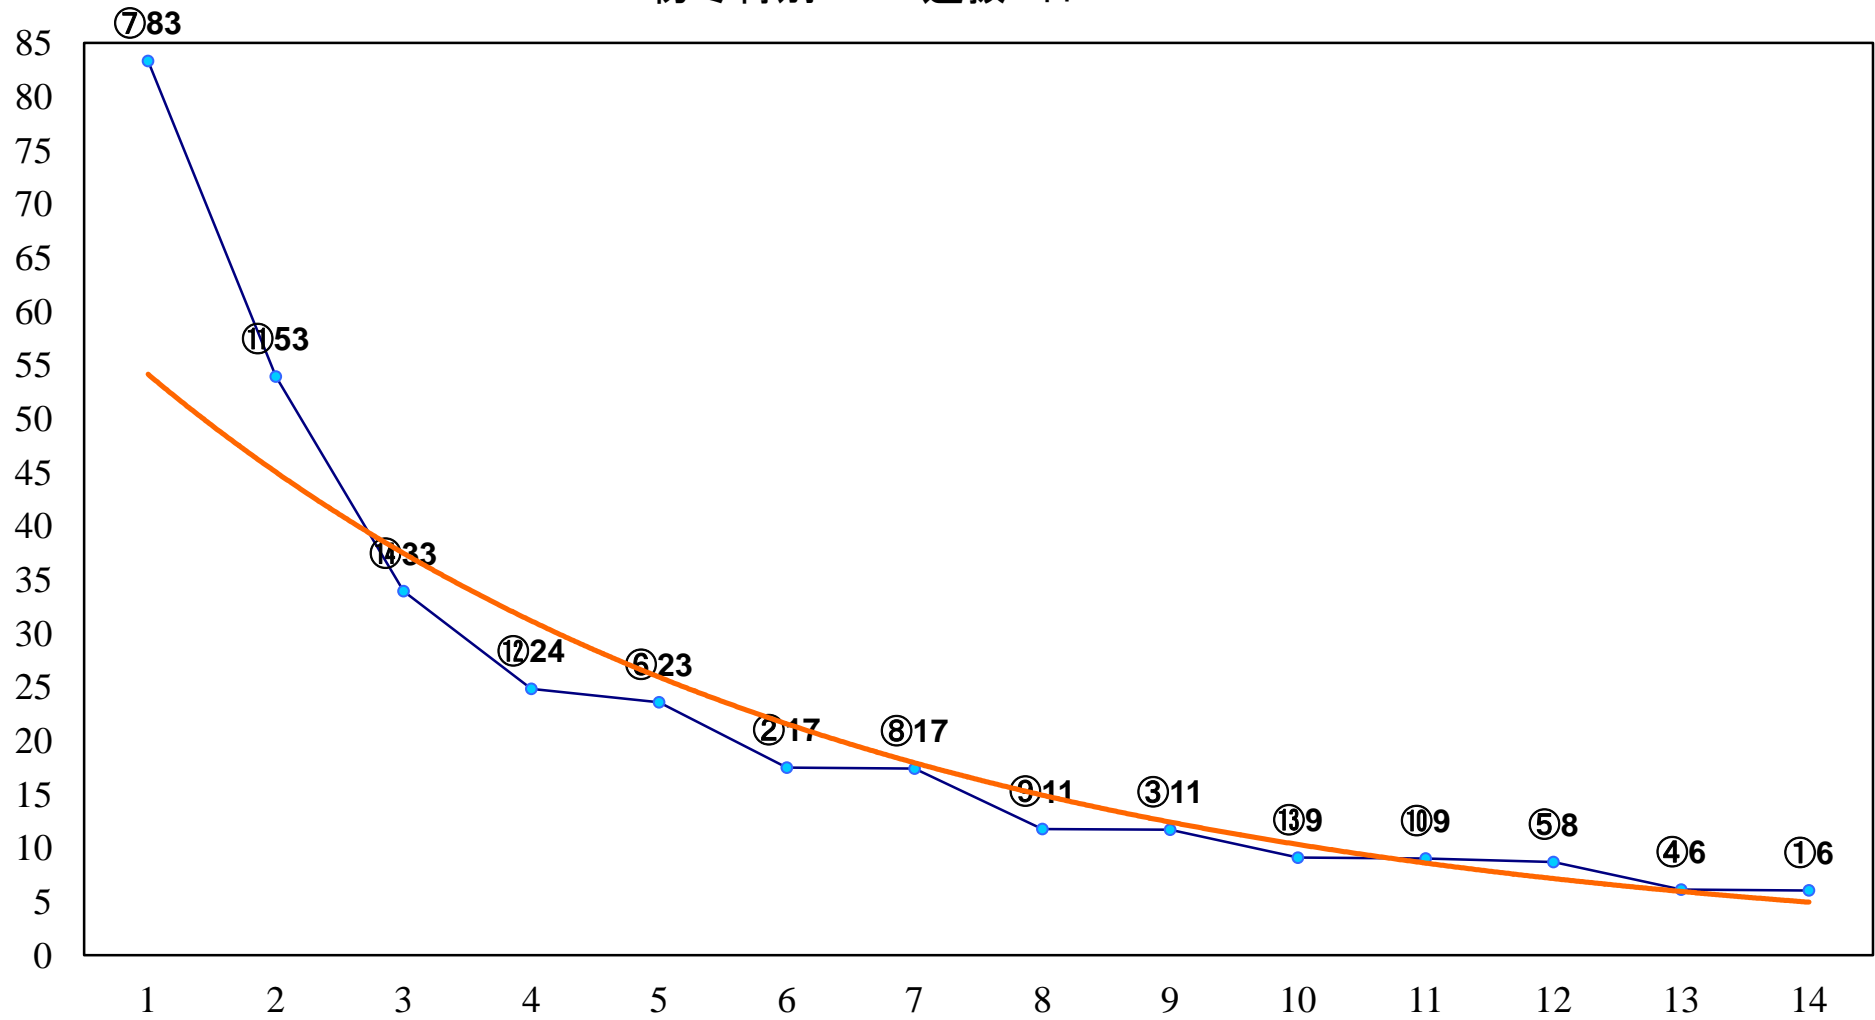

2016年11月29日(火) 大井競馬 7R 18:00  
C2十 十一 十二 右1500m

2016年11月29日(火) 大井競馬 8R 18:30  
C1九十 右1200m

2016年11月29日(火) 大井競馬 9R 19:05  
C1九十 右1600m

2016年11月29日(火) 大井競馬 10R 19:40  
初冬特別C1二選抜 右1600m

2016年11月29日(火) 大井競馬 11R 20:15  
'16ロイヤルカップA2以下準重賞 右1400m