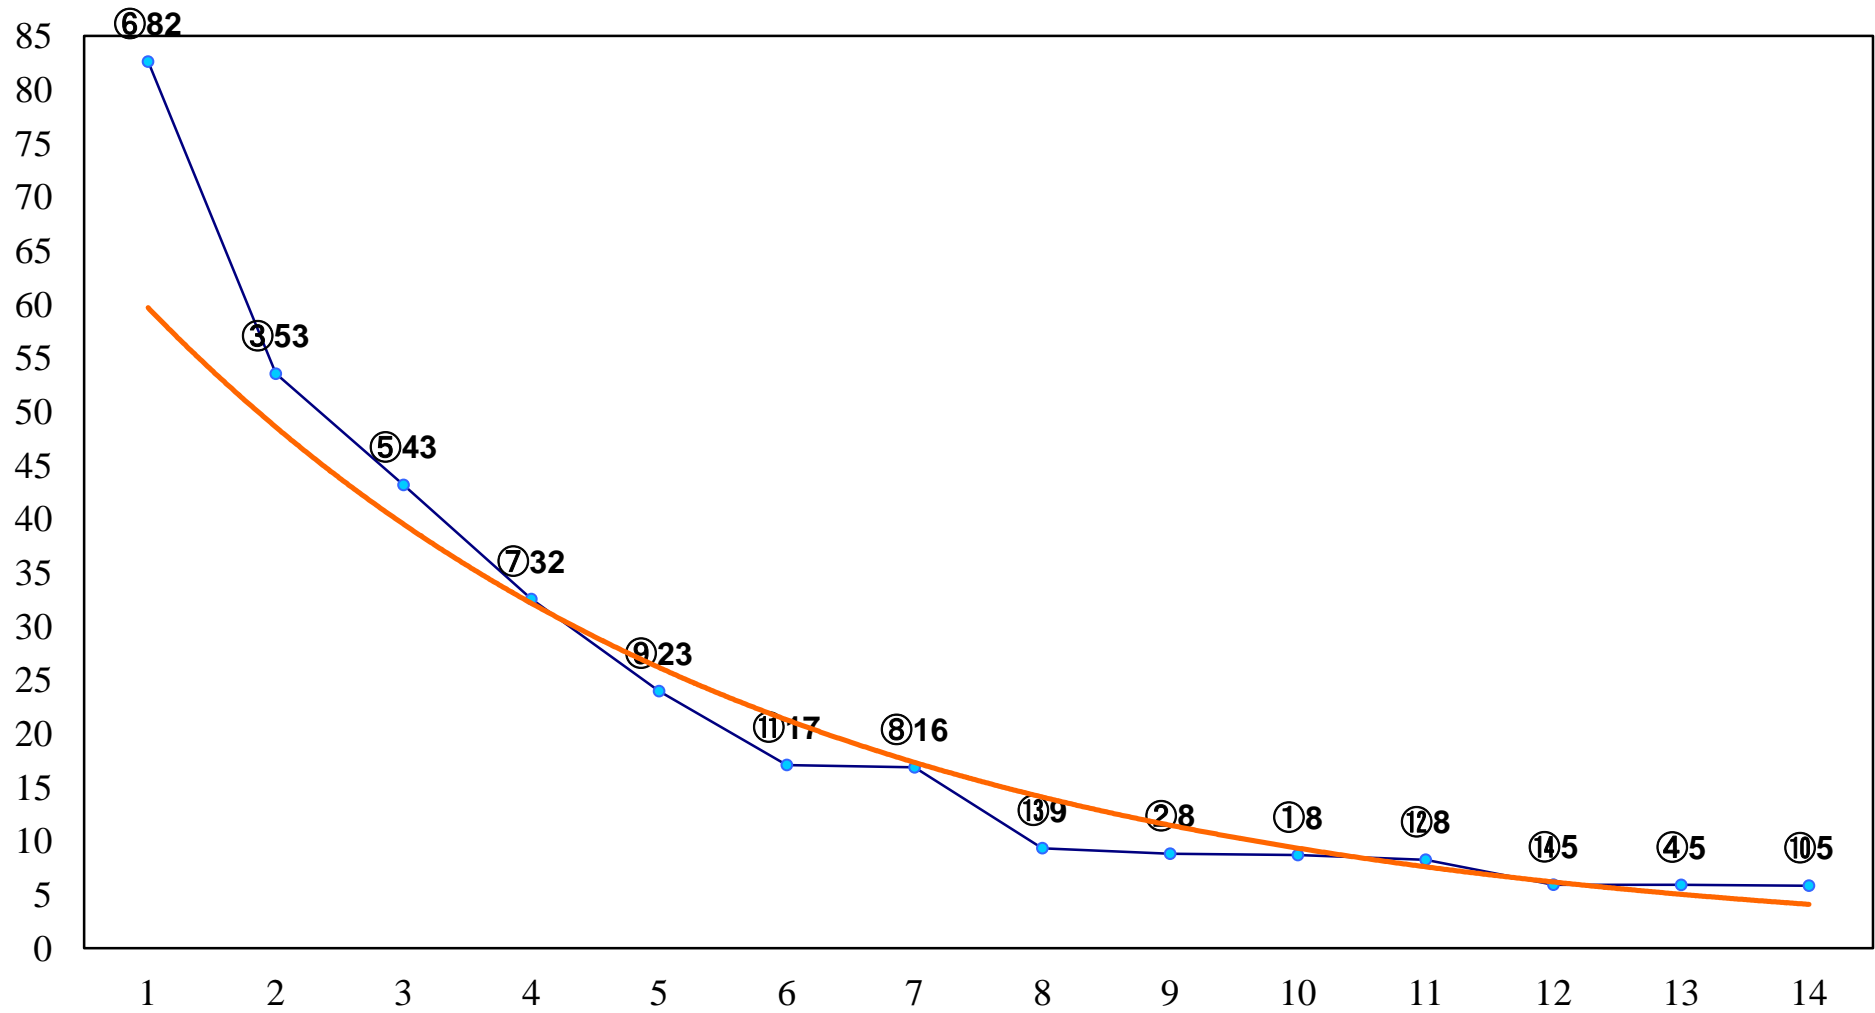

2016年11月29日(火) 大井競馬 7R 18:00  
C2十 十一 十二 右1500m

2016年11月29日(火) 大井競馬 8R 18:30  
C1九十 右1200m

2016年11月29日(火) 大井競馬 9R 19:05  
C1九十 右1600m

2016年11月29日(火) 大井競馬 10R 19:40  
初冬特別C1二選抜 右1600m

2016年11月29日(火) 大井競馬 11R 20:15  
'16ロイヤルカップA2以下準重賞 右1400m