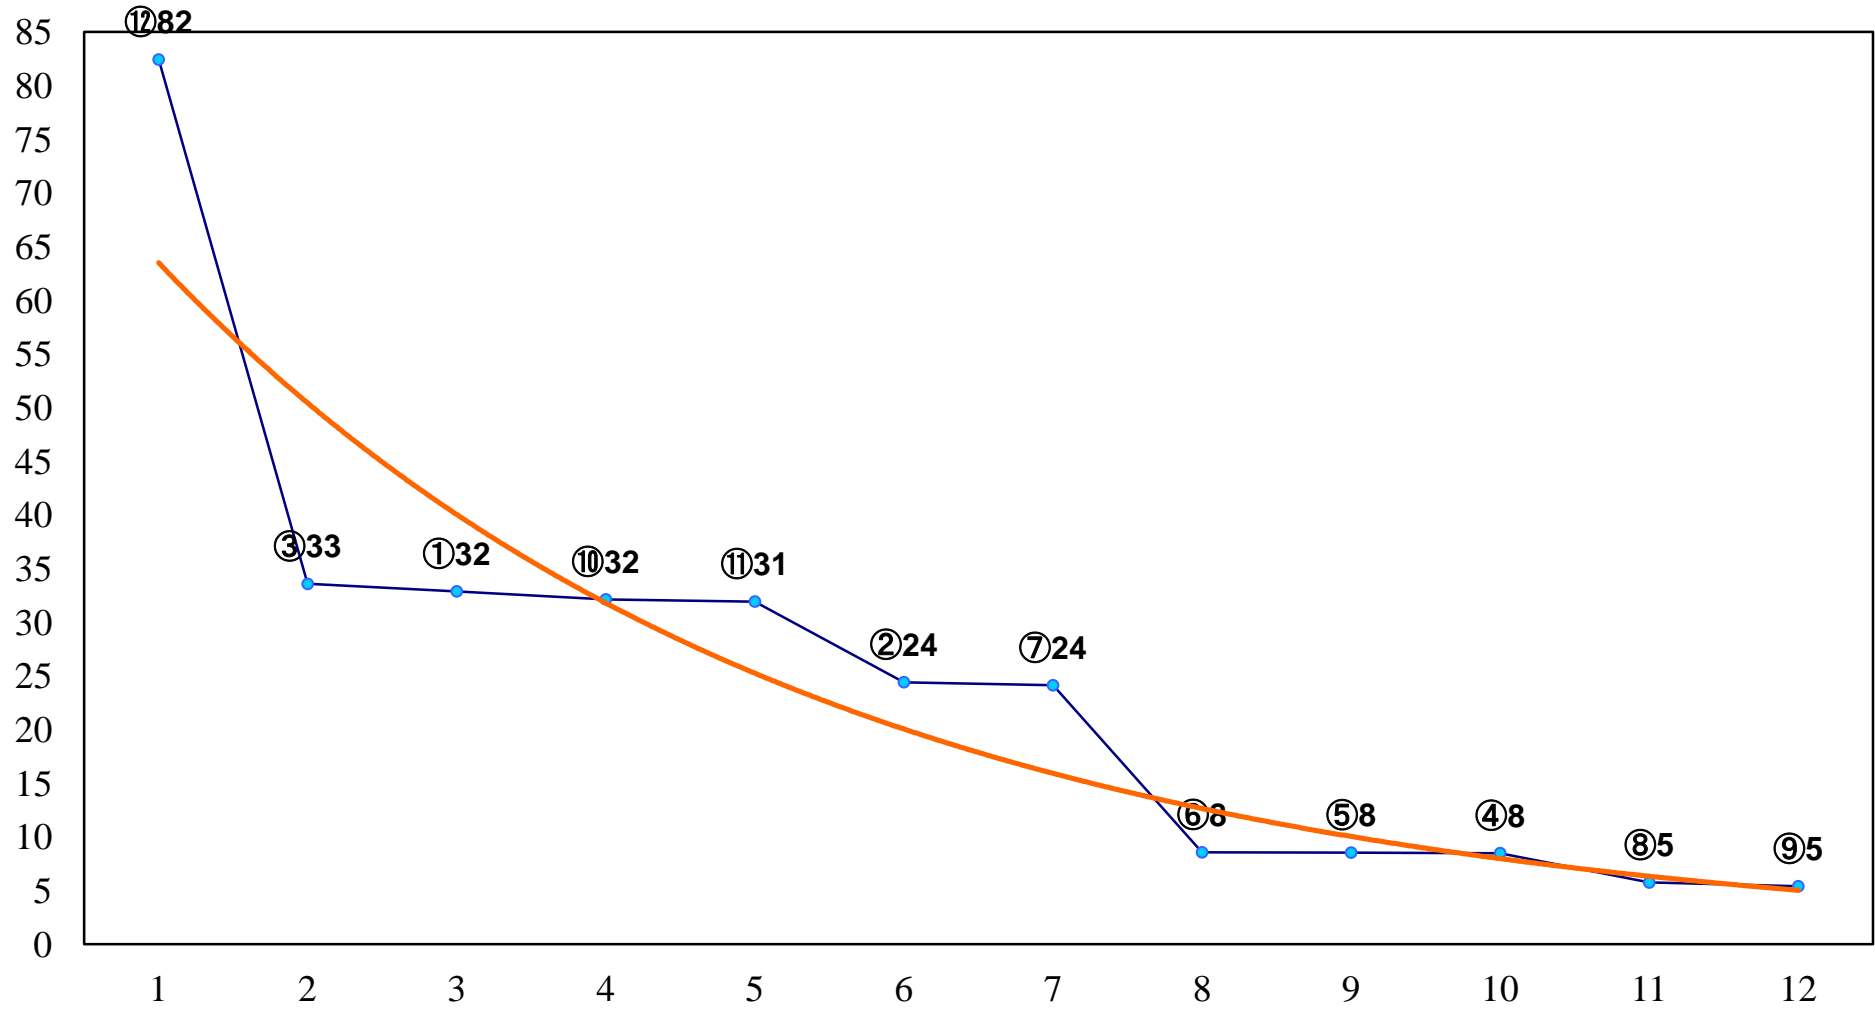

2016年11月29日(火) 大井競馬 1R 14:55  
2歳170万円以下 右1200m

2016年11月29日(火) 大井競馬 2R 15:25  
2歳170万円以下 右1400m

2016年11月29日(火) 大井競馬 4R 16:25  
C3五六 右1400m

2016年11月29日(火) 大井競馬 5R 17:00  
C2十 十一 十二 右1200m

2016年11月29日(火) 大井競馬 6R 17:30  
C2十 十一 十二 右1400m

2016年11月29日(火) 大井競馬 7R 18:00  
C2十 十一 十二 右1500m

2016年11月29日(火) 大井競馬 8R 18:30  
C1九十 右1200m

2016年11月29日(火) 大井競馬 9R 19:05  
C1九十 右1600m

2016年11月29日(火) 大井競馬 10R 19:40  
初冬特別C1二選抜 右1600m

2016年11月29日(火) 大井競馬 11R 20:15  
'16ロイヤルカップA2以下準重賞 右1400m