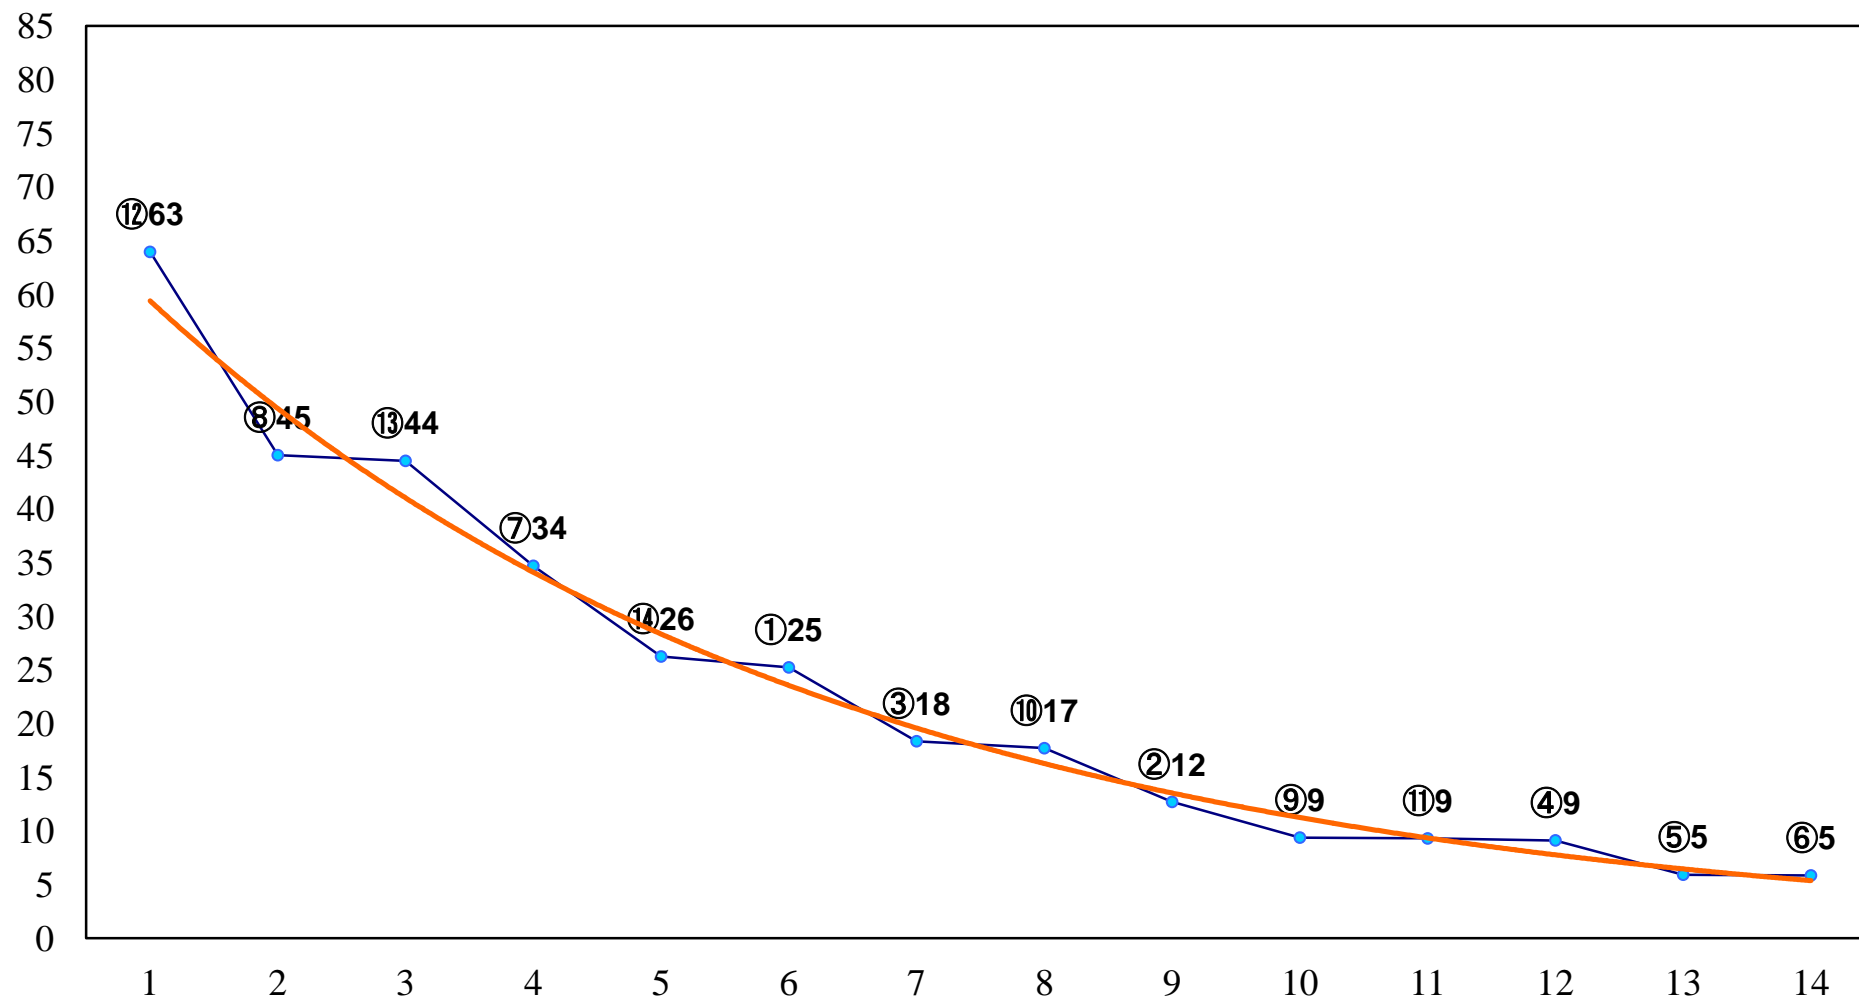

2016年11月29日(火) 大井競馬 7R 18:00  
C2十 十一 十二 右1500m

2016年11月29日(火) 大井競馬 8R 18:30  
C1九十 右1200m

2016年11月29日(火) 大井競馬 9R 19:05  
C1九十 右1600m

2016年11月29日(火) 大井競馬 10R 19:40  
初冬特別C1二選抜 右1600m

2016年11月29日(火) 大井競馬 11R 20:15  
'16ロイヤルカップA2以下準重賞 右1400m