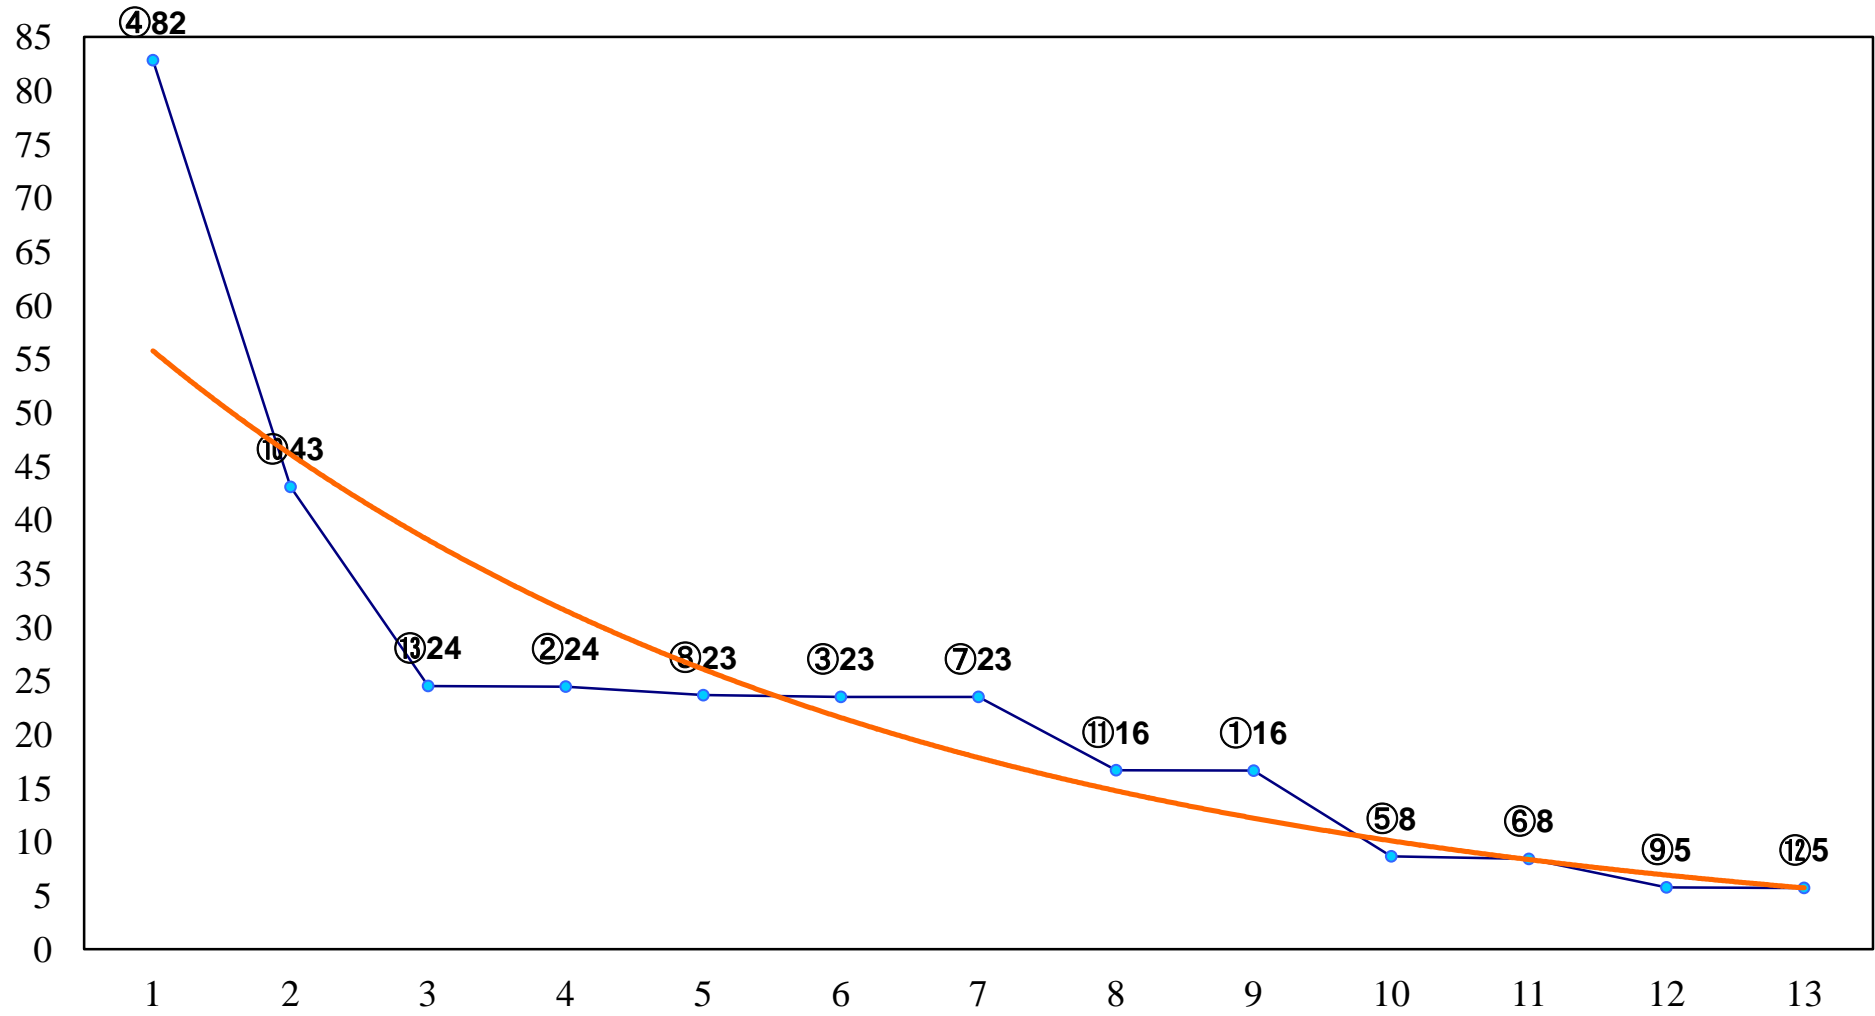

2016年11月29日(火) 大井競馬 1R 14:55  
2歳170万円以下 右1200m

2016年11月29日(火) 大井競馬 2R 15:25  
2歳170万円以下 右1400m

2016年11月29日(火) 大井競馬 4R 16:25  
C3五六 右1400m

2016年11月29日(火) 大井競馬 5R 17:00  
C2十 十一 十二 右1200m

2016年11月29日(火) 大井競馬 6R 17:30  
C2十 十一 十二 右1400m

2016年11月29日(火) 大井競馬 7R 18:00  
C2十 十一 十二 右1500m

2016年11月29日(火) 大井競馬 8R 18:30  
C1九十 右1200m

2016年11月29日(火) 大井競馬 9R 19:05  
C1九十 右1600m

2016年11月29日(火) 大井競馬 10R 19:40  
初冬特別C1二選抜 右1600m

2016年11月29日(火) 大井競馬 11R 20:15  
'16ロイヤルカップA2以下準重賞 右1400m