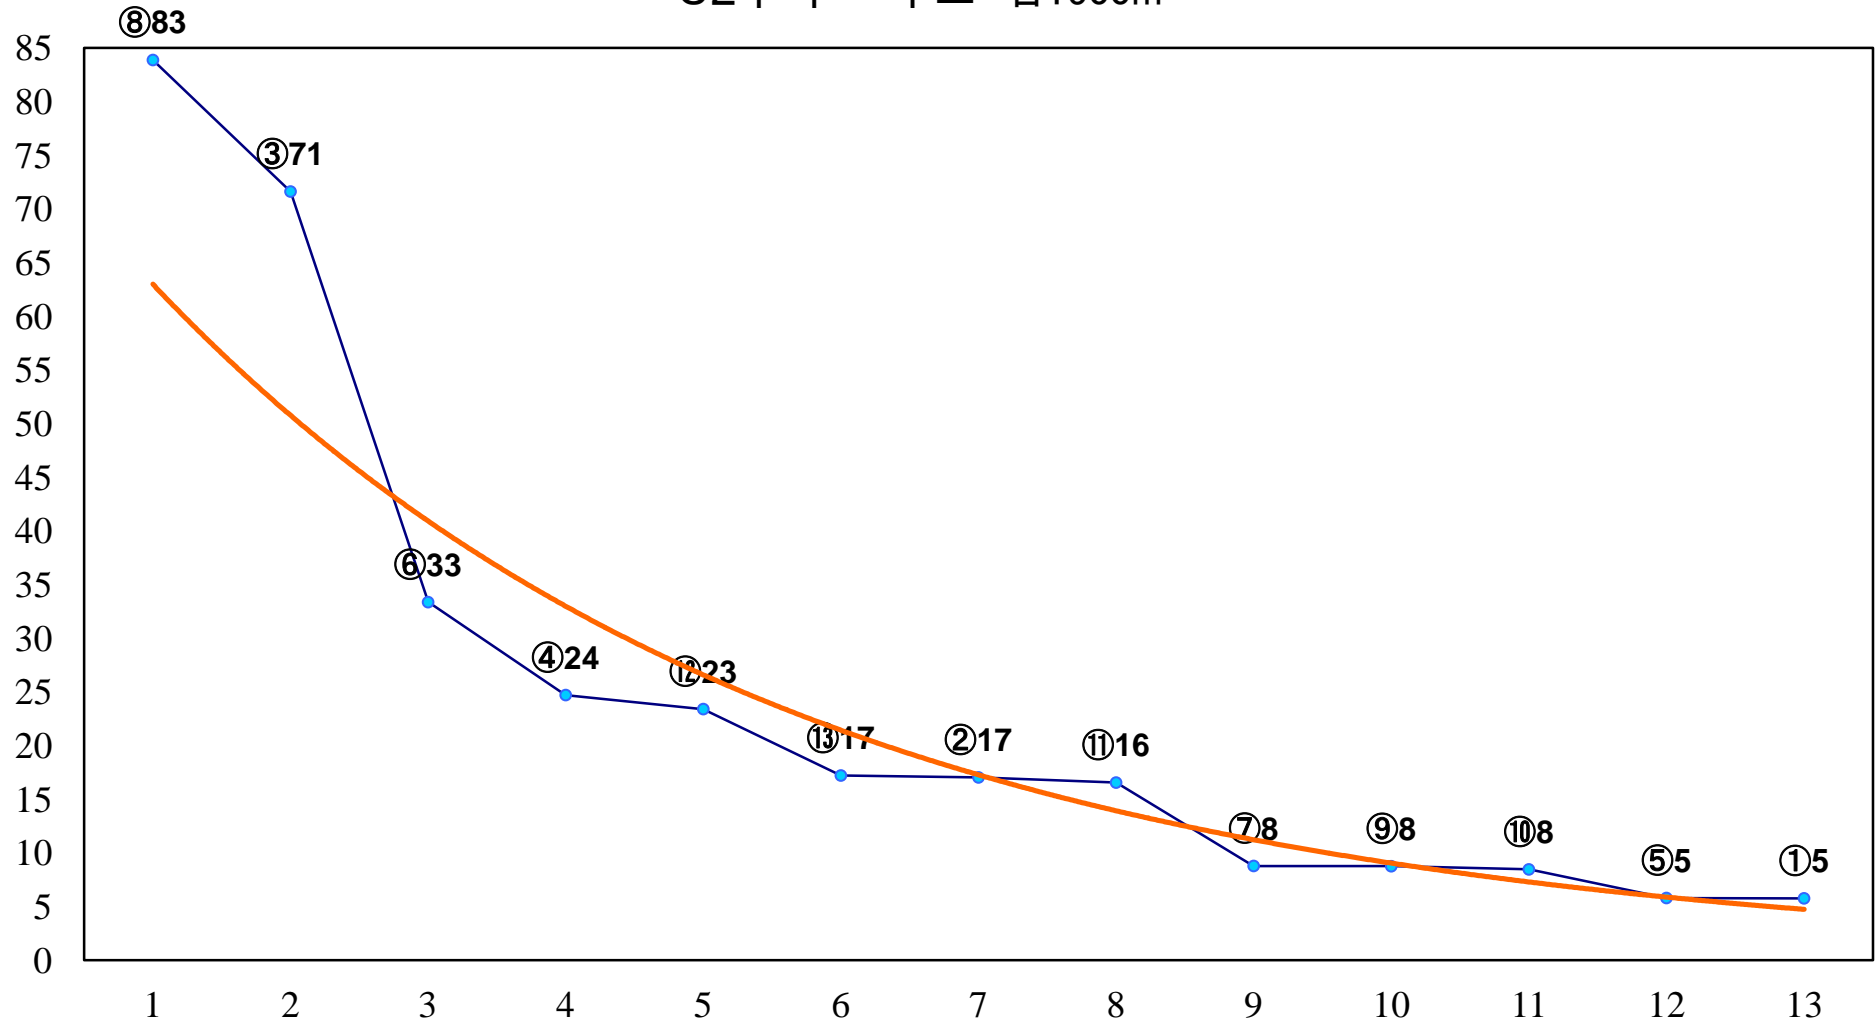

2016年11月29日(火) 大井競馬 1R 14:55  
2歳170万円以下 右1200m

2016年11月29日(火) 大井競馬 2R 15:25  
2歳170万円以下 右1400m

2016年11月29日(火) 大井競馬 4R 16:25  
C3五六 右1400m

2016年11月29日(火) 大井競馬 5R 17:00  
C2十 十一 十二 右1200m

2016年11月29日(火) 大井競馬 6R 17:30  
C2十 十一 十二 右1400m

2016年11月29日(火) 大井競馬 7R 18:00  
C2十 十一 十二 右1500m

2016年11月29日(火) 大井競馬 8R 18:30  
C1九十 右1200m

2016年11月29日(火) 大井競馬 9R 19:05  
C1九十 右1600m

2016年11月29日(火) 大井競馬 10R 19:40  
初冬特別C1二選抜 右1600m

2016年11月29日(火) 大井競馬 11R 20:15  
'16ロイヤルカップA2以下準重賞 右1400m