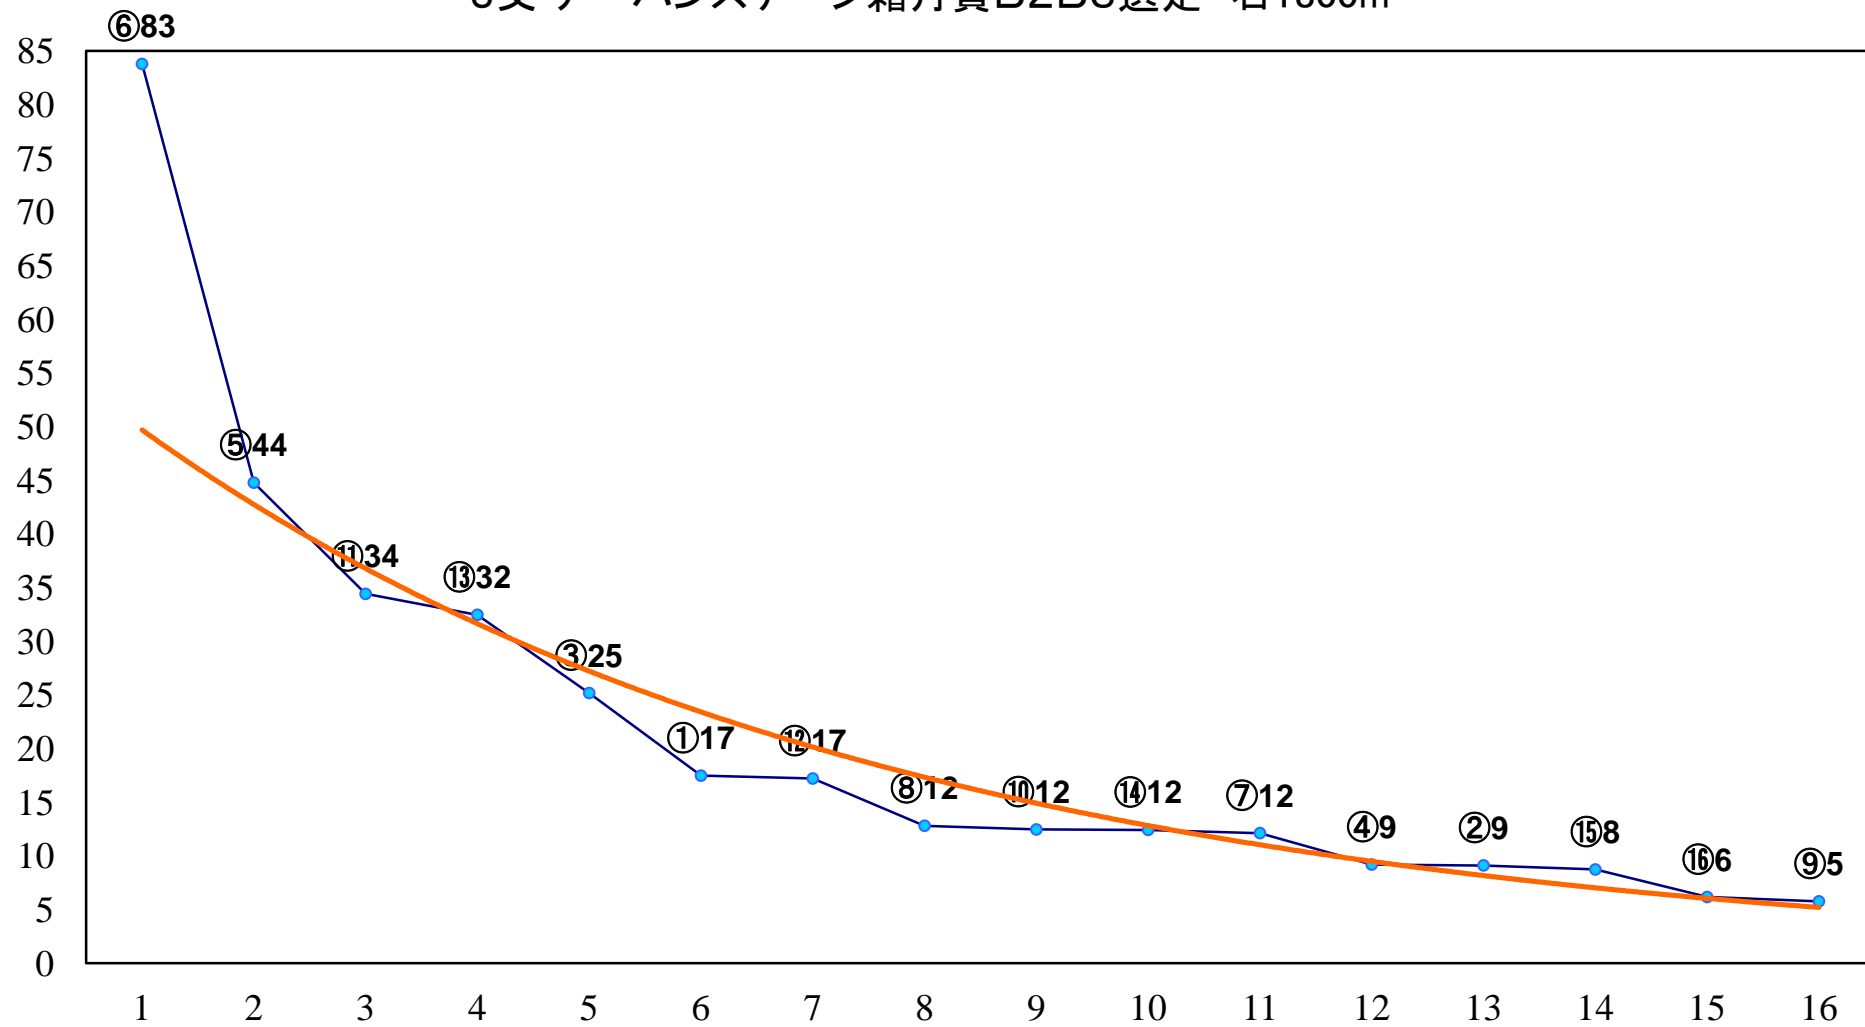

2016年11月30日(水) 大井競馬 6R 17:30
C2十三 十四 十五 右1400m

2016年11月30日(水) 大井競馬 8R 18:30
C1七八 右1600m

2016年11月30日(水) 大井競馬 9R 19:05
C1七八 右1200m

2016年11月30日(水) 大井競馬 10R 19:40
J交 アーバンステージ霜月賞B2B3選定 右1800m

2016年11月30日(水) 大井競馬 11R 20:15