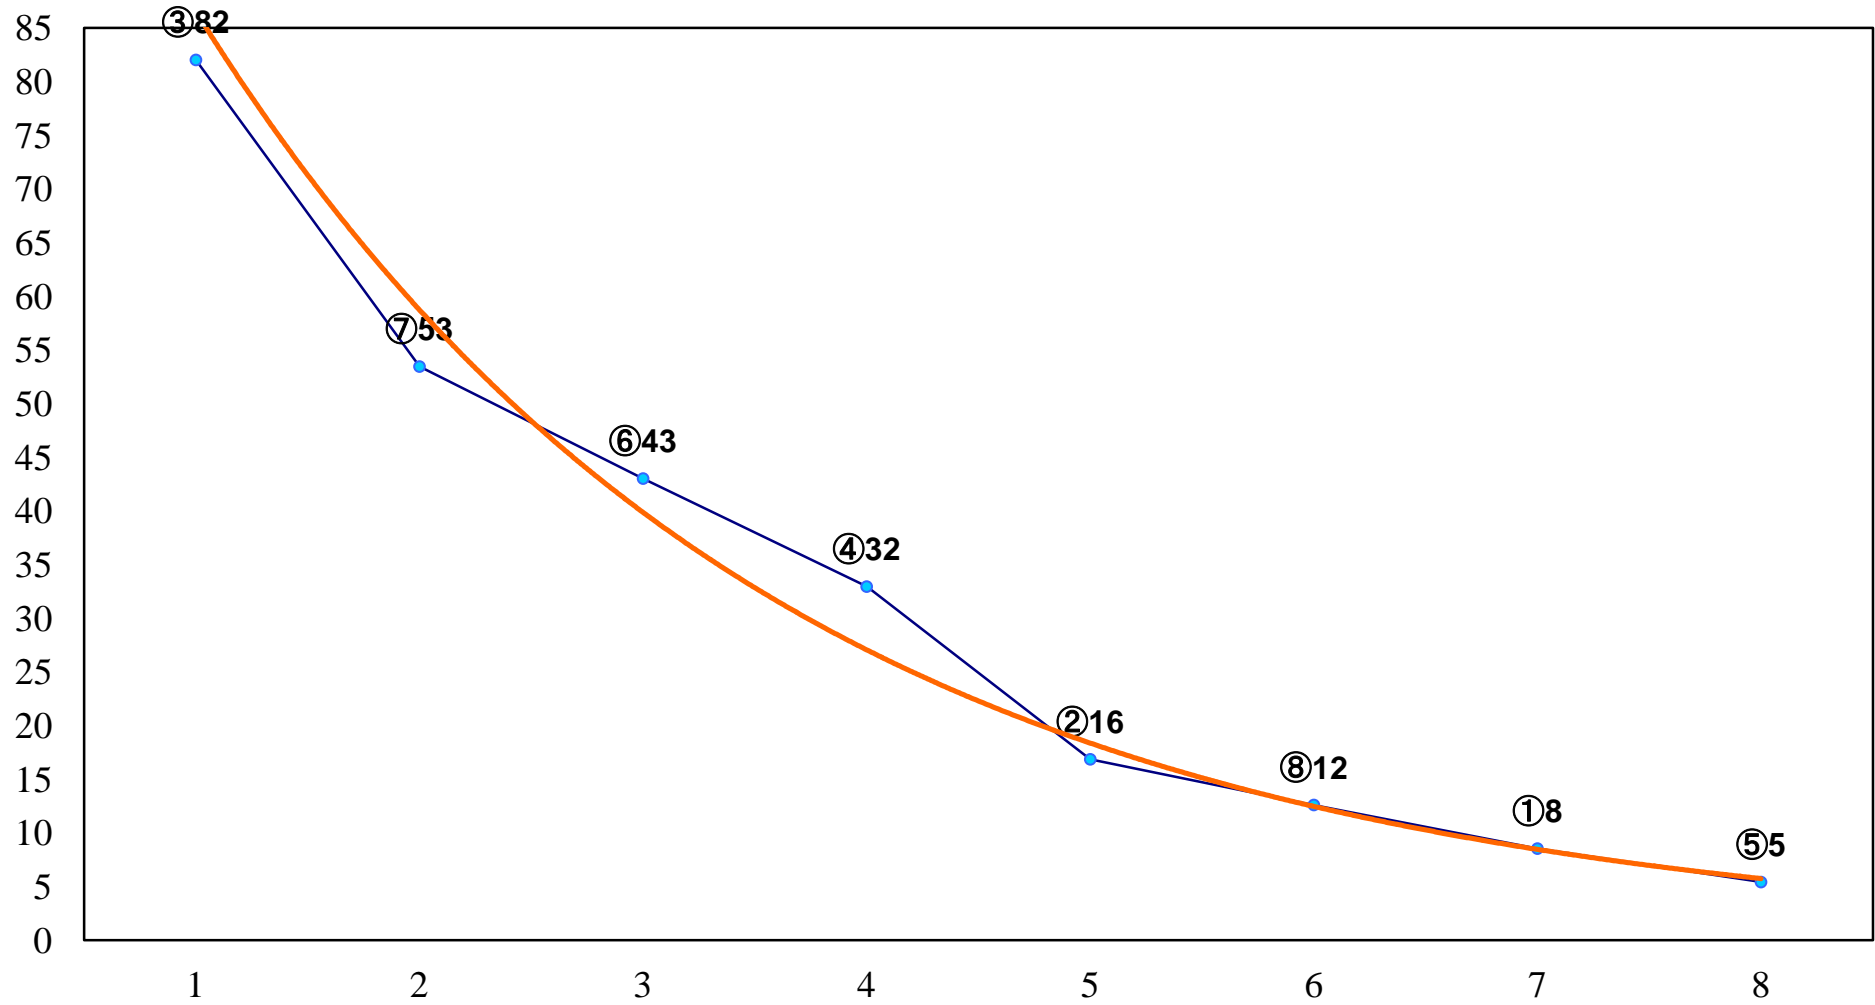

2016年11月30日(水) 大井競馬 8R 18:30
C1七八 右1600m