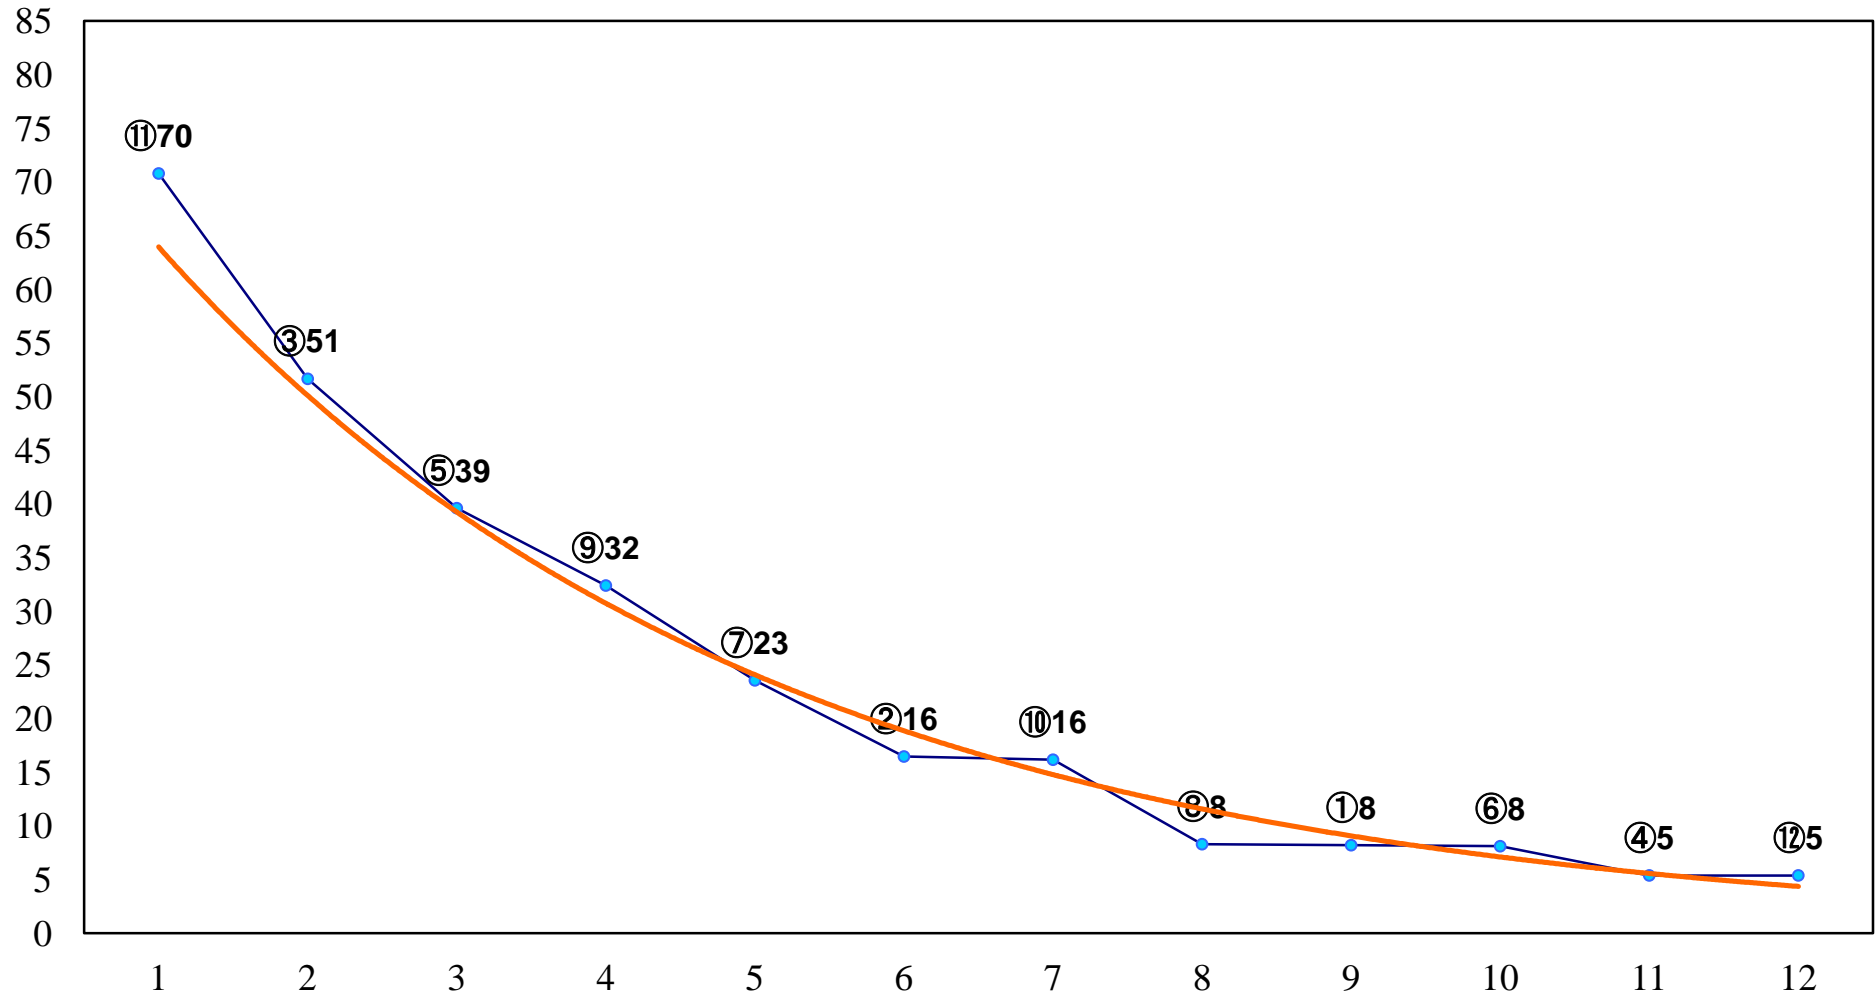

2016年11月30日(水) 大井競馬 1R 14:55
2歳280万円以下 右1200m

2016年11月30日(水) 大井競馬 2R 15:25
2歳280万円以下 右1500m

2016年11月30日(水) 大井競馬 3R 15:55
3歳110万円以下 右1200m

2016年11月30日(水) 大井競馬 4R 16:25
3歳110万円以下 右1400m

2016年11月30日(水) 大井競馬 5R 17:00
C2十三 十四 十五 右1200m