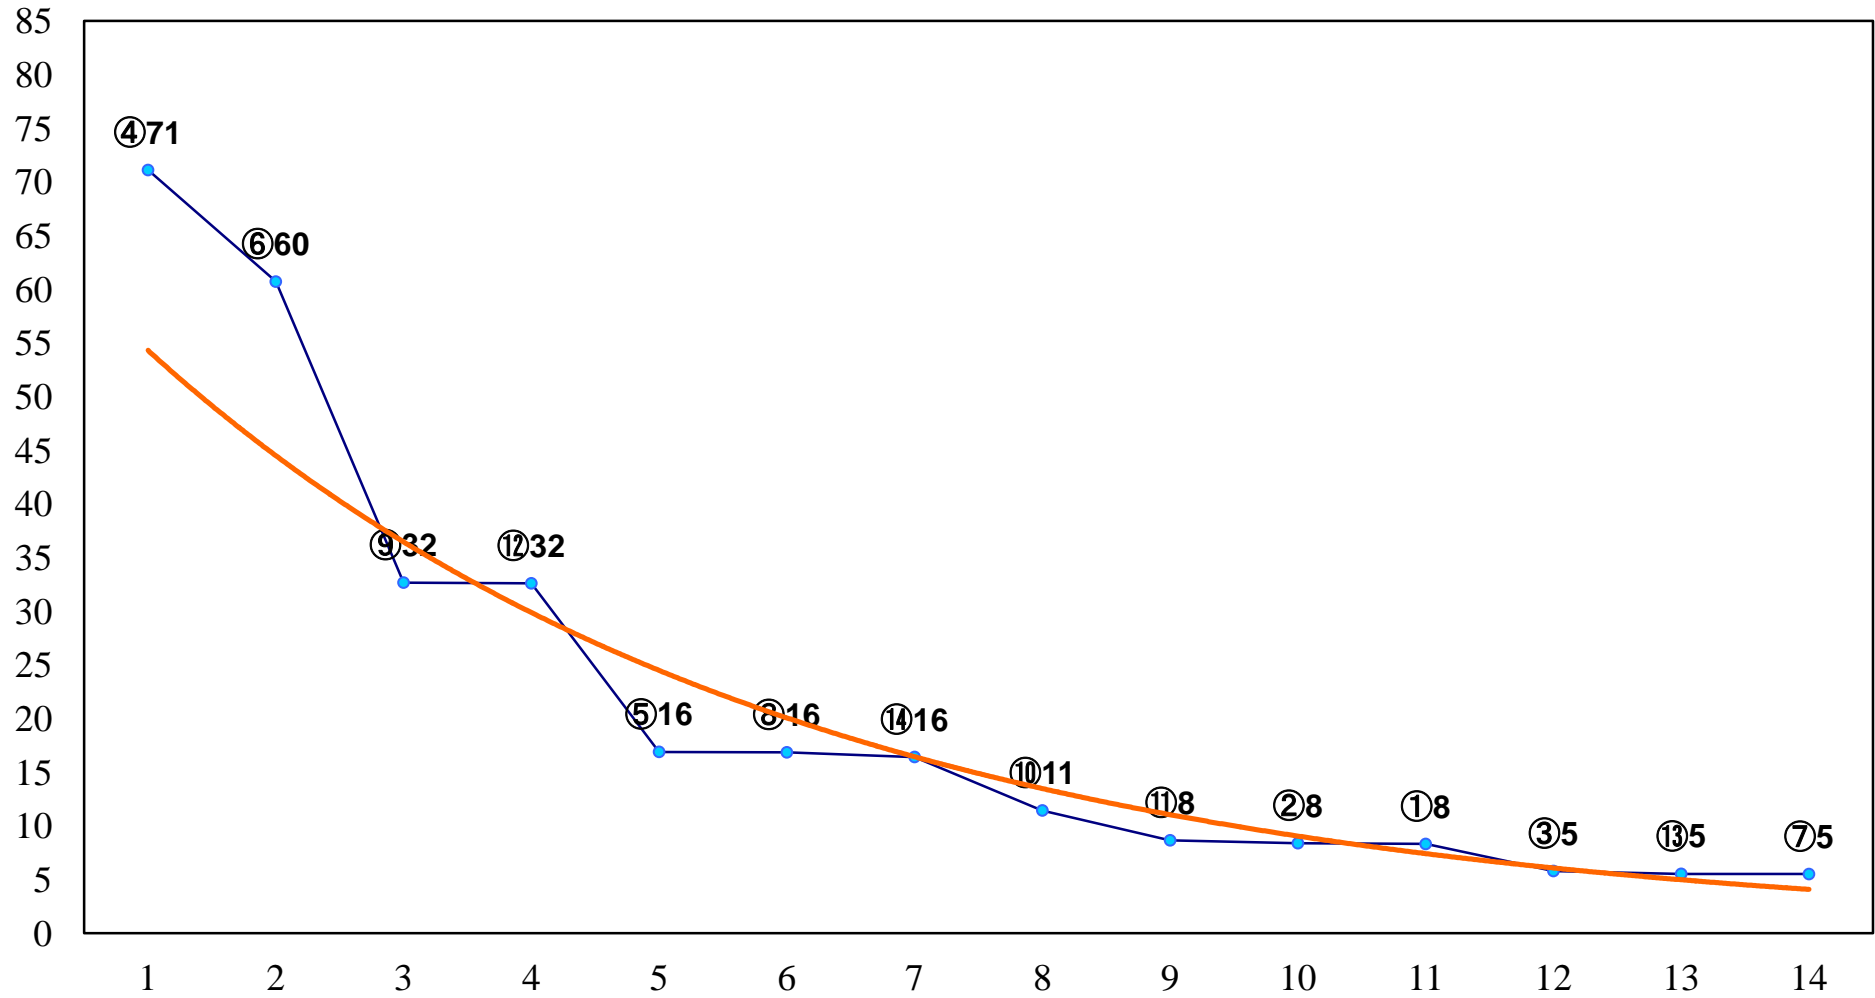

2016年11月30日(水) 大井競馬 1R 14:55
2歳280万円以下 右1200m

2016年11月30日(水) 大井競馬 2R 15:25
2歳280万円以下 右1500m

2016年11月30日(水) 大井競馬 3R 15:55
3歳110万円以下 右1200m

2016年11月30日(水) 大井競馬 4R 16:25
3歳110万円以下 右1400m

2016年11月30日(水) 大井競馬 5R 17:00
C2十三 十四 十五 右1200m