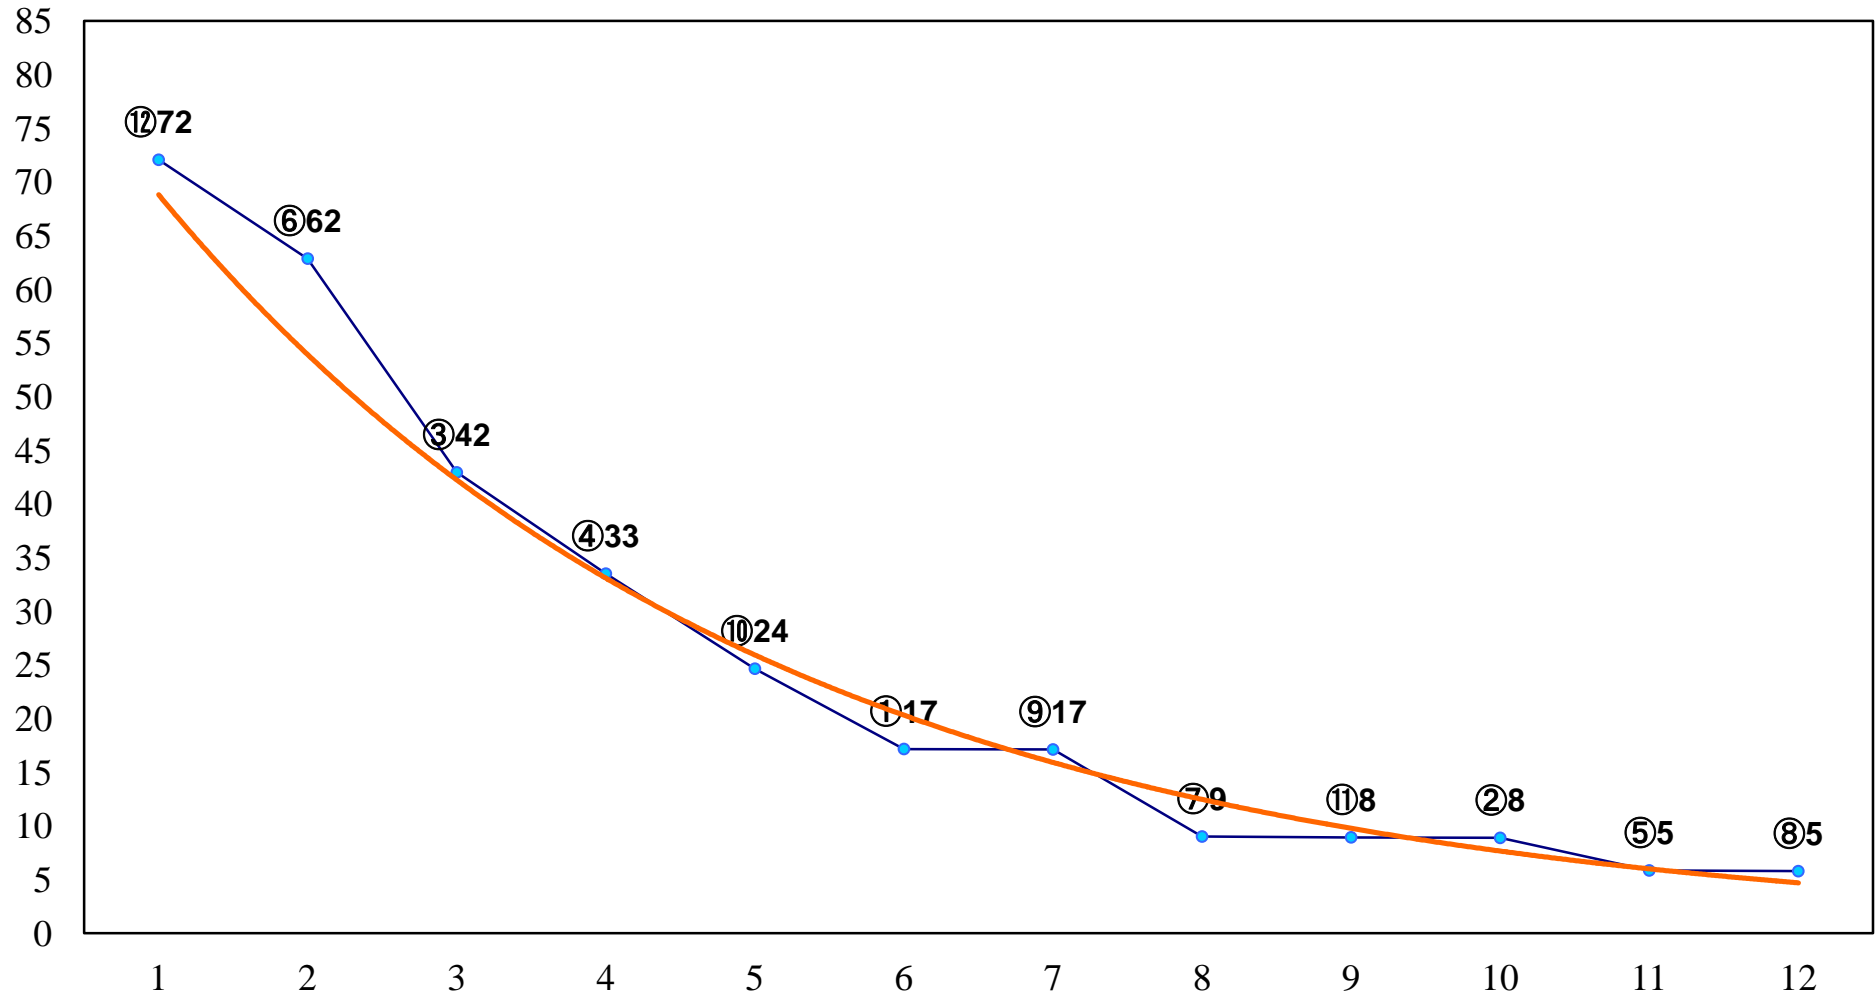

2016年11月30日(水) 大井競馬 9R 19:05
C1七八 右1200m