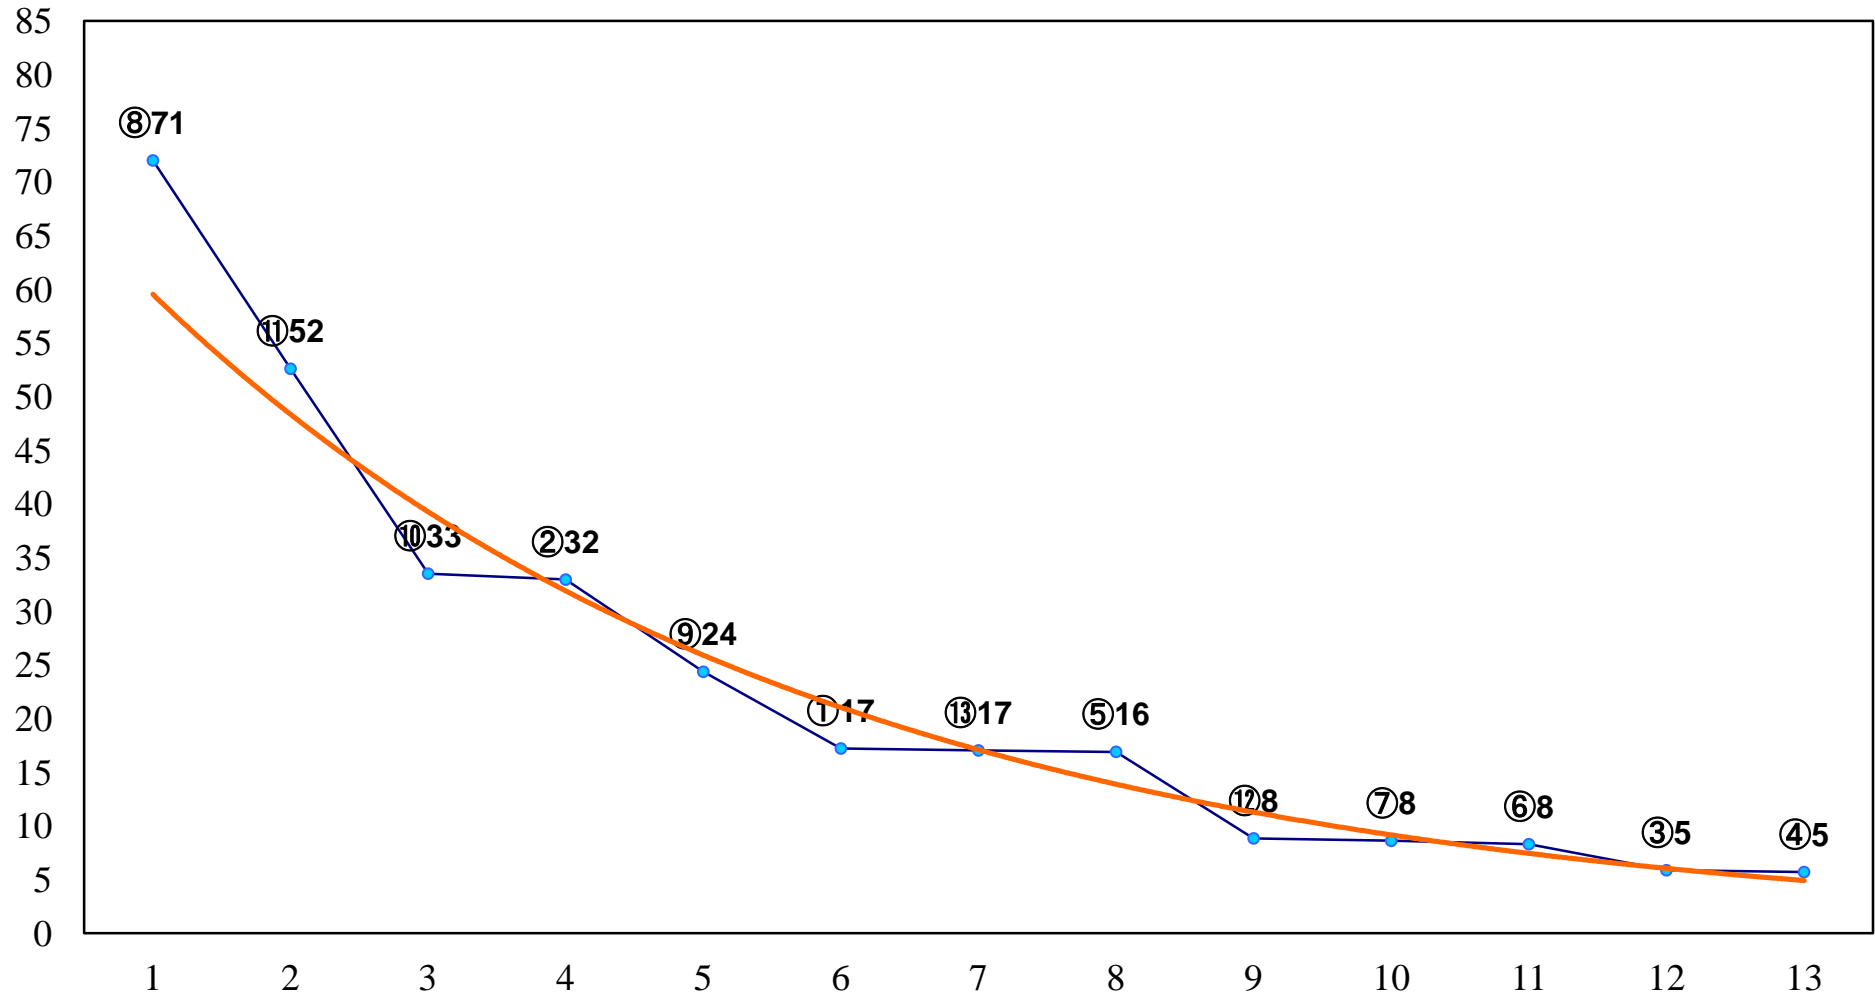

2016年11月30日(水) 大井競馬 1R 14:55
2歳280万円以下 右1200m

2016年11月30日(水) 大井競馬 2R 15:25
2歳280万円以下 右1500m

2016年11月30日(水) 大井競馬 3R 15:55
3歳110万円以下 右1200m

2016年11月30日(水) 大井競馬 4R 16:25
3歳110万円以下 右1400m

2016年11月30日(水) 大井競馬 5R 17:00
C2十三 十四 十五 右1200m