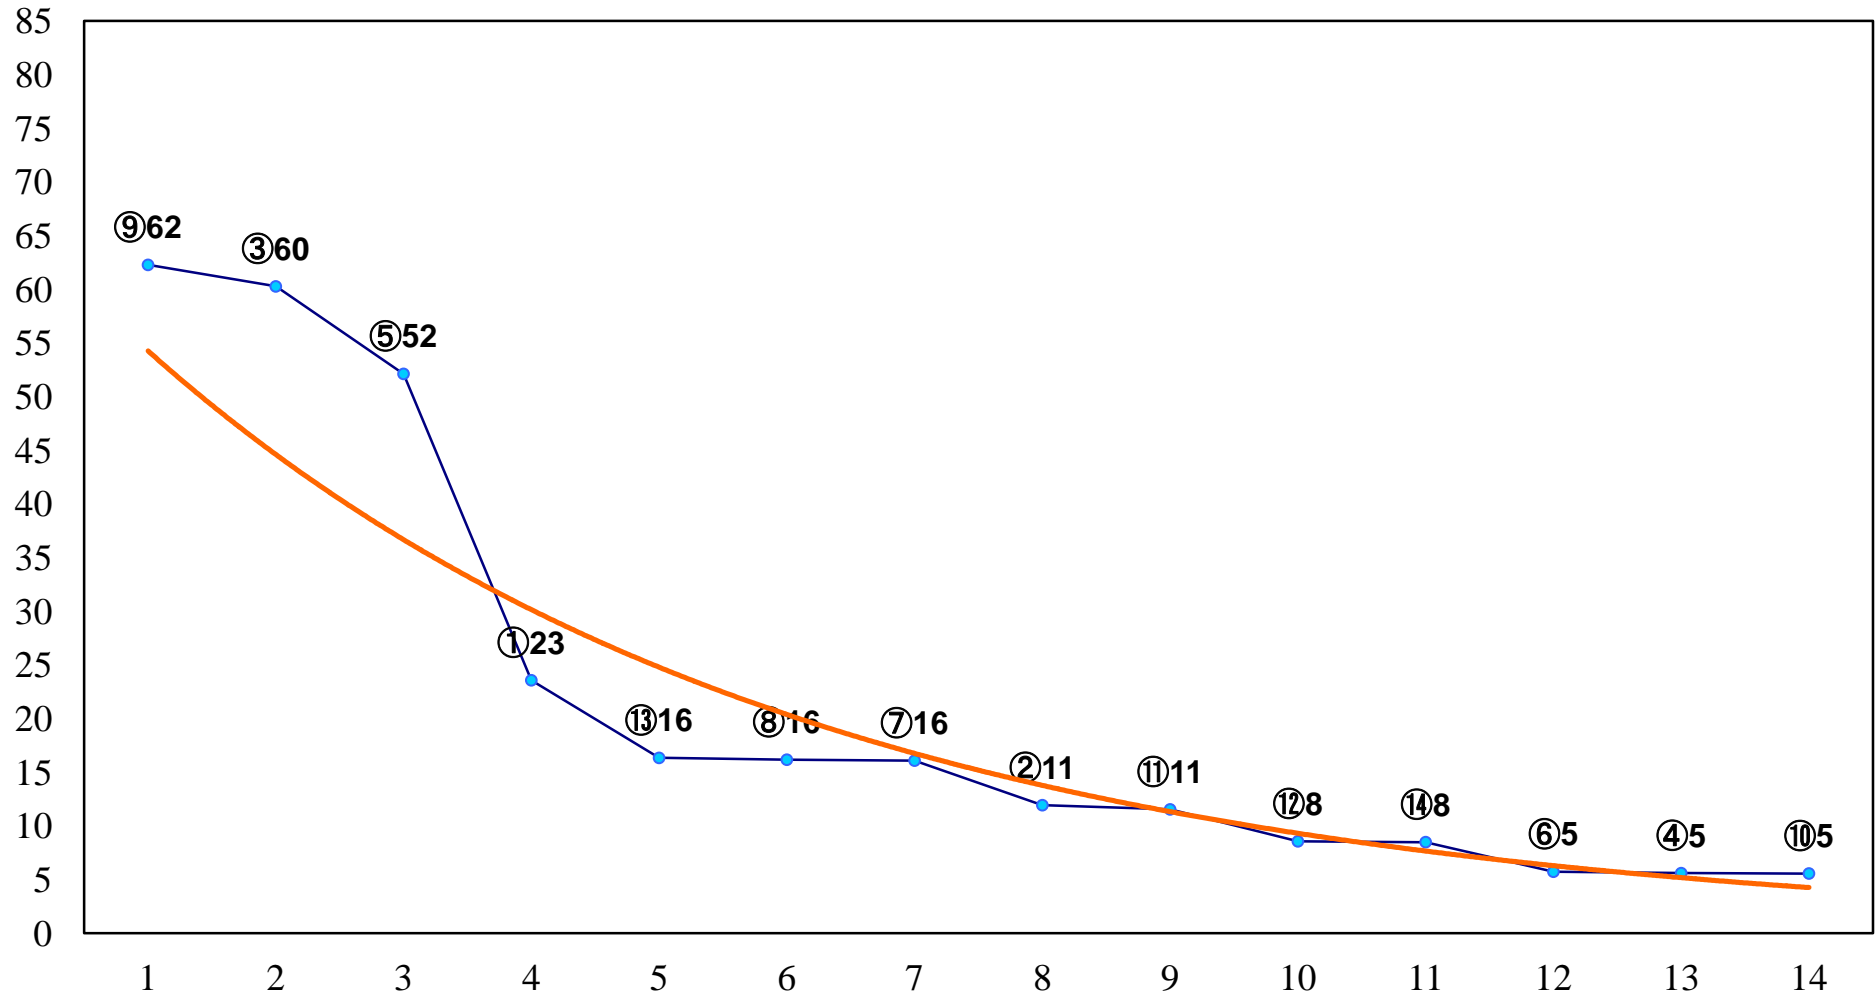

2016年11月30日(水) 大井競馬 6R 17:30
C2十三 十四 十五 右1400m