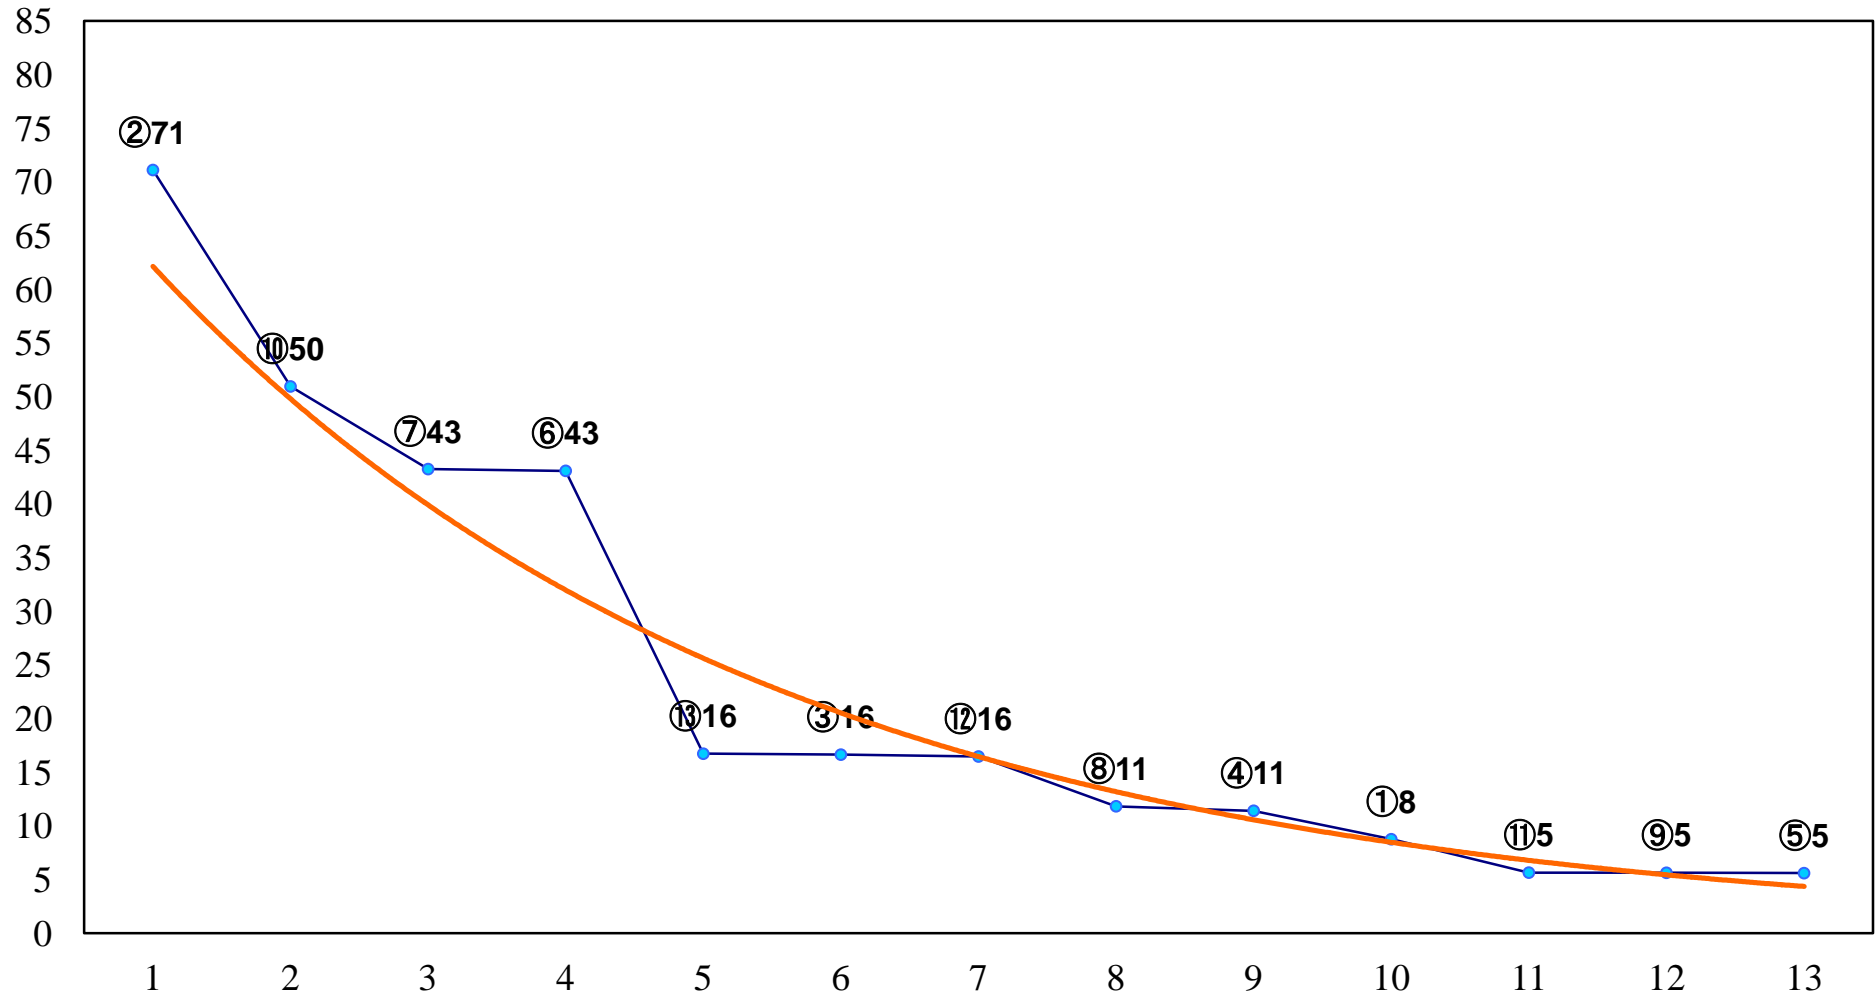

2016年11月30日(水) 大井競馬 1R 14:55
2歳280万円以下 右1200m

2016年11月30日(水) 大井競馬 2R 15:25
2歳280万円以下 右1500m

2016年11月30日(水) 大井競馬 3R 15:55
3歳110万円以下 右1200m

2016年11月30日(水) 大井競馬 4R 16:25
3歳110万円以下 右1400m

2016年11月30日(水) 大井競馬 5R 17:00
C2十三 十四 十五 右1200m