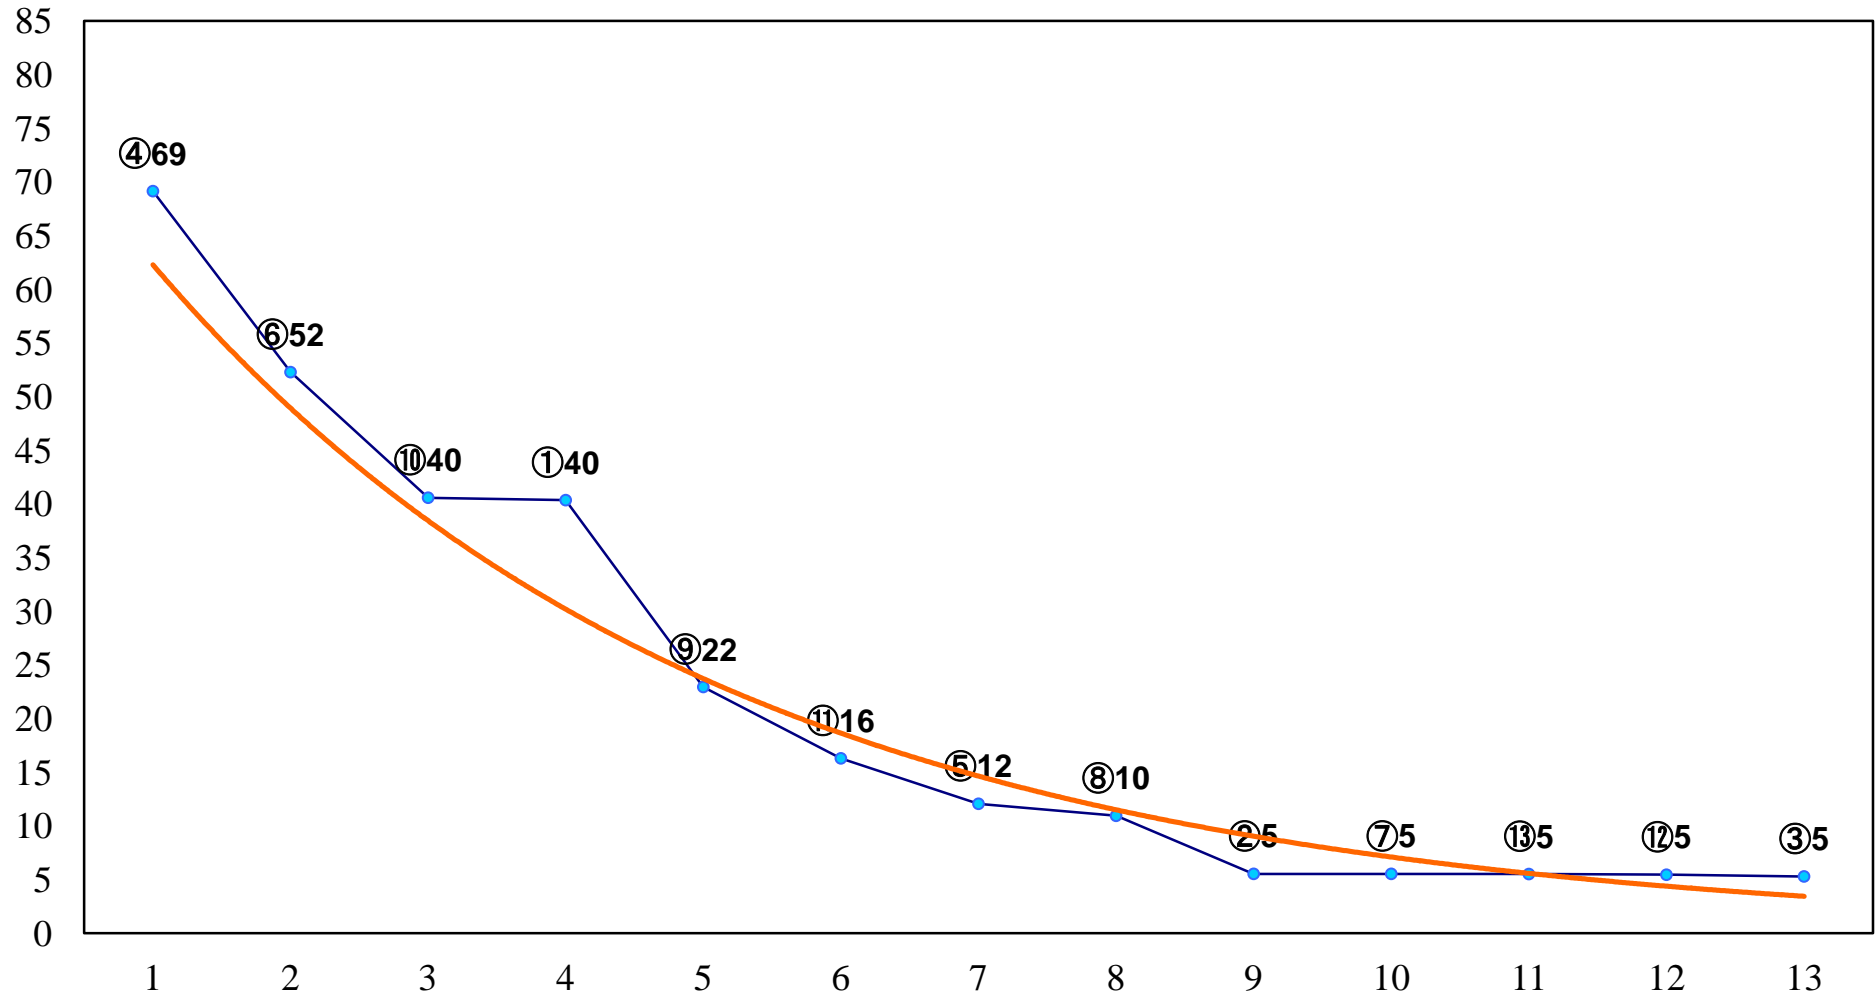

2016年11月30日(水) 大井競馬 1R 14:55
2歳280万円以下 右1200m

2016年11月30日(水) 大井競馬 2R 15:25
2歳280万円以下 右1500m

2016年11月30日(水) 大井競馬 3R 15:55
3歳110万円以下 右1200m

2016年11月30日(水) 大井競馬 4R 16:25
3歳110万円以下 右1400m

2016年11月30日(水) 大井競馬 5R 17:00
C2十三 十四 十五 右1200m