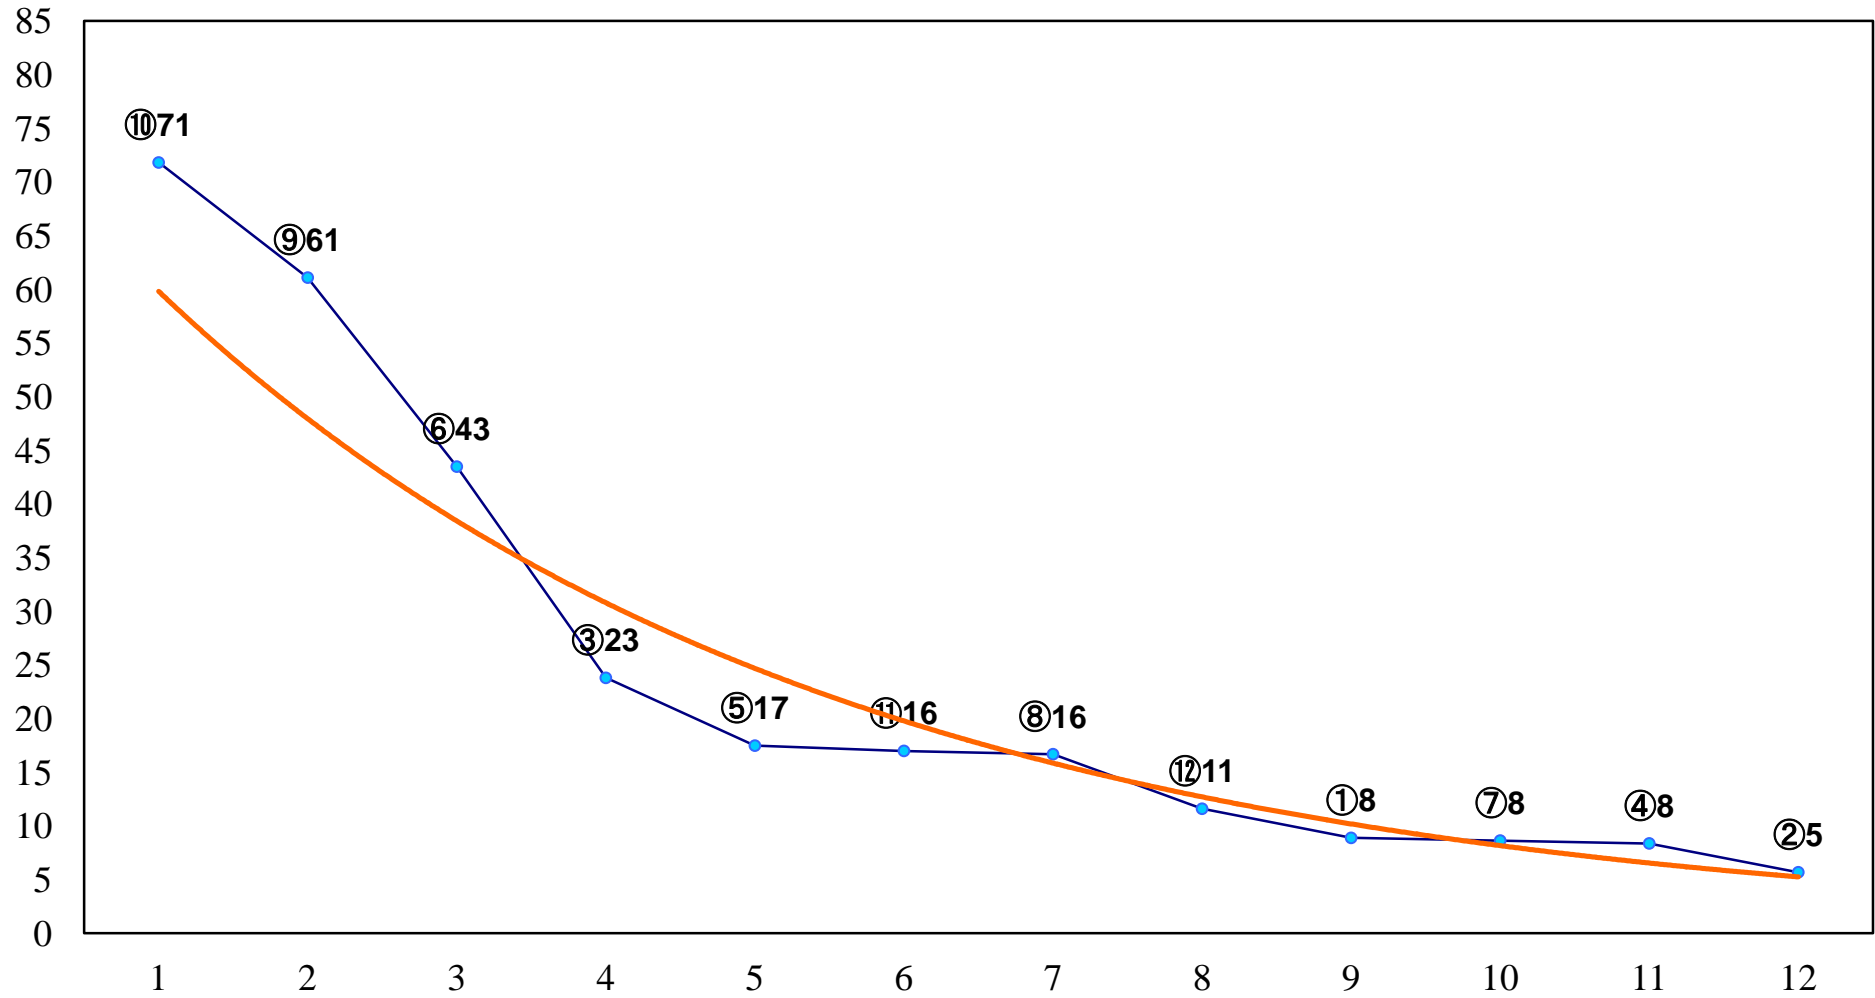

2016年12月08日(木) 船橋競馬 8R 18:30
C2二 左1500m