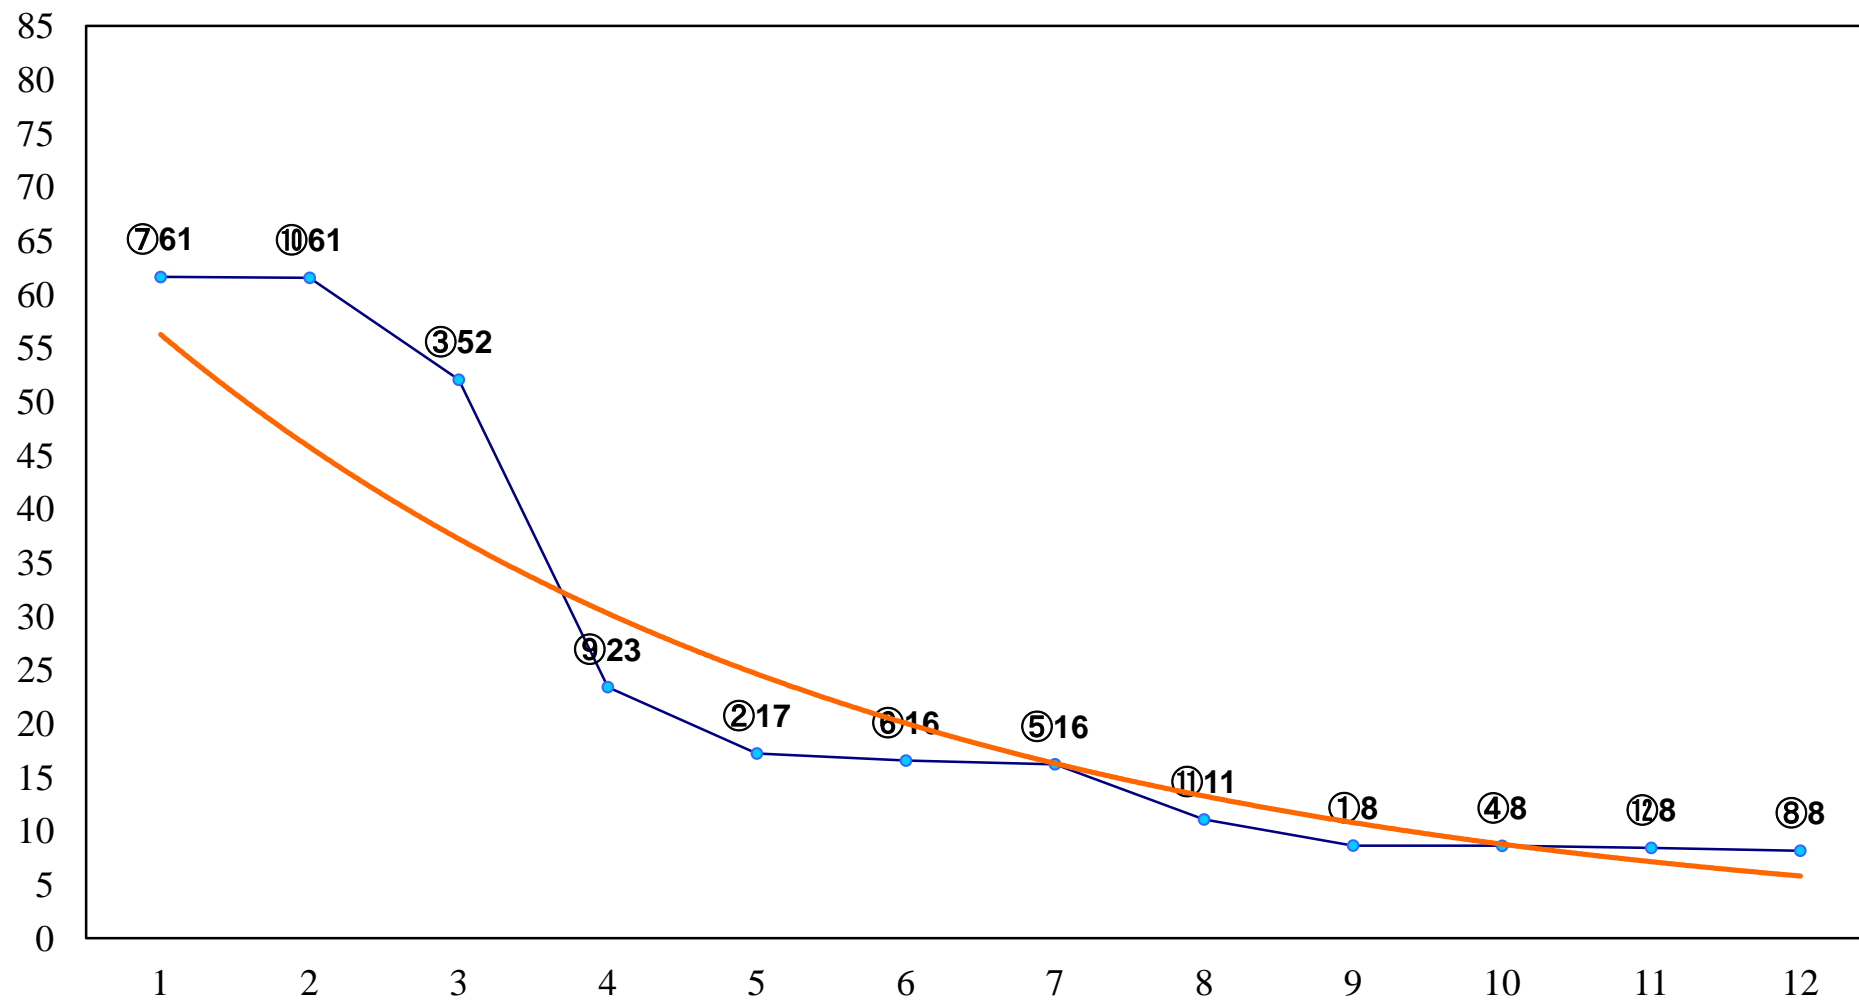

2016年12月08日(木) 船橋競馬 1R 15:00
2歳七 左1200m

2016年12月08日(木) 船橋競馬 2R 15:30
2歳六 左1200m

2016年12月08日(木) 船橋競馬 3R 16:00
3歳三四 左1500m

2016年12月08日(木) 船橋競馬 5R 17:00
J認 リバーサイドアイドル特別2歳選抜馬 左1200m

2016年12月08日(木) 船橋競馬 6R 17:30
まかべまお記念絶対まおまお20C2九 十 左1500m