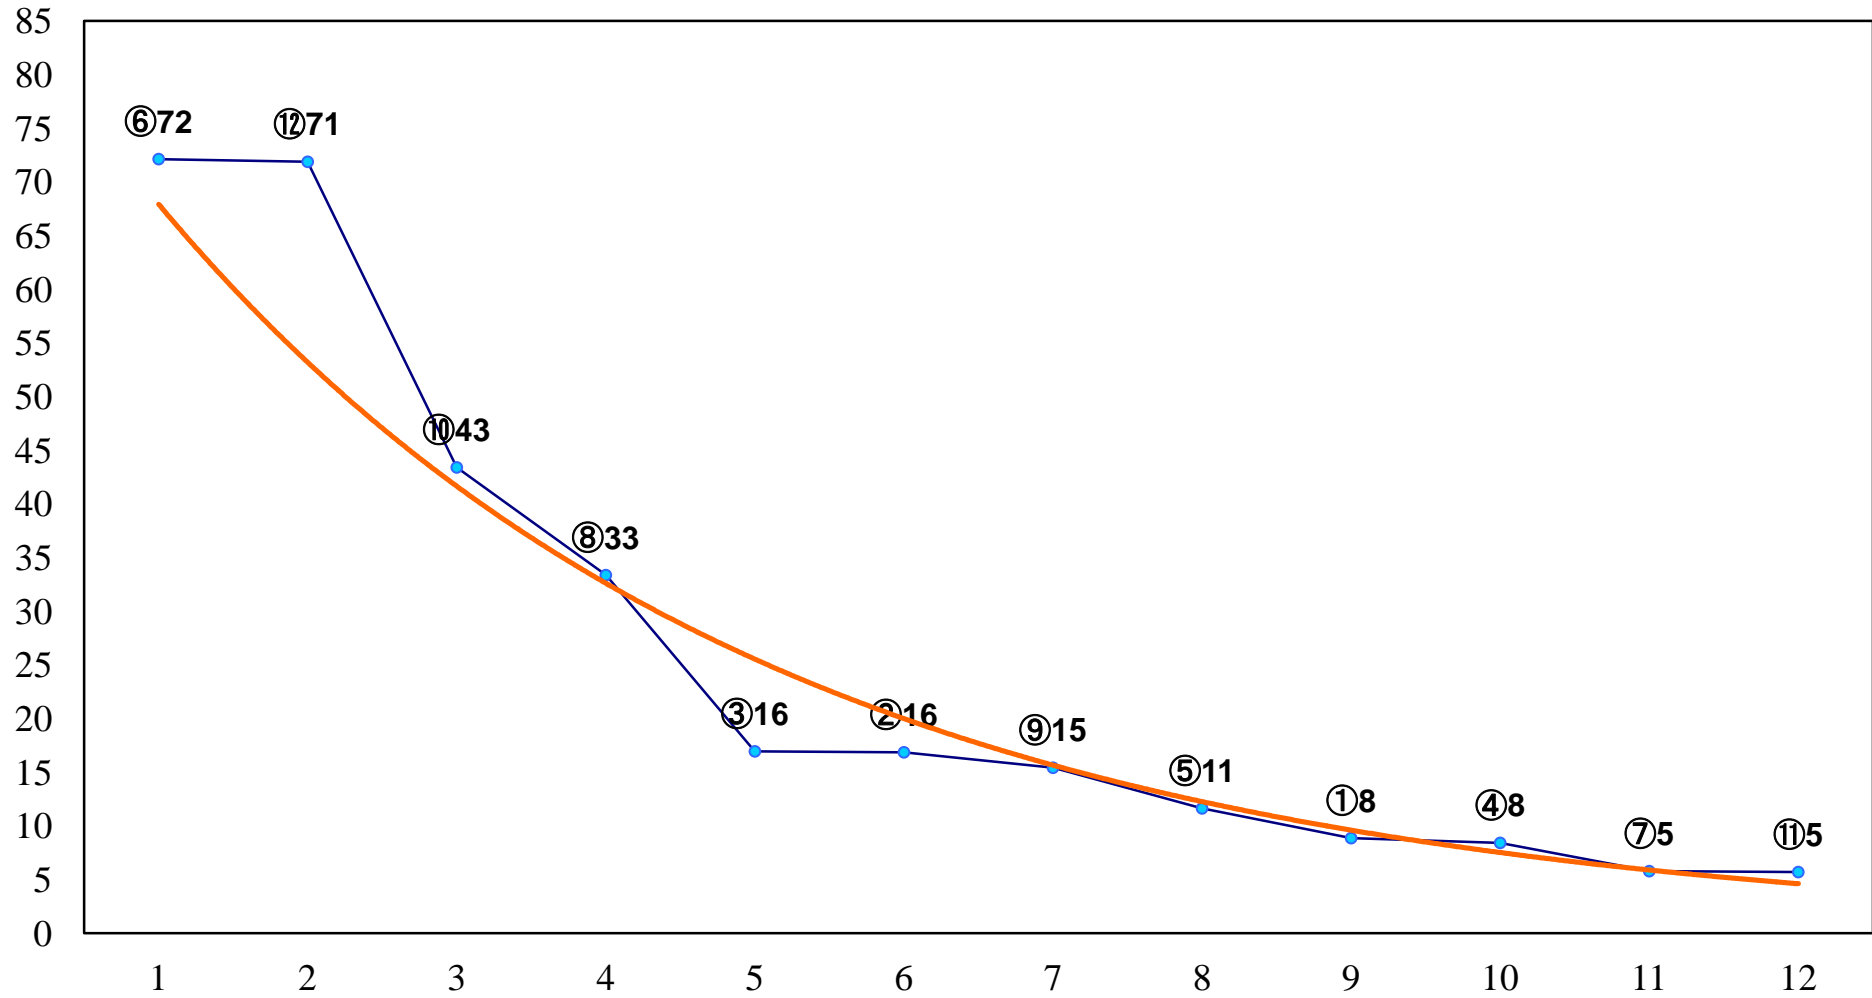

2016年12月08日(木) 船橋競馬 9R 19:05
初雪賞C1二 左1600m