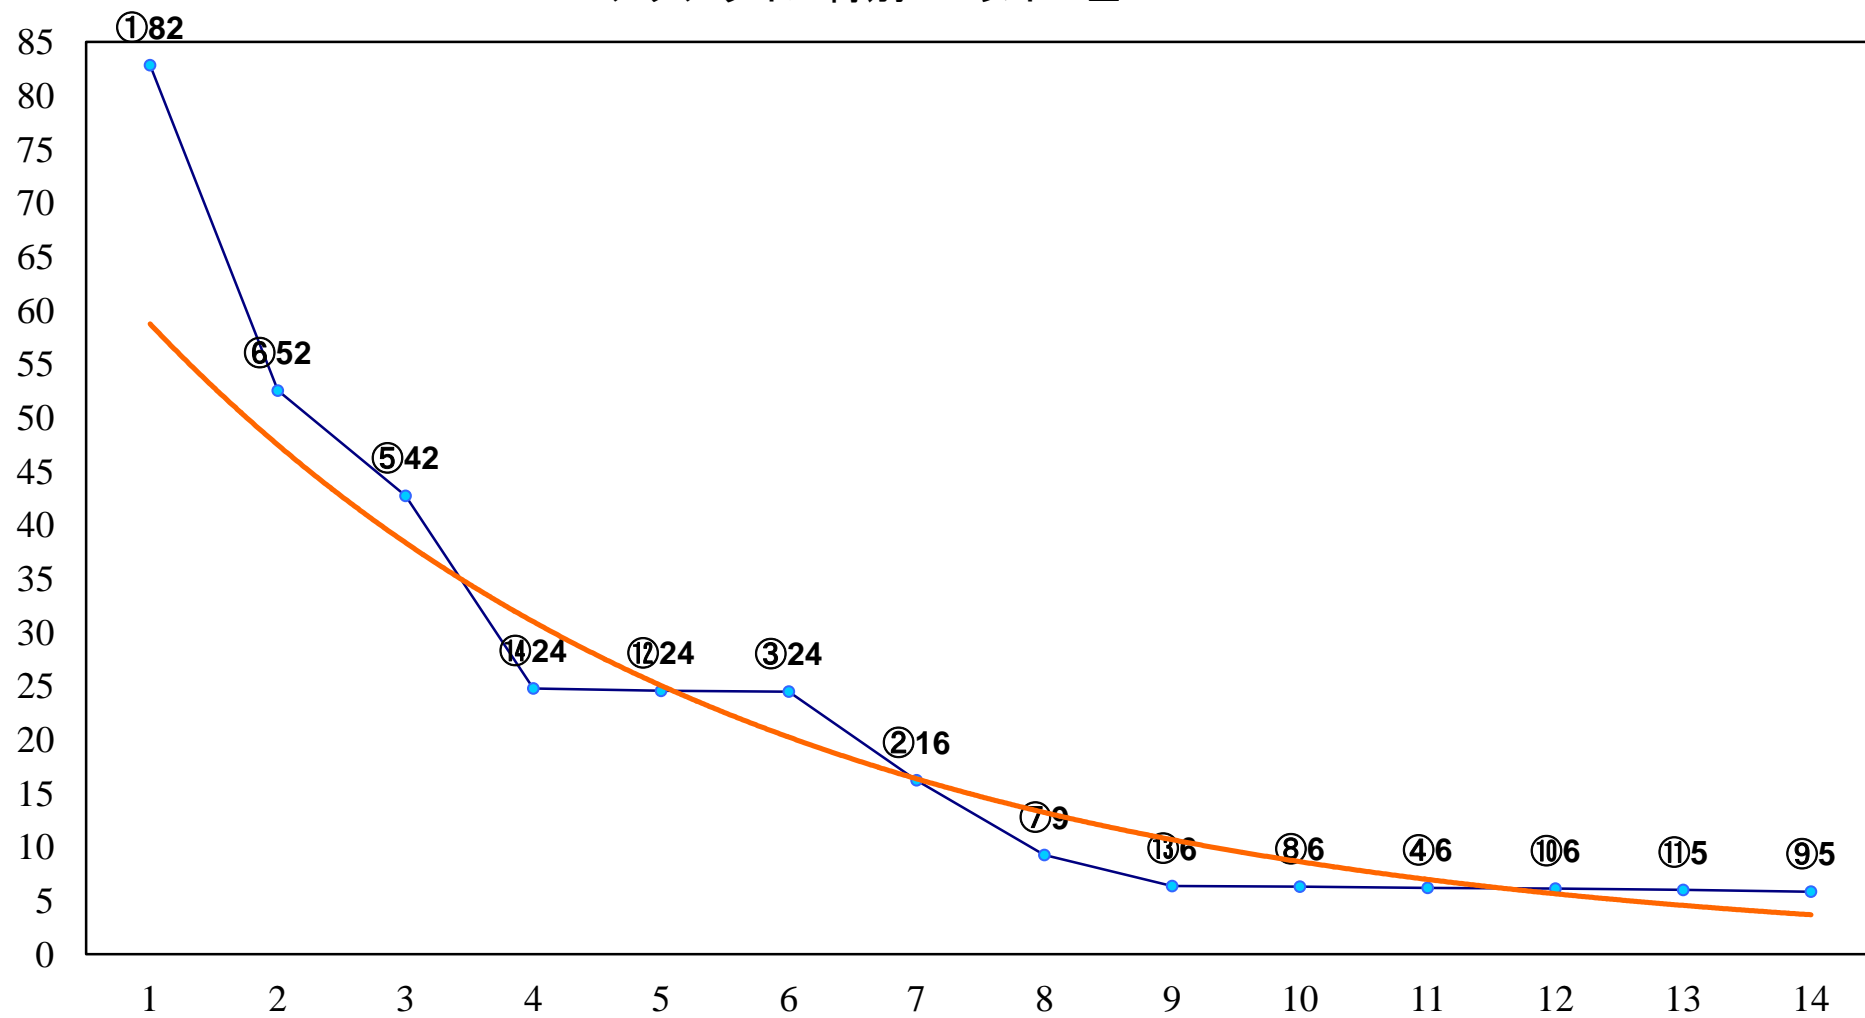

アクアライン特別A2以下 左1700m

2016年12月08日(木) 船橋競馬 12R 20:50
ケンタウルス特別B2以下 左1700m