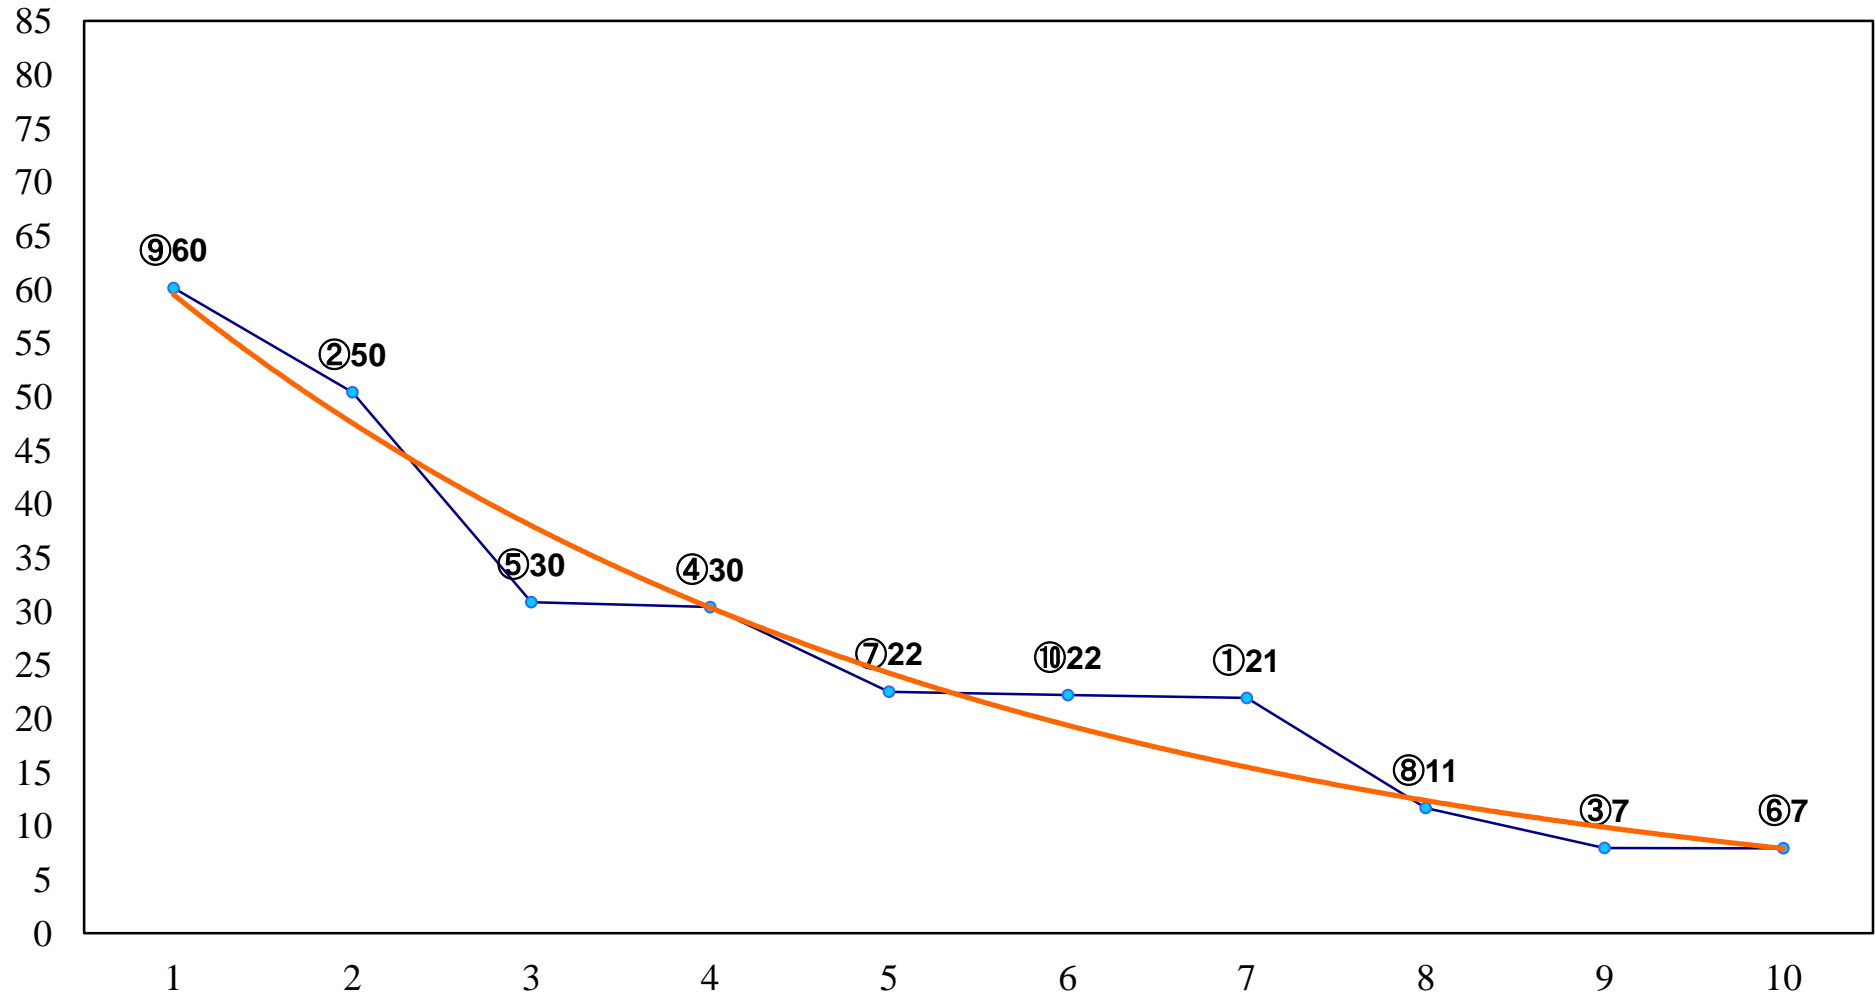

2016年12月08日(木) 船橋競馬 1R 15:00
2歳七 左1200m

2016年12月08日(木) 船橋競馬 2R 15:30
2歳六 左1200m

2016年12月08日(木) 船橋競馬 3R 16:00
3歳三四 左1500m

2016年12月08日(木) 船橋競馬 5R 17:00
J認 リバーサイドアイドル特別2歳選抜馬 左1200m

2016年12月08日(木) 船橋競馬 6R 17:30
まかべまお記念絶対まおまお20C2九 十 左1500m