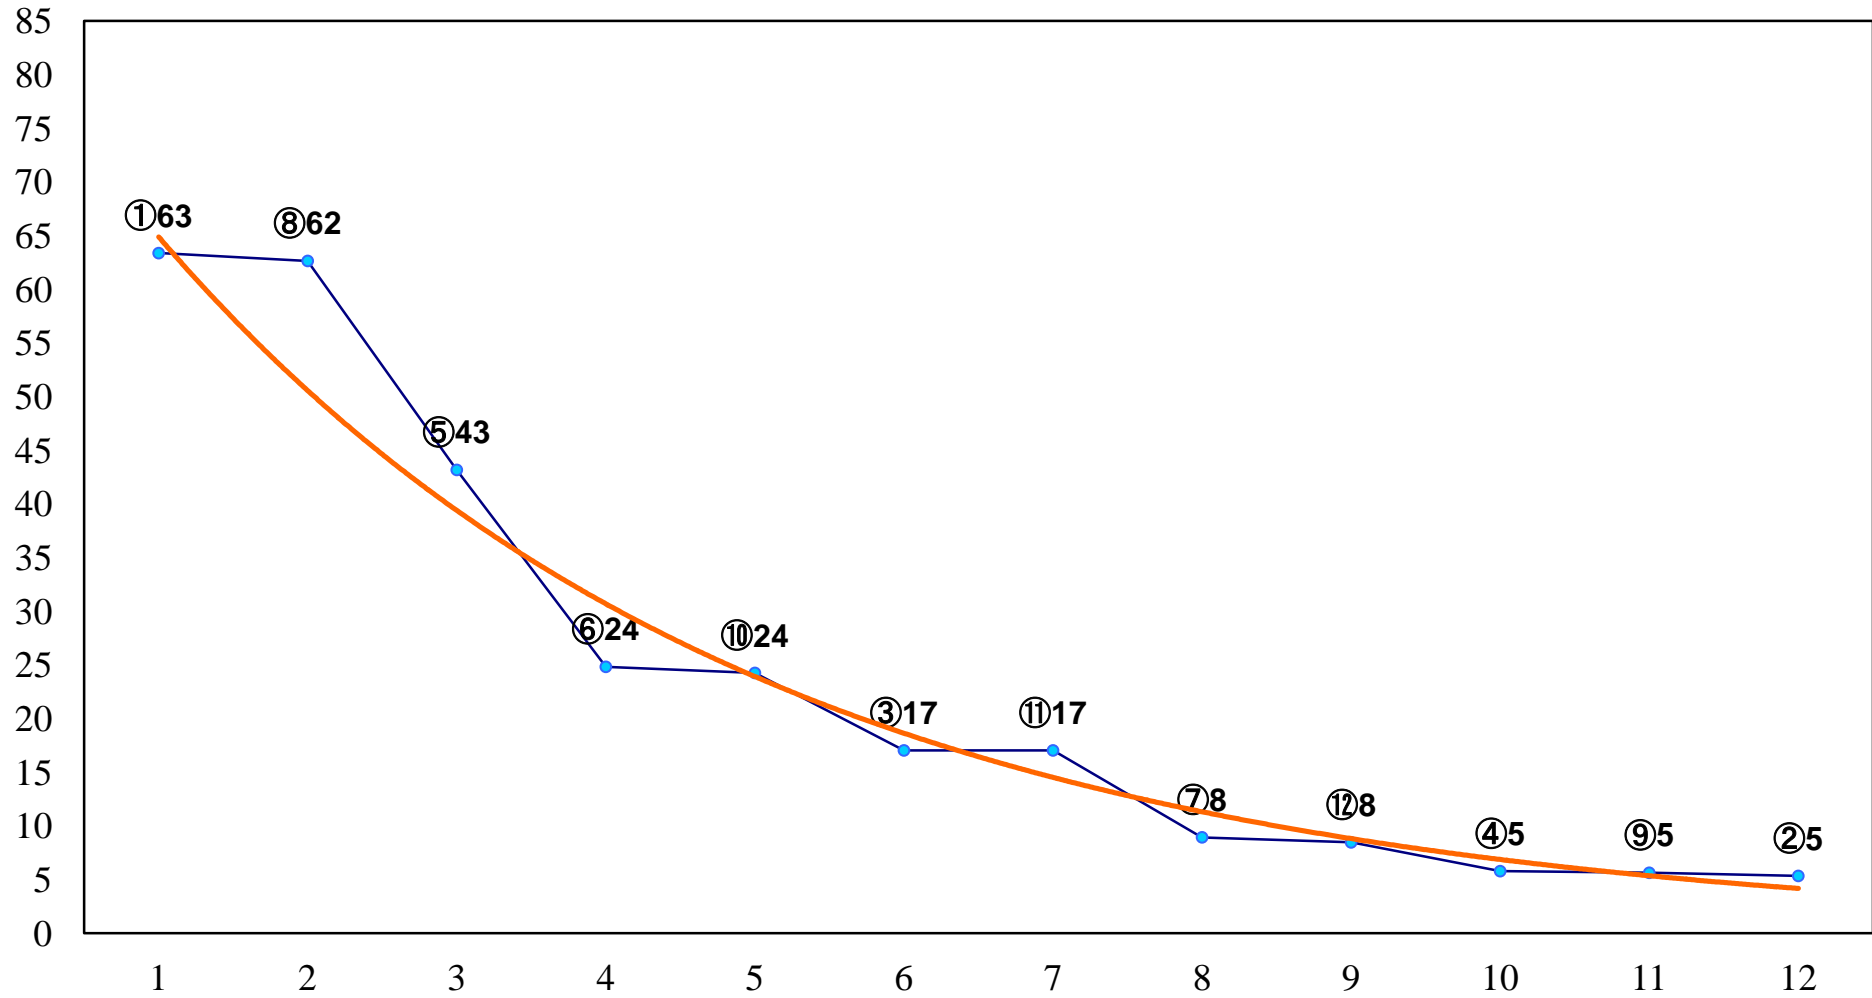

2016年12月08日(木) 船橋競馬 10R 19:40
ハマシギ賞C1C2選抜牝馬 左1200m