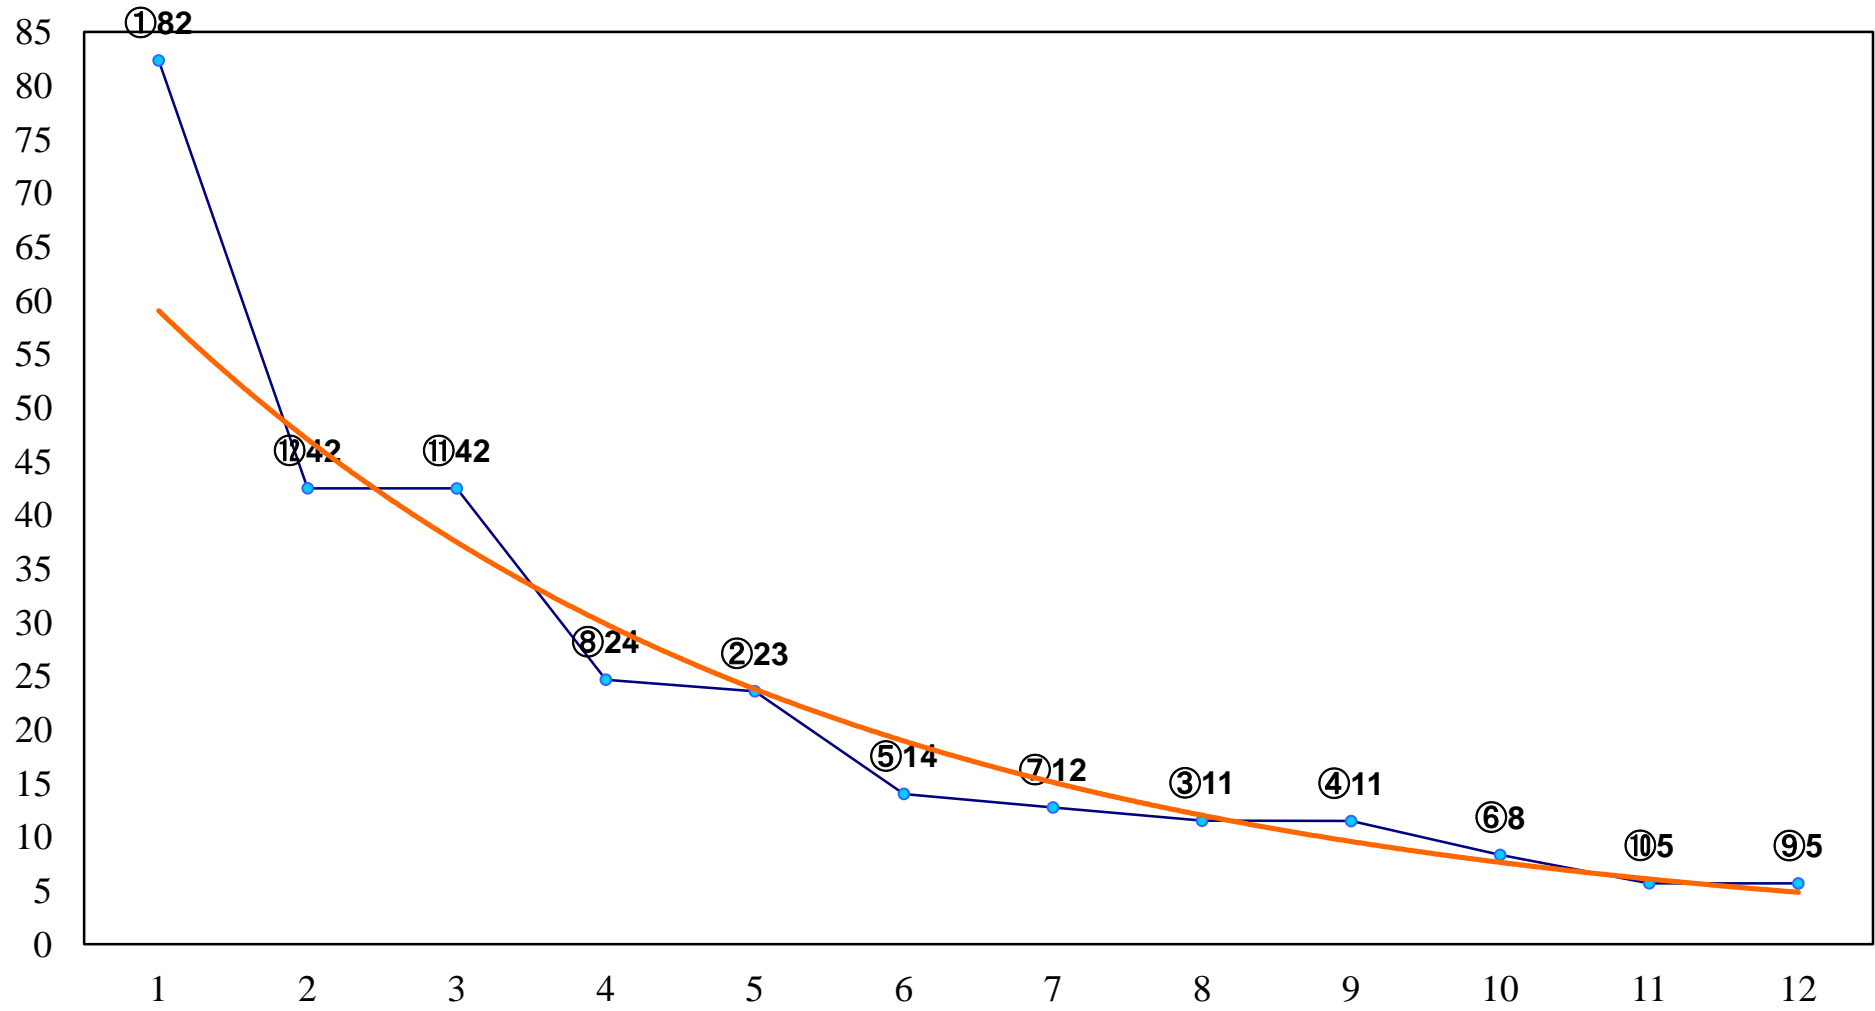

2016年12月08日(木) 船橋競馬 7R 18:00
C2九十 左1200m