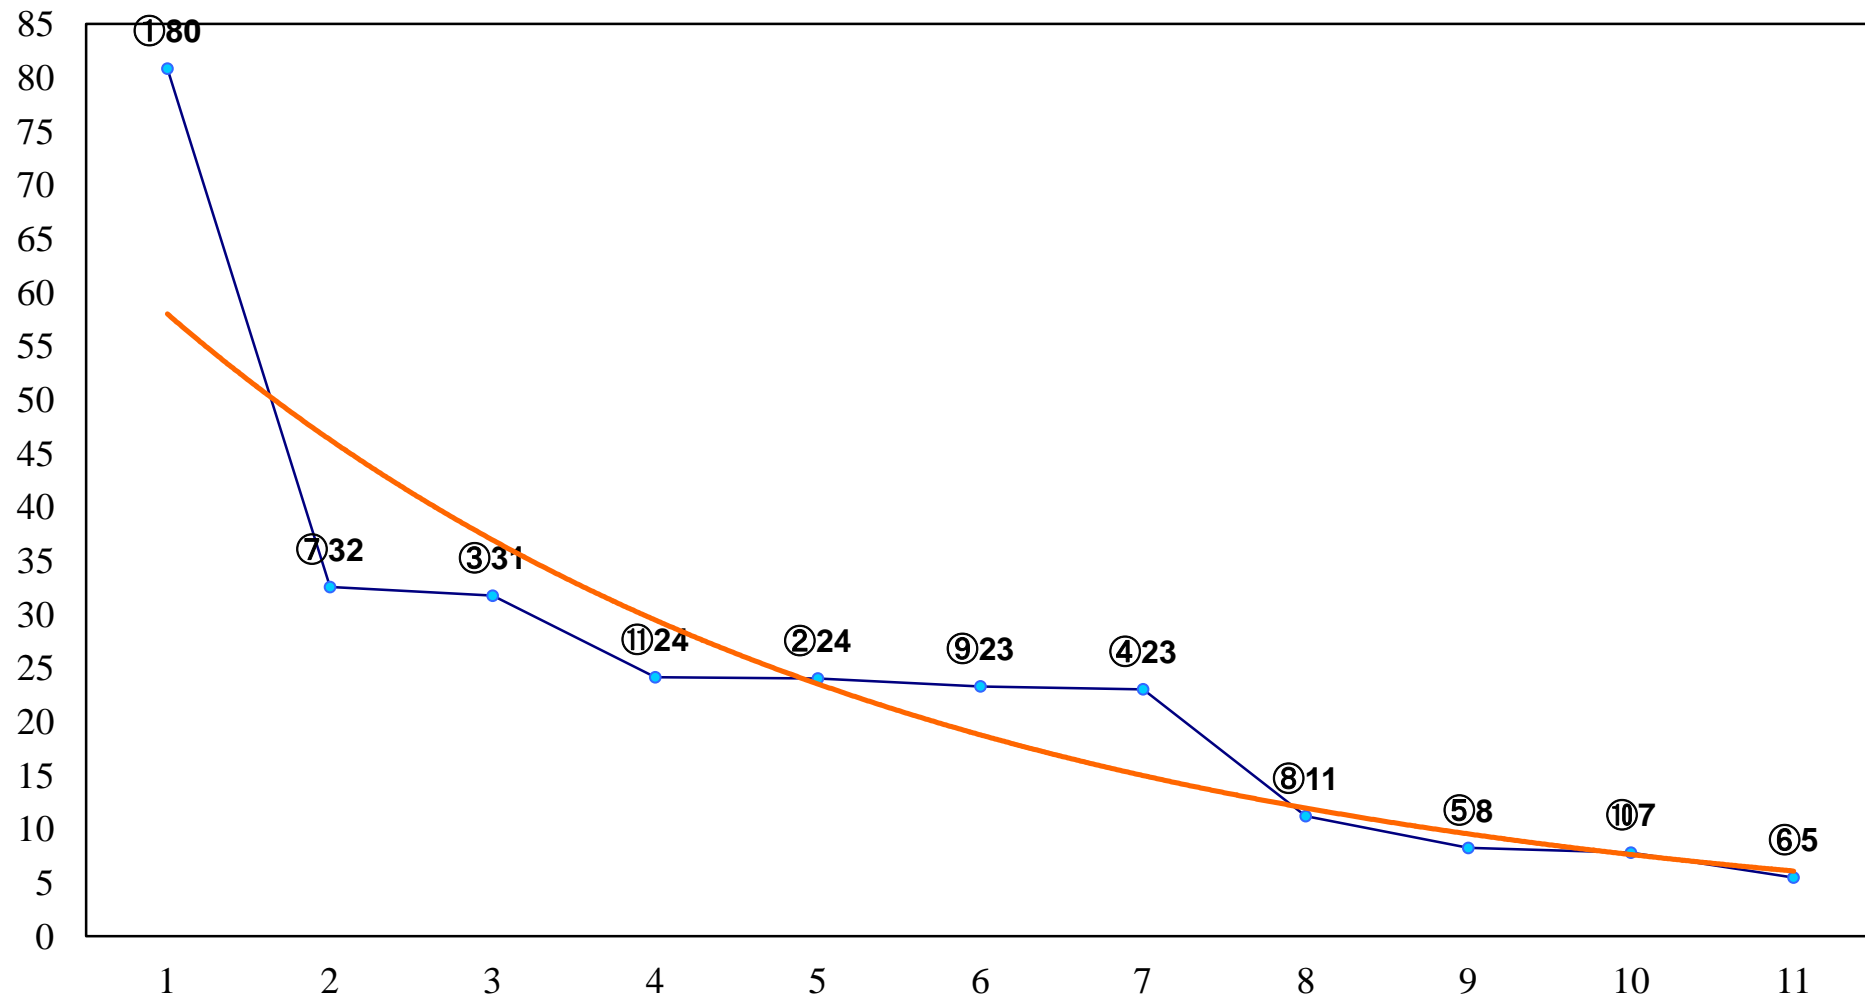

2016年12月08日(木) 船橋競馬 1R 15:00
2歳七 左1200m

2016年12月08日(木) 船橋競馬 2R 15:30
2歳六 左1200m

2016年12月08日(木) 船橋競馬 3R 16:00
3歳三四 左1500m

2016年12月08日(木) 船橋競馬 5R 17:00
J認 リバーサイドアイドル特別2歳選抜馬 左1200m

2016年12月08日(木) 船橋競馬 6R 17:30
まかべまお記念絶対まおまお20C2九 十 左1500m