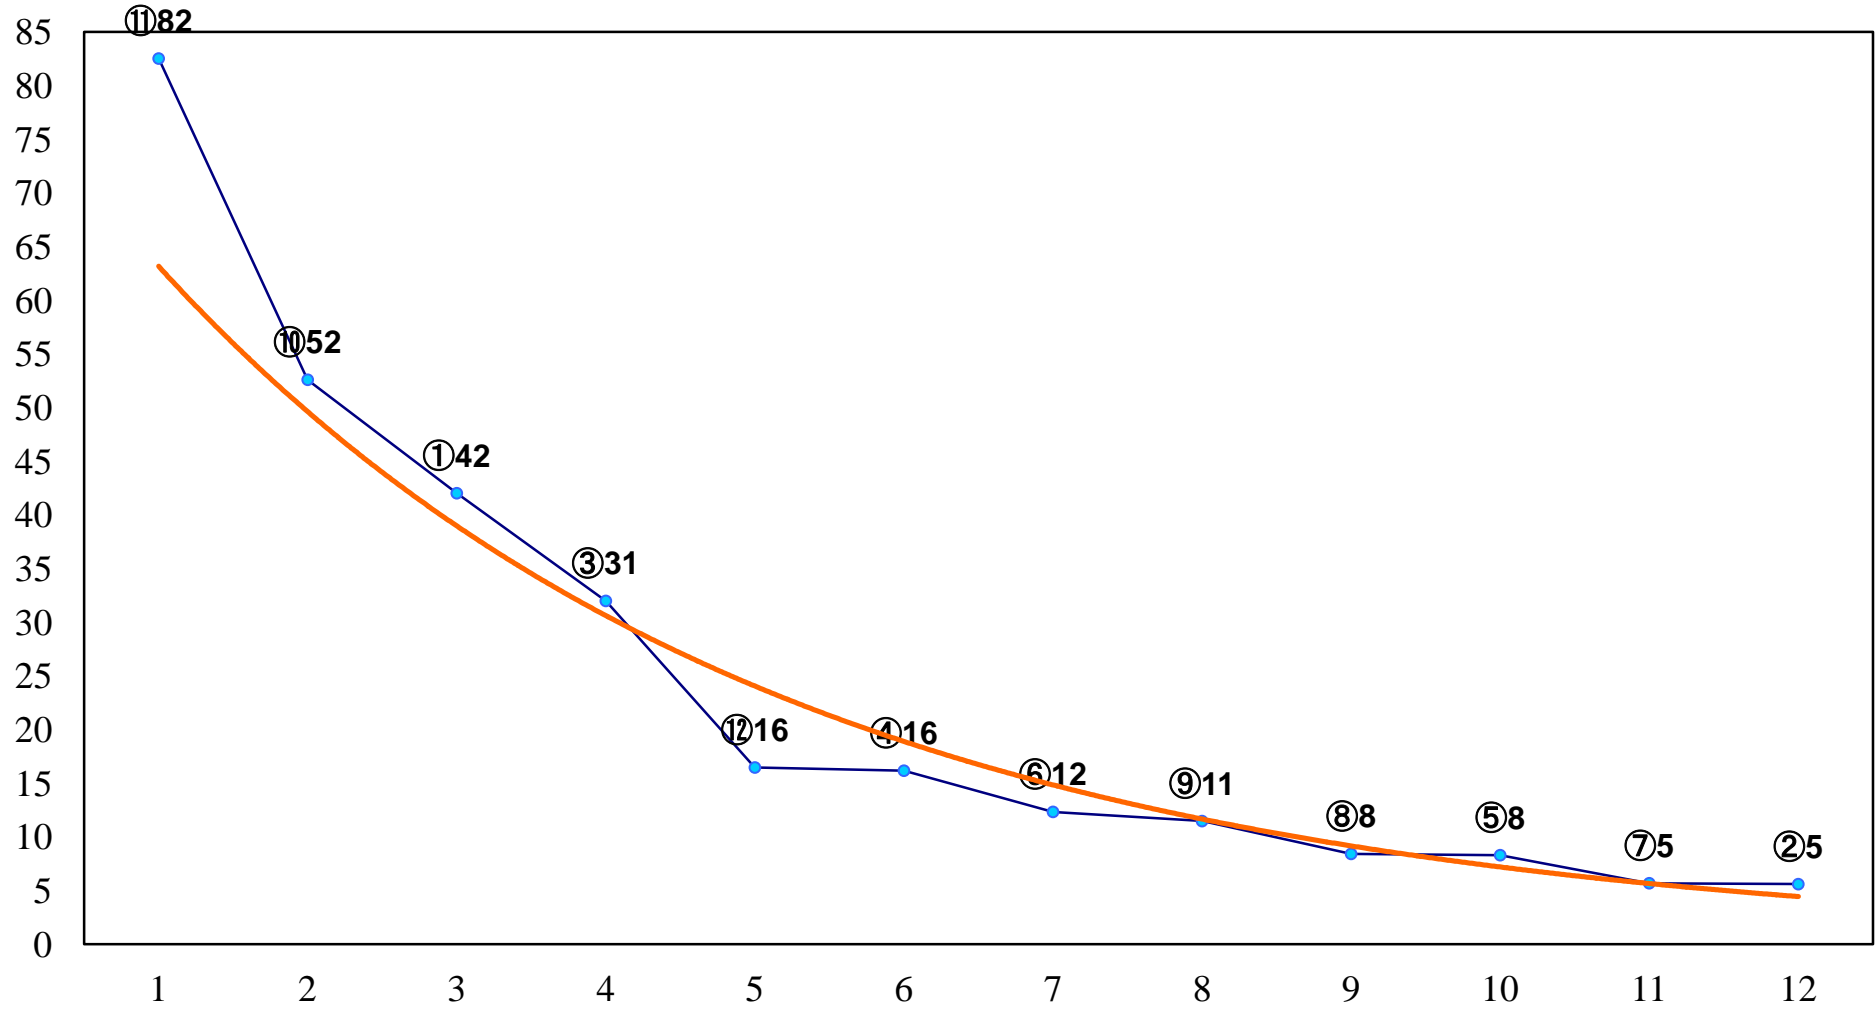

2016年12月08日(木) 船橋競馬 1R 15:00
2歳七 左1200m

2016年12月08日(木) 船橋競馬 2R 15:30
2歳六 左1200m

2016年12月08日(木) 船橋競馬 3R 16:00
3歳三四 左1500m

2016年12月08日(木) 船橋競馬 5R 17:00
J認 リバーサイドアイドル特別2歳選抜馬 左1200m

2016年12月08日(木) 船橋競馬 6R 17:30
まかべまお記念絶対まおまお20C2九 十 左1500m