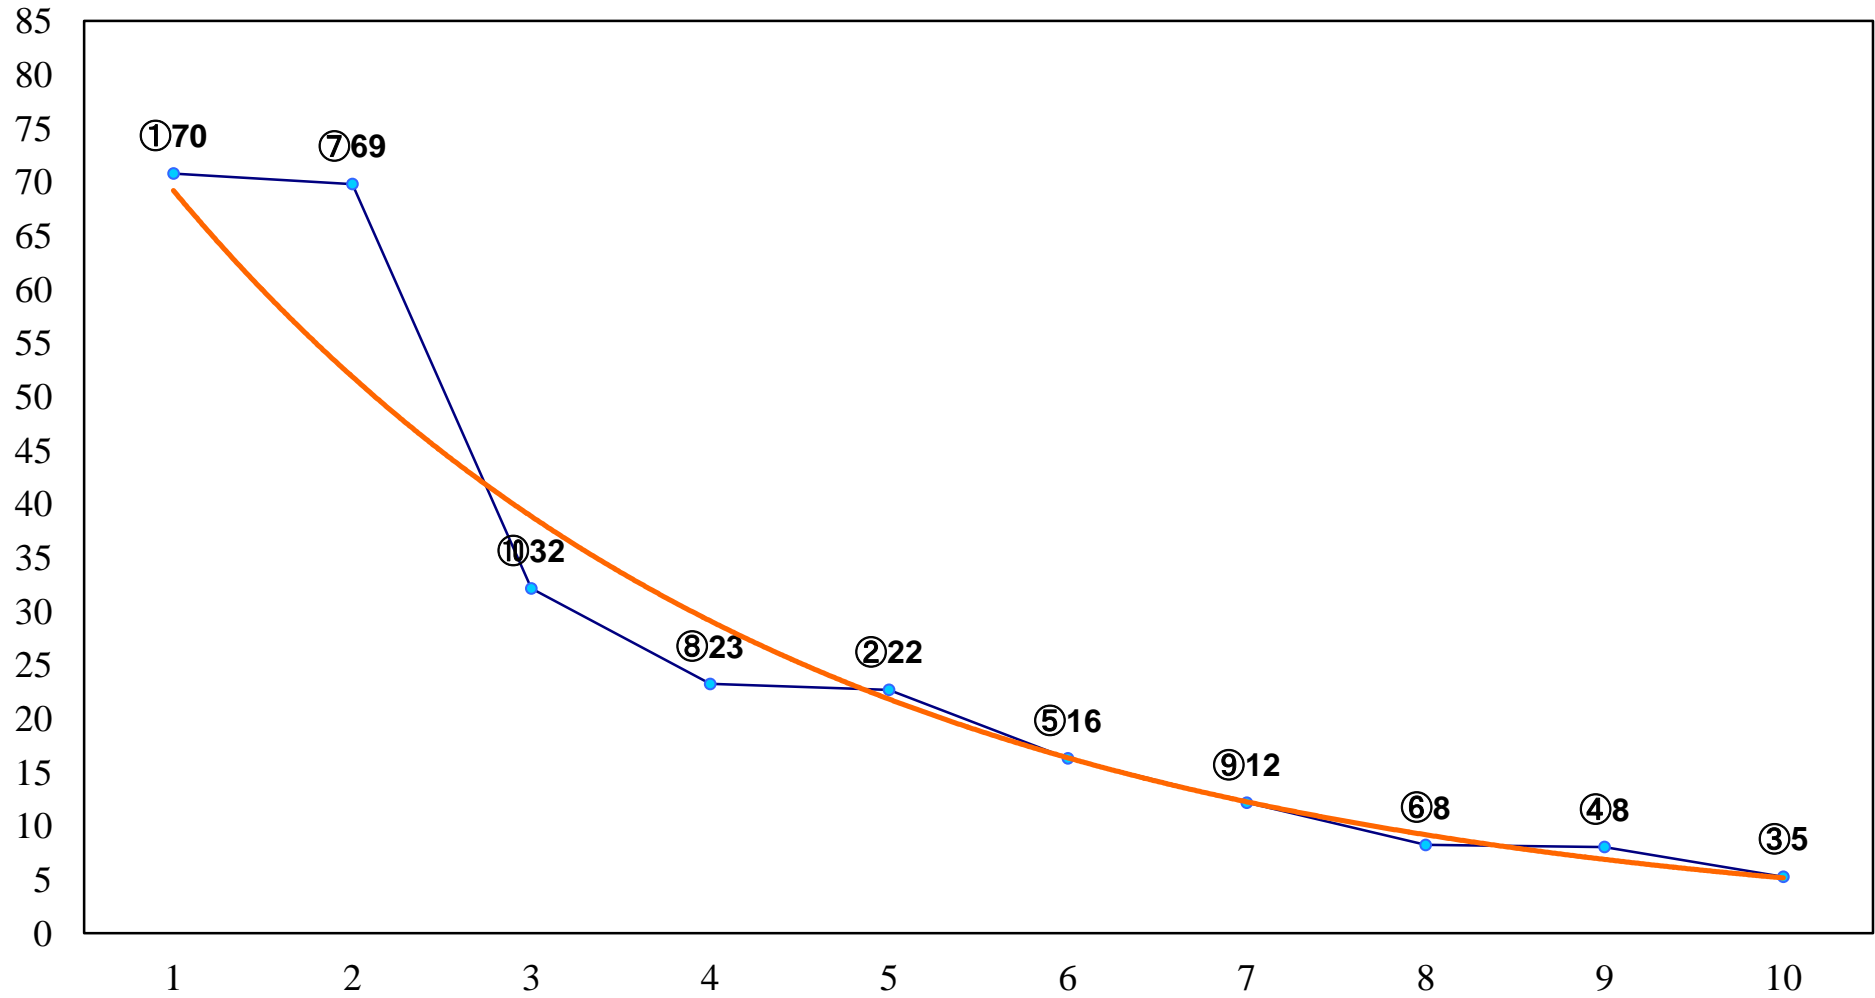

2016年12月08日(木) 船橋競馬 1R 15:00
2歳七 左1200m

2016年12月08日(木) 船橋競馬 2R 15:30
2歳六 左1200m

2016年12月08日(木) 船橋競馬 3R 16:00
3歳三四 左1500m

2016年12月08日(木) 船橋競馬 5R 17:00
J認 リバーサイドアイドル特別2歳選抜馬 左1200m

2016年12月08日(木) 船橋競馬 6R 17:30
まかべまお記念絶対まおまお20C2九 十 左1500m