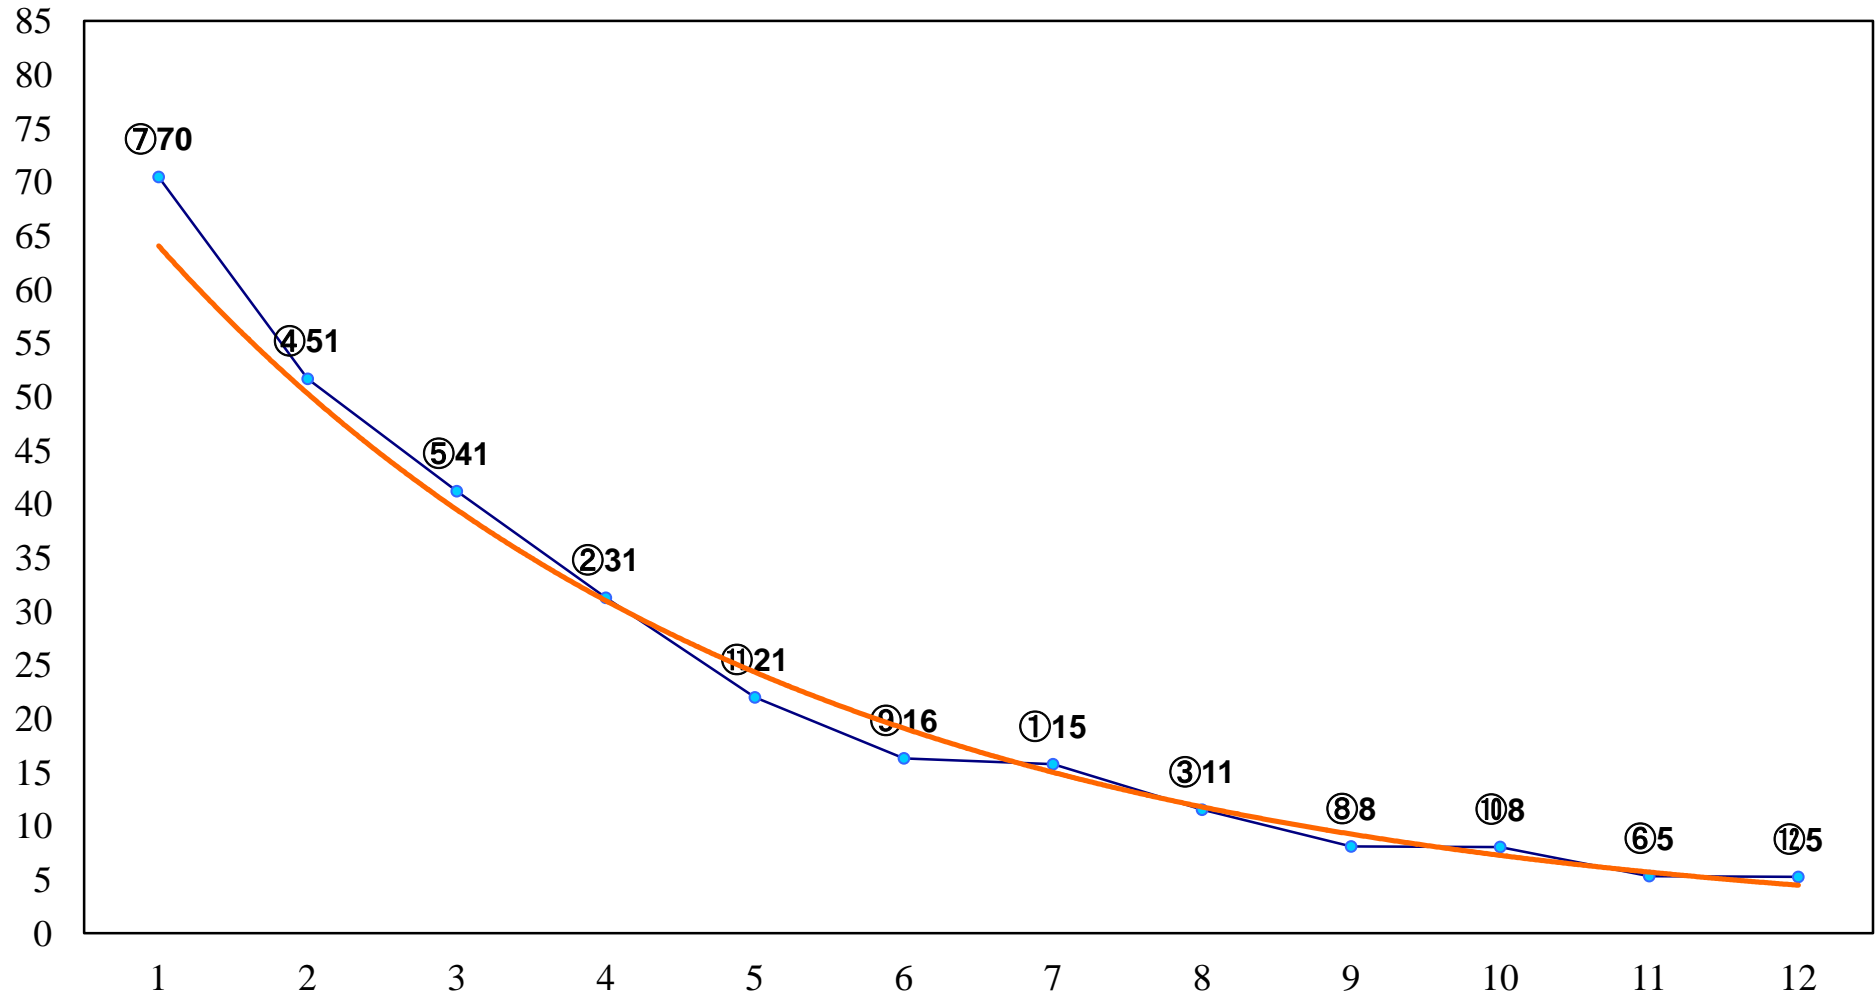

2016年12月12日(月) 川崎競馬 1R 15:00  
2歳5 左1500m

2016年12月12日(月) 川崎競馬 2R 15:30  
2歳4口 左1500m

2016年12月12日(月) 川崎競馬 3R 16:00  
2歳3イ 左1500m

2016年12月12日(月) 川崎競馬 4R 16:30  
ポインセチア賞3歳未格付選定牝馬 左1400m

2016年12月12日(月) 川崎競馬 5R 17:00  
3歳2 左1500m