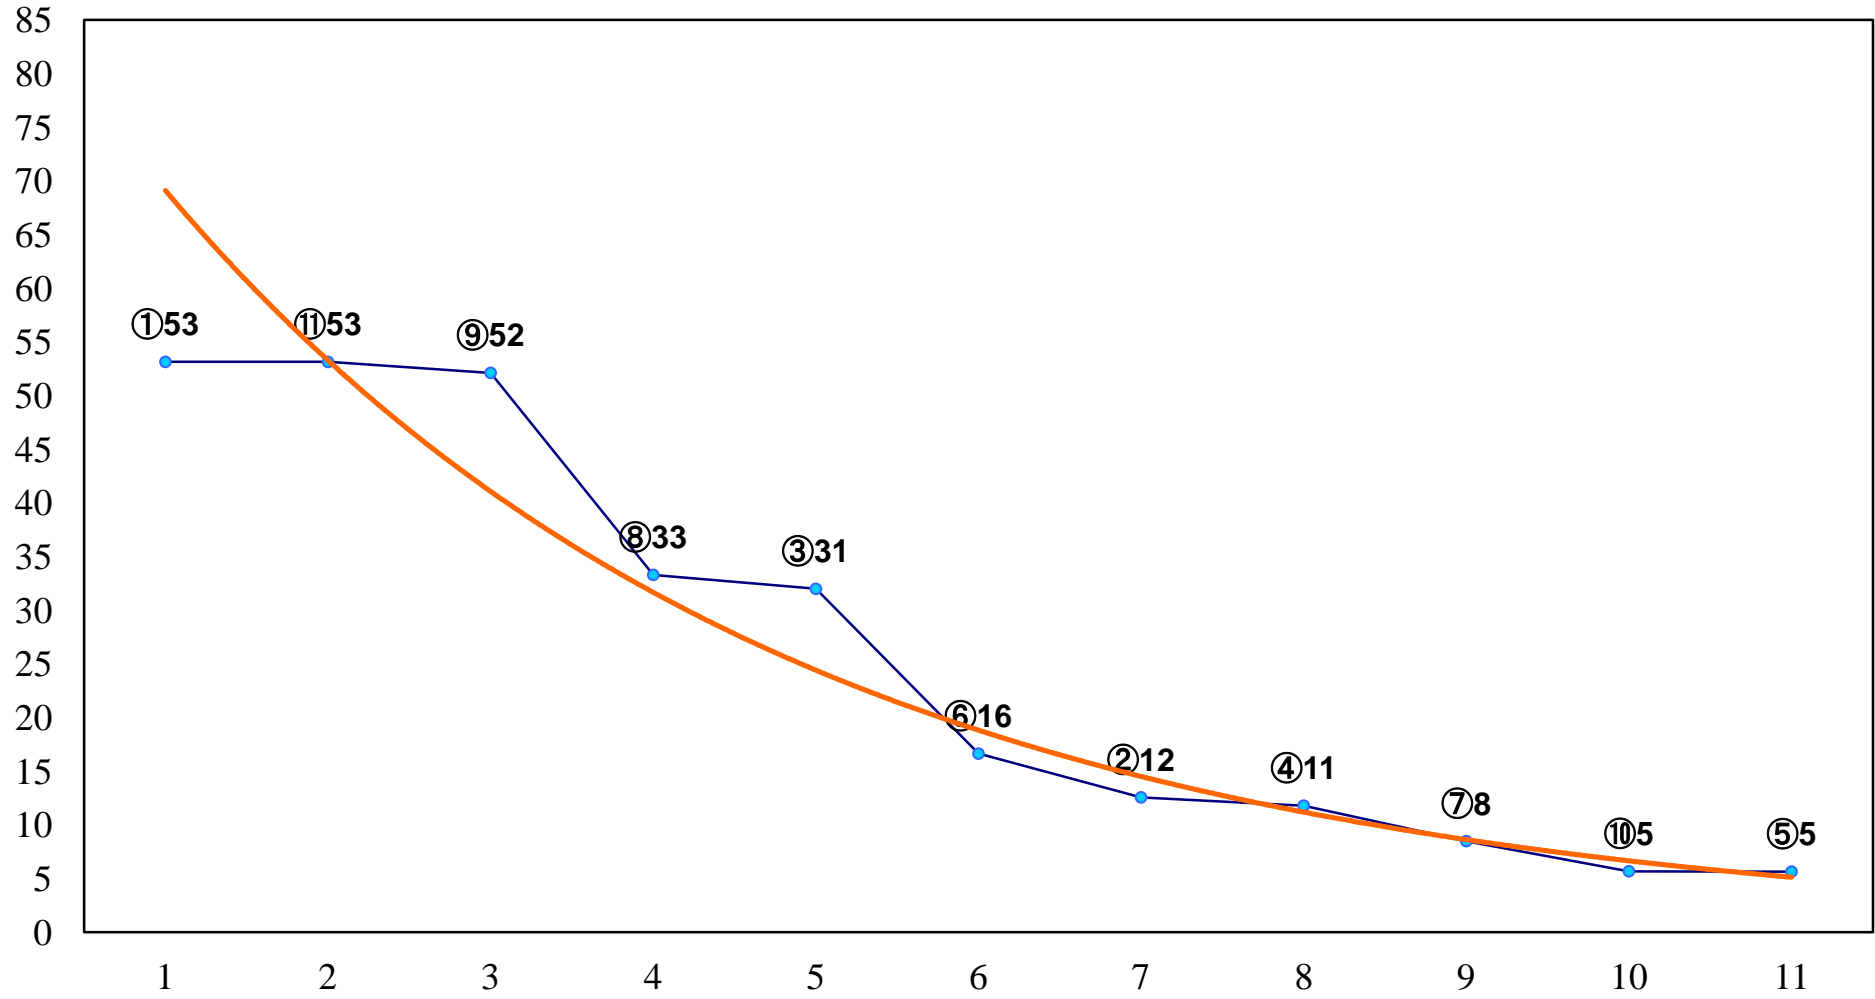

2016年12月12日(月) 川崎競馬 7R 18:00
C2三 四 五 左1400m