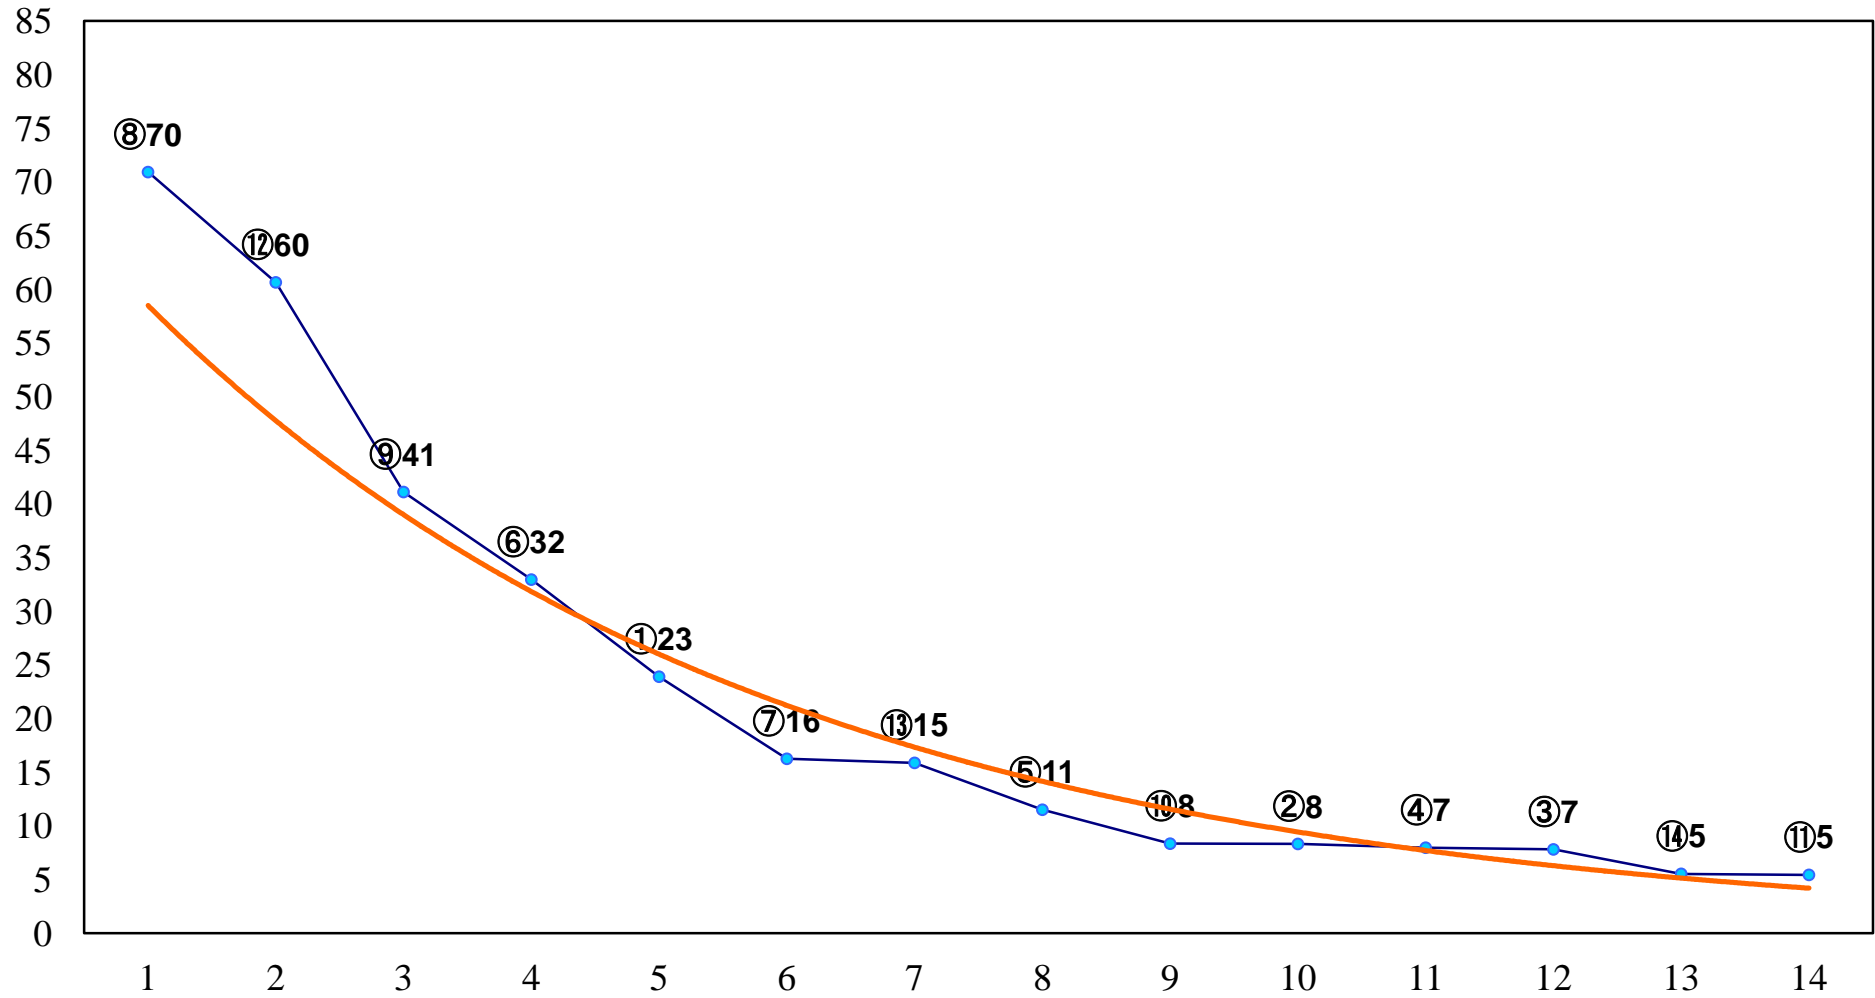

2016年12月12日(月) 川崎競馬 8R 18:30
C2三 四 五 左1600m