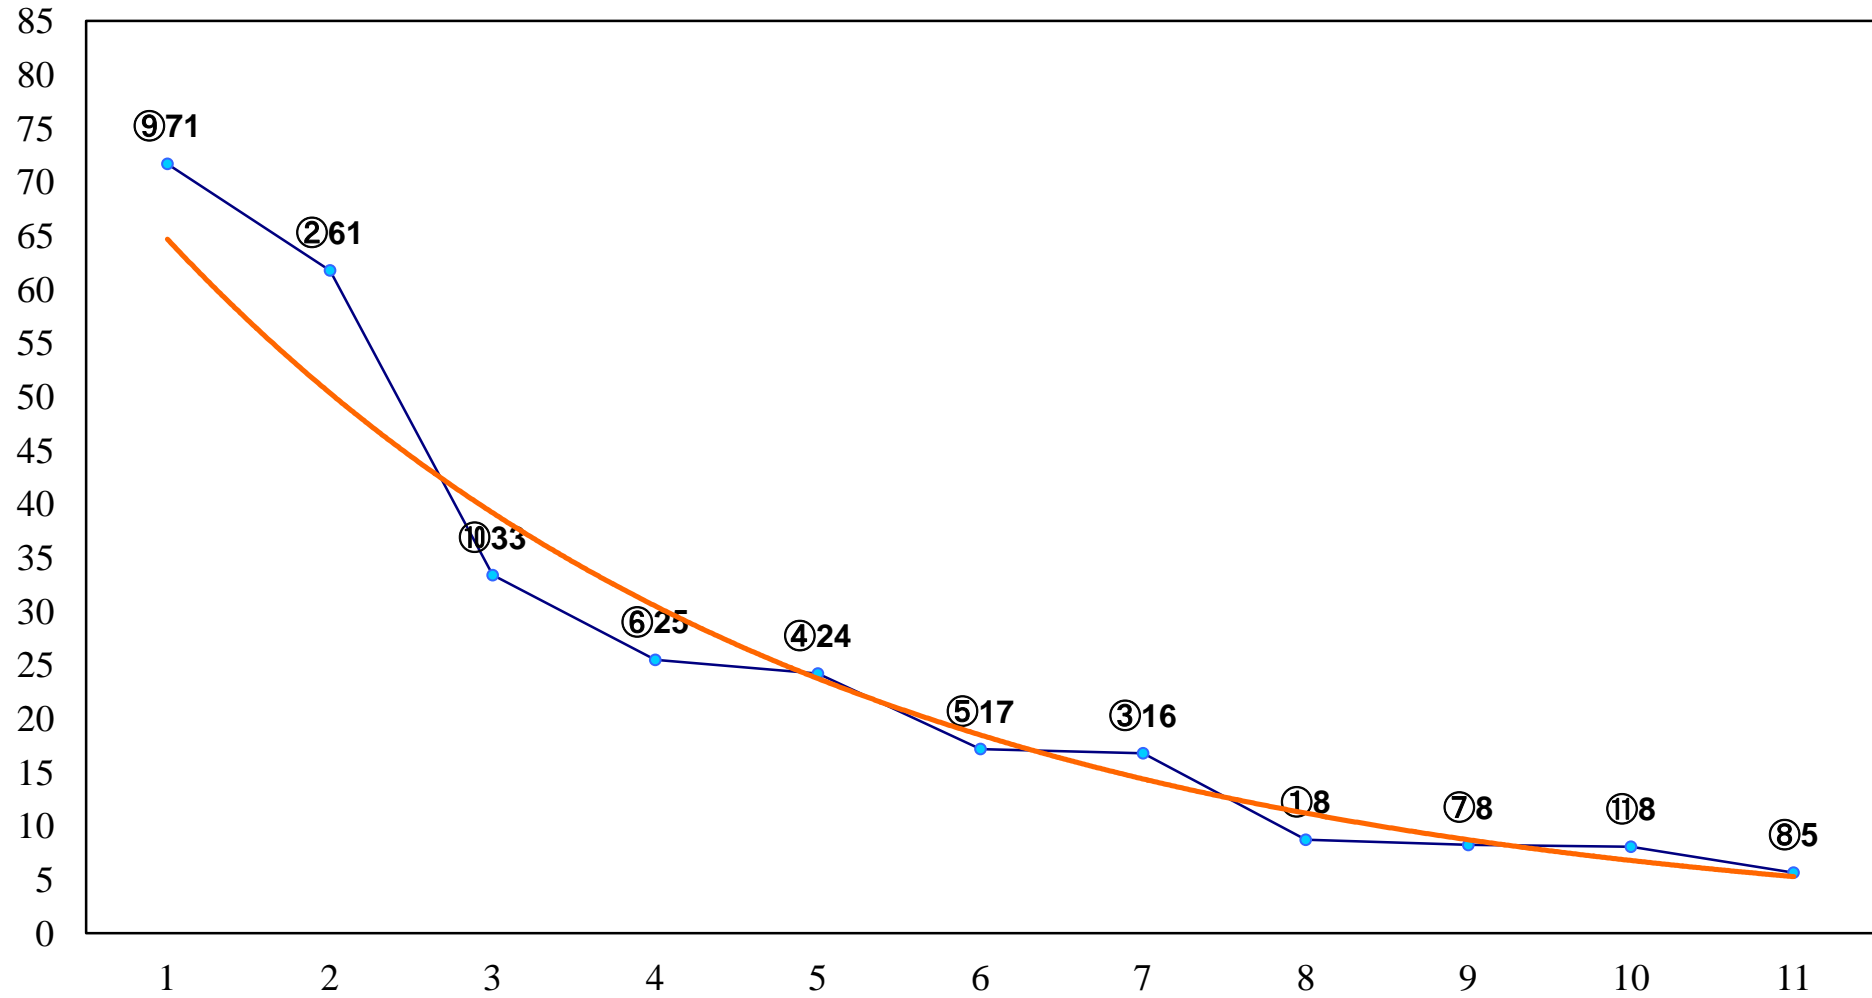

2016年12月12日(月) 川崎競馬 6R 17:30  
C2三 四五 左1400m

2016年12月12日(月) 川崎競馬 7R 18:00  
C2三 四 五 左1400m

2016年12月12日(月) 川崎競馬 8R 18:30  
C2三 四 五 左1600m

2016年12月12日(月) 川崎競馬 9R 19:05  
C1八 左1400m

2016年12月12日(月) 川崎競馬 10R 19:40  
湯河原温泉芸妓の舞杯2016C1選定馬 左900m