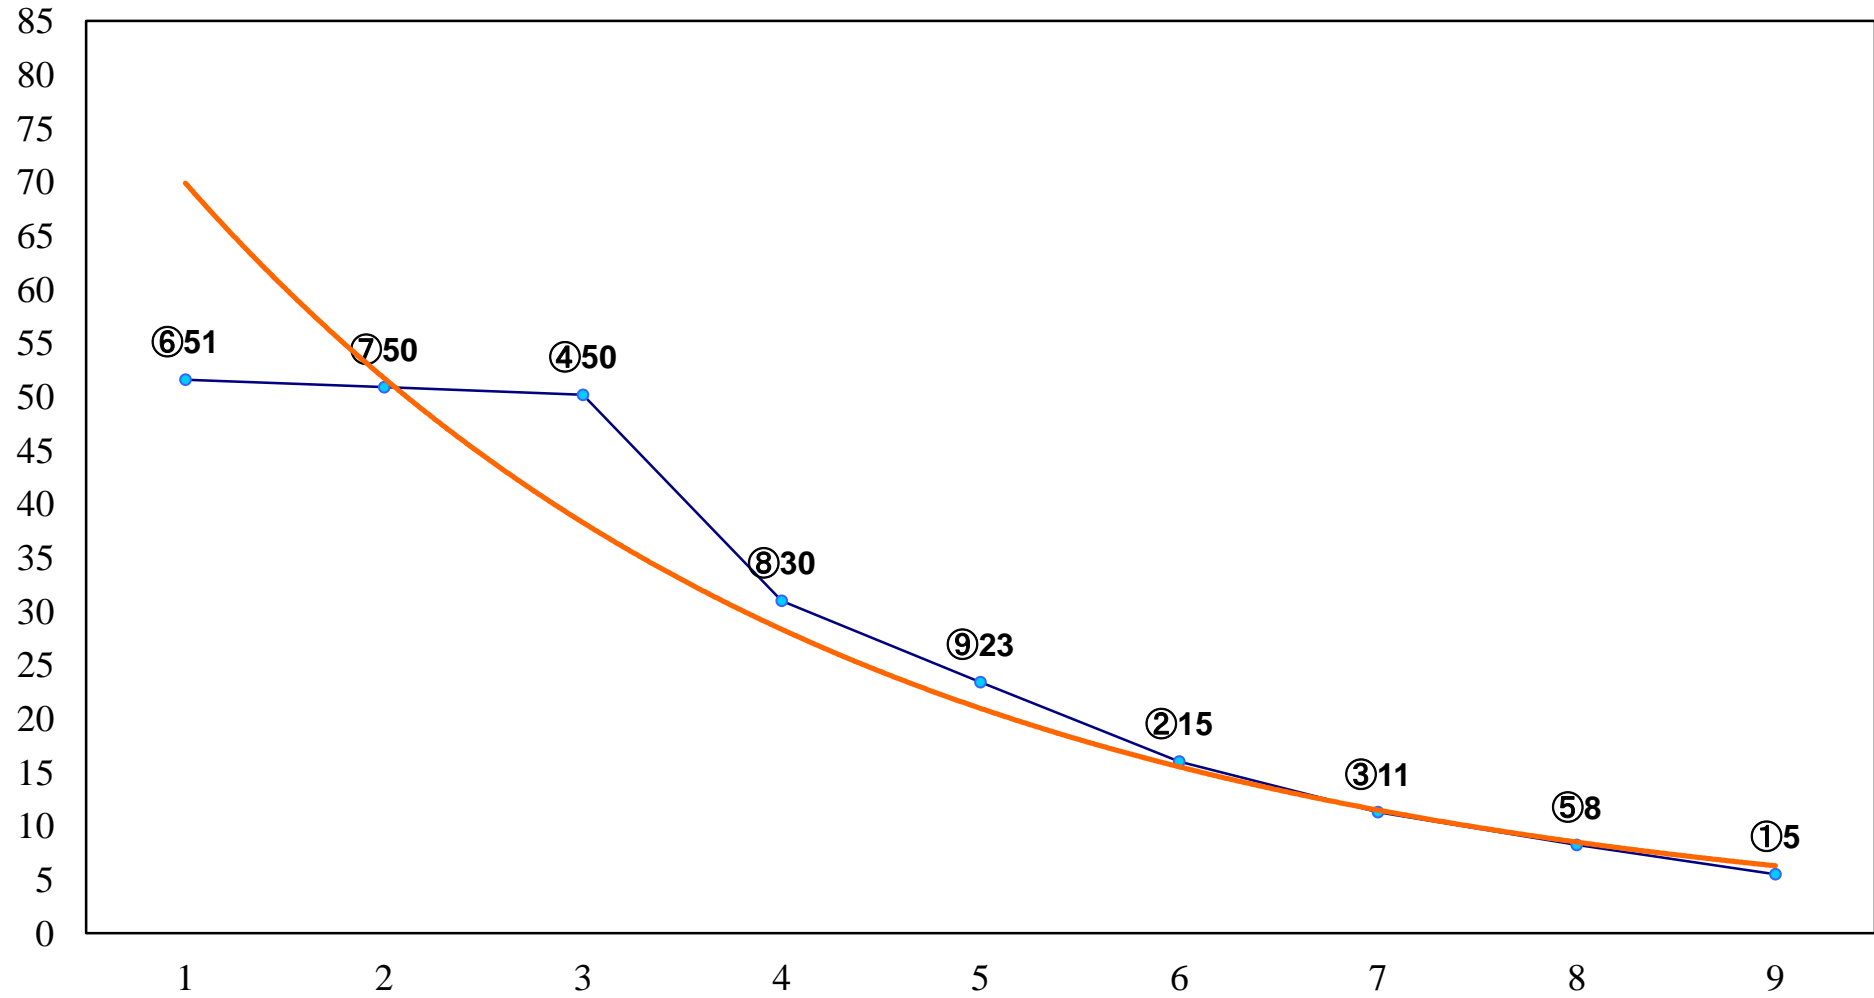

2016年12月12日(月) 川崎競馬 1R 15:00  
2歳5 左1500m

2016年12月12日(月) 川崎競馬 2R 15:30  
2歳4口 左1500m

2016年12月12日(月) 川崎競馬 3R 16:00  
2歳3イ 左1500m

2016年12月12日(月) 川崎競馬 4R 16:30  
ポインセチア賞3歳未格付選定牝馬 左1400m

2016年12月12日(月) 川崎競馬 5R 17:00  
3歳2 左1500m