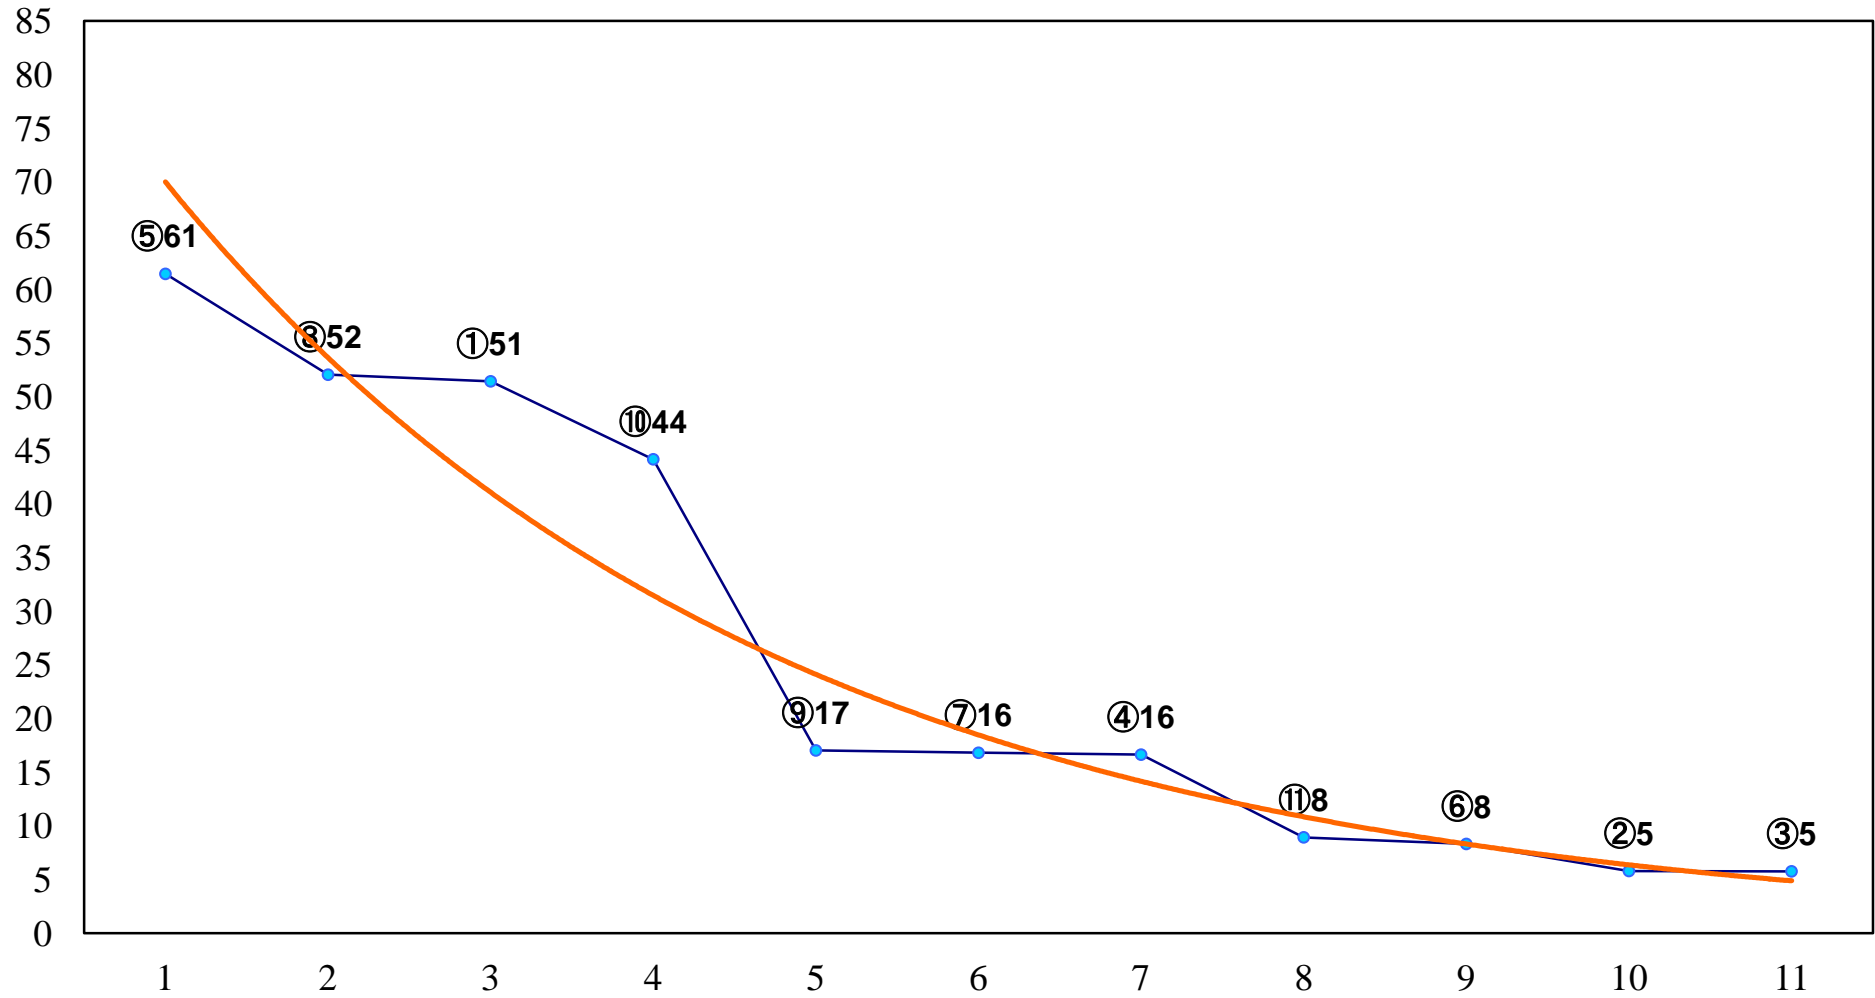

2016年12月12日(月) 川崎競馬 6R 17:30  
C2三 四五 左1400m

2016年12月12日(月) 川崎競馬 7R 18:00  
C2三 四 五 左1400m

2016年12月12日(月) 川崎競馬 8R 18:30  
C2三 四 五 左1600m

2016年12月12日(月) 川崎競馬 9R 19:05  
C1八 左1400m

2016年12月12日(月) 川崎競馬 10R 19:40  
湯河原温泉芸妓の舞杯2016C1選定馬 左900m