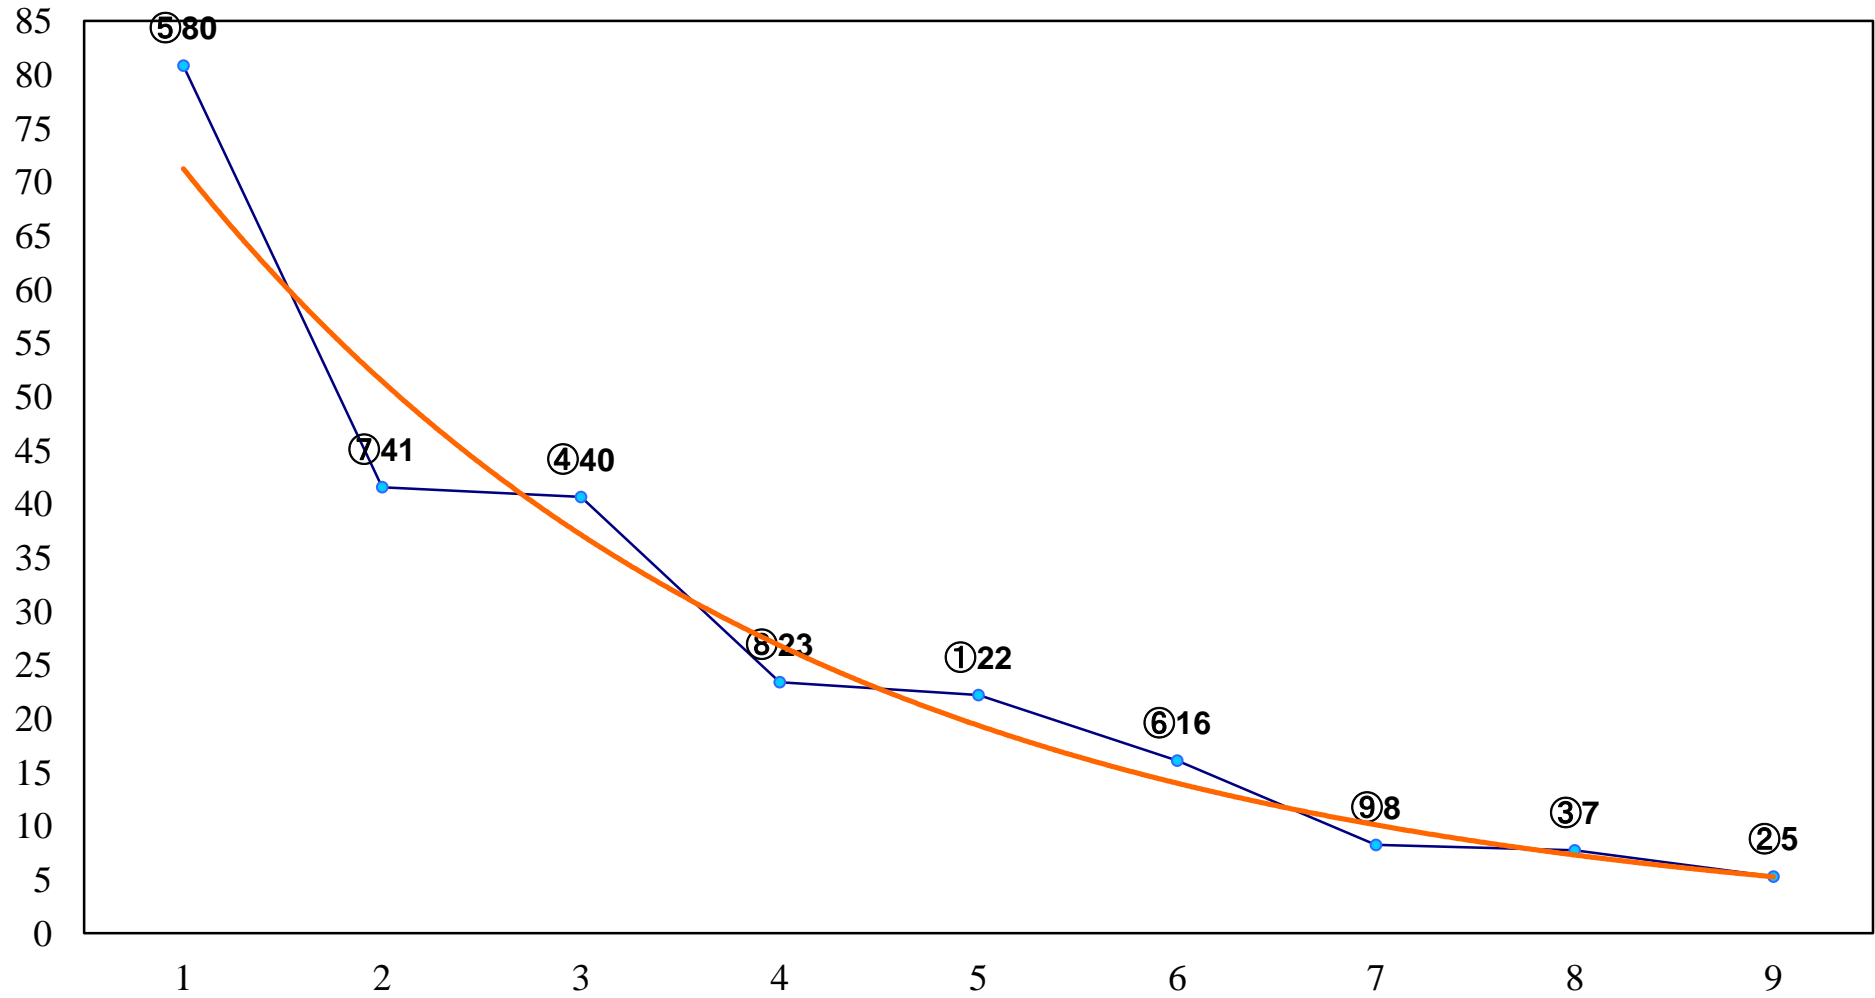

2016年12月12日(月) 川崎競馬 1R 15:00  
2歳5 左1500m

2016年12月12日(月) 川崎競馬 2R 15:30  
2歳4口 左1500m

2016年12月12日(月) 川崎競馬 3R 16:00  
2歳3イ 左1500m

2016年12月12日(月) 川崎競馬 4R 16:30  
ポインセチア賞3歳未格付選定牝馬 左1400m

2016年12月12日(月) 川崎競馬 5R 17:00  
3歳2 左1500m