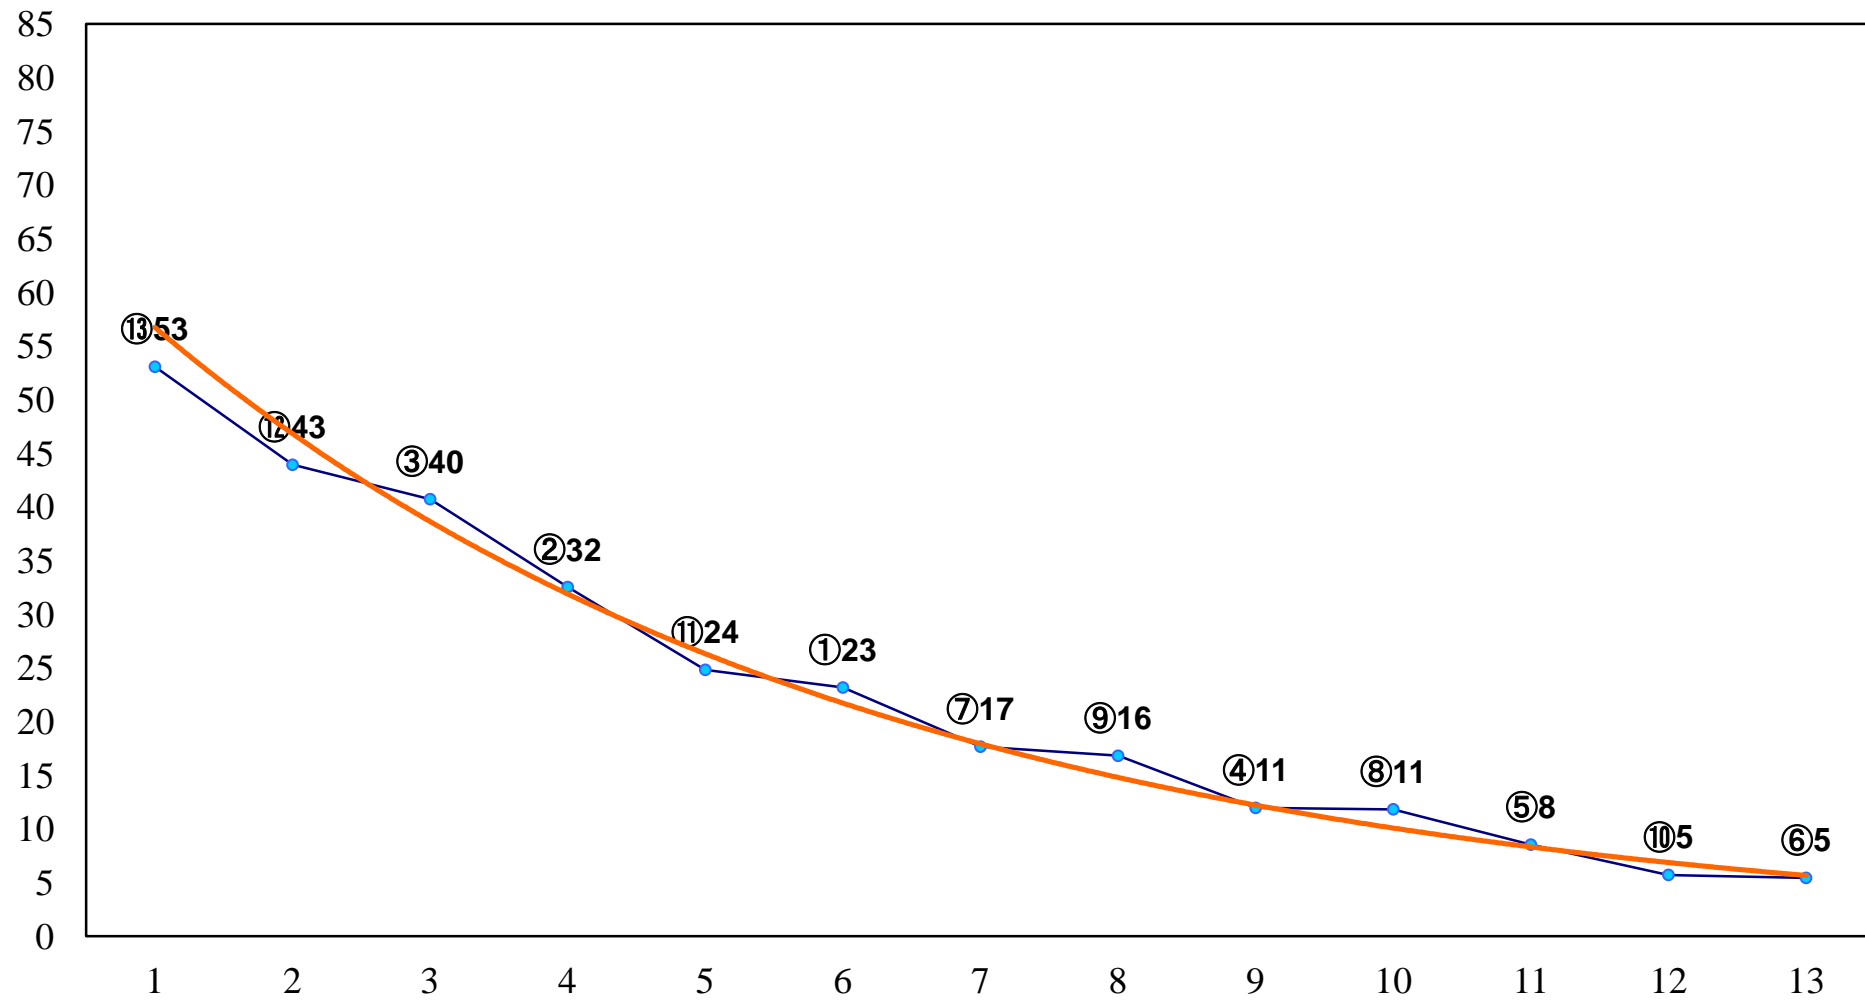

2016年12月12日(月) 川崎競馬 11R 20:15
湯河原梅林「梅の宴」特別2016B3一 左1600m