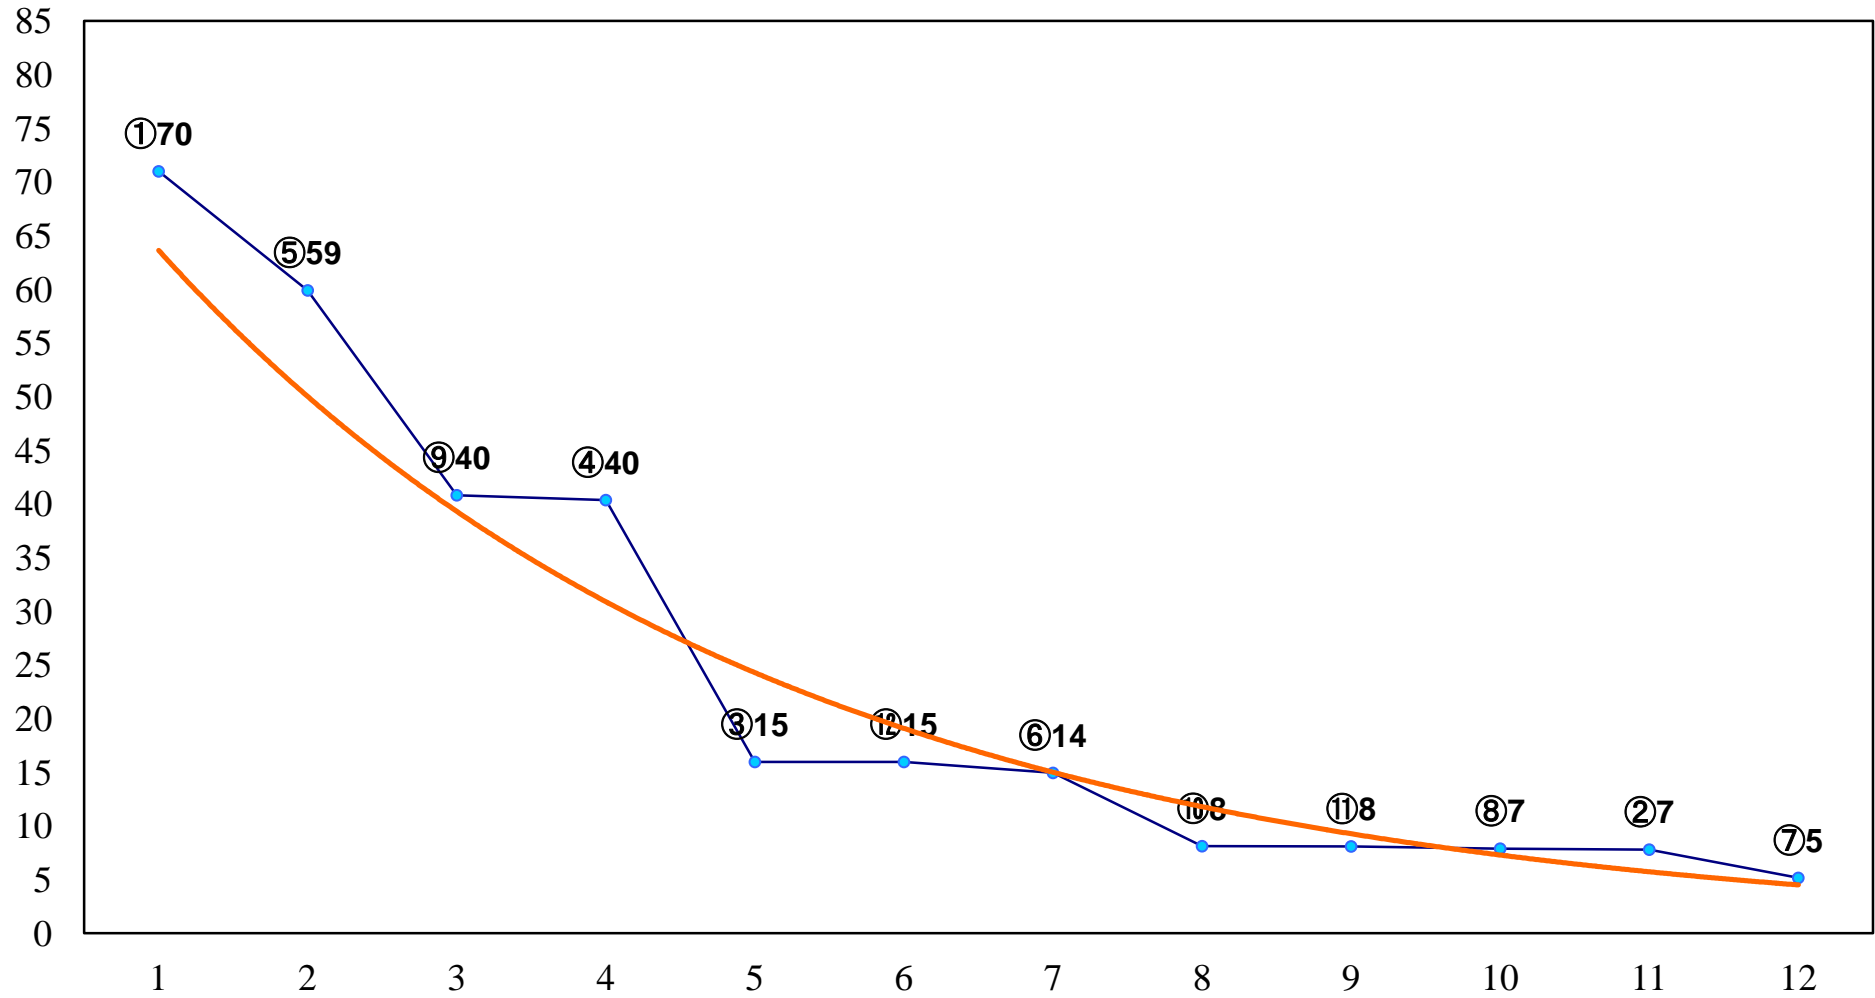

2016年12月12日(月) 川崎競馬 1R 15:00  
2歳5 左1500m

2016年12月12日(月) 川崎競馬 2R 15:30  
2歳4口 左1500m

2016年12月12日(月) 川崎競馬 3R 16:00  
2歳3イ 左1500m

2016年12月12日(月) 川崎競馬 4R 16:30  
ポインセチア賞3歳未格付選定牝馬 左1400m

2016年12月12日(月) 川崎競馬 5R 17:00  
3歳2 左1500m