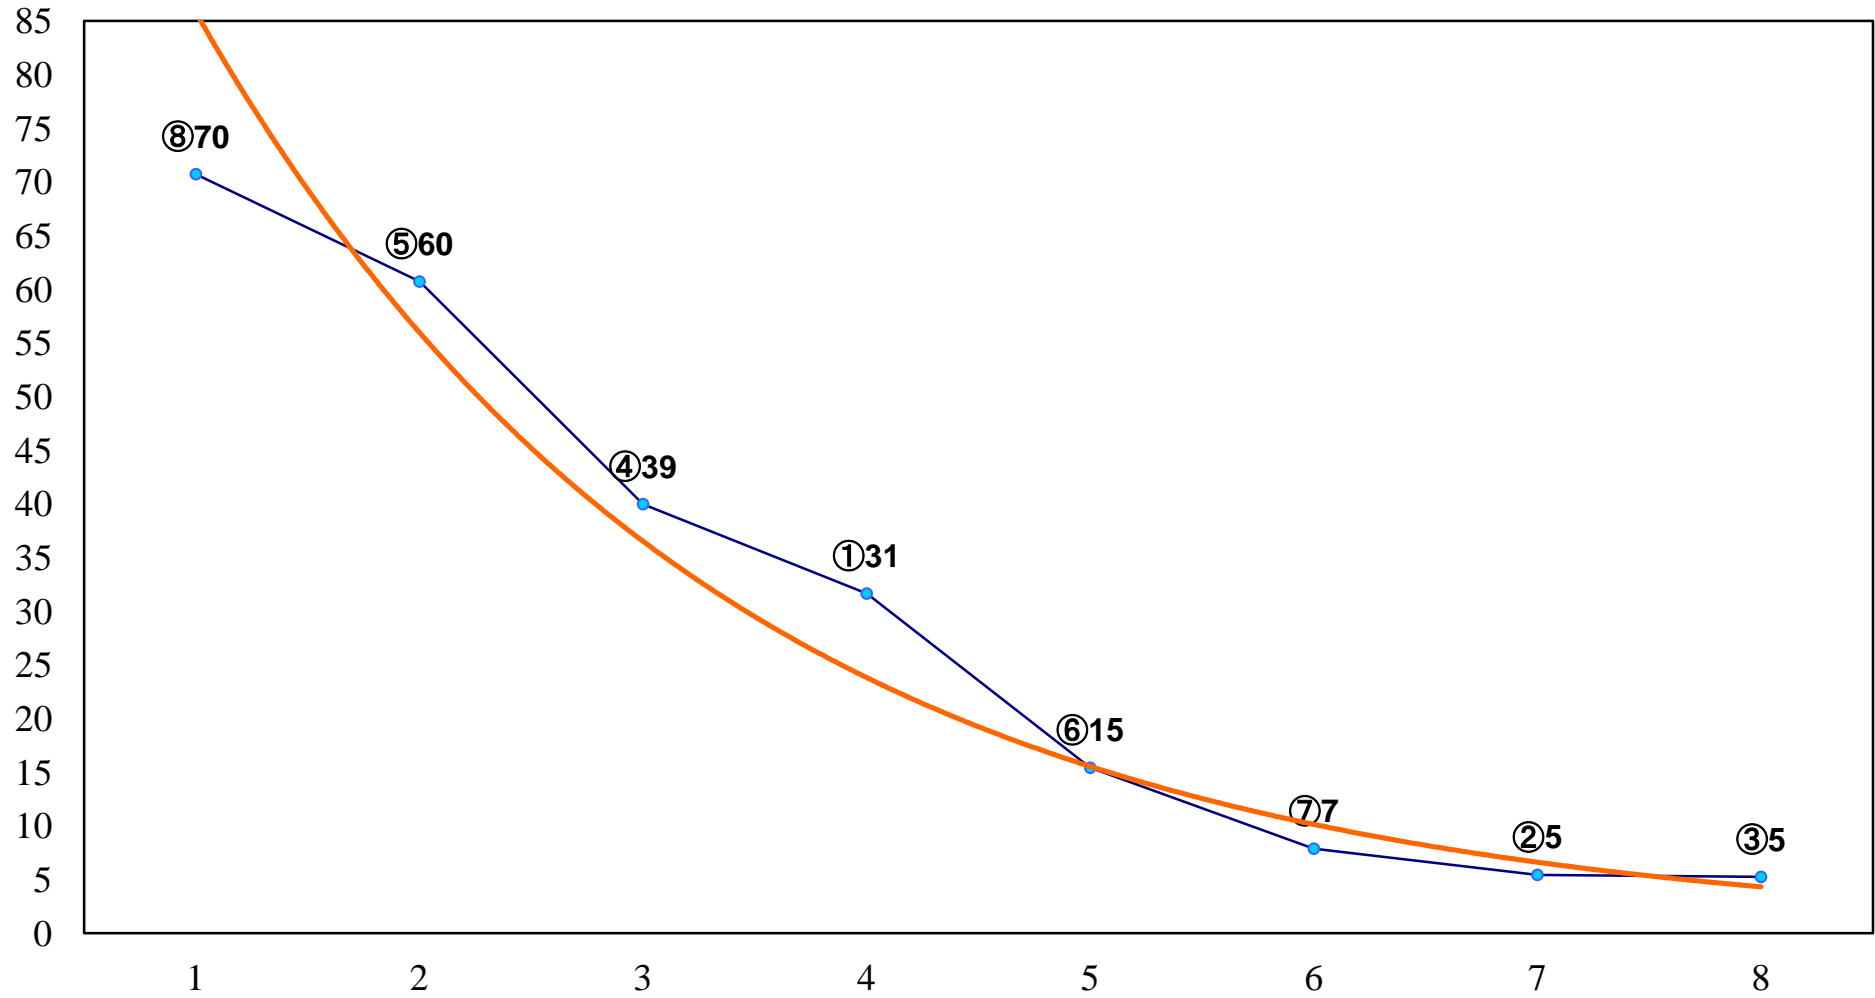

2016年12月12日(月) 川崎競馬 1R 15:00  
2歳5 左1500m

2016年12月12日(月) 川崎競馬 2R 15:30  
2歳4口 左1500m

2016年12月12日(月) 川崎競馬 3R 16:00  
2歳3イ 左1500m

2016年12月12日(月) 川崎競馬 4R 16:30  
ポインセチア賞3歳未格付選定牝馬 左1400m

2016年12月12日(月) 川崎競馬 5R 17:00  
3歳2 左1500m