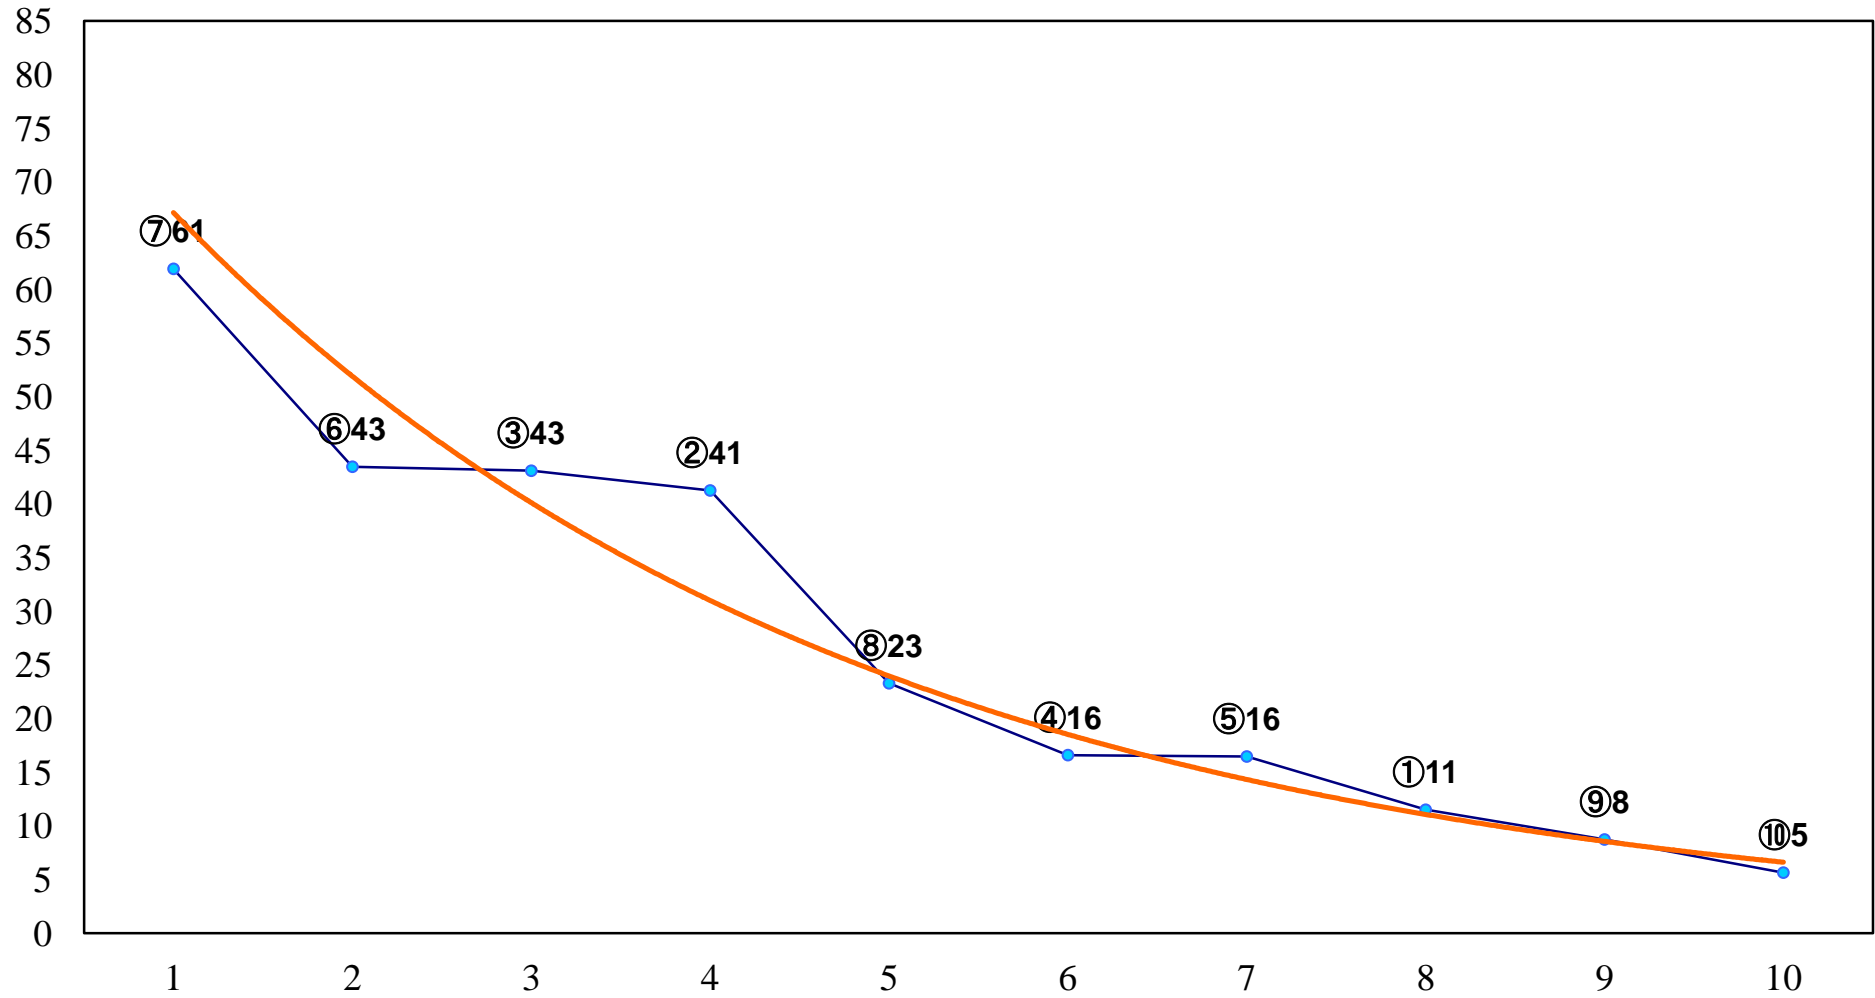

2016年12月12日(月) 川崎競馬 6R 17:30
C2三 四五 左1400m