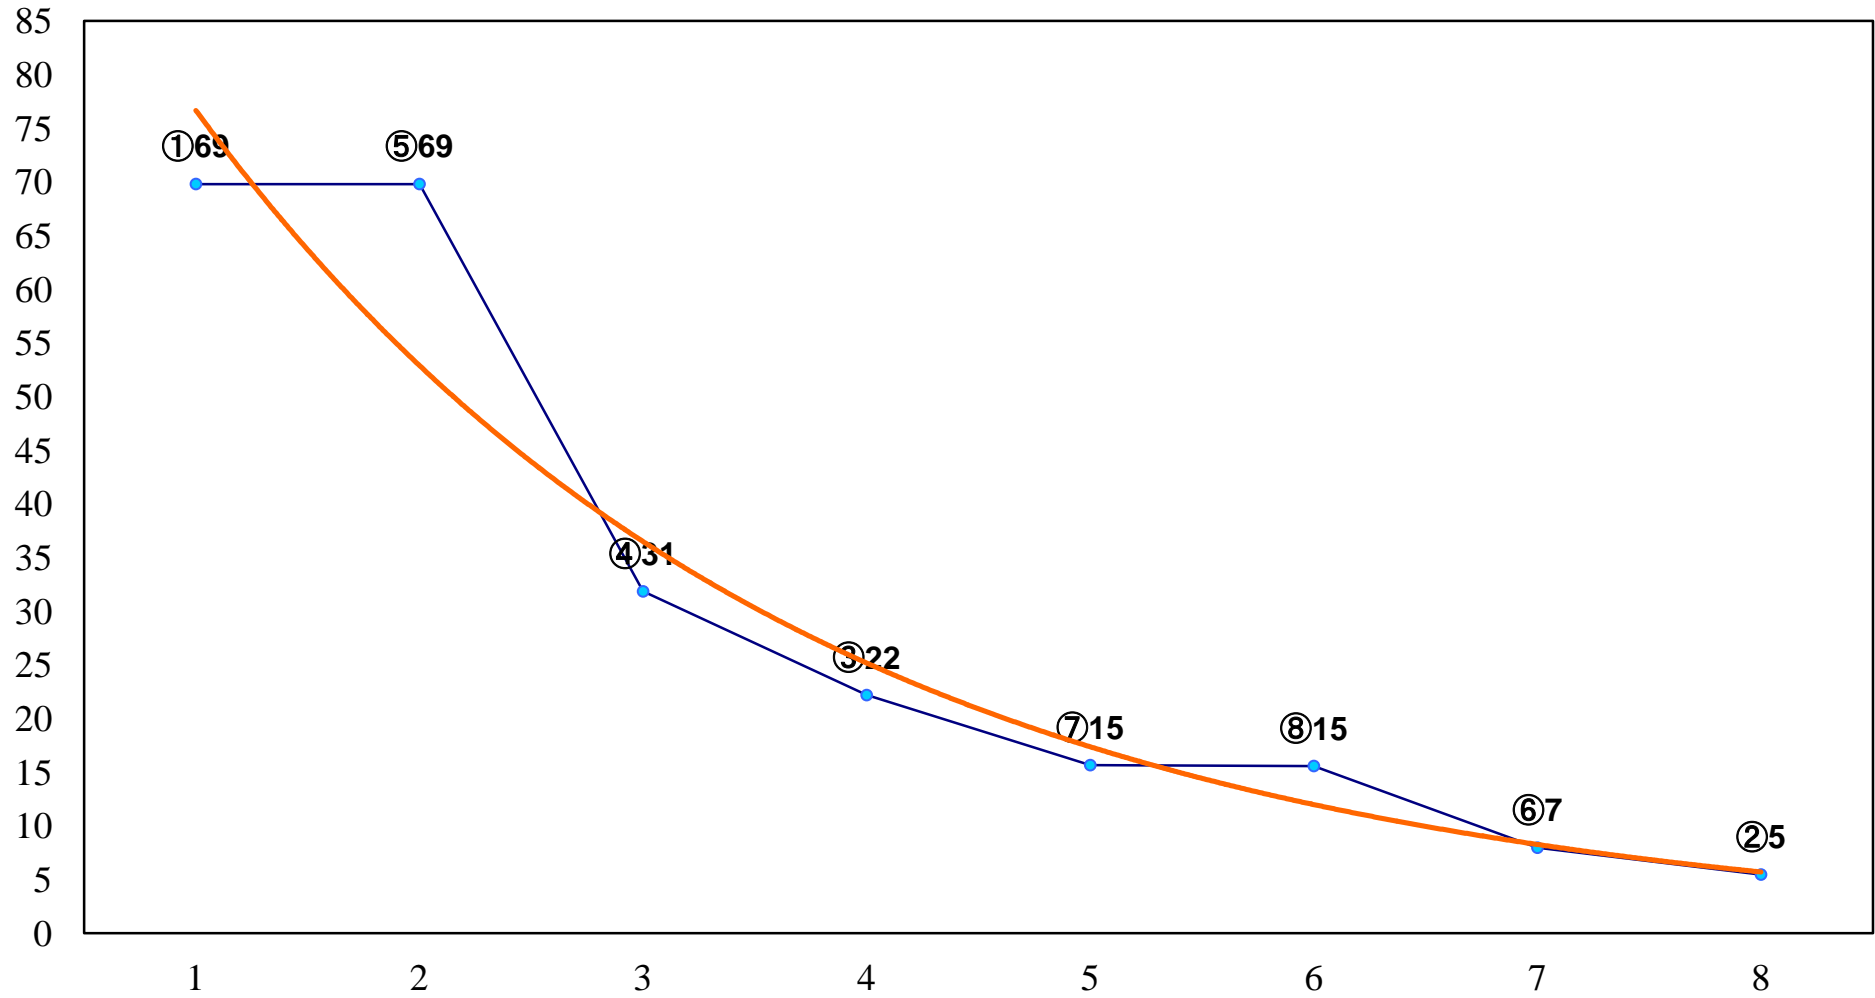

2016年12月13日(火) 川崎競馬 1R 15:00
2歳7 左1400m

2016年12月13日(火) 川崎競馬 2R 15:30
2歳6 左1400m

2016年12月13日(火) 川崎競馬 3R 16:00
トレビット賞3歳未格付選定馬 左900m

2016年12月13日(火) 川崎競馬 4R 16:30
C2六七八 左1400m

2016年12月13日(火) 川崎競馬 5R 17:00
C2六七八 左1500m