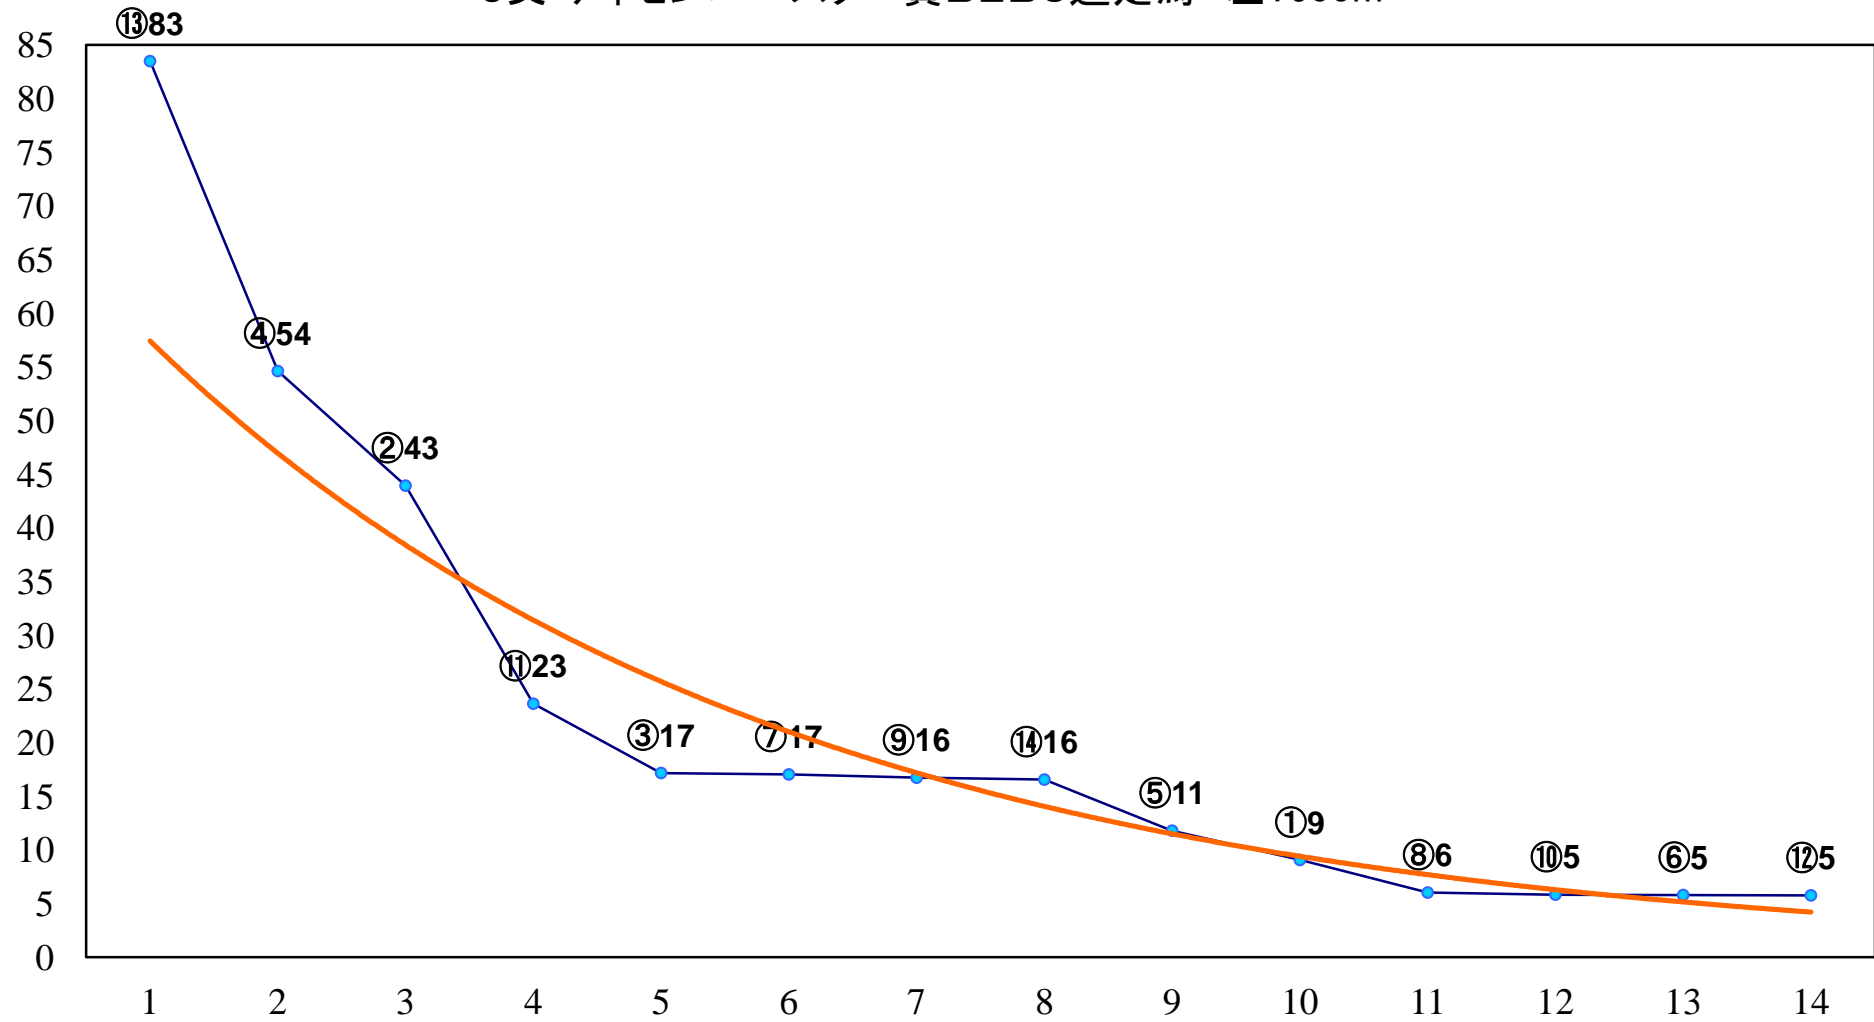

2016年12月13日(火) 川崎競馬 6R 17:30
C2六七八 左1600m

2016年12月13日(火) 川崎競馬 7R 18:00
C1六七 左1400m

2016年12月13日(火) 川崎競馬 8R 18:30
C1六七 左1500m

2016年12月13日(火) 川崎競馬 9R 19:05
もみの木特別3歳1 左1600m

2016年12月13日(火) 川崎競馬 10R 19:40
J交 ディセンバースター賞B2B3選定馬 左1600m