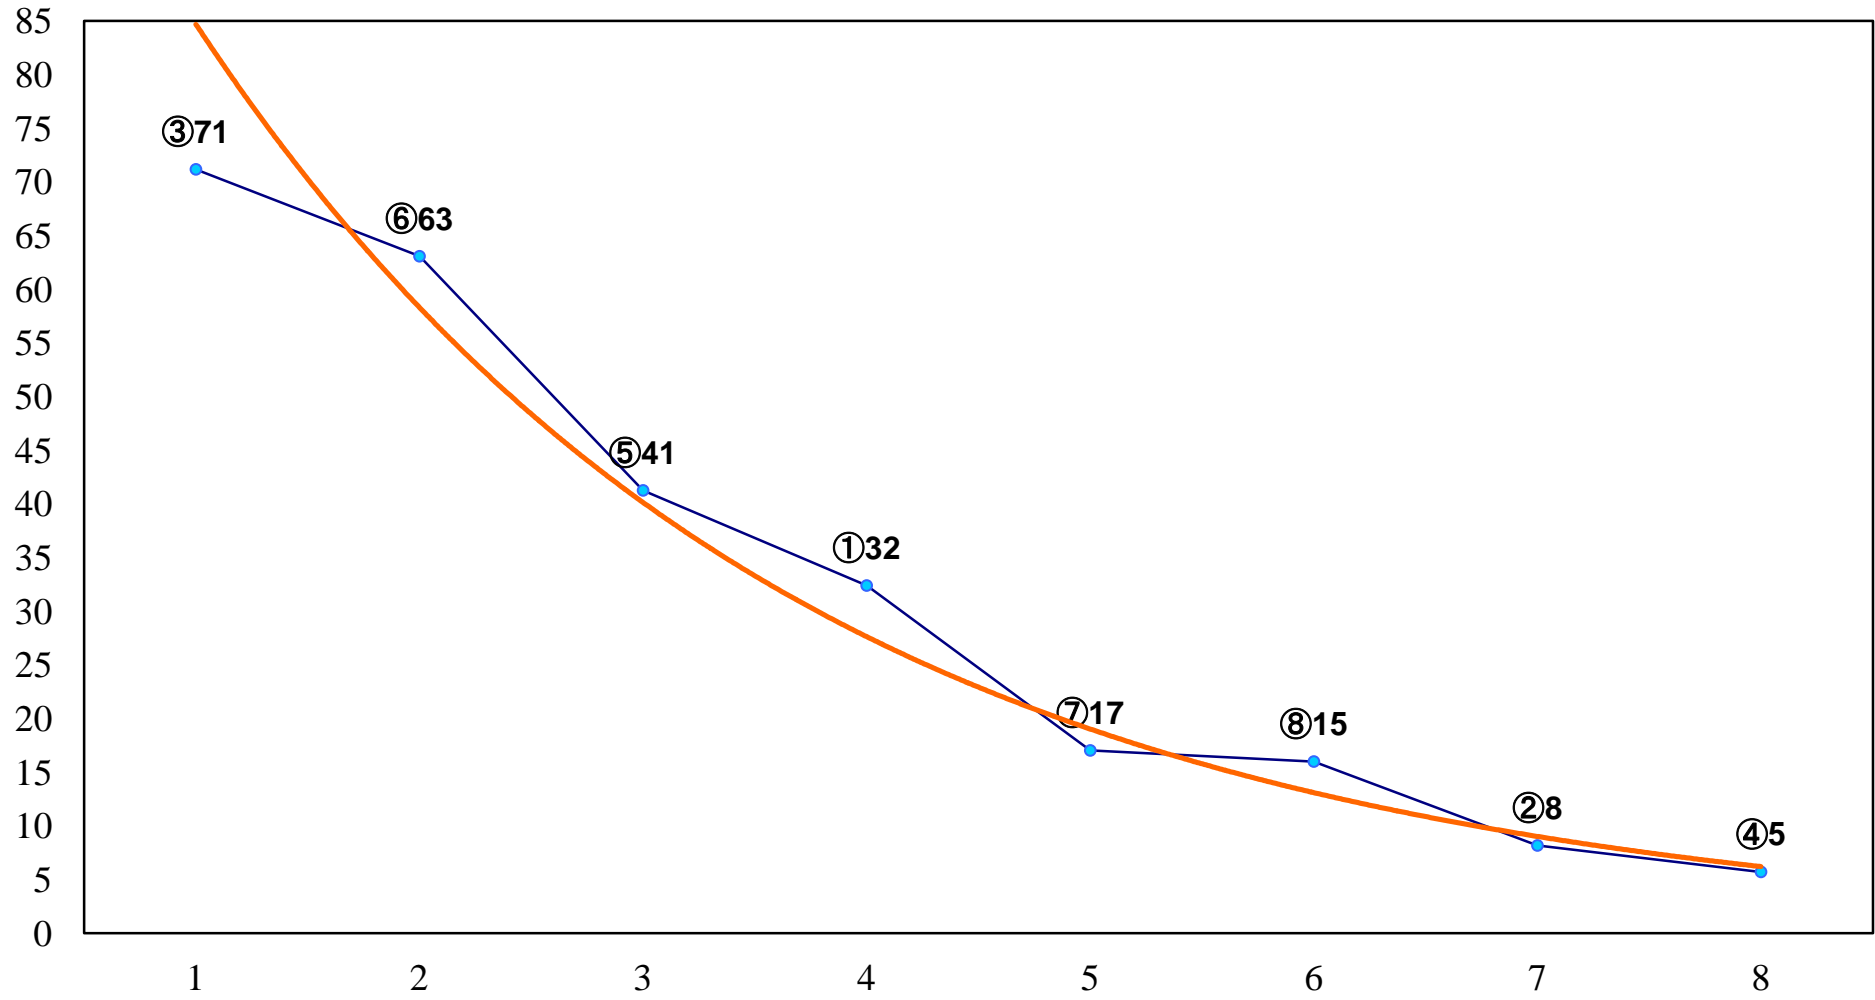

2016年12月13日(火) 川崎競馬 6R 17:30
C2六七八 左1600m