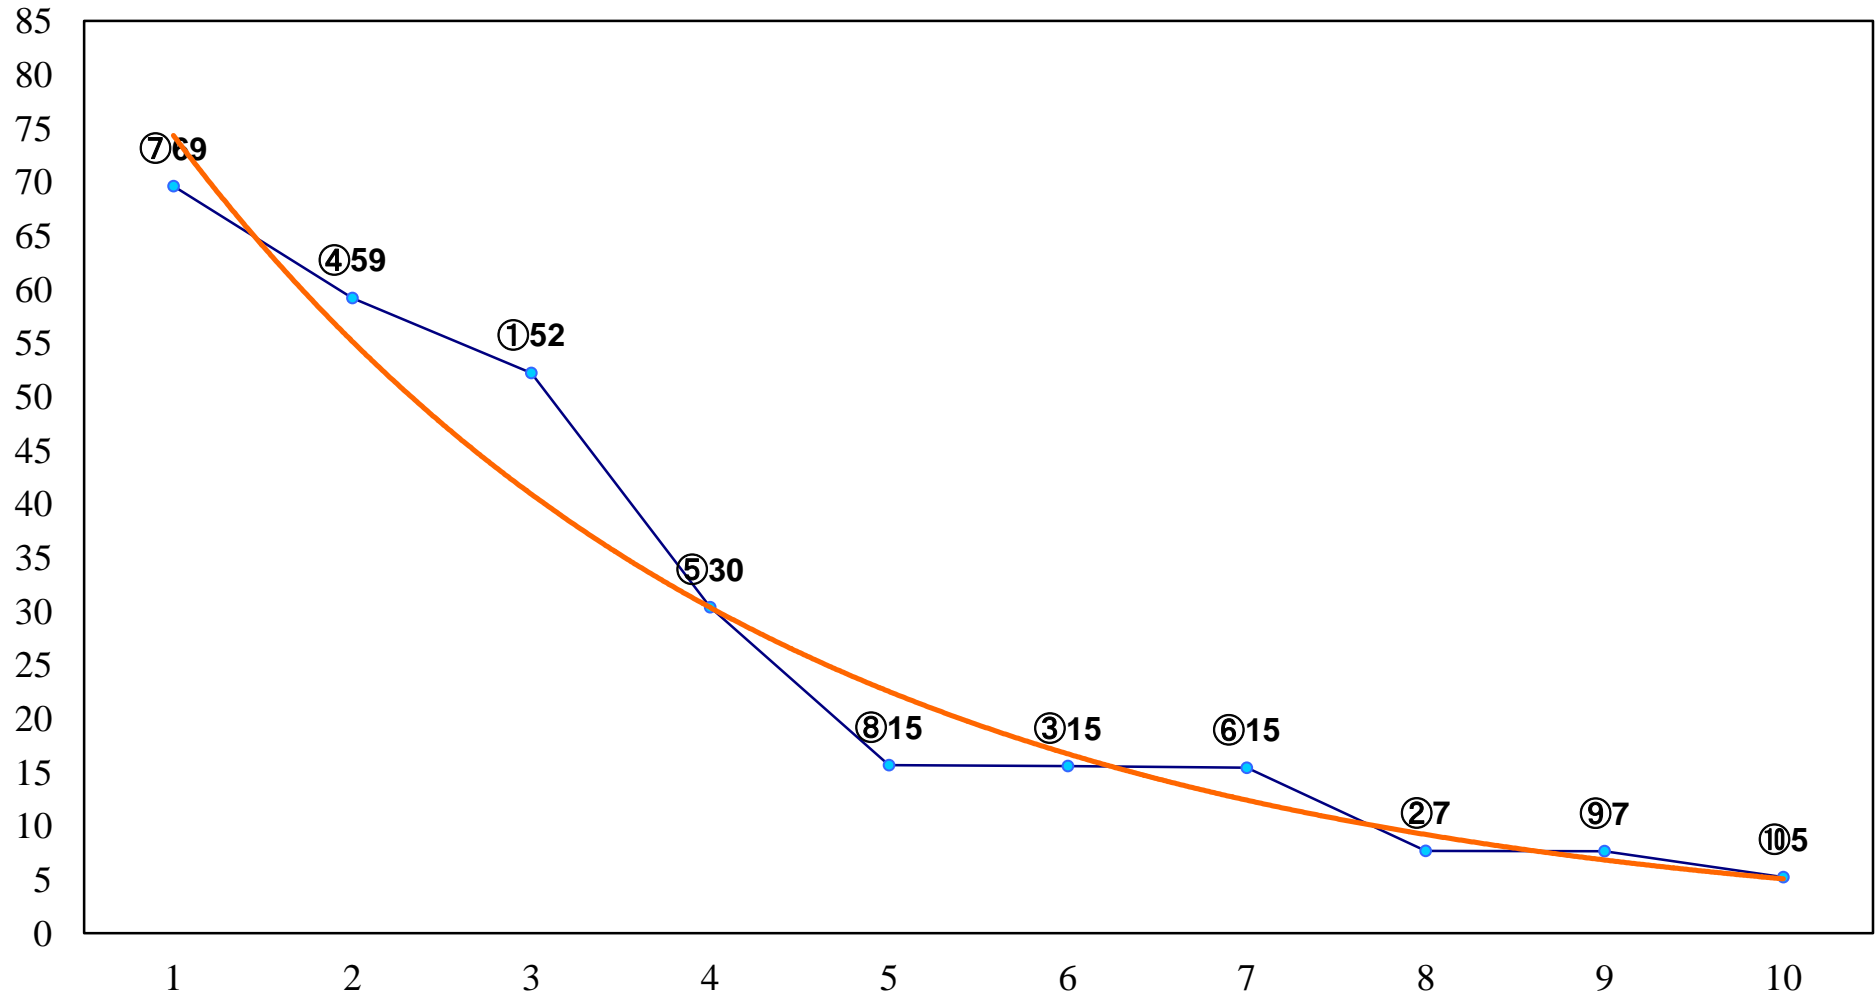

2016年12月13日(火) 川崎競馬 1R 15:00
2歳7 左1400m

2016年12月13日(火) 川崎競馬 2R 15:30
2歳6 左1400m

2016年12月13日(火) 川崎競馬 3R 16:00
トレビット賞3歳未格付選定馬 左900m

2016年12月13日(火) 川崎競馬 4R 16:30
C2六七八 左1400m

2016年12月13日(火) 川崎競馬 5R 17:00
C2六七八 左1500m