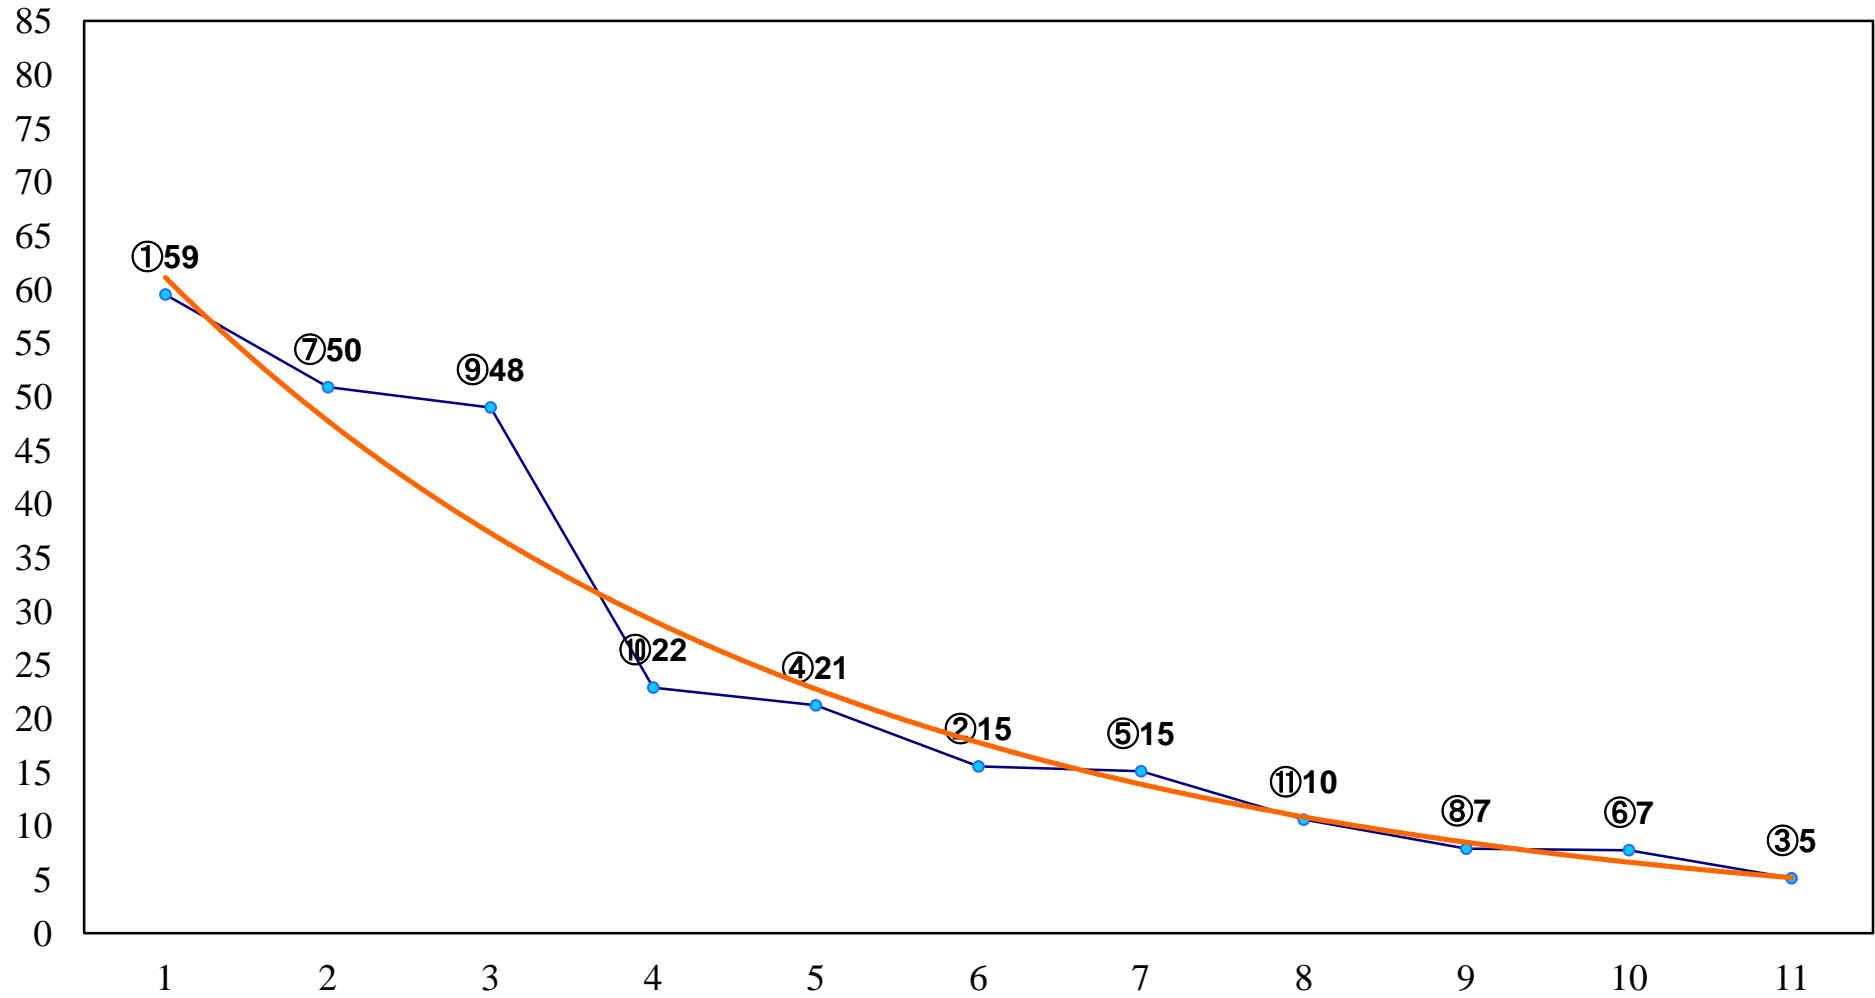

2016年12月13日(火) 川崎競馬 1R 15:00
2歳7 左1400m

2016年12月13日(火) 川崎競馬 2R 15:30
2歳6 左1400m

2016年12月13日(火) 川崎競馬 3R 16:00
トレビット賞3歳未格付選定馬 左900m

2016年12月13日(火) 川崎競馬 4R 16:30
C2六七八 左1400m

2016年12月13日(火) 川崎競馬 5R 17:00
C2六七八 左1500m