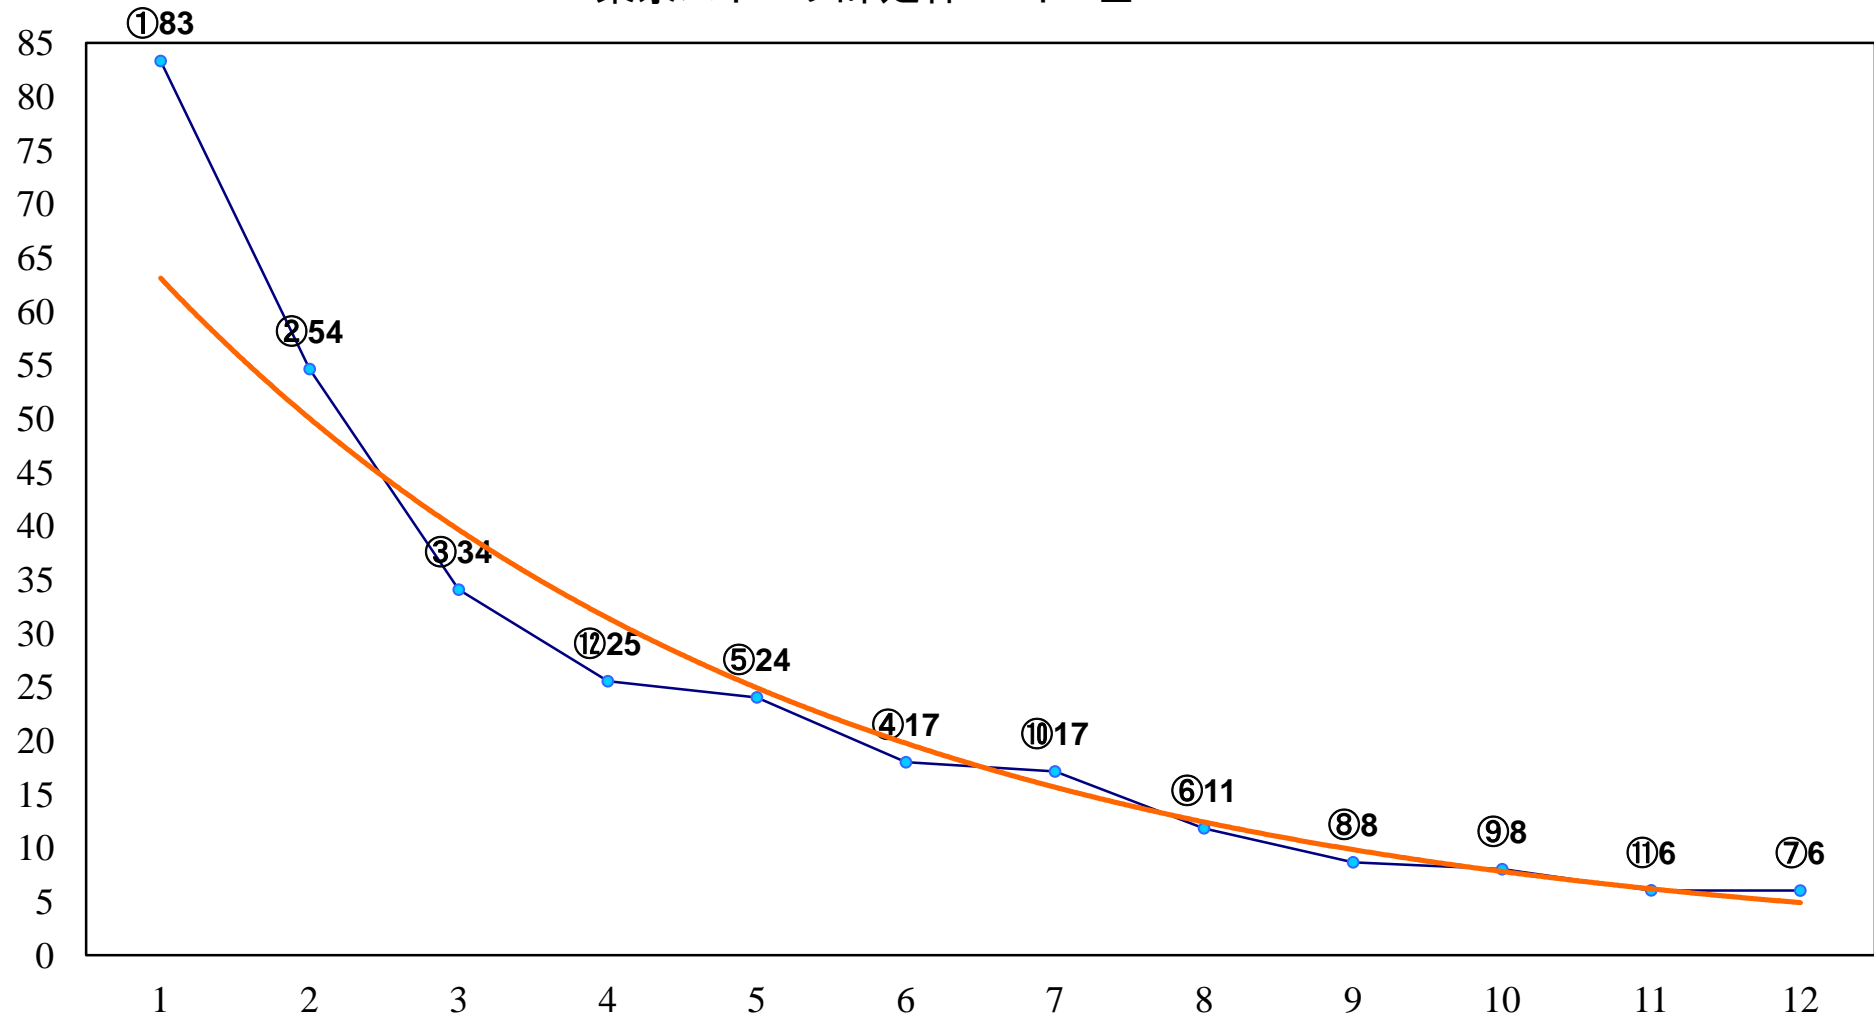

2016年12月13日(火) 川崎競馬 11R 20:15
東京スポーツ師走杯A2下 左2000m