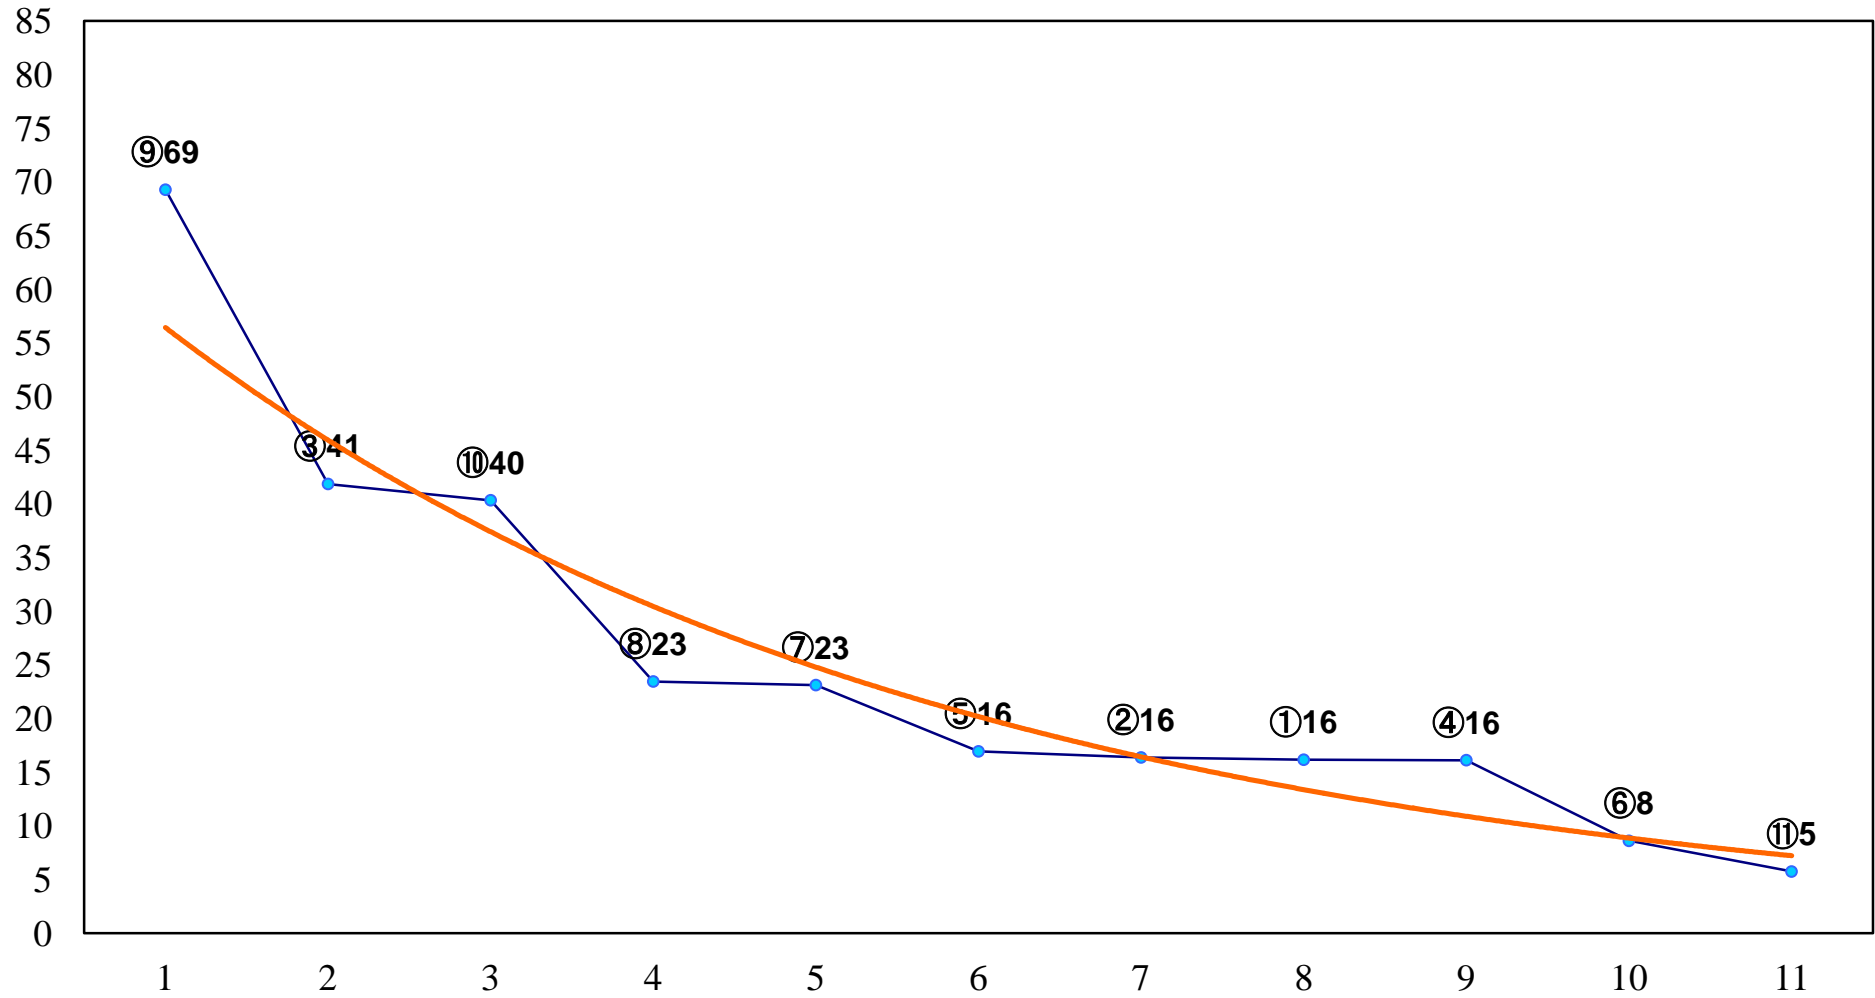

2016年12月13日(火) 川崎競馬 8R 18:30
C1六七 左1500m