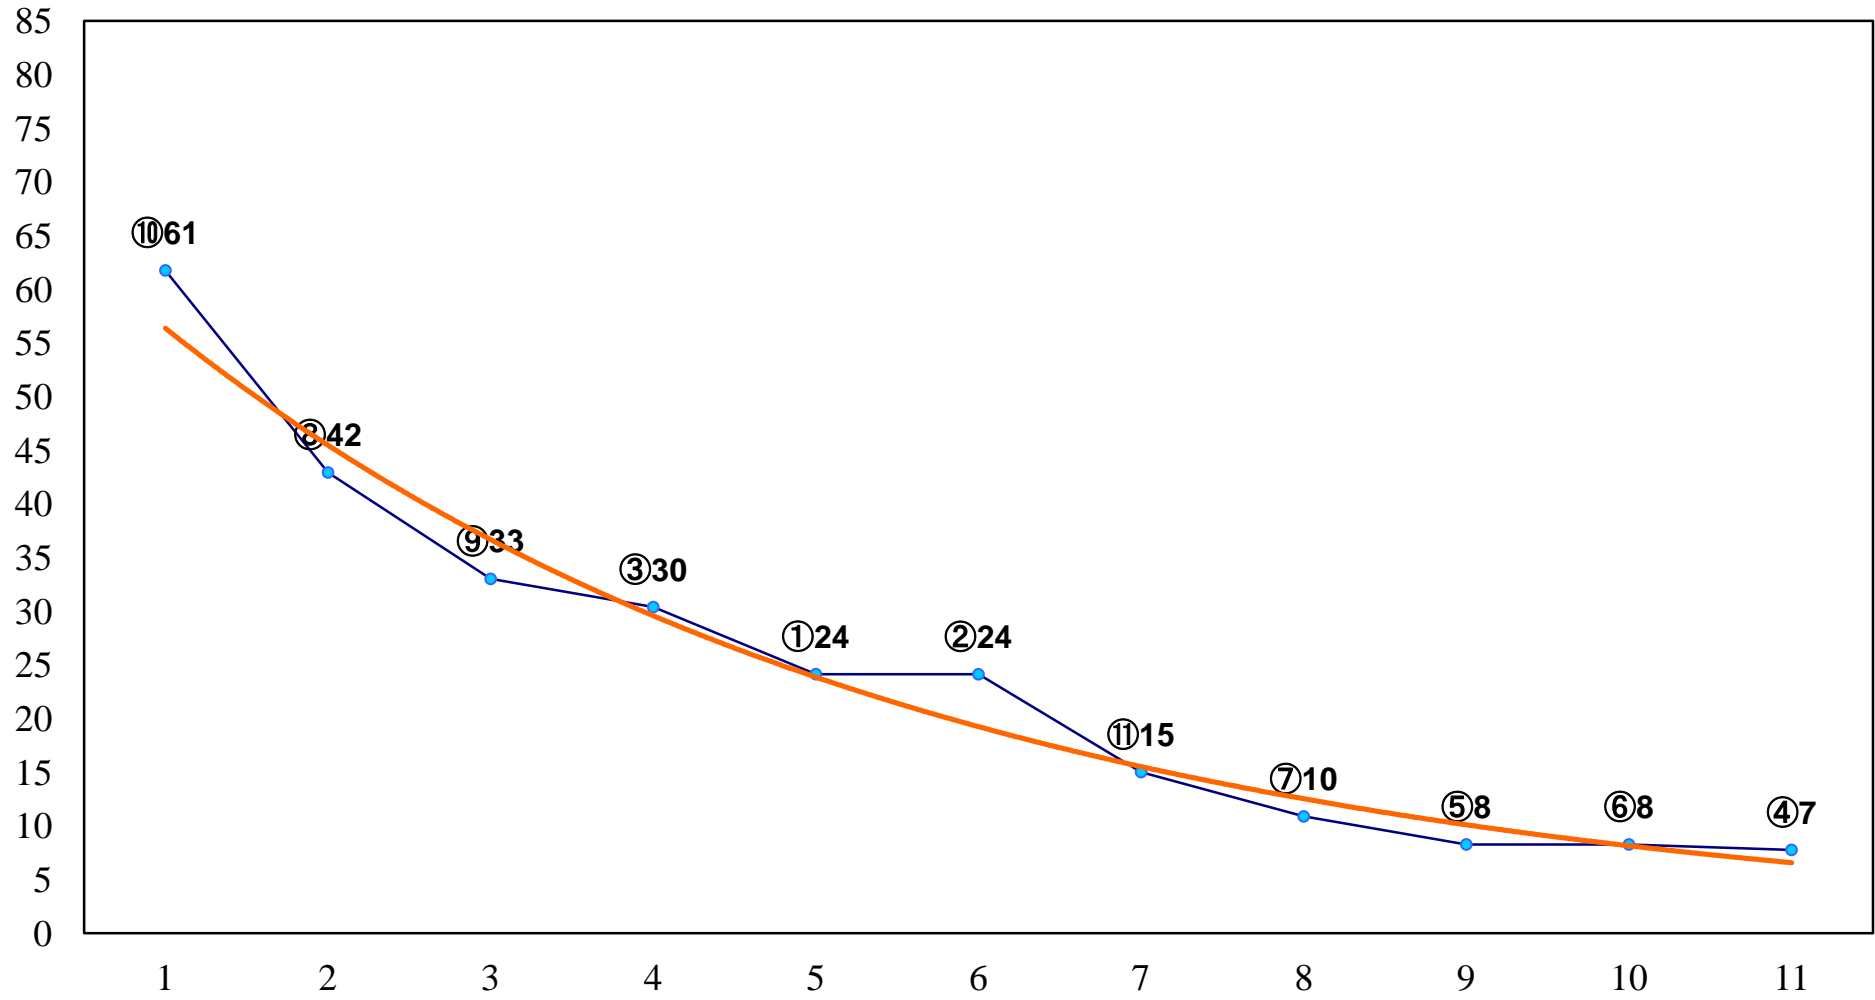

2016年12月13日(火) 川崎競馬 1R 15:00
2歳7 左1400m

2016年12月13日(火) 川崎競馬 2R 15:30
2歳6 左1400m

2016年12月13日(火) 川崎競馬 3R 16:00
トレビット賞3歳未格付選定馬 左900m

2016年12月13日(火) 川崎競馬 4R 16:30
C2六七八 左1400m

2016年12月13日(火) 川崎競馬 5R 17:00
C2六七八 左1500m