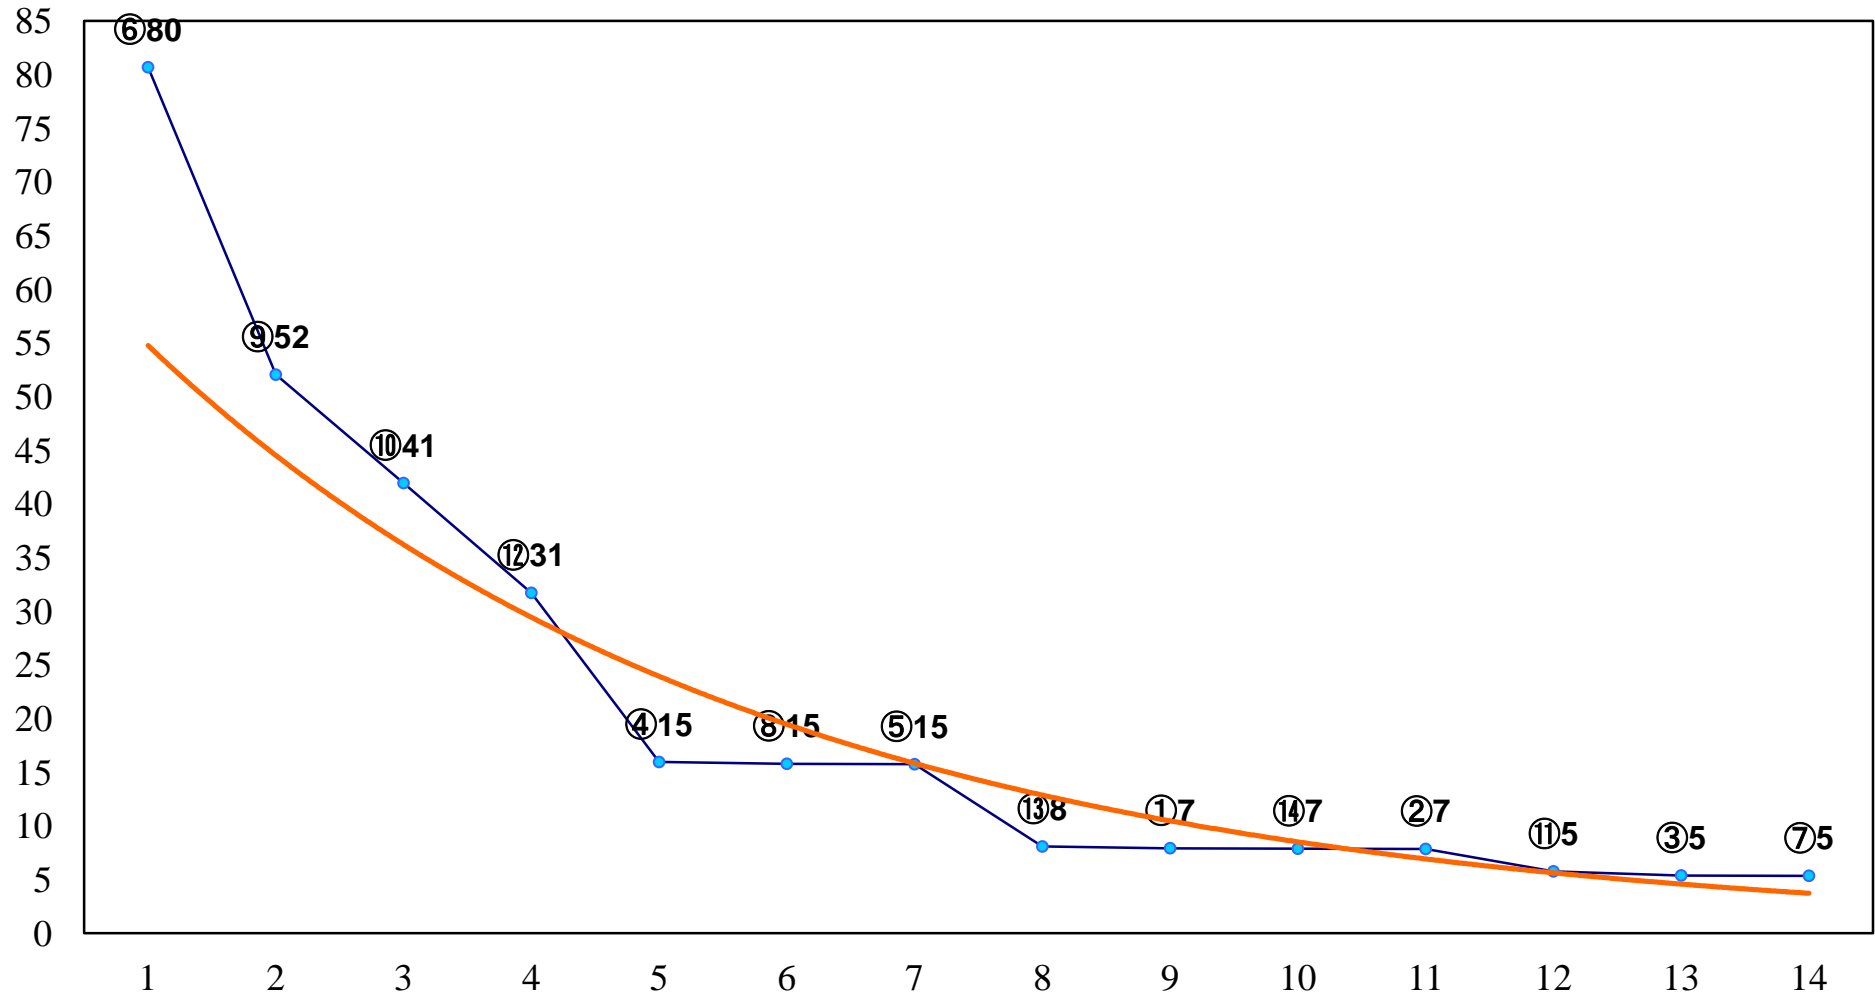

2016年12月13日(火) 川崎競馬 6R 17:30
C2六七八 左1600m

2016年12月13日(火) 川崎競馬 7R 18:00
C1六七 左1400m

2016年12月13日(火) 川崎競馬 8R 18:30
C1六七 左1500m

2016年12月13日(火) 川崎競馬 9R 19:05
もみの木特別3歳1 左1600m

2016年12月13日(火) 川崎競馬 10R 19:40
J交 ディセンバースター賞B2B3選定馬 左1600m