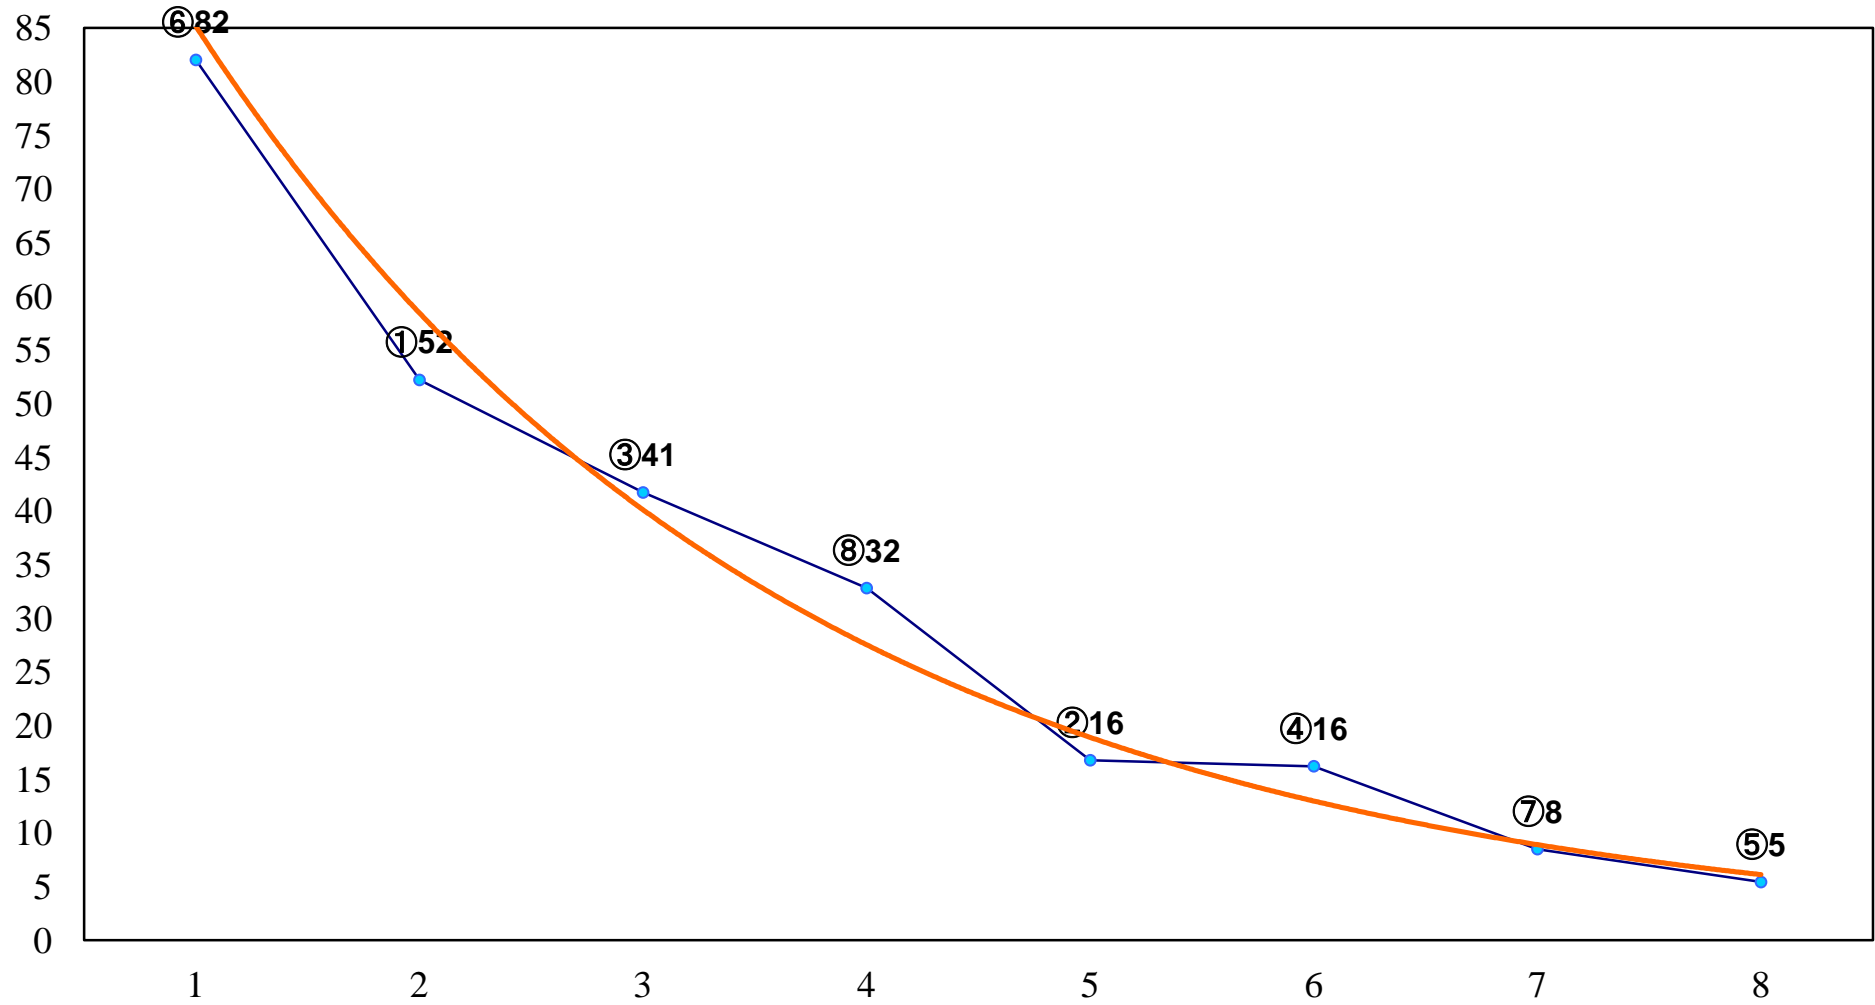

2016年12月13日(火) 川崎競馬 1R 15:00
2歳7 左1400m

2016年12月13日(火) 川崎競馬 2R 15:30
2歳6 左1400m

2016年12月13日(火) 川崎競馬 3R 16:00
トレビット賞3歳未格付選定馬 左900m

2016年12月13日(火) 川崎競馬 4R 16:30
C2六七八 左1400m

2016年12月13日(火) 川崎競馬 5R 17:00
C2六七八 左1500m