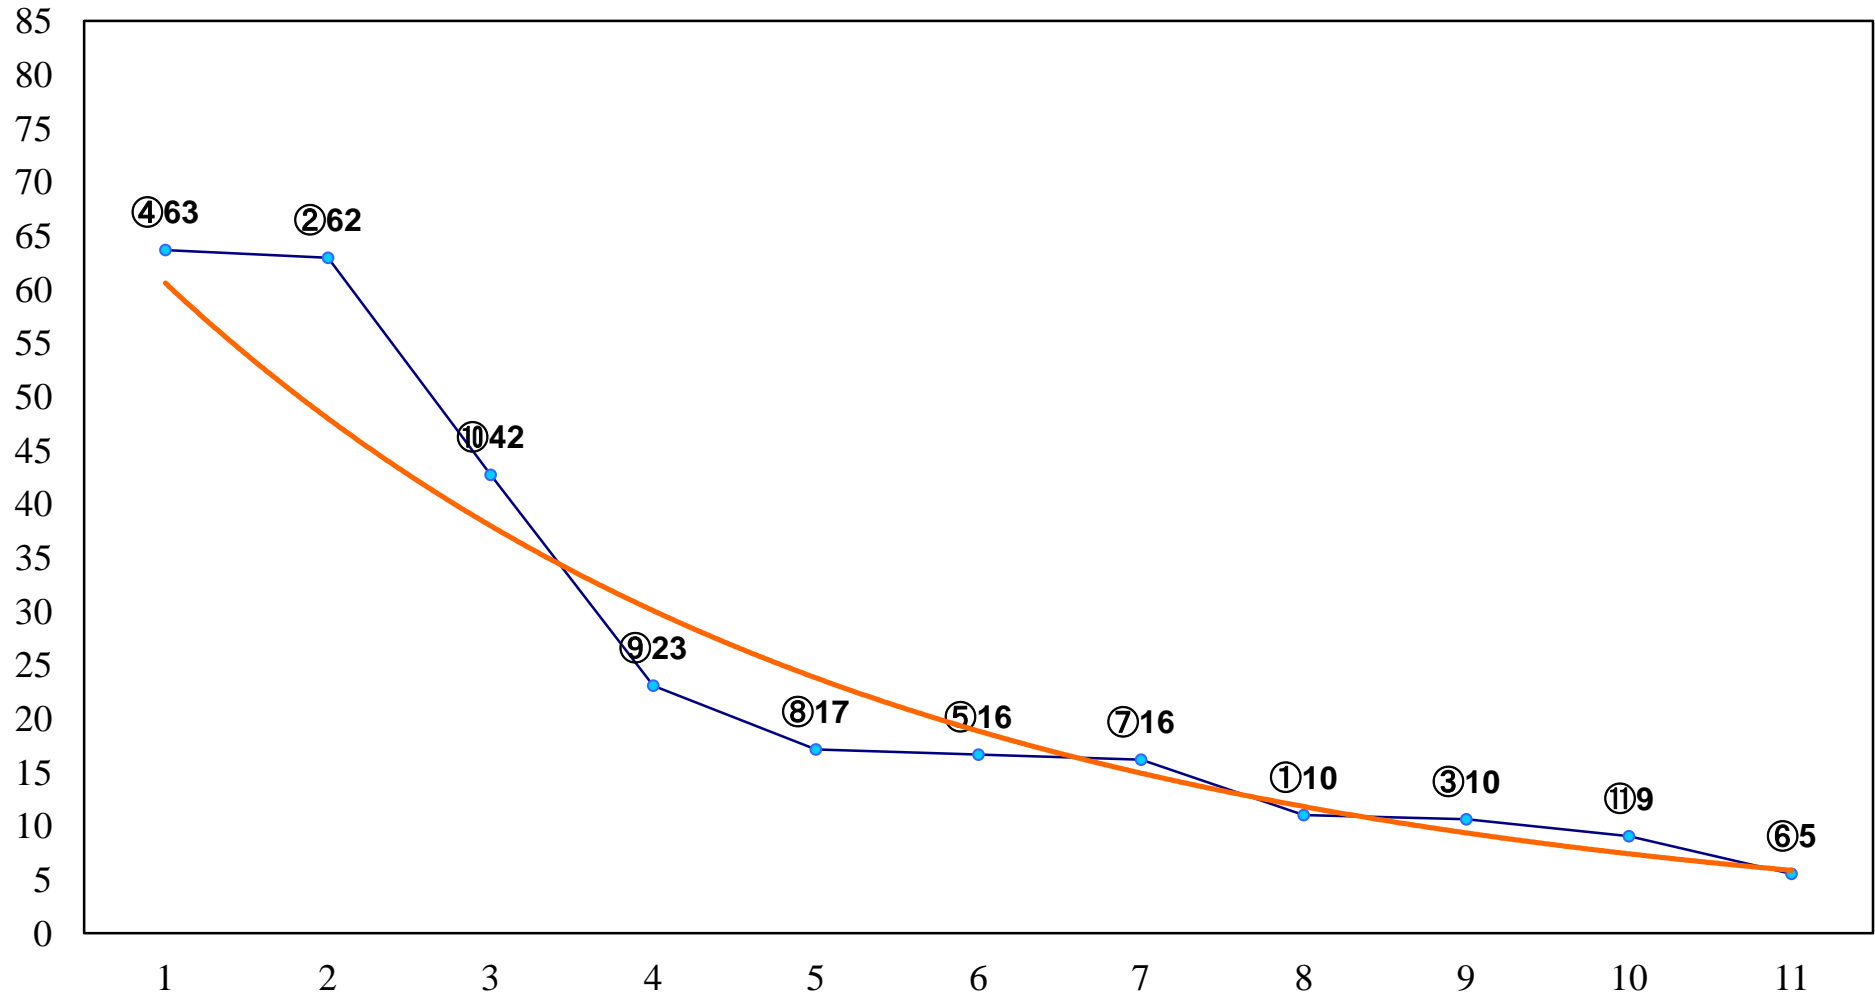

2016年12月13日(火) 川崎競馬 7R 18:00
C1六七 左1400m