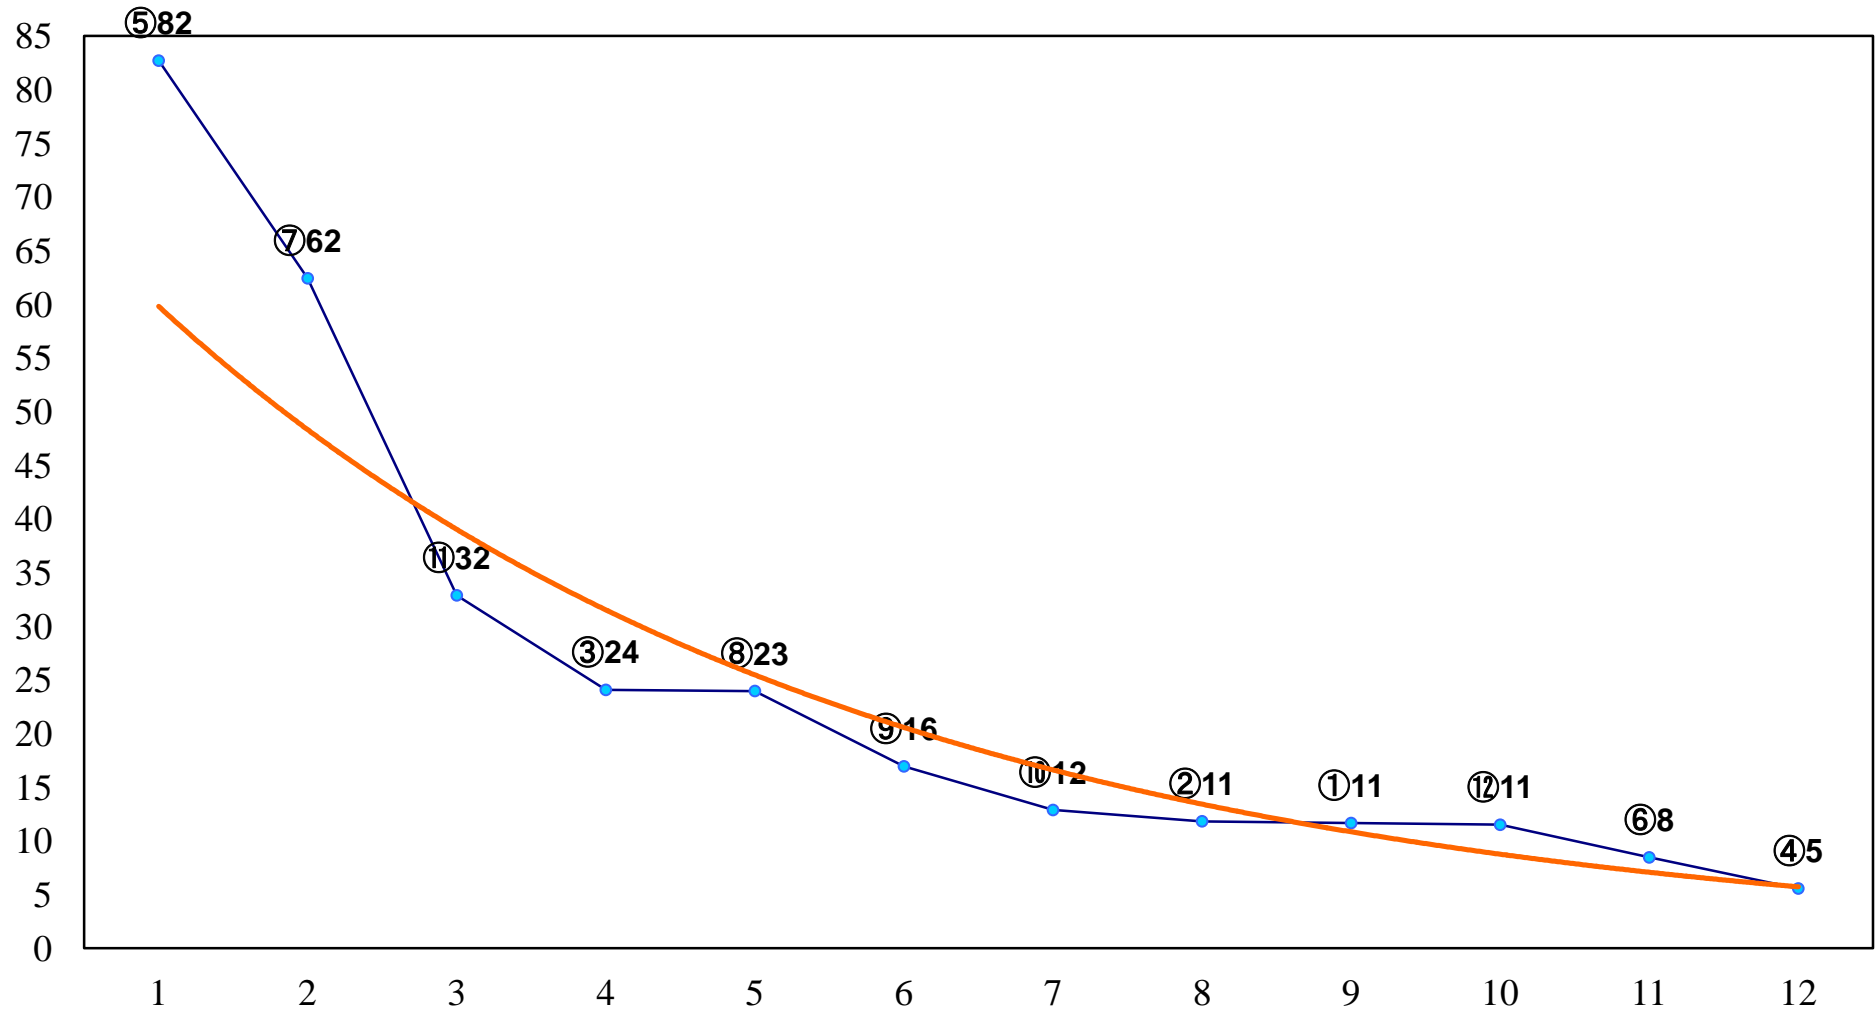

2016年12月15日(木) 川崎競馬 7R 18:00
C2十二 十三 十四 左1400m