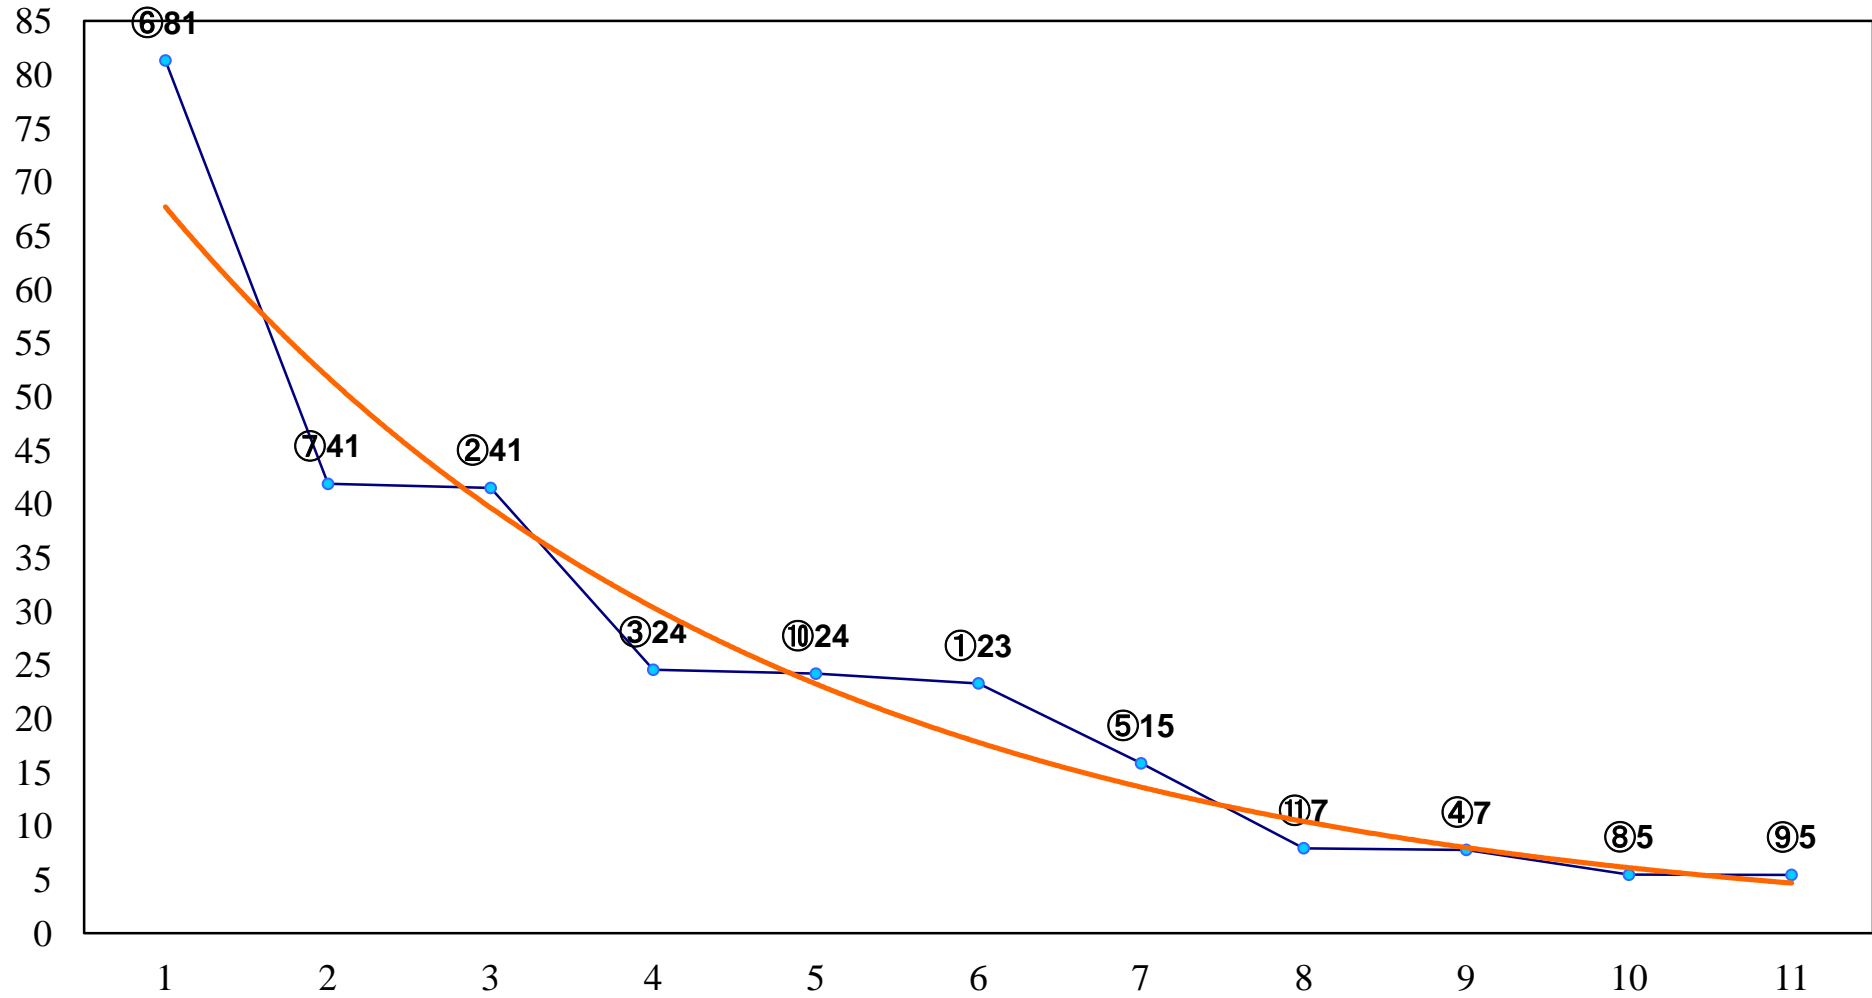

2016年12月15日(木) 川崎競馬 7R 18:00
C2十二 十三 十四 左1400m

2016年12月15日(木) 川崎競馬 8R 18:30
イカツチ賞C2選定馬 左900m

2016年12月15日(木) 川崎競馬 9R 19:05
さくまみおって誰やねん記念C1五 左1500m

2016年12月15日(木) 川崎競馬 10R 19:40
J認 川崎ジュニアオープン【地方交2歳1 左1600m