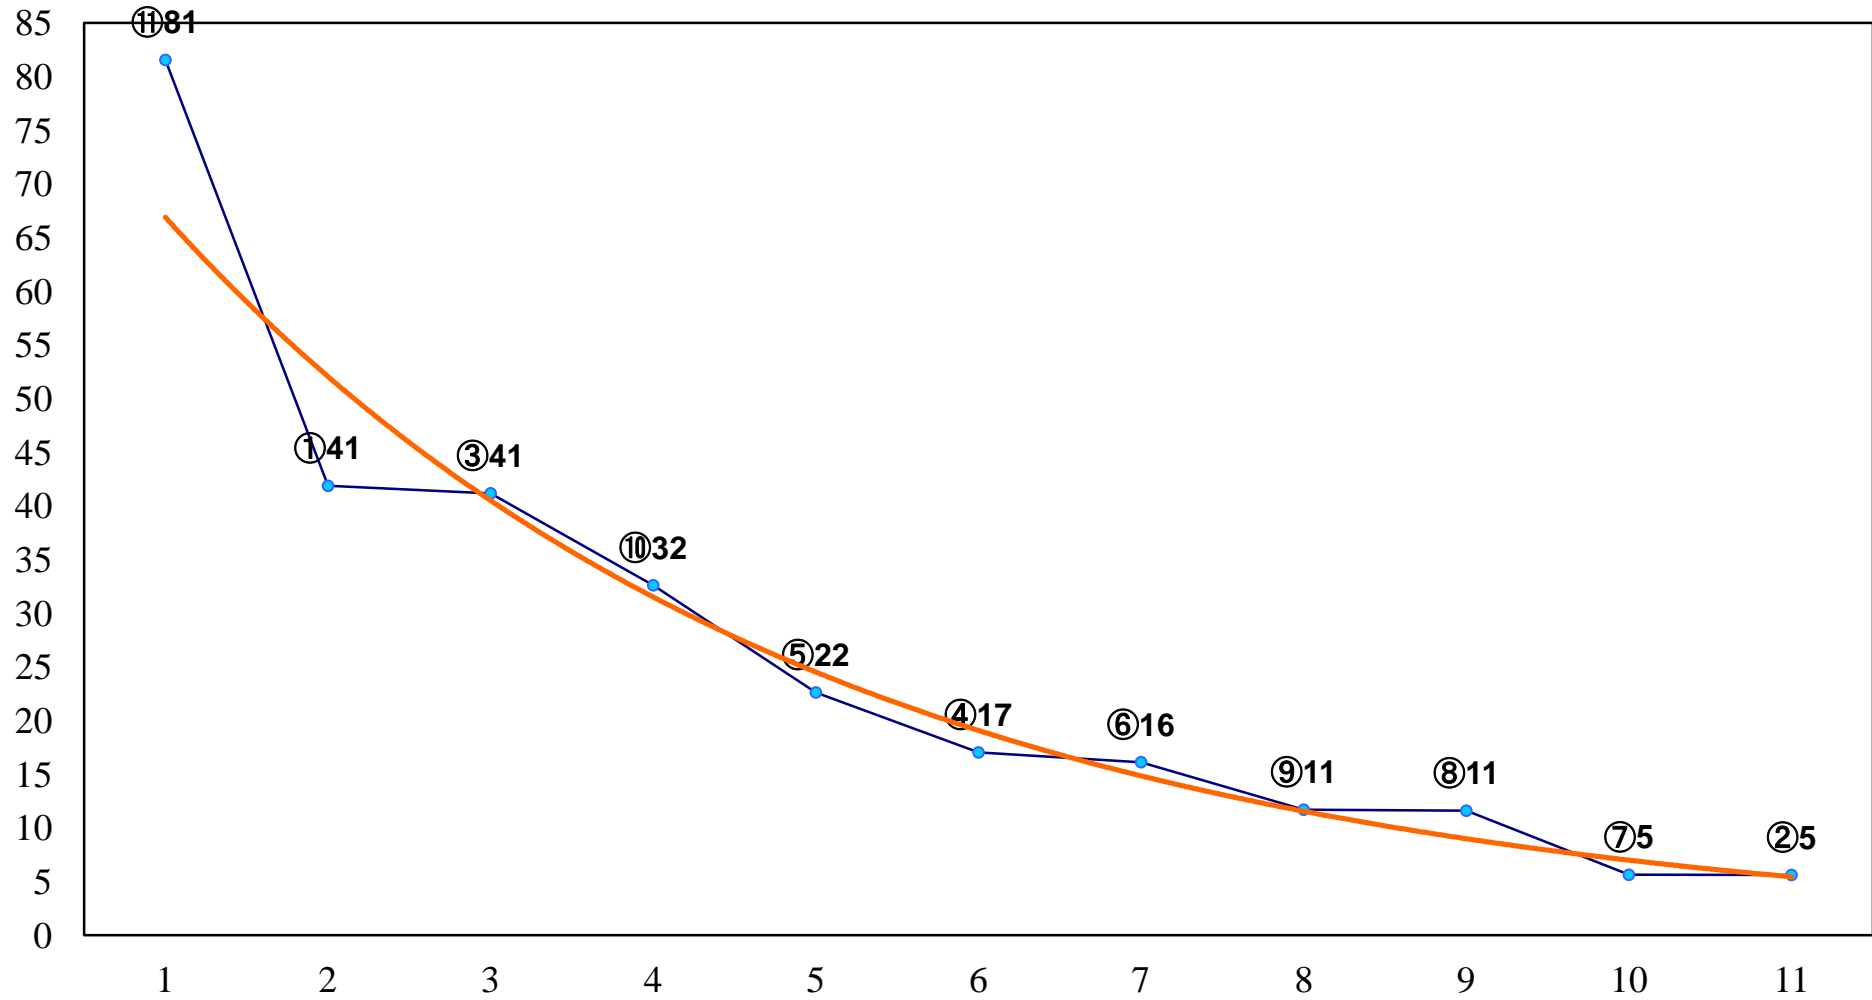

2016年12月15日(木) 川崎競馬 9R 19:05
さくまみおって誰やねん記念C1五 左1500m

2016年12月15日(木) 川崎競馬 8R 18:30
イカツチ賞C2選定馬 左900m