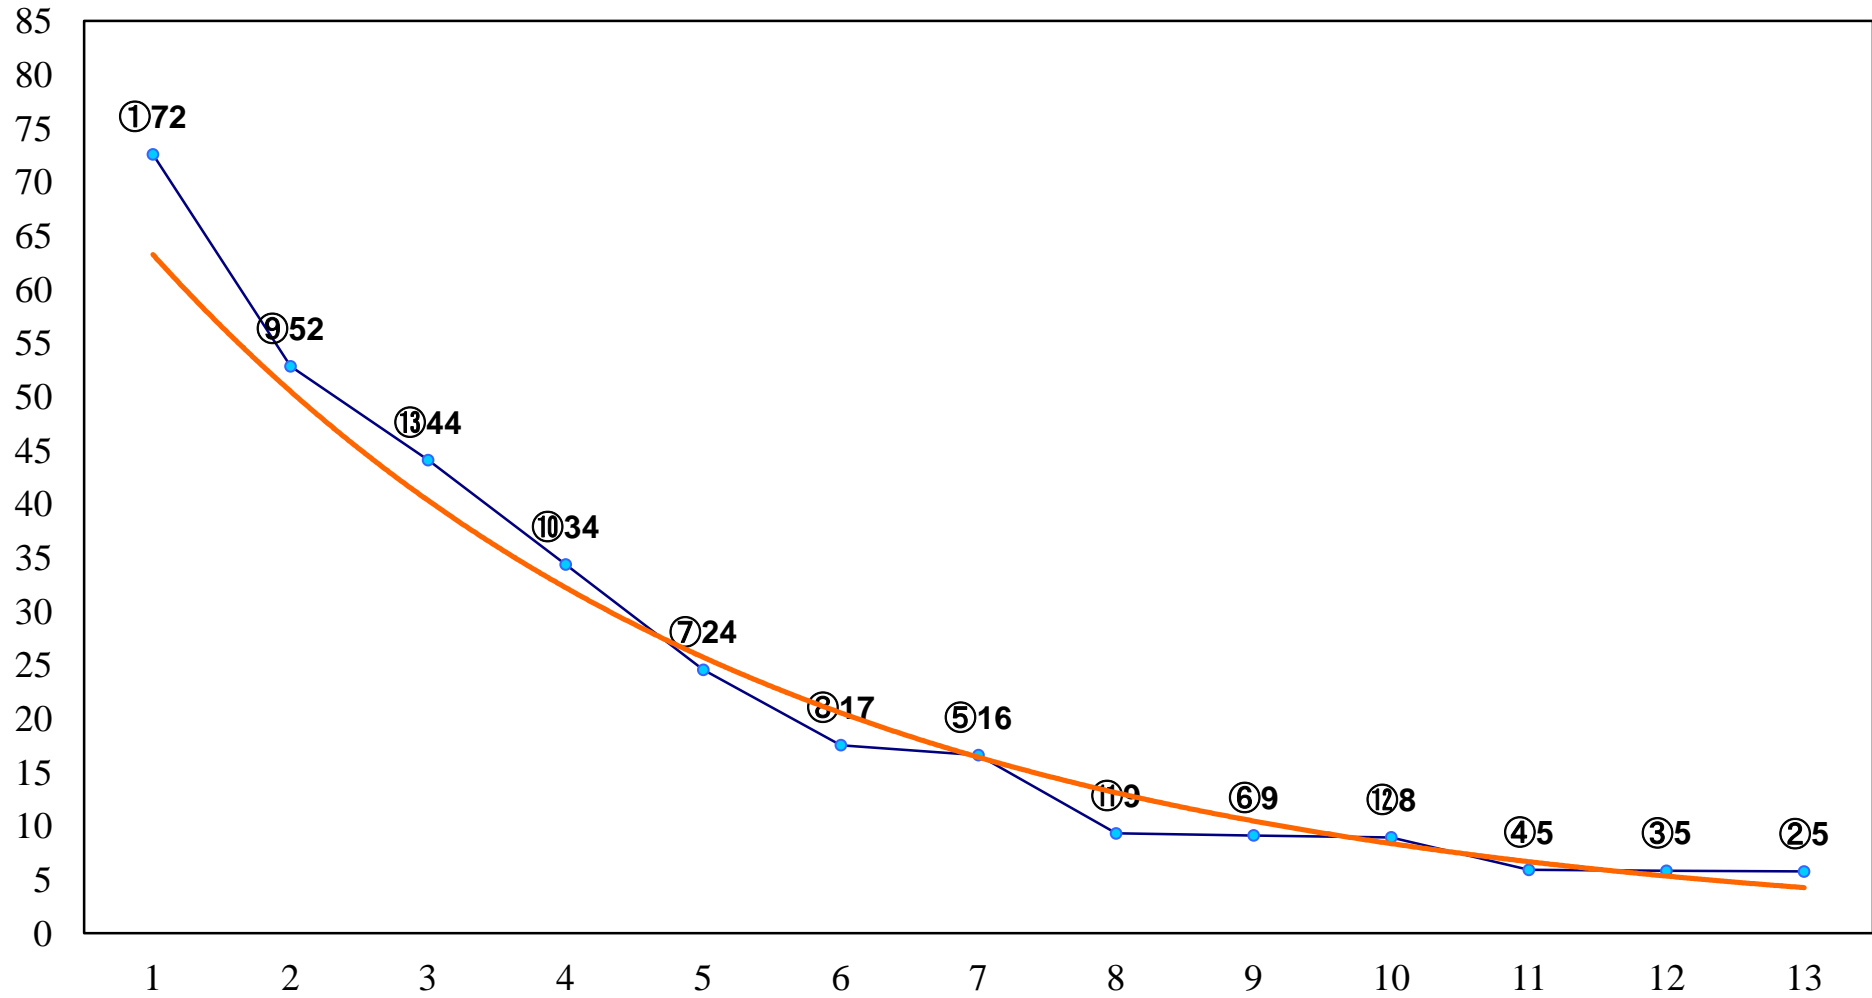

2016年12月15日(木) 川崎競馬 11R 20:15
ウインターイルミネーションカップB1 左1600m