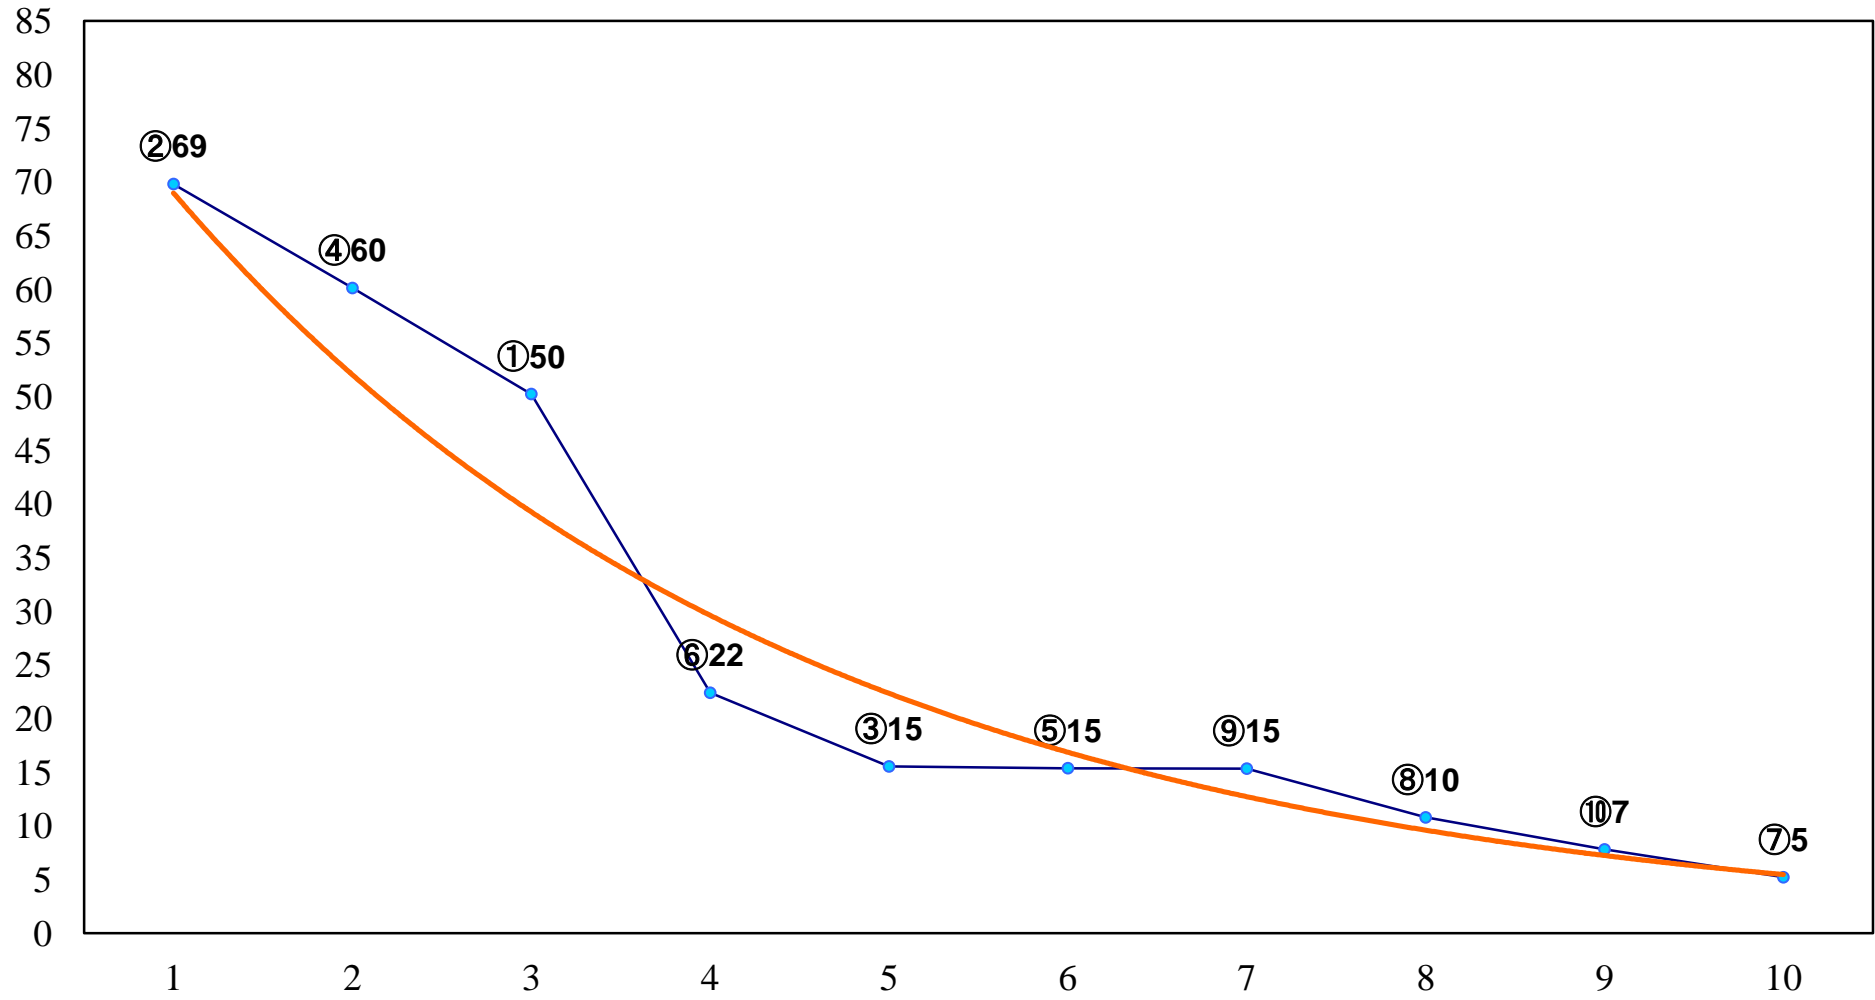

2016年12月15日(木) 川崎競馬 1R 15:00
3歳7口 左1400m

2016年12月15日(木) 川崎競馬 2R 15:30
3歳6イ 左1400m

2016年12月15日(木) 川崎競馬 3R 16:00
C3三 四 左1500m

2016年12月15日(木) 川崎競馬 5R 17:00
C2十二 十三 十四 左1600m

2016年12月15日(木) 川崎競馬 6R 17:30
C2十二 十三 十四 左1500m