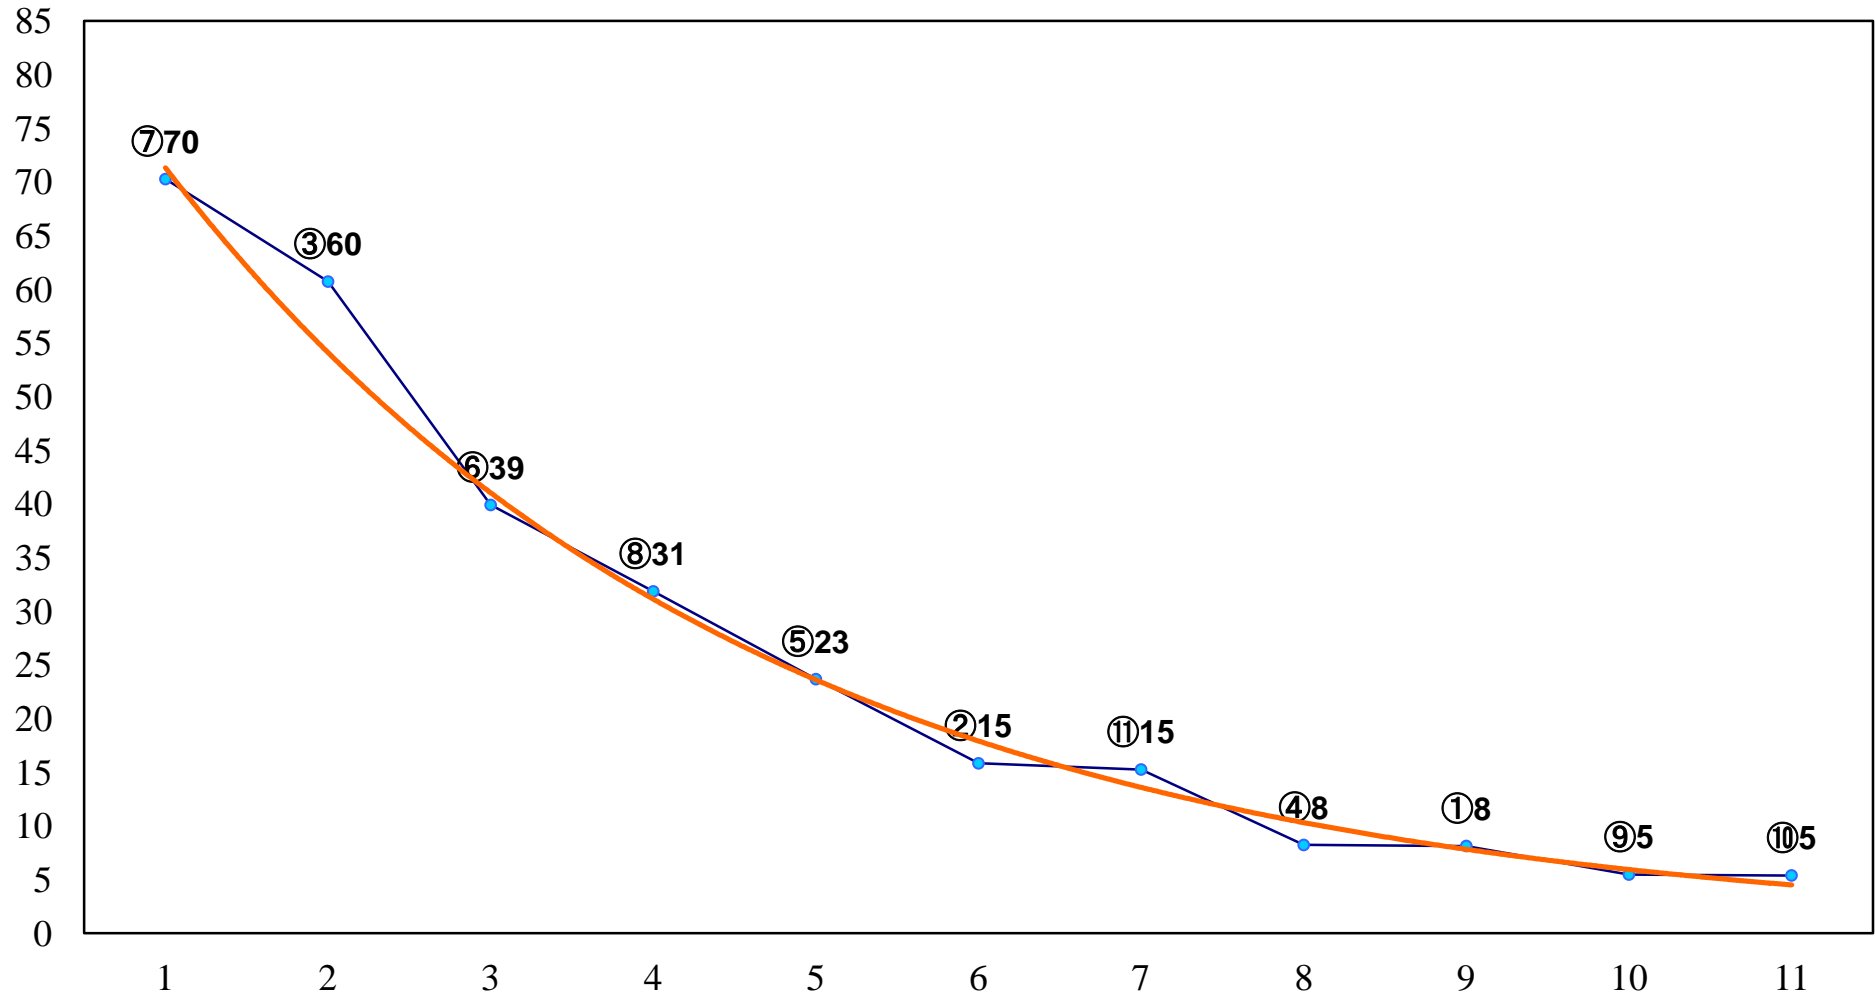

2016年12月15日(木) 川崎競馬 1R 15:00
3歳7口 左1400m

2016年12月15日(木) 川崎競馬 2R 15:30
3歳6イ 左1400m

2016年12月15日(木) 川崎競馬 3R 16:00
C3三 四 左1500m

2016年12月15日(木) 川崎競馬 5R 17:00
C2十二 十三 十四 左1600m

2016年12月15日(木) 川崎競馬 6R 17:30
C2十二 十三 十四 左1500m