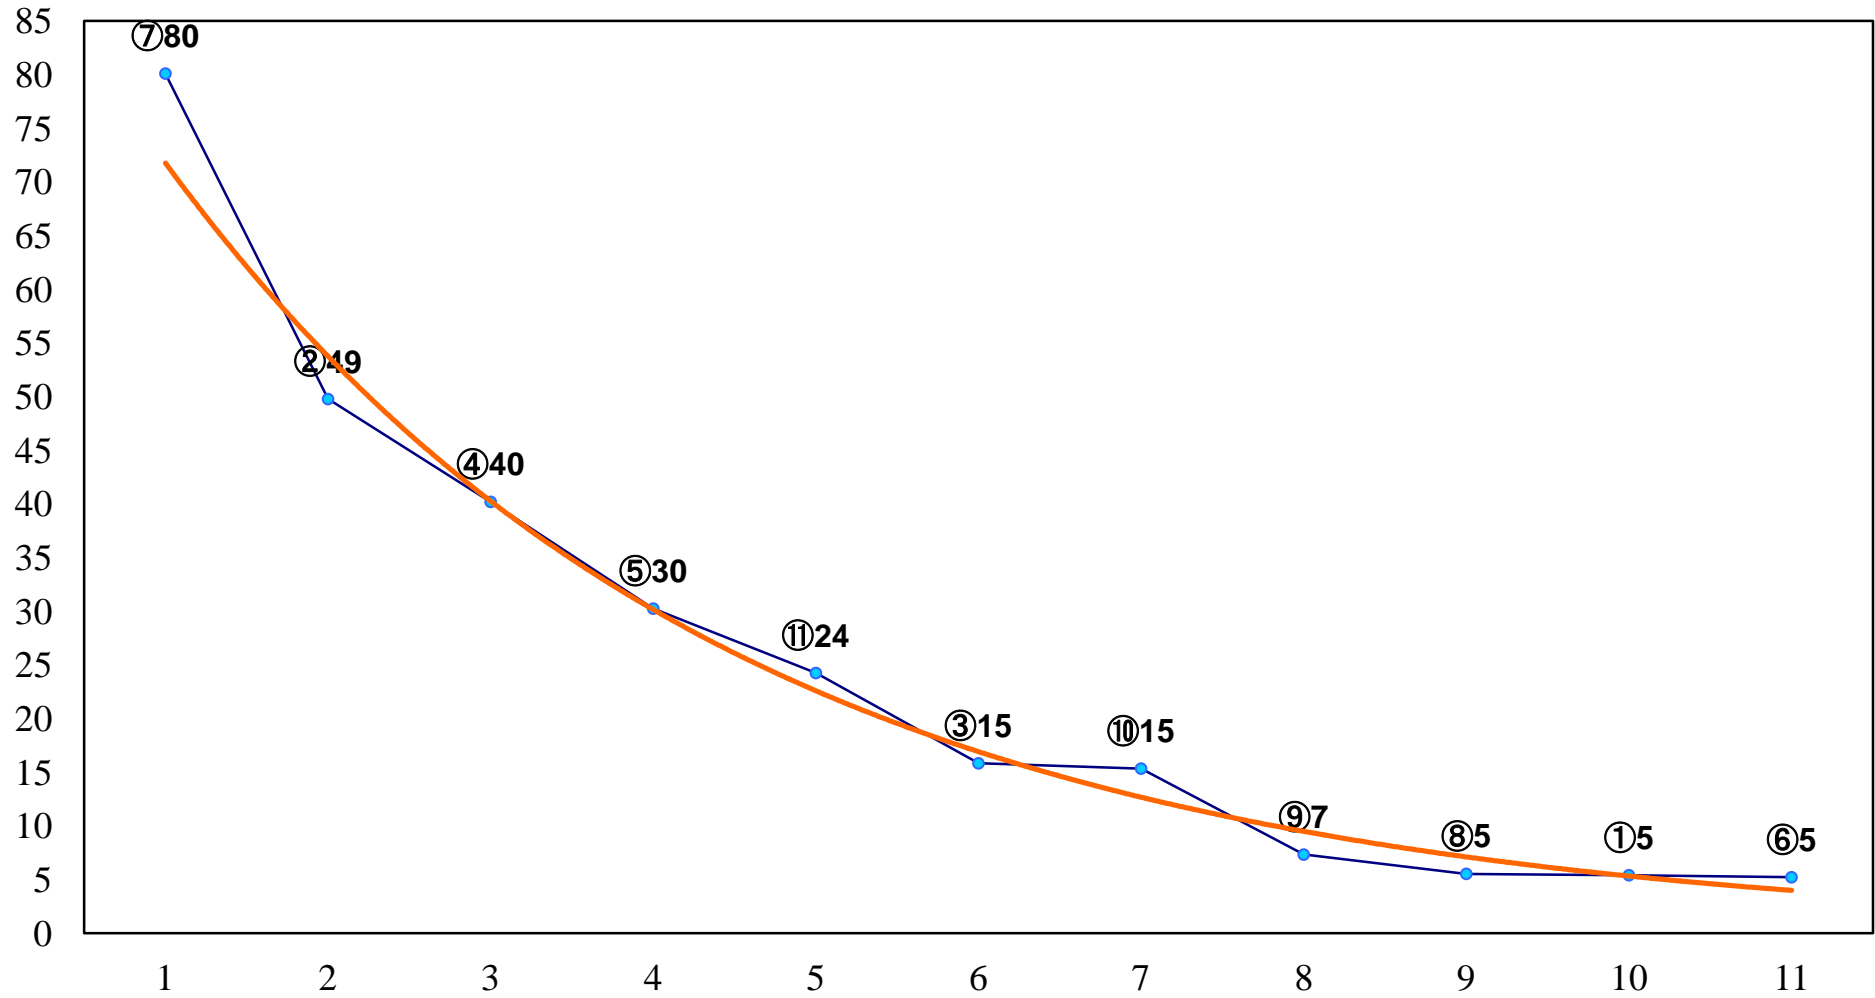

2016年12月15日(木) 川崎競馬 1R 15:00
3歳7口 左1400m

2016年12月15日(木) 川崎競馬 2R 15:30
3歳6イ 左1400m

2016年12月15日(木) 川崎競馬 3R 16:00
C3三 四 左1500m

2016年12月15日(木) 川崎競馬 5R 17:00
C2十二 十三 十四 左1600m

2016年12月15日(木) 川崎競馬 6R 17:30
C2十二 十三 十四 左1500m