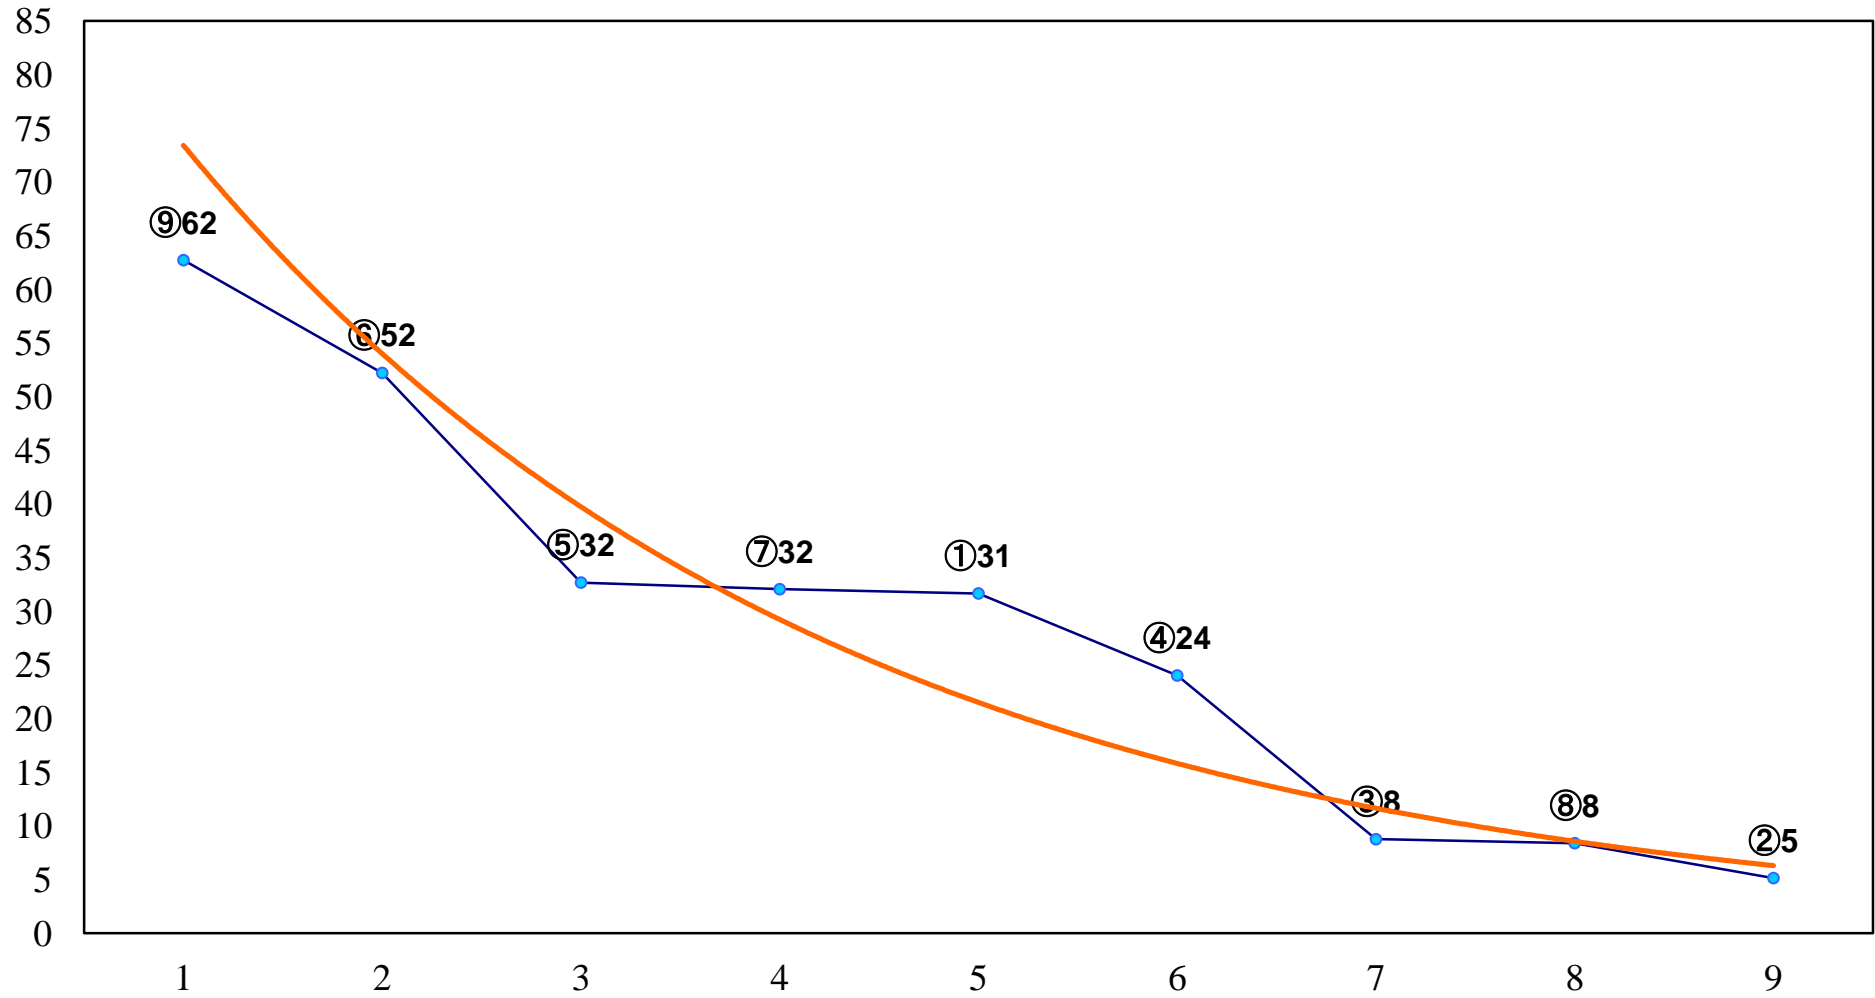

2016年12月15日(木) 川崎競馬 1R 15:00
3歳7口 左1400m

2016年12月15日(木) 川崎競馬 2R 15:30
3歳6イ 左1400m

2016年12月15日(木) 川崎競馬 3R 16:00
C3三 四 左1500m

2016年12月15日(木) 川崎競馬 5R 17:00
C2十二 十三 十四 左1600m

2016年12月15日(木) 川崎競馬 6R 17:30
C2十二 十三 十四 左1500m