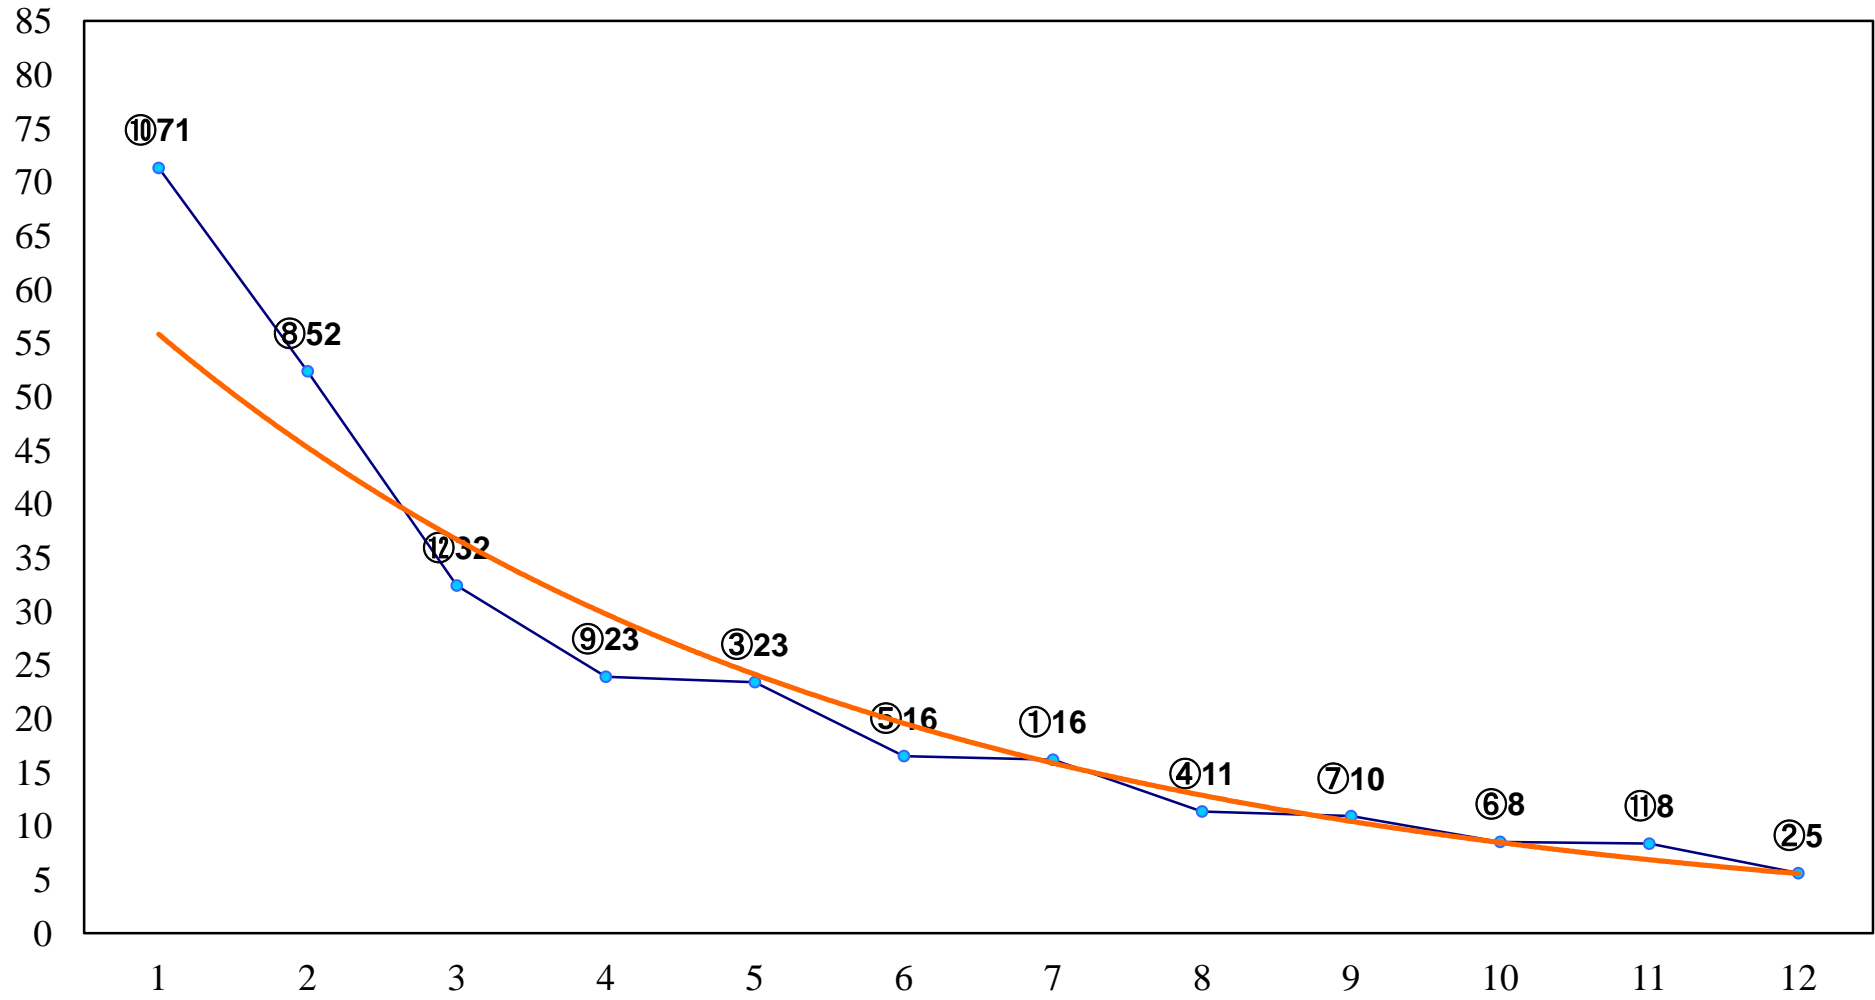

2016年12月15日(木) 川崎競馬 1R 15:00
3歳7口 左1400m

2016年12月15日(木) 川崎競馬 2R 15:30
3歳6イ 左1400m

2016年12月15日(木) 川崎競馬 3R 16:00
C3三 四 左1500m

2016年12月15日(木) 川崎競馬 5R 17:00
C2十二 十三 十四 左1600m

2016年12月15日(木) 川崎競馬 6R 17:30
C2十二 十三 十四 左1500m