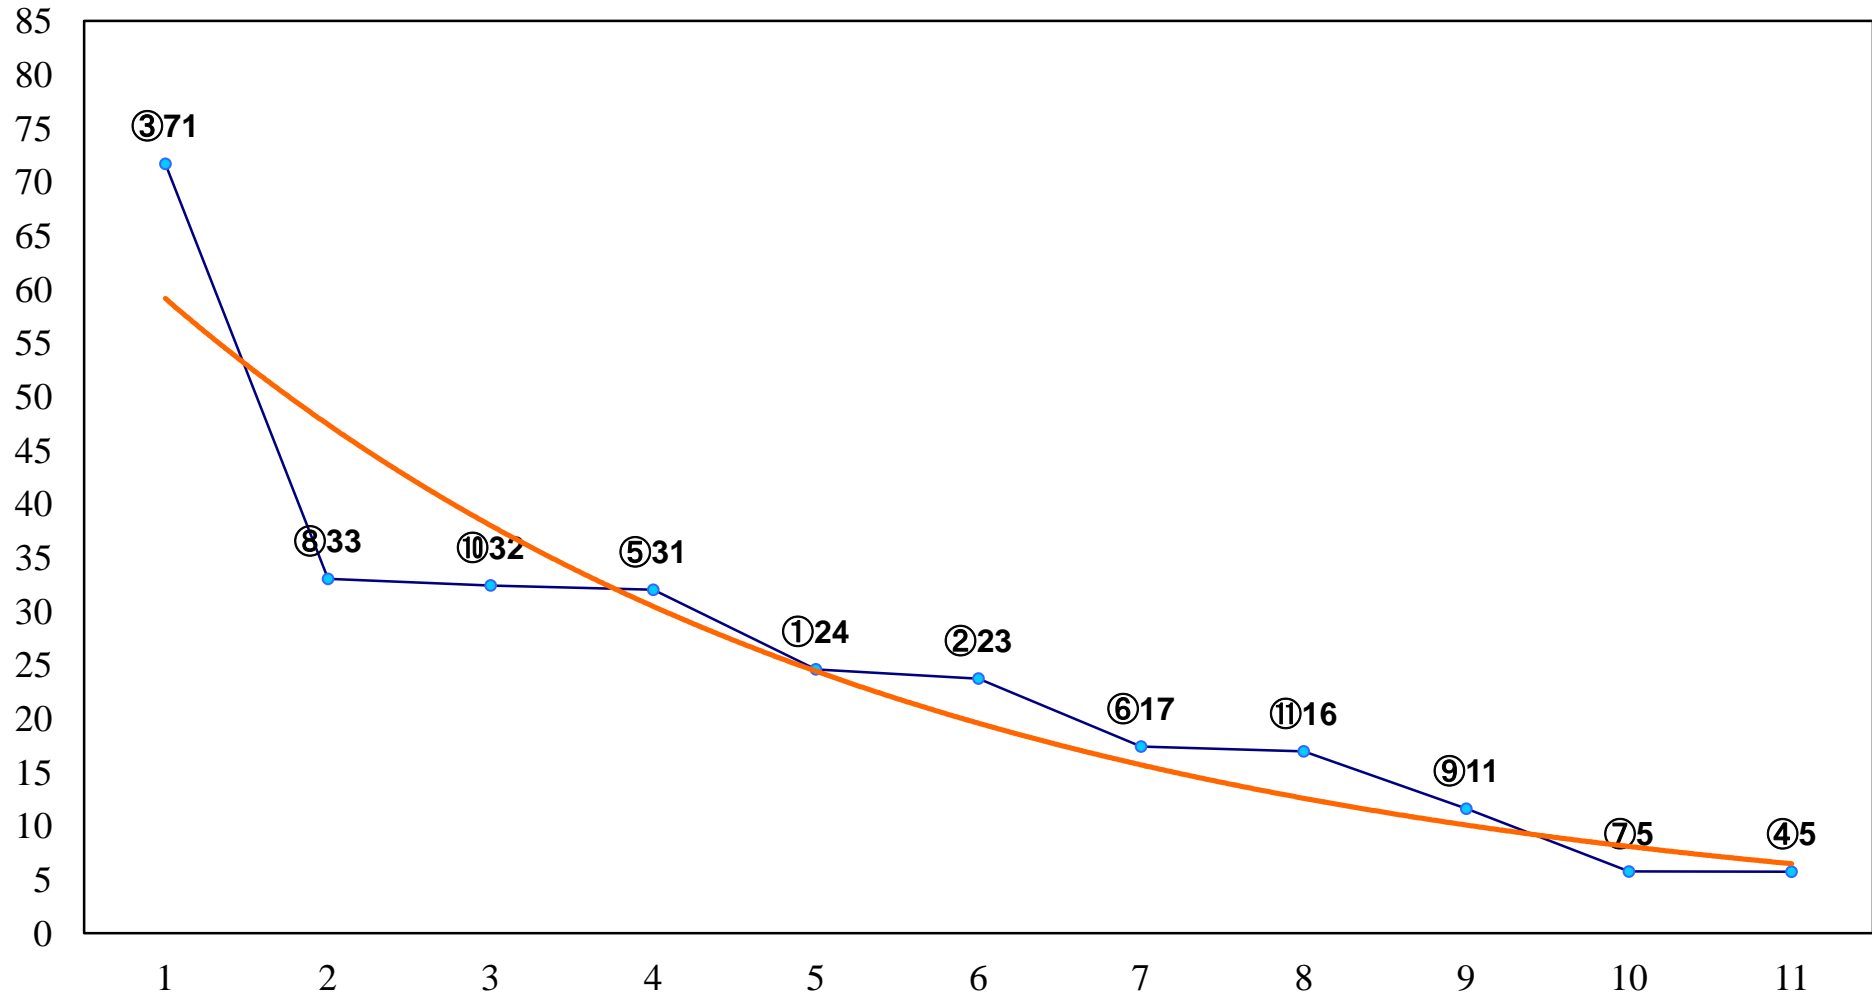

2016年12月15日(木) 川崎競馬 10R 19:40
J認 川崎ジュニアオープン【地方交2歳1 左1600m

2016年12月15日(木) 川崎競馬 9R 19:05
さくまみおって誰やねん記念C1五 左1500m