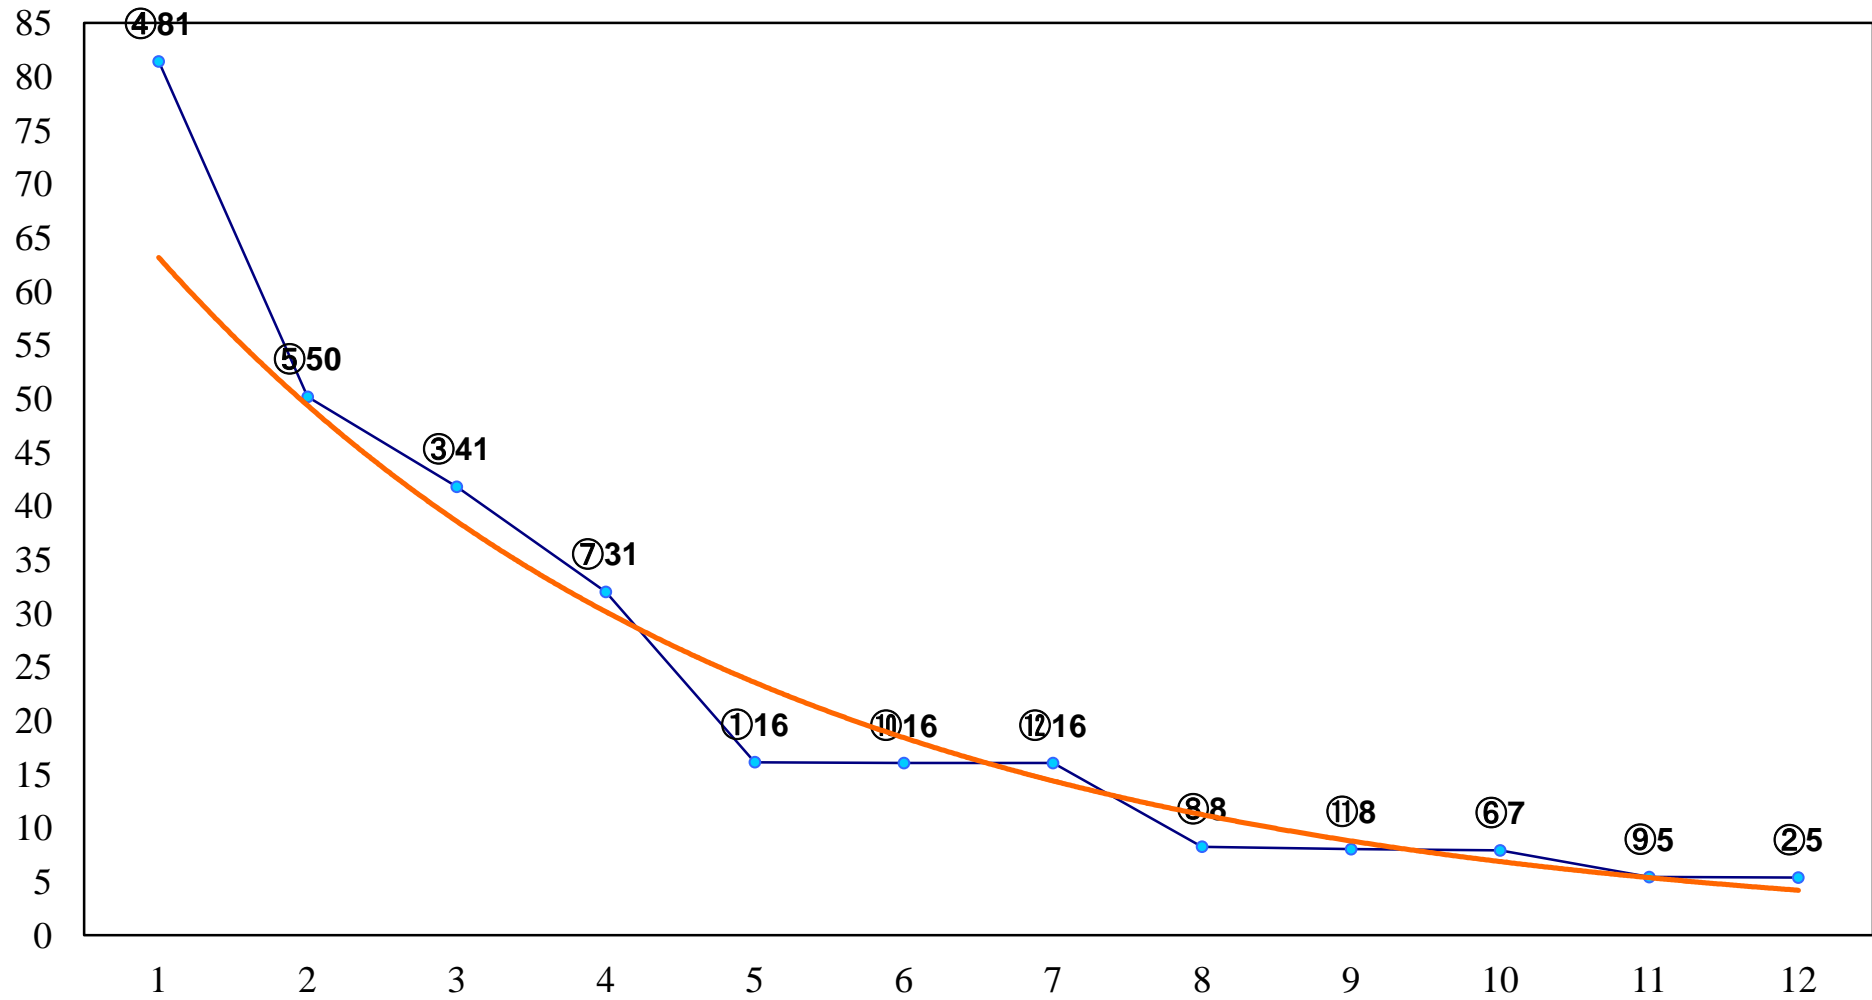

2016年12月19日(月) 浦和競馬 3R 11:20
C3六 左1400m