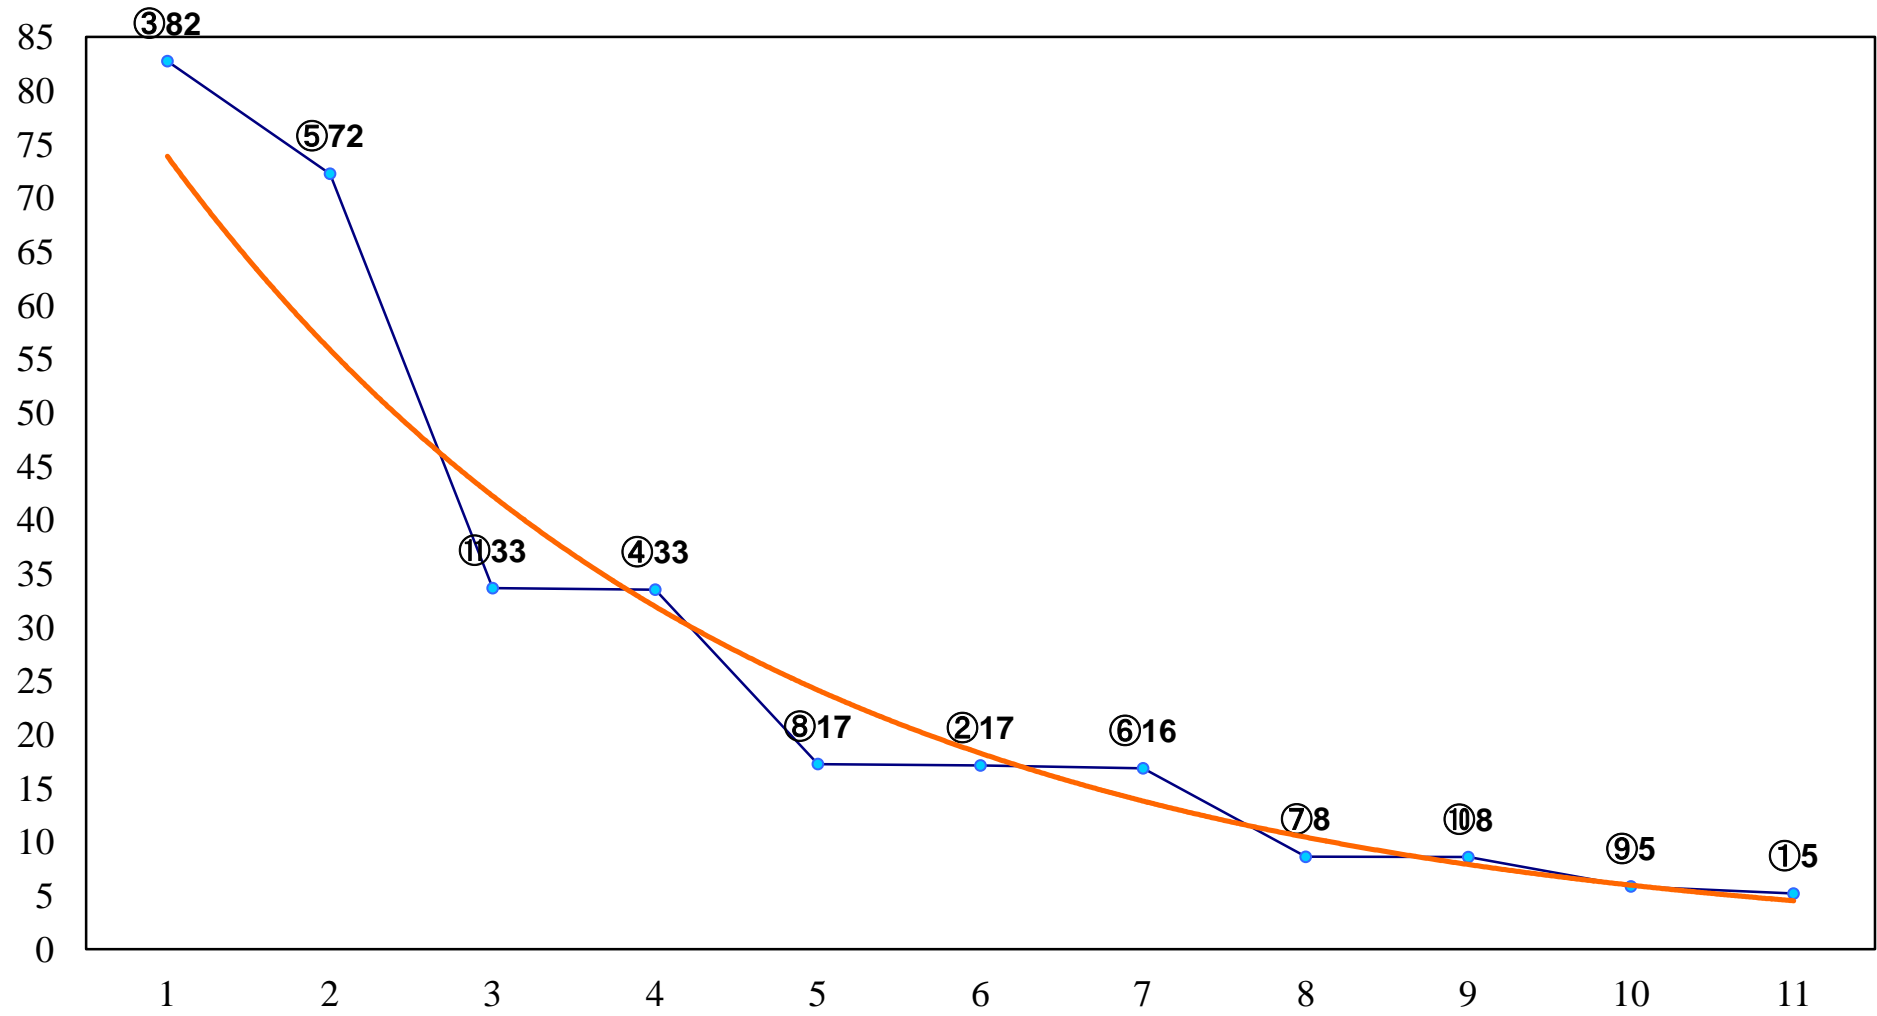

2016年12月19日(月) 浦和競馬 6R 13:05  
若鷹特別2歳一 左1500m

2016年12月19日(月) 浦和競馬 7R 13:40  
C2四五 左1400m

2016年12月19日(月) 浦和競馬 8R 14:15  
うどんサミットin熊谷賞C1七C2一 左1400m

2016年12月19日(月) 浦和競馬 9R 14:50  
西区水と緑と花のまち記念C1六 左1400m

2016年12月19日(月) 浦和競馬 10R 15:25  
師走特別B3三 左1600m