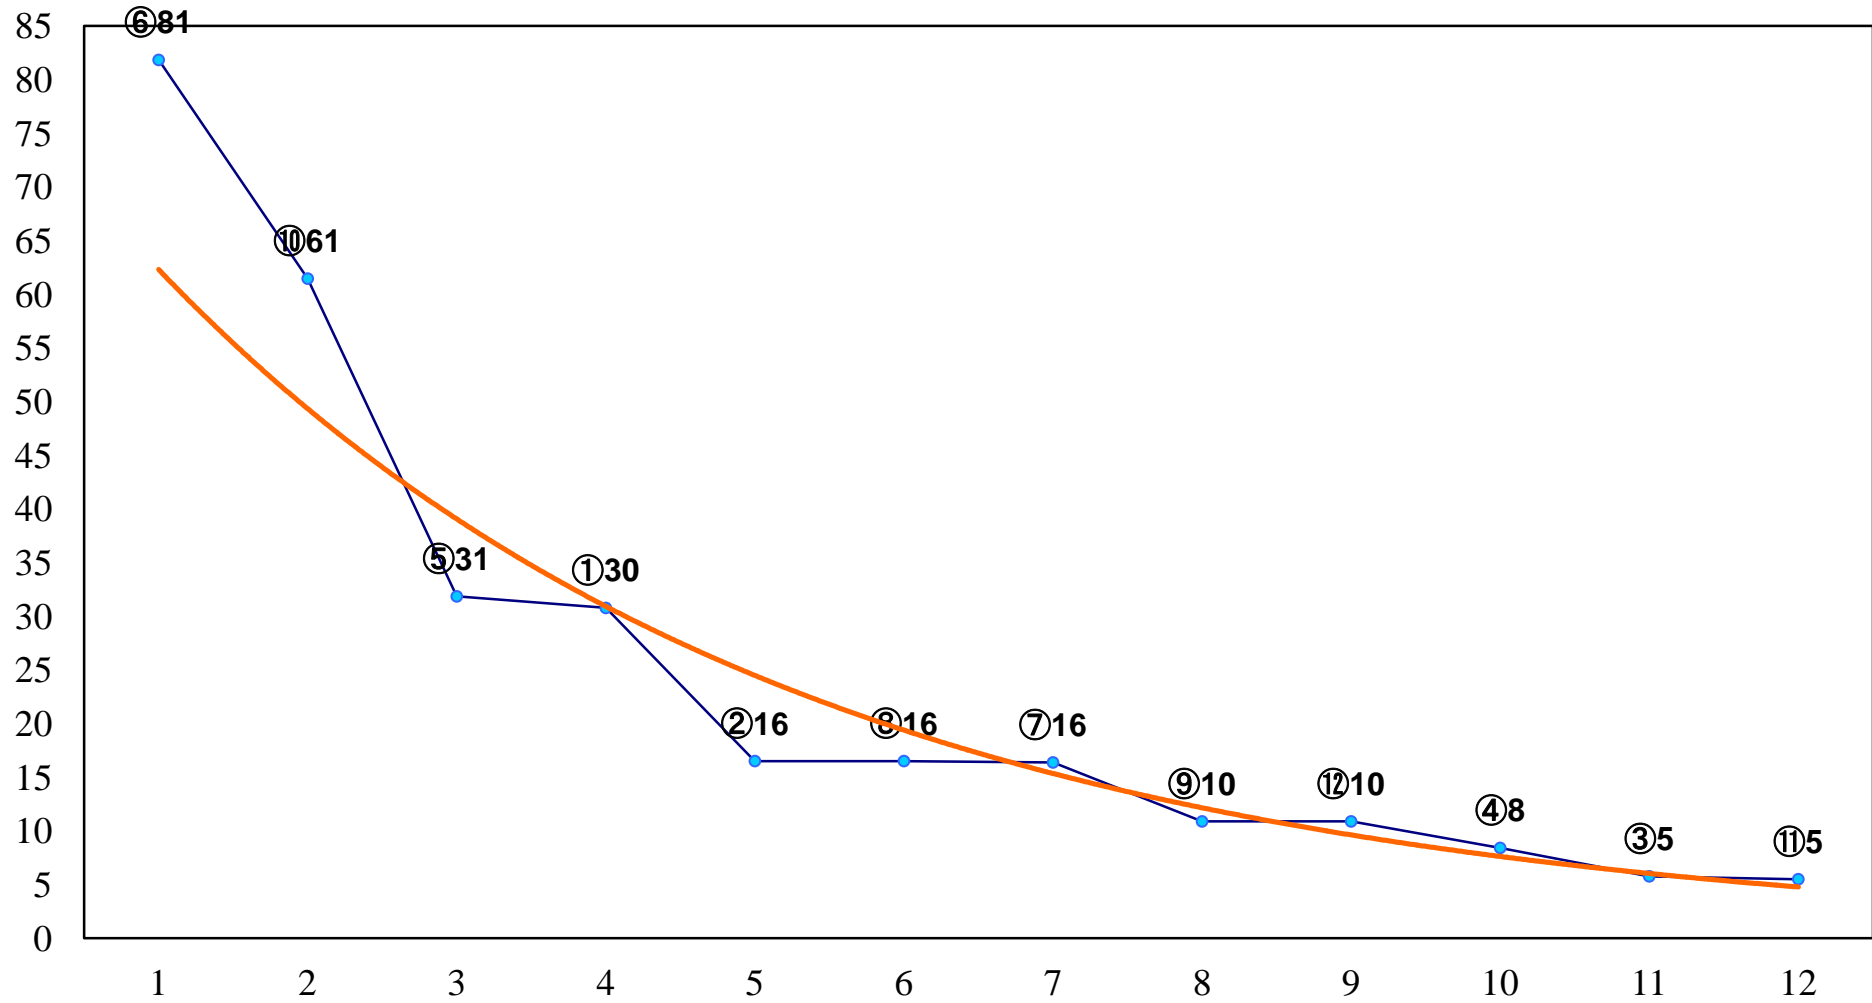

2016年12月19日(月) 浦和競馬 1R 10:20
3歳二 左1400m