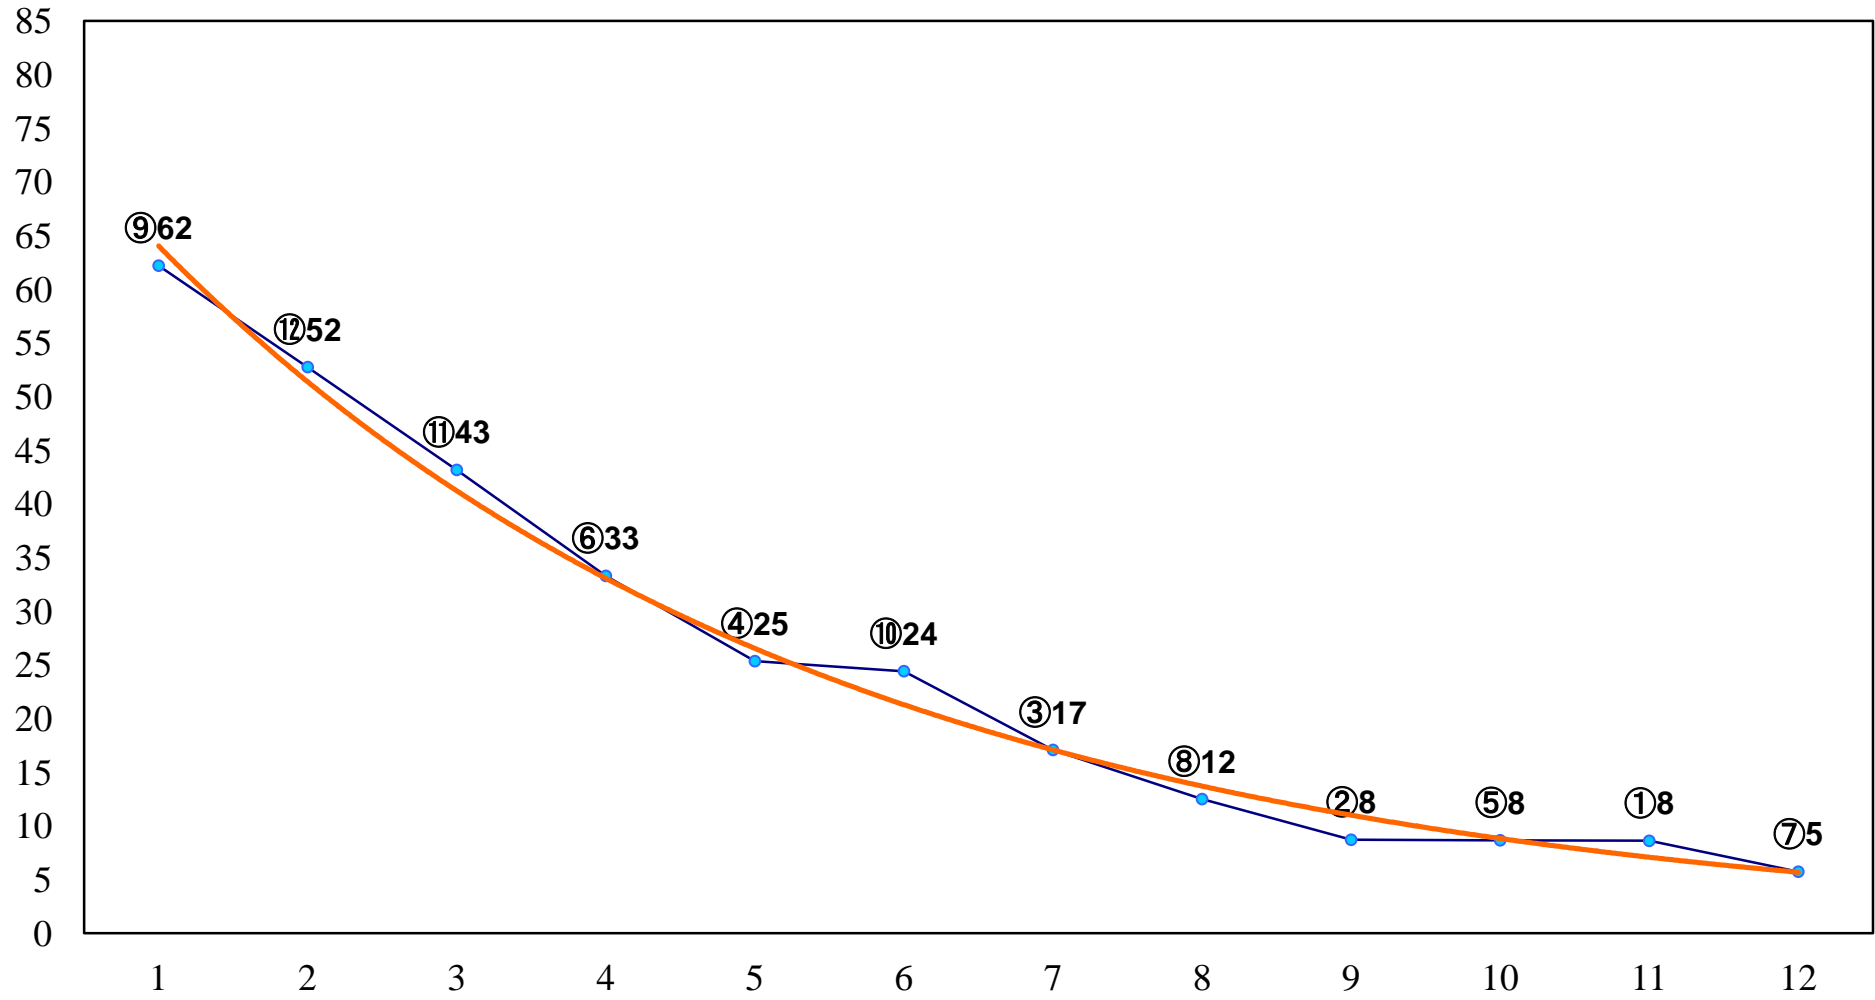

2016年12月19日(月) 浦和競馬 7R 13:40
C2四五 左1400m