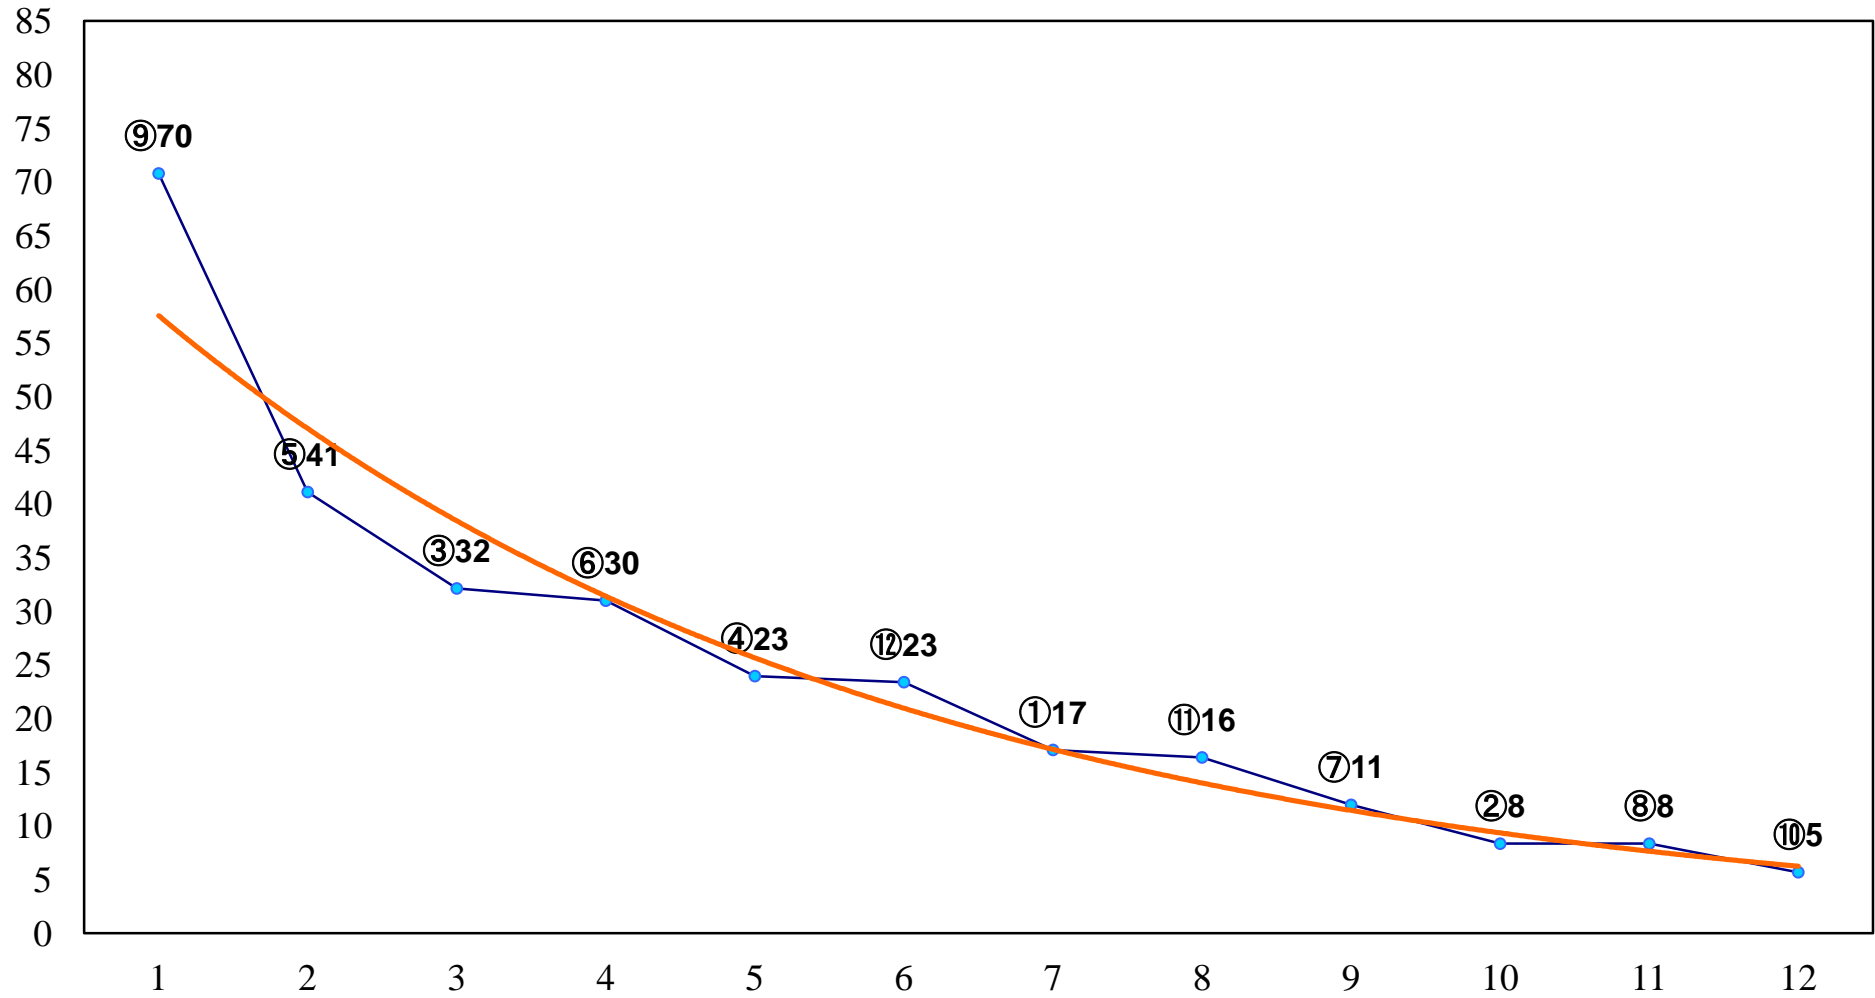

2016年12月19日(月) 浦和競馬 2R 10:50
3歳一 左1500m