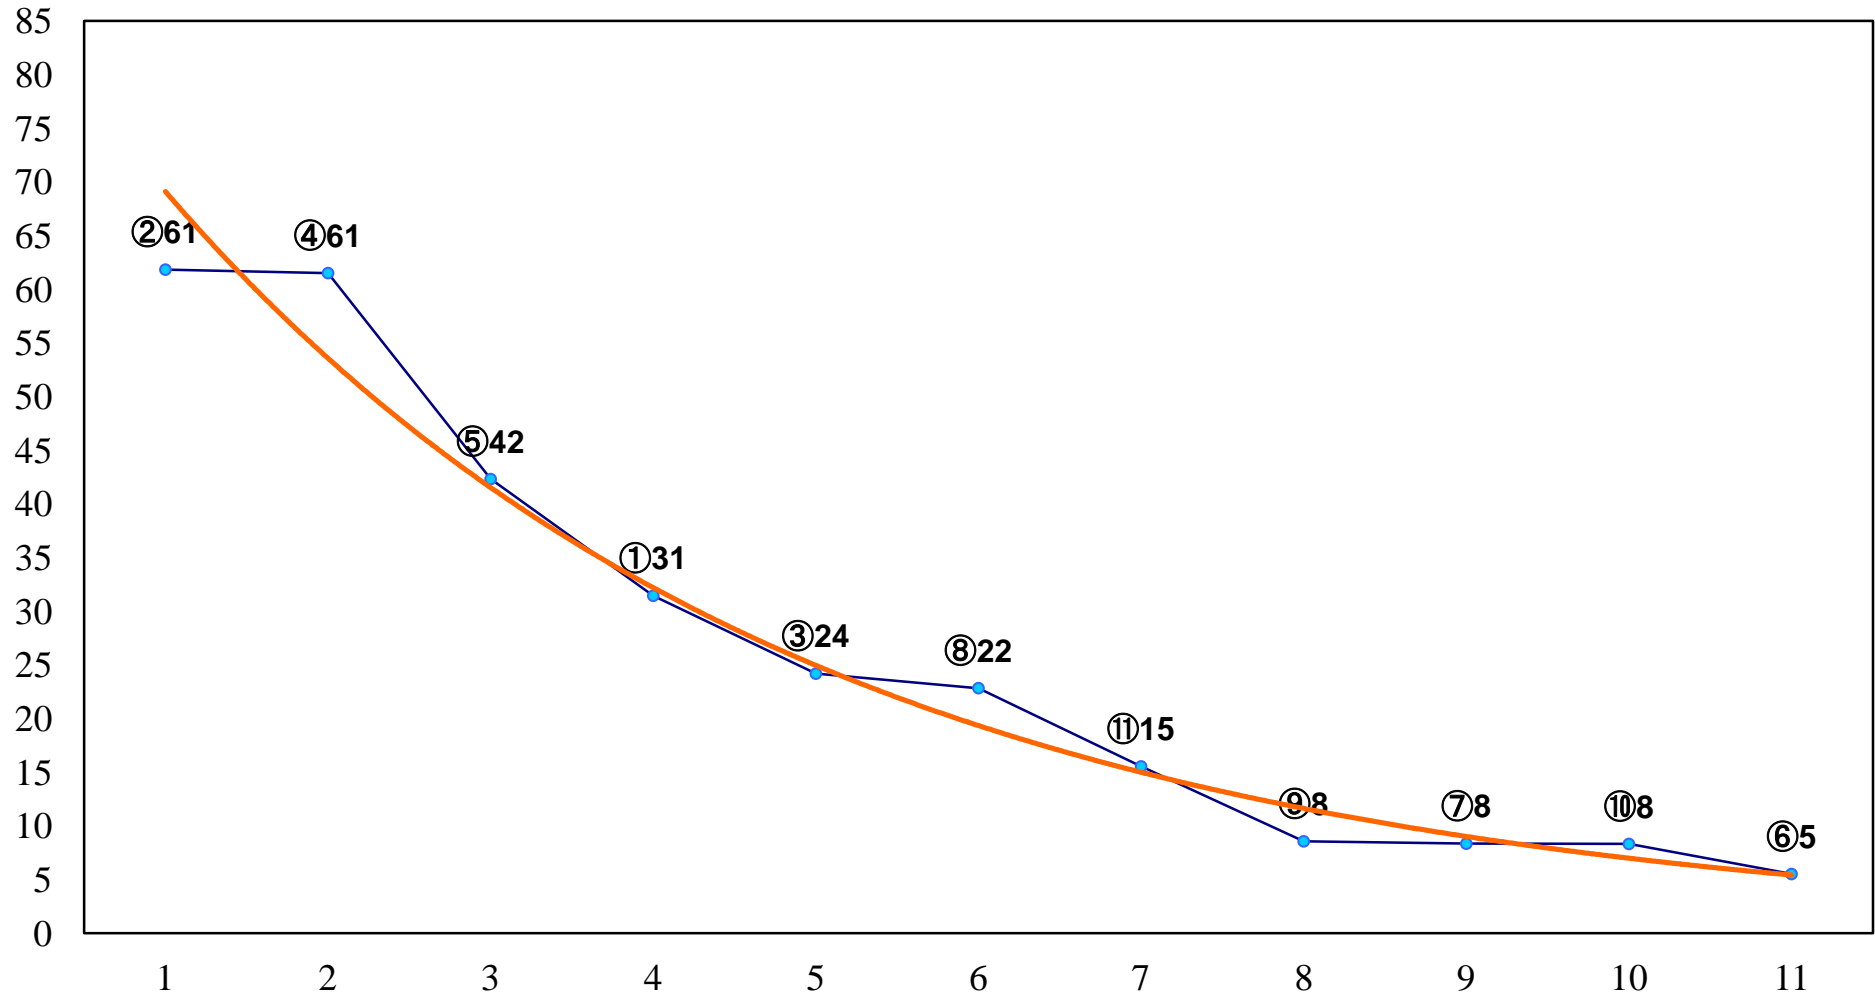

2016年12月19日(月) 浦和競馬 4R 11:55
C3選抜馬 左800m