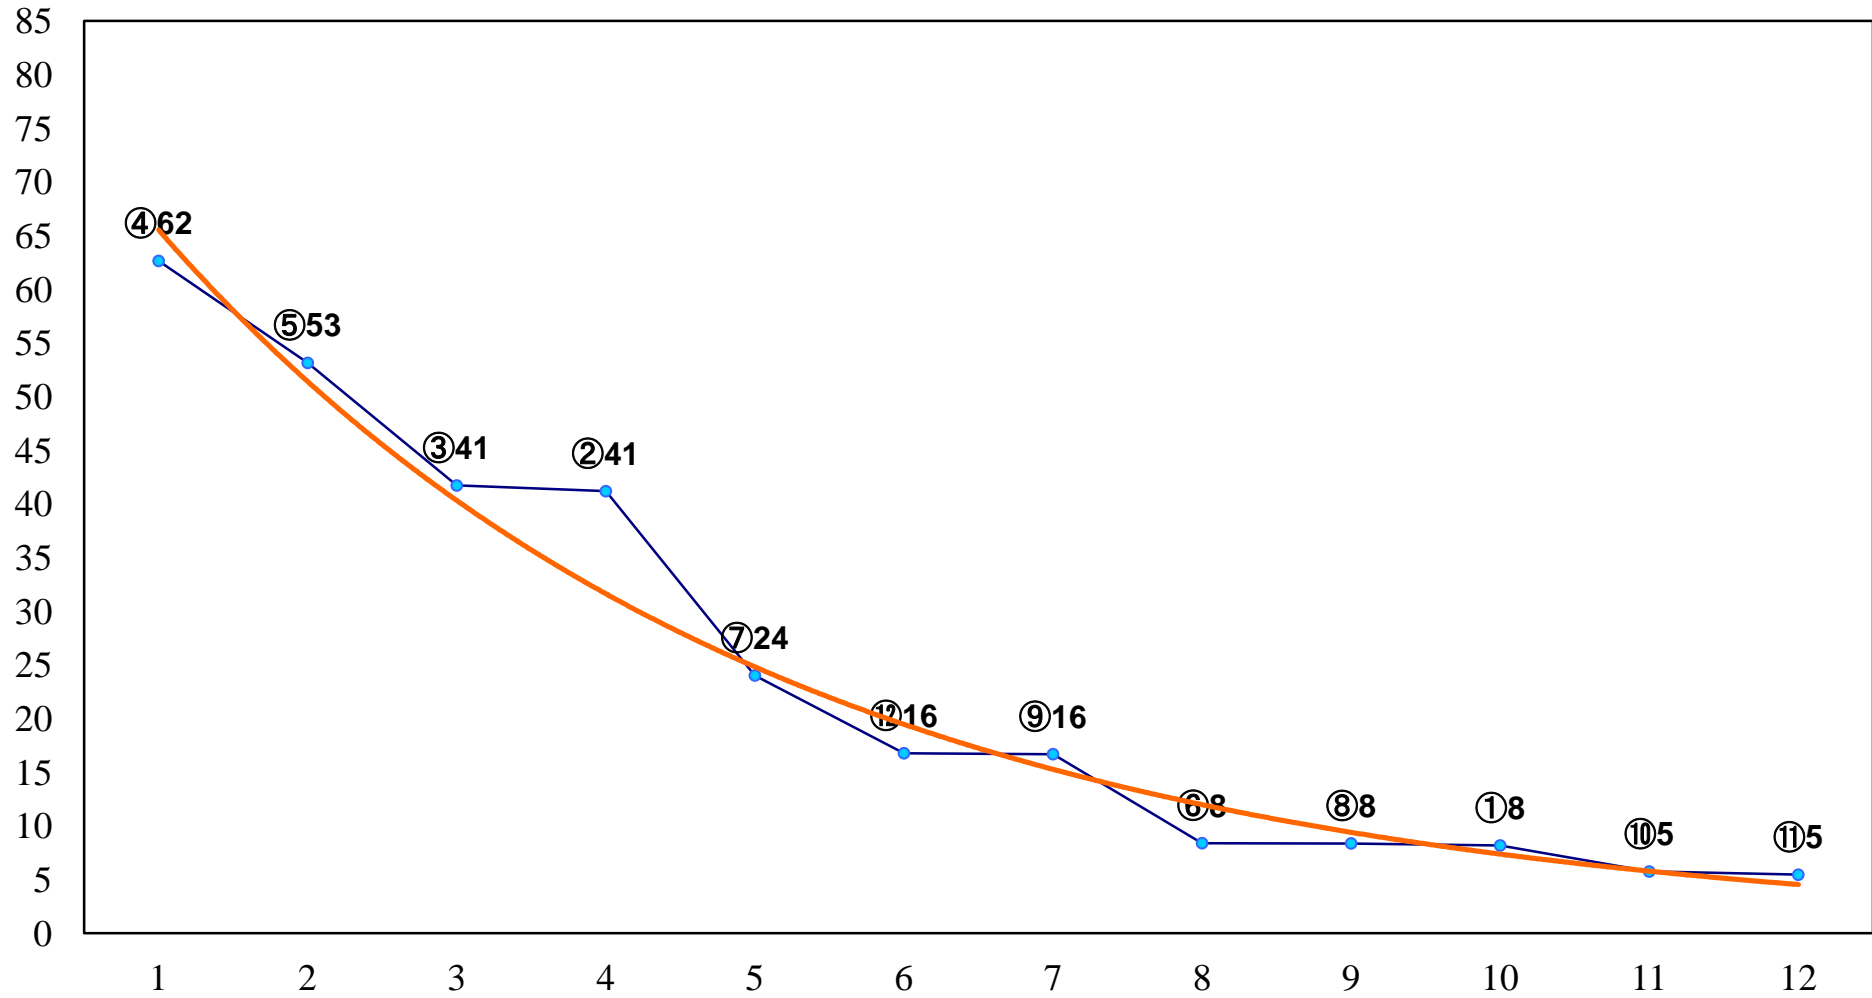

2016年12月19日(月) 浦和競馬 8R 14:15
うどんサミットin熊谷賞C1七C2一 左1400m