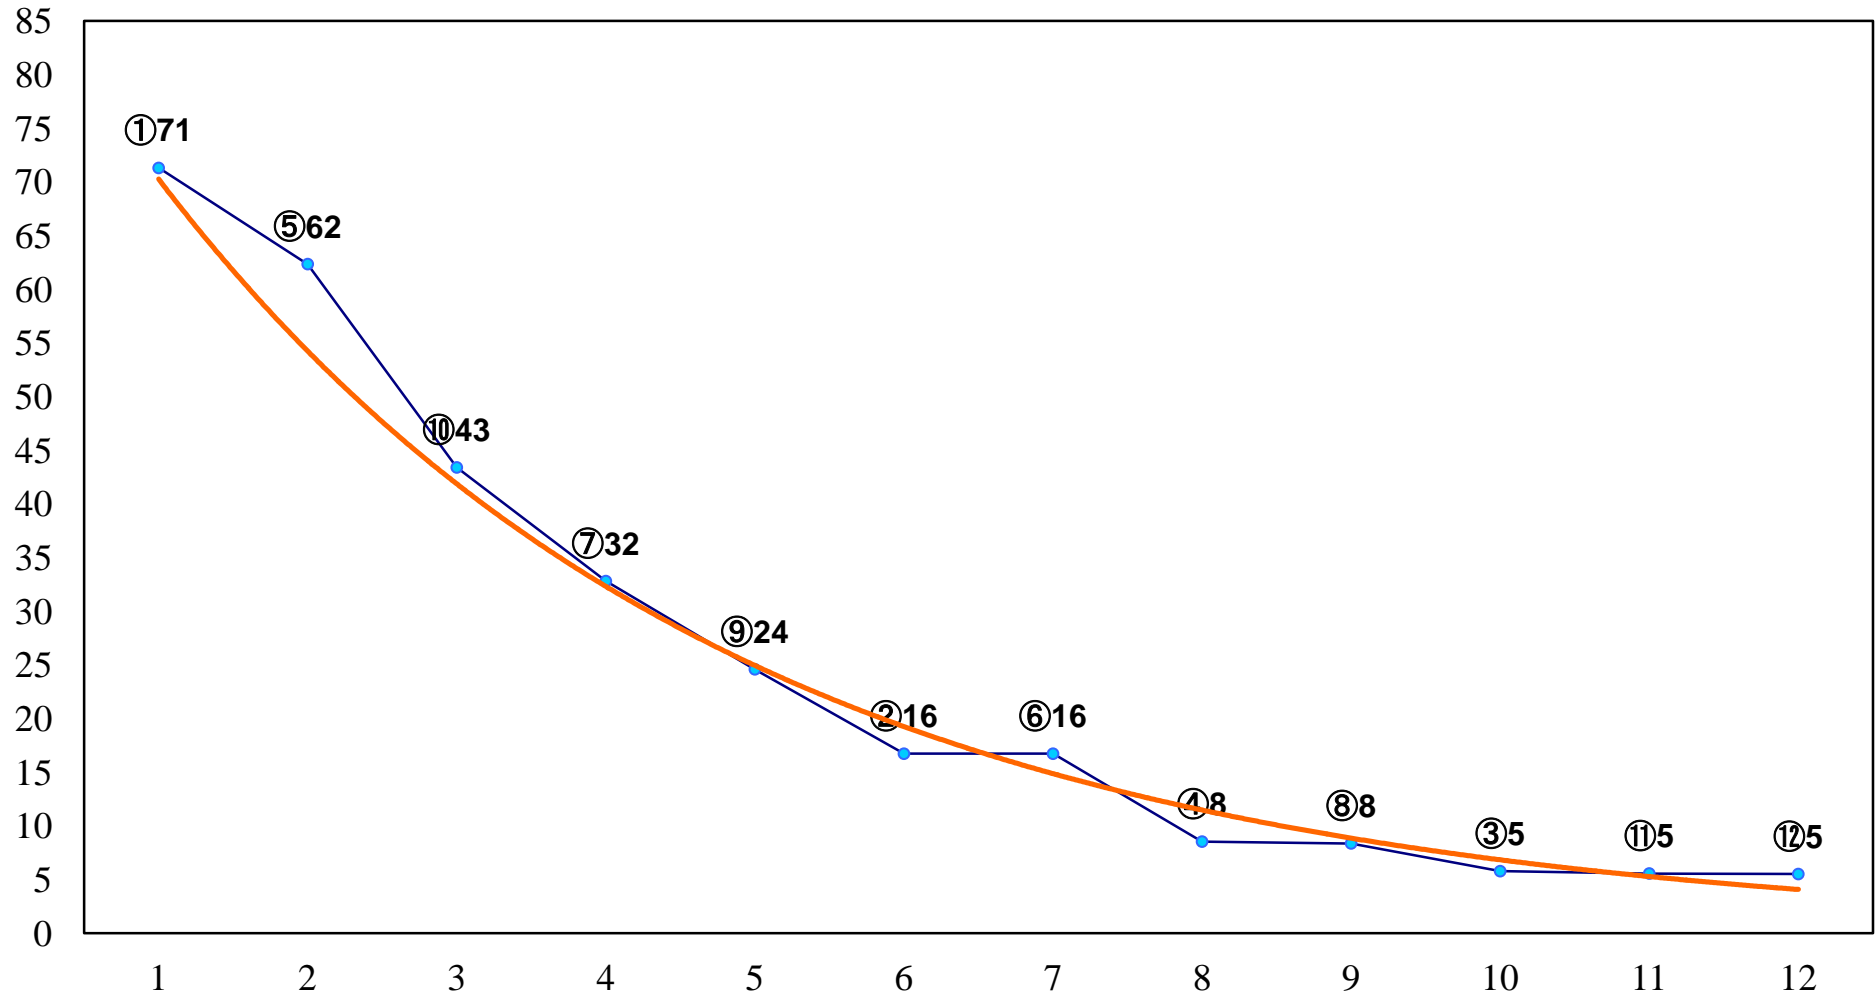

2016年12月19日(月) 浦和競馬 5R 12:30
C2四五 左1400m