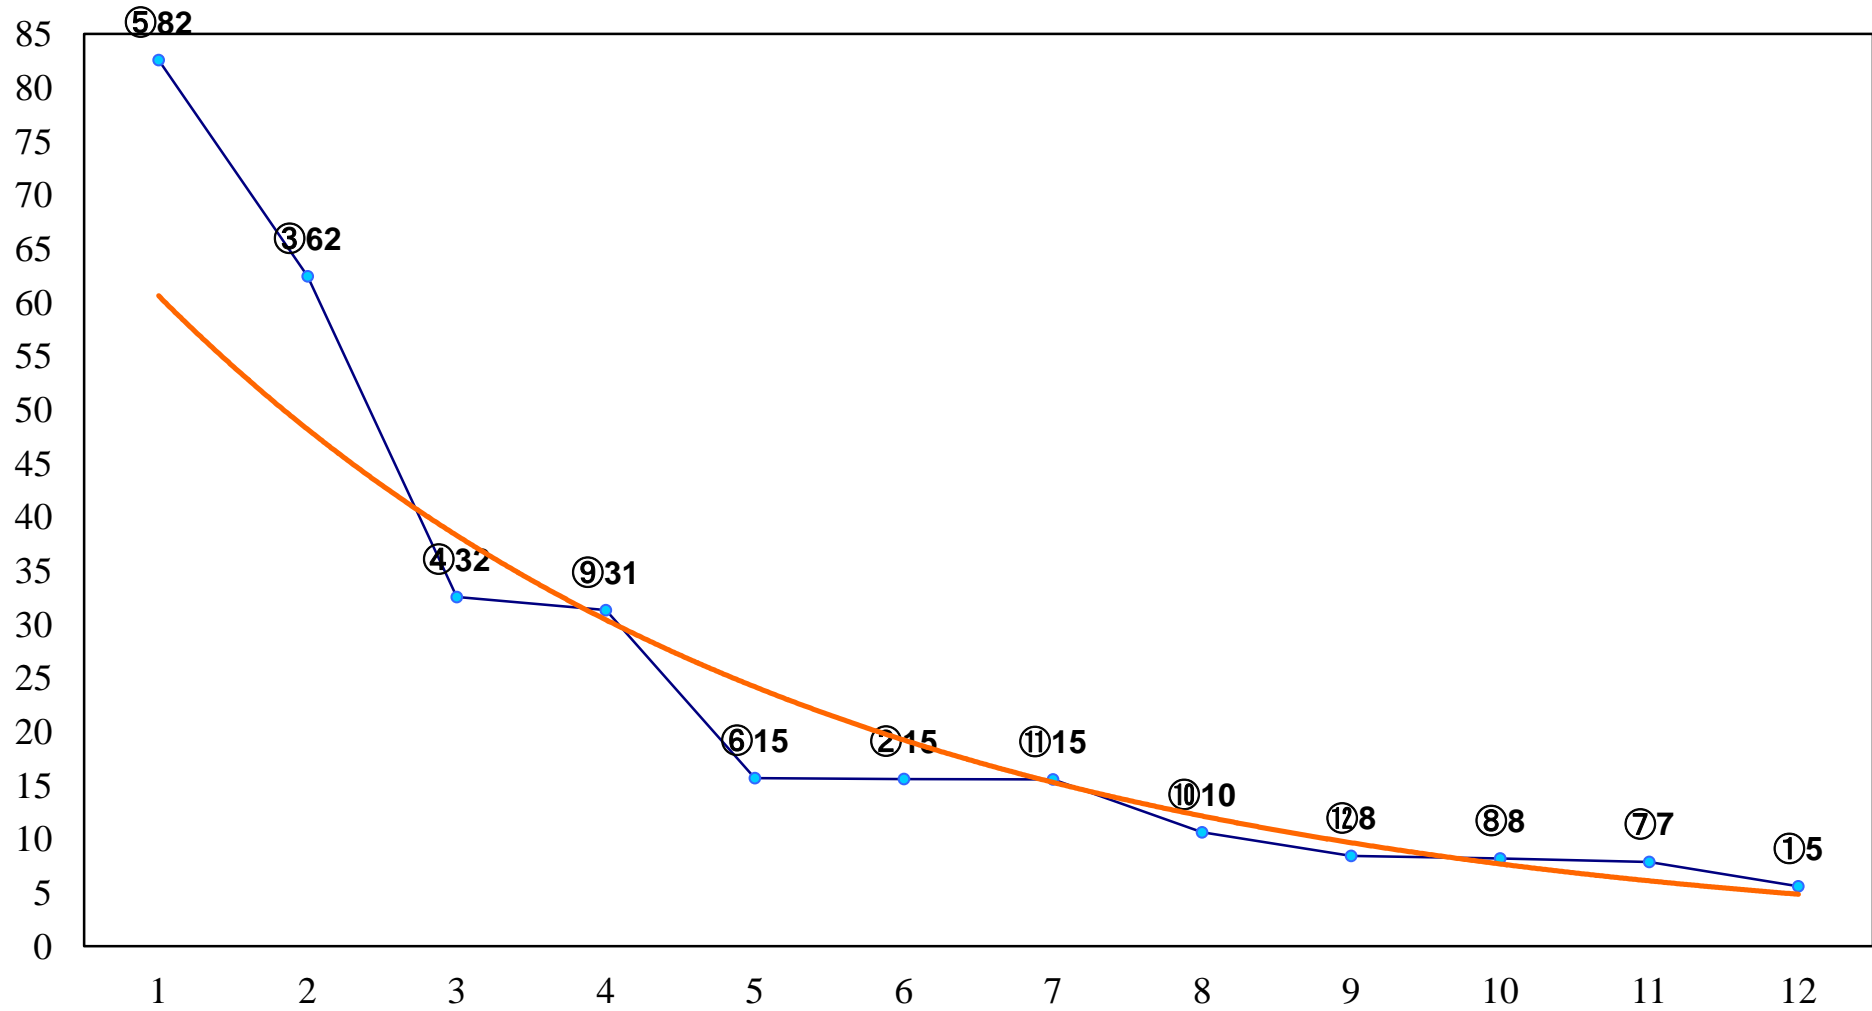

2016年12月19日(月) 浦和競馬 6R 13:05
若鷹特別2歳一 左1500m