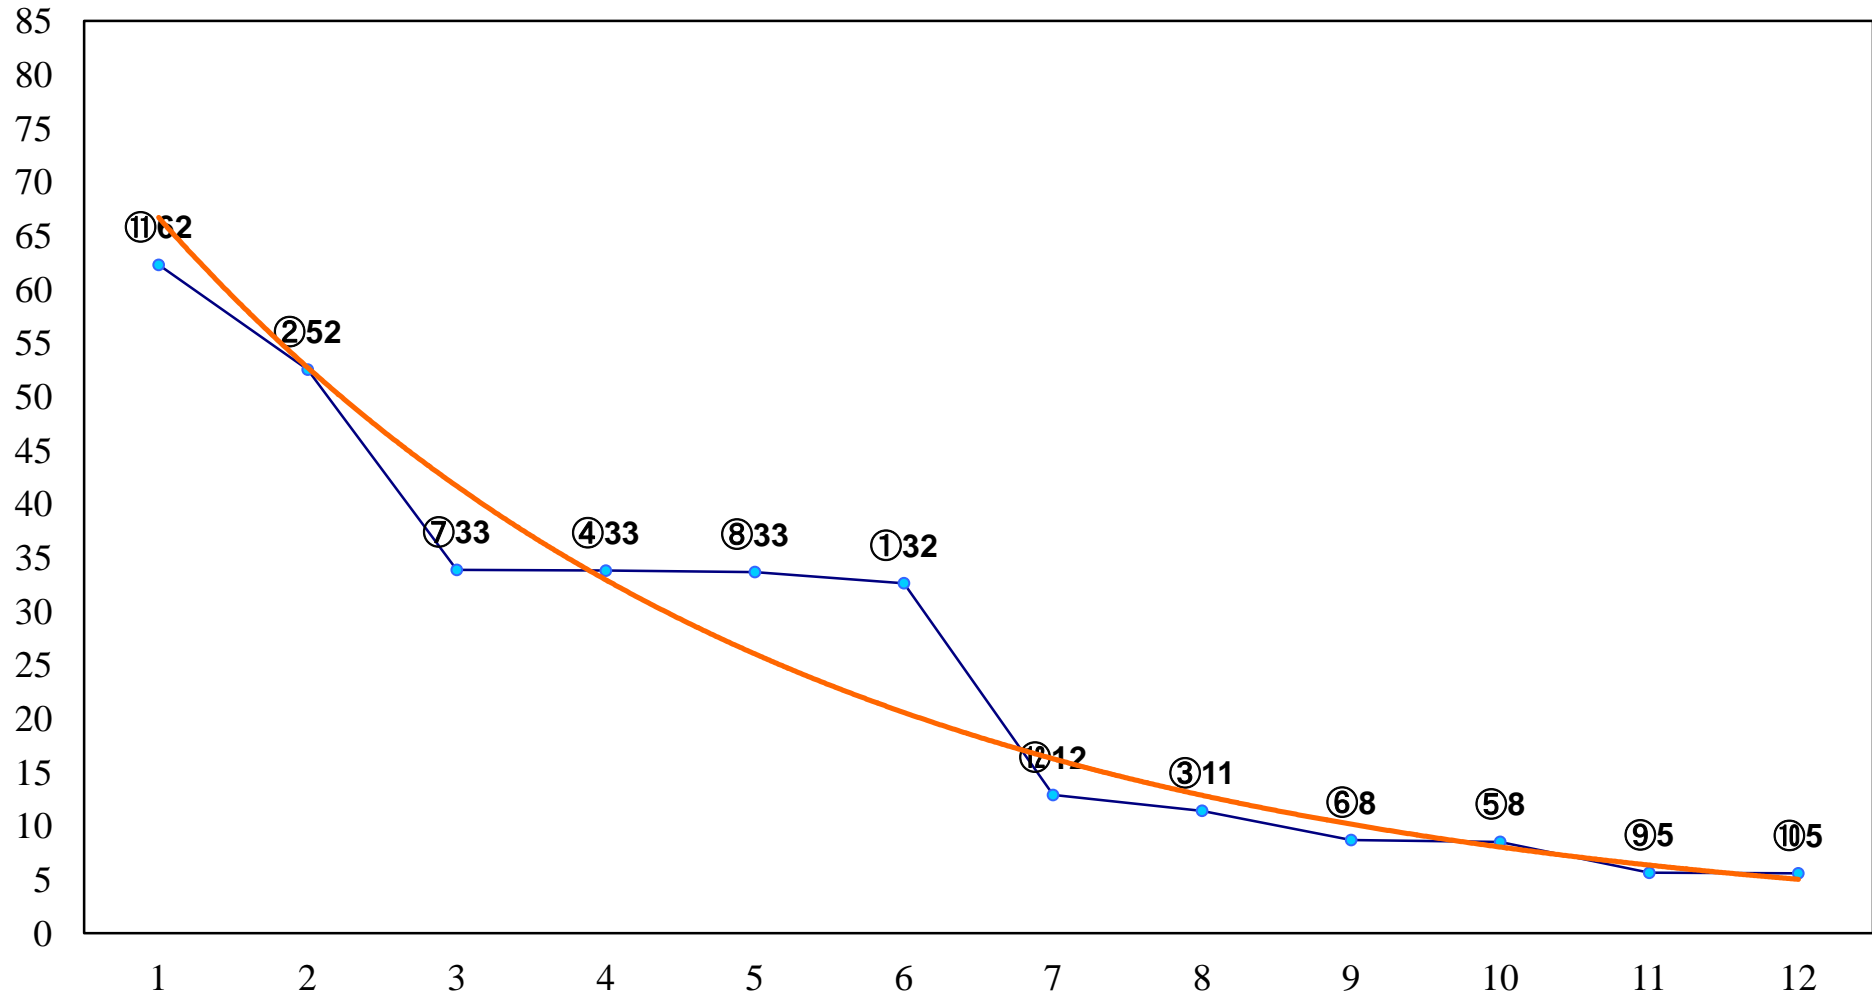

2016年12月19日(月) 浦和競馬 6R 13:05  
若鷹特別2歳一 左1500m

2016年12月19日(月) 浦和競馬 7R 13:40  
C2四五 左1400m

2016年12月19日(月) 浦和競馬 8R 14:15  
うどんサミットin熊谷賞C1七C2一 左1400m

2016年12月19日(月) 浦和競馬 9R 14:50  
西区水と緑と花のまち記念C1六 左1400m

2016年12月19日(月) 浦和競馬 10R 15:25  
師走特別B3三 左1600m