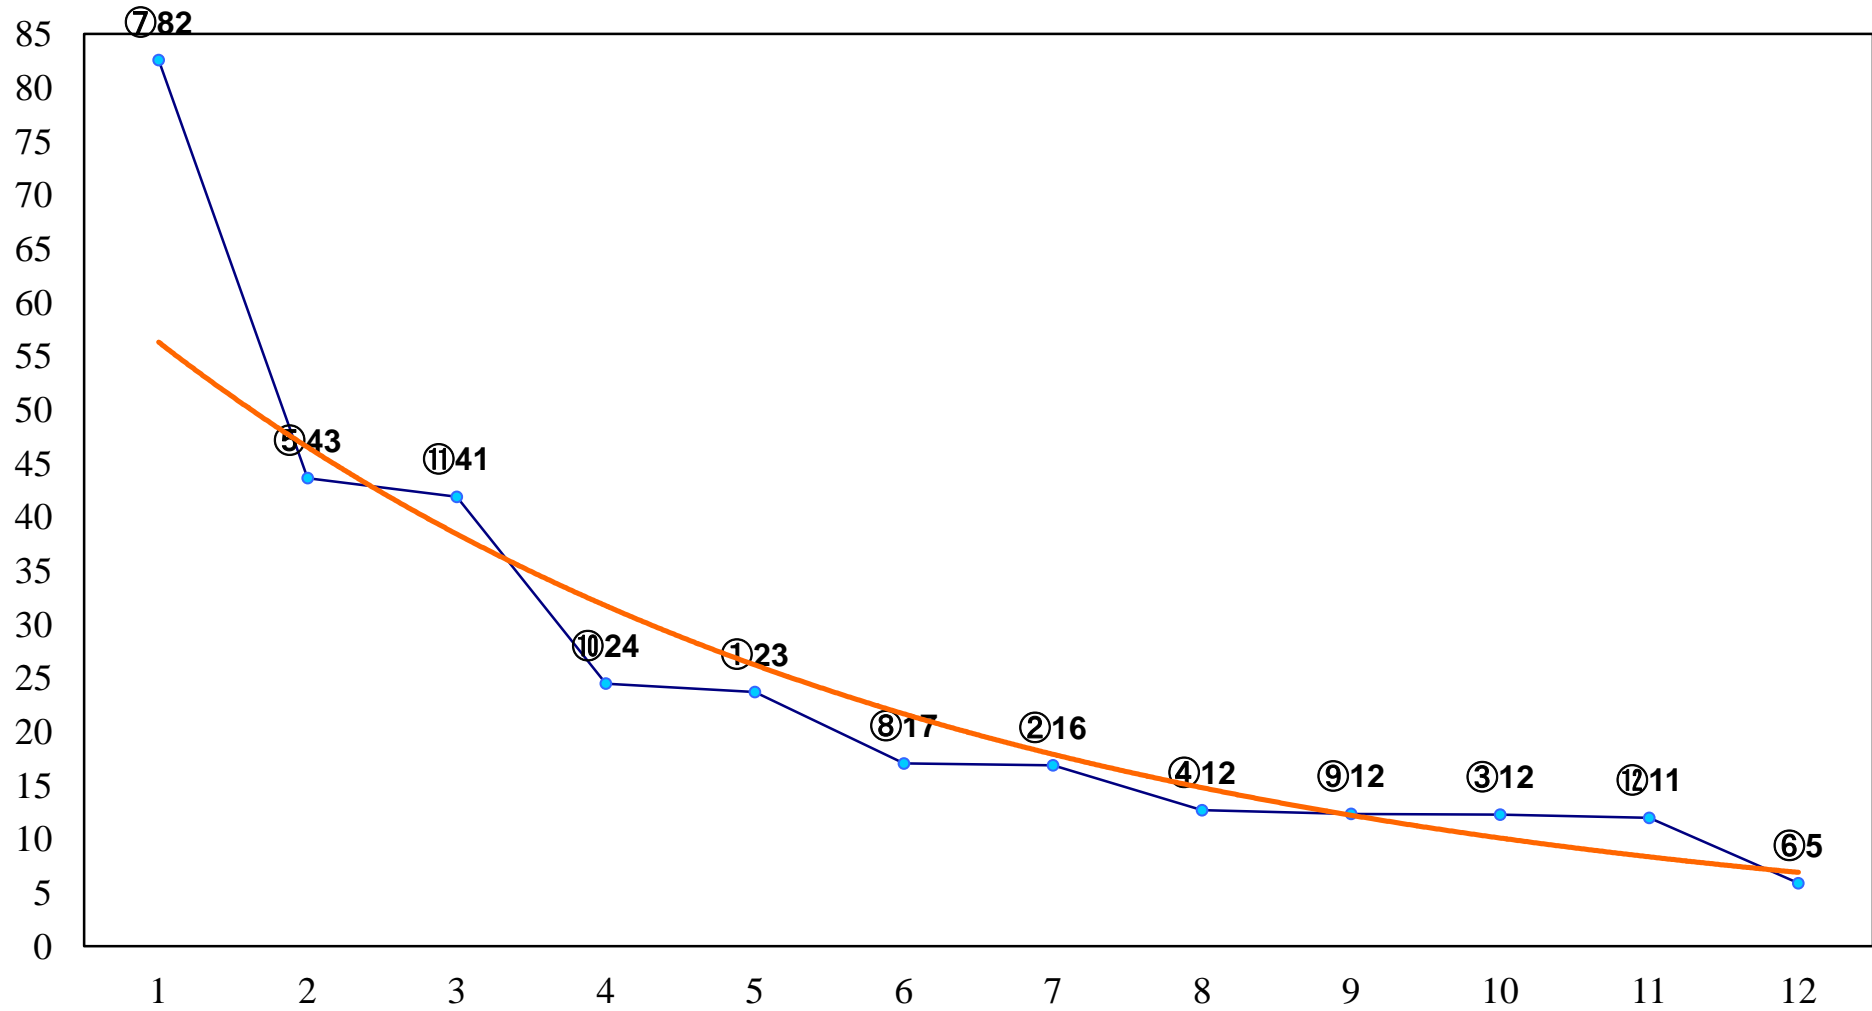

2016年12月20日(火) 浦和競馬 8R 14:15
埼玉県物産観光館「そぴあ」賞C1五 左1500m

2016年12月20日(火) 浦和競馬 7R 13:40
埼玉県物産観光協会会長賞C2六七 左1400m