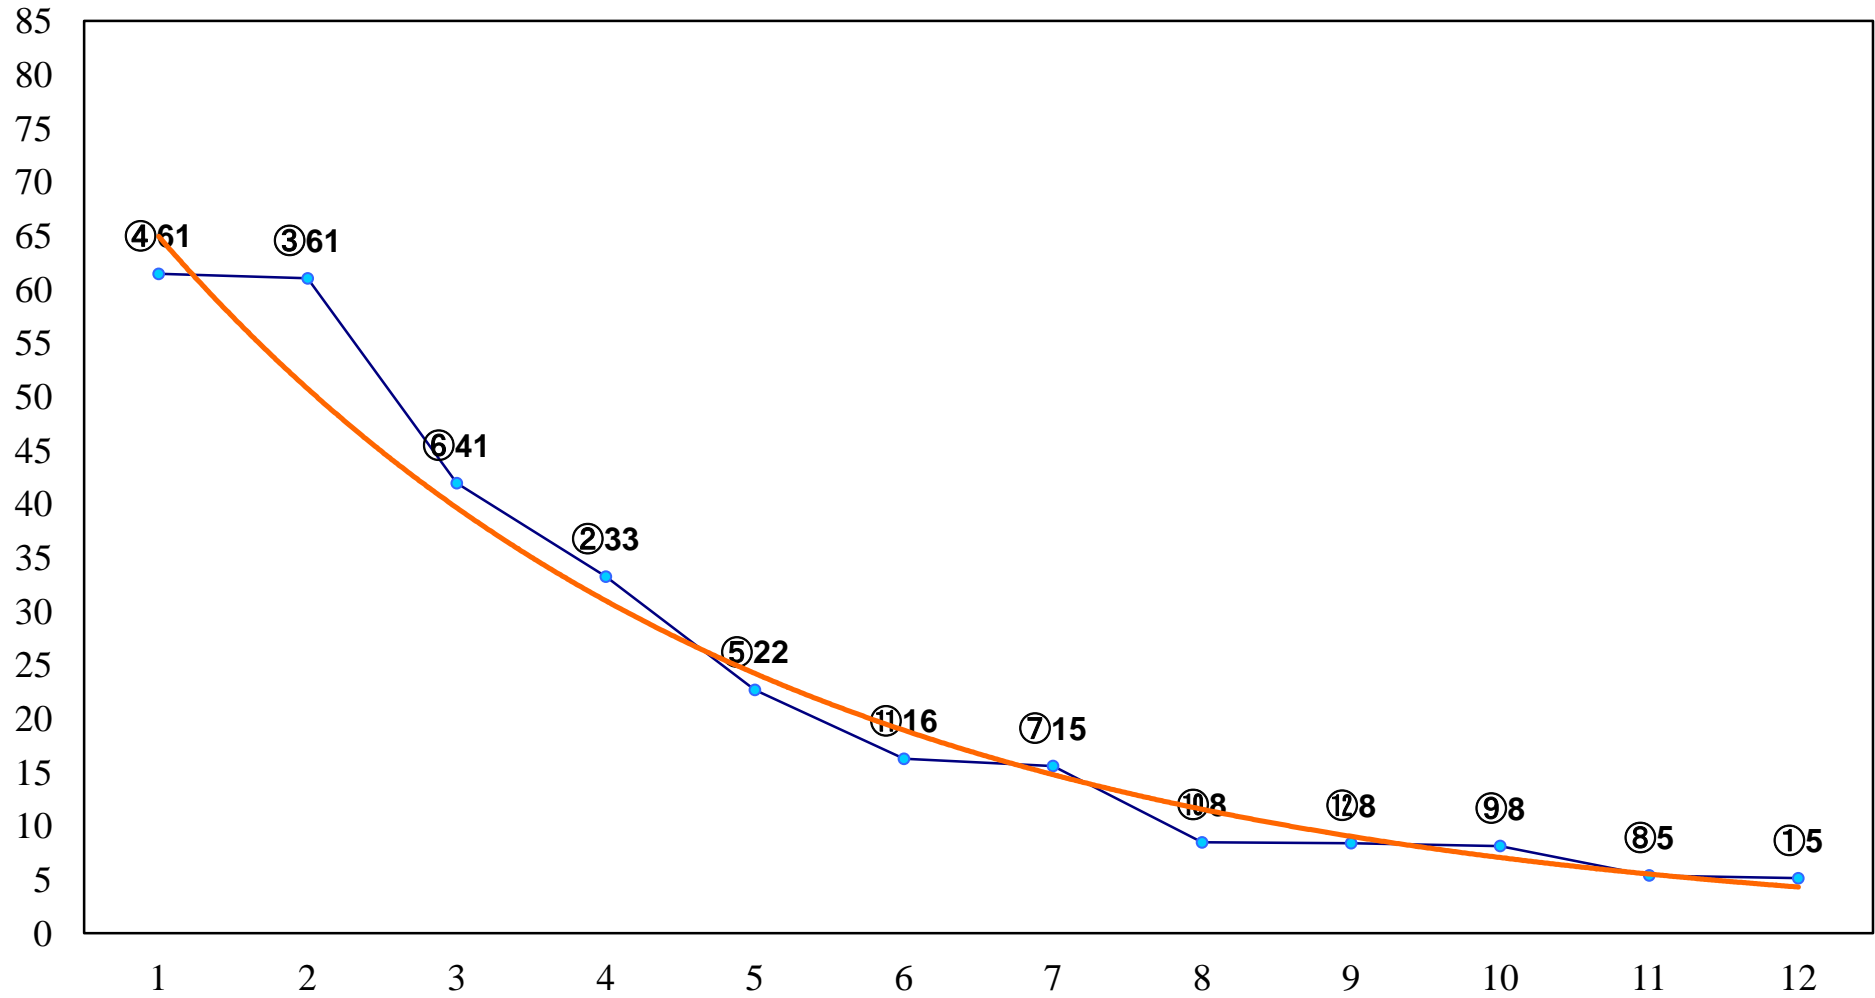

2016年12月20日(火) 浦和競馬 1R 10:20
2歳三 左1400m

2016年12月20日(火) 浦和競馬 2R 10:50
2歳二 左1400m

2016年12月20日(火) 浦和競馬 3R 11:20
3歳四 左1400m

2016年12月20日(火) 浦和競馬 4R 11:55
3歳三 左1400m

2016年12月20日(火) 浦和競馬 5R 12:30
C3五 左1400m

2016年12月20日(火) 浦和競馬 6R 13:05
C2六七 左1500m