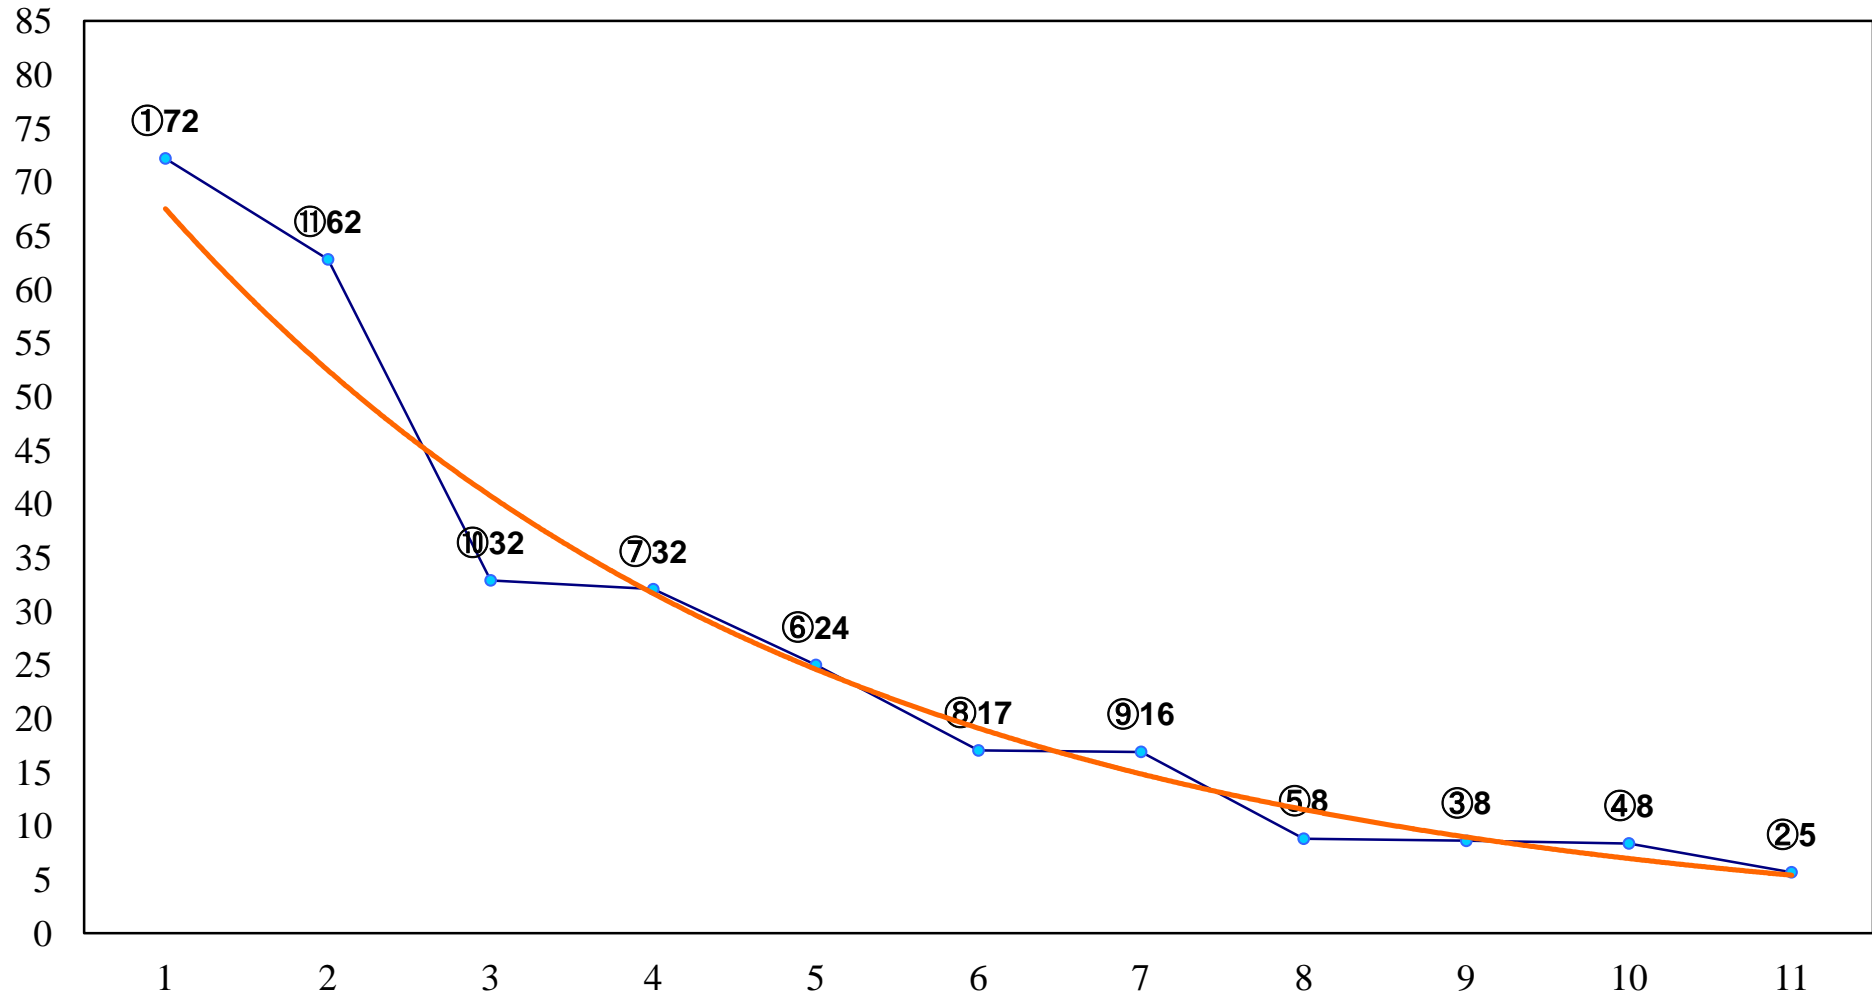

2016年12月20日(火) 浦和競馬 8R 14:15
埼玉県物産観光館「そぴあ」賞C1五 左1500m