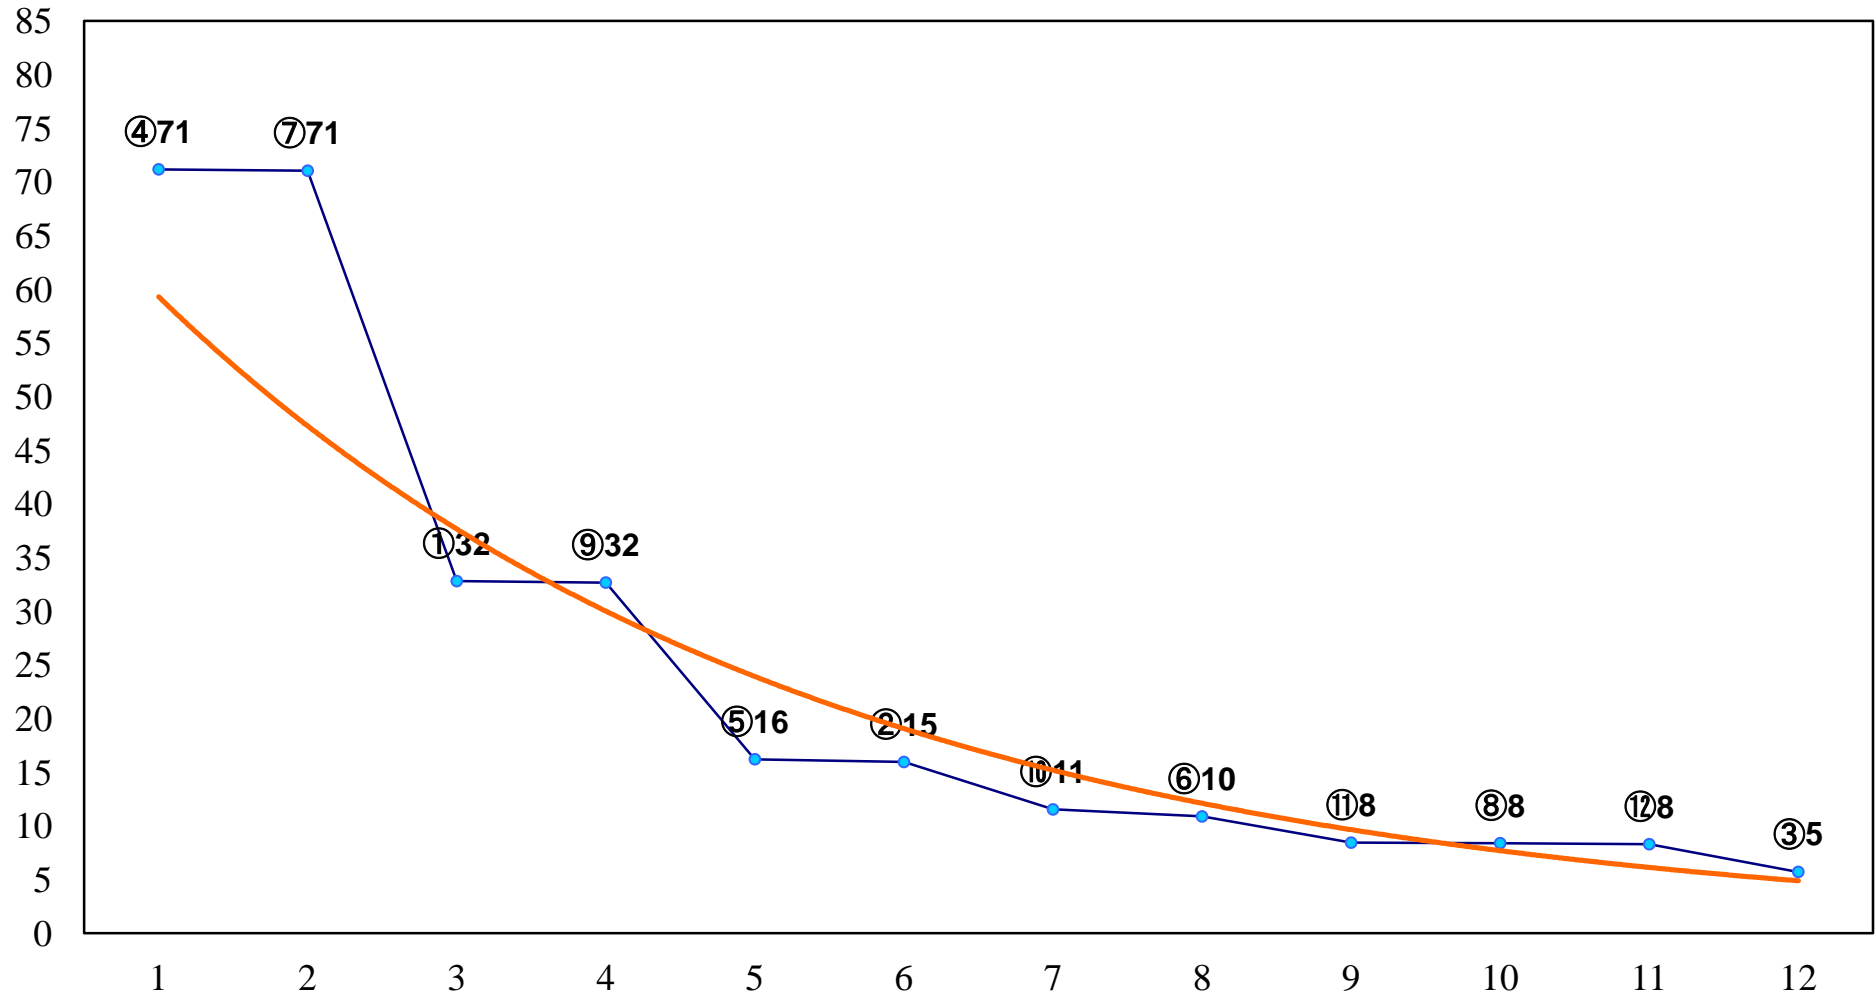

2016年12月20日(火) 浦和競馬 1R 10:20
2歳三 左1400m

2016年12月20日(火) 浦和競馬 2R 10:50
2歳二 左1400m

2016年12月20日(火) 浦和競馬 3R 11:20
3歳四 左1400m

2016年12月20日(火) 浦和競馬 4R 11:55
3歳三 左1400m

2016年12月20日(火) 浦和競馬 5R 12:30
C3五 左1400m

2016年12月20日(火) 浦和競馬 6R 13:05
C2六七 左1500m