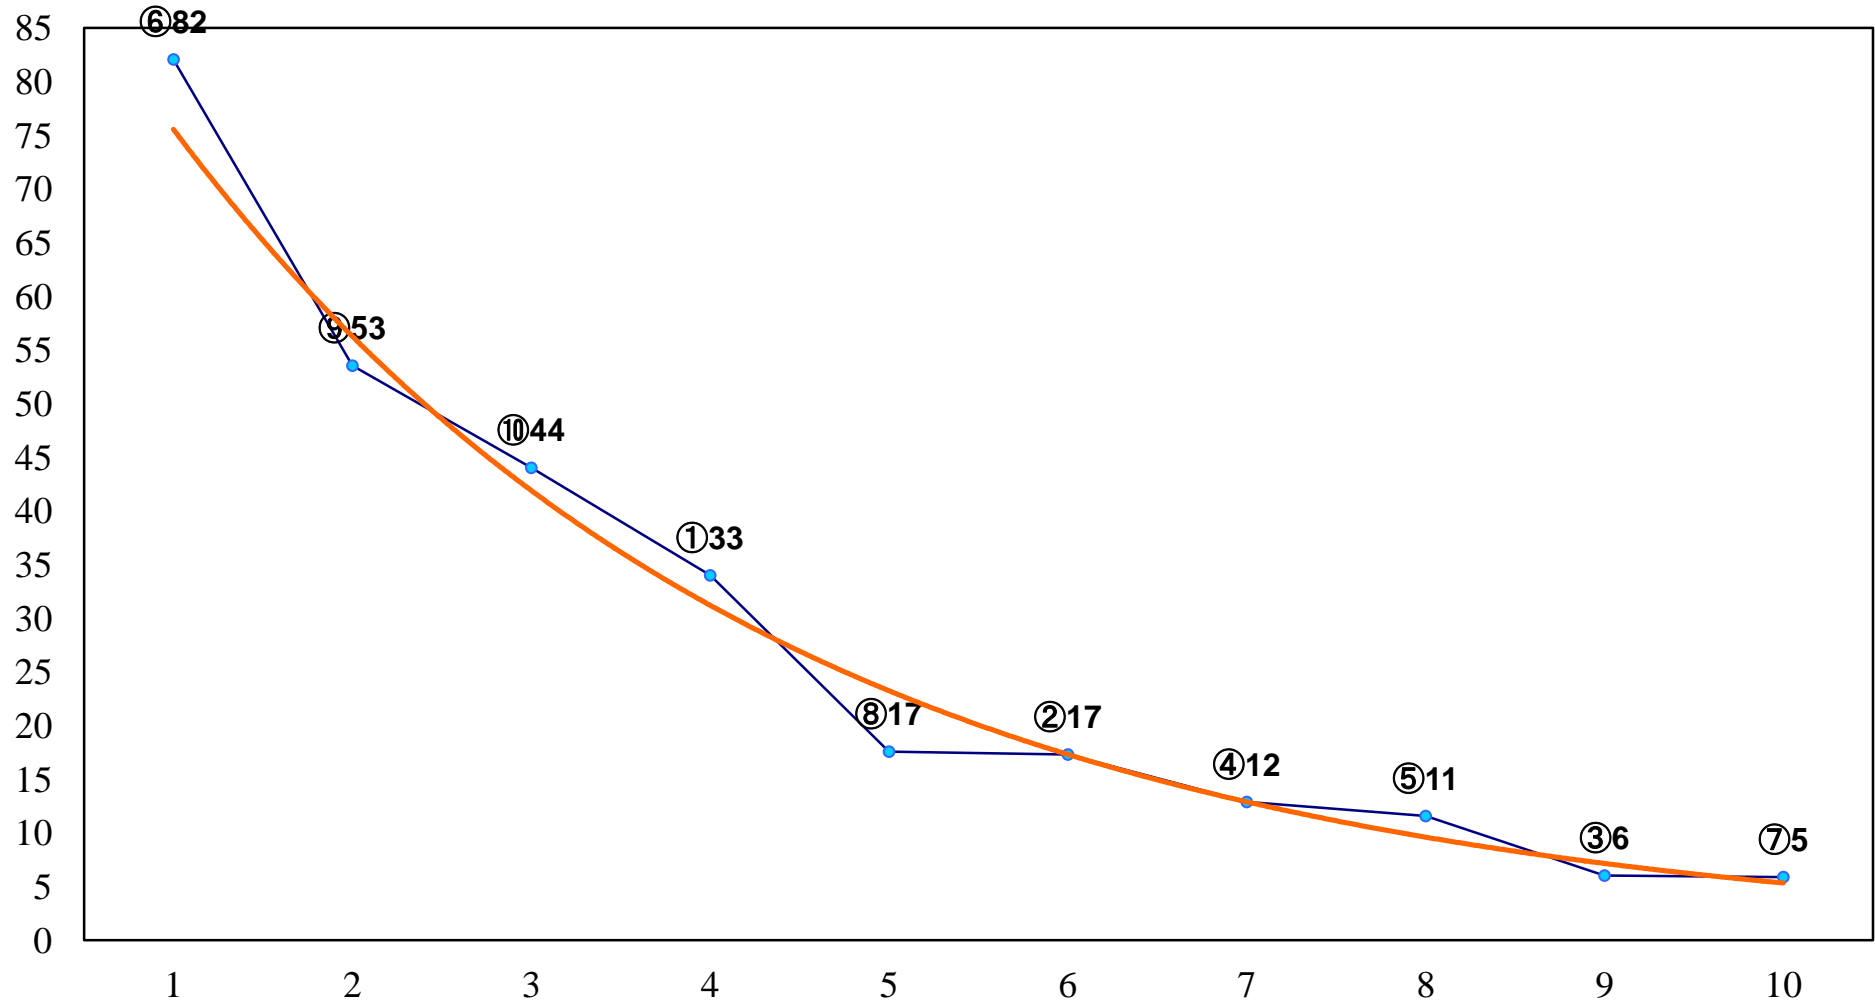

2016年12月20日(火) 浦和競馬 10R 15:25
けやき賞A2下 左1900m

2016年12月20日(火) 浦和競馬 9R 14:50
ディセンバー特別C1三 左1400m