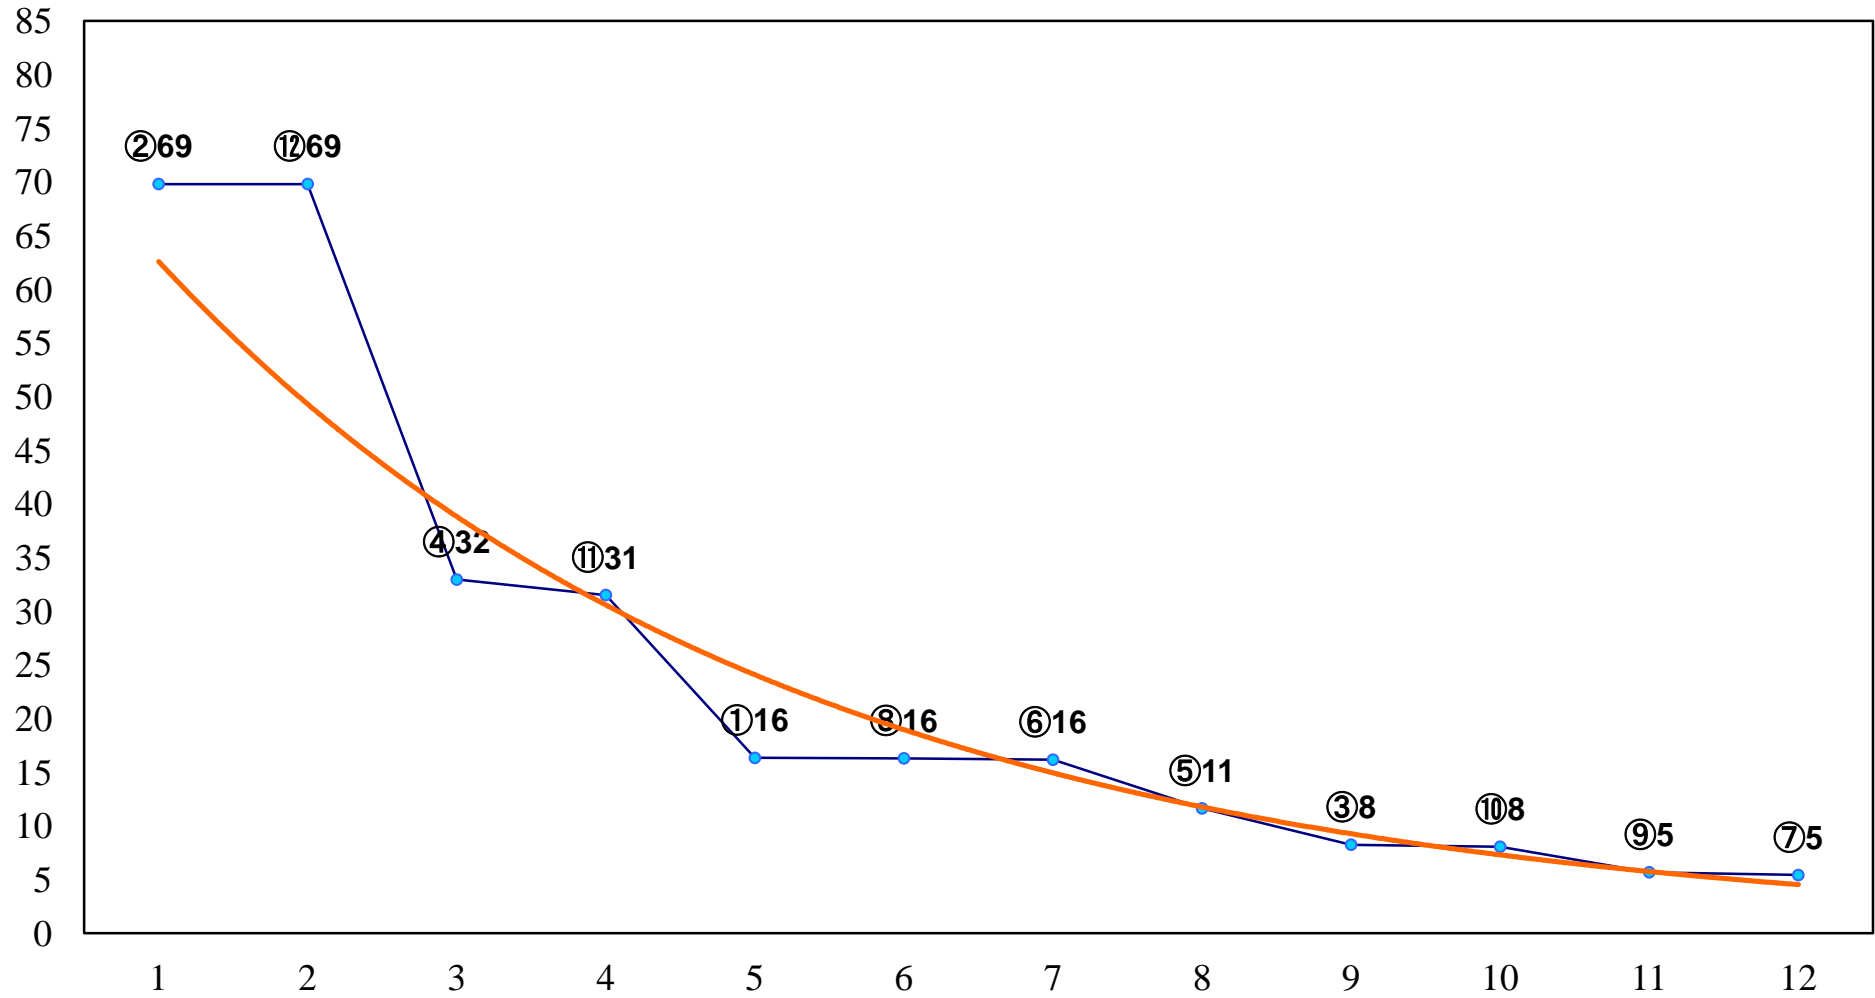

2016年12月20日(火) 浦和競馬 1R 10:20
2歳三 左1400m

2016年12月20日(火) 浦和競馬 2R 10:50
2歳二 左1400m

2016年12月20日(火) 浦和競馬 3R 11:20
3歳四 左1400m

2016年12月20日(火) 浦和競馬 4R 11:55
3歳三 左1400m

2016年12月20日(火) 浦和競馬 5R 12:30
C3五 左1400m

2016年12月20日(火) 浦和競馬 6R 13:05
C2六七 左1500m