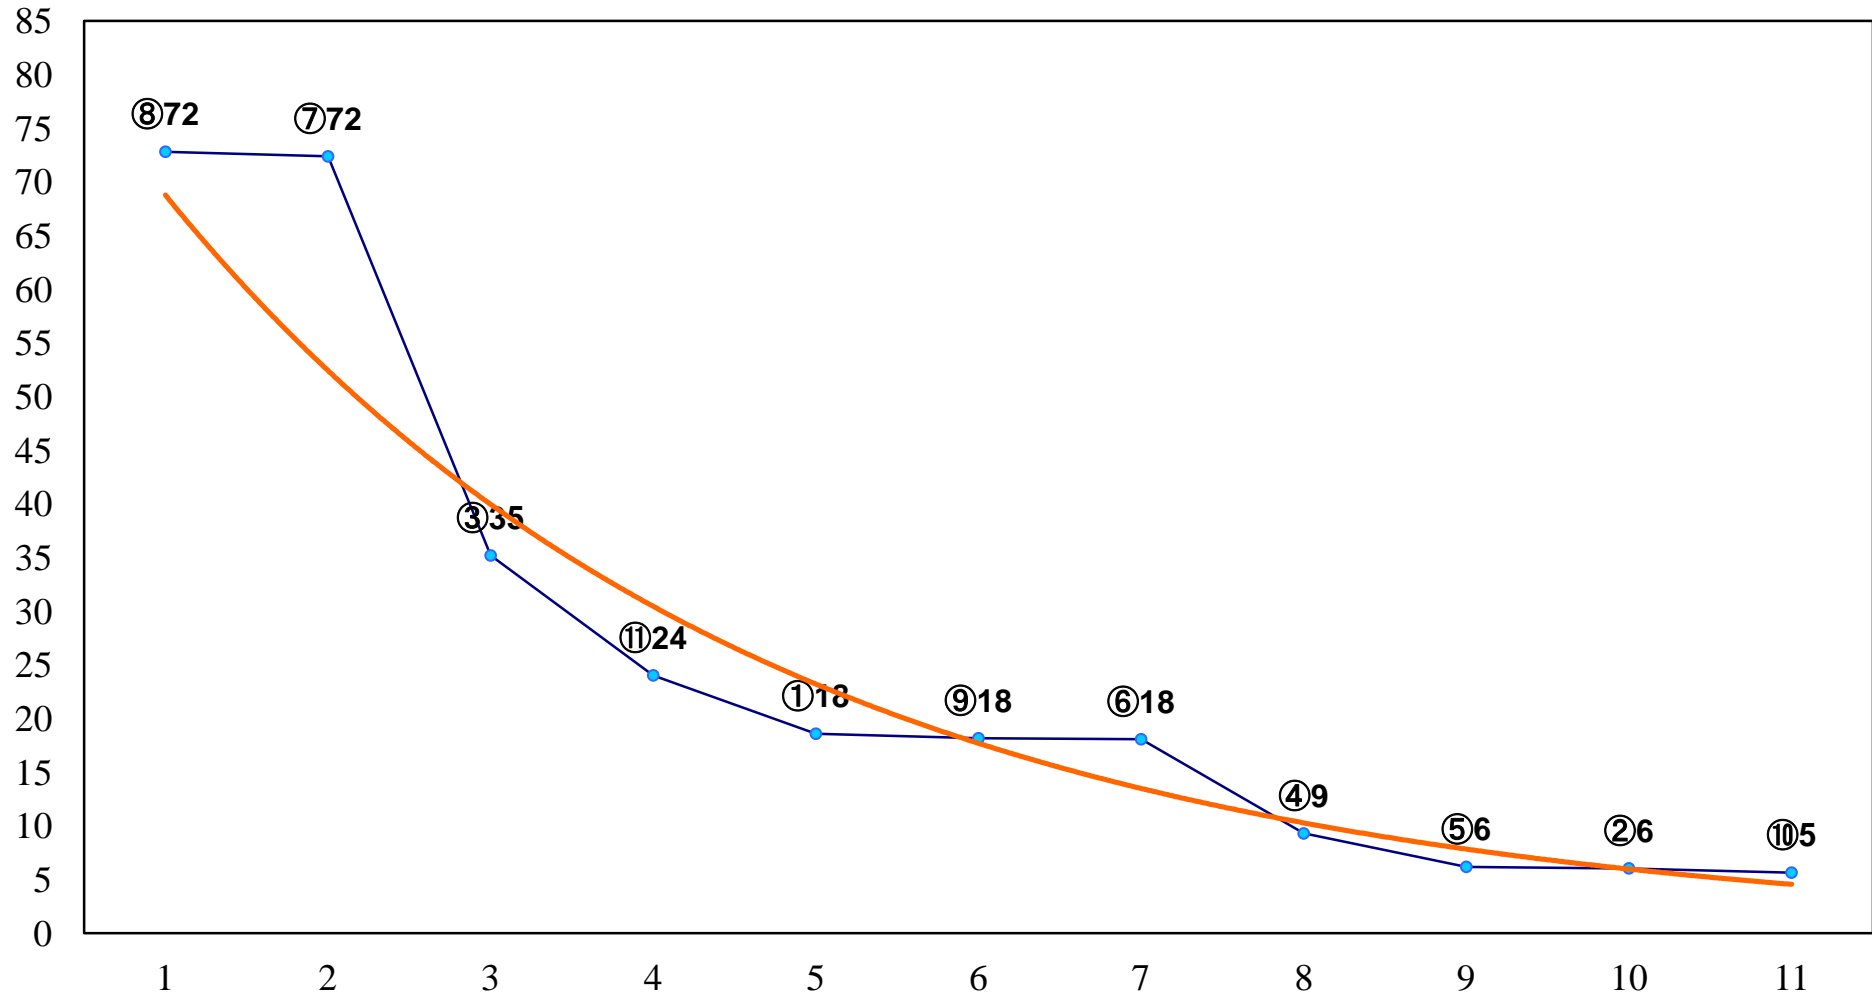

2016年12月20日(火) 浦和競馬 7R 13:40
埼玉県物産観光協会会長賞C2六七 左1400m

2016年12月20日(火) 浦和競馬 8R 14:15
埼玉県物産観光館「そぴあ」賞C1五 左1500m

2016年12月20日(火) 浦和競馬 9R 14:50
ディセンバー特別C1三 左1400m

2016年12月20日(火) 浦和競馬 10R 15:25
けやき賞A2下 左1900m

2016年12月20日(火) 浦和競馬 11R 16:00
秩父祭特別B3二 左1500m