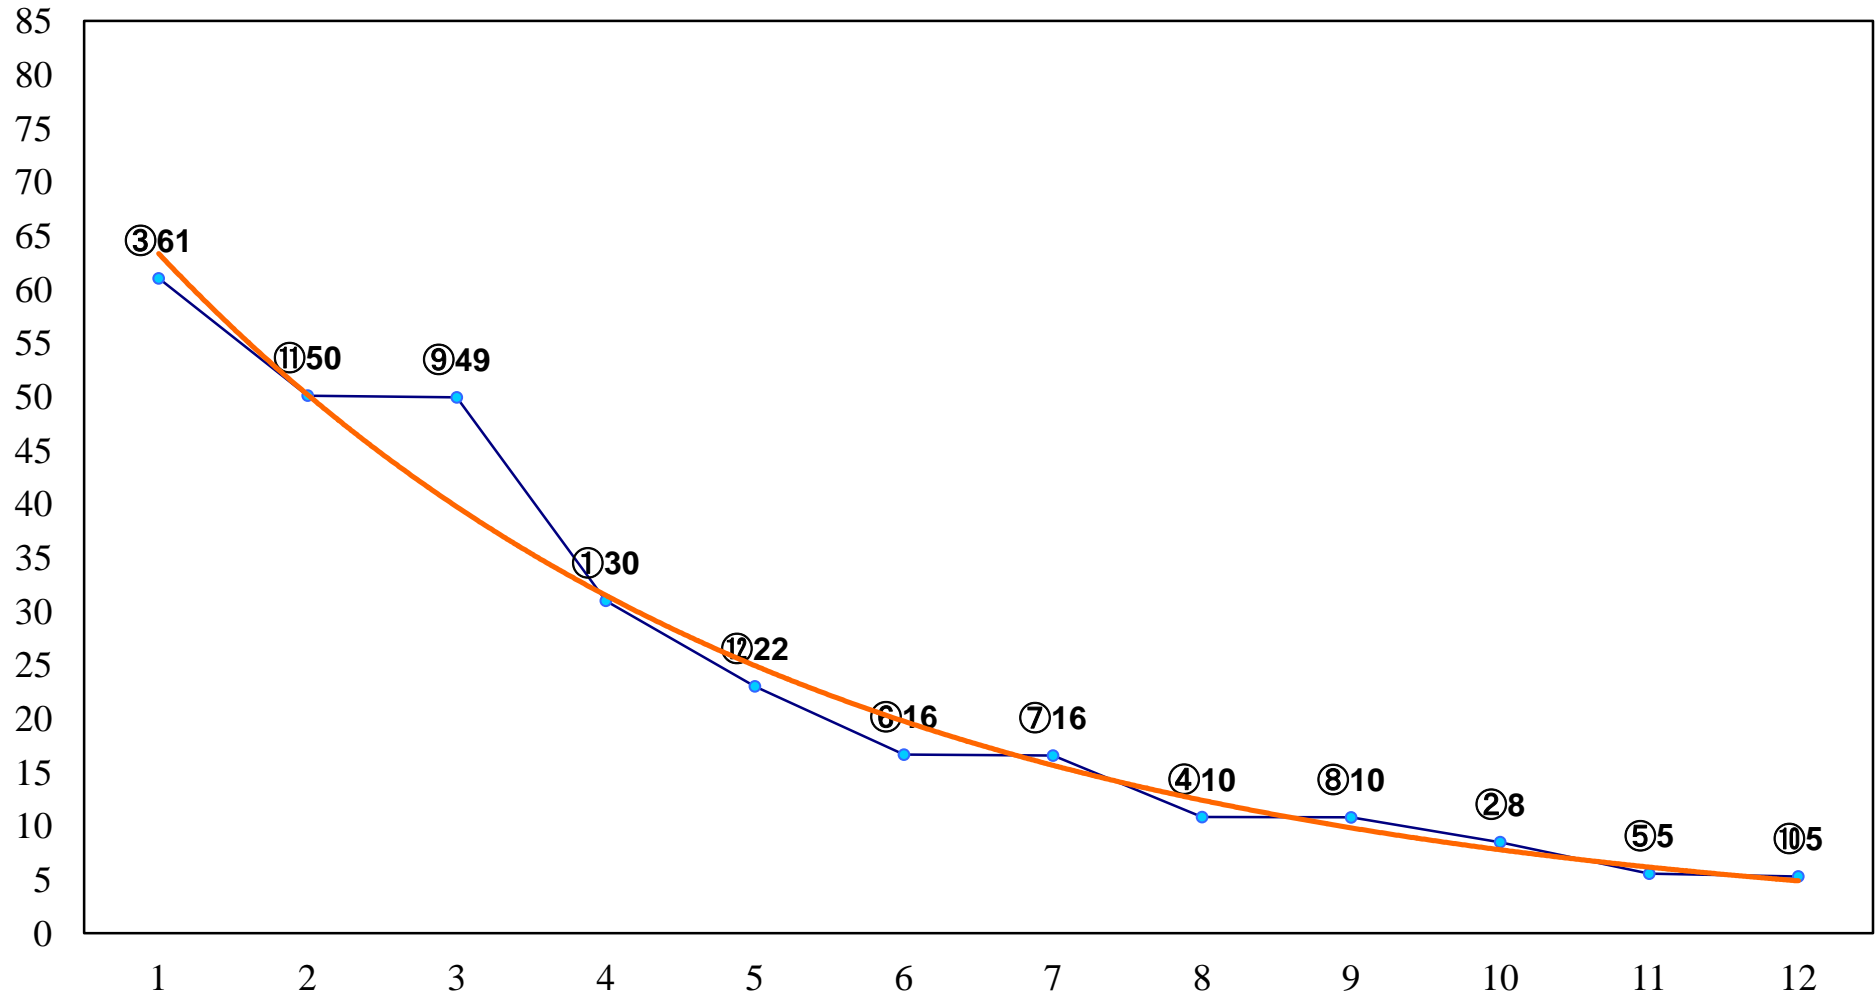

2016年12月20日(火) 浦和競馬 1R 10:20
2歳三 左1400m

2016年12月20日(火) 浦和競馬 2R 10:50
2歳二 左1400m

2016年12月20日(火) 浦和競馬 3R 11:20
3歳四 左1400m

2016年12月20日(火) 浦和競馬 4R 11:55
3歳三 左1400m

2016年12月20日(火) 浦和競馬 5R 12:30
C3五 左1400m

2016年12月20日(火) 浦和競馬 6R 13:05
C2六七 左1500m