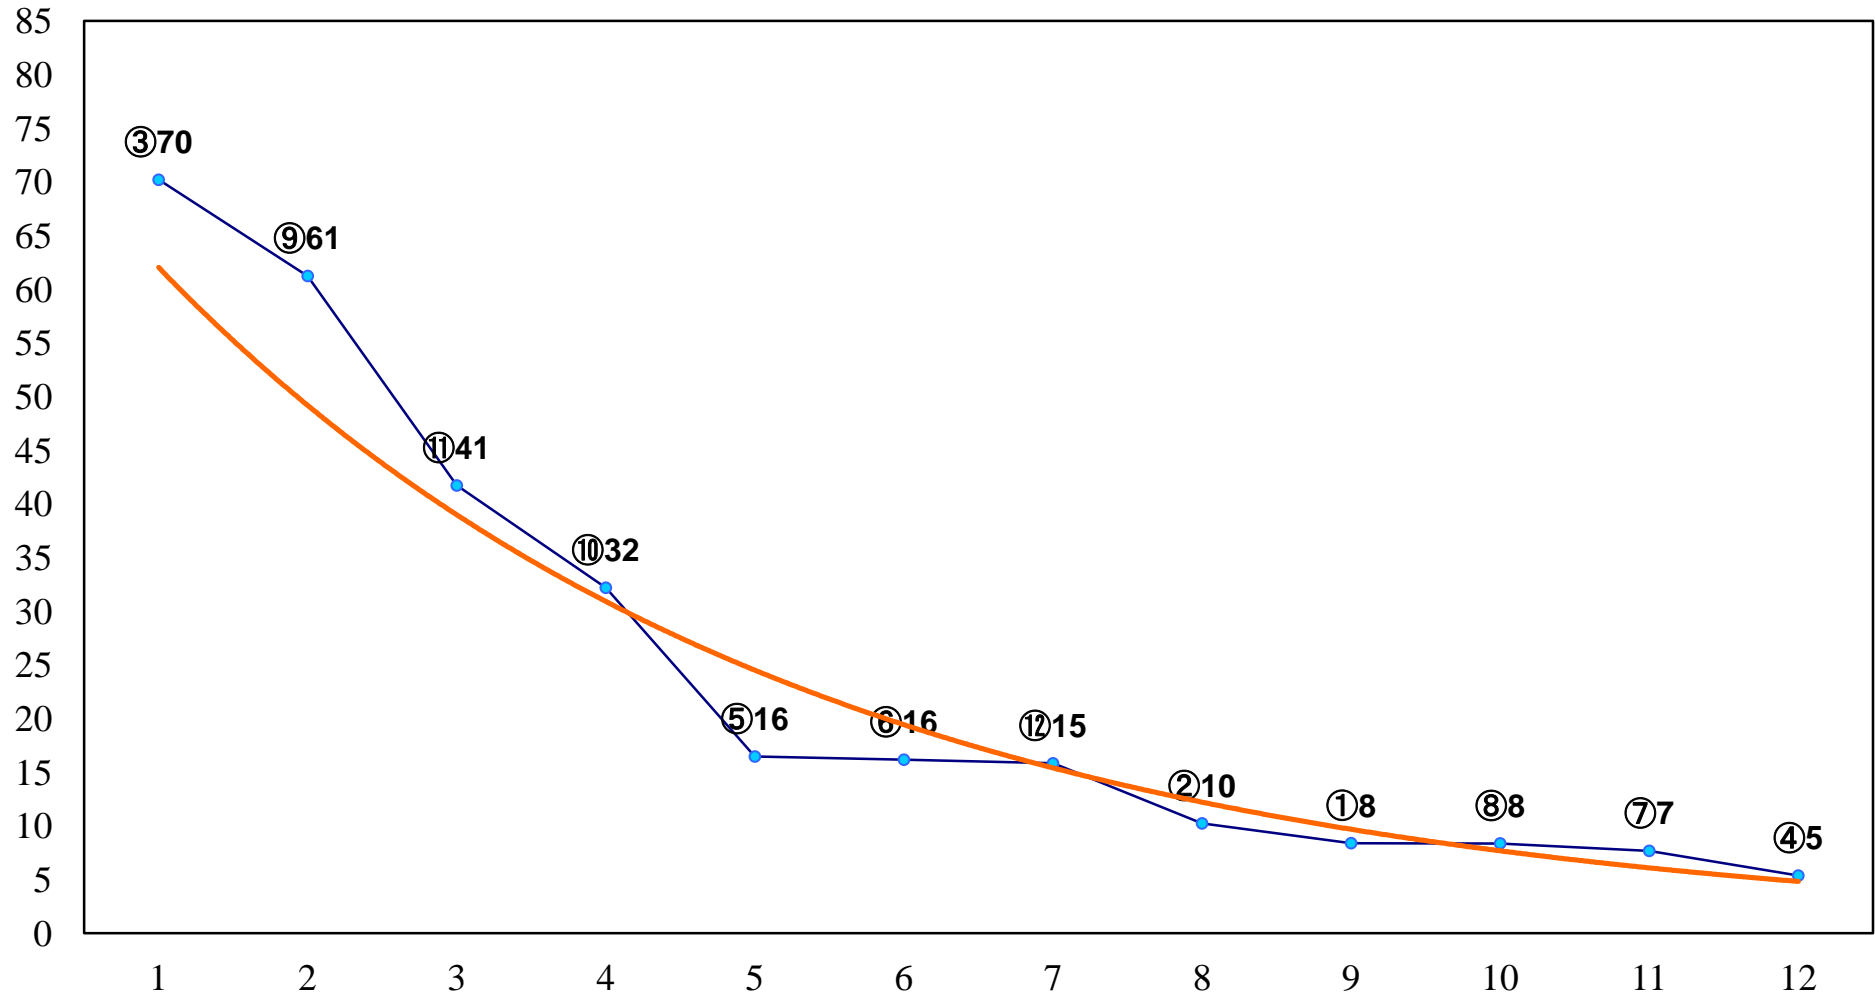

2016年12月20日(火) 浦和競馬 1R 10:20
2歳三 左1400m

2016年12月20日(火) 浦和競馬 2R 10:50
2歳二 左1400m

2016年12月20日(火) 浦和競馬 3R 11:20
3歳四 左1400m

2016年12月20日(火) 浦和競馬 4R 11:55
3歳三 左1400m

2016年12月20日(火) 浦和競馬 5R 12:30
C3五 左1400m

2016年12月20日(火) 浦和競馬 6R 13:05
C2六七 左1500m