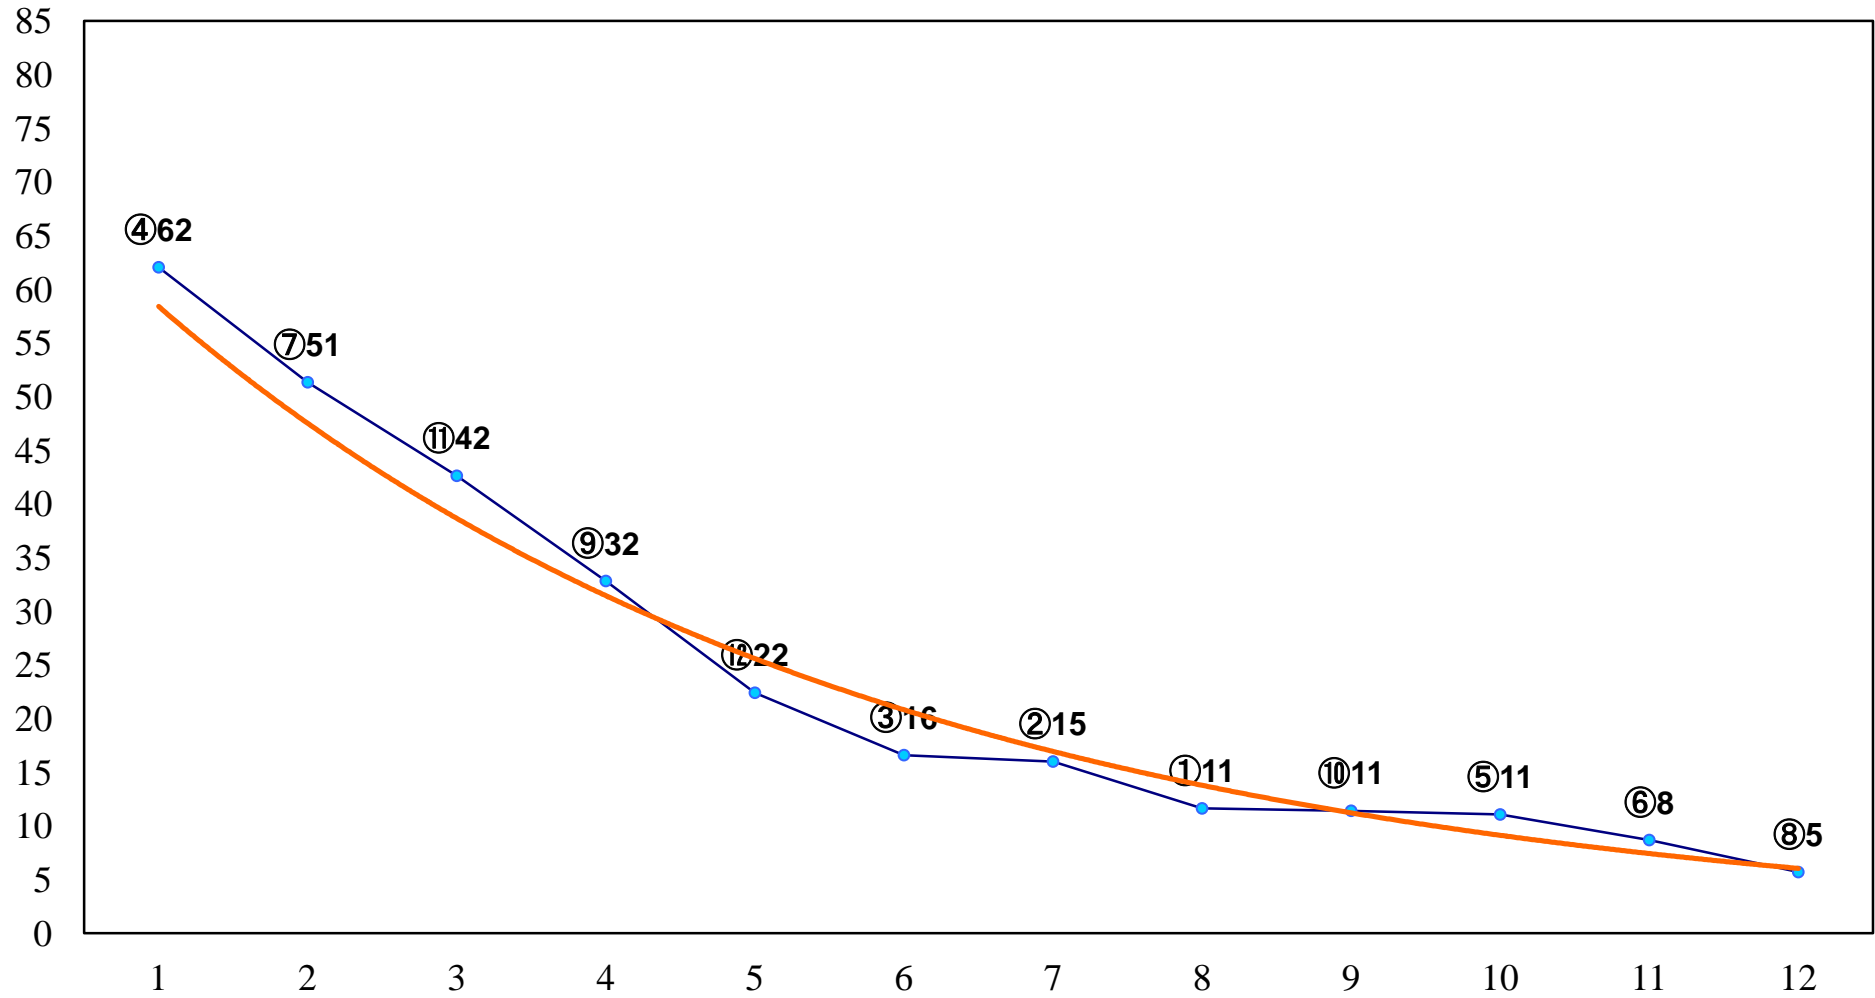

2016年12月20日(火) 浦和競馬 1R 10:20
2歳三 左1400m

2016年12月20日(火) 浦和競馬 2R 10:50
2歳二 左1400m

2016年12月20日(火) 浦和競馬 3R 11:20
3歳四 左1400m

2016年12月20日(火) 浦和競馬 4R 11:55
3歳三 左1400m

2016年12月20日(火) 浦和競馬 5R 12:30
C3五 左1400m

2016年12月20日(火) 浦和競馬 6R 13:05
C2六七 左1500m