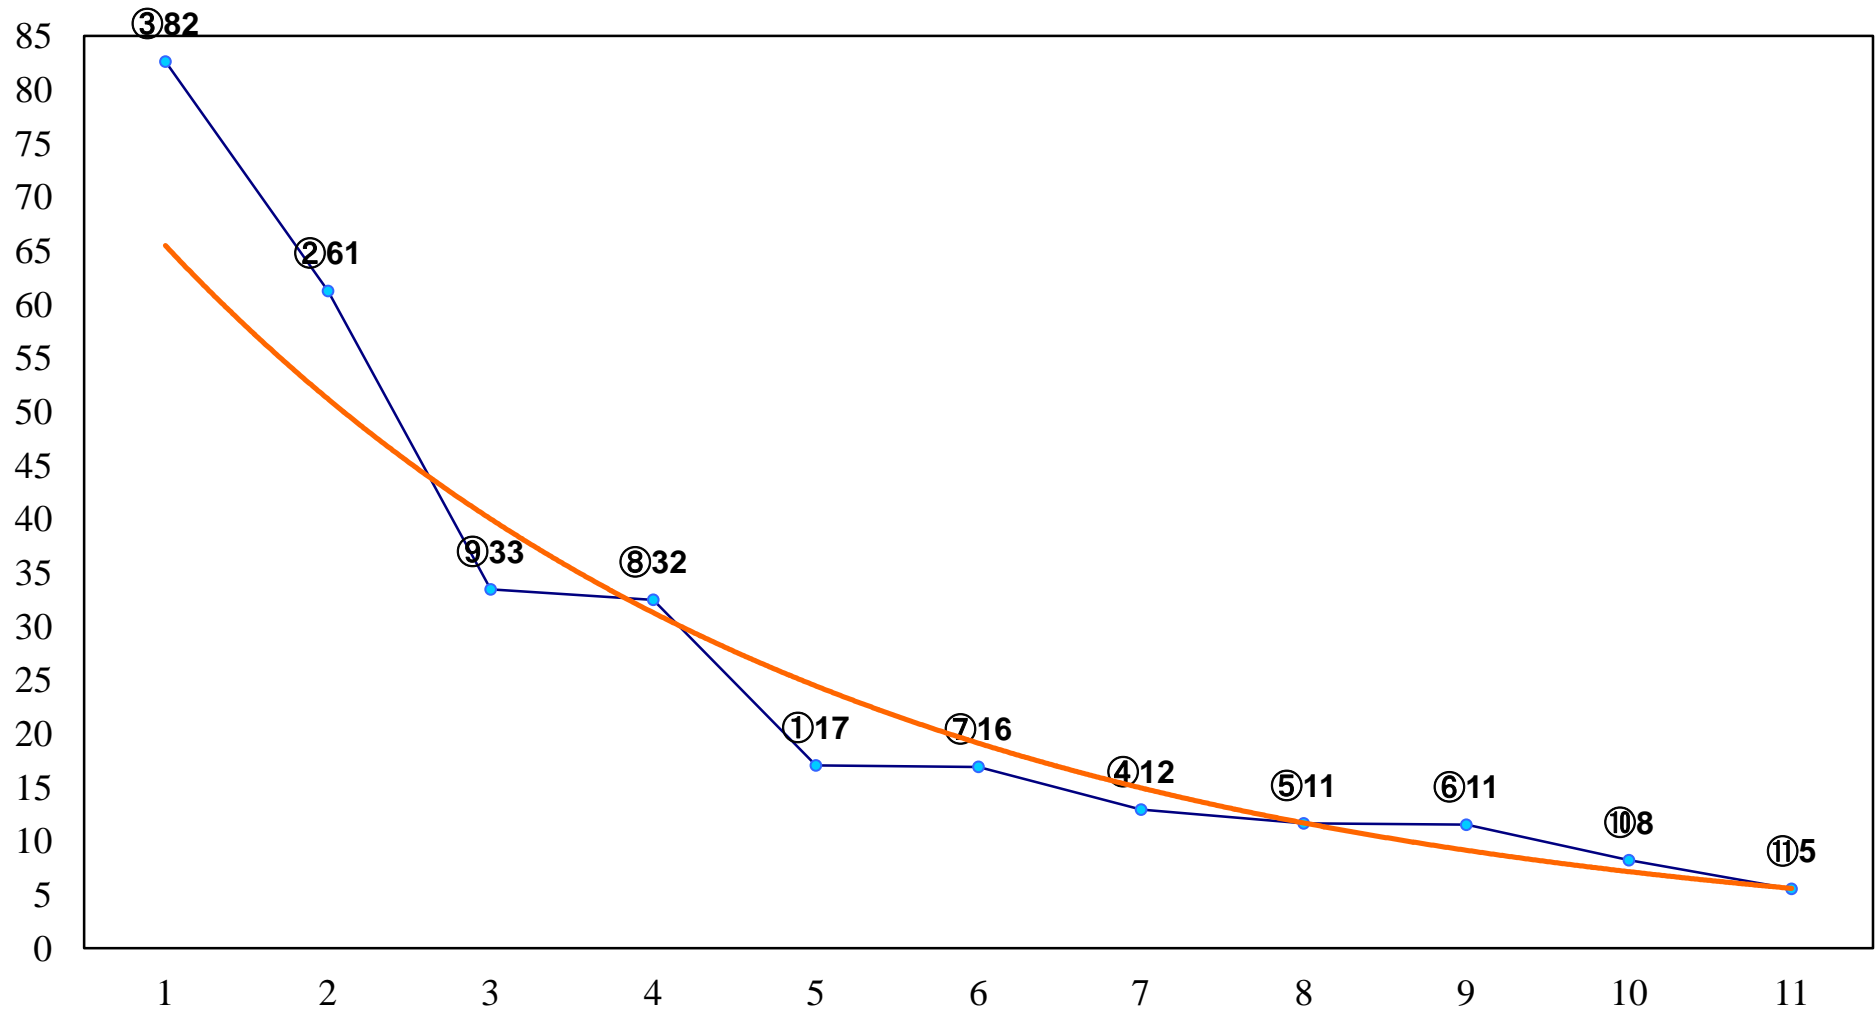

2017年01月10日(火) 船橋競馬 8R 14:20
ヒヨドリ賞C1C2選抜牝馬 左1500m