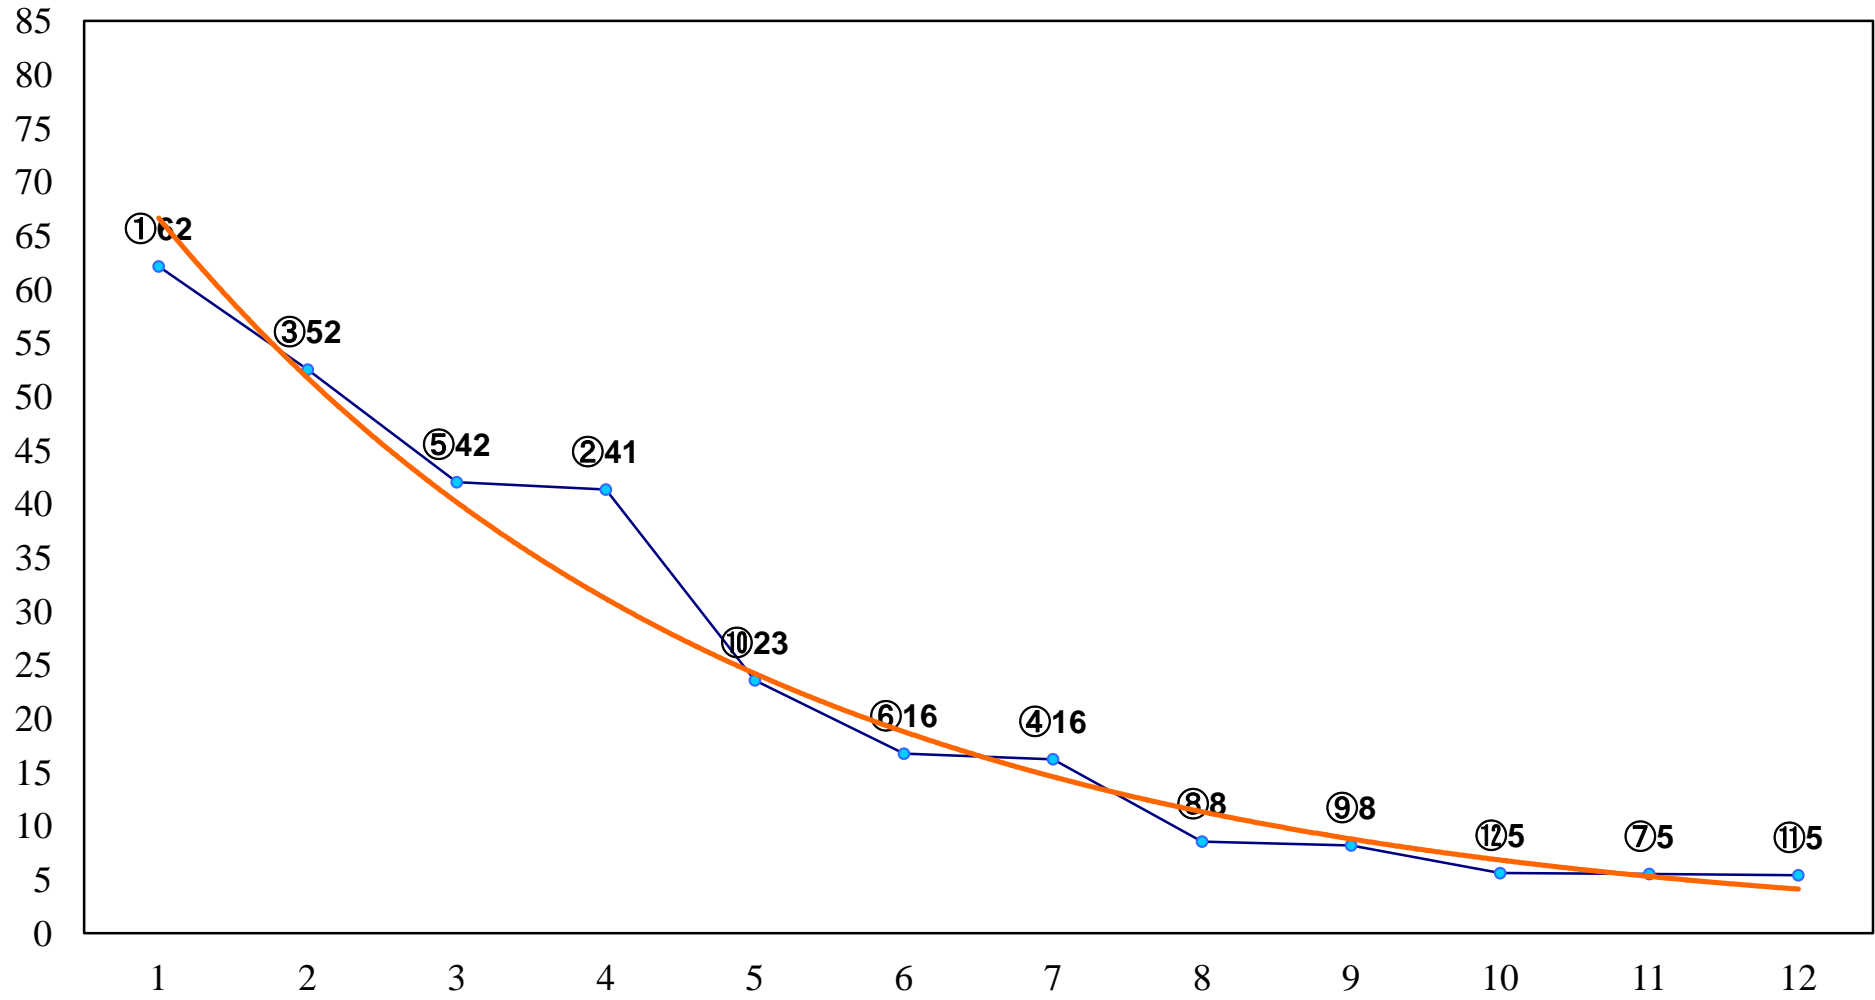

2017年01月10日(火) 船橋競馬 1R 10:50
C3四歳選定馬 左1200m

2017年01月10日(火) 船橋競馬 2R 11:20
3歳五 左1200m

2017年01月10日(火) 船橋競馬 3R 11:50
C3八九 左1500m

2017年01月10日(火) 船橋競馬 4R 12:20
C3八九 左1200m

2017年01月10日(火) 船橋競馬 5R 12:50
3歳二 左1500m