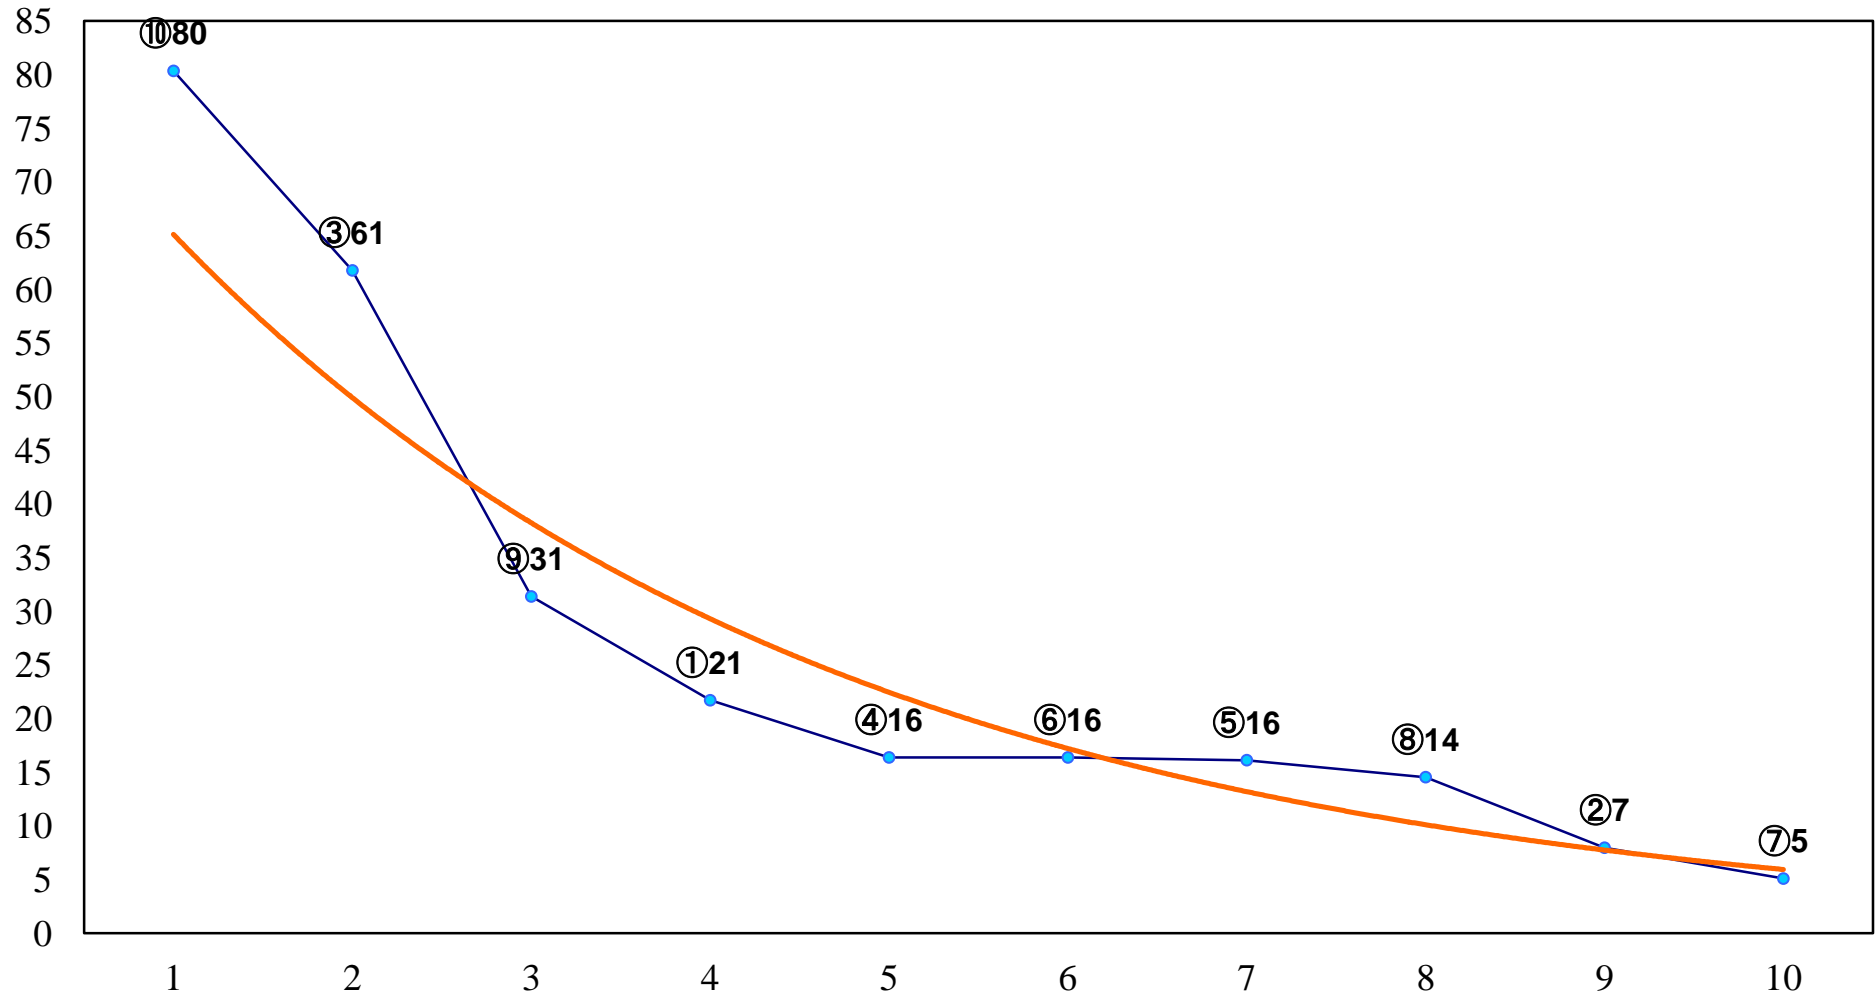

2017年01月10日(火) 船橋競馬 1R 10:50
C3四歳選定馬 左1200m

2017年01月10日(火) 船橋競馬 2R 11:20
3歳五 左1200m

2017年01月10日(火) 船橋競馬 3R 11:50
C3八九 左1500m

2017年01月10日(火) 船橋競馬 4R 12:20
C3八九 左1200m

2017年01月10日(火) 船橋競馬 5R 12:50
3歳二 左1500m