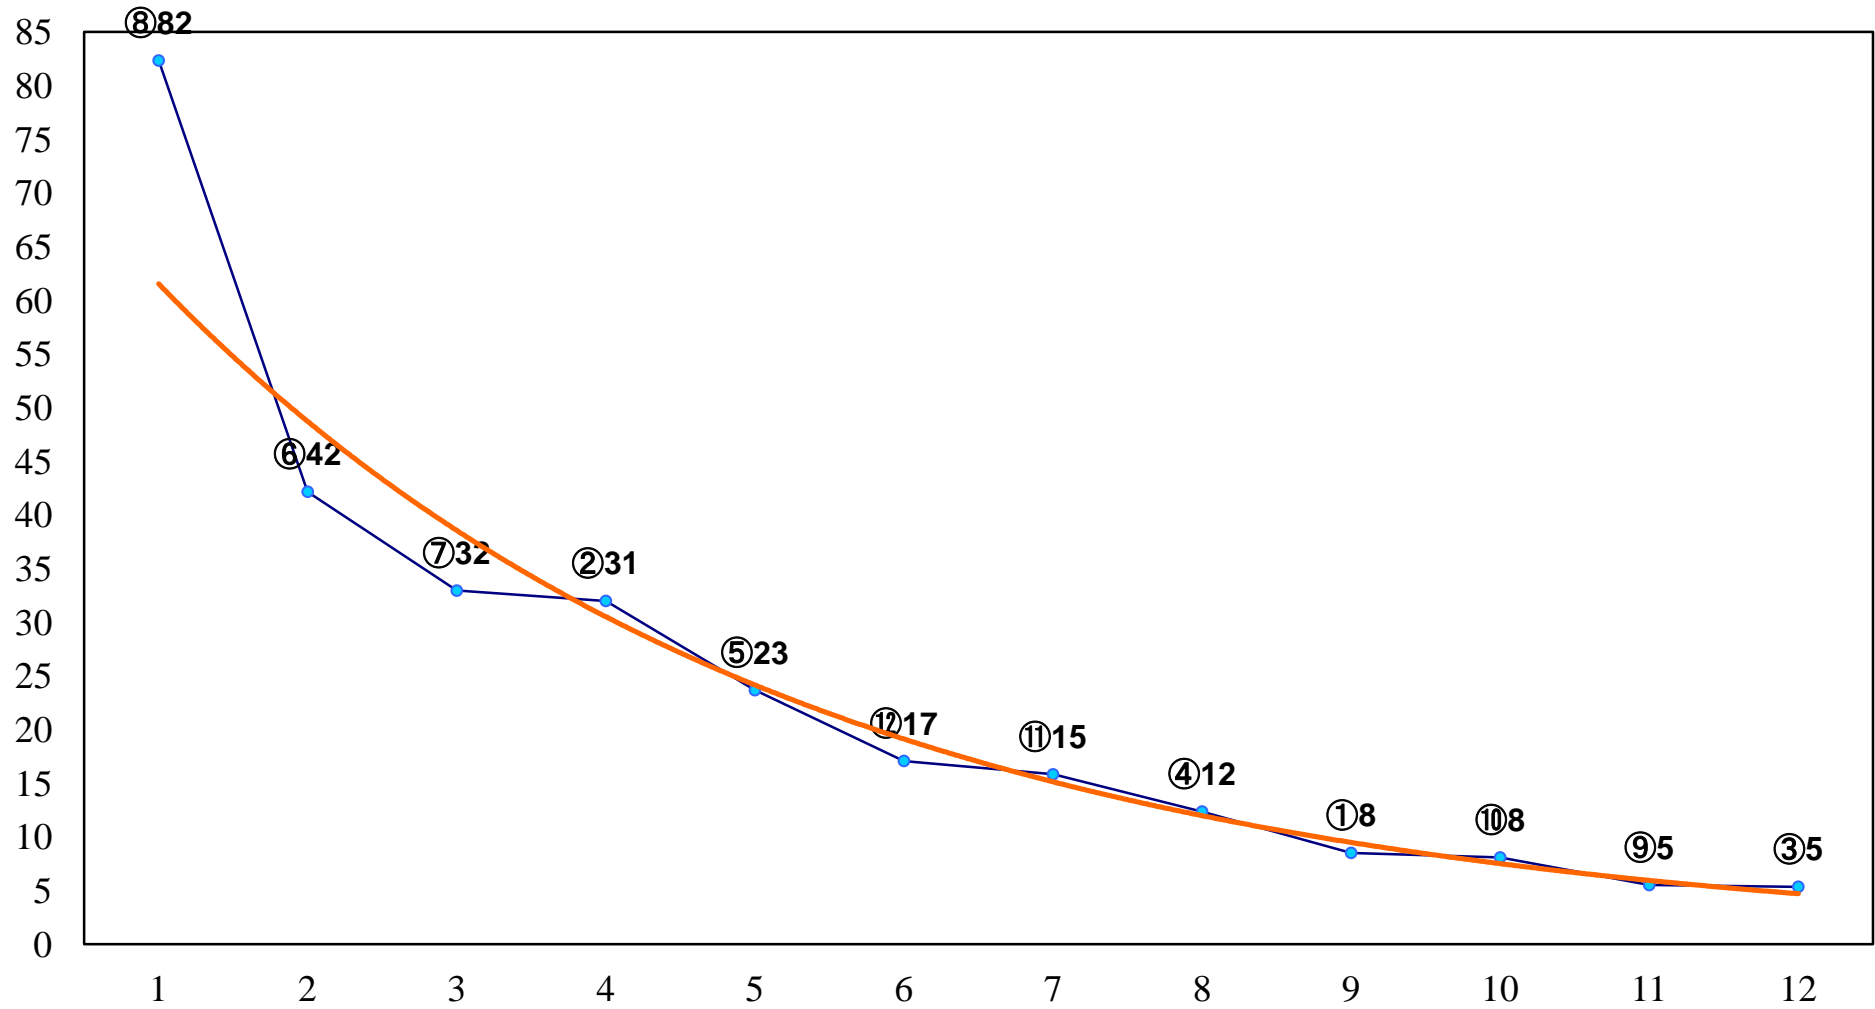

2017年01月10日(火) 船橋競馬 6R 13:20
C3選抜馬 左1200m