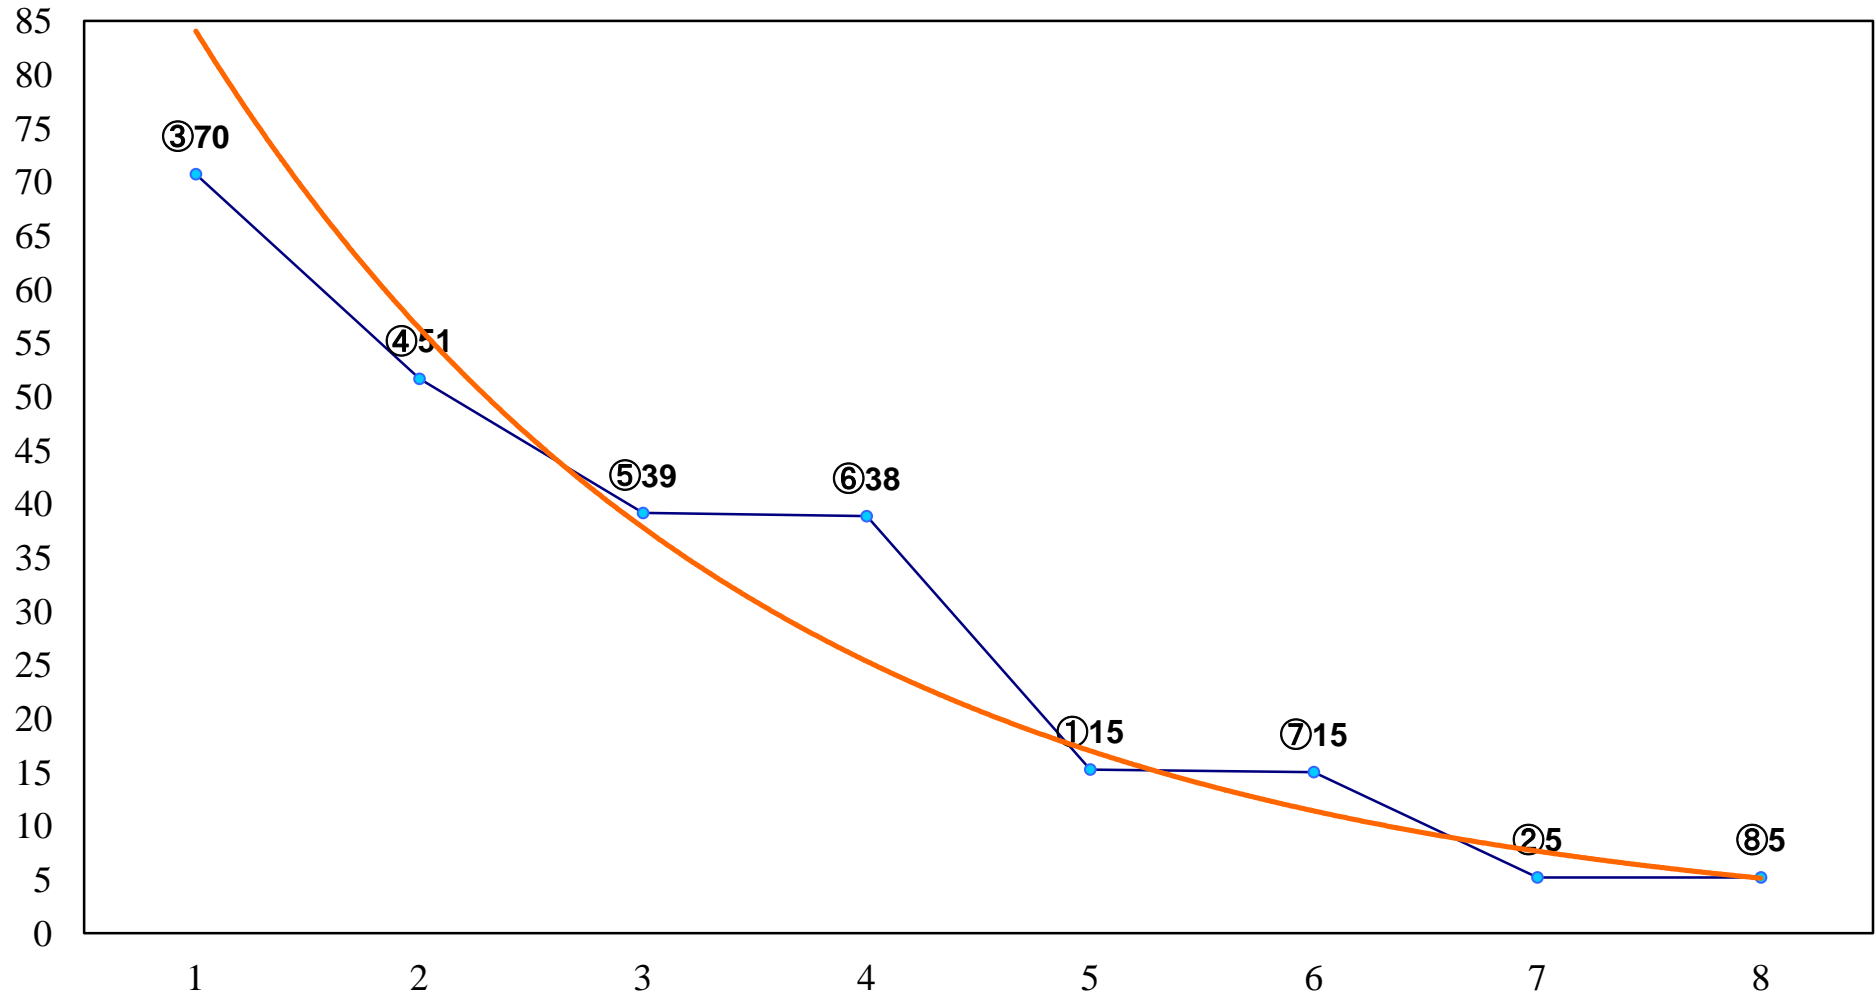

2017年01月10日(火) 船橋競馬 1R 10:50
C3四歳選定馬 左1200m

2017年01月10日(火) 船橋競馬 2R 11:20
3歳五 左1200m

2017年01月10日(火) 船橋競馬 3R 11:50
C3八九 左1500m

2017年01月10日(火) 船橋競馬 4R 12:20
C3八九 左1200m

2017年01月10日(火) 船橋競馬 5R 12:50
3歳二 左1500m