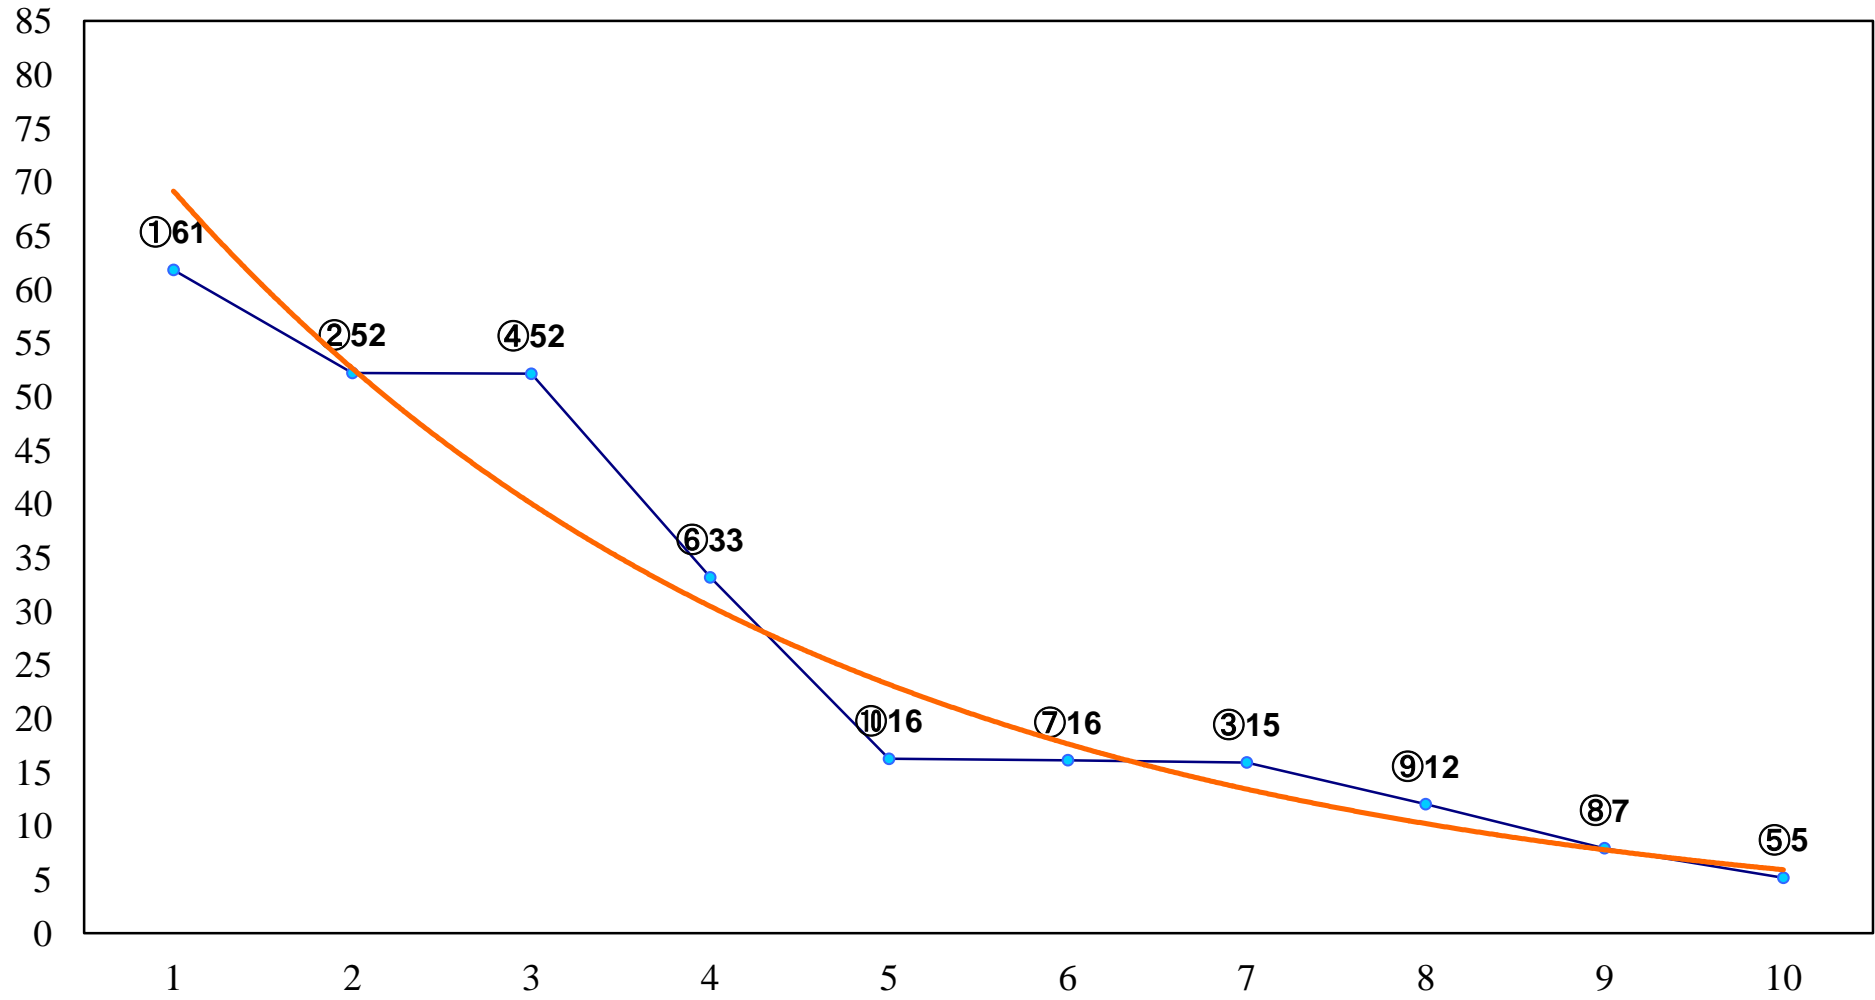

2017年01月10日(火) 船橋競馬 1R 10:50
C3四歳選定馬 左1200m

2017年01月10日(火) 船橋競馬 2R 11:20
3歳五 左1200m

2017年01月10日(火) 船橋競馬 3R 11:50
C3八九 左1500m

2017年01月10日(火) 船橋競馬 4R 12:20
C3八九 左1200m

2017年01月10日(火) 船橋競馬 5R 12:50
3歳二 左1500m