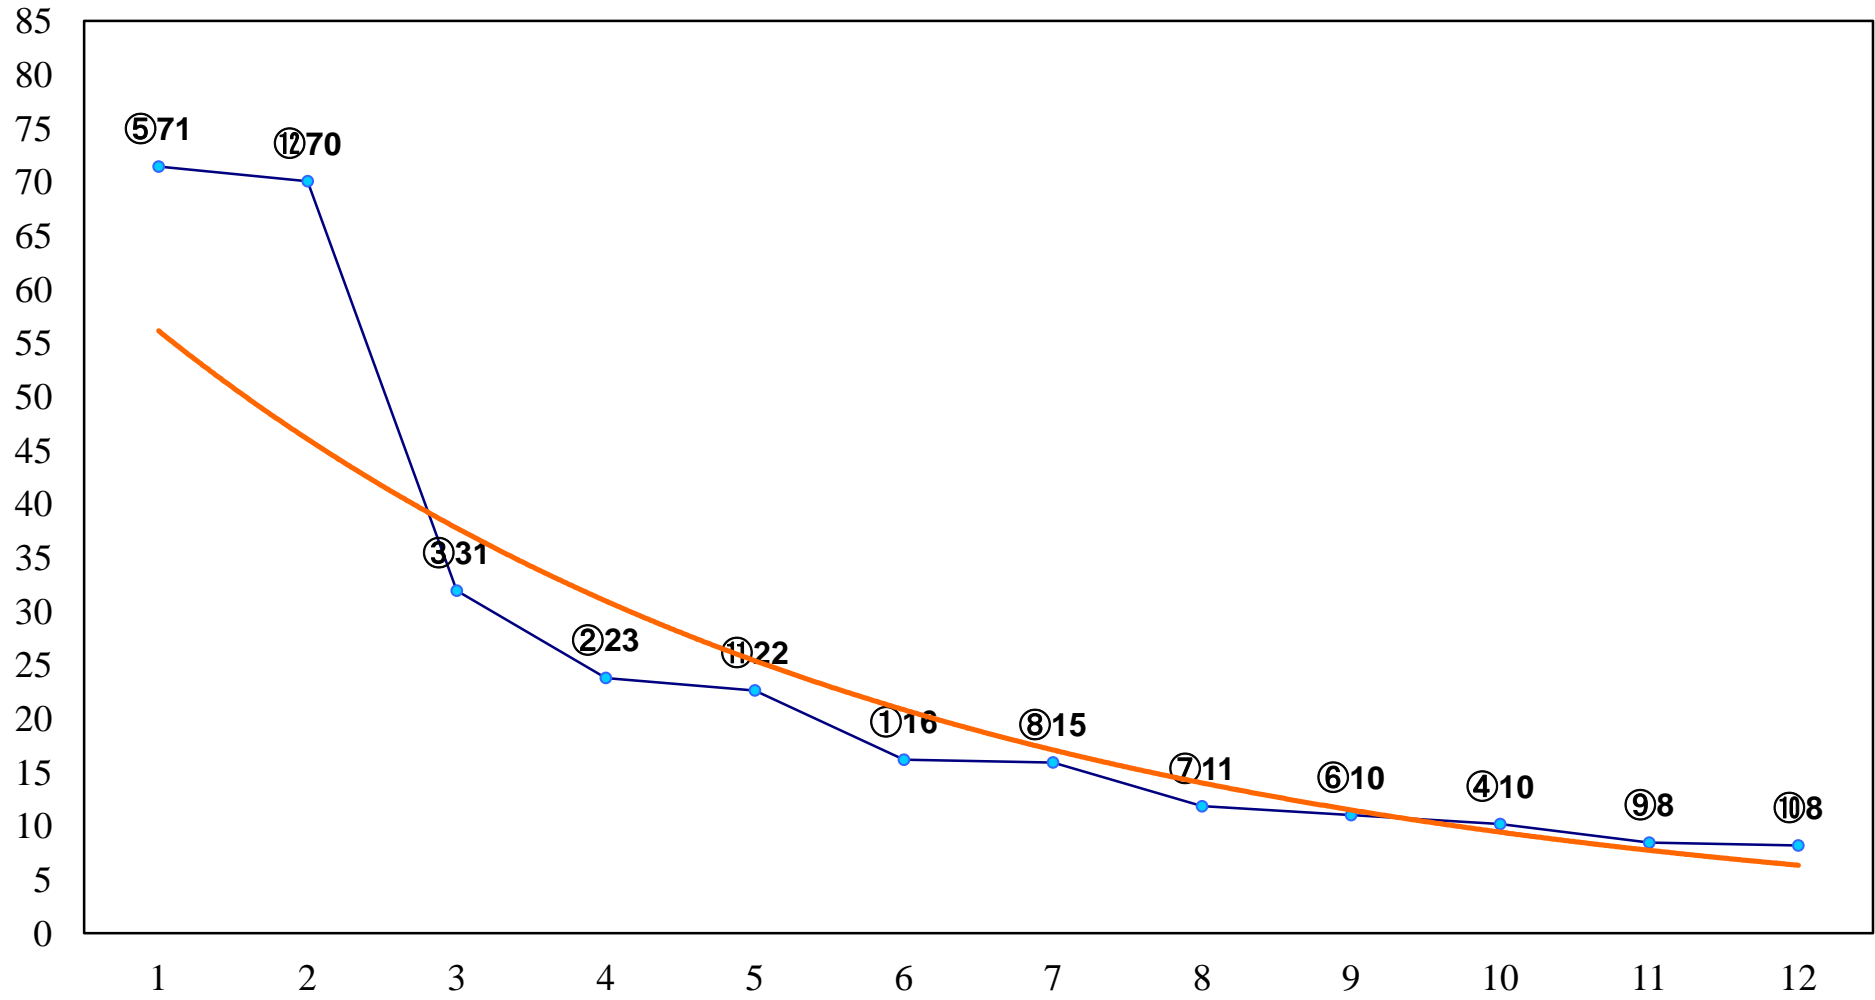

2017年01月10日(火) 船橋競馬 1R 10:50
C3四歳選定馬 左1200m

2017年01月10日(火) 船橋競馬 2R 11:20
3歳五 左1200m

2017年01月10日(火) 船橋競馬 3R 11:50
C3八九 左1500m

2017年01月10日(火) 船橋競馬 4R 12:20
C3八九 左1200m

2017年01月10日(火) 船橋競馬 5R 12:50
3歳二 左1500m