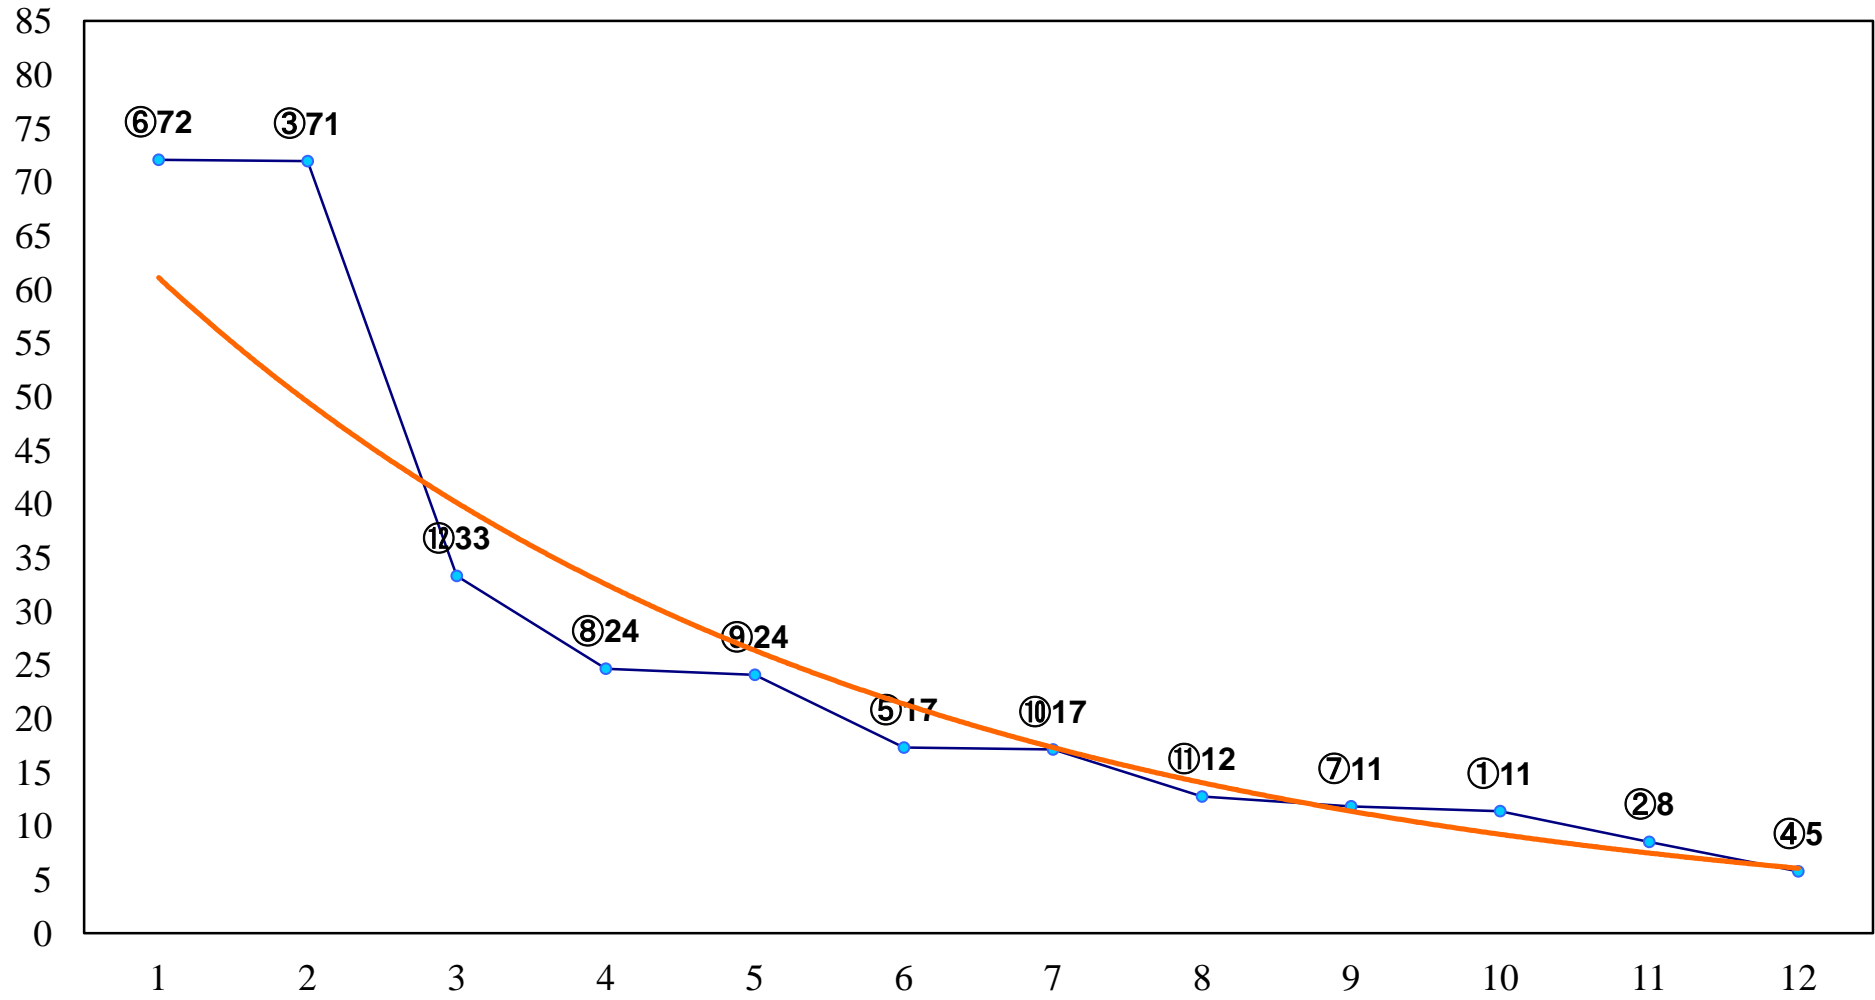

2017年01月10日(火) 船橋競馬 11R 16:05
えびす特別B2二以下 左1600m

2017年01月10日(火) 船橋競馬 12R 16:40
七草特別B3二 左1600m