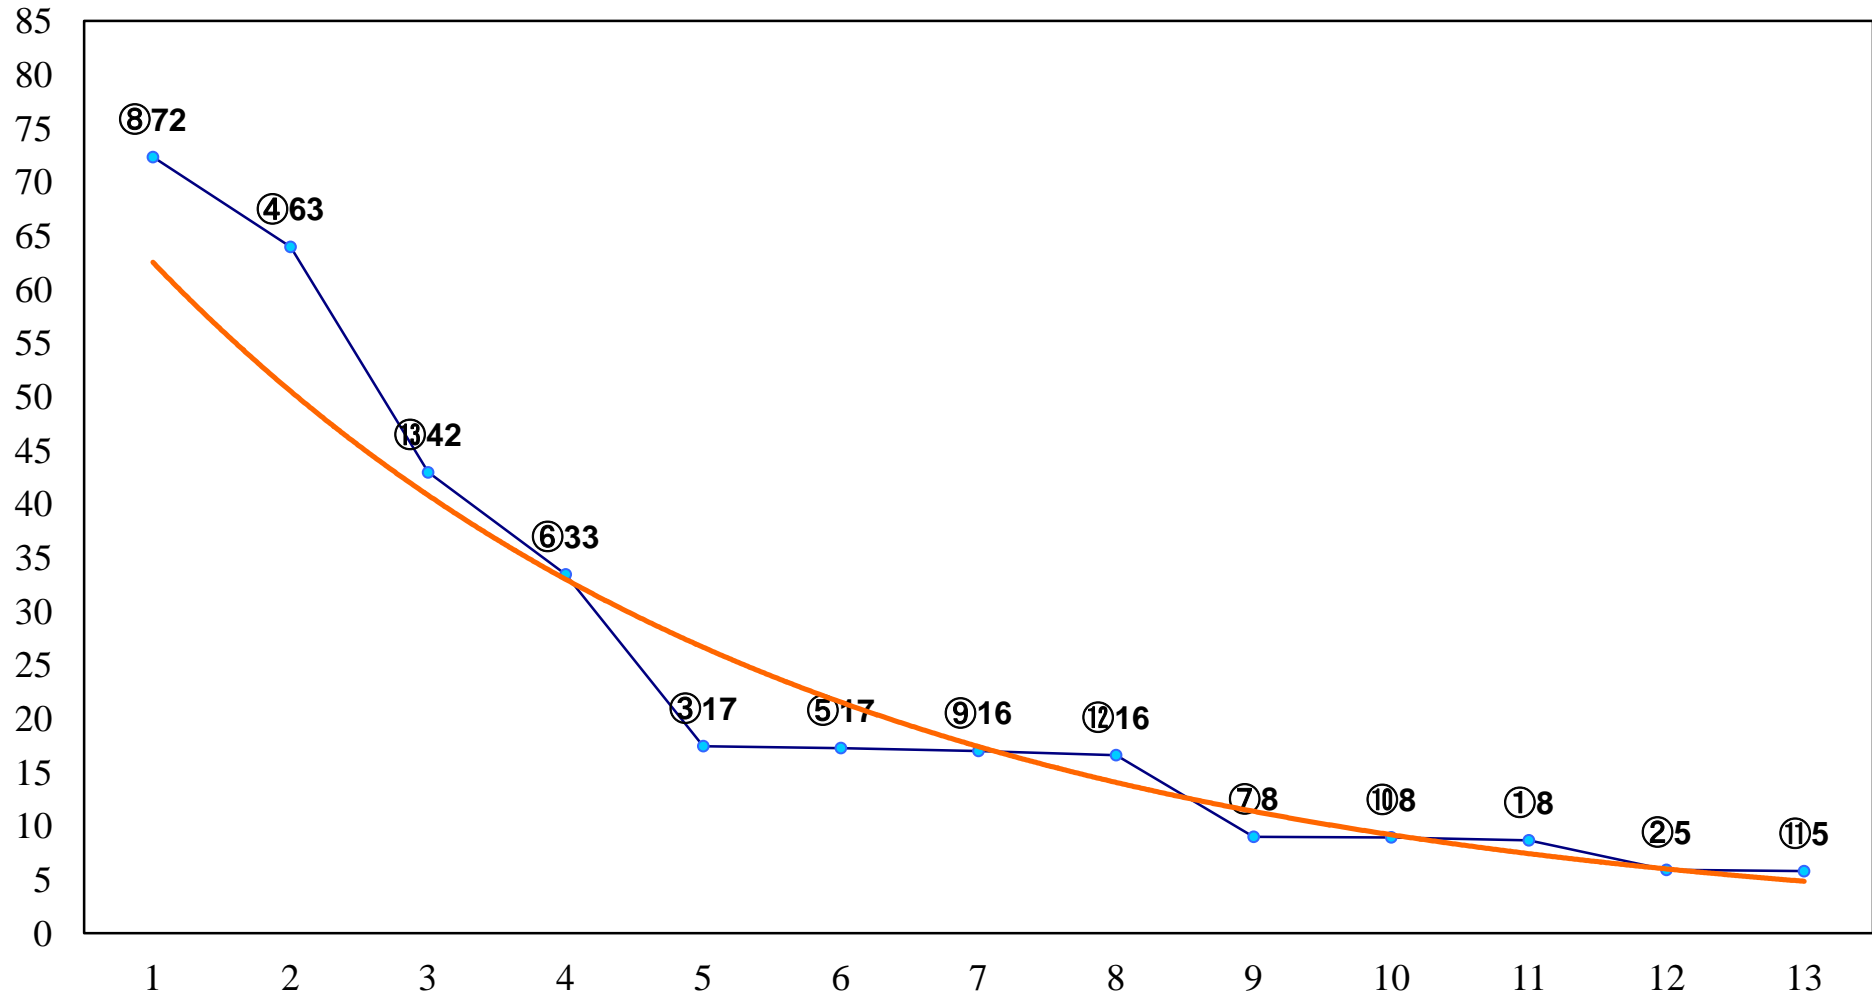

2017年01月10日(火) 船橋競馬 11R 16:05
えびす特別B2二以下 左1600m

2017年01月10日(火) 船橋競馬 12R 16:40
七草特別B3二 左1600m