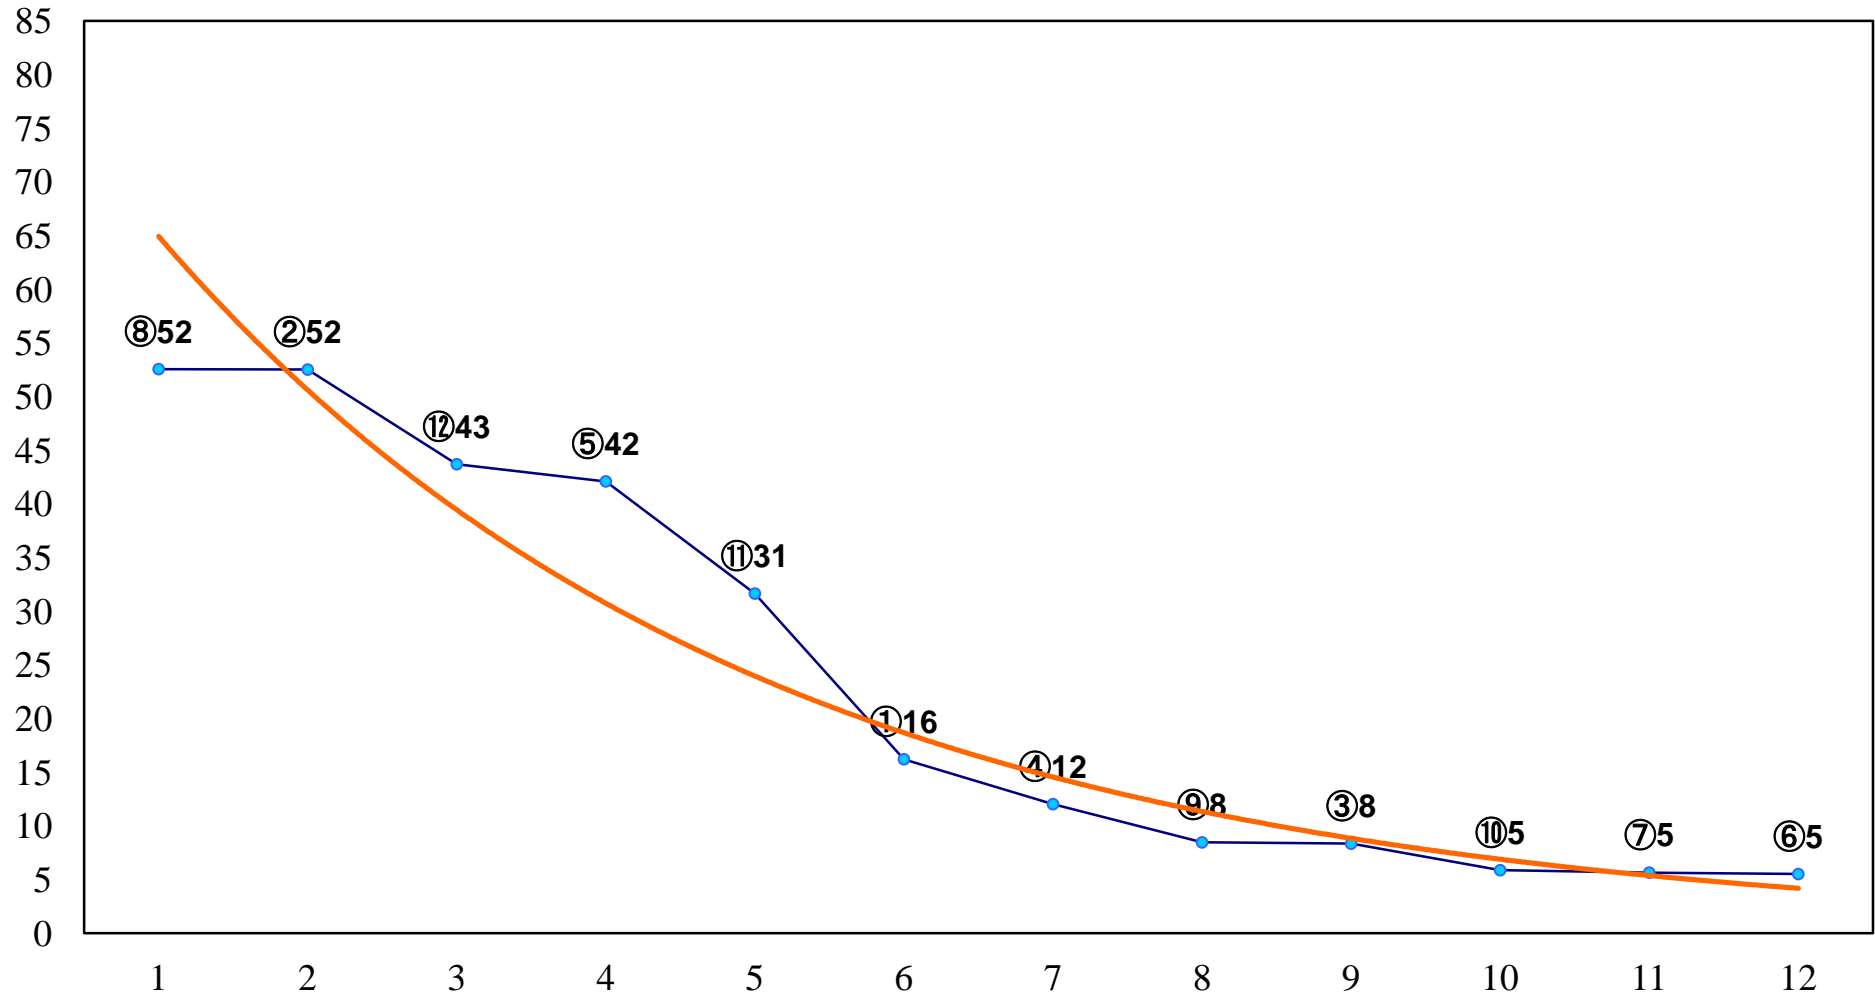

2017年01月10日(火) 船橋競馬 9R 14:55
C1四五 左1600m