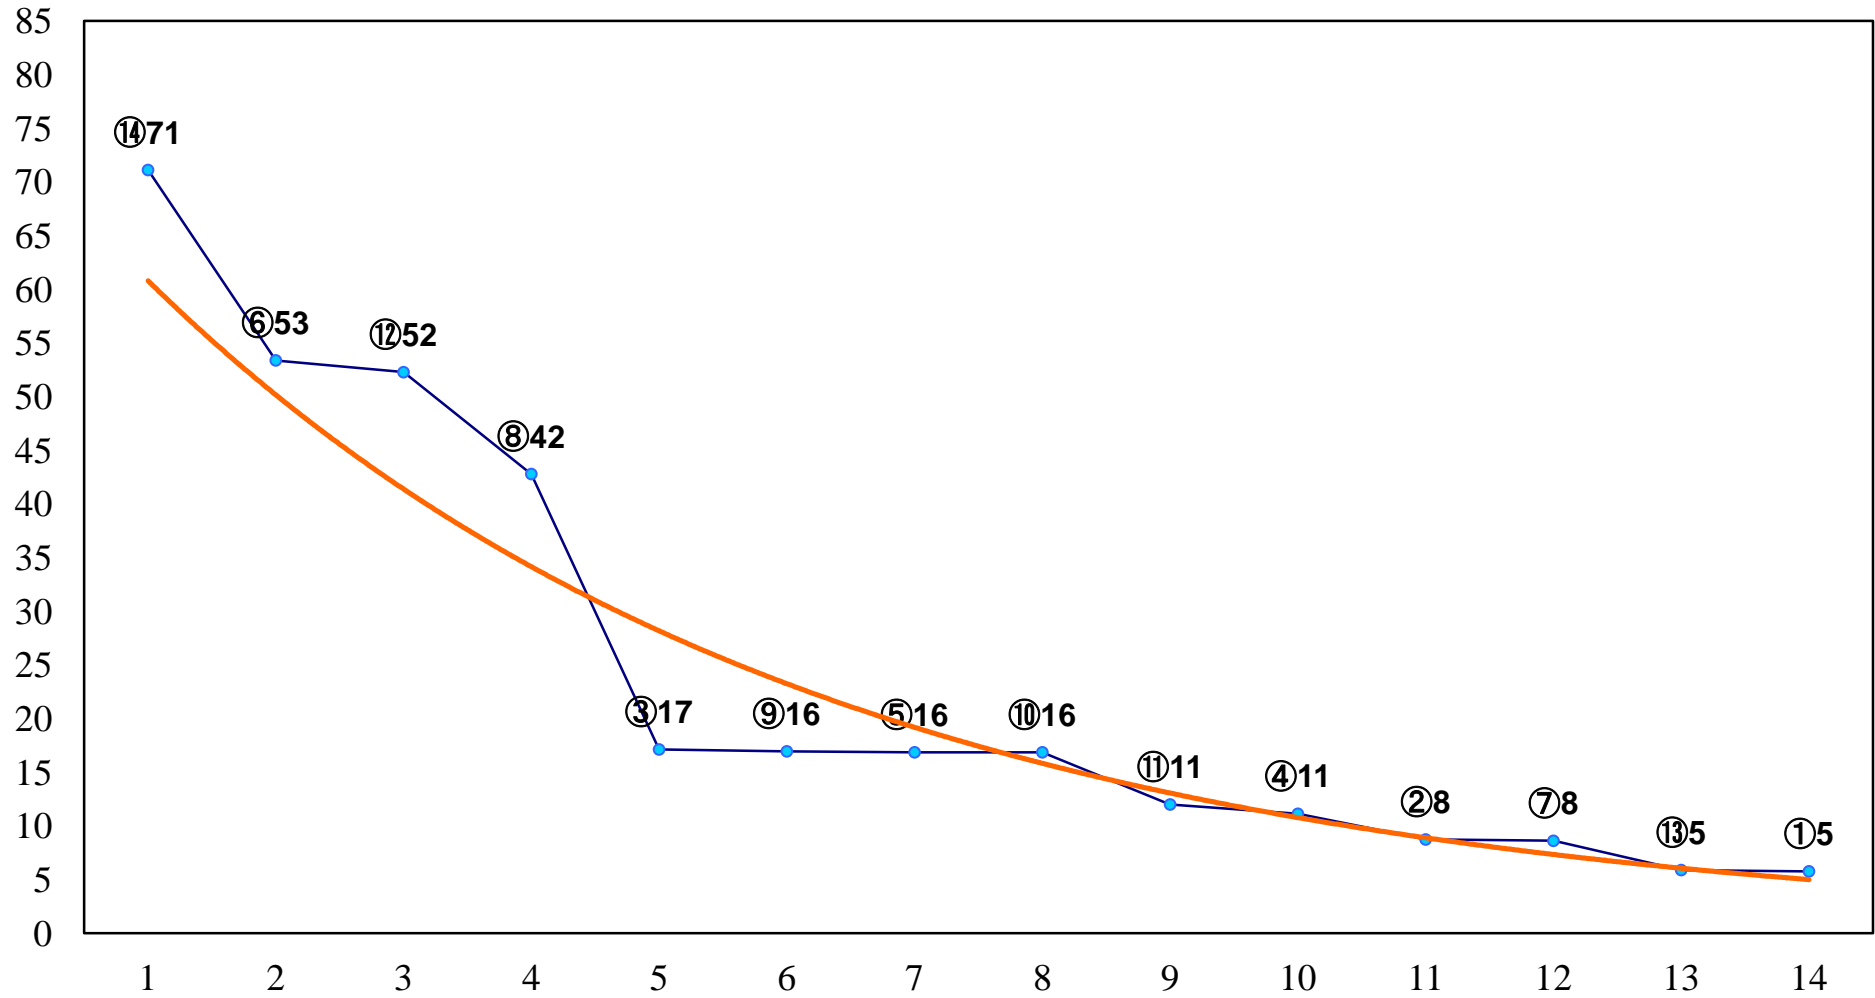

2017年01月10日(火) 船橋競馬 7R 13:50
C2選抜馬 左1000m