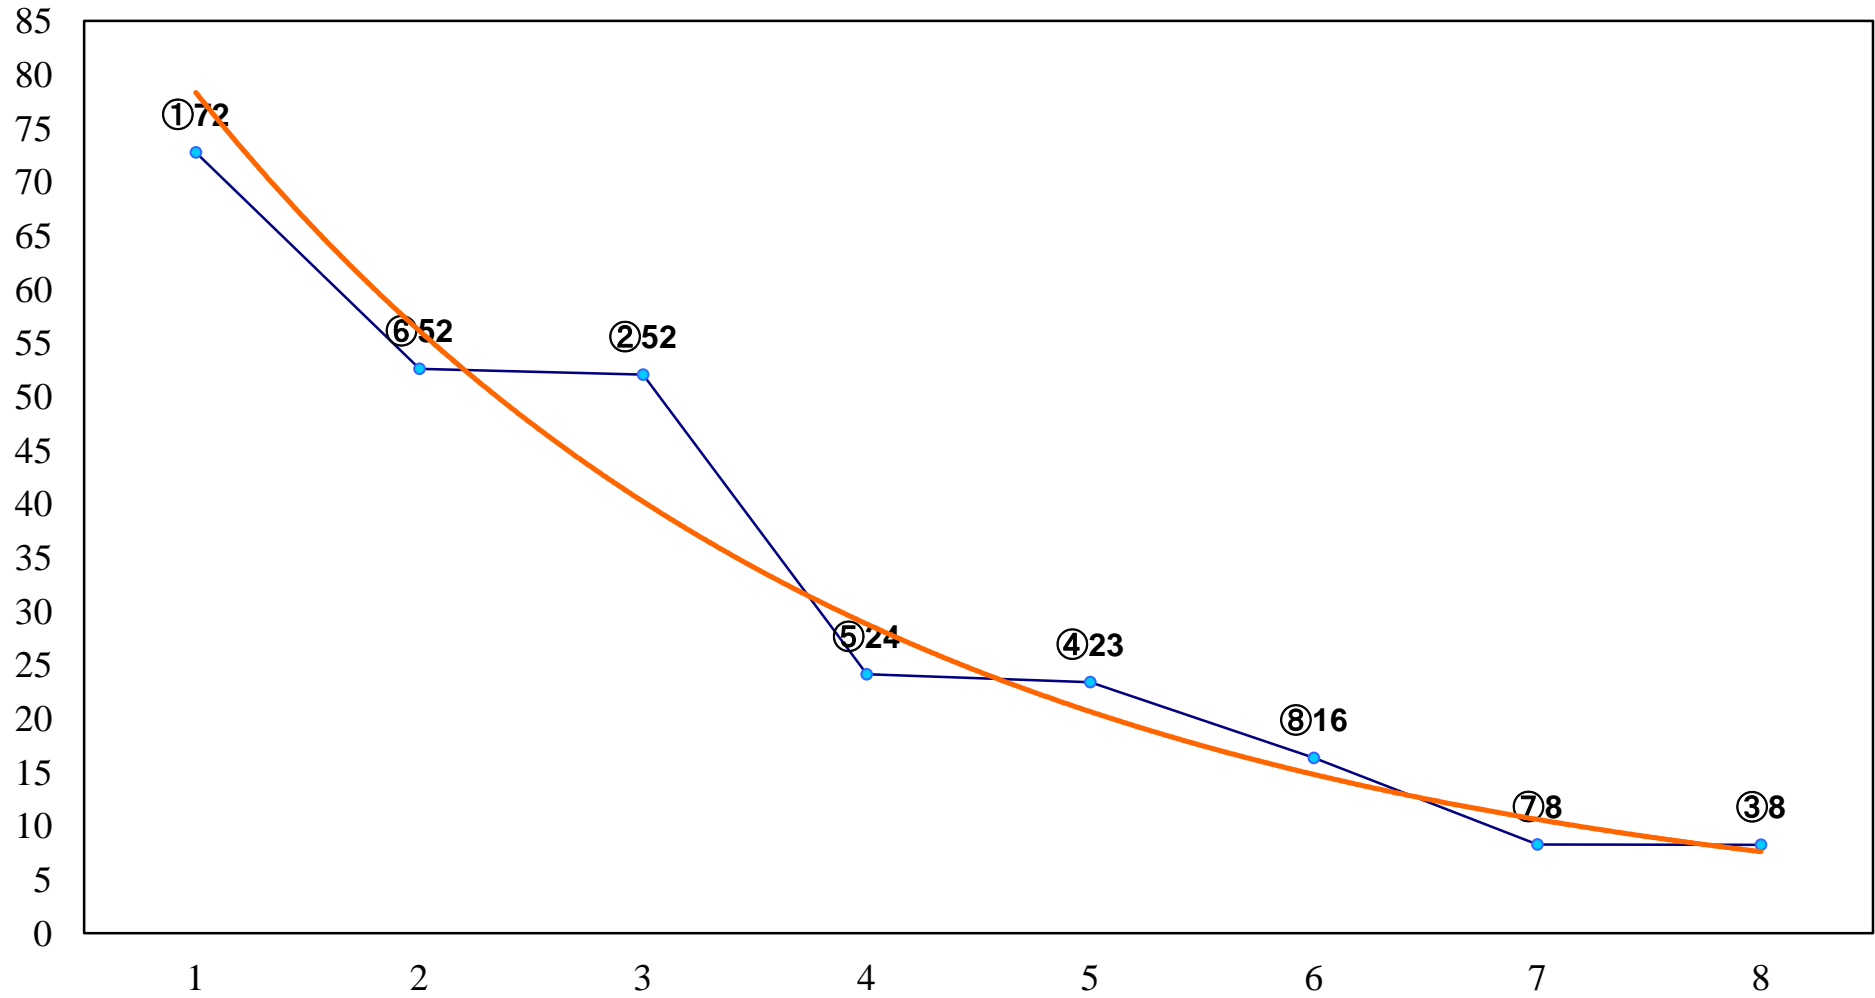

2017年01月13日(金) 船橋競馬 6R 13:20
水仙賞3歳選抜馬 左1200m