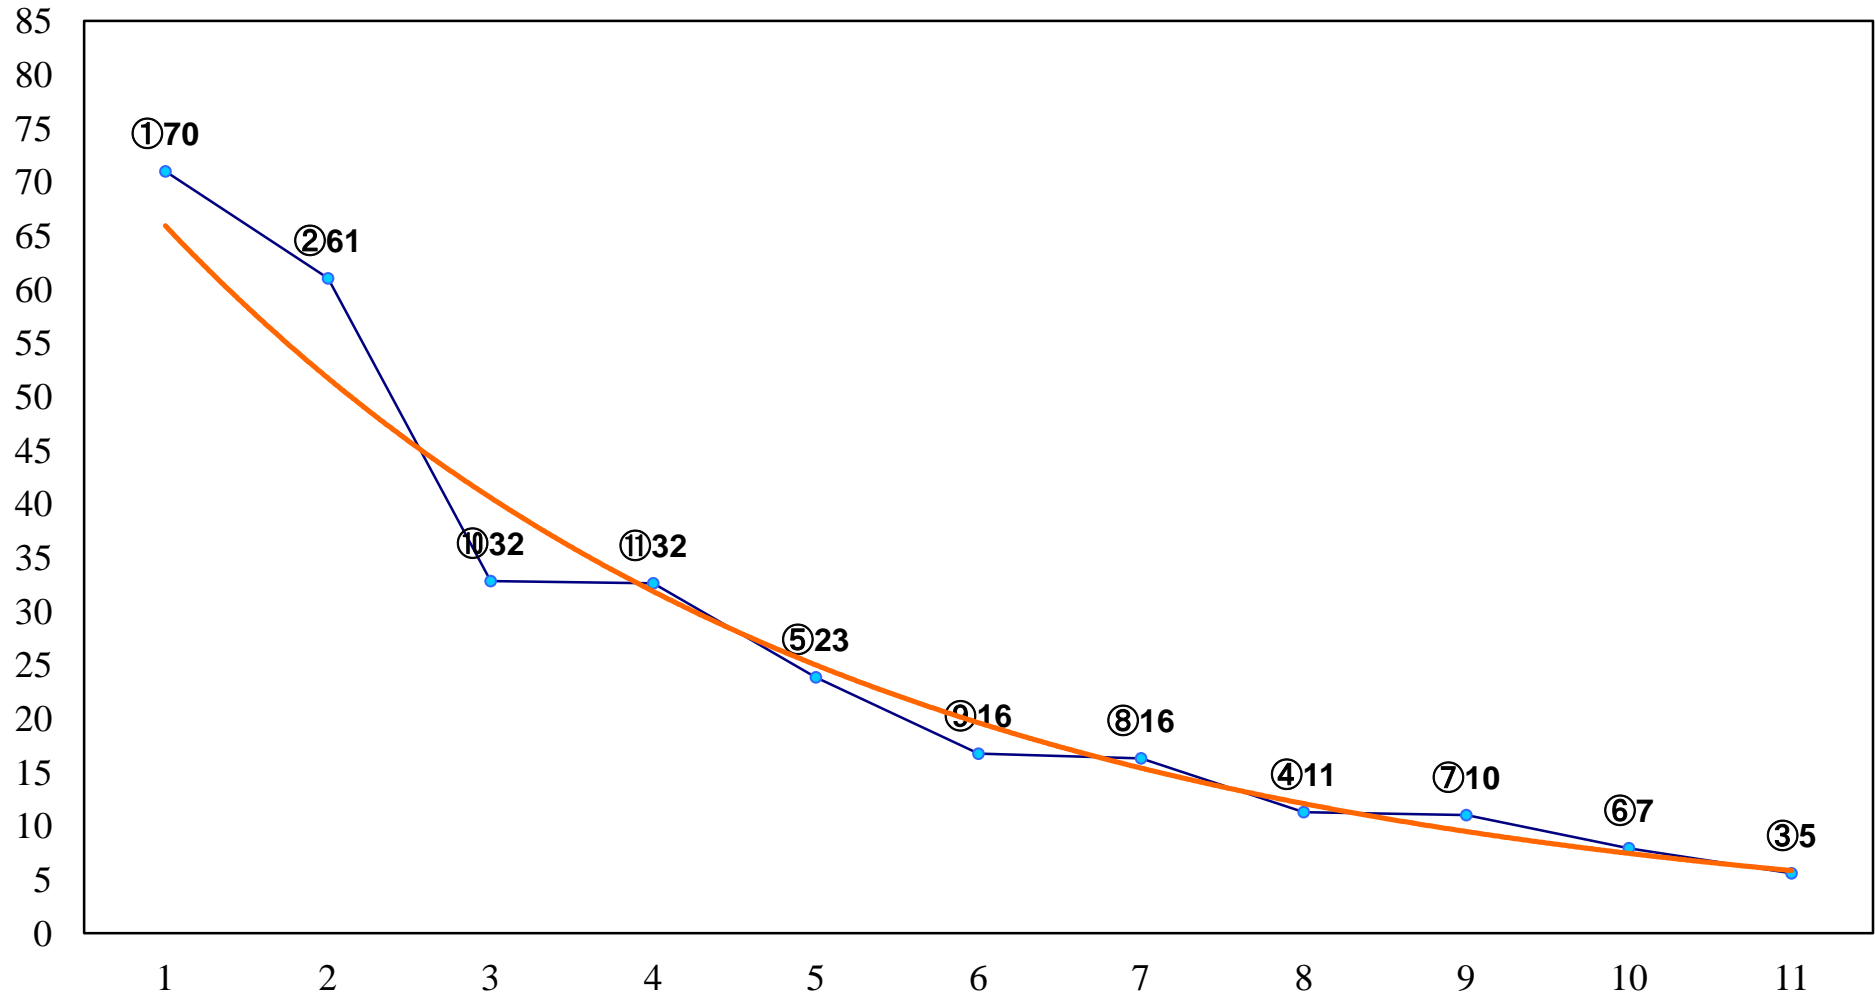

2017年01月13日(金) 船橋競馬 1R 10:50  
3歳未受賞未出走イ 左1200m

2017年01月13日(金) 船橋競馬 2R 11:20  
3歳未受賞未出走ア 左1200m

2017年01月13日(金) 船橋競馬 3R 11:50  
3歳九 左1200m

2017年01月13日(金) 船橋競馬 4R 12:20  
C3二 三ア 左1500m

2017年01月13日(金) 船橋競馬 5R 12:50  
C3二 三イ 左1500m