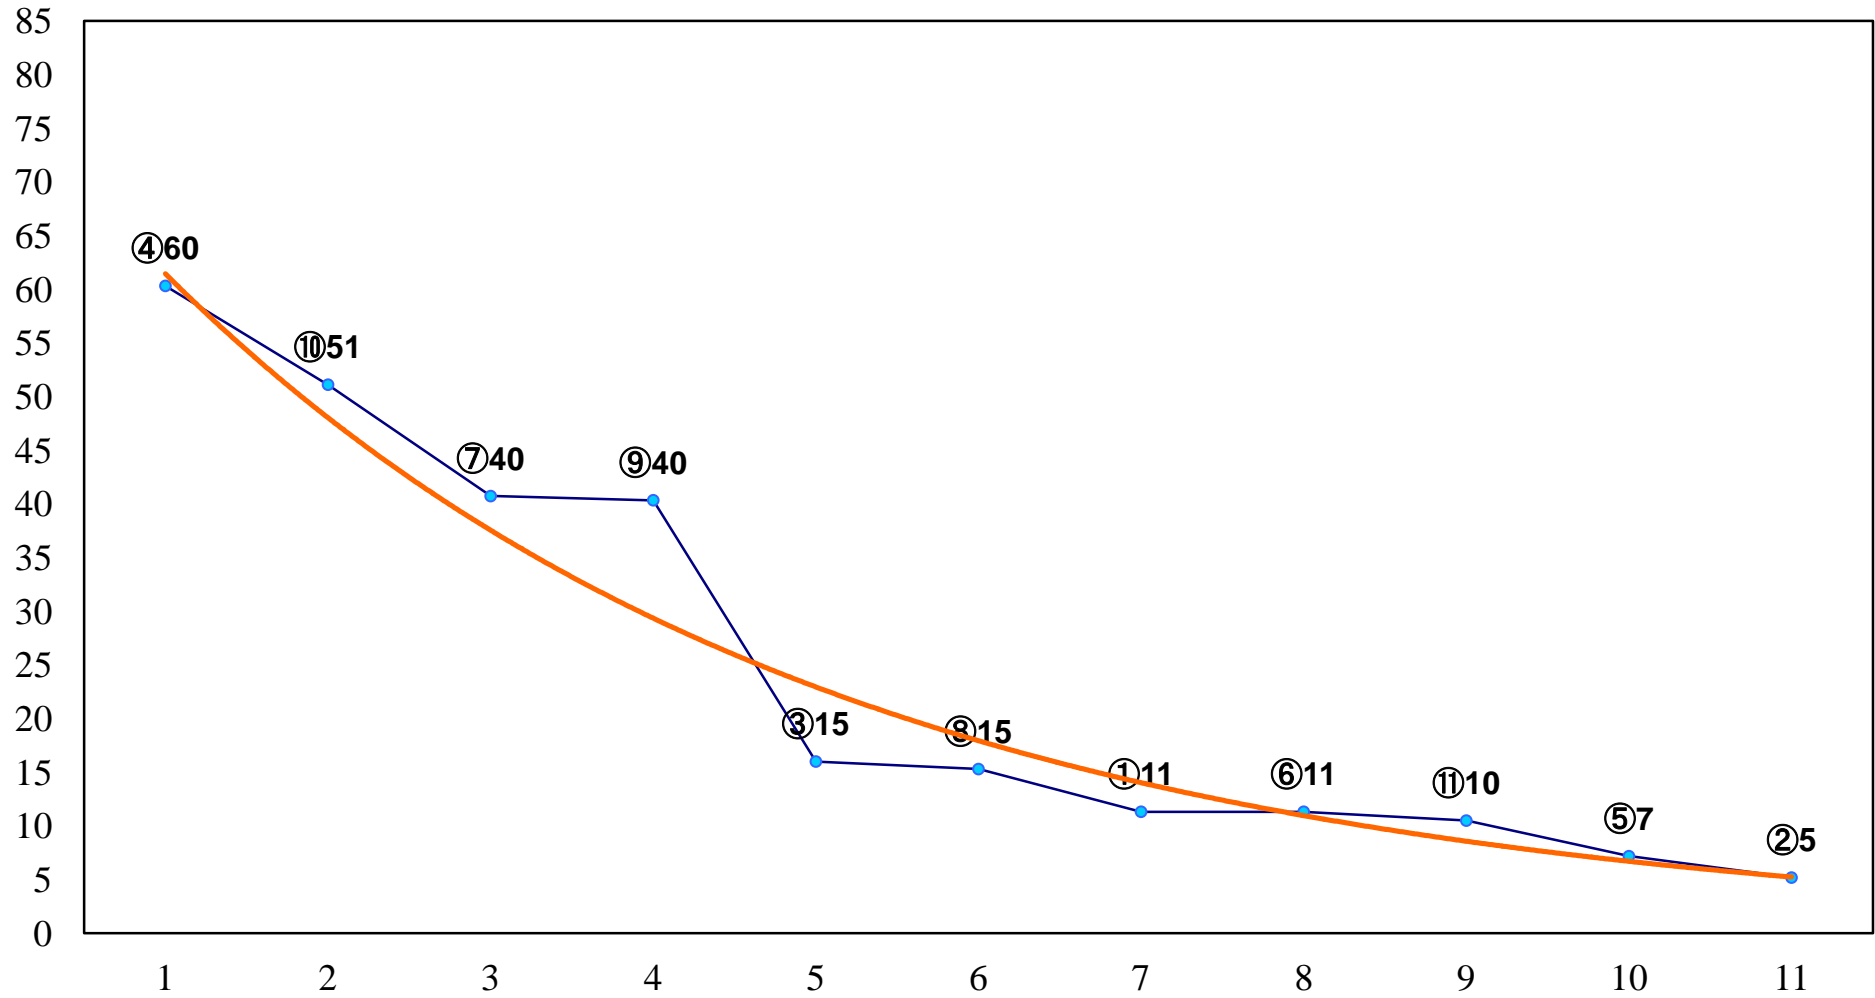

2017年01月13日(金) 船橋競馬 1R 10:50  
3歳未受賞未出走イ 左1200m

2017年01月13日(金) 船橋競馬 2R 11:20  
3歳未受賞未出走ア 左1200m

2017年01月13日(金) 船橋競馬 3R 11:50  
3歳九 左1200m

2017年01月13日(金) 船橋競馬 4R 12:20  
C3二 三ア 左1500m

2017年01月13日(金) 船橋競馬 5R 12:50  
C3二 三イ 左1500m