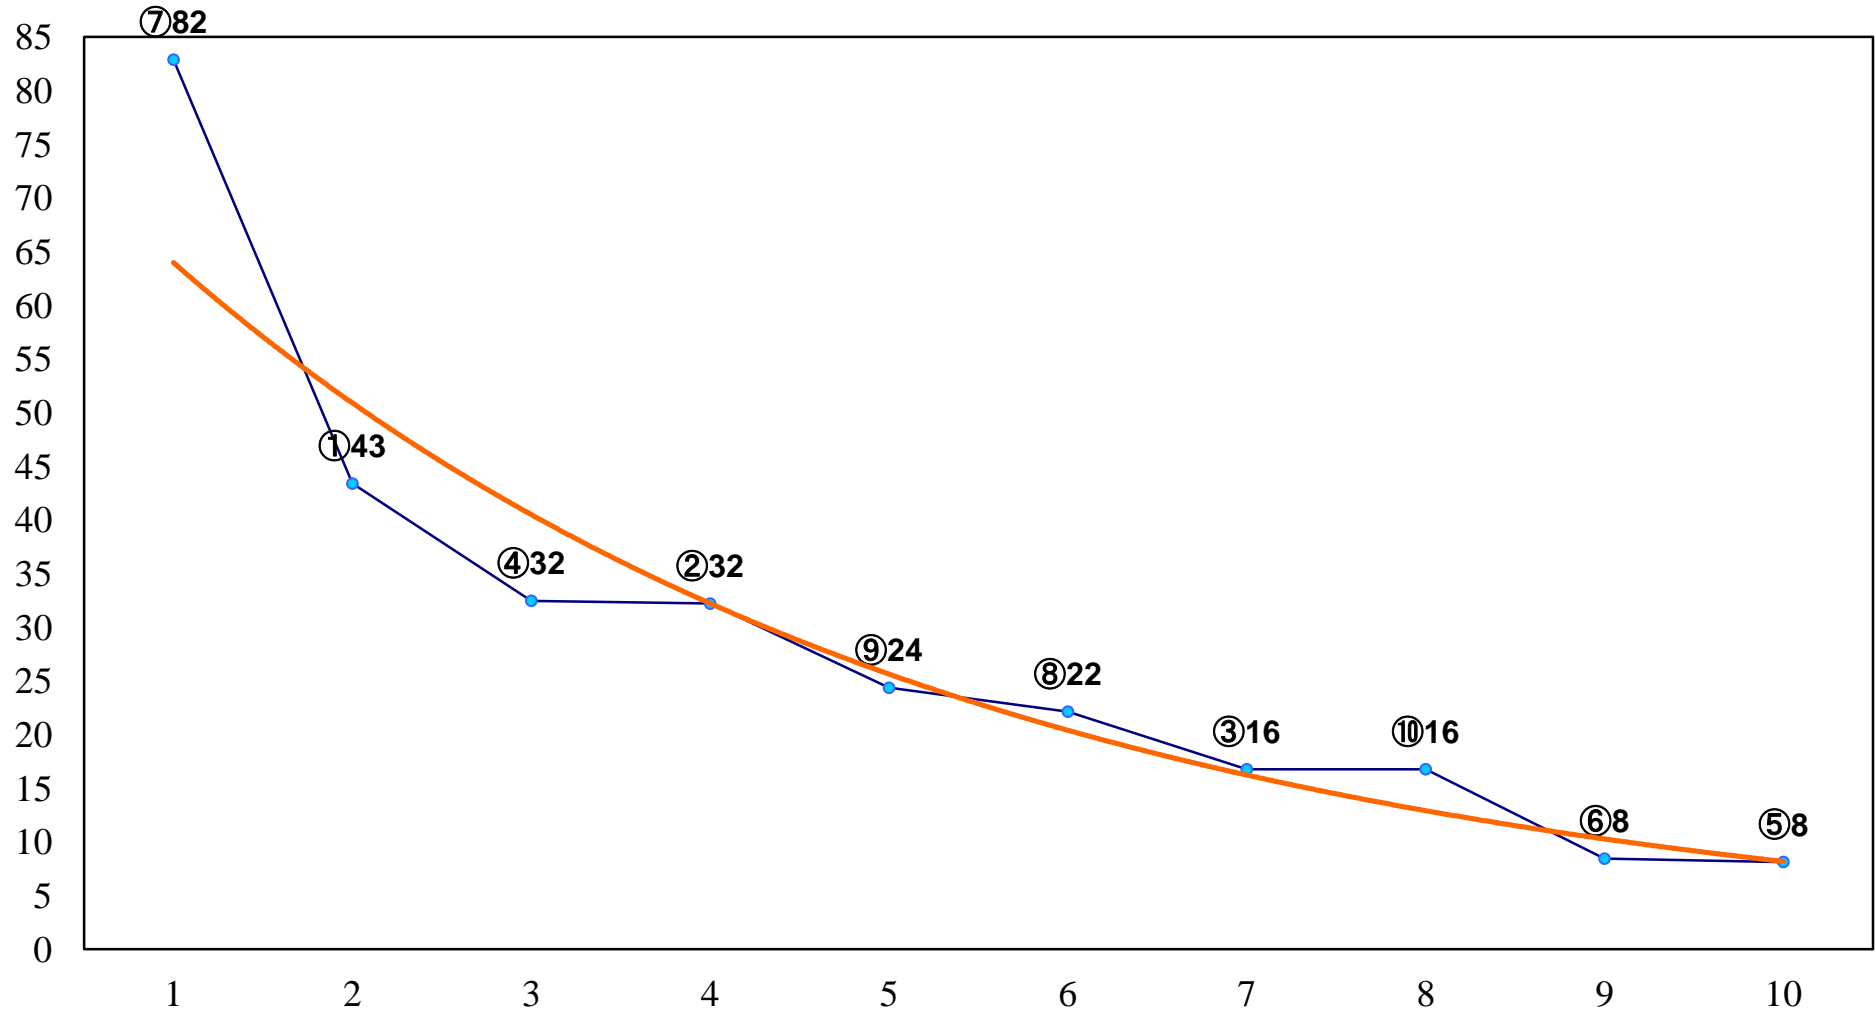

2017年01月13日(金) 船橋競馬 10R 15:30  
初富特別C1ー 左1600m

2017年01月13日(金) 船橋競馬 11R 16:05  
鯛ノ浦特別B1ー 左1600m

2017年01月13日(金) 船橋競馬 12R 16:40  
f-keiba賞C1C2選抜馬 左1800m