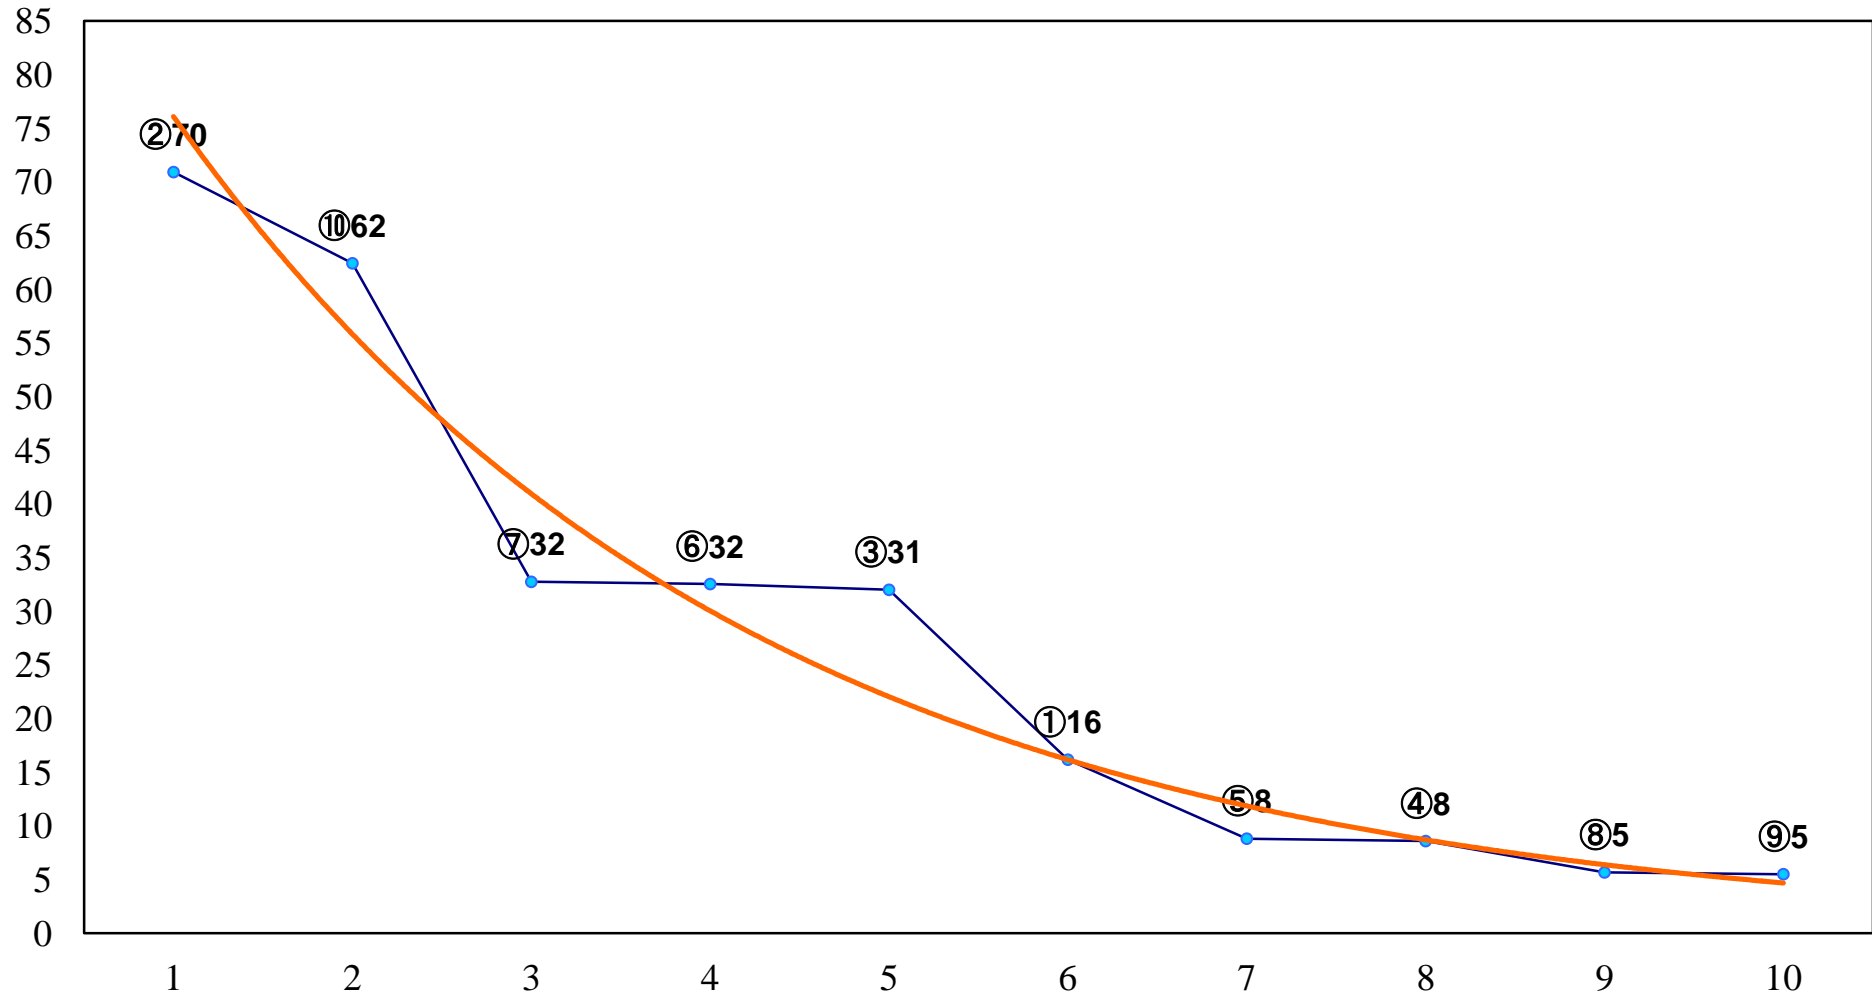

2017年01月13日(金) 船橋競馬 10R 15:30  
初富特別C1ー 左1600m

2017年01月13日(金) 船橋競馬 11R 16:05  
鯛ノ浦特別B1ー 左1600m

2017年01月13日(金) 船橋競馬 12R 16:40  
f-keiba賞C1C2選抜馬 左1800m