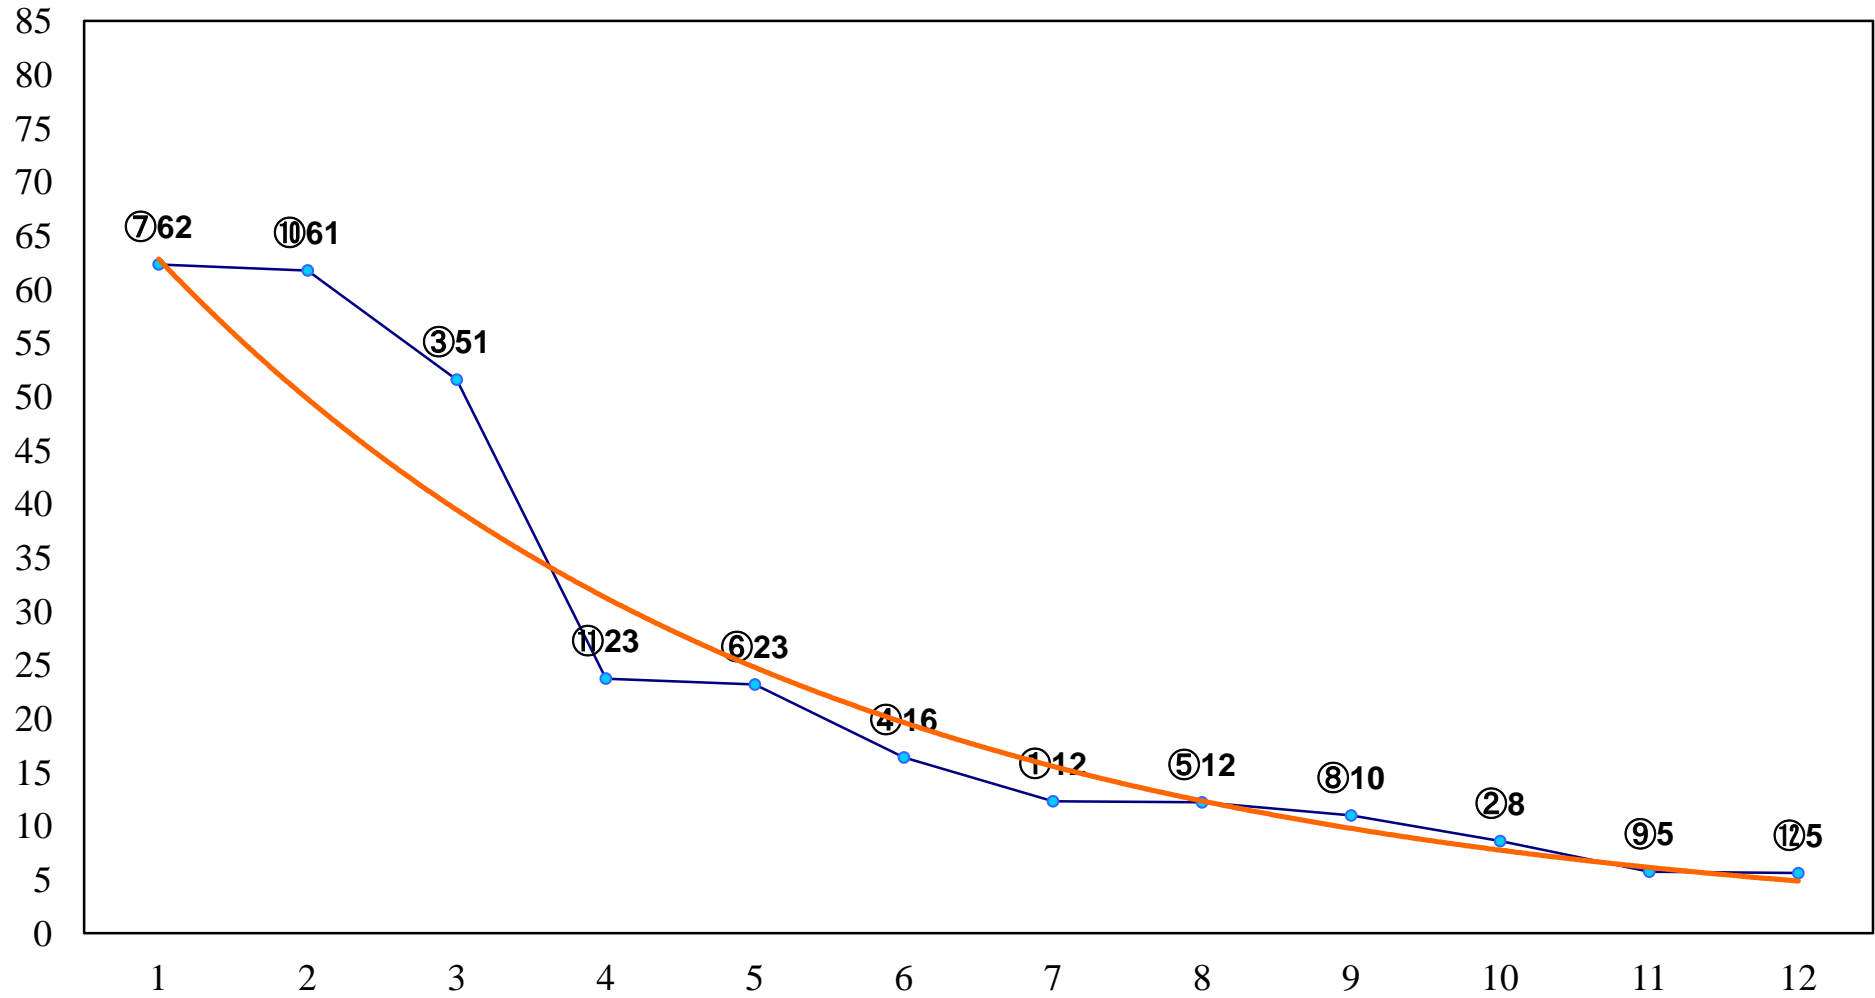

2017年01月13日(金) 船橋競馬 1R 10:50  
3歳未受賞未出走イ 左1200m

2017年01月13日(金) 船橋競馬 2R 11:20  
3歳未受賞未出走ア 左1200m

2017年01月13日(金) 船橋競馬 3R 11:50  
3歳九 左1200m

2017年01月13日(金) 船橋競馬 4R 12:20  
C3二 三ア 左1500m

2017年01月13日(金) 船橋競馬 5R 12:50  
C3二 三イ 左1500m