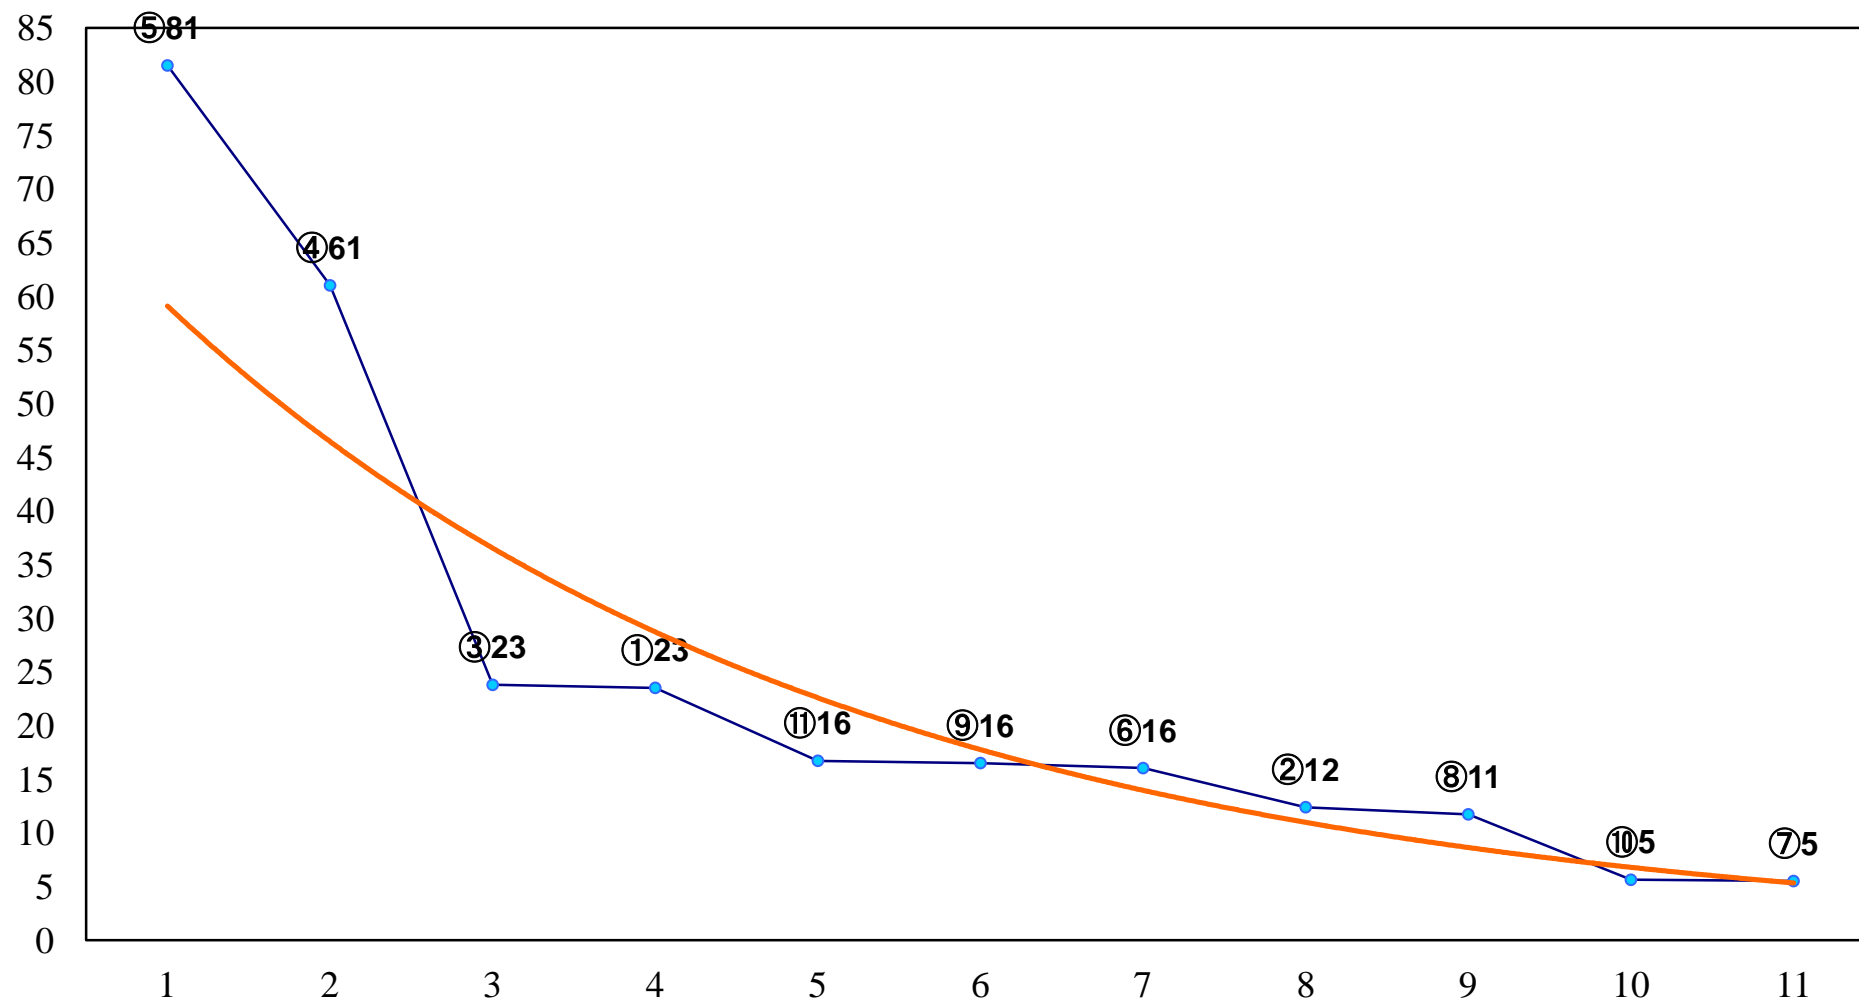

2017年01月13日(金) 船橋競馬 8R 14:20
馬に乗って良いスタートを！クレインC2十 左1500m