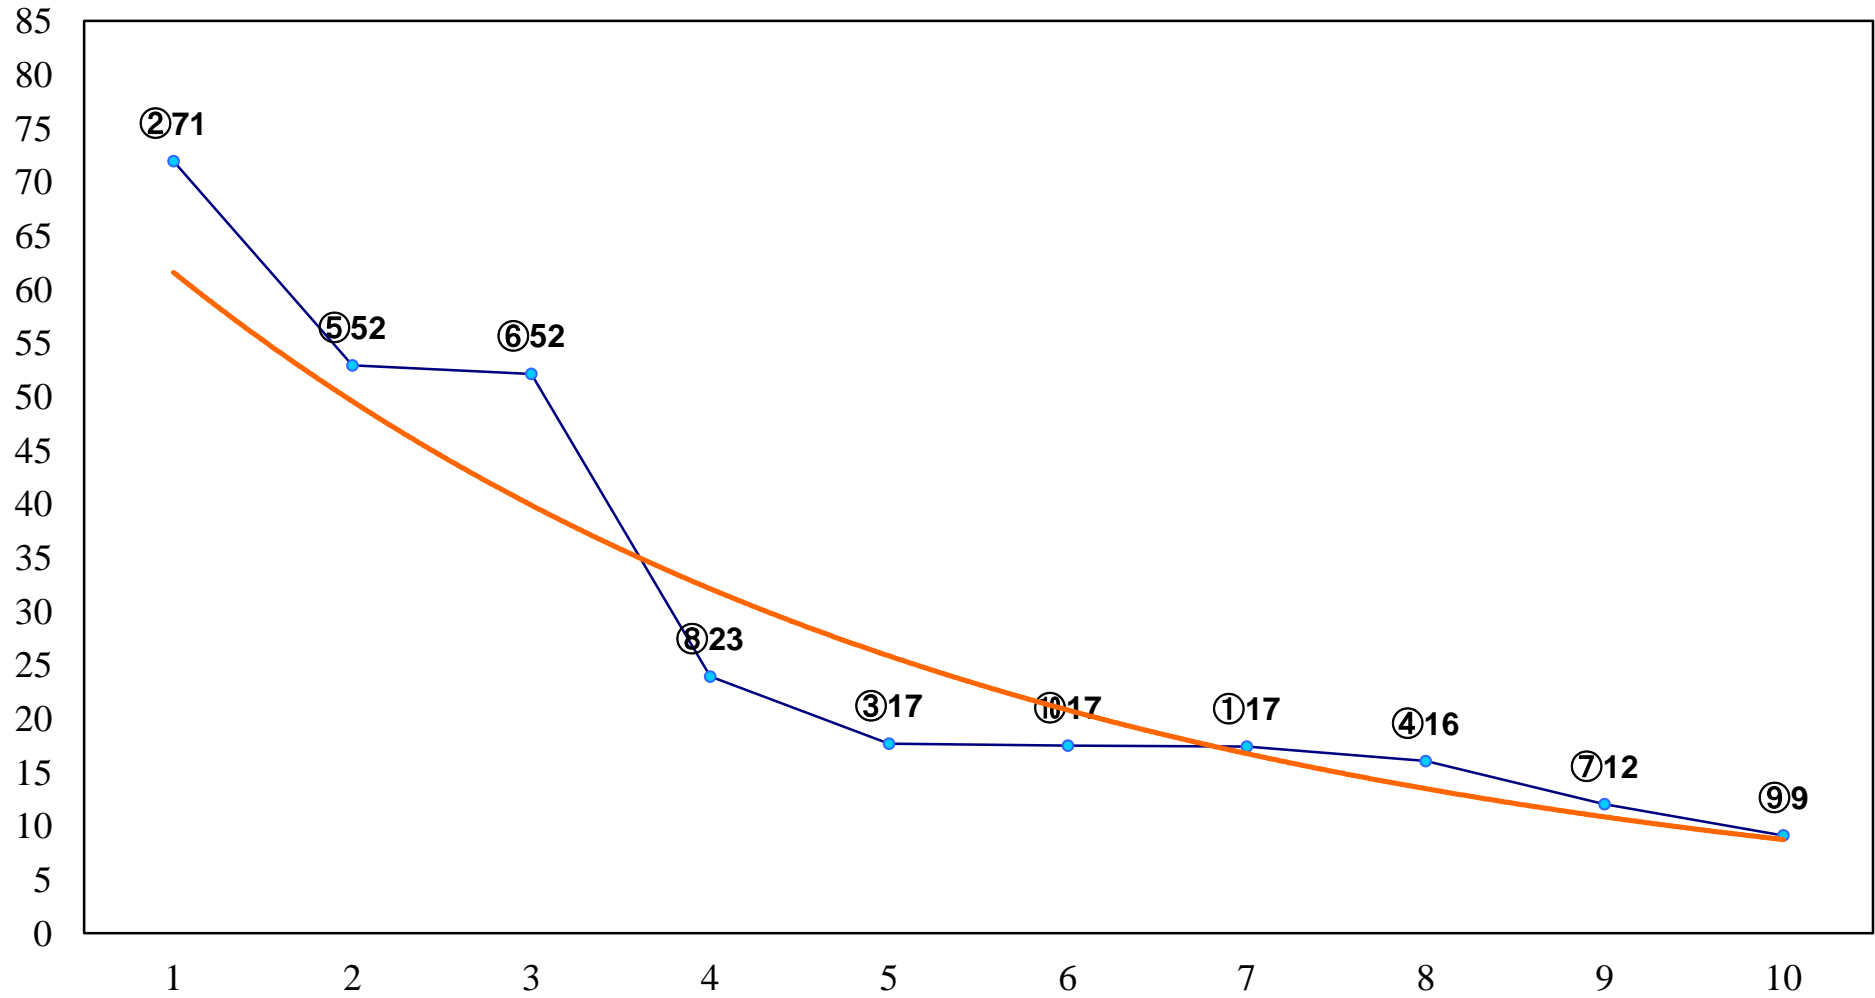

2017年01月13日(金) 船橋競馬 10R 15:30  
初富特別C1ー 左1600m

2017年01月13日(金) 船橋競馬 11R 16:05  
鯛ノ浦特別B1ー 左1600m

2017年01月13日(金) 船橋競馬 12R 16:40  
f-keiba賞C1C2選抜馬 左1800m