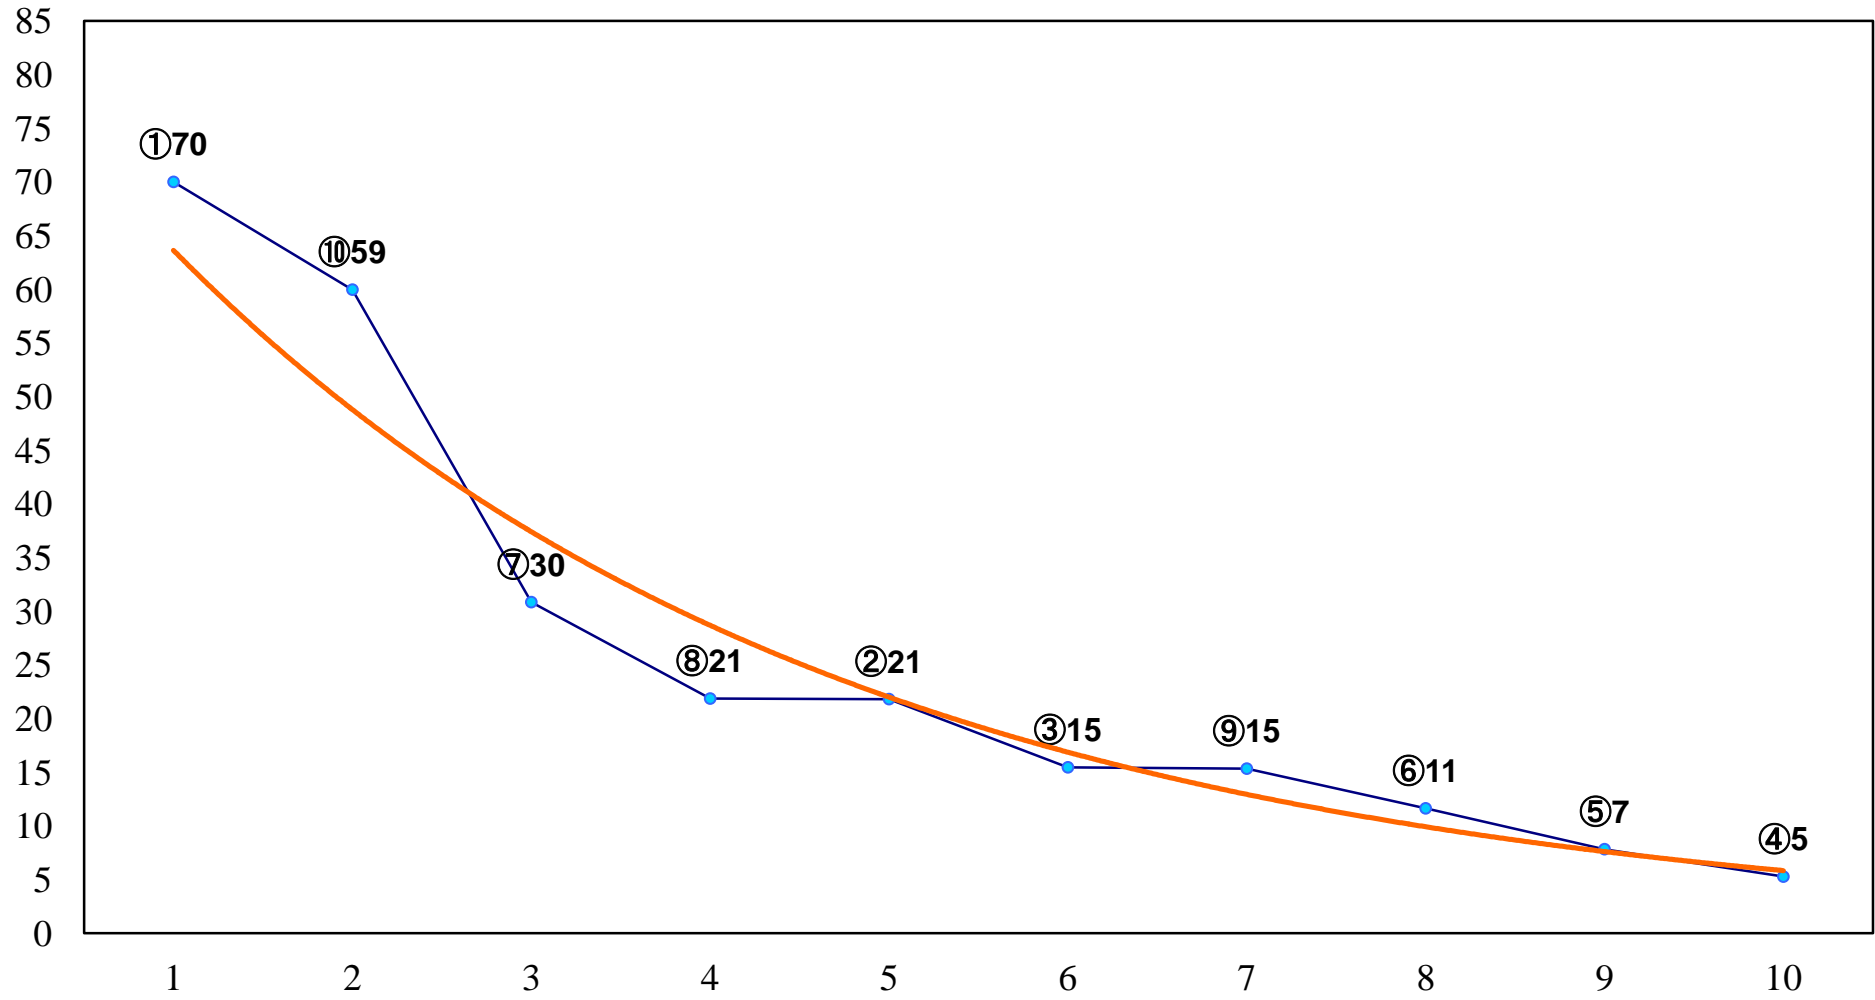

2017年01月13日(金) 船橋競馬 1R 10:50  
3歳未受賞未出走イ 左1200m

2017年01月13日(金) 船橋競馬 2R 11:20  
3歳未受賞未出走ア 左1200m

2017年01月13日(金) 船橋競馬 3R 11:50  
3歳九 左1200m

2017年01月13日(金) 船橋競馬 4R 12:20  
C3二 三ア 左1500m

2017年01月13日(金) 船橋競馬 5R 12:50  
C3二 三イ 左1500m