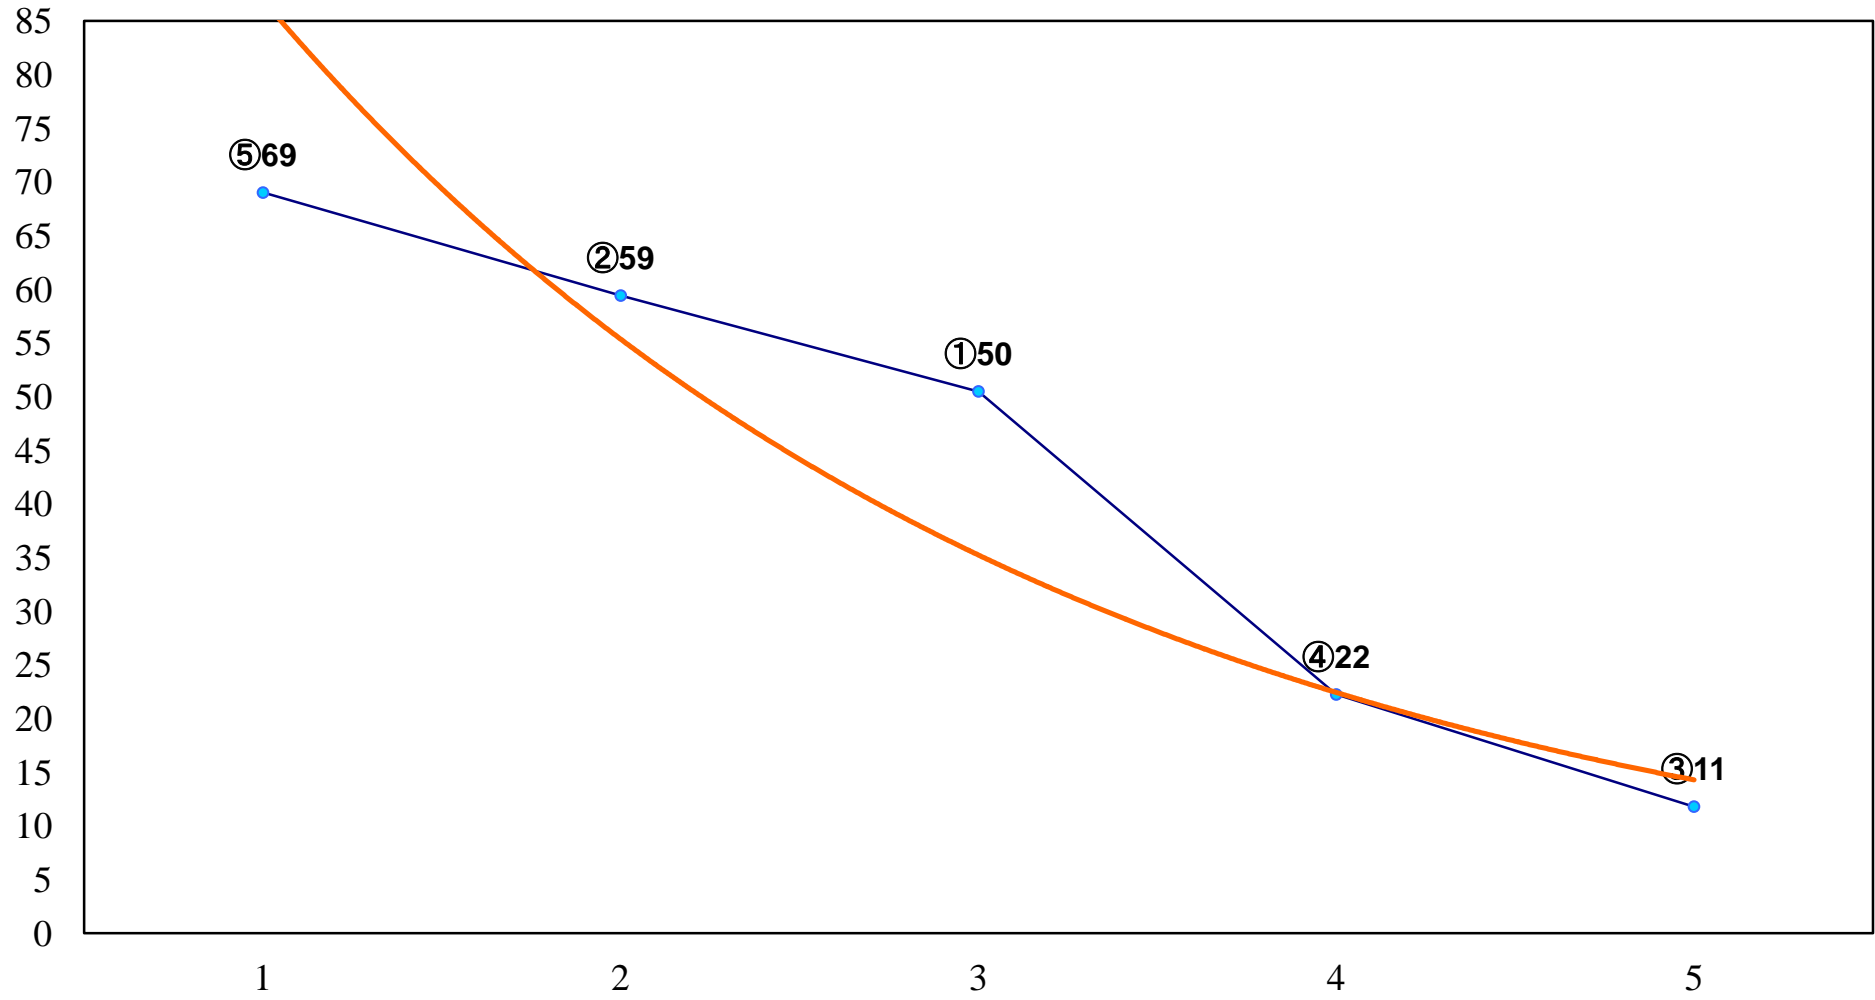

2017年01月13日(金) 船橋競馬 1R 10:50  
3歳未受賞未出走イ 左1200m

2017年01月13日(金) 船橋競馬 2R 11:20  
3歳未受賞未出走ア 左1200m

2017年01月13日(金) 船橋競馬 3R 11:50  
3歳九 左1200m

2017年01月13日(金) 船橋競馬 4R 12:20  
C3二 三ア 左1500m

2017年01月13日(金) 船橋競馬 5R 12:50  
C3二 三イ 左1500m