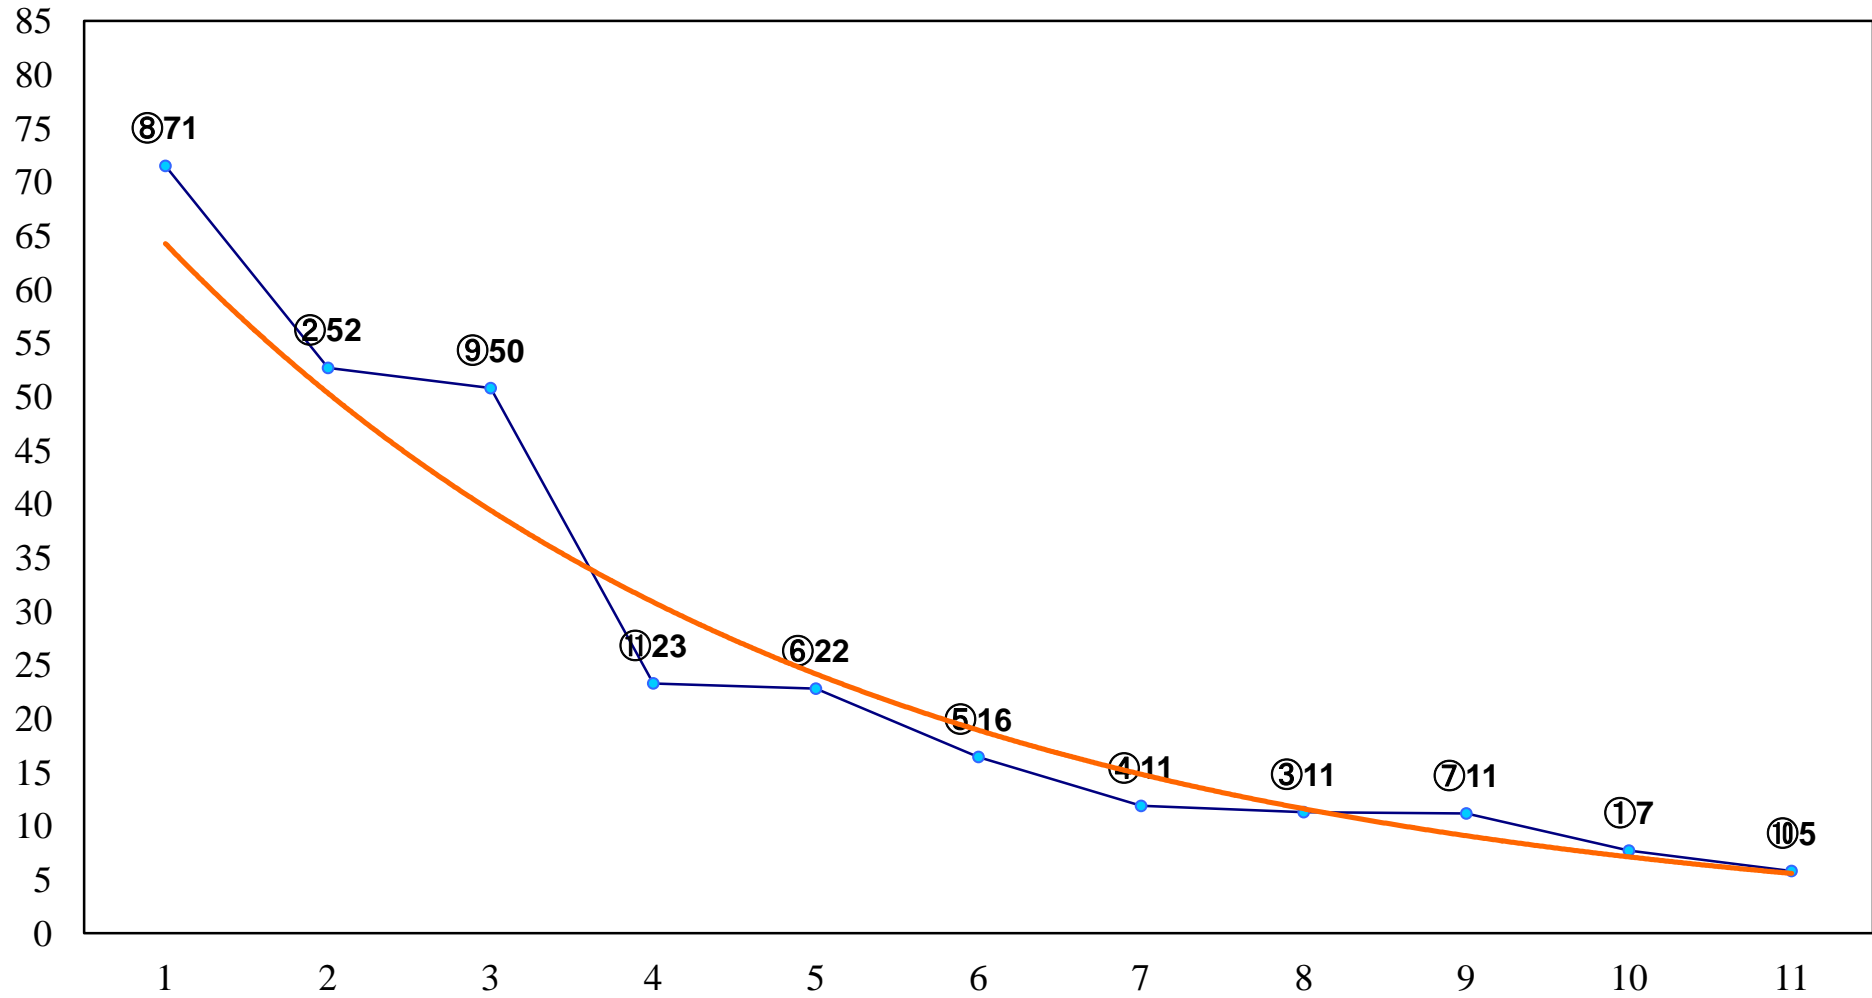

2017年01月13日(金) 船橋競馬 7R 13:50
東京散歩の会第100回記念C3特選一 左1600m