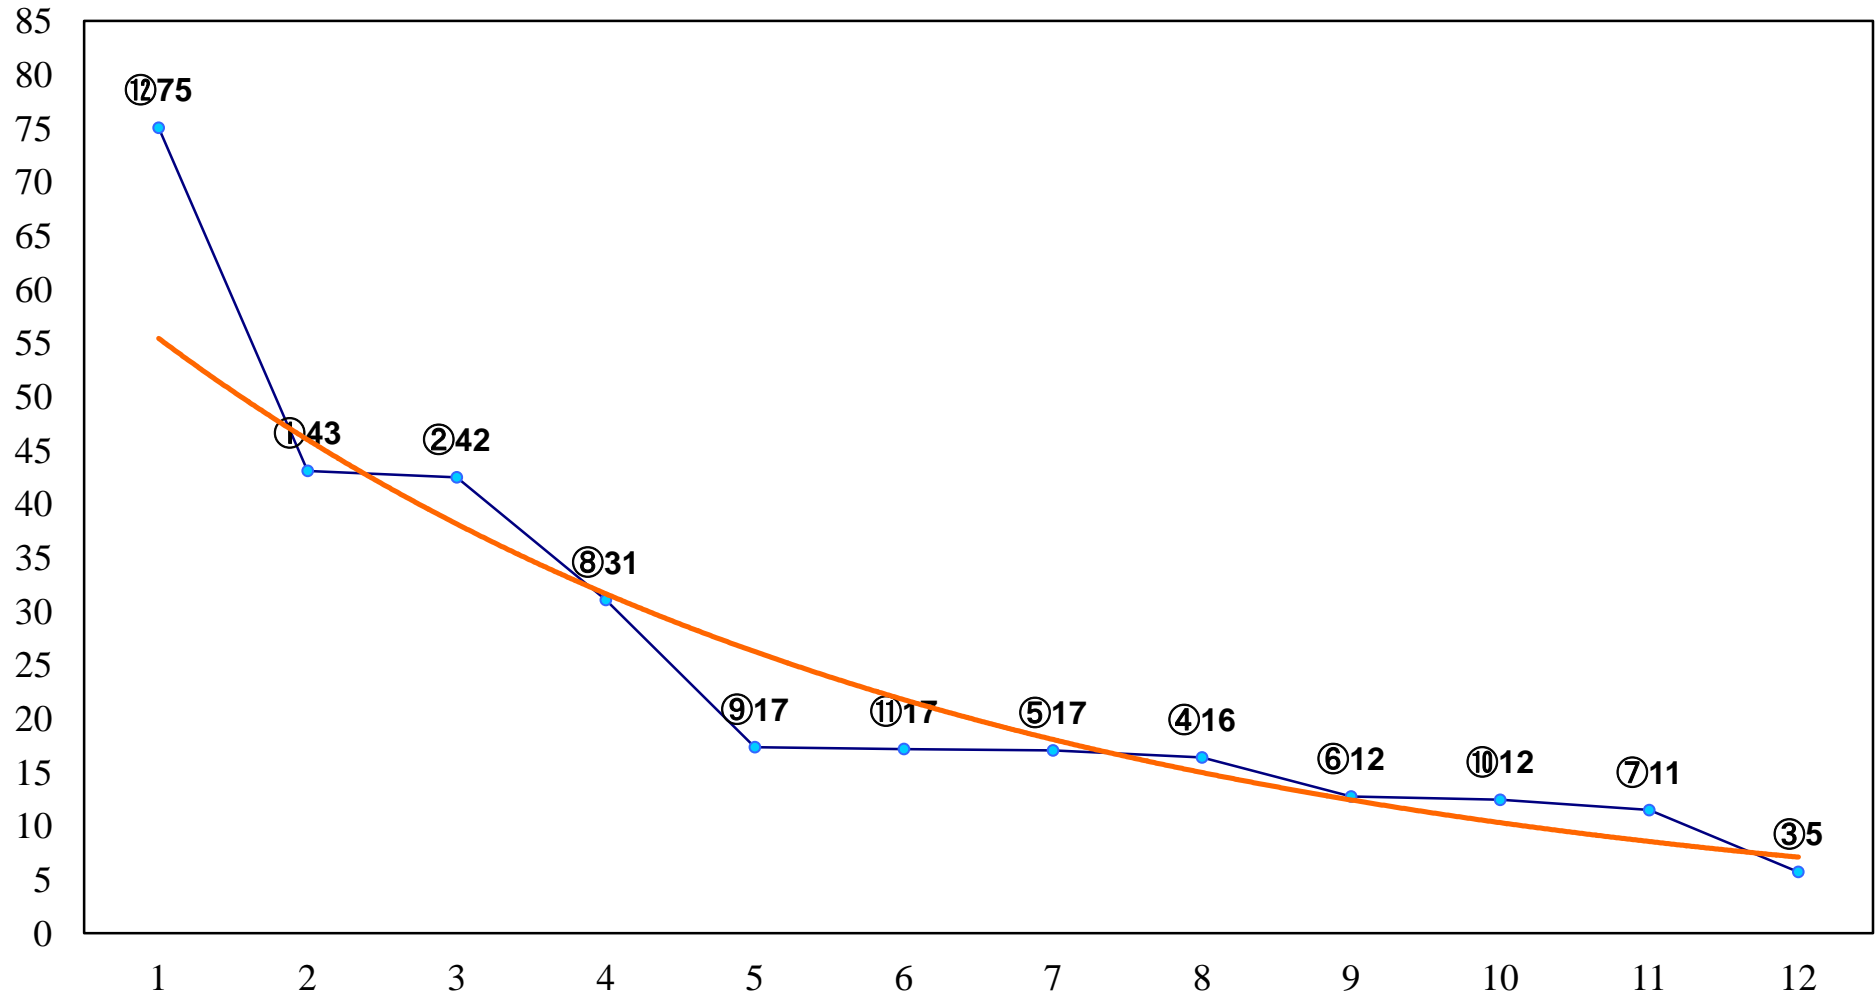

2017年01月16日(月) 浦和競馬 8R 14:00
C2三 四 左1500m