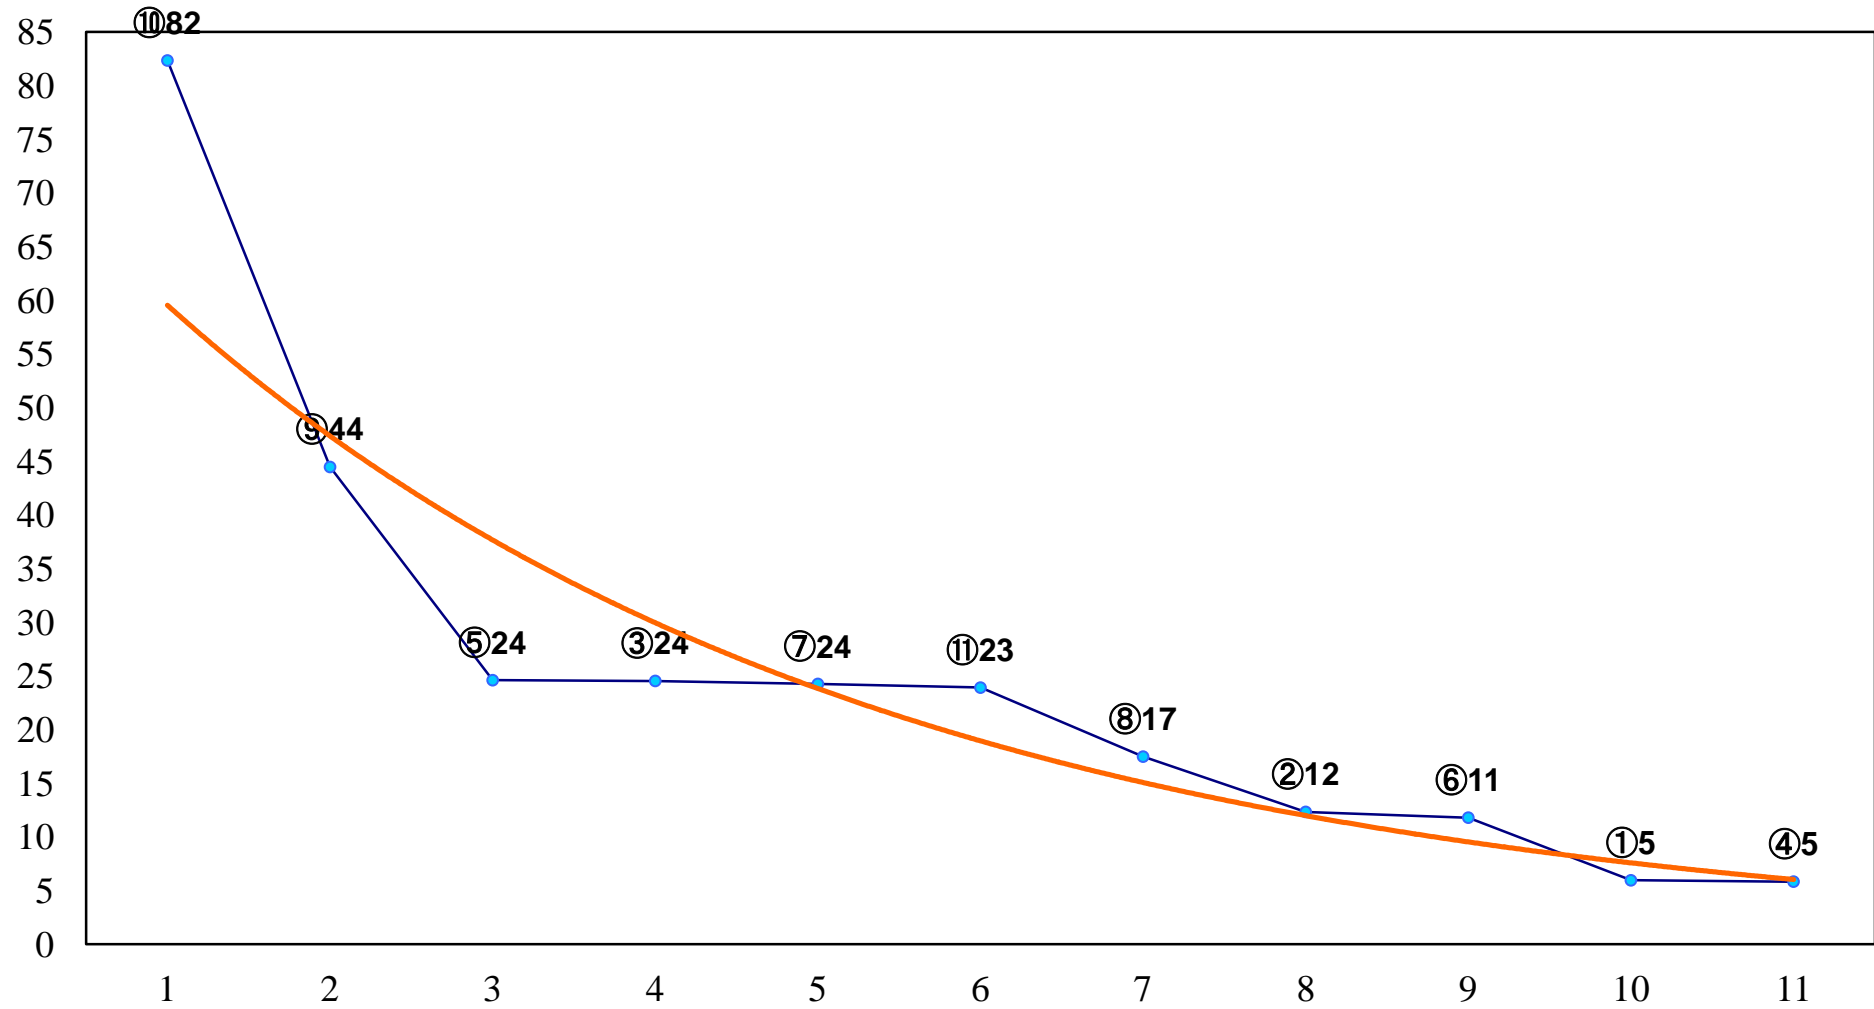

2017年01月16日(月) 浦和競馬 11R 15:45  
新春特別B3三 左1500m

2017年01月16日(月) 浦和競馬 12R 16:20  
初茜特別C1九C2一 左1600m