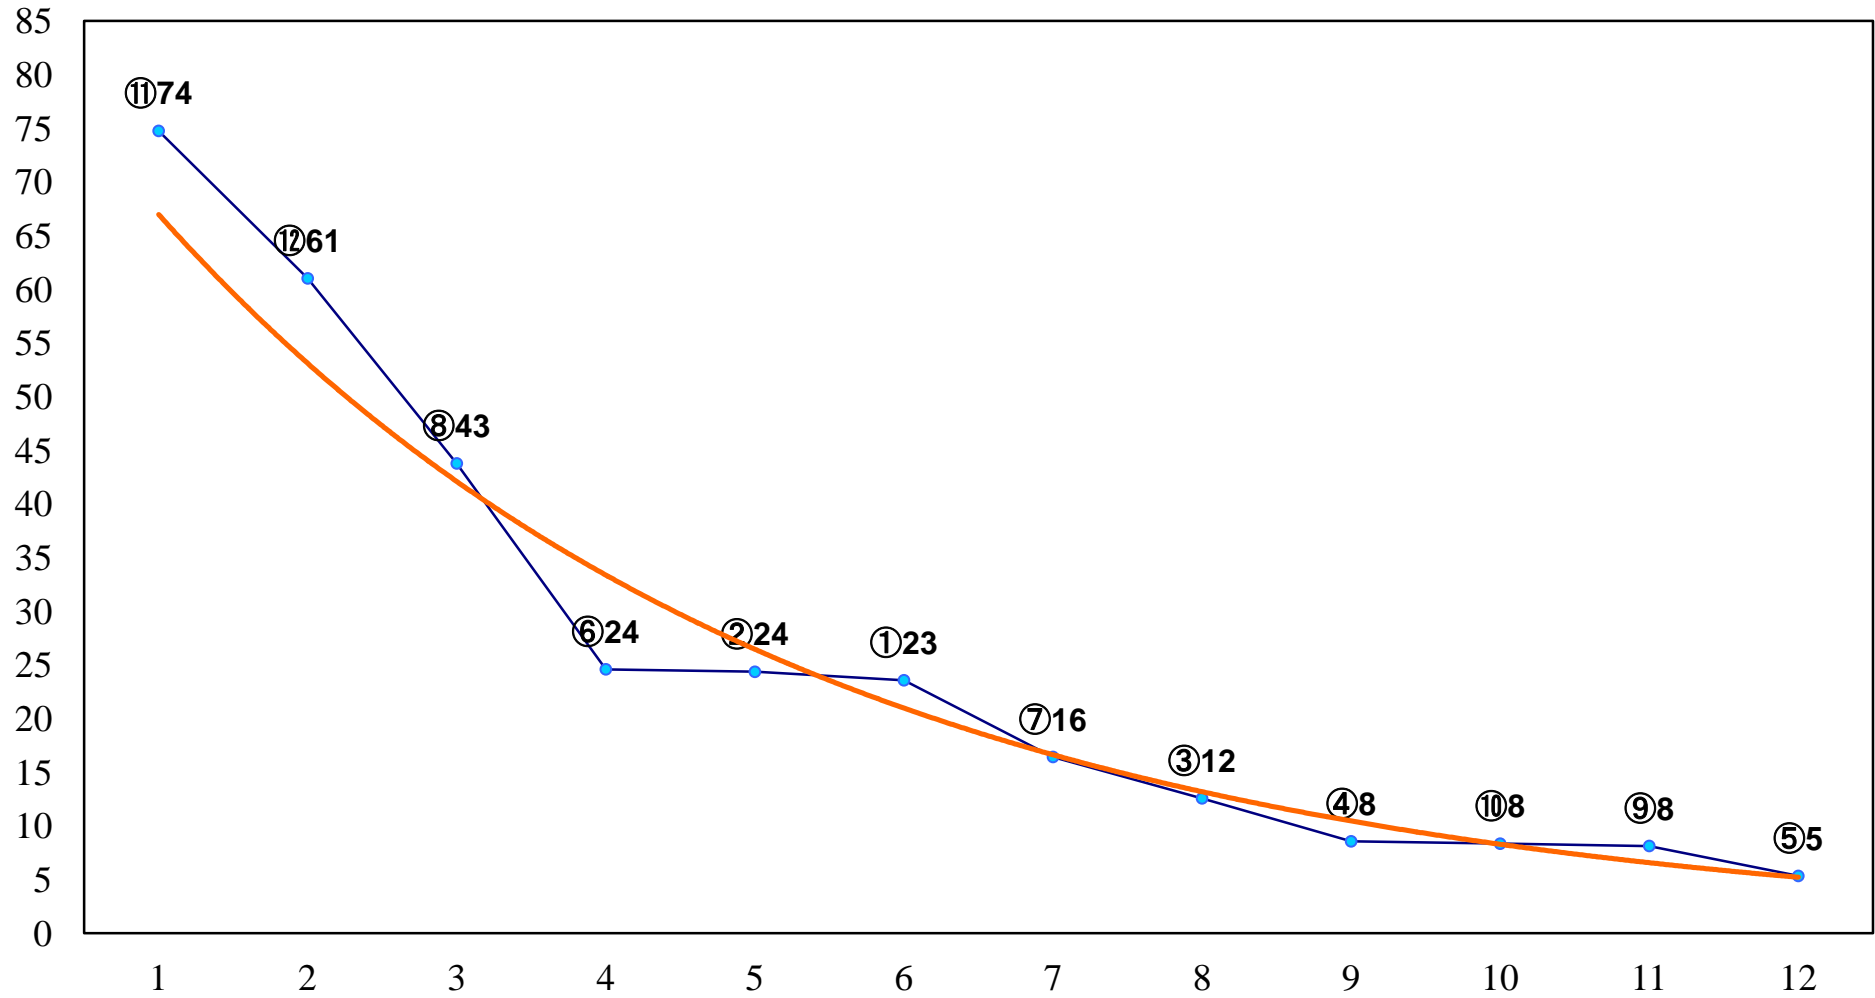

2017年01月16日(月) 浦和競馬 3R 11:20
C3 4歳ア 左1500m

2017年01月16日(月) 浦和競馬 2R 10:50
3歳二 左1400m