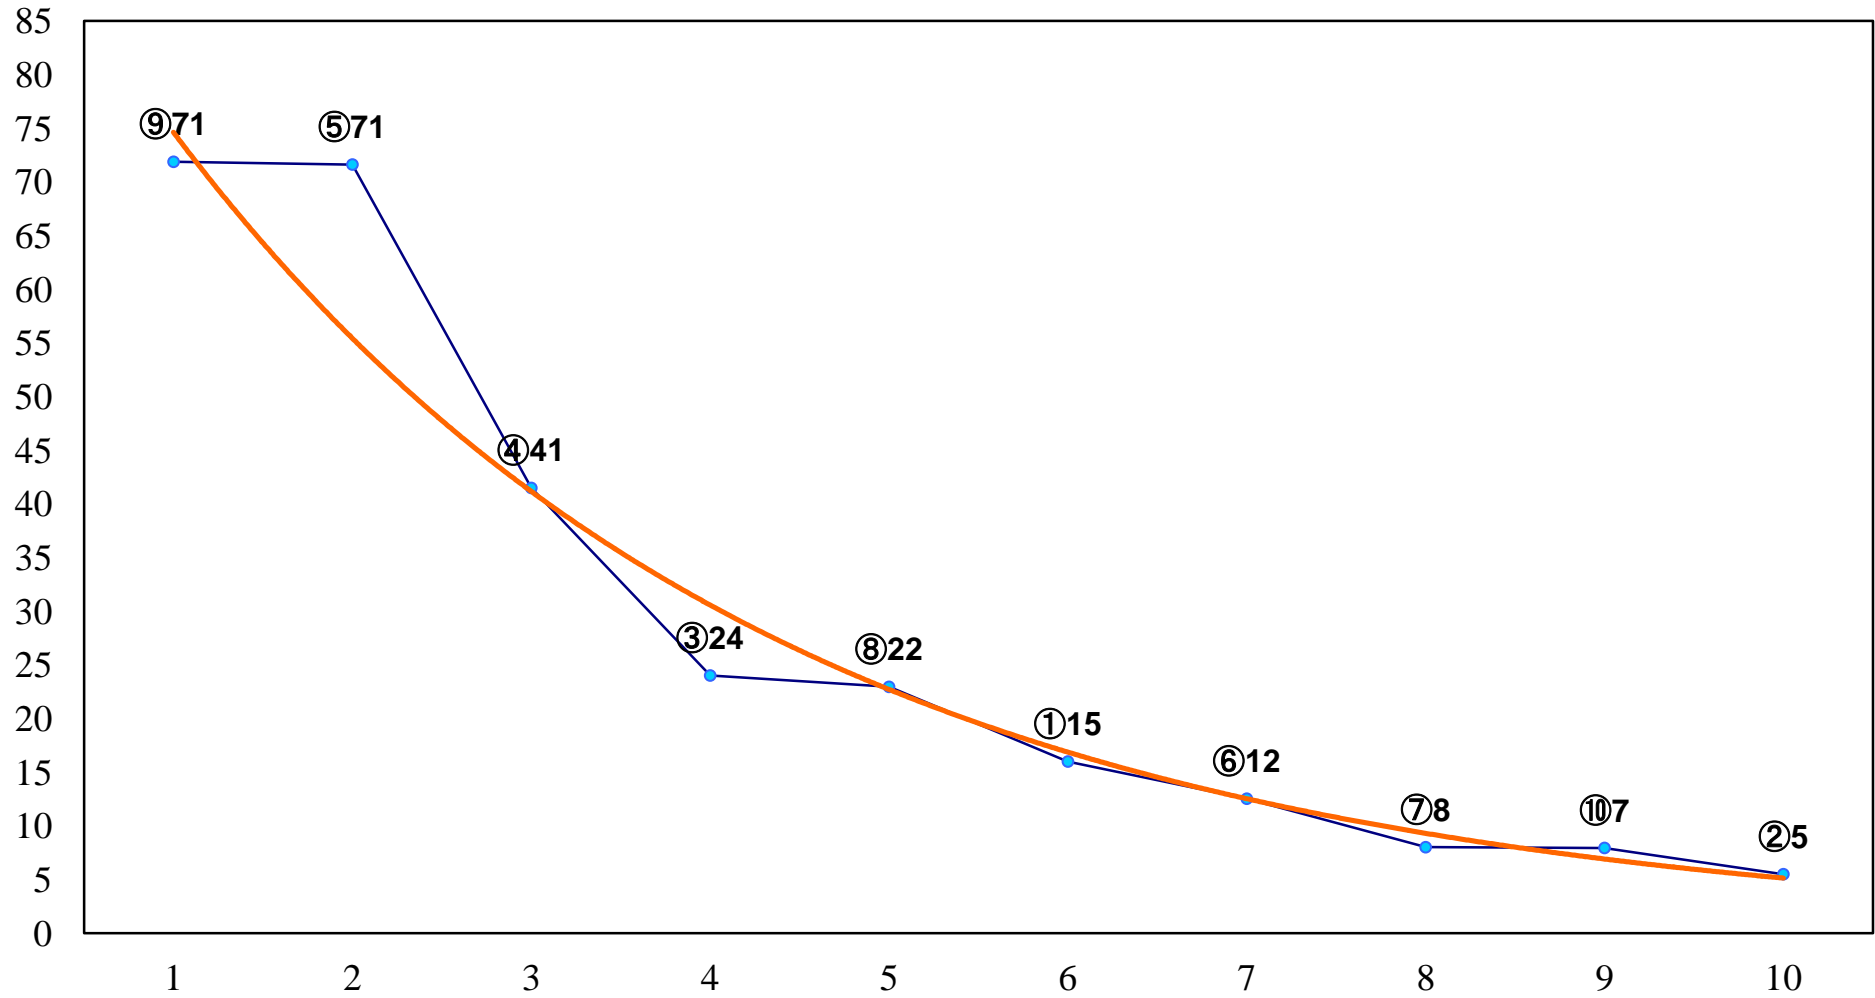

2017年01月16日(月) 浦和競馬 3R 11:20
C3 4歳ア 左1500m