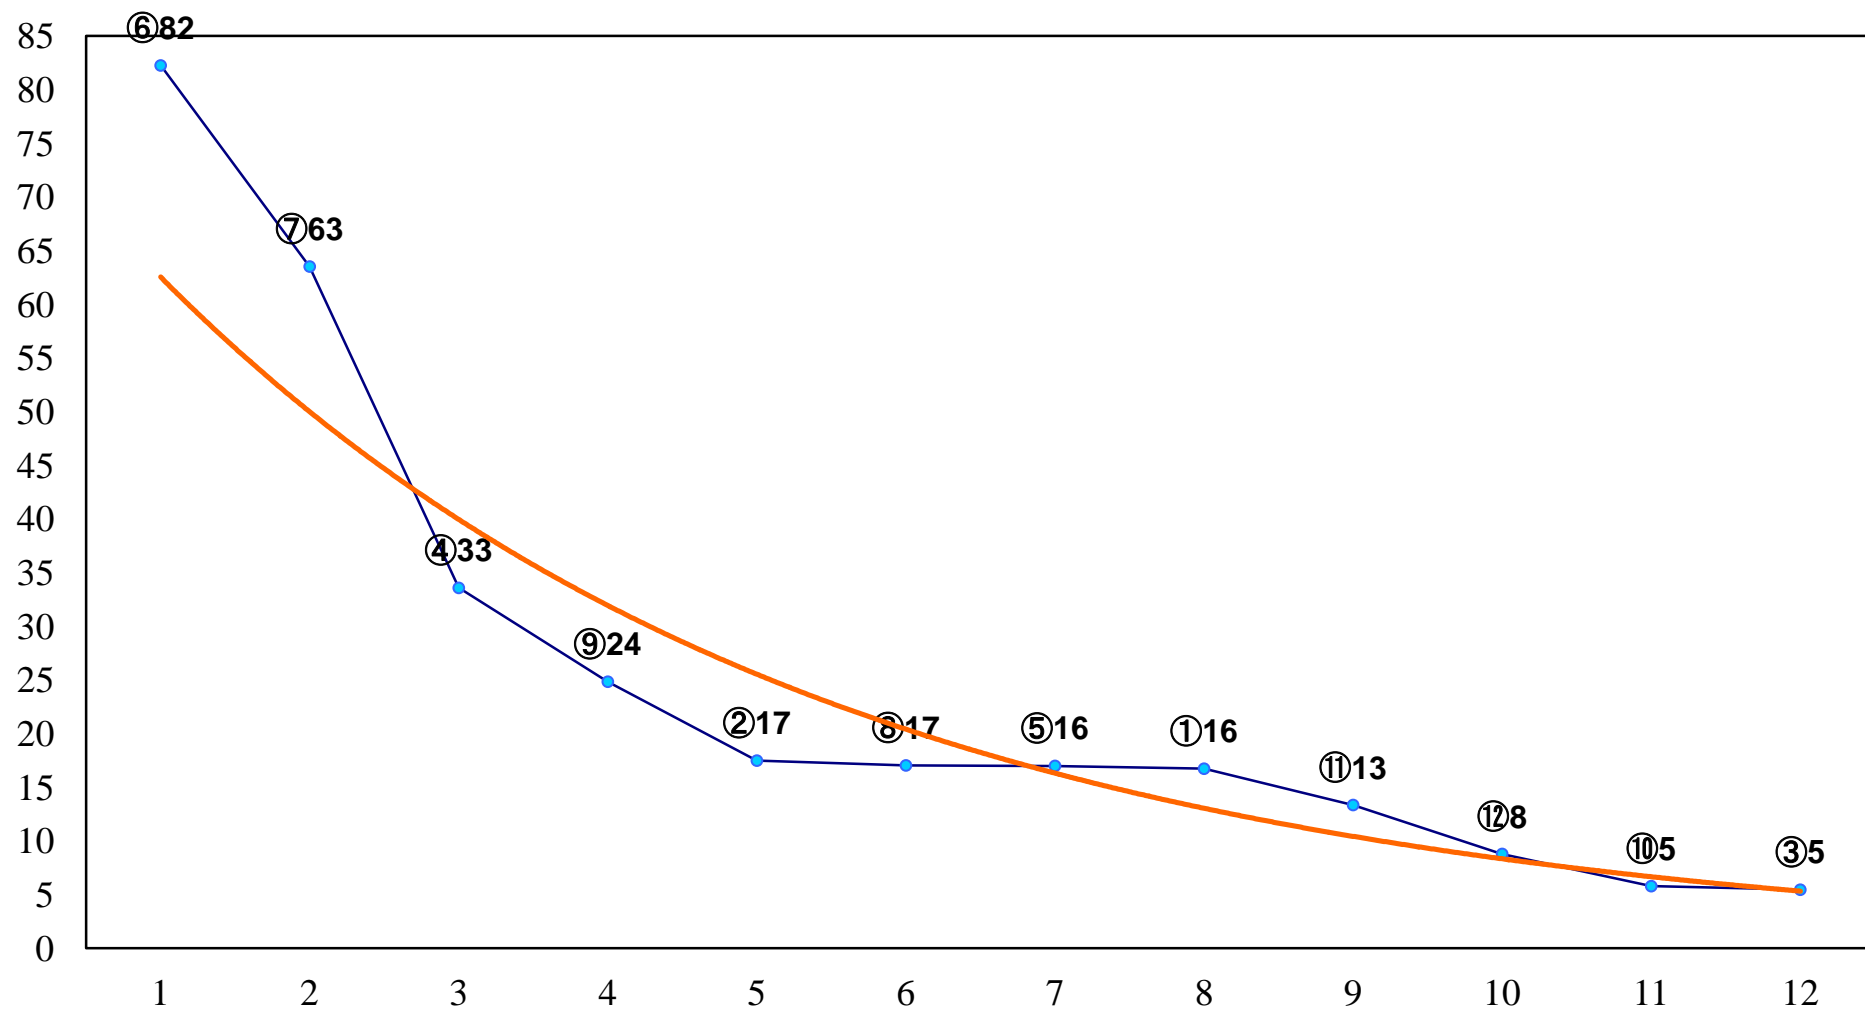

2017年01月16日(月) 浦和競馬 11R 15:45  
新春特別B3三 左1500m

2017年01月16日(月) 浦和競馬 12R 16:20  
初茜特別C1九C2一 左1600m