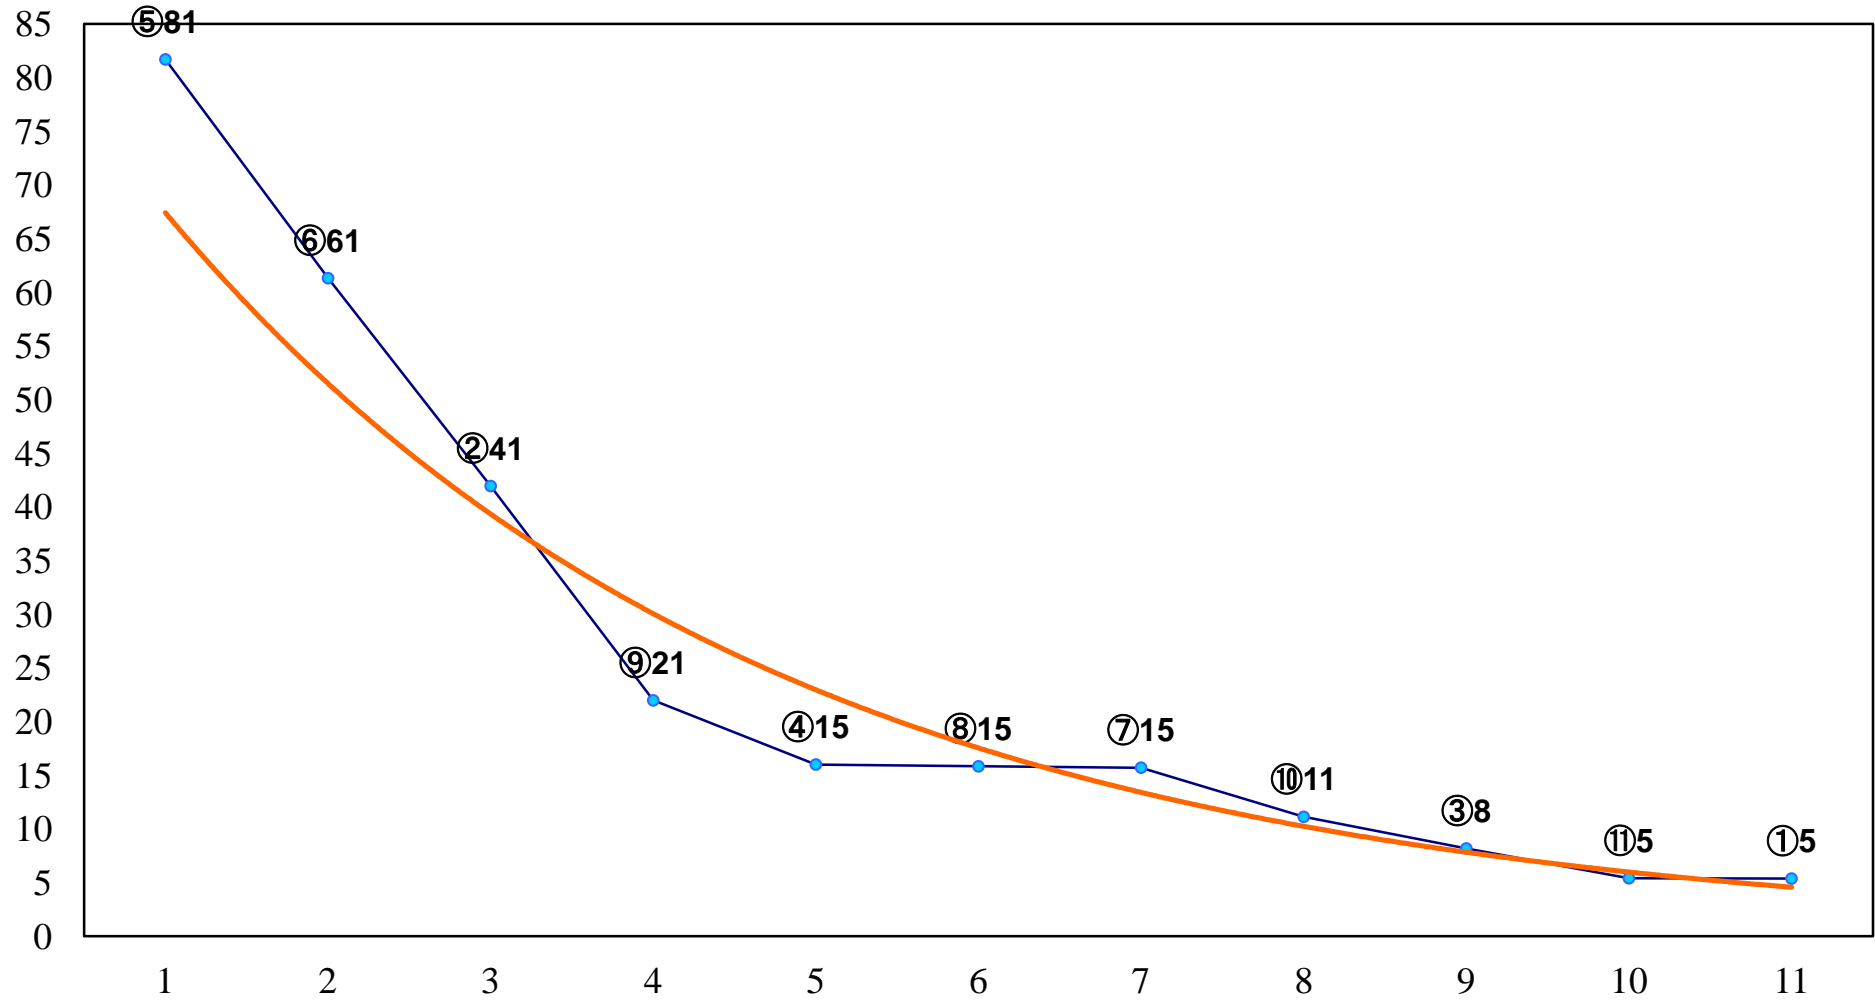

2017年01月16日(月) 浦和競馬 4R 11:50
C3十一 十二 左1400m