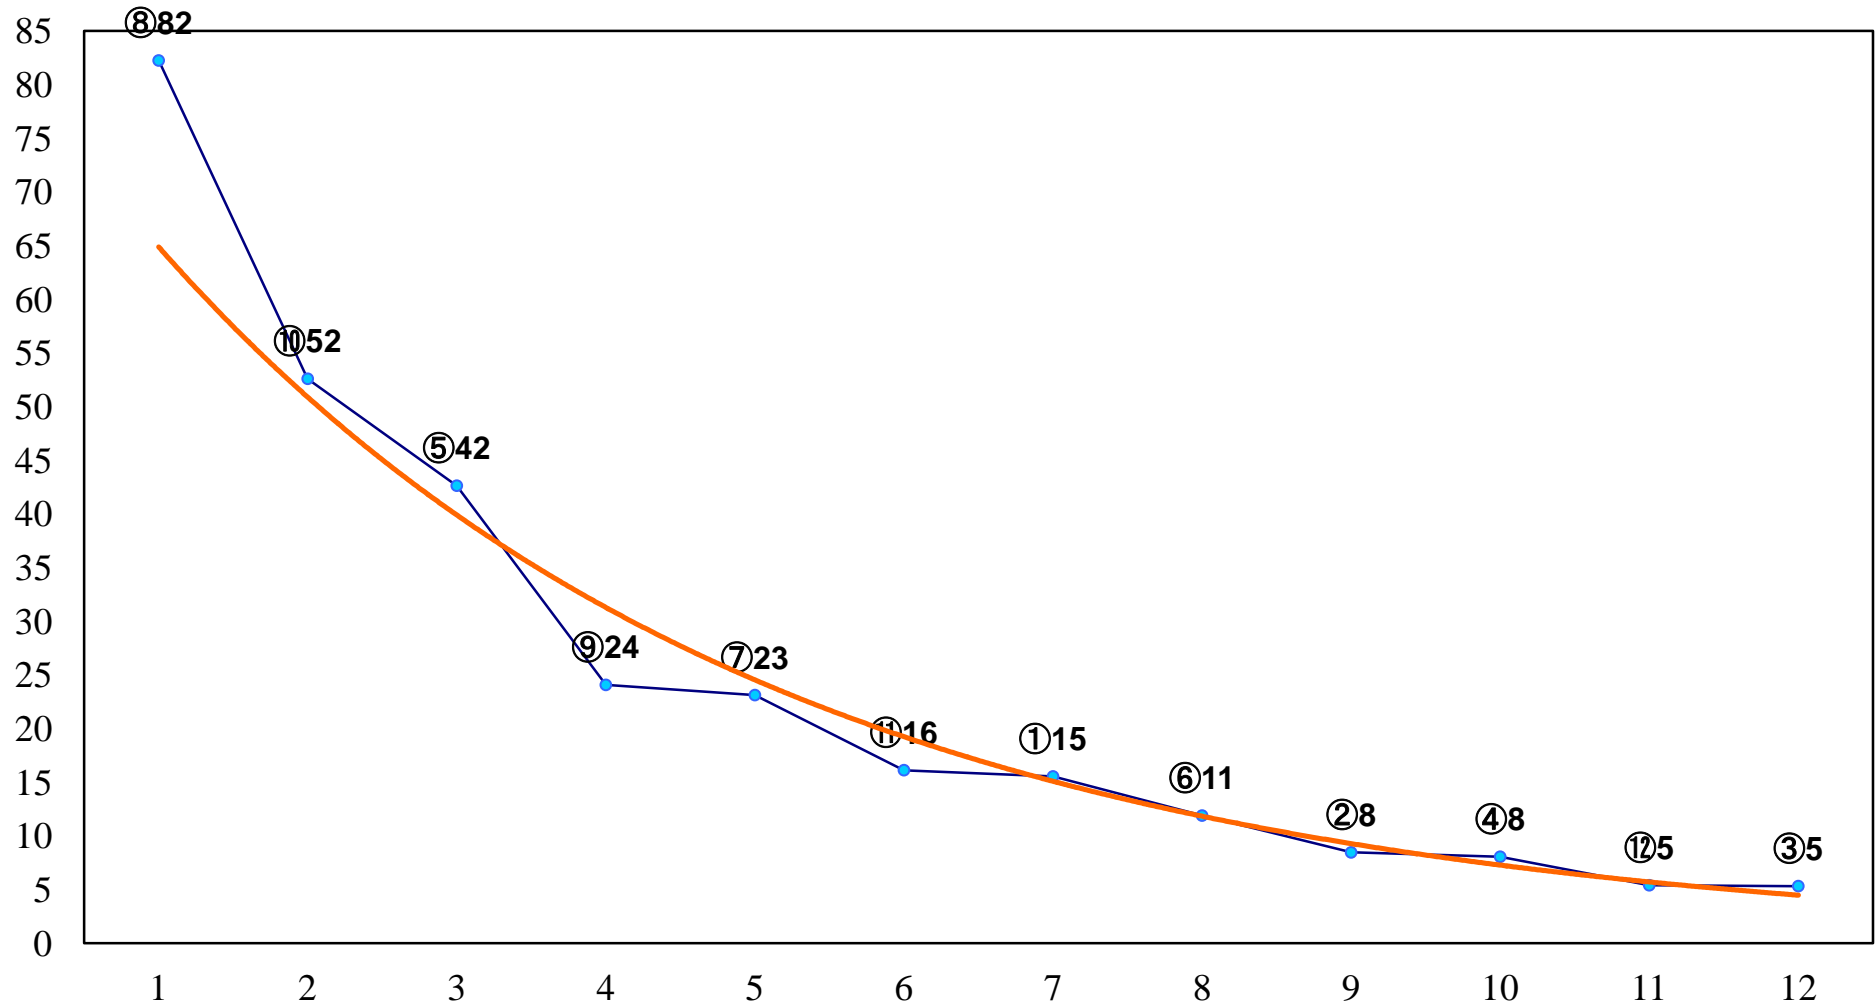

2017年01月16日(月) 浦和競馬 1R 10:20
3歳三 左1400m