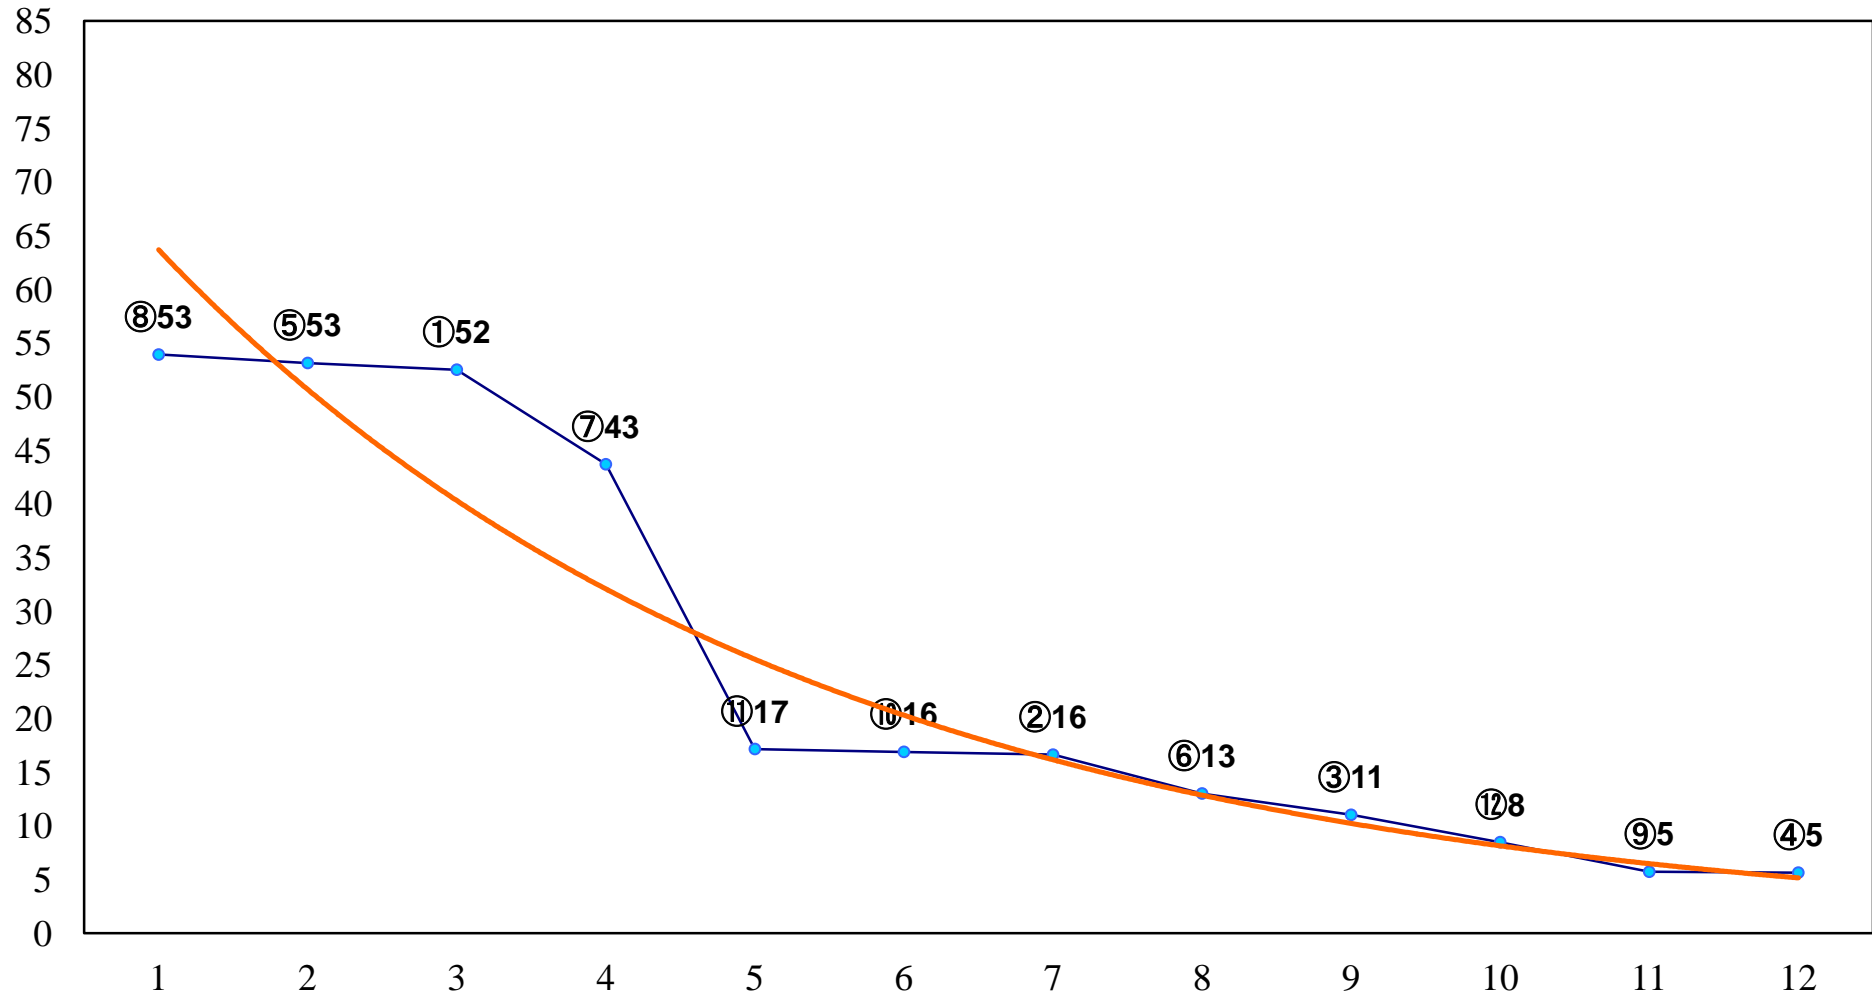

2017年01月16日(月) 浦和競馬 10R 15:10
道の駅おかべ賞C1五 六 左1400m

2017年01月16日(月) 浦和競馬 9R 14:35
HBA日高軽種馬農業協同組合賞C1五六 左1400m