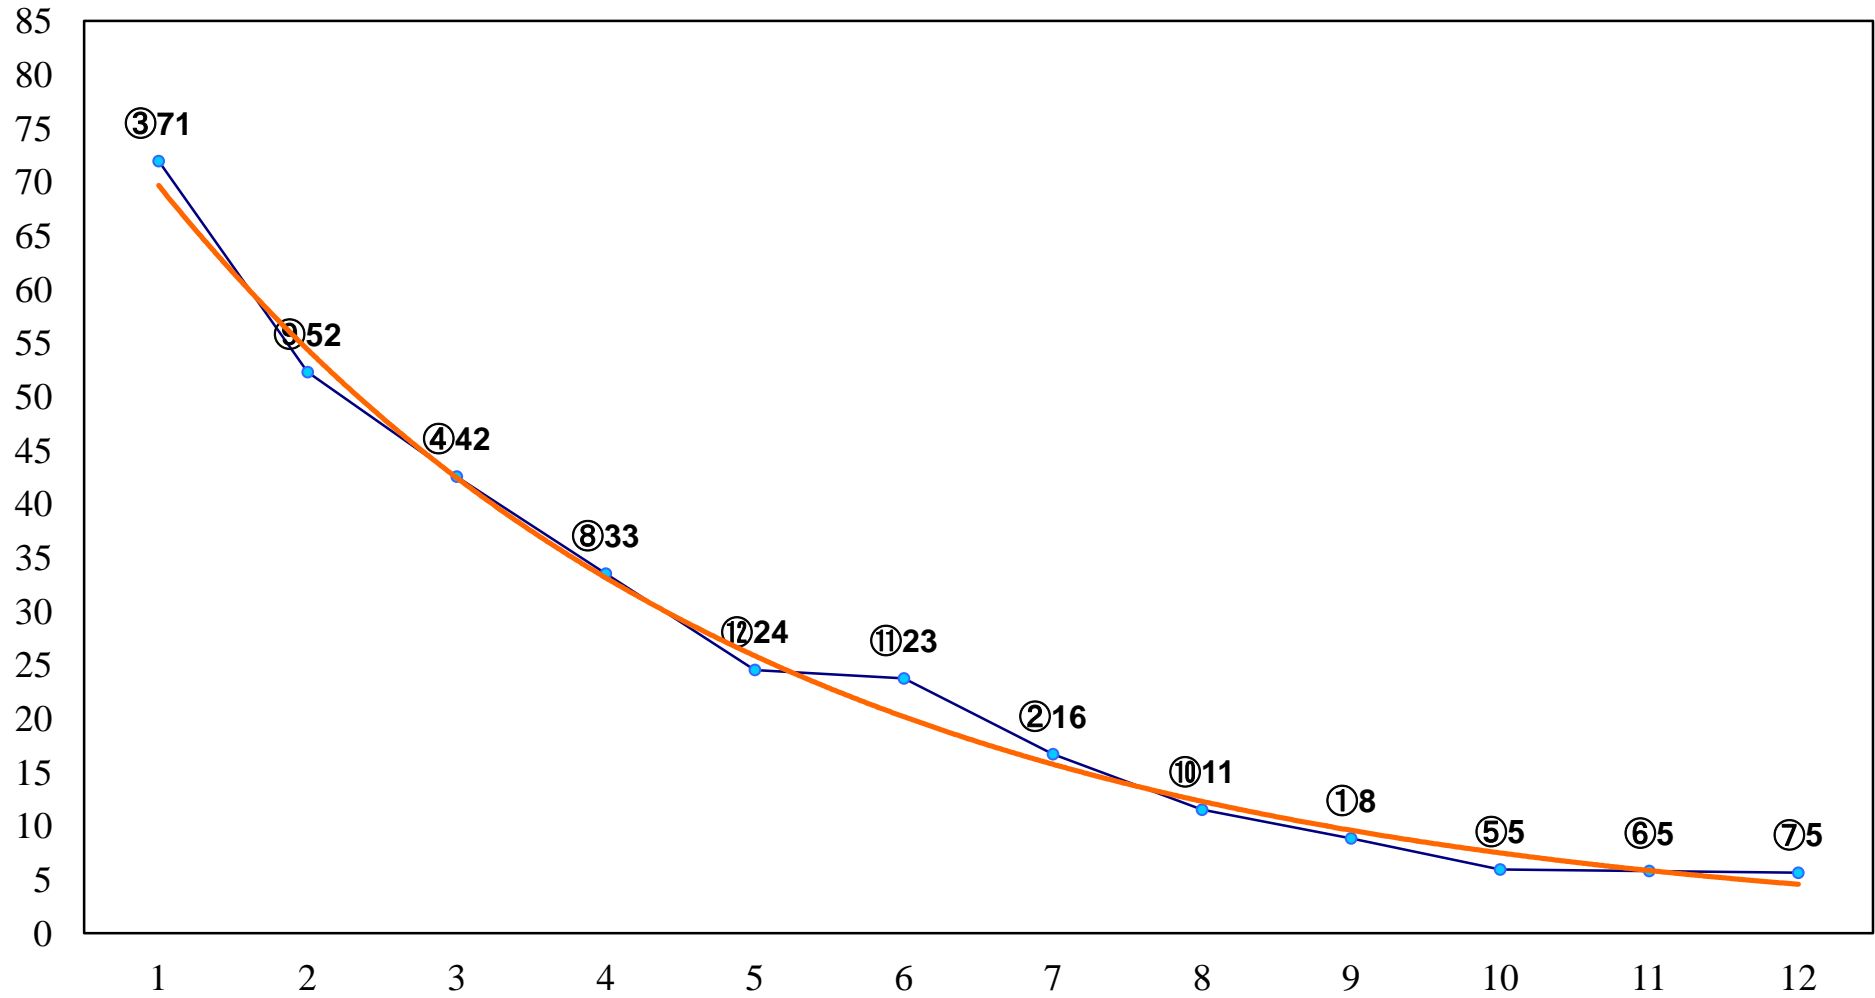

2017年01月16日(月) 浦和競馬 7R 13:25
C2三 四 左1400m