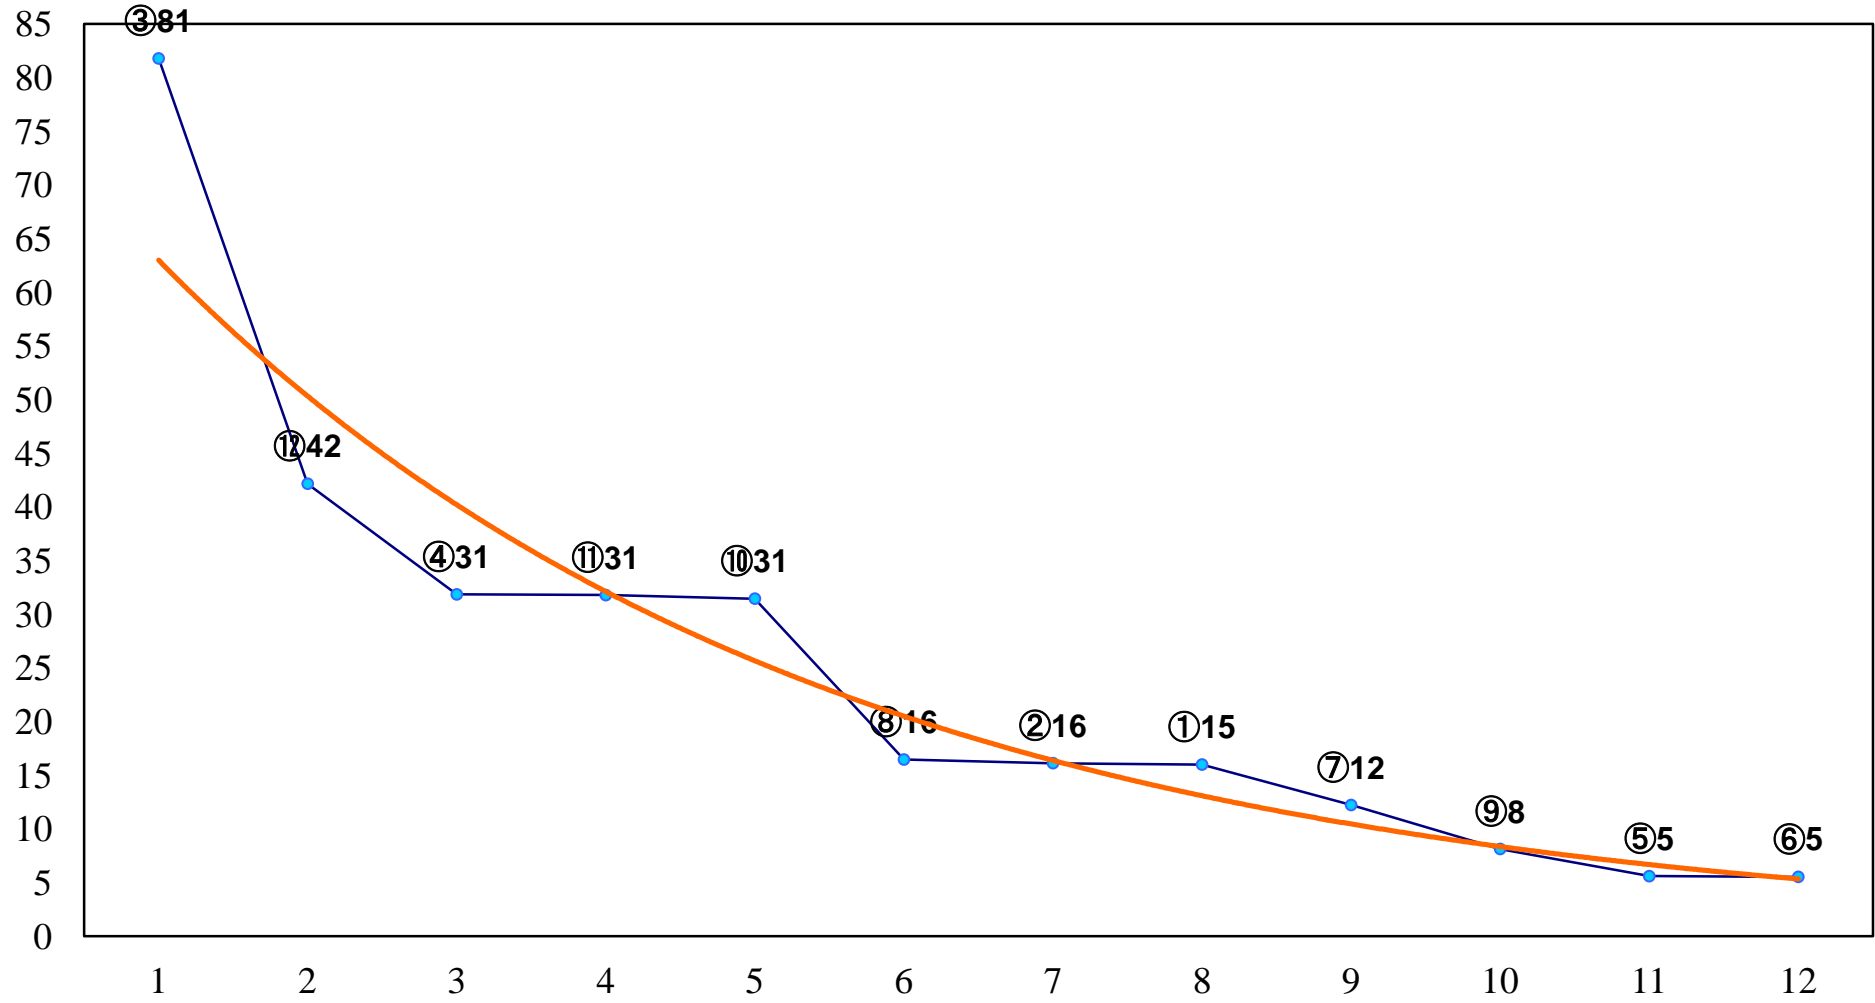

2017年01月16日(月) 浦和競馬 5R 12:20
C3十一 十二 左1400m