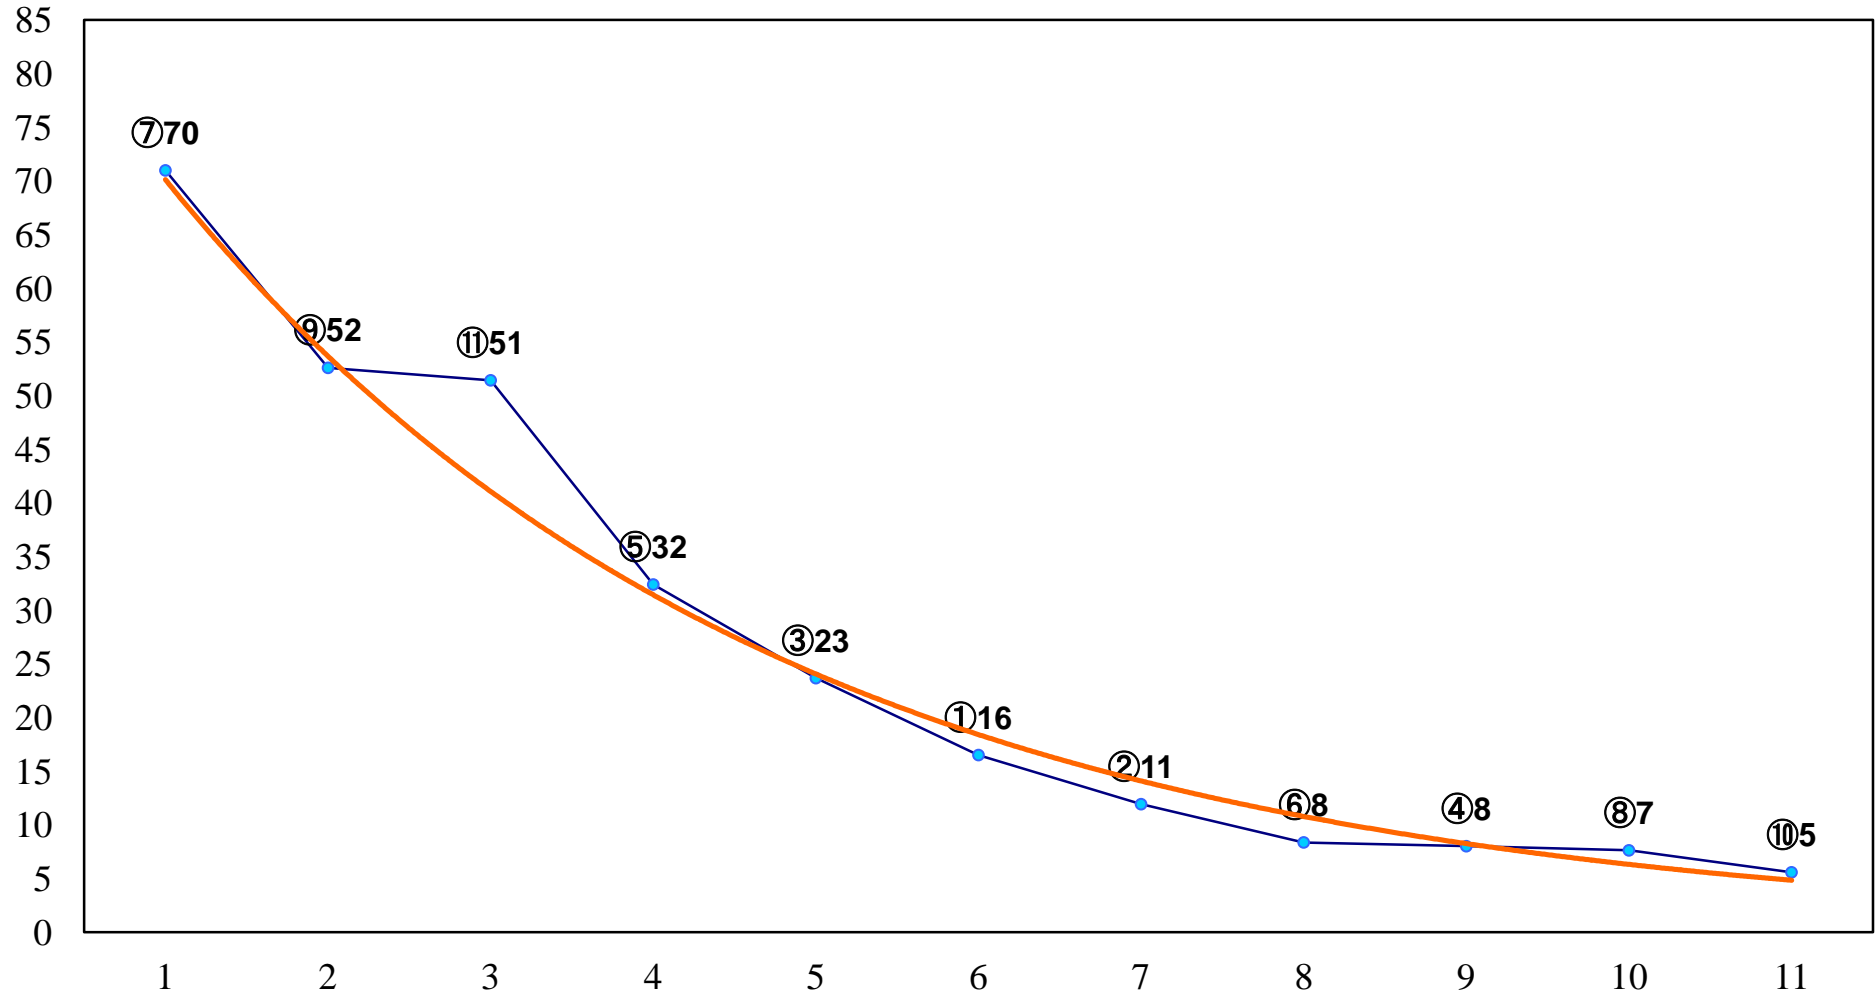

2017年01月16日(月) 浦和競馬 6R 12:50
C3選抜馬 左800m