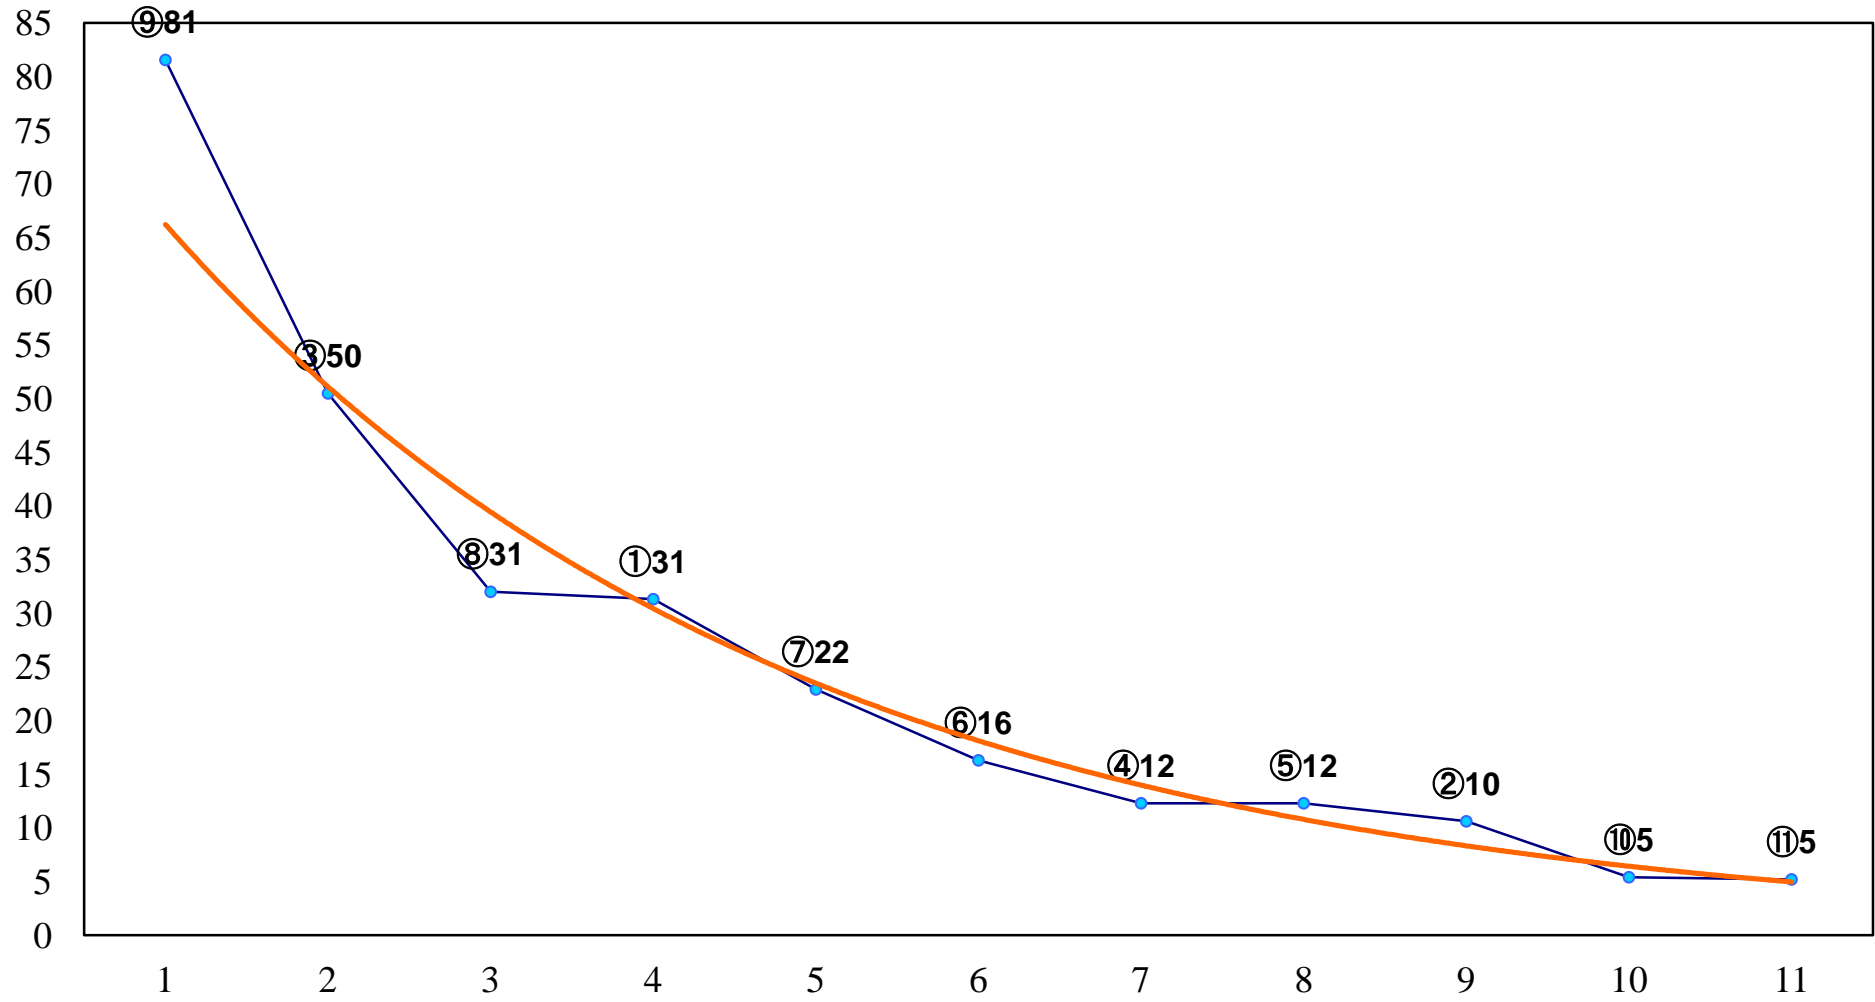

2017年01月17日(火) 浦和競馬 1R 10:20
3歳五 左1400m

2017年01月17日(火) 浦和競馬 2R 10:50
3歳四 左1500m

2017年01月17日(火) 浦和競馬 3R 11:20
C3 4歳イウ 左1400m

2017年01月17日(火) 浦和競馬 4R 11:50
C3 4歳イウ 左1400m

2017年01月17日(火) 浦和競馬 5R 12:20
C3九十 左1500m