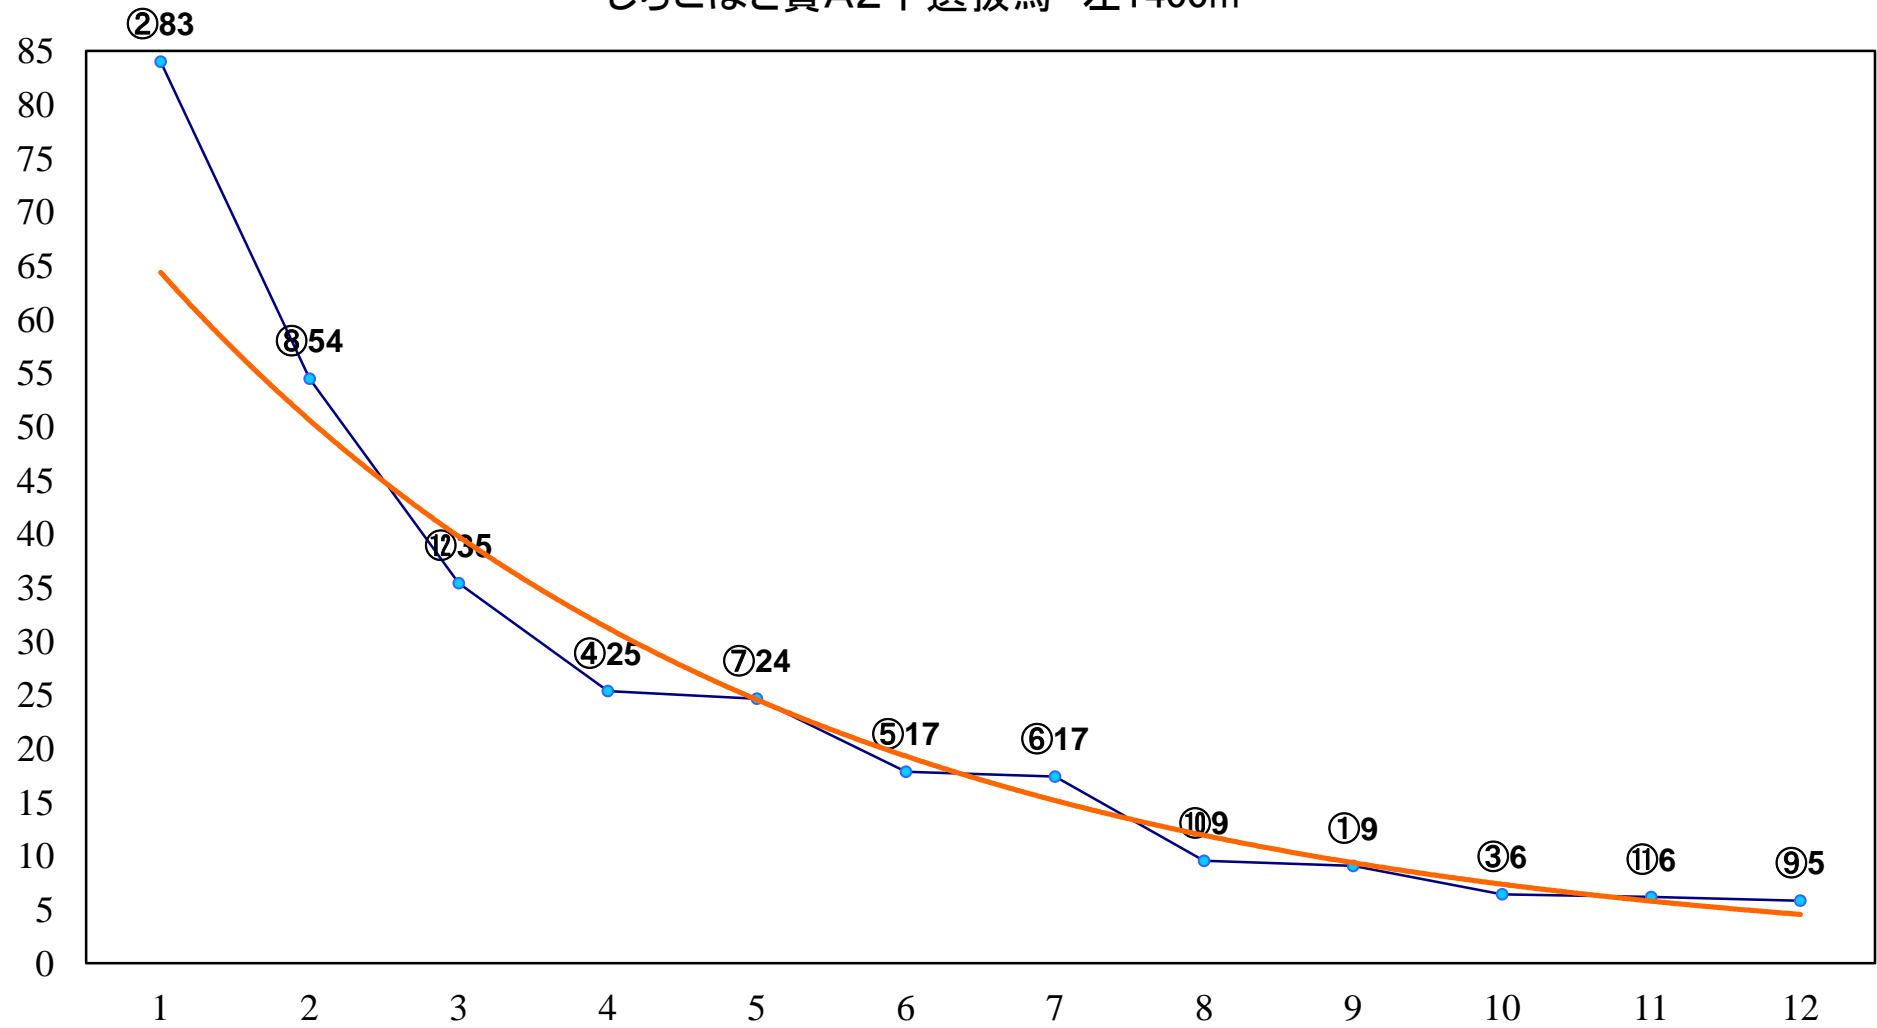

2017年01月17日(火) 浦和競馬 11R 15:45
しらこぼと賞A2下選抜馬 左1400m