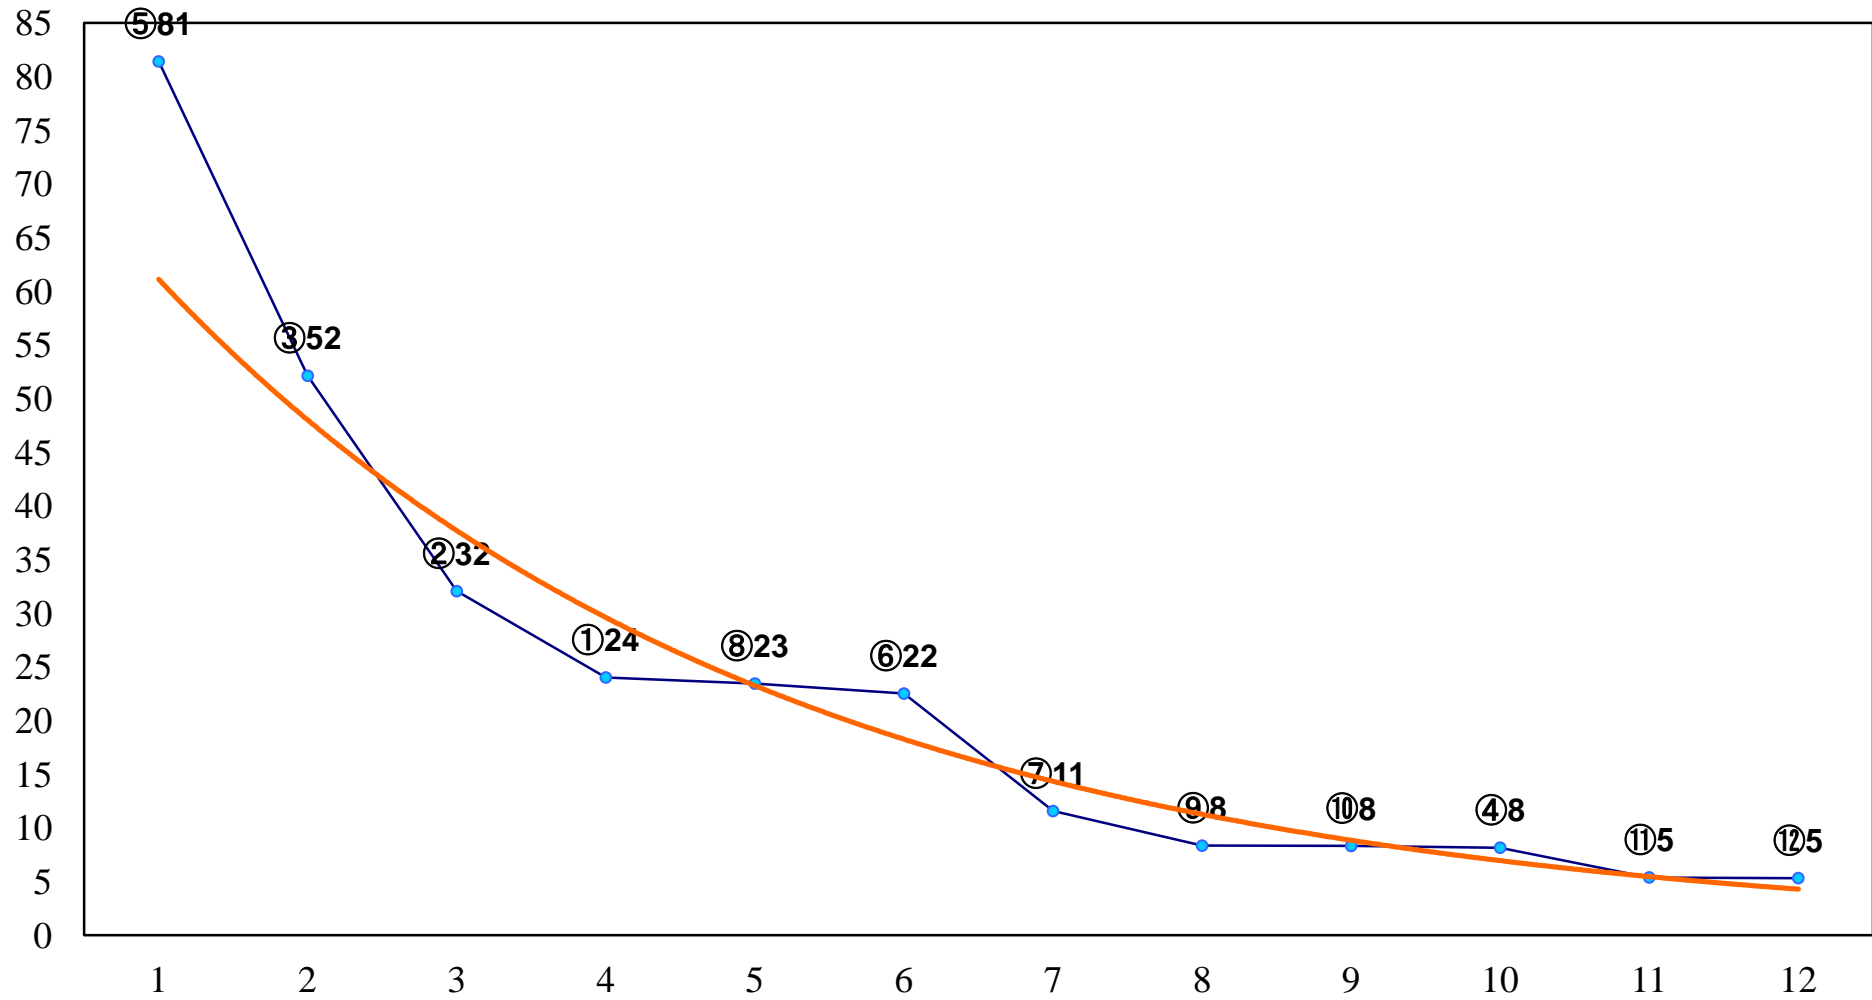

2017年01月17日(火) 浦和競馬 1R 10:20
3歳五 左1400m

2017年01月17日(火) 浦和競馬 2R 10:50
3歳四 左1500m

2017年01月17日(火) 浦和競馬 3R 11:20
C3 4歳イウ 左1400m

2017年01月17日(火) 浦和競馬 4R 11:50
C3 4歳イウ 左1400m

2017年01月17日(火) 浦和競馬 5R 12:20
C3九十 左1500m