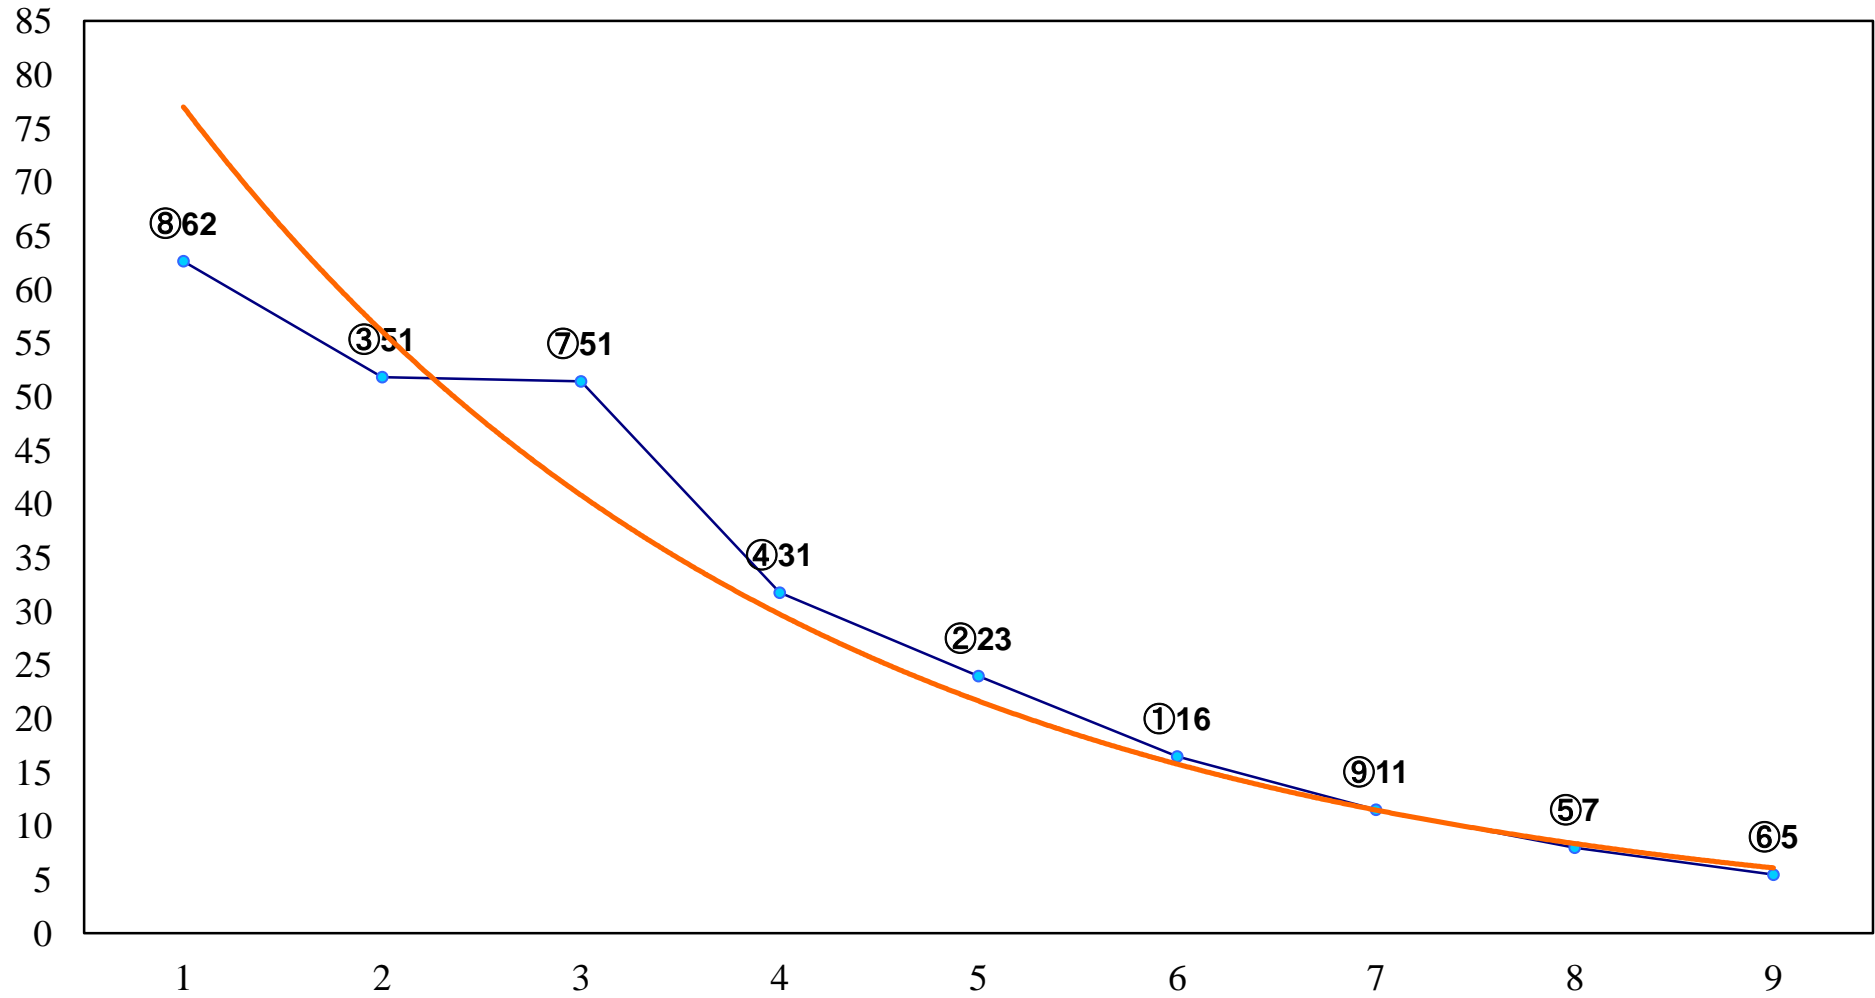

2017年01月17日(火) 浦和競馬 1R 10:20
3歳五 左1400m

2017年01月17日(火) 浦和競馬 2R 10:50
3歳四 左1500m

2017年01月17日(火) 浦和競馬 3R 11:20
C3 4歳イウ 左1400m

2017年01月17日(火) 浦和競馬 4R 11:50
C3 4歳イウ 左1400m

2017年01月17日(火) 浦和競馬 5R 12:20
C3九十 左1500m