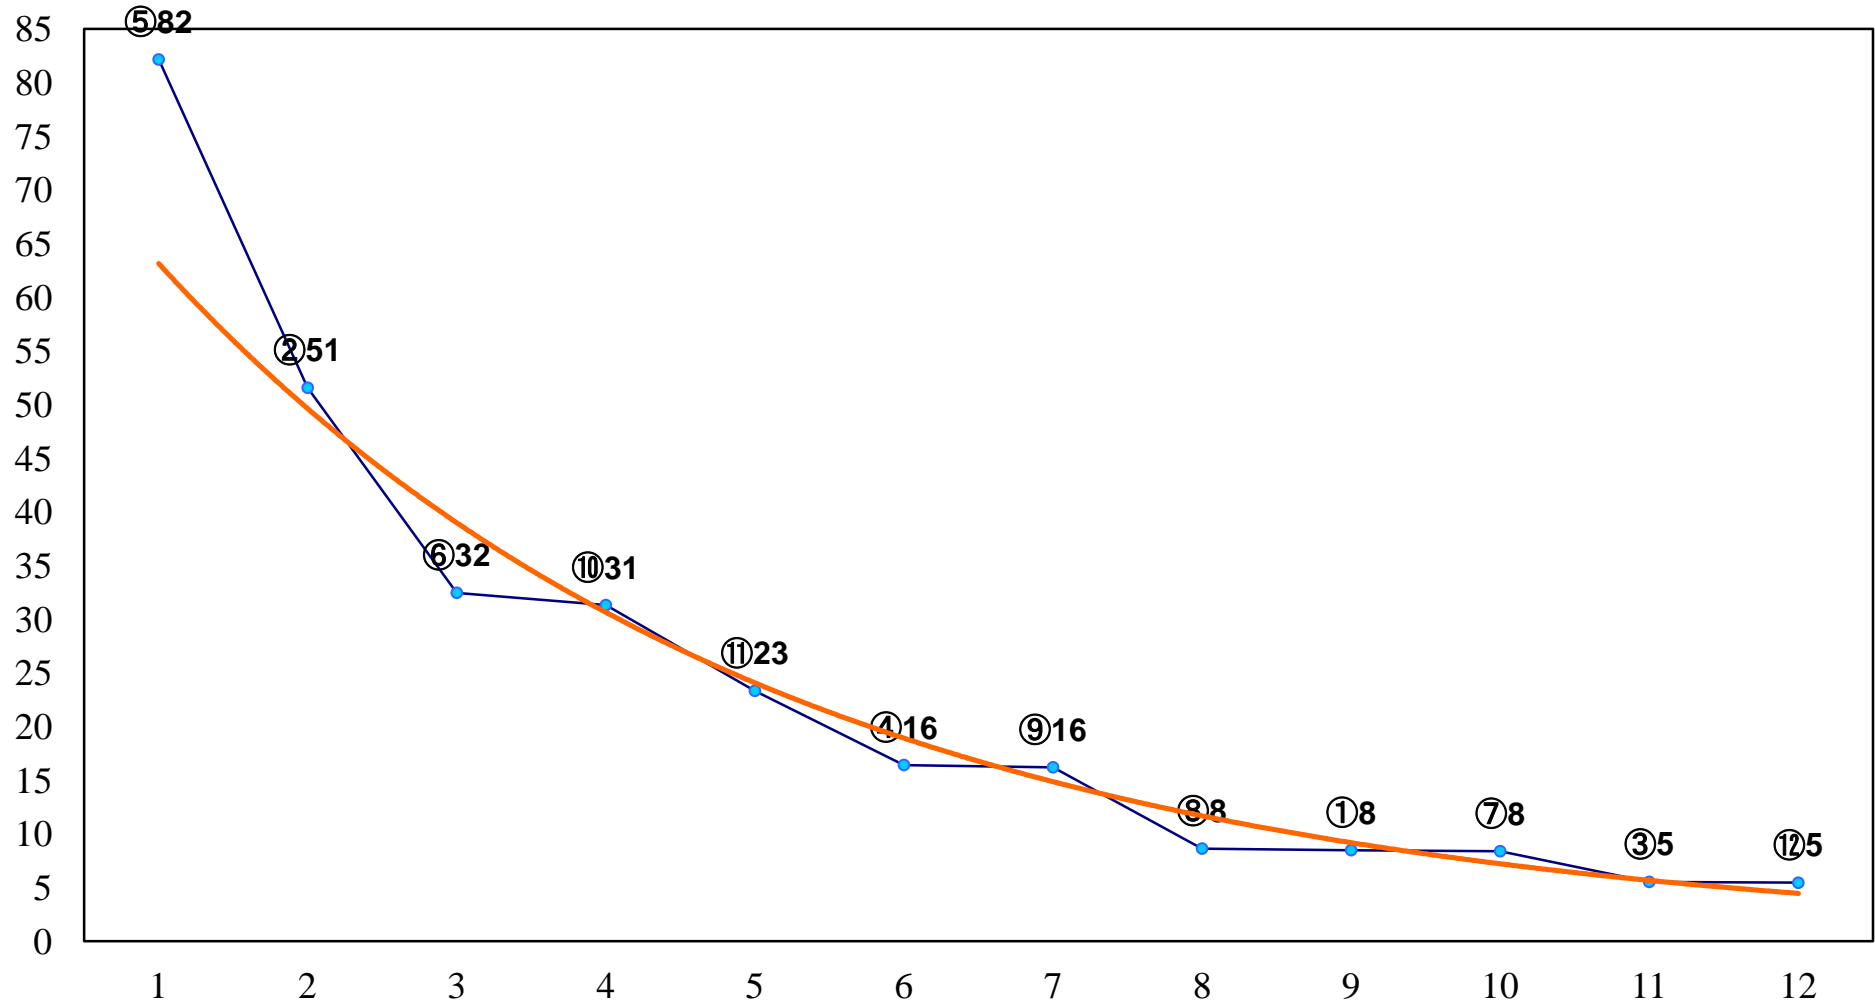

2017年01月17日(火) 浦和競馬 8R 14:00
日本の産業育てた渋沢栄一賞C2五 左1400m

2017年01月17日(火) 浦和競馬 7R 13:25
C3九十 左1400m