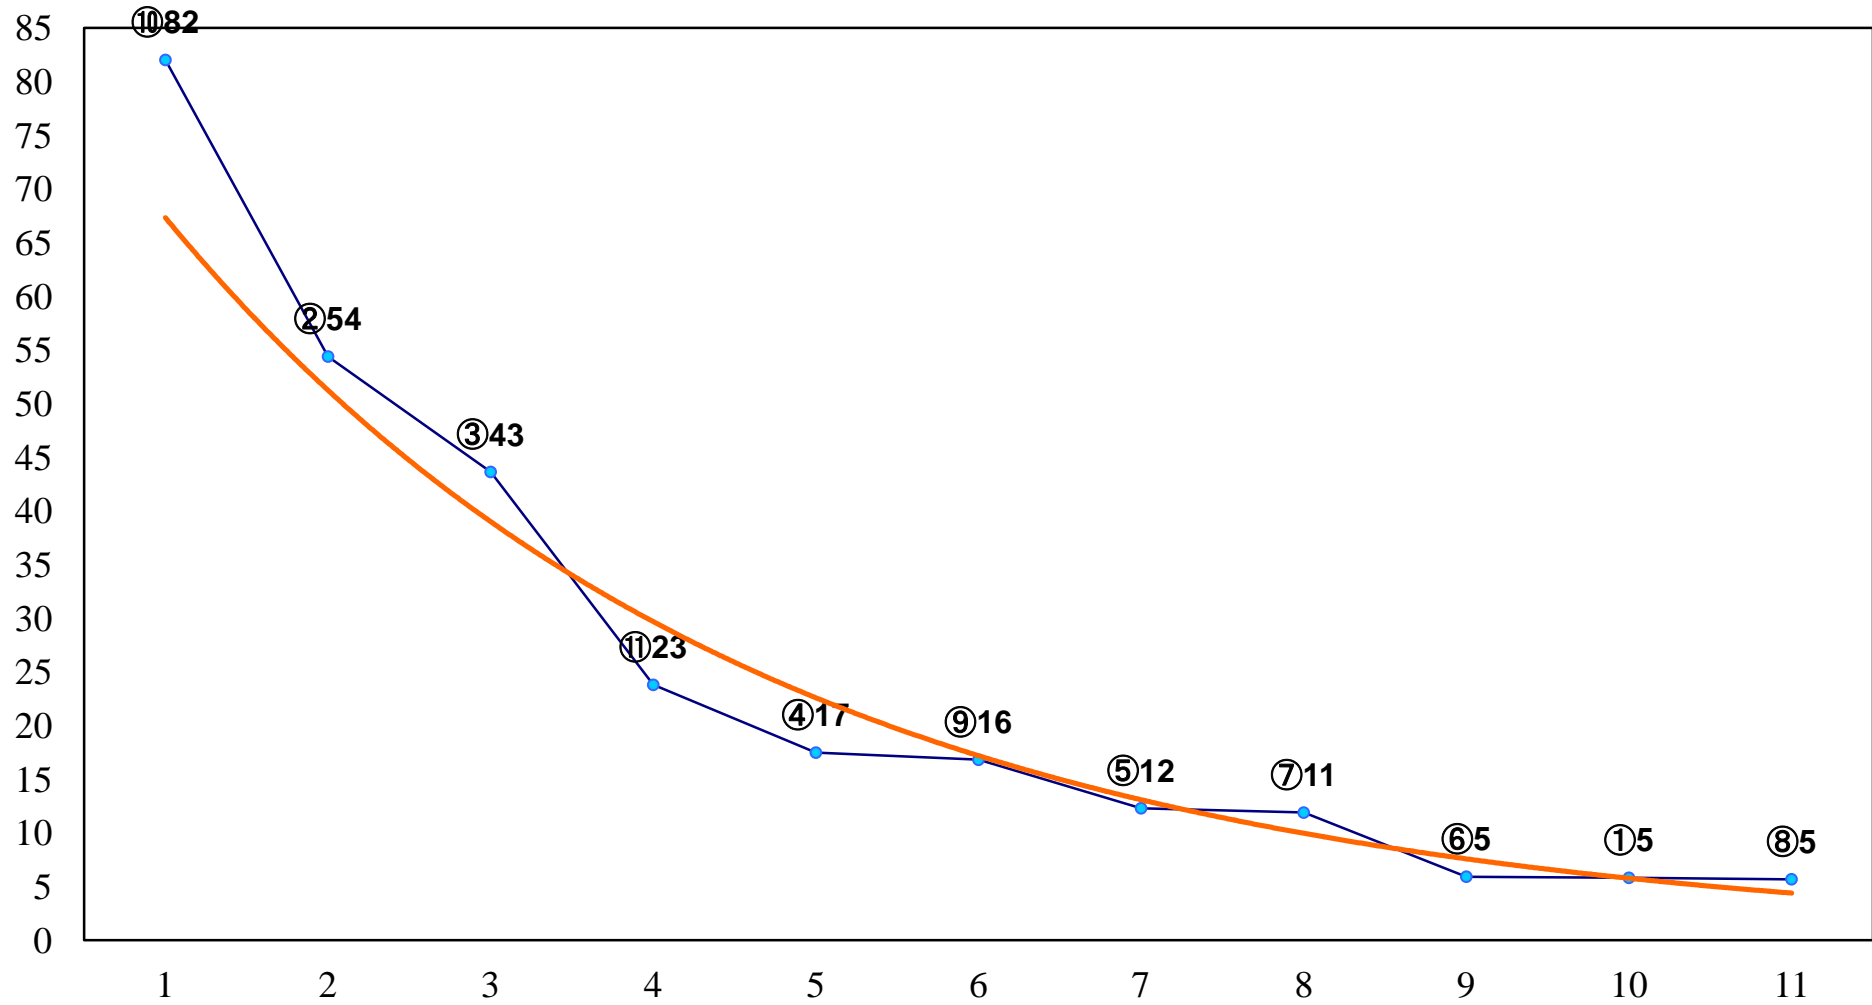

2017年01月17日(火) 浦和競馬 8R 14:00
日本の産業育てた渋沢栄一賞C2五 左1400m