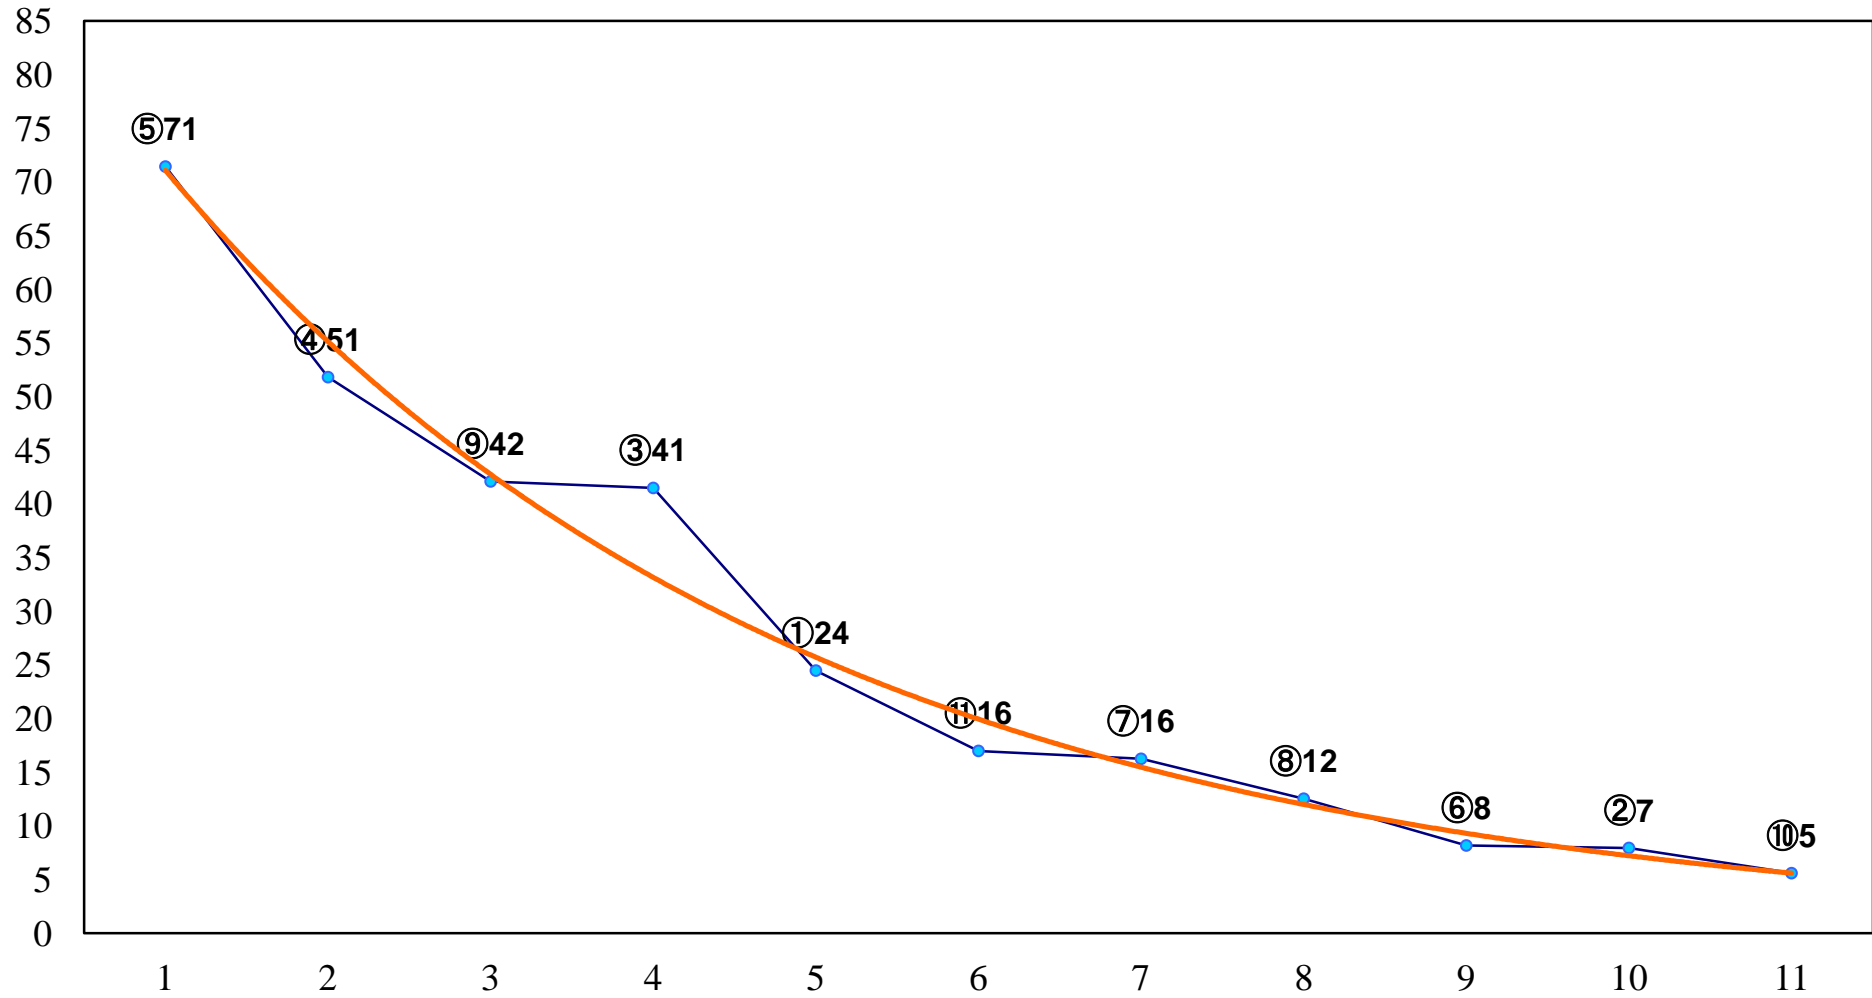

2017年01月17日(火) 浦和競馬 11R 15:45
しらこぼと賞A2下選抜馬 左1400m

2017年01月17日(火) 浦和競馬 12R 16:20
睦月特別B3四 左1500m