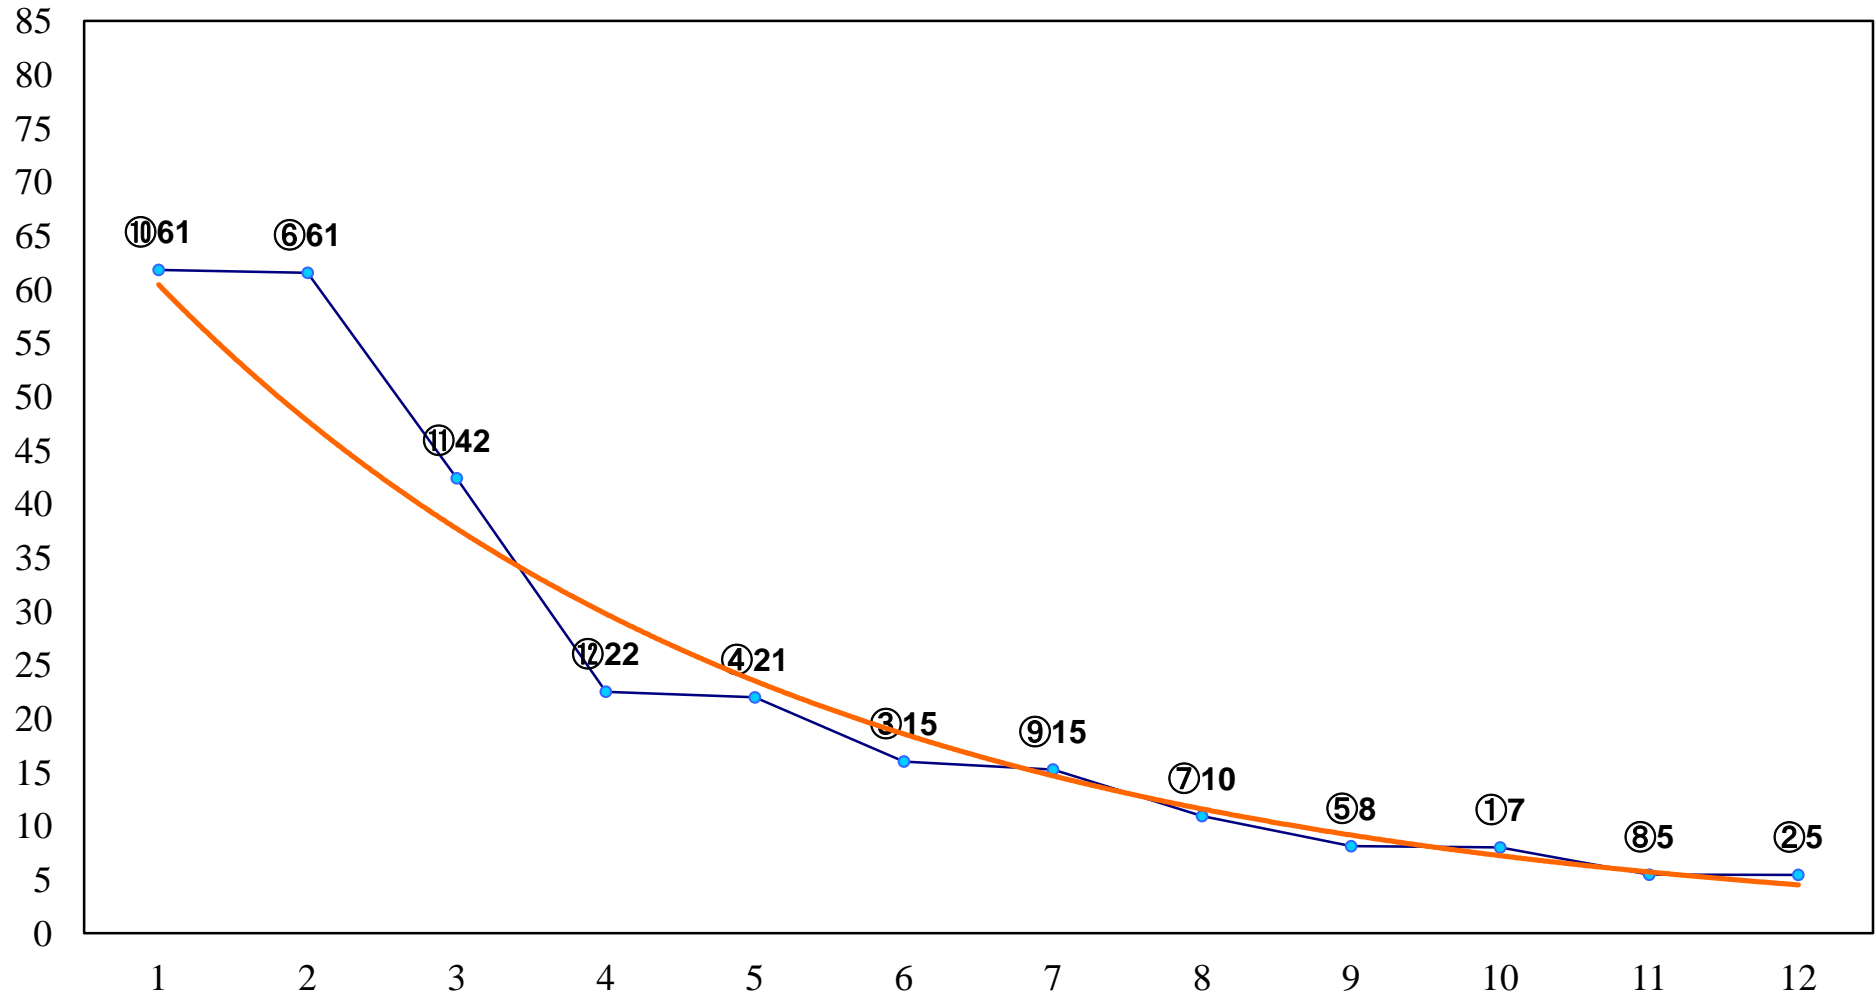

2017年01月17日(火) 浦和競馬 1R 10:20
3歳五 左1400m

2017年01月17日(火) 浦和競馬 2R 10:50
3歳四 左1500m

2017年01月17日(火) 浦和競馬 3R 11:20
C3 4歳イウ 左1400m

2017年01月17日(火) 浦和競馬 4R 11:50
C3 4歳イウ 左1400m

2017年01月17日(火) 浦和競馬 5R 12:20
C3九十 左1500m