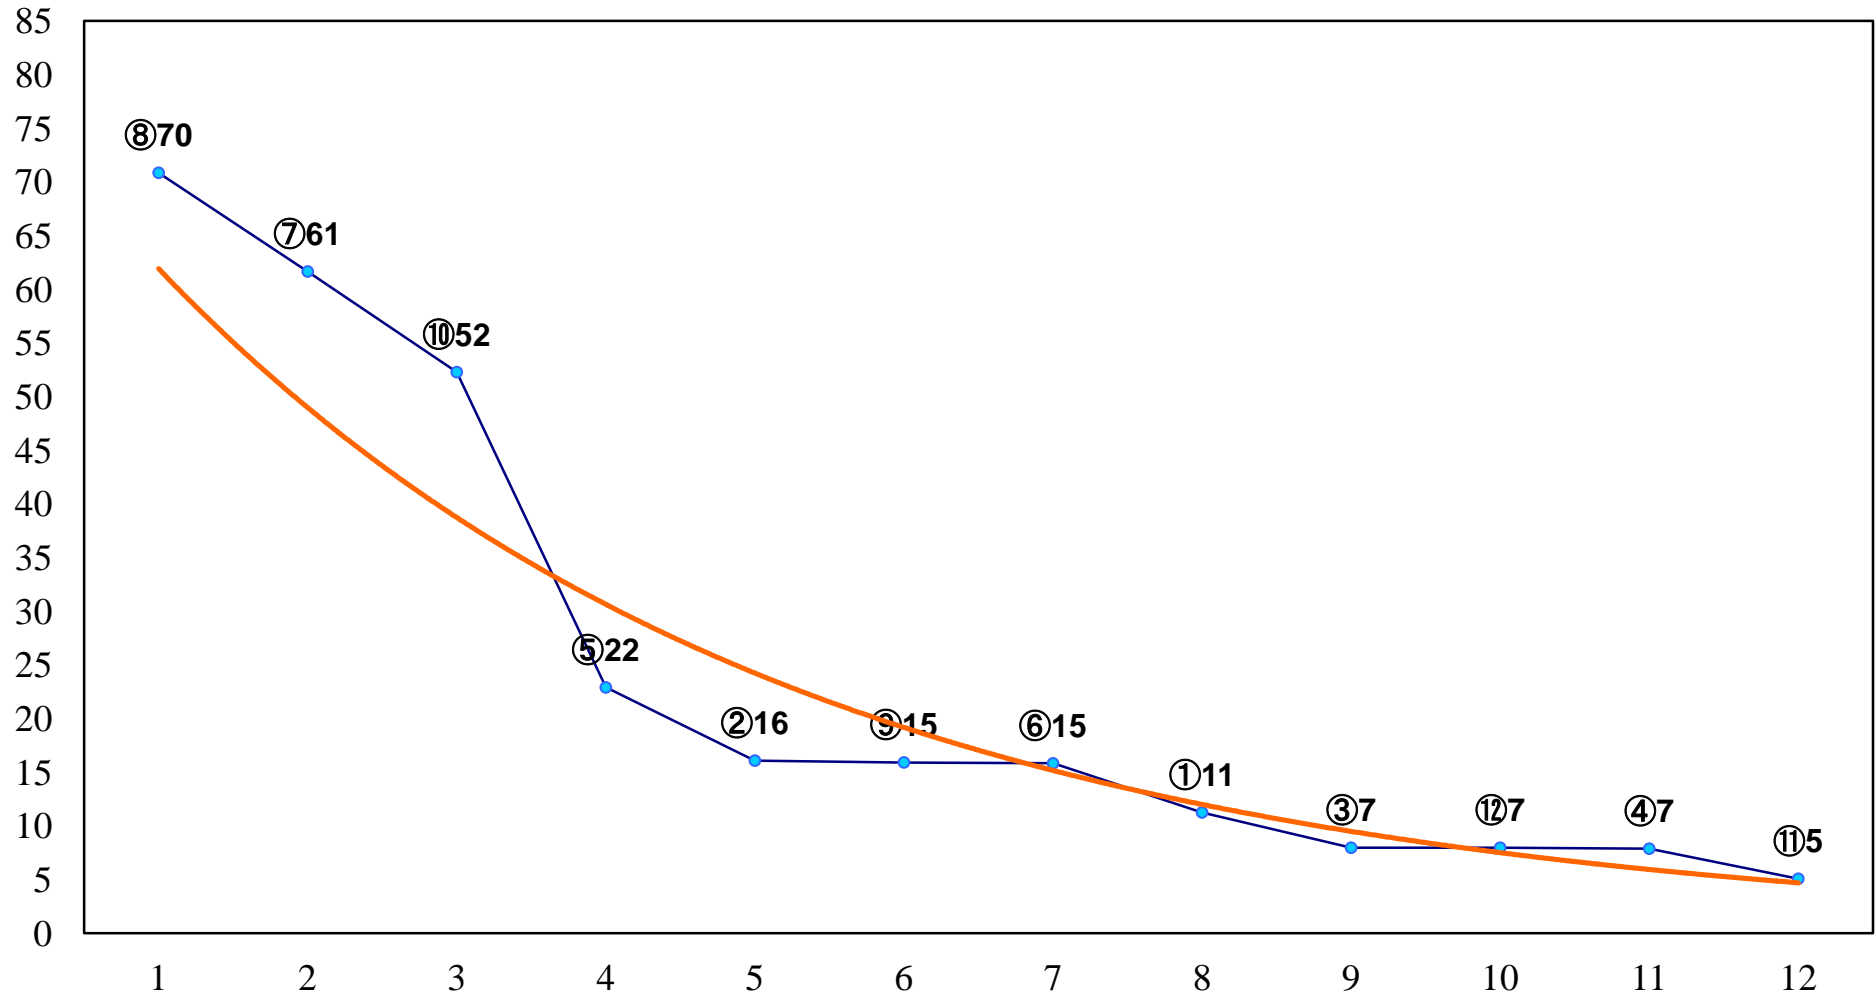

2017年01月17日(火) 浦和競馬 1R 10:20
3歳五 左1400m

2017年01月17日(火) 浦和競馬 2R 10:50
3歳四 左1500m

2017年01月17日(火) 浦和競馬 3R 11:20
C3 4歳イウ 左1400m

2017年01月17日(火) 浦和競馬 4R 11:50
C3 4歳イウ 左1400m

2017年01月17日(火) 浦和競馬 5R 12:20
C3九十 左1500m