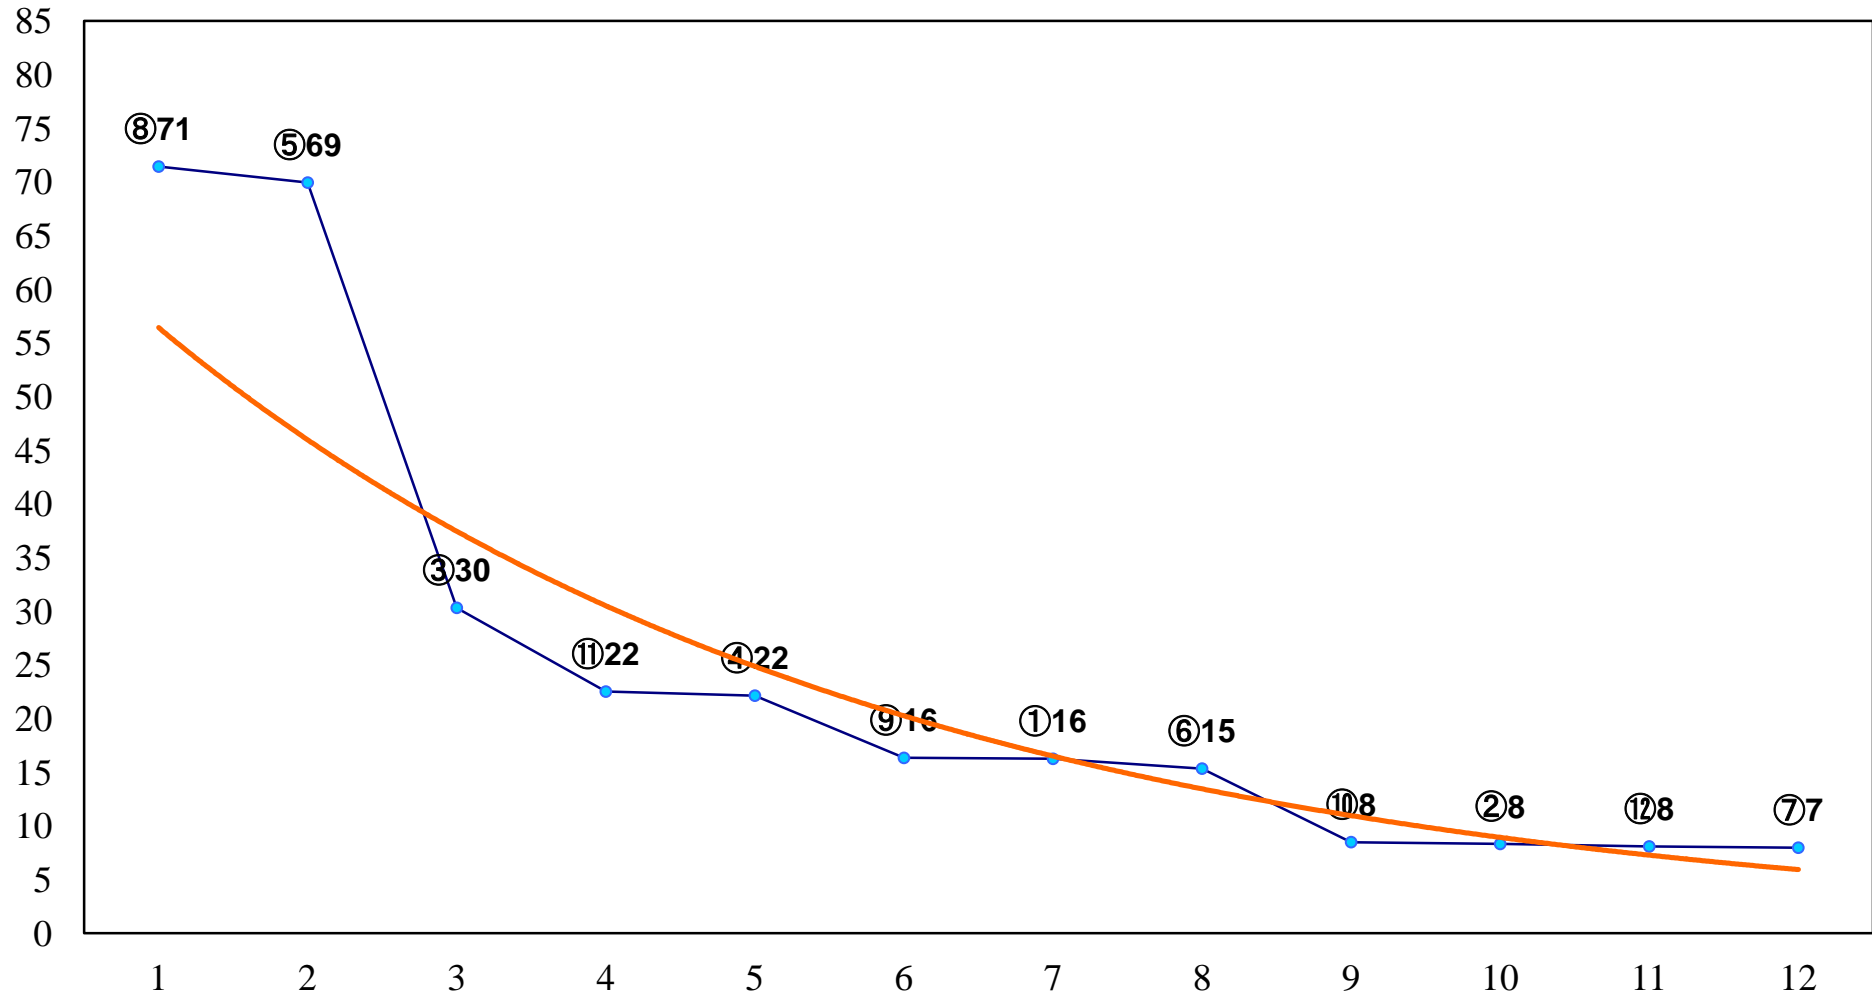

2017年01月17日(火) 浦和競馬 6R 12:50
J交 ツインサドル特別3歳選抜馬 左1400m