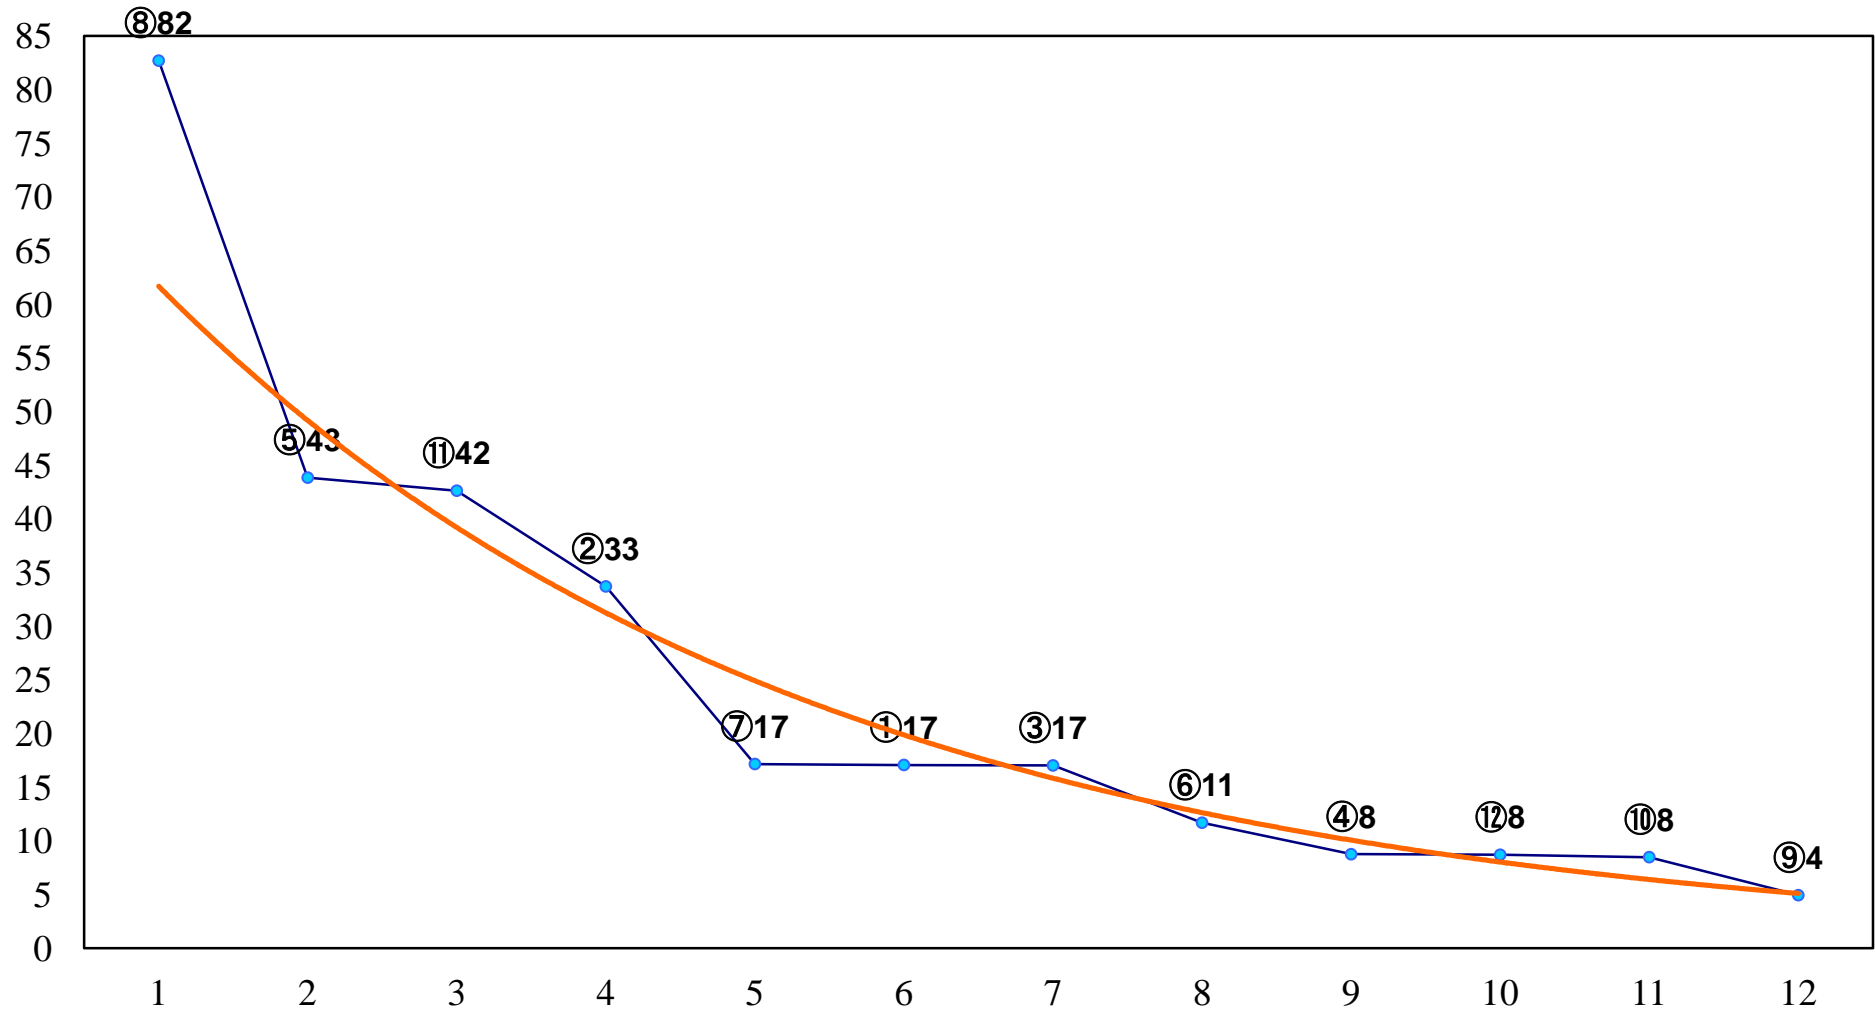

2017年01月17日(火) 浦和競馬 6R 12:50
J交 ツインサドル特別3歳選抜馬 左1400m

2017年01月17日(火) 浦和競馬 7R 13:25
C3九十 左1400m

2017年01月17日(火) 浦和競馬 8R 14:00
日本の産業育てた渋沢栄一賞C2五 左1400m

2017年01月17日(火) 浦和競馬 9R 14:35
道の駅はなぞの賞C1七 左1400m

2017年01月17日(火) 浦和競馬 10R 15:10
ガーネット特別C2二 左1600m