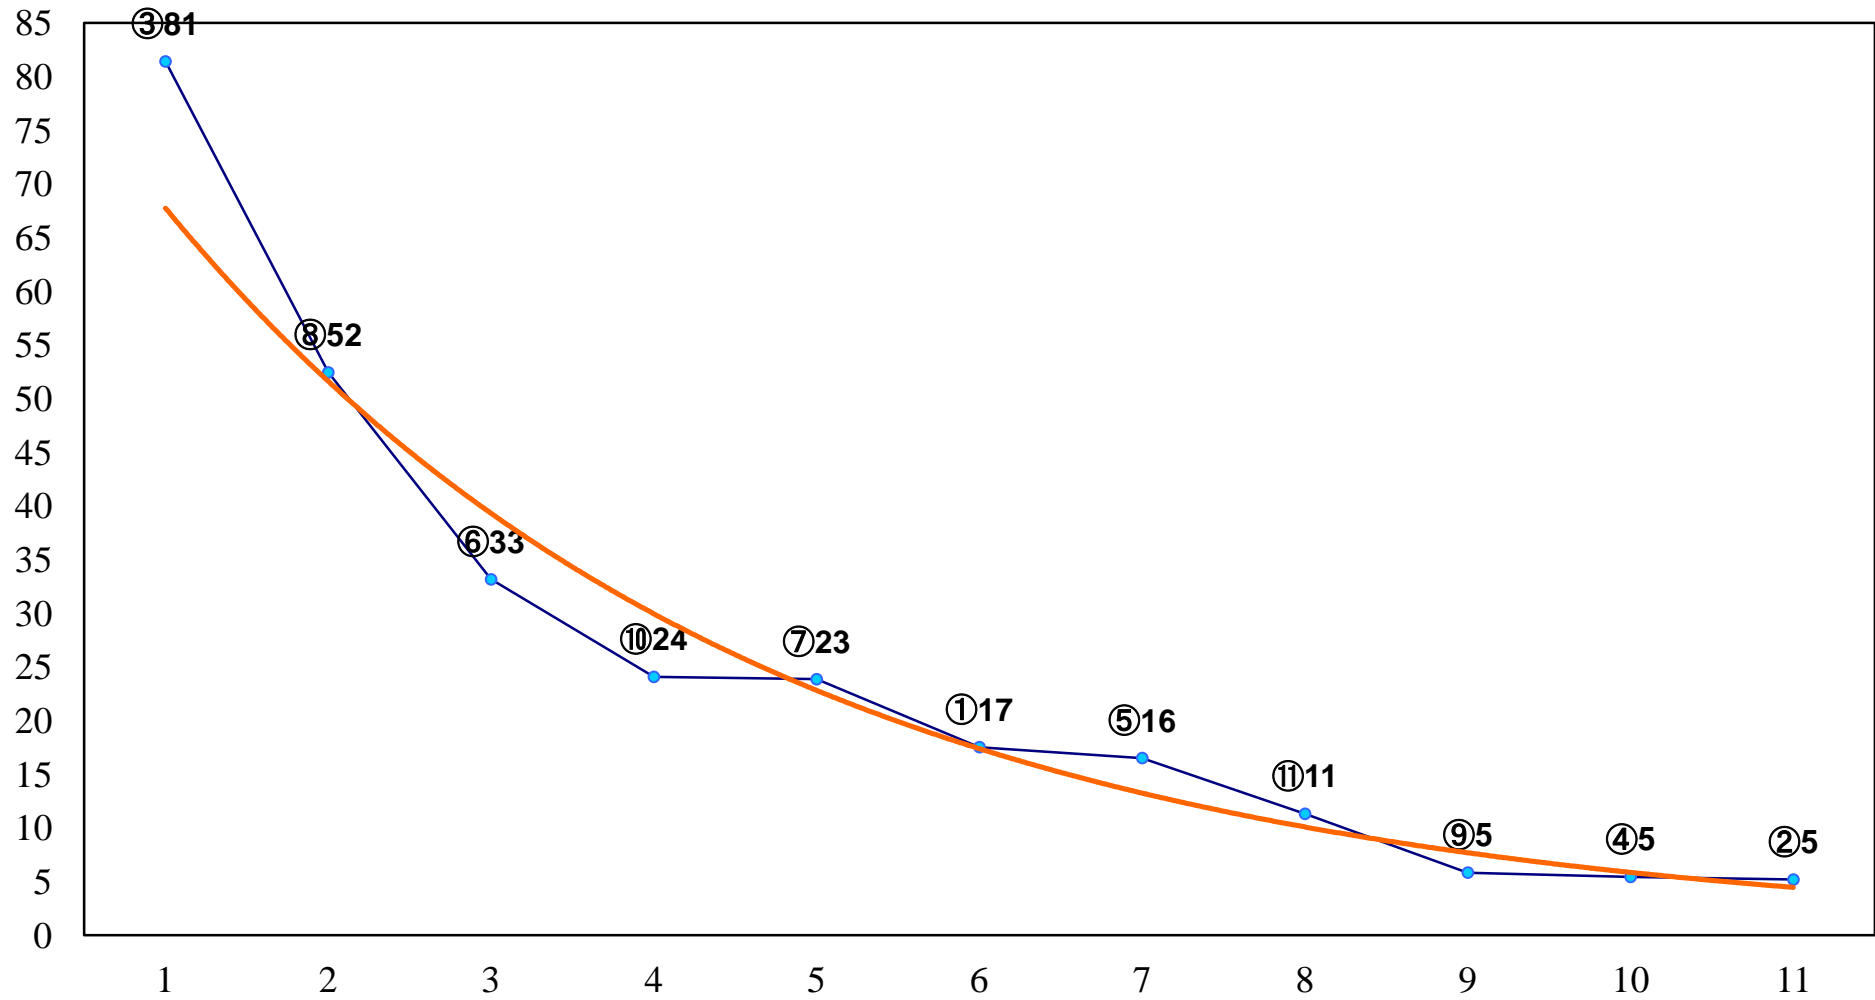

2017年01月19日(木) 浦和競馬 7R 13:25
C1C2選抜馬 左800m