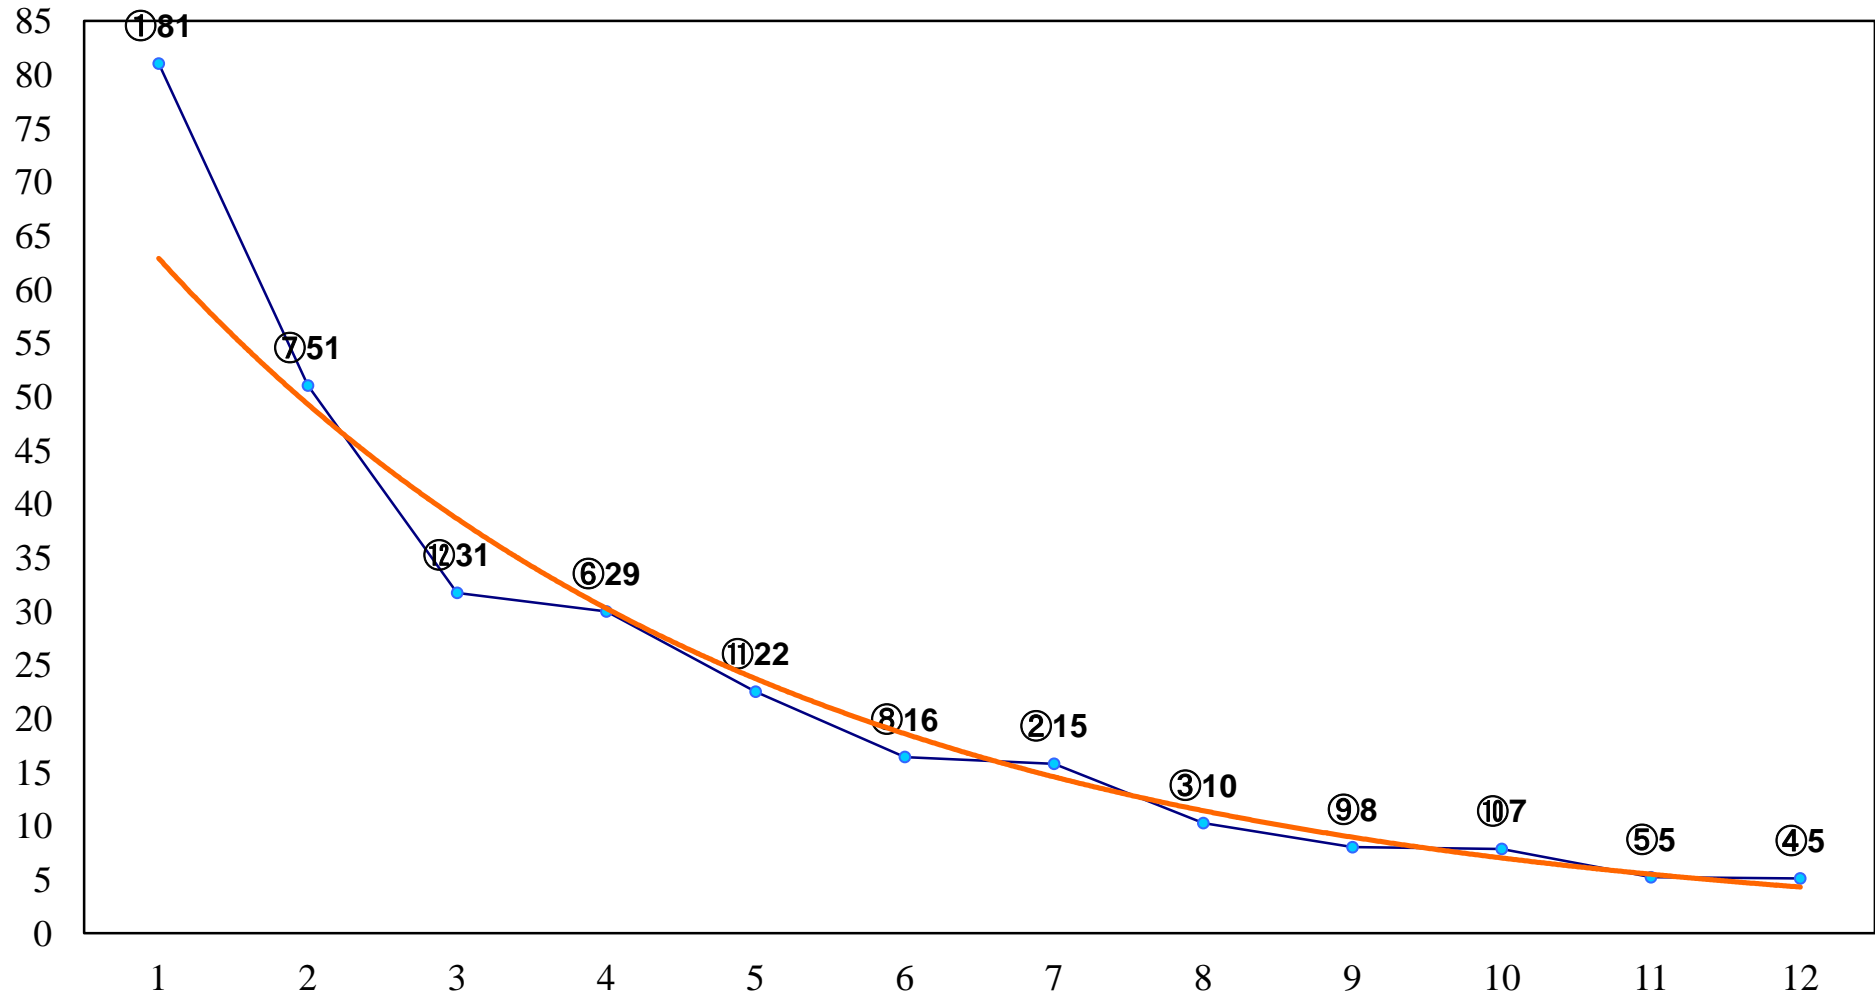

2017年01月19日(木) 浦和競馬 1R 10:20
3歳六 左1400m

2017年01月19日(木) 浦和競馬 2R 10:50

C3 4歳力キ 左1400m

2017年01月19日(木) 浦和競馬 3R 11:20

C3 4歳力キ 左1400m

2017年01月19日(木) 浦和競馬 4R 11:50
C3五六 左1500m

2017年01月19日(木) 浦和競馬 5R 12:20
C3五六 左1400m