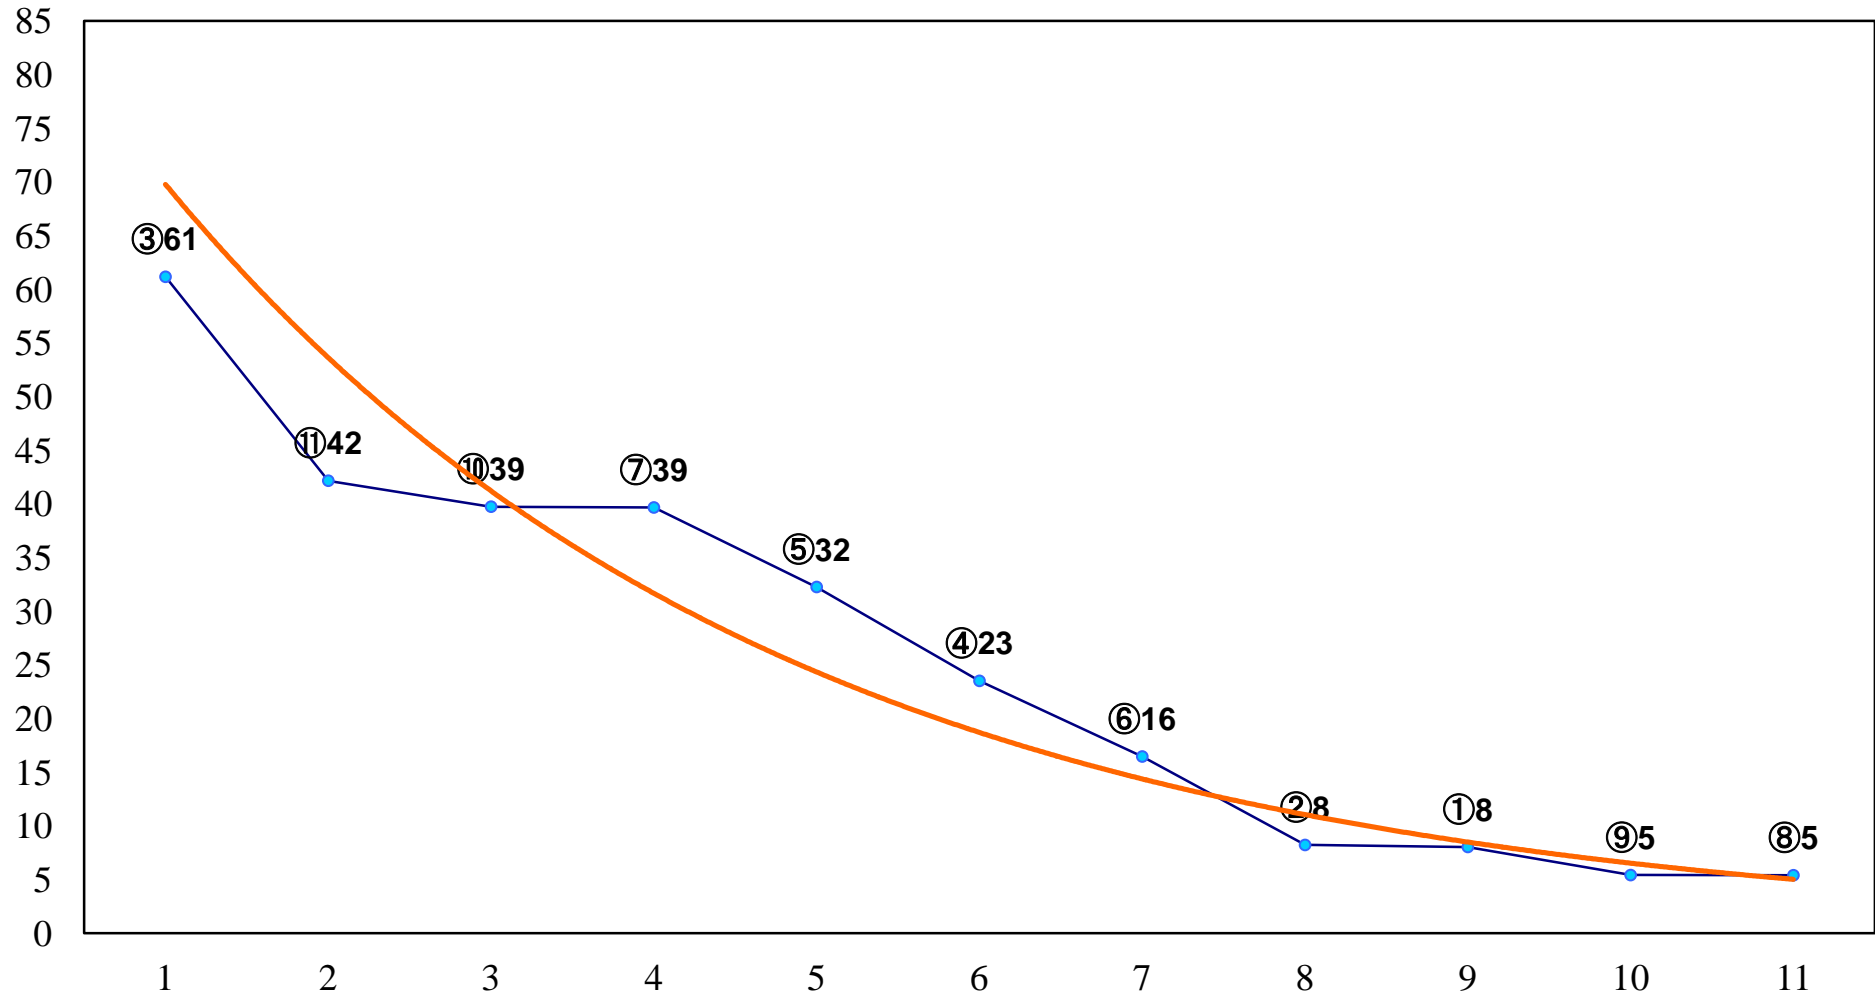

2017年01月19日(木) 浦和競馬 1R 10:20
3歳六 左1400m

2017年01月19日(木) 浦和競馬 2R 10:50

C3 4歳力キ 左1400m

2017年01月19日(木) 浦和競馬 3R 11:20

C3 4歳力キ 左1400m

2017年01月19日(木) 浦和競馬 4R 11:50
C3五六 左1500m

2017年01月19日(木) 浦和競馬 5R 12:20
C3五六 左1400m