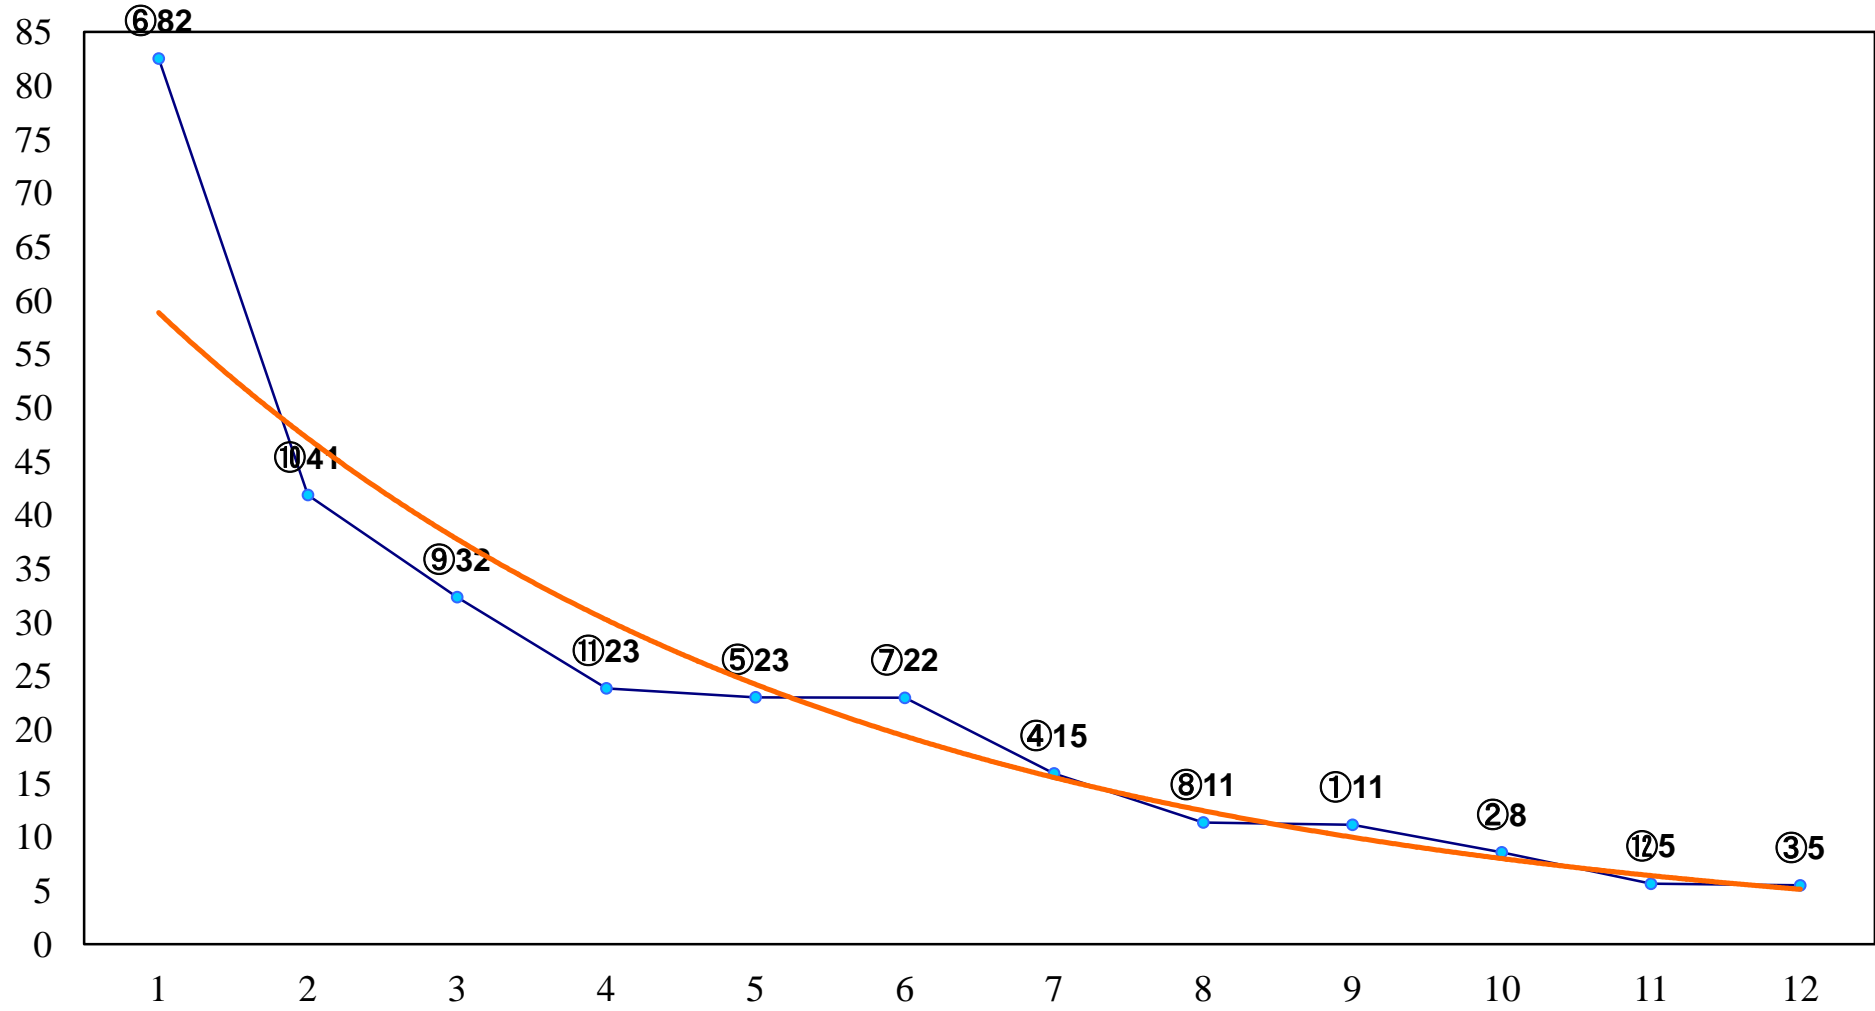

2017年01月19日(木) 浦和競馬 10R 15:10
J交 マルチフレンド特別B2B3選抜馬 左1400m

2017年01月19日(木) 浦和競馬 11R 15:45
武州賞B1B2一 左1600m

2017年01月19日(木) 浦和競馬 12R 16:20
カトリア特別C1ニ 左1500m