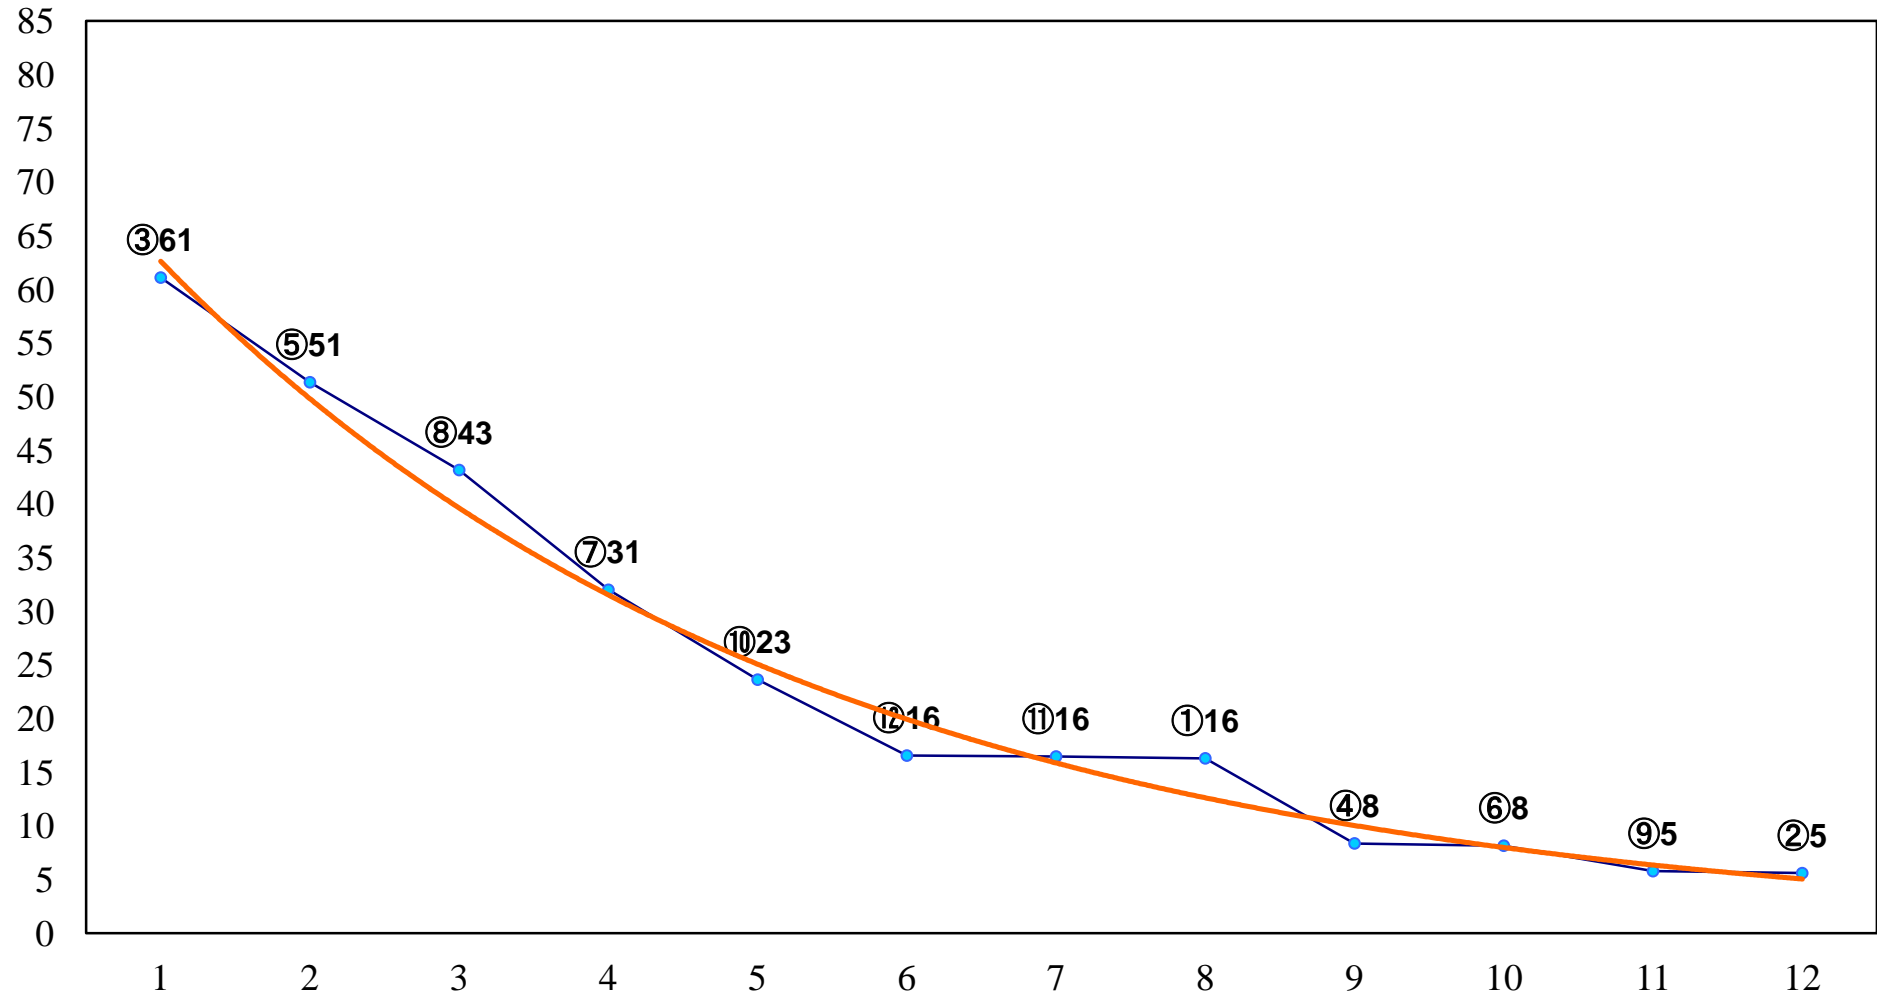

2017年01月19日(木) 浦和競馬 9R 14:35
深谷名物「煮ぼうとう」賞C2九 十 左1500m

2017年01月19日(木) 浦和競馬 8R 14:00
鎌倉武士の誉 畠山重忠賞C2九 十 左1400m