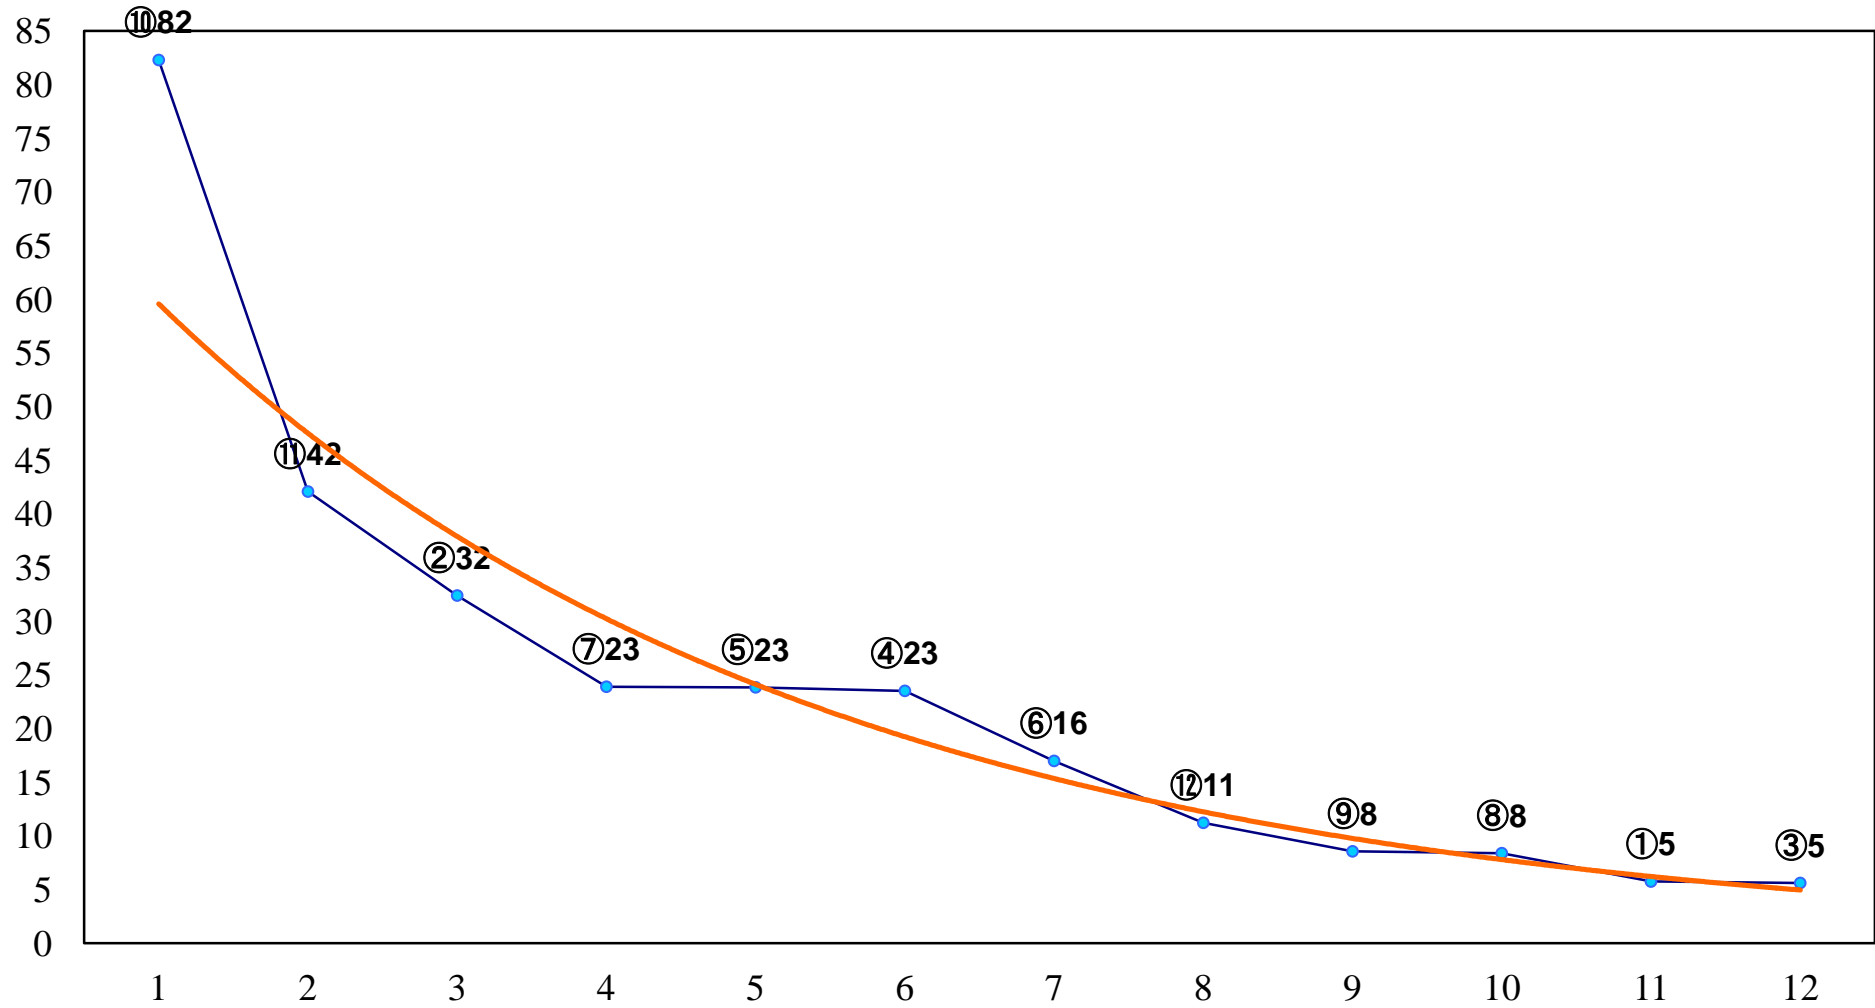

2017年01月19日(木) 浦和競馬 1R 10:20
3歳六 左1400m

2017年01月19日(木) 浦和競馬 2R 10:50

C3 4歳力キ 左1400m

2017年01月19日(木) 浦和競馬 3R 11:20

C3 4歳力キ 左1400m

2017年01月19日(木) 浦和競馬 4R 11:50
C3五六 左1500m

2017年01月19日(木) 浦和競馬 5R 12:20
C3五六 左1400m