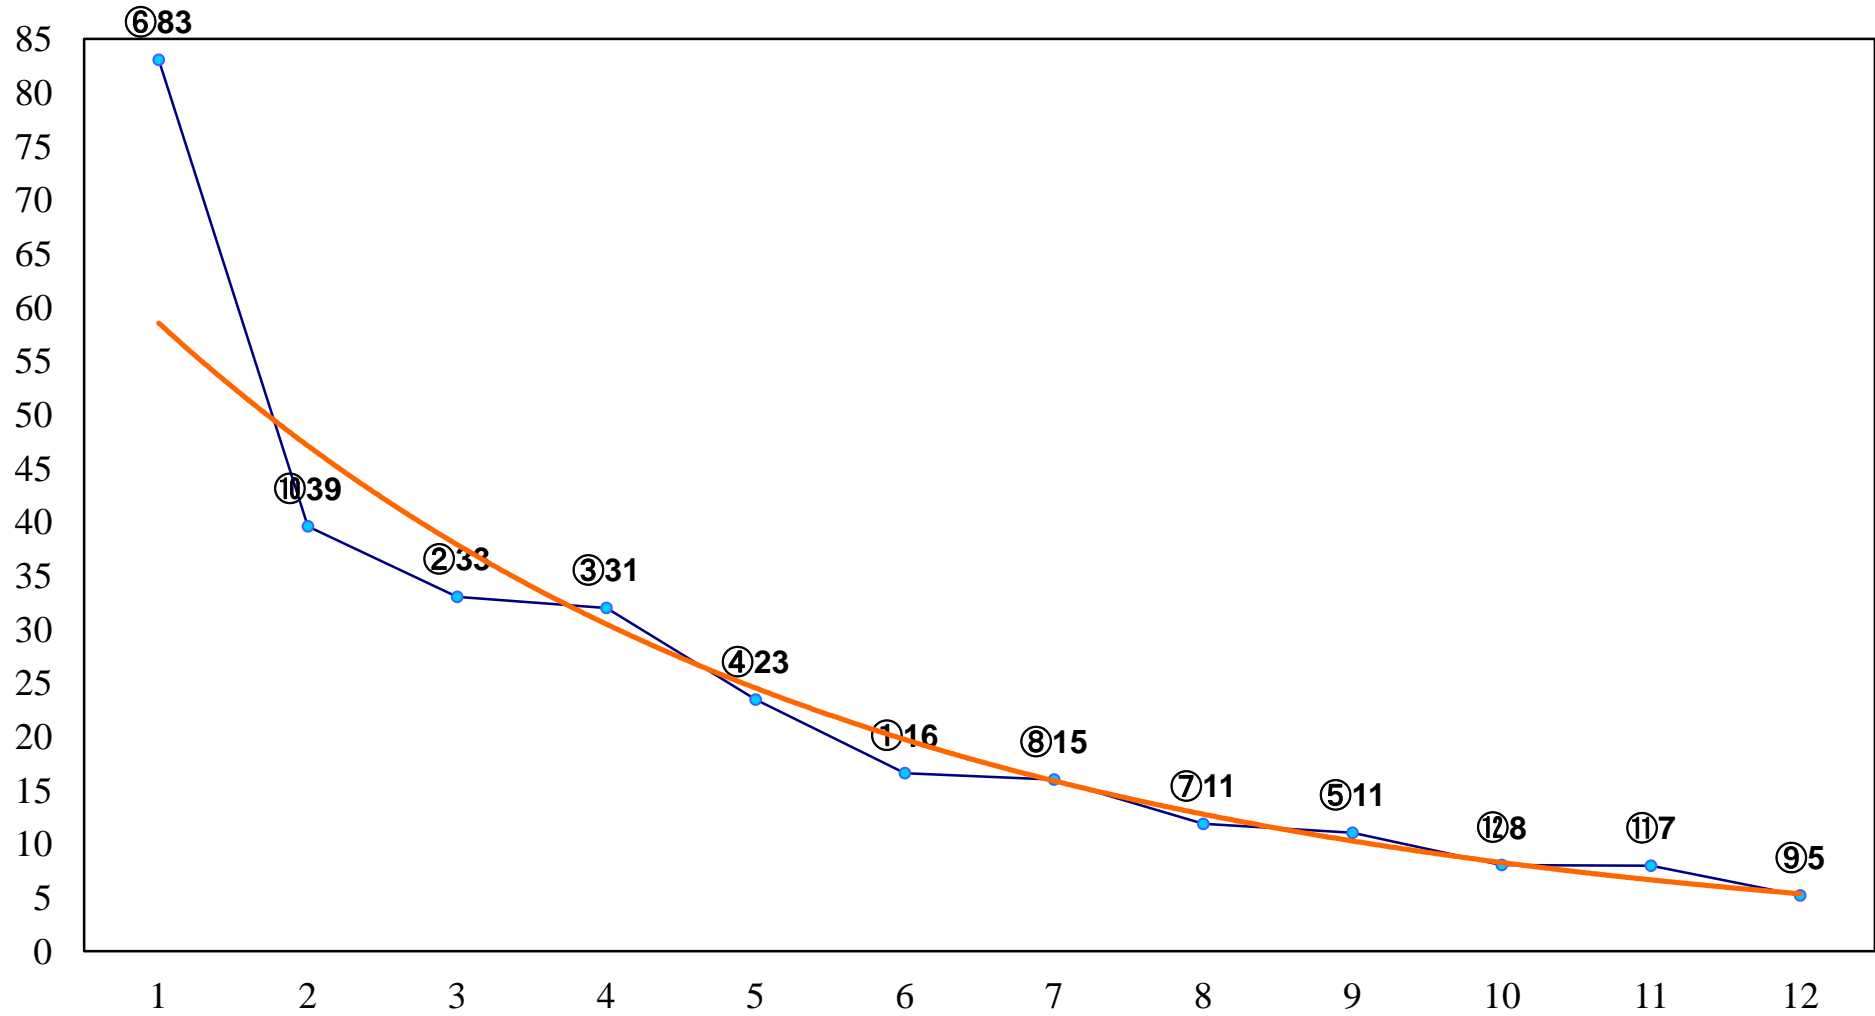

2017年01月19日(木) 浦和競馬 6R 12:50
J交 ツインマッチ特別3歳選抜馬 左1400m