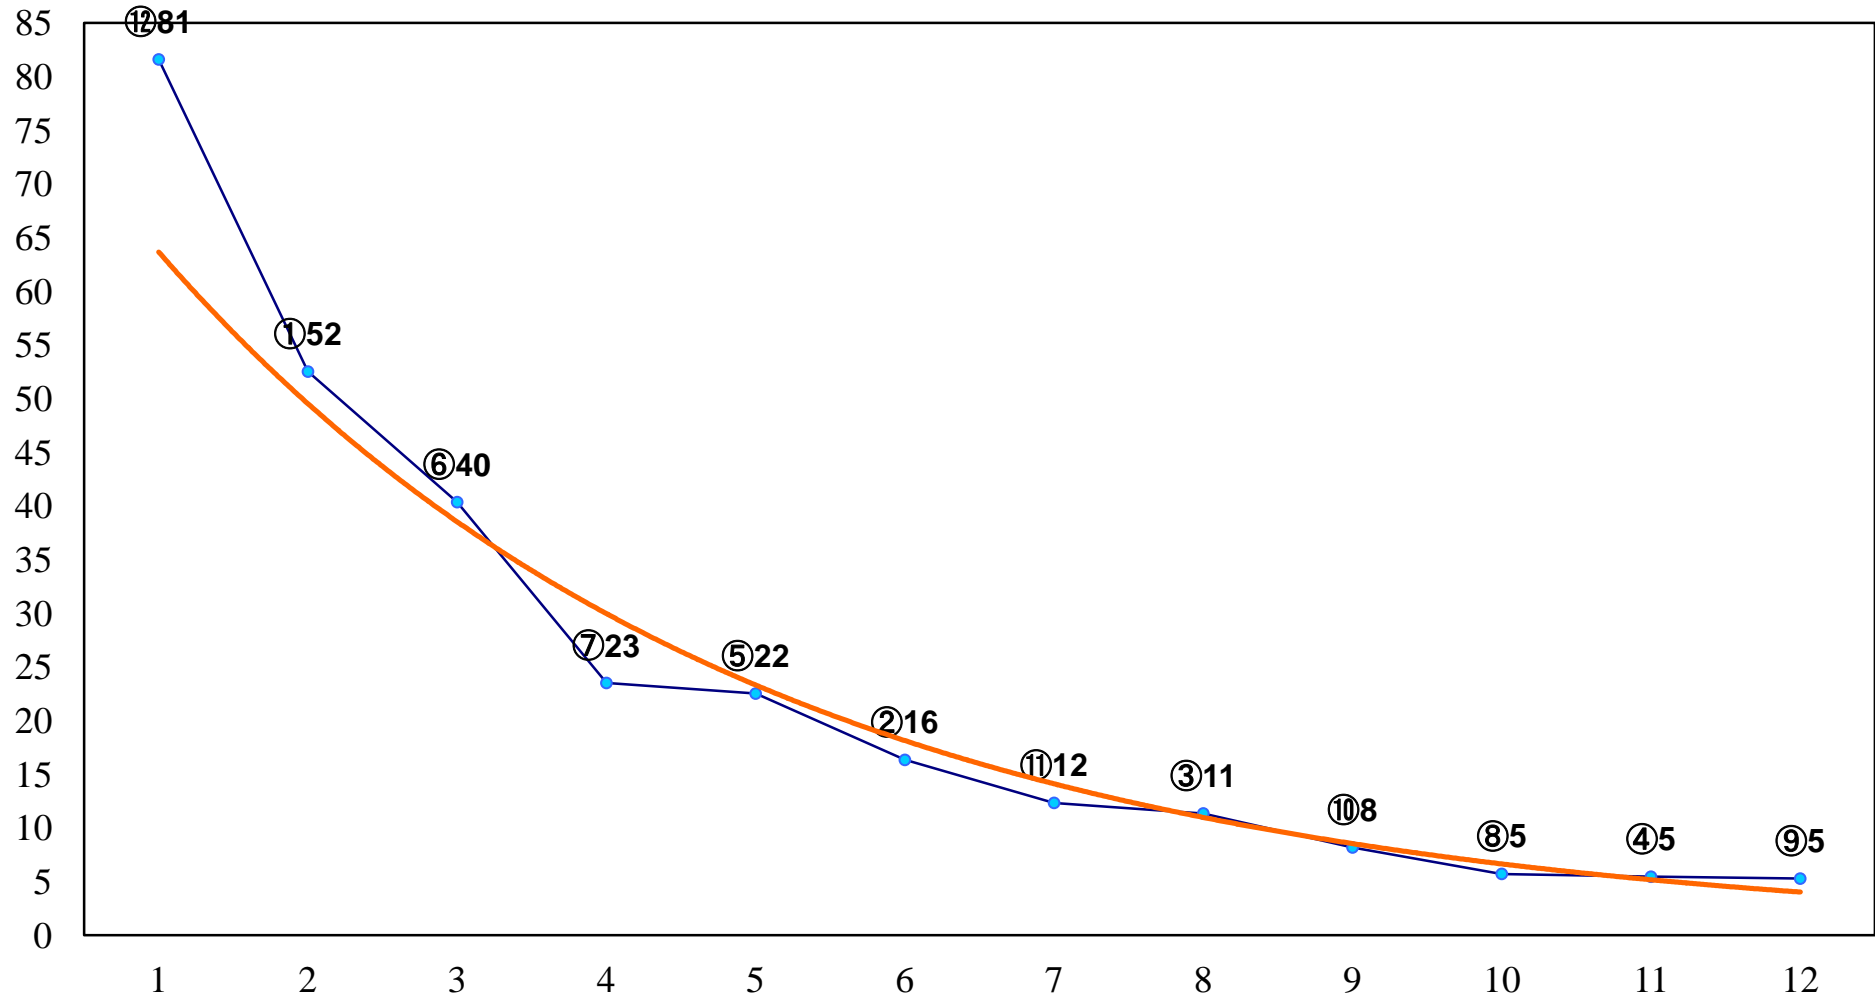

2017年01月19日(木) 浦和競馬 1R 10:20
3歳六 左1400m

2017年01月19日(木) 浦和競馬 2R 10:50

C3 4歳力キ 左1400m

2017年01月19日(木) 浦和競馬 3R 11:20

C3 4歳力キ 左1400m

2017年01月19日(木) 浦和競馬 4R 11:50
C3五六 左1500m

2017年01月19日(木) 浦和競馬 5R 12:20
C3五六 左1400m