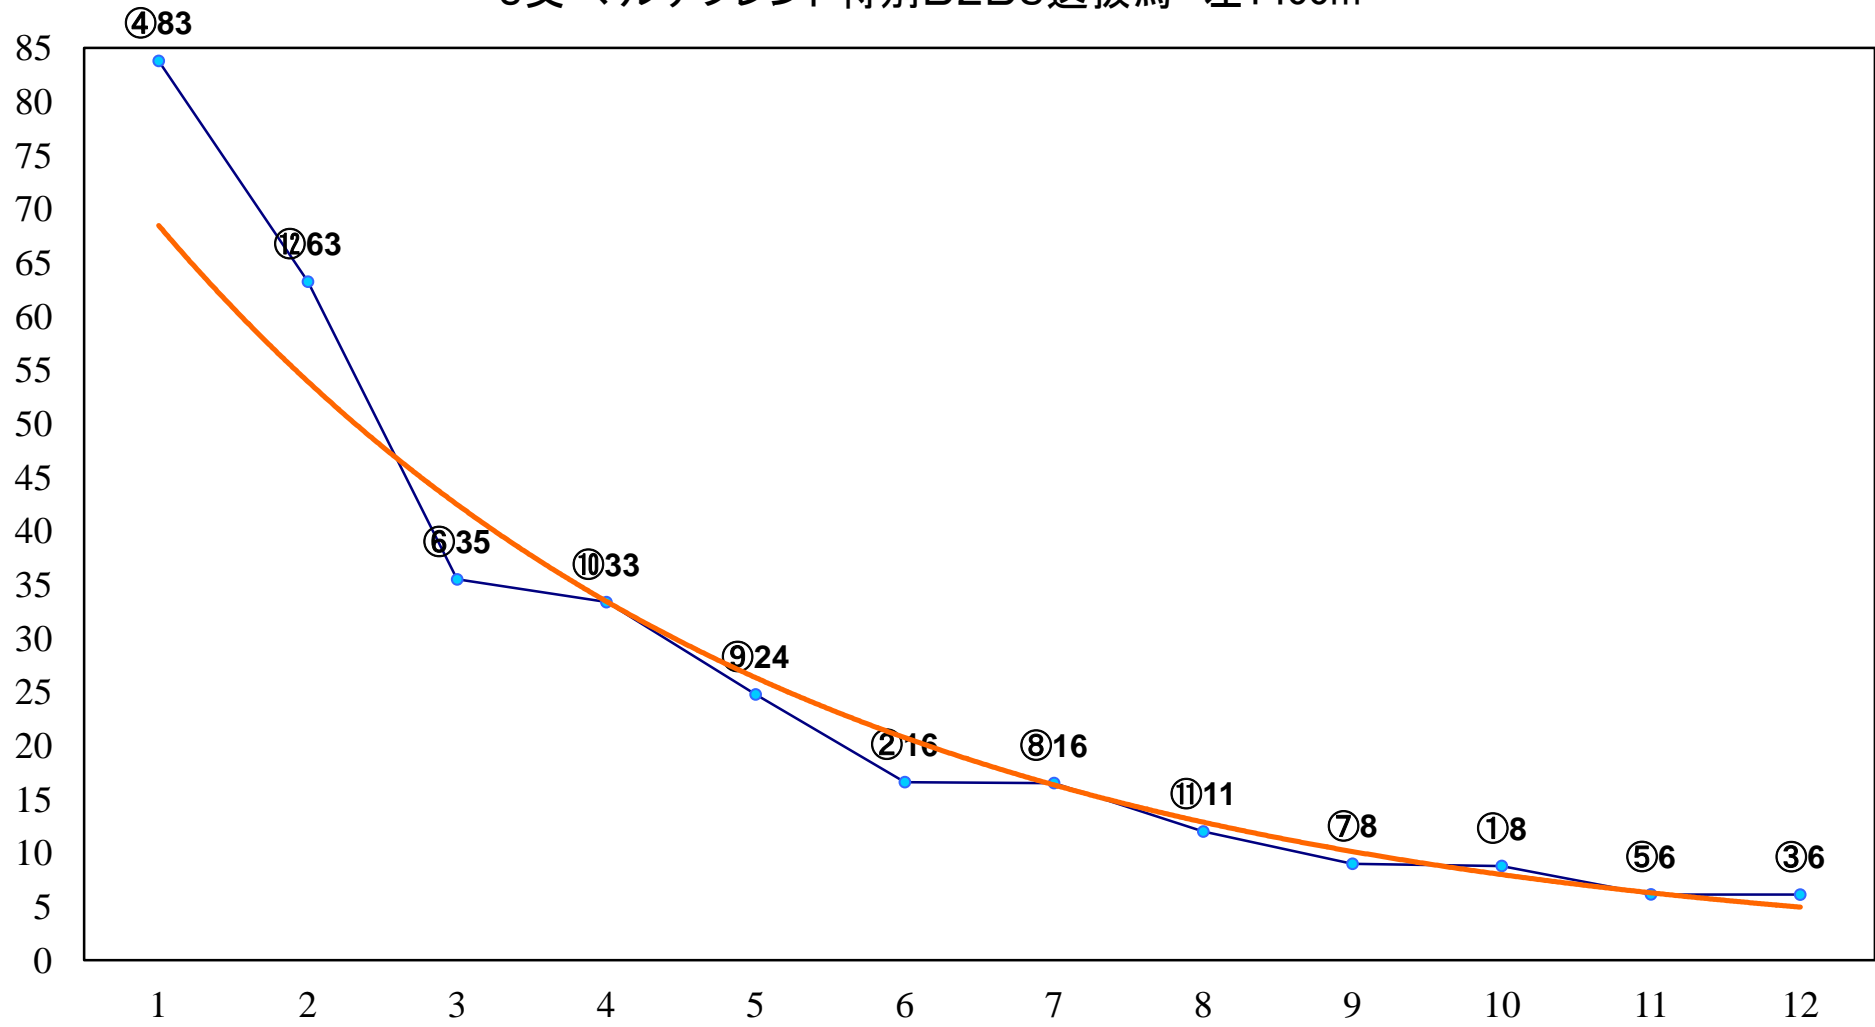

2017年01月19日(木) 浦和競馬 10R 15:10
J交 マルチフレンド特別B2B3選抜馬 左1400m

2017年01月19日(木) 浦和競馬 11R 15:45
武州賞B1B2一 左1600m

2017年01月19日(木) 浦和競馬 12R 16:20
カトリア特別C1ニ 左1500m