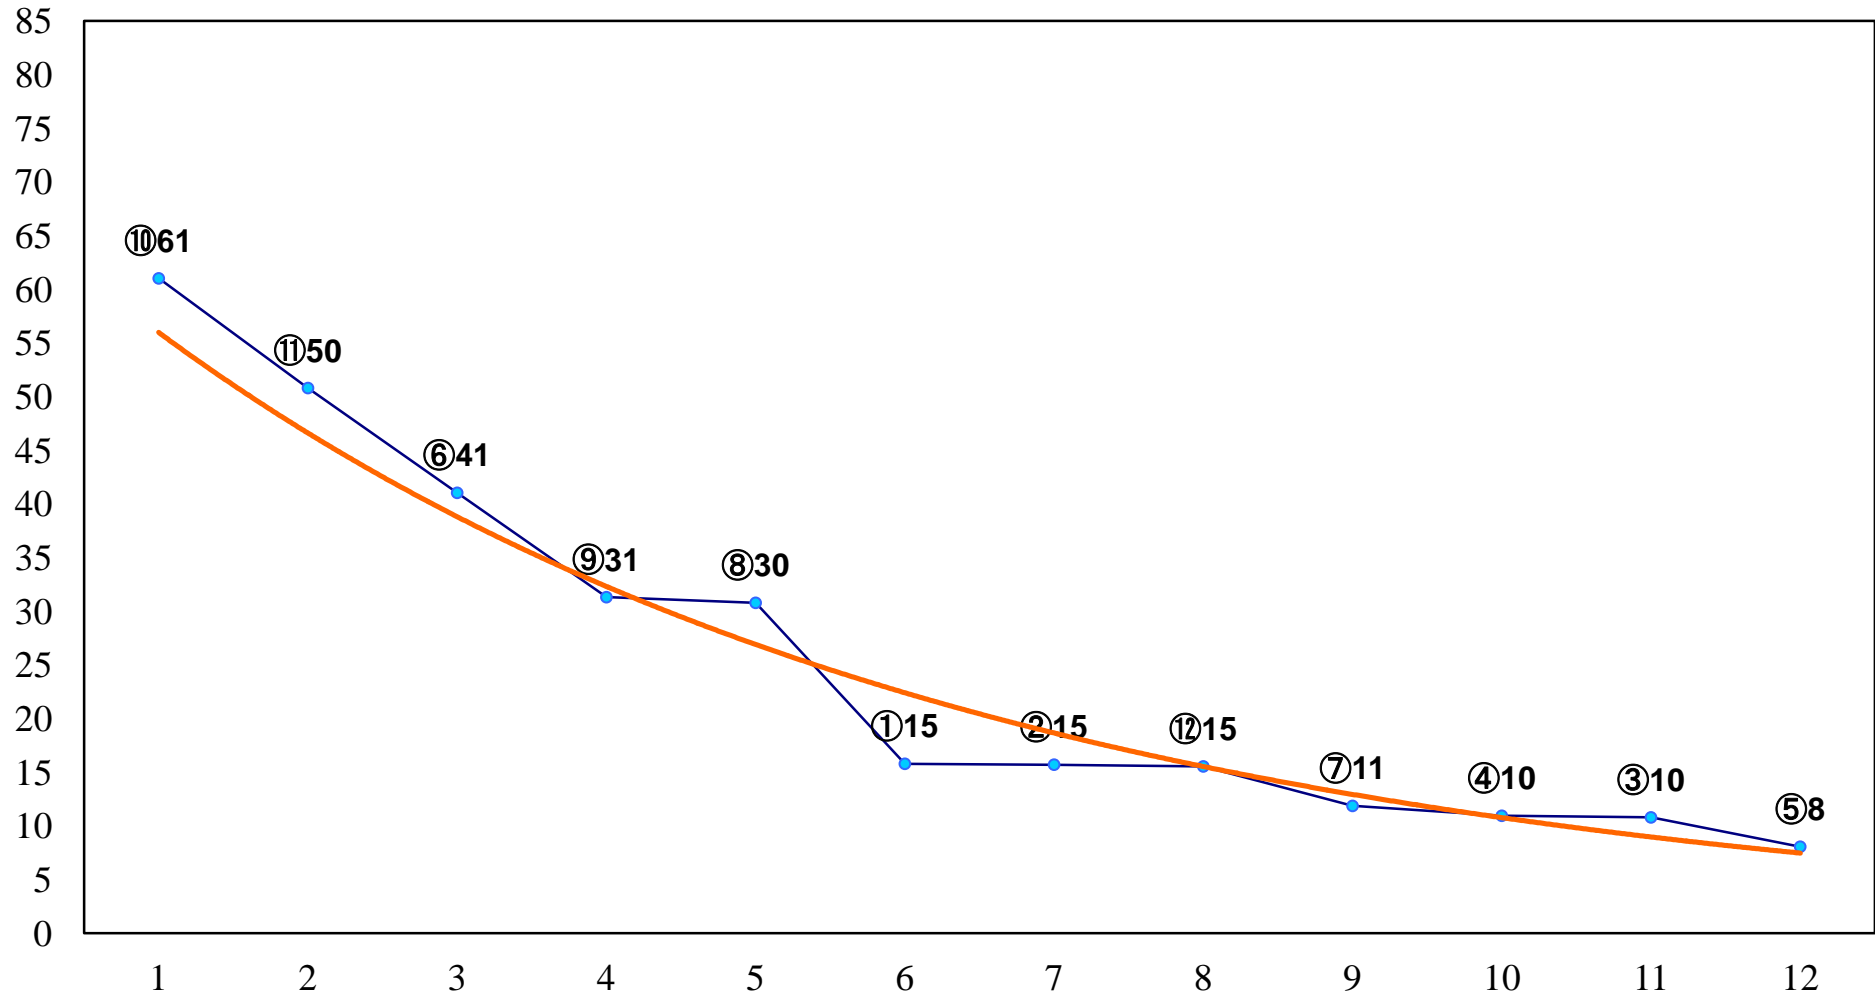

2017年01月19日(木) 浦和競馬 1R 10:20
3歳六 左1400m

2017年01月19日(木) 浦和競馬 2R 10:50

C3 4歳力キ 左1400m

2017年01月19日(木) 浦和競馬 3R 11:20

C3 4歳力キ 左1400m

2017年01月19日(木) 浦和競馬 4R 11:50
C3五六 左1500m

2017年01月19日(木) 浦和競馬 5R 12:20
C3五六 左1400m