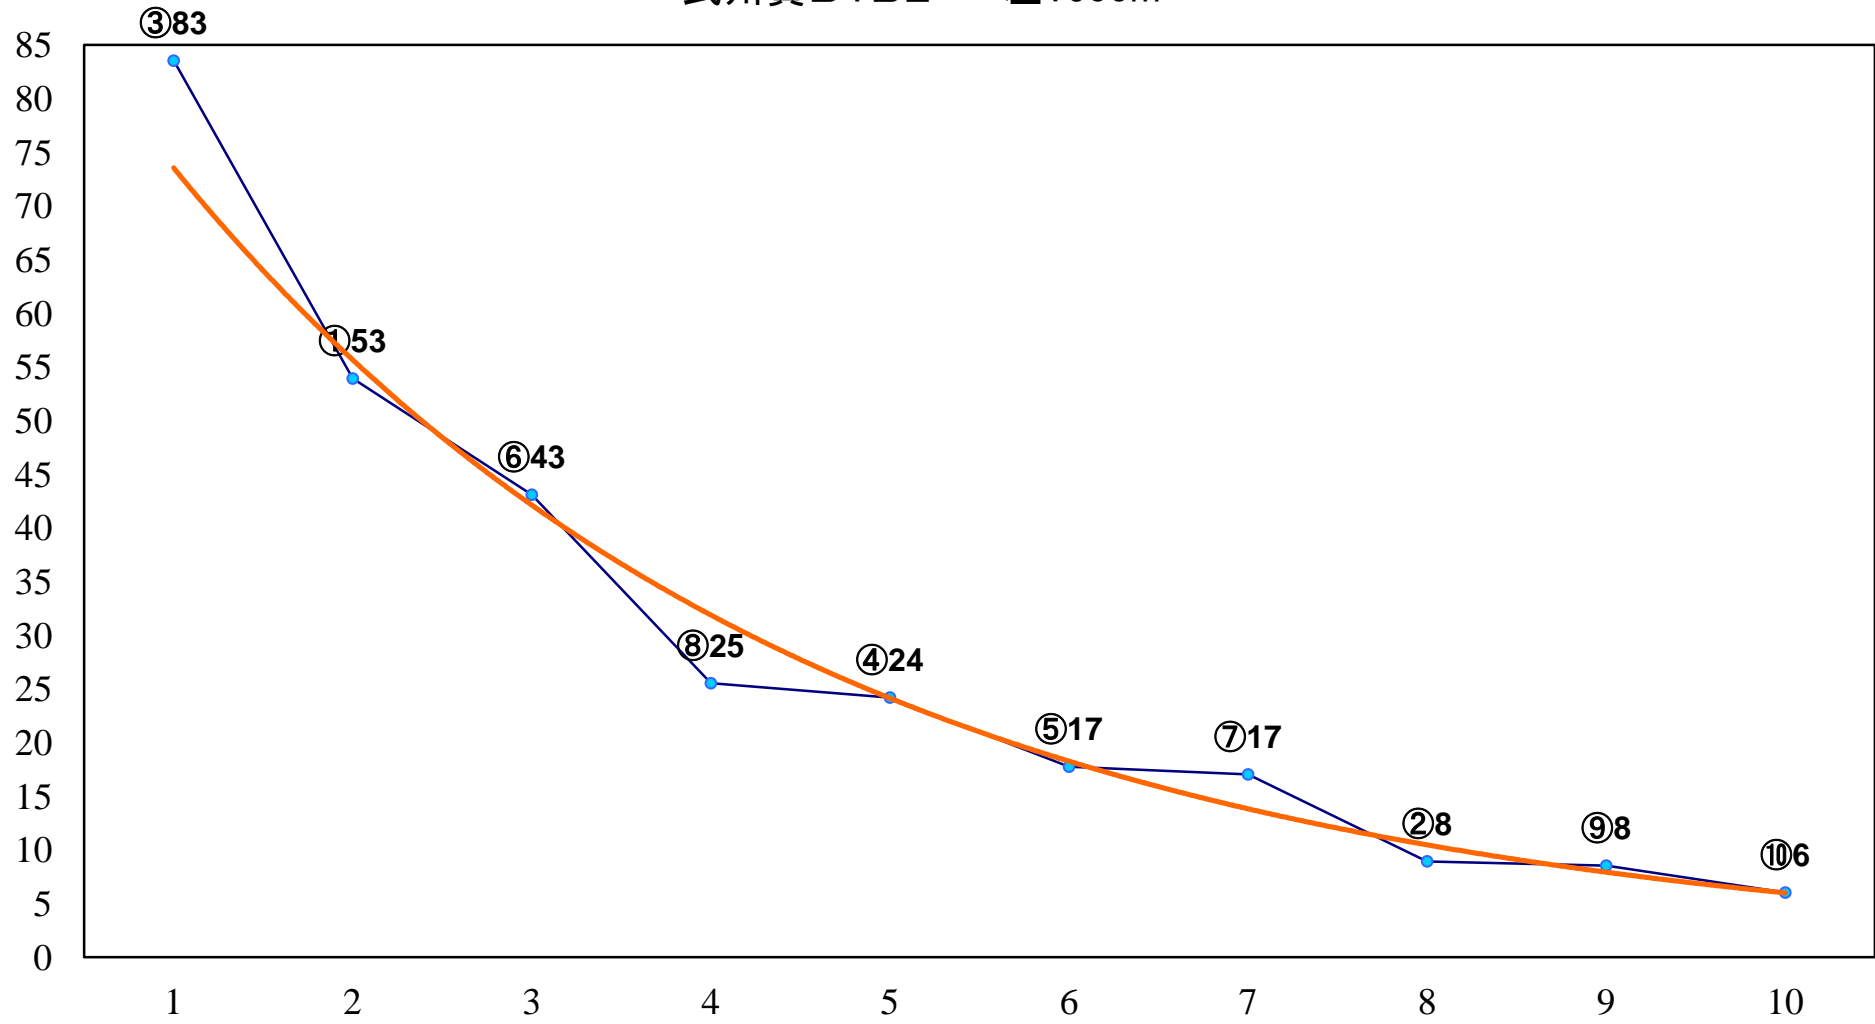

2017年01月19日(木) 浦和競馬 10R 15:10
J交 マルチフレンド特別B2B3選抜馬 左1400m

2017年01月19日(木) 浦和競馬 11R 15:45
武州賞B1B2一 左1600m

2017年01月19日(木) 浦和競馬 12R 16:20
カトリア特別C1ニ 左1500m