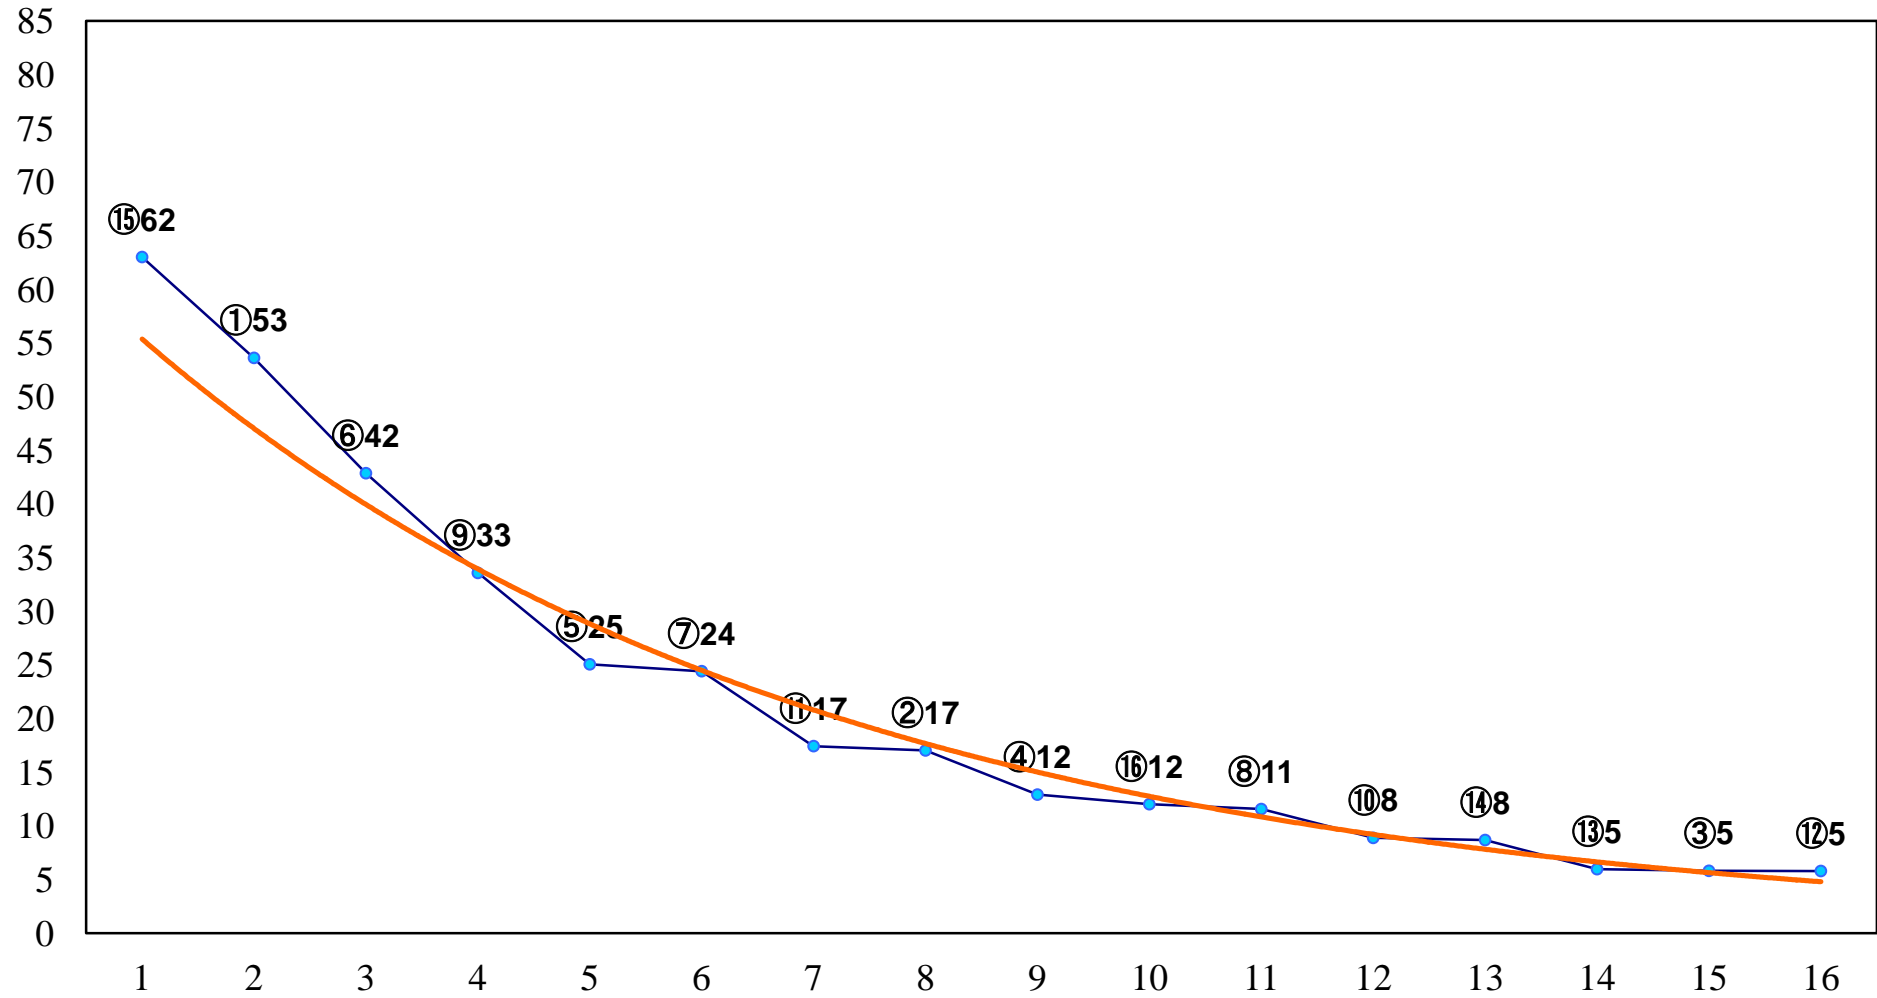

2017年01月26日(木) 大井競馬 6R 13:35
C2九十 右1200m

2017年01月26日(木) 大井競馬 7R 14:05
C2九十 右1600m

2017年01月26日(木) 大井競馬 8R 14:35
B3四 右1600m

2017年01月26日(木) 大井競馬 9R 15:05
迎春特別C2三選抜 右1200m

2017年01月26日(木) 大井競馬 10R 15:40
白富士特別C1一選抜 右1600m