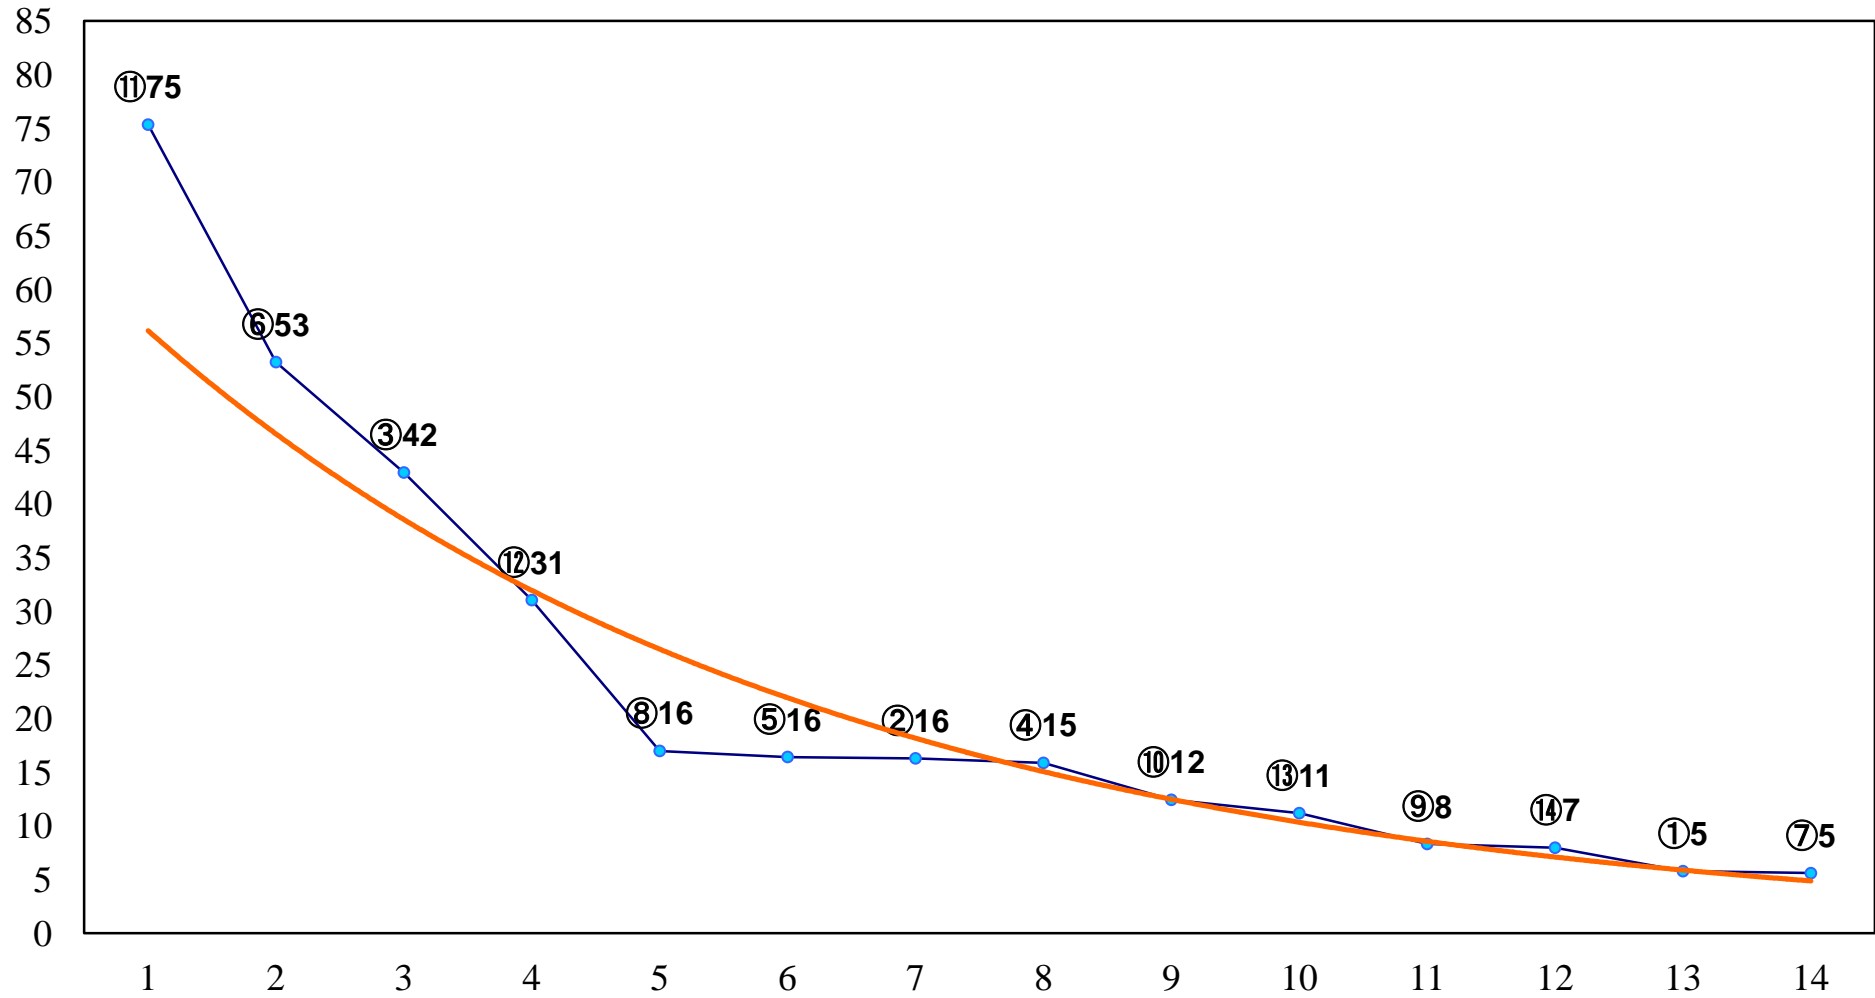

2017年01月26日(木) 大井競馬 1R 11:00
3歳170万円以下 右1200m

2017年01月26日(木) 大井競馬 2R 11:30
3歳170万円以下 右1400m

2017年01月26日(木) 大井競馬 3R 12:00
3歳170万円以下 右1500m

2017年01月26日(木) 大井競馬 4R 12:30

C2十三C3一 右1200m

2017年01月26日(木) 大井競馬 5R 13:05
C2十三C3一 右1600m