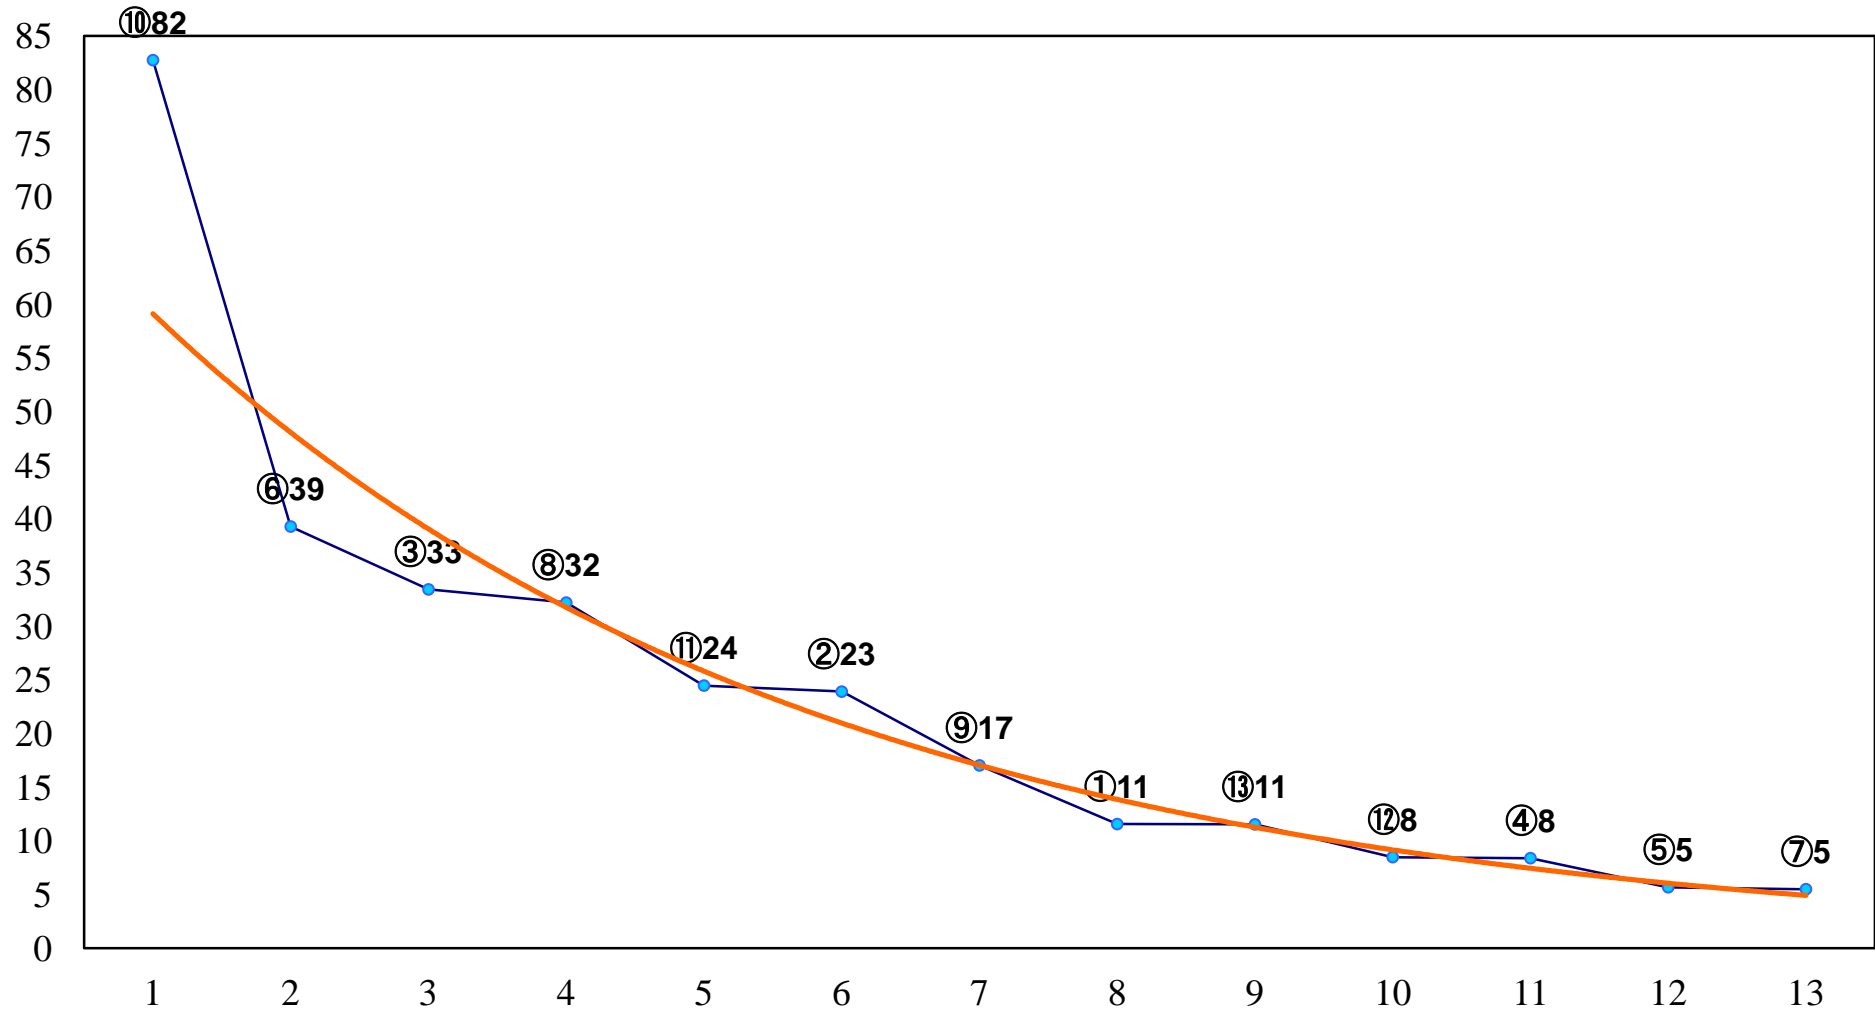

2017年01月26日(木) 大井競馬 1R 11:00
3歳170万円以下 右1200m

2017年01月26日(木) 大井競馬 2R 11:30
3歳170万円以下 右1400m

2017年01月26日(木) 大井競馬 3R 12:00
3歳170万円以下 右1500m

2017年01月26日(木) 大井競馬 4R 12:30

C2十三C3一 右1200m

2017年01月26日(木) 大井競馬 5R 13:05
C2十三C3一 右1600m