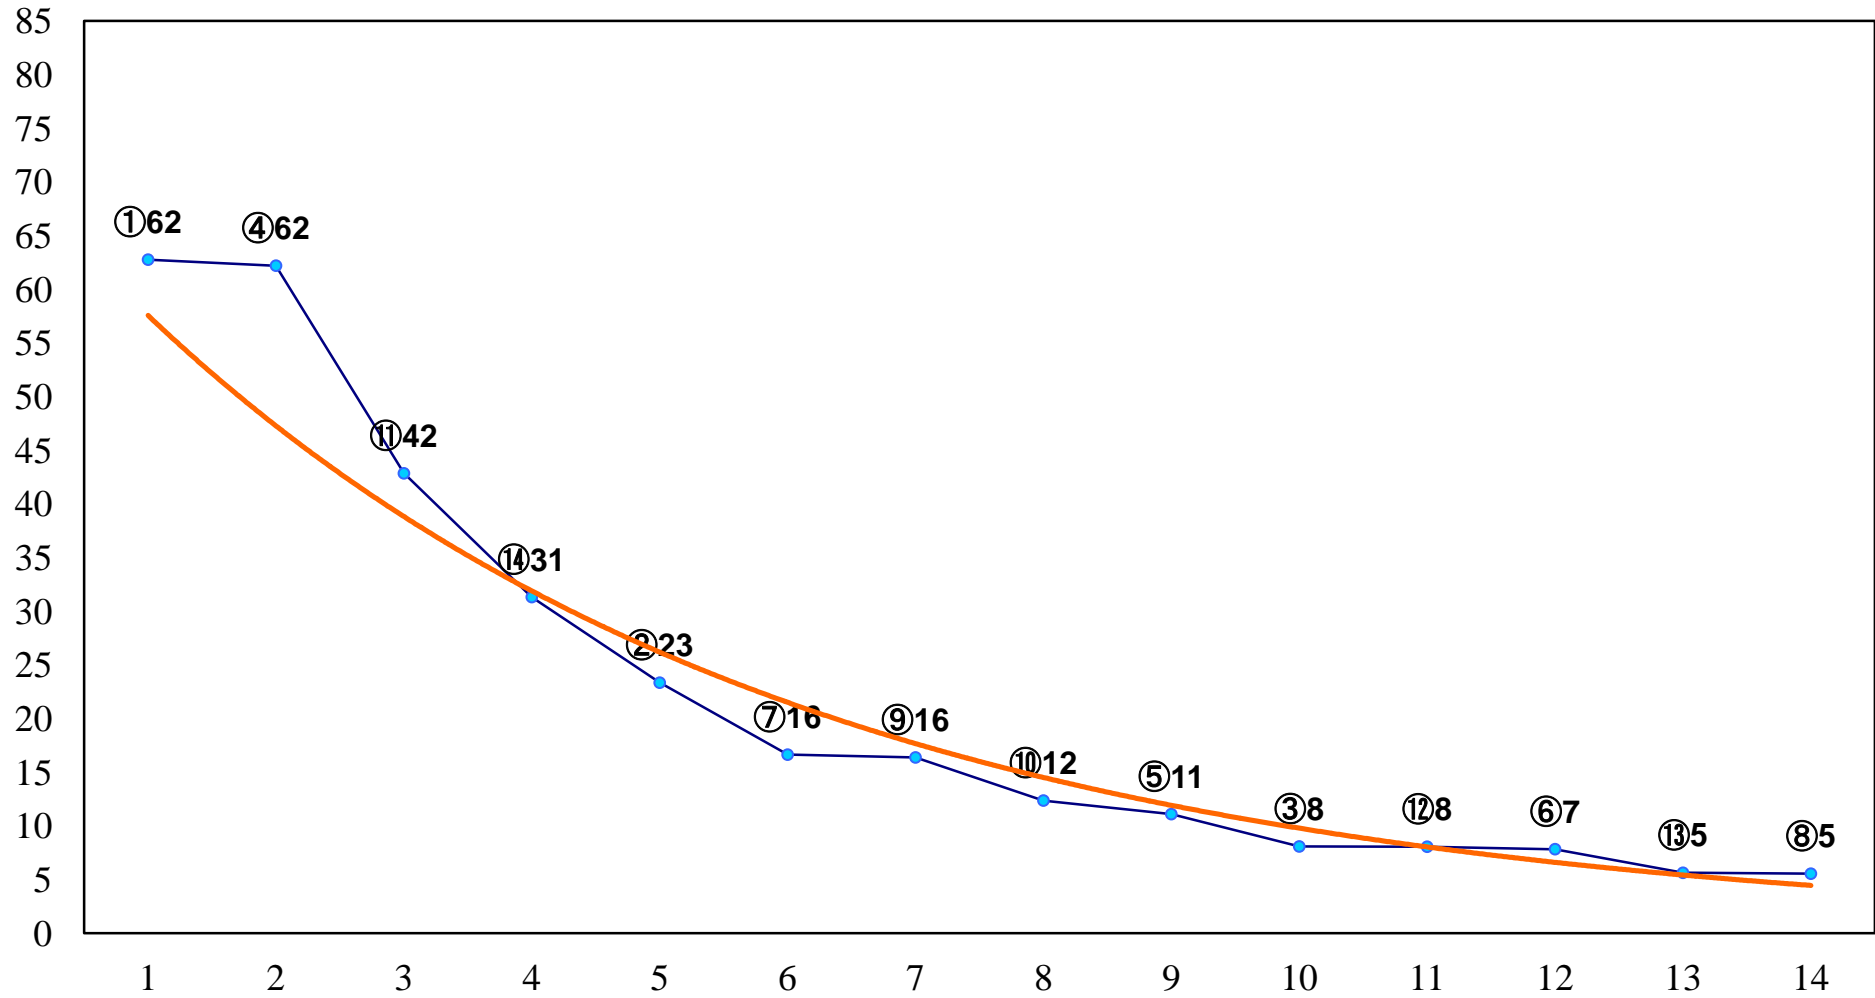

2017年01月26日(木) 大井競馬 1R 11:00
3歳170万円以下 右1200m

2017年01月26日(木) 大井競馬 2R 11:30
3歳170万円以下 右1400m

2017年01月26日(木) 大井競馬 3R 12:00
3歳170万円以下 右1500m

2017年01月26日(木) 大井競馬 4R 12:30

C2十三C3一 右1200m

2017年01月26日(木) 大井競馬 5R 13:05
C2十三C3一 右1600m