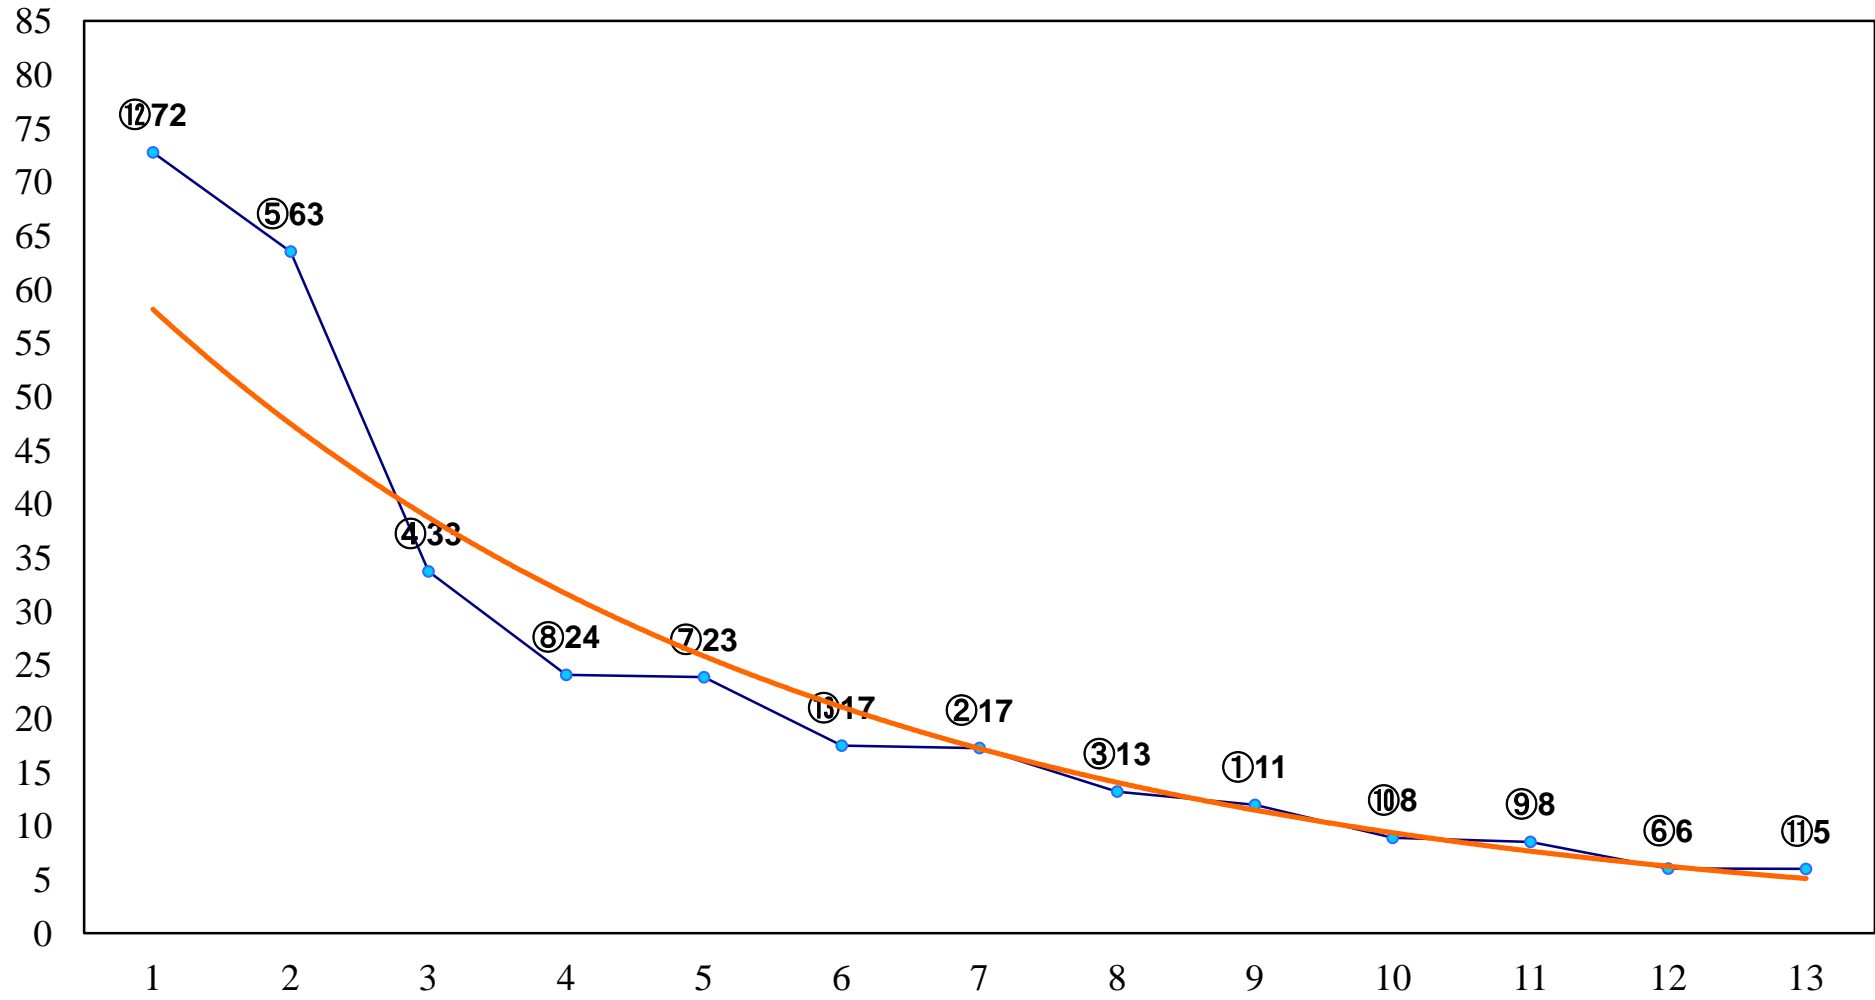

2017年01月26日(木) 大井競馬 1R 11:00
3歳170万円以下 右1200m

2017年01月26日(木) 大井競馬 2R 11:30
3歳170万円以下 右1400m

2017年01月26日(木) 大井競馬 3R 12:00
3歳170万円以下 右1500m

2017年01月26日(木) 大井競馬 4R 12:30

C2十三C3一 右1200m

2017年01月26日(木) 大井競馬 5R 13:05
C2十三C3一 右1600m

2017年01月26日(木) 大井競馬 6R 13:35
C2九十 右1200m

2017年01月26日(木) 大井競馬 7R 14:05
C2九十 右1600m

2017年01月26日(木) 大井競馬 8R 14:35
B3四 右1600m

2017年01月26日(木) 大井競馬 9R 15:05
迎春特別C2三選抜 右1200m

2017年01月26日(木) 大井競馬 10R 15:40
白富士特別C1一選抜 右1600m