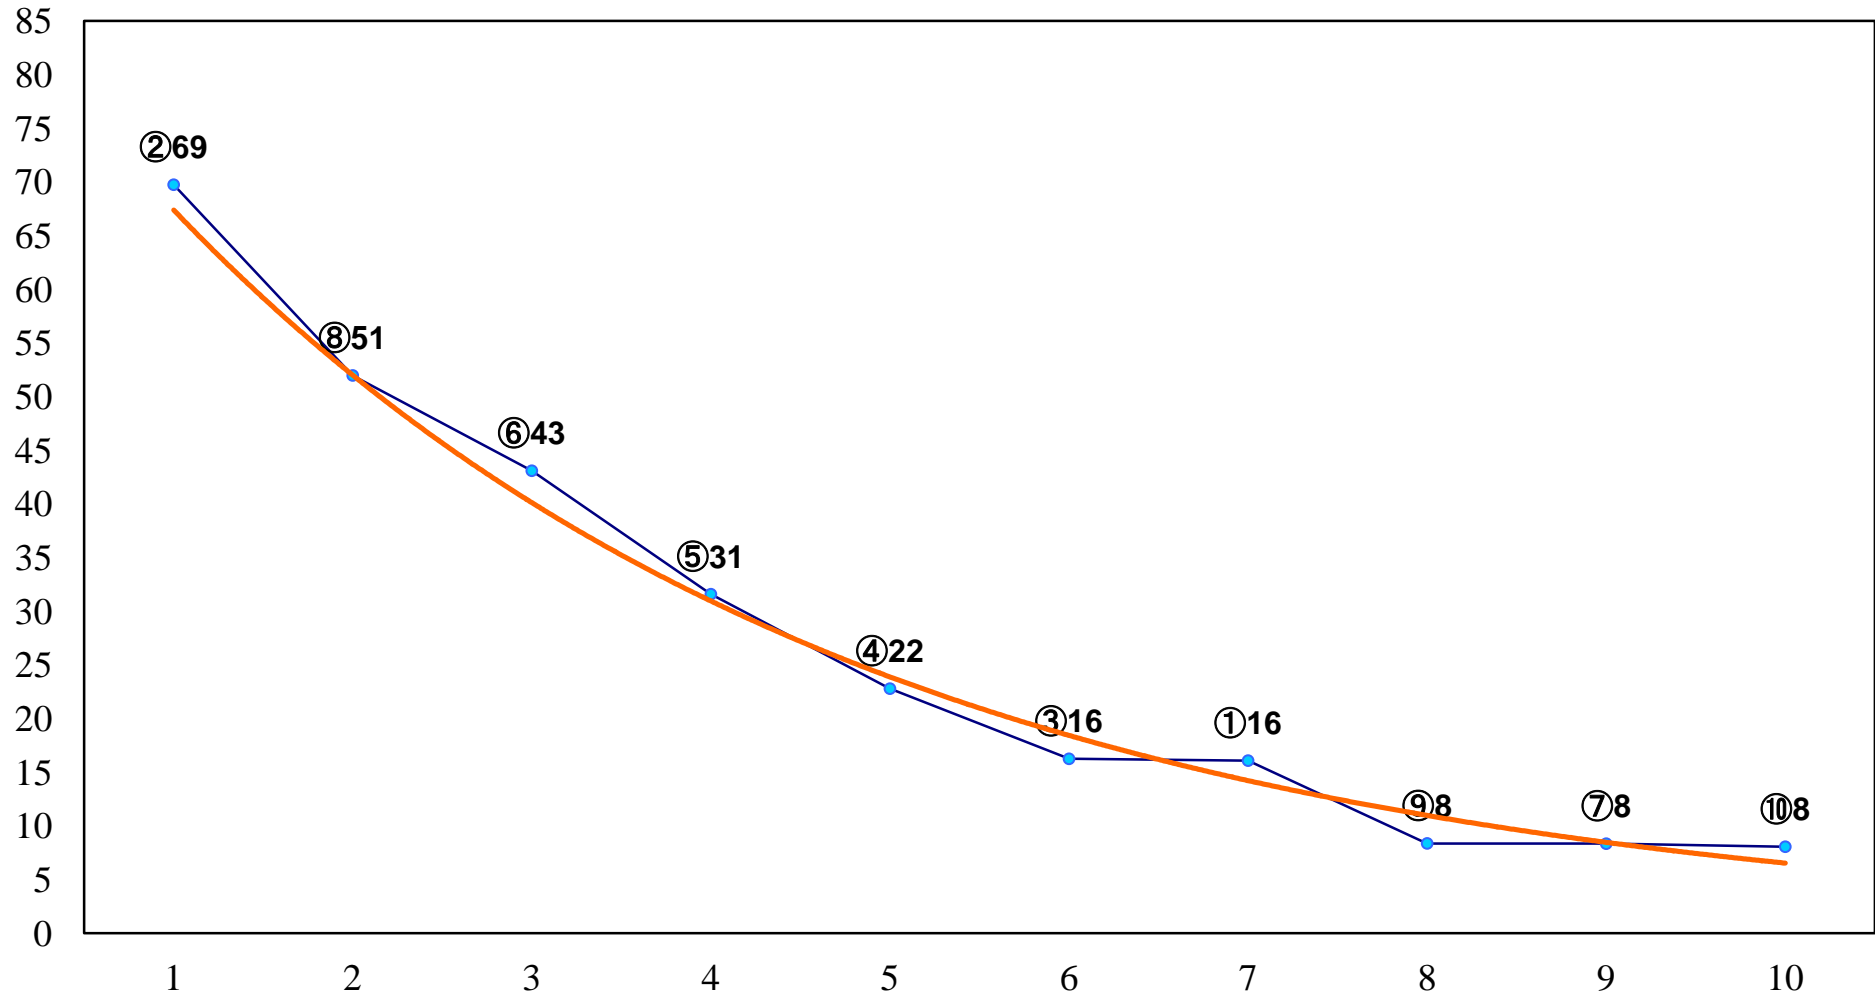

2017年01月26日(木) 大井競馬 1R 11:00
3歳170万円以下 右1200m

2017年01月26日(木) 大井競馬 2R 11:30
3歳170万円以下 右1400m

2017年01月26日(木) 大井競馬 3R 12:00
3歳170万円以下 右1500m

2017年01月26日(木) 大井競馬 4R 12:30

C2十三C3一 右1200m

2017年01月26日(木) 大井競馬 5R 13:05
C2十三C3一 右1600m