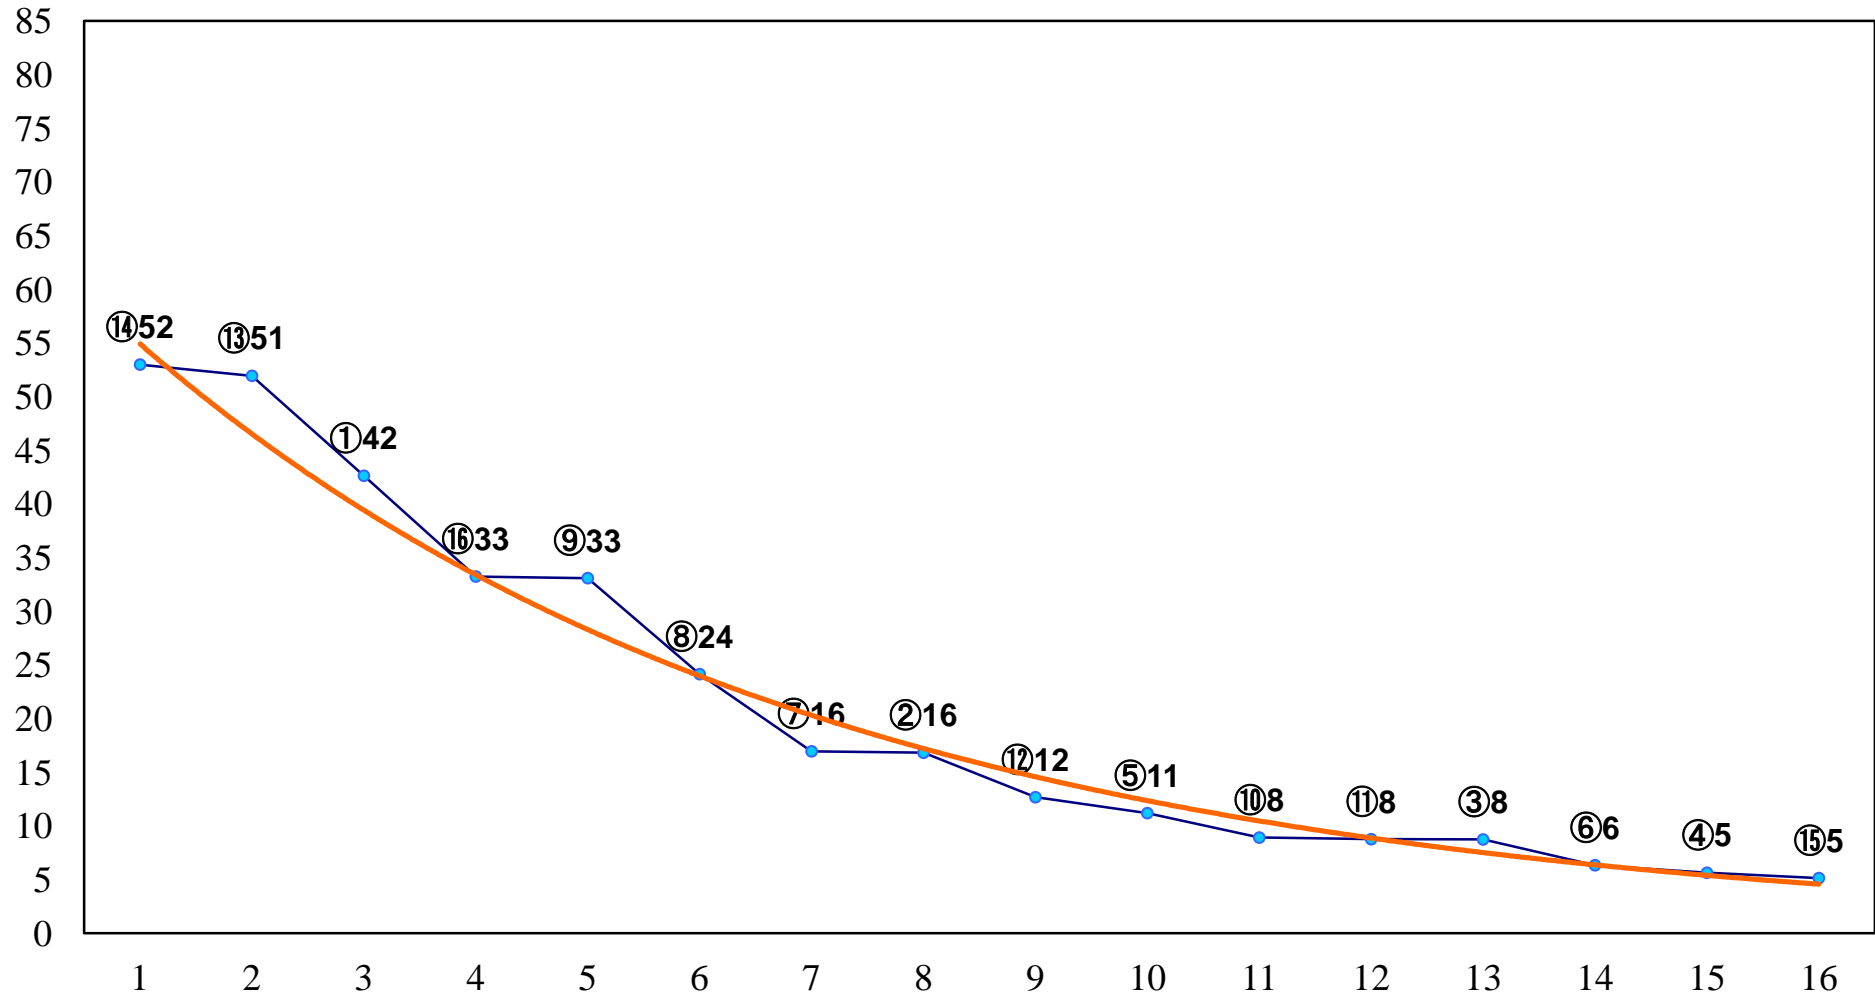

2017年01月26日(木) 大井競馬 6R 13:35
C2九十 右1200m

2017年01月26日(木) 大井競馬 7R 14:05
C2九十 右1600m

2017年01月26日(木) 大井競馬 8R 14:35
B3四 右1600m

2017年01月26日(木) 大井競馬 9R 15:05
迎春特別C2三選抜 右1200m

2017年01月26日(木) 大井競馬 10R 15:40
白富士特別C1一選抜 右1600m

2017年01月26日(木) 大井競馬 11R 16:15
'17ウインタースプリント4上オープン準 右1200m

2017年01月26日(木) 大井競馬 12R 16:50
ジャニュアリー賞B2四B3一選抜特別 右1800m