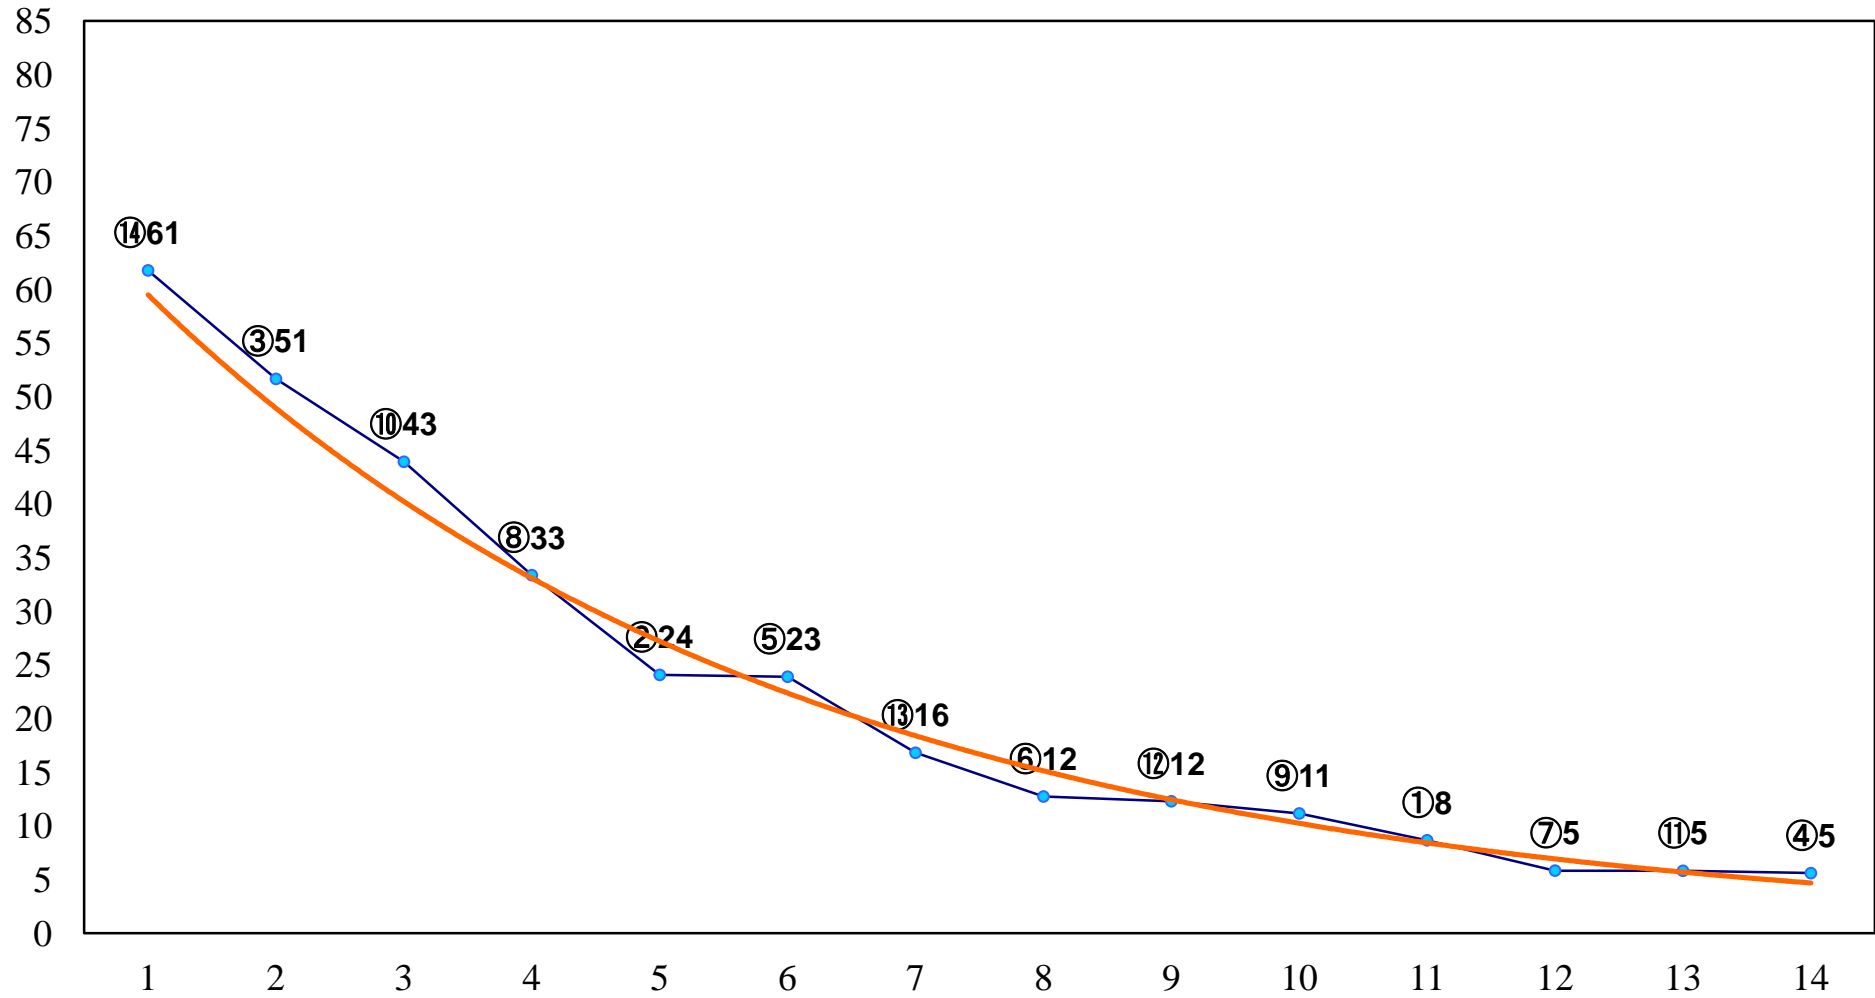

2017年01月26日(木) 大井競馬 7R 14:05
C2九十 右1600m