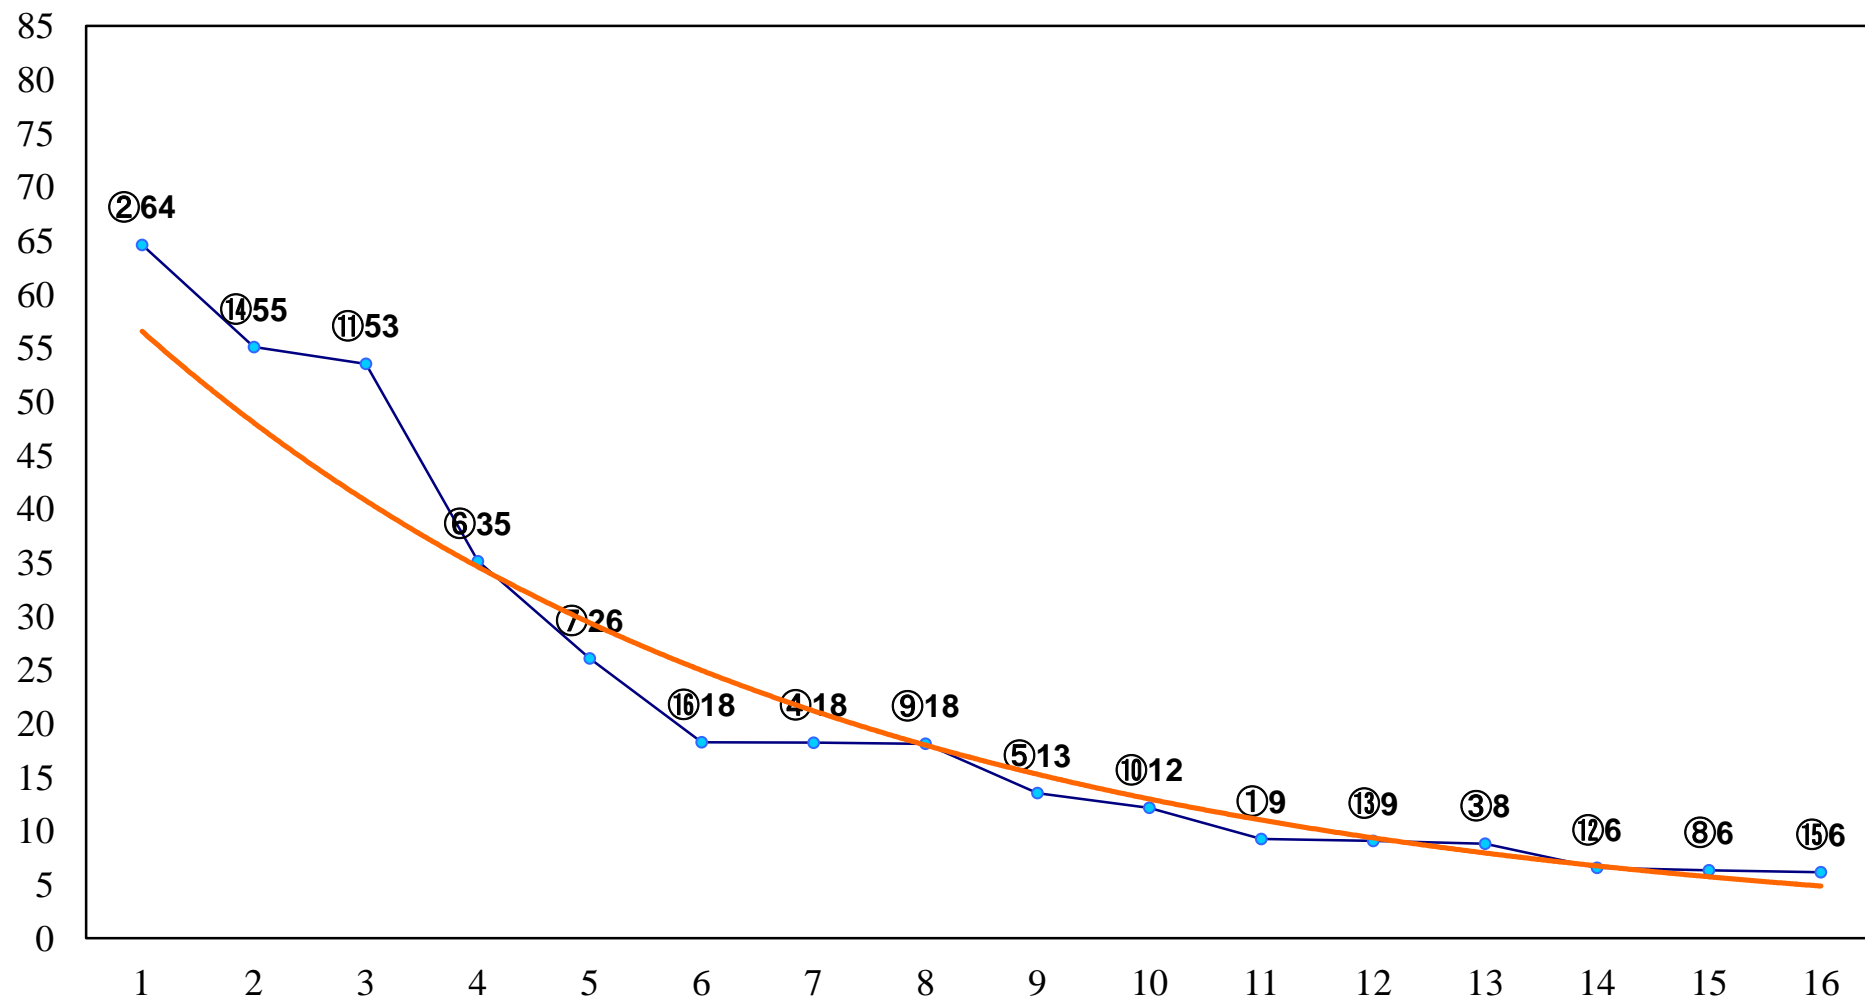

2017年01月26日(木) 大井競馬 11R 16:15
'17ウインタースプリント4上オープン準 右1200m