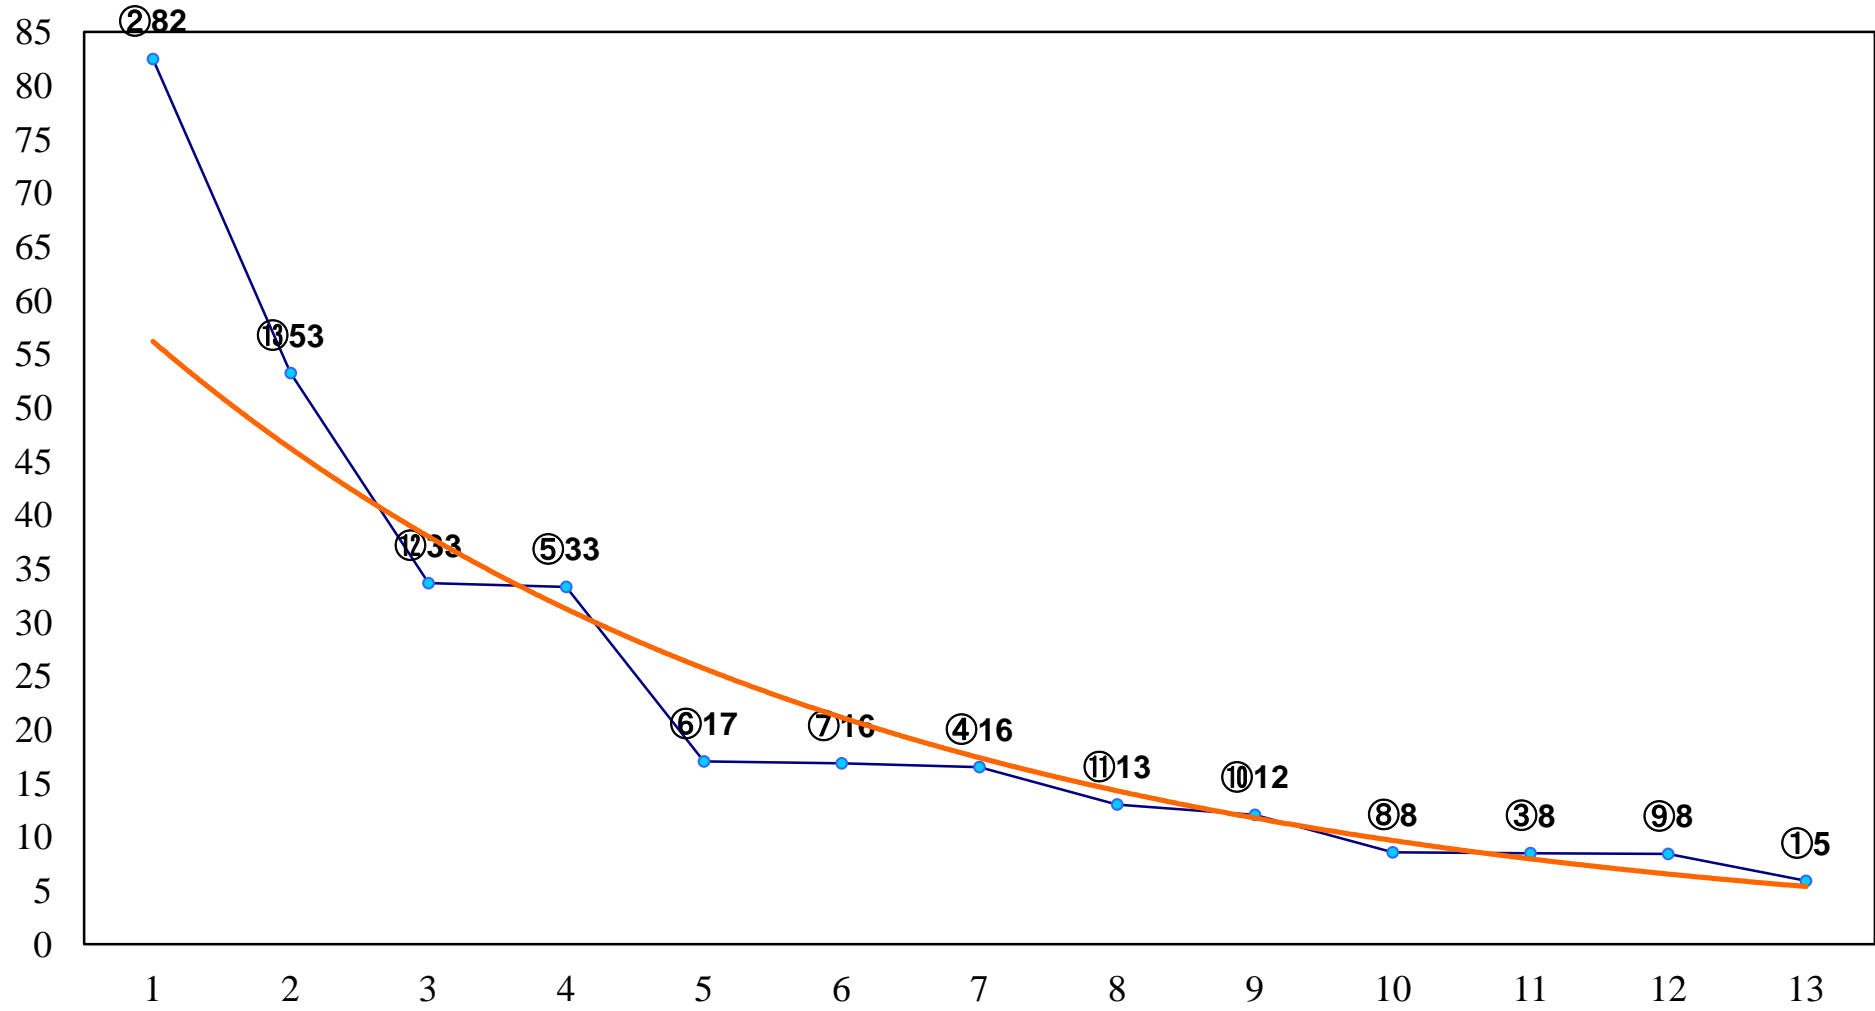

2017年01月26日(木) 大井競馬 6R 13:35
C2九十 右1200m