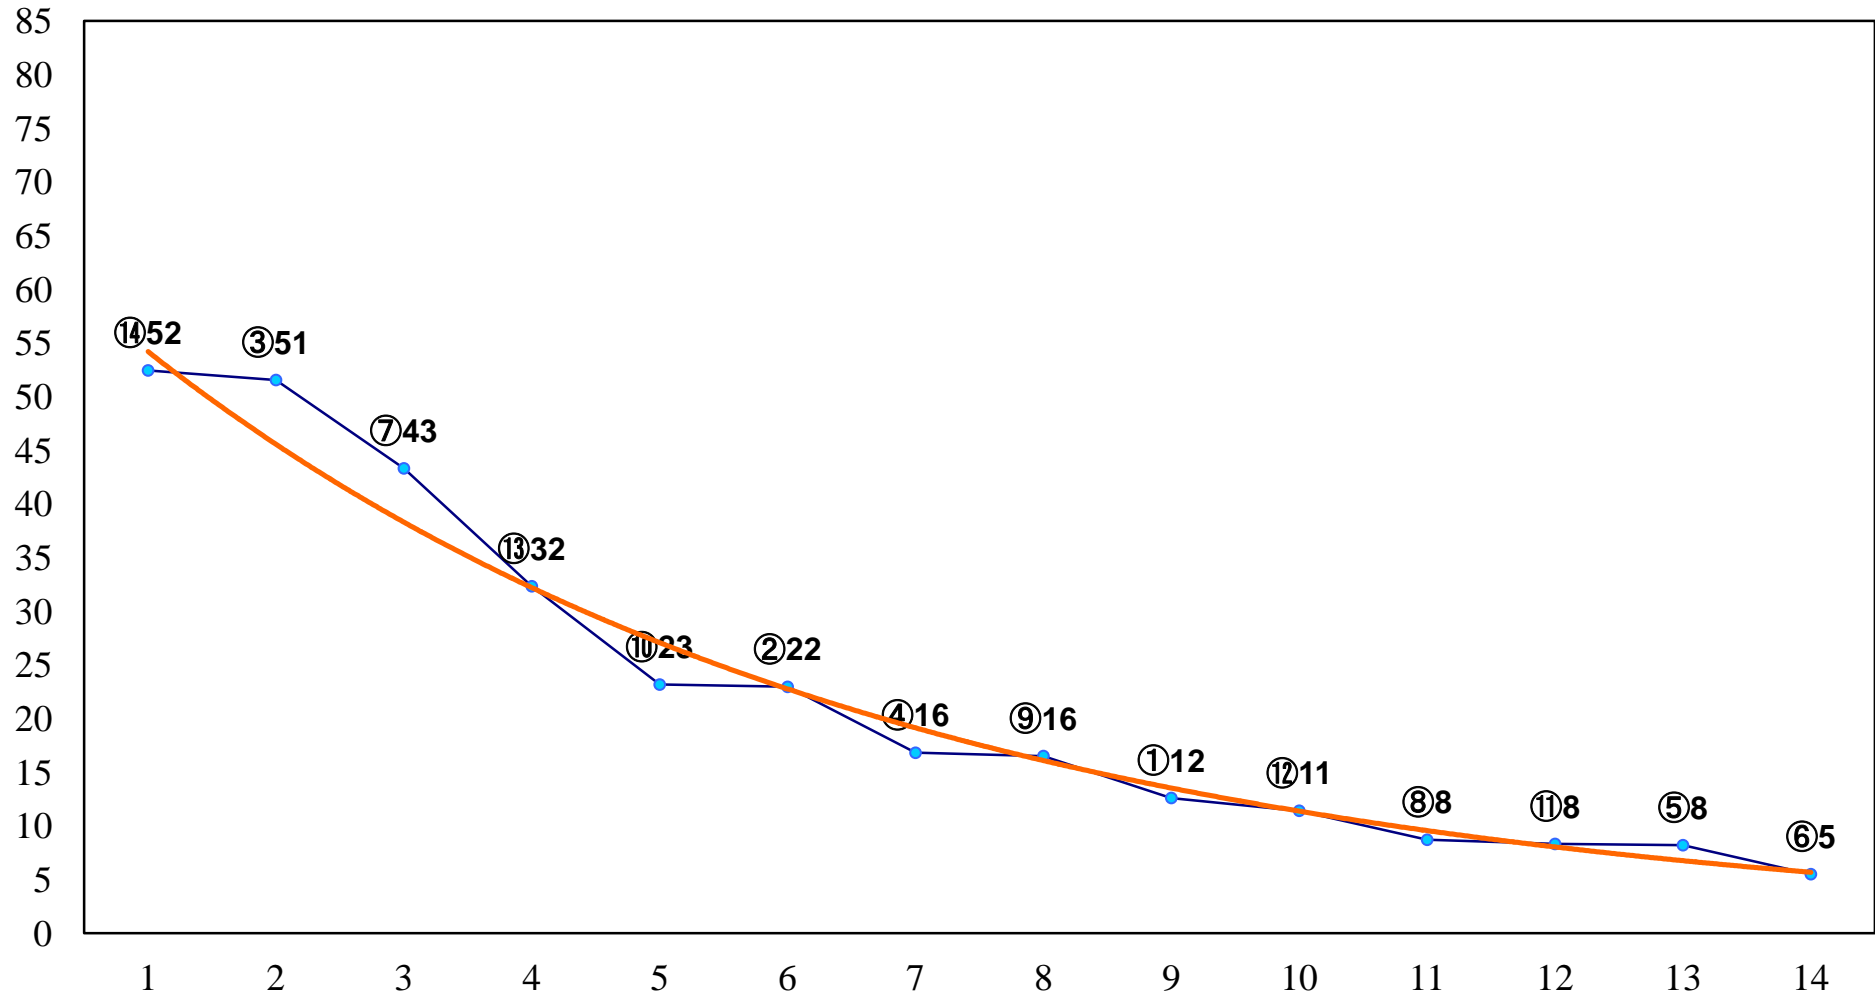

2017年01月26日(木) 大井競馬 1R 11:00
3歳170万円以下 右1200m

2017年01月26日(木) 大井競馬 2R 11:30
3歳170万円以下 右1400m

2017年01月26日(木) 大井競馬 3R 12:00
3歳170万円以下 右1500m

2017年01月26日(木) 大井競馬 4R 12:30

C2十三C3一 右1200m

2017年01月26日(木) 大井競馬 5R 13:05
C2十三C3一 右1600m

2017年01月26日(木) 大井競馬 6R 13:35
C2九十 右1200m

2017年01月26日(木) 大井競馬 7R 14:05
C2九十 右1600m

2017年01月26日(木) 大井競馬 8R 14:35
B3四 右1600m

2017年01月26日(木) 大井競馬 9R 15:05
迎春特別C2三選抜 右1200m

2017年01月26日(木) 大井競馬 10R 15:40
白富士特別C1一選抜 右1600m