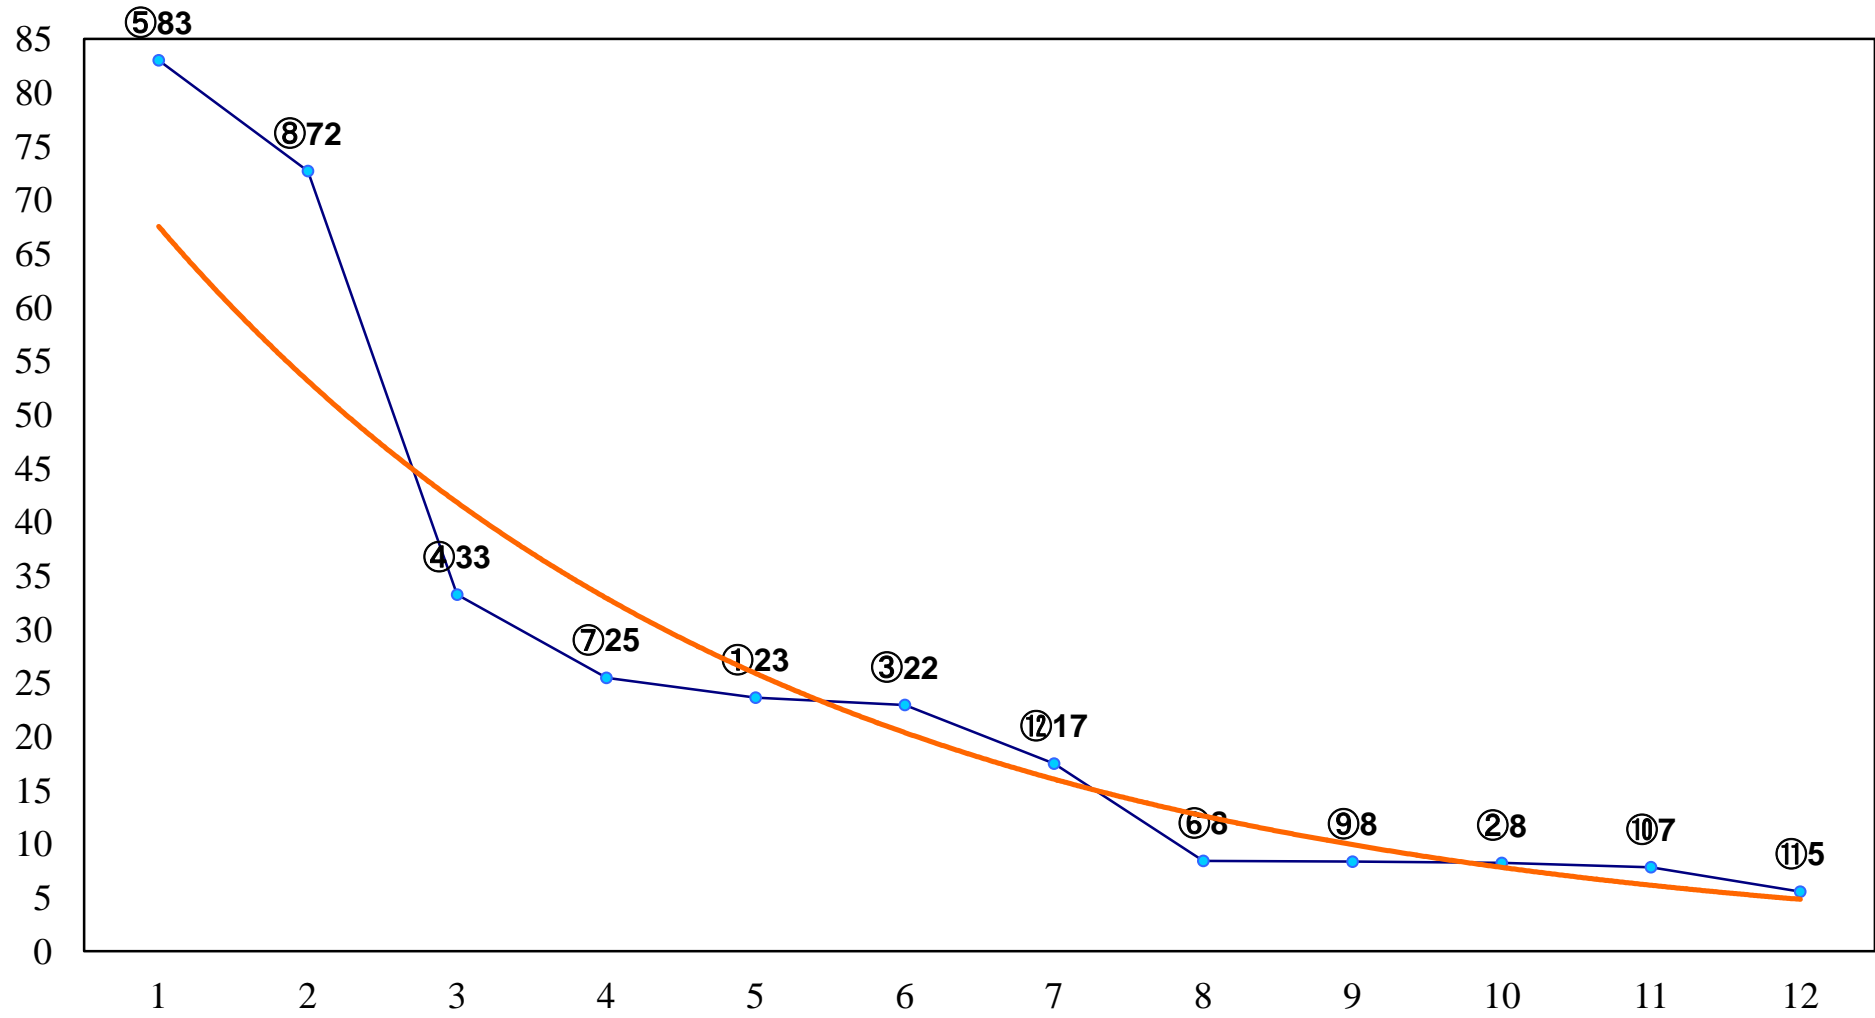

2017年01月30日(月) 川崎競馬 8R 14:30

C2三 四 五 左1500m