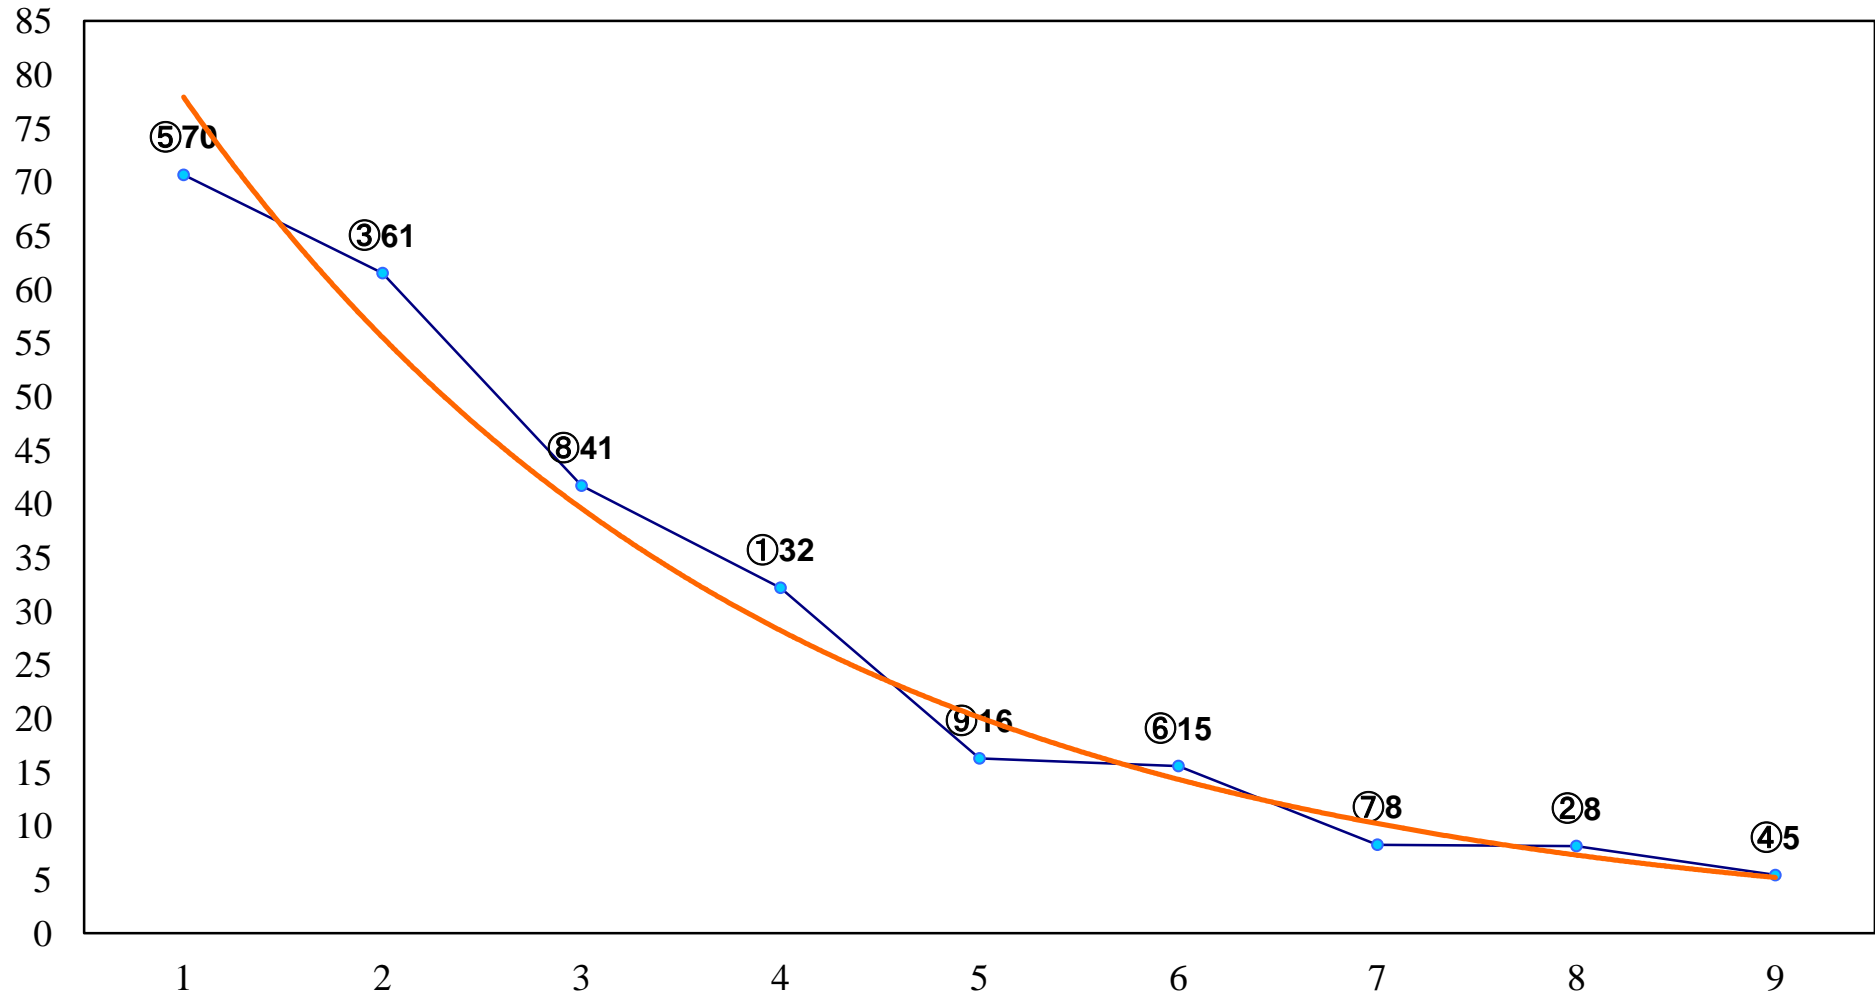

2017年01月30日(月) 川崎競馬 1R 11:00  
3歳4口 左1500m

2017年01月30日(月) 川崎競馬 2R 11:30  
3歳3イ 左1500m

2017年01月30日(月) 川崎競馬 3R 12:00  
C3十一 十二 十三 左1400m

2017年01月30日(月) 川崎競馬 4R 12:30  
ONIGASHIRA C3十一 十二 十三 左1400m

2017年01月30日(月) 川崎競馬 5R 13:00  
黄色いまる顔タヌキ生誕C3十一 十二 十三 左1400m