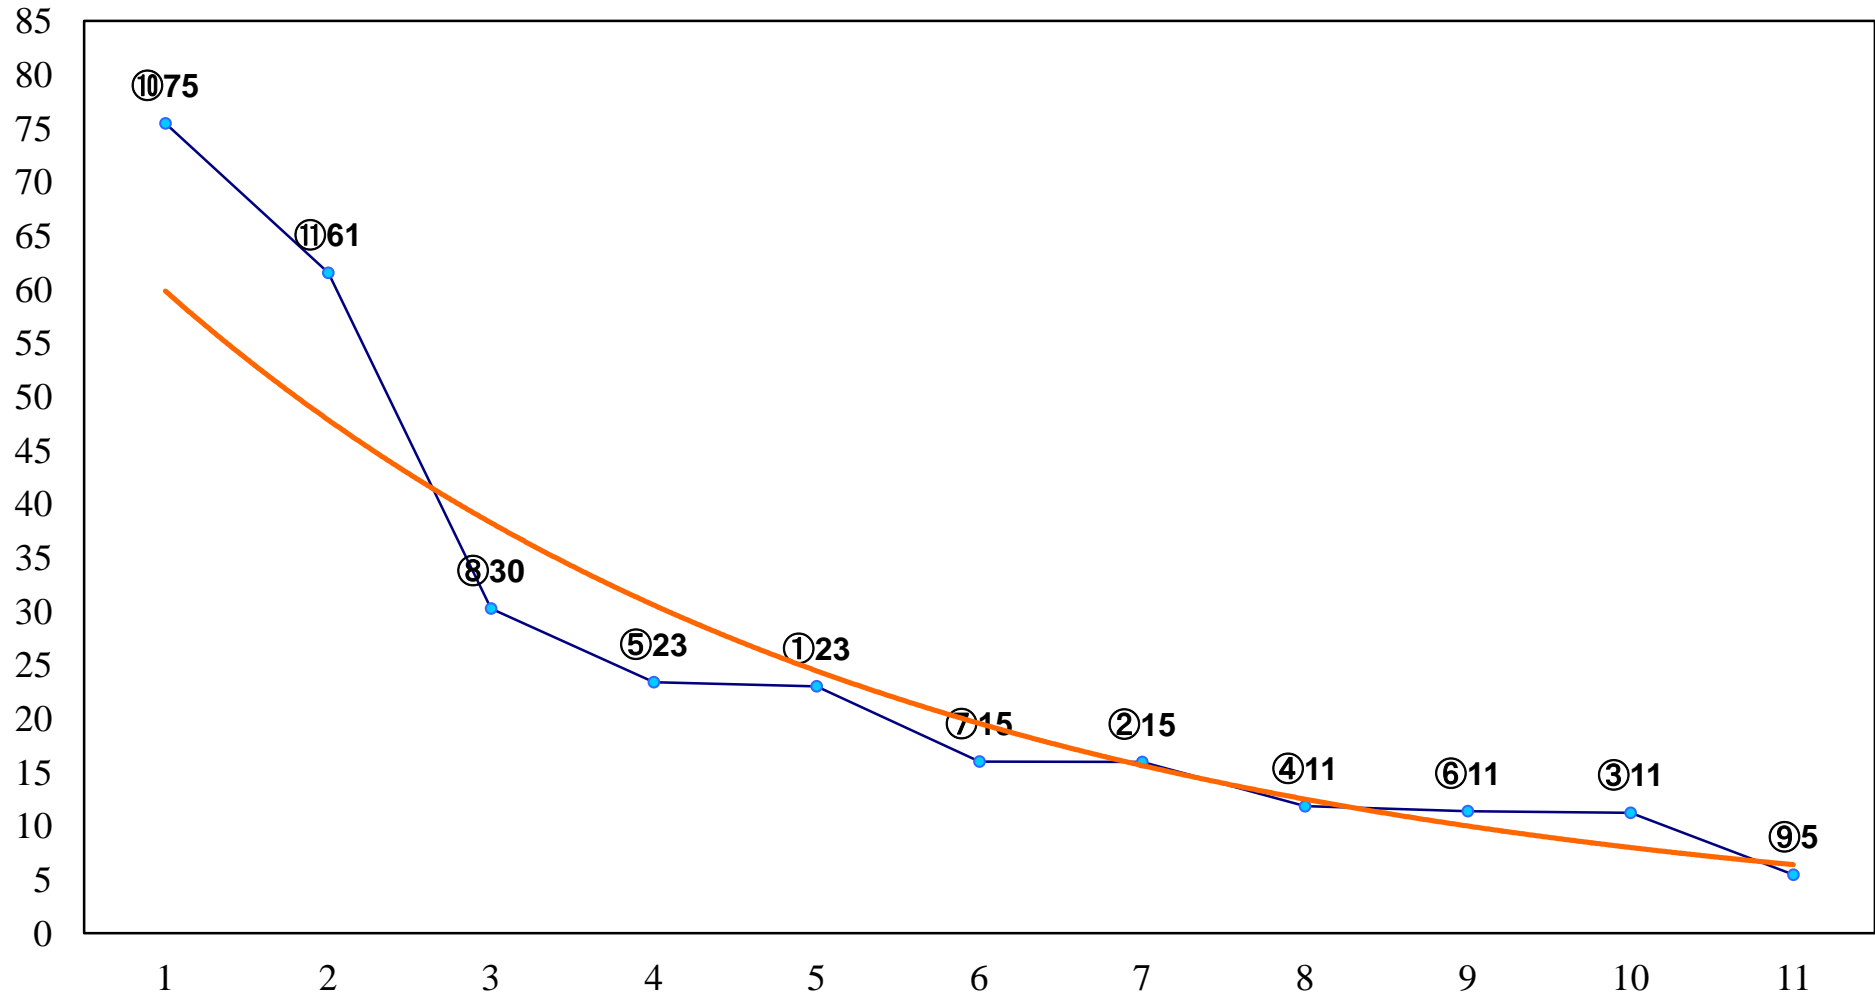

2017年01月30日(月) 川崎競馬 1R 11:00  
3歳4口 左1500m

2017年01月30日(月) 川崎競馬 2R 11:30  
3歳3イ 左1500m

2017年01月30日(月) 川崎競馬 3R 12:00  
C3十一 十二 十三 左1400m

2017年01月30日(月) 川崎競馬 4R 12:30  
ONIGASHIRA C3十一 十二 十三 左1400m

2017年01月30日(月) 川崎競馬 5R 13:00  
黄色いまる顔タヌキ生誕C3十一 十二 十三 左1400m