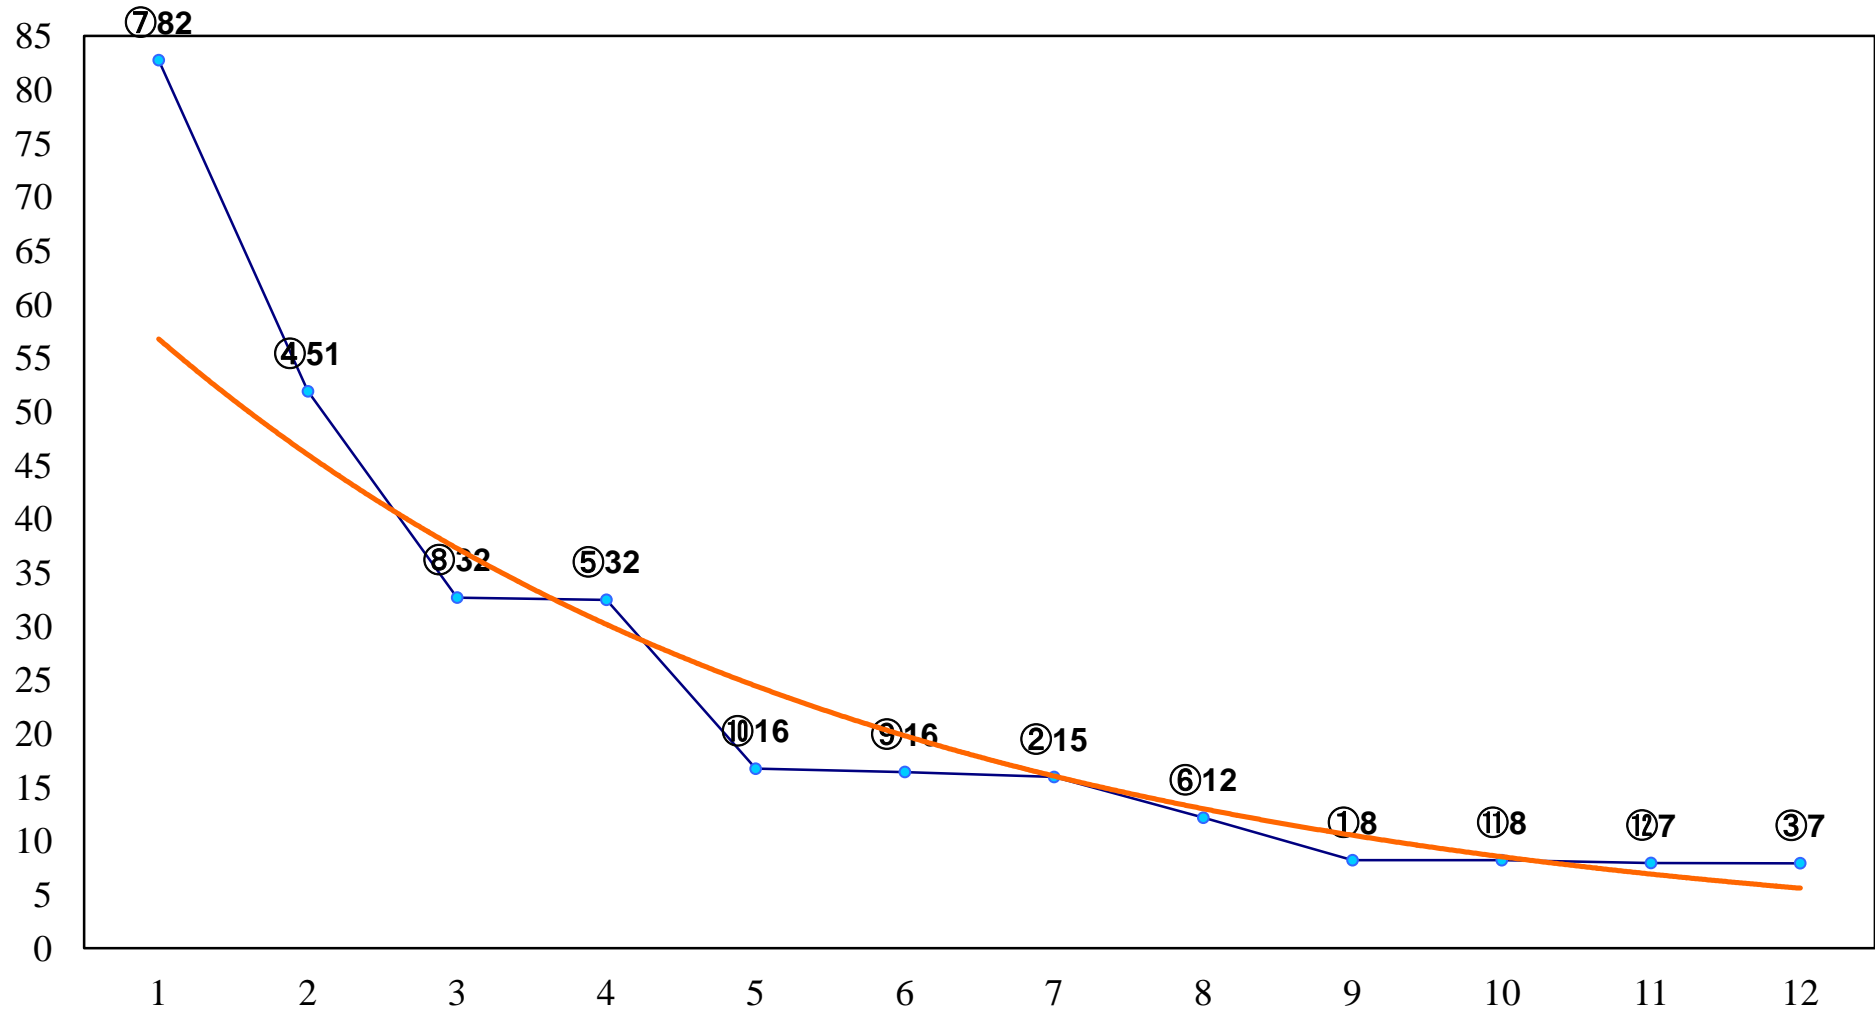

2017年01月30日(月) 川崎競馬 1R 11:00  
3歳4口 左1500m

2017年01月30日(月) 川崎競馬 2R 11:30  
3歳3イ 左1500m

2017年01月30日(月) 川崎競馬 3R 12:00  
C3十一 十二 十三 左1400m

2017年01月30日(月) 川崎競馬 4R 12:30  
ONIGASHIRA C3十一 十二 十三 左1400m

2017年01月30日(月) 川崎競馬 5R 13:00  
黄色いまる顔タヌキ生誕C3十一 十二 十三 左1400m