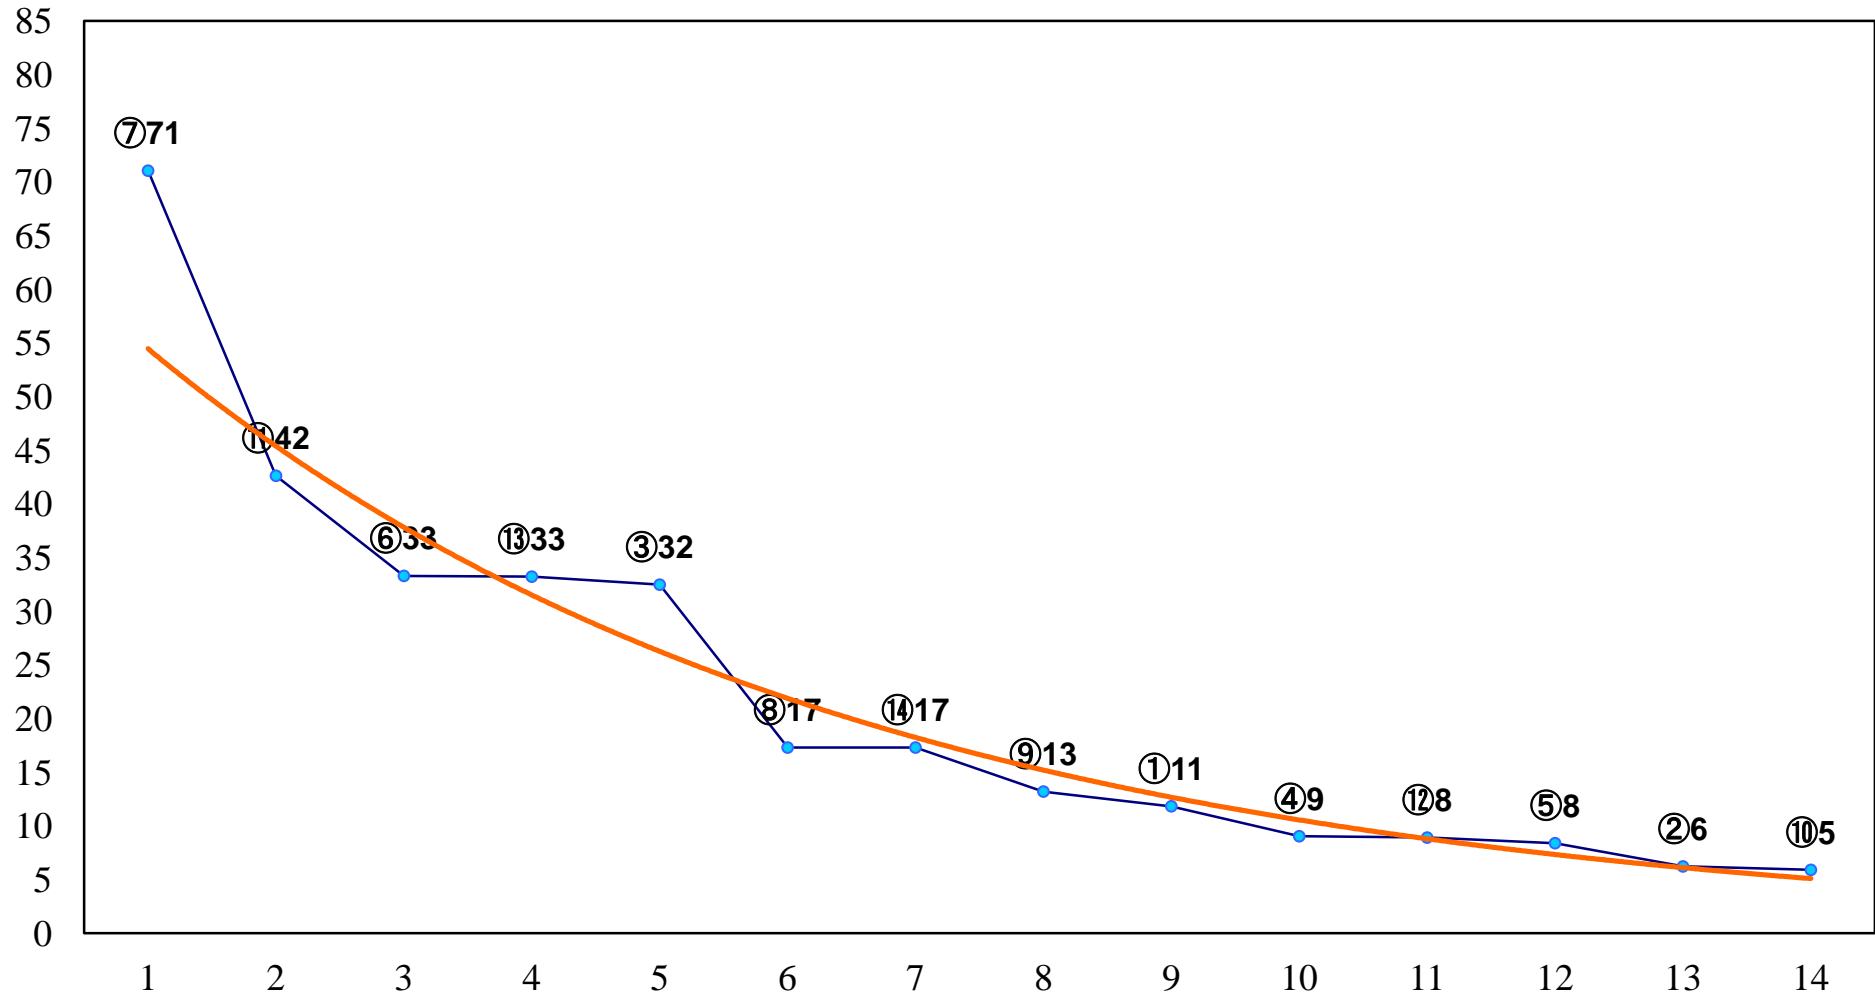

2017年01月30日(月) 川崎競馬 11R 16:15  
湘南にのみや菜の花記念B2二B3一 左1500m

2017年01月30日(月) 川崎競馬 12R 16:50  
一度は来てみて！湘南にのみや特別C2ー 左1600m