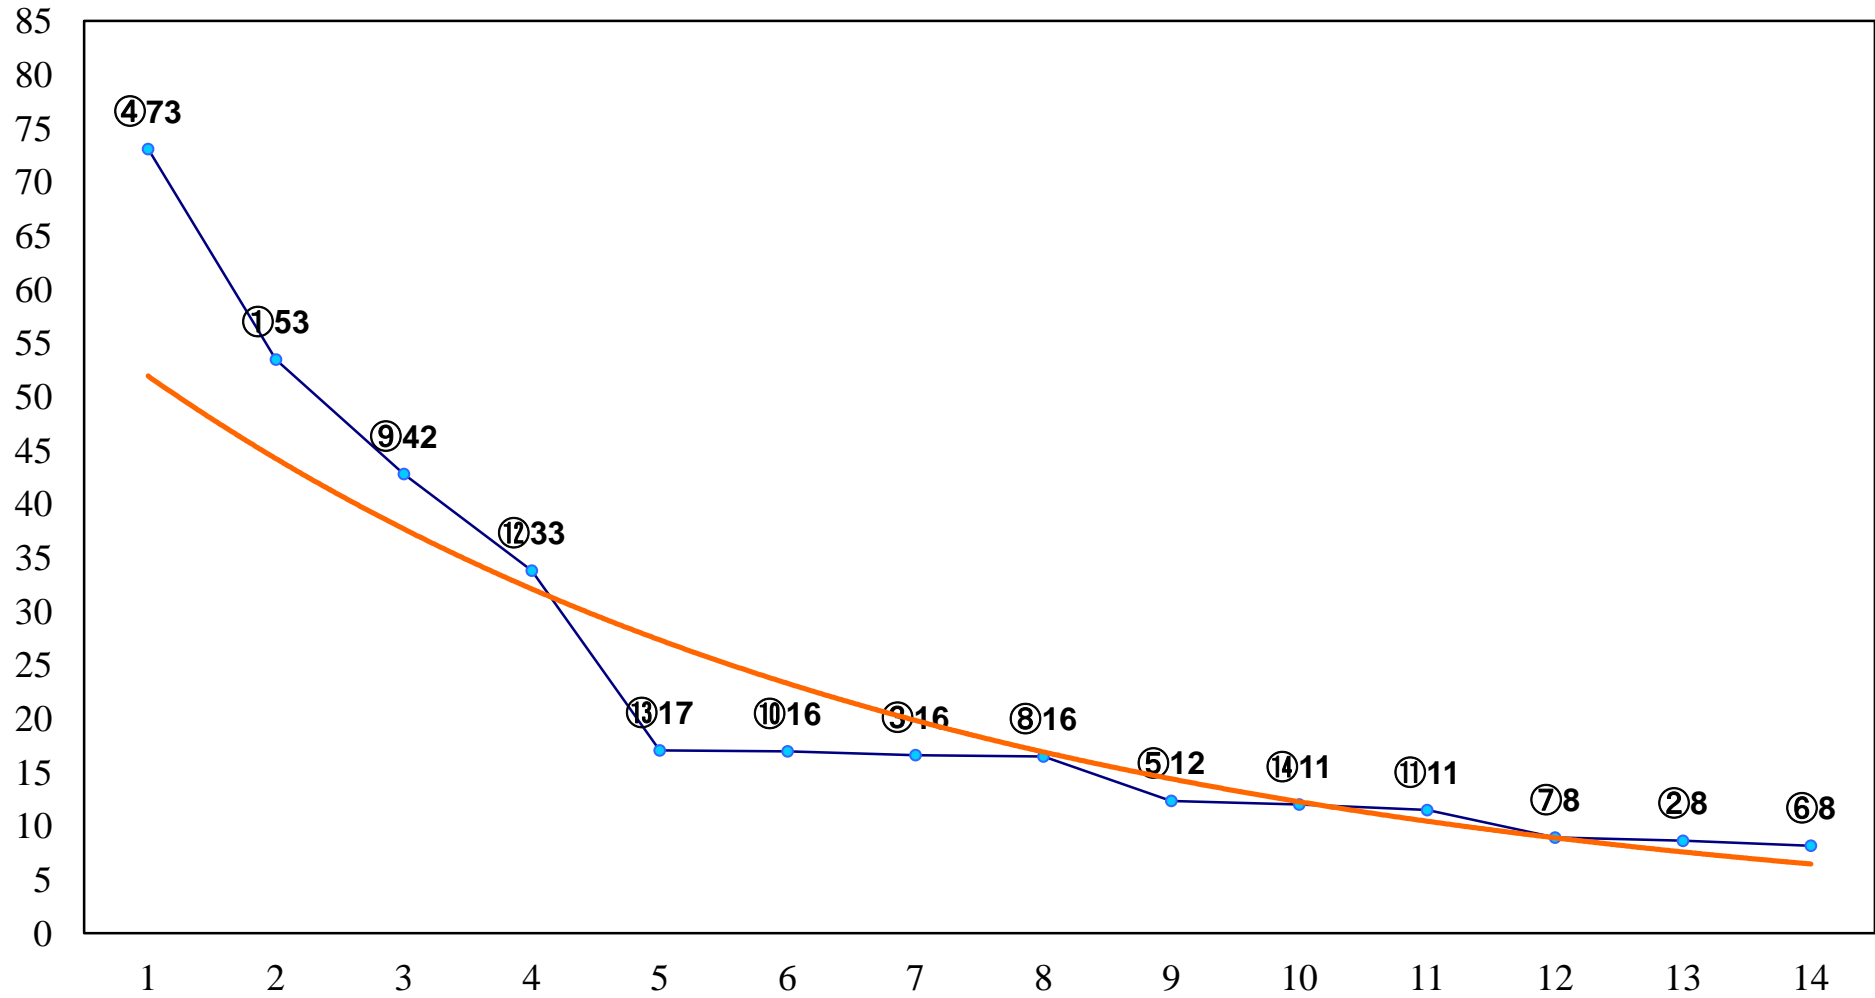

2017年01月30日(月) 川崎競馬 11R 16:15  
湘南にのみや菜の花記念B2二B3一 左1500m

2017年01月30日(月) 川崎競馬 12R 16:50  
一度は来てみて！湘南にのみや特別C2ー 左1600m