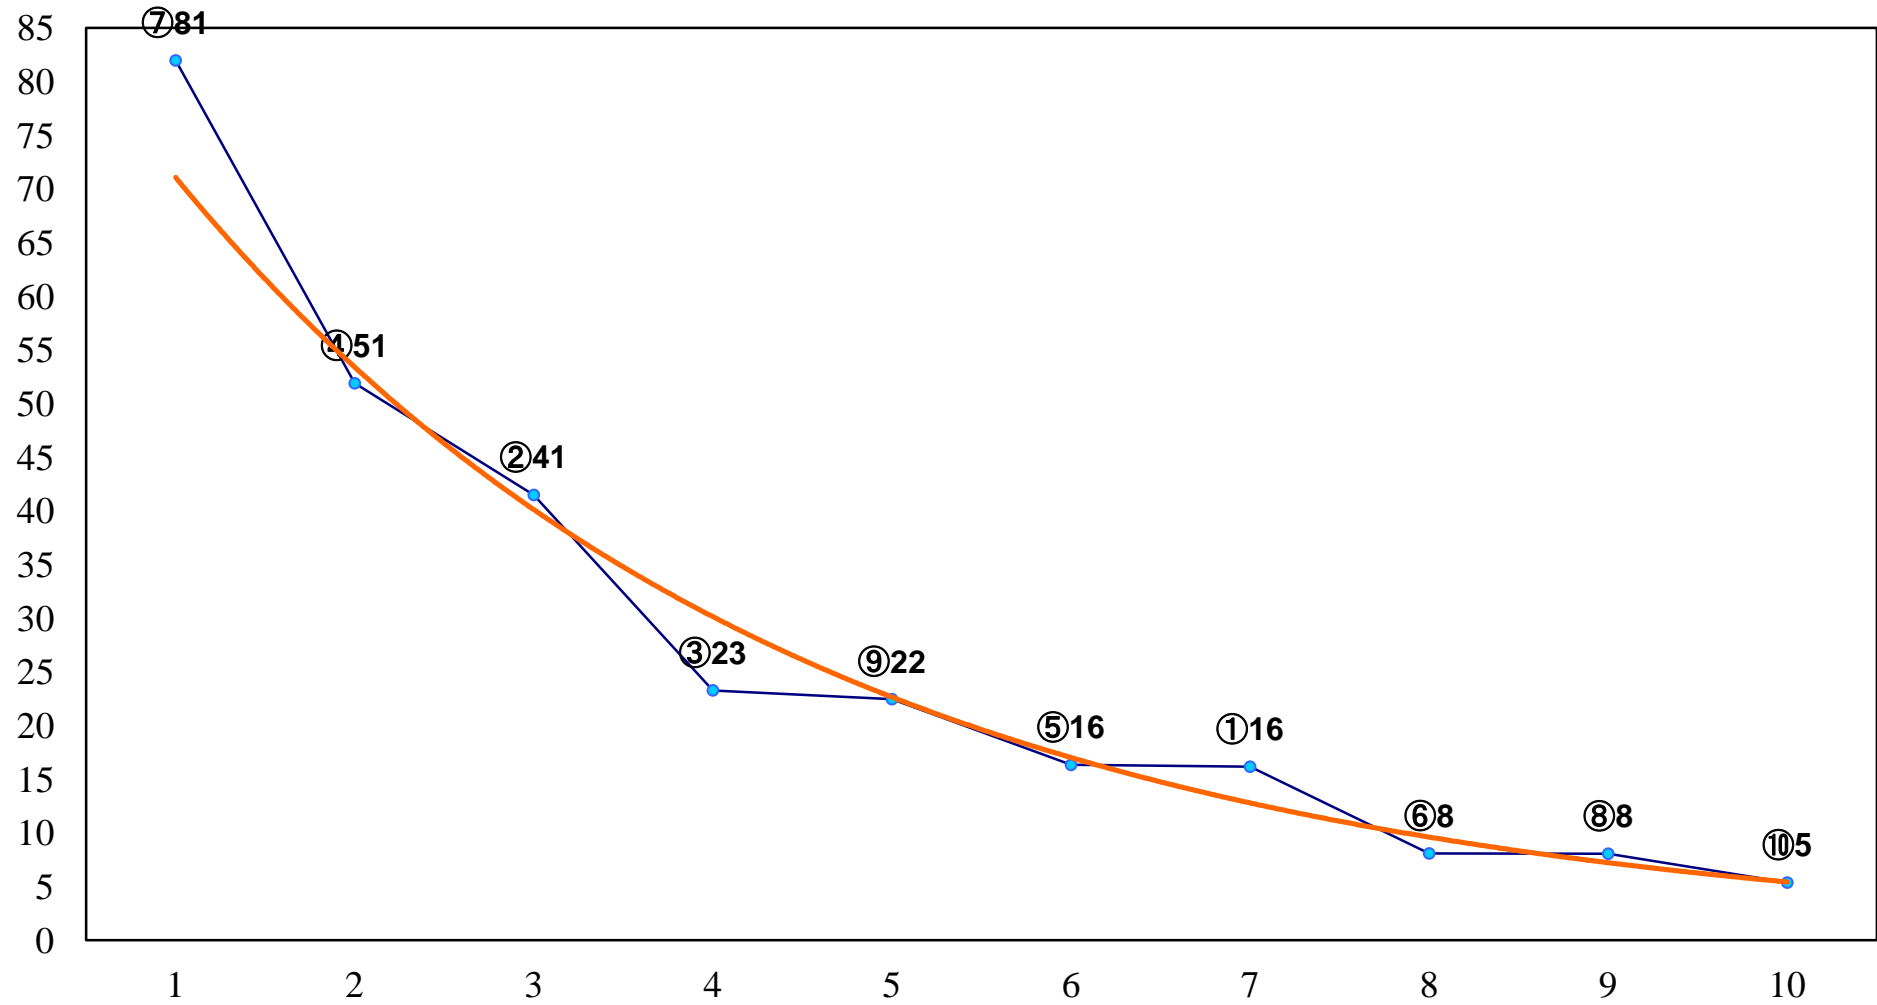

2017年01月30日(月) 川崎競馬 1R 11:00  
3歳4口 左1500m

2017年01月30日(月) 川崎競馬 2R 11:30  
3歳3イ 左1500m

2017年01月30日(月) 川崎競馬 3R 12:00  
C3十一 十二 十三 左1400m

2017年01月30日(月) 川崎競馬 4R 12:30  
ONIGASHIRA C3十一 十二 十三 左1400m

2017年01月30日(月) 川崎競馬 5R 13:00  
黄色いまる顔タヌキ生誕C3十一 十二 十三 左1400m