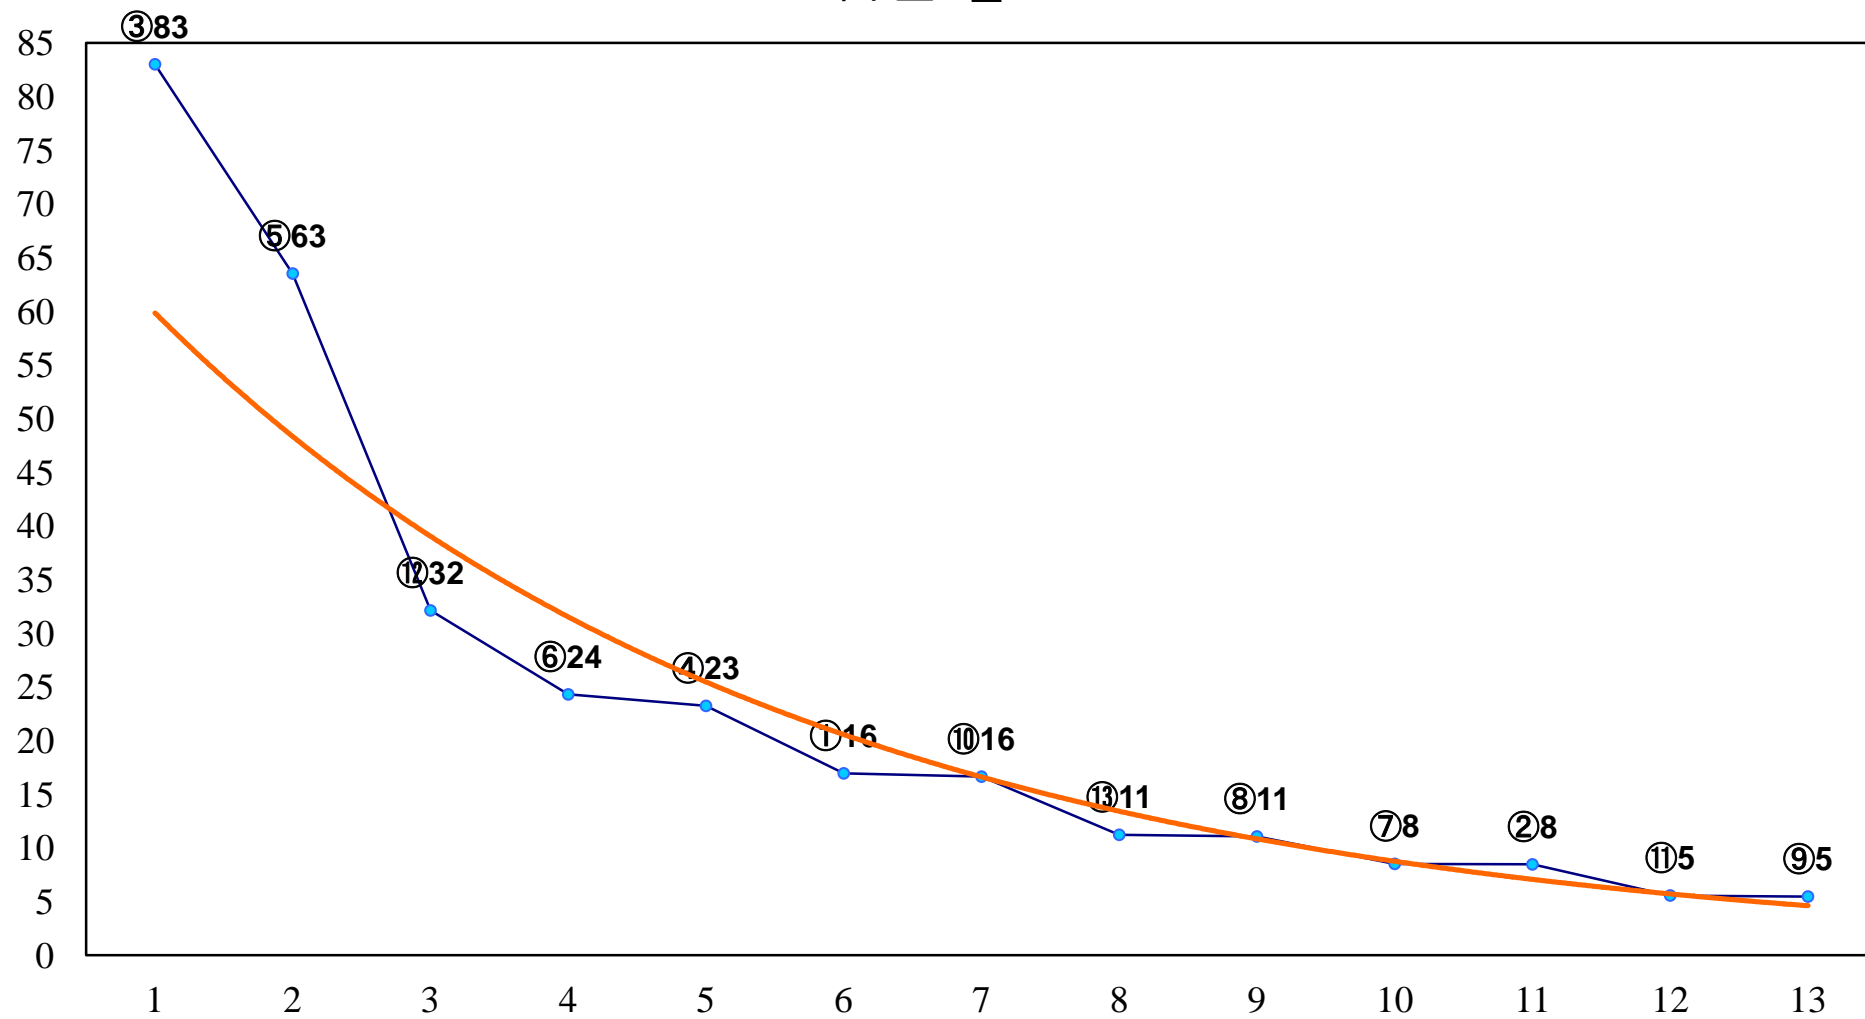

2017年01月30日(月) 川崎競馬 10R 15:40
快適生活♪にのみやLife杯C1三 左1500m

2017年01月30日(月) 川崎競馬 9R 15:05

C2三 四 五 左1600m