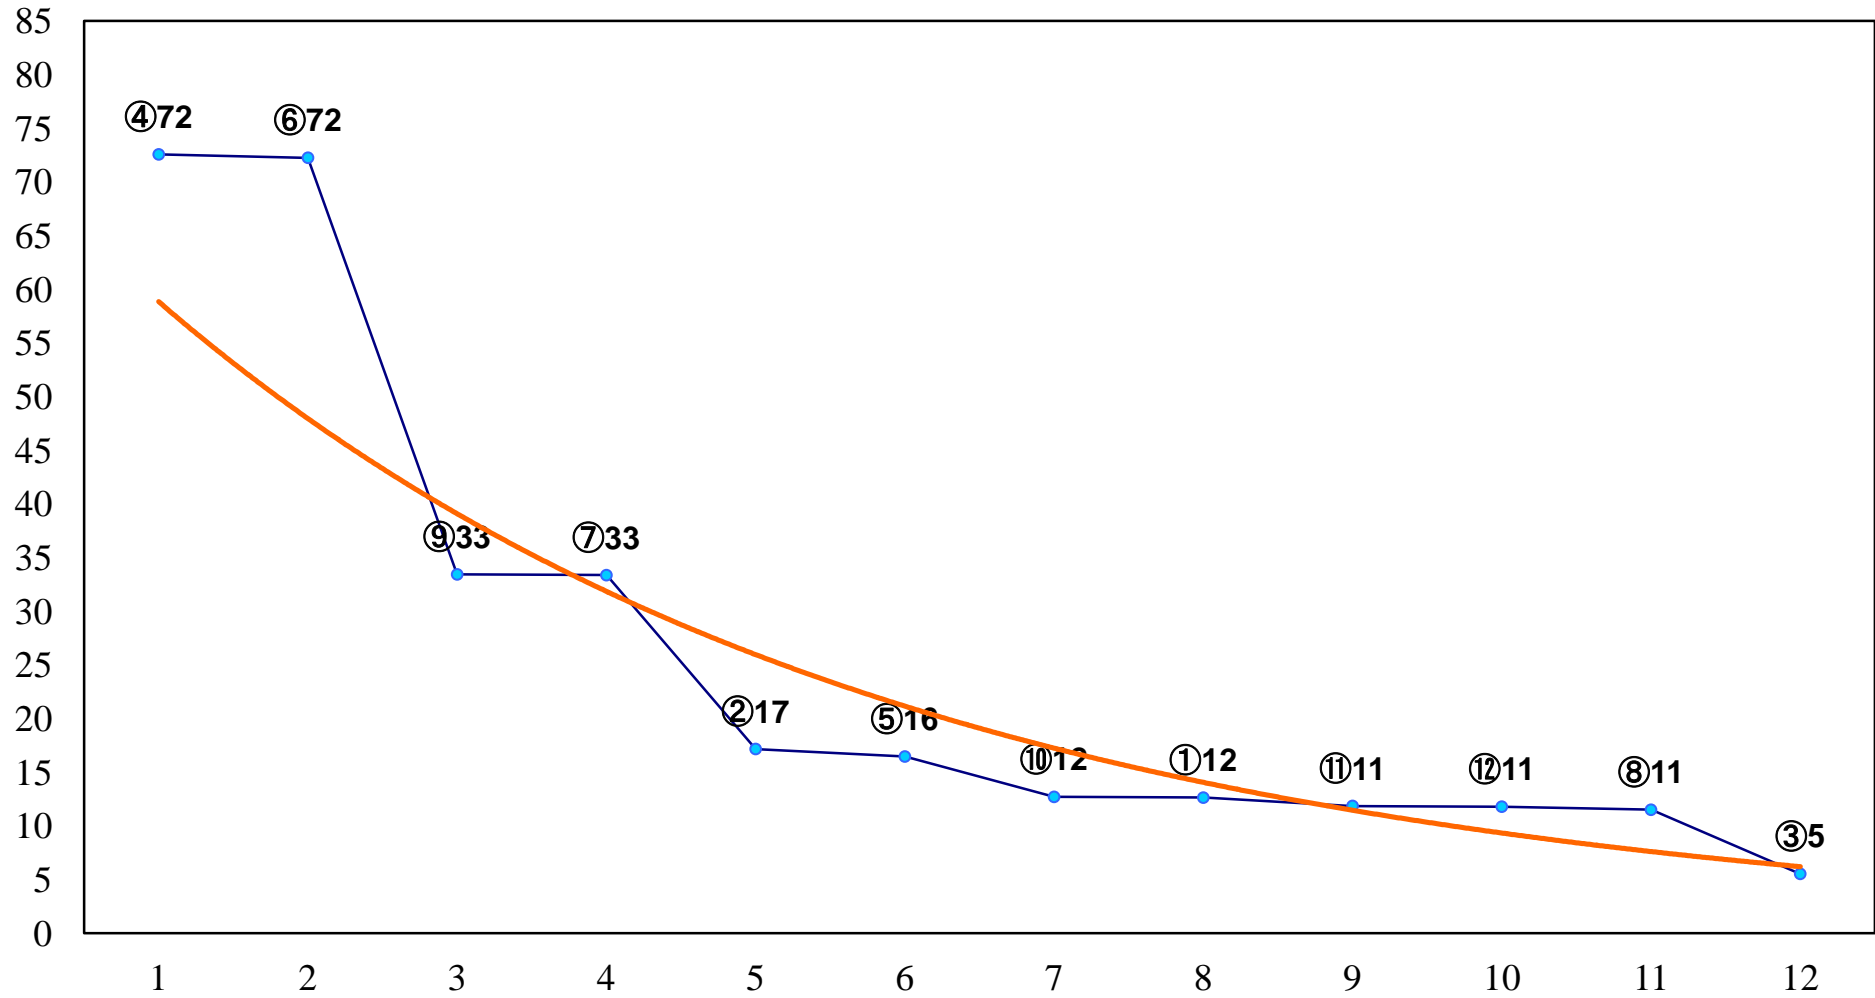

2017年01月30日(月) 川崎競馬 7R 14:00
山田修一生誕60周年祝還暦記C2三 四 五 左1400m