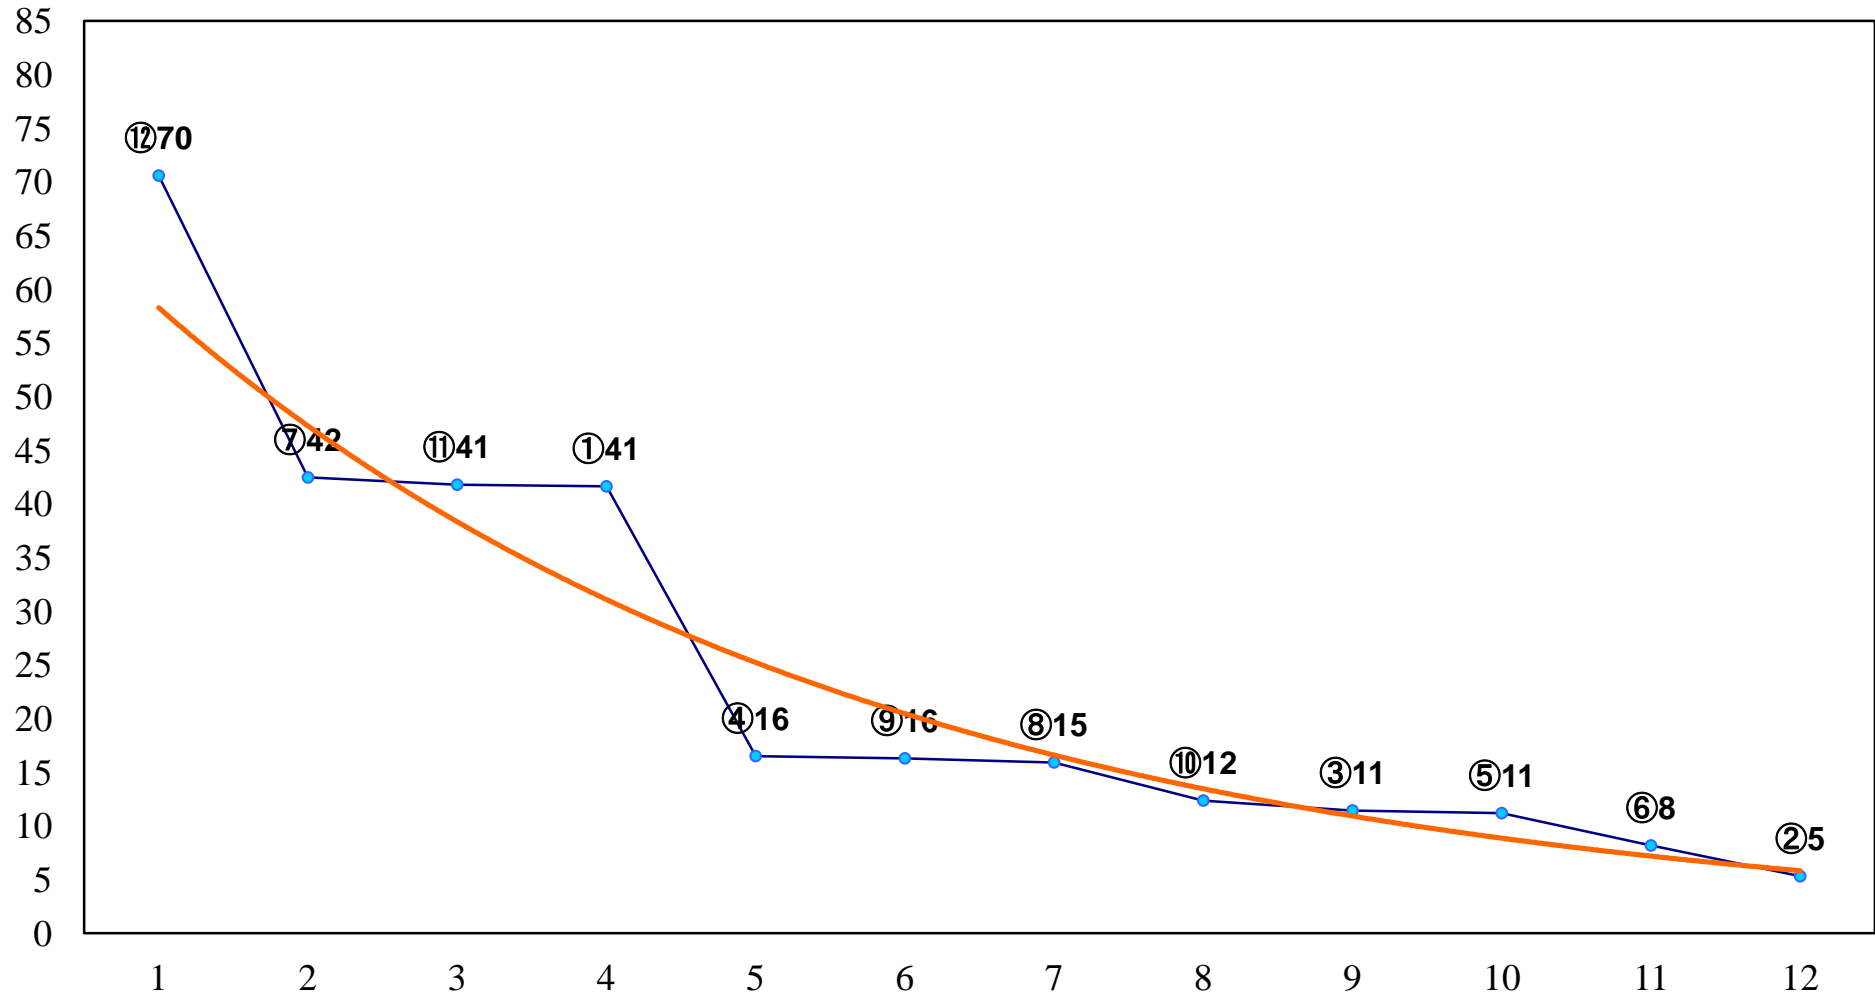

2017年01月30日(月) 川崎競馬 1R 11:00  
3歳4口 左1500m

2017年01月30日(月) 川崎競馬 2R 11:30  
3歳3イ 左1500m

2017年01月30日(月) 川崎競馬 3R 12:00  
C3十一 十二 十三 左1400m

2017年01月30日(月) 川崎競馬 4R 12:30  
ONIGASHIRA C3十一 十二 十三 左1400m

2017年01月30日(月) 川崎競馬 5R 13:00  
黄色いまる顔タヌキ生誕C3十一 十二 十三 左1400m