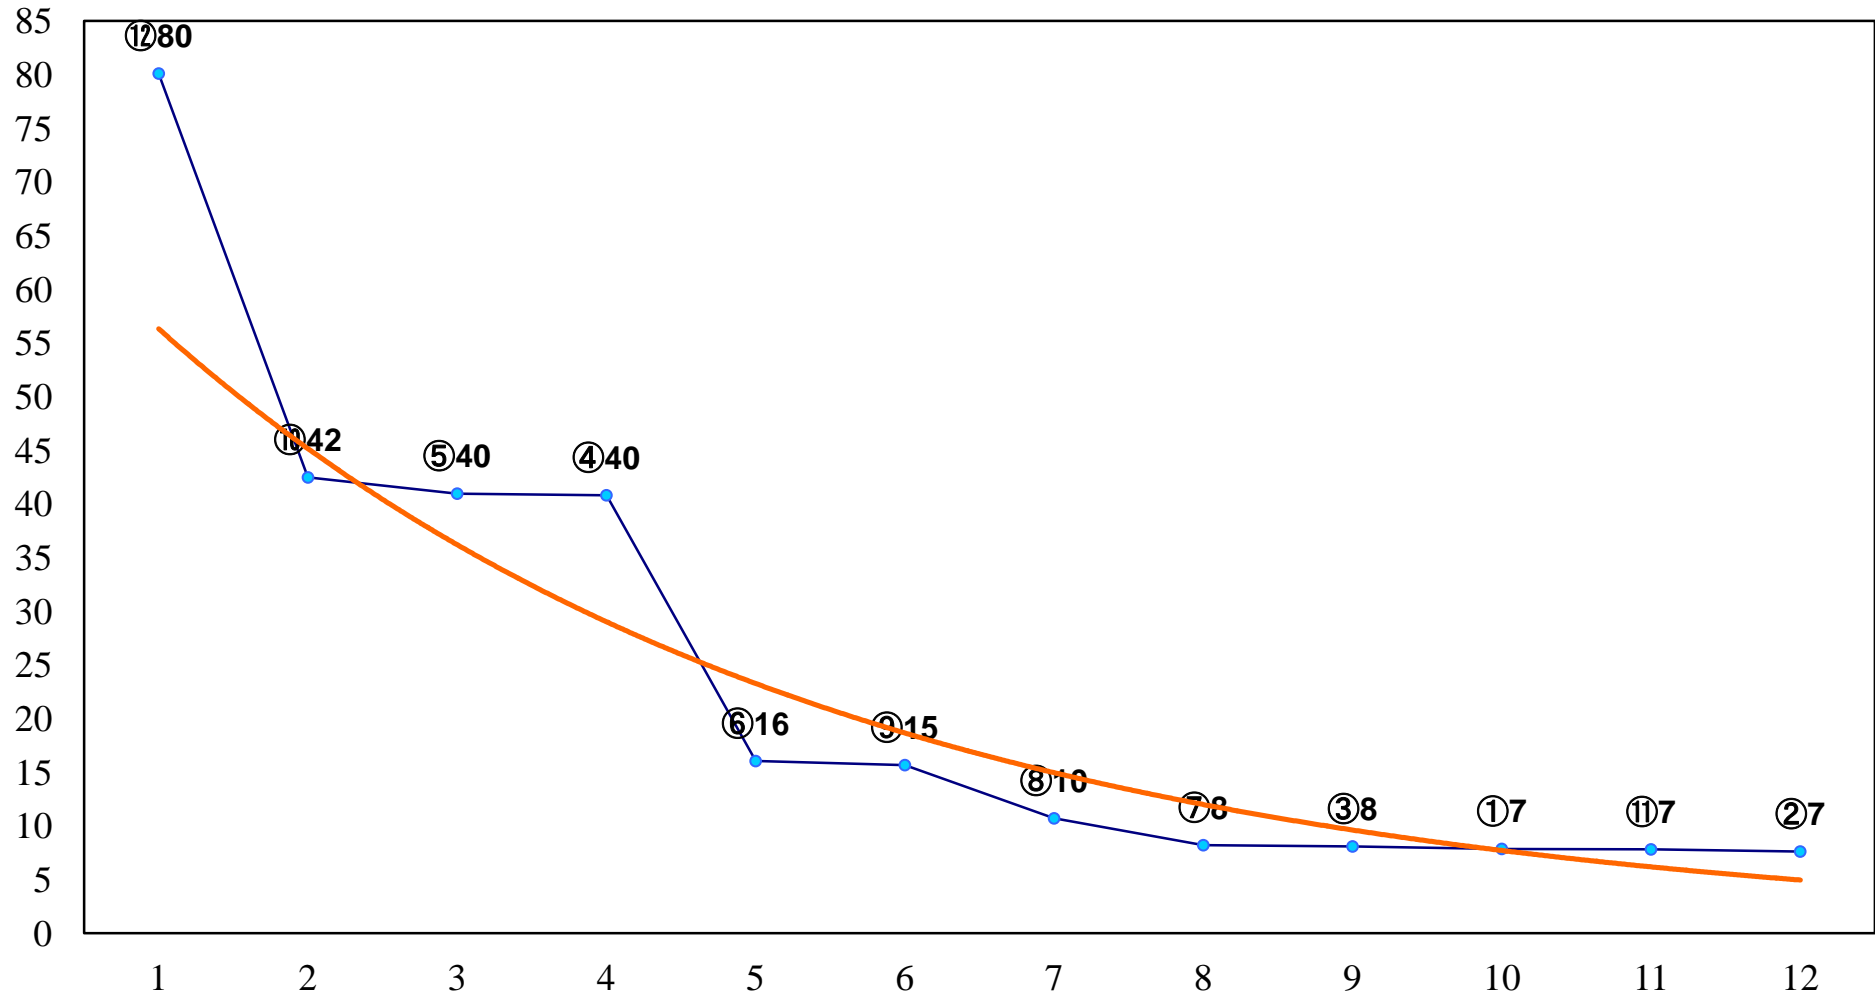

2017年01月30日(月) 川崎競馬 6R 13:30
サイクロン賞3歳選定馬 左900m