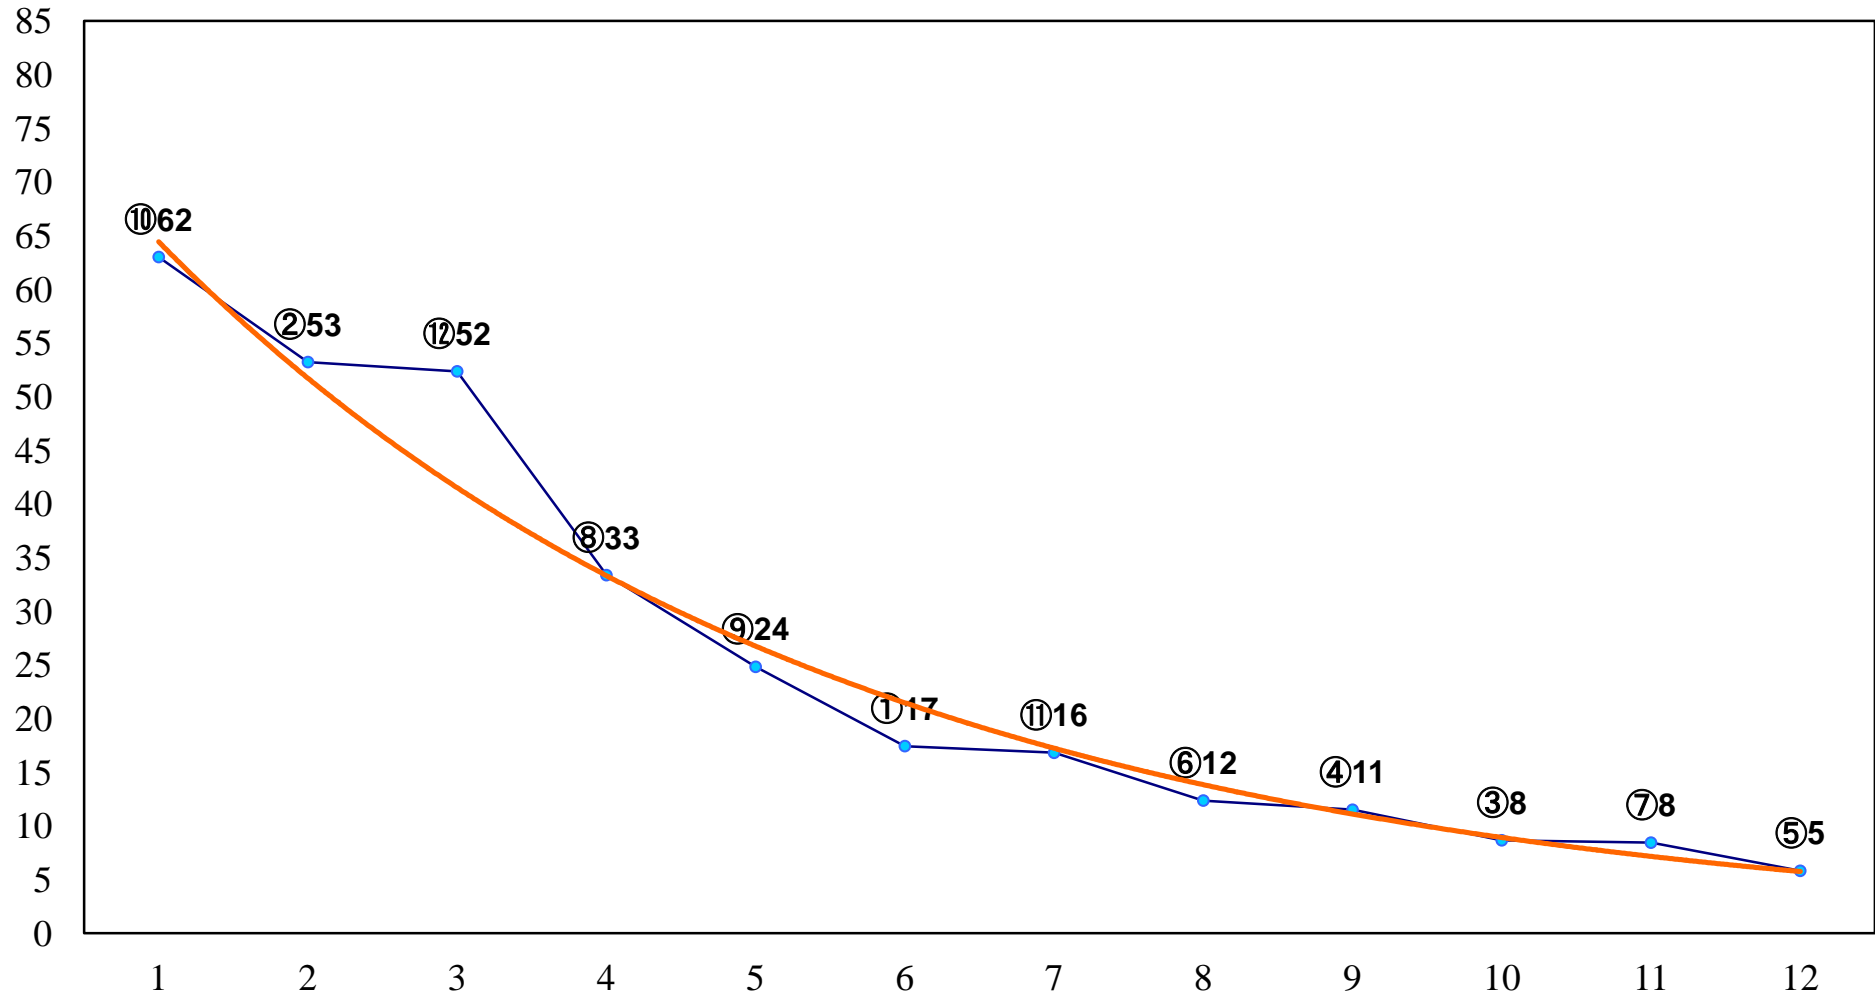

2017年01月31日(火) 川崎競馬 7R 13:50
C1六七 左1400m