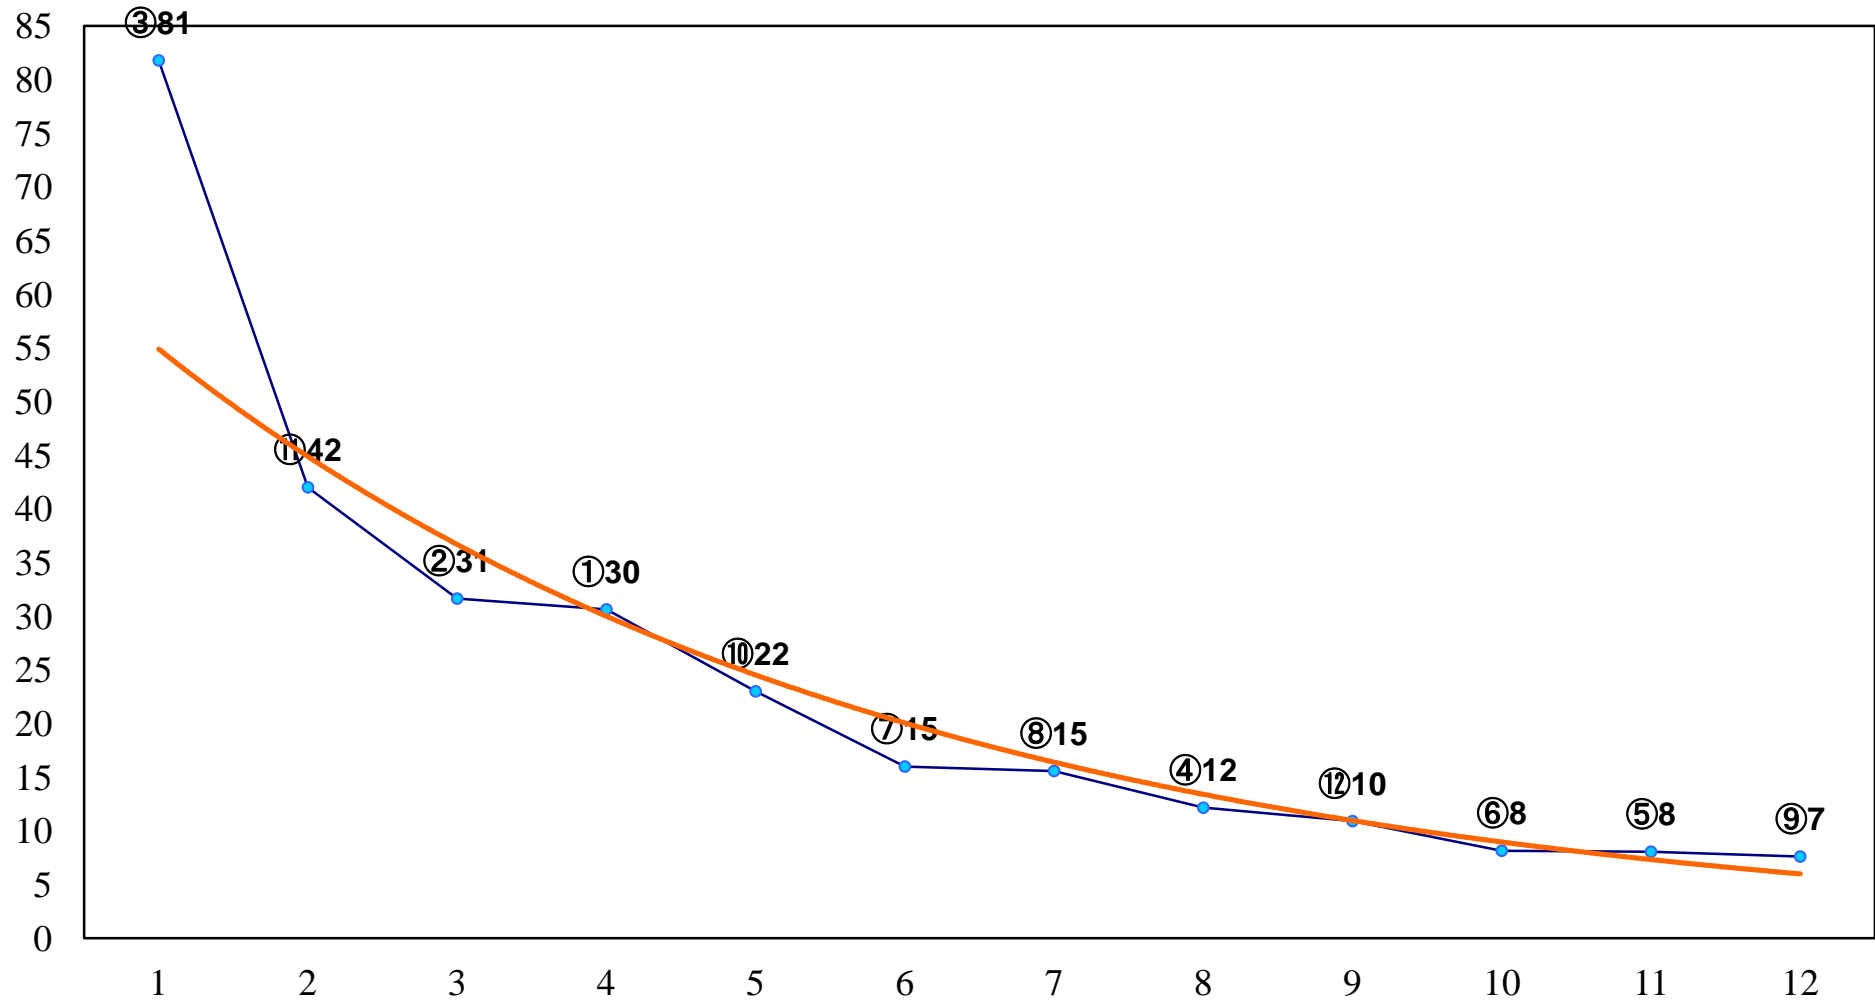

2017年01月31日(火) 川崎競馬 1R 10:50
3歳6口 左1400m

2017年01月31日(火) 川崎競馬 2R 11:20
3歳5イ 左1400m

2017年01月31日(火) 川崎競馬 3R 11:50
C3八九十 左1500m

2017年01月31日(火) 川崎競馬 4R 12:20
C3八九十 左1500m

2017年01月31日(火) 川崎競馬 5R 12:50
C3八九十 左1500m