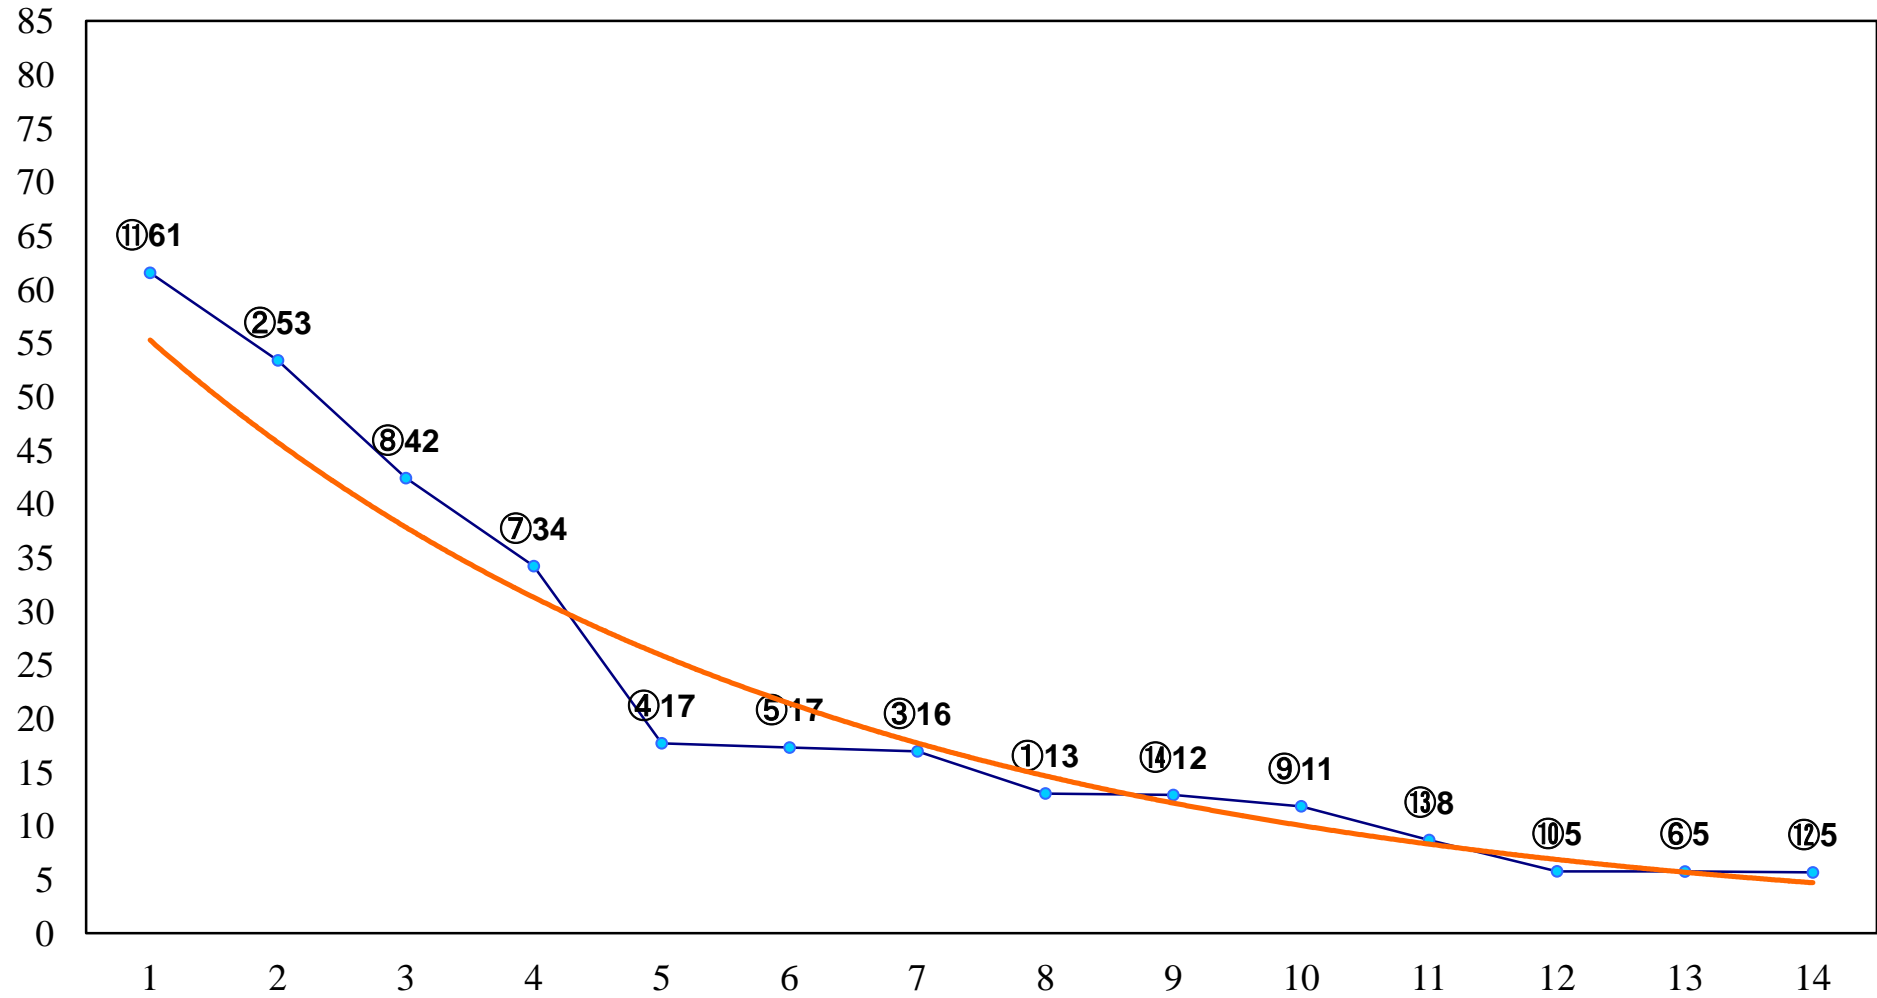

2017年01月31日(火) 川崎競馬 11R 16:10
ヴィクトリーチャレンジB3C1選定馬 左2100m

2017年01月31日(火) 川崎競馬 12R 16:50
王者の眼差し賞B3三 左1600m