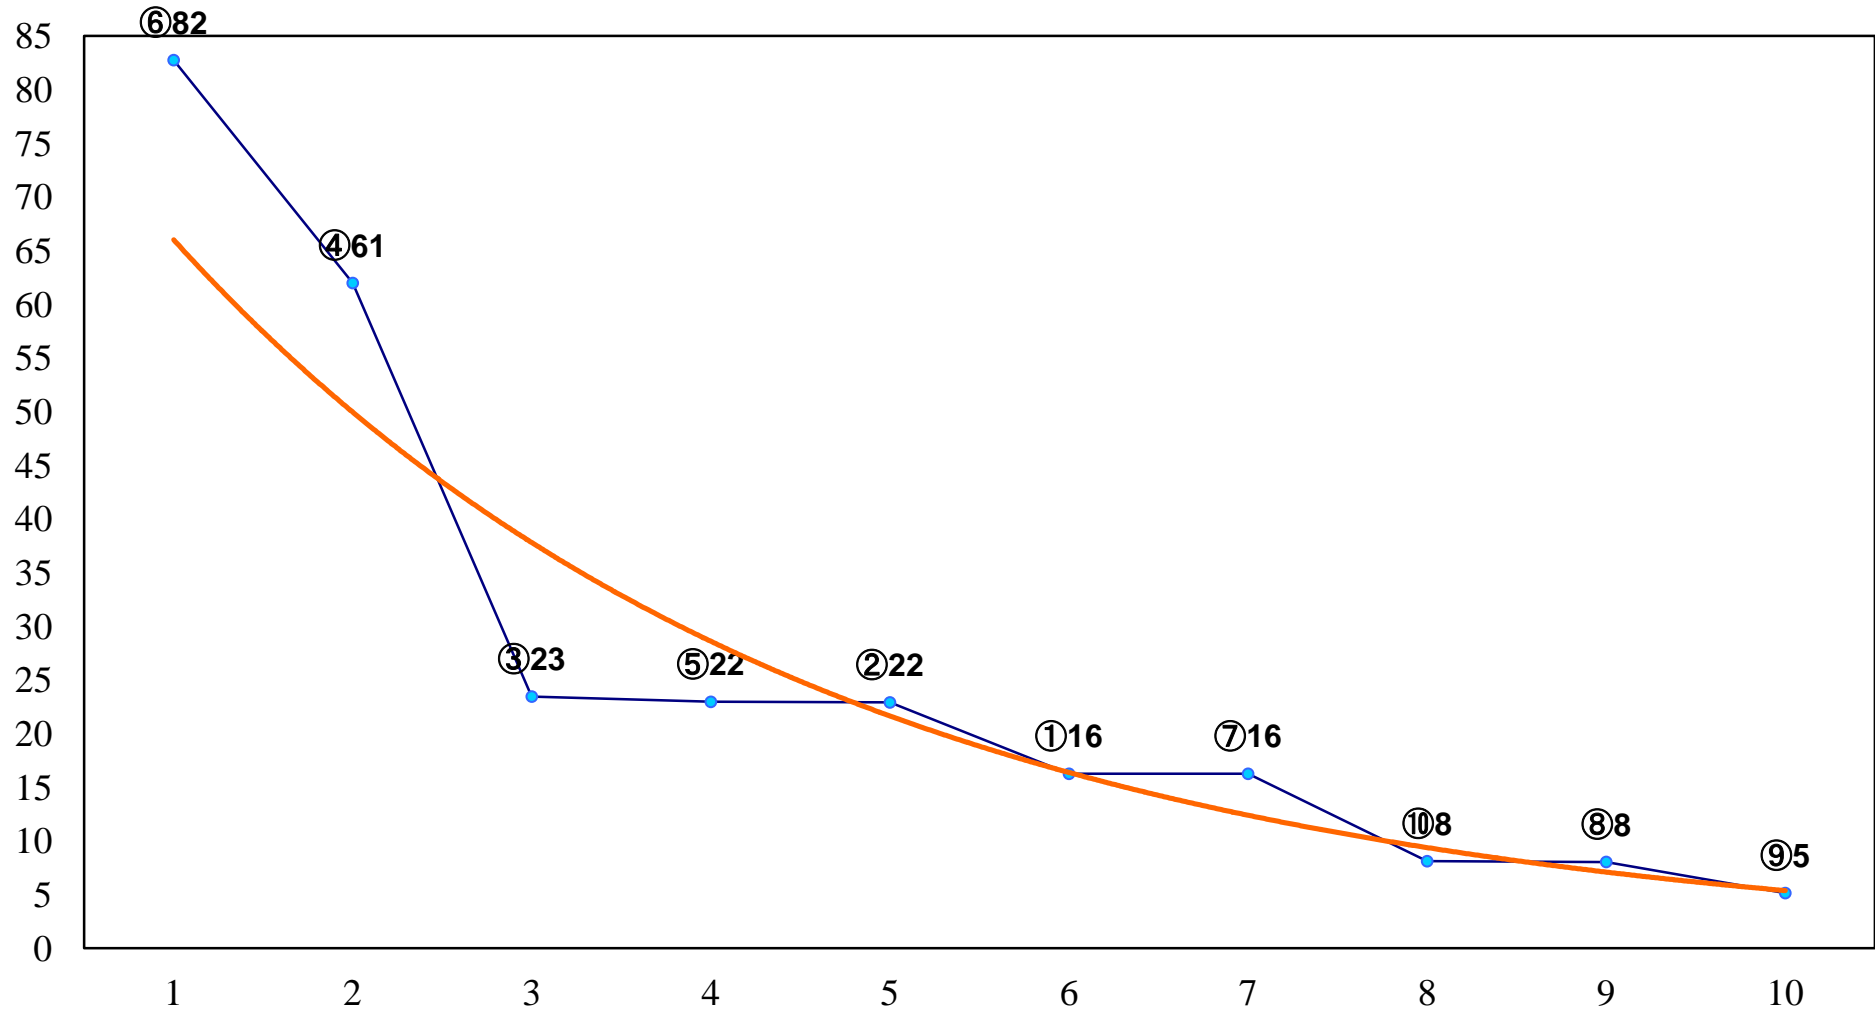

2017年01月31日(火) 川崎競馬 1R 10:50
3歳6口 左1400m

2017年01月31日(火) 川崎競馬 2R 11:20
3歳5イ 左1400m

2017年01月31日(火) 川崎競馬 3R 11:50
C3八九十 左1500m

2017年01月31日(火) 川崎競馬 4R 12:20
C3八九十 左1500m

2017年01月31日(火) 川崎競馬 5R 12:50
C3八九十 左1500m