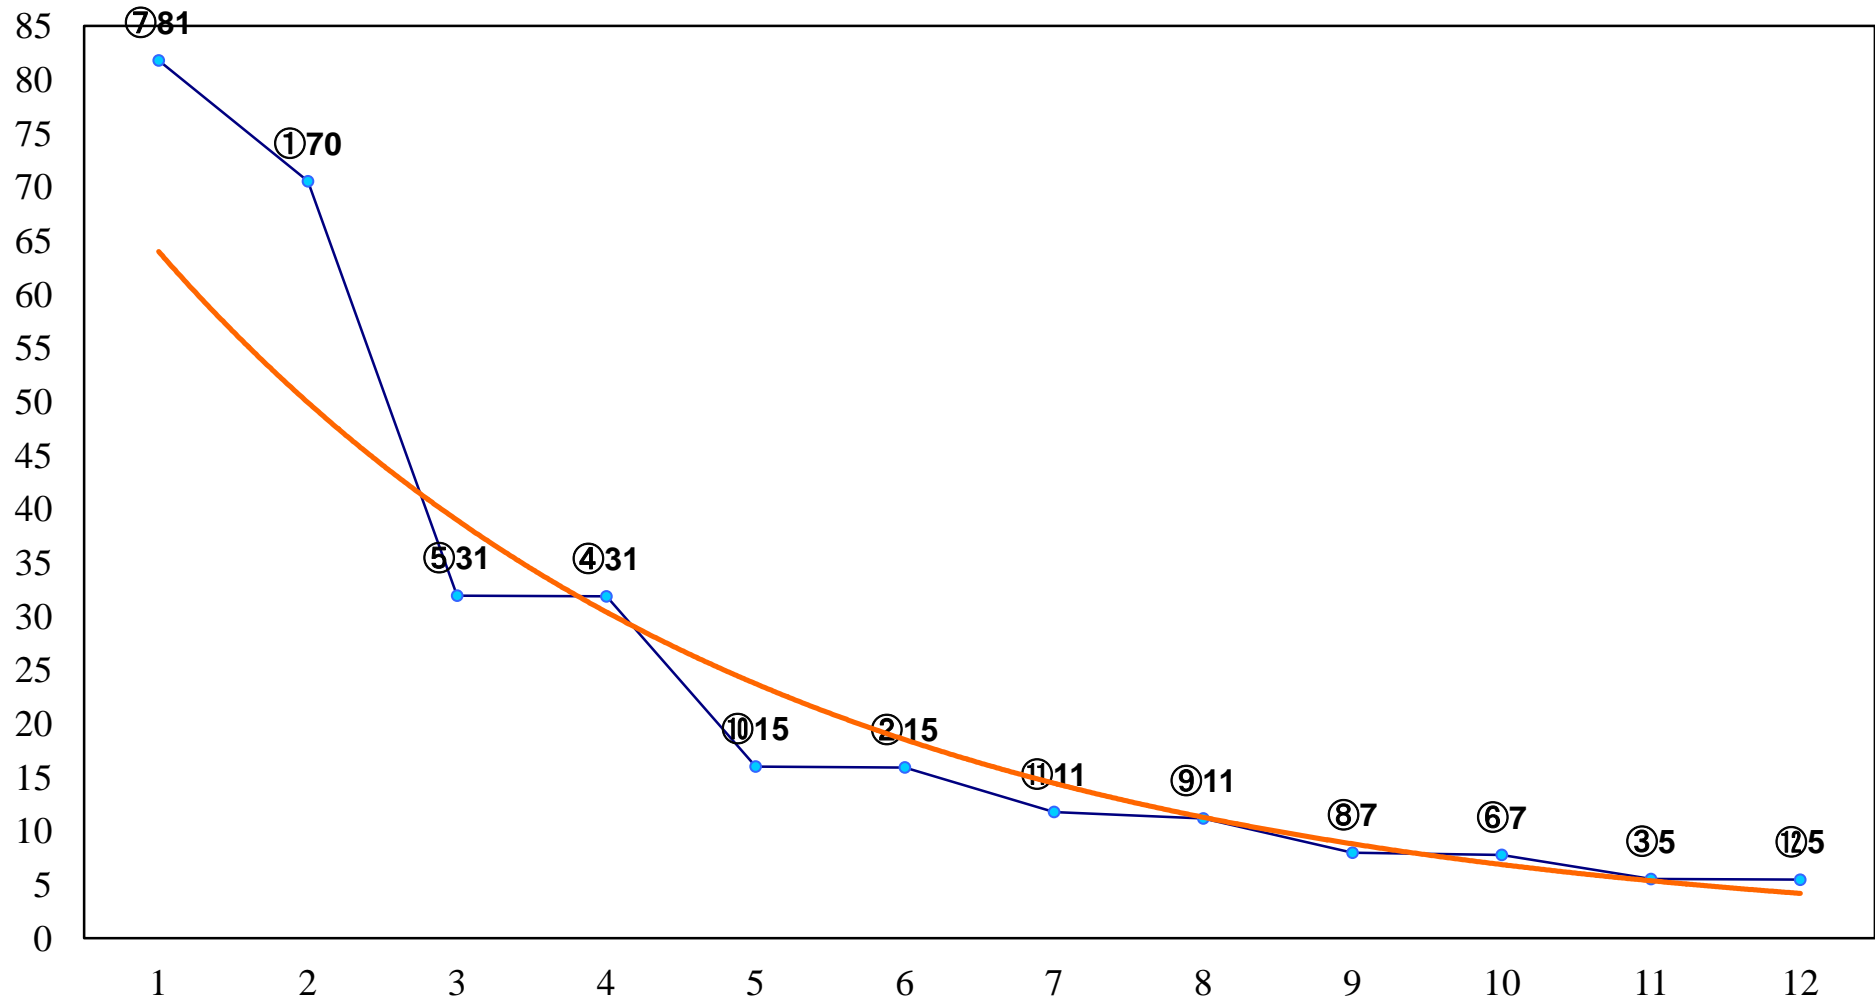

2017年01月31日(火) 川崎競馬 1R 10:50
3歳6口 左1400m

2017年01月31日(火) 川崎競馬 2R 11:20
3歳5イ 左1400m

2017年01月31日(火) 川崎競馬 3R 11:50
C3八九十 左1500m

2017年01月31日(火) 川崎競馬 4R 12:20
C3八九十 左1500m

2017年01月31日(火) 川崎競馬 5R 12:50
C3八九十 左1500m