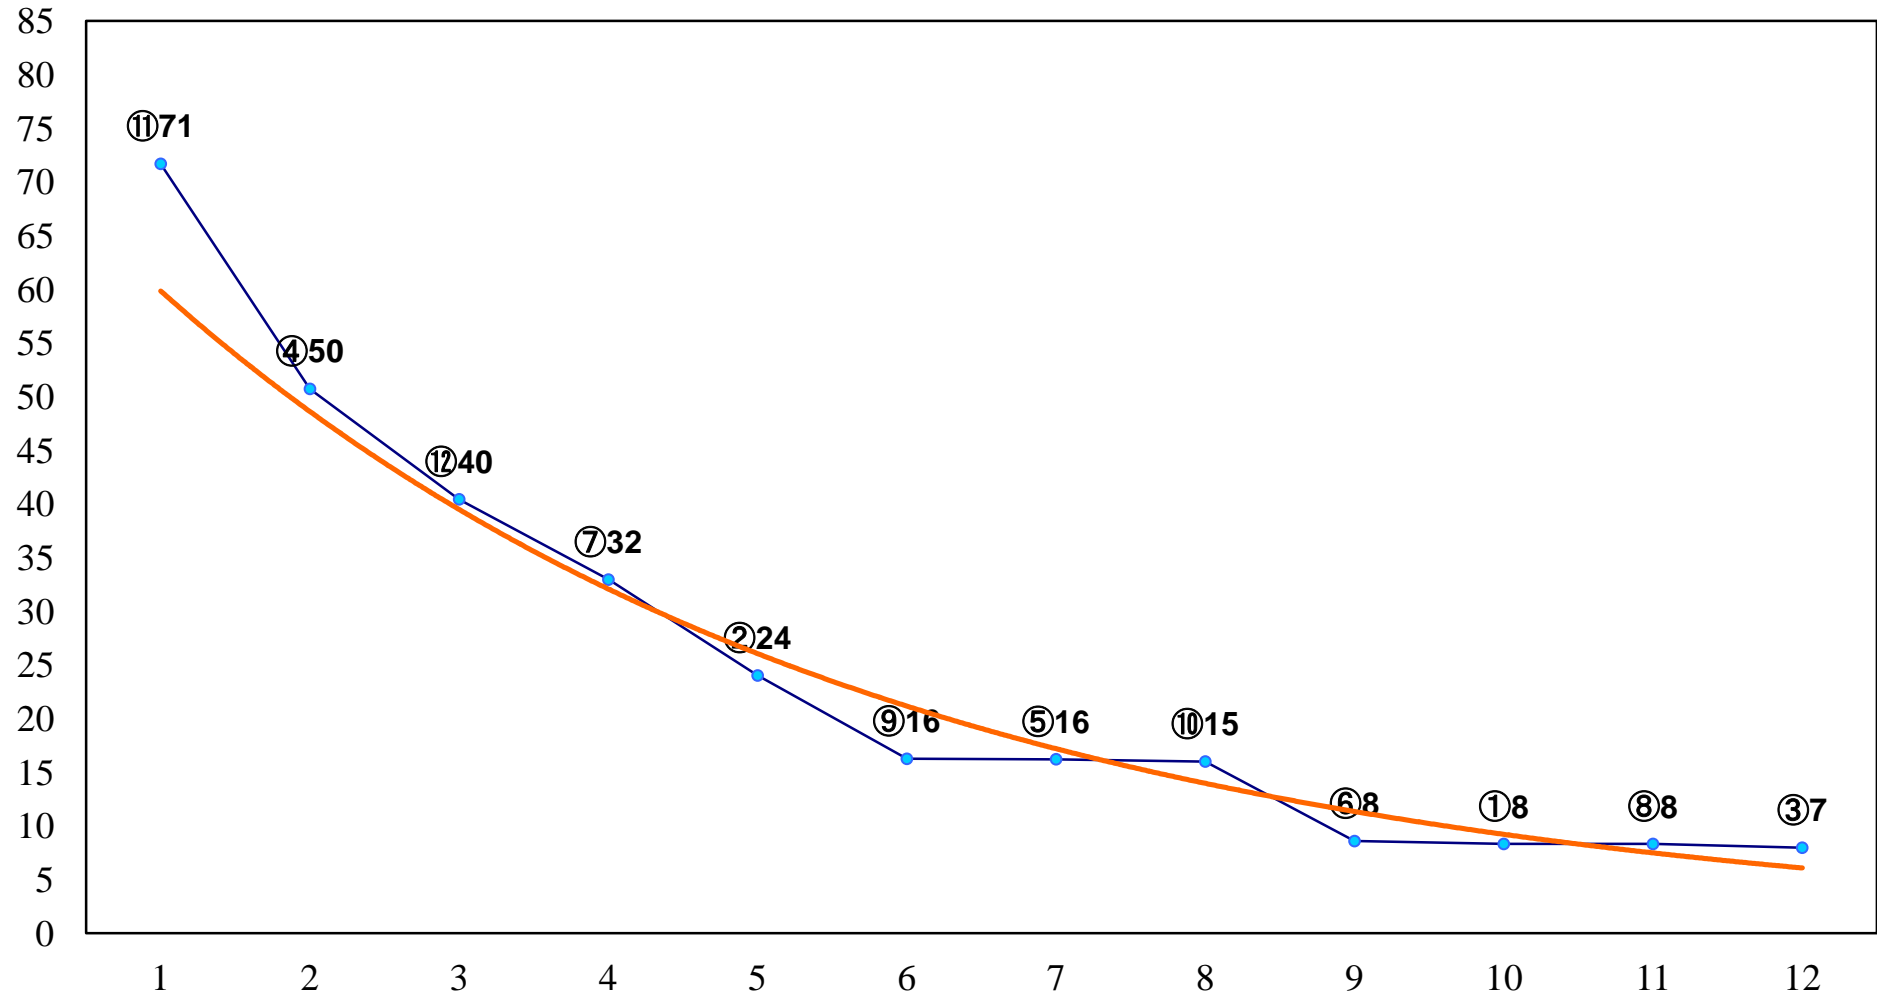

2017年01月31日(火) 川崎競馬 11R 16:10
ヴィクトリーチャレンジB3C1選定馬 左2100m

2017年01月31日(火) 川崎競馬 12R 16:50
王者の眼差し賞B3三 左1600m