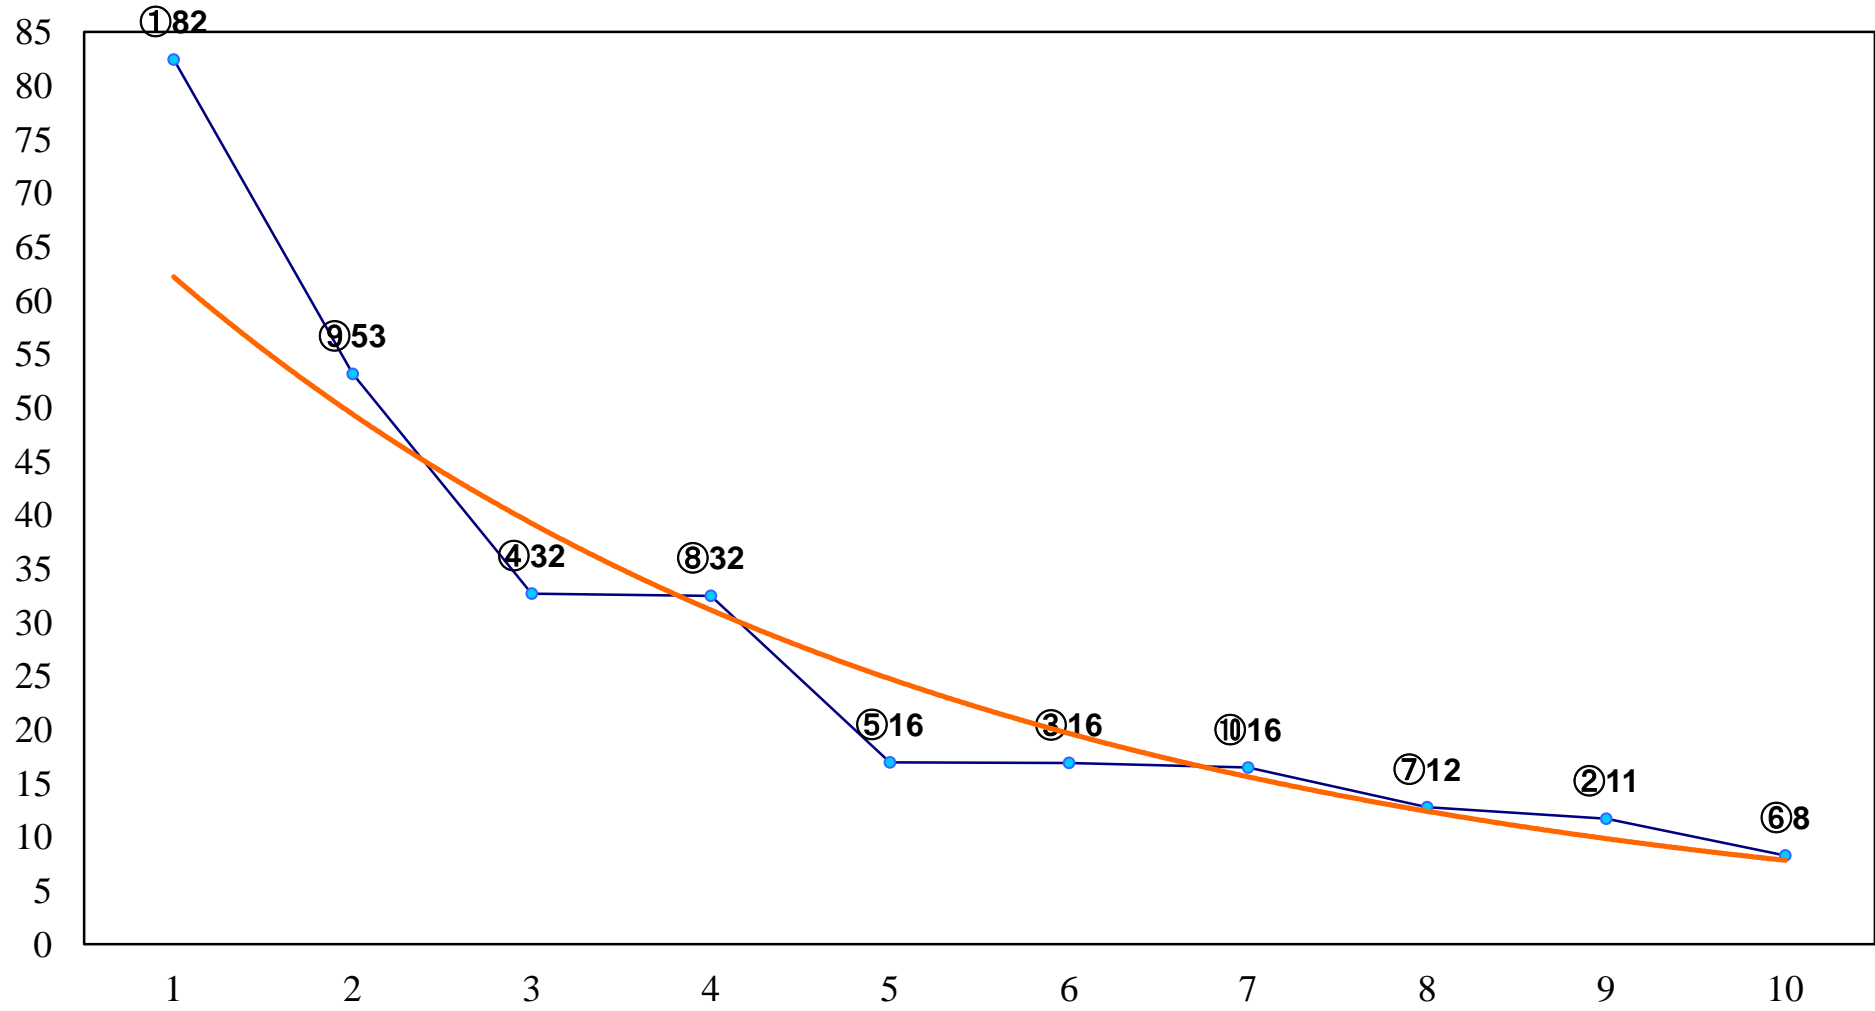

2017年01月31日(火) 川崎競馬 6R 13:20
シンビジウム賞C3選定牝馬 左1400m