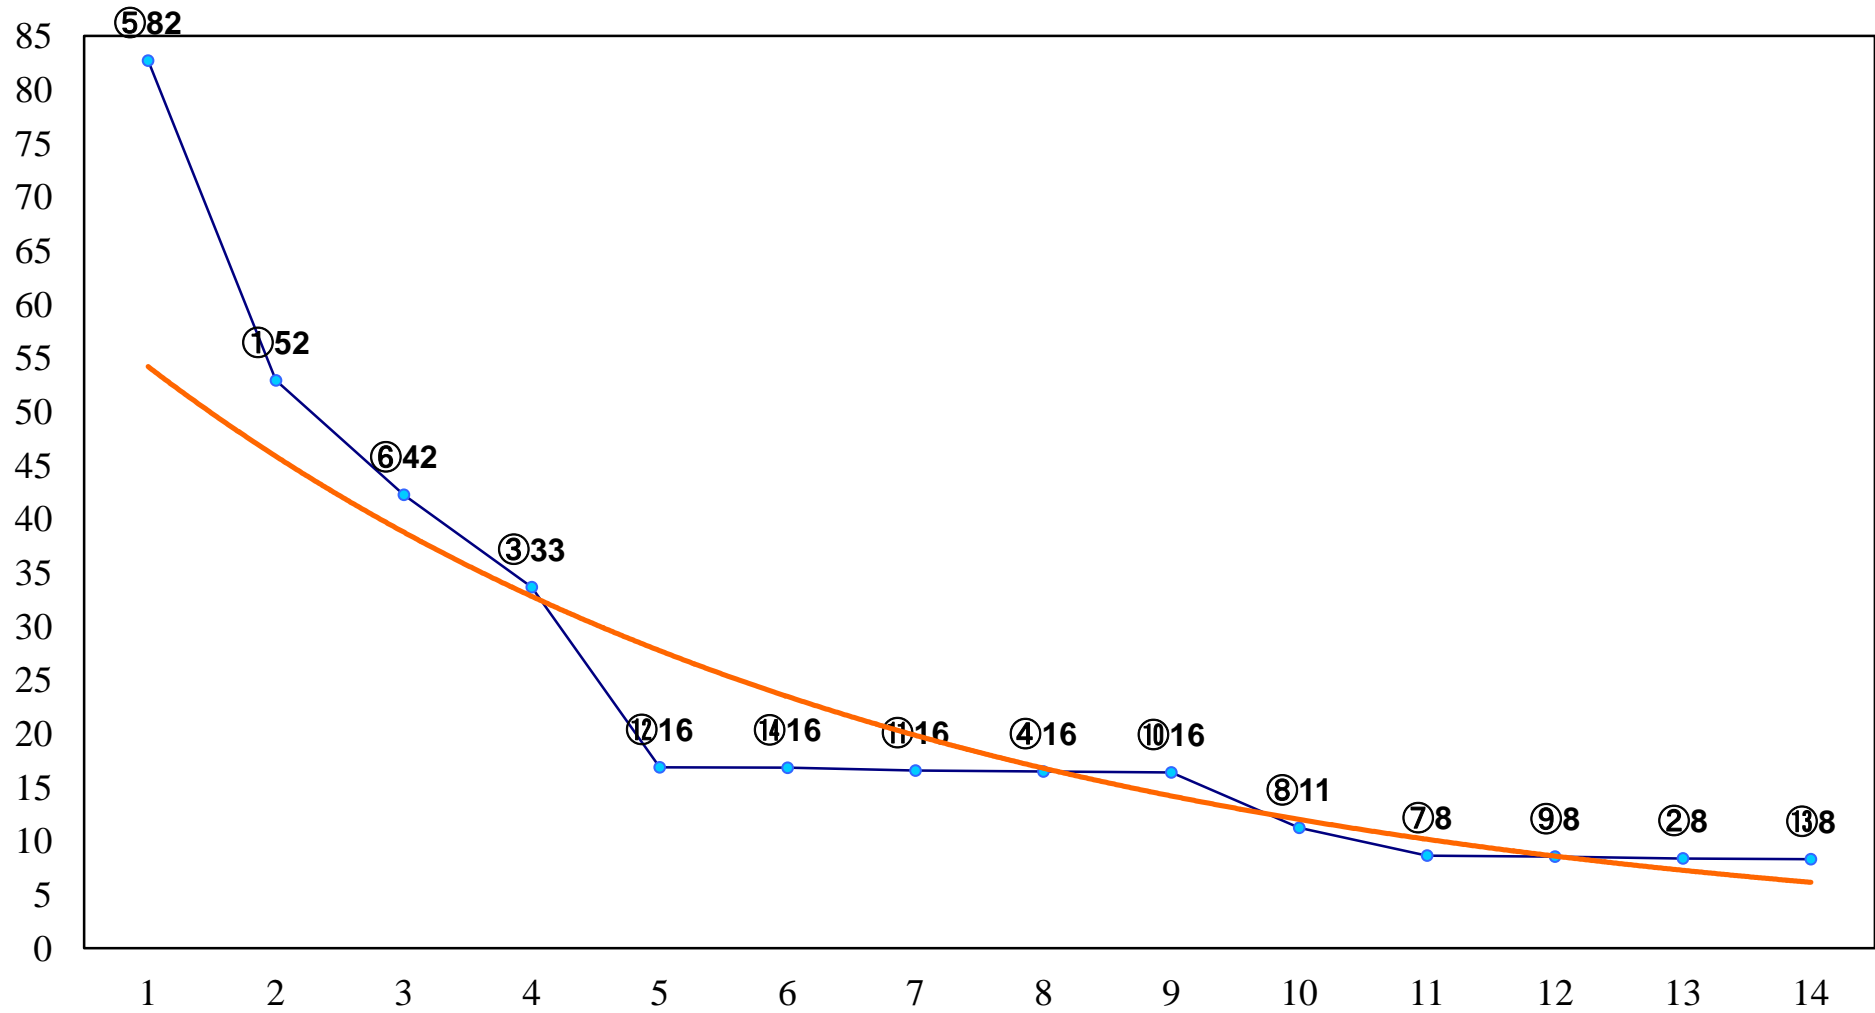

2017年01月31日(火) 川崎競馬 9R 15:00
マイスターチャレンジC2選定馬 左1500m