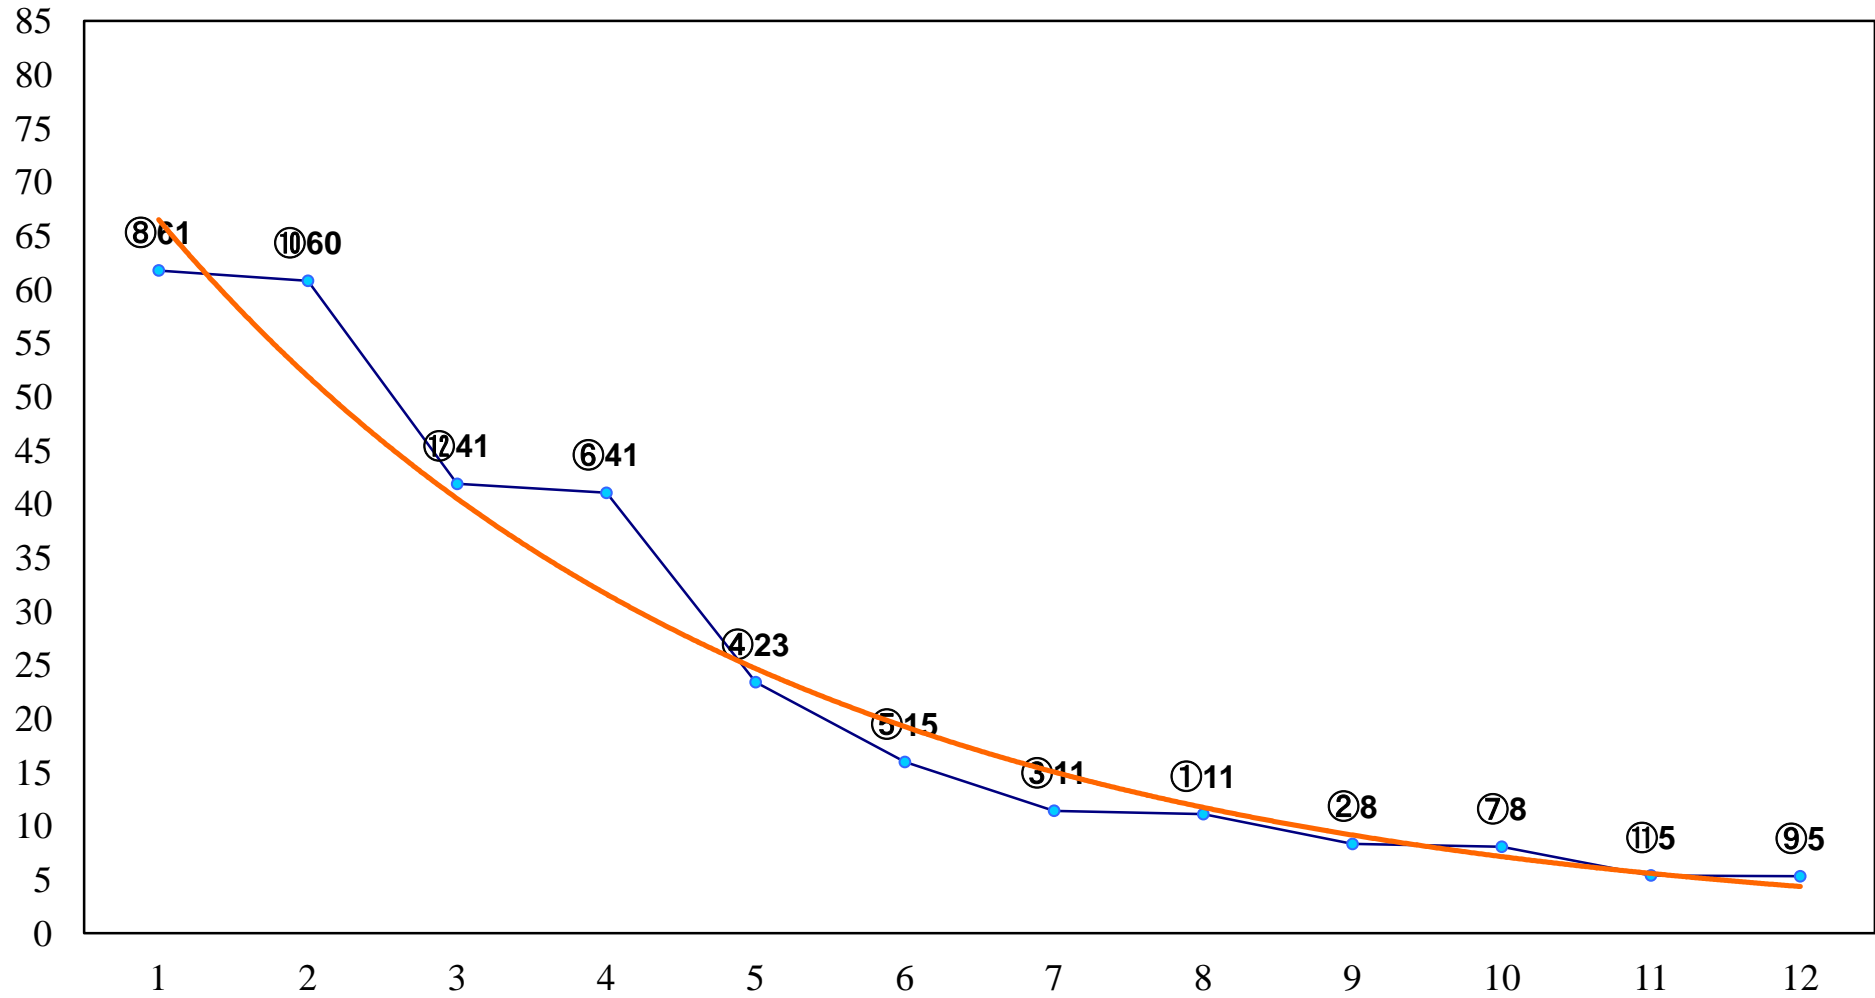

2017年01月31日(火) 川崎競馬 1R 10:50
3歳6口 左1400m

2017年01月31日(火) 川崎競馬 2R 11:20
3歳5イ 左1400m

2017年01月31日(火) 川崎競馬 3R 11:50
C3八九十 左1500m

2017年01月31日(火) 川崎競馬 4R 12:20
C3八九十 左1500m

2017年01月31日(火) 川崎競馬 5R 12:50
C3八九十 左1500m