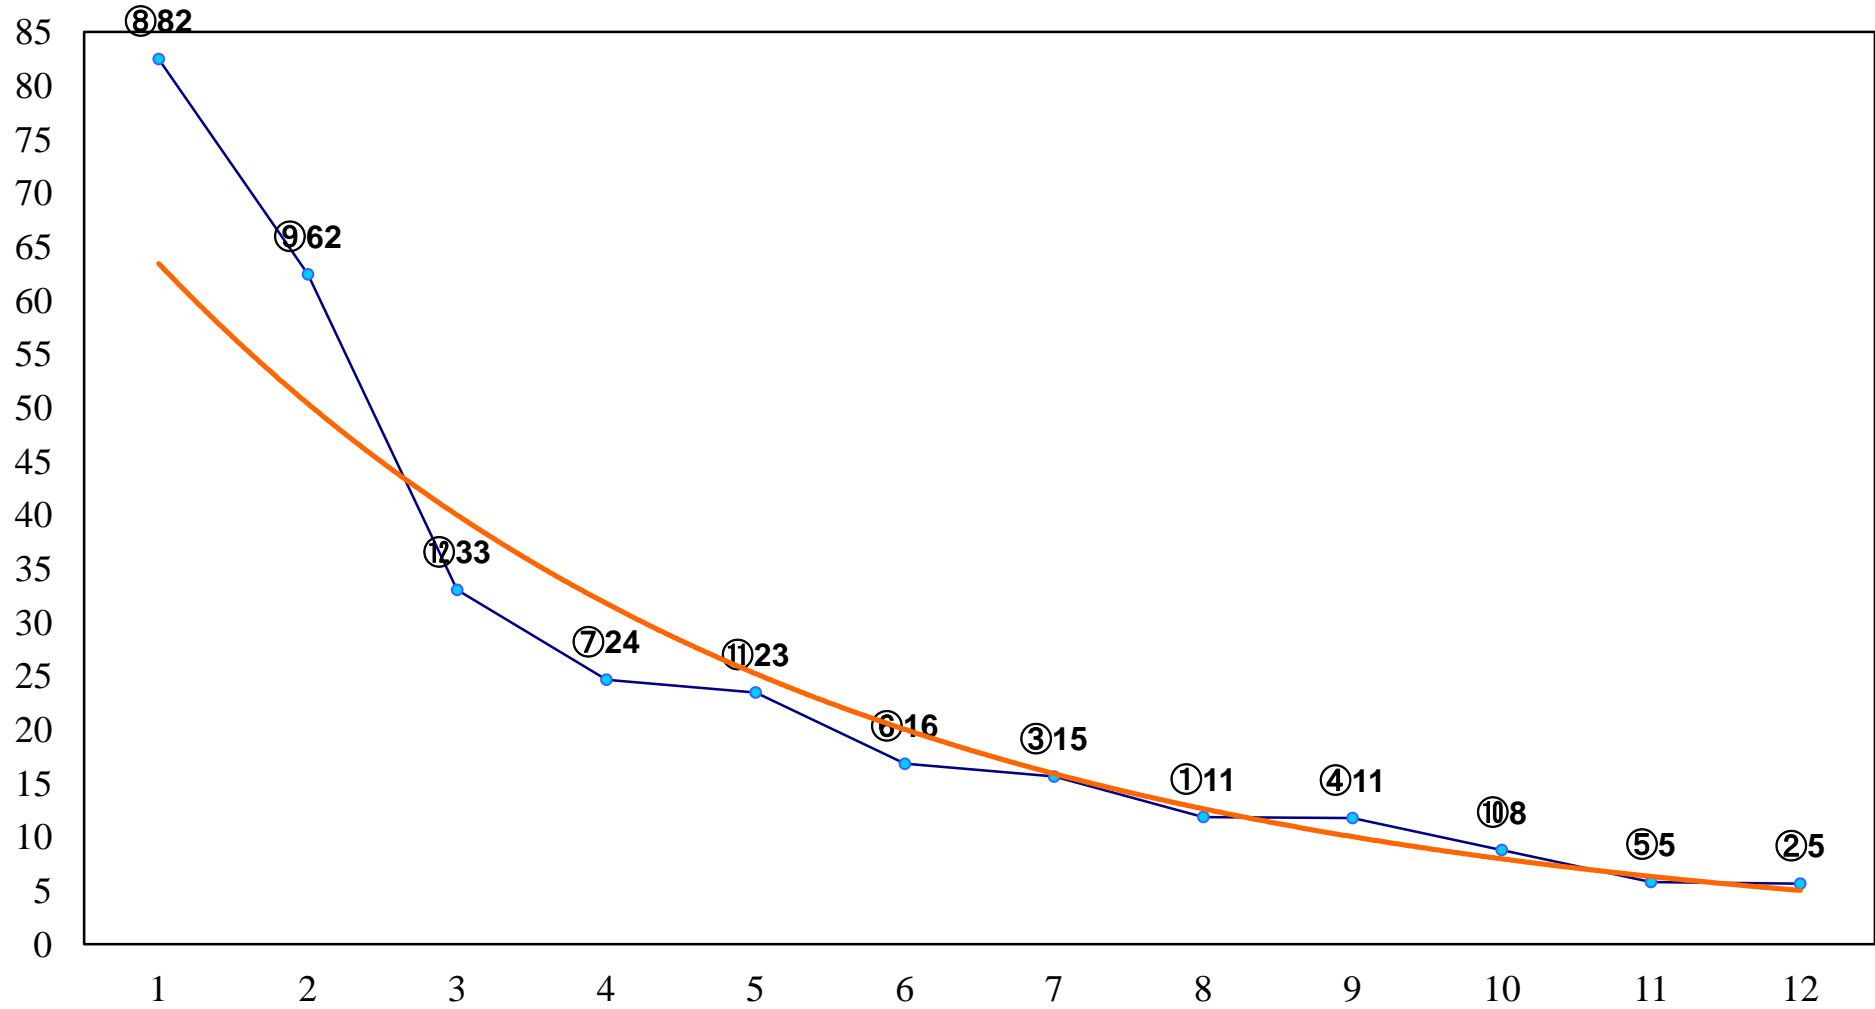

2017年01月31日(火) 川崎競馬 8R 14:30
C1六七 左1500m