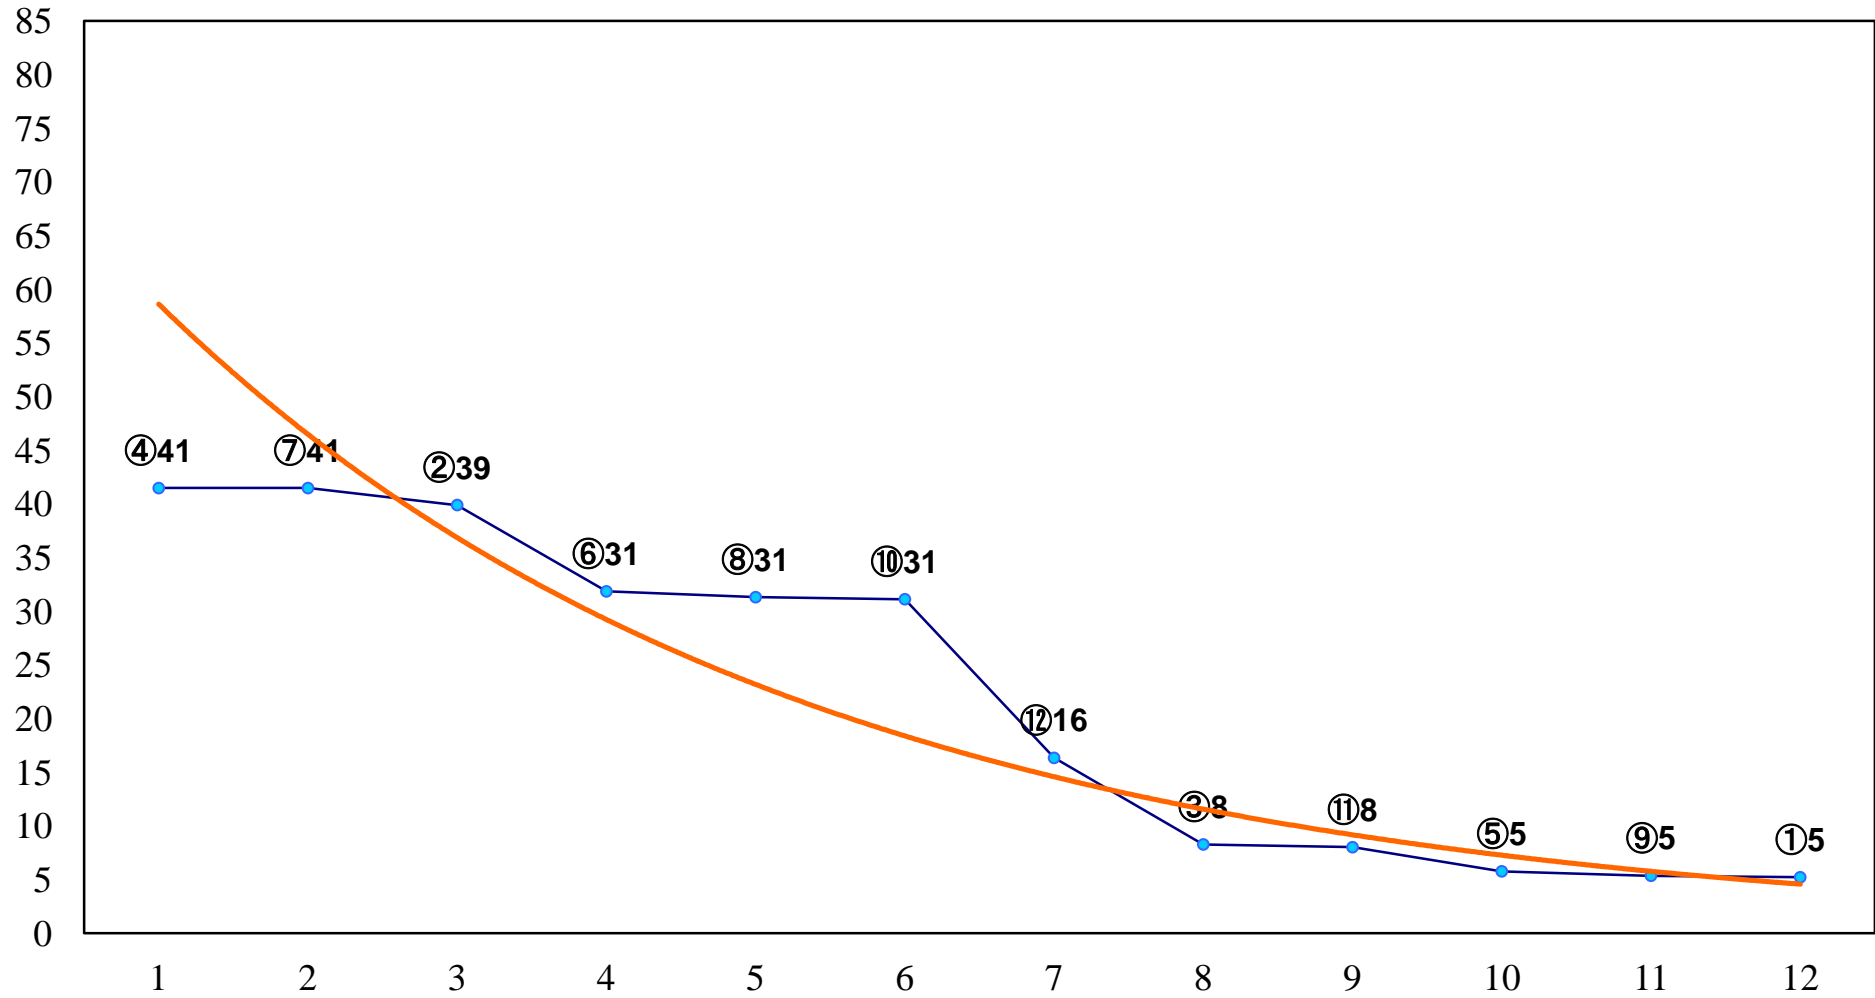

2017年01月31日(火) 川崎競馬 1R 10:50
3歳6口 左1400m

2017年01月31日(火) 川崎競馬 2R 11:20
3歳5イ 左1400m

2017年01月31日(火) 川崎競馬 3R 11:50
C3八九十 左1500m

2017年01月31日(火) 川崎競馬 4R 12:20
C3八九十 左1500m

2017年01月31日(火) 川崎競馬 5R 12:50
C3八九十 左1500m