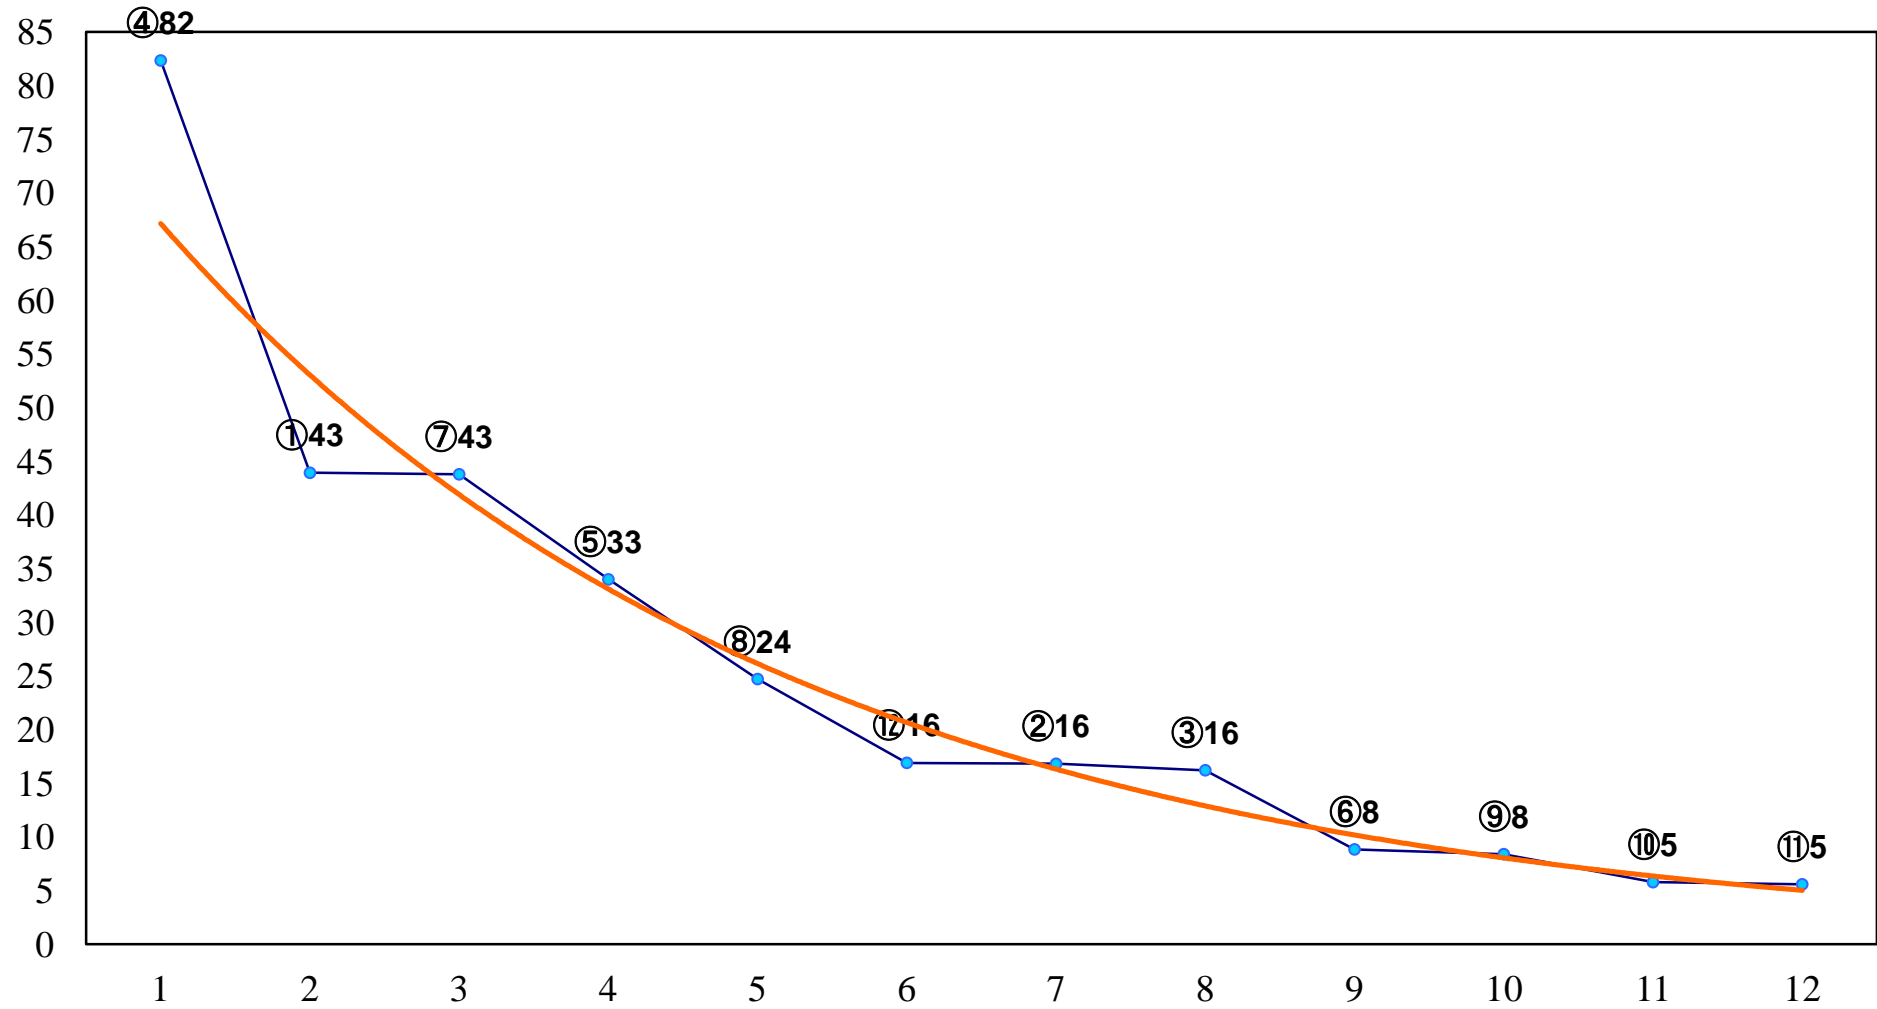

2017年02月02日(木) 川崎競馬 7R 14:00
C1五 左1500m