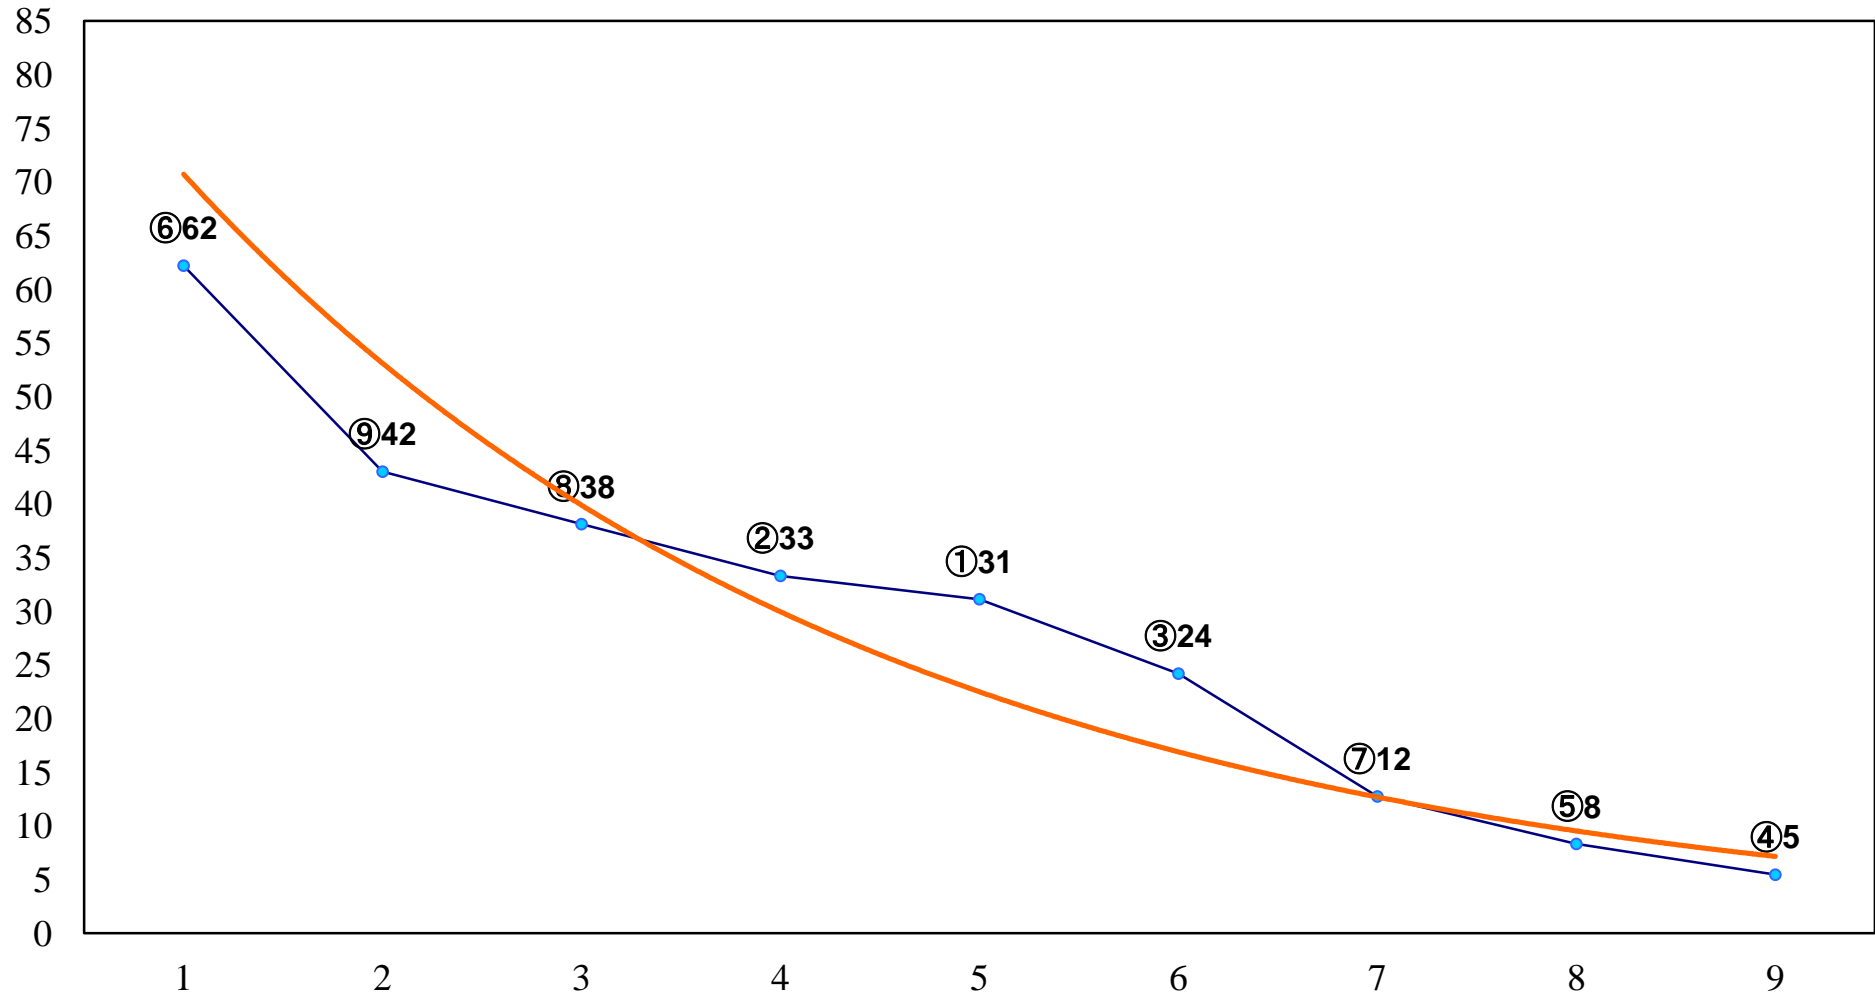

2017年02月02日(木) 川崎競馬 8R 14:30
若竹特別3歳1 左1600m