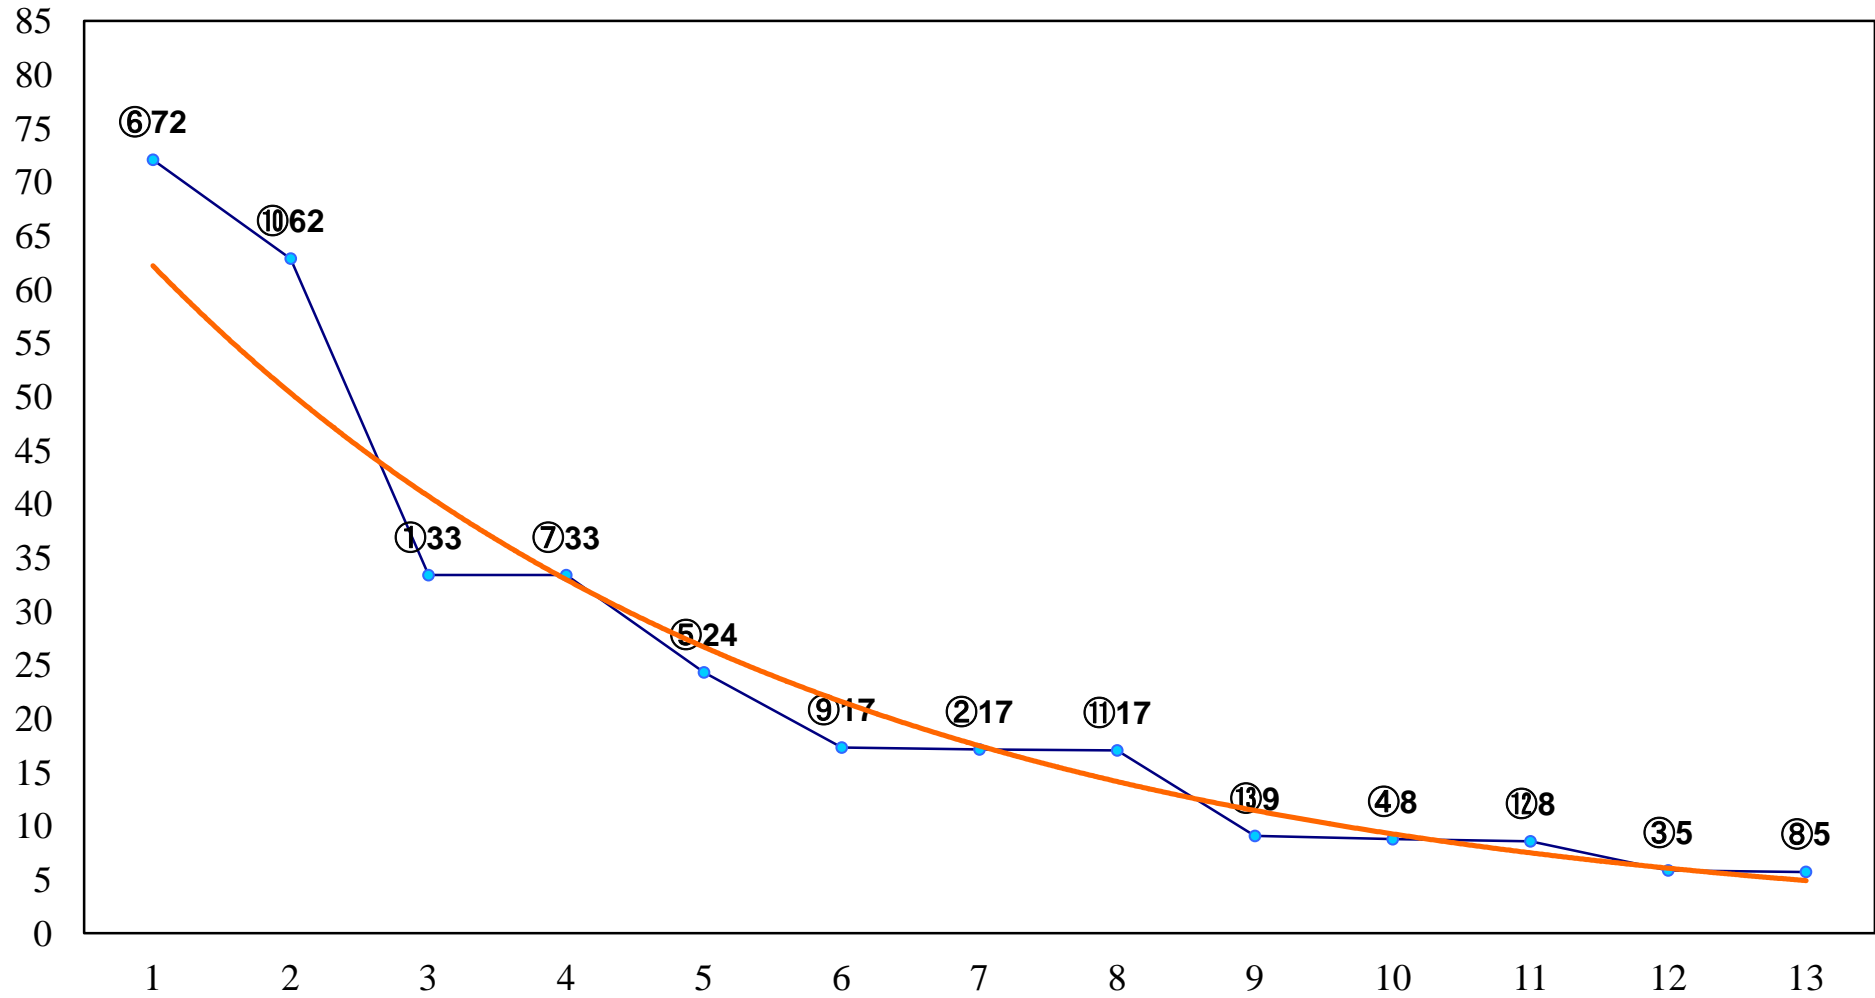

2017年02月02日(木) 川崎競馬 11R 16:15
多摩川オープン 【地方交流】A1下 左1600m

2017年02月02日(木) 川崎競馬 12R 16:50
群雄特別C2二 左1500m