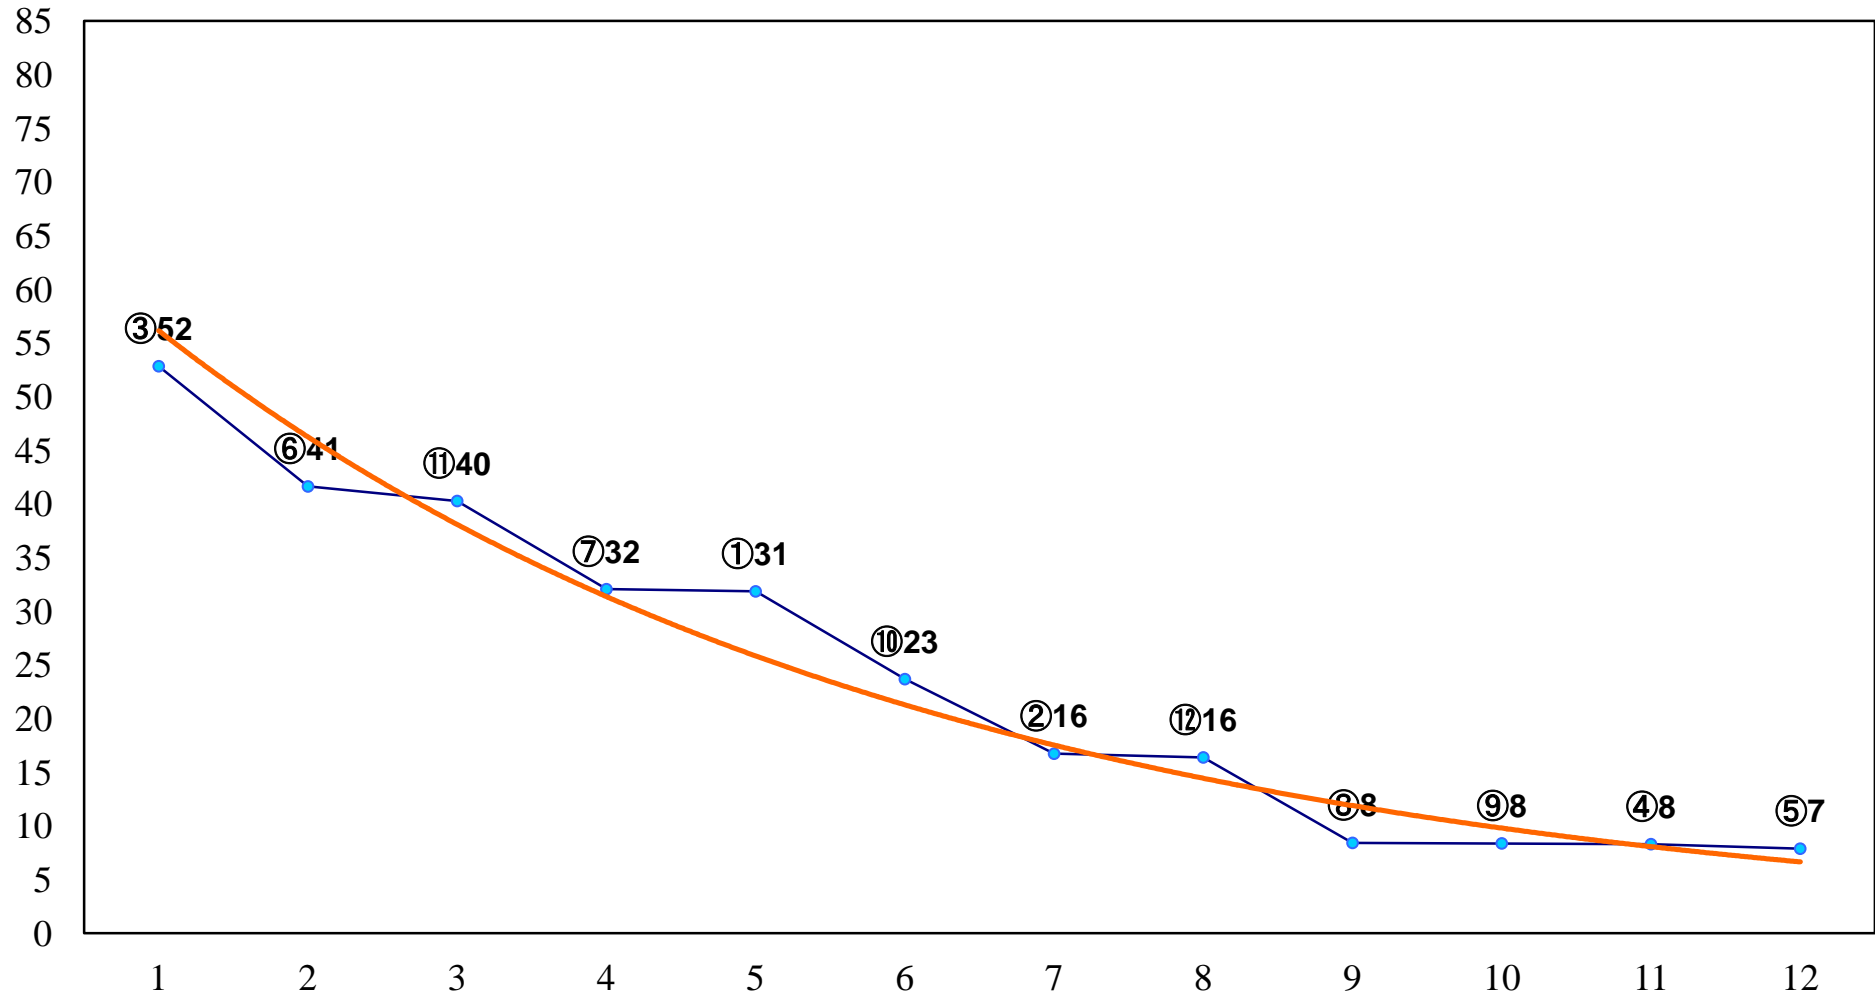

2017年02月02日(木) 川崎競馬 1R 11:00
C3 4歳選定馬 左1400m

2017年02月02日(木) 川崎競馬 2R 11:30
C3四五 左1500m

2017年02月02日(木) 川崎競馬 3R 12:00
C3四五 左1500m

2017年02月02日(木) 川崎競馬 4R 12:30
C2九十 左1400m

2017年02月02日(木) 川崎競馬 5R 13:00
C2九十 左1500m