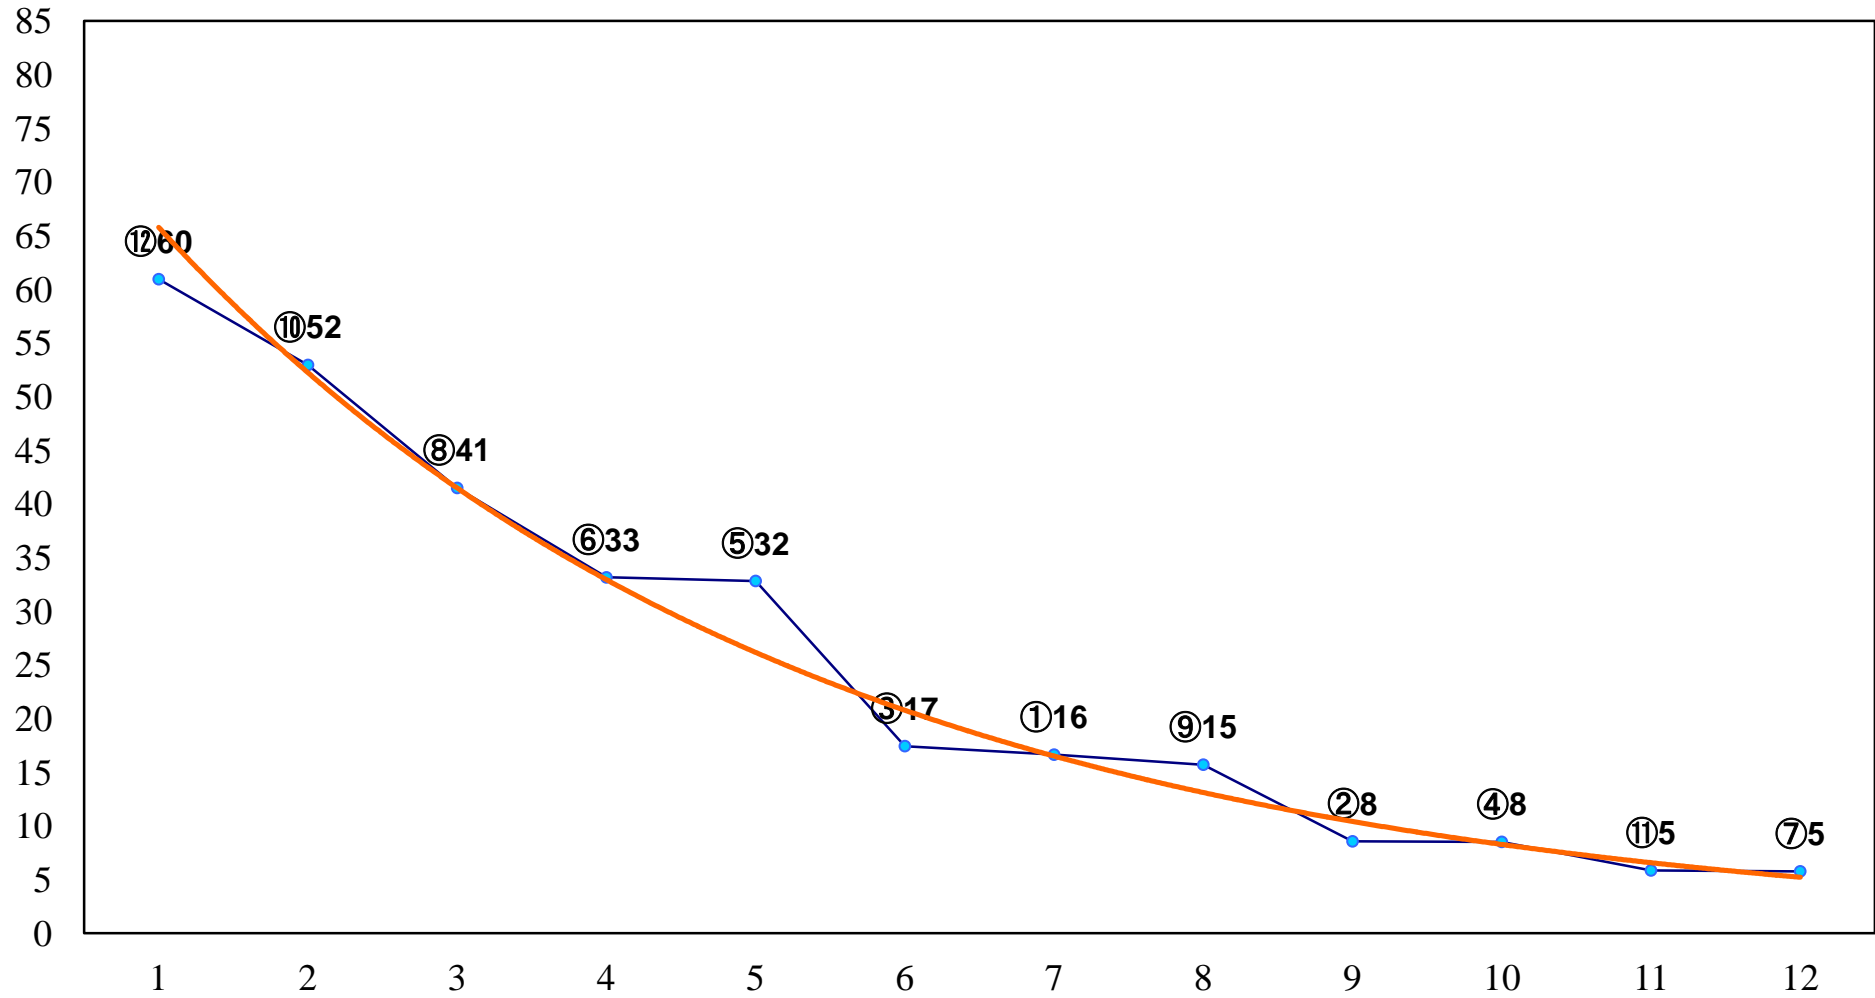

2017年02月02日(木) 川崎競馬 6R 13:30
探梅賞C2選定馬 左2000m

2017年02月02日(木) 川崎競馬 7R 14:00
C1五 左1500m

2017年02月02日(木) 川崎競馬 8R 14:30
若竹特別3歳1 左1600m

2017年02月02日(木) 川崎競馬 9R 15:05
ジョイホース浜松賞C1選定馬 左900m

2017年02月02日(木) 川崎競馬 10R 15:40
J交 アメジストスター賞B2B3選定馬J 左1600m