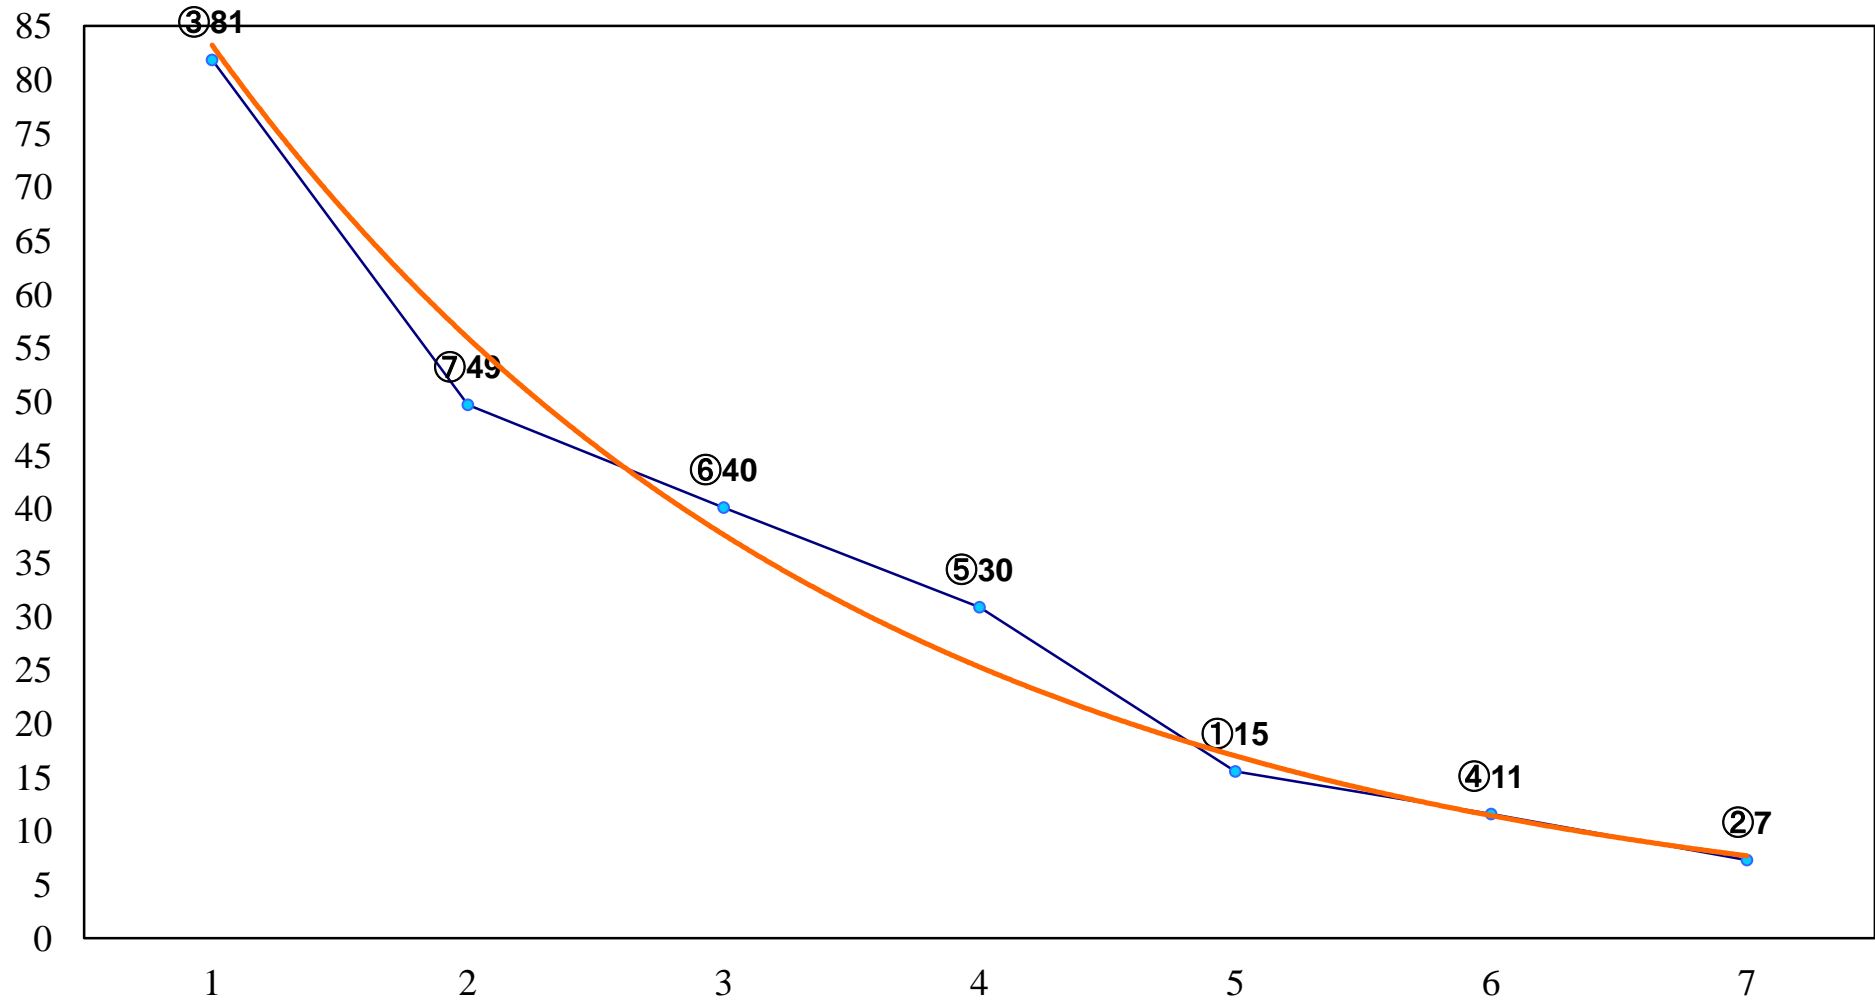

2017年02月02日(木) 川崎競馬 1R 11:00
C3 4歳選定馬 左1400m

2017年02月02日(木) 川崎競馬 2R 11:30
C3四五 左1500m

2017年02月02日(木) 川崎競馬 3R 12:00
C3四五 左1500m

2017年02月02日(木) 川崎競馬 4R 12:30
C2九十 左1400m

2017年02月02日(木) 川崎競馬 5R 13:00
C2九十 左1500m