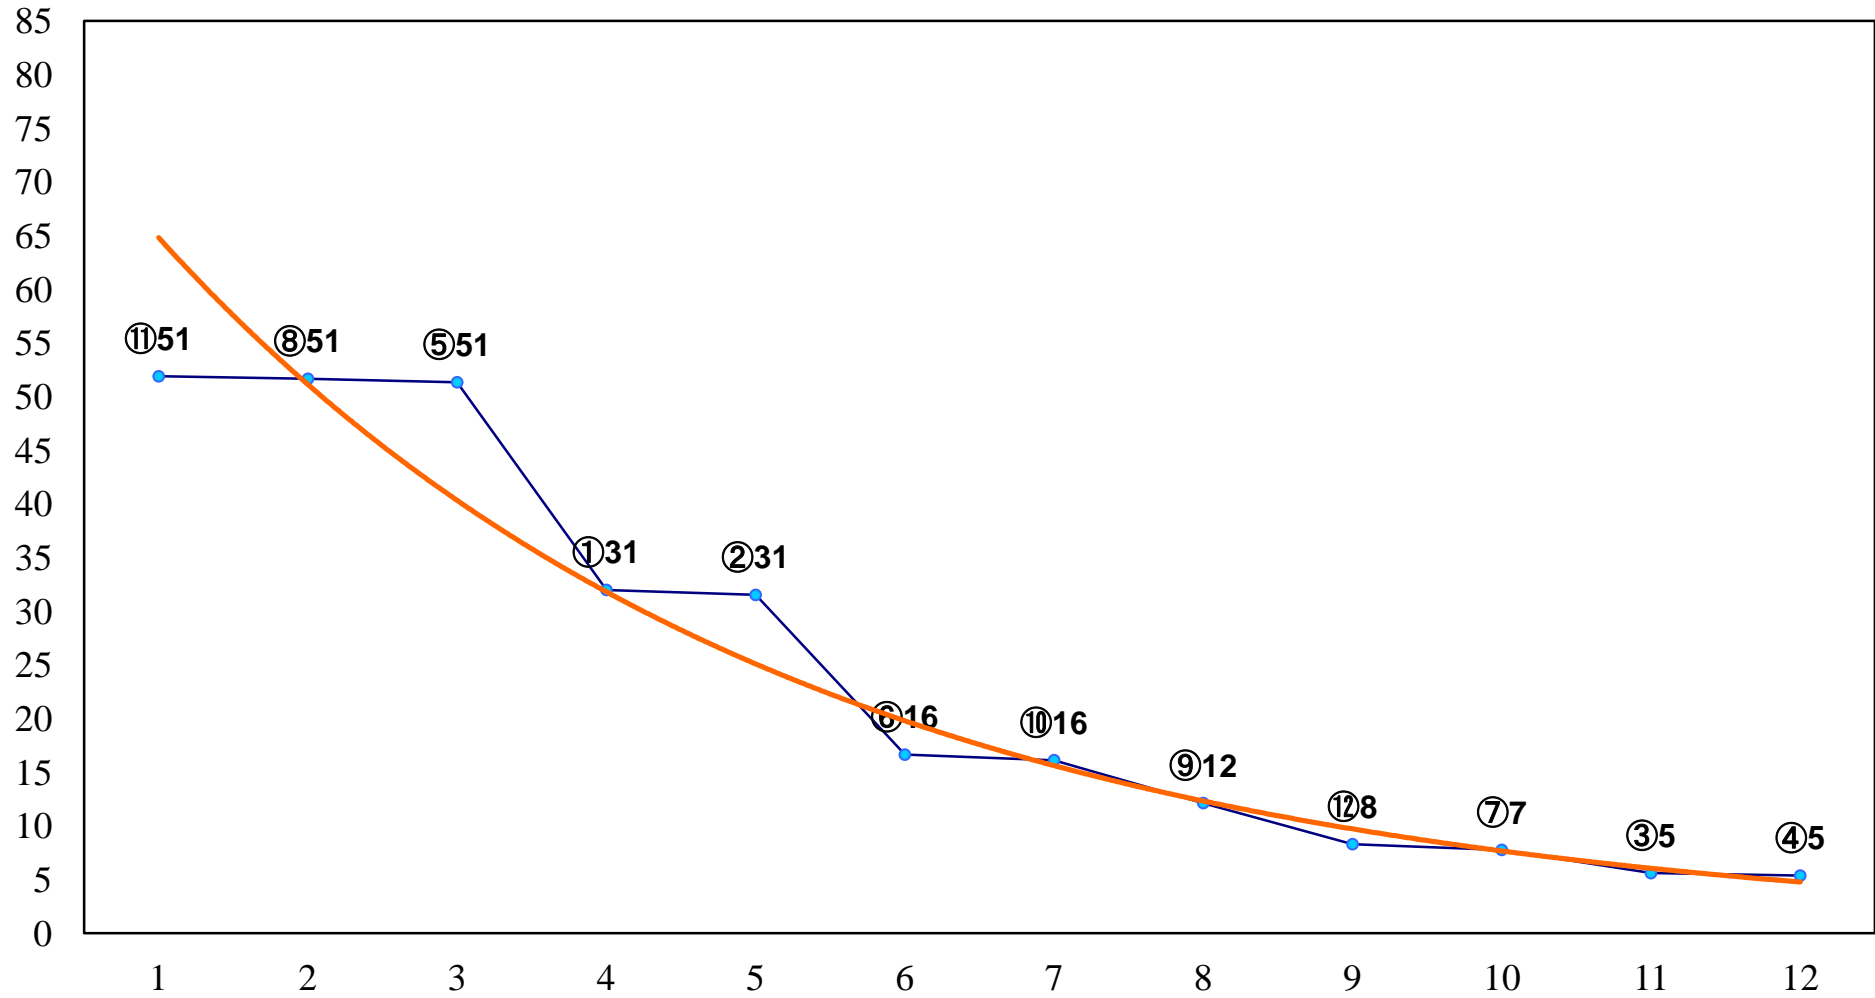

2017年02月02日(木) 川崎競馬 1R 11:00
C3 4歳選定馬 左1400m

2017年02月02日(木) 川崎競馬 2R 11:30
C3四五 左1500m

2017年02月02日(木) 川崎競馬 3R 12:00
C3四五 左1500m

2017年02月02日(木) 川崎競馬 4R 12:30
C2九十 左1400m

2017年02月02日(木) 川崎競馬 5R 13:00
C2九十 左1500m