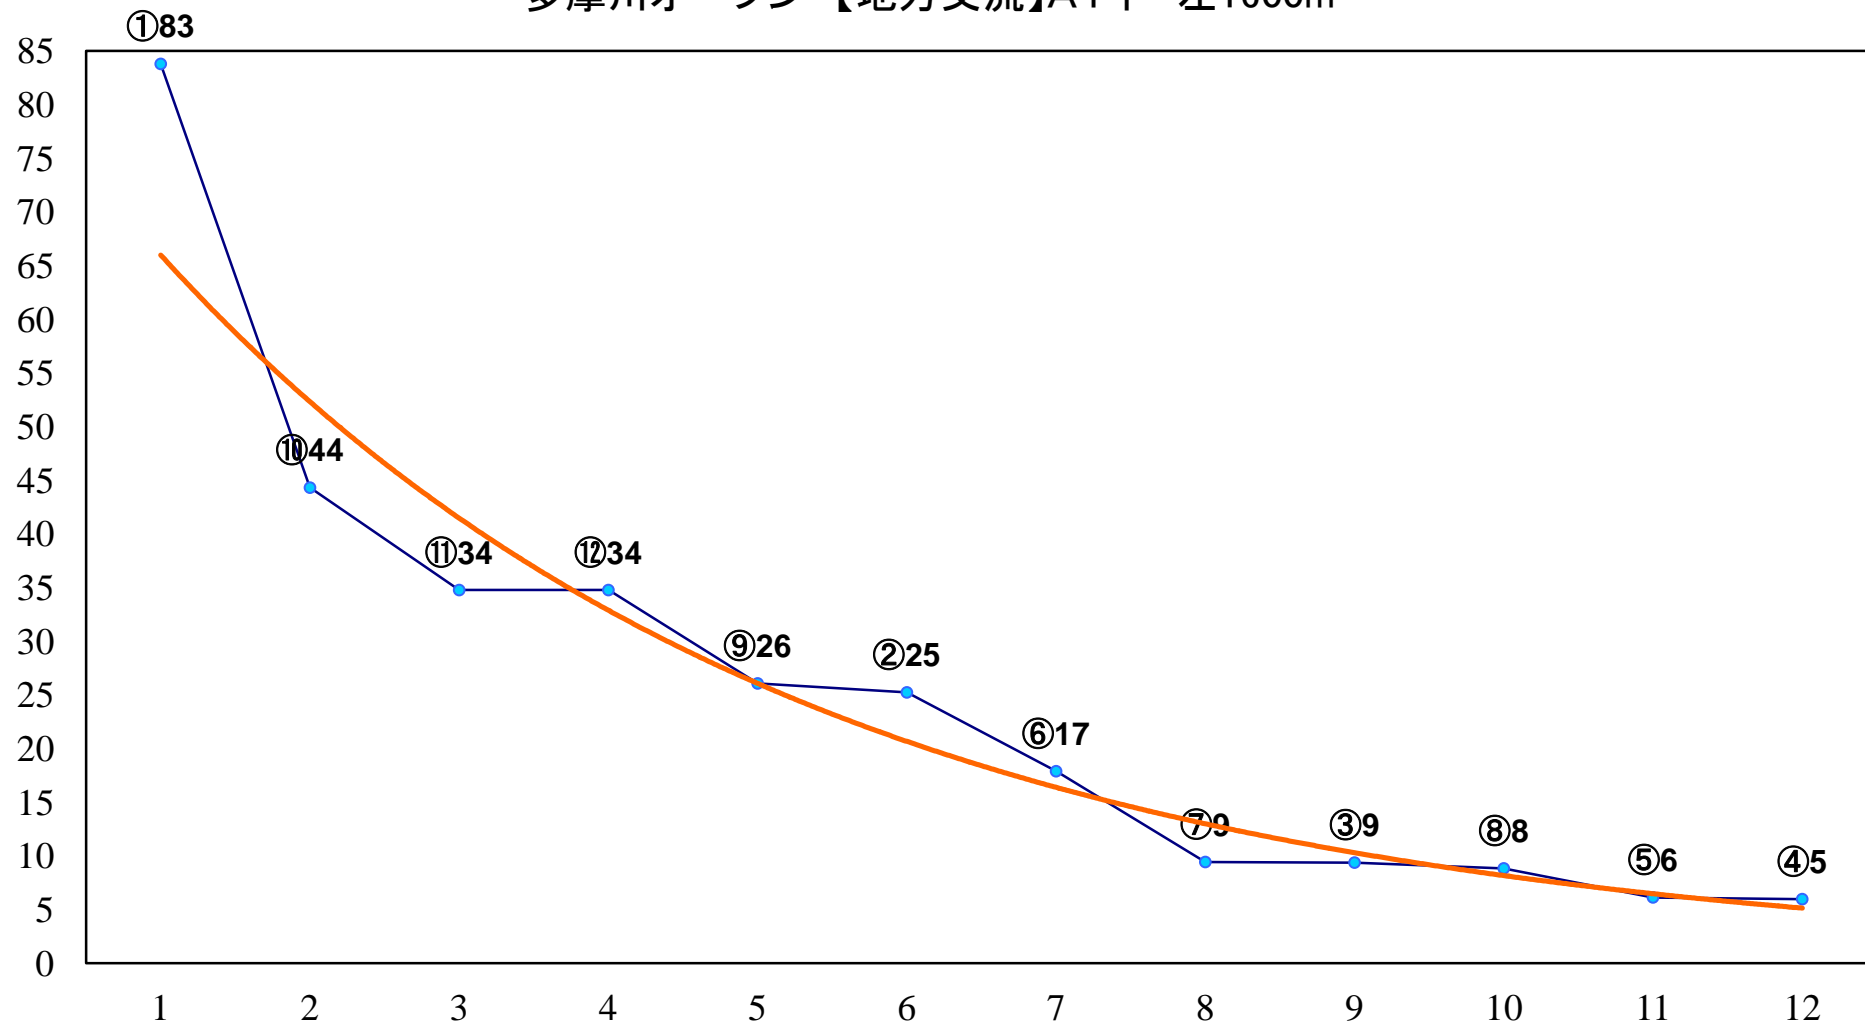

2017年02月02日(木) 川崎競馬 11R 16:15
多摩川オープン 【地方交流】A1下 左1600m