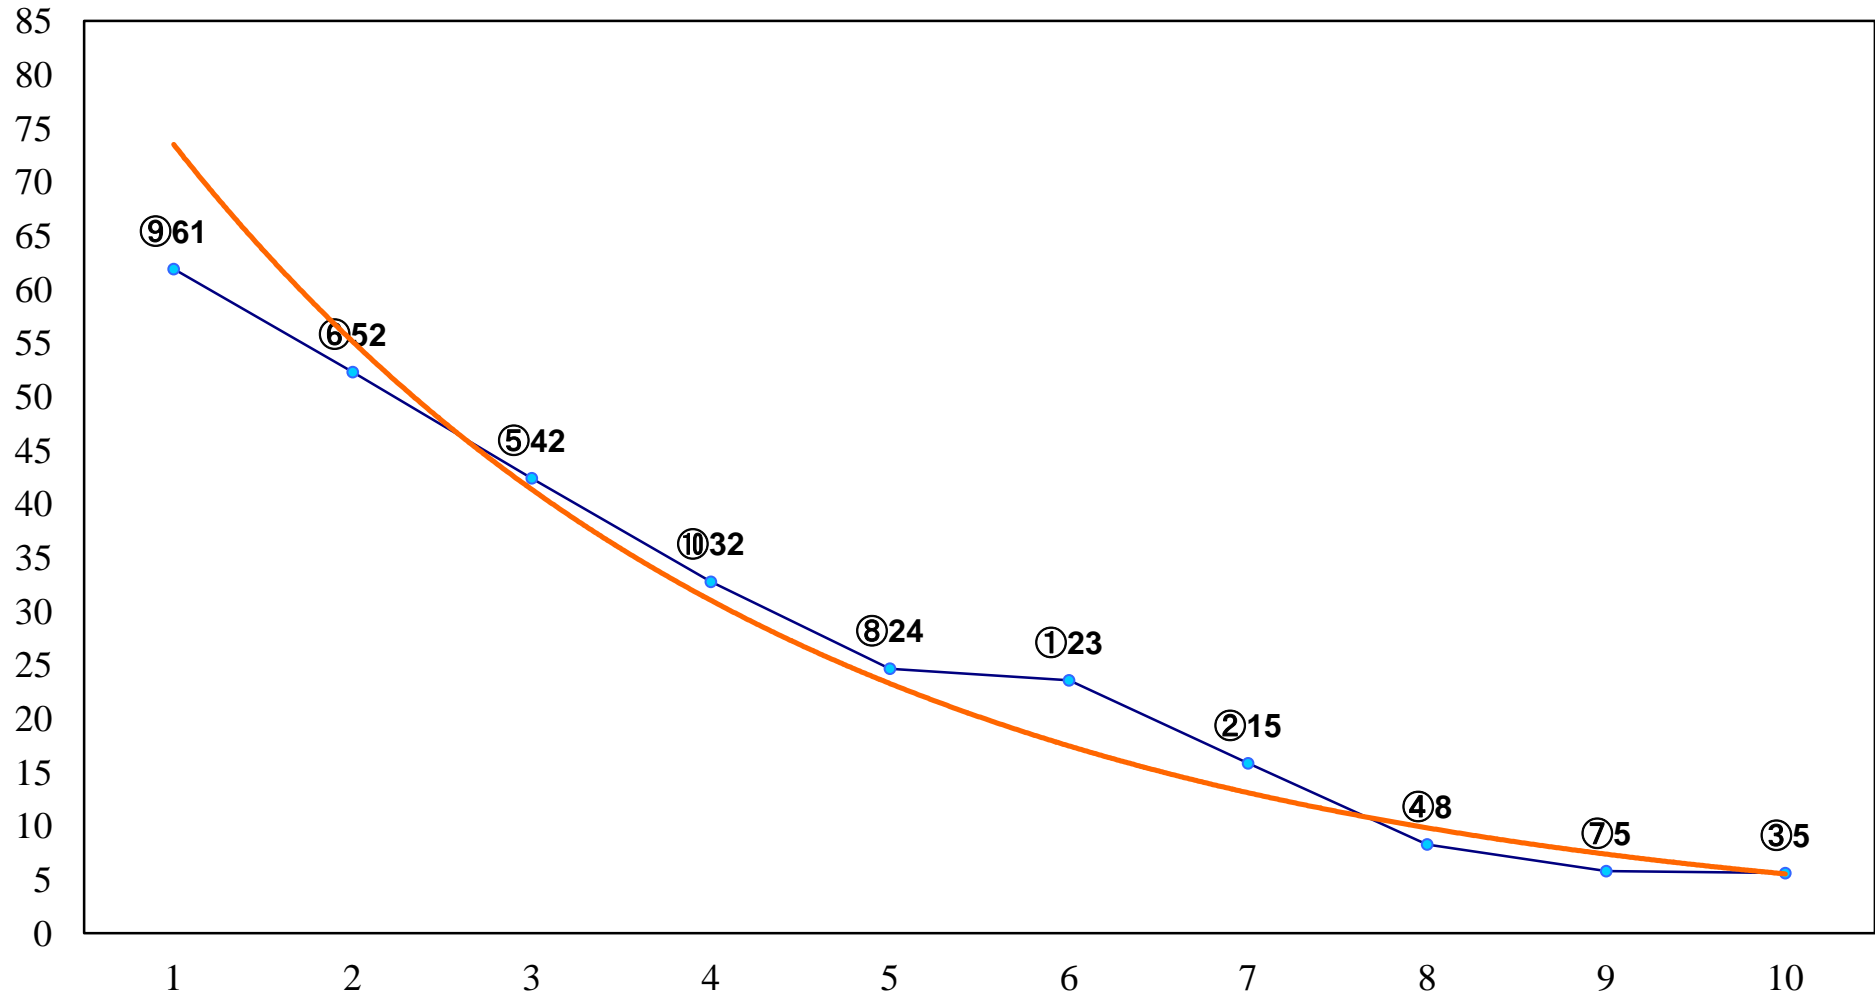

2017年02月02日(木) 川崎競馬 6R 13:30
探梅賞C2選定馬 左2000m