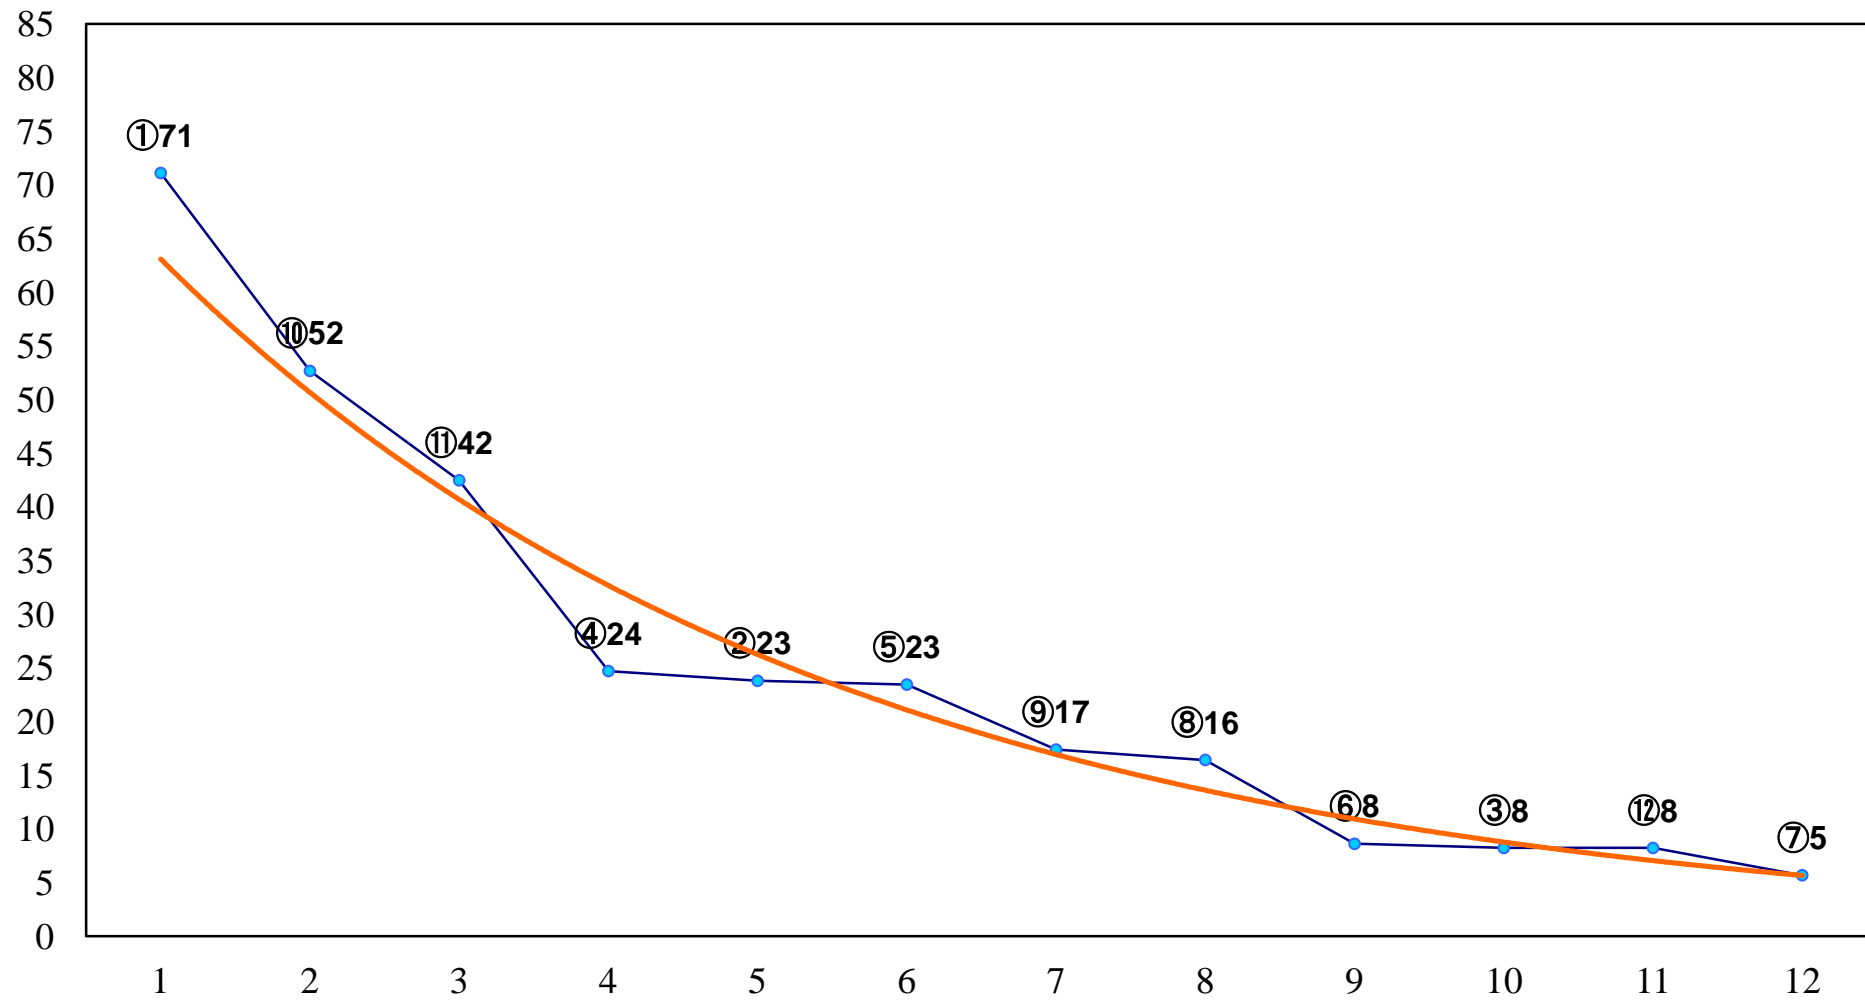

2017年02月02日(木) 川崎競馬 1R 11:00
C3 4歳選定馬 左1400m

2017年02月02日(木) 川崎競馬 2R 11:30
C3四五 左1500m

2017年02月02日(木) 川崎競馬 3R 12:00
C3四五 左1500m

2017年02月02日(木) 川崎競馬 4R 12:30
C2九十 左1400m

2017年02月02日(木) 川崎競馬 5R 13:00
C2九十 左1500m