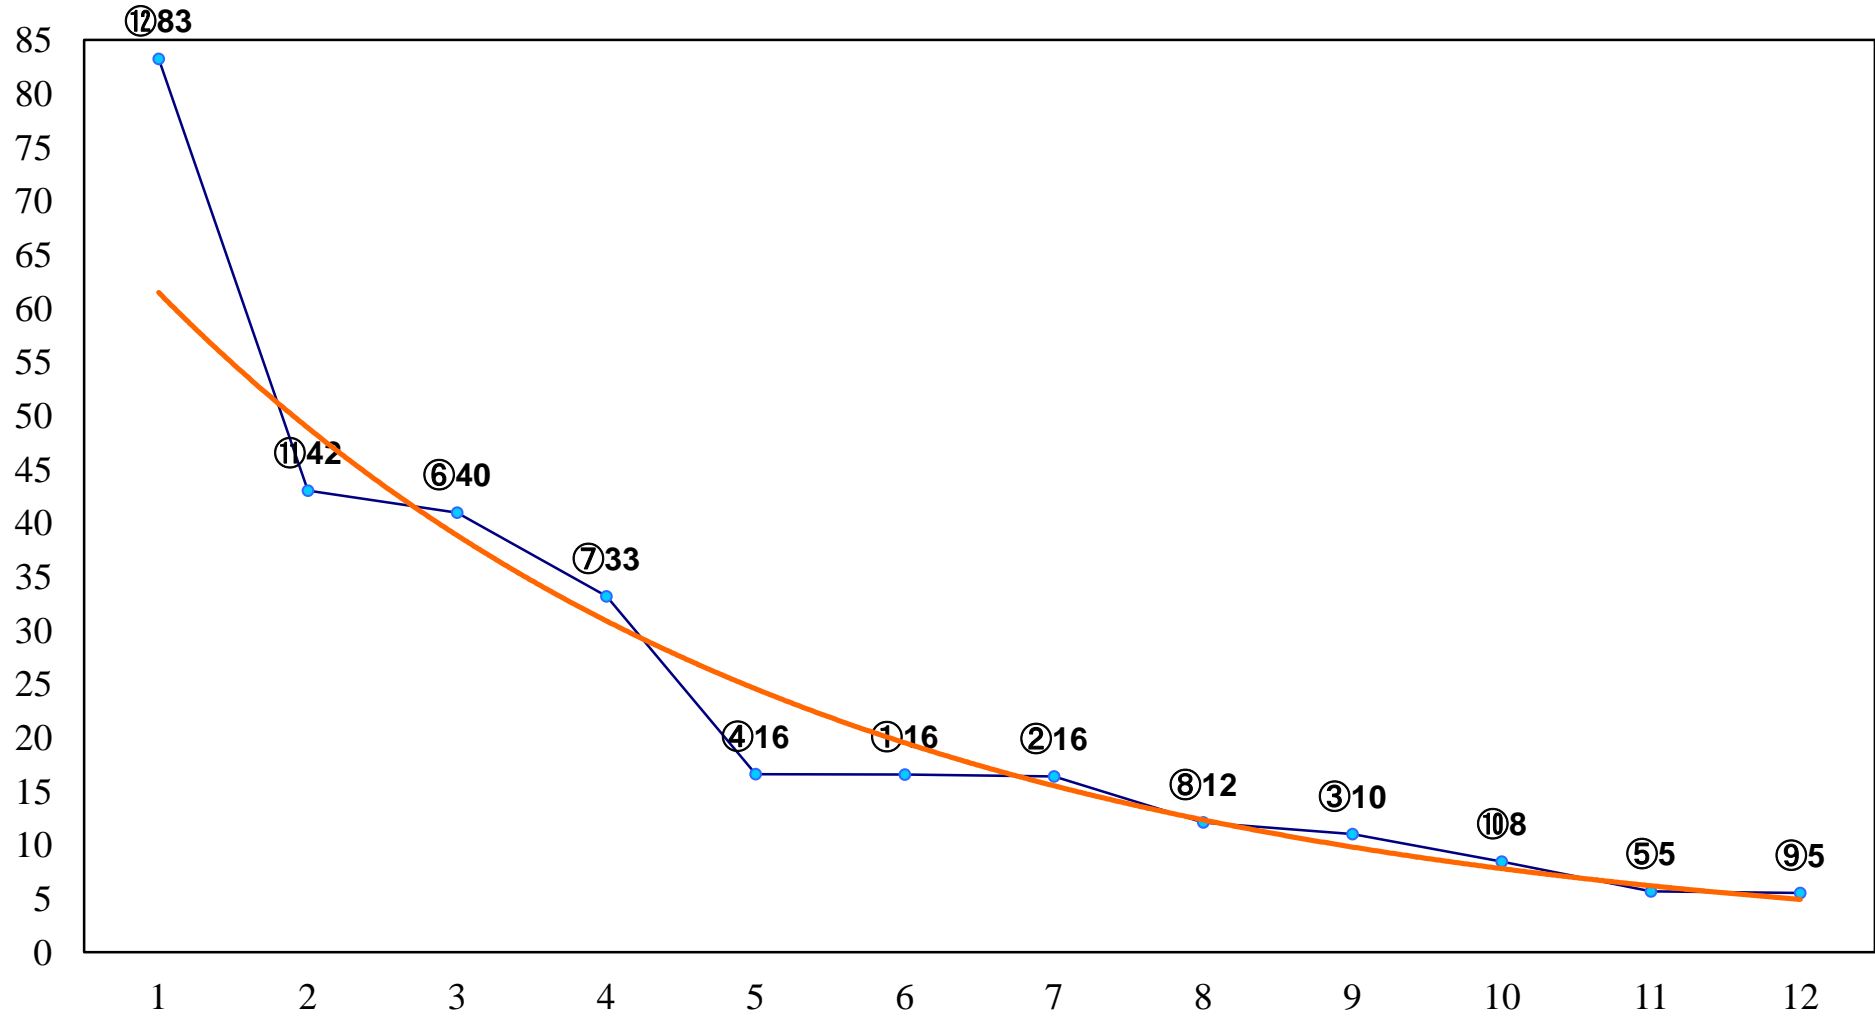

2017年02月02日(木) 川崎競馬 1R 11:00
C3 4歳選定馬 左1400m

2017年02月02日(木) 川崎競馬 2R 11:30
C3四五 左1500m

2017年02月02日(木) 川崎競馬 3R 12:00
C3四五 左1500m

2017年02月02日(木) 川崎競馬 4R 12:30
C2九十 左1400m

2017年02月02日(木) 川崎競馬 5R 13:00
C2九十 左1500m