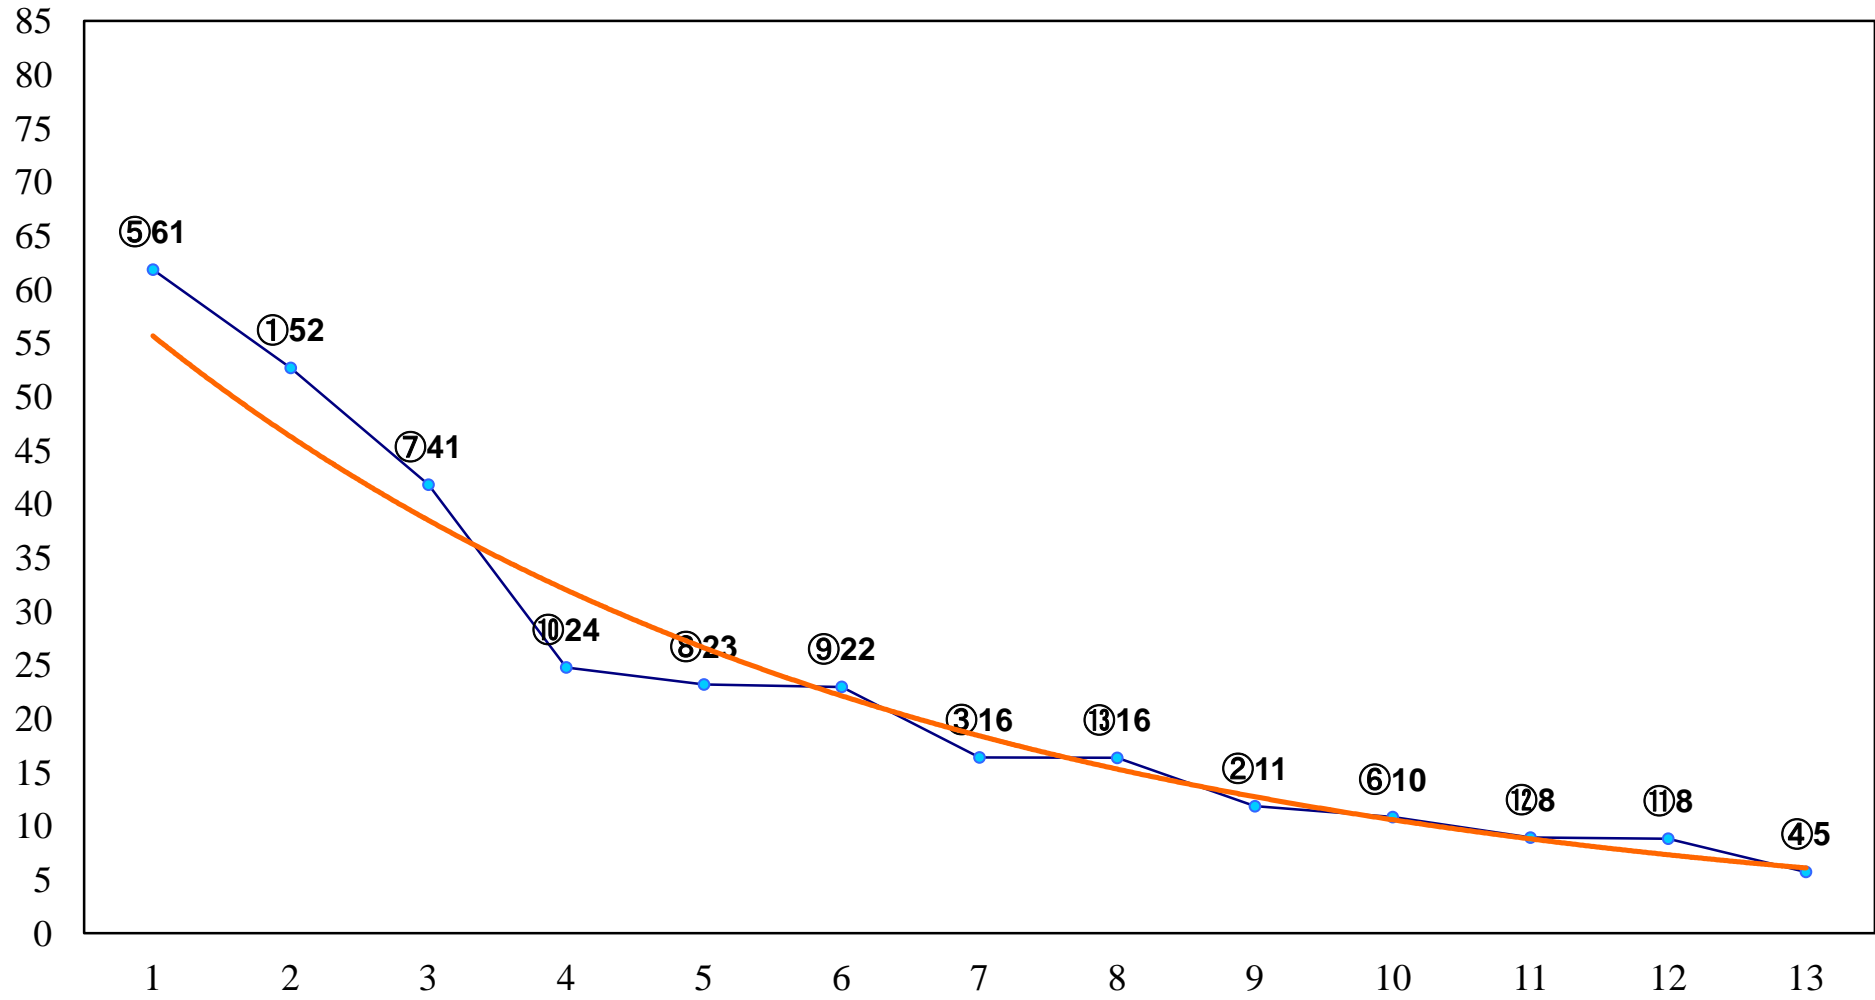

2017年02月06日(月) 船橋競馬 1R 11:10  
C3四歳選定馬 左1200m

2017年02月06日(月) 船橋競馬 2R 11:40  
3歳三 左1500m

2017年02月06日(月) 船橋競馬 3R 12:10  
C3十二 左1200m

2017年02月06日(月) 船橋競馬 4R 12:40  
3歳二 左1600m

2017年02月06日(月) 船橋競馬 5R 13:10  
C2四 左1500m