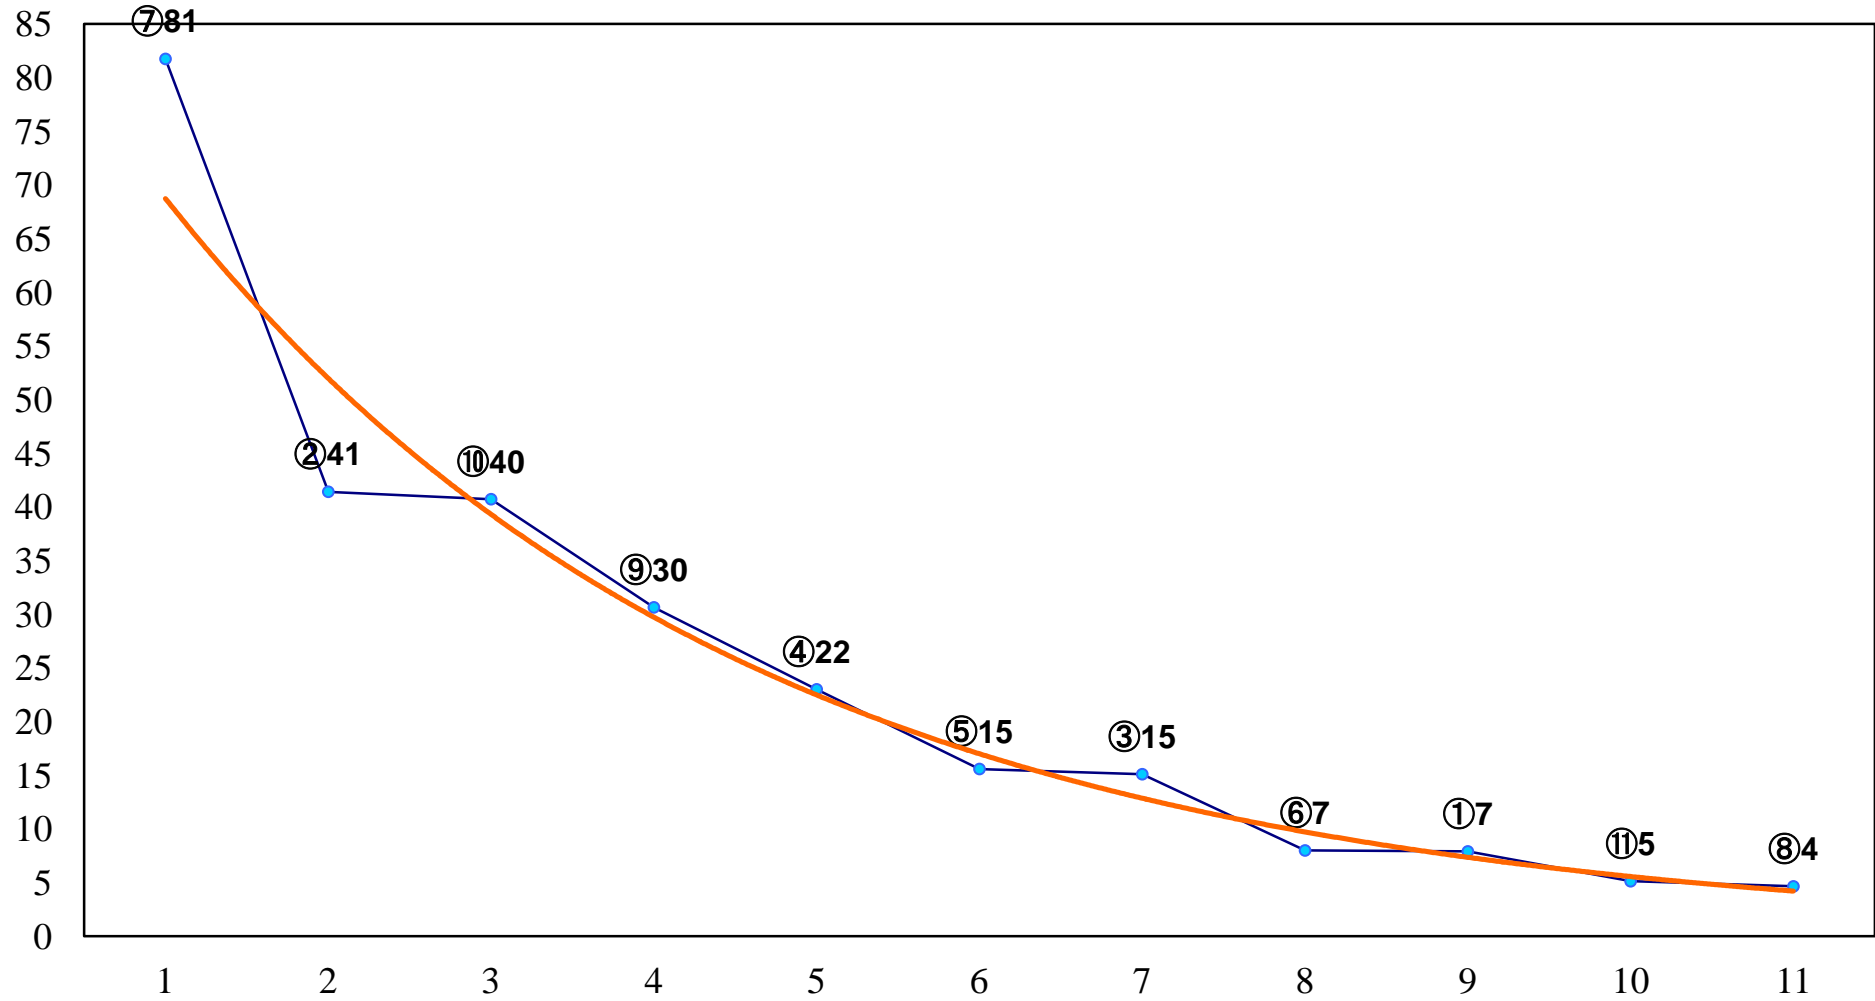

2017年02月06日(月) 船橋競馬 1R 11:10  
C3四歳選定馬 左1200m

2017年02月06日(月) 船橋競馬 2R 11:40  
3歳三 左1500m

2017年02月06日(月) 船橋競馬 3R 12:10  
C3十二 左1200m

2017年02月06日(月) 船橋競馬 4R 12:40  
3歳二 左1600m

2017年02月06日(月) 船橋競馬 5R 13:10  
C2四 左1500m