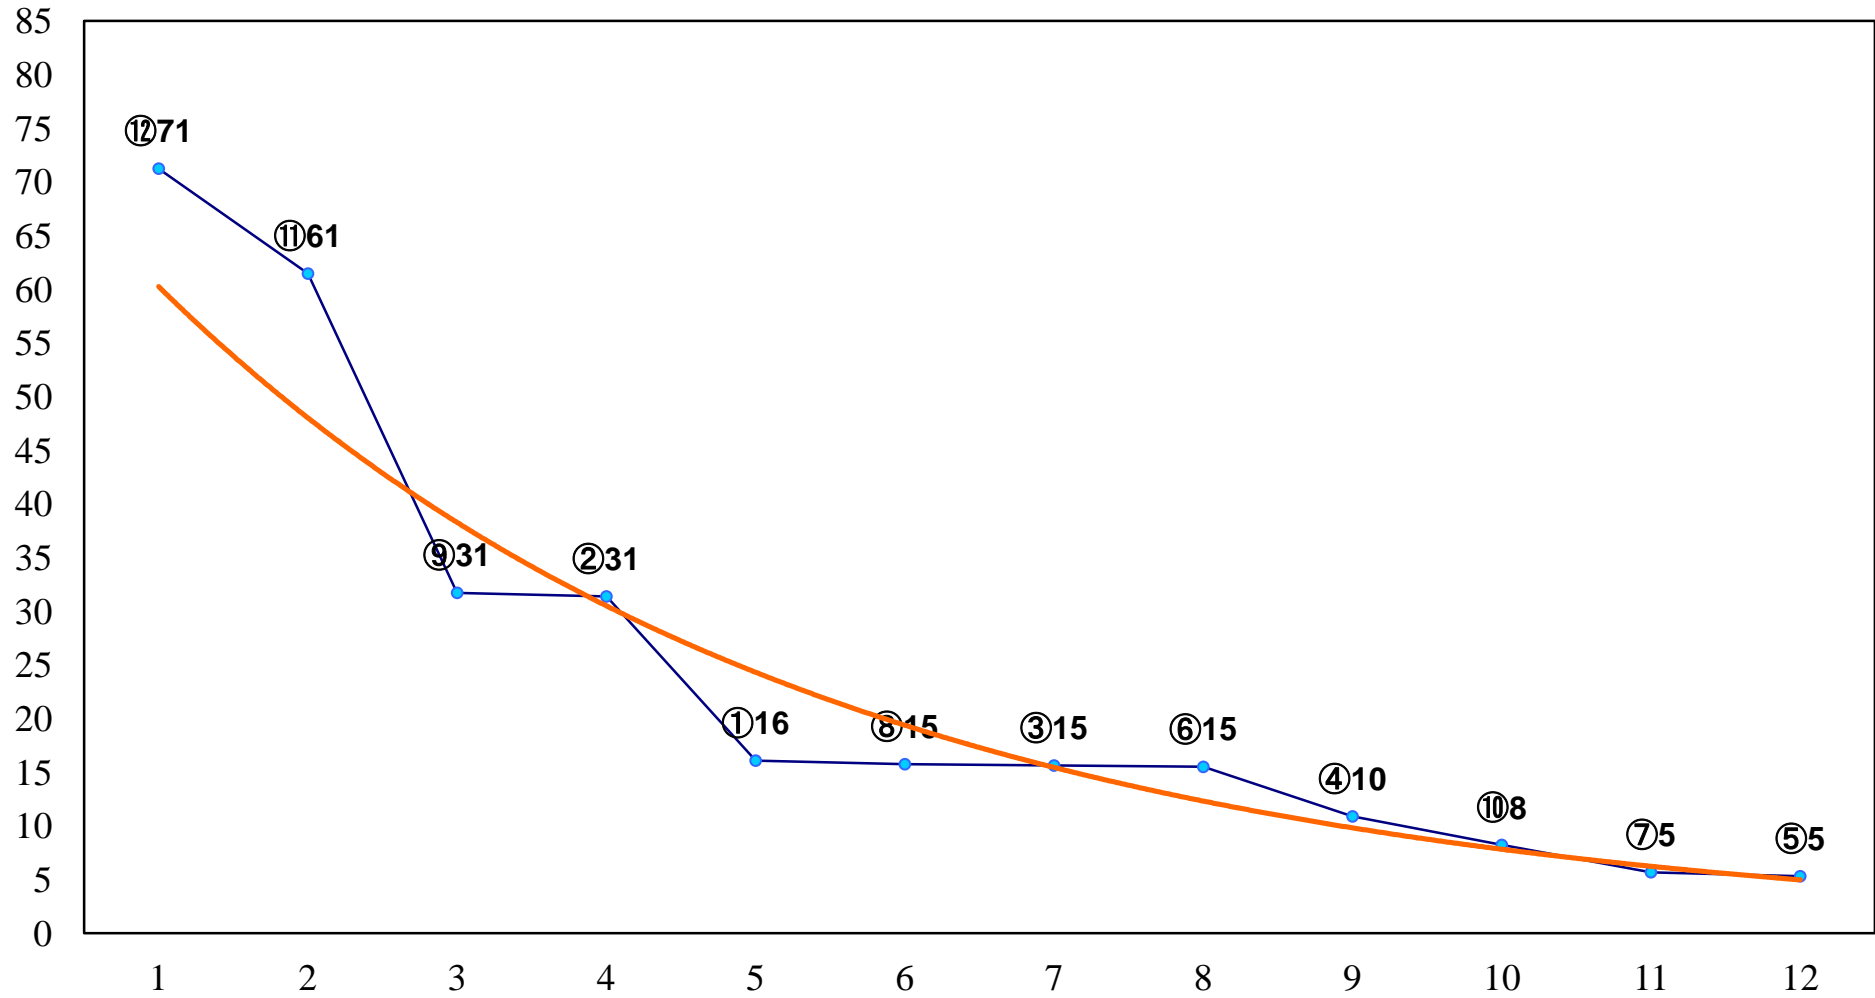

2017年02月06日(月) 船橋競馬 1R 11:10  
C3四歳選定馬 左1200m

2017年02月06日(月) 船橋競馬 2R 11:40  
3歳三 左1500m

2017年02月06日(月) 船橋競馬 3R 12:10  
C3十二 左1200m

2017年02月06日(月) 船橋競馬 4R 12:40  
3歳二 左1600m

2017年02月06日(月) 船橋競馬 5R 13:10  
C2四 左1500m