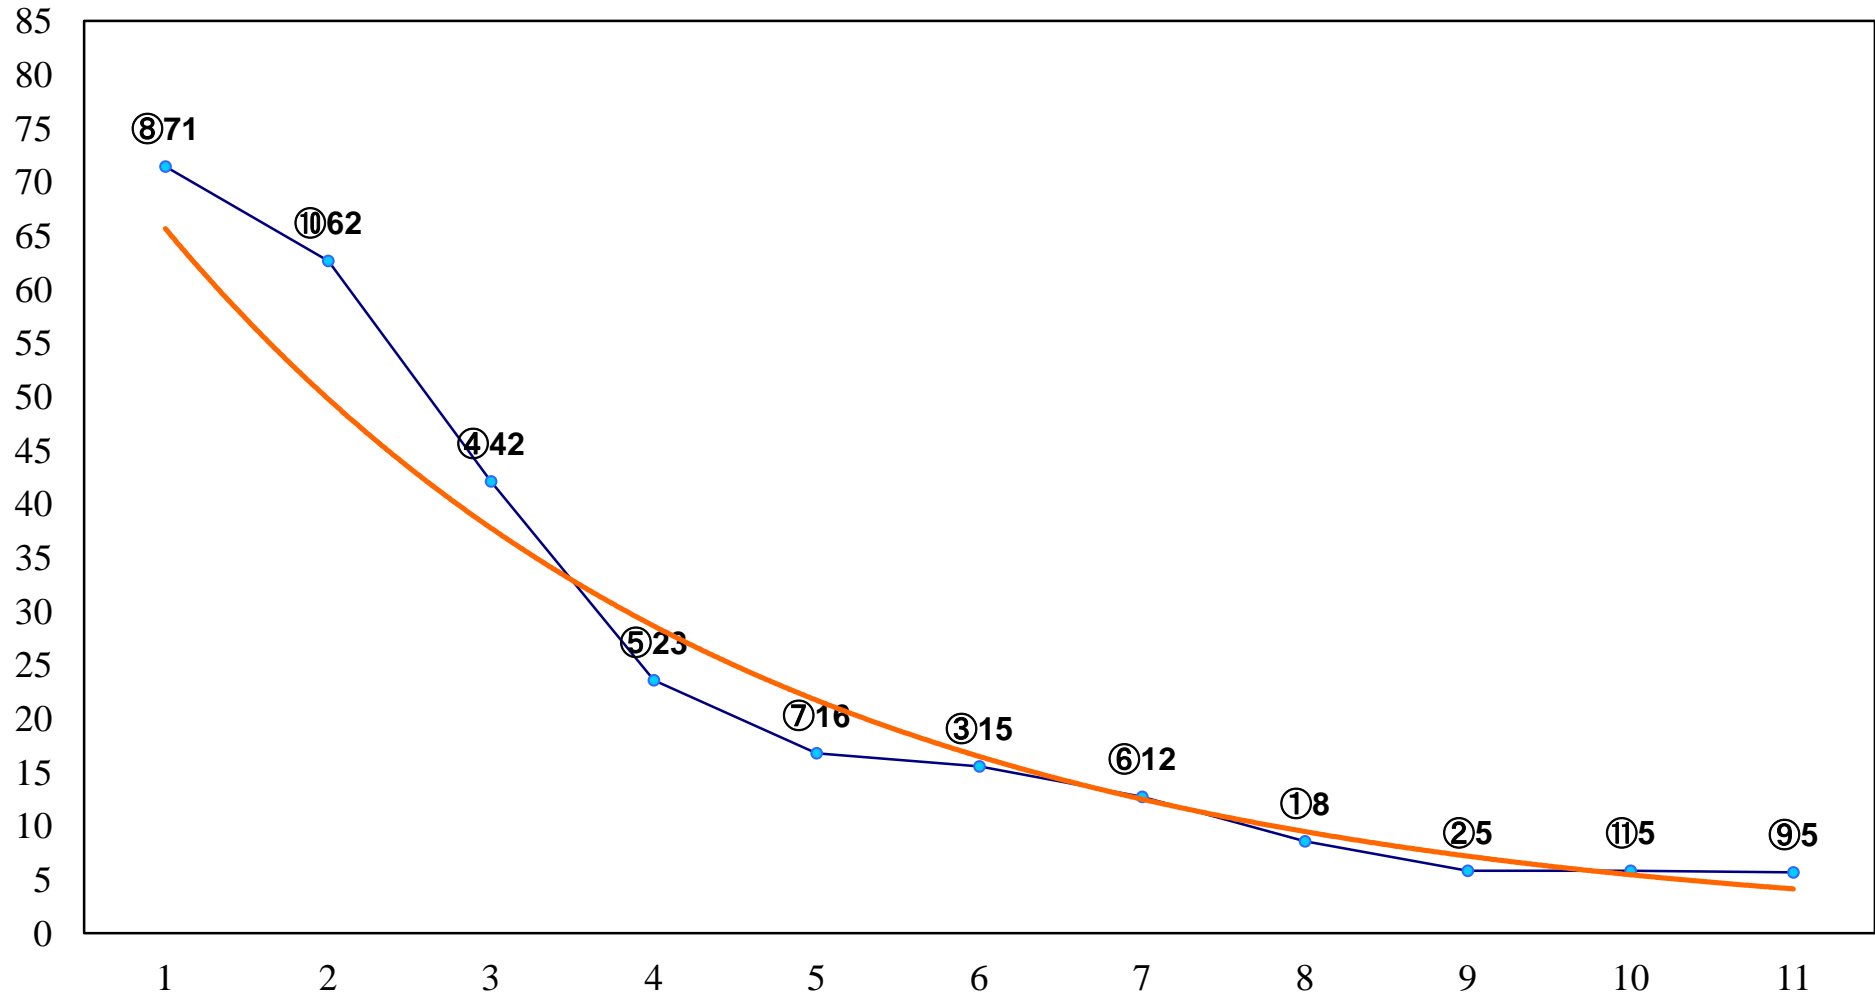

2017年02月06日(月) 船橋競馬 6R 13:40  
馬に乗り身も心もポカポカ！クレインC2三 左1500m

2017年02月06日(月) 船橋競馬 7R 14:10  
C2選抜馬 左1000m

2017年02月06日(月) 船橋競馬 8R 14:40  
C2二 左1600m

2017年02月06日(月) 船橋競馬 9R 15:15  
C1六七 左1200m

2017年02月06日(月) 船橋競馬 10R 15:50  
猫柳特別B1三以下 左1700m