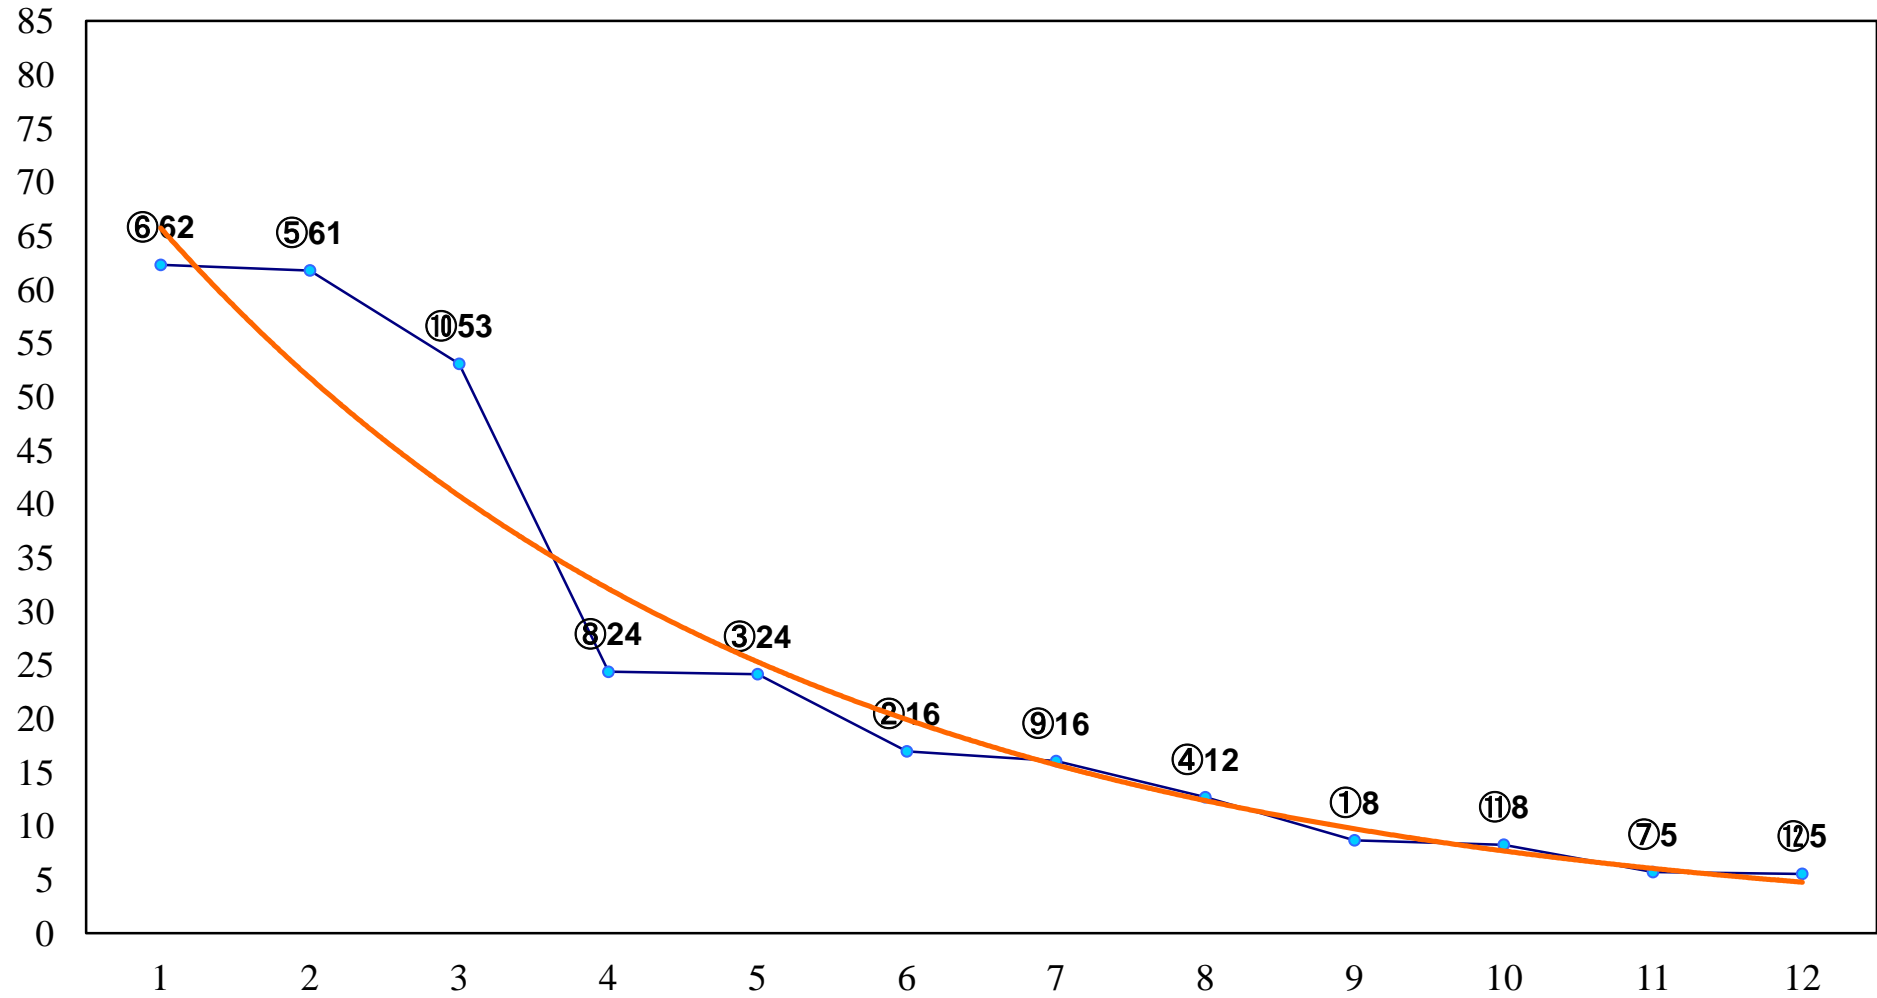

2017年02月06日(月) 船橋競馬 6R 13:40
馬に乗り身も心もポカポカ！クレインC2三 左1500m