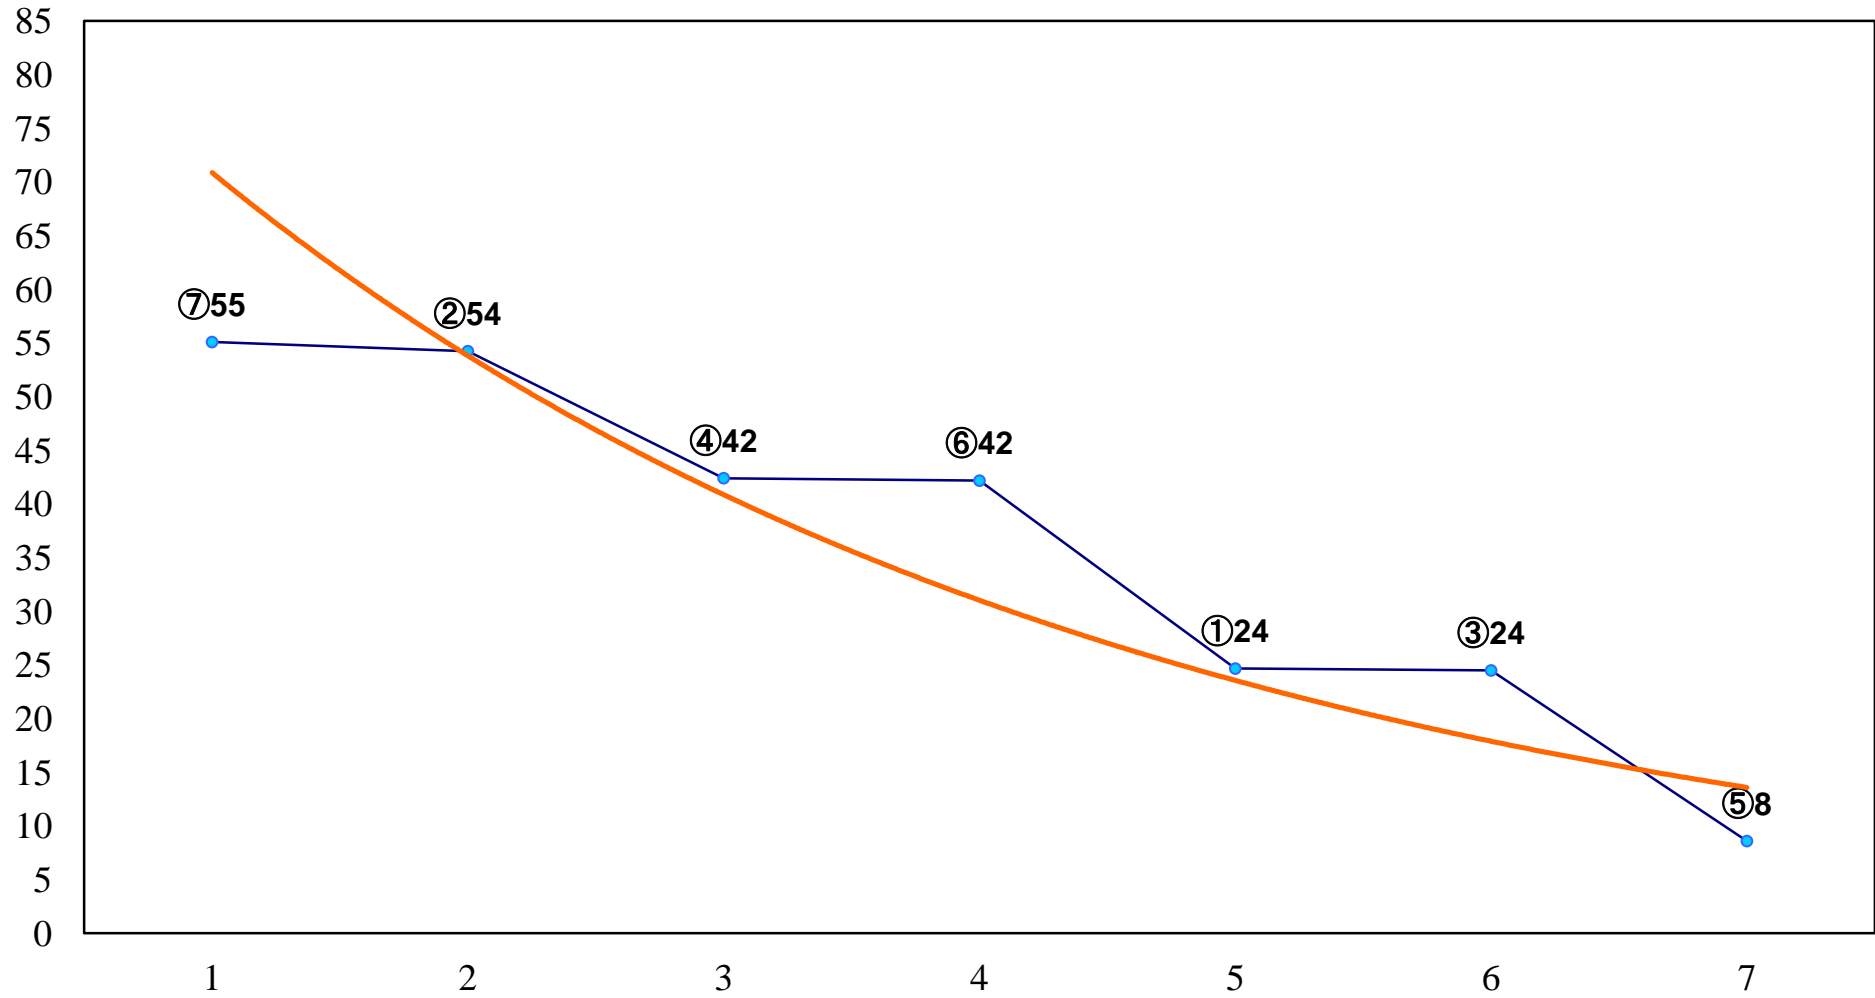

2017年02月06日(月) 船橋競馬 6R 13:40  
馬に乗り身も心もポカポカ！クレインC2三 左1500m

2017年02月06日(月) 船橋競馬 7R 14:10  
C2選抜馬 左1000m

2017年02月06日(月) 船橋競馬 8R 14:40  
C2二 左1600m

2017年02月06日(月) 船橋競馬 9R 15:15  
C1六七 左1200m

2017年02月06日(月) 船橋競馬 10R 15:50  
猫柳特別B1三以下 左1700m