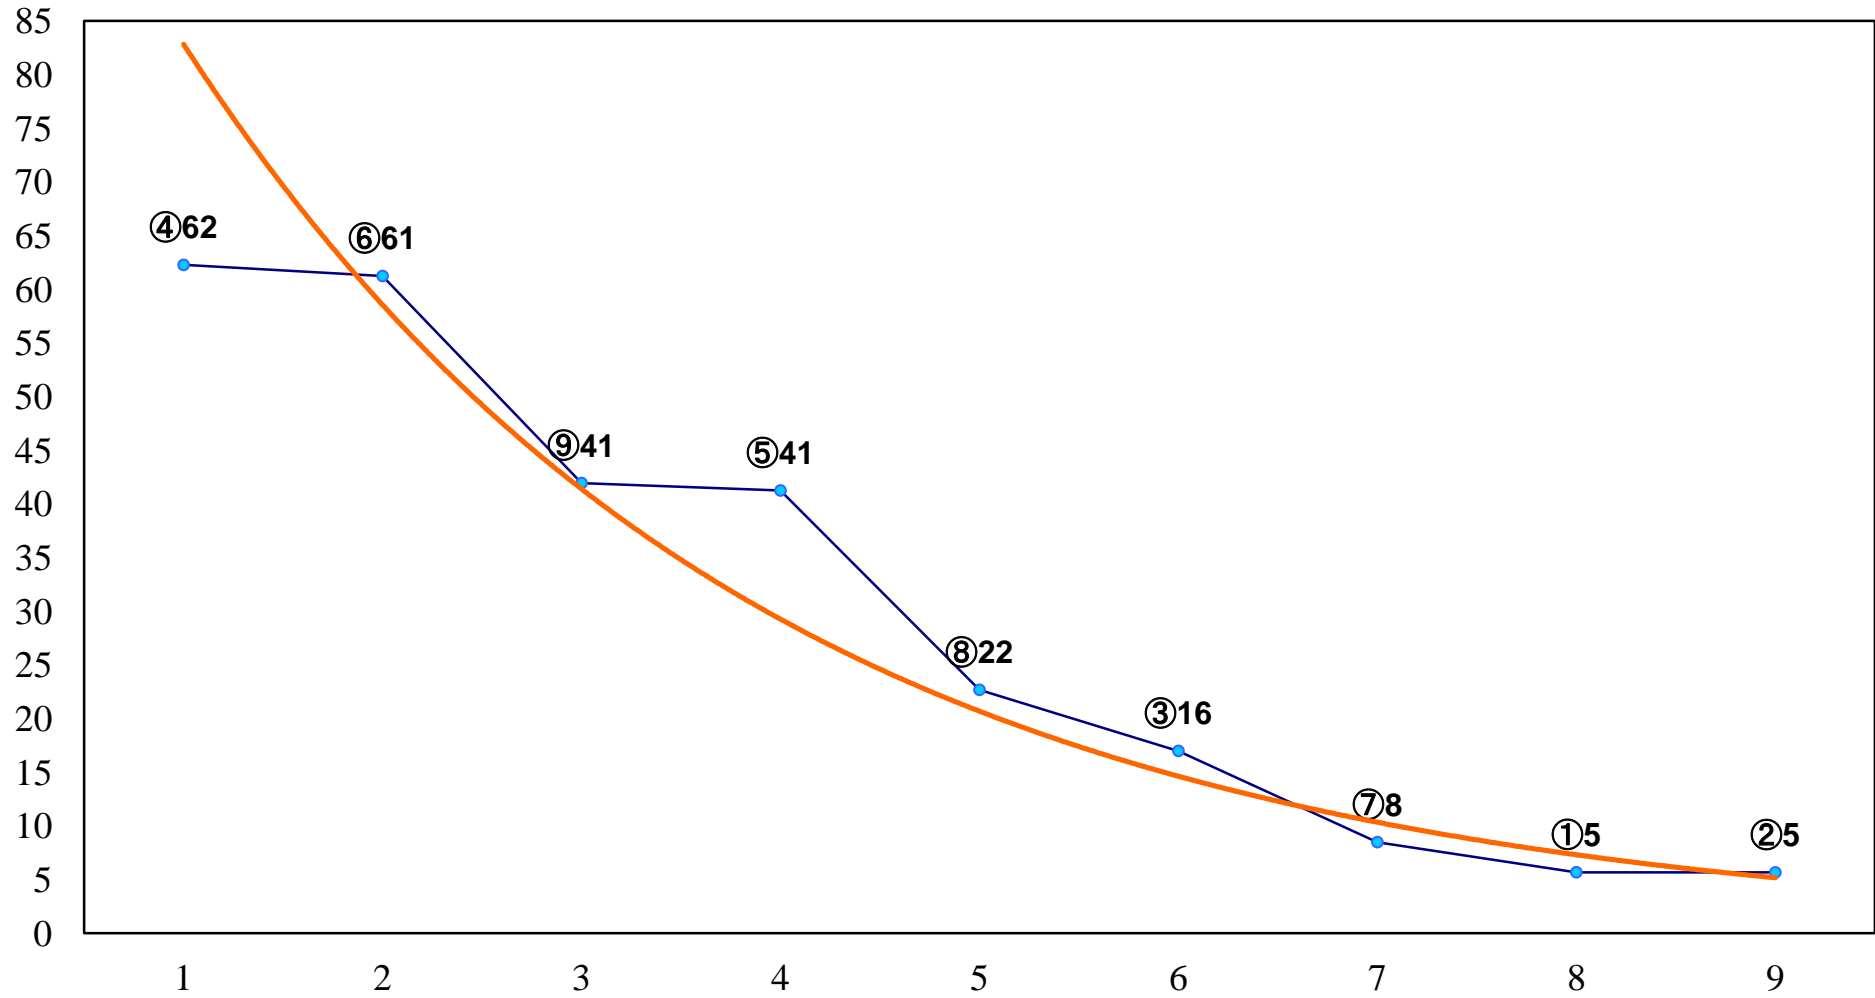

2017年02月06日(月) 船橋競馬 1R 11:10  
C3四歳選定馬 左1200m

2017年02月06日(月) 船橋競馬 2R 11:40  
3歳三 左1500m

2017年02月06日(月) 船橋競馬 3R 12:10  
C3十二 左1200m

2017年02月06日(月) 船橋競馬 4R 12:40  
3歳二 左1600m

2017年02月06日(月) 船橋競馬 5R 13:10  
C2四 左1500m