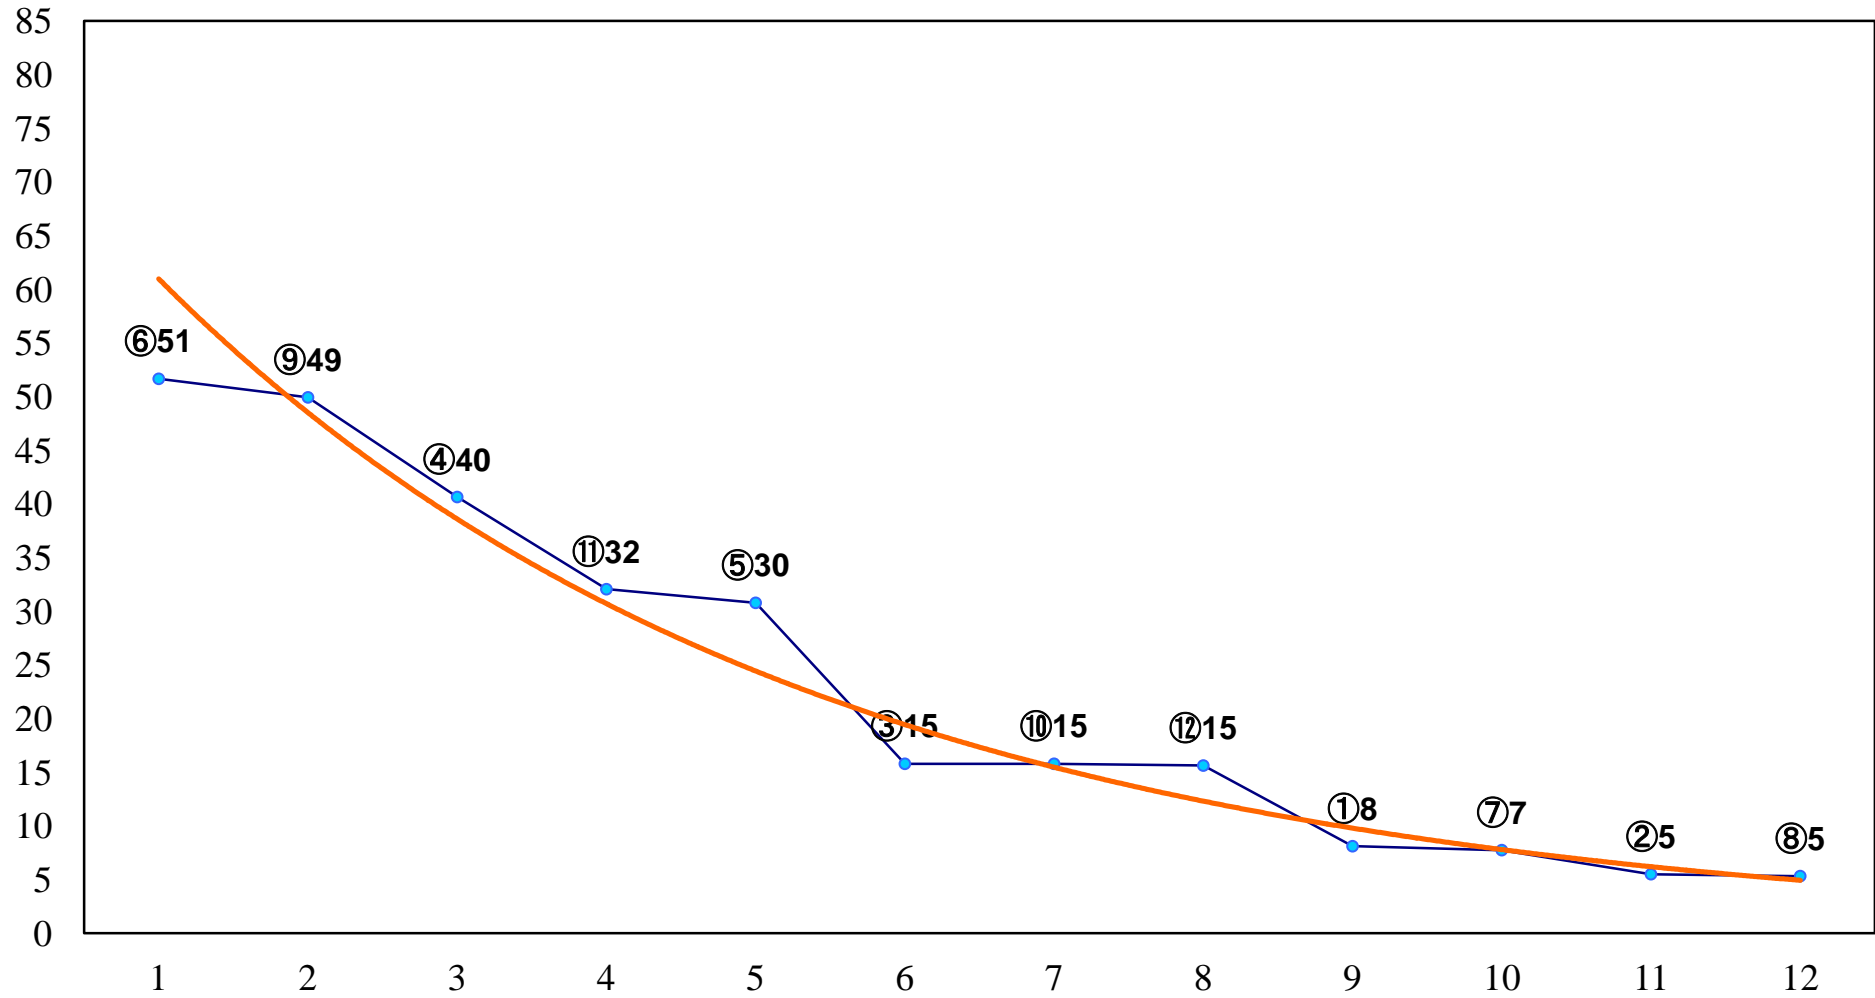

2017年02月06日(月) 船橋競馬 1R 11:10  
C3四歳選定馬 左1200m

2017年02月06日(月) 船橋競馬 2R 11:40  
3歳三 左1500m

2017年02月06日(月) 船橋競馬 3R 12:10  
C3十二 左1200m

2017年02月06日(月) 船橋競馬 4R 12:40  
3歳二 左1600m

2017年02月06日(月) 船橋競馬 5R 13:10  
C2四 左1500m