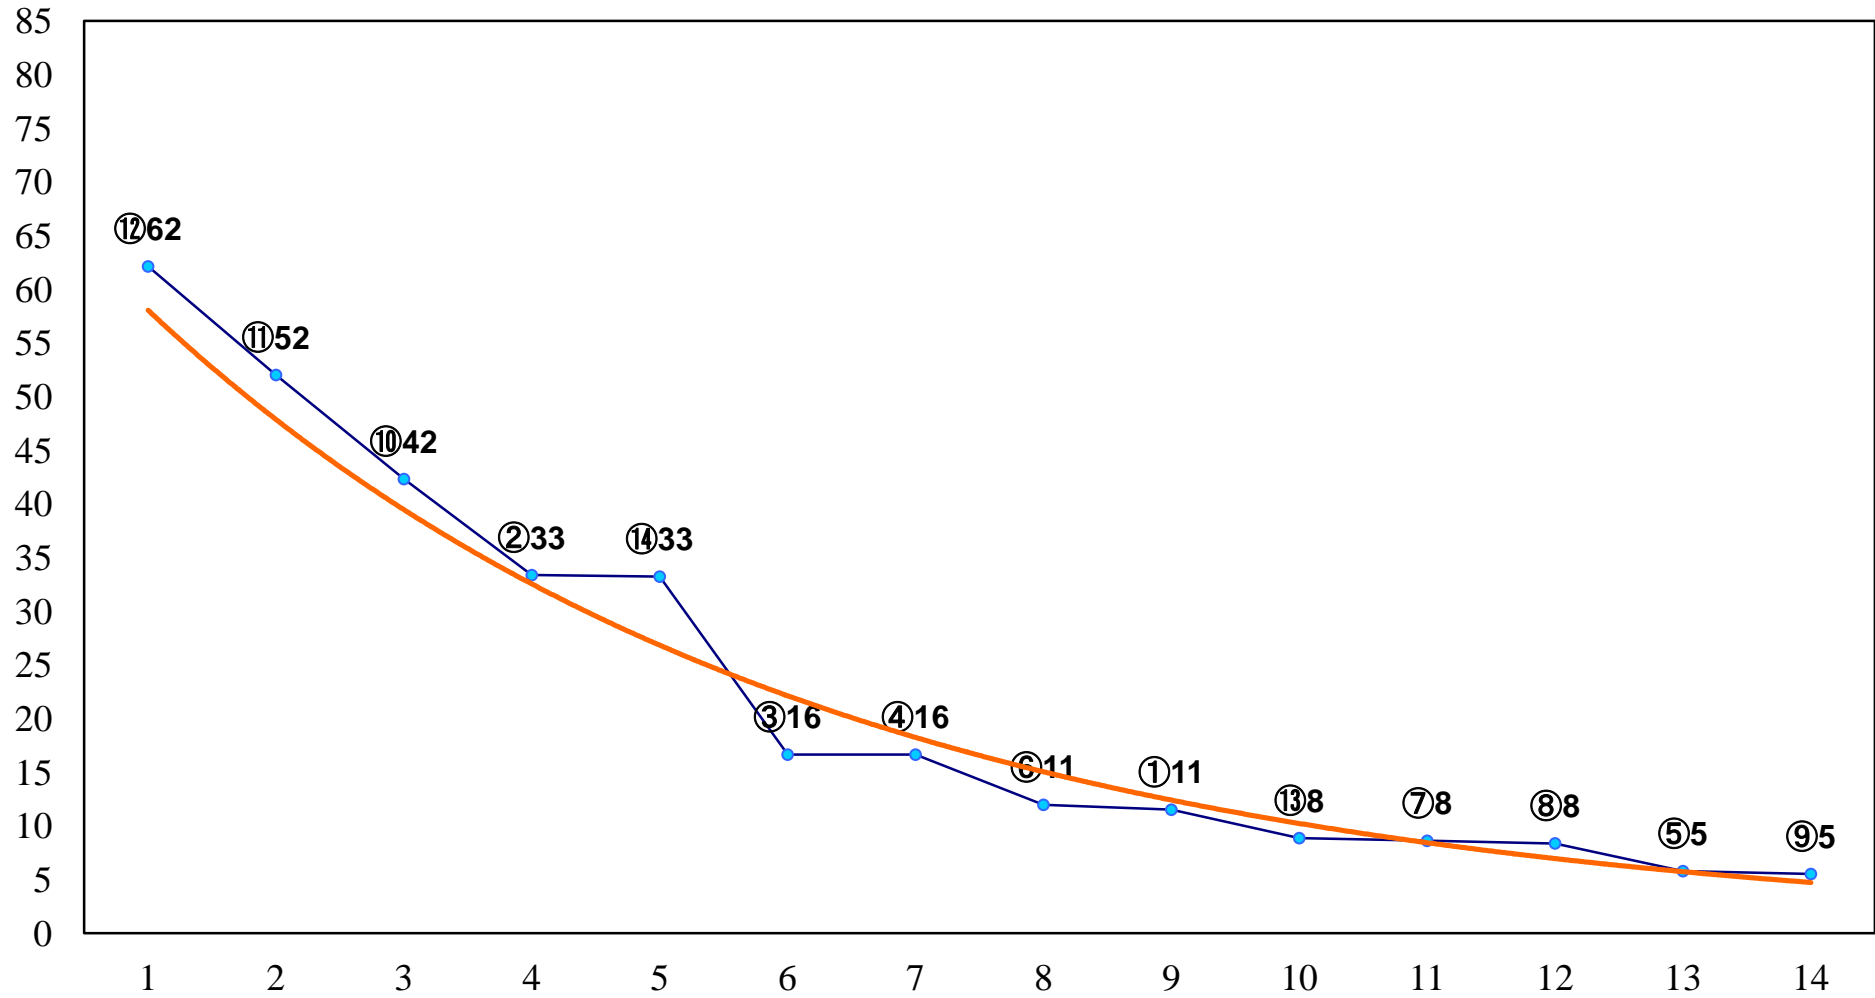

2017年02月06日(月) 船橋競馬 7R 14:10
C2選抜馬 左1000m