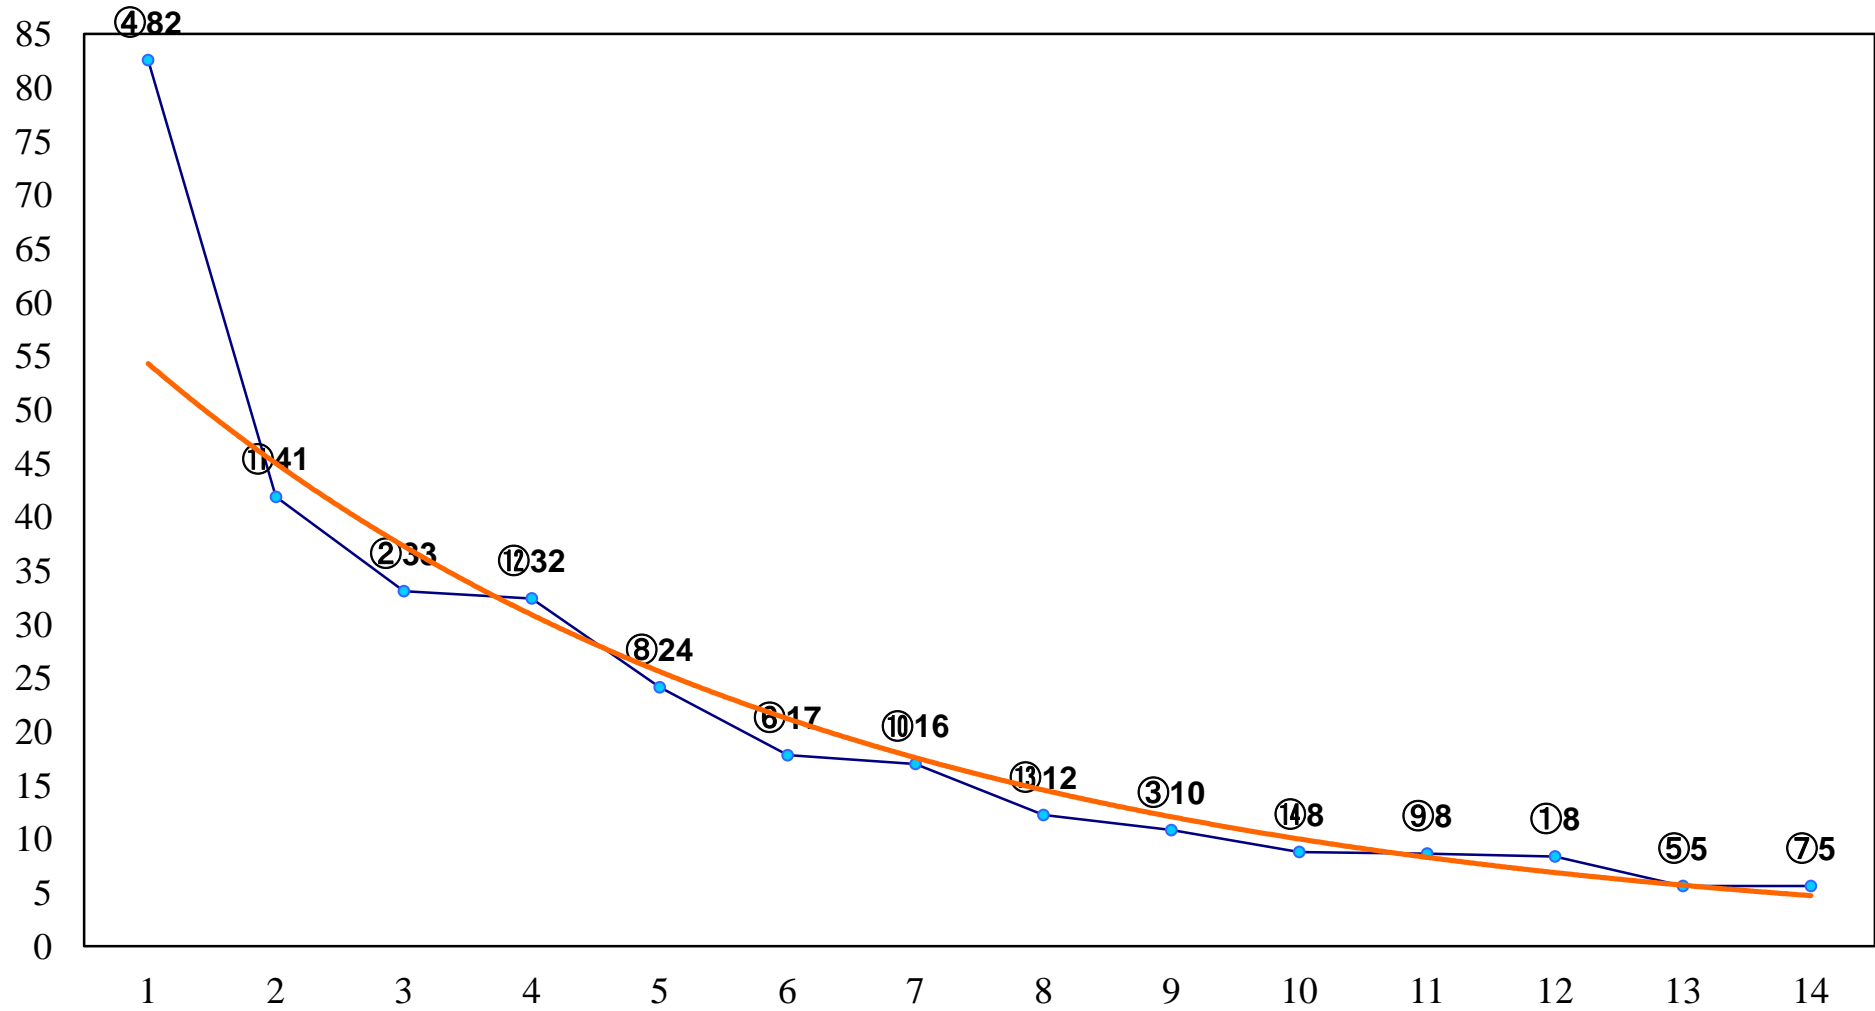

2017年02月06日(月) 船橋競馬 8R 14:40
C2二 左1600m