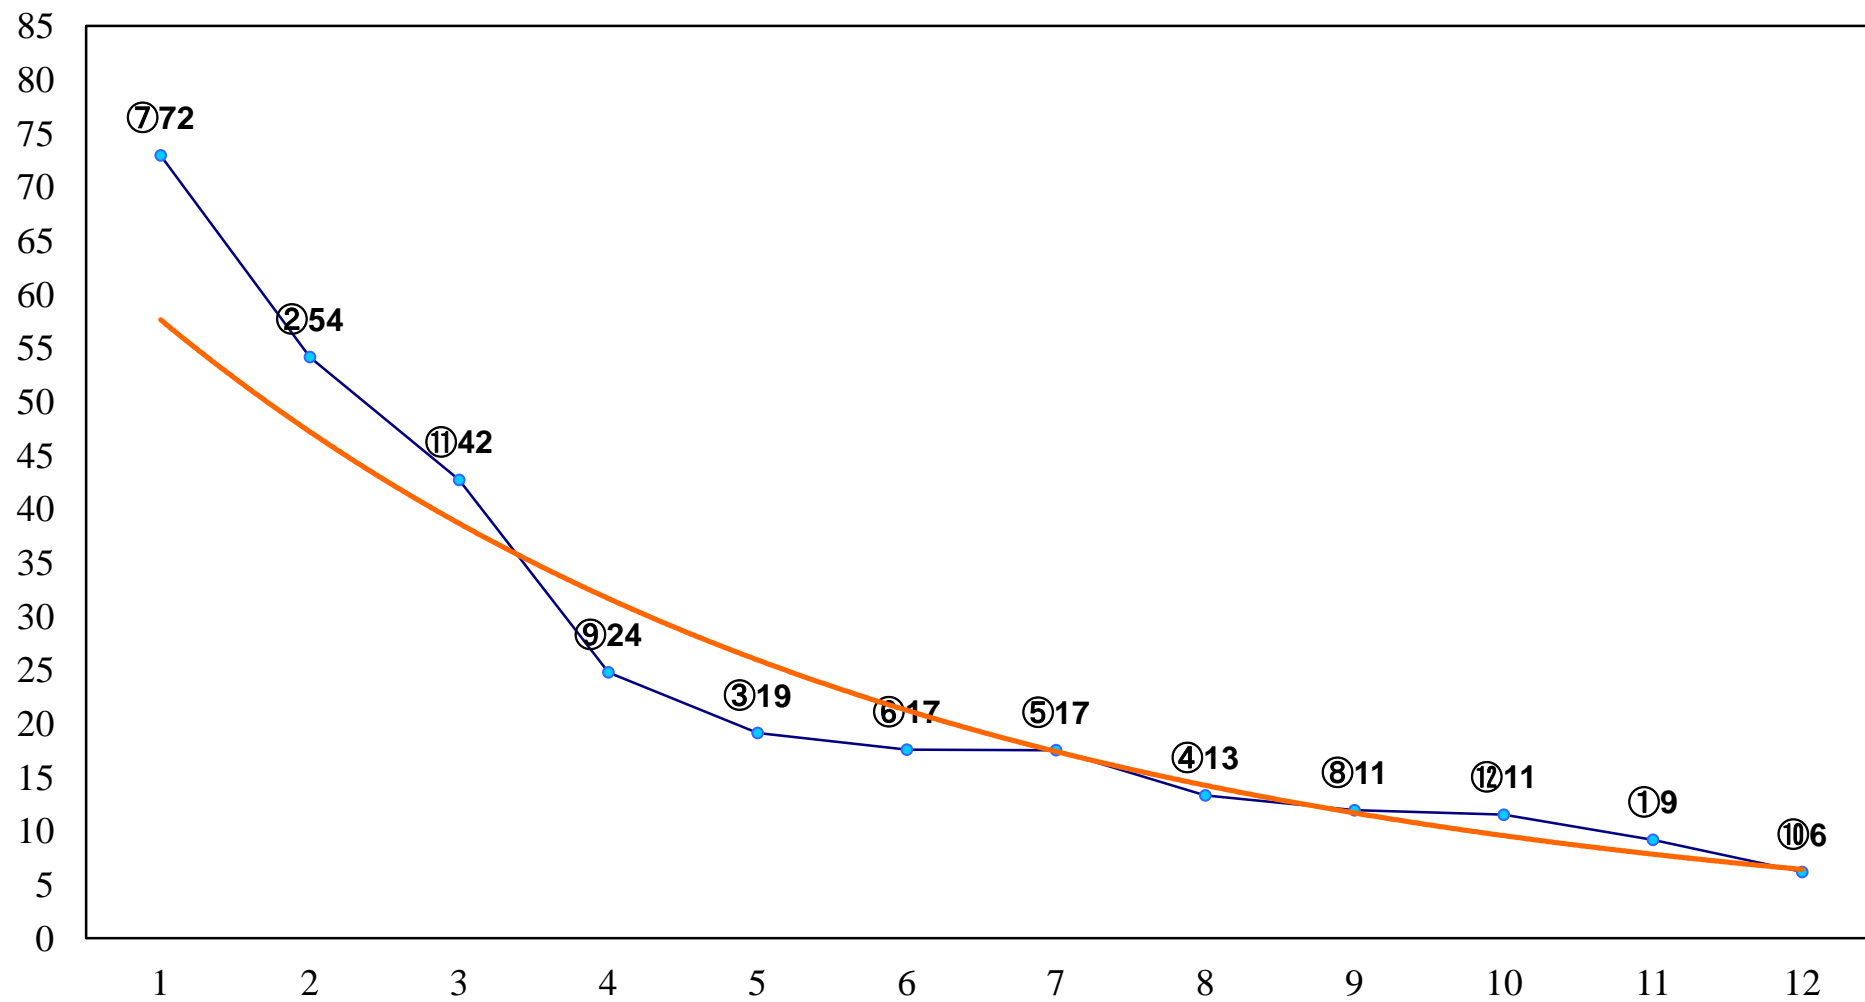

2017年02月06日(月) 船橋競馬 11R 16:25
春闘賞B1B2選抜馬 左1200m