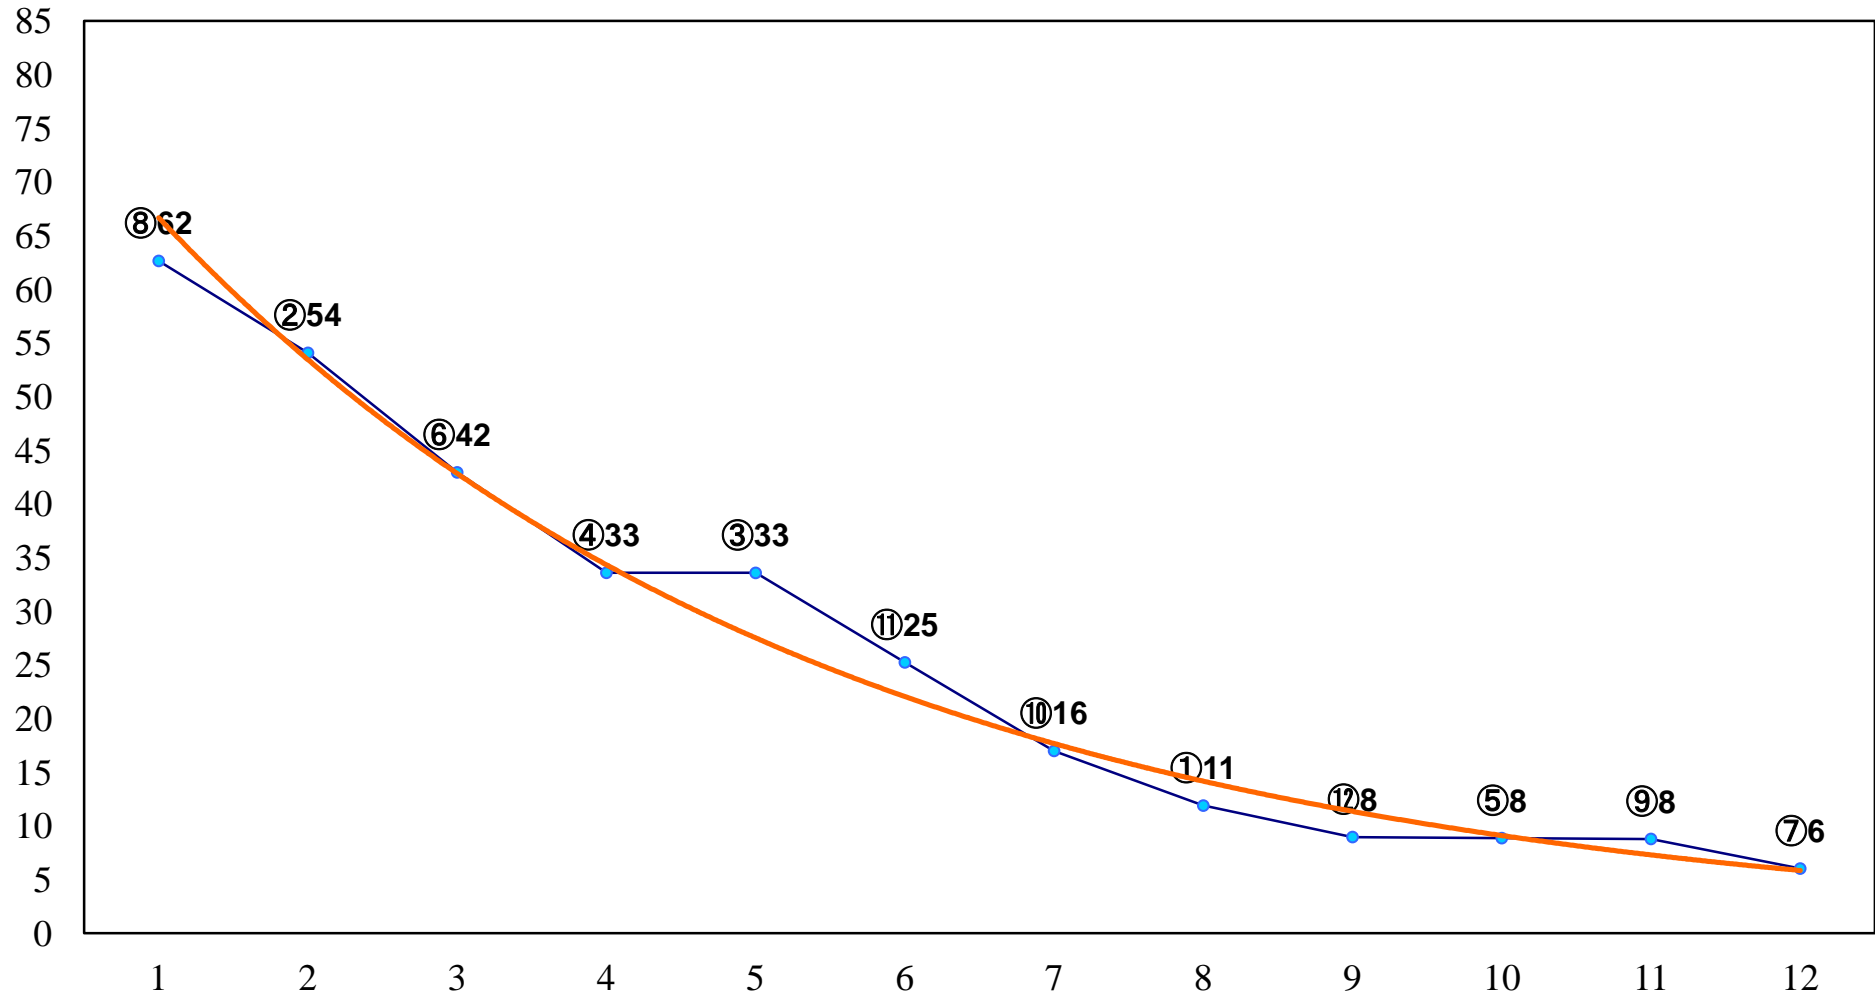

2017年02月15日(水) 大井競馬 10R 15:40
食べて応援しよう！熊本県の畜産賞C1二選 右1400m