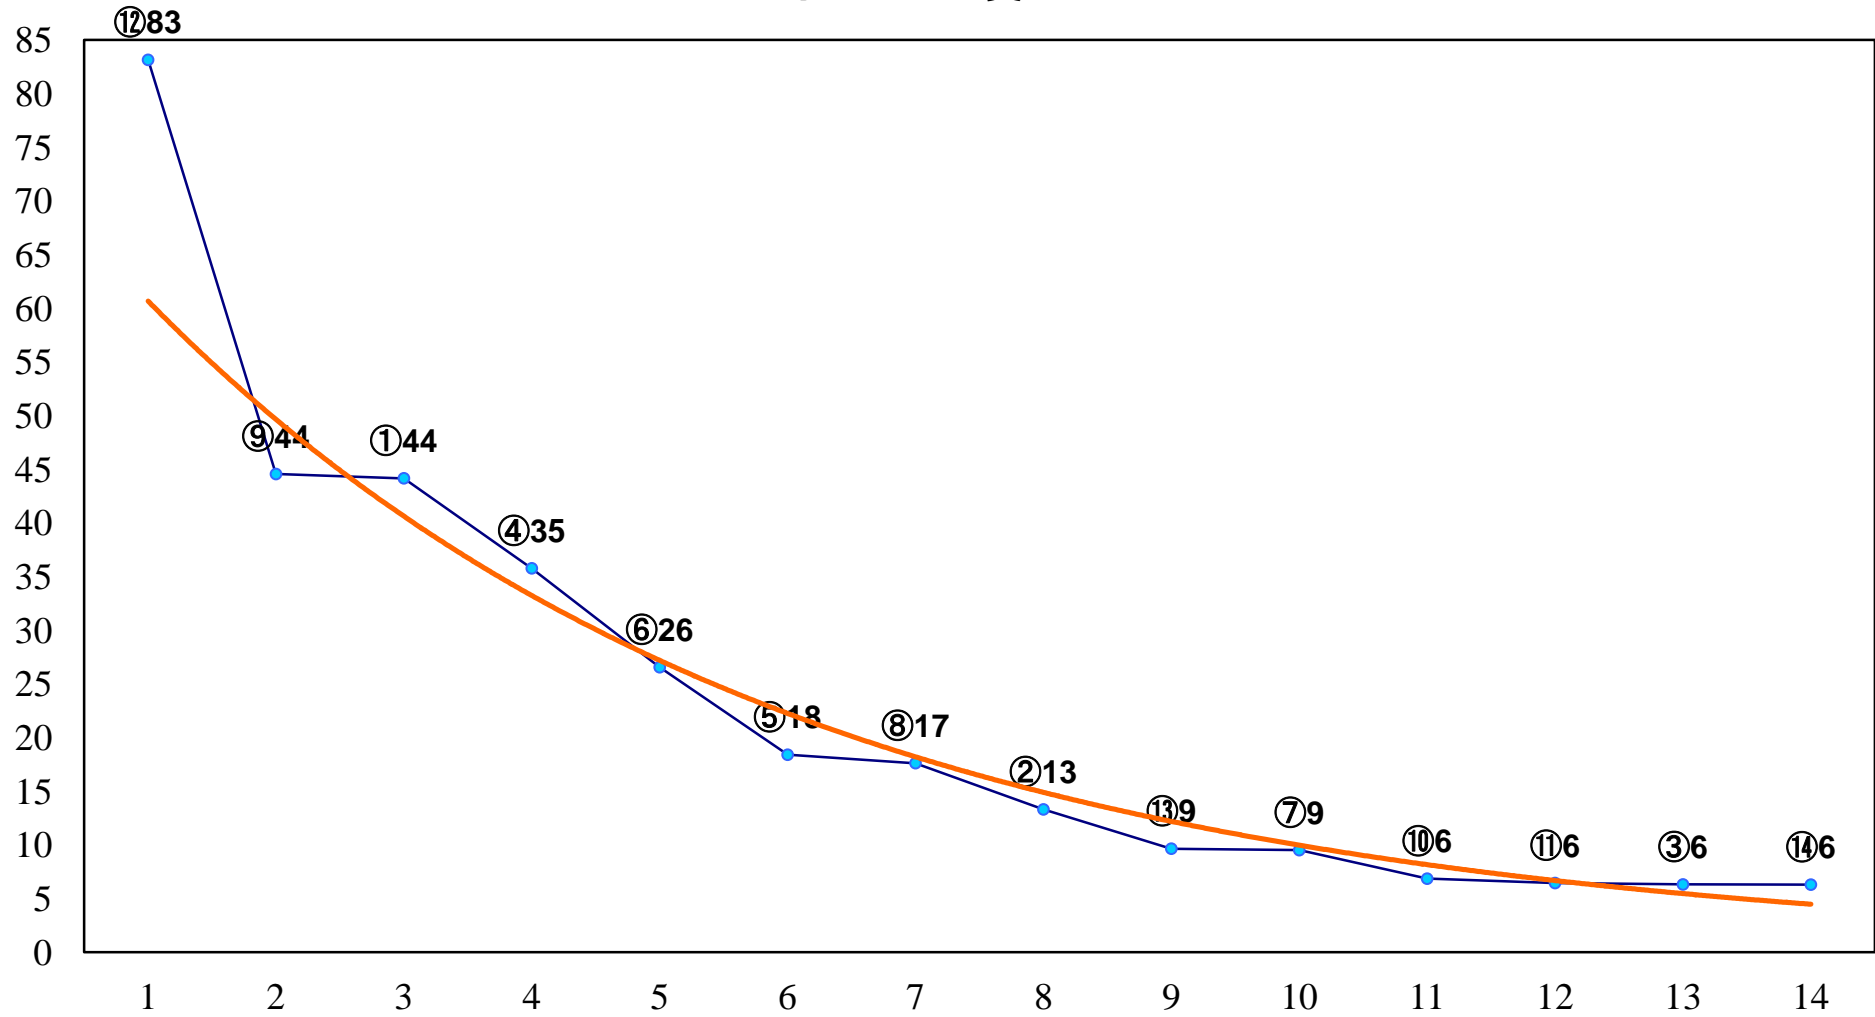

2017年02月15日(水) 大井競馬 12R 16:50
如月賞B3四選抜特別 右1200m