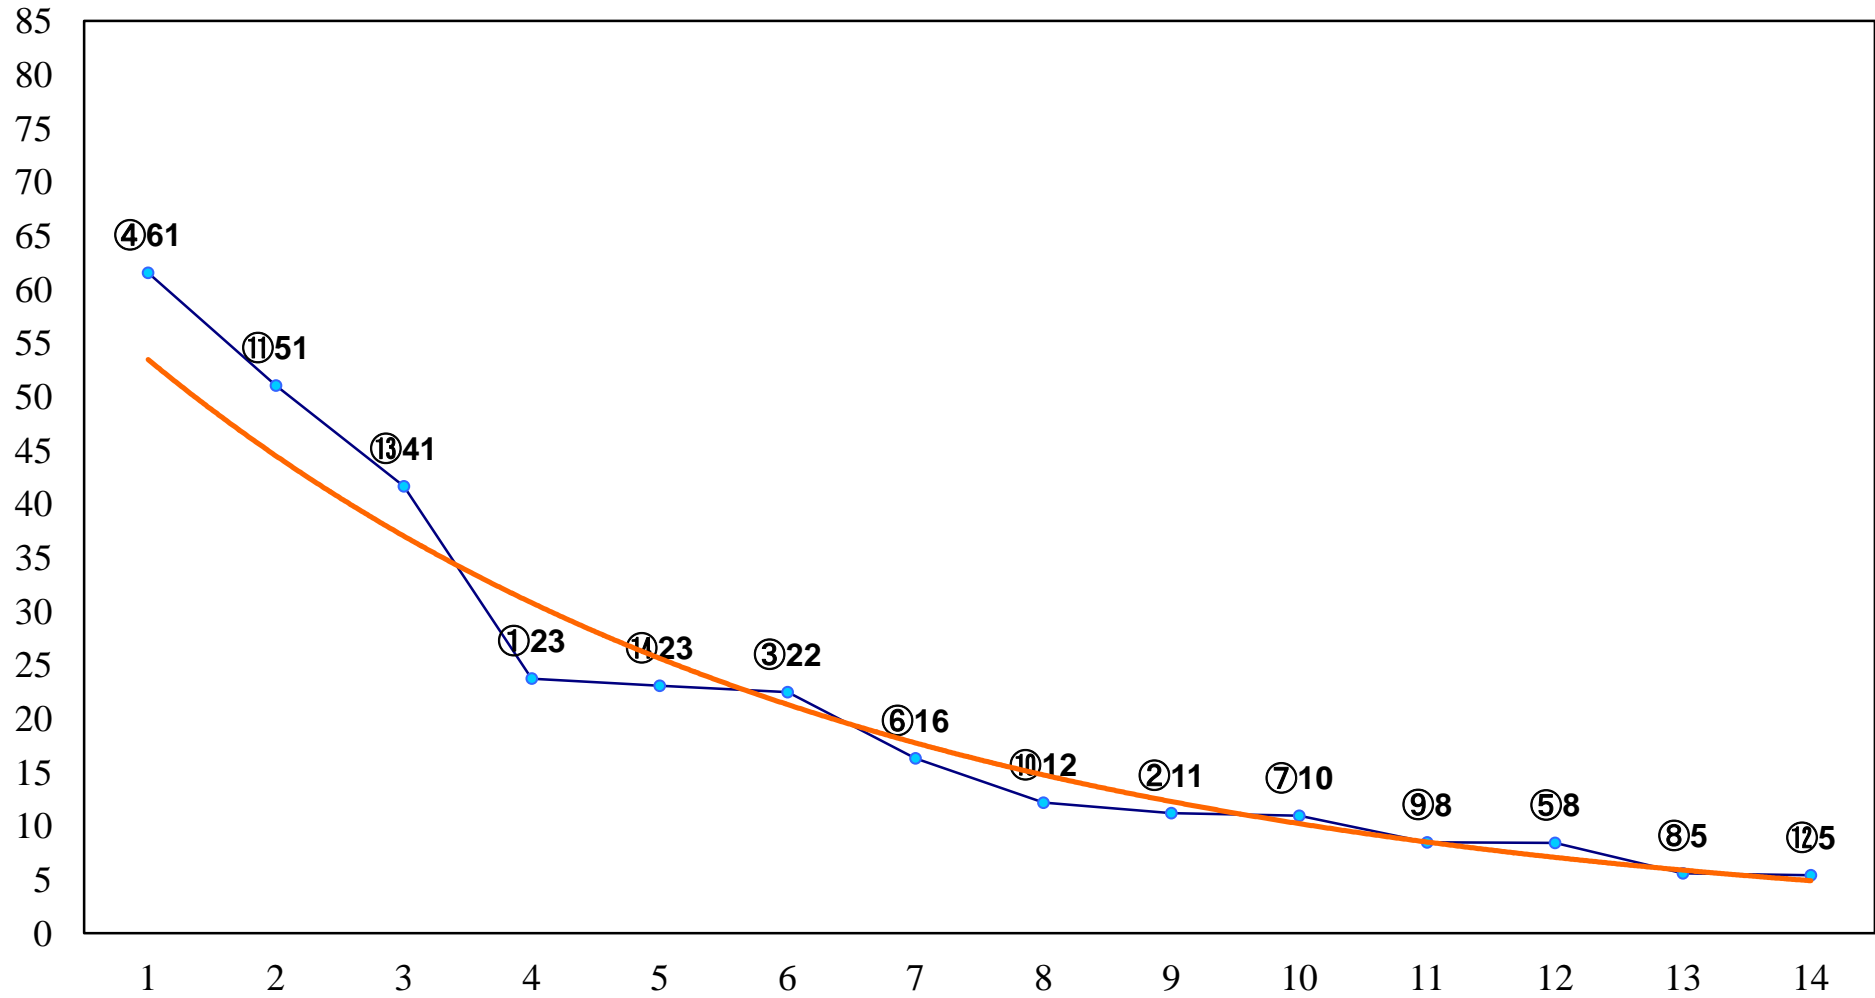

2017年02月15日(水) 大井競馬 1R 11:00
C3五六 右1200m

2017年02月15日(水) 大井競馬 2R 11:30
C3五六 右1600m

2017年02月15日(水) 大井競馬 3R 12:00
3歳135万円以下 右1200m

2017年02月15日(水) 大井競馬 4R 12:30
3歳135万円以下 右1500m

2017年02月15日(水) 大井競馬 5R 13:05
3歳185万円以下 右1200m