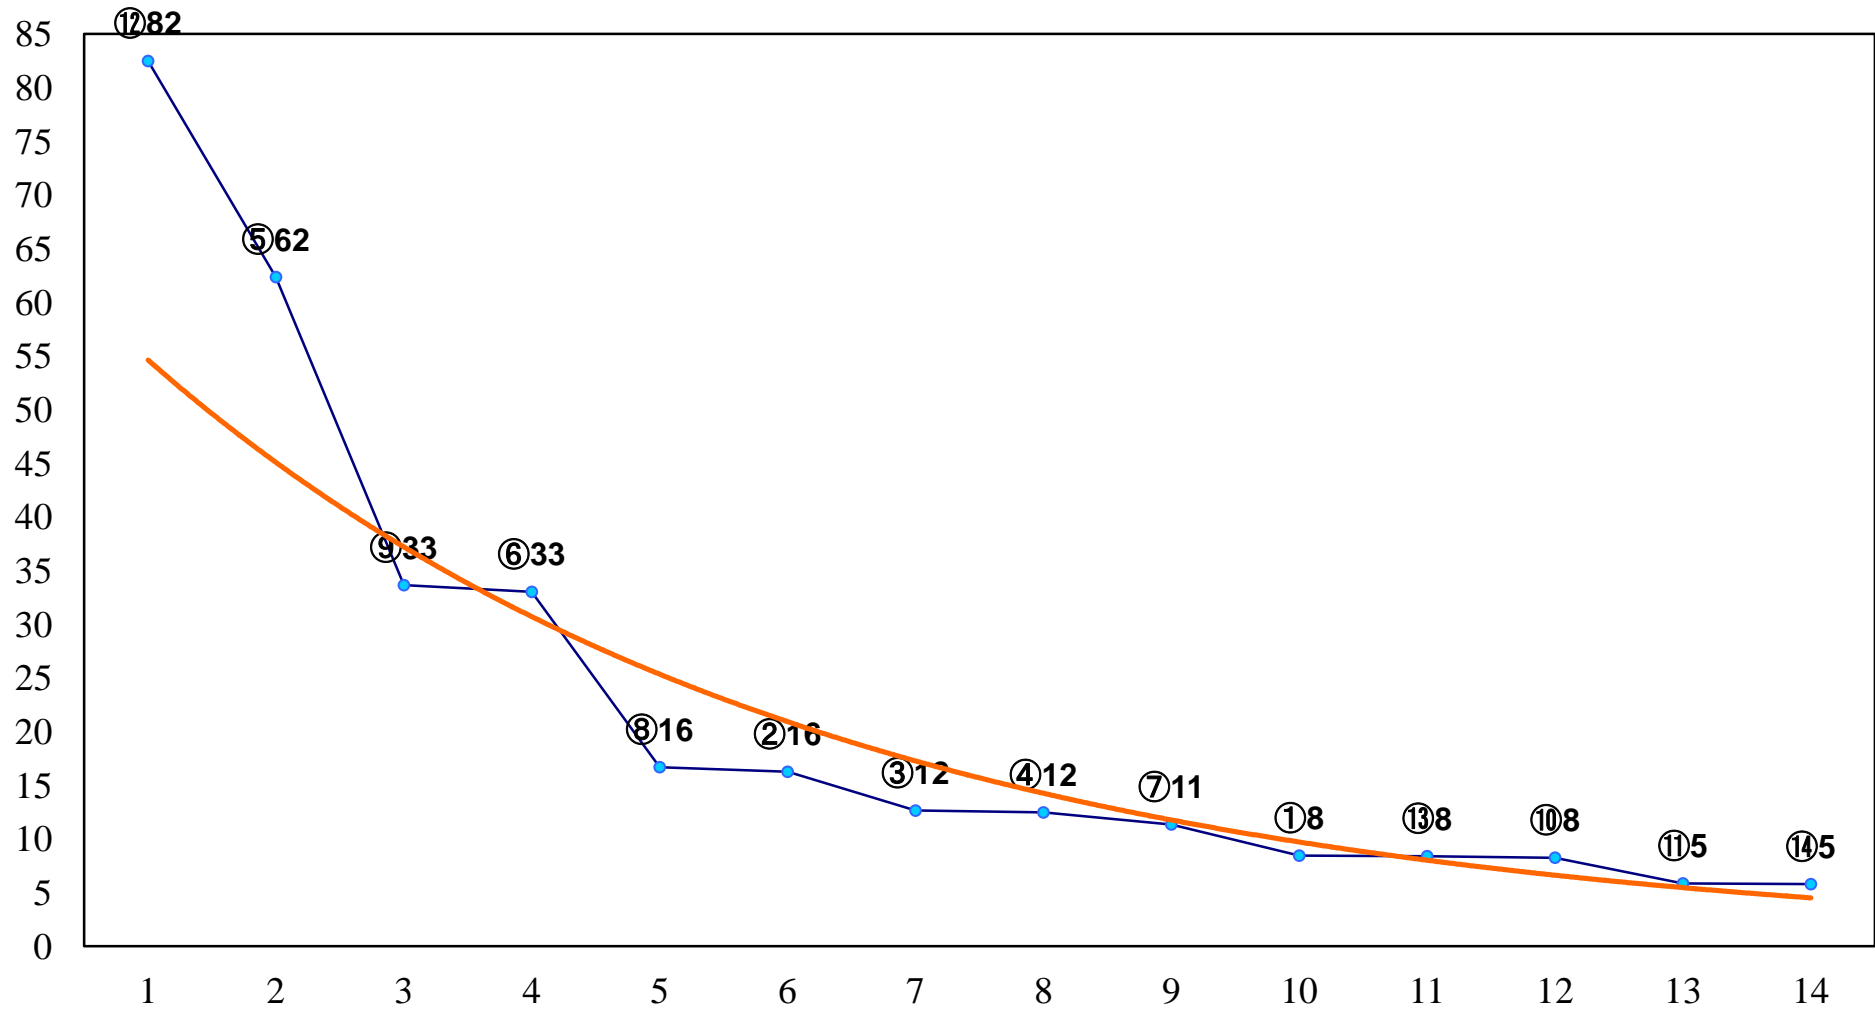

2017年02月15日(水) 大井競馬 9R 15:05
C2七八九 右1600m