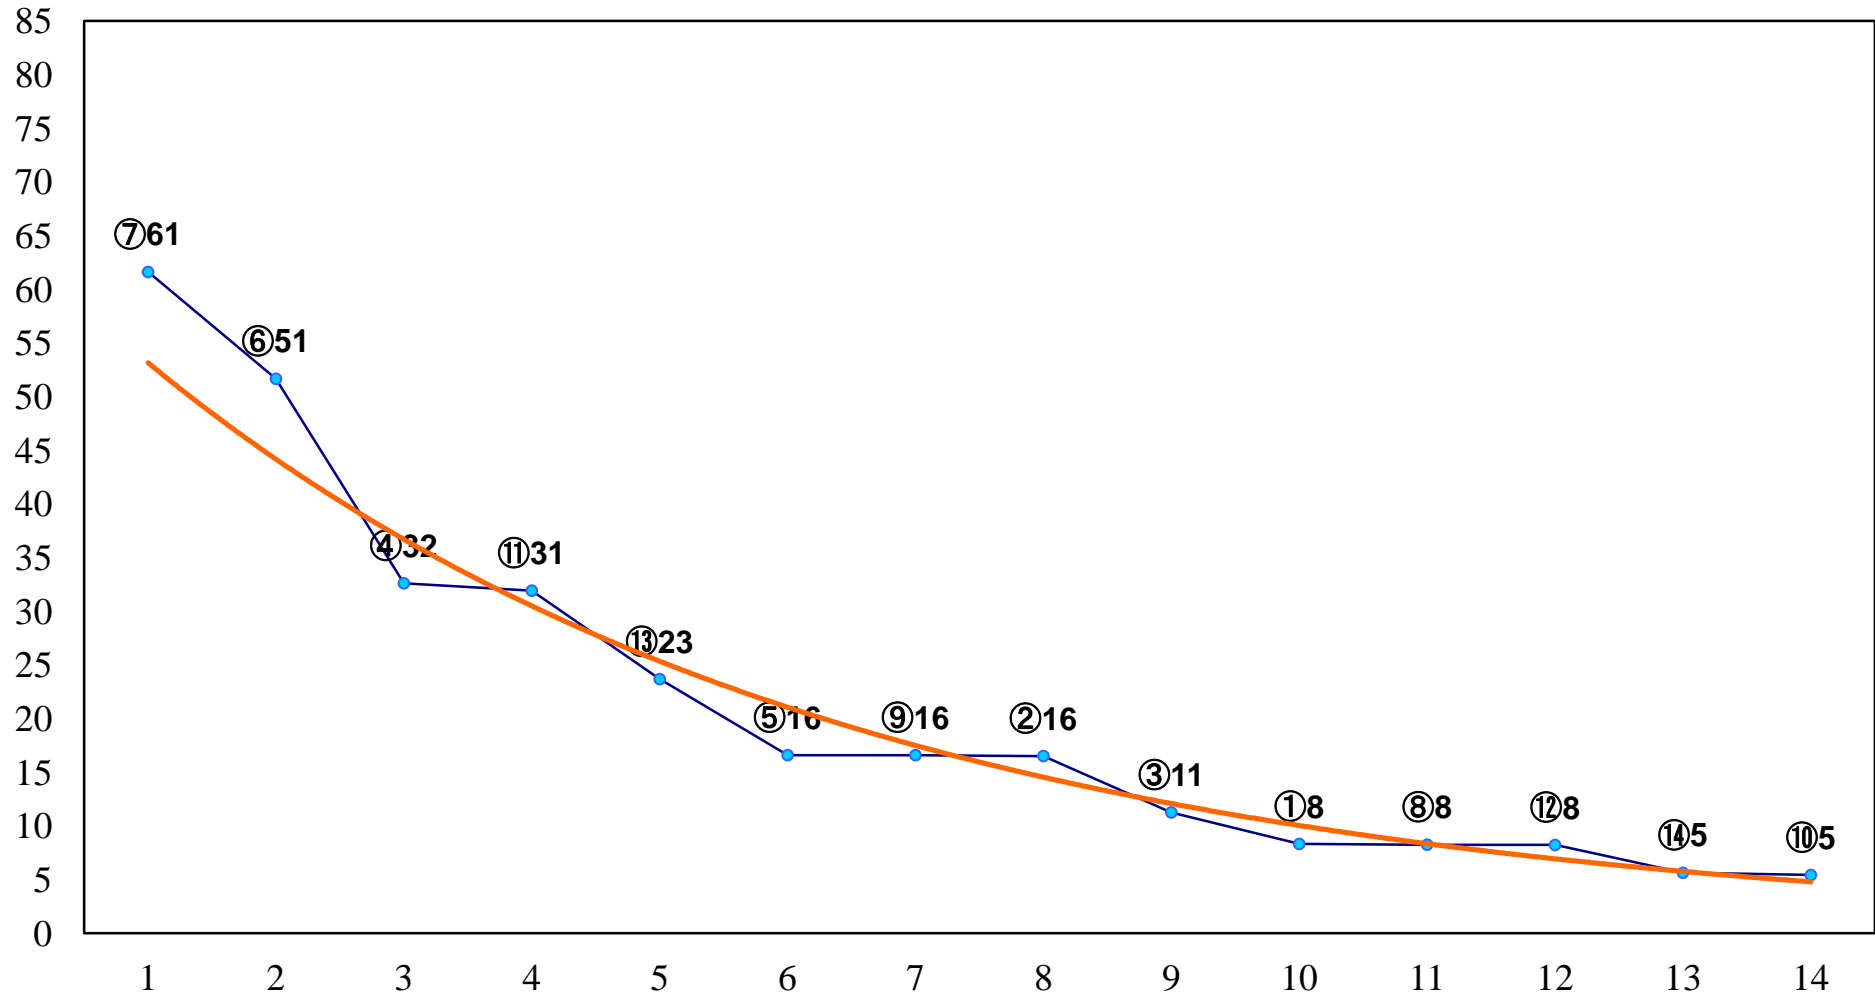

2017年02月15日(水) 大井競馬 1R 11:00
C3五六 右1200m

2017年02月15日(水) 大井競馬 2R 11:30
C3五六 右1600m

2017年02月15日(水) 大井競馬 3R 12:00
3歳135万円以下 右1200m

2017年02月15日(水) 大井競馬 4R 12:30
3歳135万円以下 右1500m

2017年02月15日(水) 大井競馬 5R 13:05
3歳185万円以下 右1200m