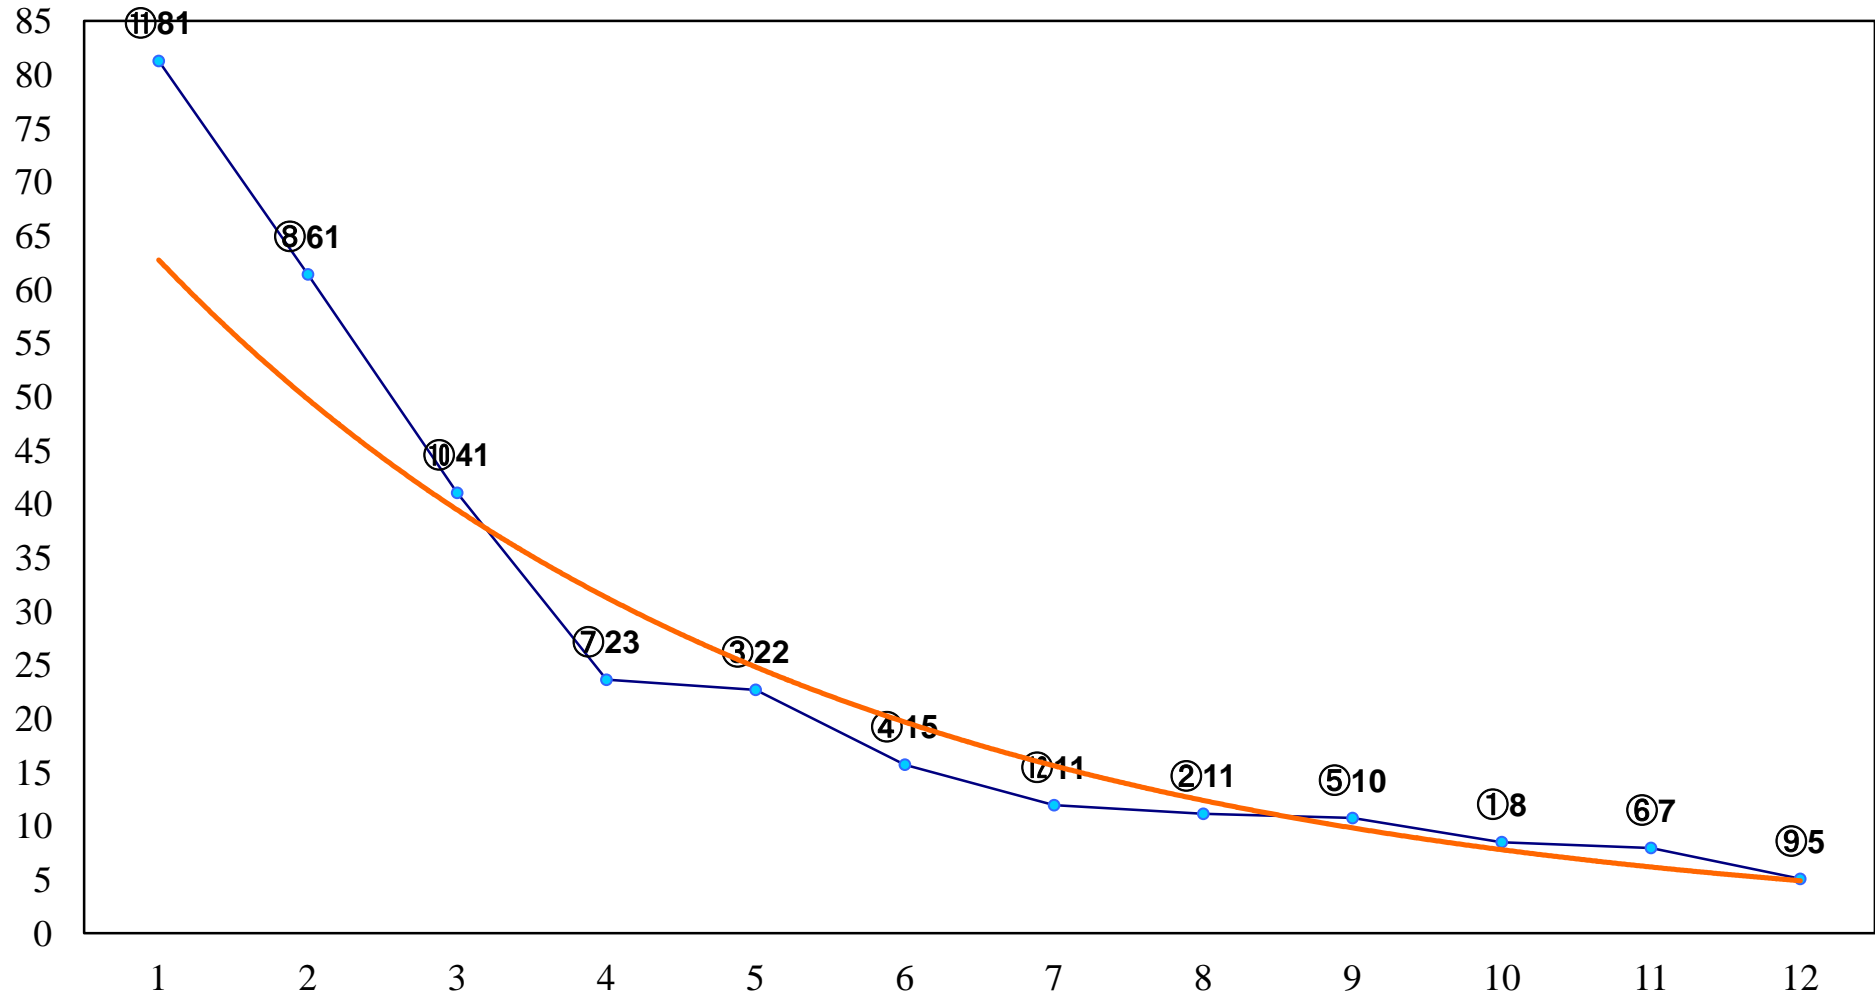

2017年02月15日(水) 大井競馬 1R 11:00
C3五六 右1200m

2017年02月15日(水) 大井競馬 2R 11:30
C3五六 右1600m

2017年02月15日(水) 大井競馬 3R 12:00
3歳135万円以下 右1200m

2017年02月15日(水) 大井競馬 4R 12:30
3歳135万円以下 右1500m

2017年02月15日(水) 大井競馬 5R 13:05
3歳185万円以下 右1200m