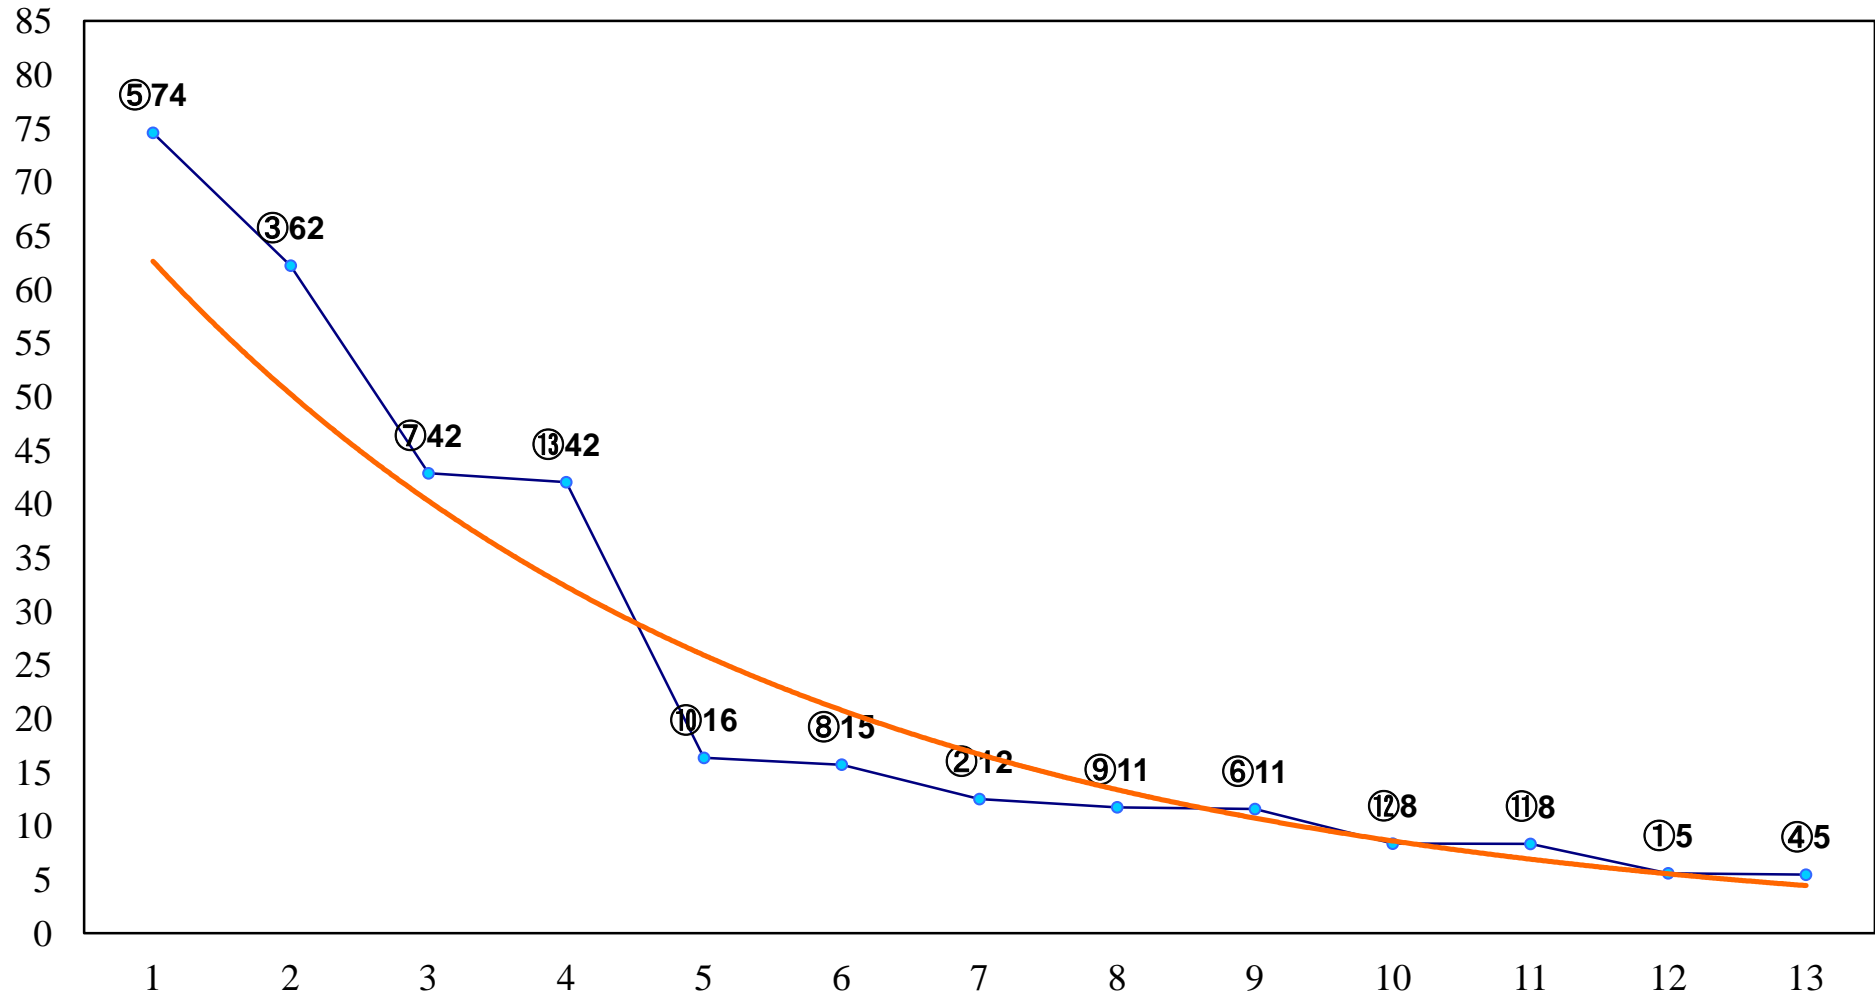

2017年02月15日(水) 大井競馬 6R 13:35
3歳185万円以下 右1500m