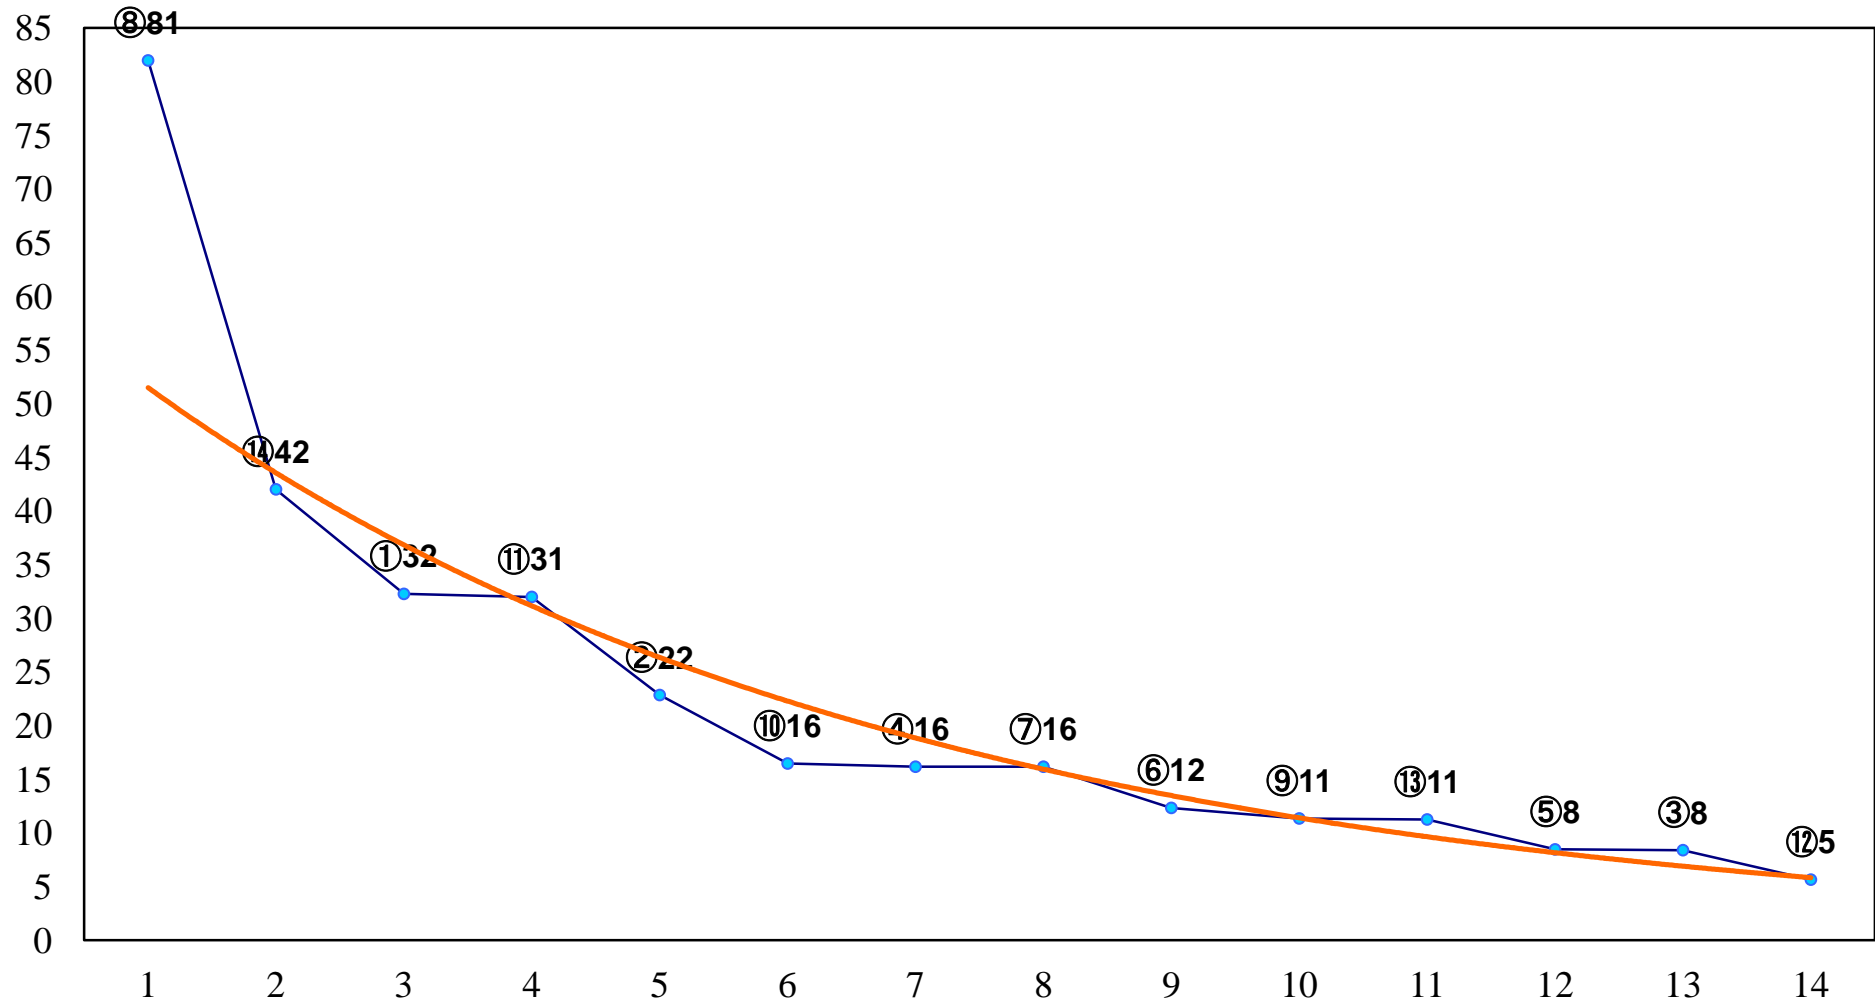

2017年02月15日(水) 大井競馬 1R 11:00
C3五六 右1200m

2017年02月15日(水) 大井競馬 2R 11:30
C3五六 右1600m

2017年02月15日(水) 大井競馬 3R 12:00
3歳135万円以下 右1200m

2017年02月15日(水) 大井競馬 4R 12:30
3歳135万円以下 右1500m

2017年02月15日(水) 大井競馬 5R 13:05
3歳185万円以下 右1200m