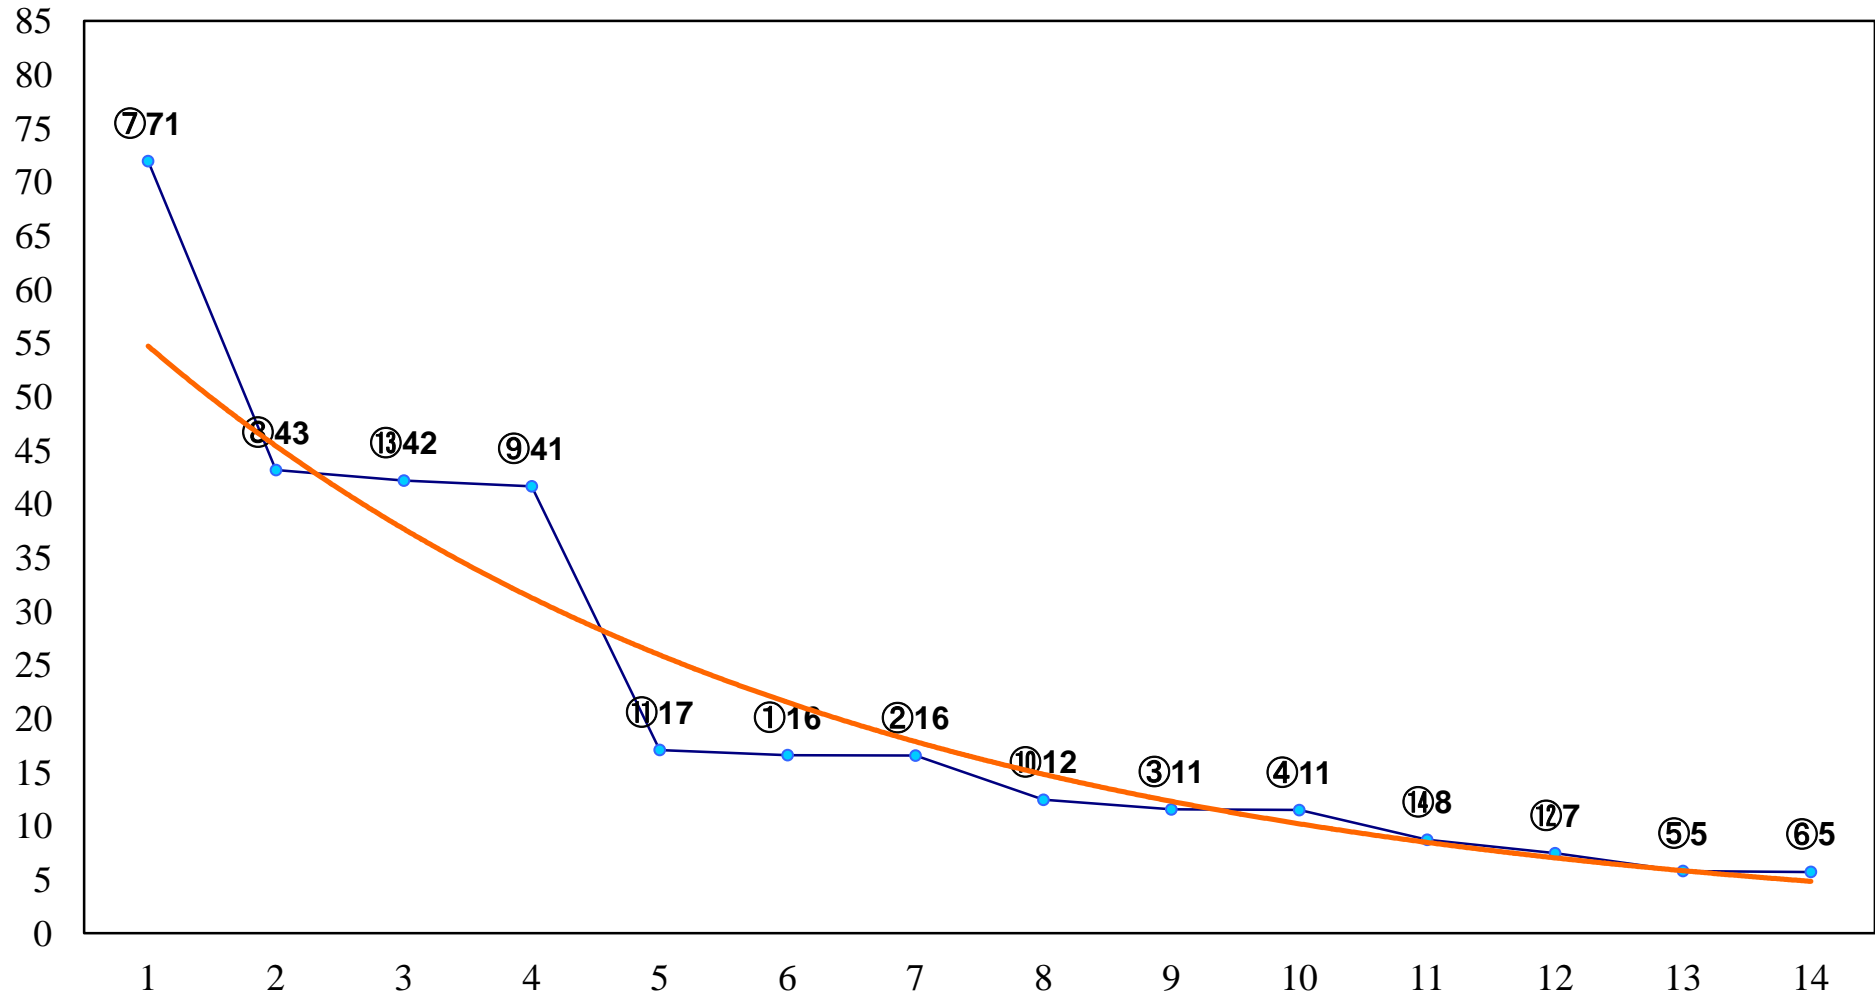

2017年02月15日(水) 大井競馬 8R 14:35
C2七八九 右1400m