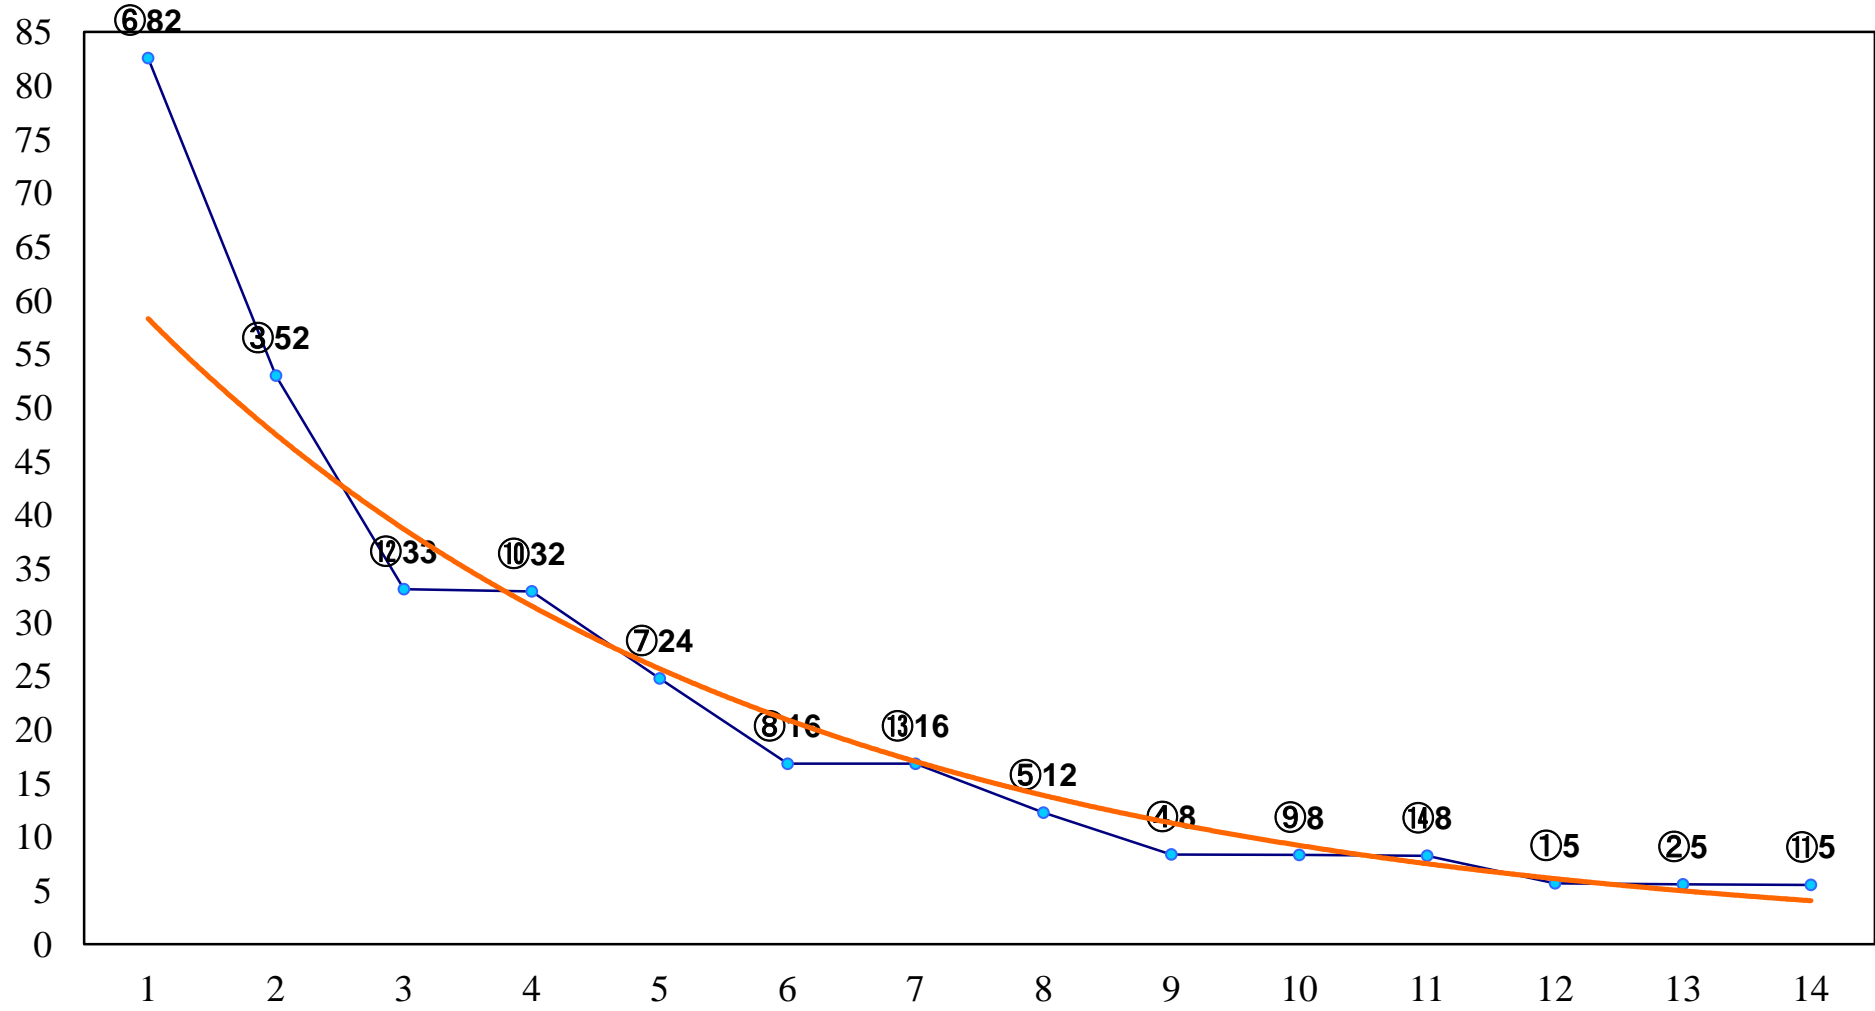

2017年02月15日(水) 大井競馬 1R 11:00
C3五六 右1200m

2017年02月15日(水) 大井競馬 2R 11:30
C3五六 右1600m

2017年02月15日(水) 大井競馬 3R 12:00
3歳135万円以下 右1200m

2017年02月15日(水) 大井競馬 4R 12:30
3歳135万円以下 右1500m

2017年02月15日(水) 大井競馬 5R 13:05
3歳185万円以下 右1200m