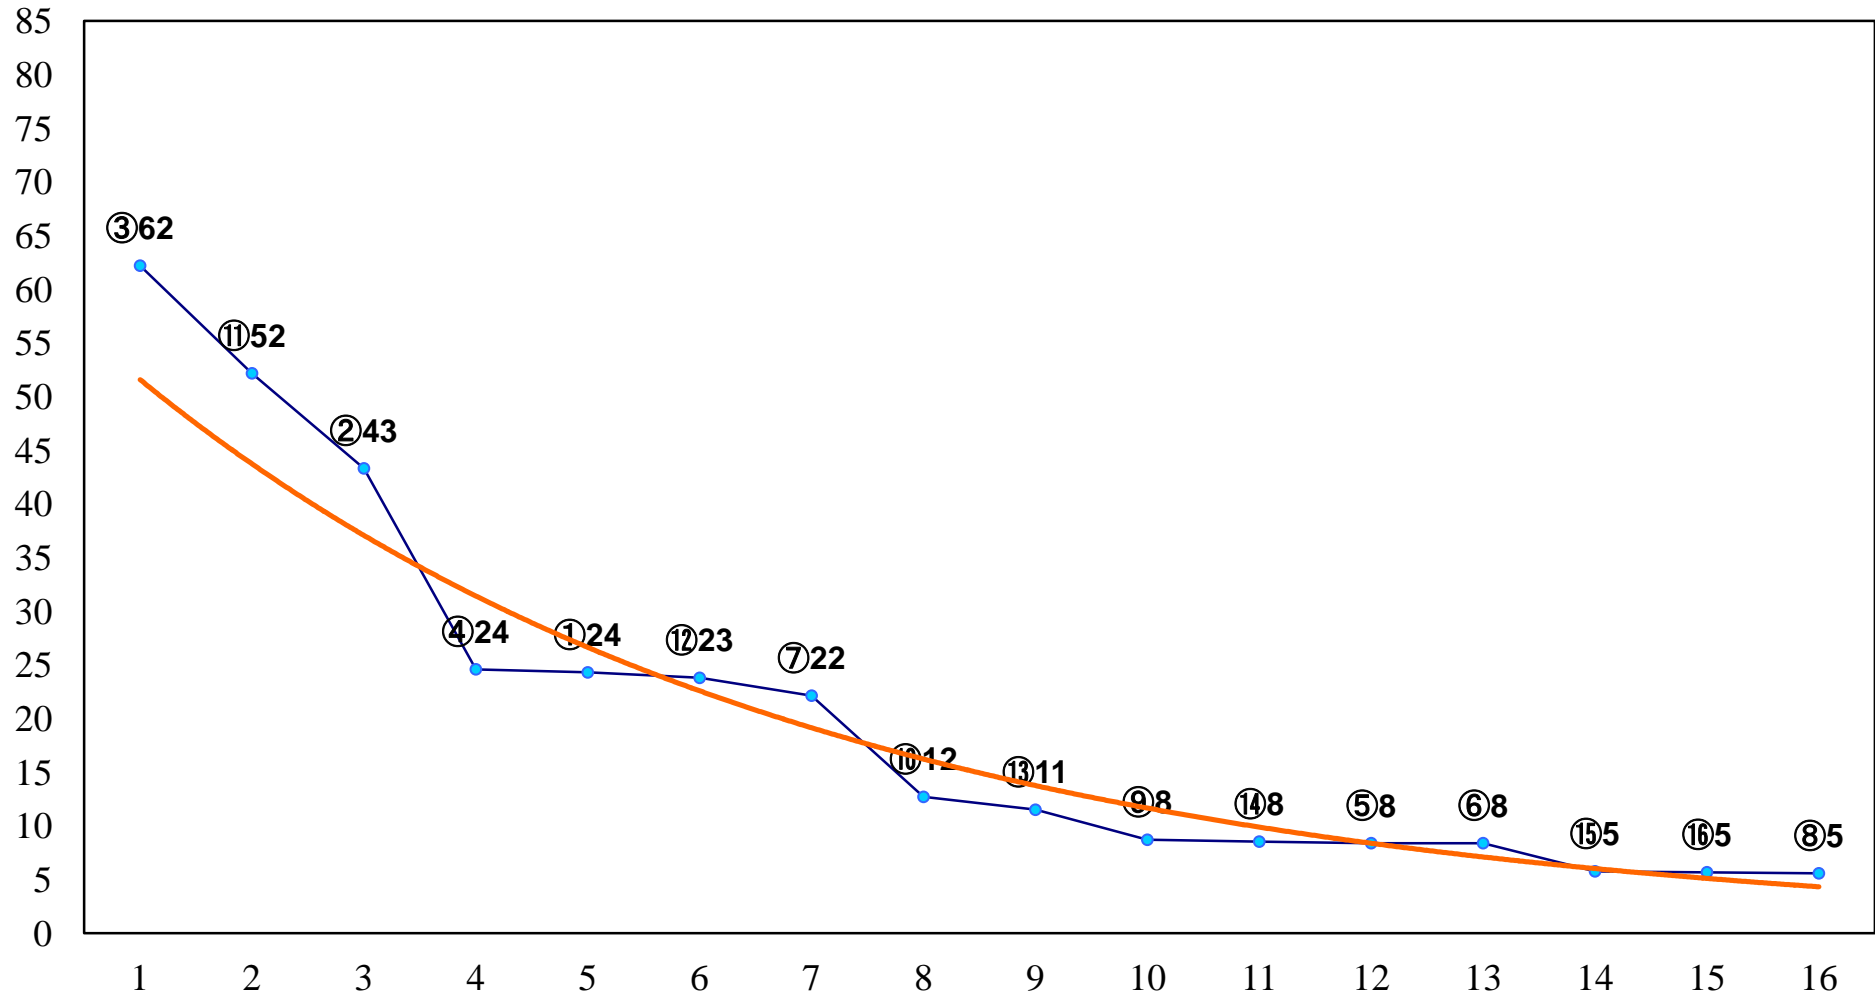

2017年02月17日(金) 大井競馬 1R 11:00  
C3一 二 右1200m

2017年02月17日(金) 大井競馬 2R 11:30  
C3一 二 右1600m

2017年02月17日(金) 大井競馬 3R 12:00  
3歳350万円以下 右1200m

2017年02月17日(金) 大井競馬 4R 12:30  
3歳350万円以下 右1600m

2017年02月17日(金) 大井競馬 5R 13:05  
C2十二 十三 右1200m

2017年02月17日(金) 大井競馬 6R 13:35  
C2十二 十三 右1600m

2017年02月17日(金) 大井競馬 7R 14:05  
C1四五 右1200m

2017年02月17日(金) 大井競馬 8R 14:35  
C1四五 右1600m

2017年02月17日(金) 大井競馬 9R 15:05  
特選B3五 右1600m

2017年02月17日(金) 大井競馬 10R 15:40  
若獅子特別3歳選抜 右1800m