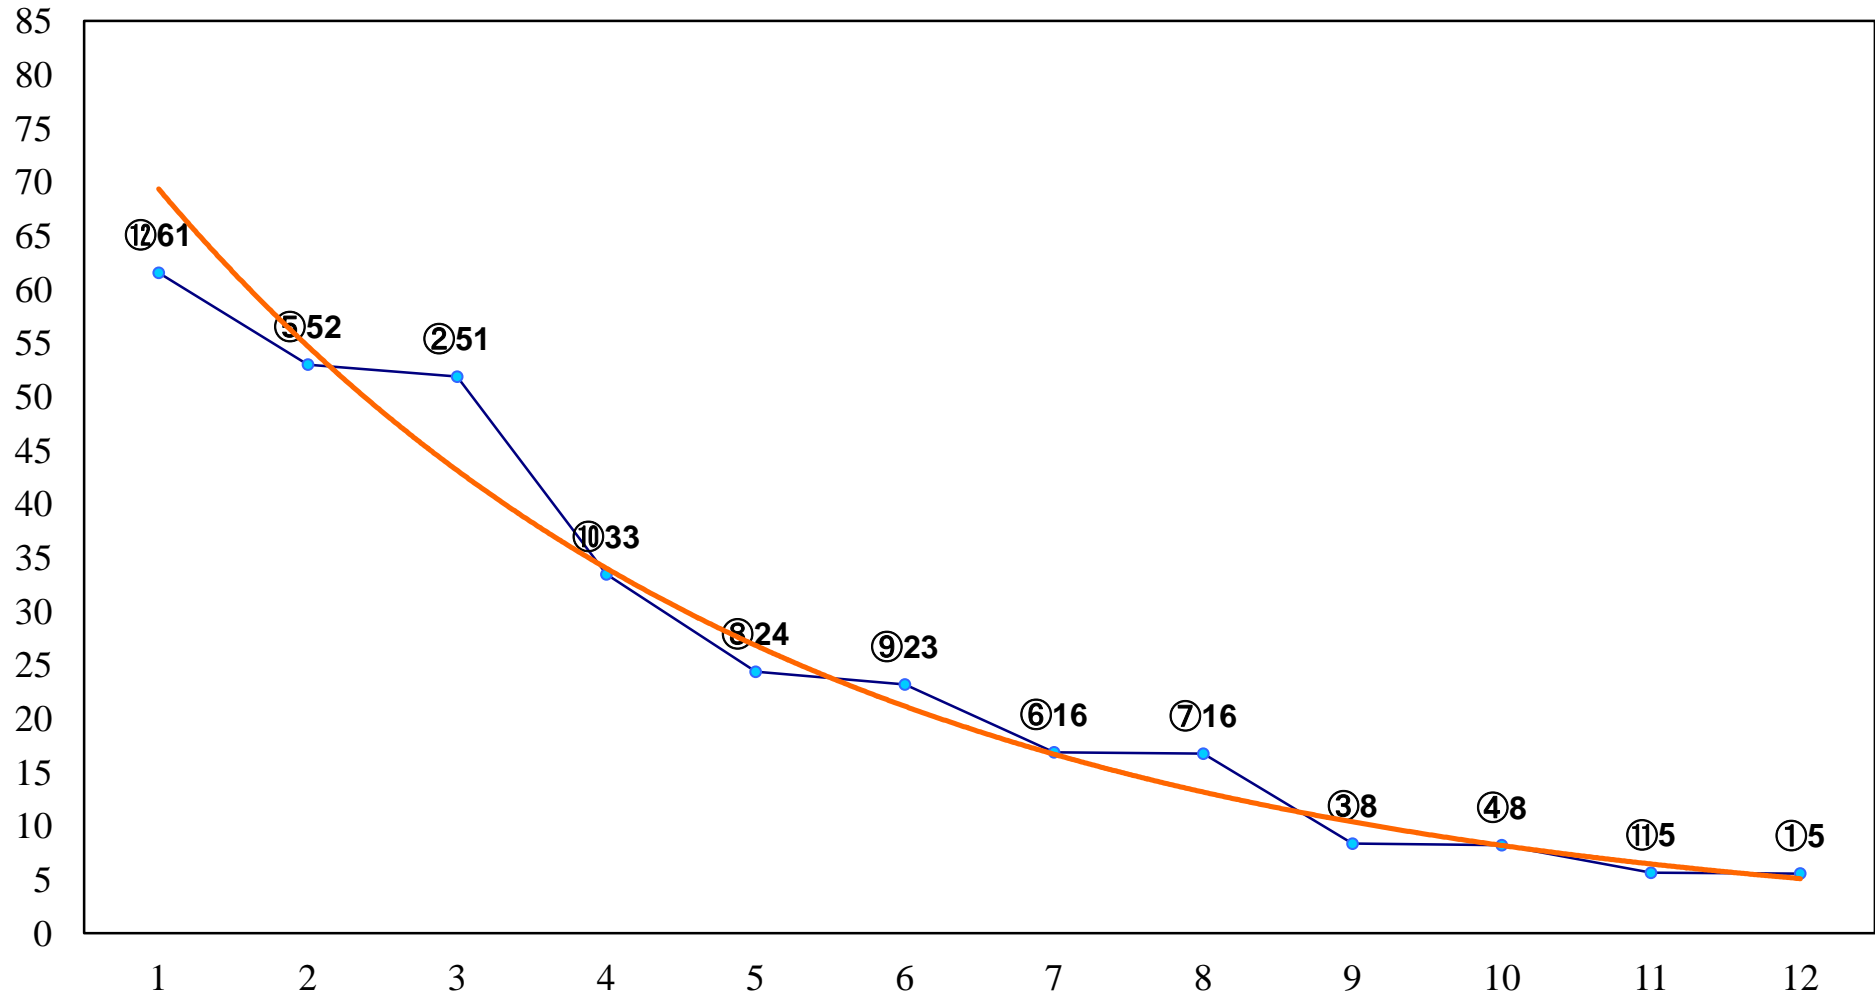

2017年02月17日(金) 大井競馬 6R 13:35
C2十二 十三 右1600m