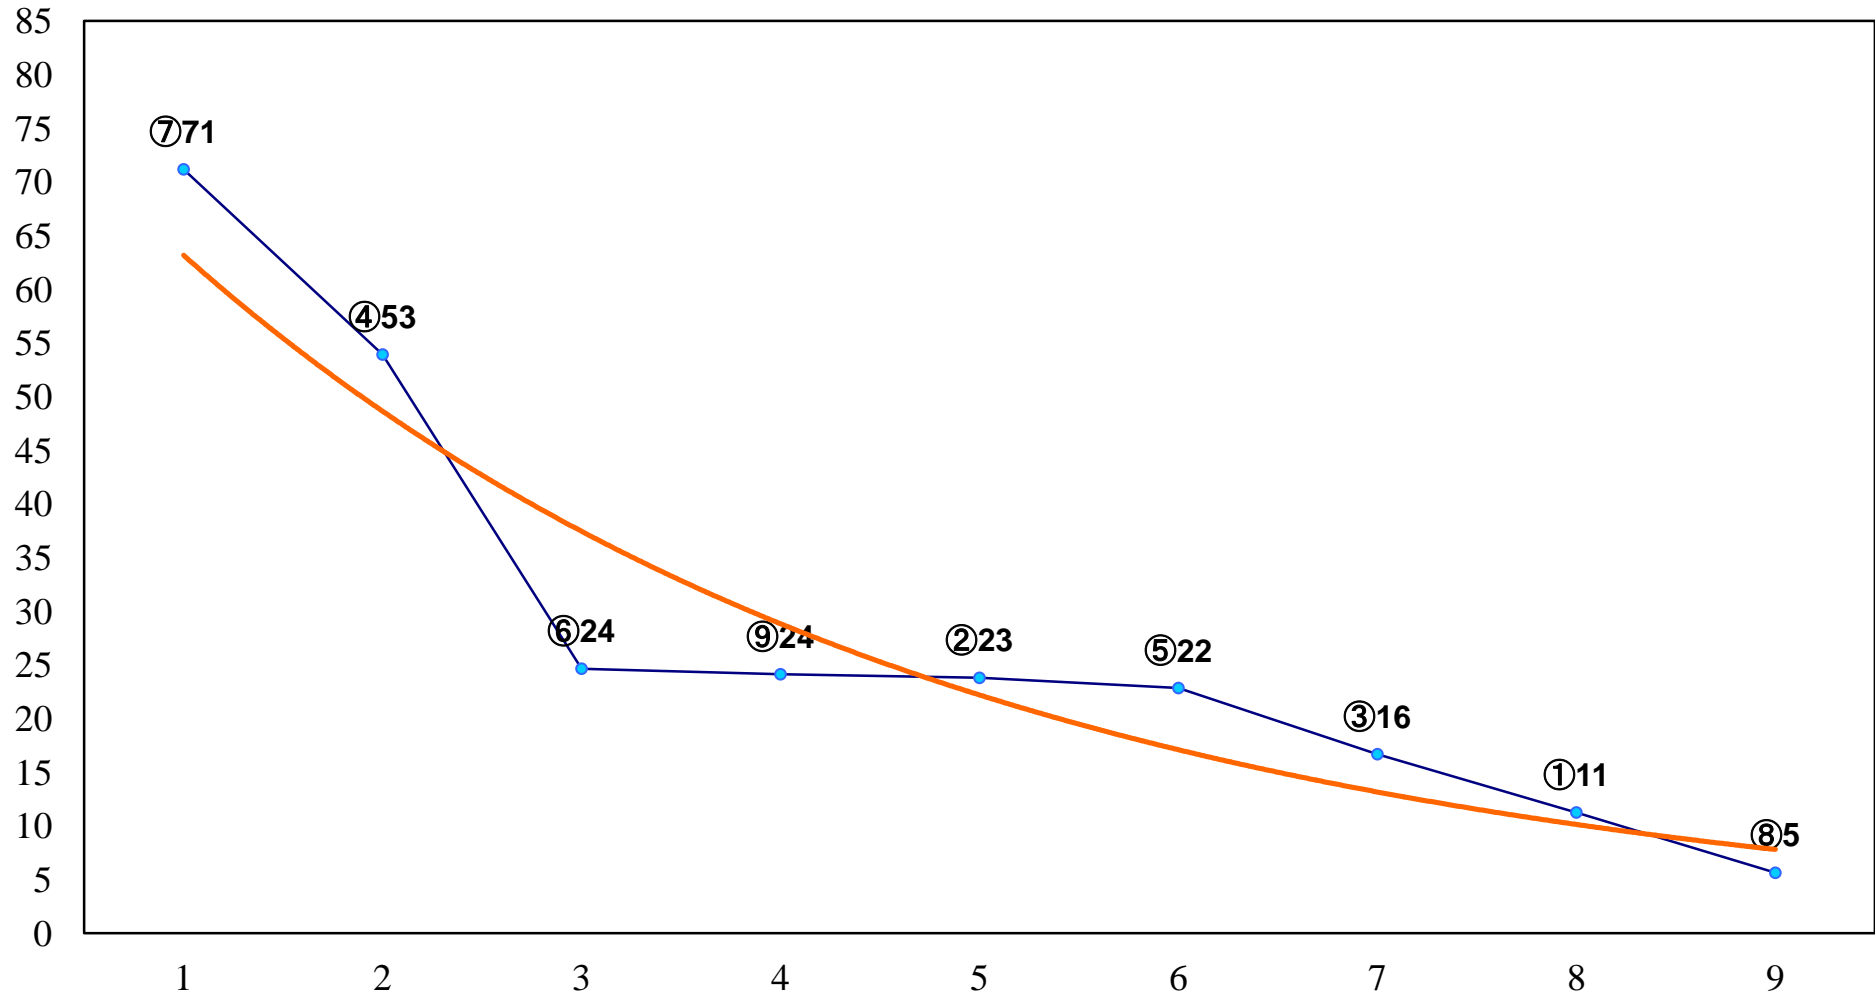

2017年02月17日(金) 大井競馬 6R 13:35  
C2十二 十三 右1600m

2017年02月17日(金) 大井競馬 7R 14:05  
C1四五 右1200m

2017年02月17日(金) 大井競馬 8R 14:35  
C1四五 右1600m

2017年02月17日(金) 大井競馬 9R 15:05  
特選B3五 右1600m

2017年02月17日(金) 大井競馬 10R 15:40  
若獅子特別3歳選抜 右1800m