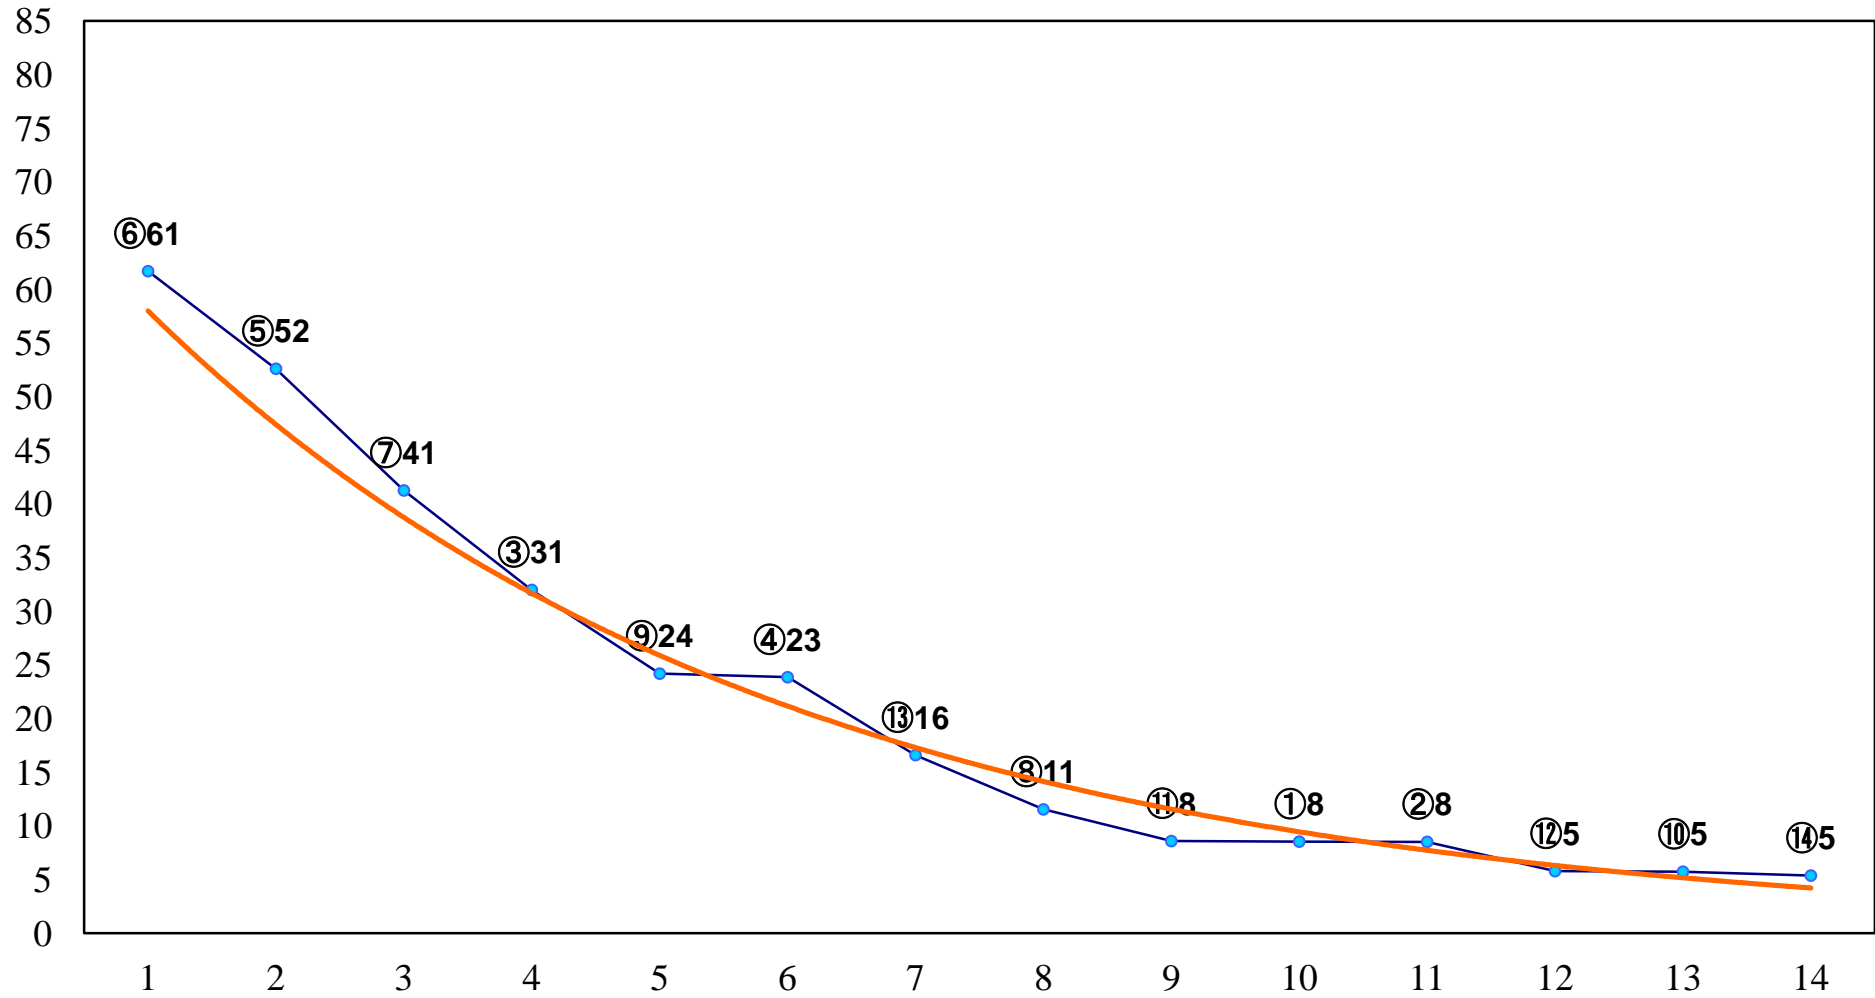

2017年02月17日(金) 大井競馬 1R 11:00  
C3一 二 右1200m

2017年02月17日(金) 大井競馬 2R 11:30  
C3一 二 右1600m

2017年02月17日(金) 大井競馬 3R 12:00  
3歳350万円以下 右1200m

2017年02月17日(金) 大井競馬 4R 12:30  
3歳350万円以下 右1600m

2017年02月17日(金) 大井競馬 5R 13:05  
C2十二 十三 右1200m

2017年02月17日(金) 大井競馬 6R 13:35  
C2十二 十三 右1600m

2017年02月17日(金) 大井競馬 7R 14:05  
C1四五 右1200m

2017年02月17日(金) 大井競馬 8R 14:35  
C1四五 右1600m

2017年02月17日(金) 大井競馬 9R 15:05  
特選B3五 右1600m

2017年02月17日(金) 大井競馬 10R 15:40  
若獅子特別3歳選抜 右1800m