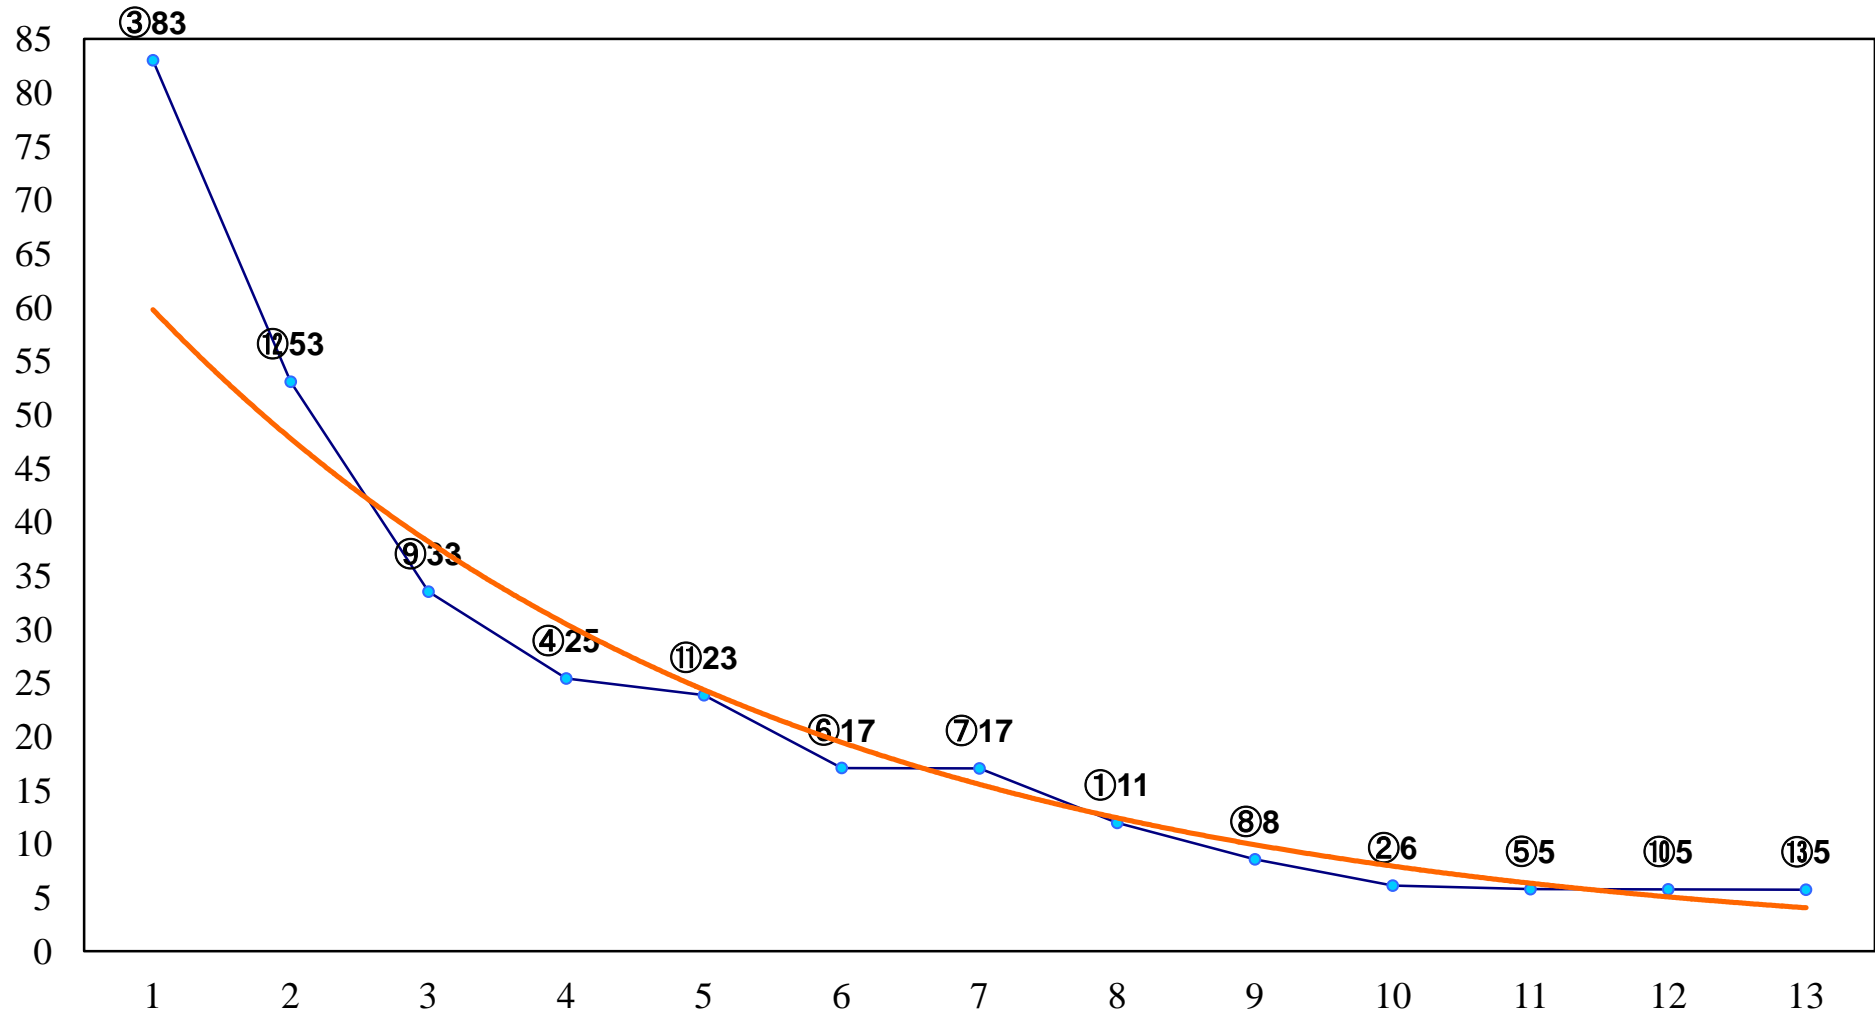

2017年02月17日(金) 大井競馬 8R 14:35
C1四五 右1600m