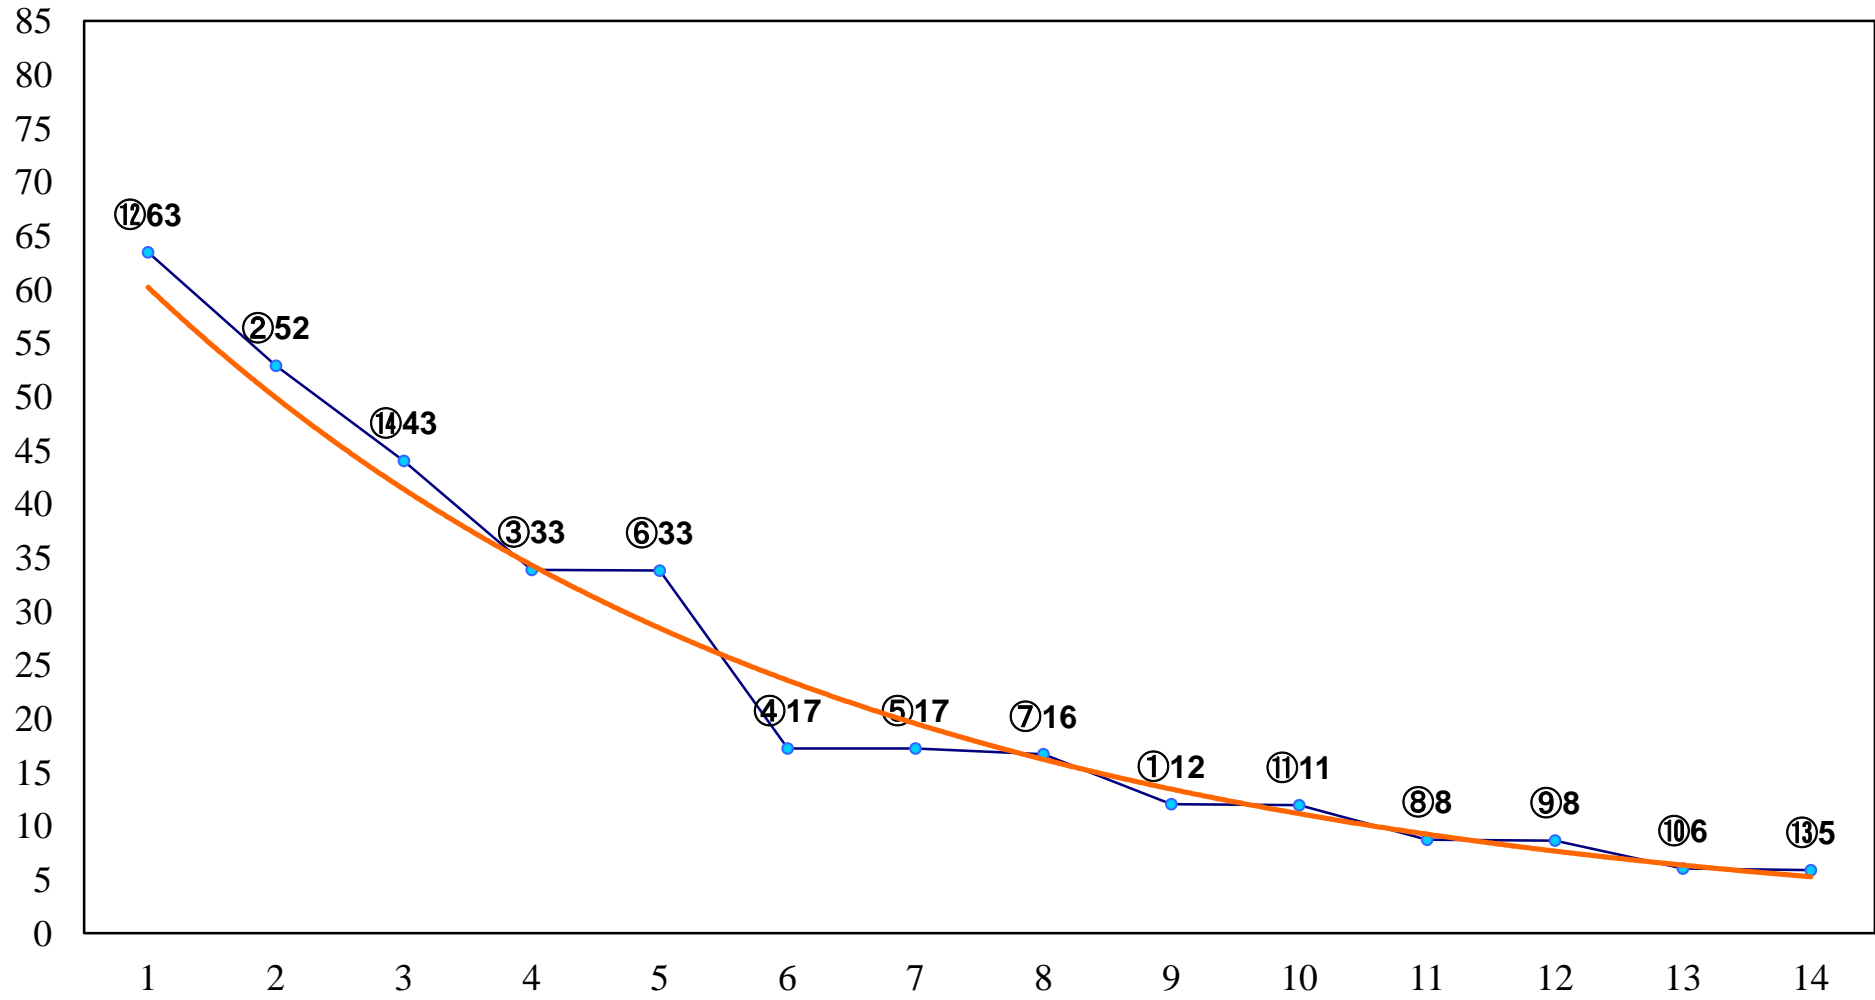

2017年02月17日(金) 大井競馬 7R 14:05
C1四五 右1200m