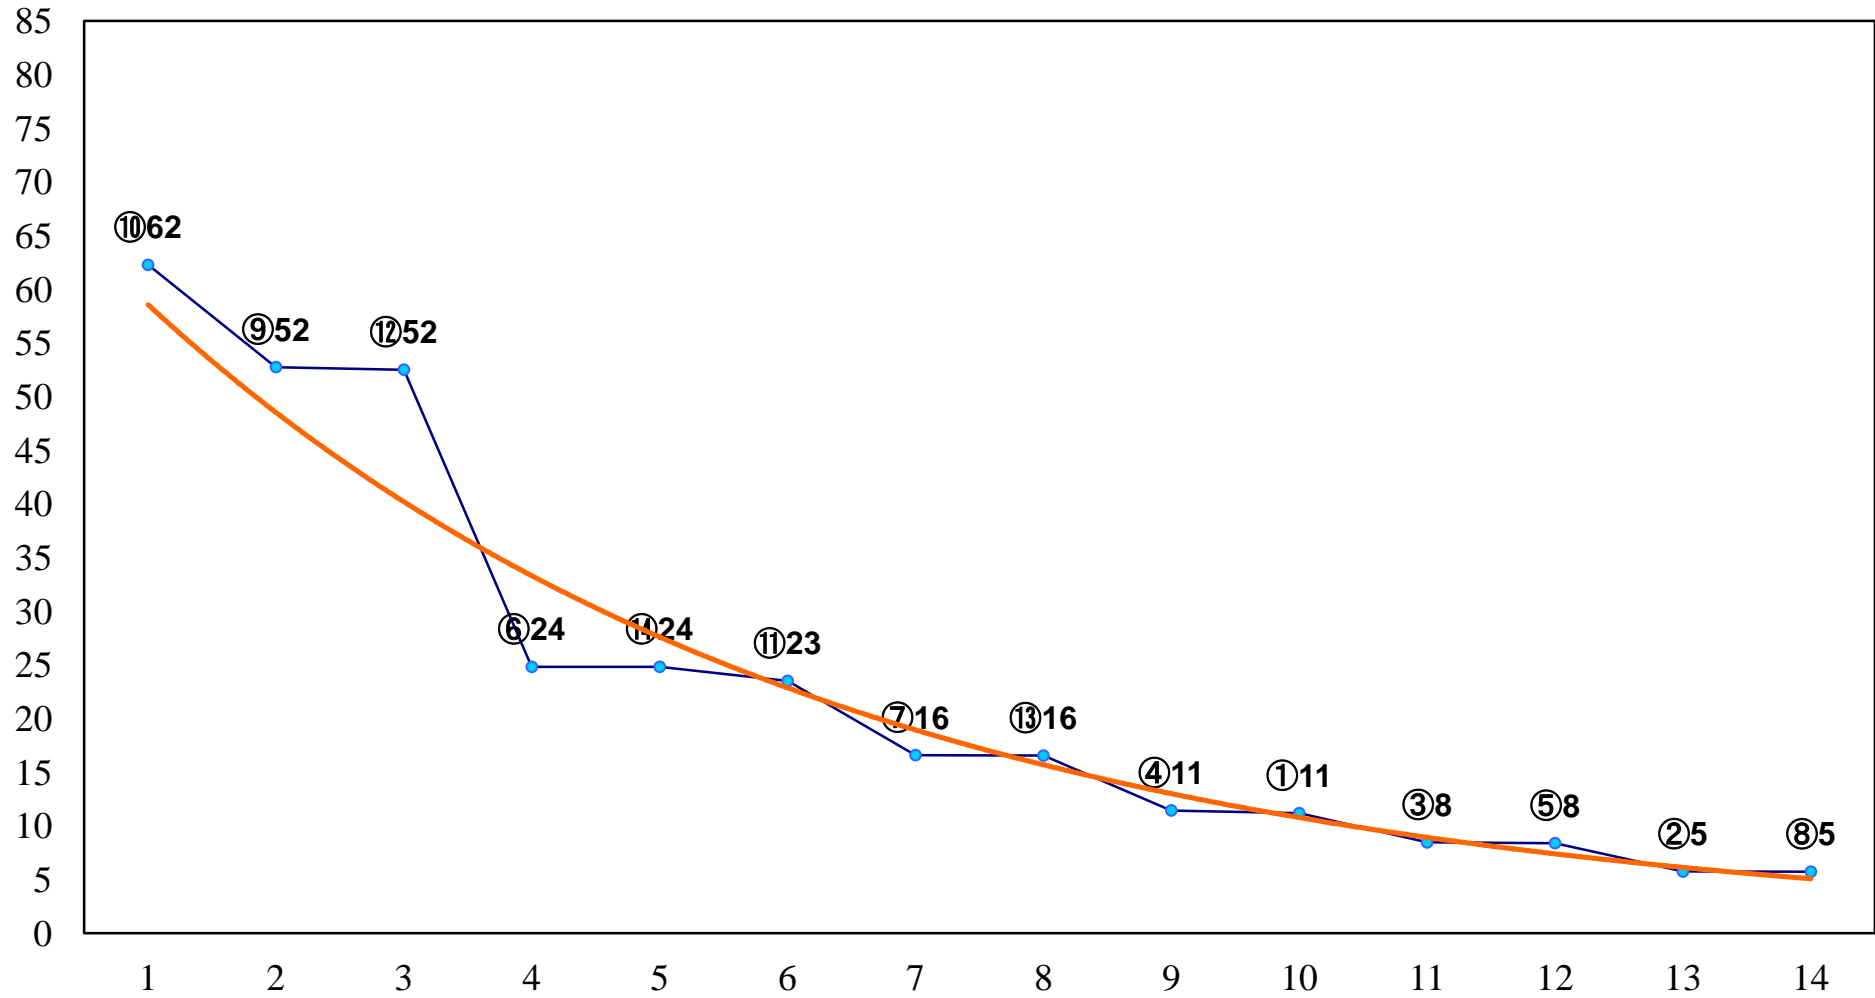

2017年02月17日(金) 大井競馬 1R 11:00  
C3一 二 右1200m

2017年02月17日(金) 大井競馬 2R 11:30  
C3一 二 右1600m

2017年02月17日(金) 大井競馬 3R 12:00  
3歳350万円以下 右1200m

2017年02月17日(金) 大井競馬 4R 12:30  
3歳350万円以下 右1600m

2017年02月17日(金) 大井競馬 5R 13:05  
C2十二 十三 右1200m

2017年02月17日(金) 大井競馬 6R 13:35  
C2十二 十三 右1600m

2017年02月17日(金) 大井競馬 7R 14:05  
C1四五 右1200m

2017年02月17日(金) 大井競馬 8R 14:35  
C1四五 右1600m

2017年02月17日(金) 大井競馬 9R 15:05  
特選B3五 右1600m

2017年02月17日(金) 大井競馬 10R 15:40  
若獅子特別3歳選抜 右1800m