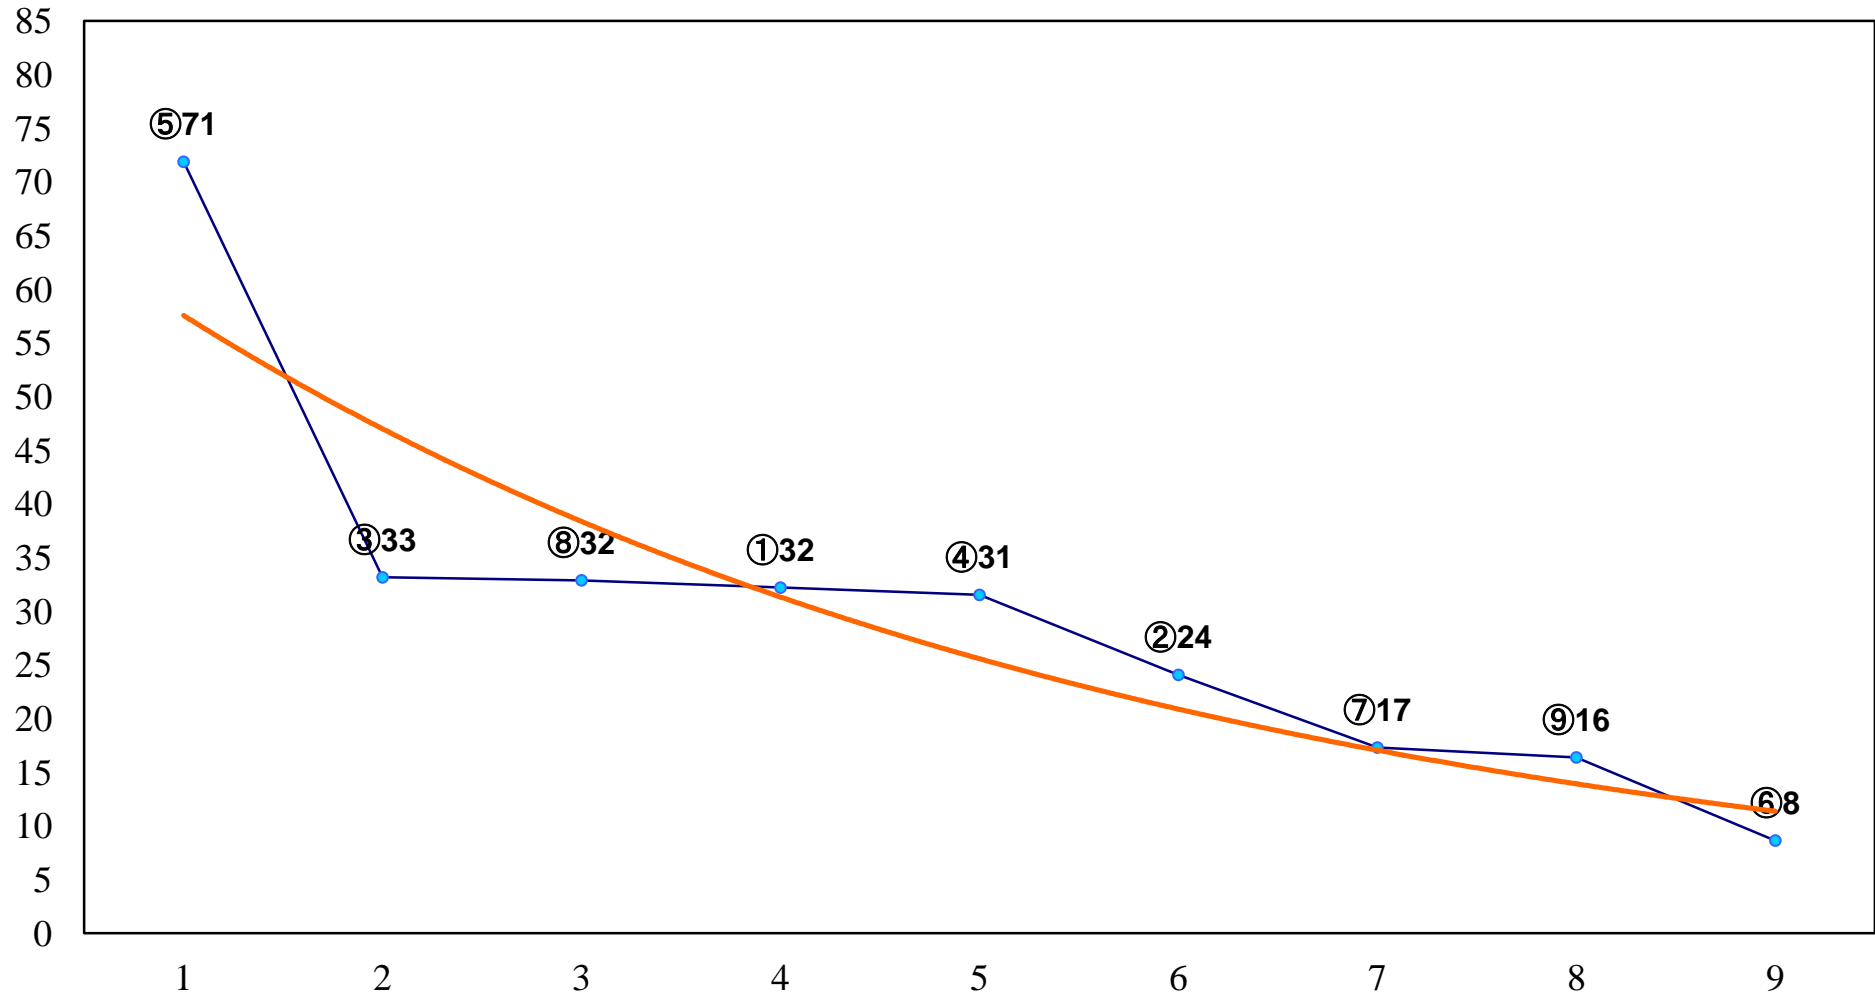

2017年02月17日(金) 大井競馬 1R 11:00  
C3一 二 右1200m

2017年02月17日(金) 大井競馬 2R 11:30  
C3一 二 右1600m

2017年02月17日(金) 大井競馬 3R 12:00  
3歳350万円以下 右1200m

2017年02月17日(金) 大井競馬 4R 12:30  
3歳350万円以下 右1600m

2017年02月17日(金) 大井競馬 5R 13:05  
C2十二 十三 右1200m

2017年02月17日(金) 大井競馬 6R 13:35  
C2十二 十三 右1600m

2017年02月17日(金) 大井競馬 7R 14:05  
C1四五 右1200m

2017年02月17日(金) 大井競馬 8R 14:35  
C1四五 右1600m

2017年02月17日(金) 大井競馬 9R 15:05  
特選B3五 右1600m

2017年02月17日(金) 大井競馬 10R 15:40  
若獅子特別3歳選抜 右1800m