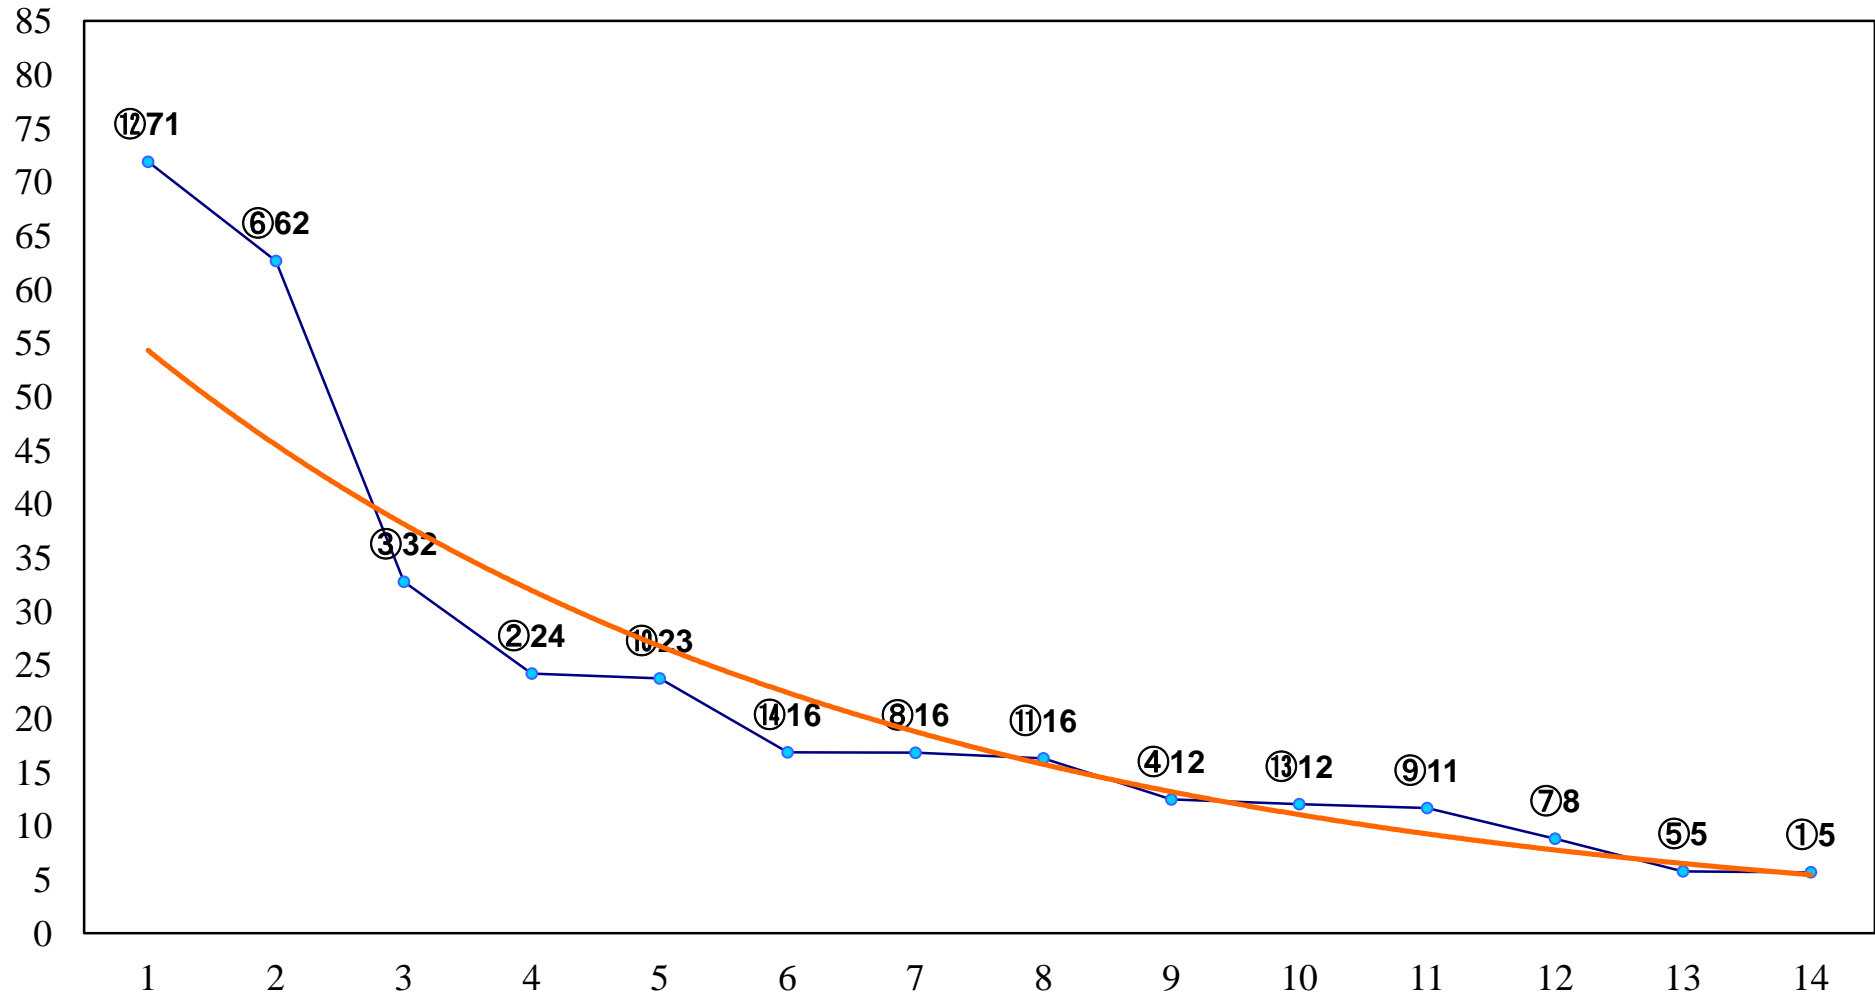

2017年02月17日(金) 大井競馬 1R 11:00  
C3一 二 右1200m

2017年02月17日(金) 大井競馬 2R 11:30  
C3一 二 右1600m

2017年02月17日(金) 大井競馬 3R 12:00  
3歳350万円以下 右1200m

2017年02月17日(金) 大井競馬 4R 12:30  
3歳350万円以下 右1600m

2017年02月17日(金) 大井競馬 5R 13:05  
C2十二 十三 右1200m

2017年02月17日(金) 大井競馬 6R 13:35  
C2十二 十三 右1600m

2017年02月17日(金) 大井競馬 7R 14:05  
C1四五 右1200m

2017年02月17日(金) 大井競馬 8R 14:35  
C1四五 右1600m

2017年02月17日(金) 大井競馬 9R 15:05  
特選B3五 右1600m

2017年02月17日(金) 大井競馬 10R 15:40  
若獅子特別3歳選抜 右1800m