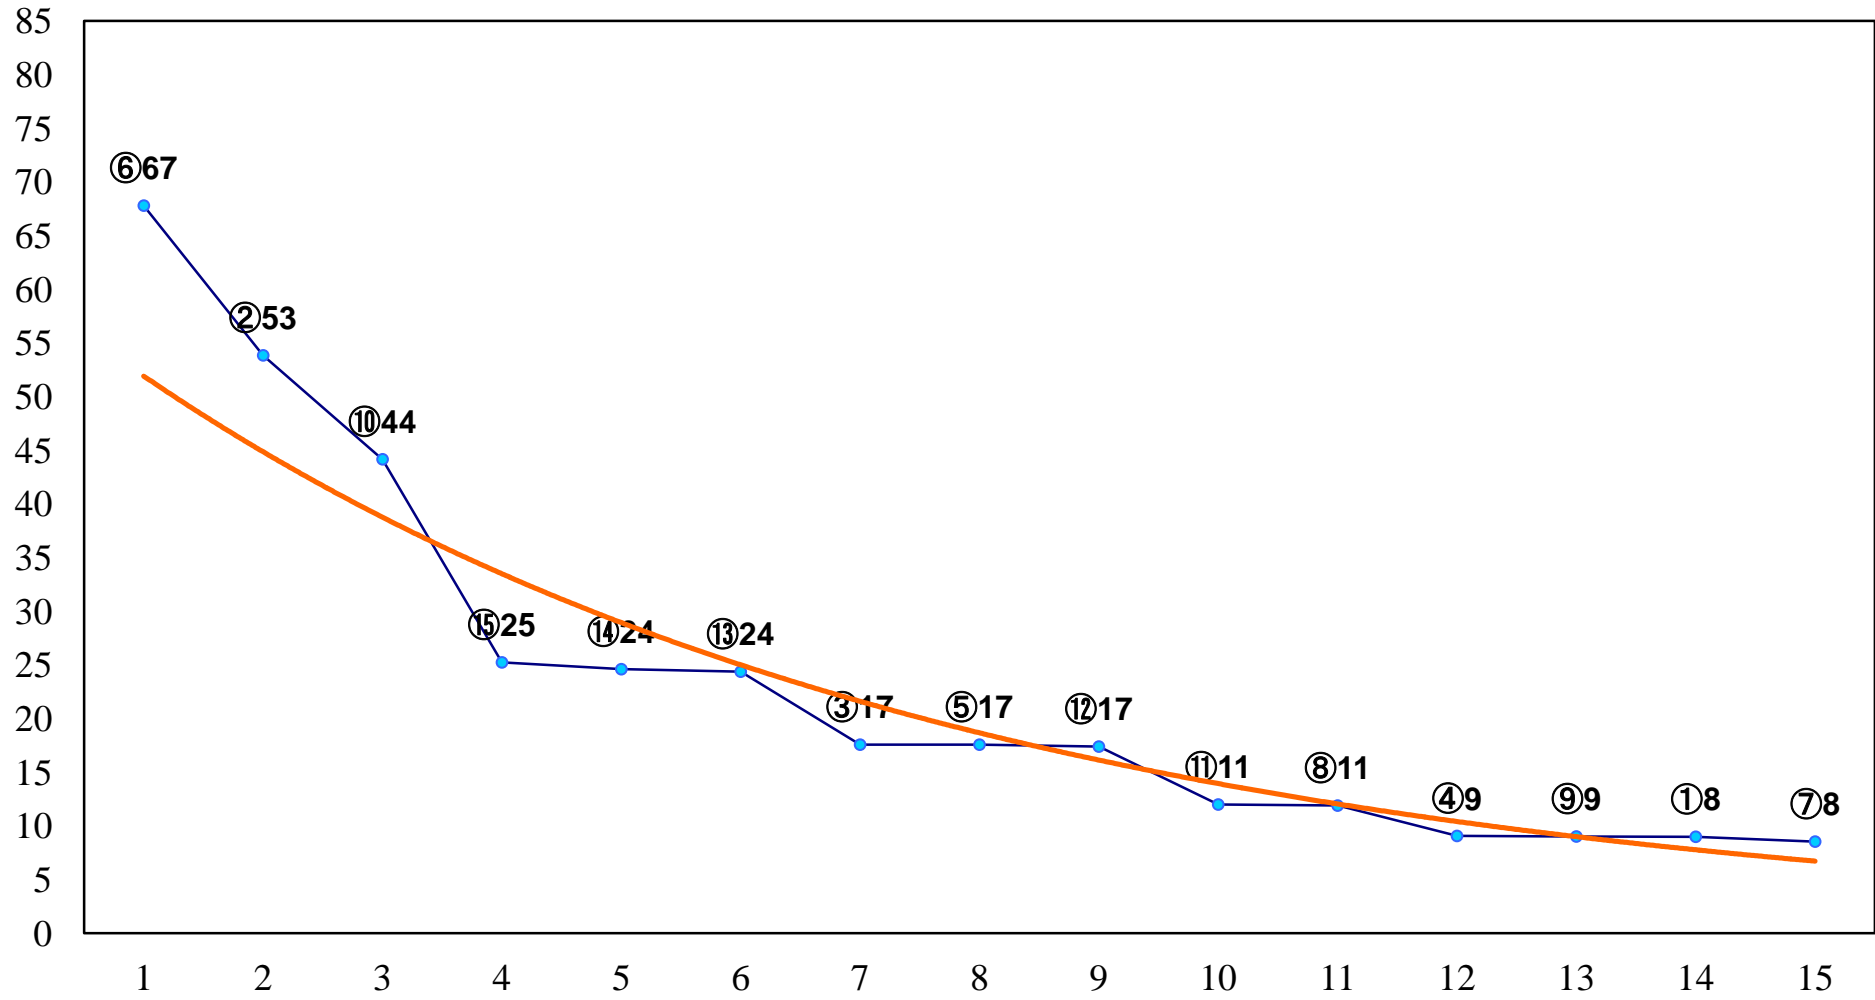

2017年02月17日(金) 大井競馬 6R 13:35  
C2十二 十三 右1600m

2017年02月17日(金) 大井競馬 7R 14:05  
C1四五 右1200m

2017年02月17日(金) 大井競馬 8R 14:35  
C1四五 右1600m

2017年02月17日(金) 大井競馬 9R 15:05  
特選B3五 右1600m

2017年02月17日(金) 大井競馬 10R 15:40  
若獅子特別3歳選抜 右1800m