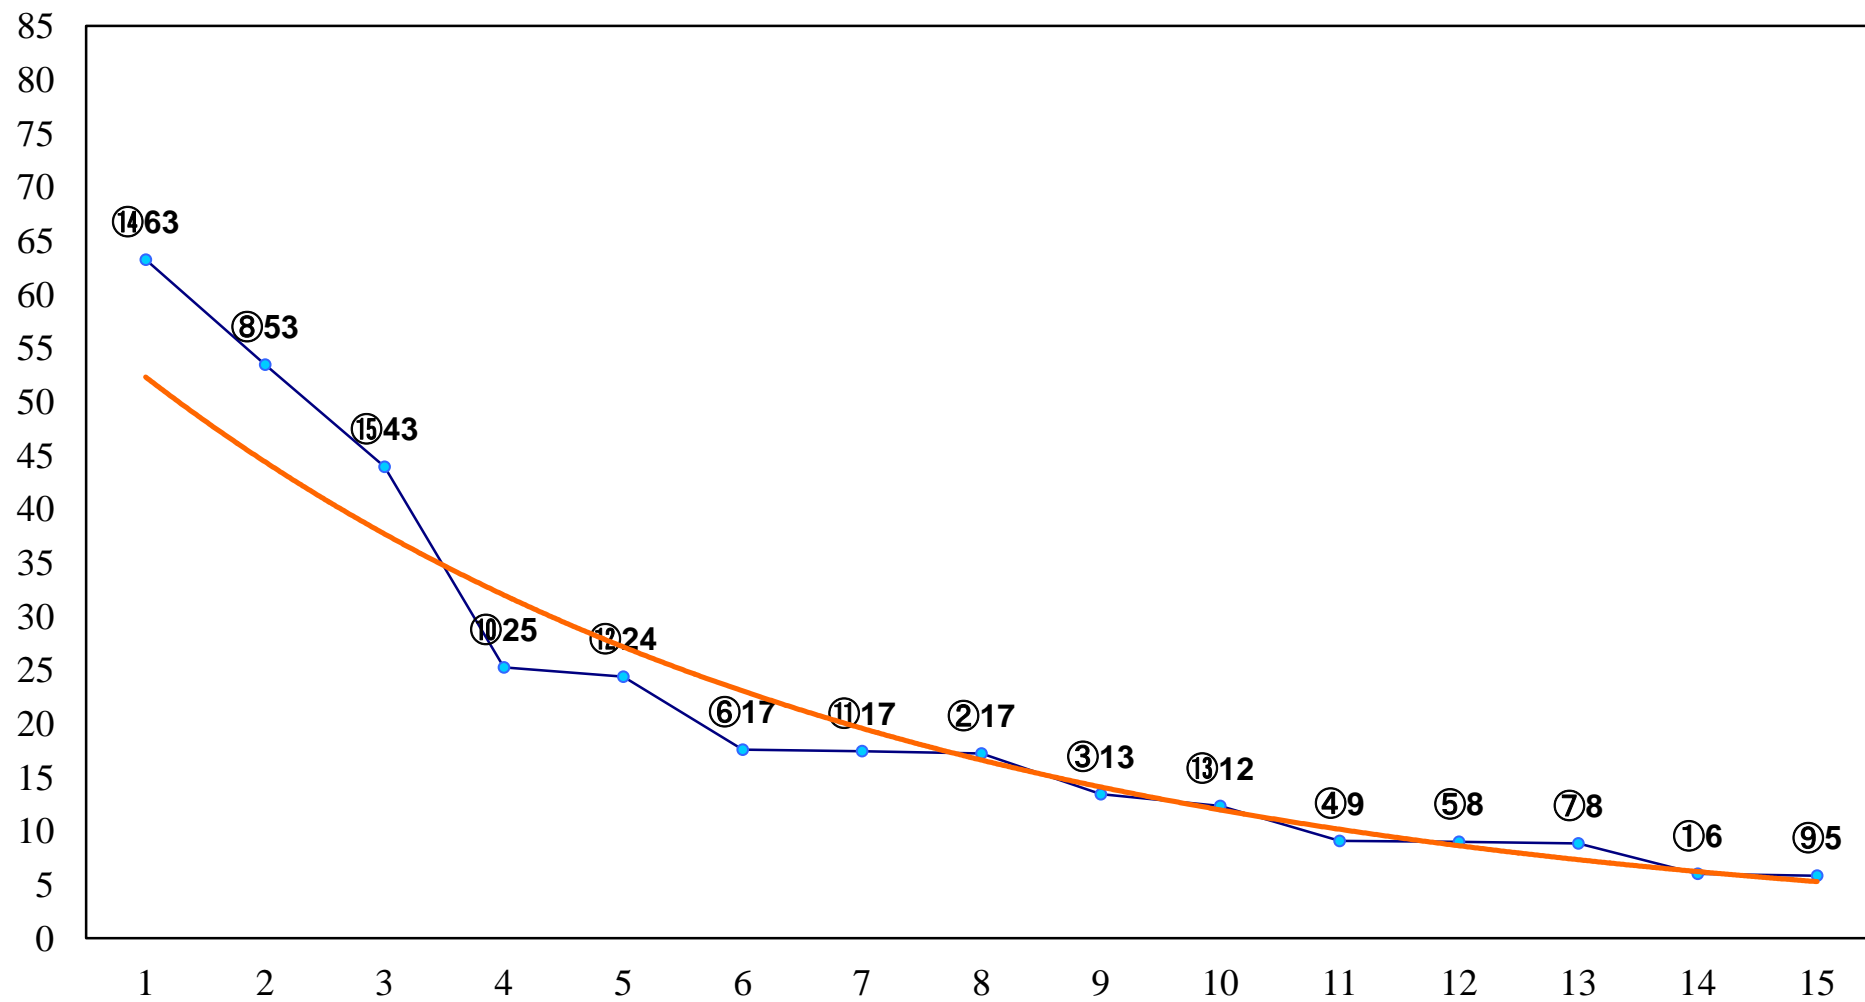

2017年02月17日(金) 大井競馬 11R 16:15
うぐいす賞B2四B3一選抜特別 右1600m