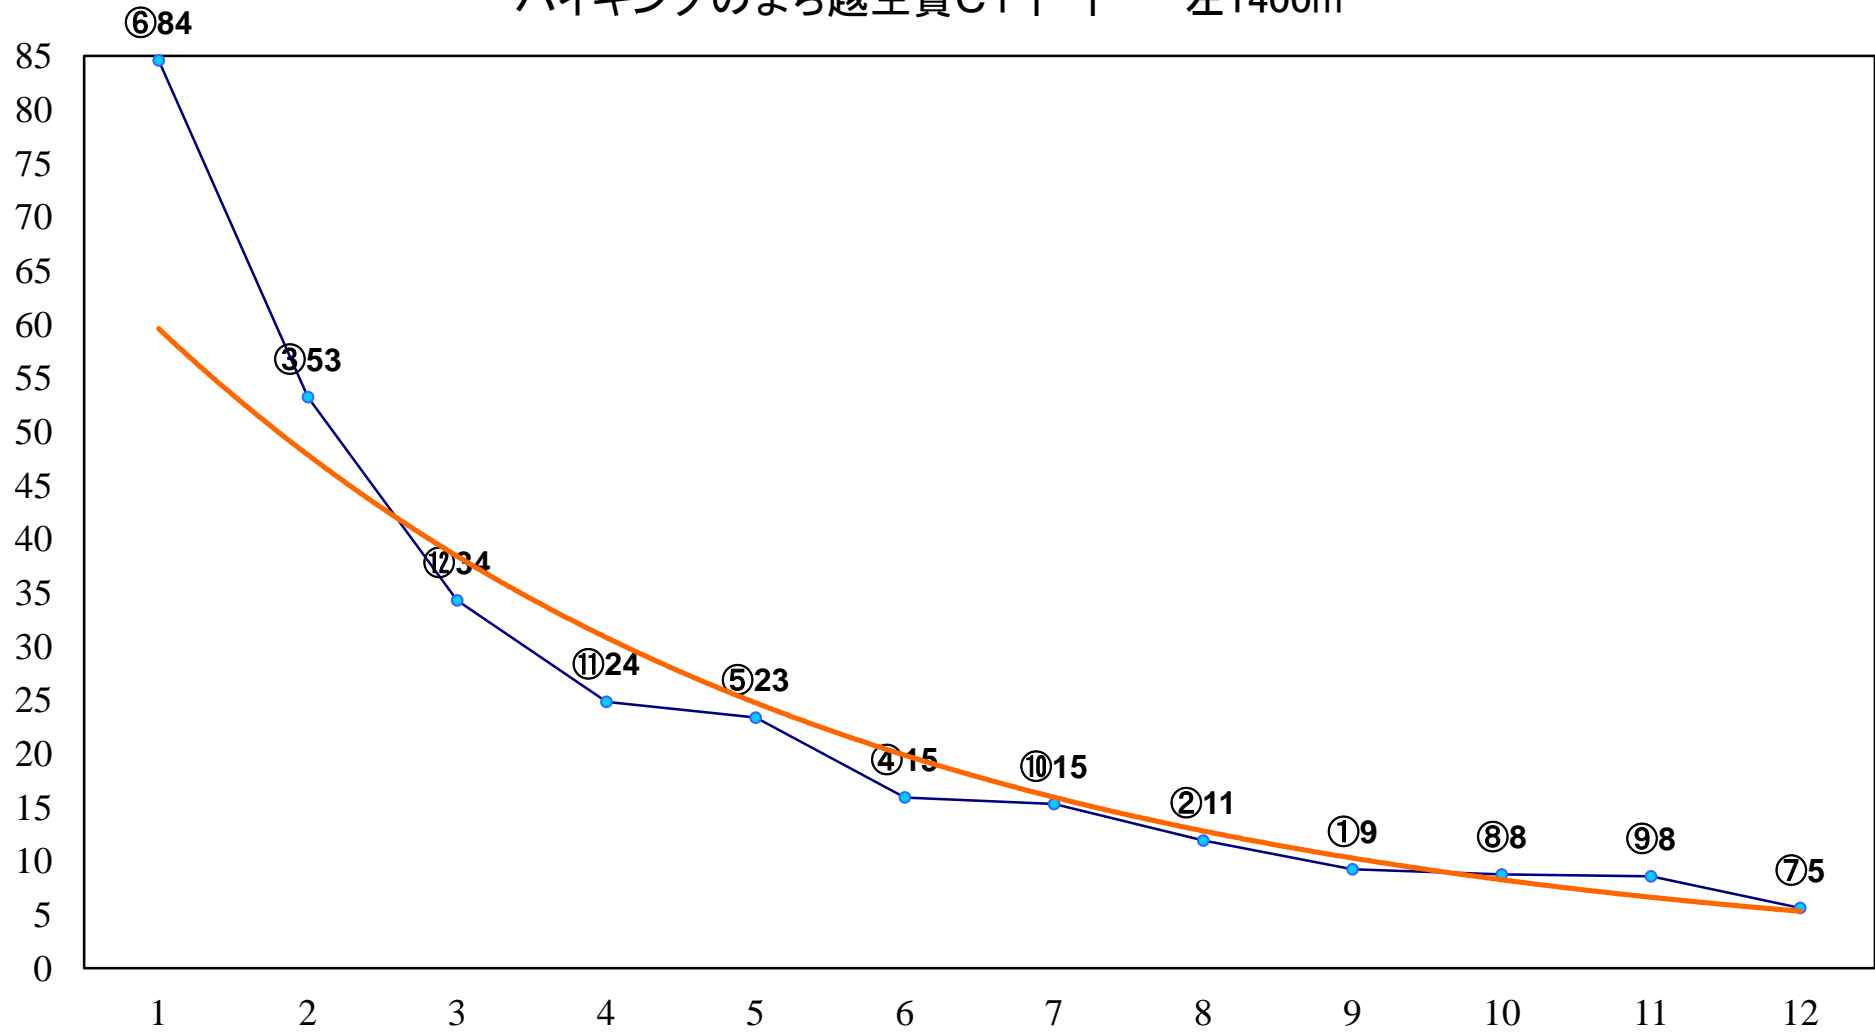

2017年02月20日(月) 浦和競馬 9R 15:05
ハイキングのまち越生賞C1十 十一 左1400m