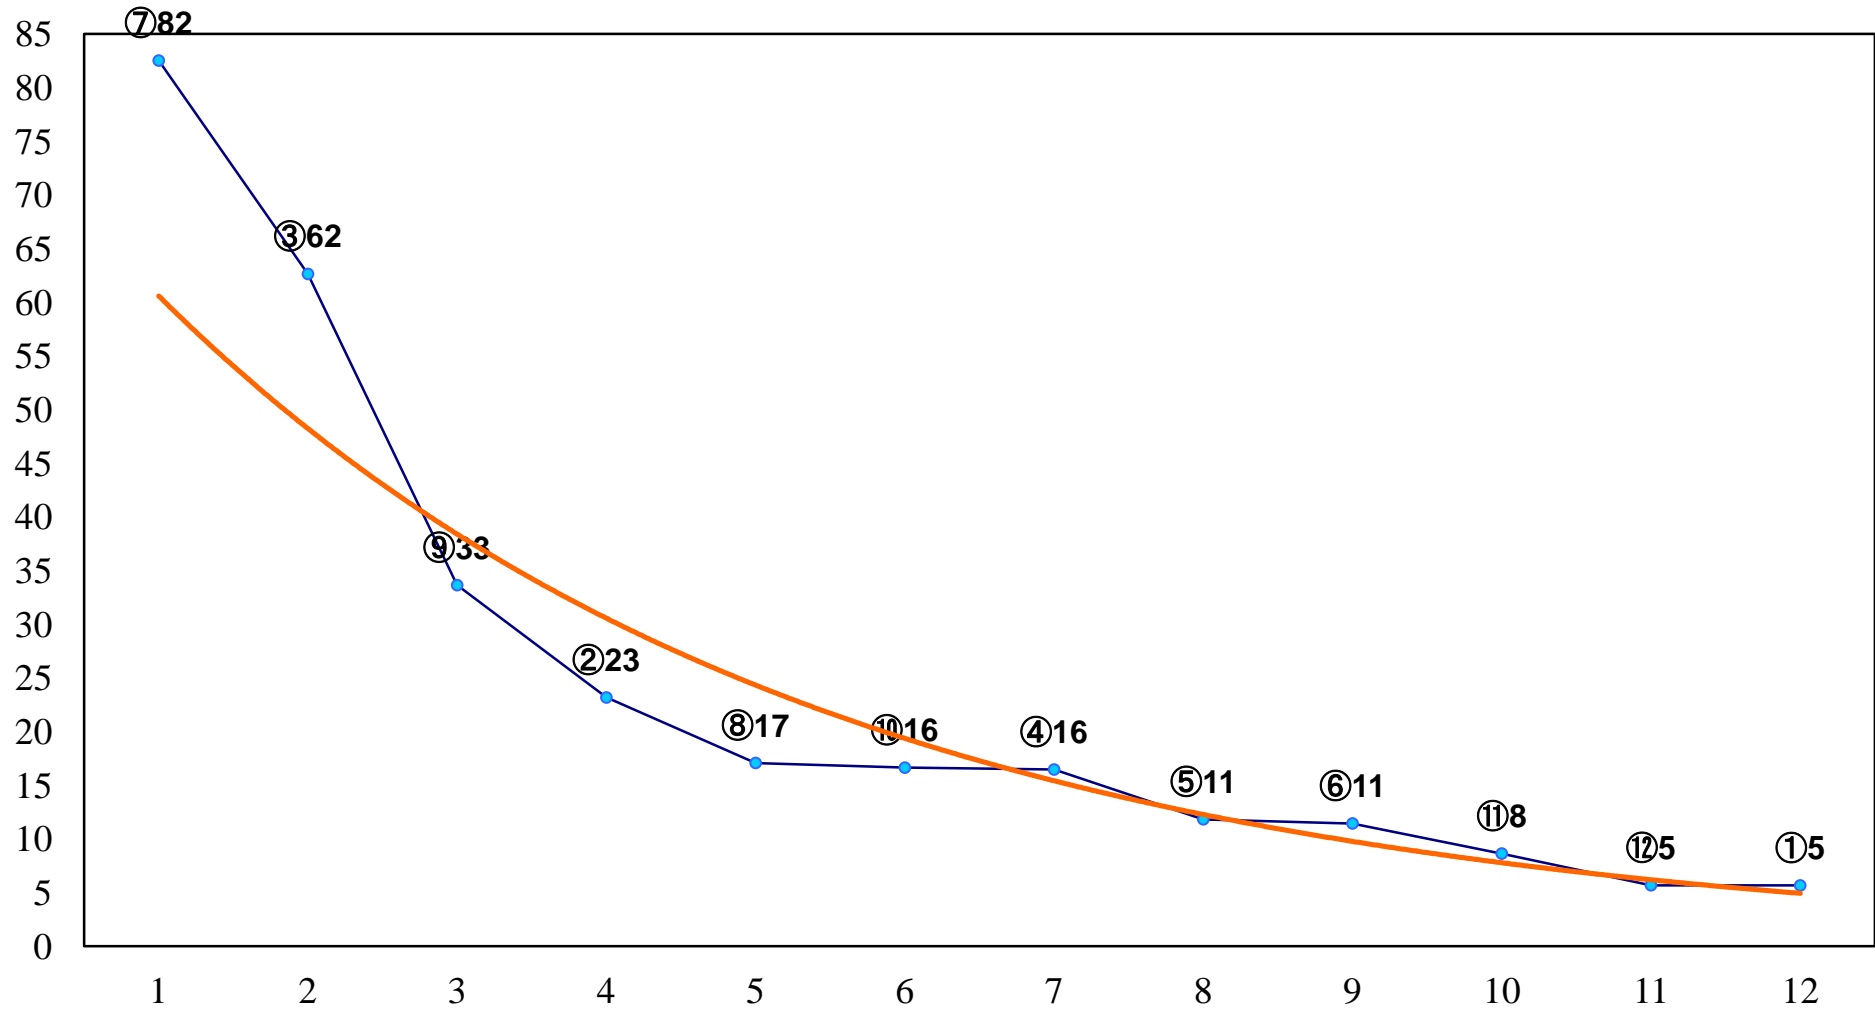

2017年02月20日(月) 浦和競馬 9R 15:05
ハイキングのまち越生賞C1十 十一 左1400m

2017年02月20日(月) 浦和競馬 8R 14:30
C2四五 左1400m