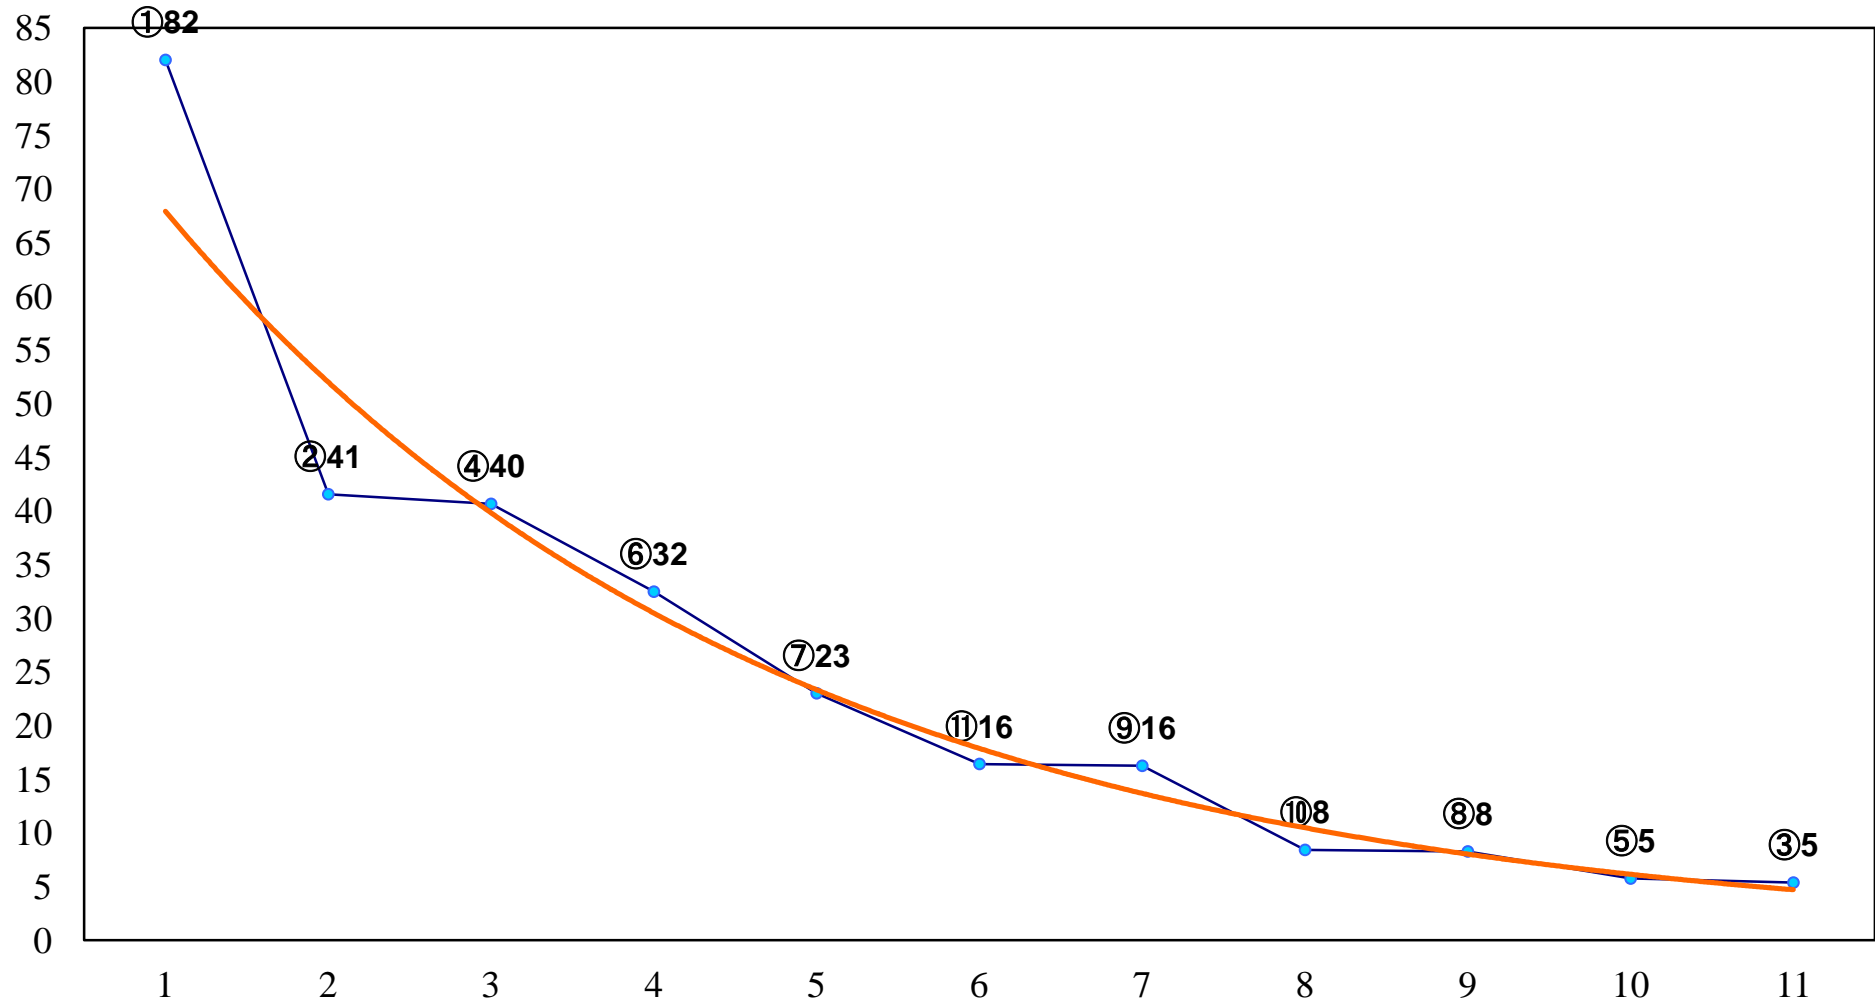

2017年02月20日(月) 浦和競馬 1R 10:40
3歳三 左1400m

2017年02月20日(月) 浦和競馬 2R 11:10
3歳二 左1500m

2017年02月20日(月) 浦和競馬 3R 11:40

C3 4歳ア 左1500m

2017年02月20日(月) 浦和競馬 4R 12:10
C3十二 十三 左1400m

2017年02月20日(月) 浦和競馬 5R 12:45
C3選抜馬 左800m