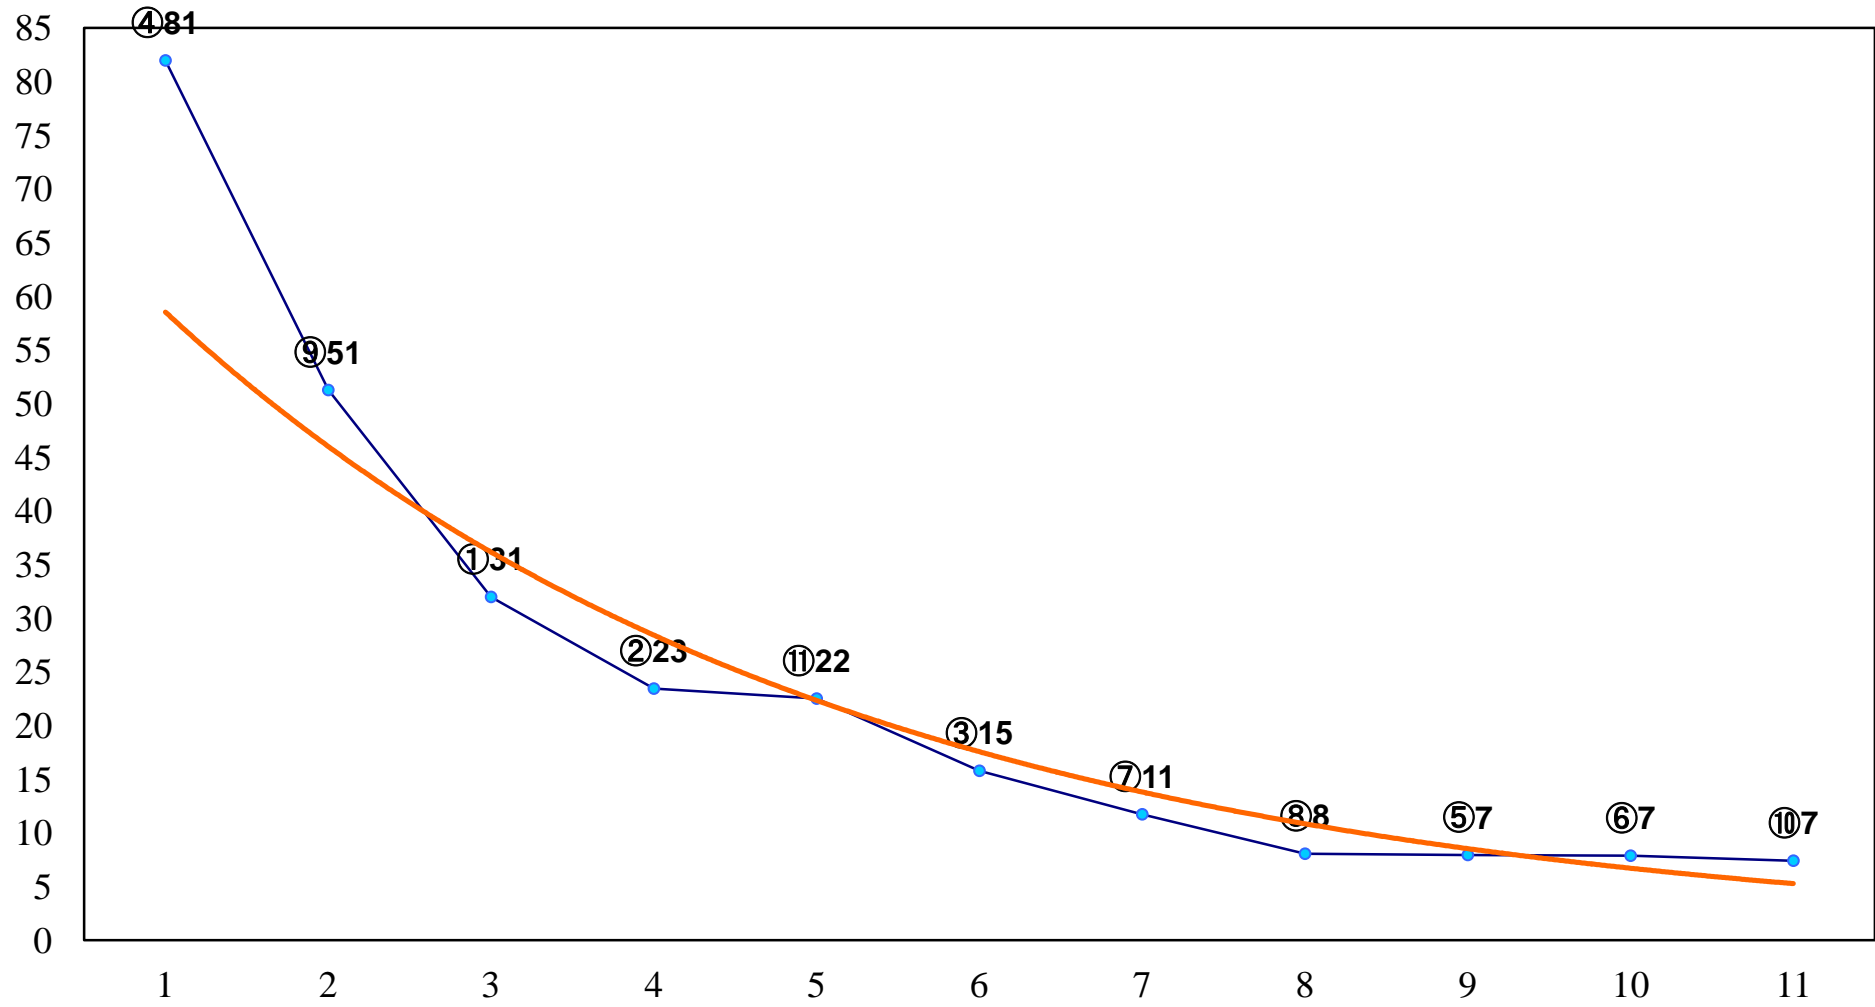

2017年02月20日(月) 浦和競馬 1R 10:40
3歳三 左1400m

2017年02月20日(月) 浦和競馬 2R 11:10
3歳二 左1500m

2017年02月20日(月) 浦和競馬 3R 11:40

C3 4歳ア 左1500m

2017年02月20日(月) 浦和競馬 4R 12:10
C3十二 十三 左1400m

2017年02月20日(月) 浦和競馬 5R 12:45
C3選抜馬 左800m