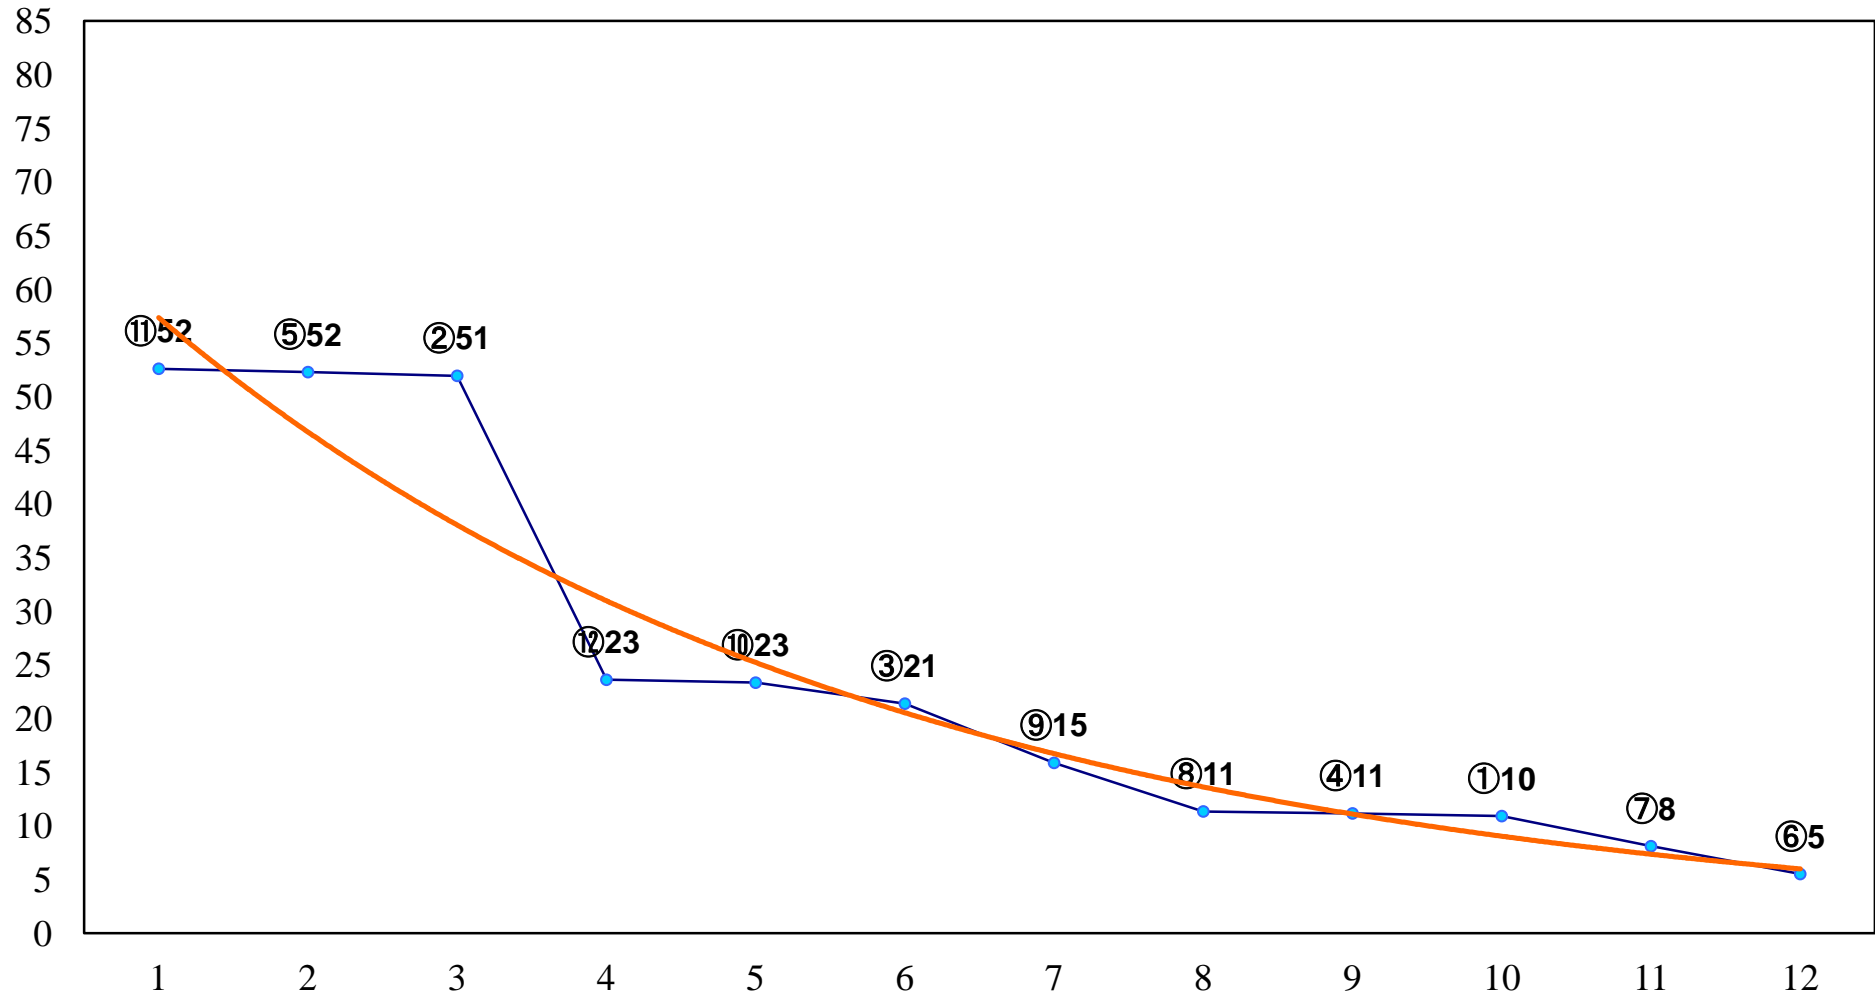

2017年02月20日(月) 浦和競馬 1R 10:40
3歳三 左1400m