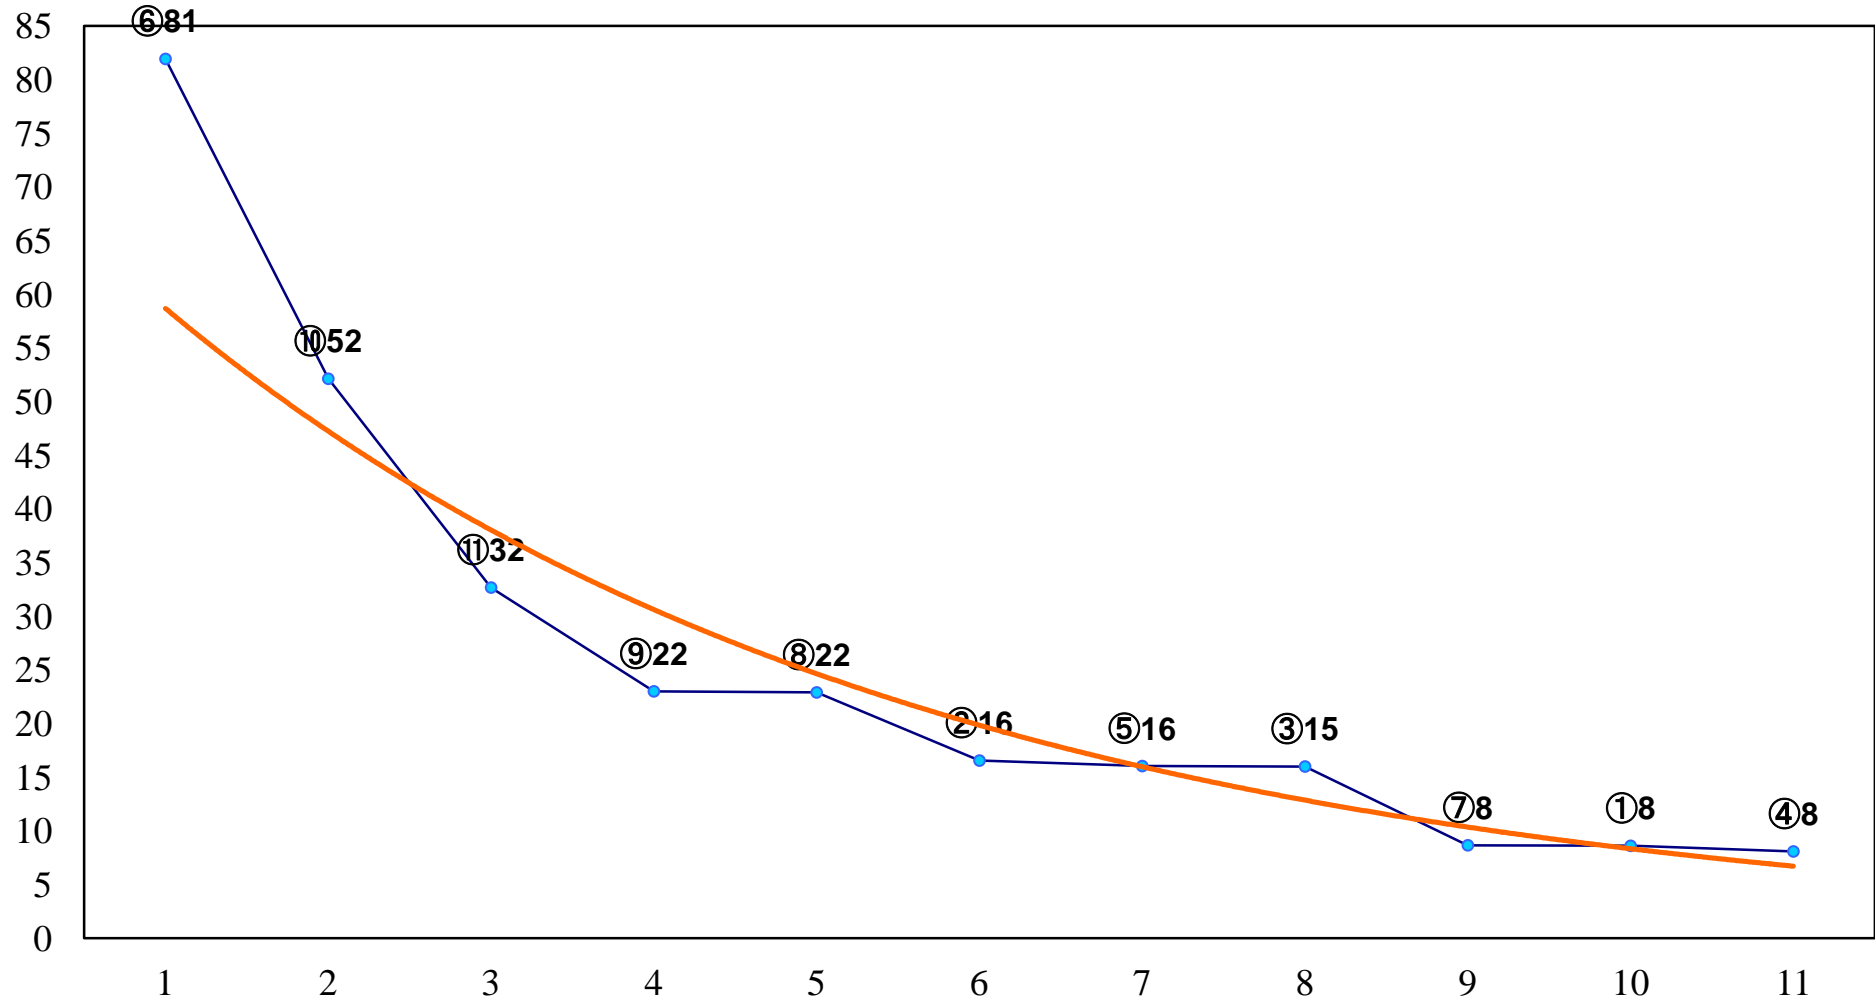

2017年02月20日(月) 浦和競馬 7R 13:55
C2四五 左1500m

2017年02月20日(月) 浦和競馬 6R 13:20
C3十二 十三 左1400m