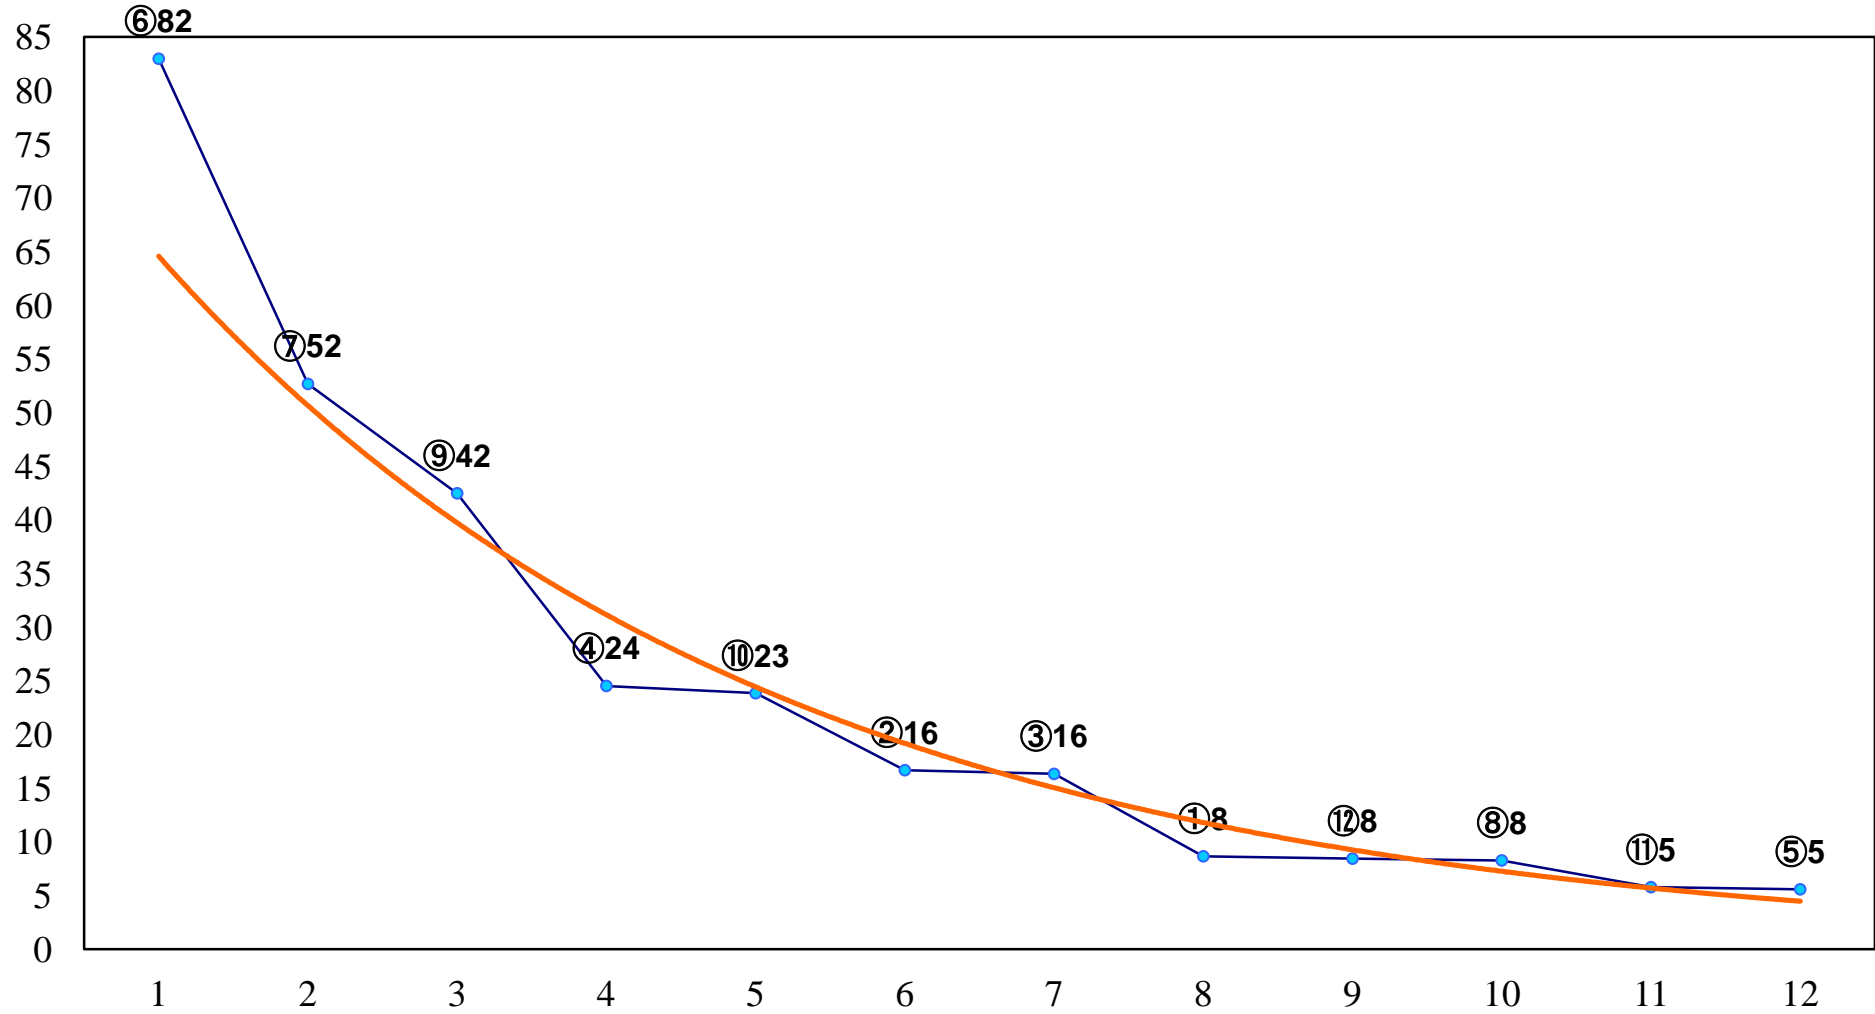

2017年02月20日(月) 浦和競馬 7R 13:55
C2四五 左1500m