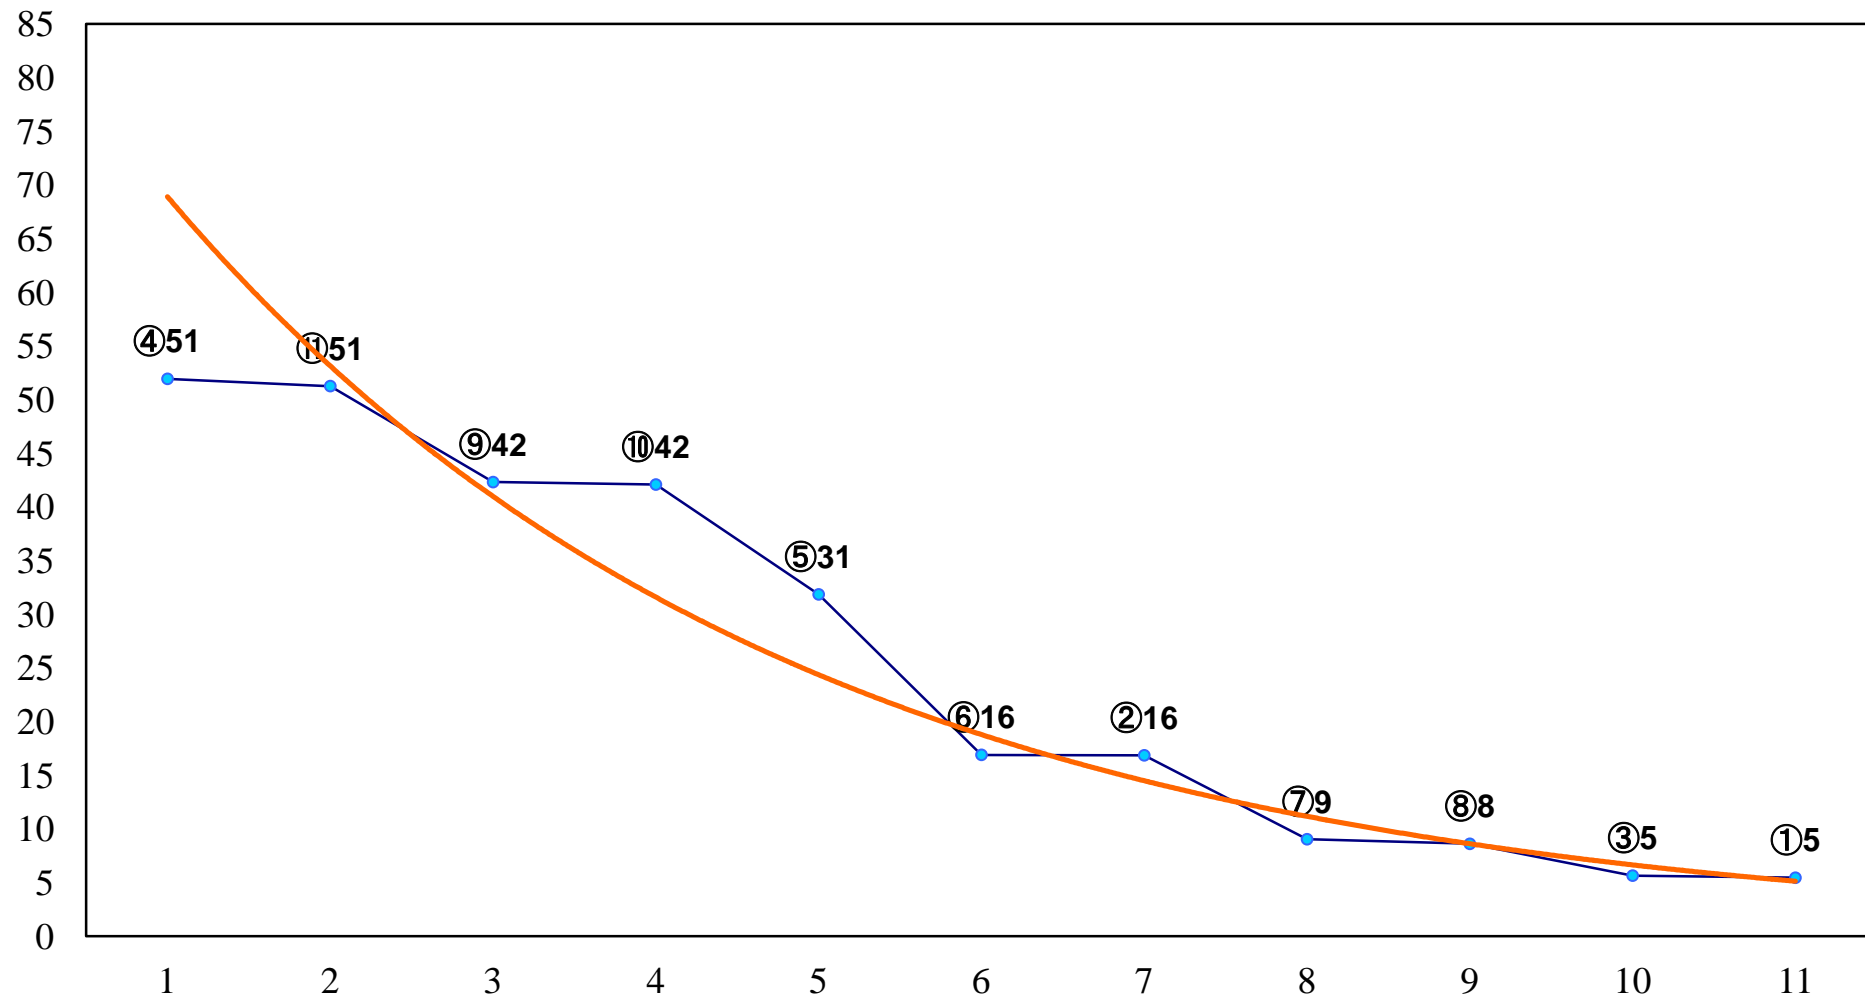

2017年02月20日(月) 浦和競馬 11R 16:15
梅見月特別B2三B3一 左1500m

2017年02月20日(月) 浦和競馬 12R 16:50
フェブラリー特別C2ー 左1400m