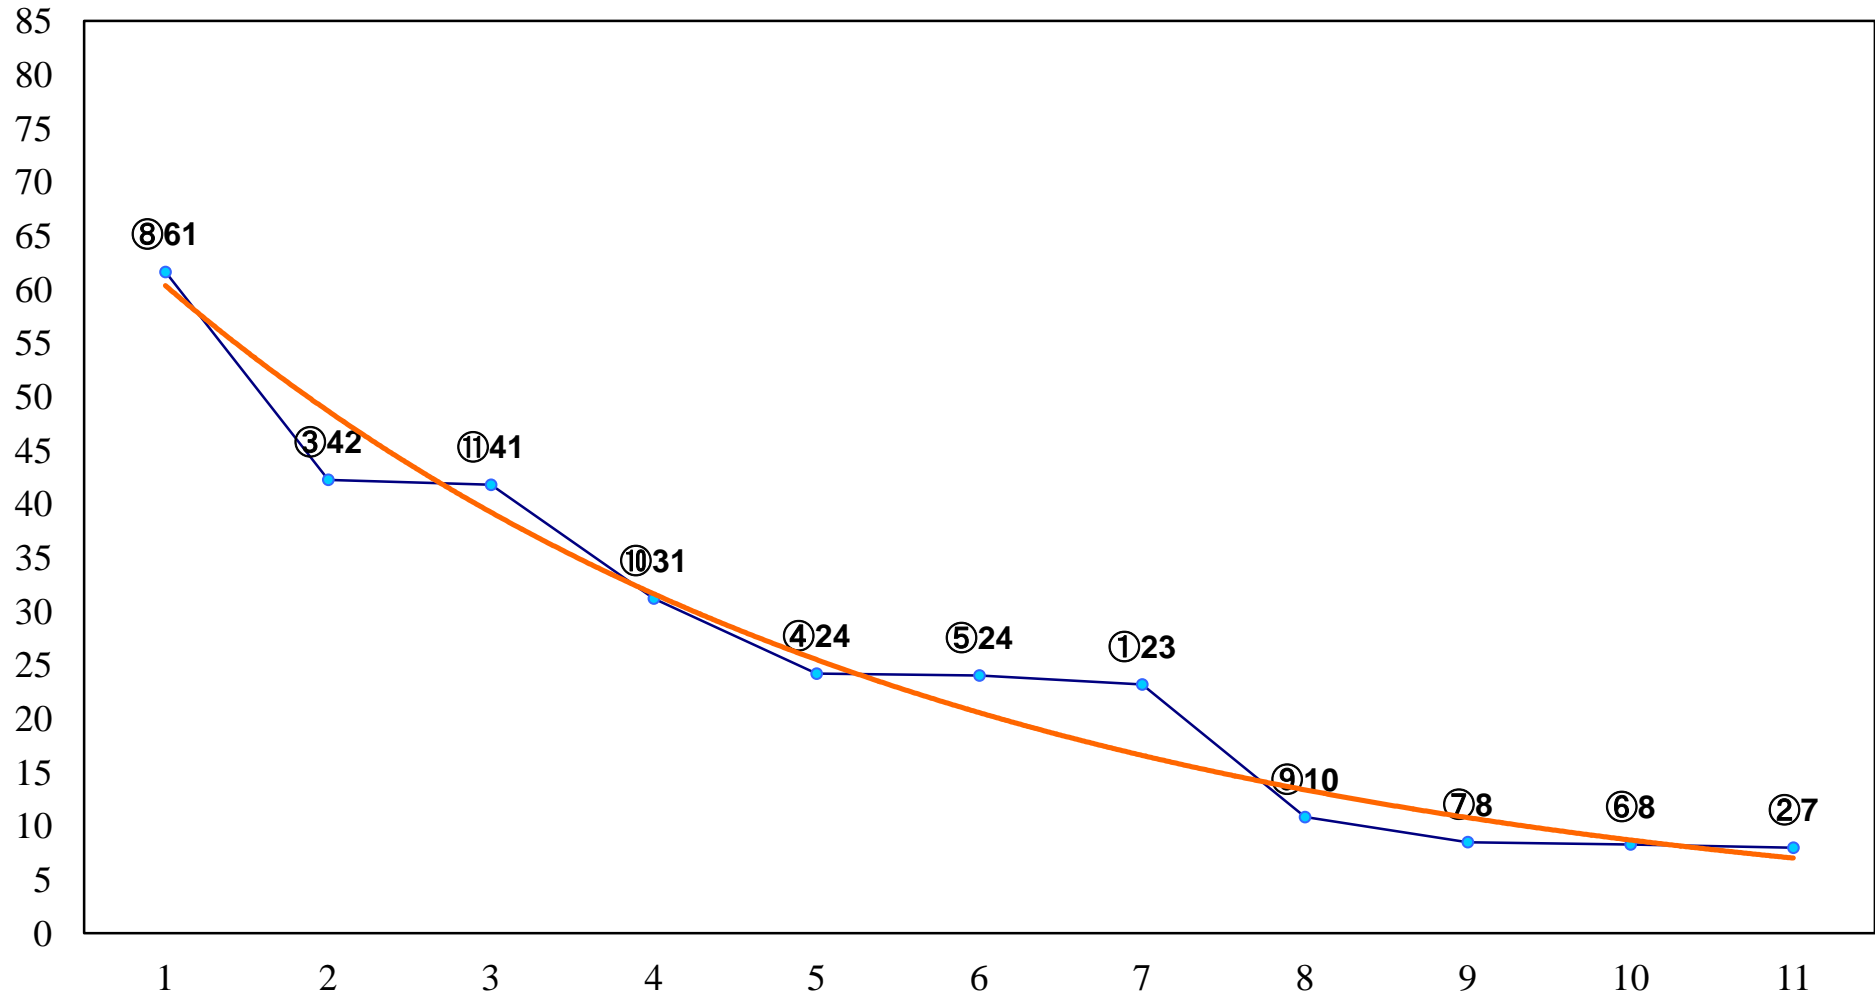

2017年02月20日(月) 浦和競馬 6R 13:20
C3十二 十三 左1400m

2017年02月20日(月) 浦和競馬 5R 12:45
C3選抜馬 左800m