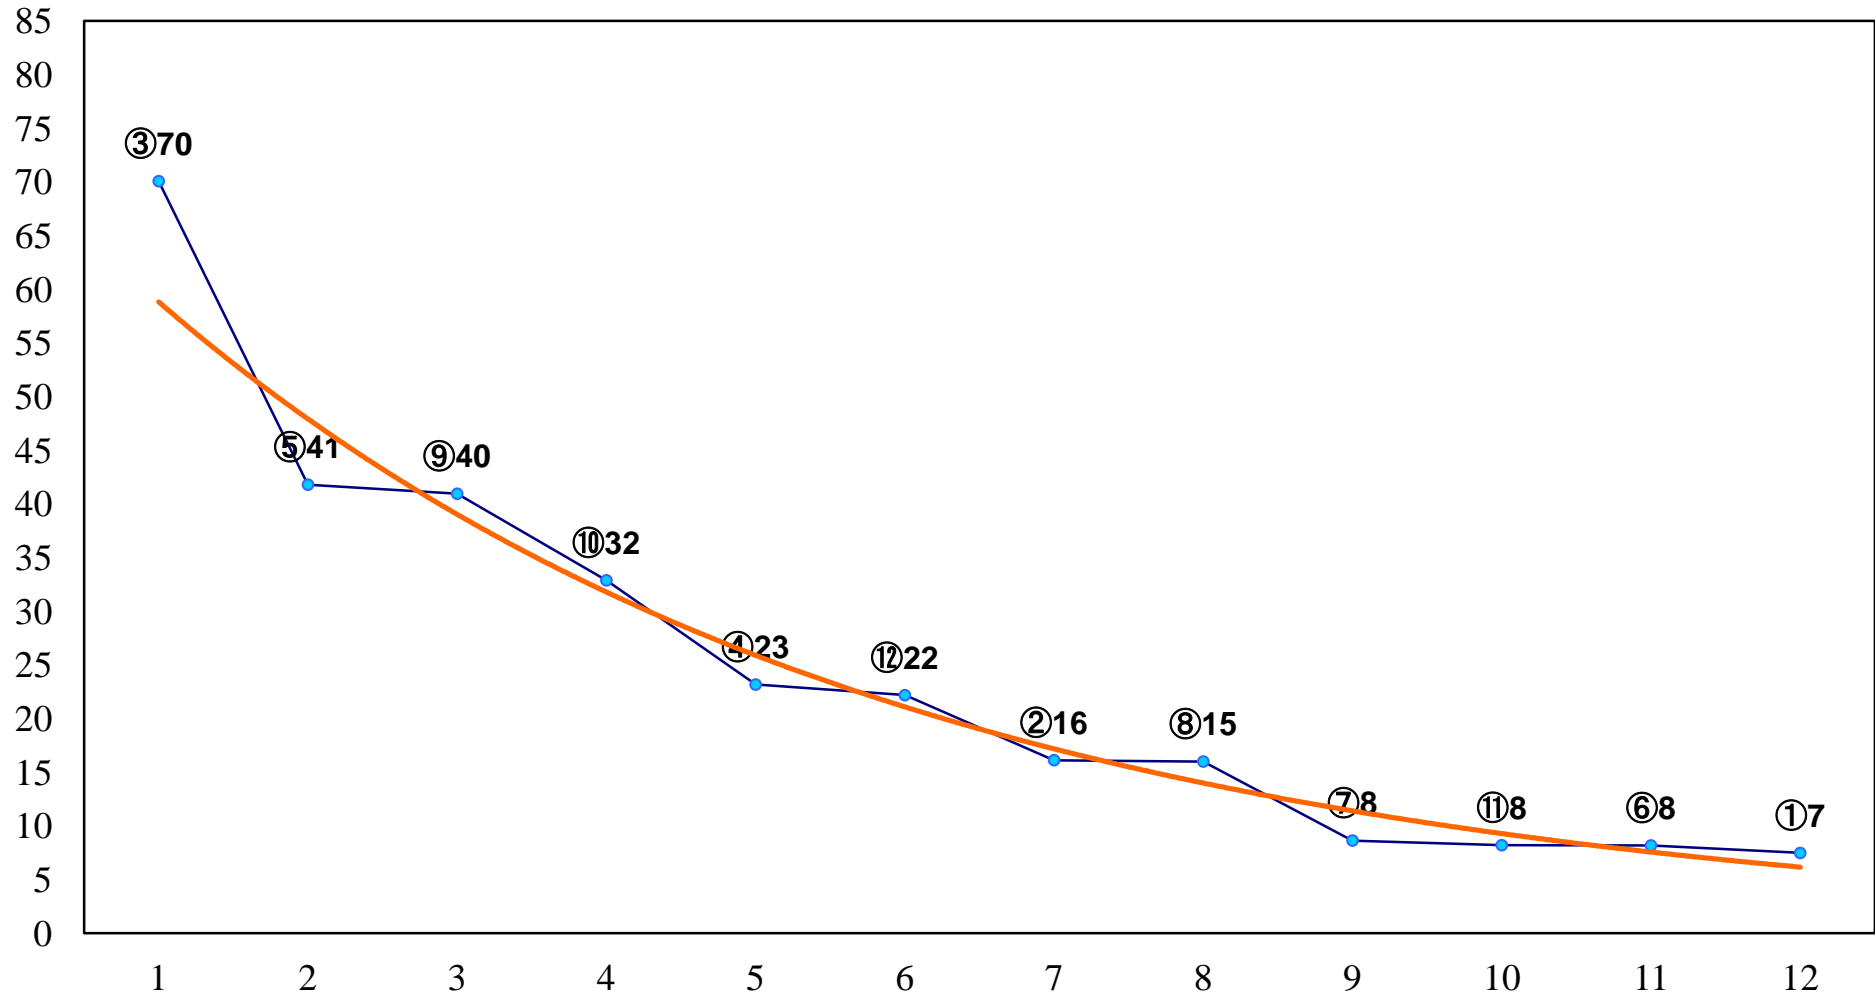

2017年02月20日(月) 浦和競馬 1R 10:40
3歳三 左1400m

2017年02月20日(月) 浦和競馬 2R 11:10
3歳二 左1500m

2017年02月20日(月) 浦和競馬 3R 11:40

C3 4歳ア 左1500m

2017年02月20日(月) 浦和競馬 4R 12:10
C3十二 十三 左1400m

2017年02月20日(月) 浦和競馬 5R 12:45
C3選抜馬 左800m