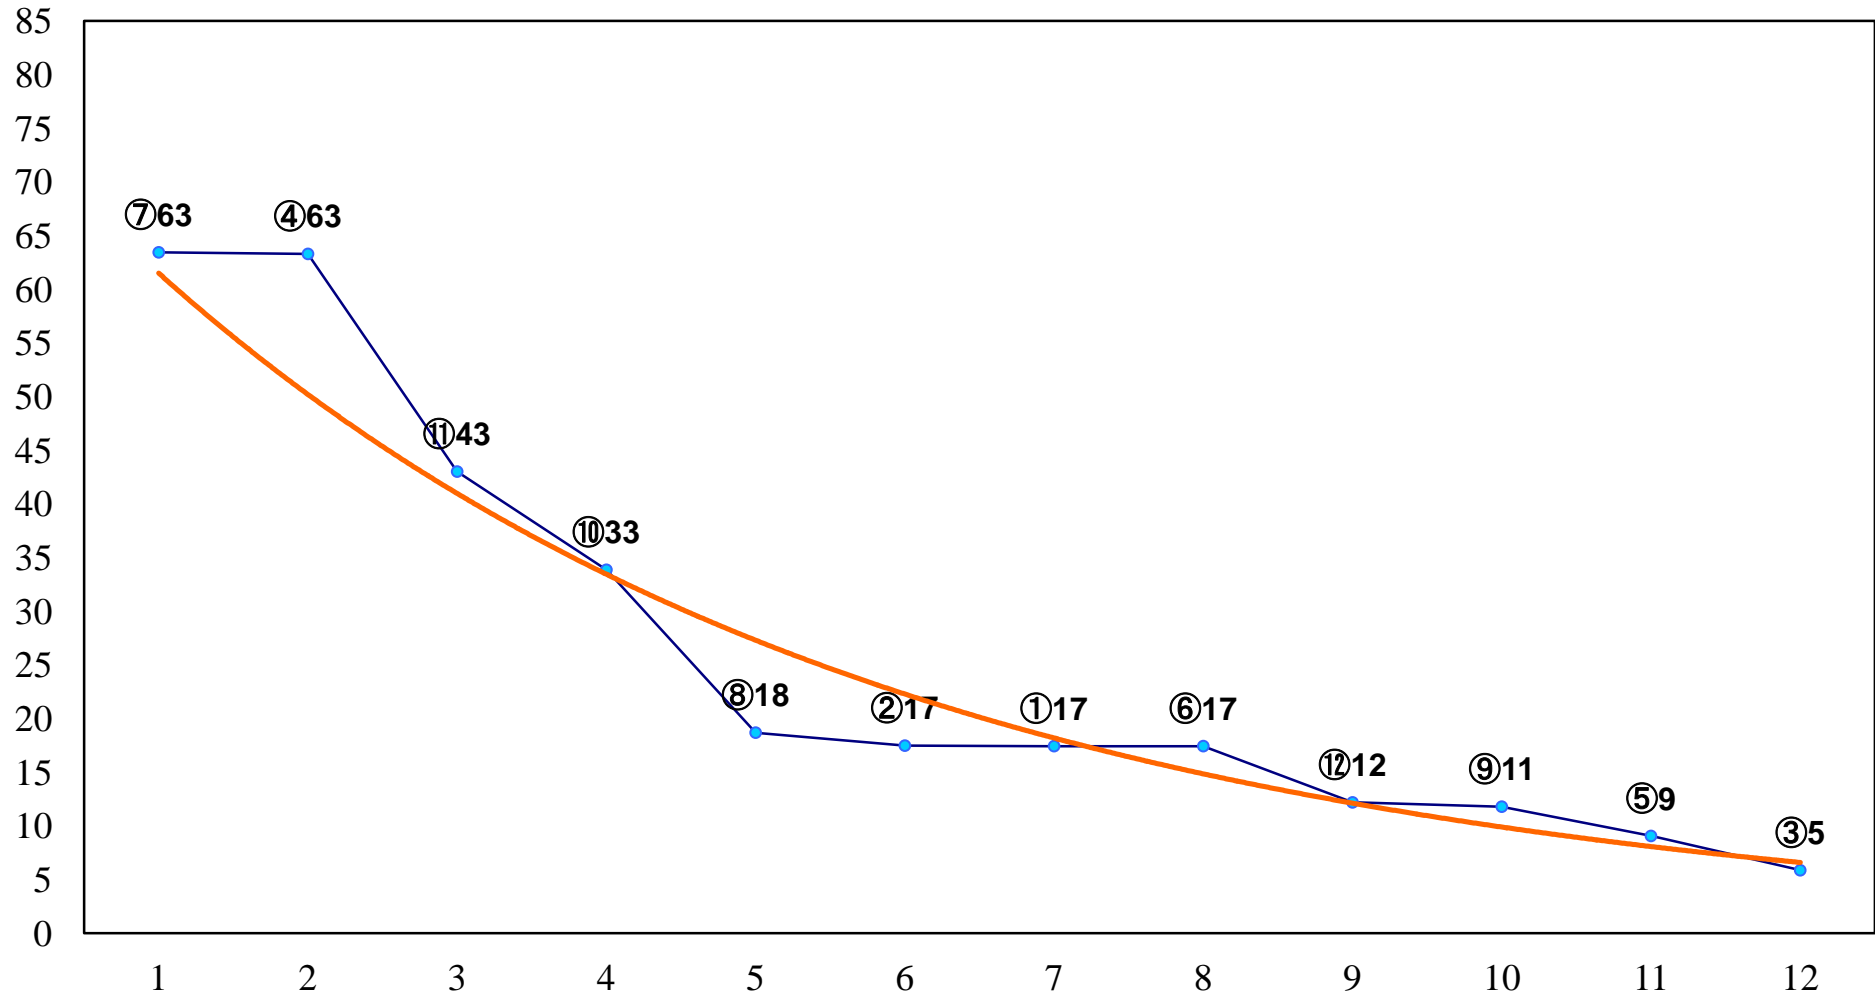

2017年02月20日(月) 浦和競馬 11R 16:15
梅見月特別B2三B3一 左1500m

2017年02月20日(月) 浦和競馬 12R 16:50
フェブラリー特別C2ー 左1400m