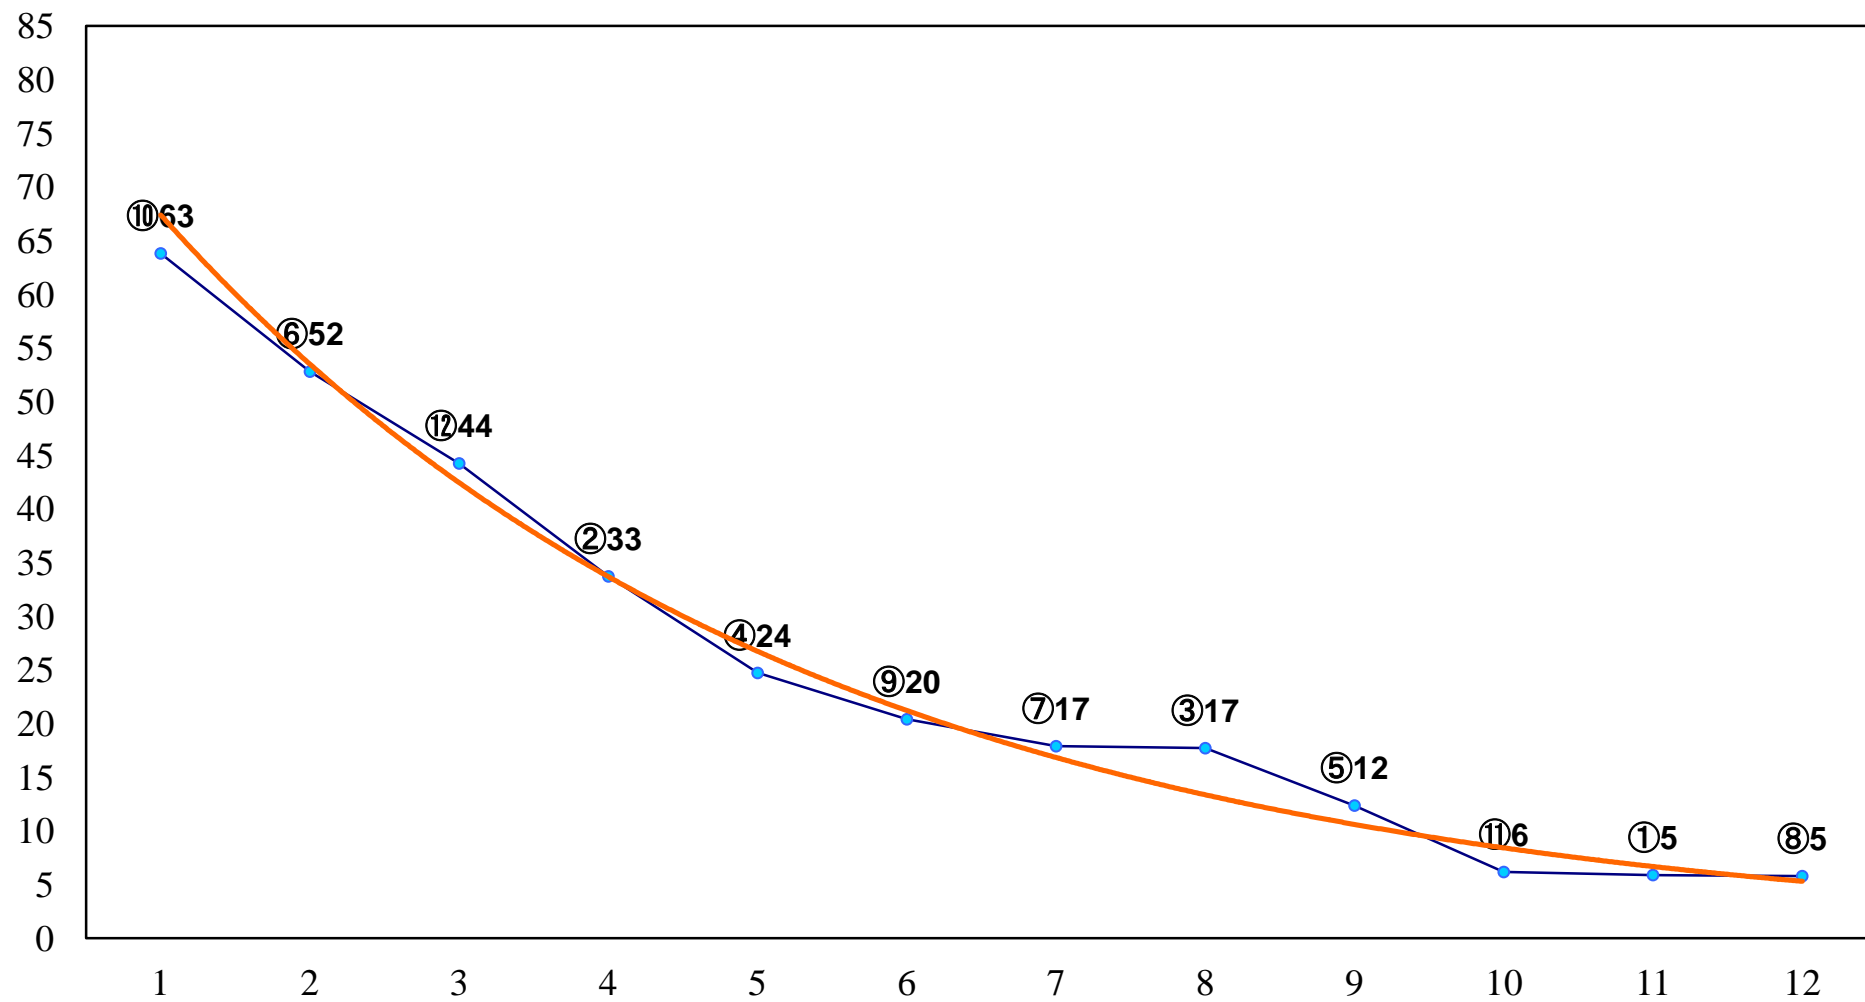

2017年02月21日(火) 浦和競馬 12R 16:50
春告草特別B3二 左1500m