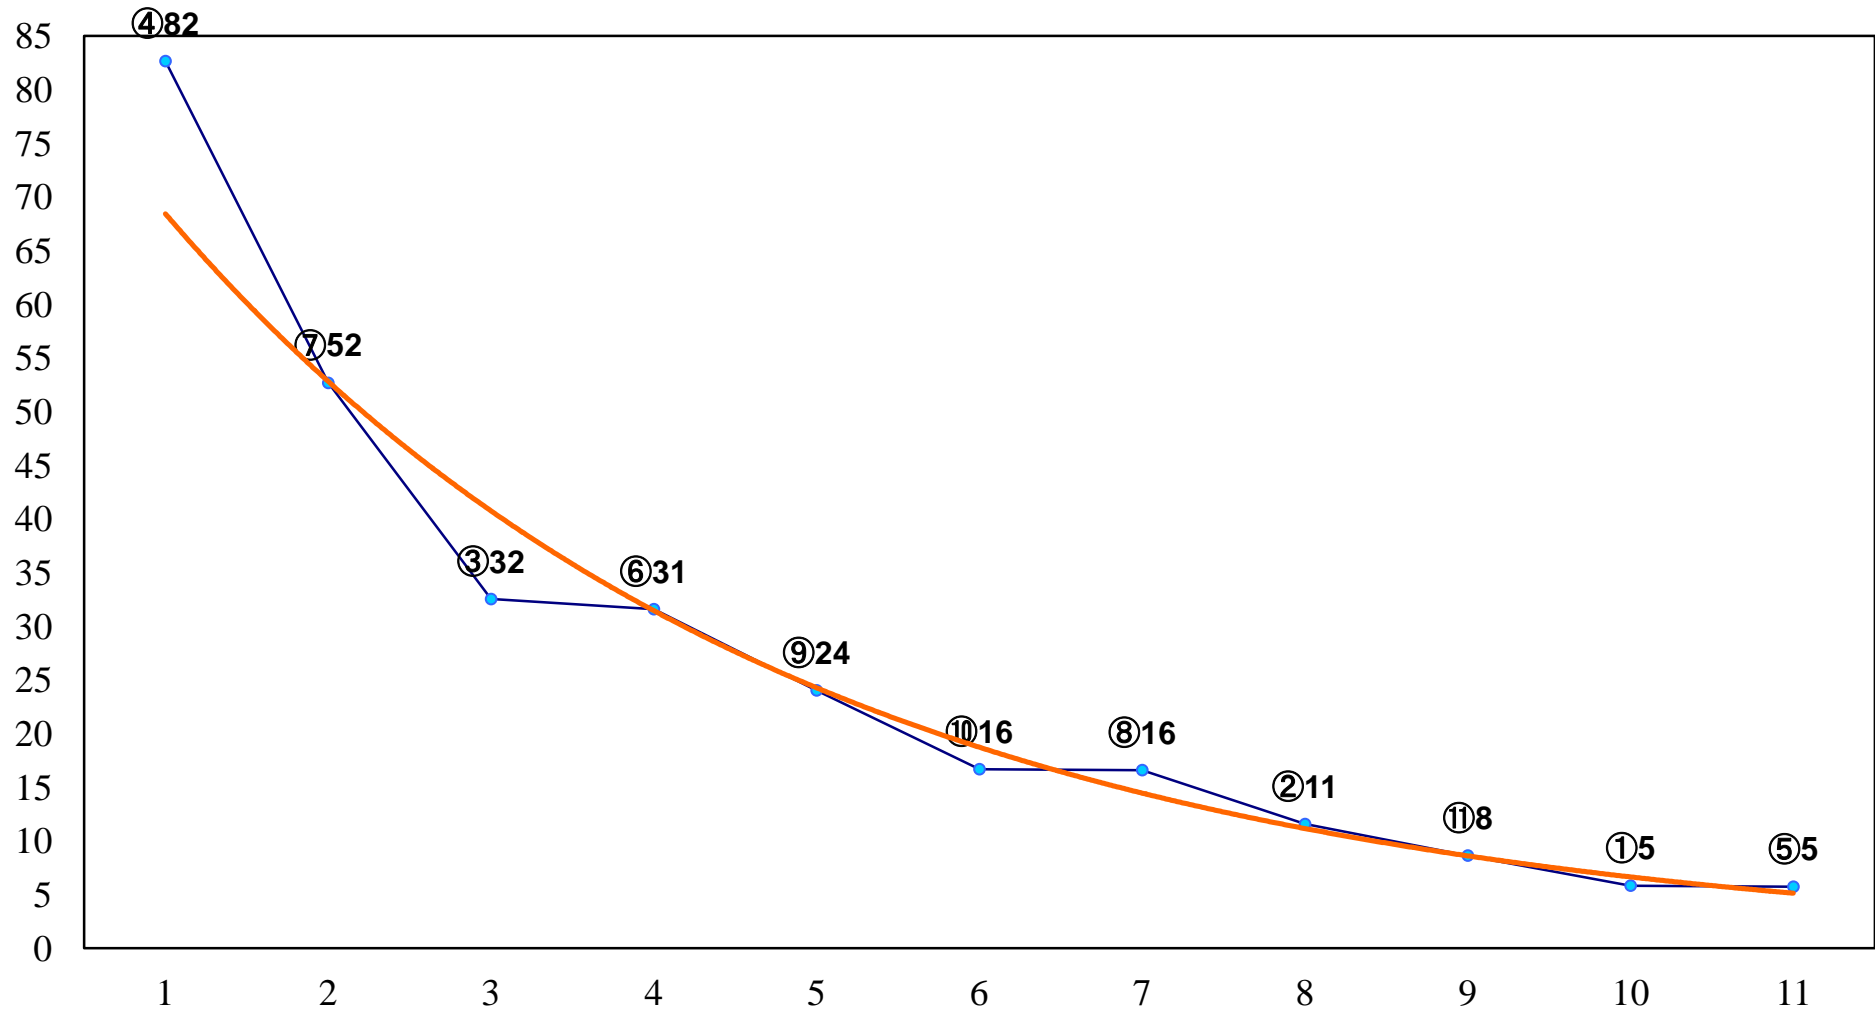

2017年02月21日(火) 浦和競馬 9R 15:05
梅の里おごせ賞C1八九 左1400m