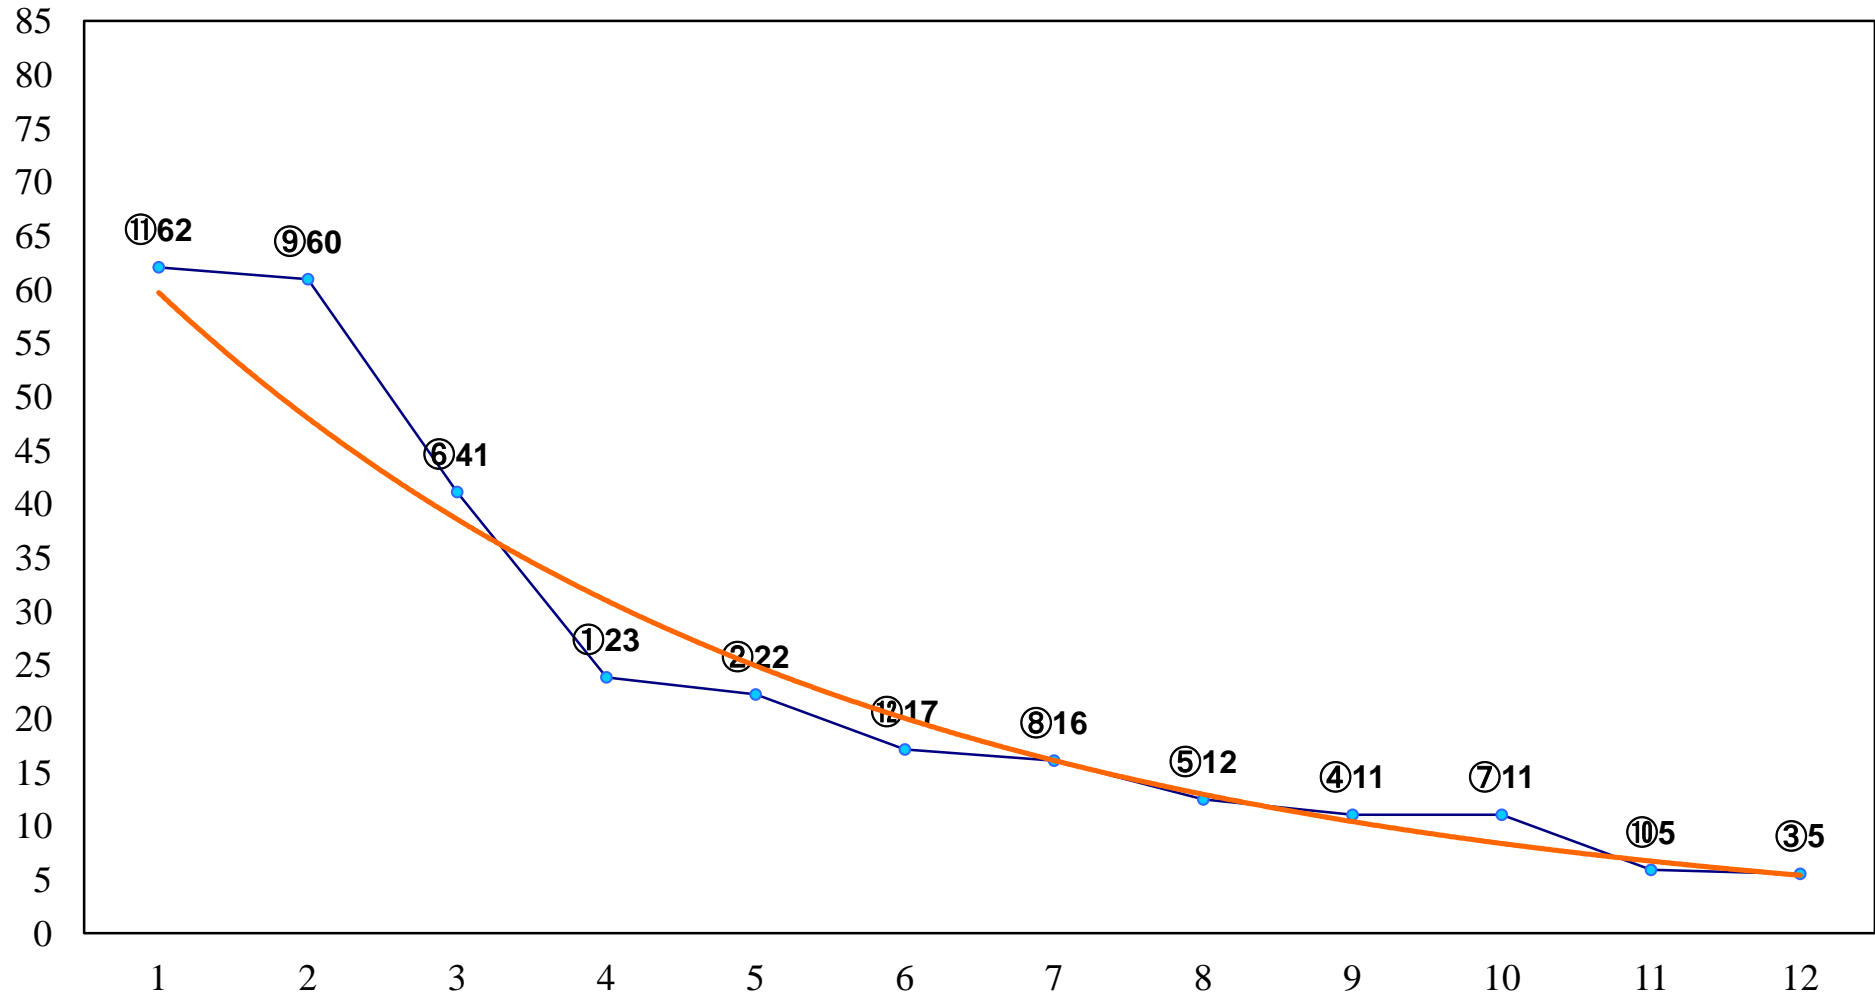

2017年02月21日(火) 浦和競馬 6R 13:20
J交 ツインシャイン特別3歳選抜馬 左1400m