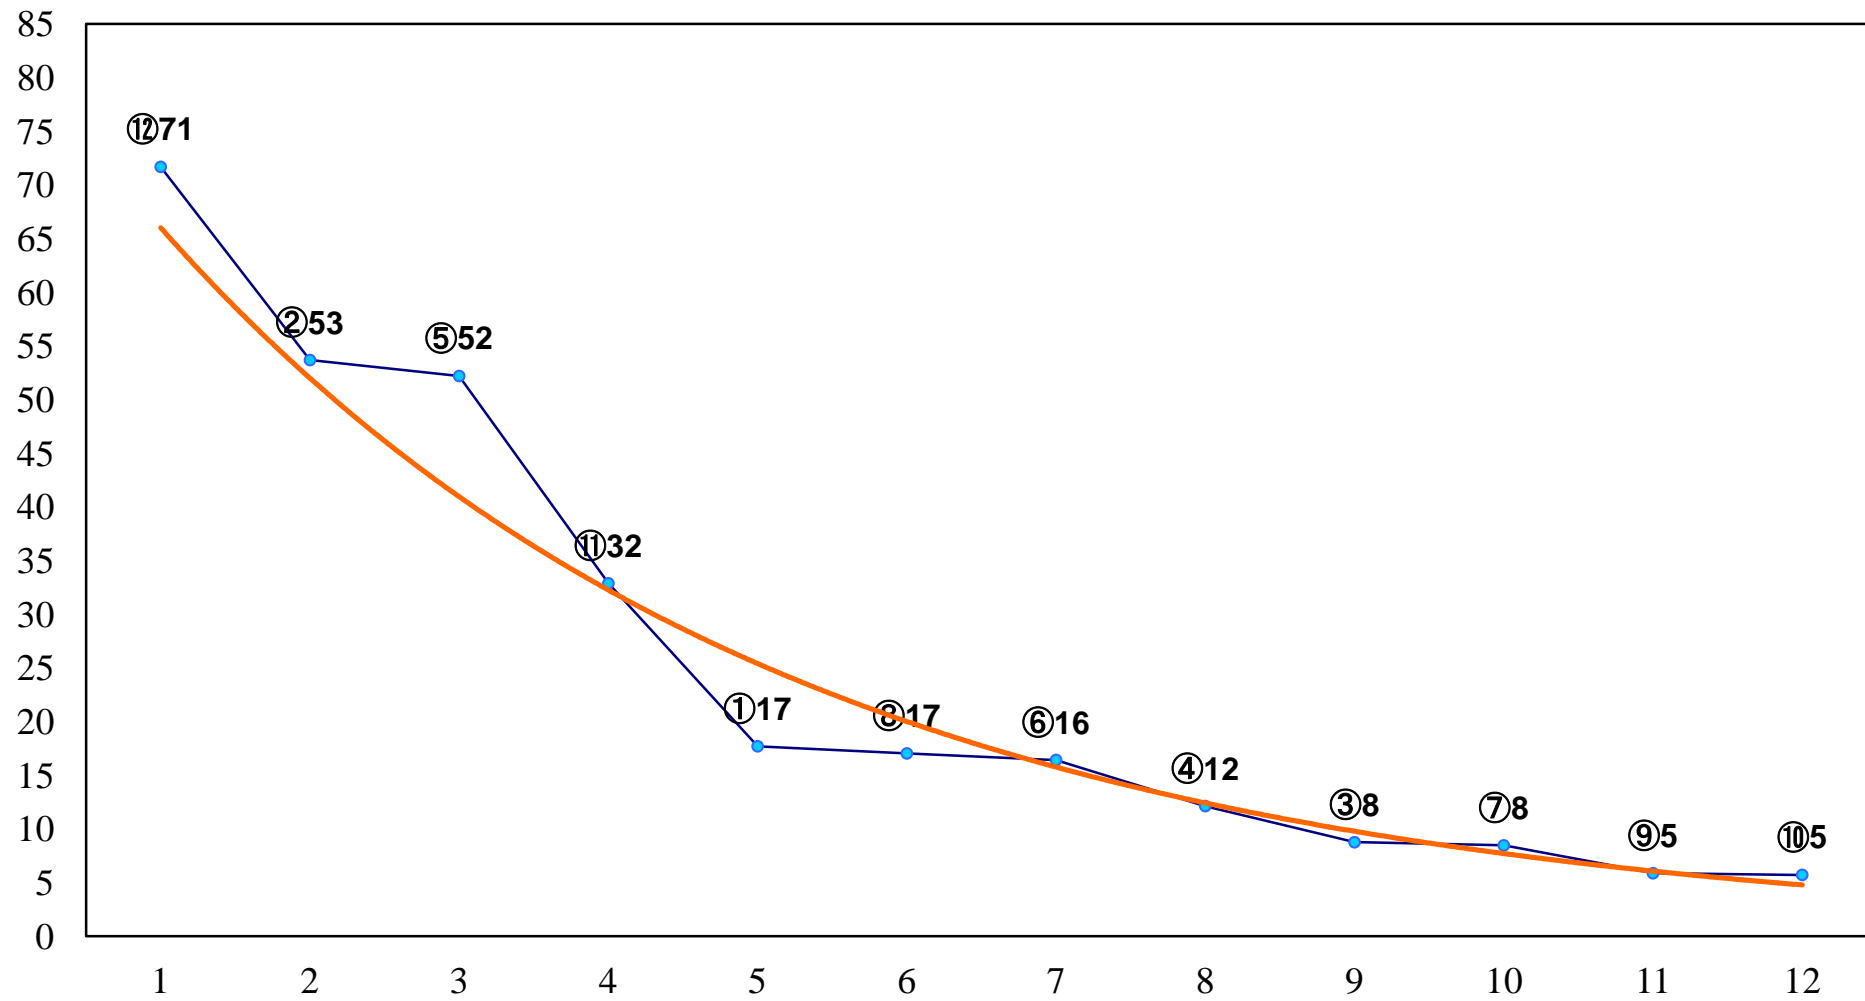

2017年02月21日(火) 浦和競馬 10R 15:40
越生町のマスコットうめりん賞C1八 九 左1500m