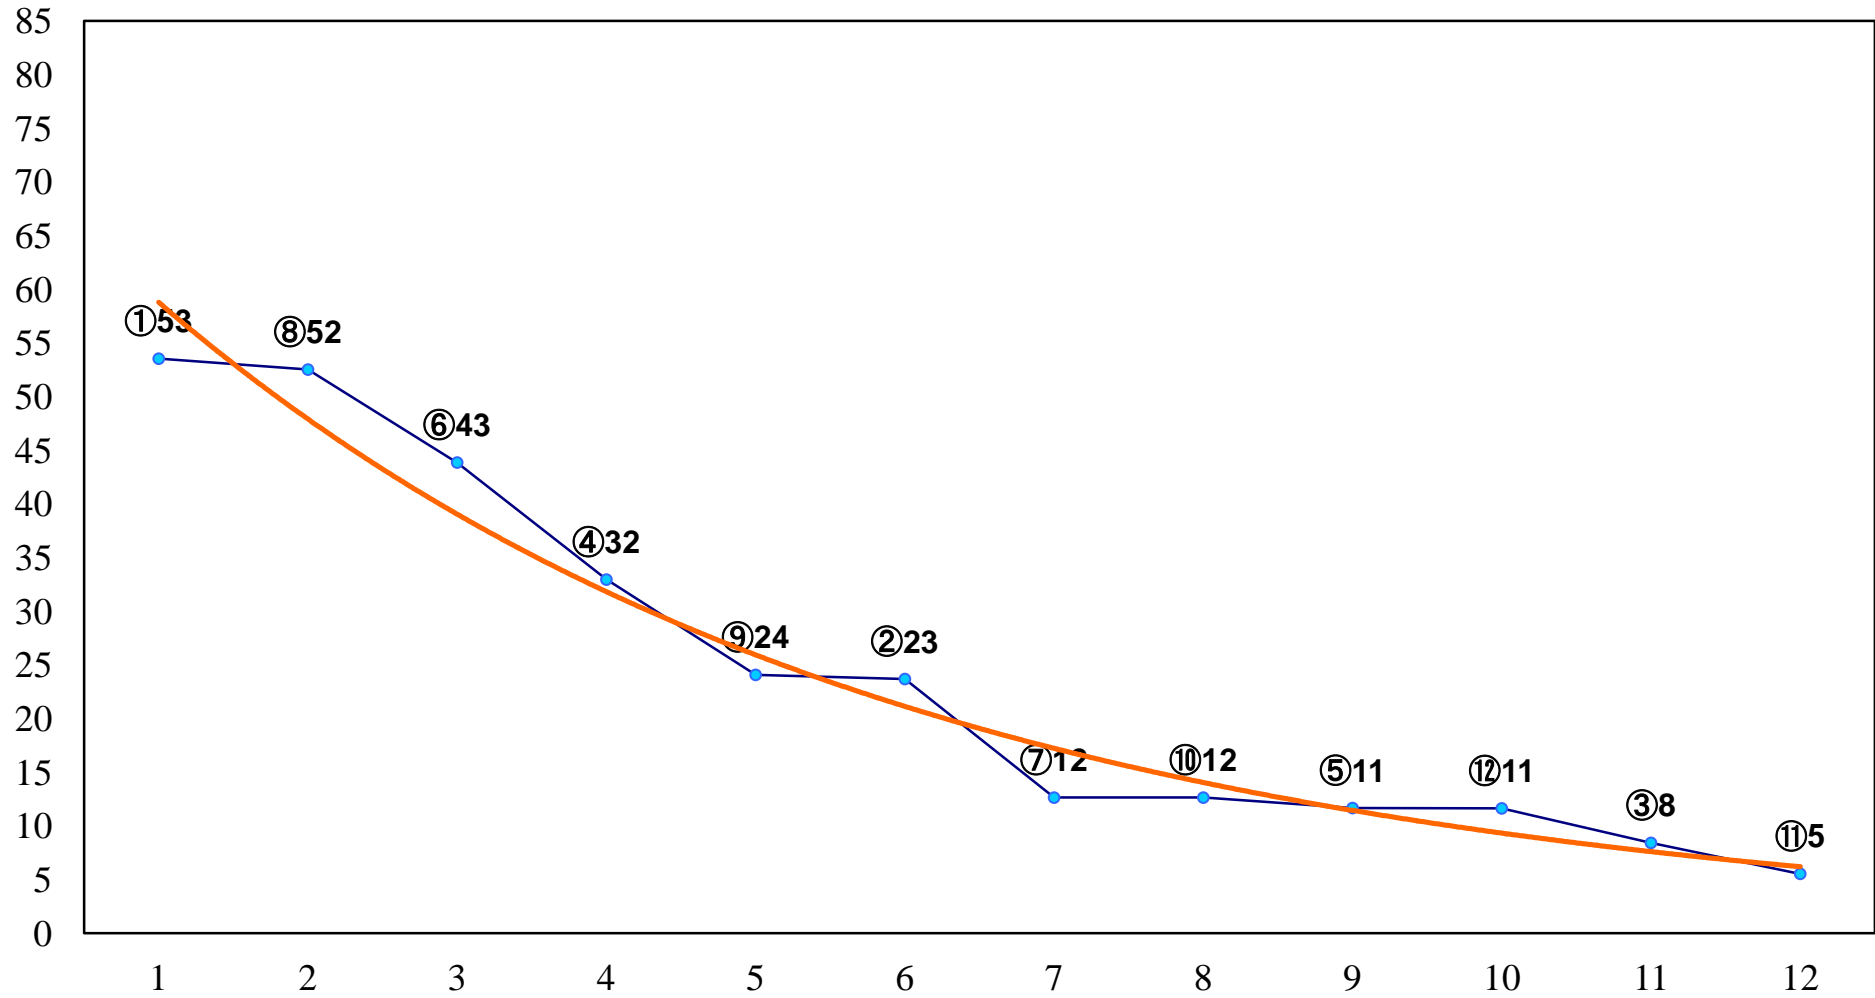

2017年02月21日(火) 浦和競馬 9R 15:05
梅の里おごせ賞C1八九 左1400m

2017年02月21日(火) 浦和競馬 8R 14:30
C2六七 左1400m