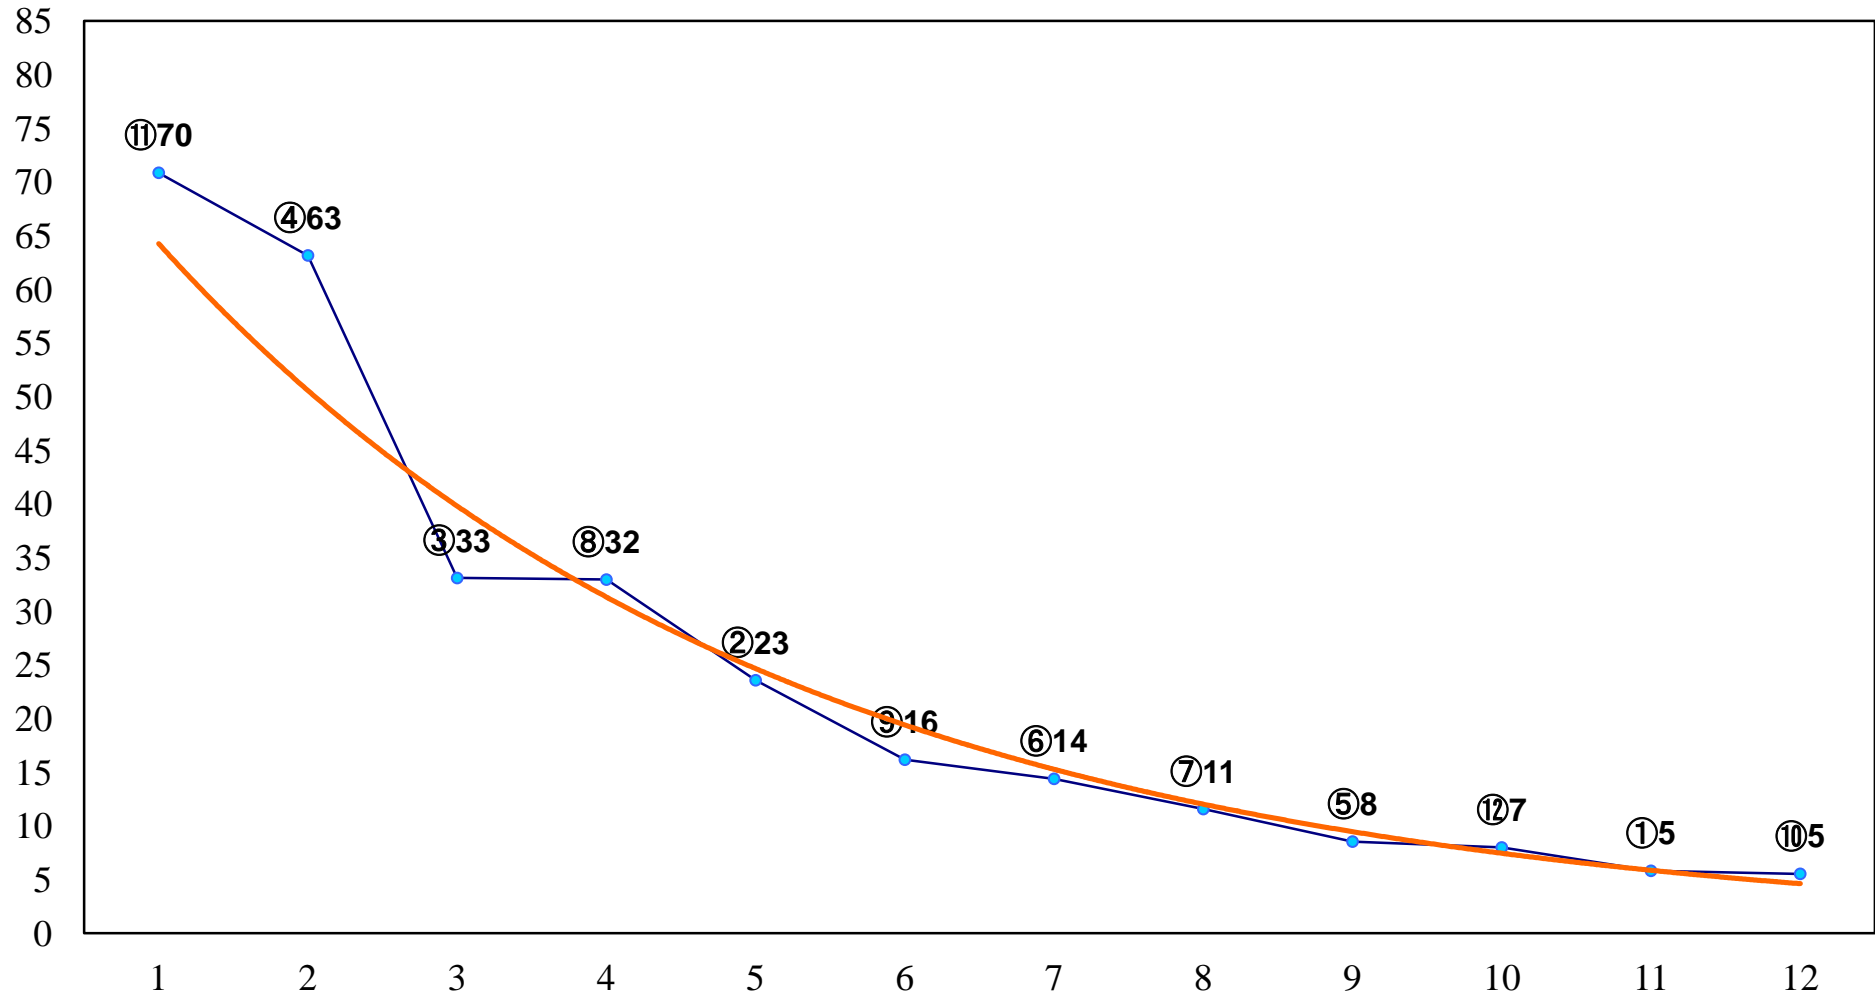

2017年02月21日(火) 浦和競馬 7R 13:55
若盛特別3歳一 左1500m