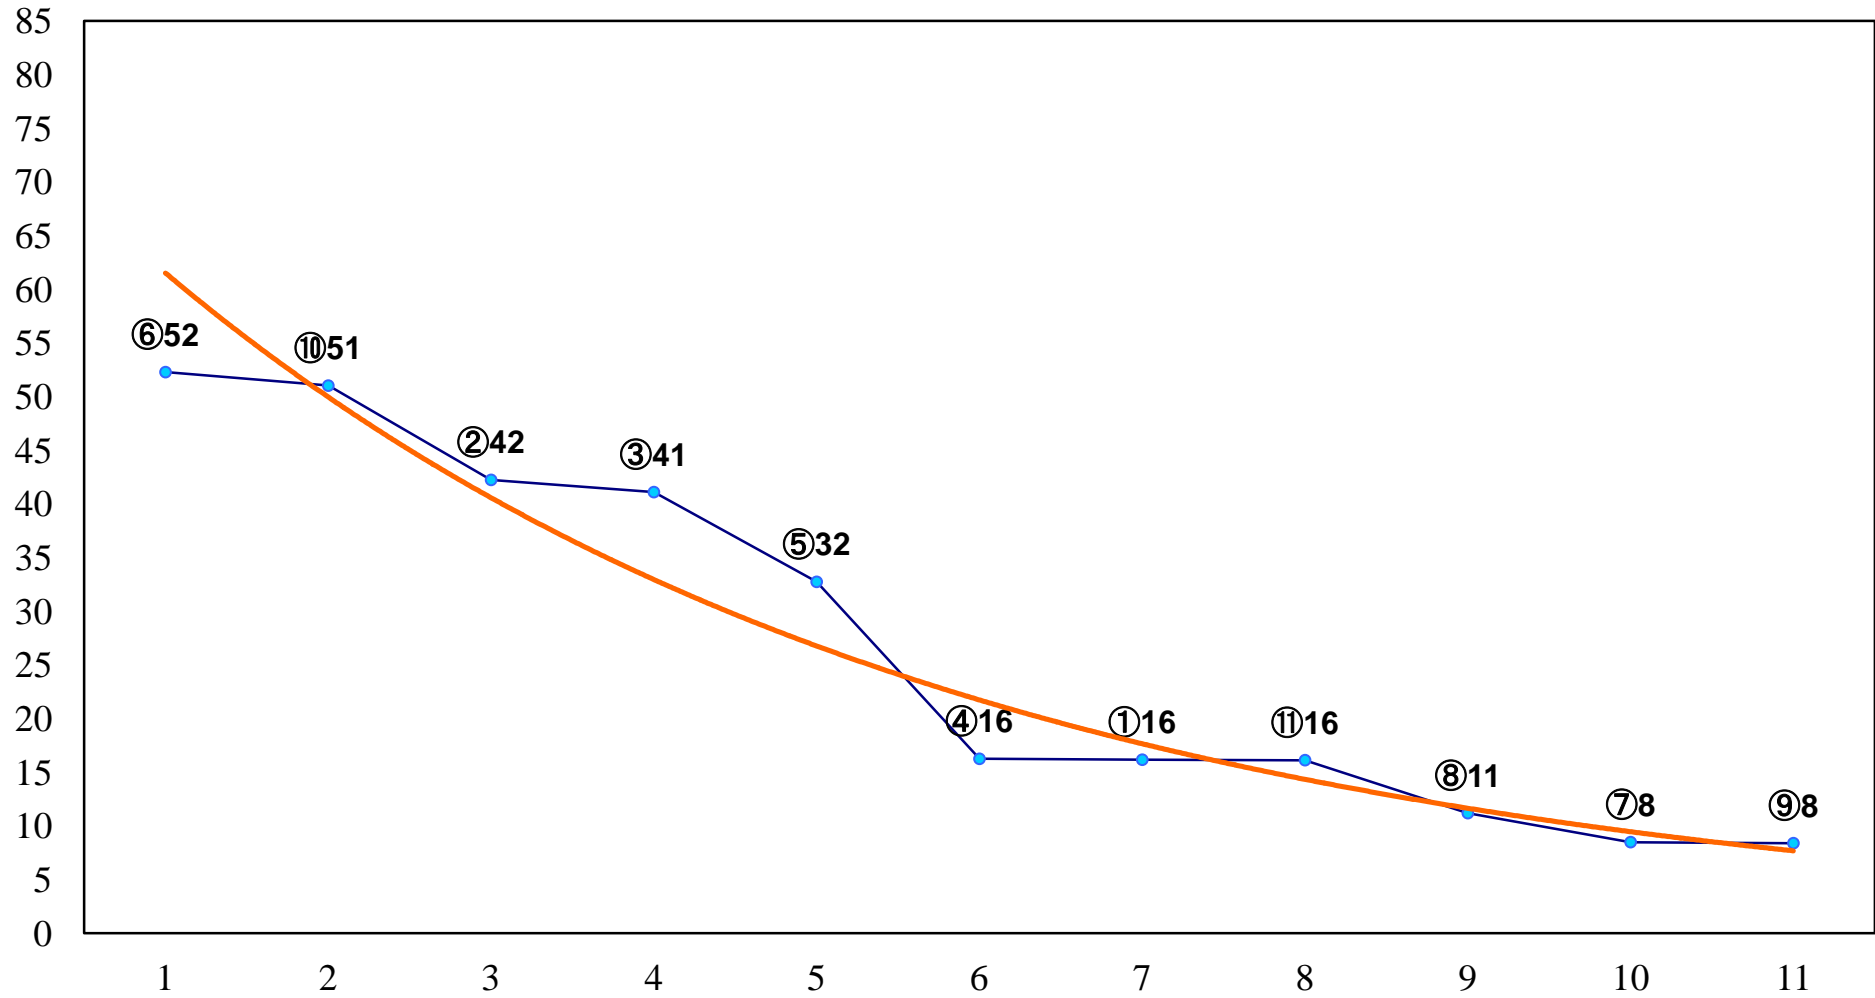

2017年02月21日(火) 浦和競馬 5R 12:45
C2選抜馬 左800m