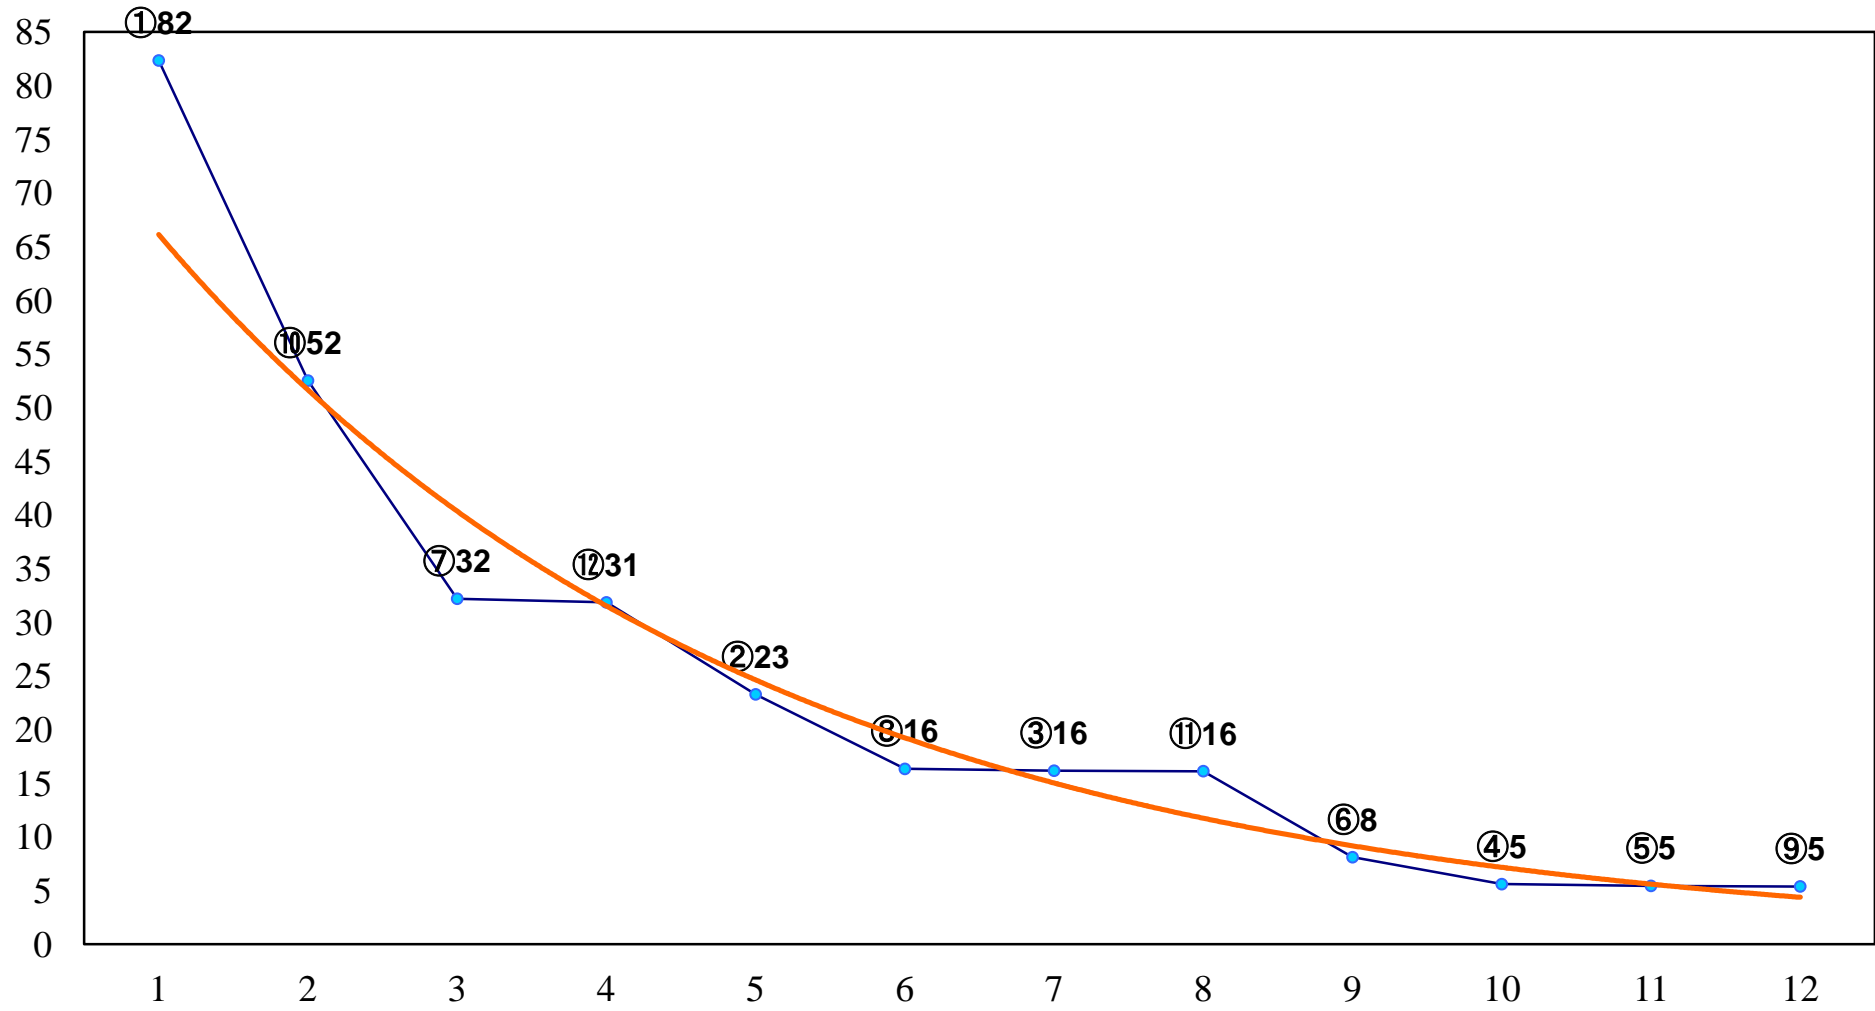

2017年02月21日(火) 浦和競馬 1R 10:40
C3 4歳イ 左1400m