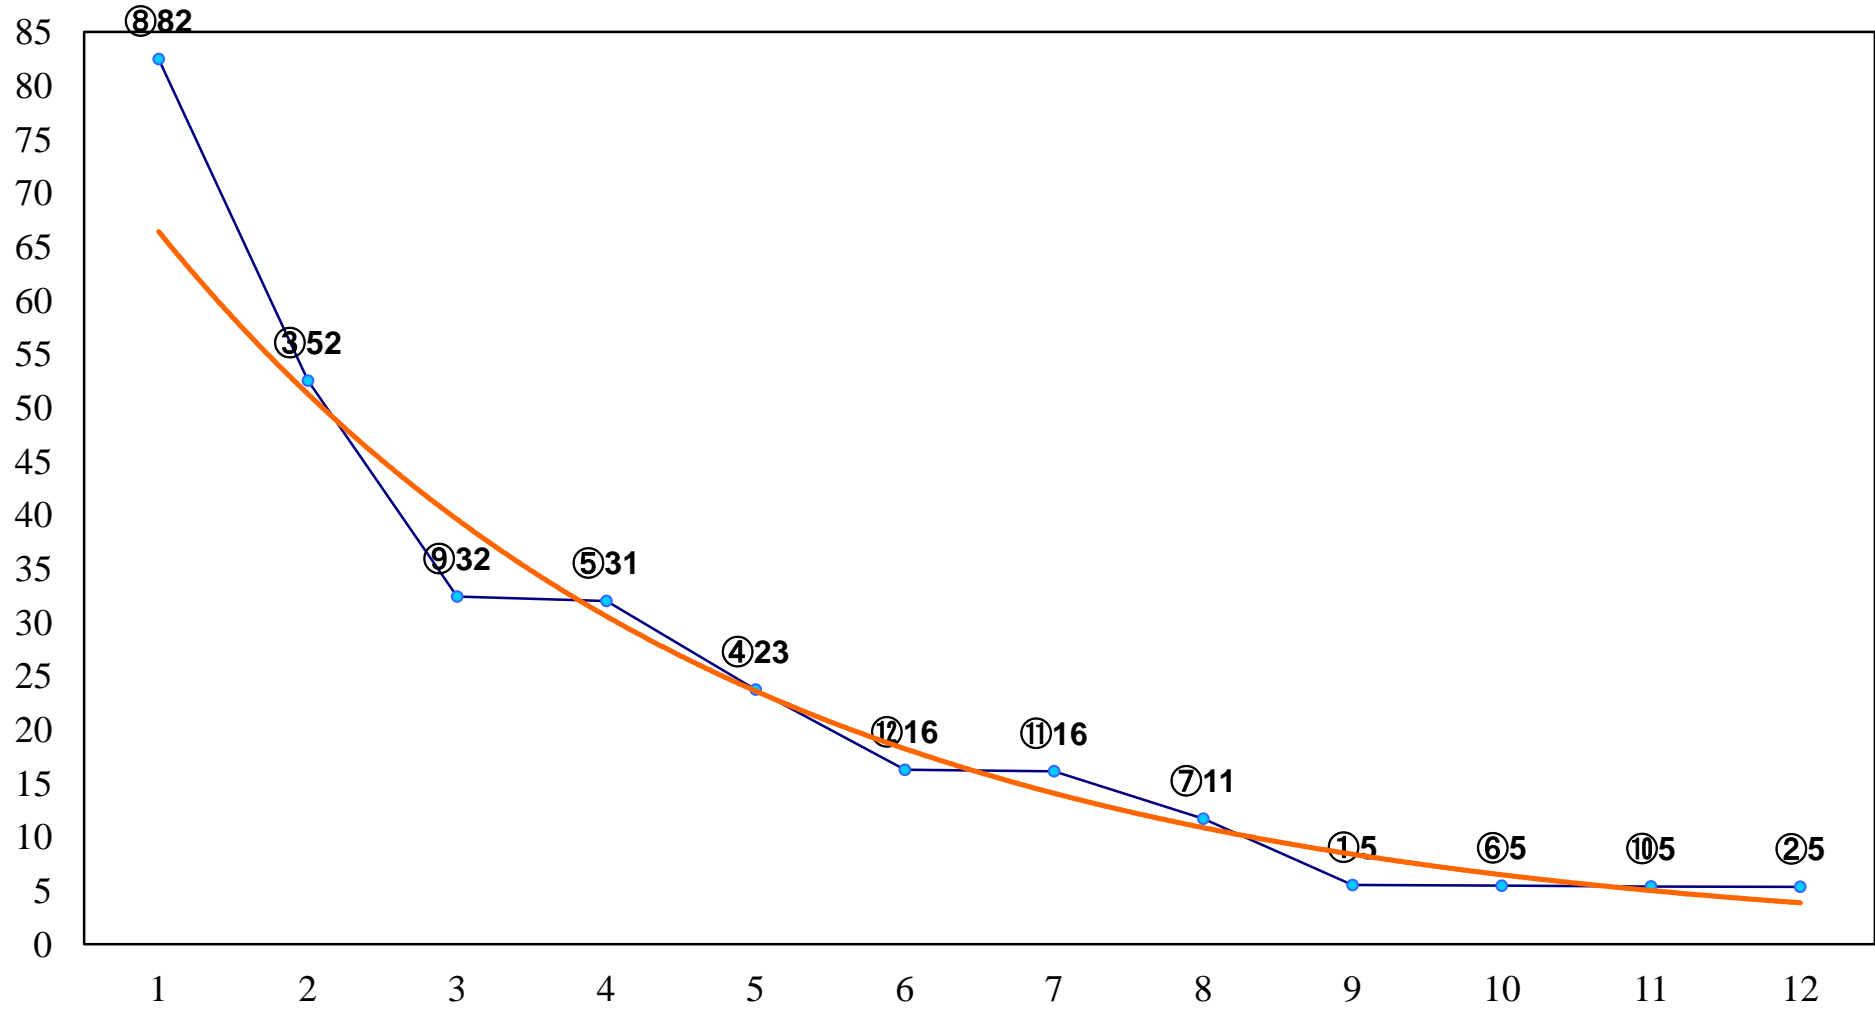

2017年02月21日(火) 浦和競馬 3R 11:40
C3十 十一 左1400m