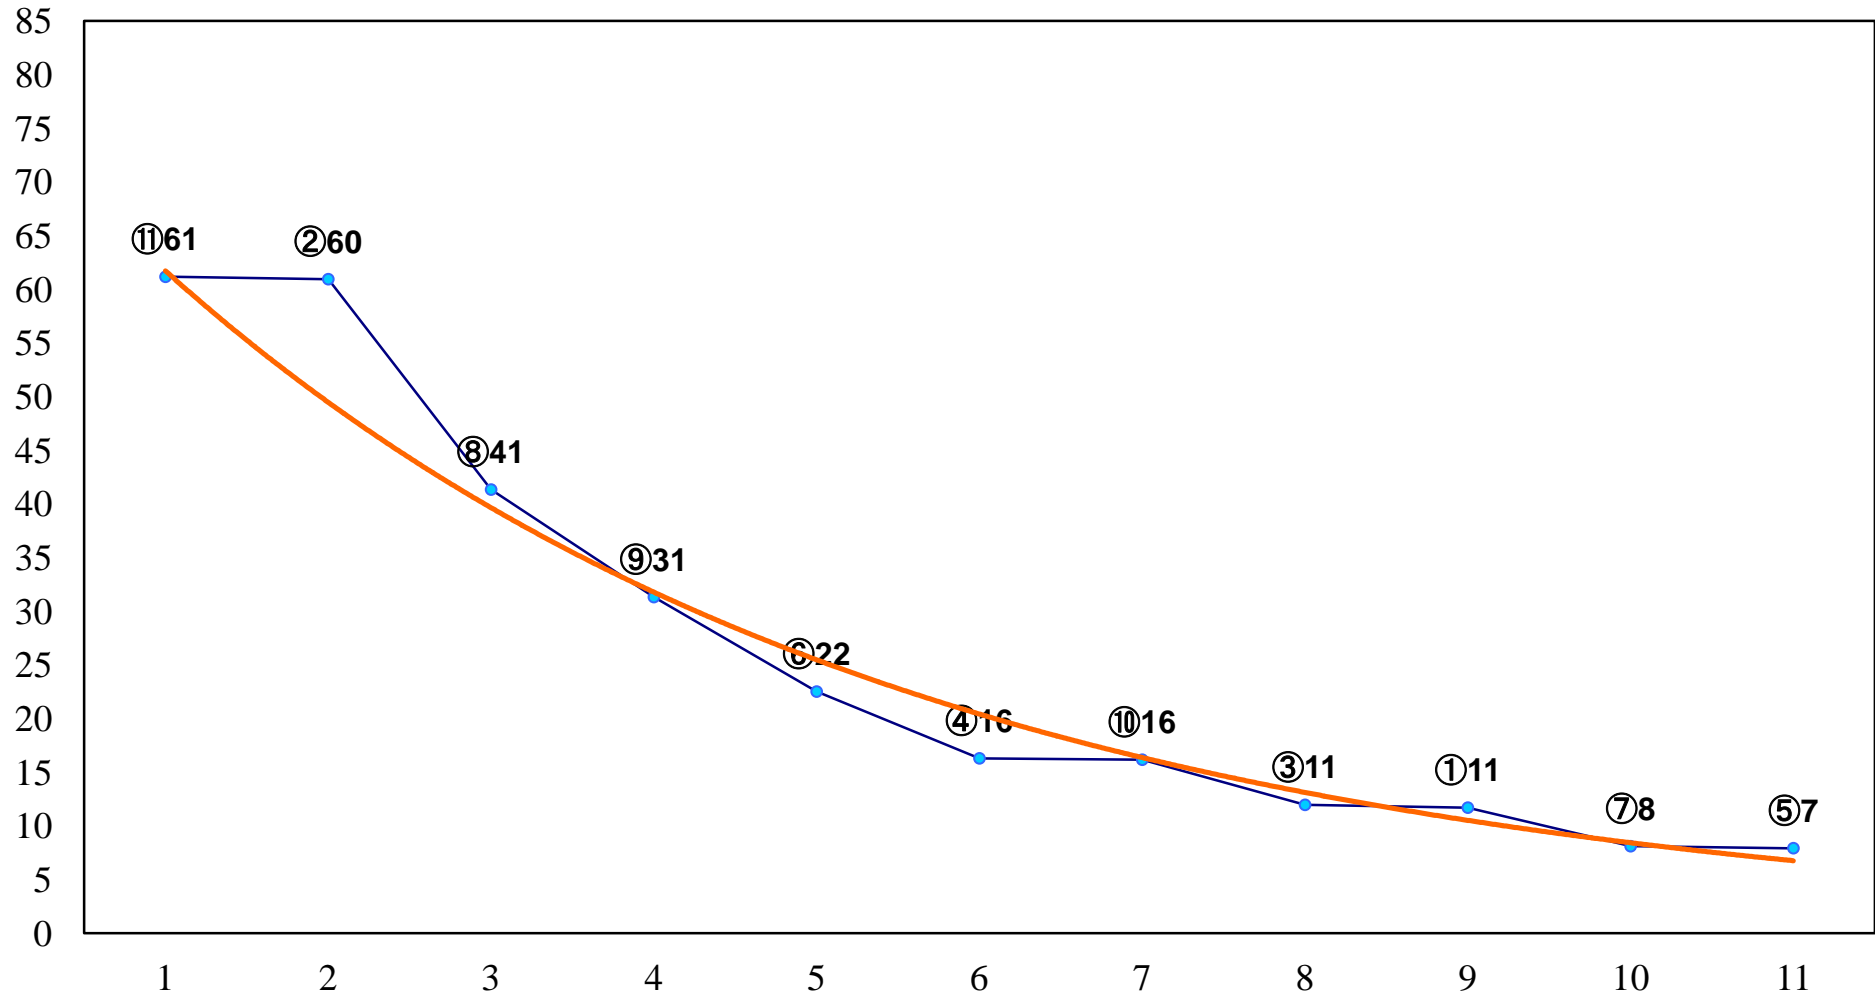

2017年02月21日(火) 浦和競馬 2R 11:10
C3十 十一 左1500m