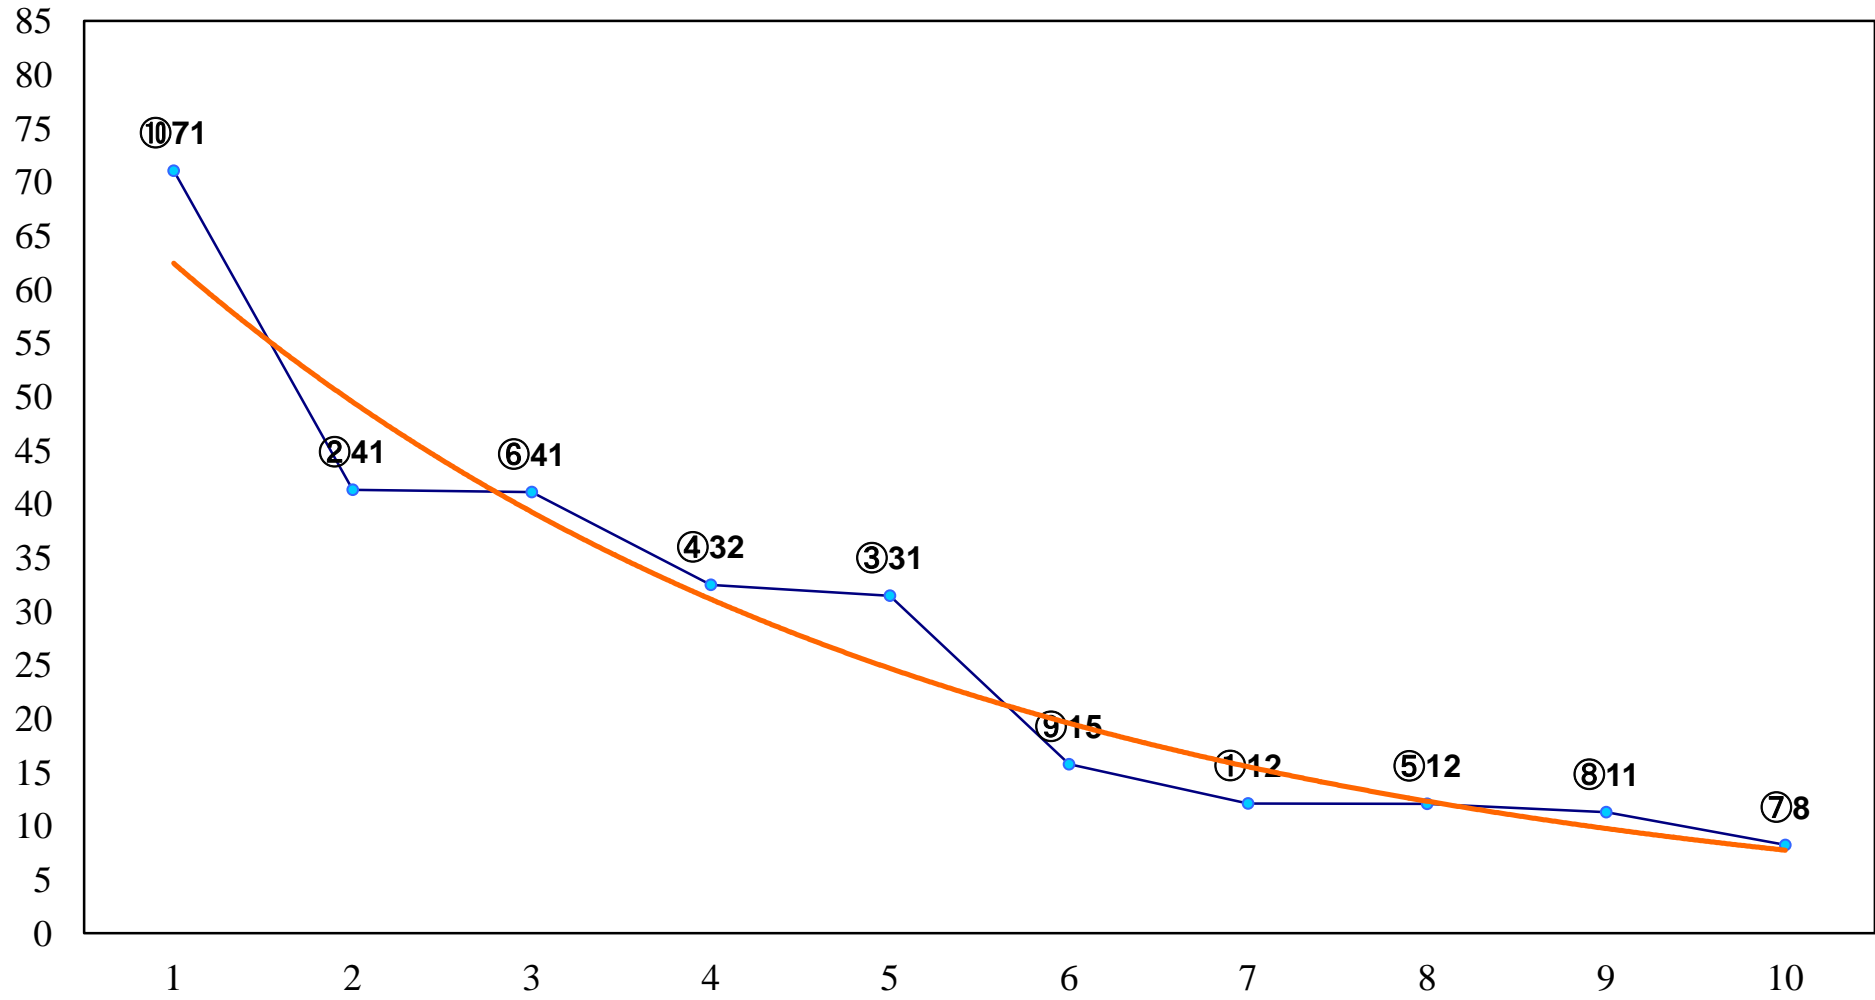

2017年02月22日(水) 浦和競馬 1R 10:40
3歳四 左1400m

2017年02月22日(水) 浦和競馬 2R 11:10
C3 4歳ウ 左1400m

2017年02月22日(水) 浦和競馬 3R 11:40
C3七八九 左1400m

2017年02月22日(水) 浦和競馬 4R 12:10
C3七八九 左1500m

2017年02月22日(水) 浦和競馬 5R 12:40
C3七八九 左1400m