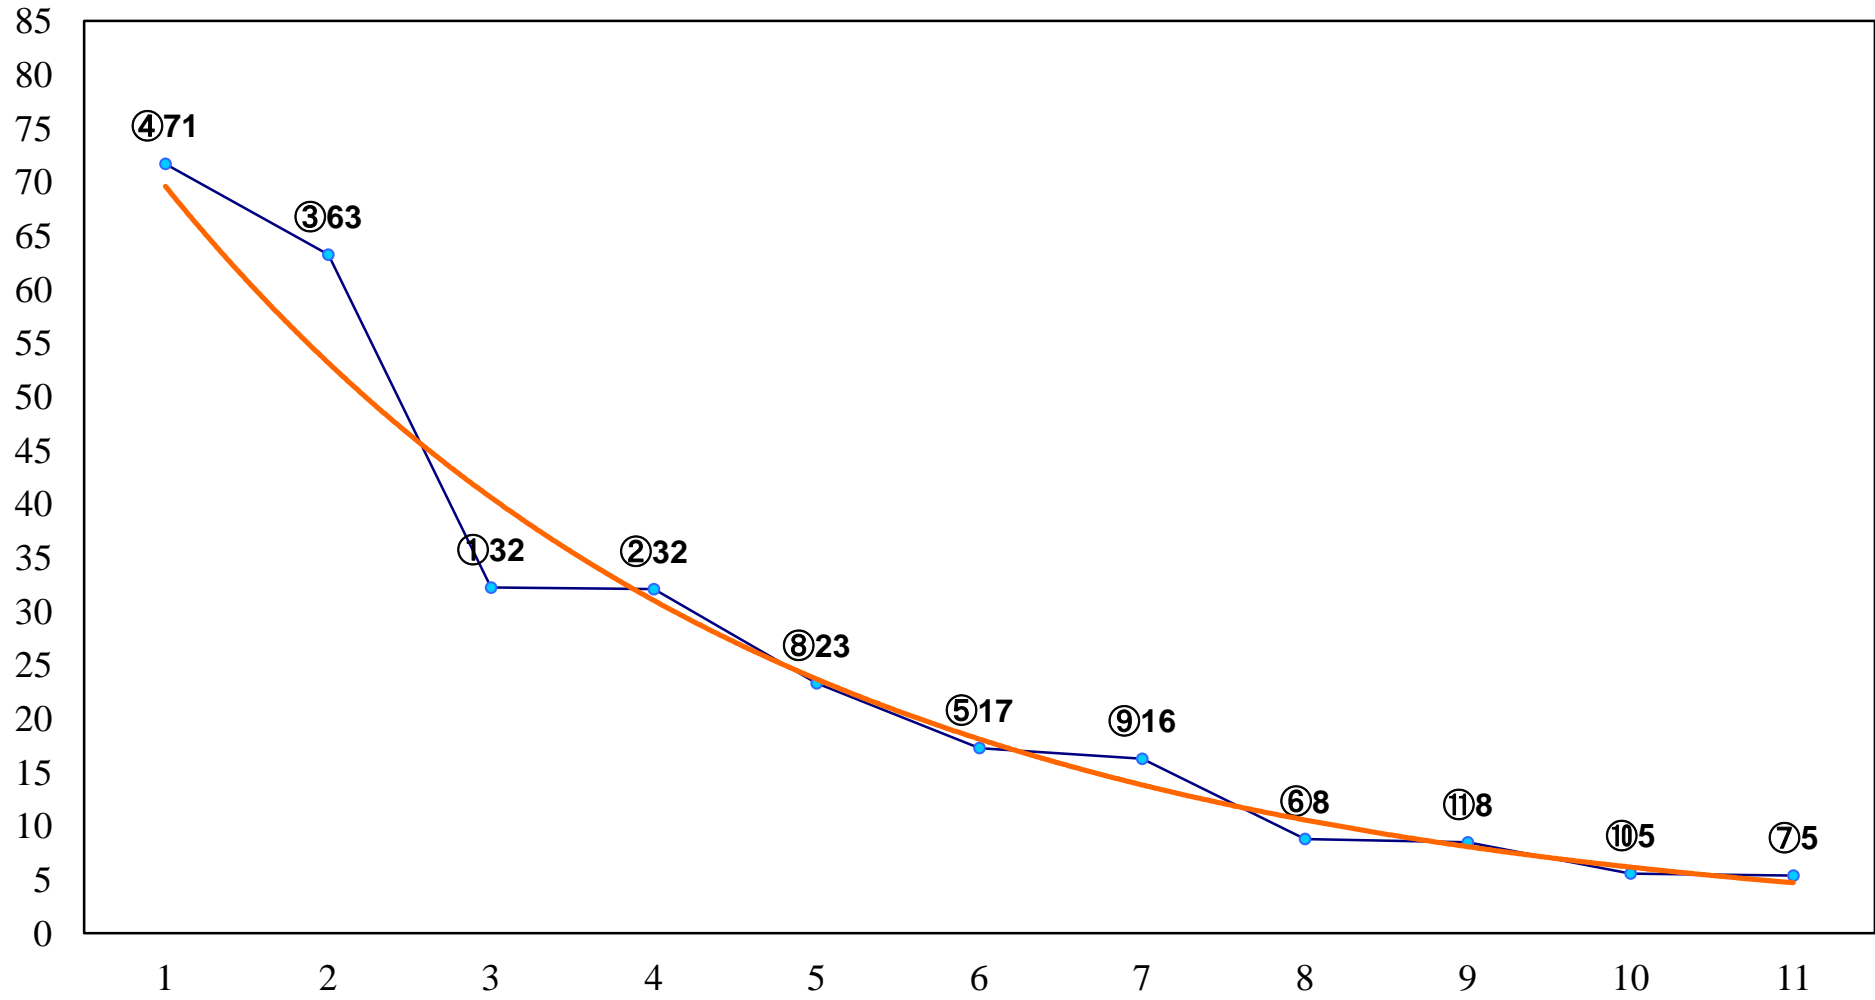

2017年02月22日(水) 浦和競馬 6R 13:15
C2八 左1500m

2017年02月22日(水) 浦和競馬 7R 13:50
越生梅林賞C1六七 左1400m

2017年02月22日(水) 浦和競馬 8R 14:25
日高市の花曼珠沙華制定記念C1六七 左1500m

2017年02月22日(水) 浦和競馬 9R 15:00
アメジスト特別C2ニ 左1400m

2017年02月22日(水) 浦和競馬 10R 15:35
麗月特別C1三 左1600m