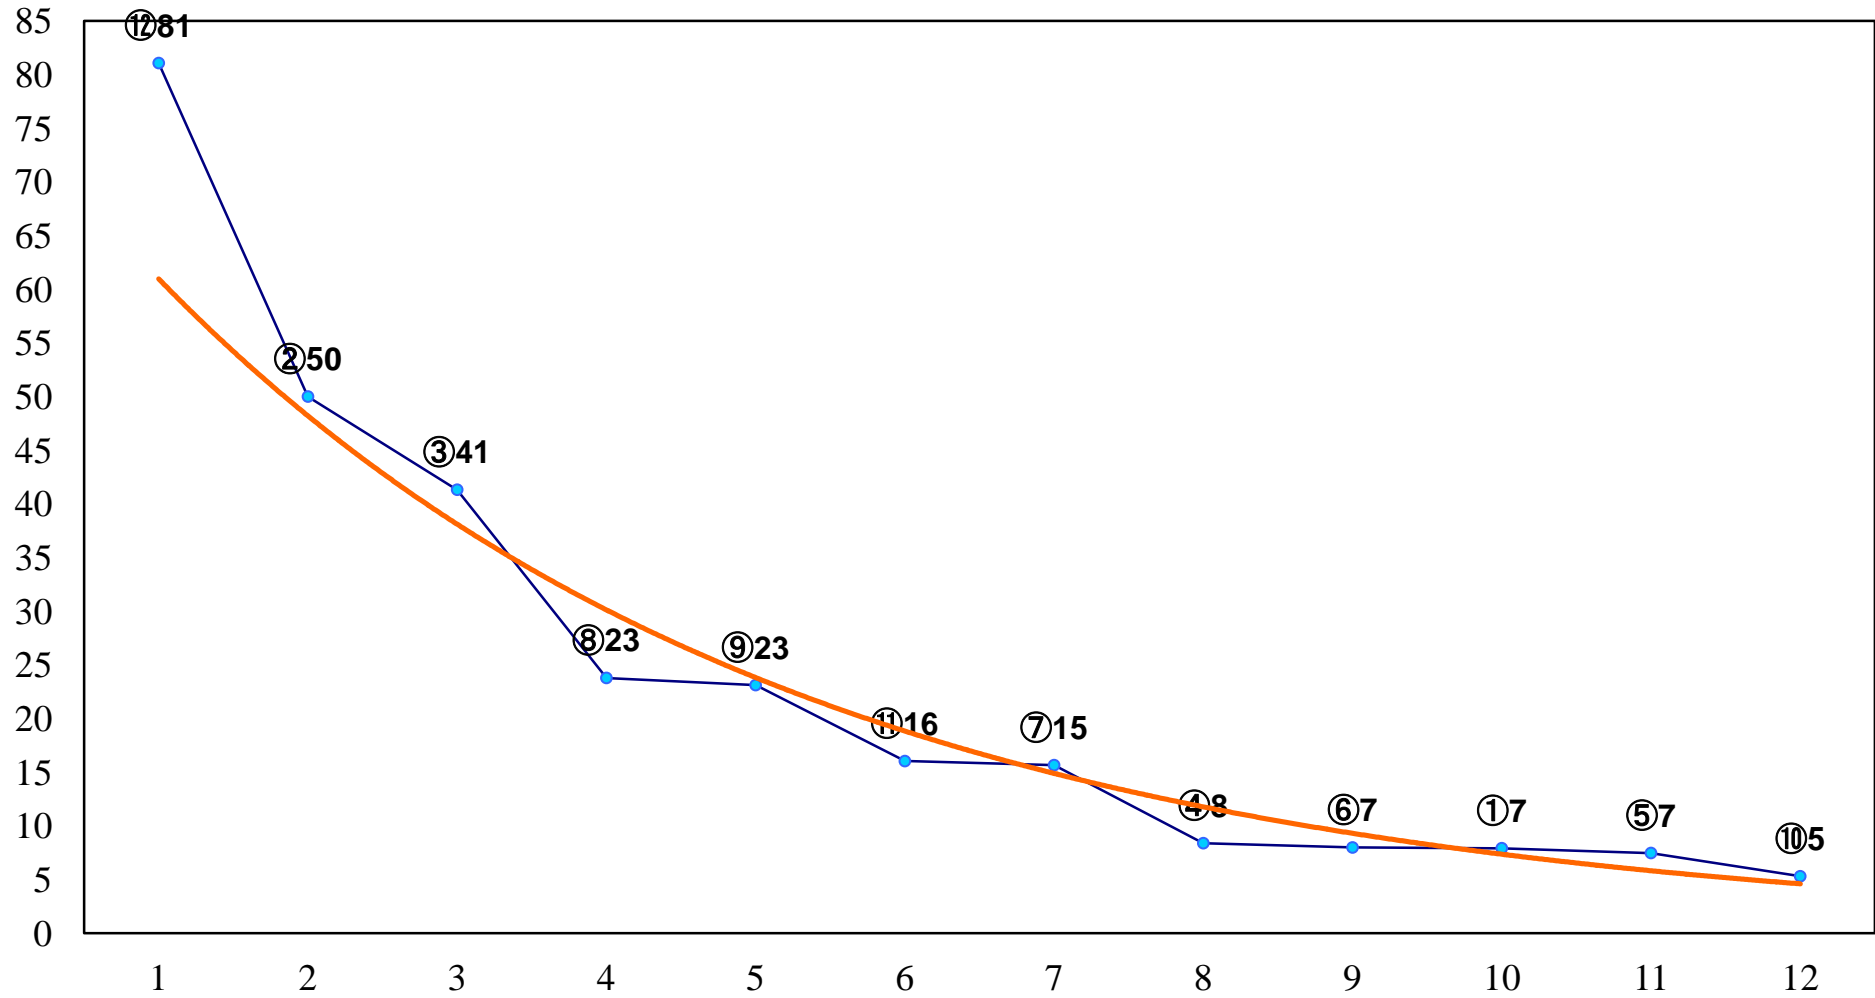

2017年02月22日(水) 浦和競馬 1R 10:40
3歳四 左1400m

2017年02月22日(水) 浦和競馬 2R 11:10
C3 4歳ウ 左1400m

2017年02月22日(水) 浦和競馬 3R 11:40
C3七八九 左1400m

2017年02月22日(水) 浦和競馬 4R 12:10
C3七八九 左1500m

2017年02月22日(水) 浦和競馬 5R 12:40
C3七八九 左1400m