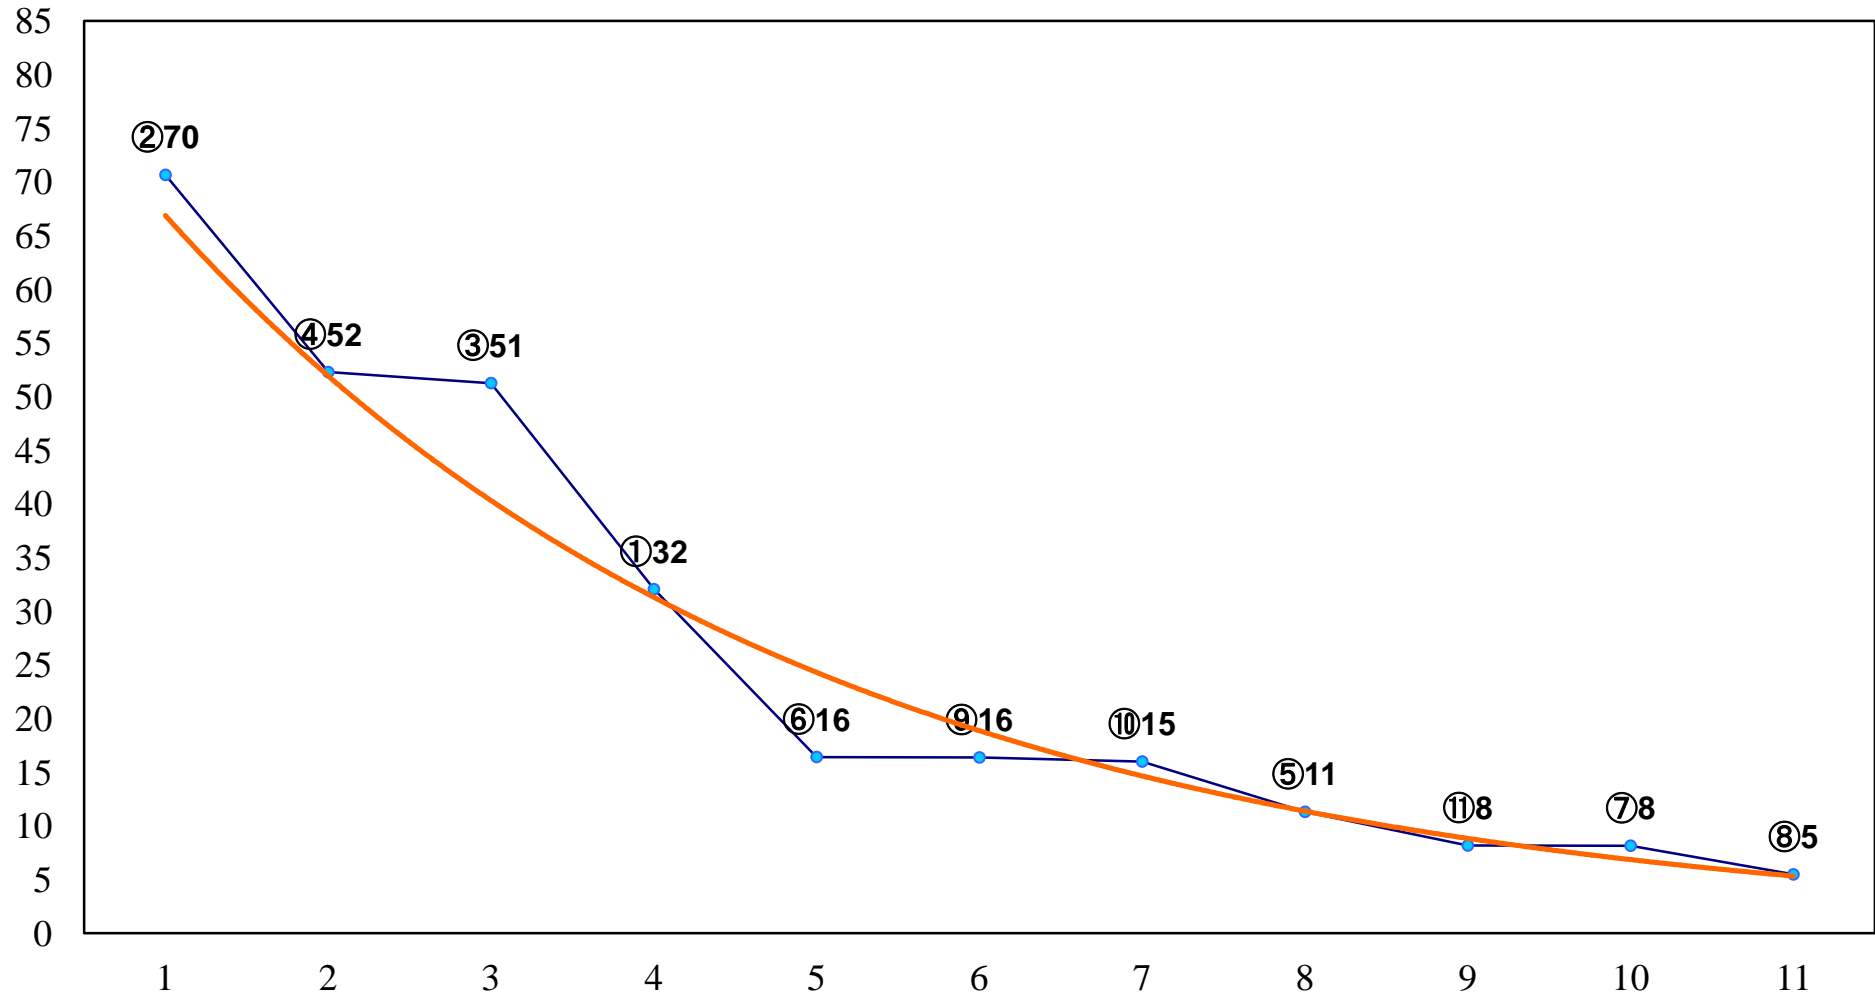

2017年02月22日(水) 浦和競馬 1R 10:40
3歳四 左1400m

2017年02月22日(水) 浦和競馬 2R 11:10
C3 4歳ウ 左1400m

2017年02月22日(水) 浦和競馬 3R 11:40
C3七八九 左1400m

2017年02月22日(水) 浦和競馬 4R 12:10
C3七八九 左1500m

2017年02月22日(水) 浦和競馬 5R 12:40
C3七八九 左1400m