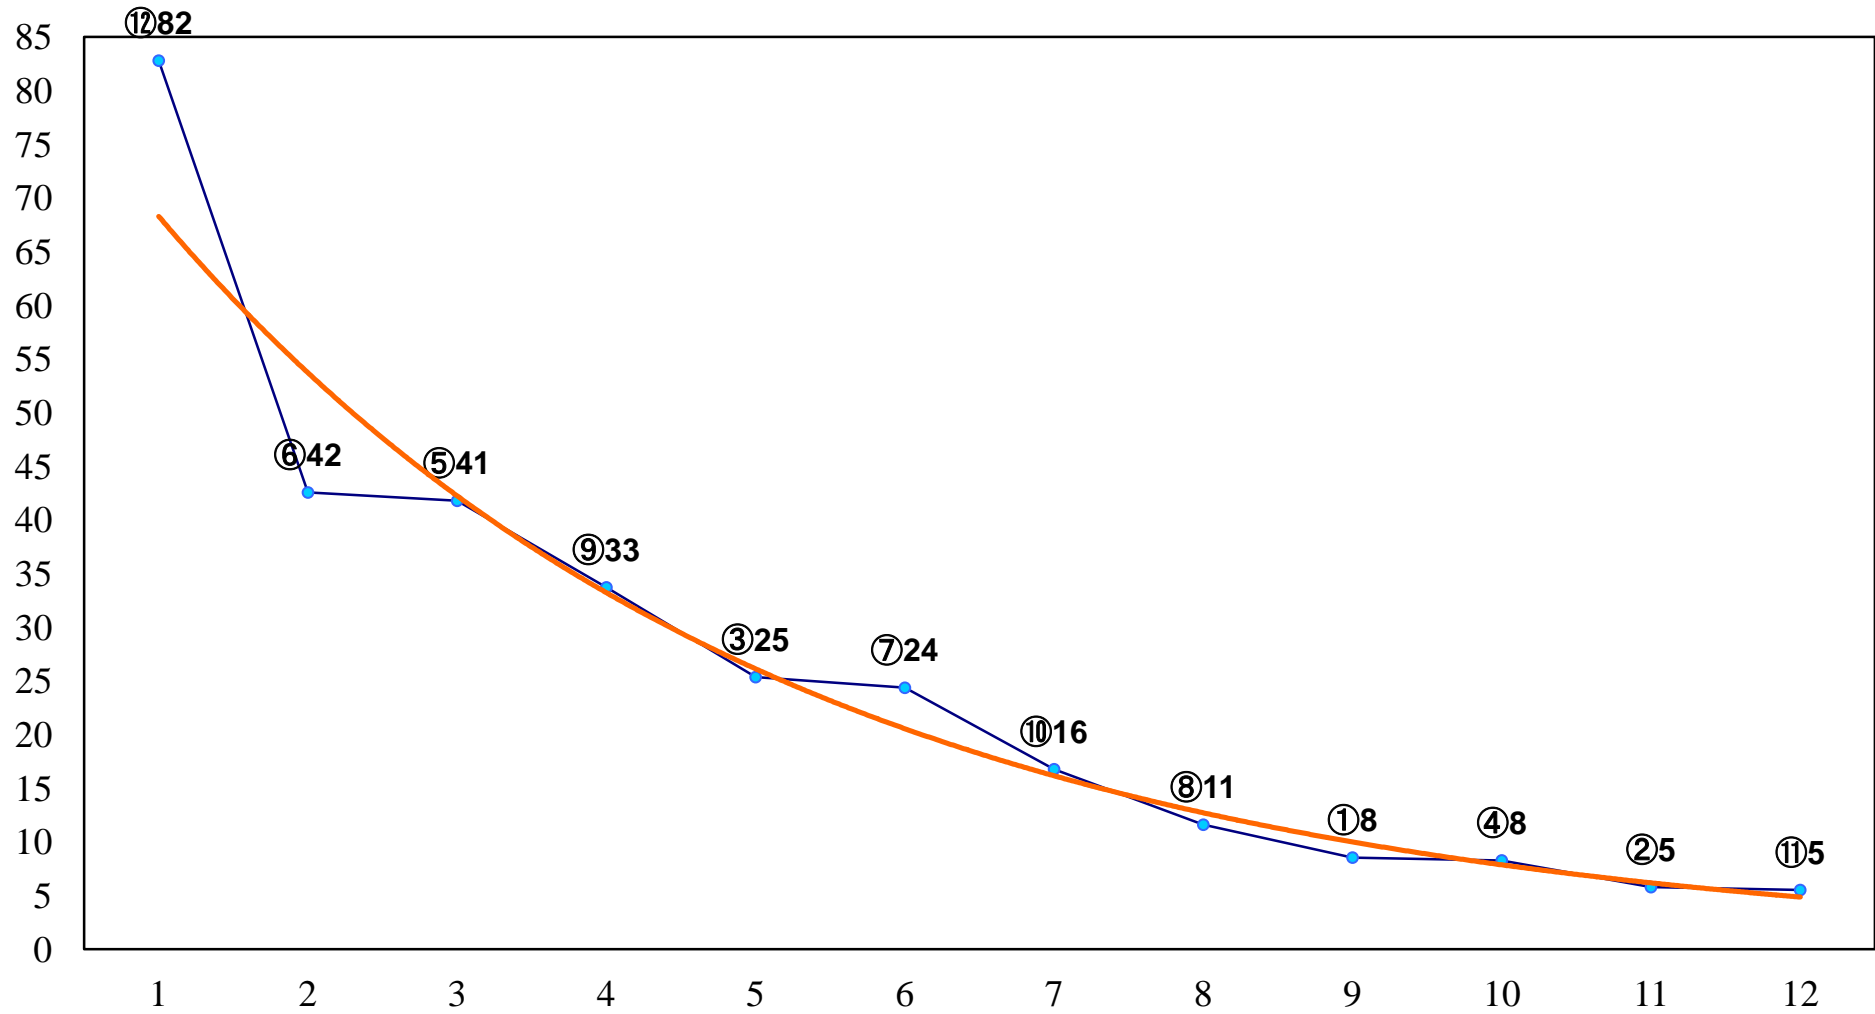

2017年02月22日(水) 浦和競馬 6R 13:15
C2八 左1500m

2017年02月22日(水) 浦和競馬 7R 13:50
越生梅林賞C1六七 左1400m

2017年02月22日(水) 浦和競馬 8R 14:25
日高市の花曼珠沙華制定記念C1六七 左1500m

2017年02月22日(水) 浦和競馬 9R 15:00
アメジスト特別C2ニ 左1400m

2017年02月22日(水) 浦和競馬 10R 15:35
麗月特別C1三 左1600m