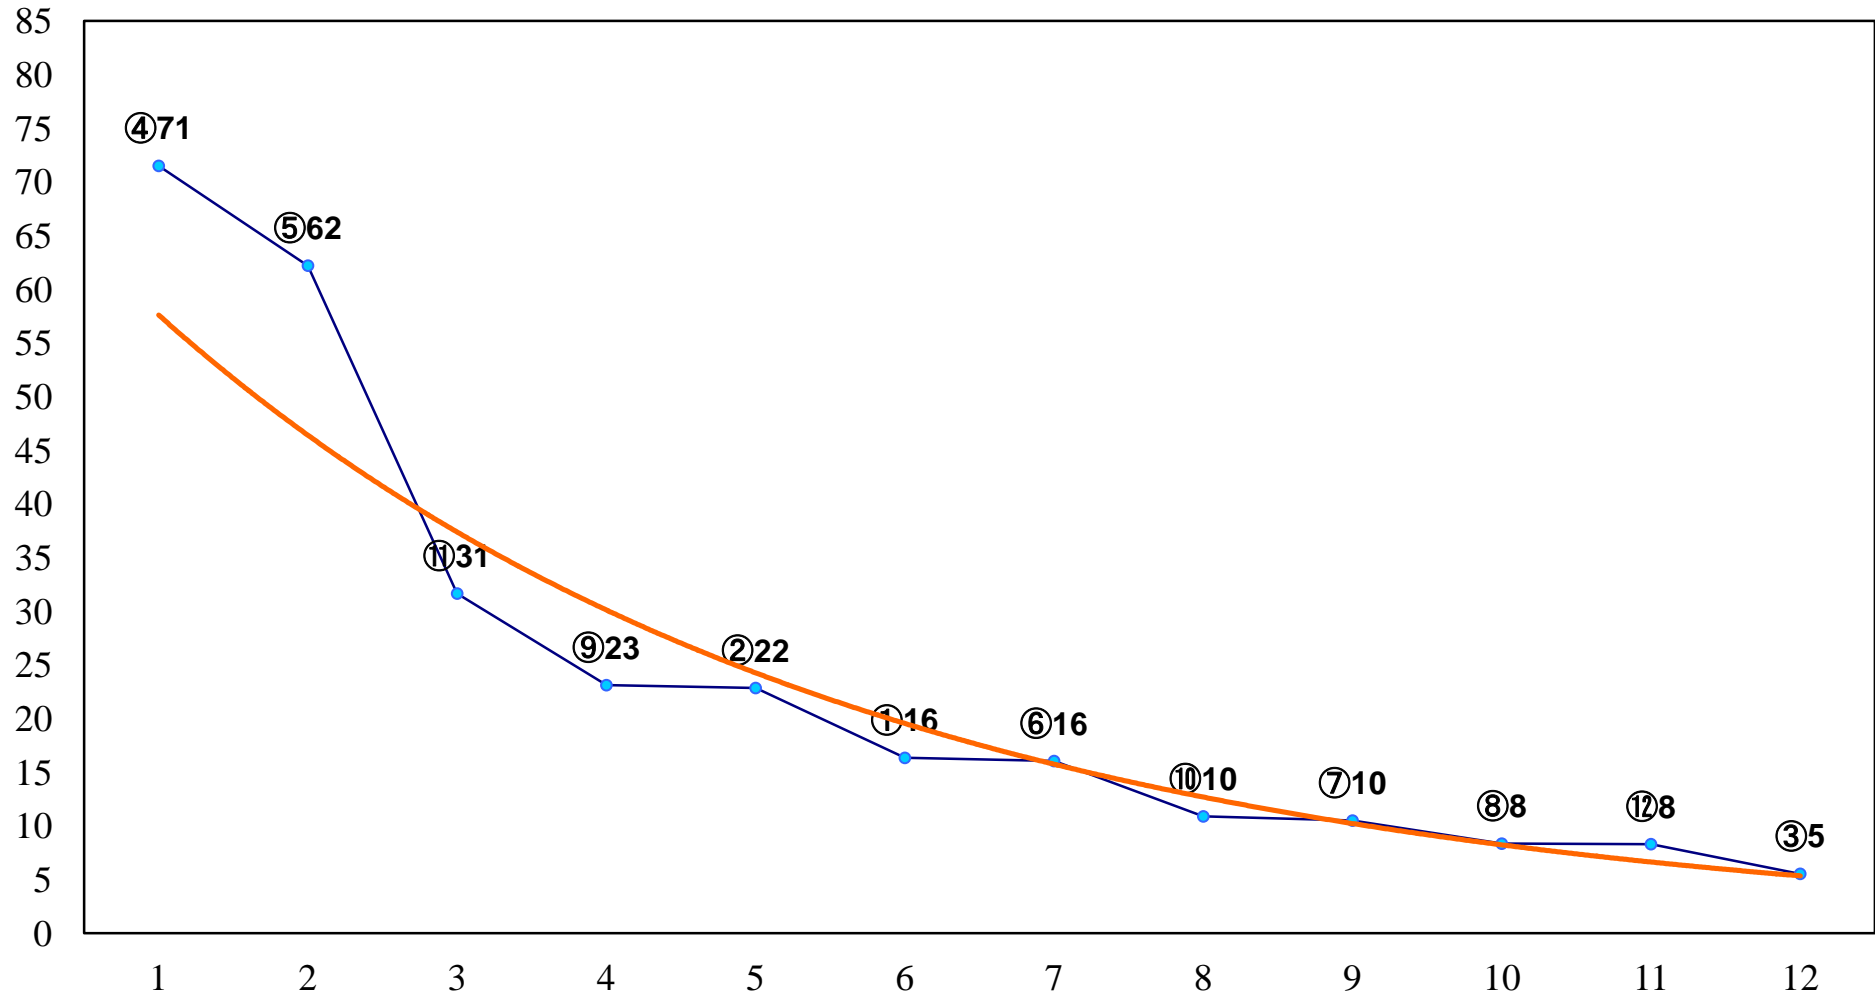

2017年02月22日(水) 浦和競馬 1R 10:40
3歳四 左1400m

2017年02月22日(水) 浦和競馬 2R 11:10
C3 4歳ウ 左1400m

2017年02月22日(水) 浦和競馬 3R 11:40
C3七八九 左1400m

2017年02月22日(水) 浦和競馬 4R 12:10
C3七八九 左1500m

2017年02月22日(水) 浦和競馬 5R 12:40
C3七八九 左1400m