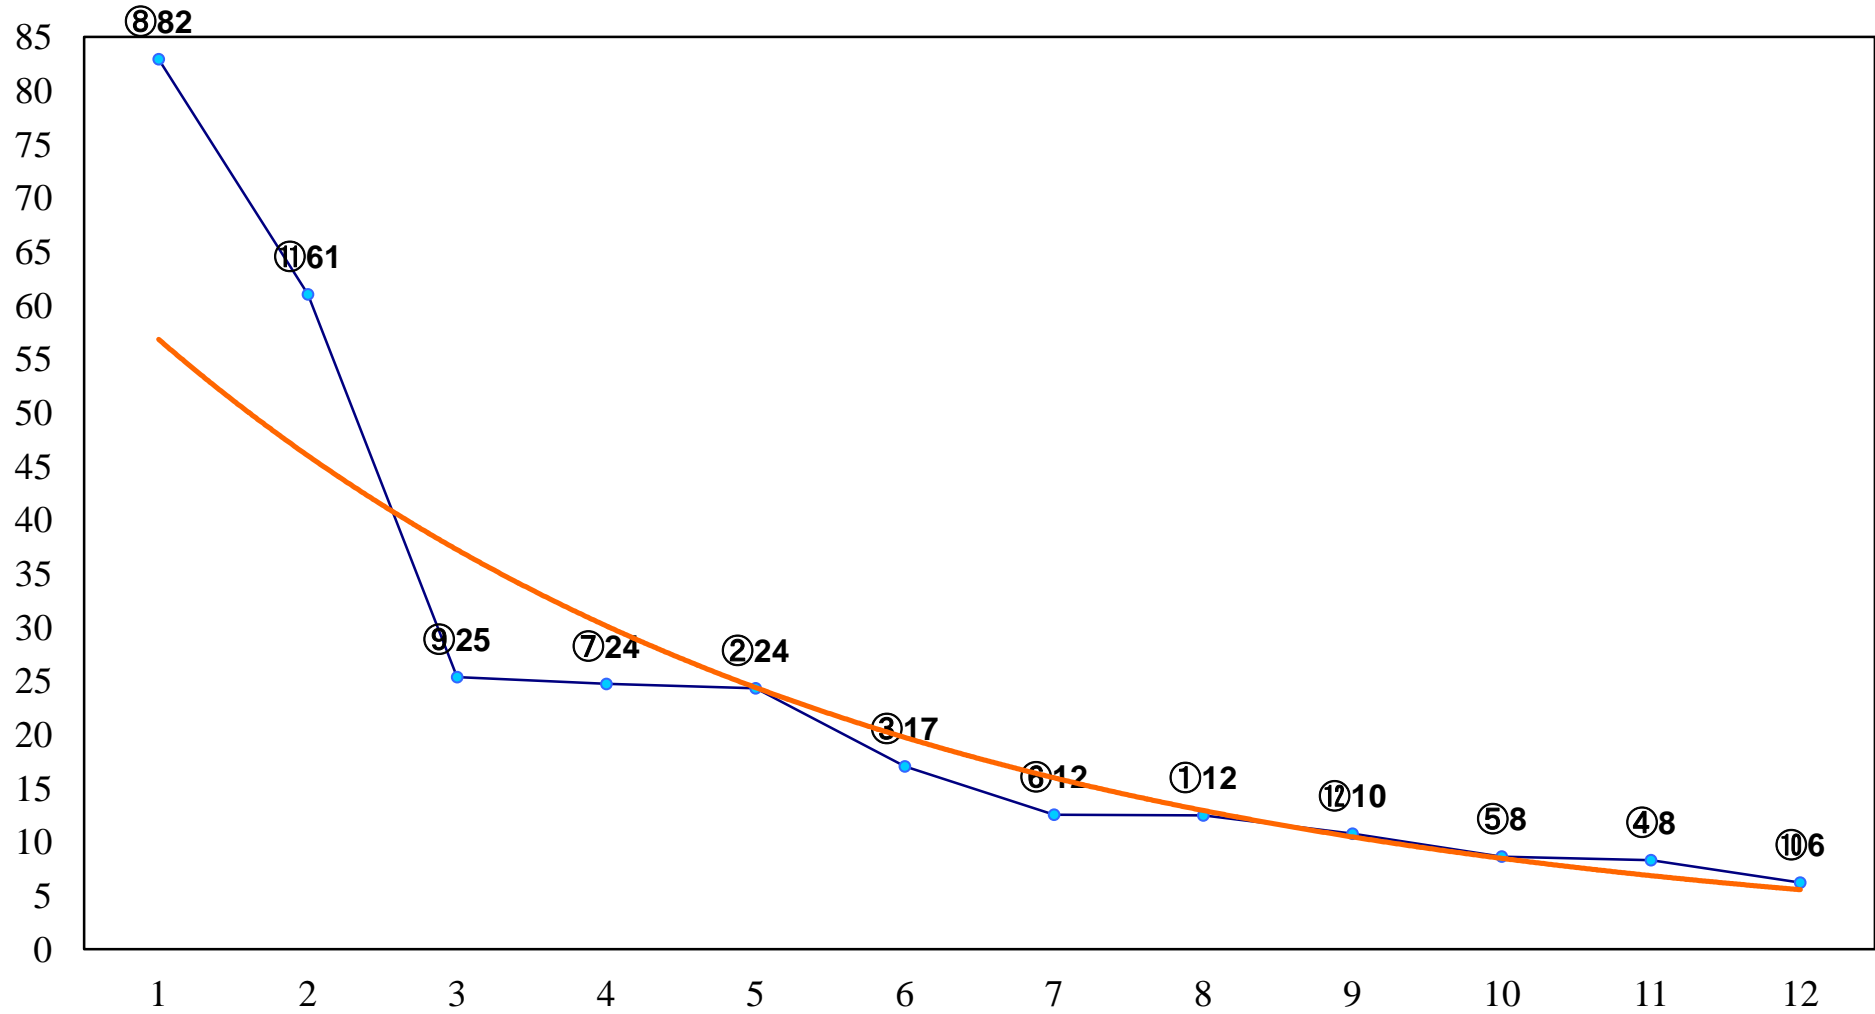

2017年02月22日(水) 浦和競馬 12R 16:50
こぶし特別B3三 左1400m

2017年02月22日(水) 浦和競馬 11R 16:15
ユングフラウ賞3歳牝馬オープン 左1400m