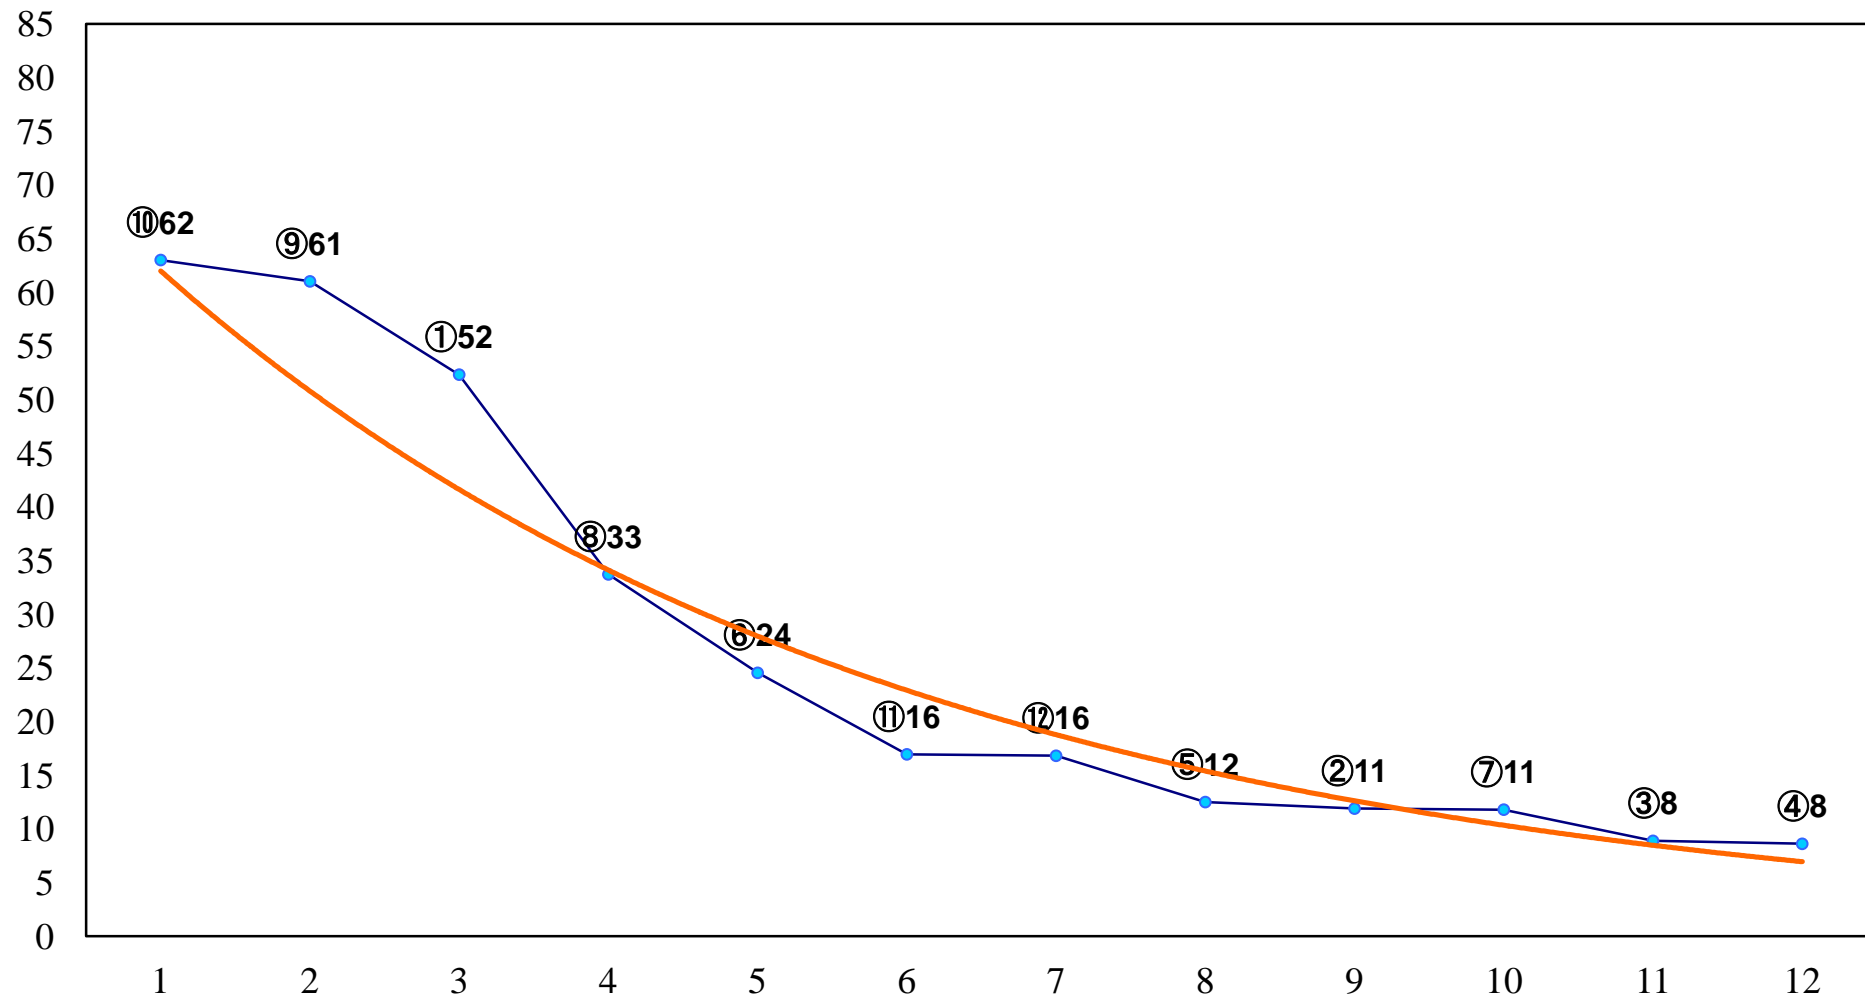

2017年02月22日(水) 浦和競馬 8R 14:25
日高市の花曼珠沙華制定記念C1六七 左1500m