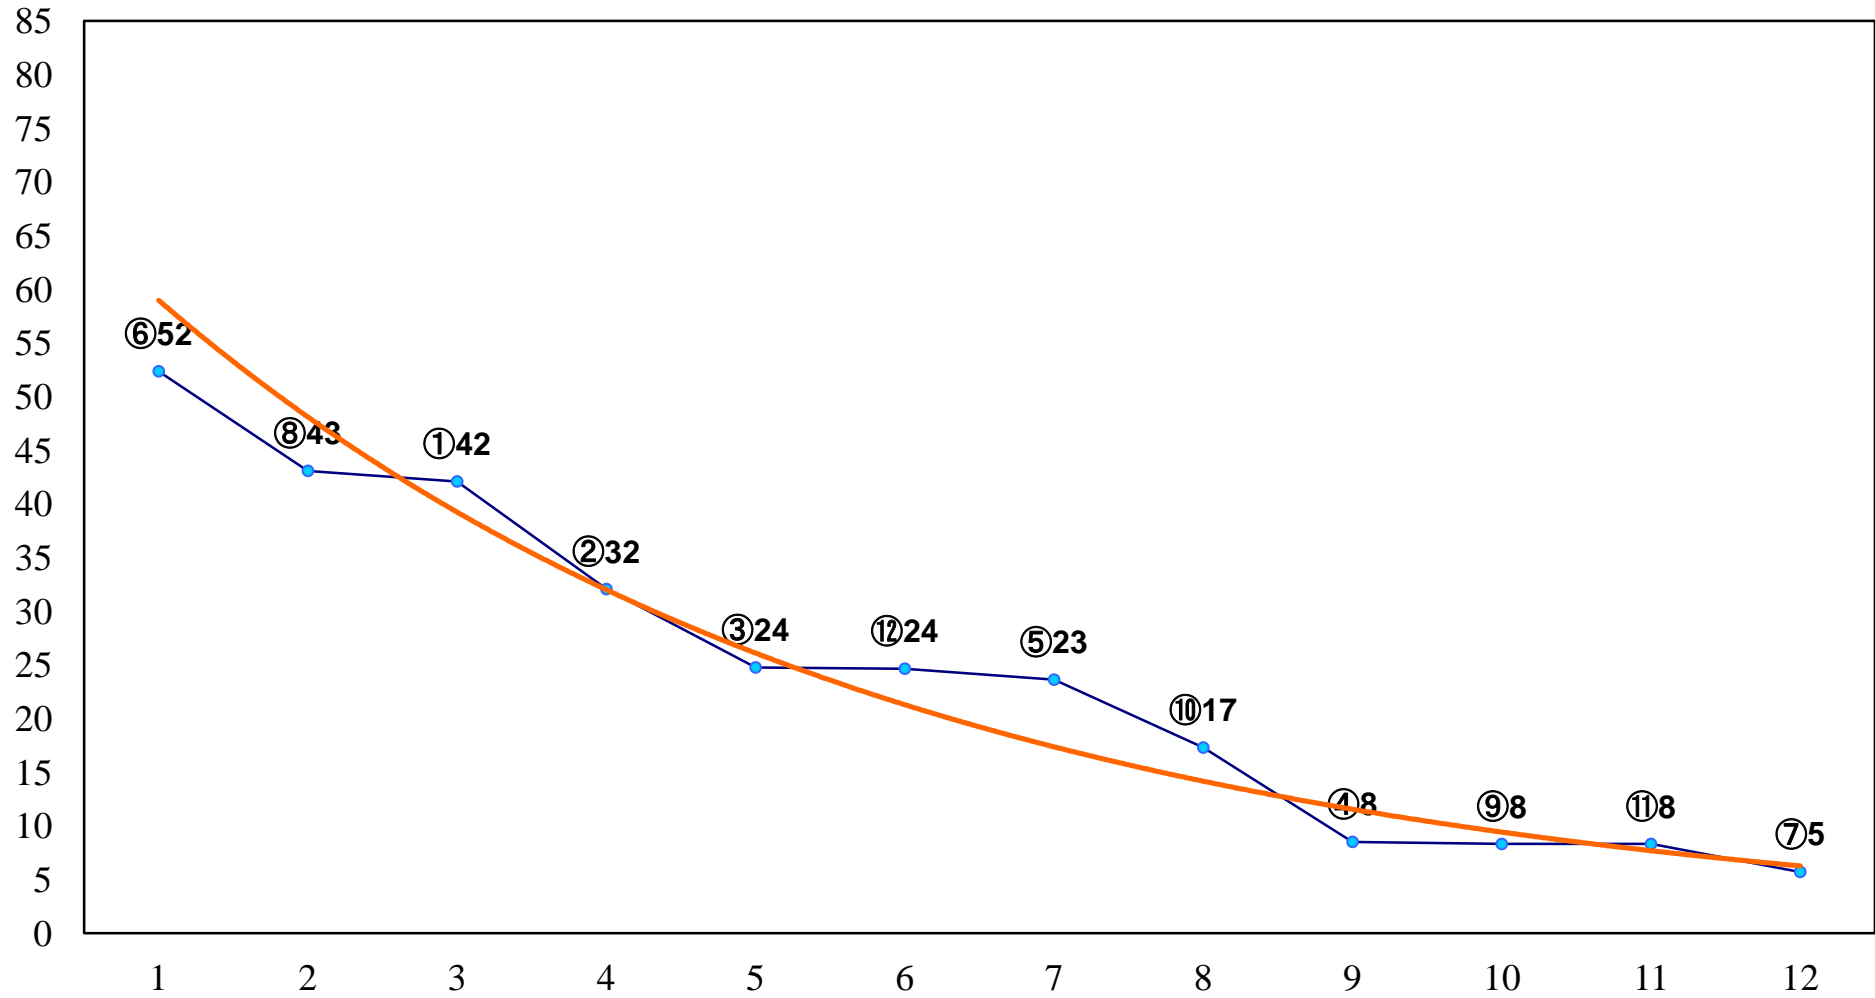

2017年02月22日(水) 浦和競馬 6R 13:15
C2八 左1500m