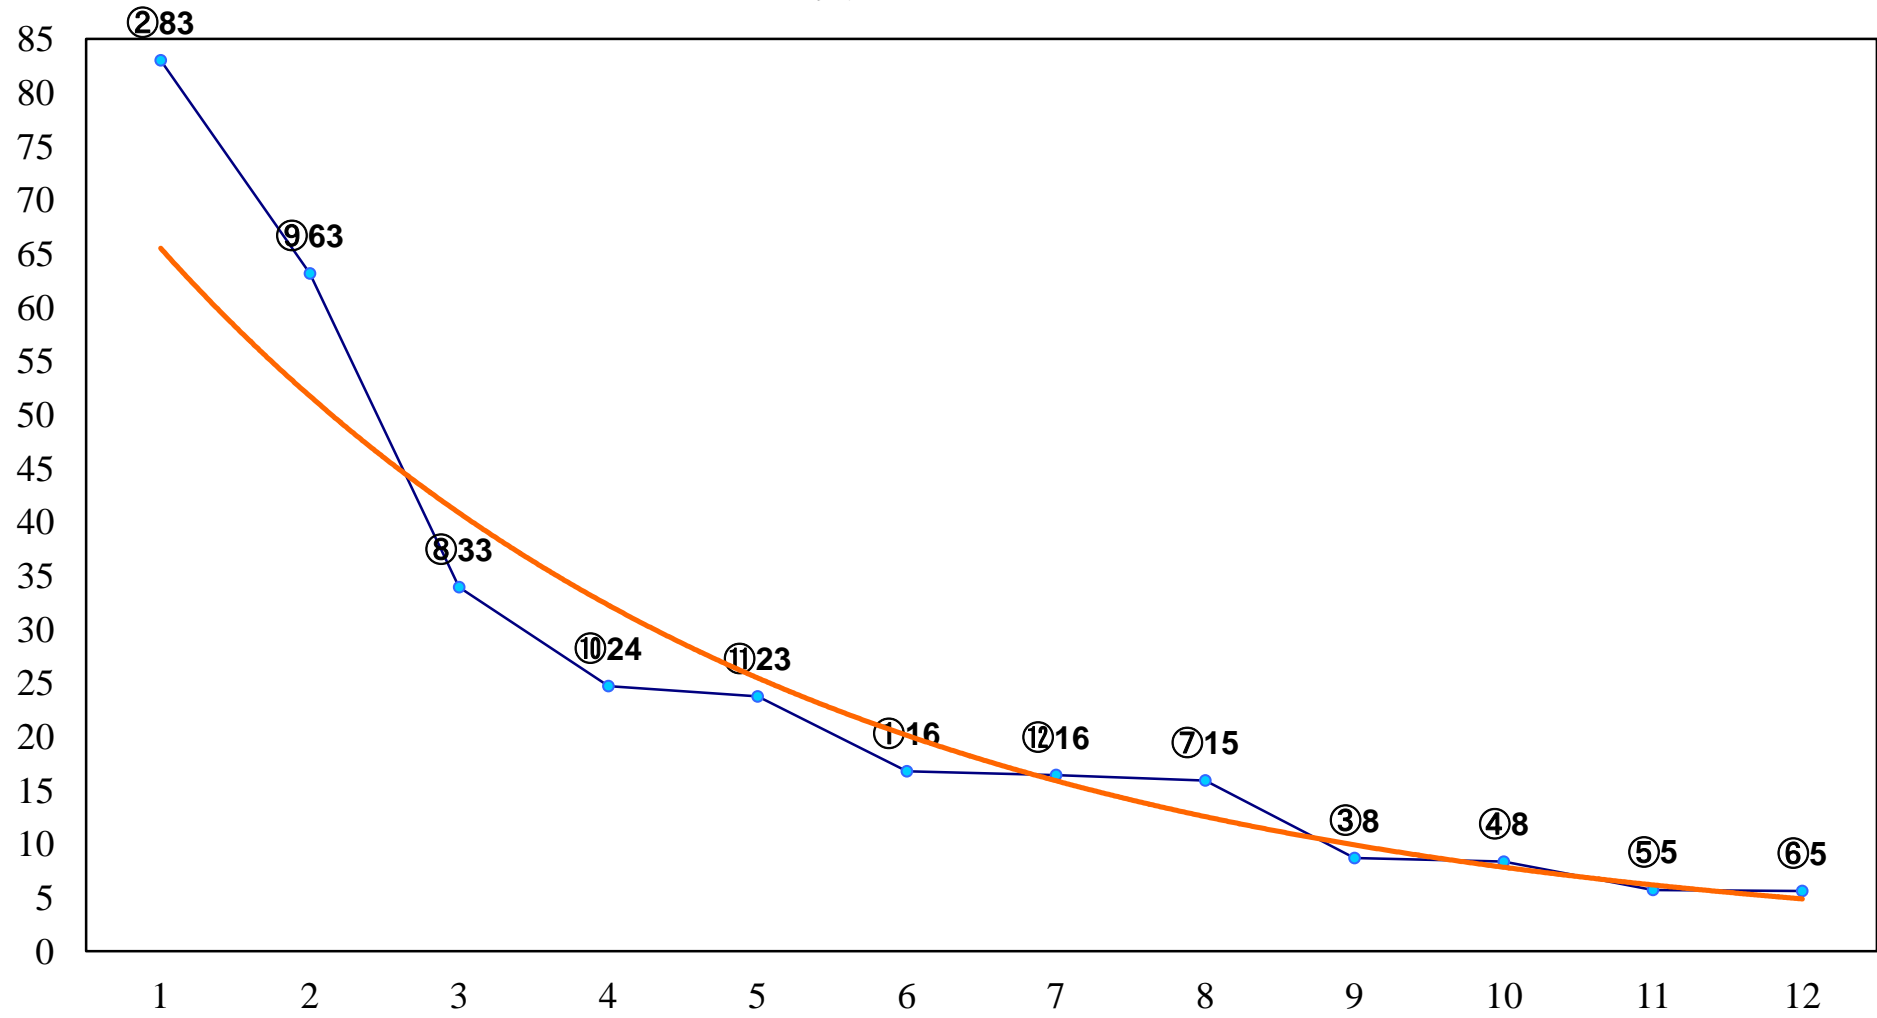

2017年02月22日(水) 浦和競馬 7R 13:50
越生梅林賞C1六七 左1400m