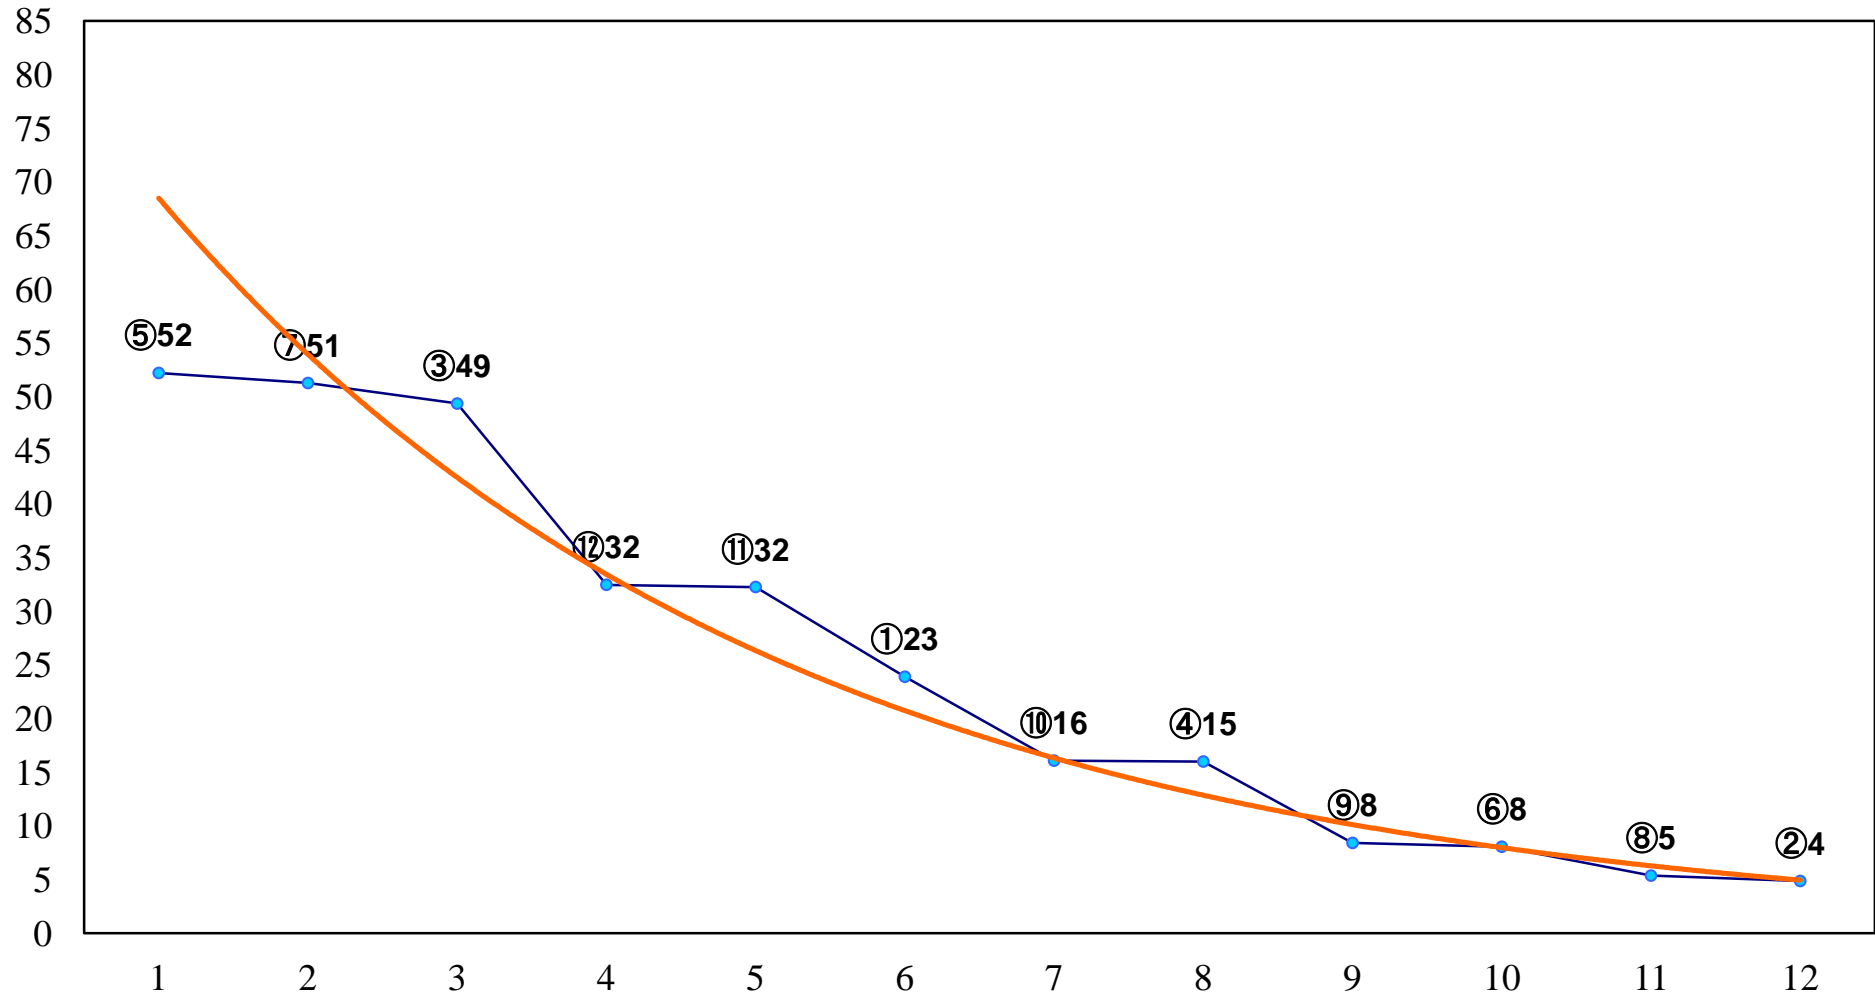

2017年02月22日(水) 浦和競馬 1R 10:40
3歳四 左1400m

2017年02月22日(水) 浦和競馬 2R 11:10
C3 4歳ウ 左1400m

2017年02月22日(水) 浦和競馬 3R 11:40
C3七八九 左1400m

2017年02月22日(水) 浦和競馬 4R 12:10
C3七八九 左1500m

2017年02月22日(水) 浦和競馬 5R 12:40
C3七八九 左1400m