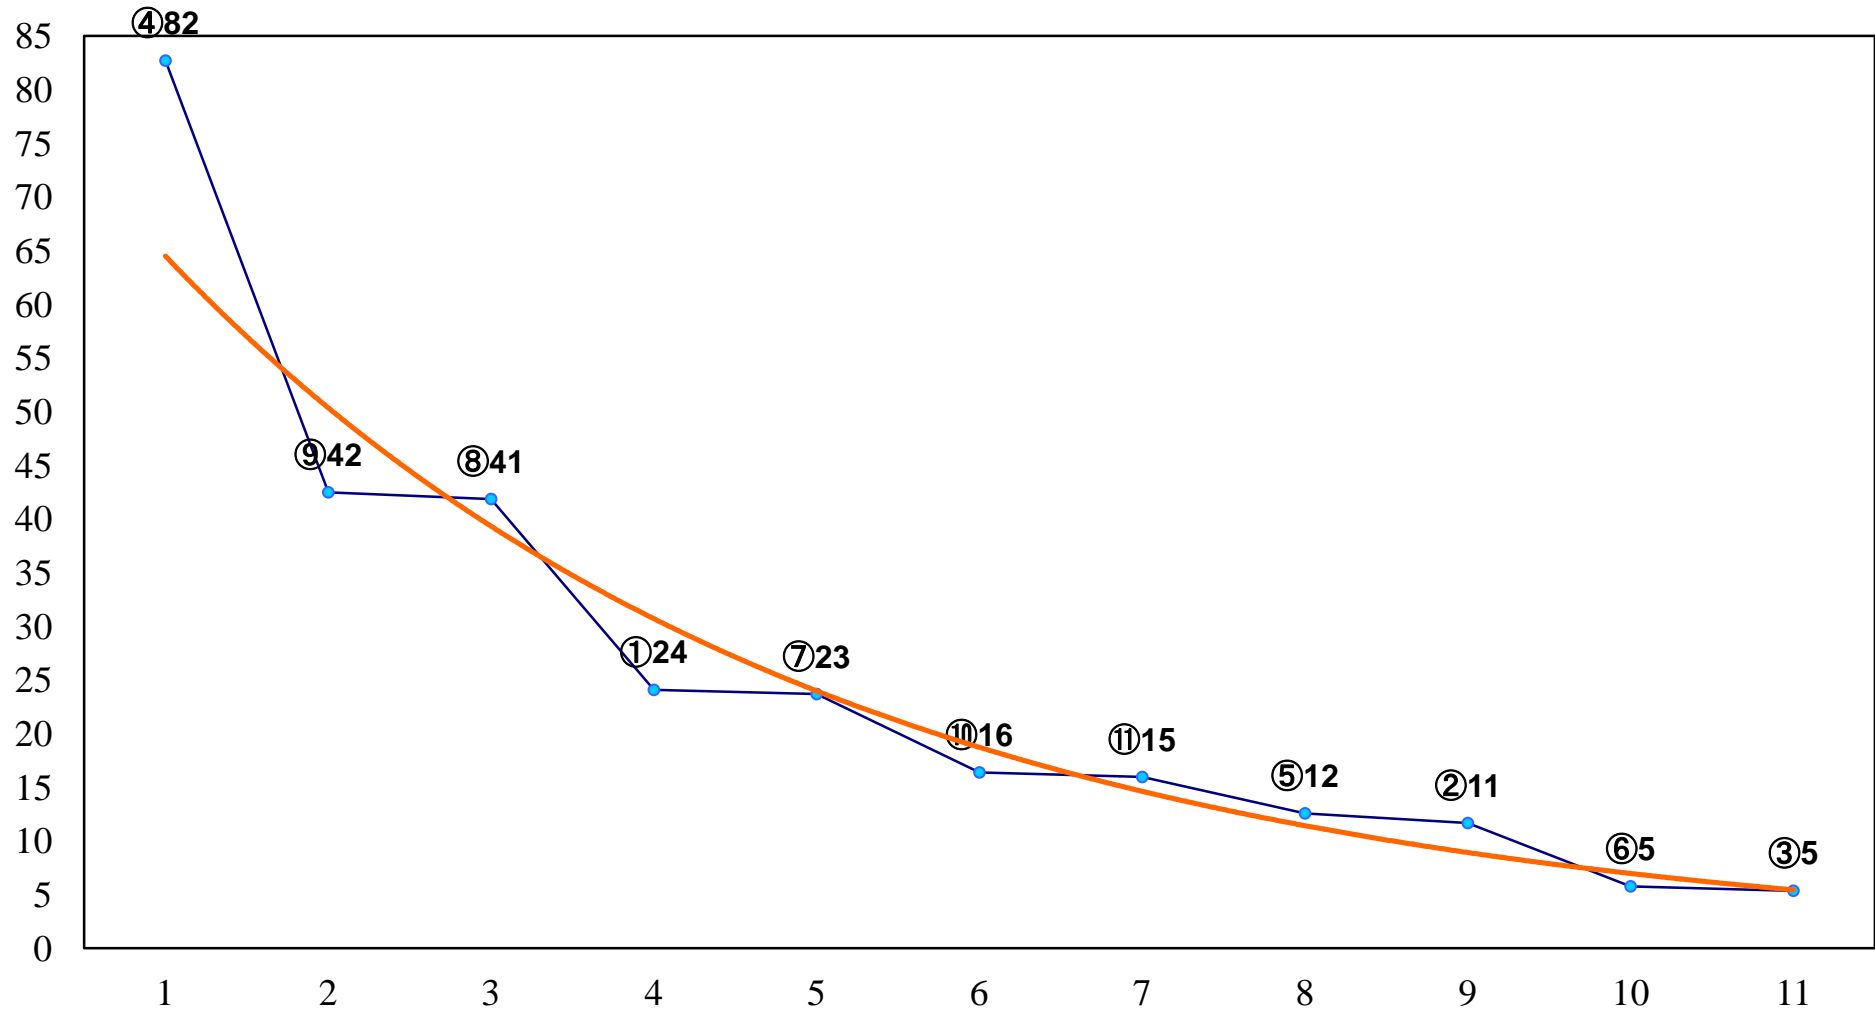

2017年02月23日(木) 浦和競馬 1R 10:40  
3歳六 左1400m

2017年02月23日(木) 浦和競馬 2R 11:10  
3歳五 左1400m

2017年02月23日(木) 浦和競馬 3R 11:40  
C3四五六 左1400m

2017年02月23日(木) 浦和競馬 4R 12:10  
C3四五六 左1500m

2017年02月23日(木) 浦和競馬 5R 12:45

C3四五六 左1400m