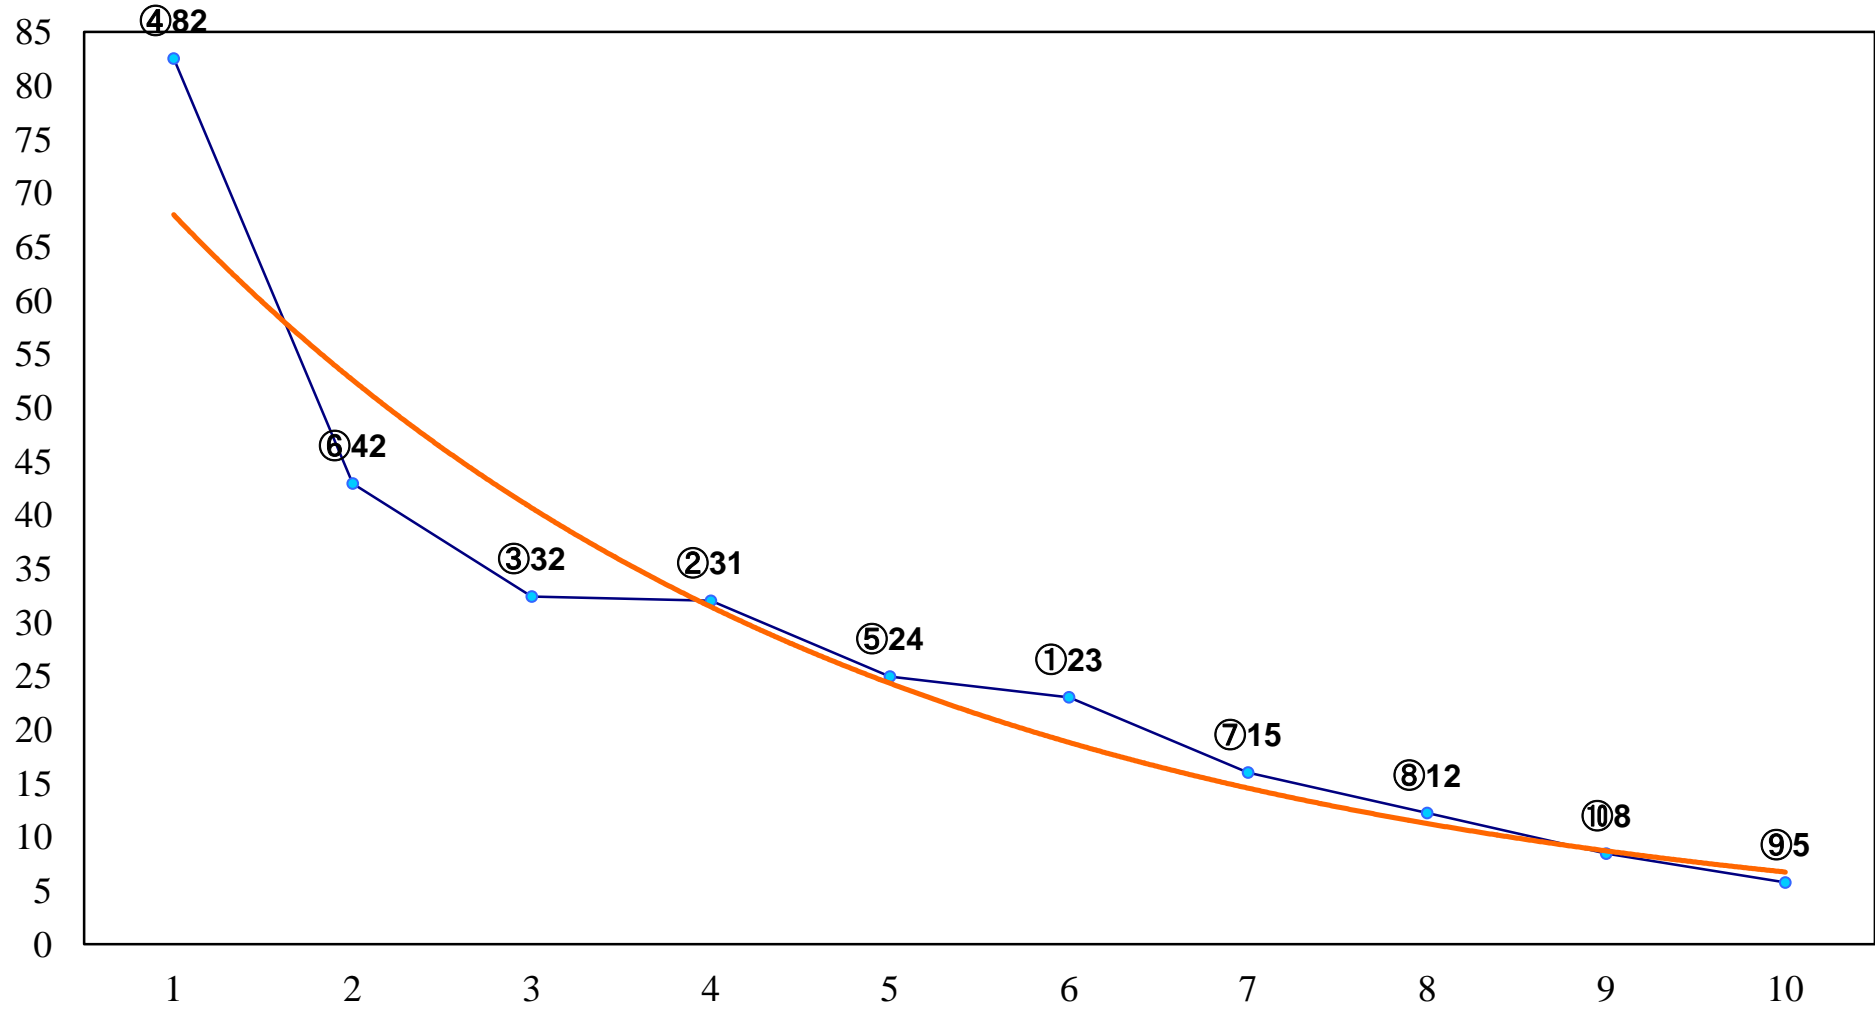

2017年02月23日(木) 浦和競馬 1R 10:40  
3歳六 左1400m

2017年02月23日(木) 浦和競馬 2R 11:10  
3歳五 左1400m

2017年02月23日(木) 浦和競馬 3R 11:40  
C3四五六 左1400m

2017年02月23日(木) 浦和競馬 4R 12:10  
C3四五六 左1500m

2017年02月23日(木) 浦和競馬 5R 12:45

C3四五六 左1400m