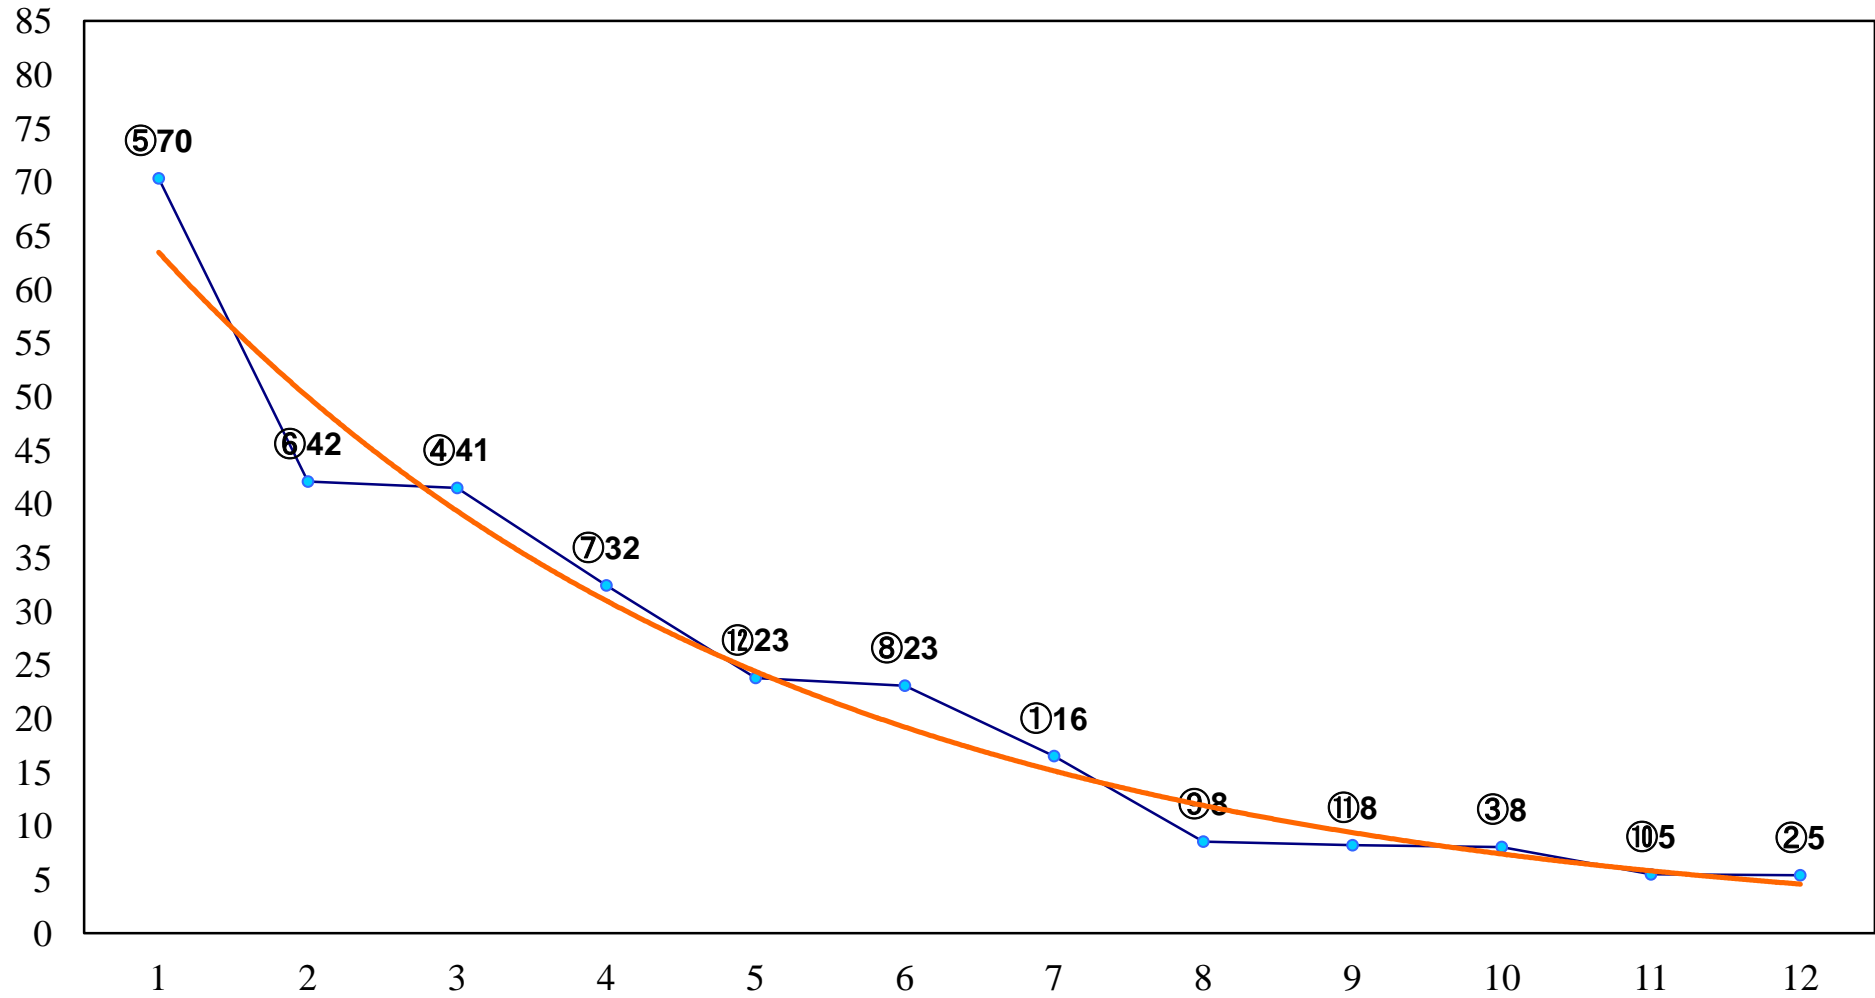

2017年02月23日(木) 浦和競馬 1R 10:40  
3歳六 左1400m

2017年02月23日(木) 浦和競馬 2R 11:10  
3歳五 左1400m

2017年02月23日(木) 浦和競馬 3R 11:40  
C3四五六 左1400m

2017年02月23日(木) 浦和競馬 4R 12:10  
C3四五六 左1500m

2017年02月23日(木) 浦和競馬 5R 12:45

C3四五六 左1400m