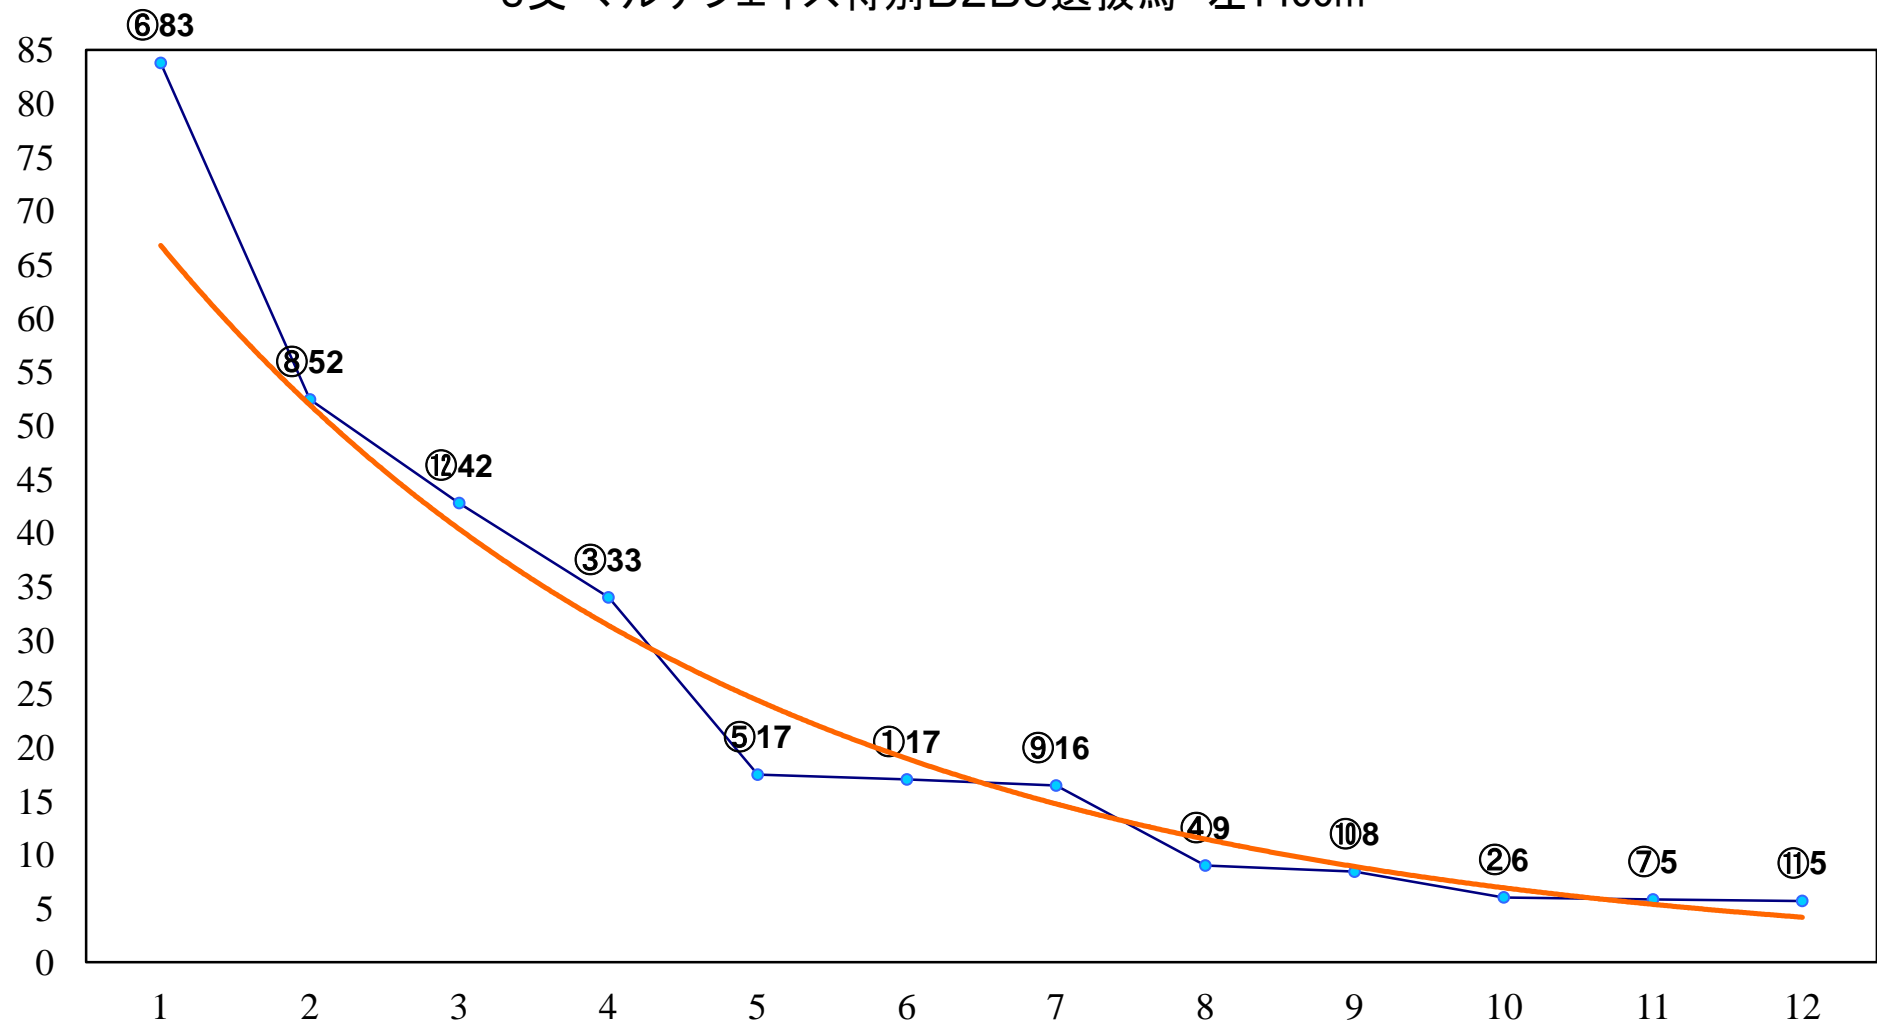

2017年02月23日(木) 浦和競馬 6R 13:20  
J交 ツインアタック特別3歳選抜馬 左1400m

2017年02月23日(木) 浦和競馬 7R 13:55  
C2九十 左1400m

2017年02月23日(木) 浦和競馬 8R 14:30  
越生梅林魁雪賞C2九十 左1500m

2017年02月23日(木) 浦和競馬 9R 15:05  
ゆうパークおごせ賞C2三 左1500m

2017年02月23日(木) 浦和競馬 10R 15:40  
J交 マルチフェイス特別B2B3選抜馬 左1400m