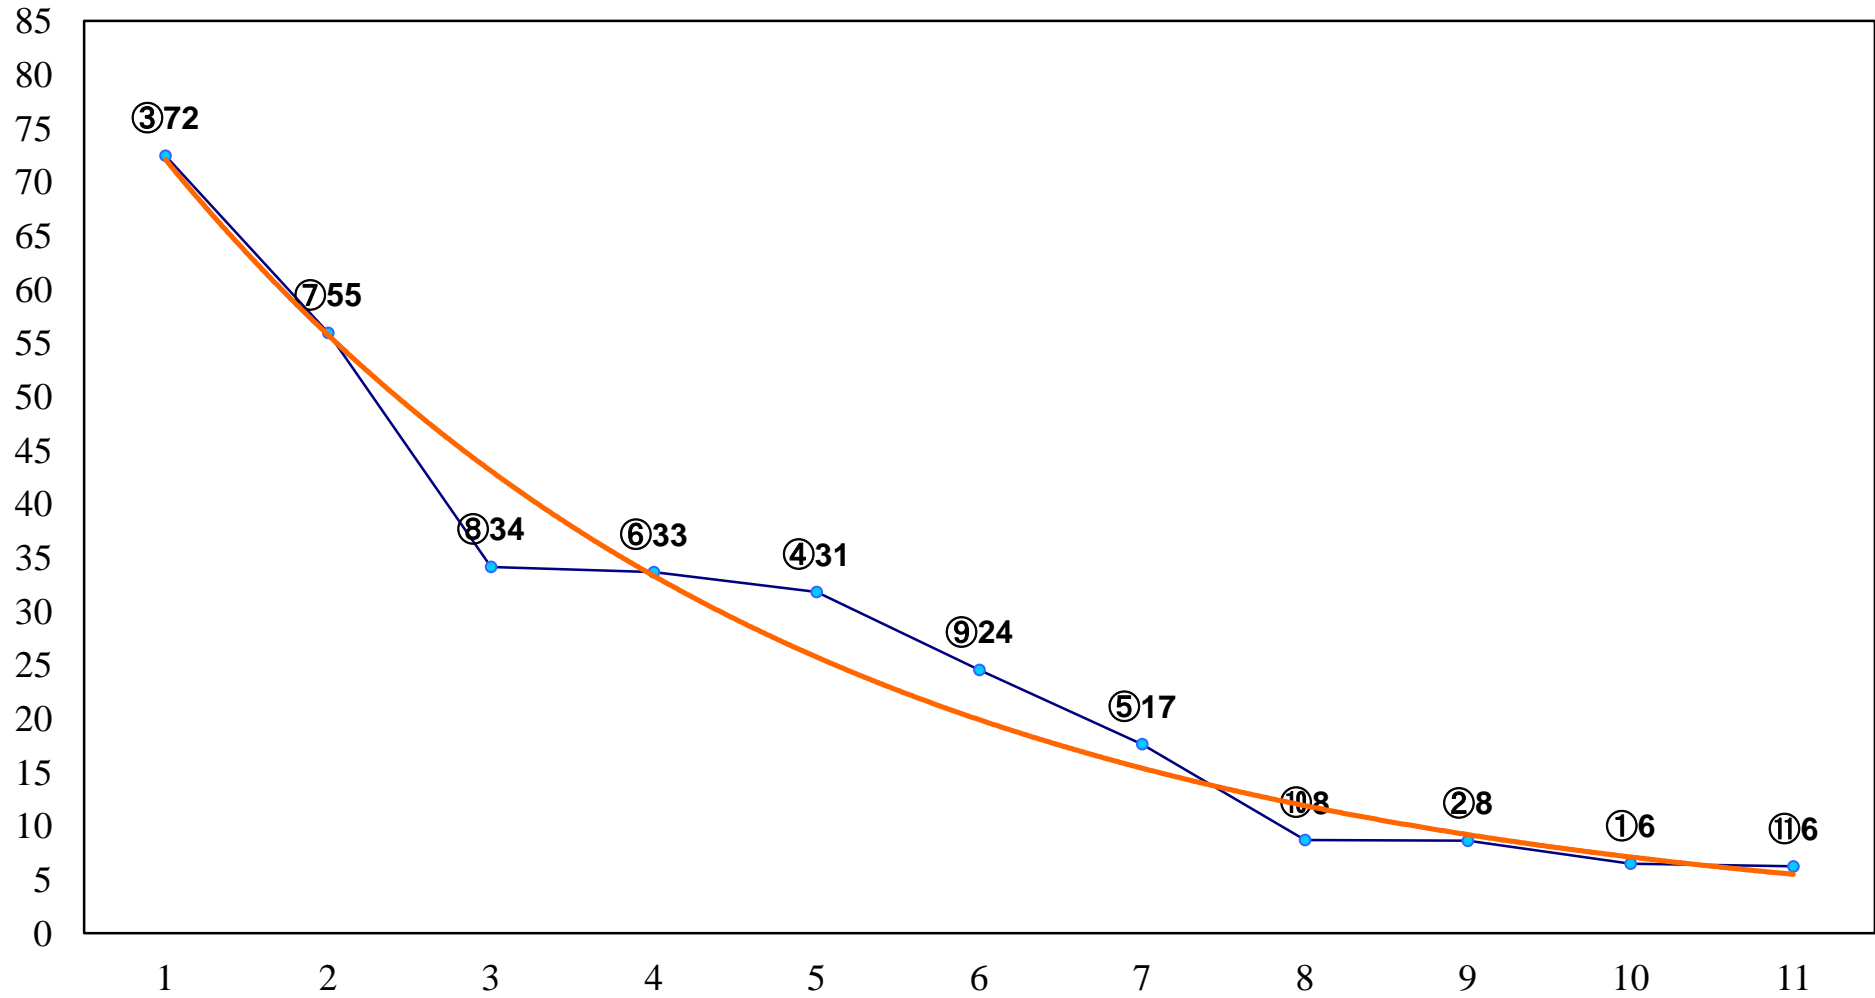

2017年02月23日(木) 浦和競馬 11R 16:15  
梅花賞A2下選抜馬 左1900m

2017年02月23日(木) 浦和競馬 12R 16:50  
春告鳥特別C1二 左1400m