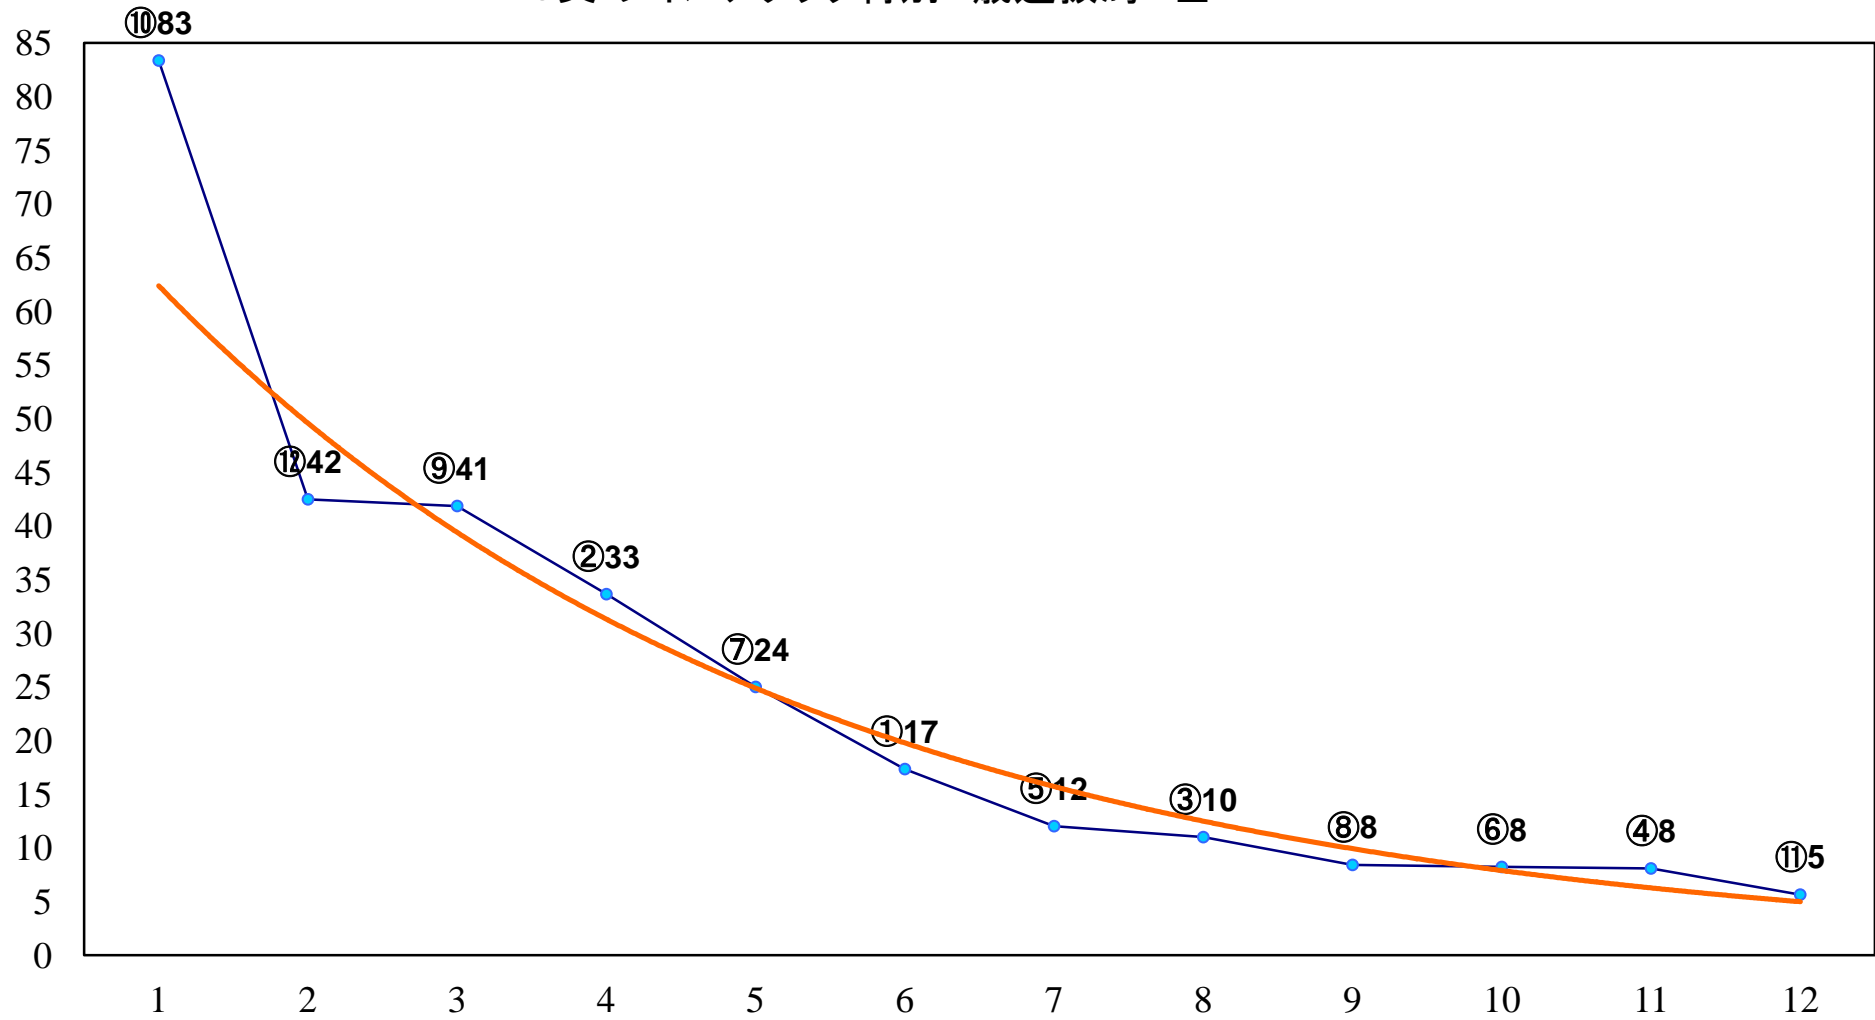

2017年02月23日(木) 浦和競馬 6R 13:20
J交 ツインアタック特別3歳選抜馬 左1400m