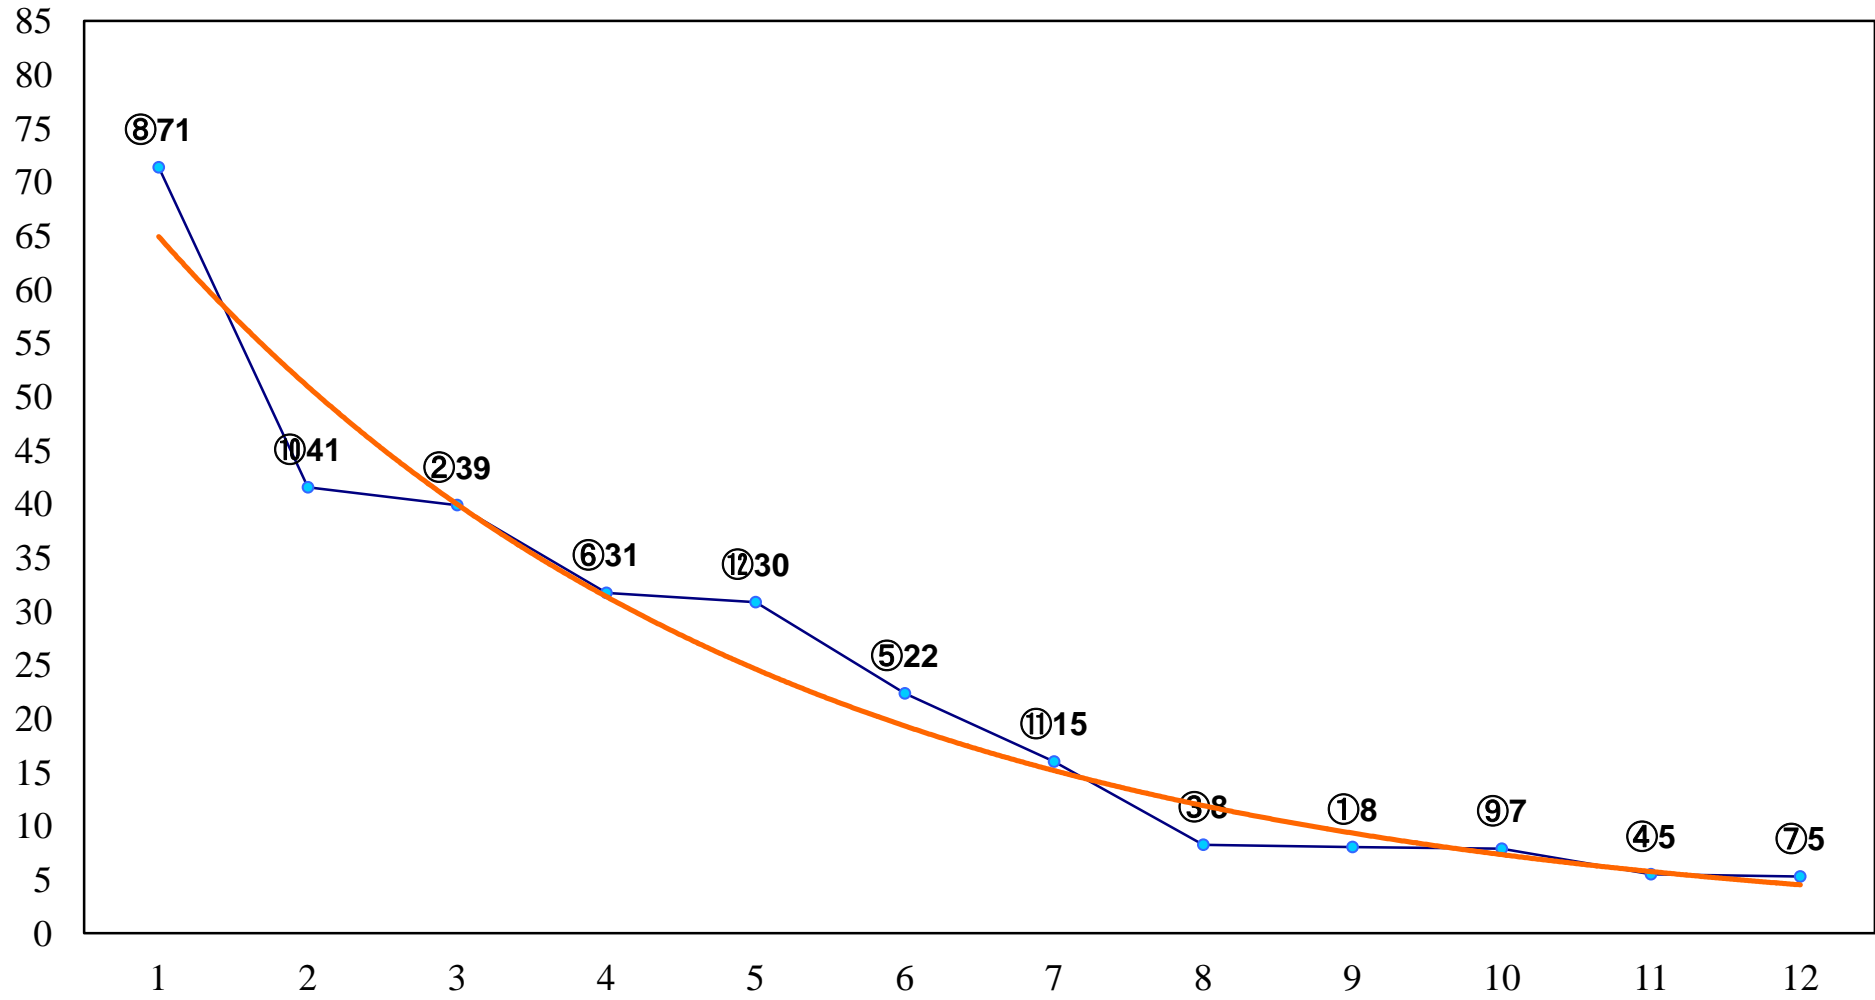

2017年02月23日(木) 浦和競馬 1R 10:40  
3歳六 左1400m

2017年02月23日(木) 浦和競馬 2R 11:10  
3歳五 左1400m

2017年02月23日(木) 浦和競馬 3R 11:40  
C3四五六 左1400m

2017年02月23日(木) 浦和競馬 4R 12:10  
C3四五六 左1500m

2017年02月23日(木) 浦和競馬 5R 12:45

C3四五六 左1400m