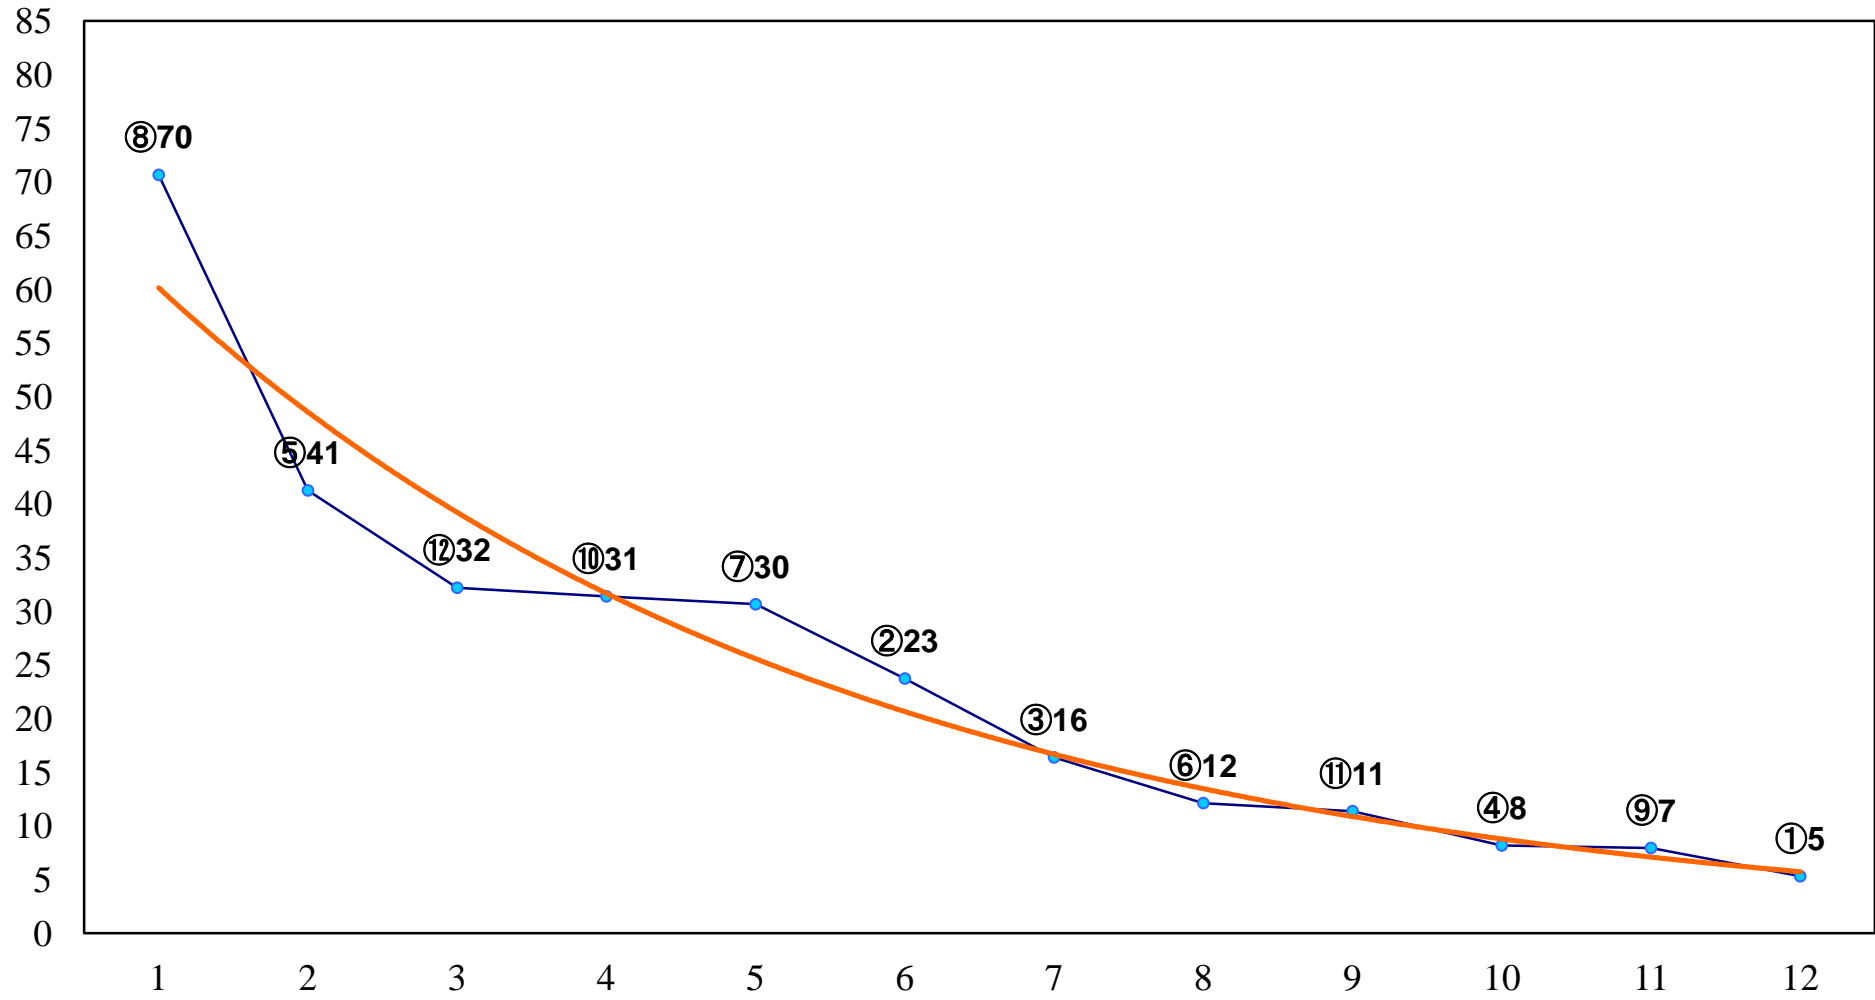

2017年02月23日(木) 浦和競馬 1R 10:40  
3歳六 左1400m

2017年02月23日(木) 浦和競馬 2R 11:10  
3歳五 左1400m

2017年02月23日(木) 浦和競馬 3R 11:40  
C3四五六 左1400m

2017年02月23日(木) 浦和競馬 4R 12:10  
C3四五六 左1500m

2017年02月23日(木) 浦和競馬 5R 12:45

C3四五六 左1400m