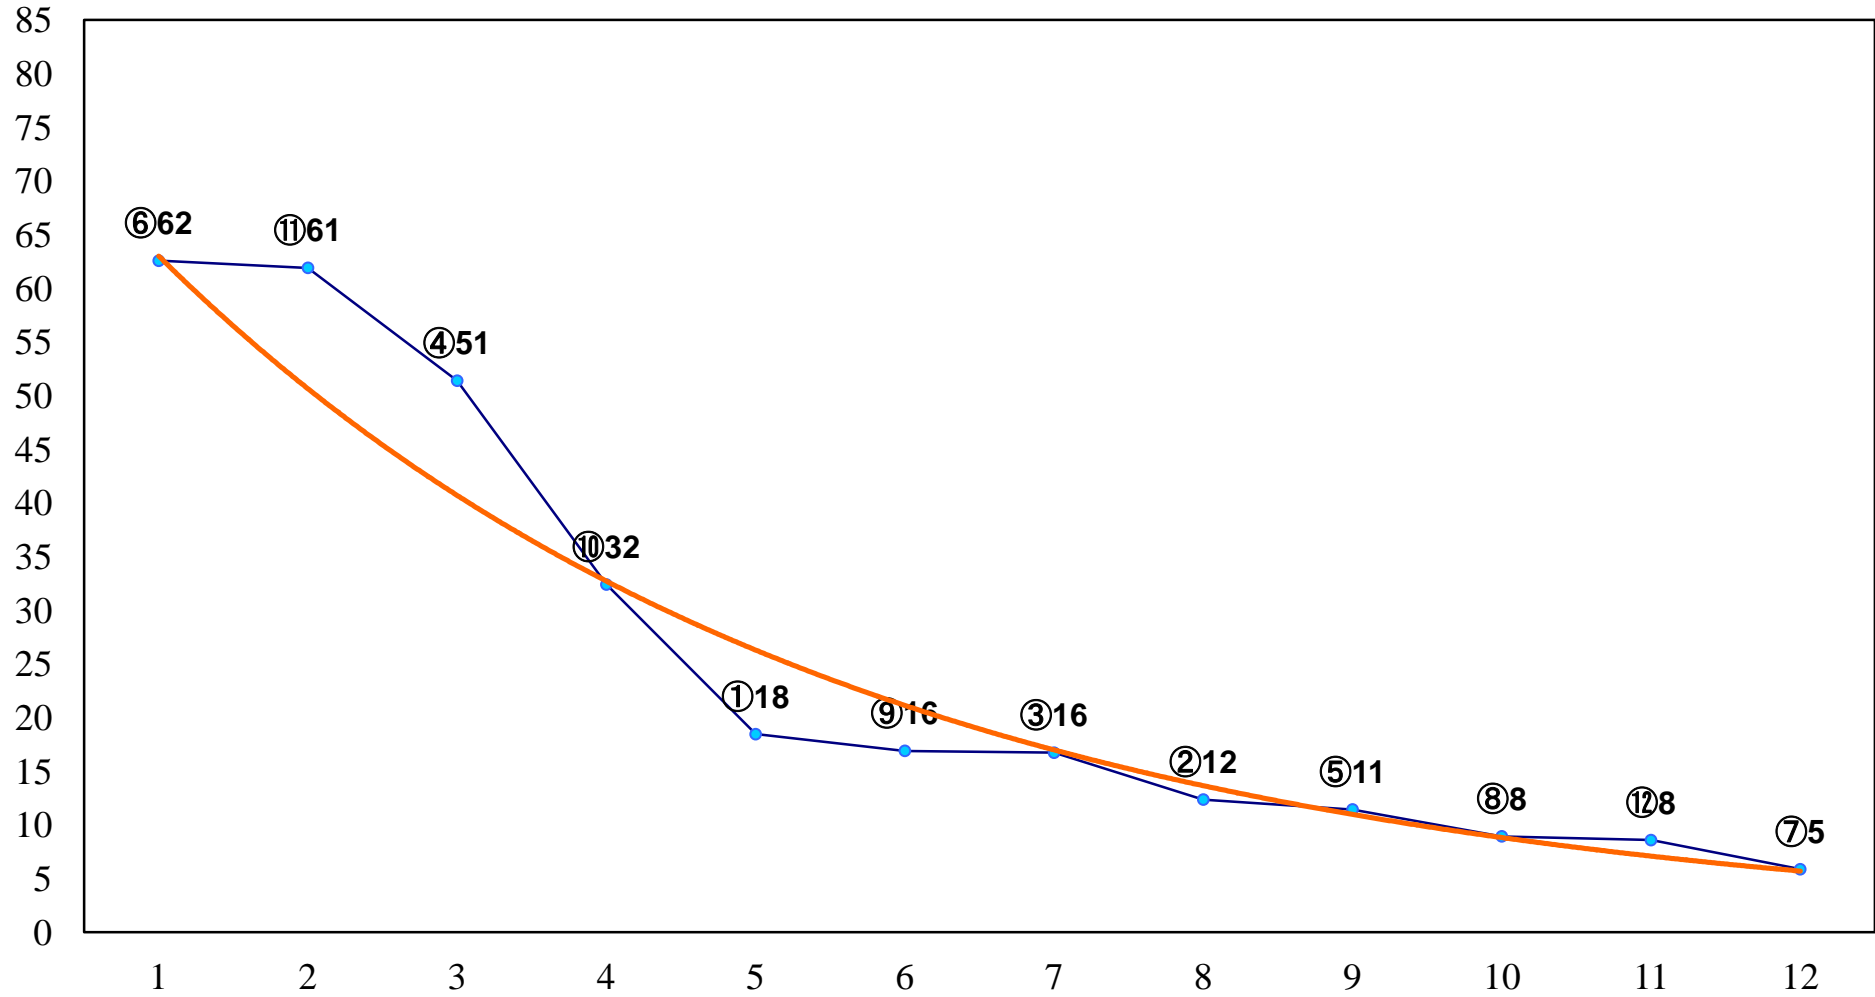

2017年02月23日(木) 浦和競馬 9R 15:05
ゆうパークおごせ賞C2三 左1500m