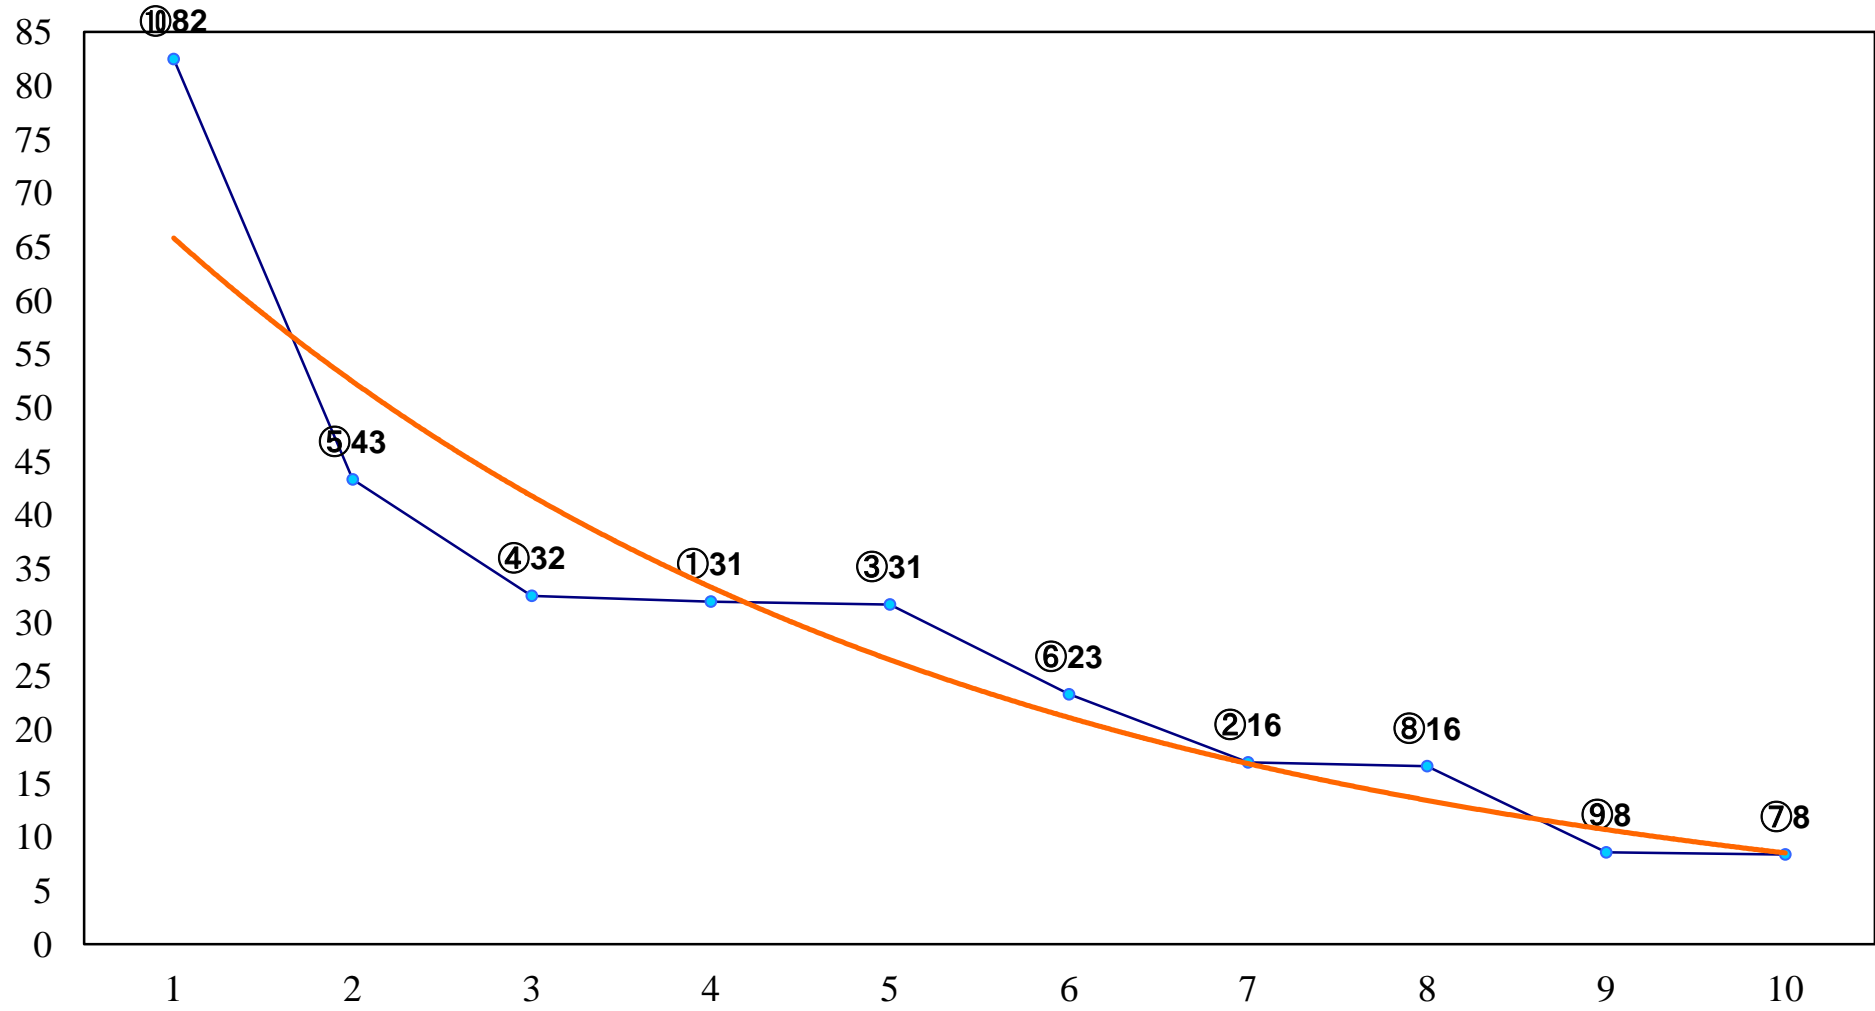

2017年02月23日(木) 浦和競馬 7R 13:55
C2九十 左1400m