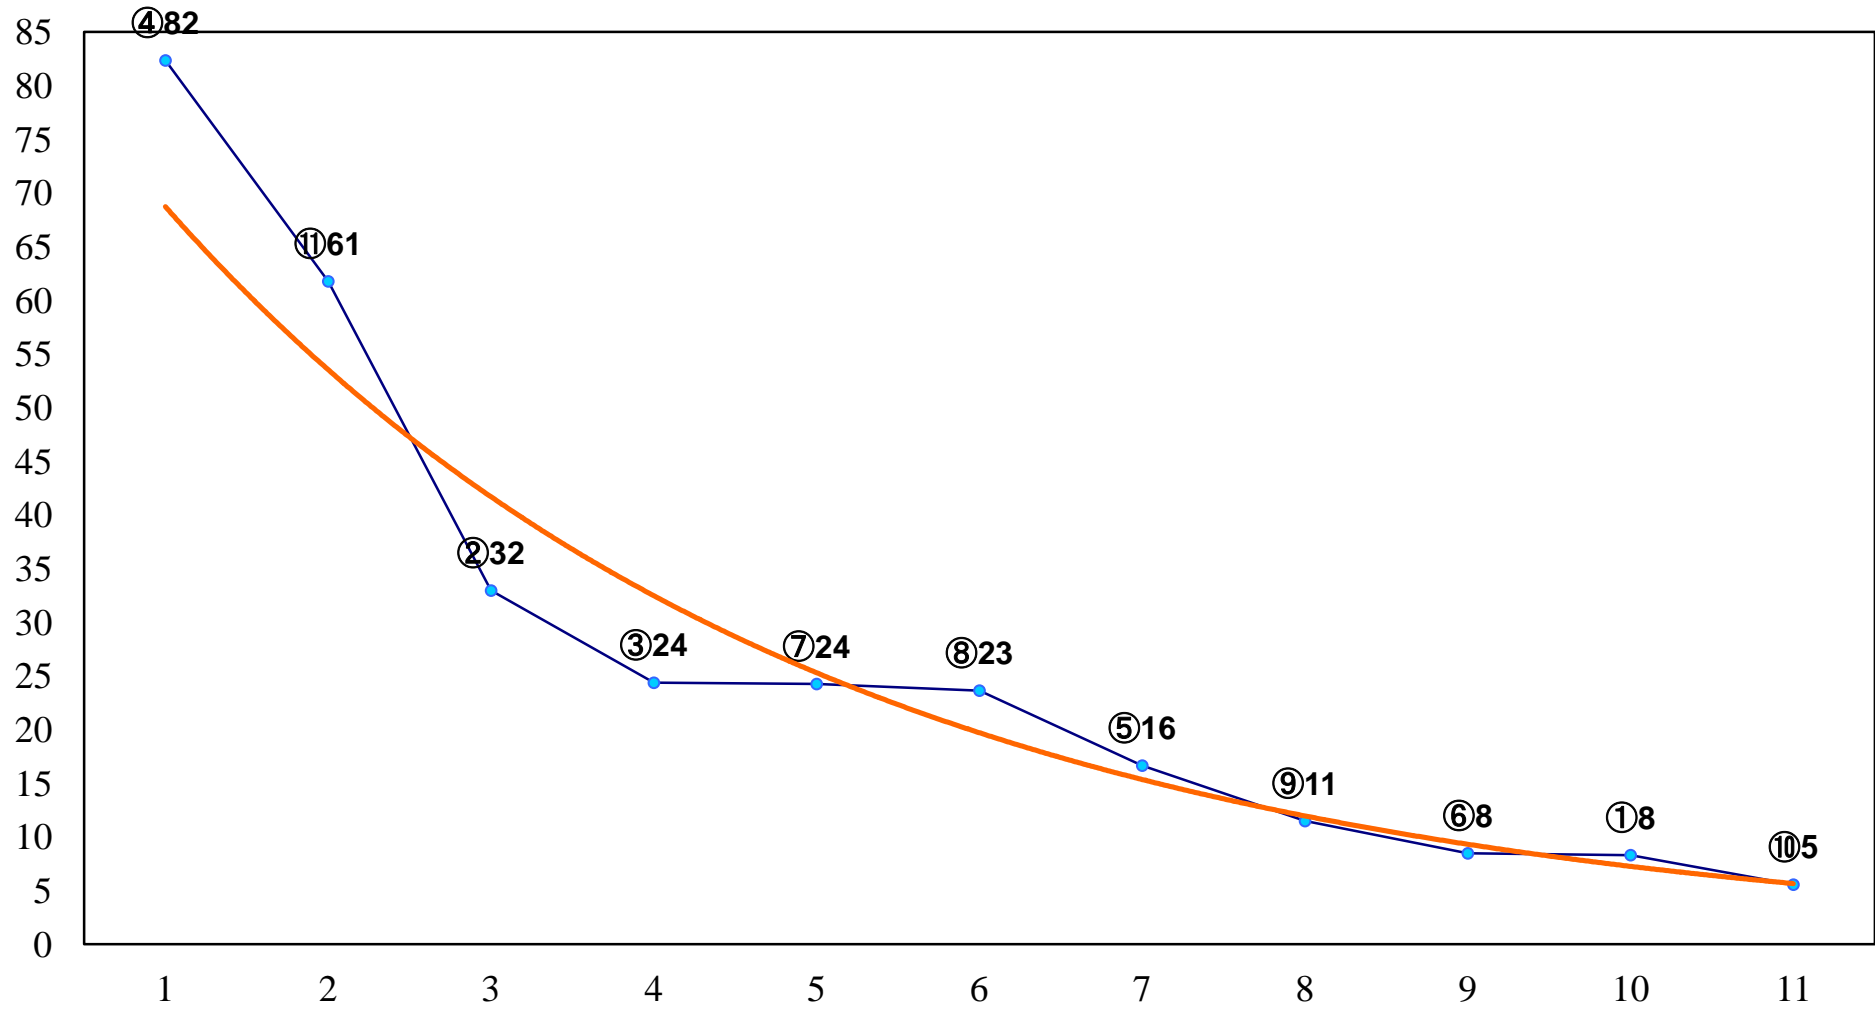

2017年02月23日(木) 浦和競馬 8R 14:30
越生梅林魁雪賞C2九十 左1500m