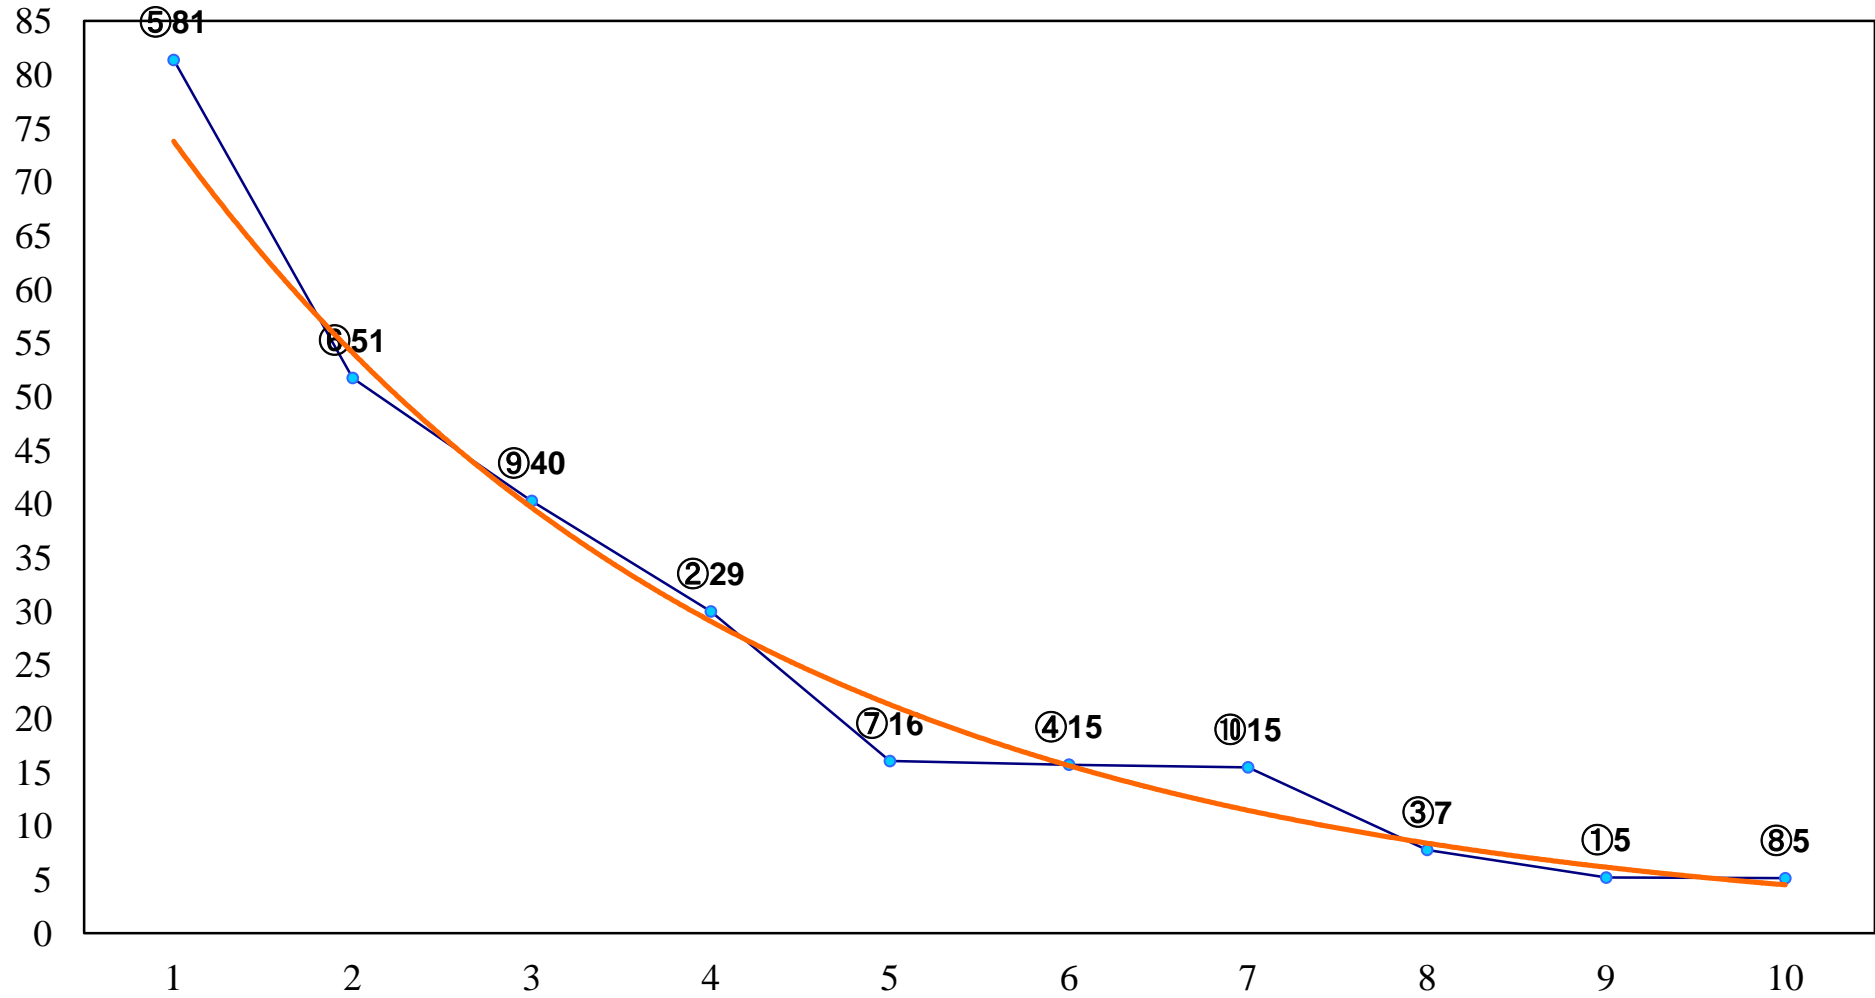

2017年02月24日(金) 浦和競馬 1R 10:40  
3歳八 左1300m

2017年02月24日(金) 浦和競馬 2R 11:10  
3歳七 左1400m

2017年02月24日(金) 浦和競馬 3R 11:40

C3 4歳工 左1400m

2017年02月24日(金) 浦和競馬 4R 12:10  
C3二 三 左1400m

2017年02月24日(金) 浦和競馬 5R 12:45  
C3二 三 左1500m