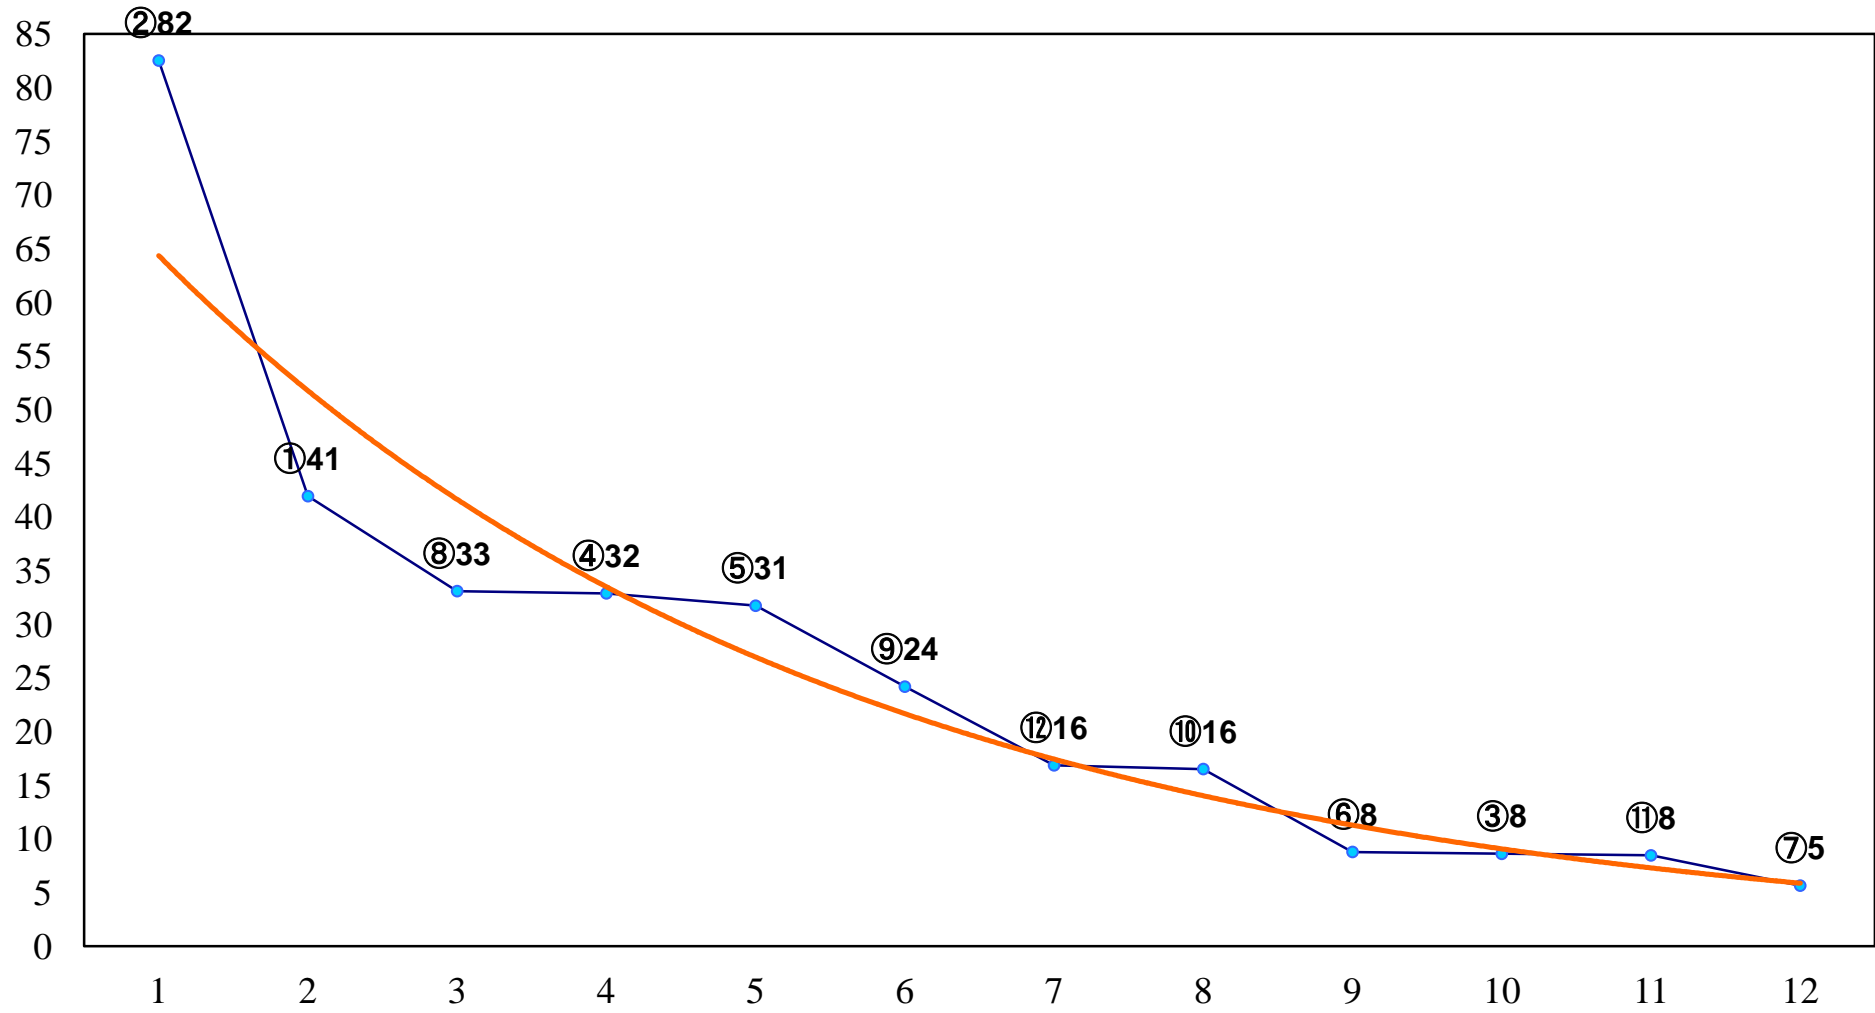

2017年02月24日(金) 浦和競馬 1R 10:40  
3歳八 左1300m

2017年02月24日(金) 浦和競馬 2R 11:10  
3歳七 左1400m

2017年02月24日(金) 浦和競馬 3R 11:40

C3 4歳工 左1400m

2017年02月24日(金) 浦和競馬 4R 12:10  
C3二 三 左1400m

2017年02月24日(金) 浦和競馬 5R 12:45  
C3二 三 左1500m