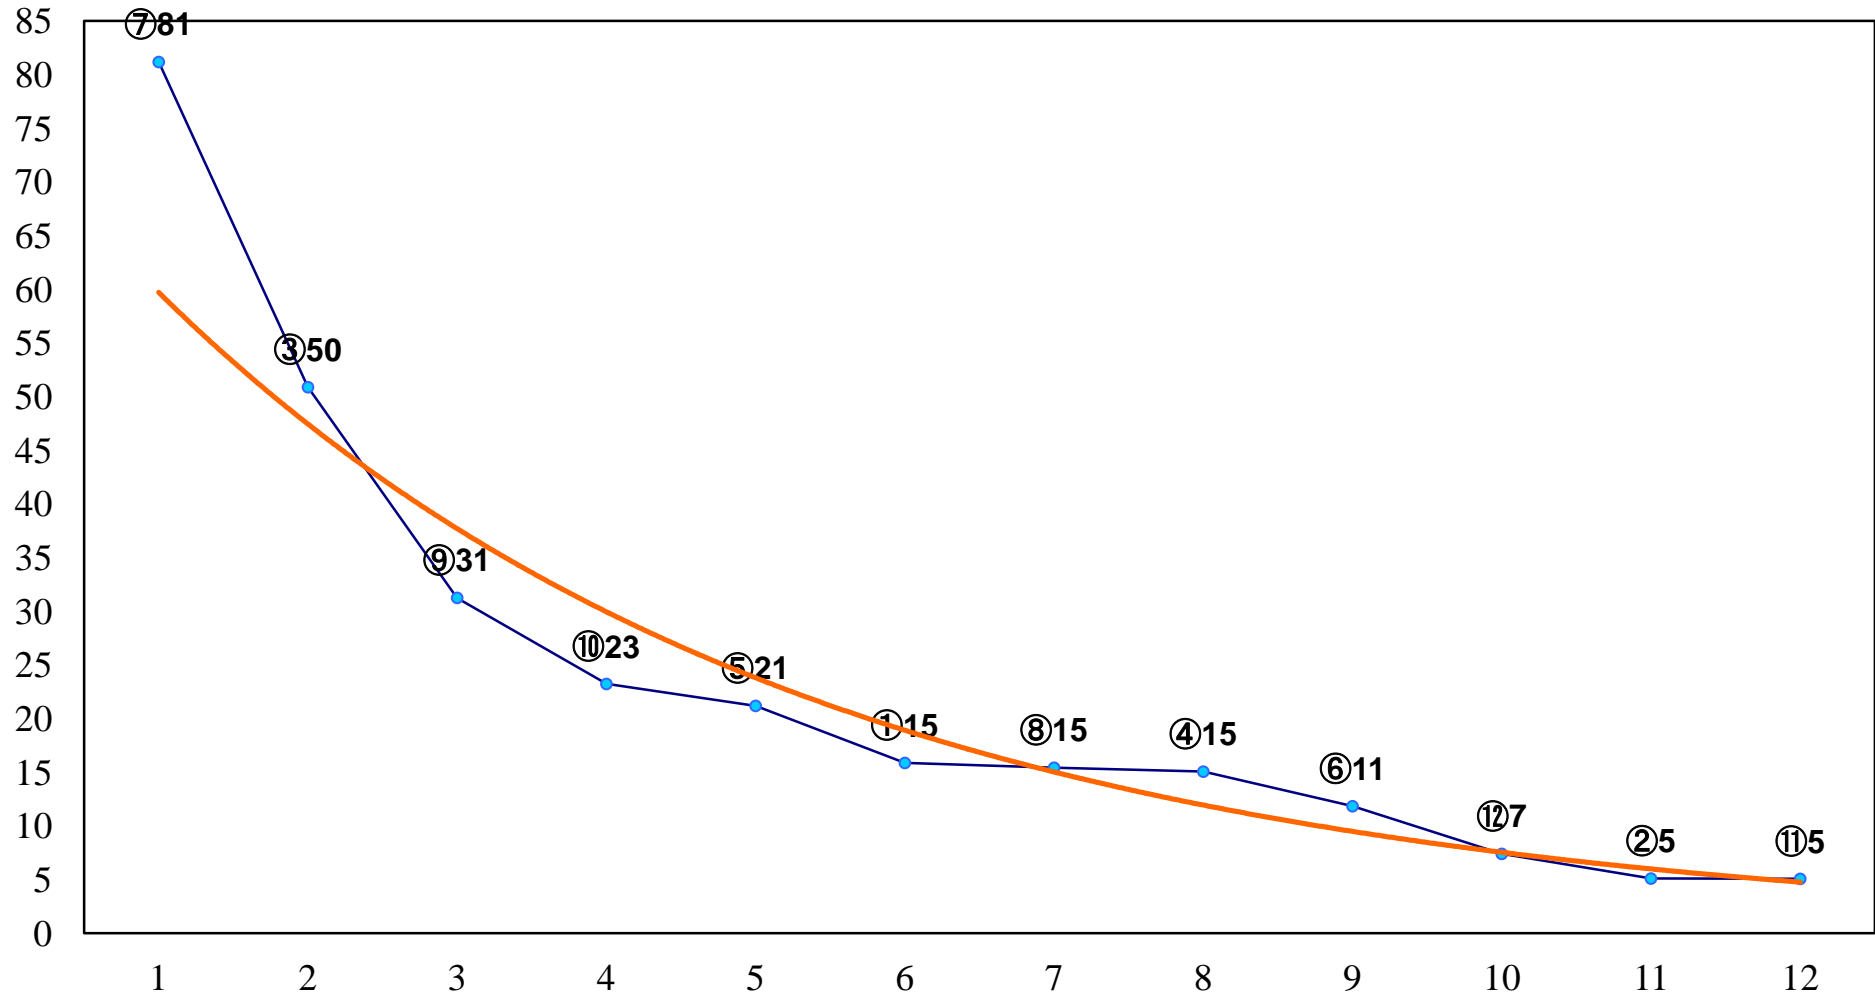

2017年02月24日(金) 浦和競馬 1R 10:40  
3歳八 左1300m

2017年02月24日(金) 浦和競馬 2R 11:10  
3歳七 左1400m

2017年02月24日(金) 浦和競馬 3R 11:40

C3 4歳工 左1400m

2017年02月24日(金) 浦和競馬 4R 12:10  
C3二 三 左1400m

2017年02月24日(金) 浦和競馬 5R 12:45  
C3二 三 左1500m