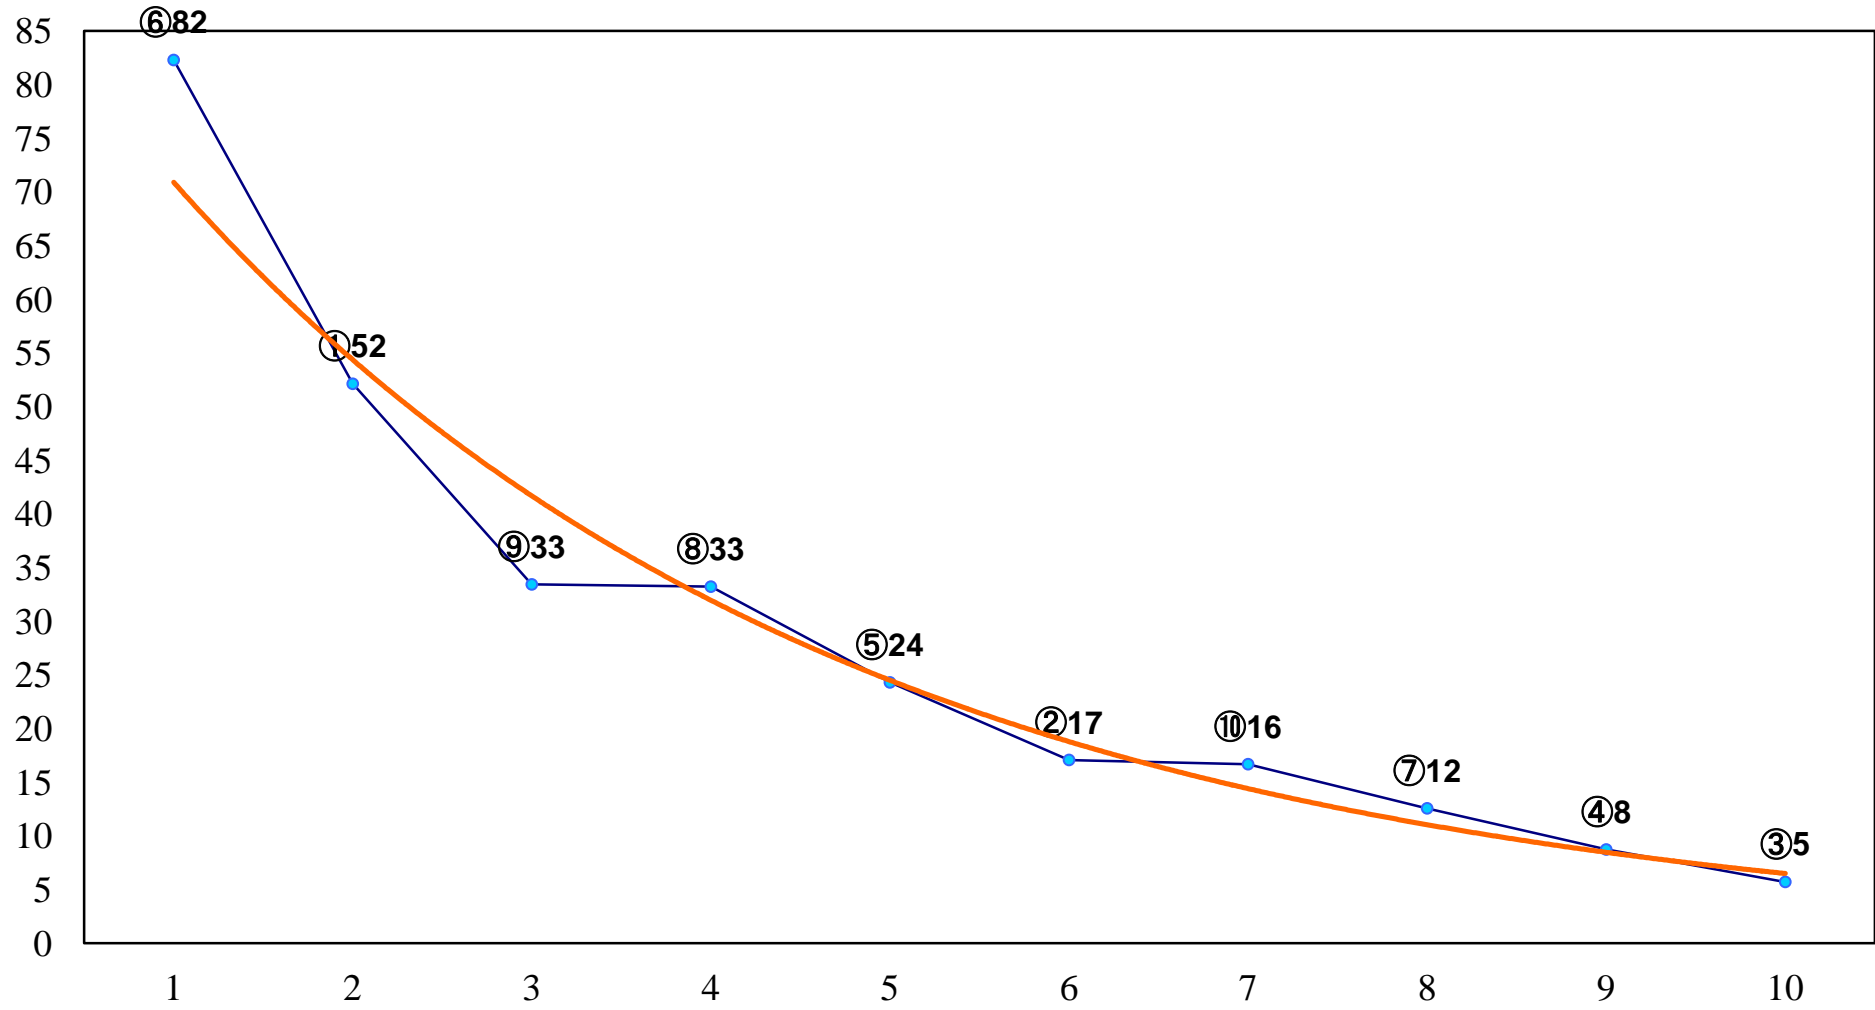

2017年02月24日(金) 浦和競馬 6R 13:20
C2十一 十二 左1400m