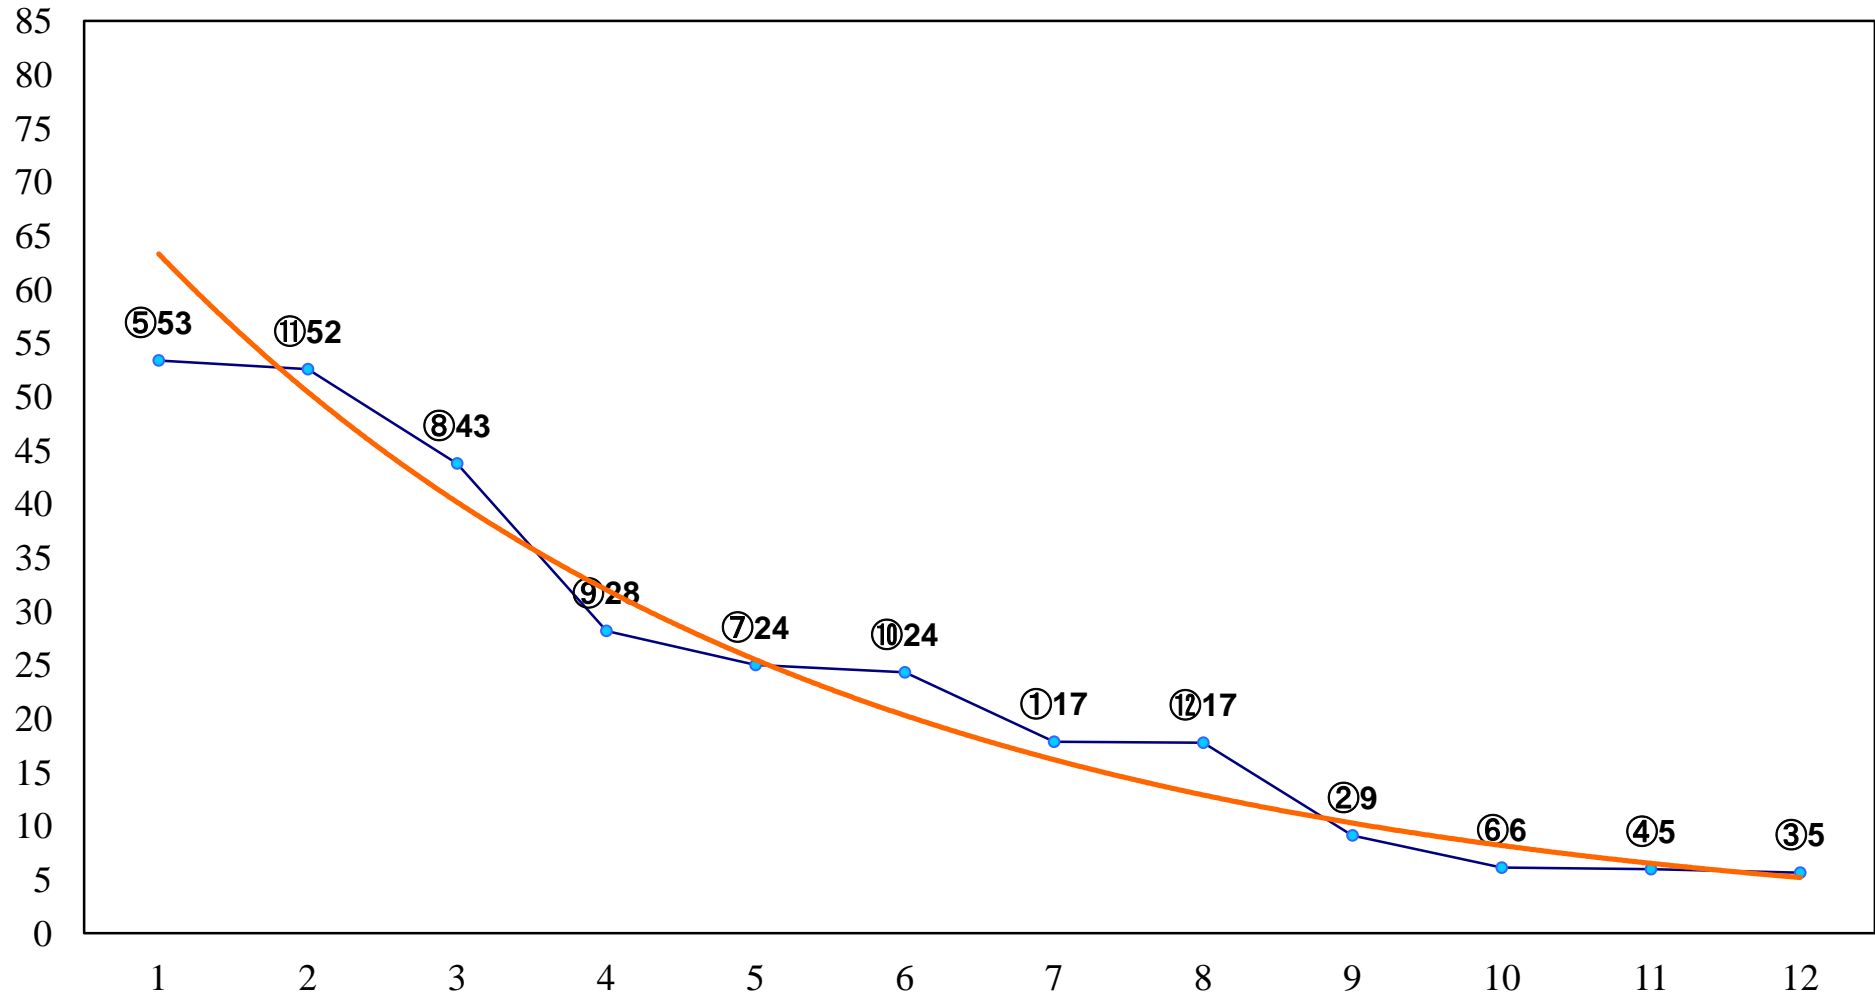

2017年02月24日(金) 浦和競馬 11R 16:15  
早春特別B2二 左1400m

2017年02月24日(金) 浦和競馬 12R 16:50  
紅梅特別B3四C1一 左1500m