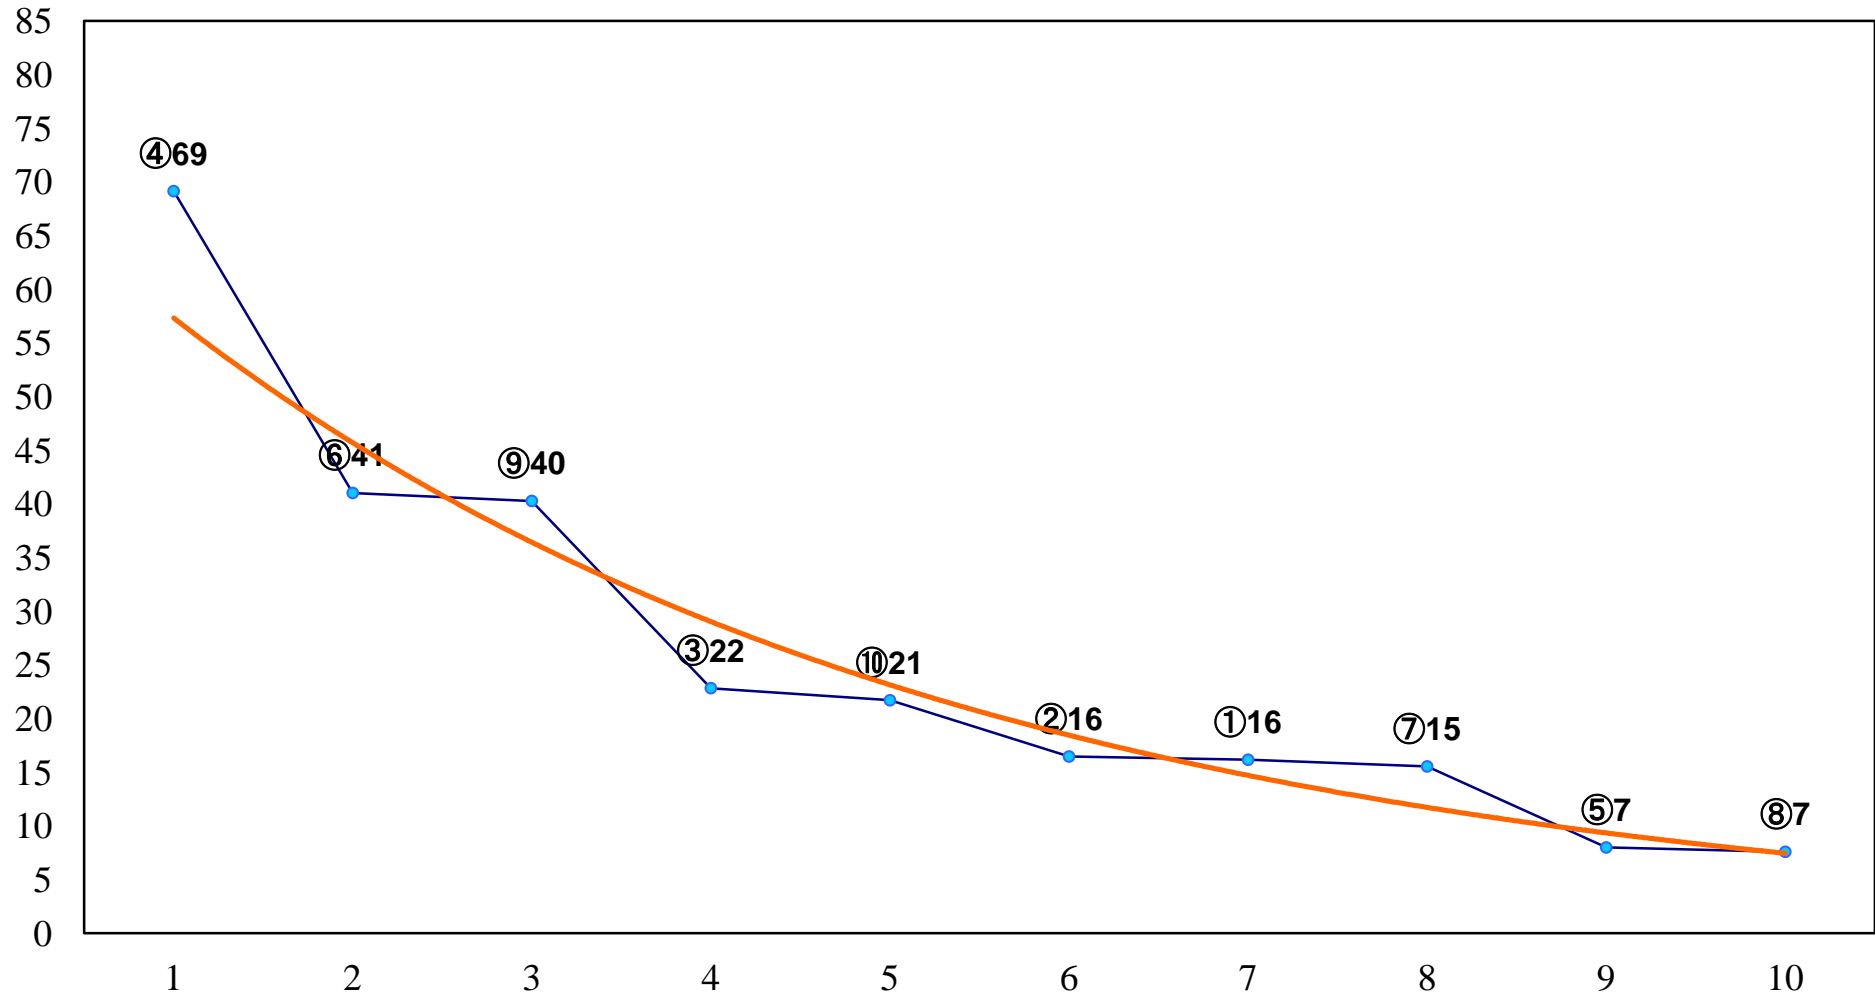

2017年02月24日(金) 浦和競馬 1R 10:40  
3歳八 左1300m

2017年02月24日(金) 浦和競馬 2R 11:10  
3歳七 左1400m

2017年02月24日(金) 浦和競馬 3R 11:40

C3 4歳工 左1400m

2017年02月24日(金) 浦和競馬 4R 12:10  
C3二 三 左1400m

2017年02月24日(金) 浦和競馬 5R 12:45  
C3二 三 左1500m