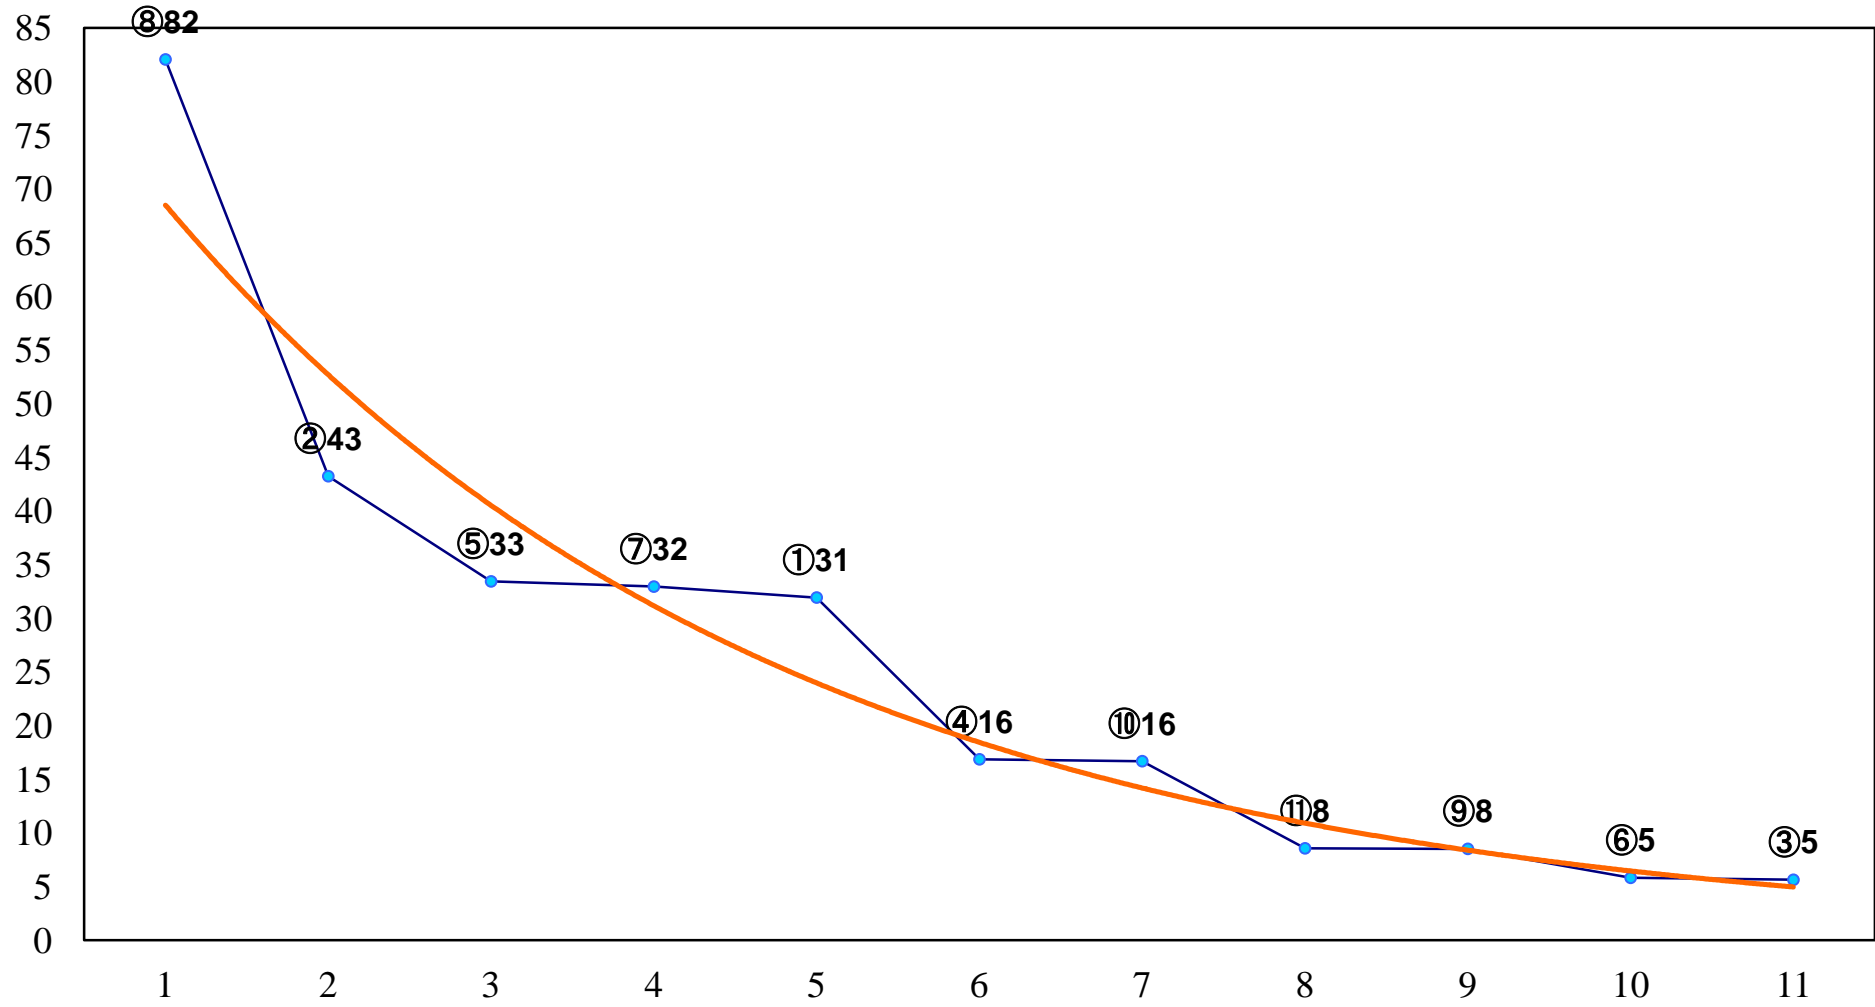

2017年02月24日(金) 浦和競馬 8R 14:30
C2十一 十二 左1400m