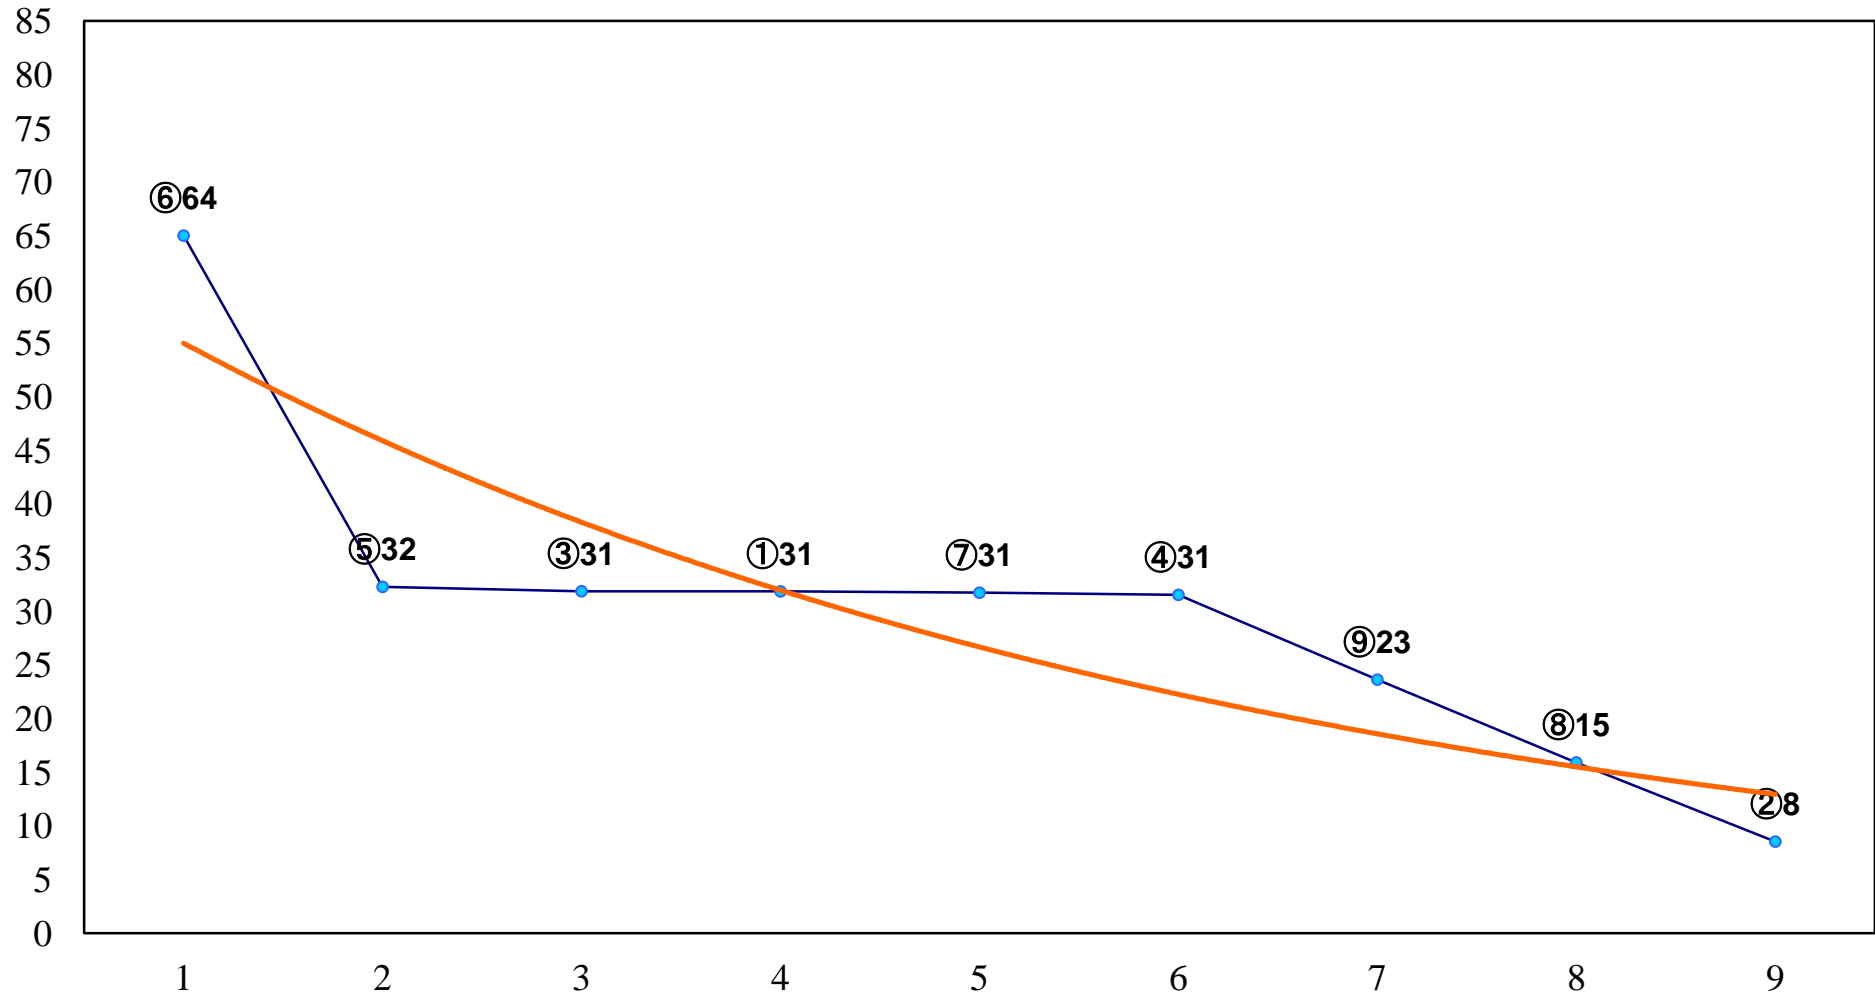

2017年02月24日(金) 浦和競馬 1R 10:40  
3歳八 左1300m

2017年02月24日(金) 浦和競馬 2R 11:10  
3歳七 左1400m

2017年02月24日(金) 浦和競馬 3R 11:40

C3 4歳工 左1400m

2017年02月24日(金) 浦和競馬 4R 12:10  
C3二 三 左1400m

2017年02月24日(金) 浦和競馬 5R 12:45  
C3二 三 左1500m