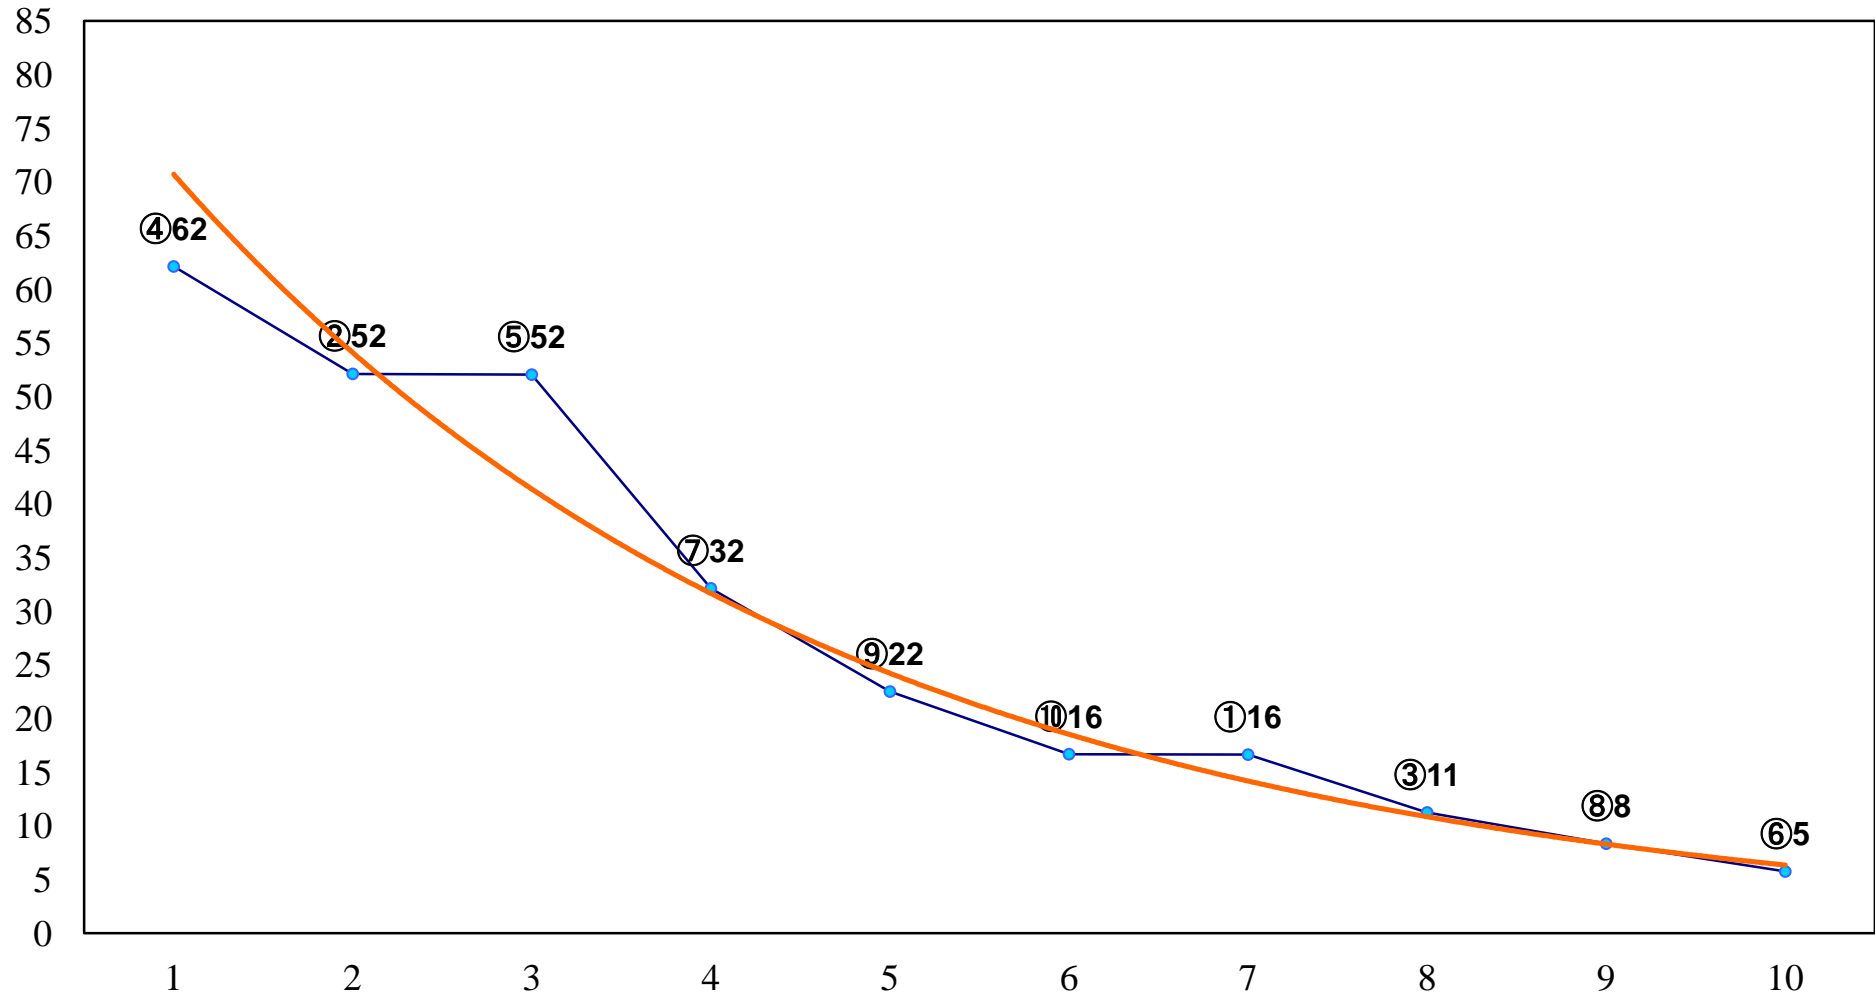

2017年02月24日(金) 浦和競馬 7R 13:55
黒山三滝賞C2十三C3一 左1500m