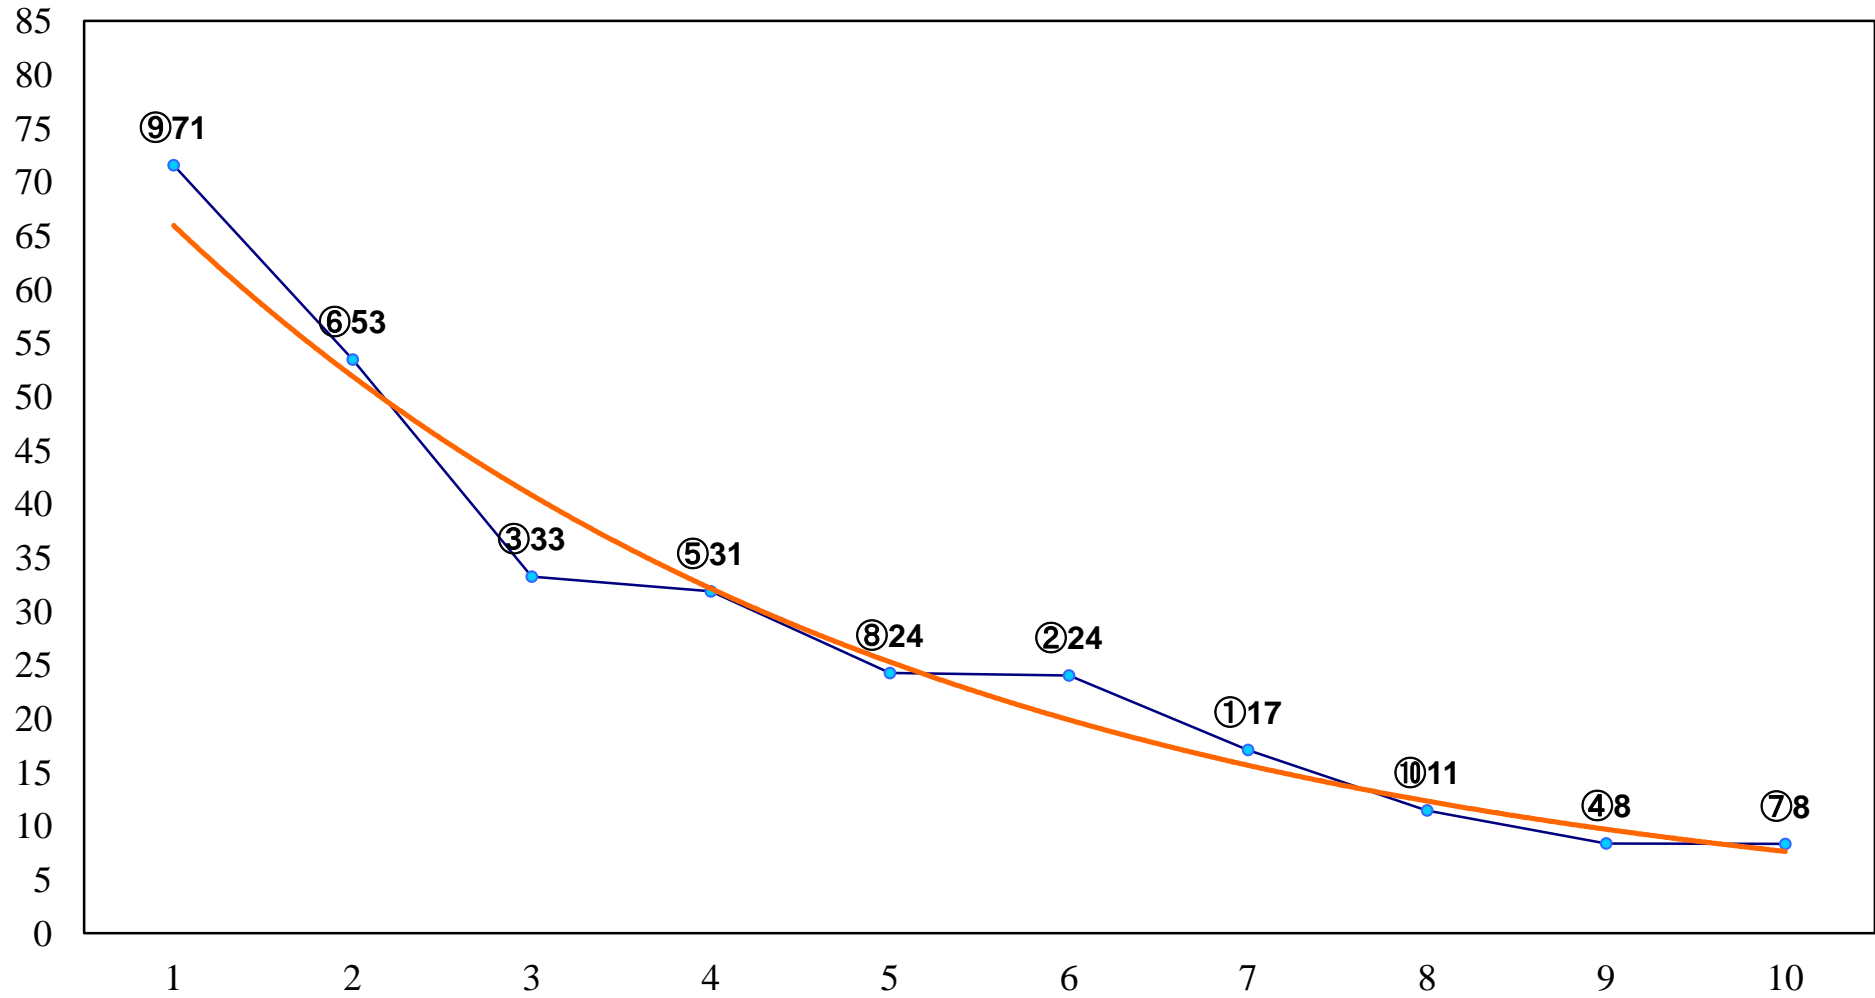

2017年02月24日(金) 浦和競馬 11R 16:15  
早春特別B2二 左1400m

2017年02月24日(金) 浦和競馬 12R 16:50  
紅梅特別B3四C1一 左1500m