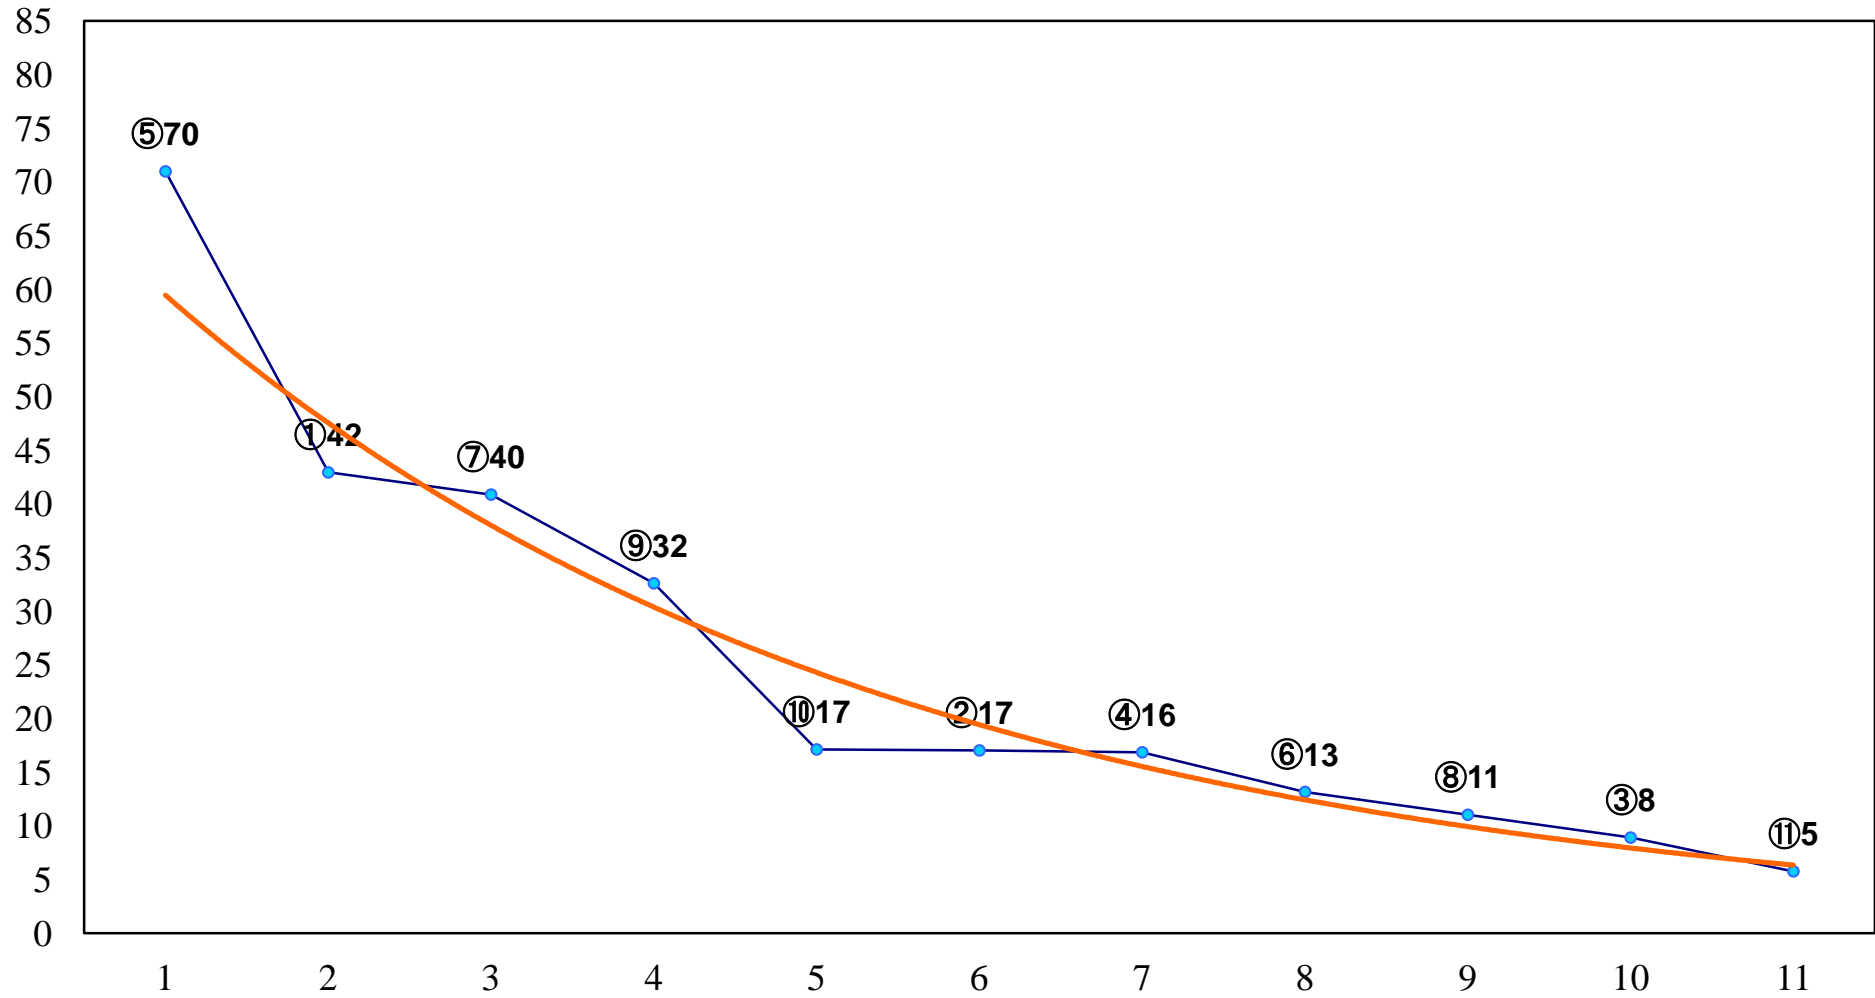

2017年02月24日(金) 浦和競馬 10R 15:40
柚子と流鎧馬の毛呂山賞C1四 五 左1600m

2017年02月24日(金) 浦和競馬 9R 15:05
べに梅賞C1四 五 左1500m