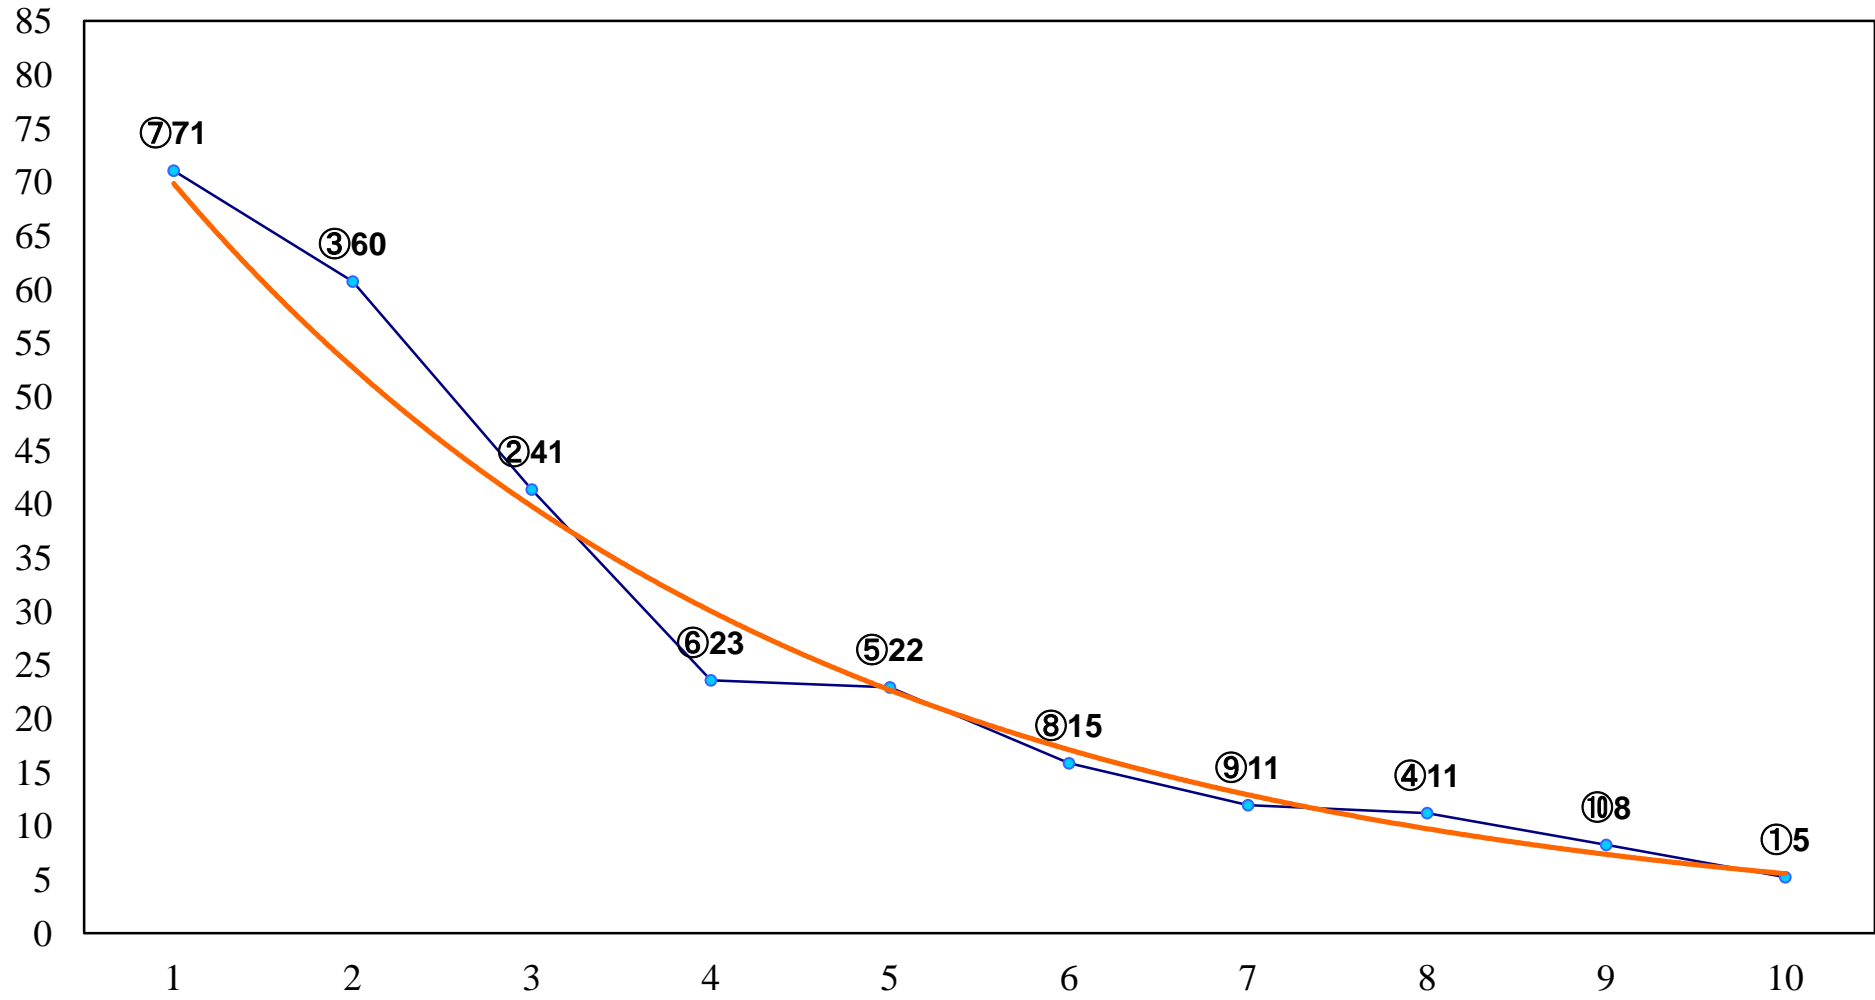

2017年02月28日(火) 川崎競馬 1R 11:20  
C3八九十 左1400m

2017年02月28日(火) 川崎競馬 2R 11:50  
C3八九十 左1400m

2017年02月28日(火) 川崎競馬 3R 12:20  
C3八九十 左1400m

2017年02月28日(火) 川崎競馬 4R 12:50  
3歳6口 左1500m

2017年02月28日(火) 川崎競馬 5R 13:20  
3歳5イ 左1500m