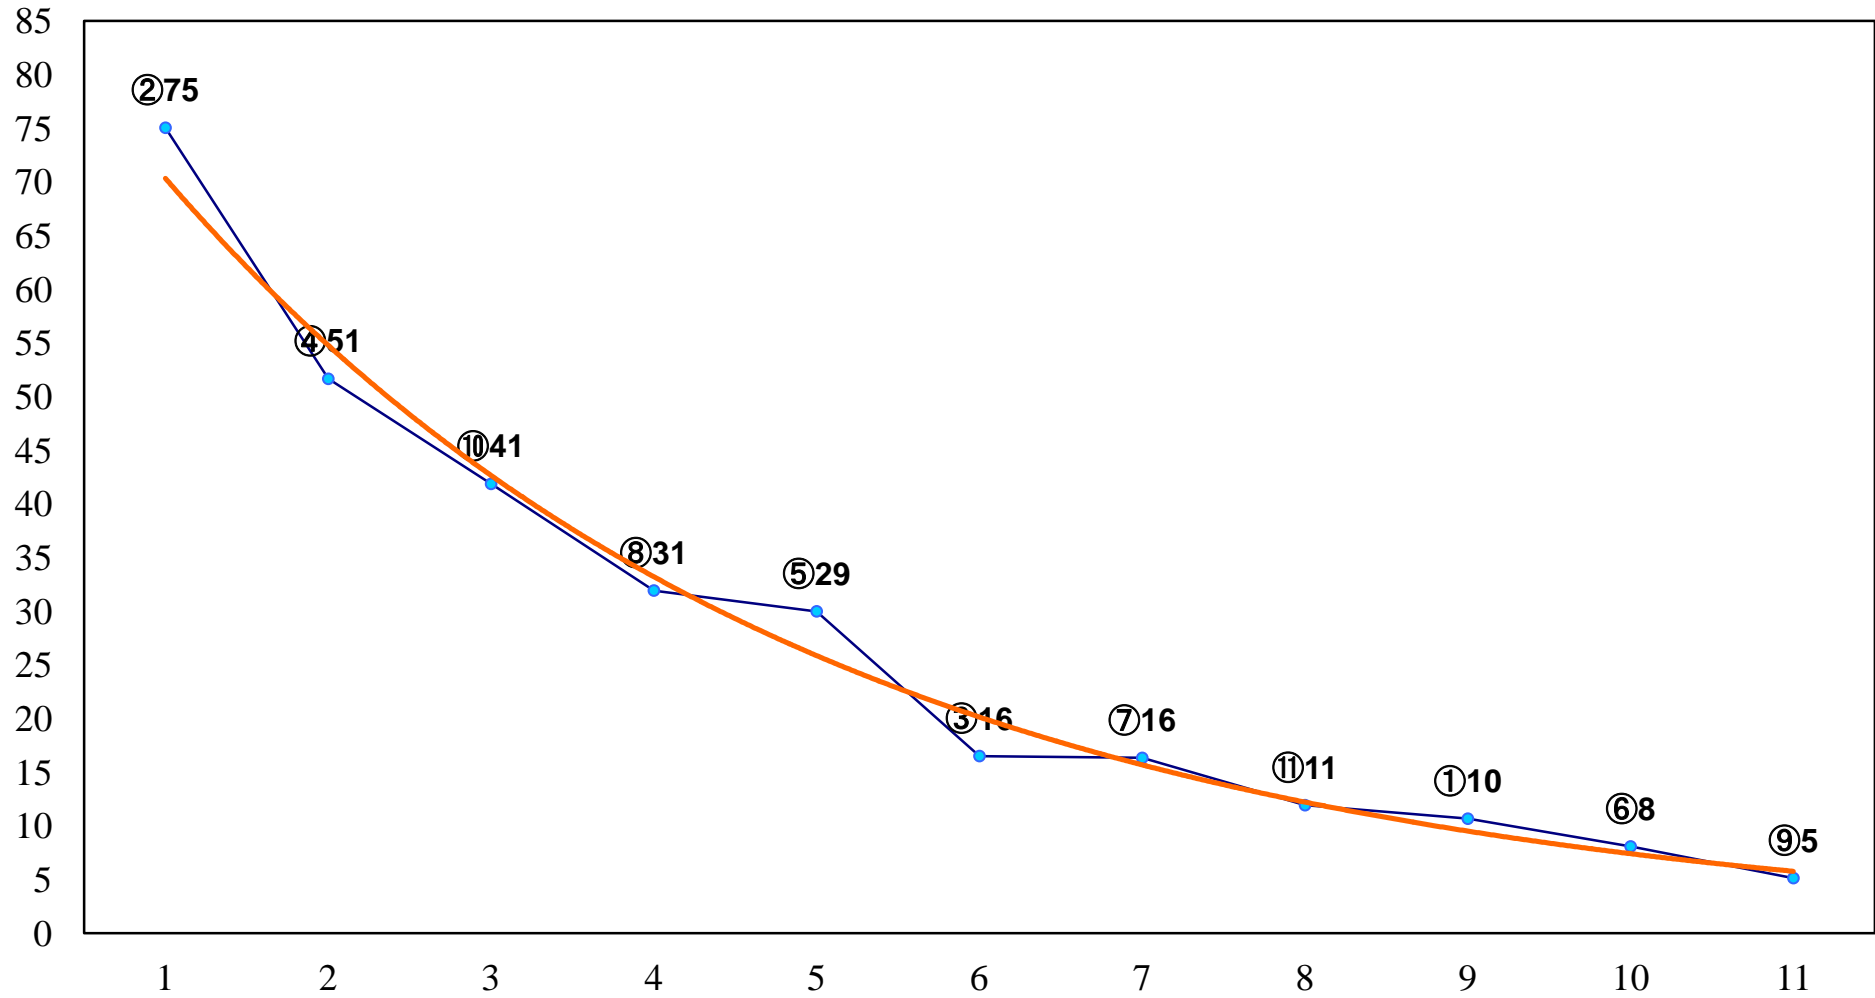

2017年02月28日(火) 川崎競馬 1R 11:20  
C3八九十 左1400m

2017年02月28日(火) 川崎競馬 2R 11:50  
C3八九十 左1400m

2017年02月28日(火) 川崎競馬 3R 12:20  
C3八九十 左1400m

2017年02月28日(火) 川崎競馬 4R 12:50  
3歳6口 左1500m

2017年02月28日(火) 川崎競馬 5R 13:20  
3歳5イ 左1500m