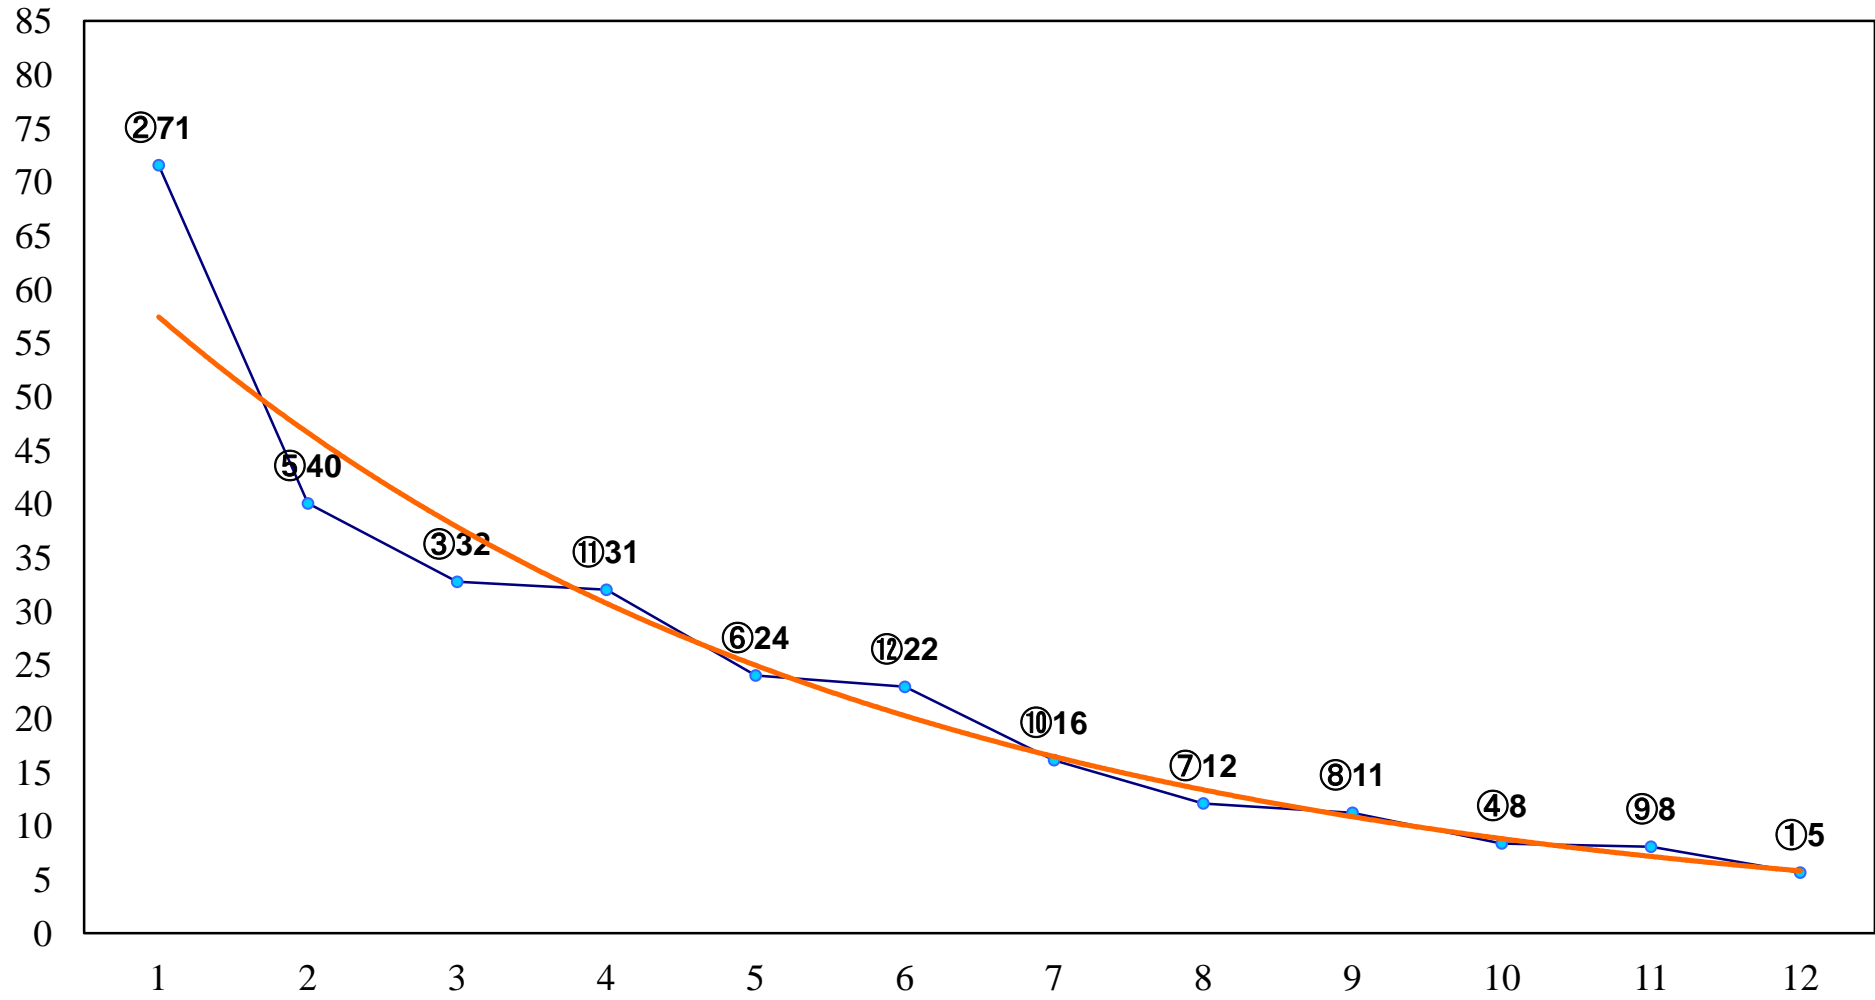

2017年02月28日(火) 川崎競馬 6R 13:50
弾丸賞C2選定馬 左900m