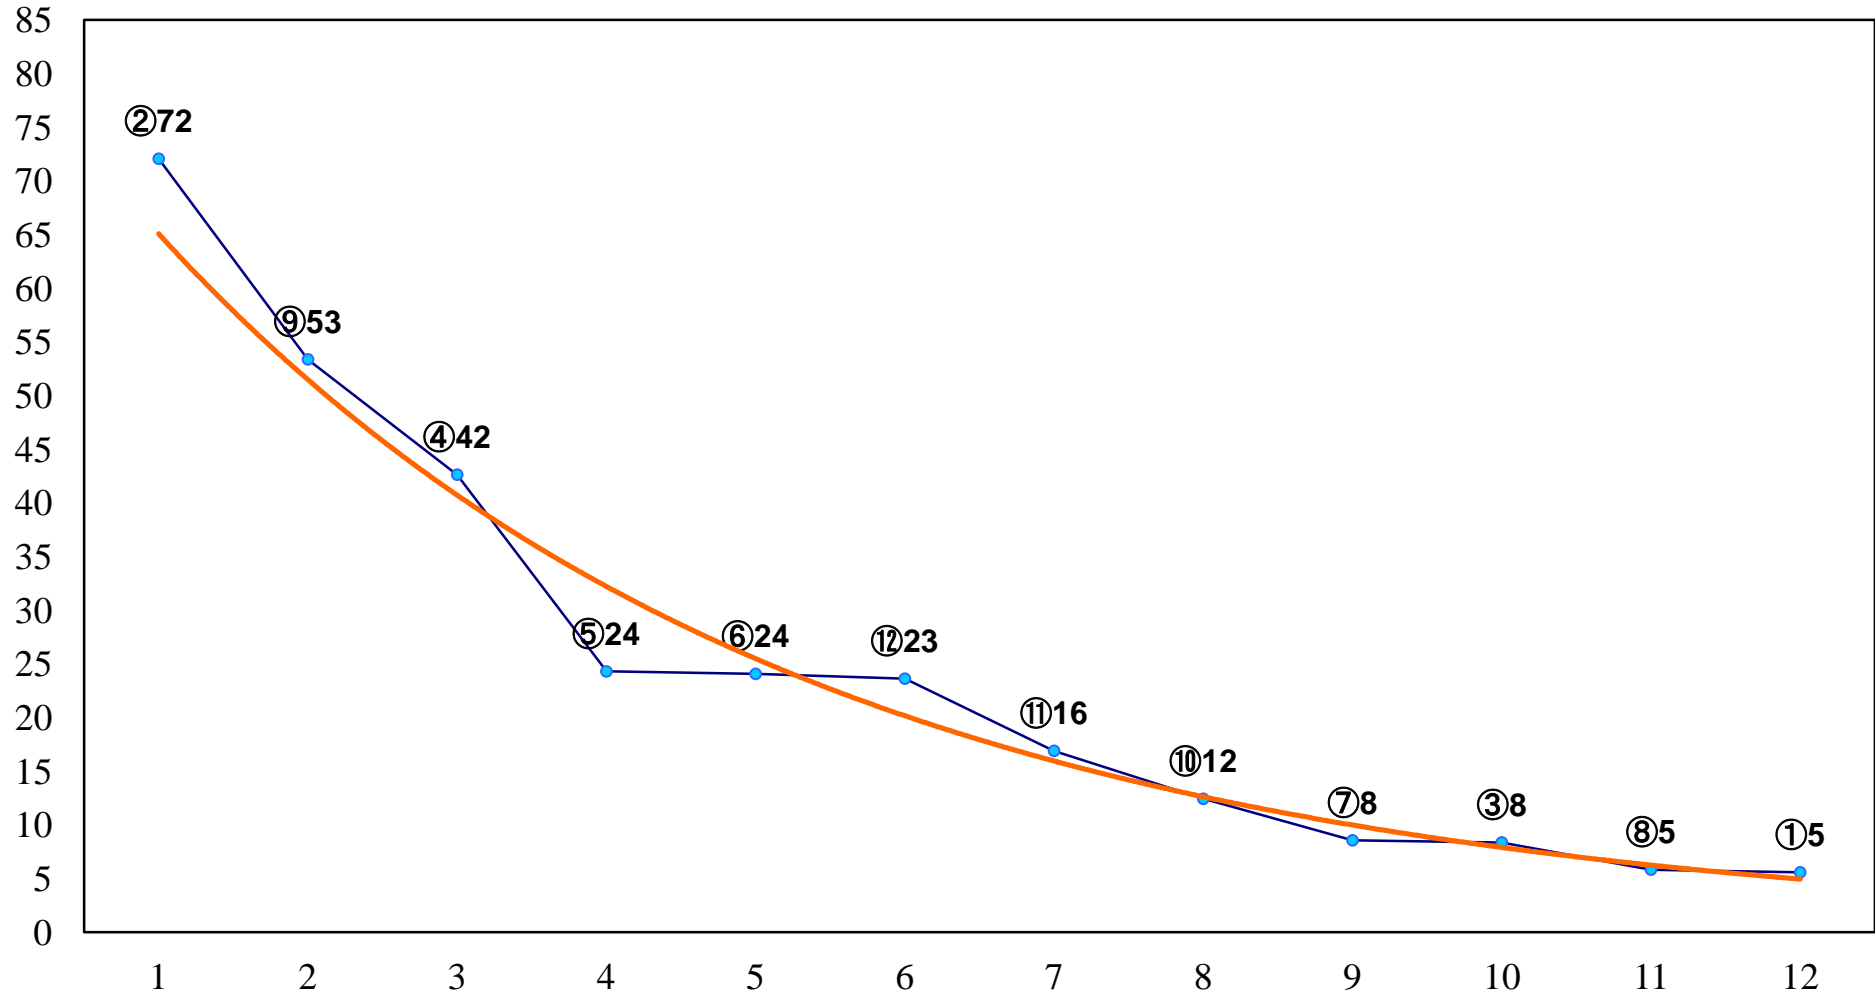

2017年02月28日(火) 川崎競馬 8R 14:50
C1六七 左1500m