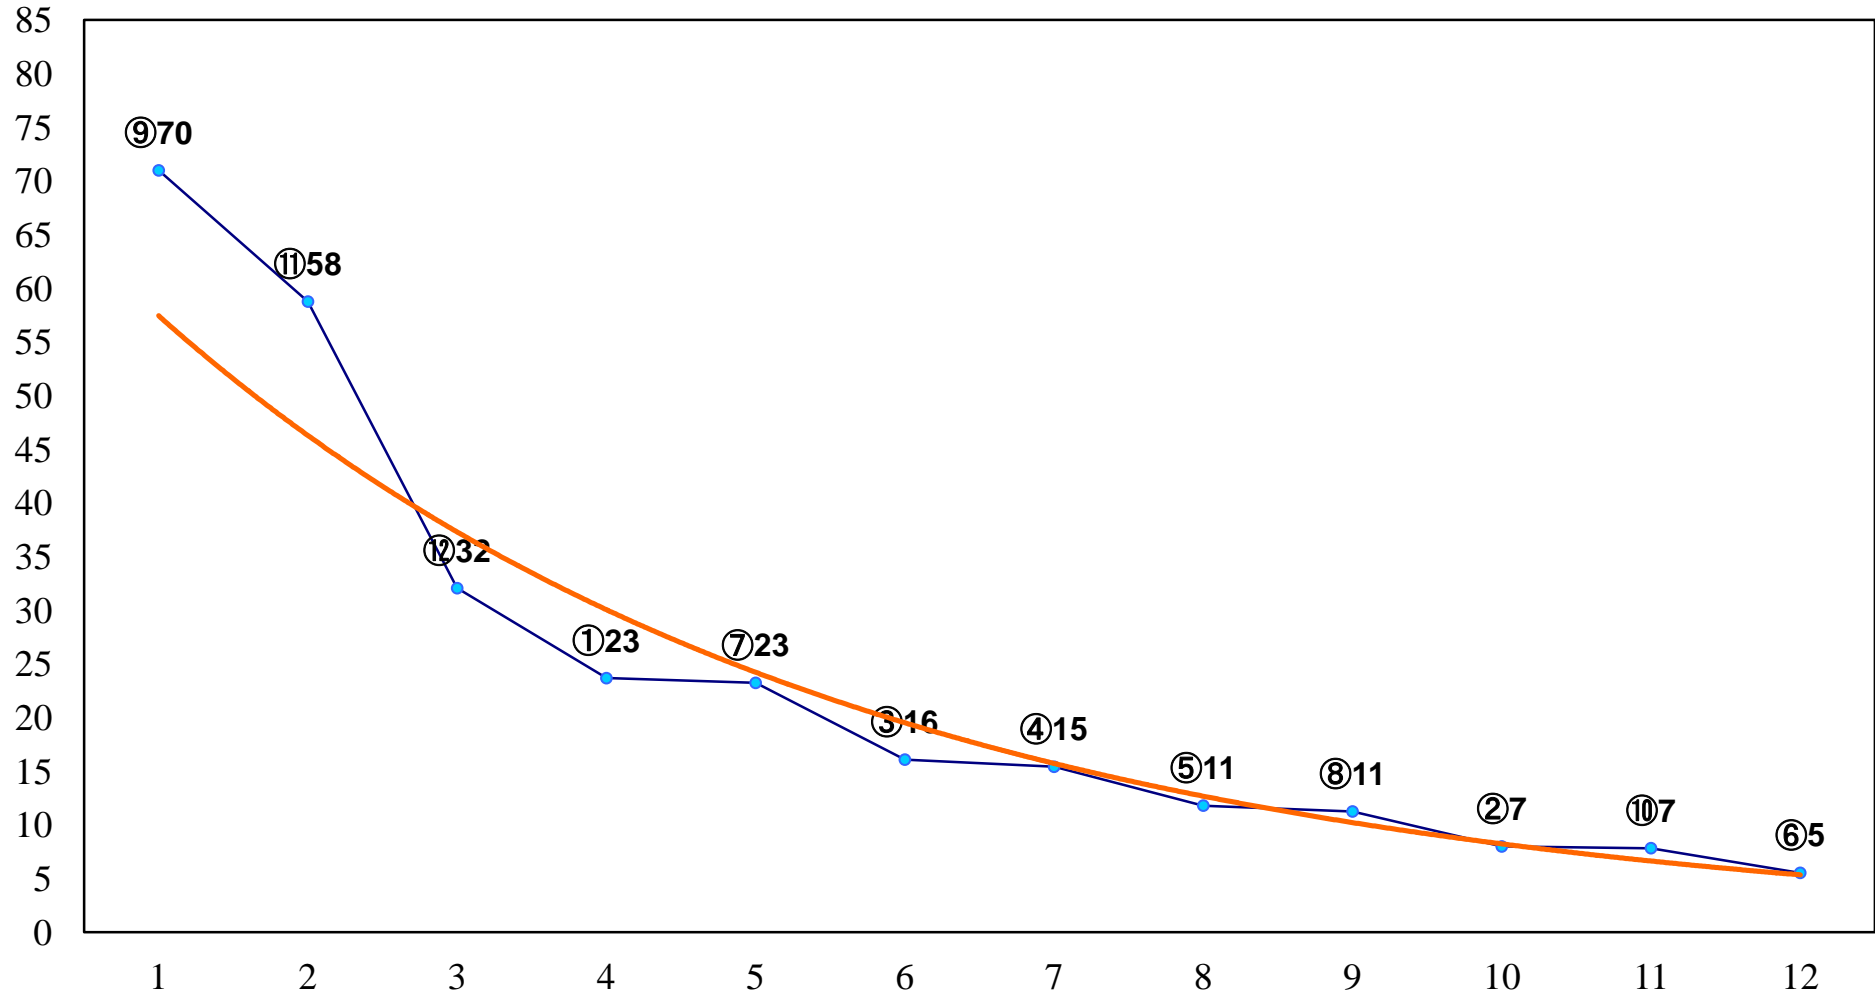

2017年02月28日(火) 川崎競馬 1R 11:20  
C3八九十 左1400m

2017年02月28日(火) 川崎競馬 2R 11:50  
C3八九十 左1400m

2017年02月28日(火) 川崎競馬 3R 12:20  
C3八九十 左1400m

2017年02月28日(火) 川崎競馬 4R 12:50  
3歳6口 左1500m

2017年02月28日(火) 川崎競馬 5R 13:20  
3歳5イ 左1500m