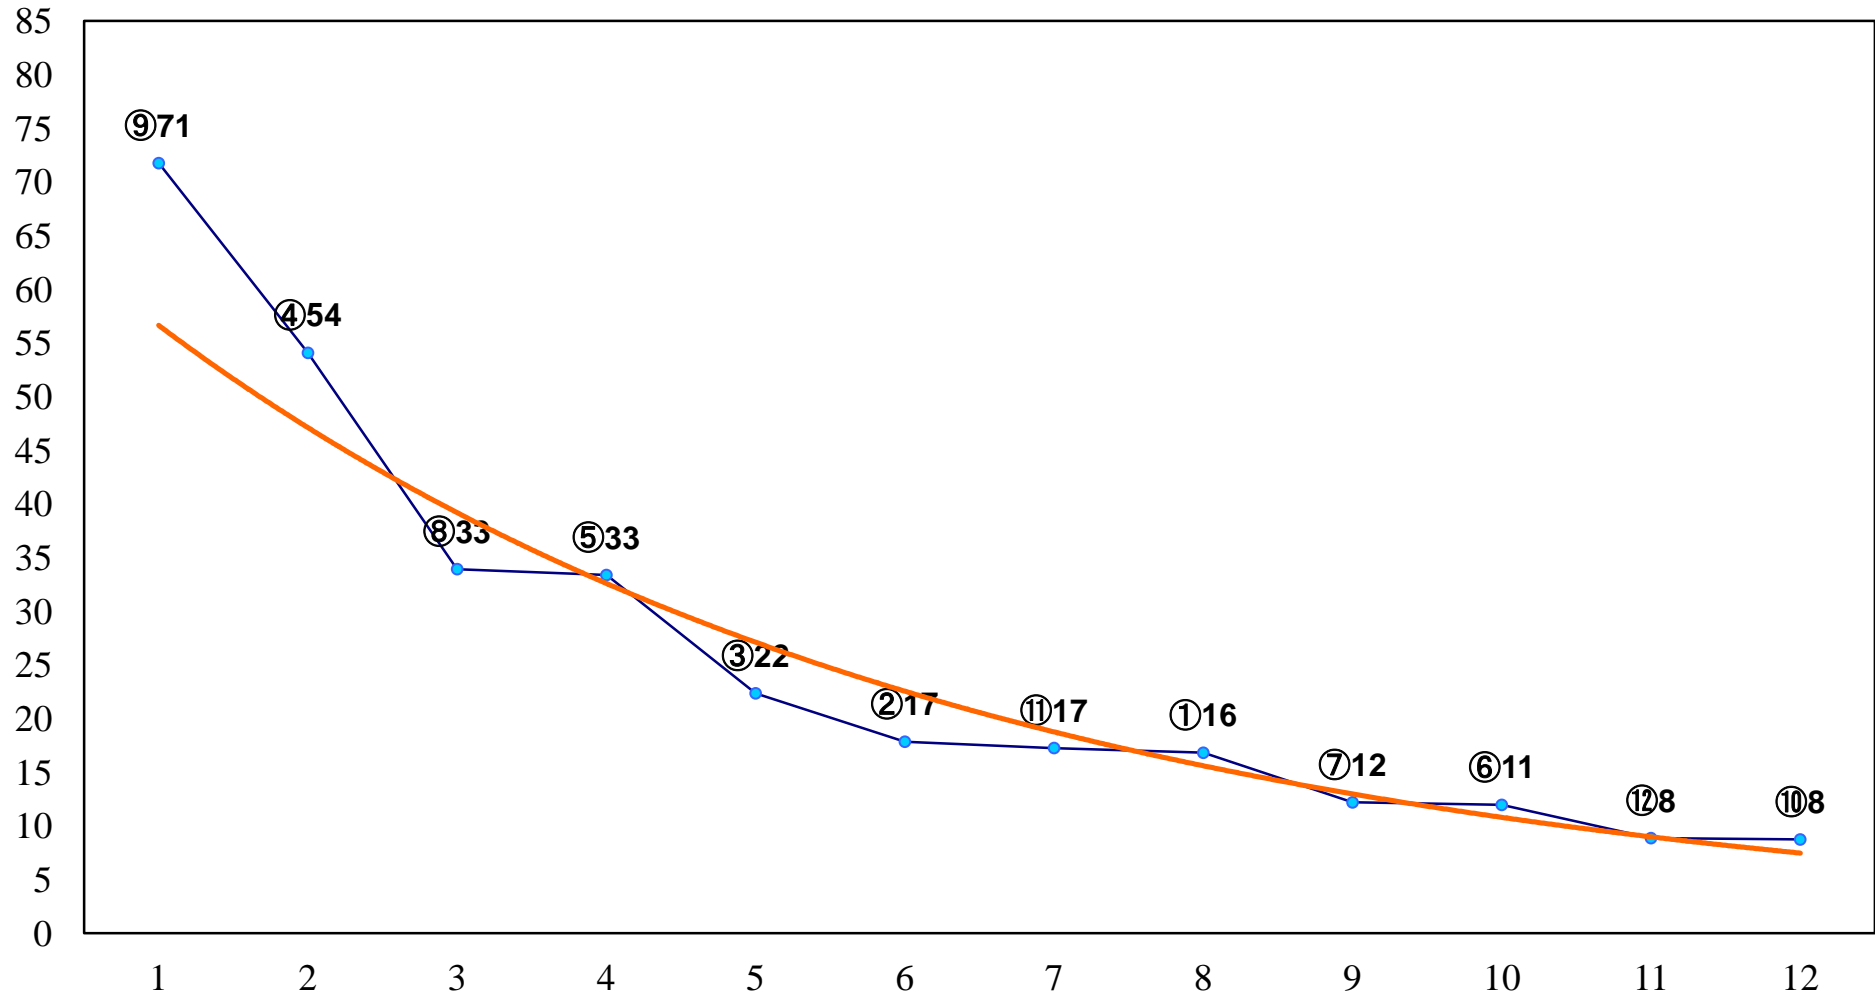

2017年02月28日(火) 川崎競馬 11R 16:35  
早春特別B1B2一 左2000m

2017年02月28日(火) 川崎競馬 12R 17:10  
白富士特別C2一 左1600m