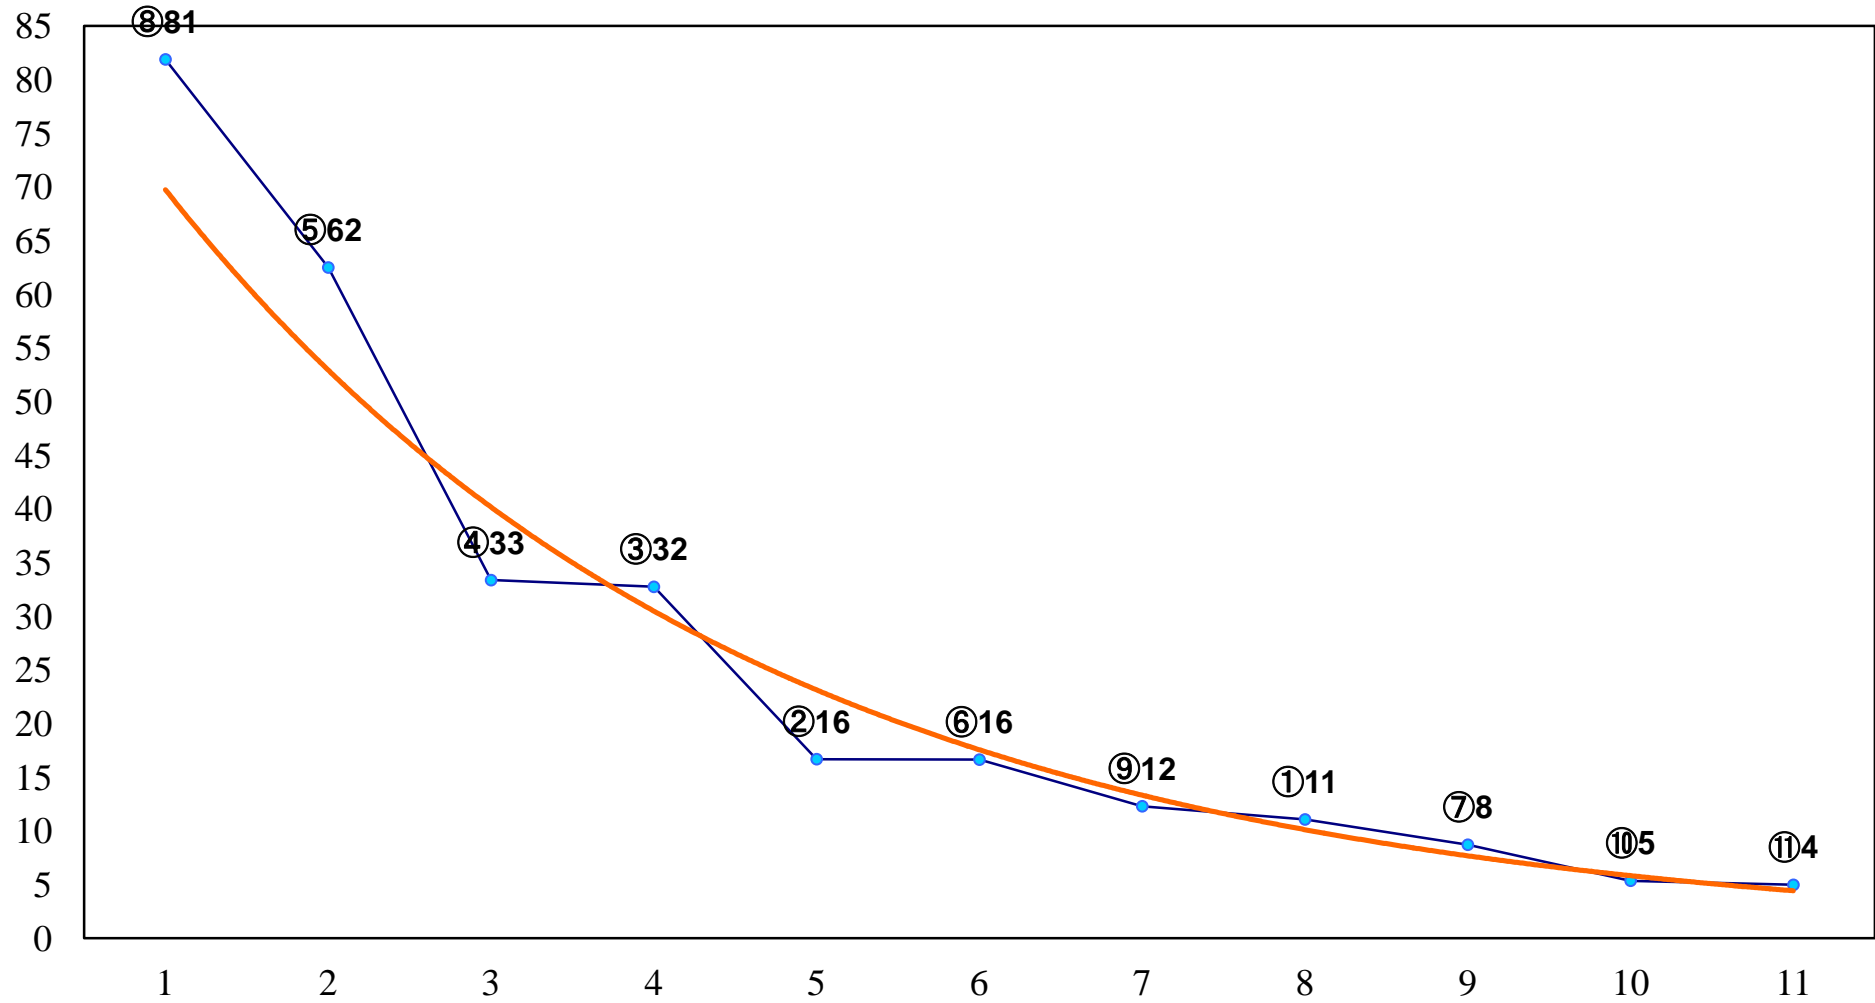

2017年02月28日(火) 川崎競馬 9R 15:25
雪柳特別3歳2 左1400m