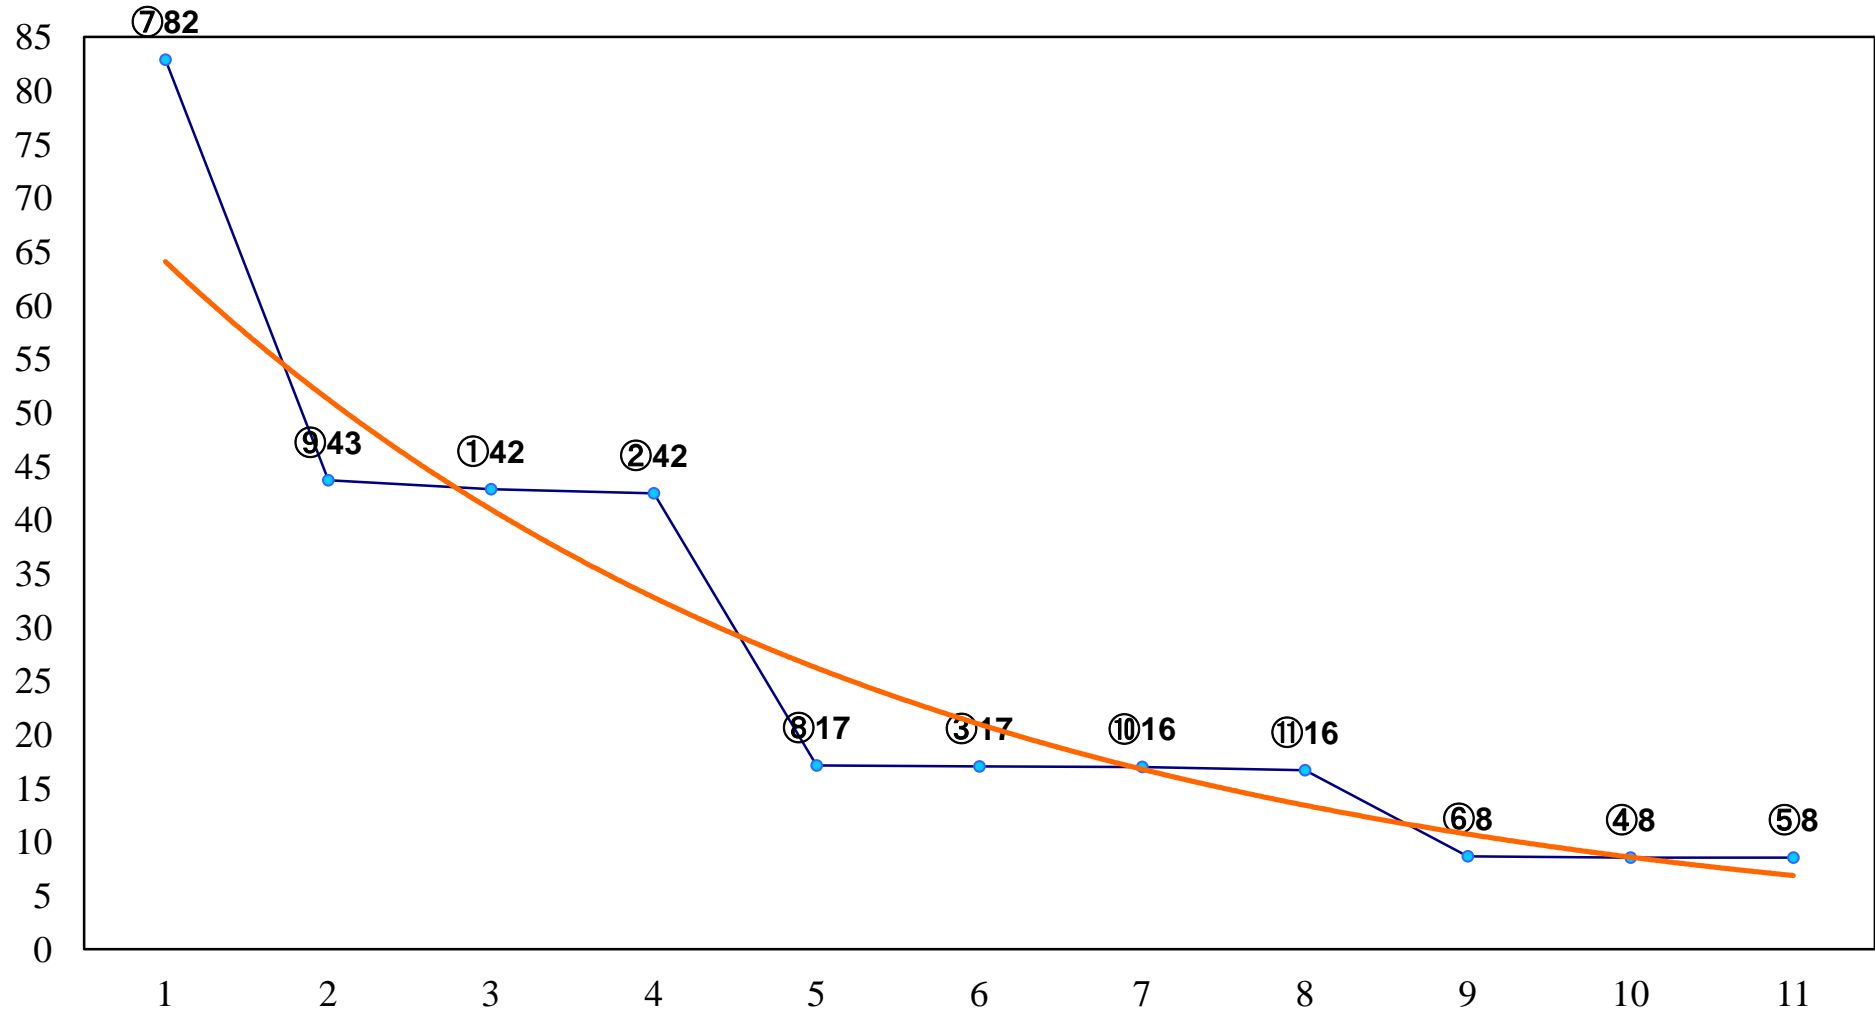

2017年02月28日(火) 川崎競馬 7R 14:20
C1六七 左1400m