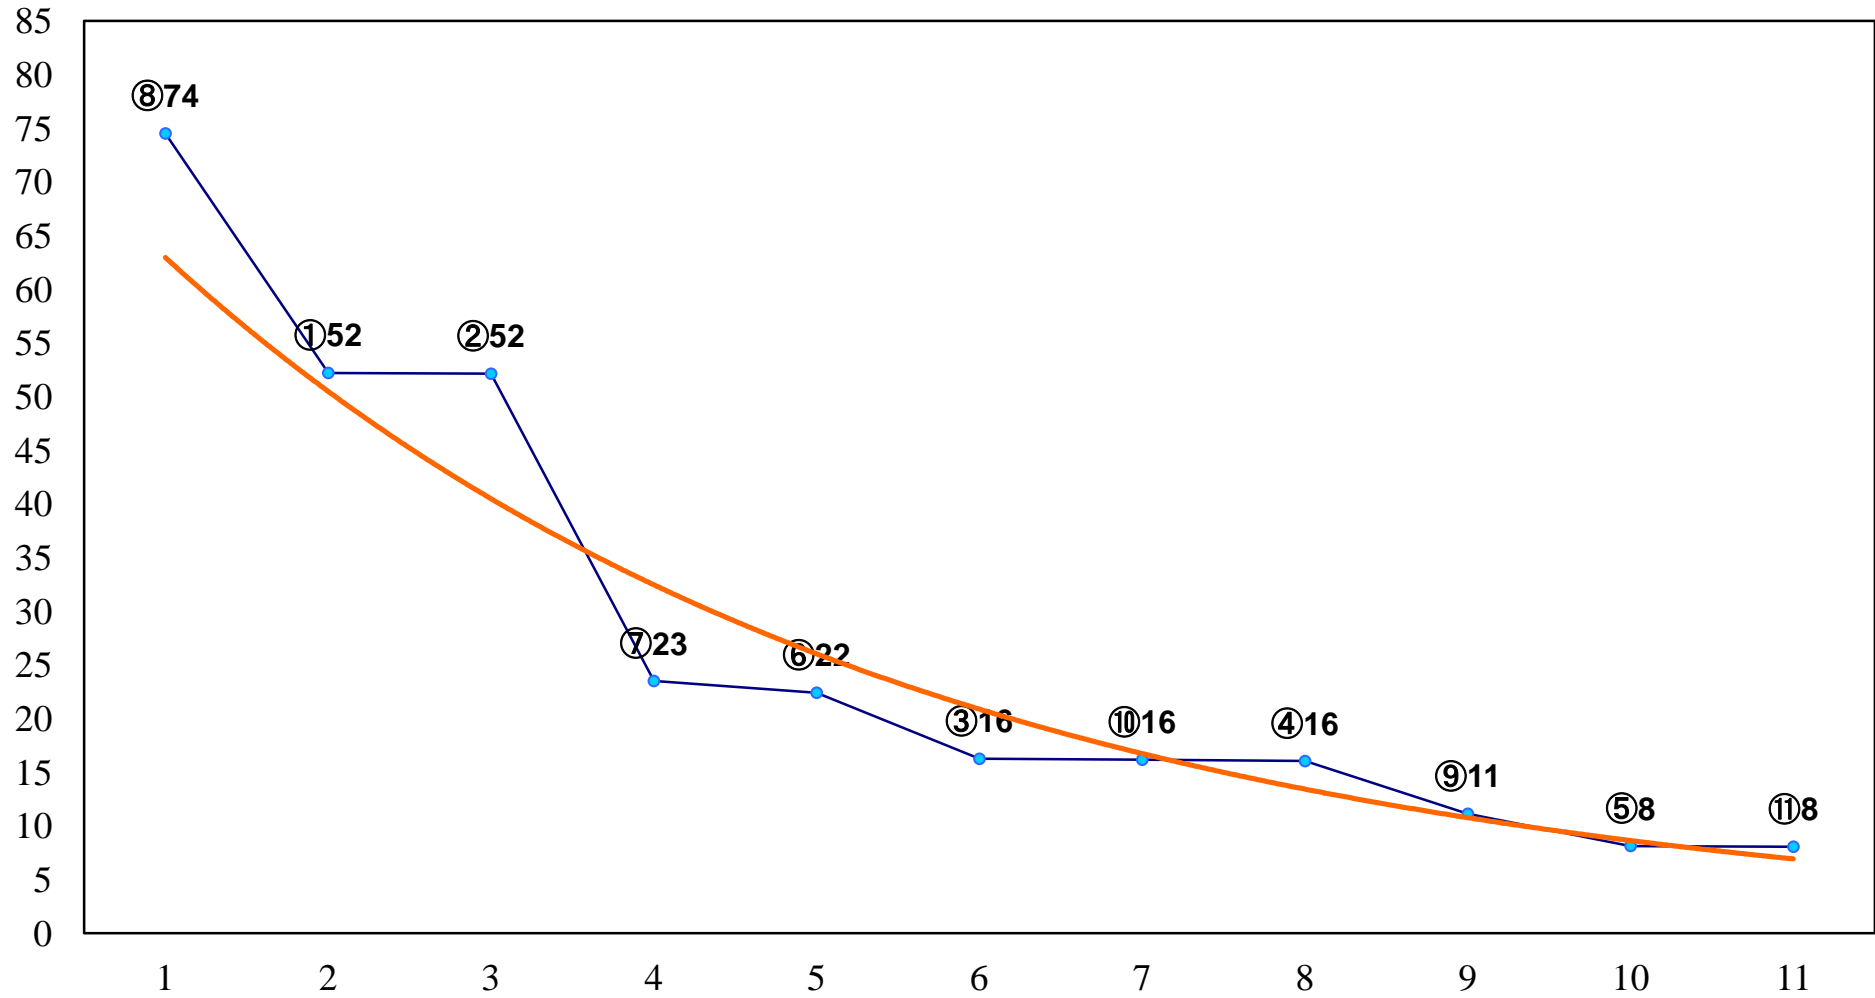

2017年02月28日(火) 川崎競馬 1R 11:20  
C3八九十 左1400m

2017年02月28日(火) 川崎競馬 2R 11:50  
C3八九十 左1400m

2017年02月28日(火) 川崎競馬 3R 12:20  
C3八九十 左1400m

2017年02月28日(火) 川崎競馬 4R 12:50  
3歳6口 左1500m

2017年02月28日(火) 川崎競馬 5R 13:20  
3歳5イ 左1500m