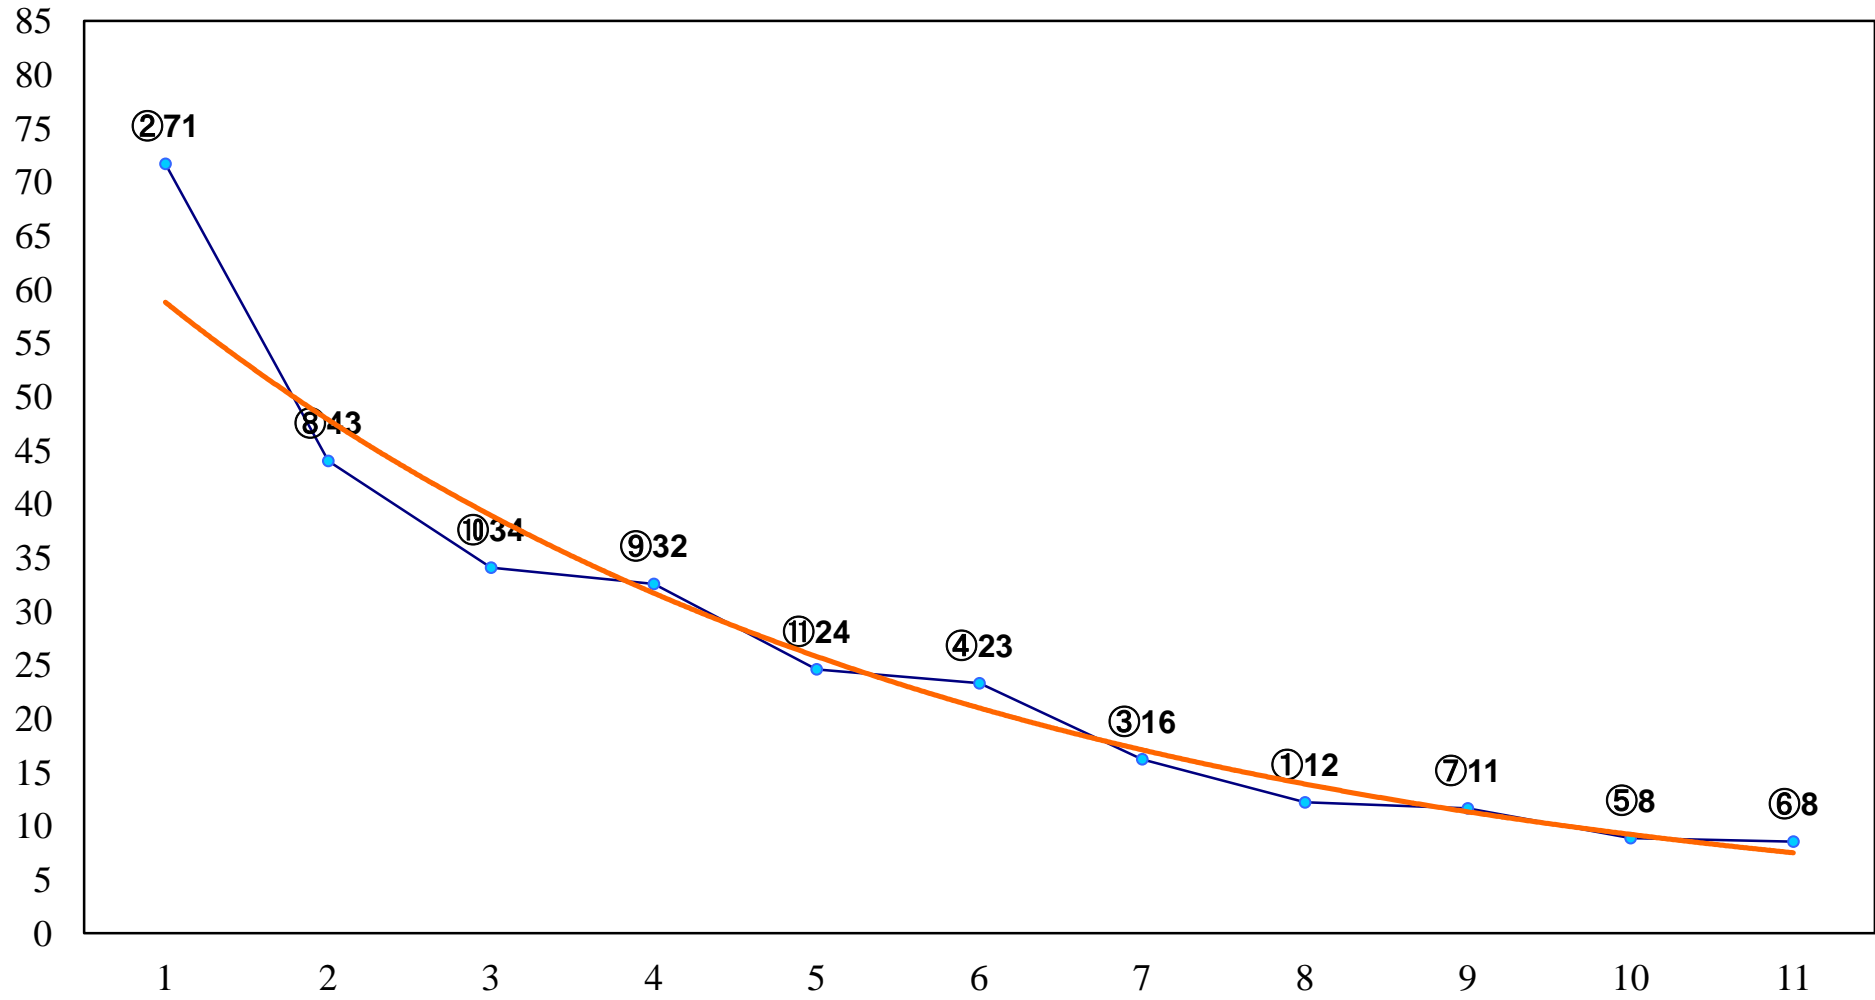

2017年02月28日(火) 川崎競馬 6R 13:50  
弾丸賞C2選定馬 左900m

2017年02月28日(火) 川崎競馬 7R 14:20  
C1六七 左1400m

2017年02月28日(火) 川崎競馬 8R 14:50  
C1六七 左1500m

2017年02月28日(火) 川崎競馬 9R 15:25  
雪柳特別3歳2 左1400m

2017年02月28日(火) 川崎競馬 10R 16:00  
春告草特別B3二 左1600m