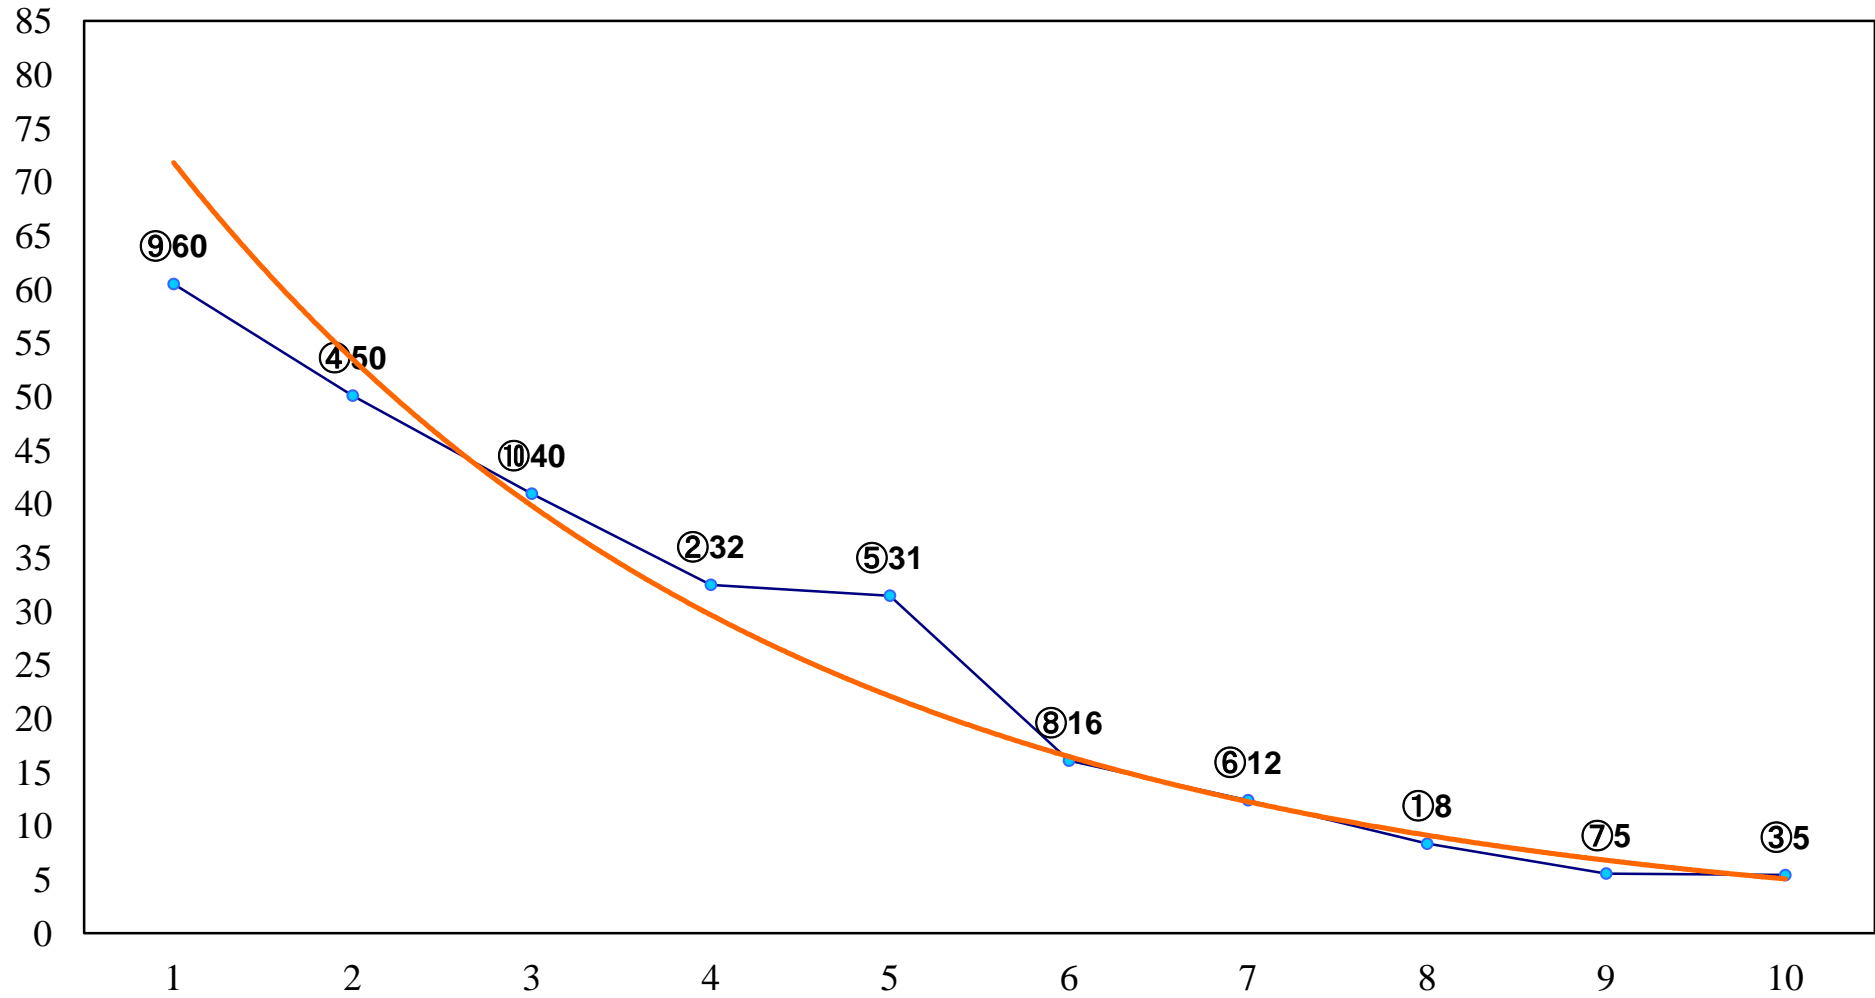

2017年02月28日(火) 川崎競馬 1R 11:20  
C3八九十 左1400m

2017年02月28日(火) 川崎競馬 2R 11:50  
C3八九十 左1400m

2017年02月28日(火) 川崎競馬 3R 12:20  
C3八九十 左1400m

2017年02月28日(火) 川崎競馬 4R 12:50  
3歳6口 左1500m

2017年02月28日(火) 川崎競馬 5R 13:20  
3歳5イ 左1500m