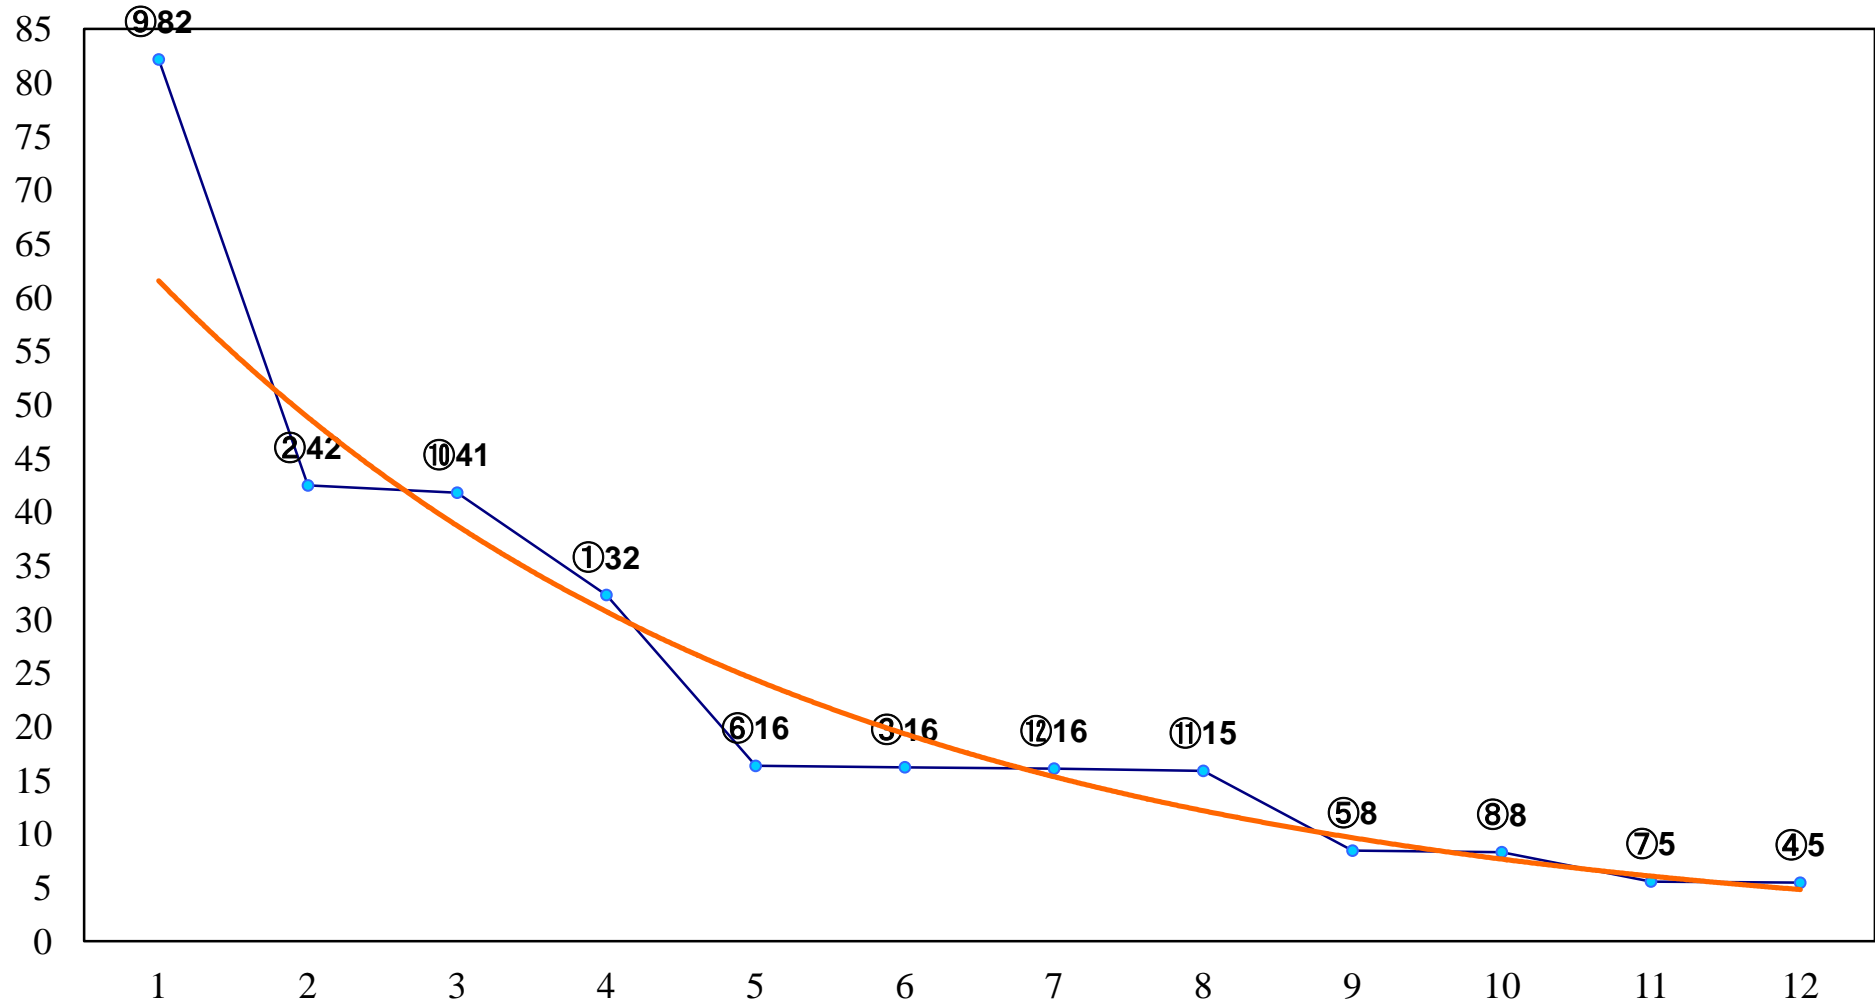

2017年03月28日(火) 浦和競馬 1R 11:00  
C3 4歳イ 左1400m

2017年03月28日(火) 浦和競馬 2R 11:30  
C3八九 左1400m

2017年03月28日(火) 浦和競馬 3R 12:00  
C3八九 左1500m

2017年03月28日(火) 浦和競馬 4R 12:30  
C2八 左1500m

2017年03月28日(火) 浦和競馬 5R 13:05  
C1選抜馬 左800m