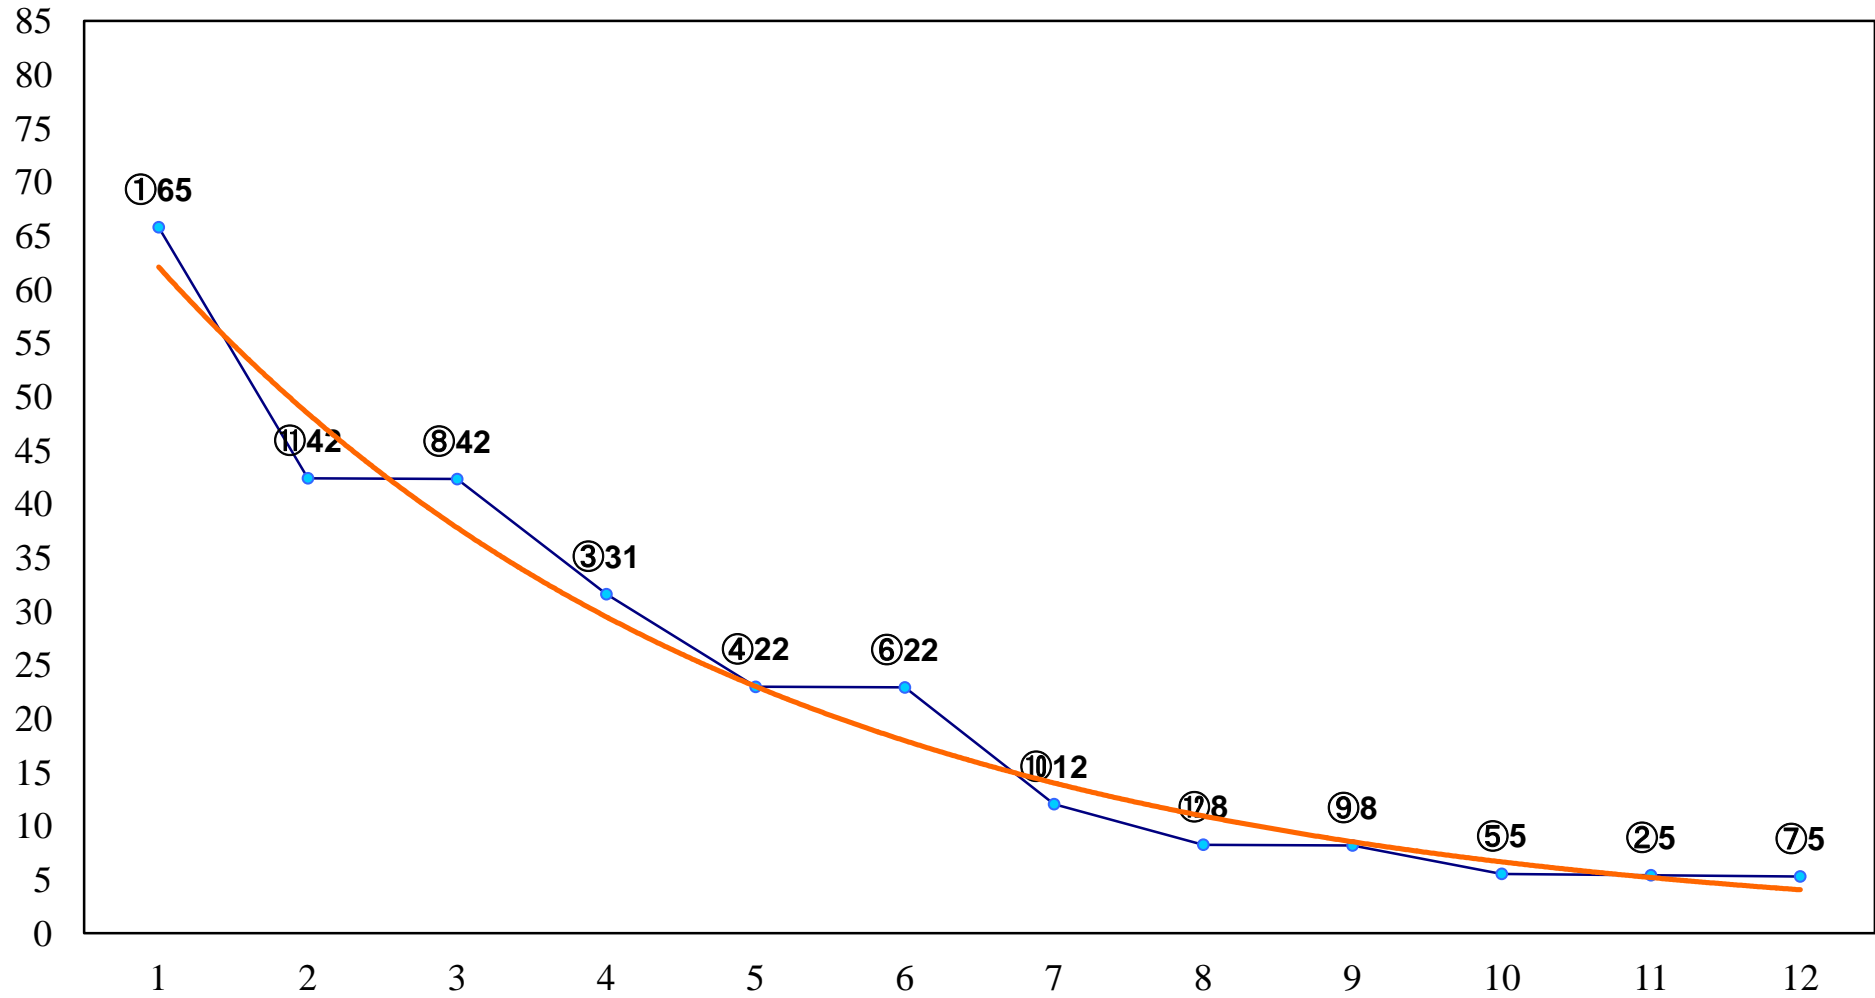

2017年03月28日(火) 浦和競馬 1R 11:00  
C3 4歳イ 左1400m

2017年03月28日(火) 浦和競馬 2R 11:30  
C3八九 左1400m

2017年03月28日(火) 浦和競馬 3R 12:00  
C3八九 左1500m

2017年03月28日(火) 浦和競馬 4R 12:30  
C2八 左1500m

2017年03月28日(火) 浦和競馬 5R 13:05  
C1選抜馬 左800m