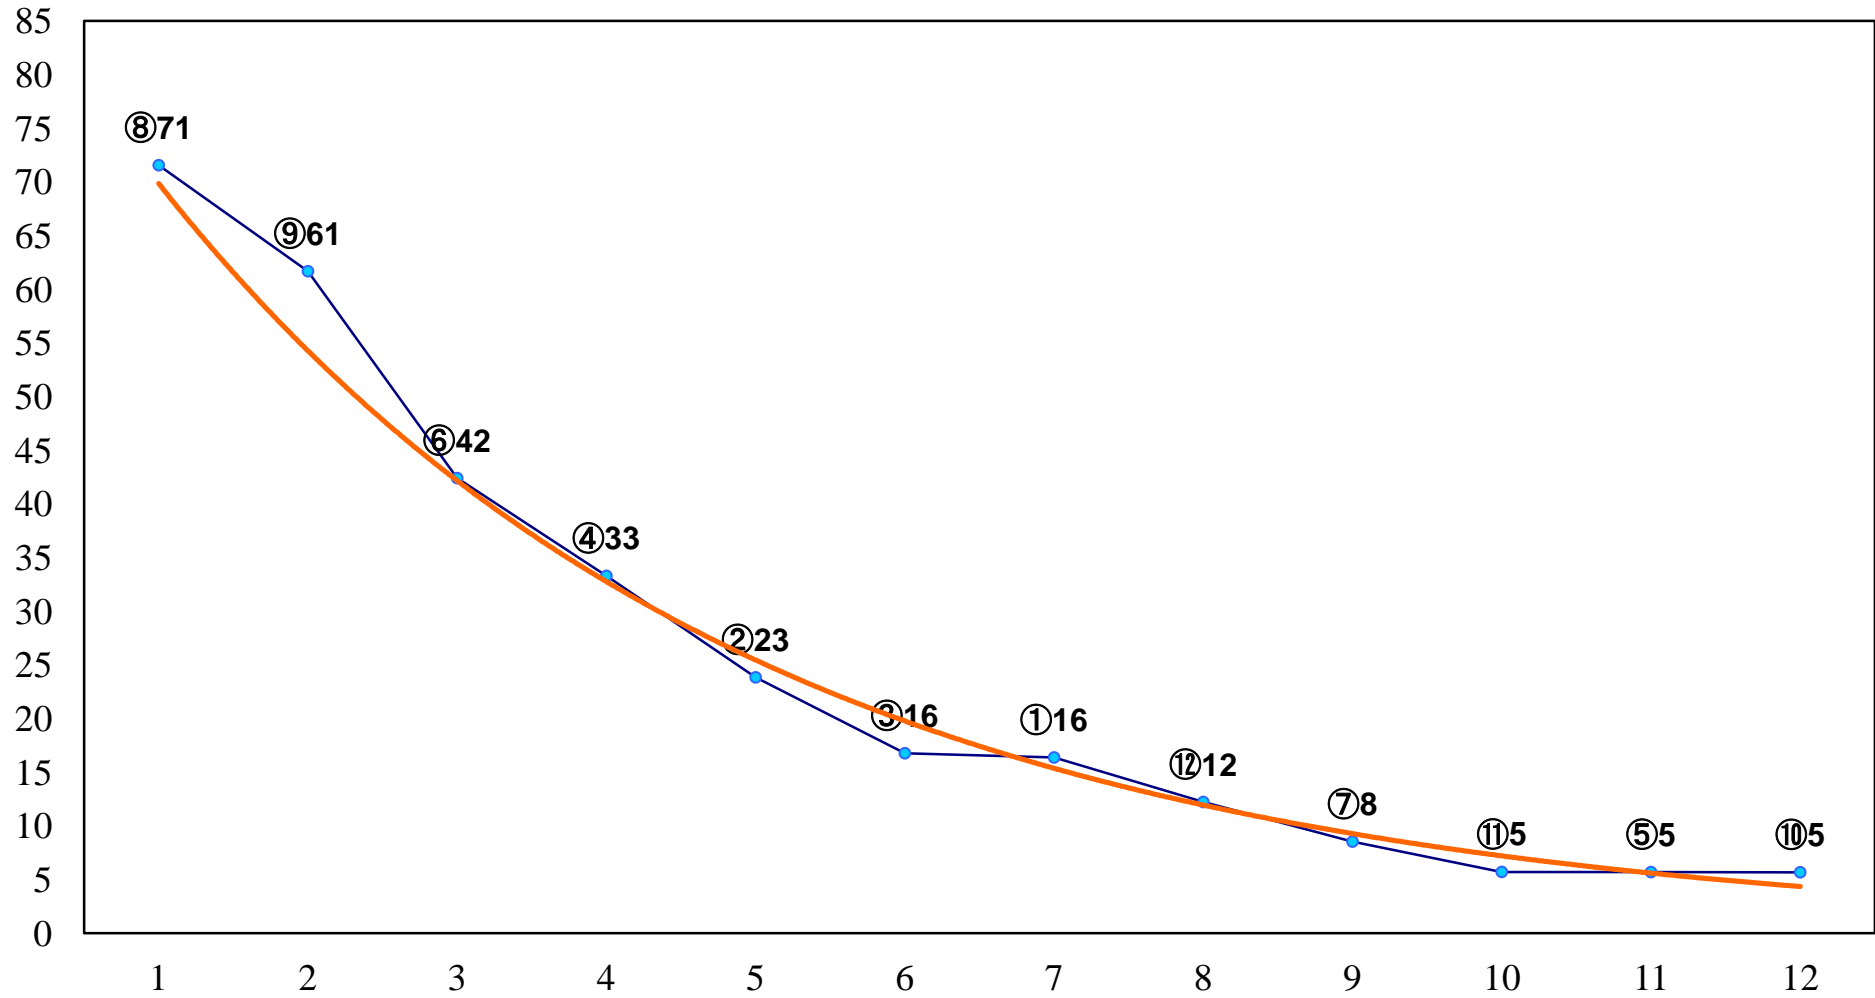

2017年03月28日(火) 浦和競馬 1R 11:00  
C3 4歳イ 左1400m

2017年03月28日(火) 浦和競馬 2R 11:30  
C3八九 左1400m

2017年03月28日(火) 浦和競馬 3R 12:00  
C3八九 左1500m

2017年03月28日(火) 浦和競馬 4R 12:30  
C2八 左1500m

2017年03月28日(火) 浦和競馬 5R 13:05  
C1選抜馬 左800m