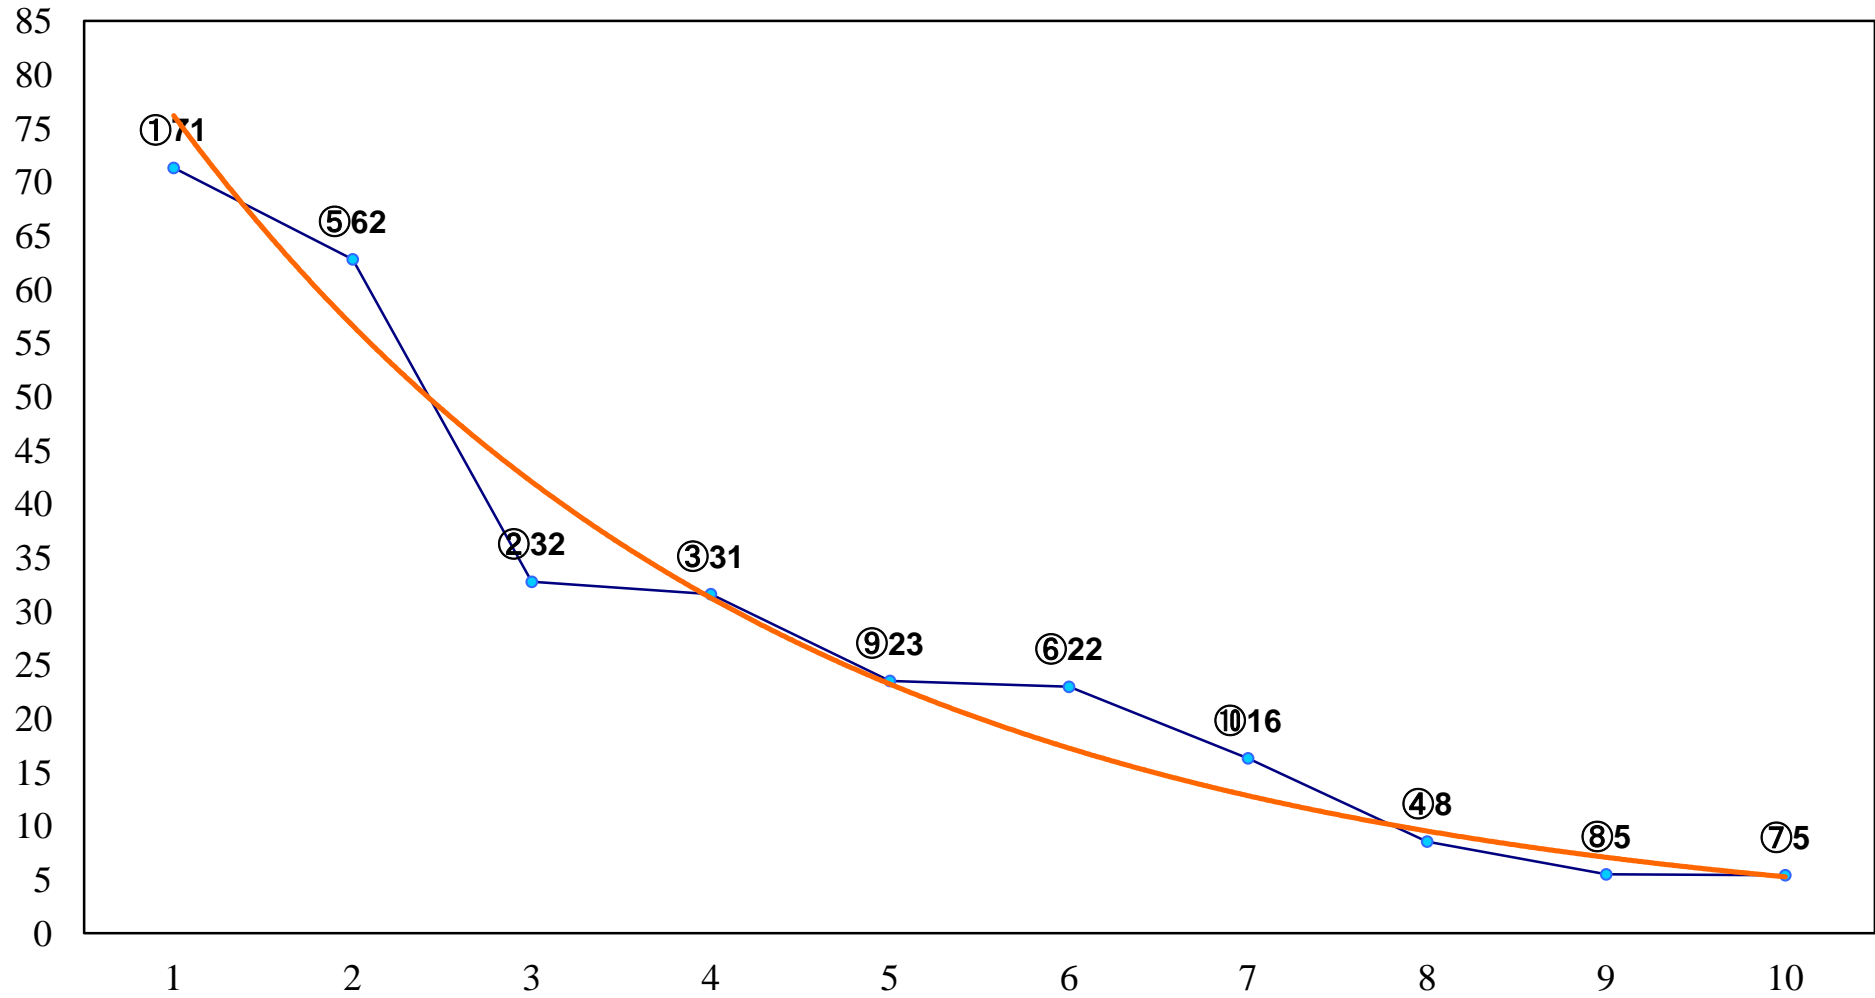

2017年03月28日(火) 浦和競馬 8R 14:50
さいたま市北区菜の花カップC2三 左1600m