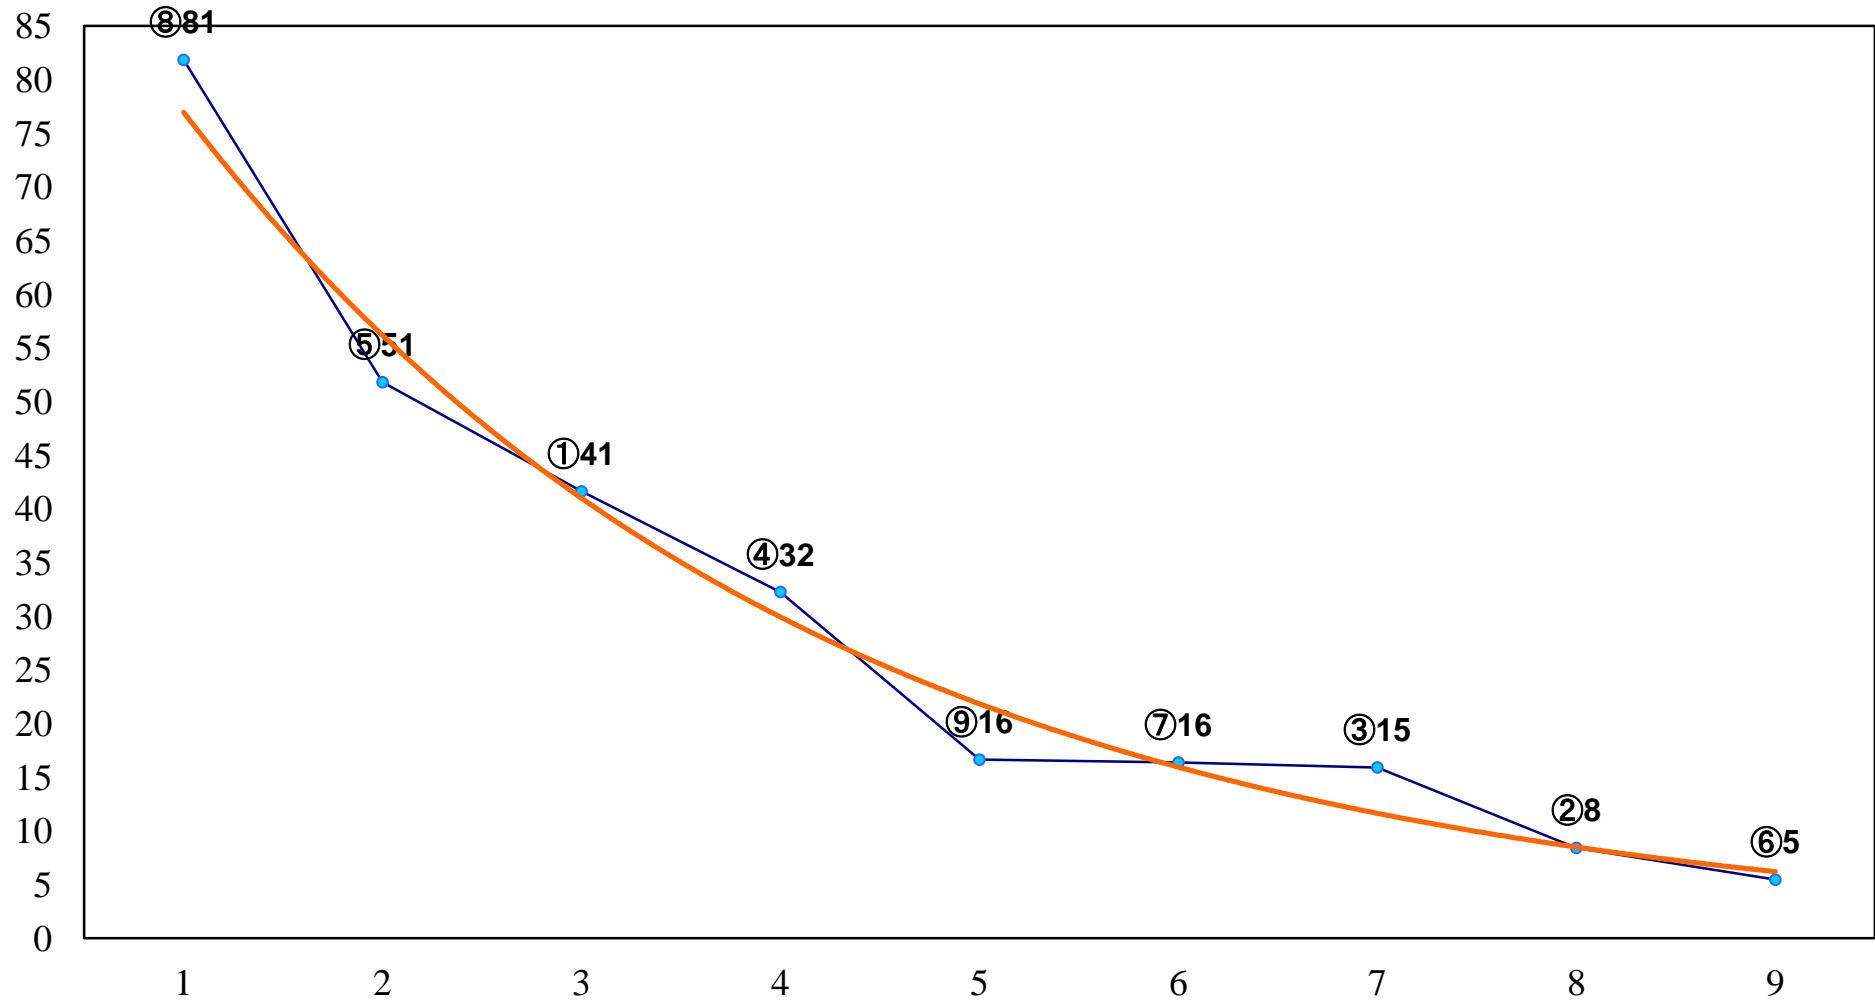

2017年03月28日(火) 浦和競馬 1R 11:00  
C3 4歳イ 左1400m

2017年03月28日(火) 浦和競馬 2R 11:30  
C3八九 左1400m

2017年03月28日(火) 浦和競馬 3R 12:00  
C3八九 左1500m

2017年03月28日(火) 浦和競馬 4R 12:30  
C2八 左1500m

2017年03月28日(火) 浦和競馬 5R 13:05  
C1選抜馬 左800m