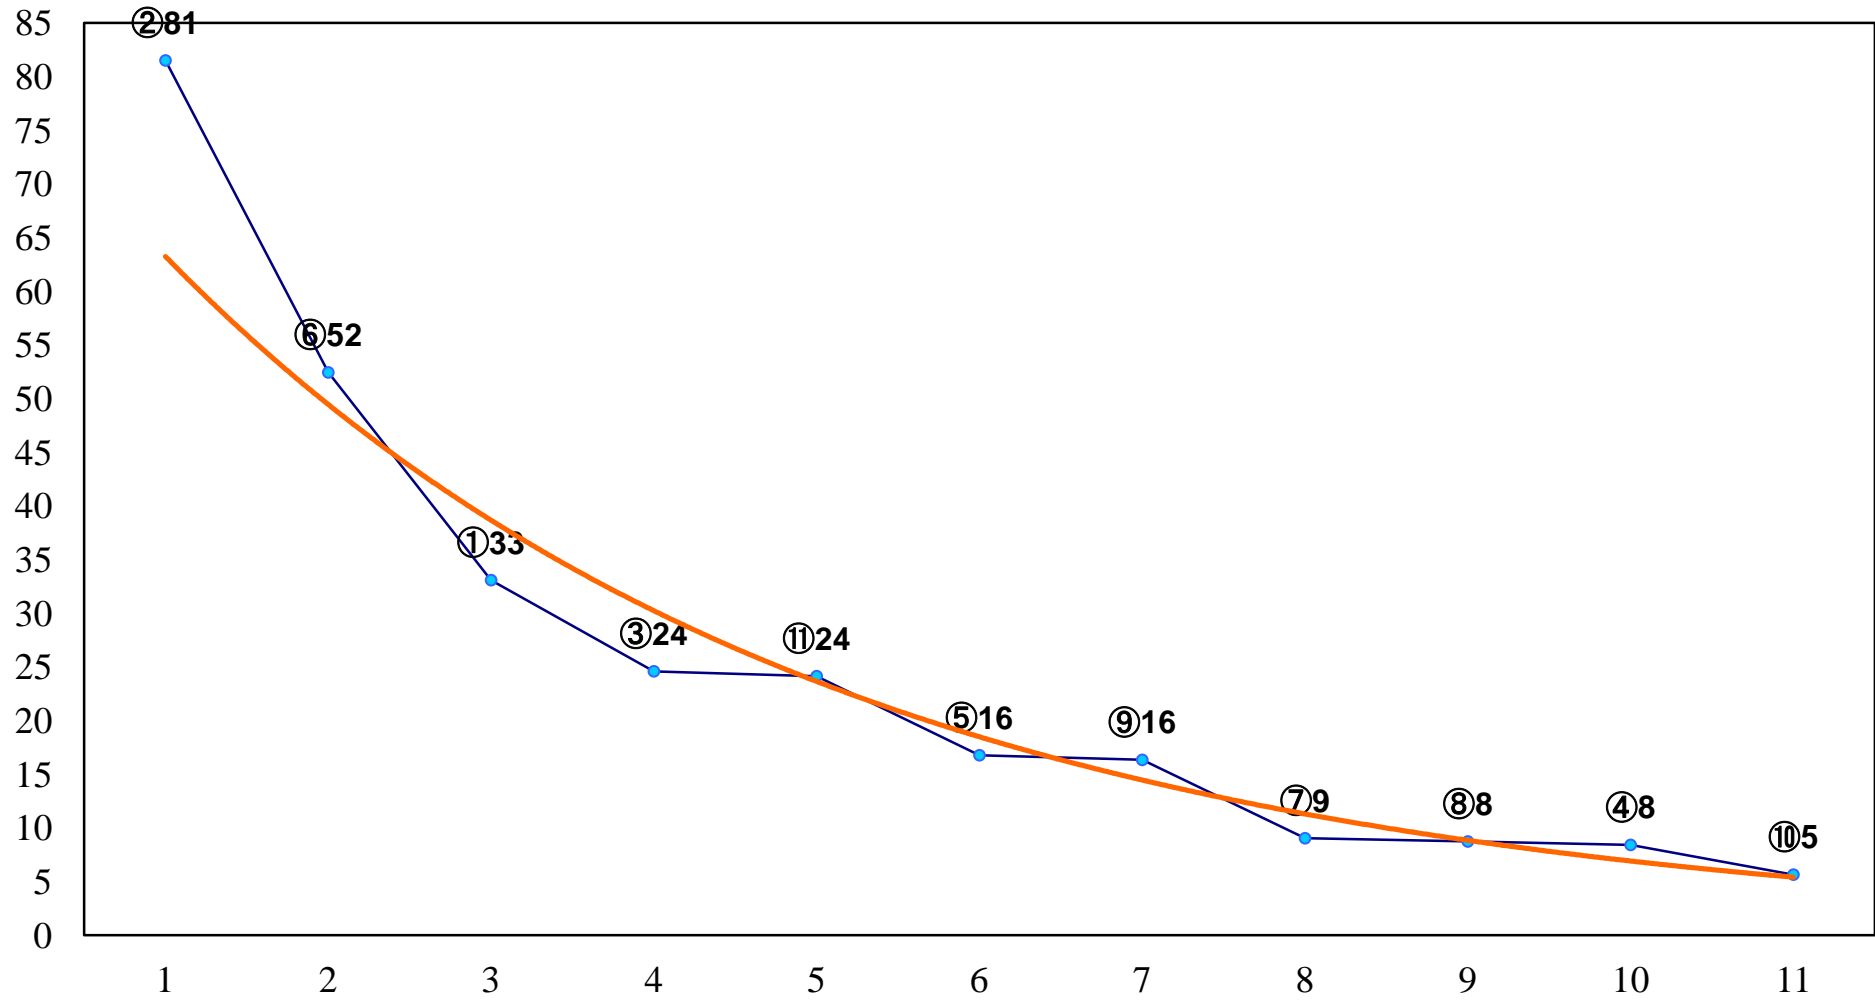

2017年03月28日(火) 浦和競馬 1R 11:00  
C3 4歳イ 左1400m

2017年03月28日(火) 浦和競馬 2R 11:30  
C3八九 左1400m

2017年03月28日(火) 浦和競馬 3R 12:00  
C3八九 左1500m

2017年03月28日(火) 浦和競馬 4R 12:30  
C2八 左1500m

2017年03月28日(火) 浦和競馬 5R 13:05  
C1選抜馬 左800m