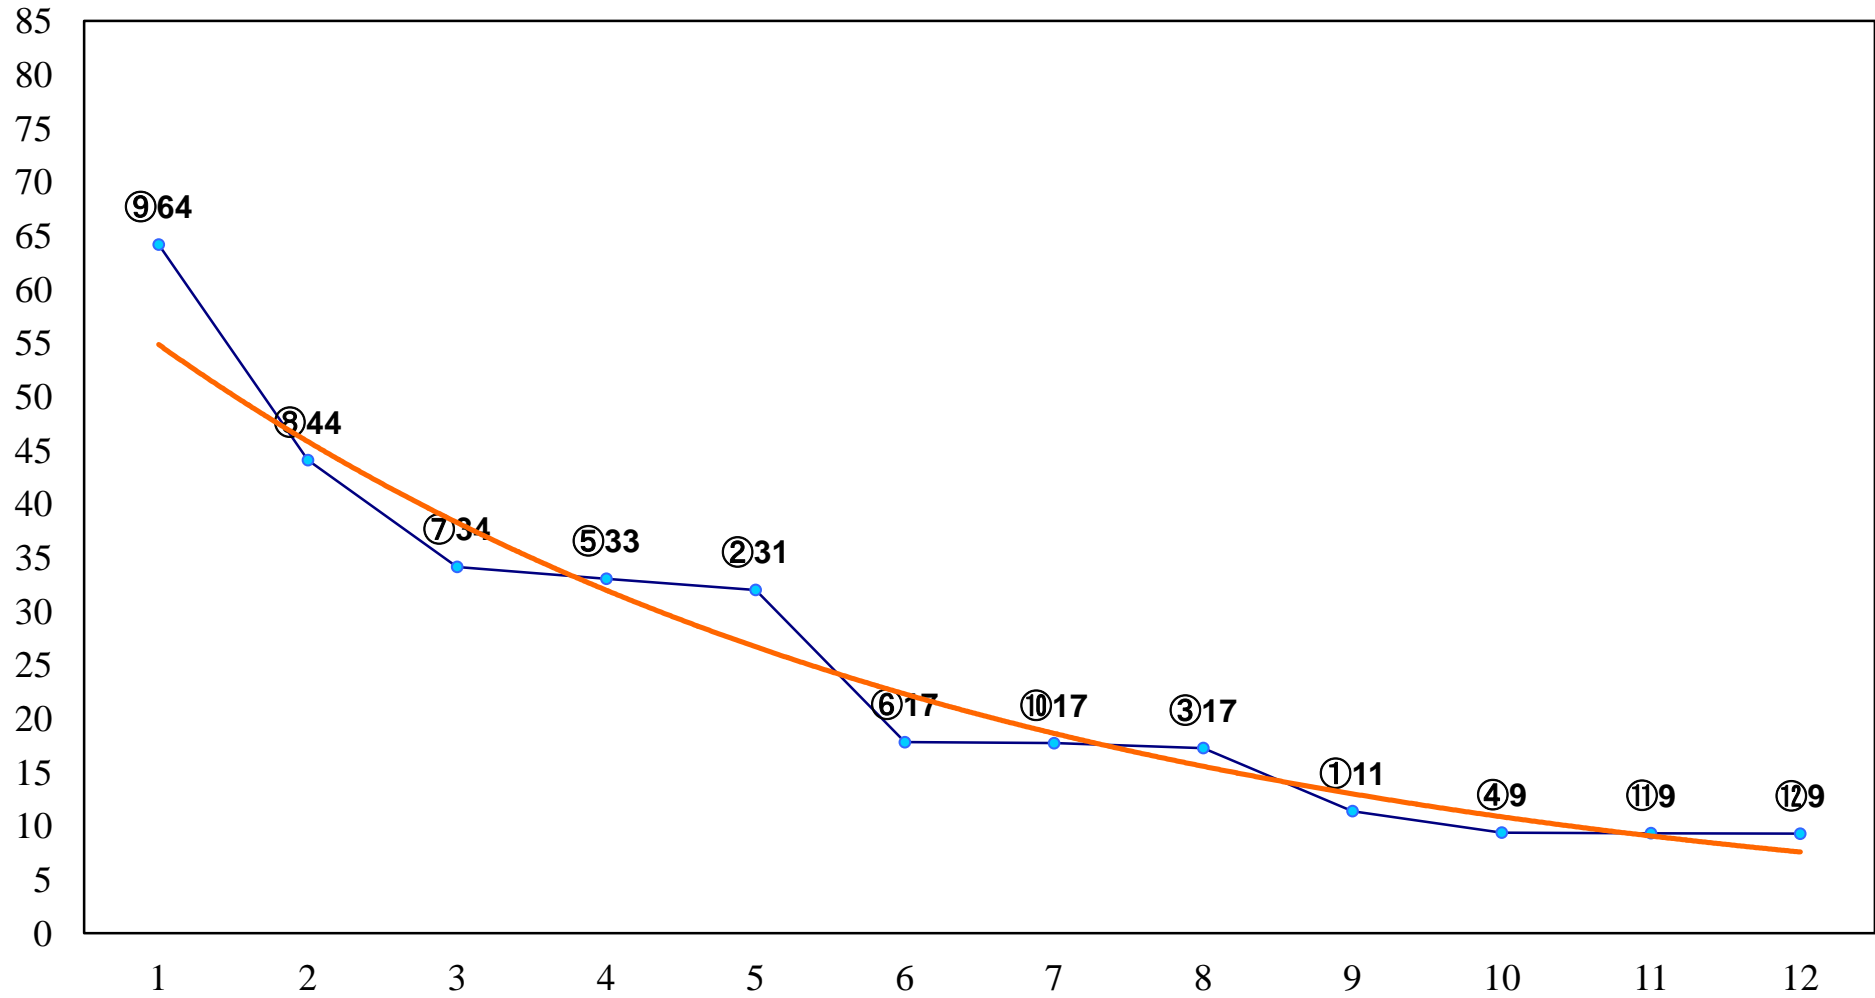

2017年03月28日(火) 浦和競馬 11R 16:35  
ティアラカップA2下選抜牝馬 左1400m

2017年03月28日(火) 浦和競馬 12R 17:10  
沈丁花特別B3二 左1500m