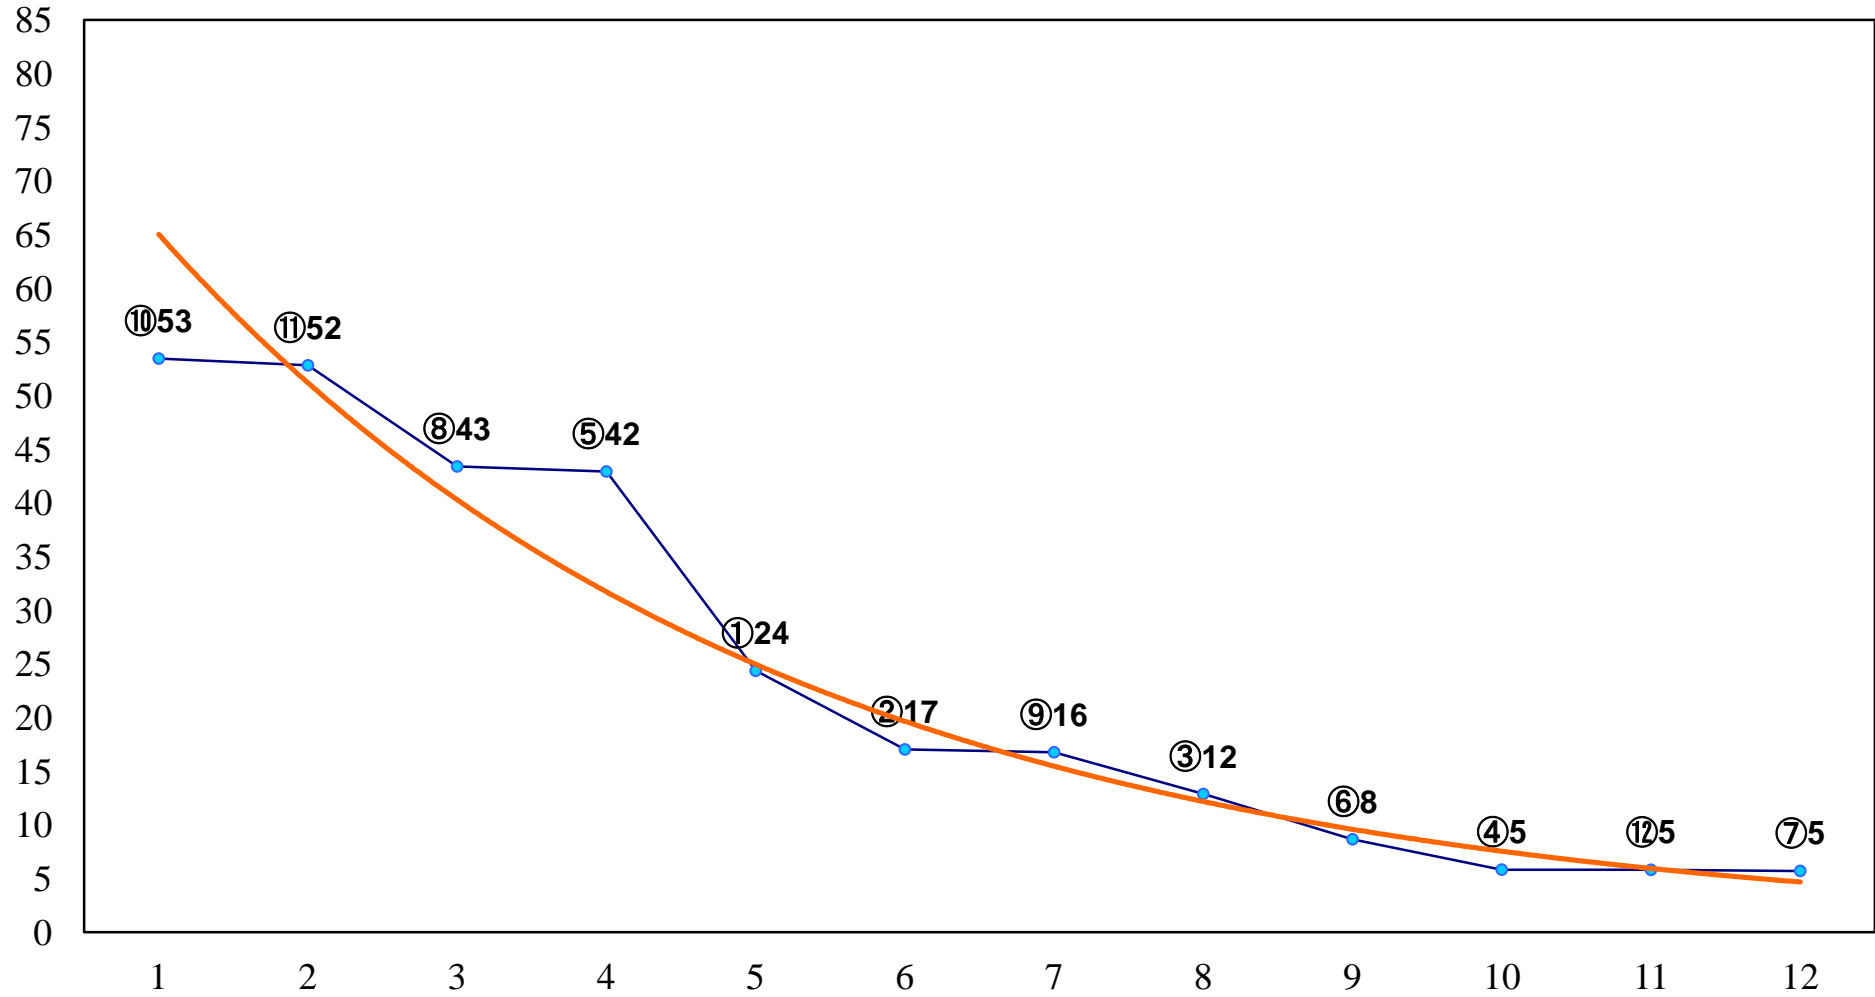

2017年03月28日(火) 浦和競馬 11R 16:35  
ティアラカップA2下選抜牝馬 左1400m

2017年03月28日(火) 浦和競馬 12R 17:10  
沈丁花特別B3二 左1500m