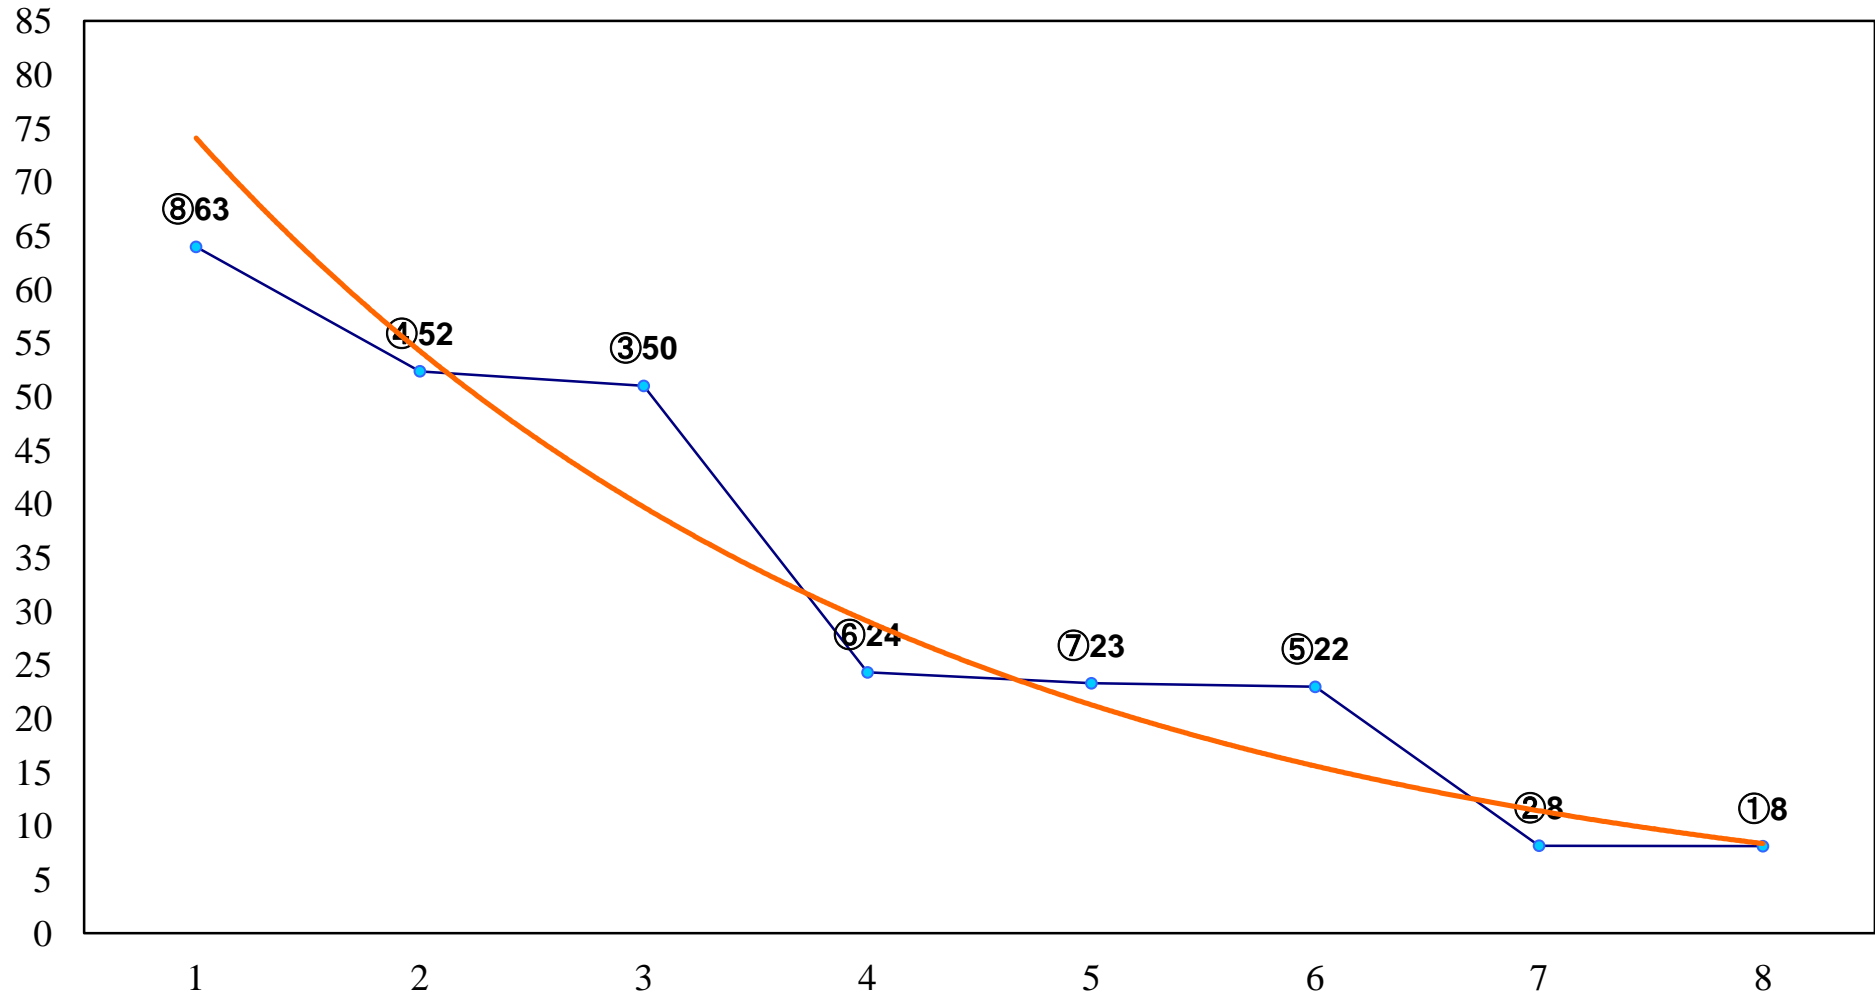

2017年03月28日(火) 浦和競馬 7R 14:15
若草特別3歳一 左1600m