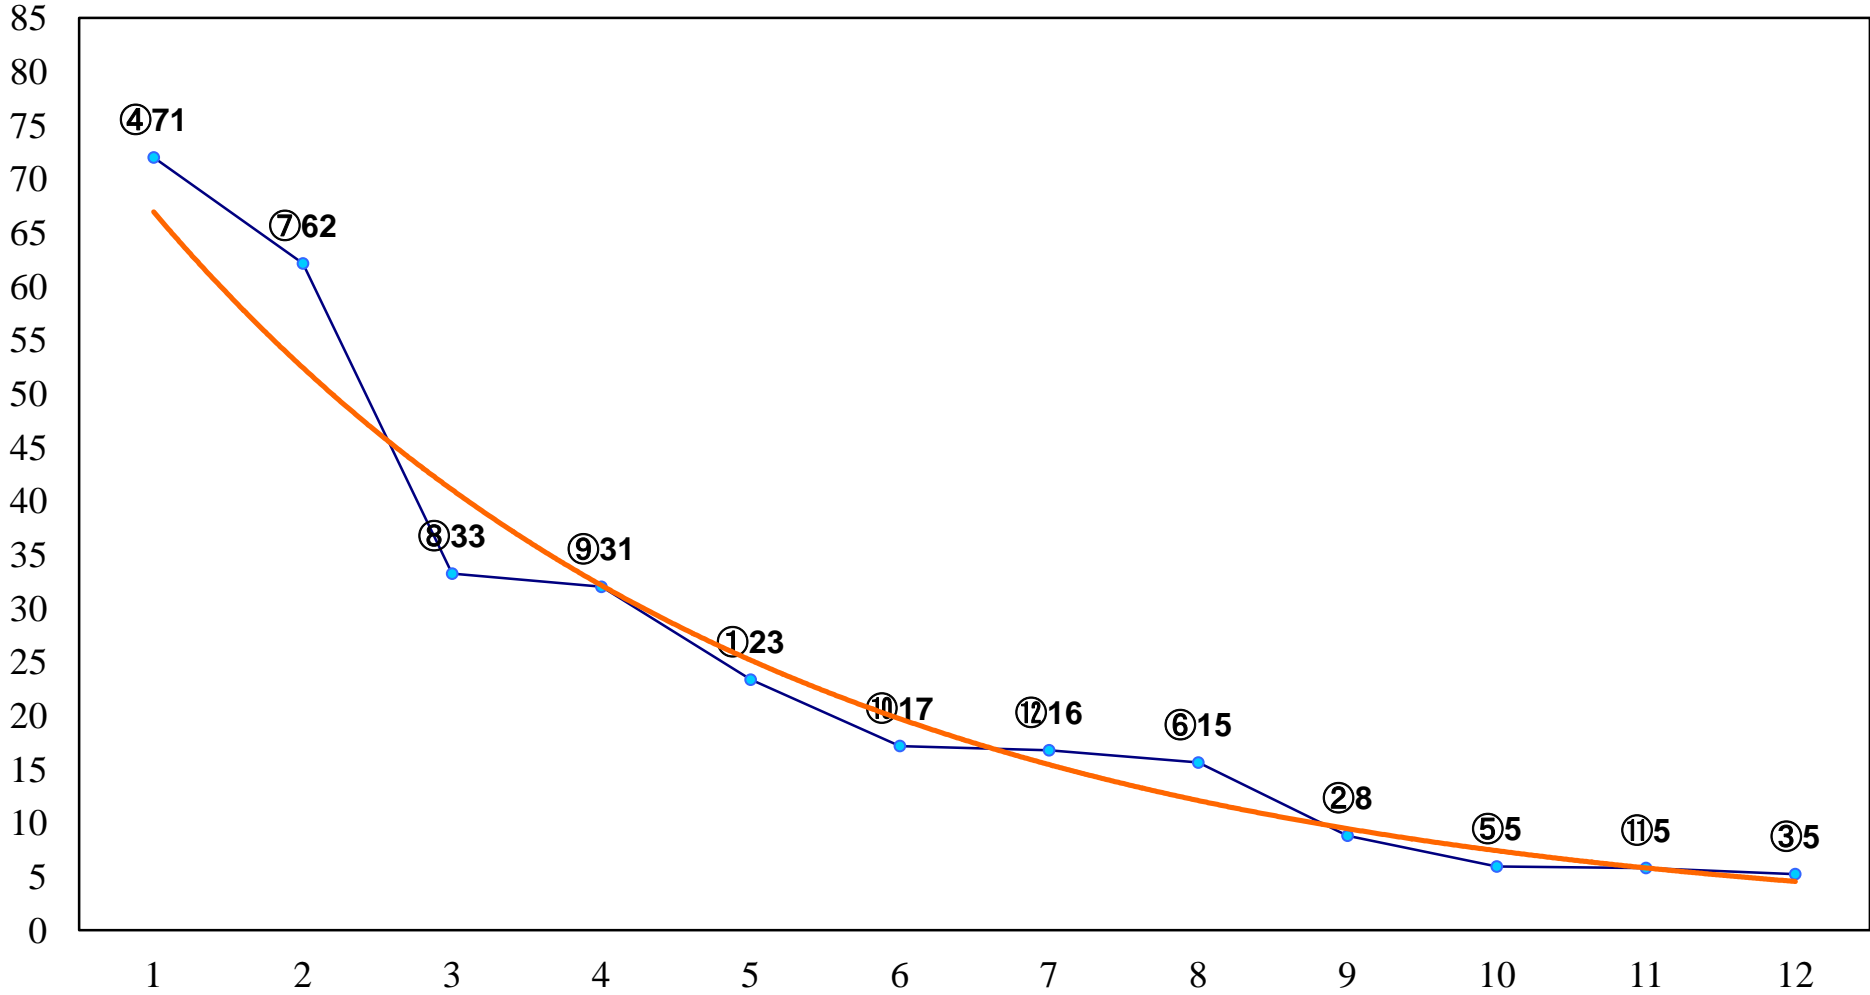

2017年03月28日(火) 浦和競馬 6R 13:40
J交 ツインエース特別3歳選抜馬 左1400m