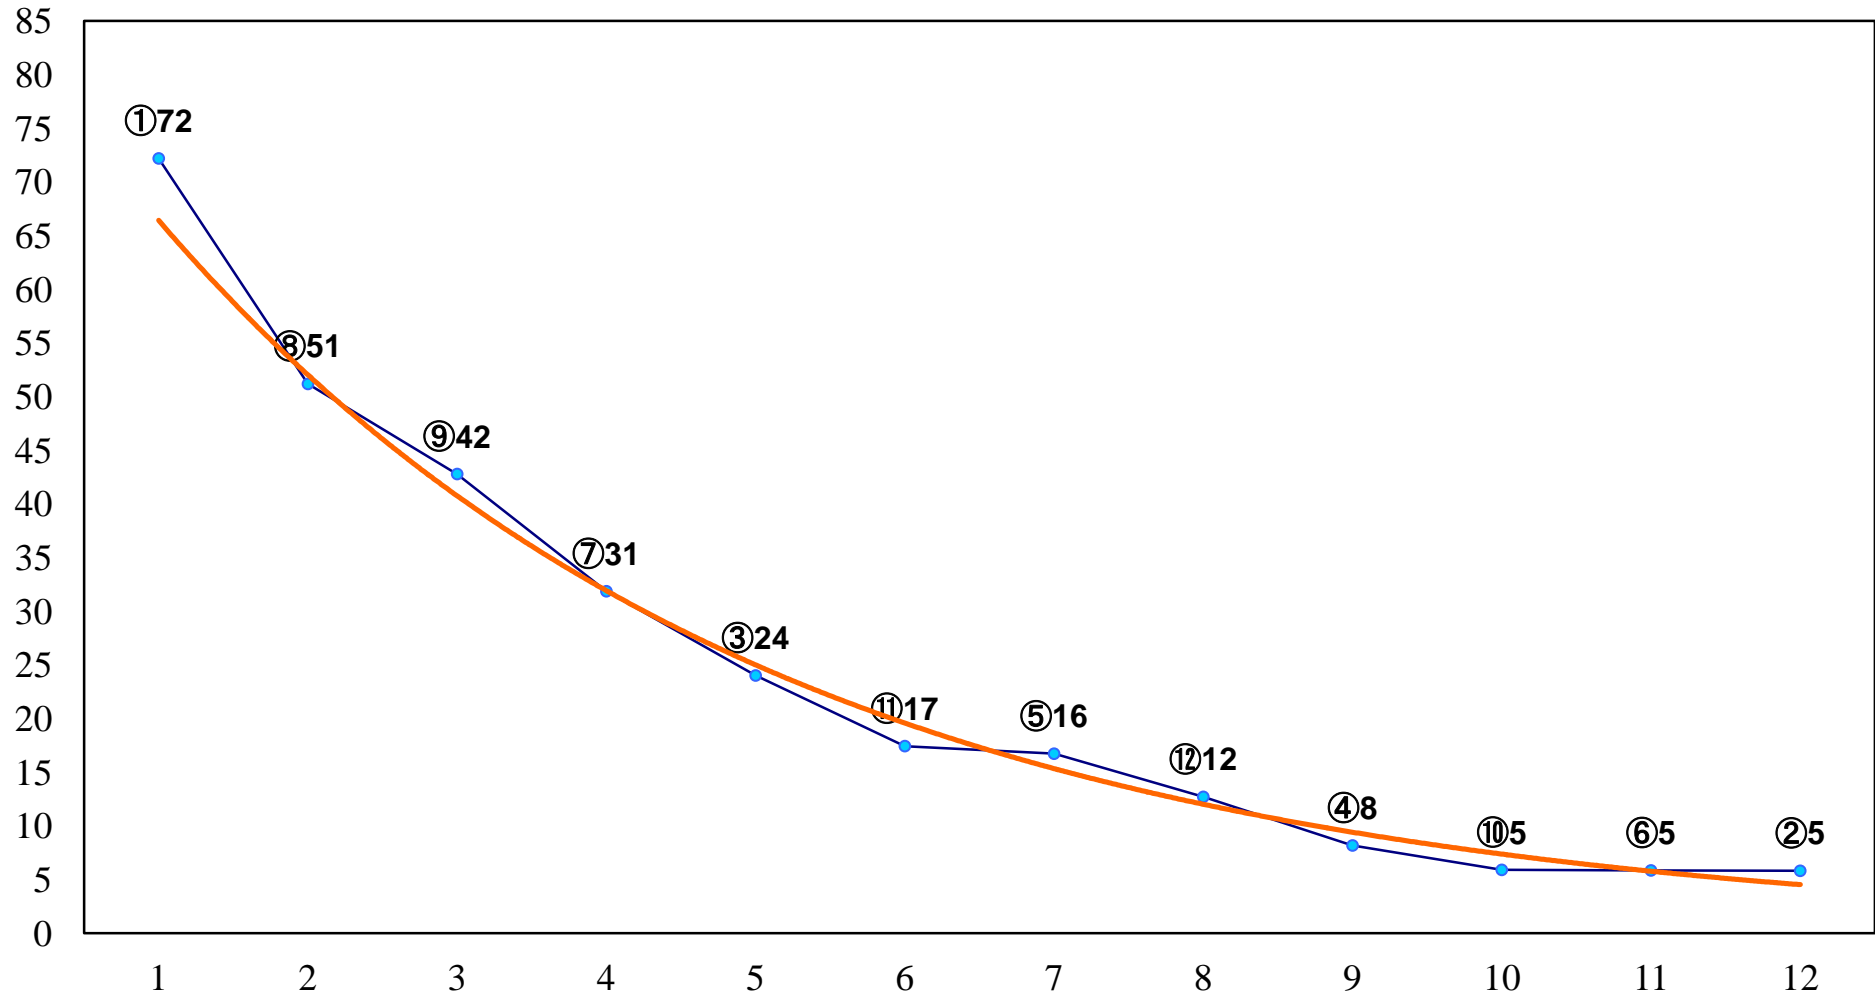

2017年03月28日(火) 浦和競馬 9R 15:25
桜の華賞C1七八 左1400m