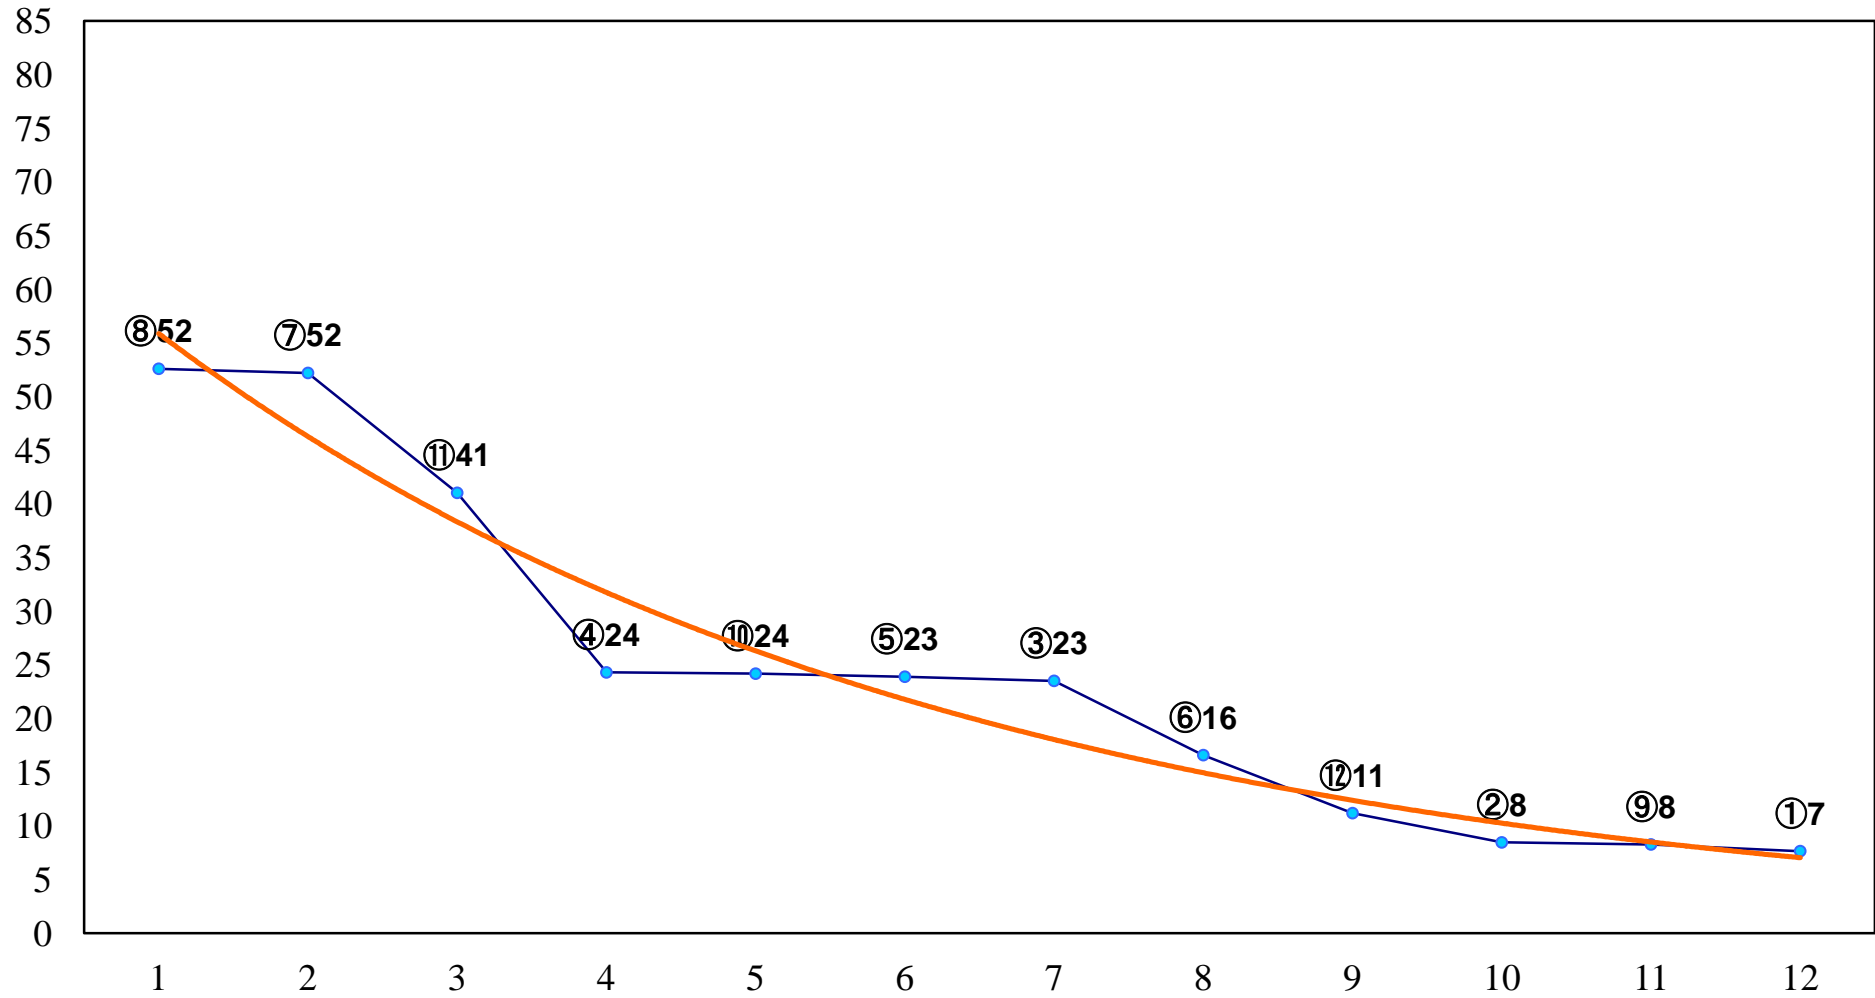

2017年03月30日(木) 浦和競馬 8R 14:50
C2十一 十二 左1400m