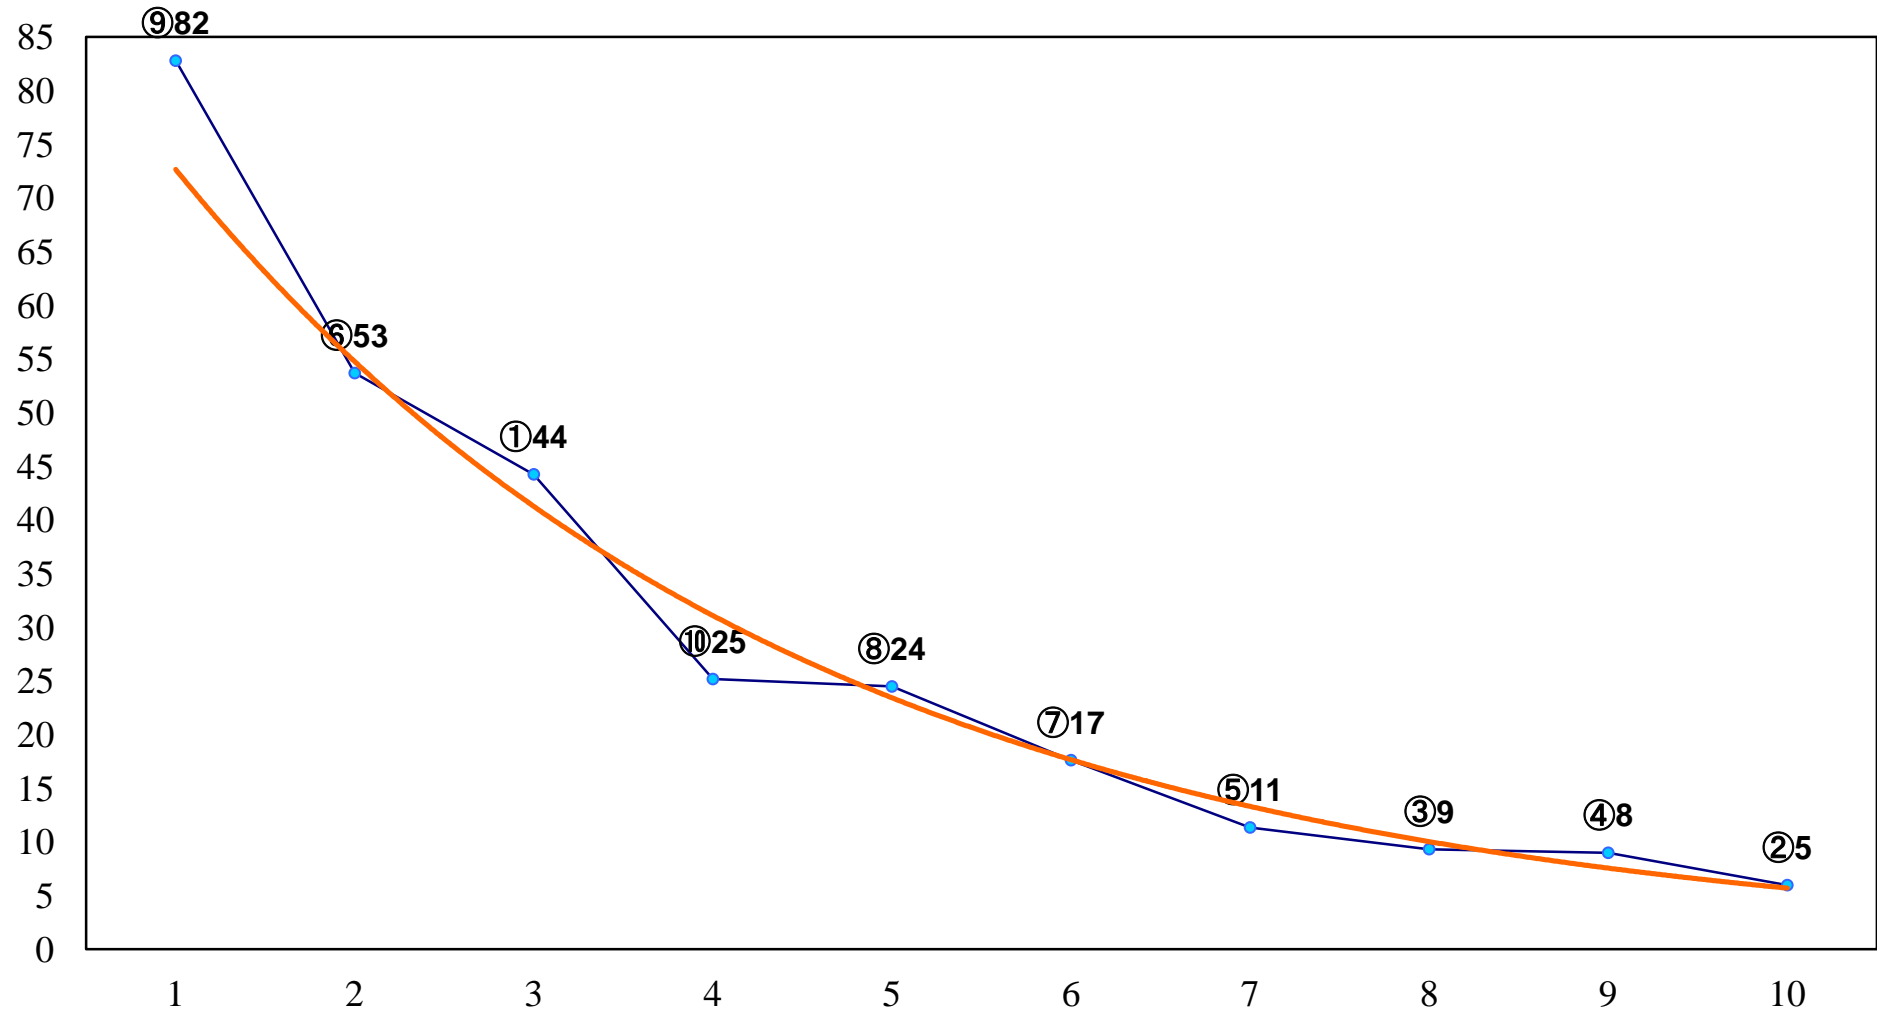

2017年03月30日(木) 浦和競馬 11R 16:35
弥生特別B1B2一 左1500m