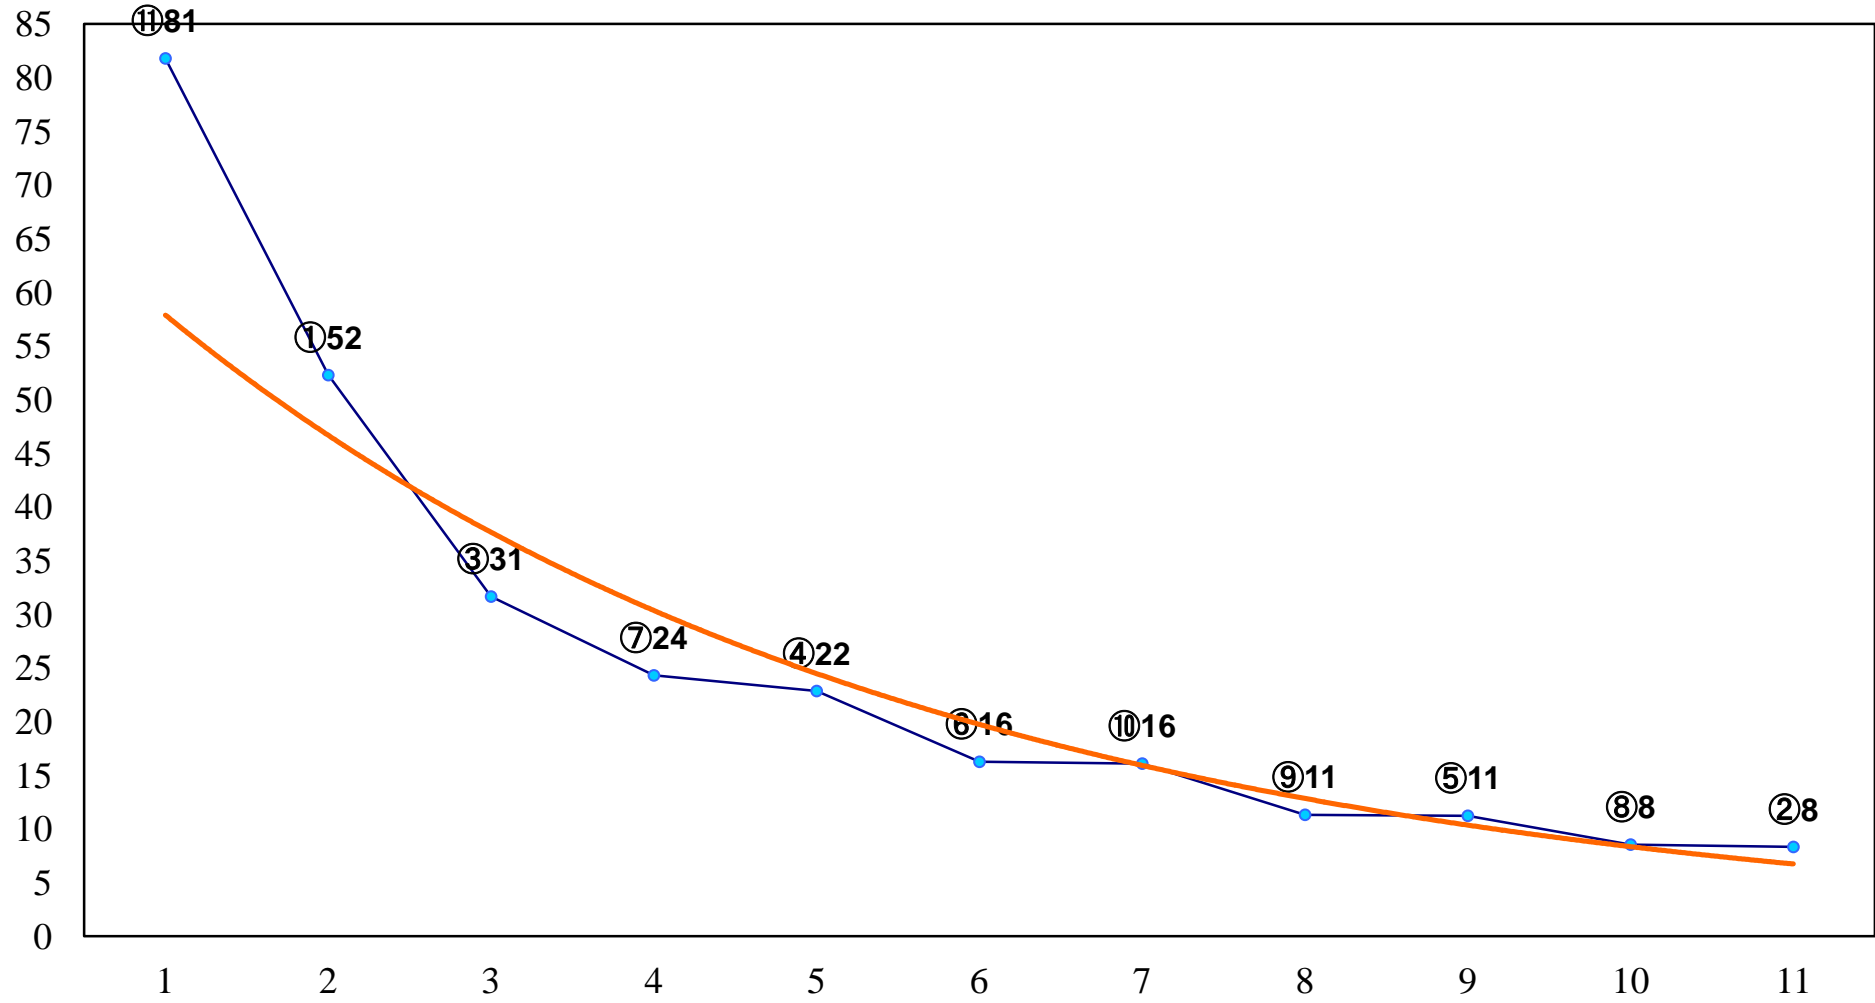

2017年03月30日(木) 浦和競馬 1R 11:00

C3 4歳工 左1400m

2017年03月30日(木) 浦和競馬 2R 11:30  
3歳六 左1400m

2017年03月30日(木) 浦和競馬 3R 12:00  
3歳五 左1400m

2017年03月30日(木) 浦和競馬 4R 12:30  
C3四五 左1400m

2017年03月30日(木) 浦和競馬 5R 13:05  
C3四五 左1400m