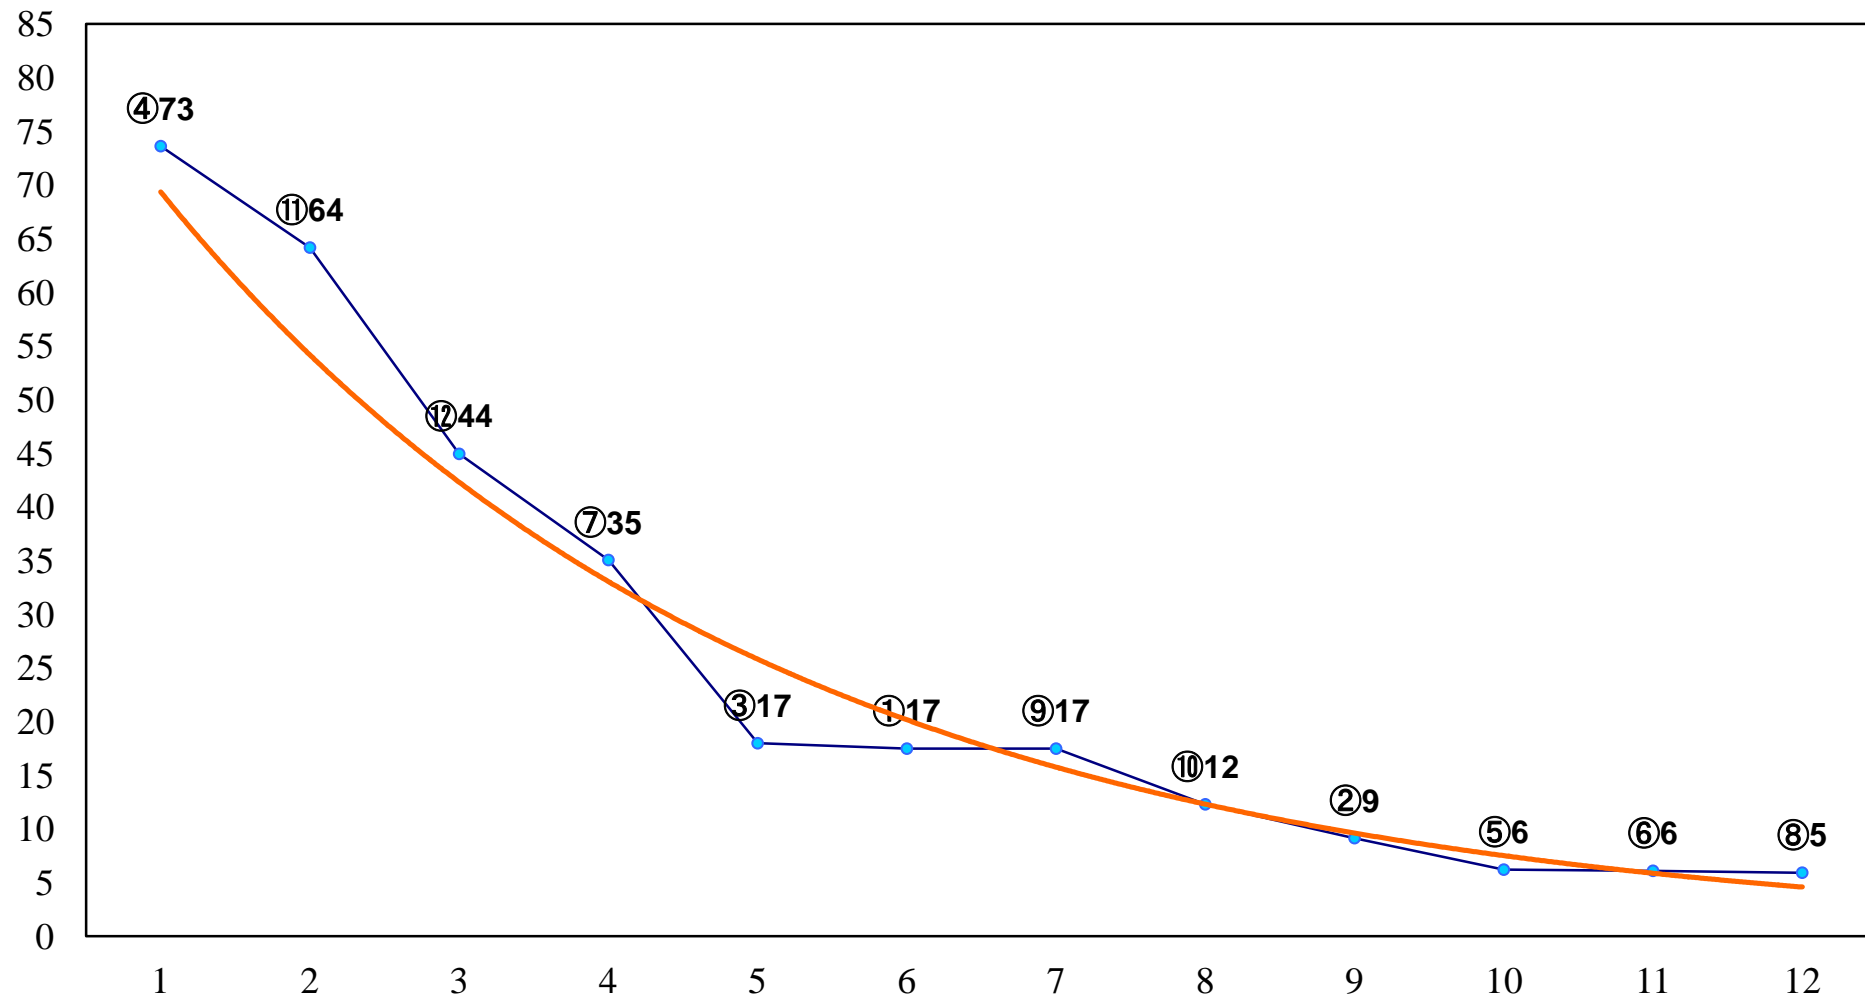

2017年03月30日(木) 浦和競馬 6R 13:40  
J交 ツインロマン特別3歳選抜馬 左1400m

2017年03月30日(木) 浦和競馬 7R 14:15  
C2十一 十二 左1500m

2017年03月30日(木) 浦和競馬 8R 14:50  
C2十一 十二 左1400m

2017年03月30日(木) 浦和競馬 10R 16:00  
J交 マルチメモリー特別B2B3選抜馬 左1400m