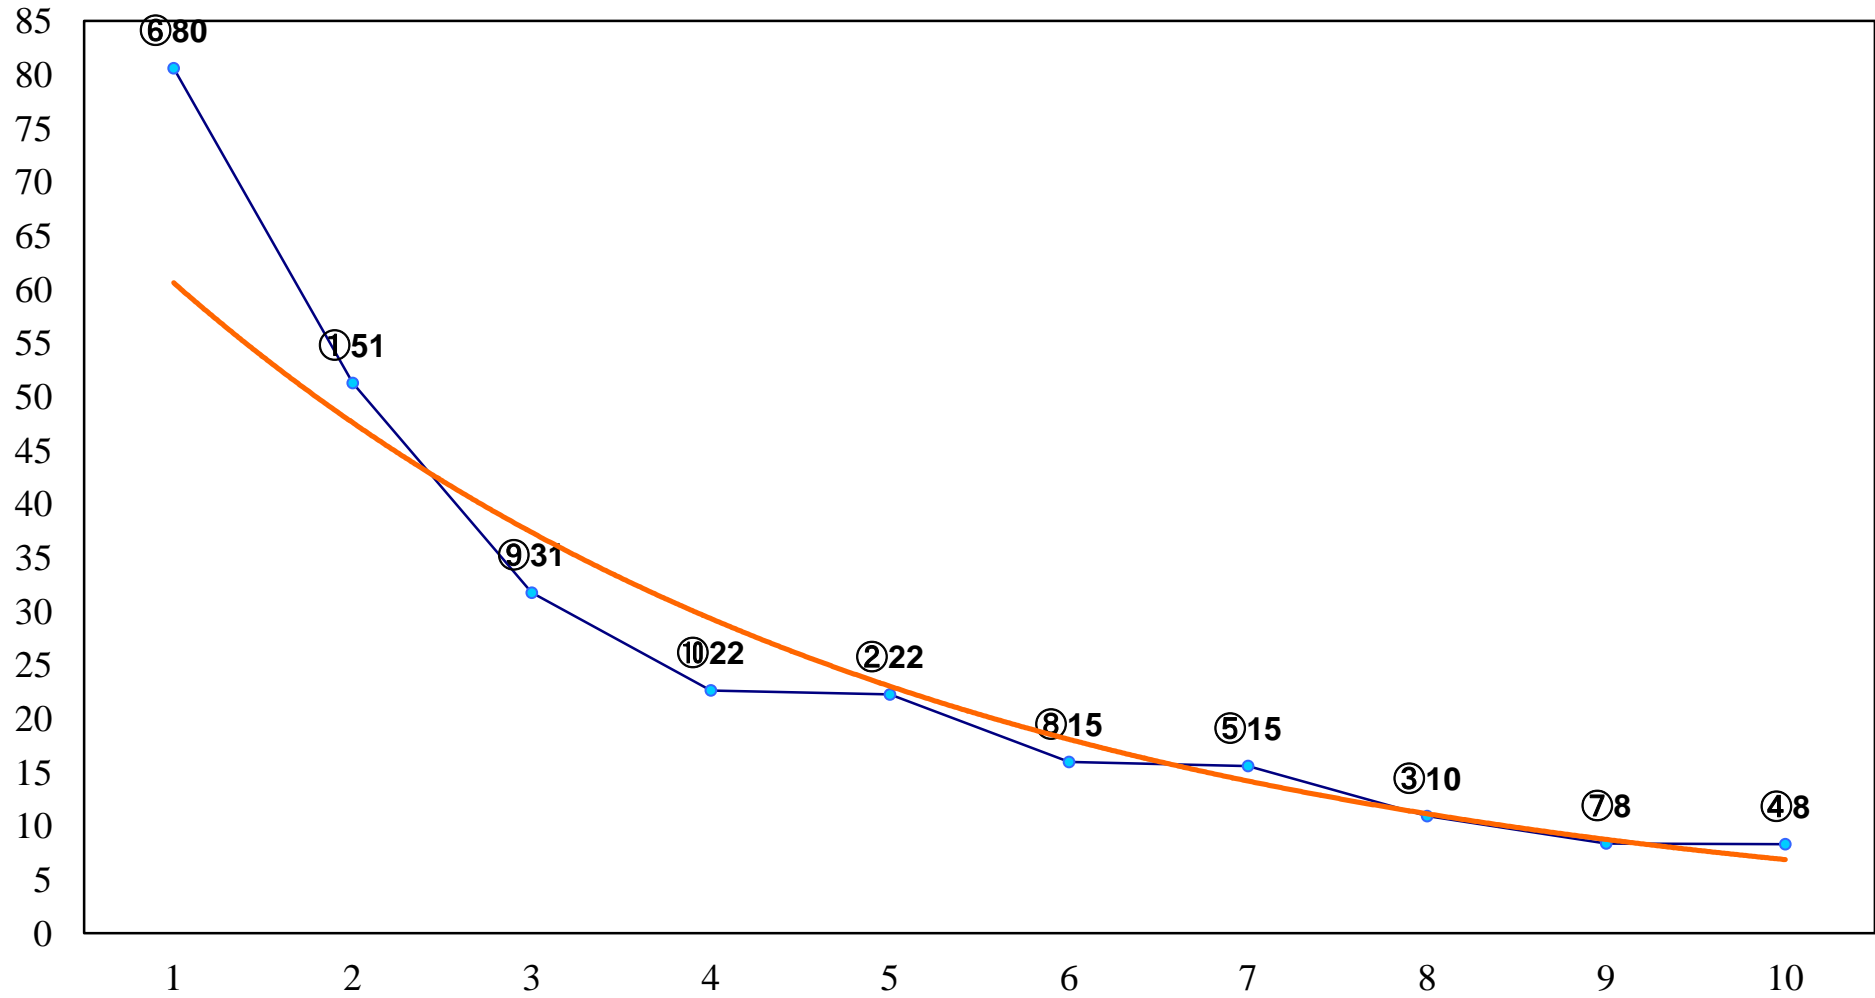

2017年03月30日(木) 浦和競馬 1R 11:00

C3 4歳工 左1400m

2017年03月30日(木) 浦和競馬 2R 11:30  
3歳六 左1400m

2017年03月30日(木) 浦和競馬 3R 12:00  
3歳五 左1400m

2017年03月30日(木) 浦和競馬 4R 12:30  
C3四五 左1400m

2017年03月30日(木) 浦和競馬 5R 13:05  
C3四五 左1400m