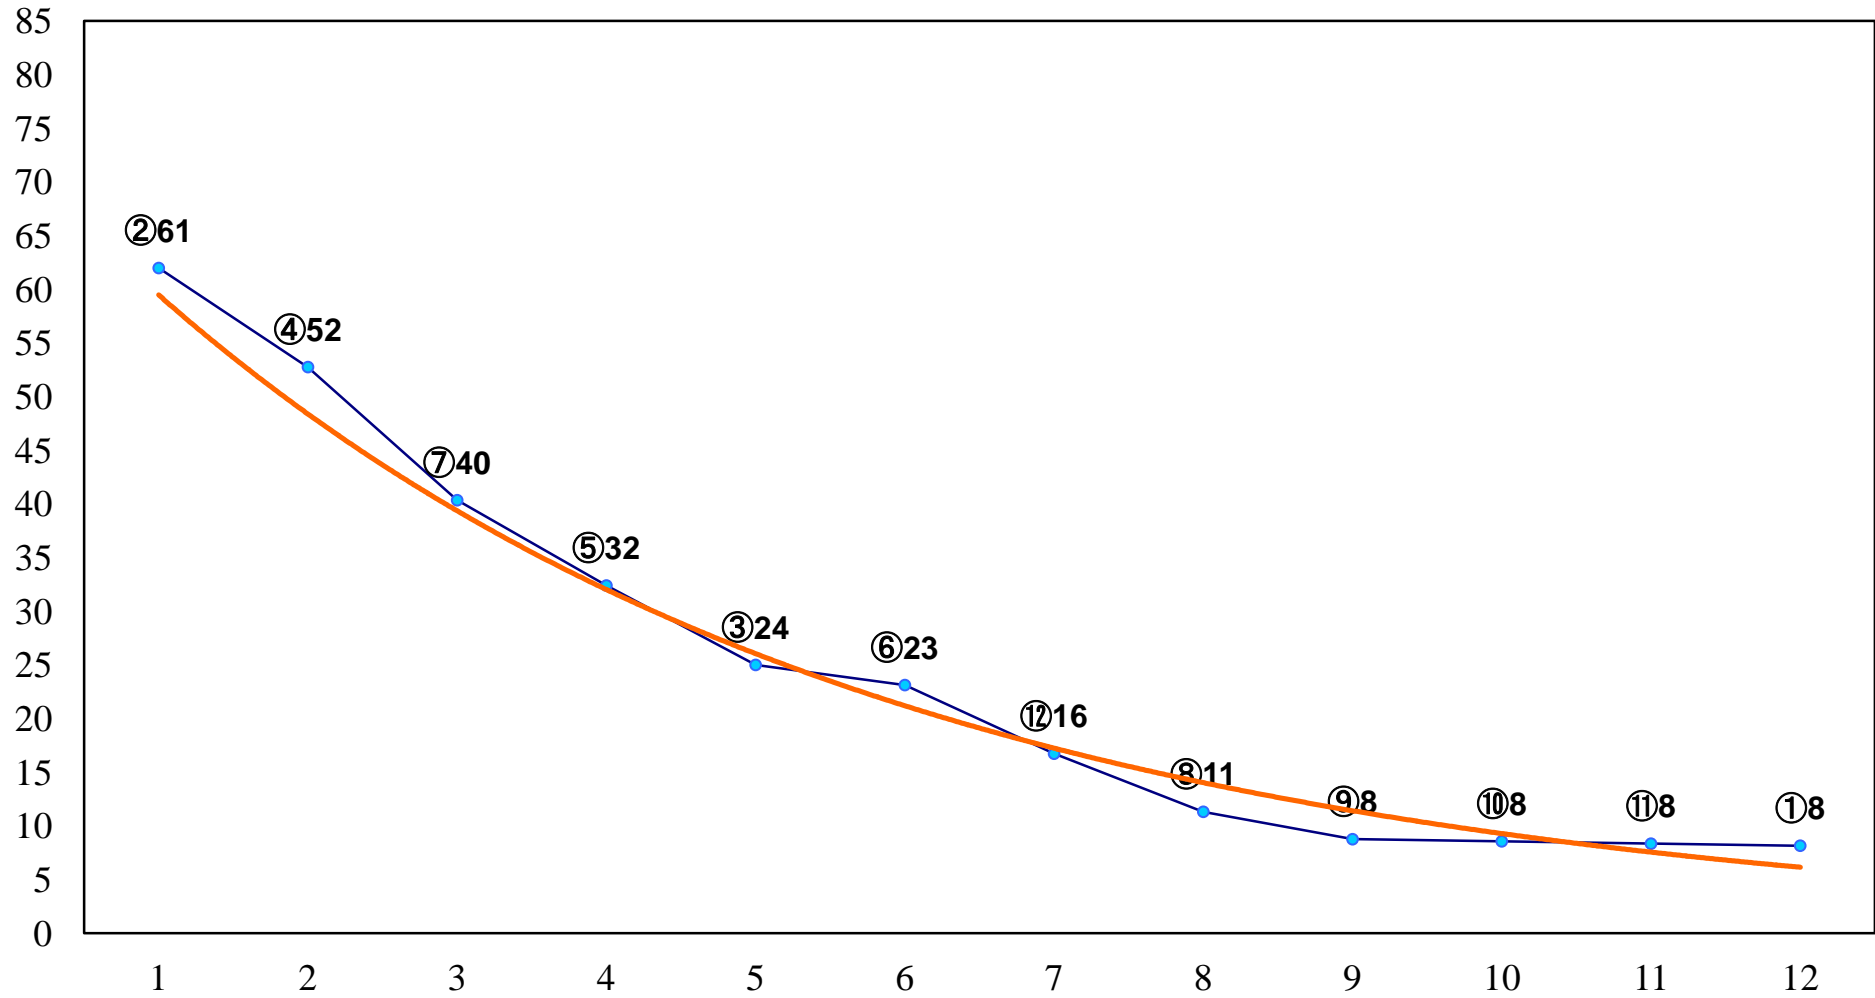

2017年03月30日(木) 浦和競馬 7R 14:15
C2十一 十二 左1500m