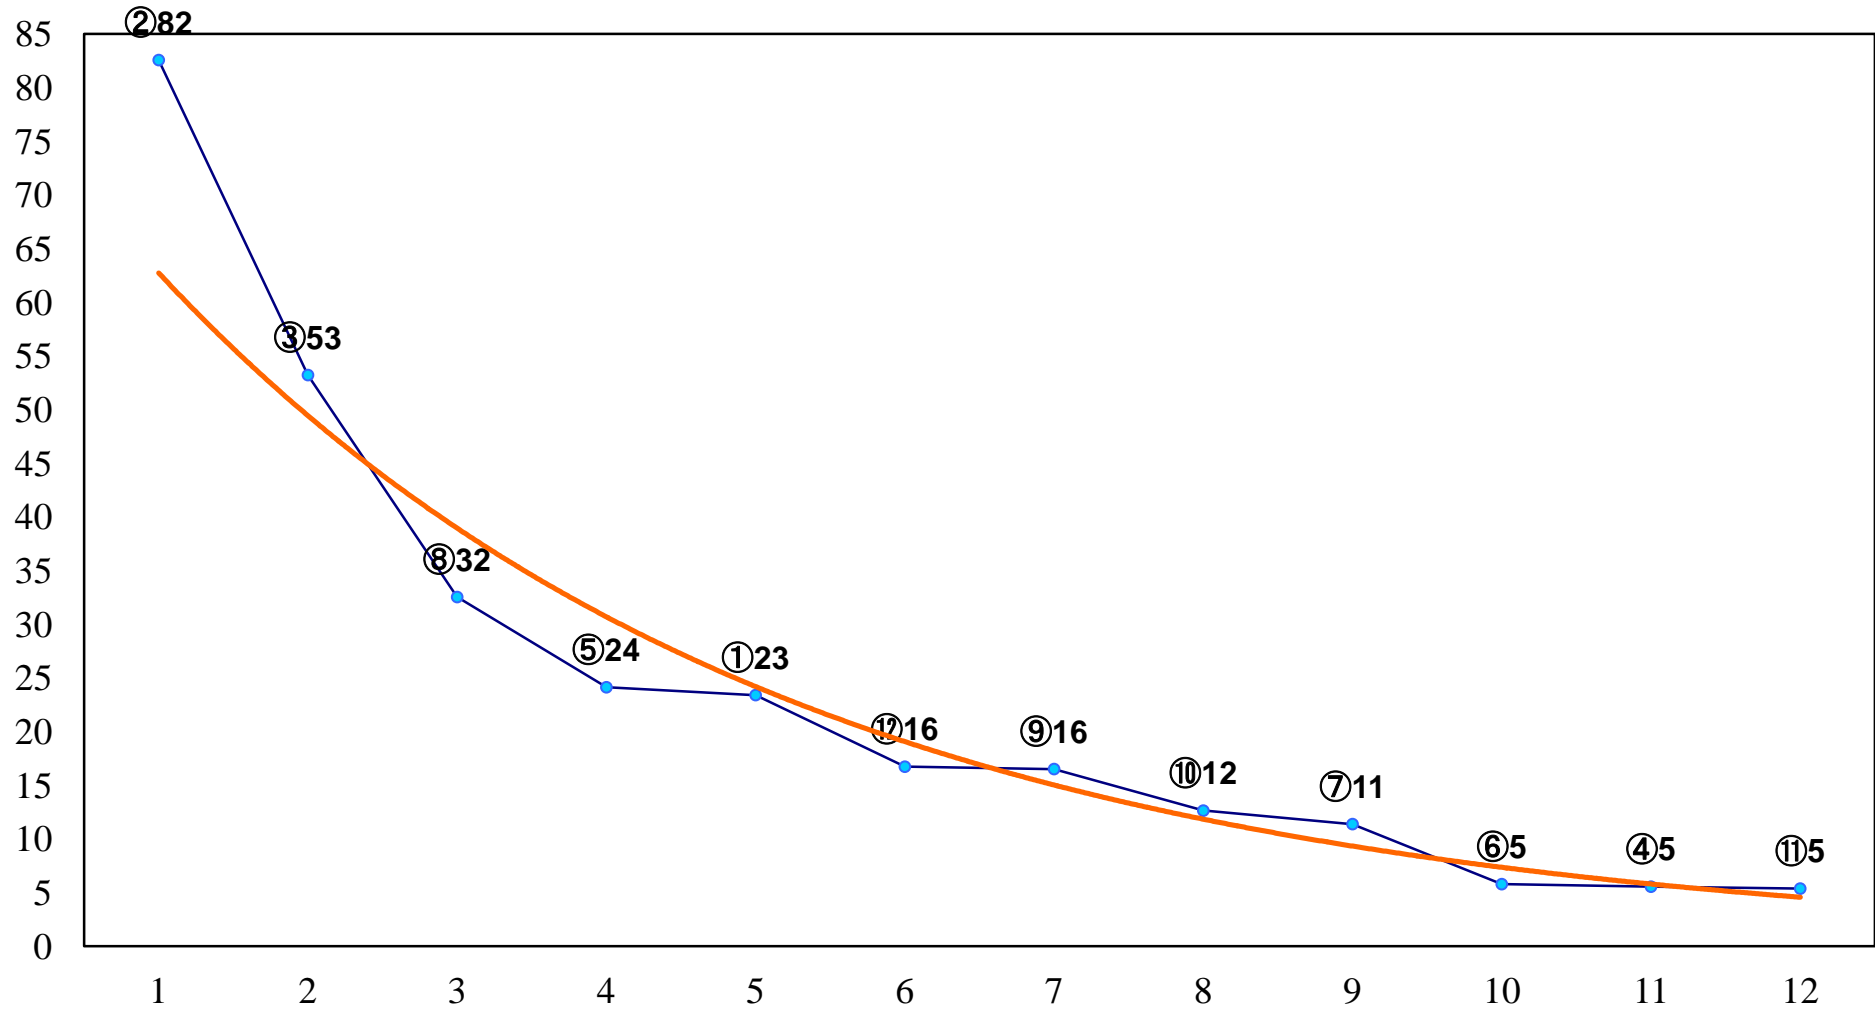

2017年03月30日(木) 浦和競馬 1R 11:00

C3 4歳工 左1400m

2017年03月30日(木) 浦和競馬 2R 11:30  
3歳六 左1400m

2017年03月30日(木) 浦和競馬 3R 12:00  
3歳五 左1400m

2017年03月30日(木) 浦和競馬 4R 12:30  
C3四五 左1400m

2017年03月30日(木) 浦和競馬 5R 13:05  
C3四五 左1400m