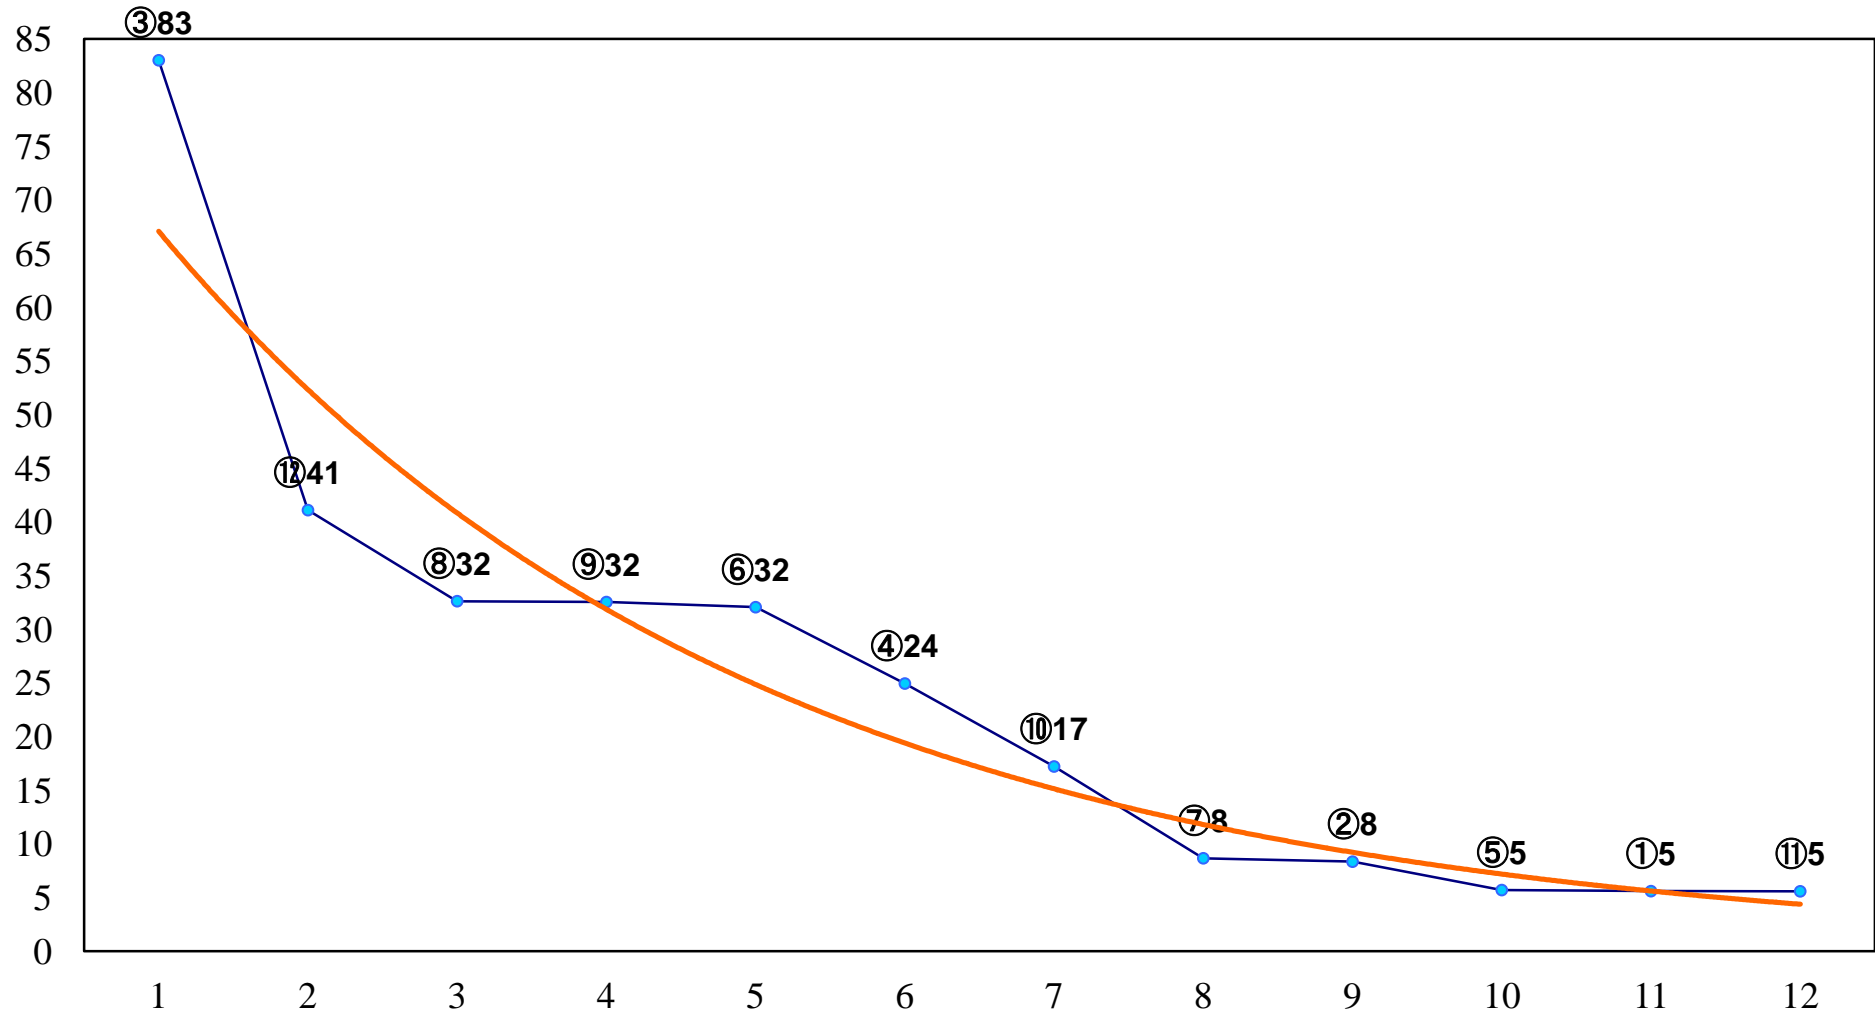

2017年03月30日(木) 浦和競馬 6R 13:40
J交 ツインロマン特別3歳選抜馬 左1400m