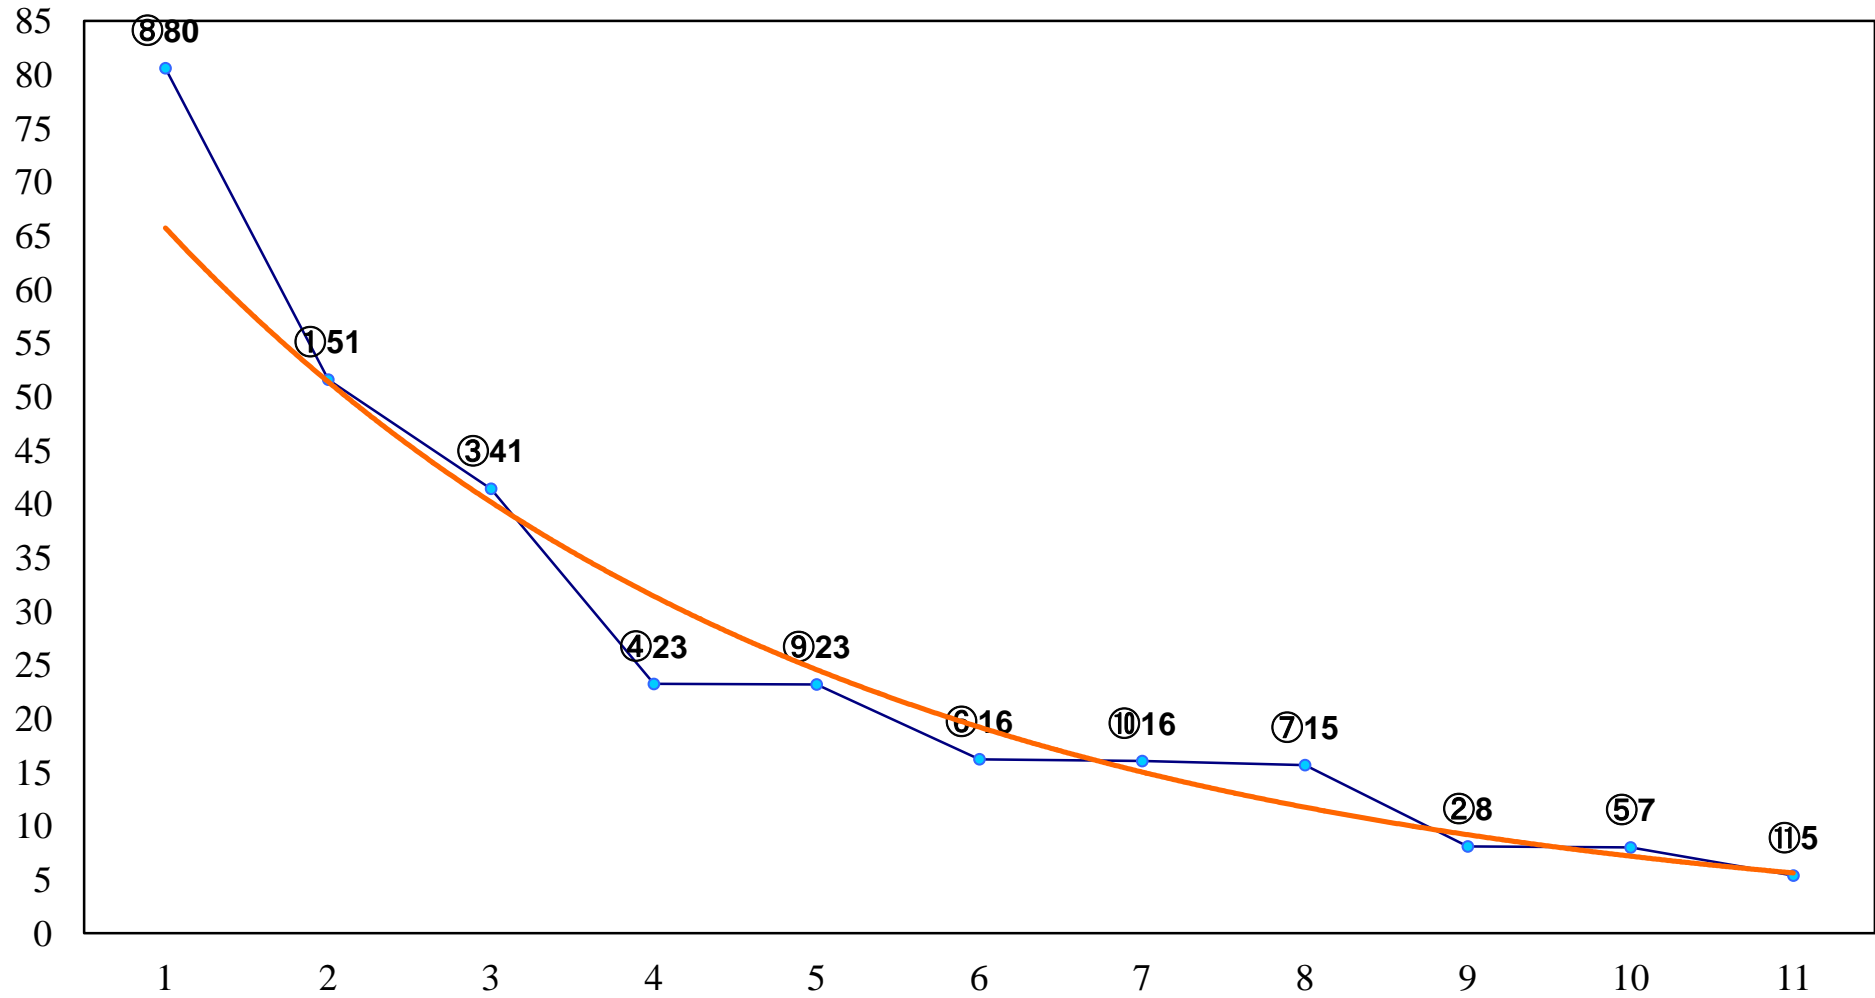

2017年03月30日(木) 浦和競馬 1R 11:00

C3 4歳工 左1400m

2017年03月30日(木) 浦和競馬 2R 11:30  
3歳六 左1400m

2017年03月30日(木) 浦和競馬 3R 12:00  
3歳五 左1400m

2017年03月30日(木) 浦和競馬 4R 12:30  
C3四五 左1400m

2017年03月30日(木) 浦和競馬 5R 13:05  
C3四五 左1400m