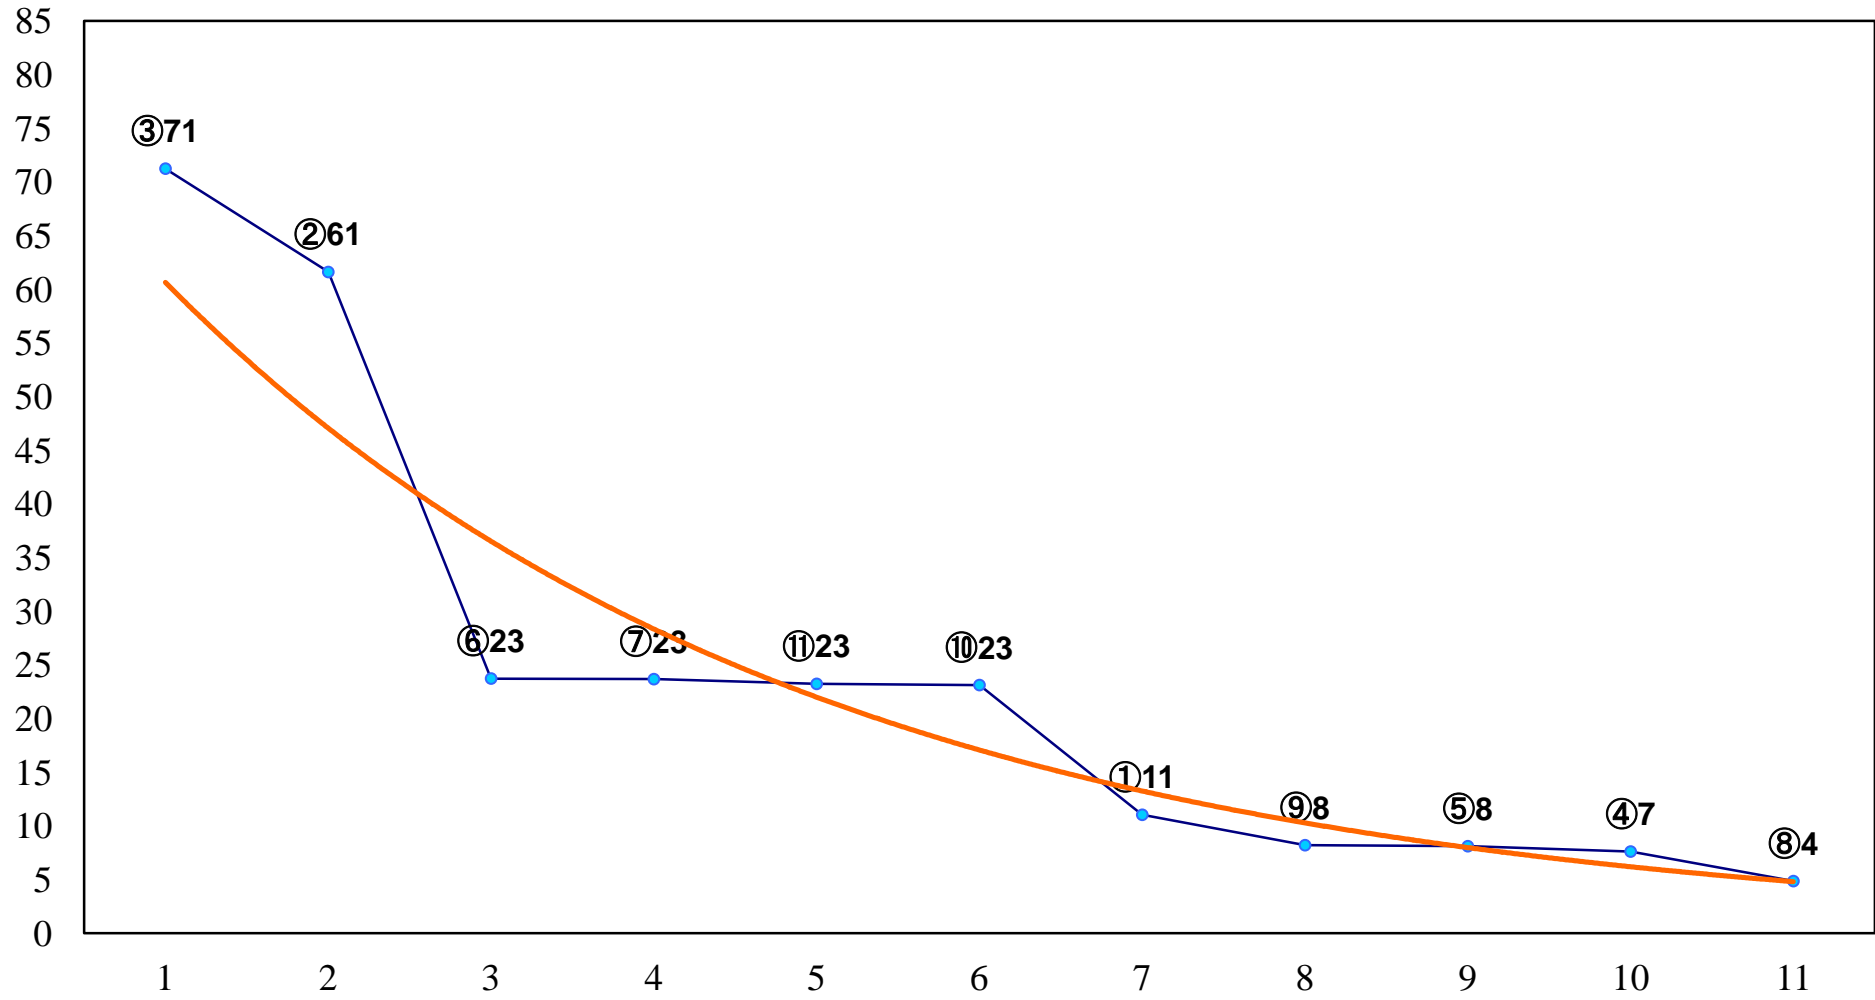

2017年03月30日(木) 浦和競馬 1R 11:00

C3 4歳工 左1400m

2017年03月30日(木) 浦和競馬 2R 11:30  
3歳六 左1400m

2017年03月30日(木) 浦和競馬 3R 12:00  
3歳五 左1400m

2017年03月30日(木) 浦和競馬 4R 12:30  
C3四五 左1400m

2017年03月30日(木) 浦和競馬 5R 13:05  
C3四五 左1400m