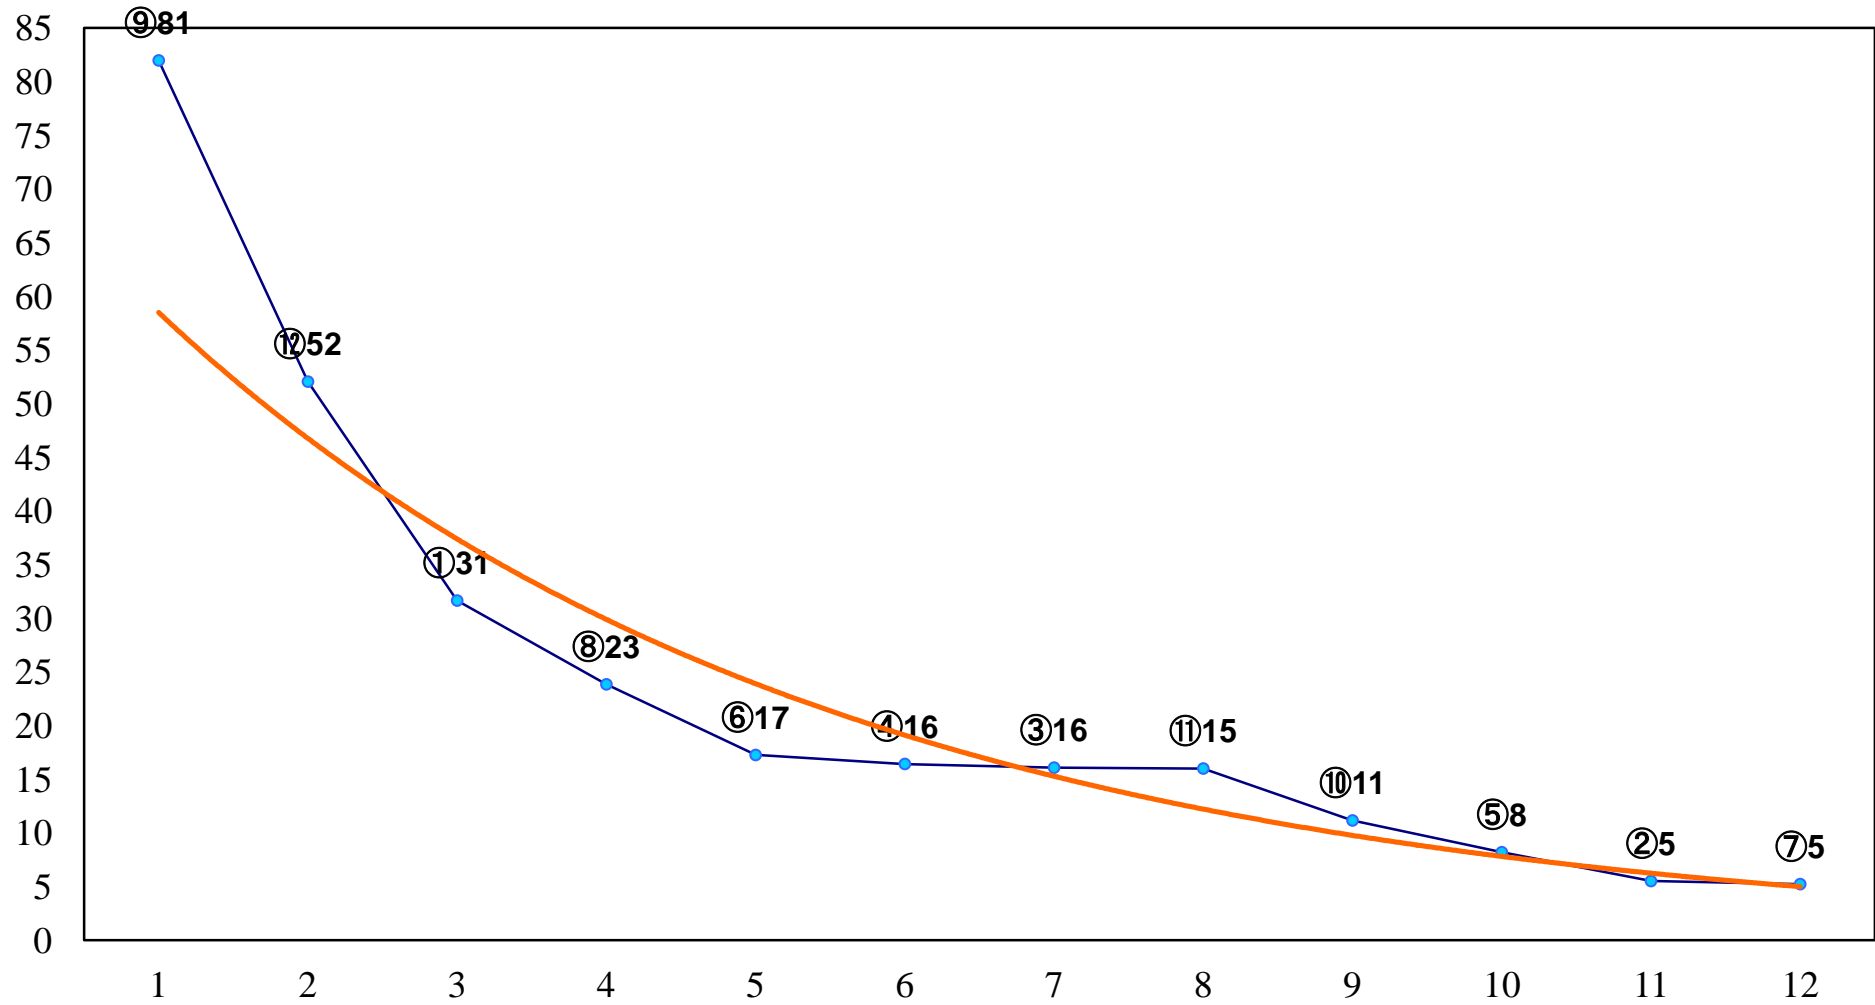

2017年04月25日(火) 浦和競馬 1R 11:00
3歳五 左1400m

2017年04月25日(火) 浦和競馬 2R 11:30
3歳四 左1500m

2017年04月25日(火) 浦和競馬 3R 12:00
C3十 十一 左1400m

2017年04月25日(火) 浦和競馬 4R 12:30
C3十 十一 左1400m

2017年04月25日(火) 浦和競馬 5R 13:05
C3選抜馬イ 左800m