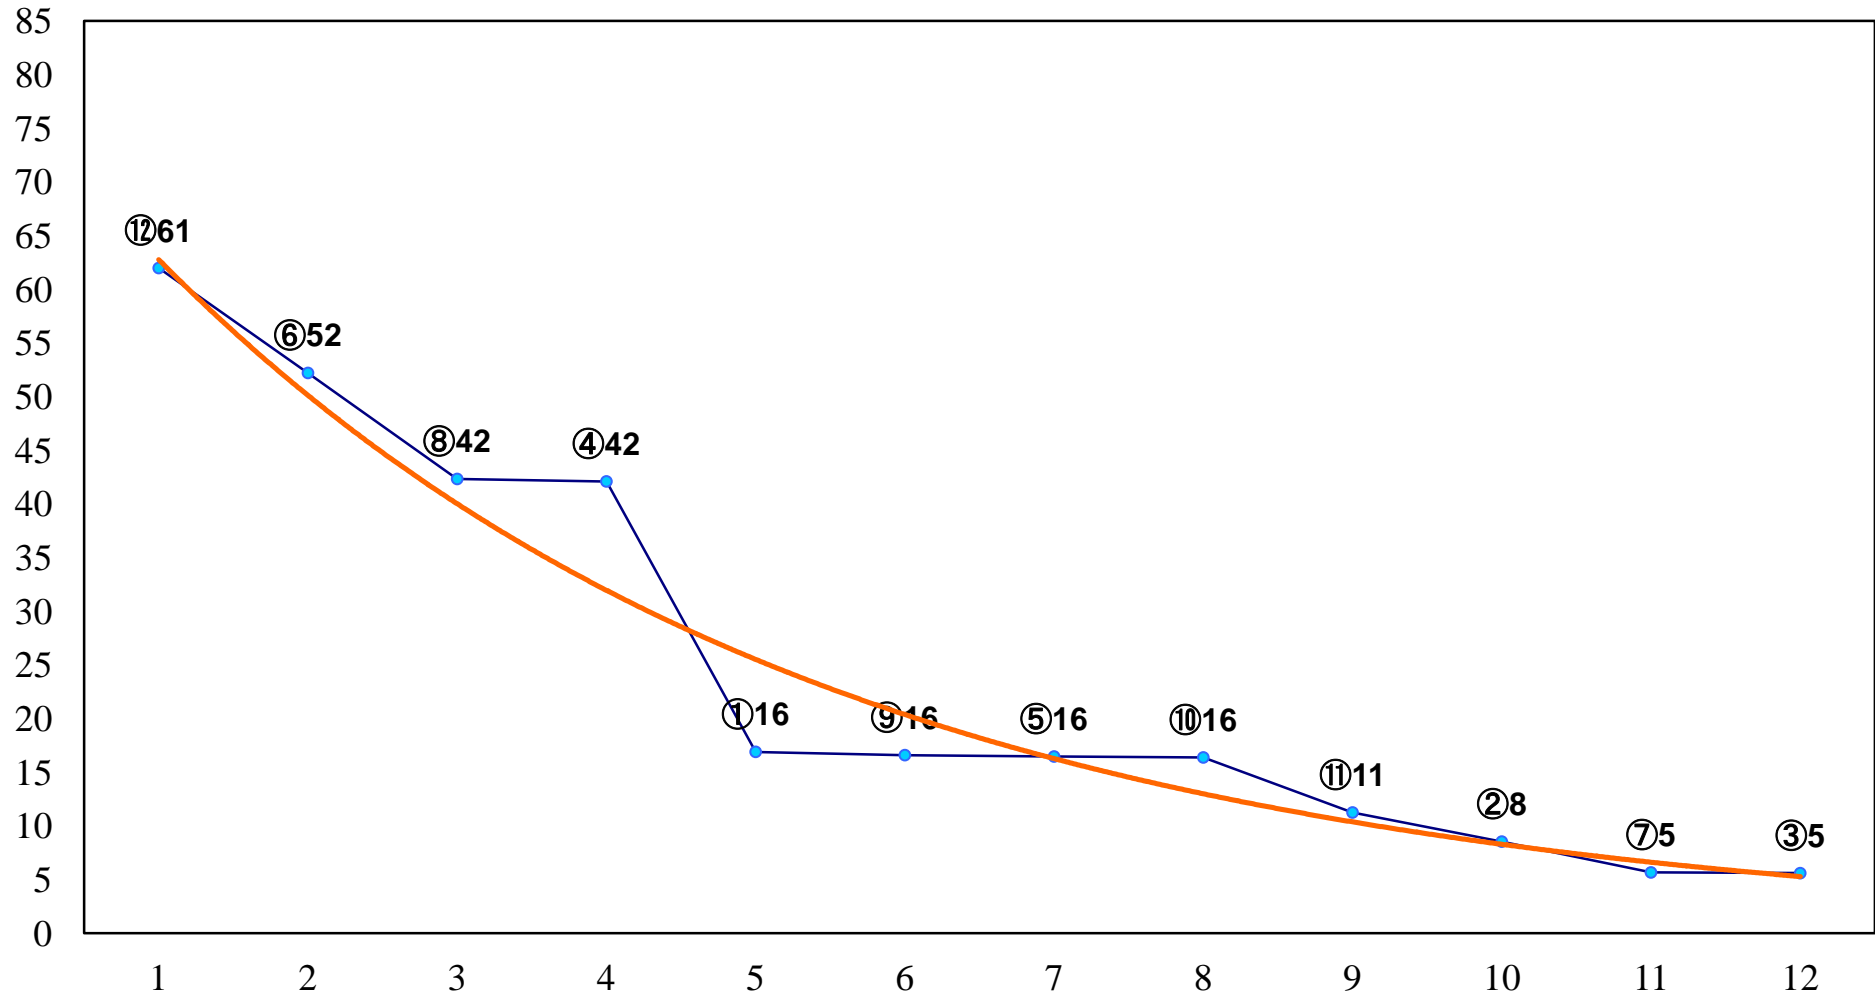

2017年04月25日(火) 浦和競馬 6R 13:40
J交 ツインゴールド特別3歳選抜馬 左1400m