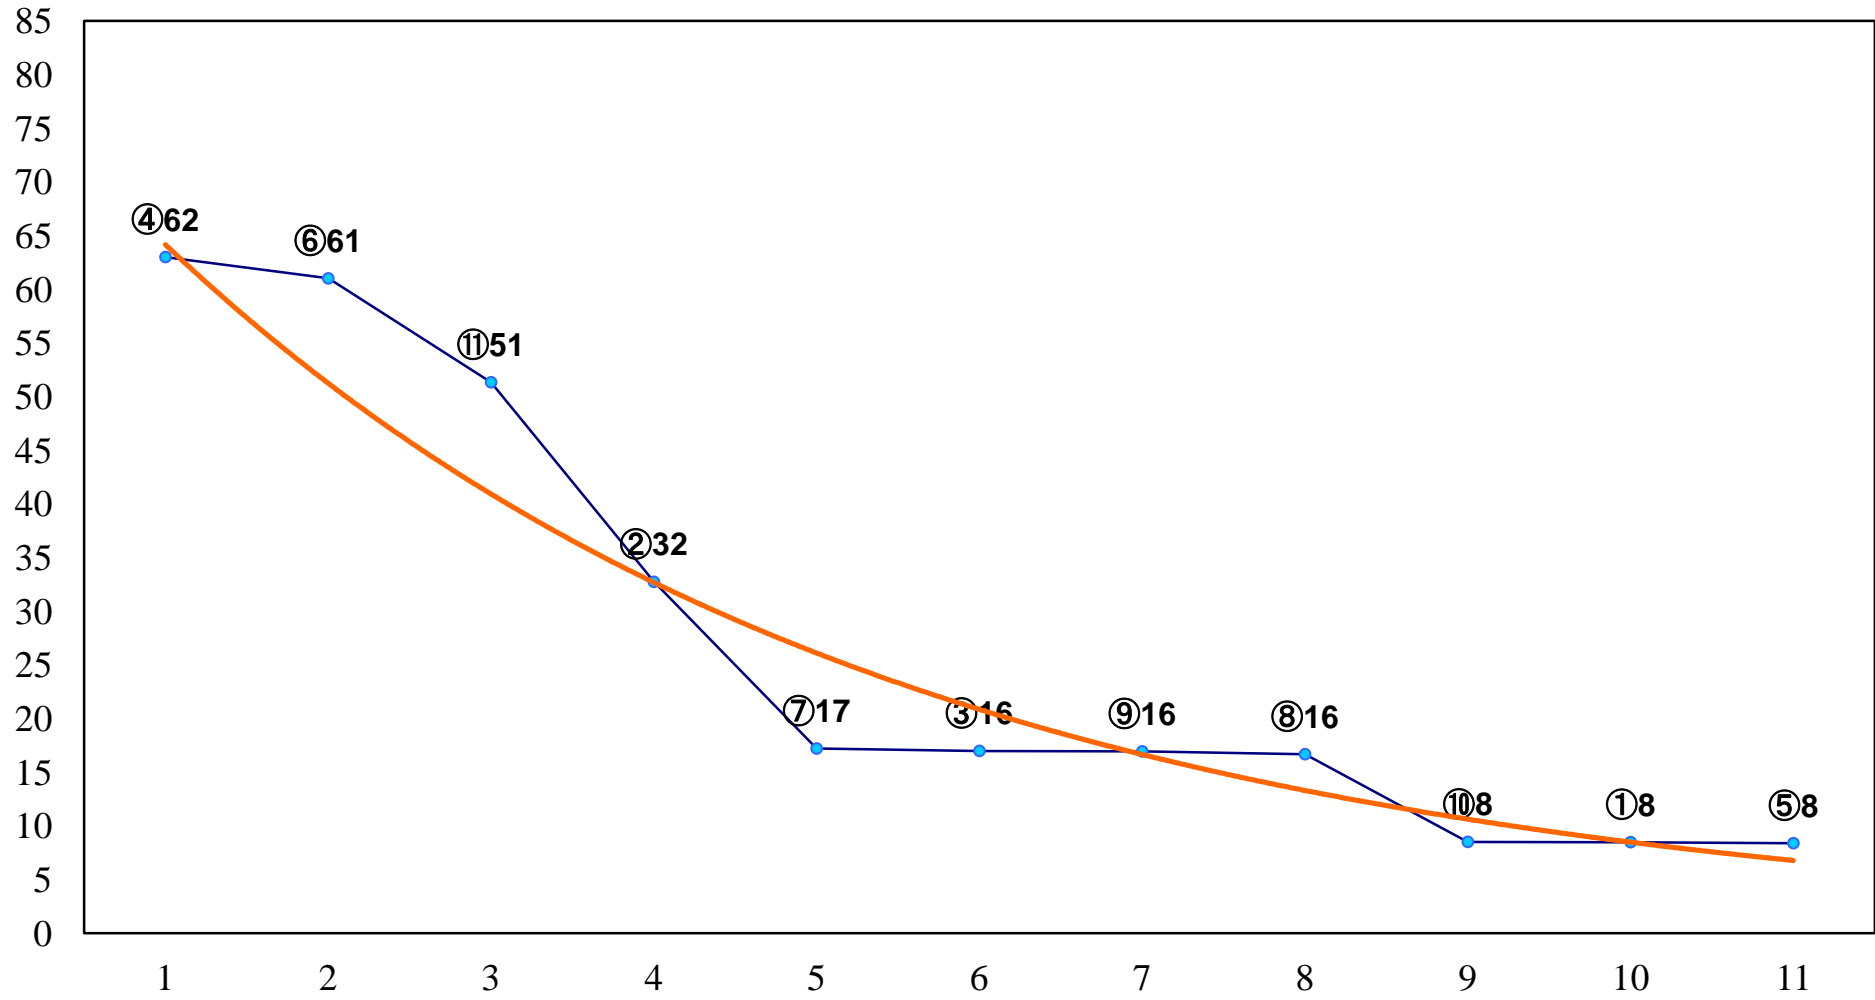

2017年04月25日(火) 浦和競馬 11R 16:35
プリムローズ賞A2下選抜馬 左1400m

2017年04月25日(火) 浦和競馬 12R 17:10
新緑特別B3二 左1500m