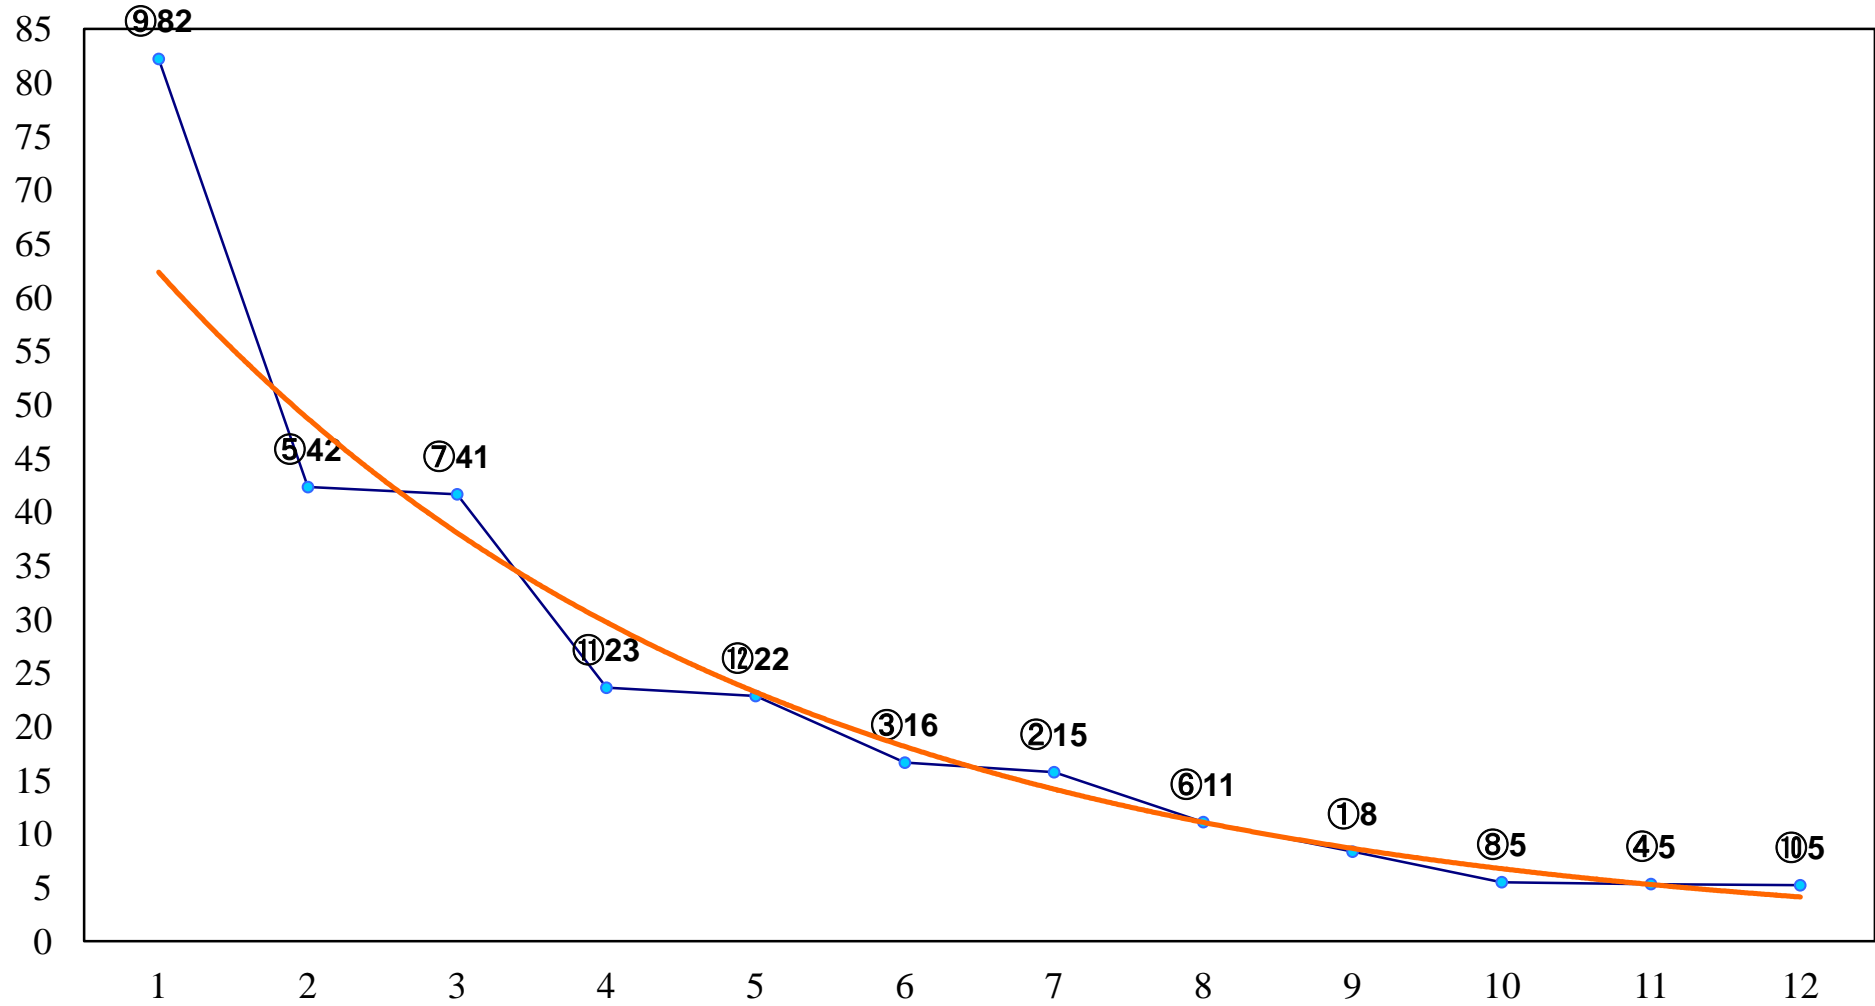

2017年04月25日(火) 浦和競馬 1R 11:00
3歳五 左1400m

2017年04月25日(火) 浦和競馬 2R 11:30
3歳四 左1500m

2017年04月25日(火) 浦和競馬 3R 12:00
C3十 十一 左1400m

2017年04月25日(火) 浦和競馬 4R 12:30
C3十 十一 左1400m

2017年04月25日(火) 浦和競馬 5R 13:05
C3選抜馬イ 左800m