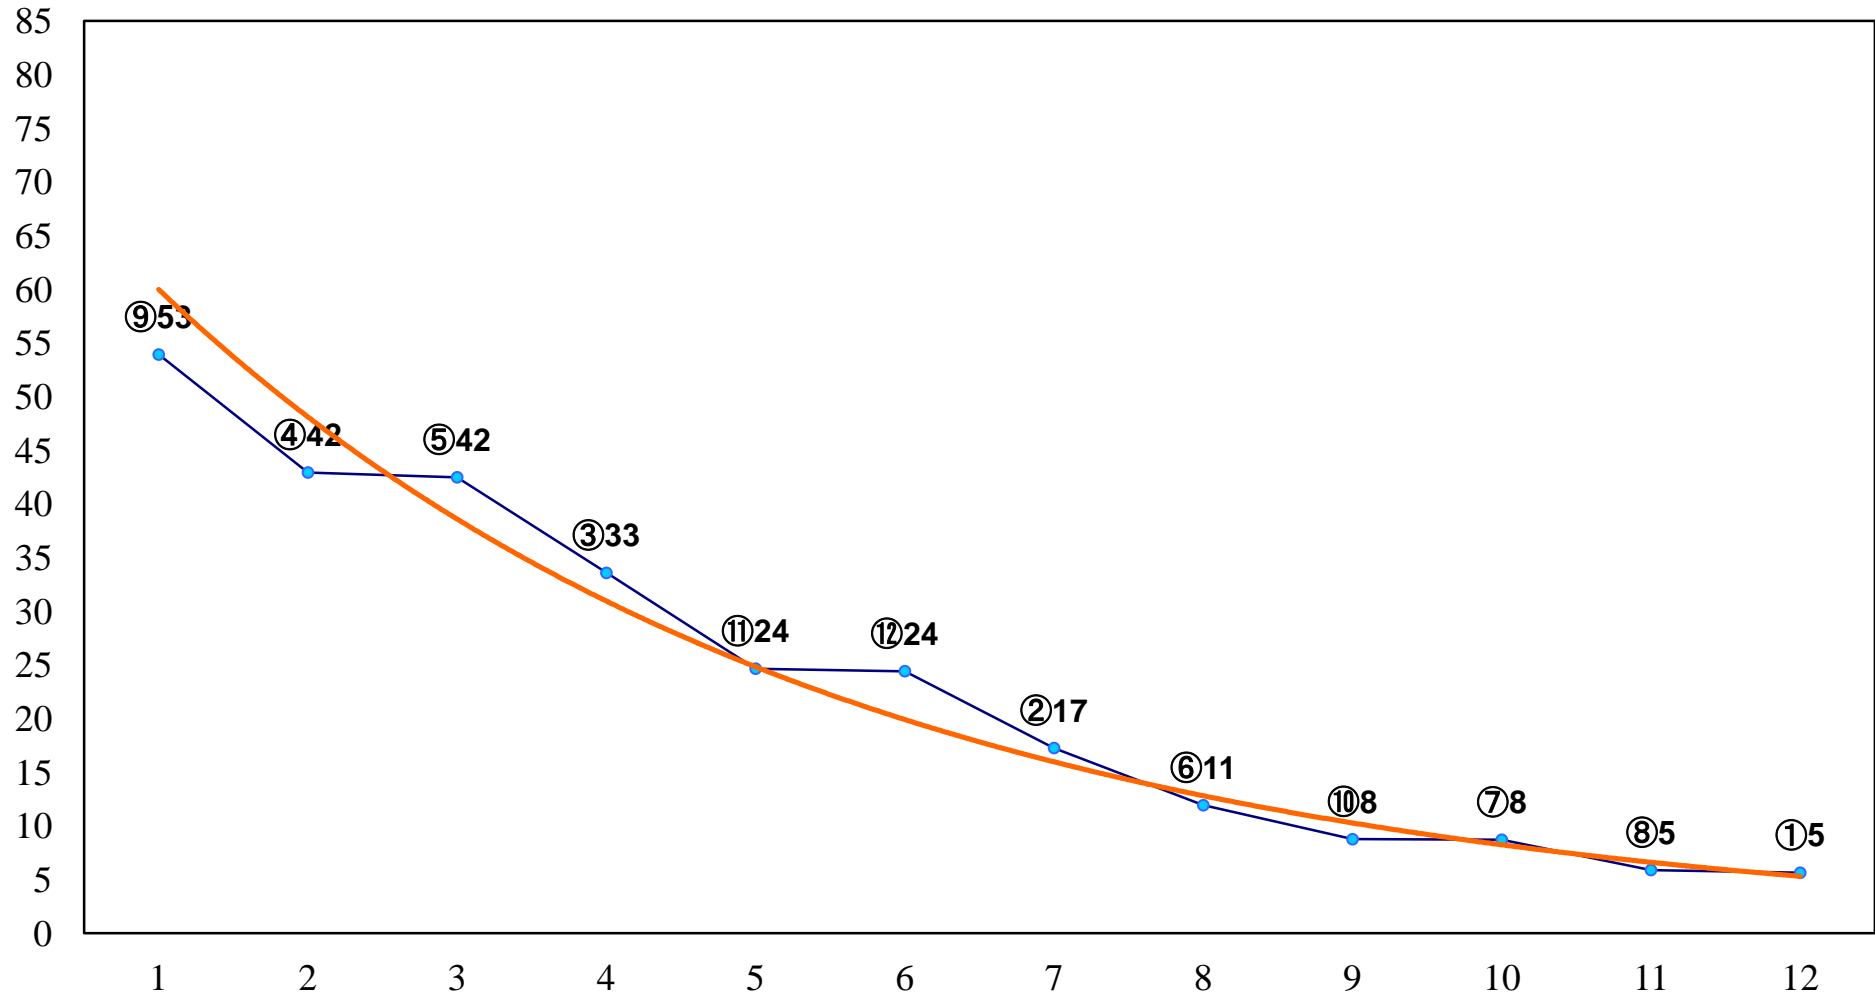

2017年04月25日(火) 浦和競馬 9R 15:25
さいたま市産農産物を食べま賞C1七 左1400m