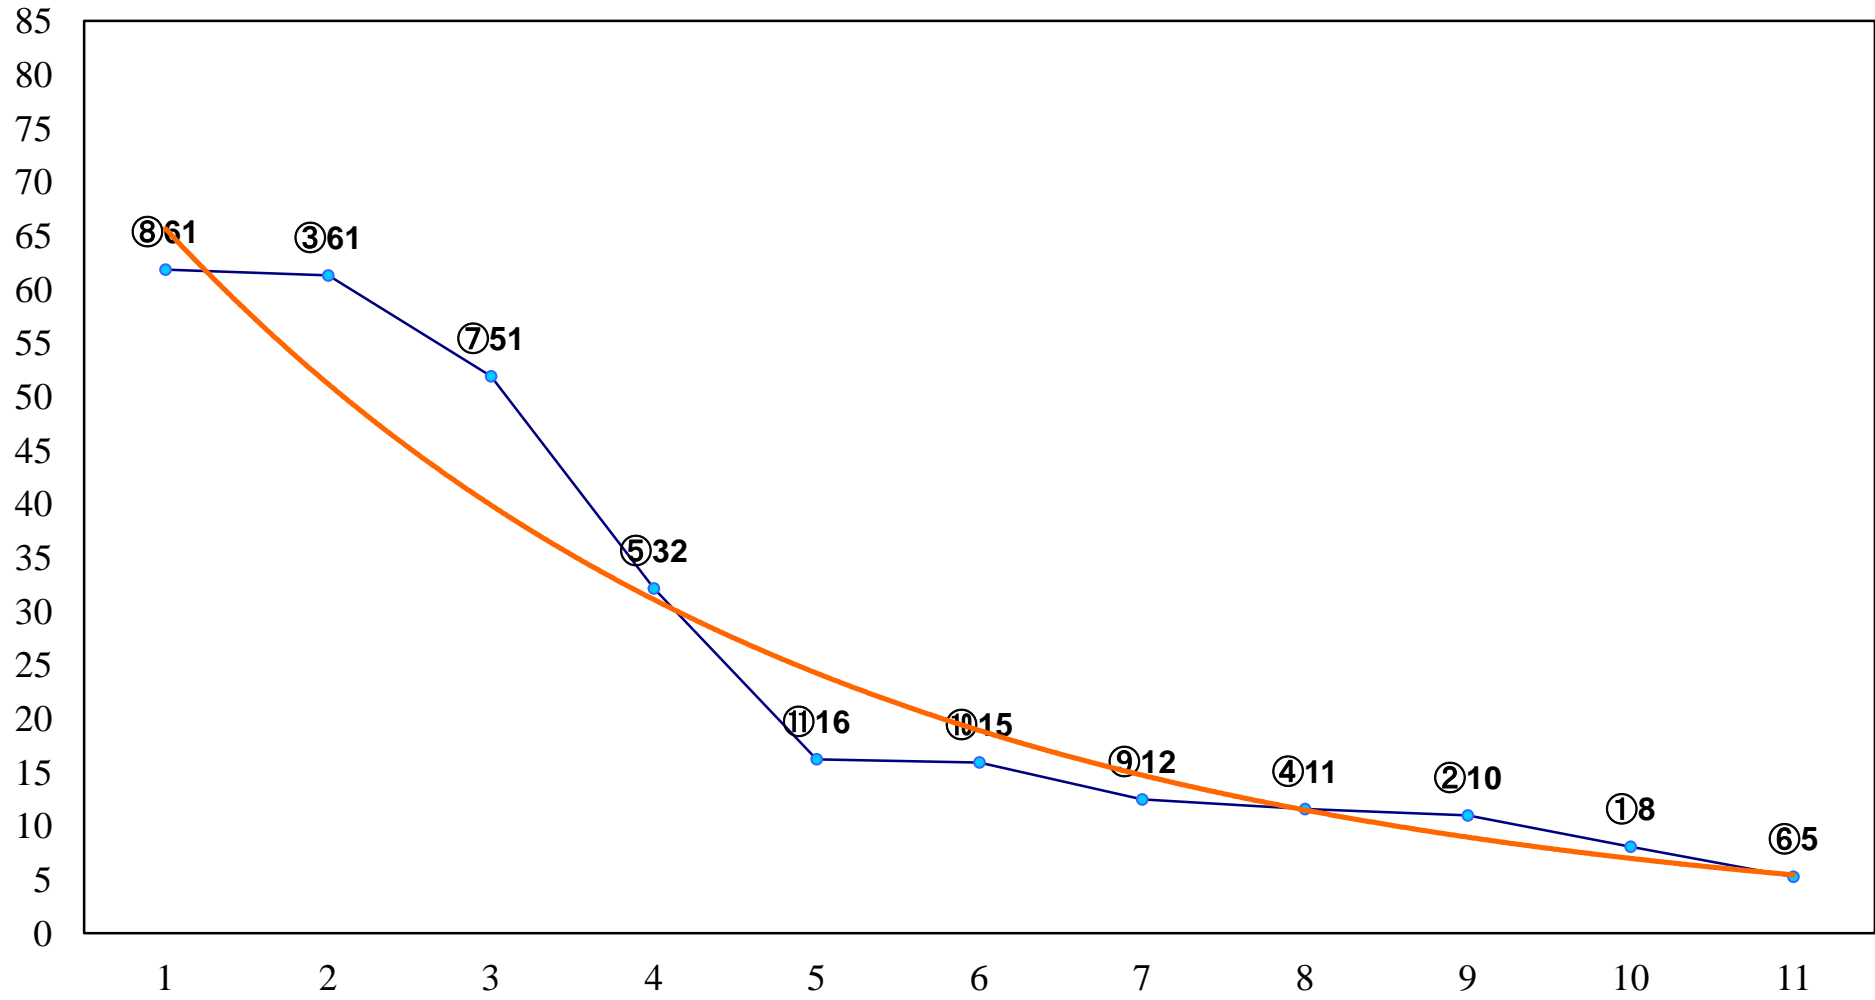

2017年04月25日(火) 浦和競馬 1R 11:00
3歳五 左1400m

2017年04月25日(火) 浦和競馬 2R 11:30
3歳四 左1500m

2017年04月25日(火) 浦和競馬 3R 12:00
C3十 十一 左1400m

2017年04月25日(火) 浦和競馬 4R 12:30
C3十 十一 左1400m

2017年04月25日(火) 浦和競馬 5R 13:05
C3選抜馬イ 左800m