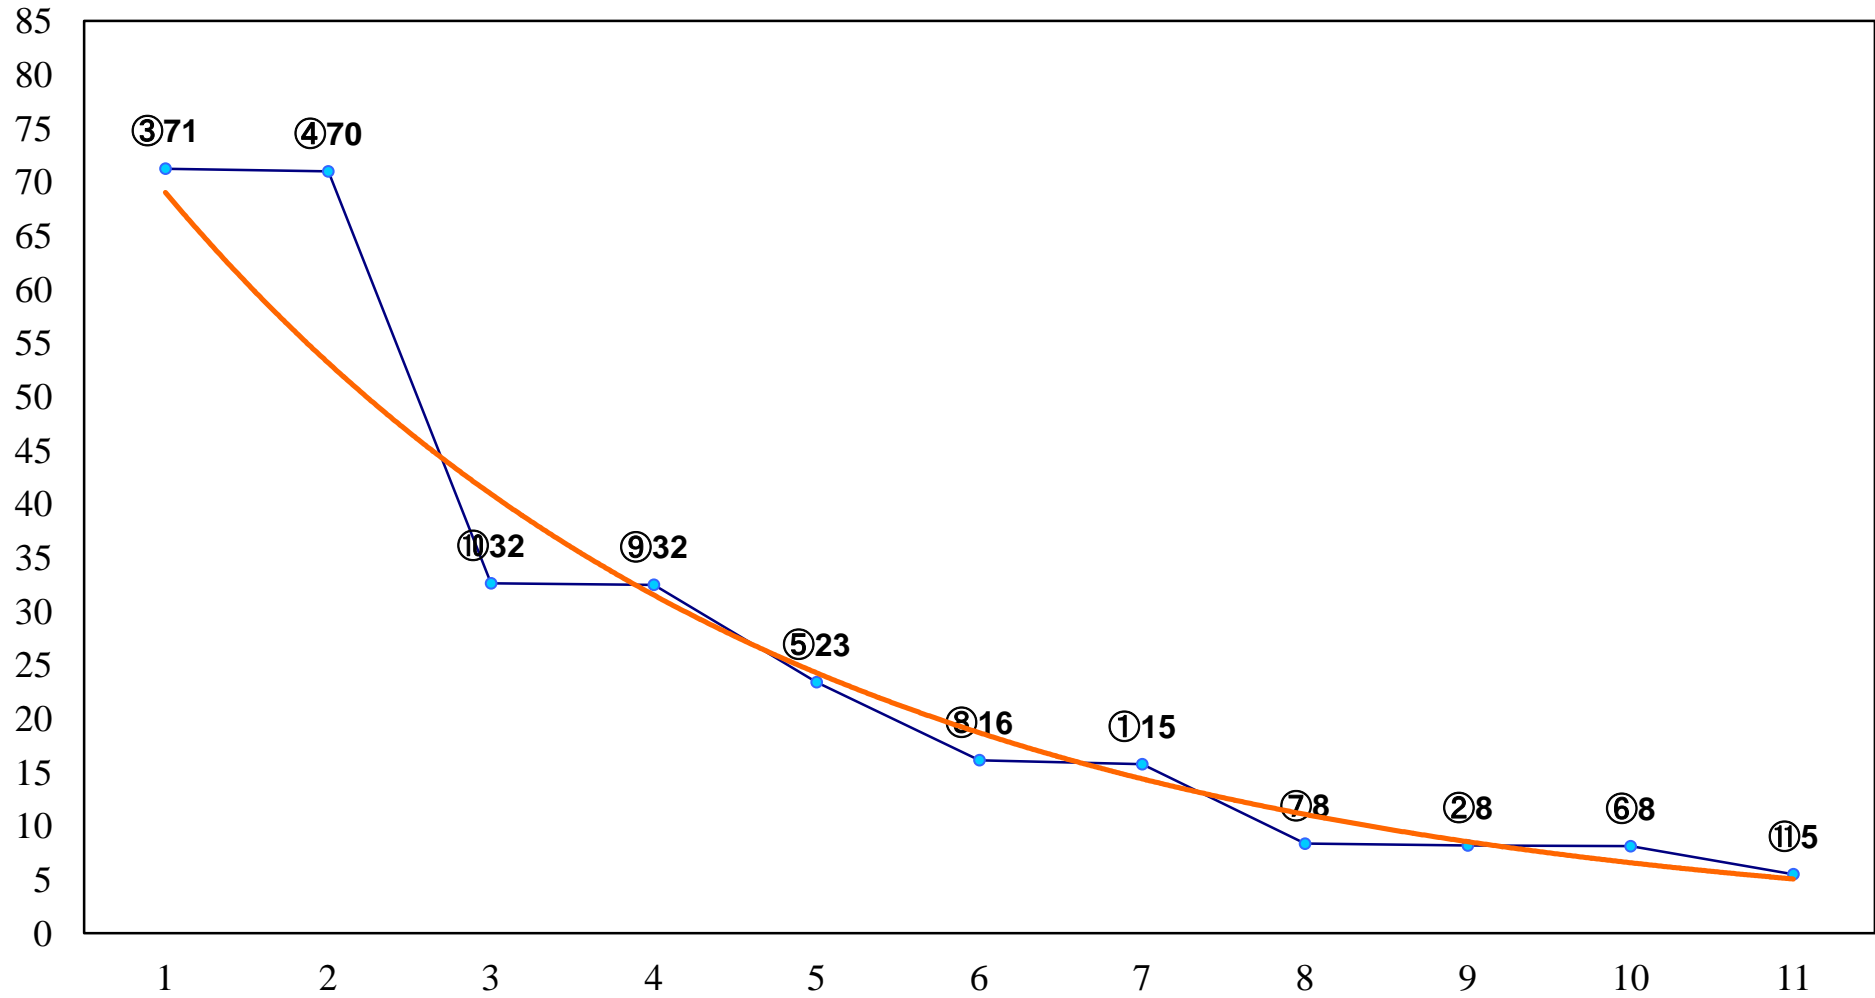

2017年04月25日(火) 浦和競馬 1R 11:00
3歳五 左1400m

2017年04月25日(火) 浦和競馬 2R 11:30
3歳四 左1500m

2017年04月25日(火) 浦和競馬 3R 12:00
C3十 十一 左1400m

2017年04月25日(火) 浦和競馬 4R 12:30
C3十 十一 左1400m

2017年04月25日(火) 浦和競馬 5R 13:05
C3選抜馬イ 左800m