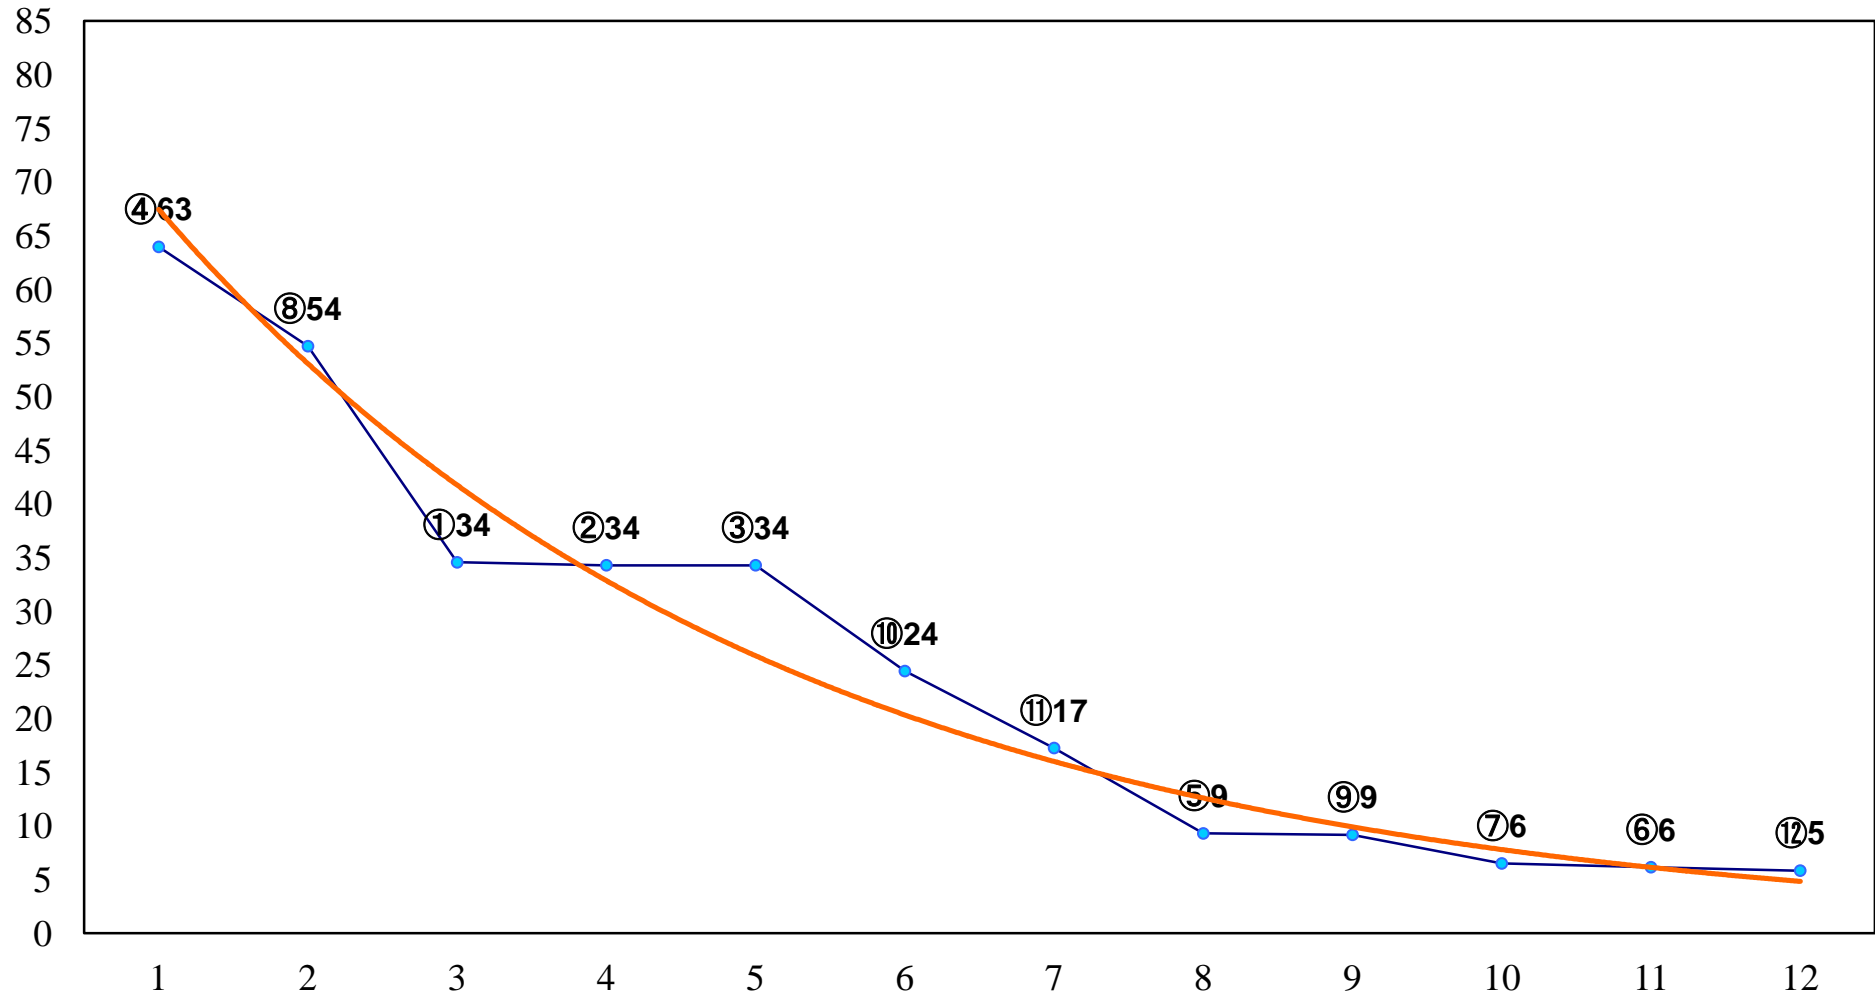

2017年04月25日(火) 浦和競馬 11R 16:35
プリムローズ賞A2下選抜馬 左1400m

2017年04月25日(火) 浦和競馬 12R 17:10
新緑特別B3二 左1500m