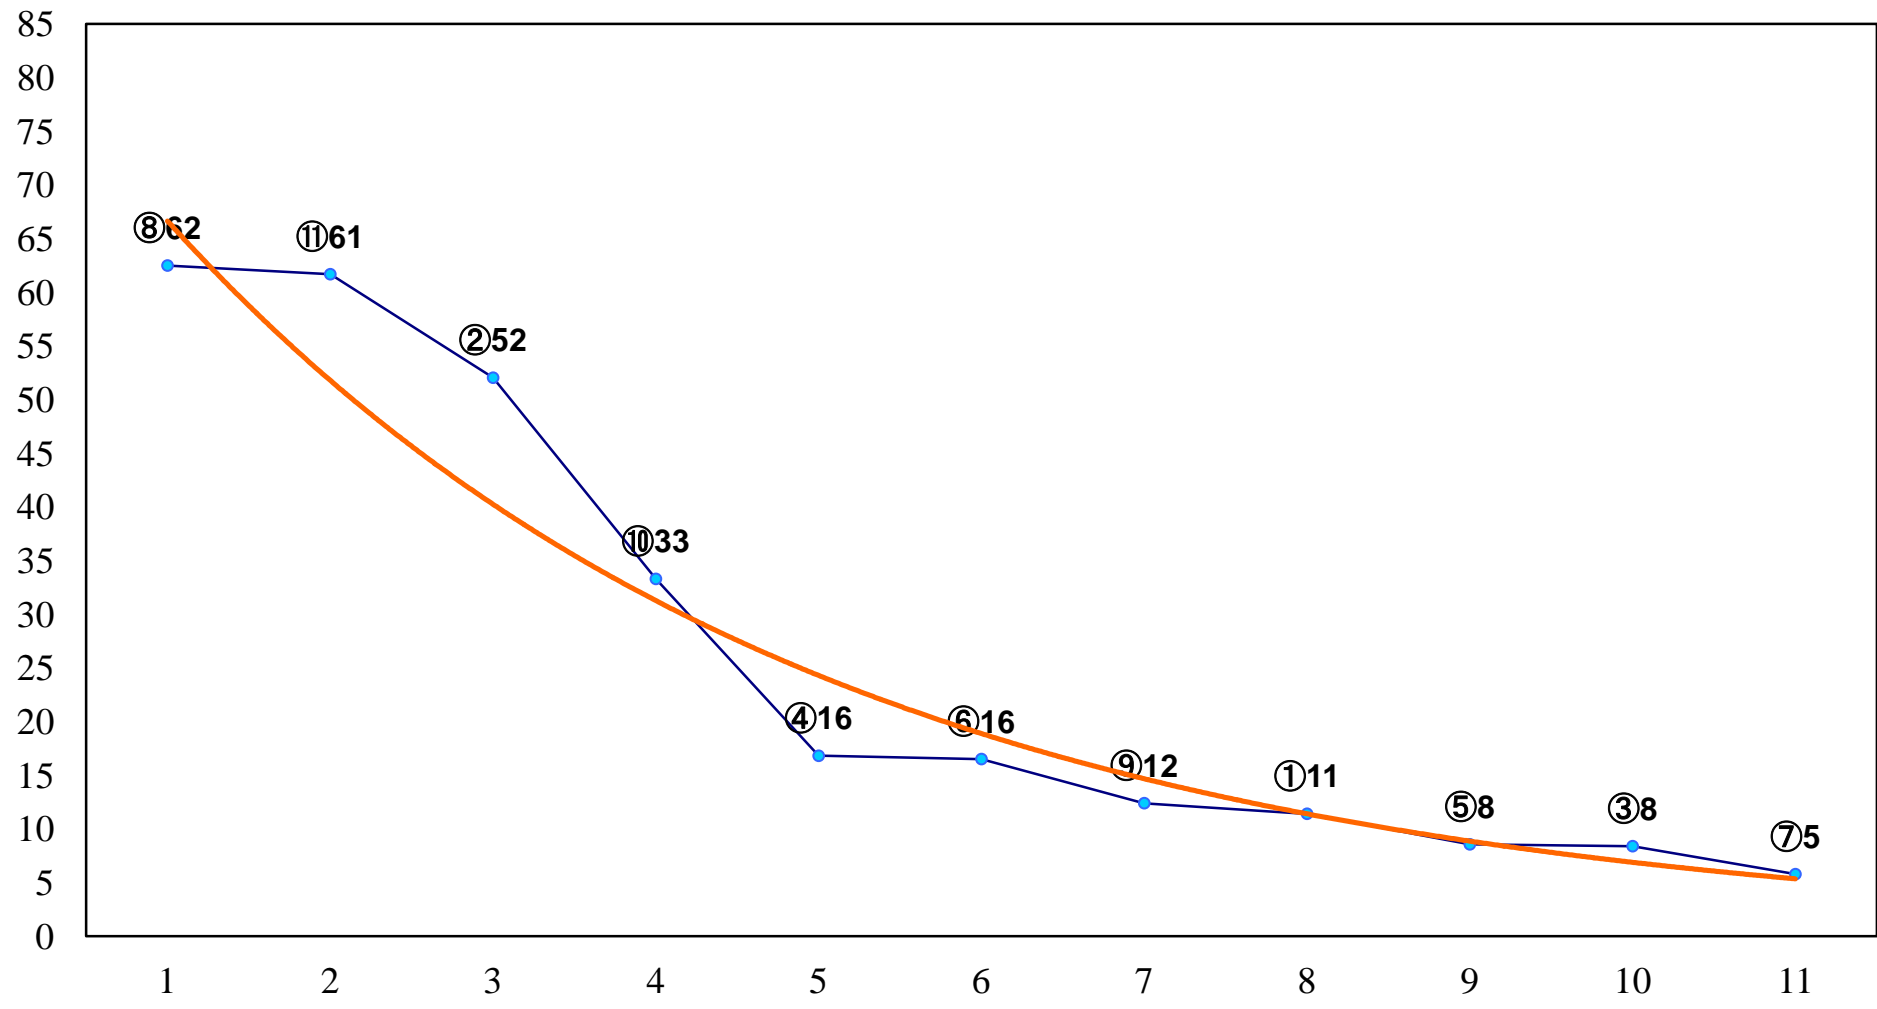

2017年04月25日(火) 浦和競馬 8R 14:50
デザートはさいたまスイーツで賞C2ニ 左1500m