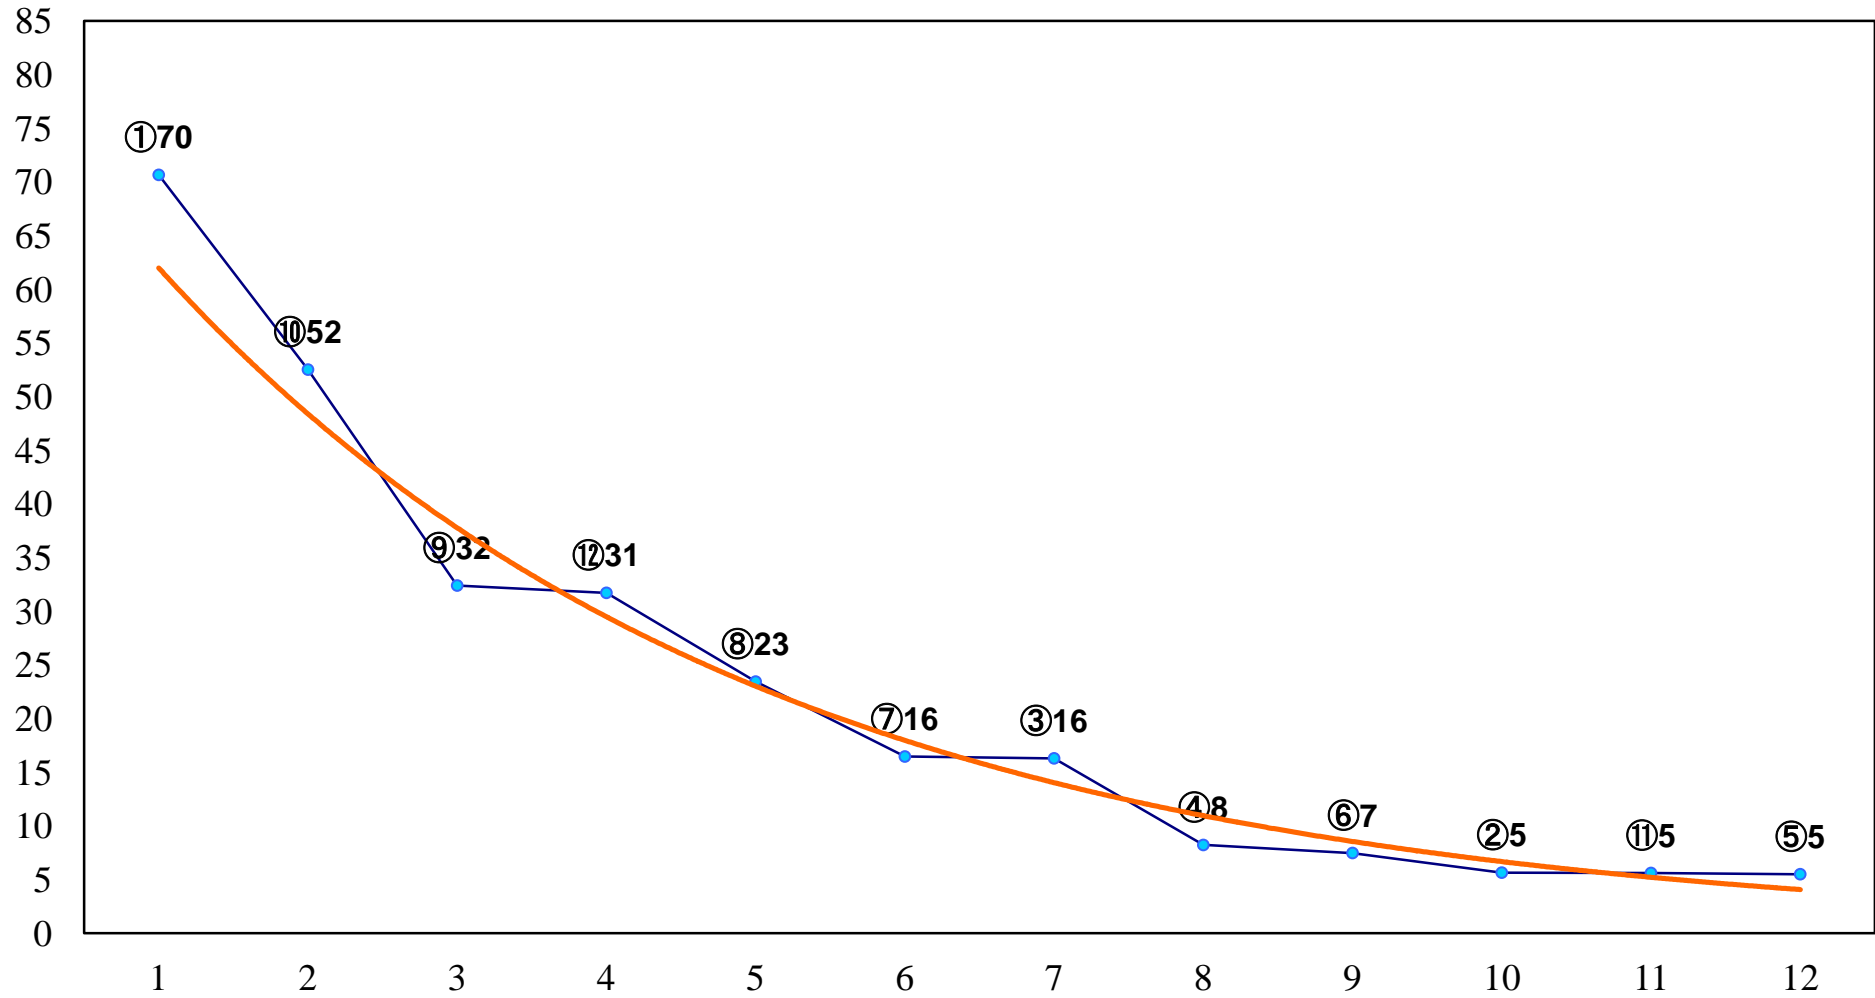

2017年04月25日(火) 浦和競馬 1R 11:00
3歳五 左1400m

2017年04月25日(火) 浦和競馬 2R 11:30
3歳四 左1500m

2017年04月25日(火) 浦和競馬 3R 12:00
C3十 十一 左1400m

2017年04月25日(火) 浦和競馬 4R 12:30
C3十 十一 左1400m

2017年04月25日(火) 浦和競馬 5R 13:05
C3選抜馬イ 左800m