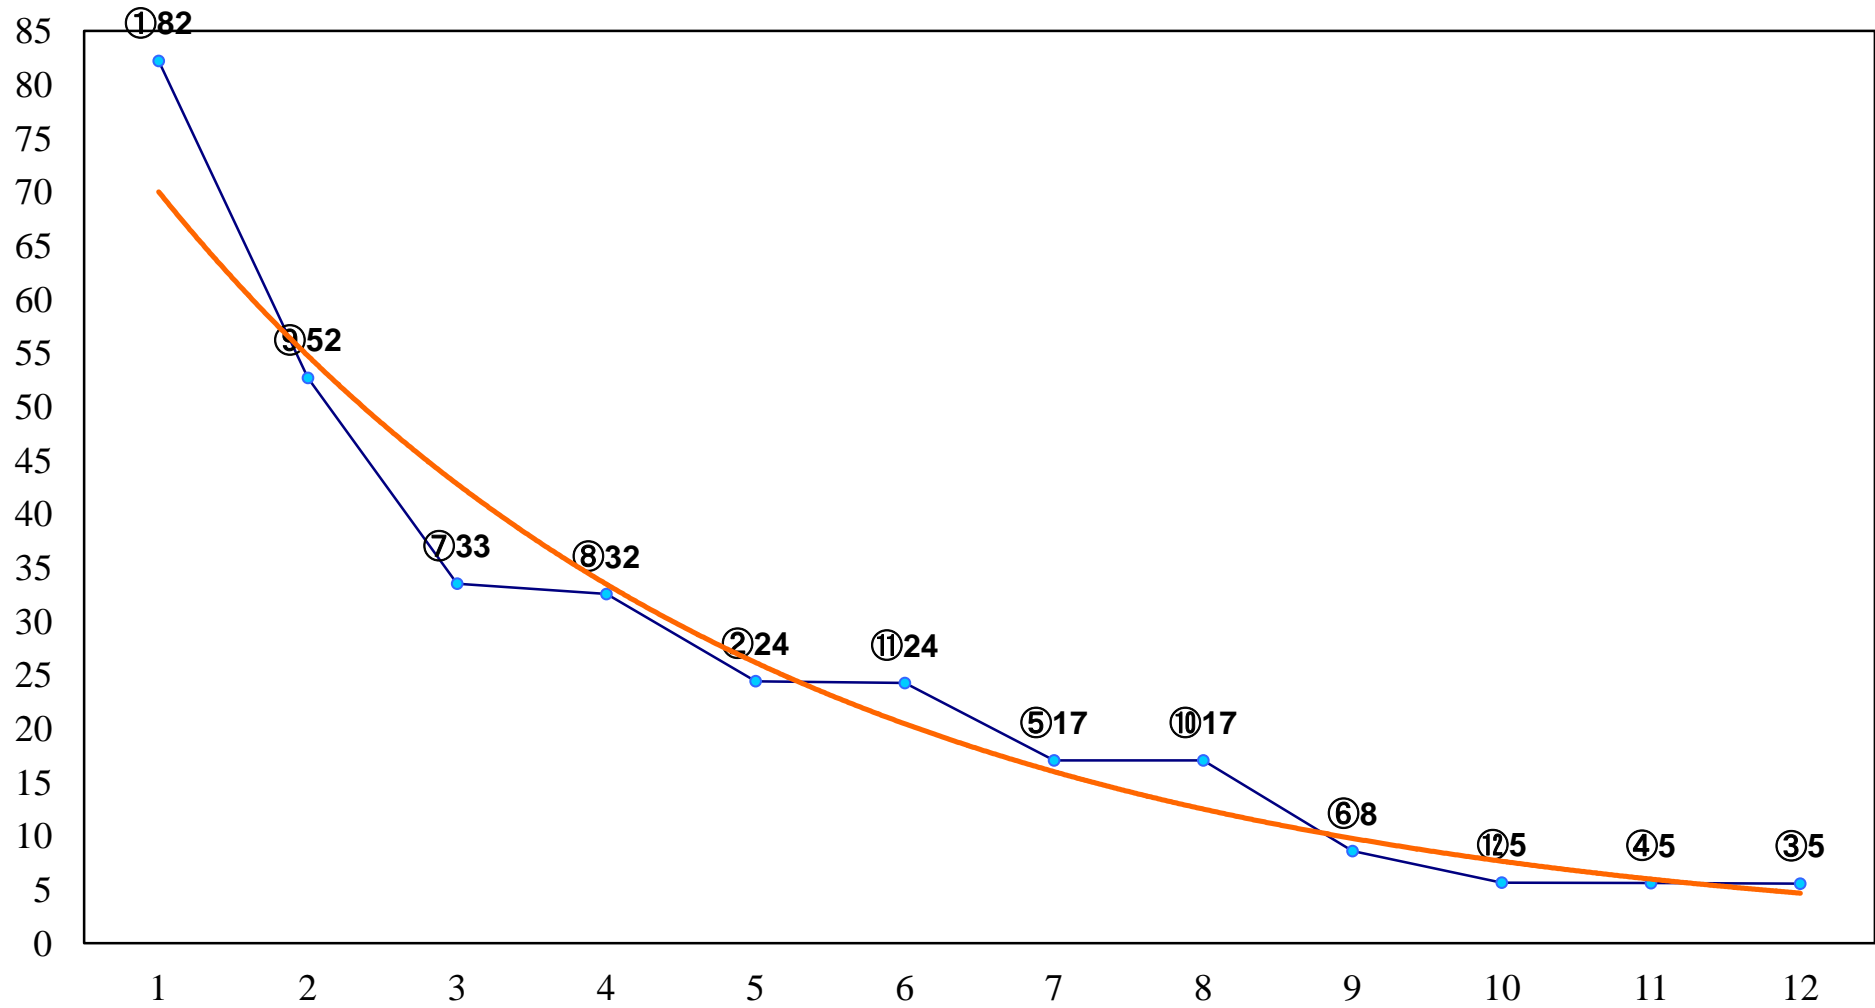

2017年04月25日(火) 浦和競馬 8R 14:50
デザートはさいたまスイーツで賞C2ニ 左1500m

2017年04月25日(火) 浦和競馬 7R 14:15
C2七 左1500m