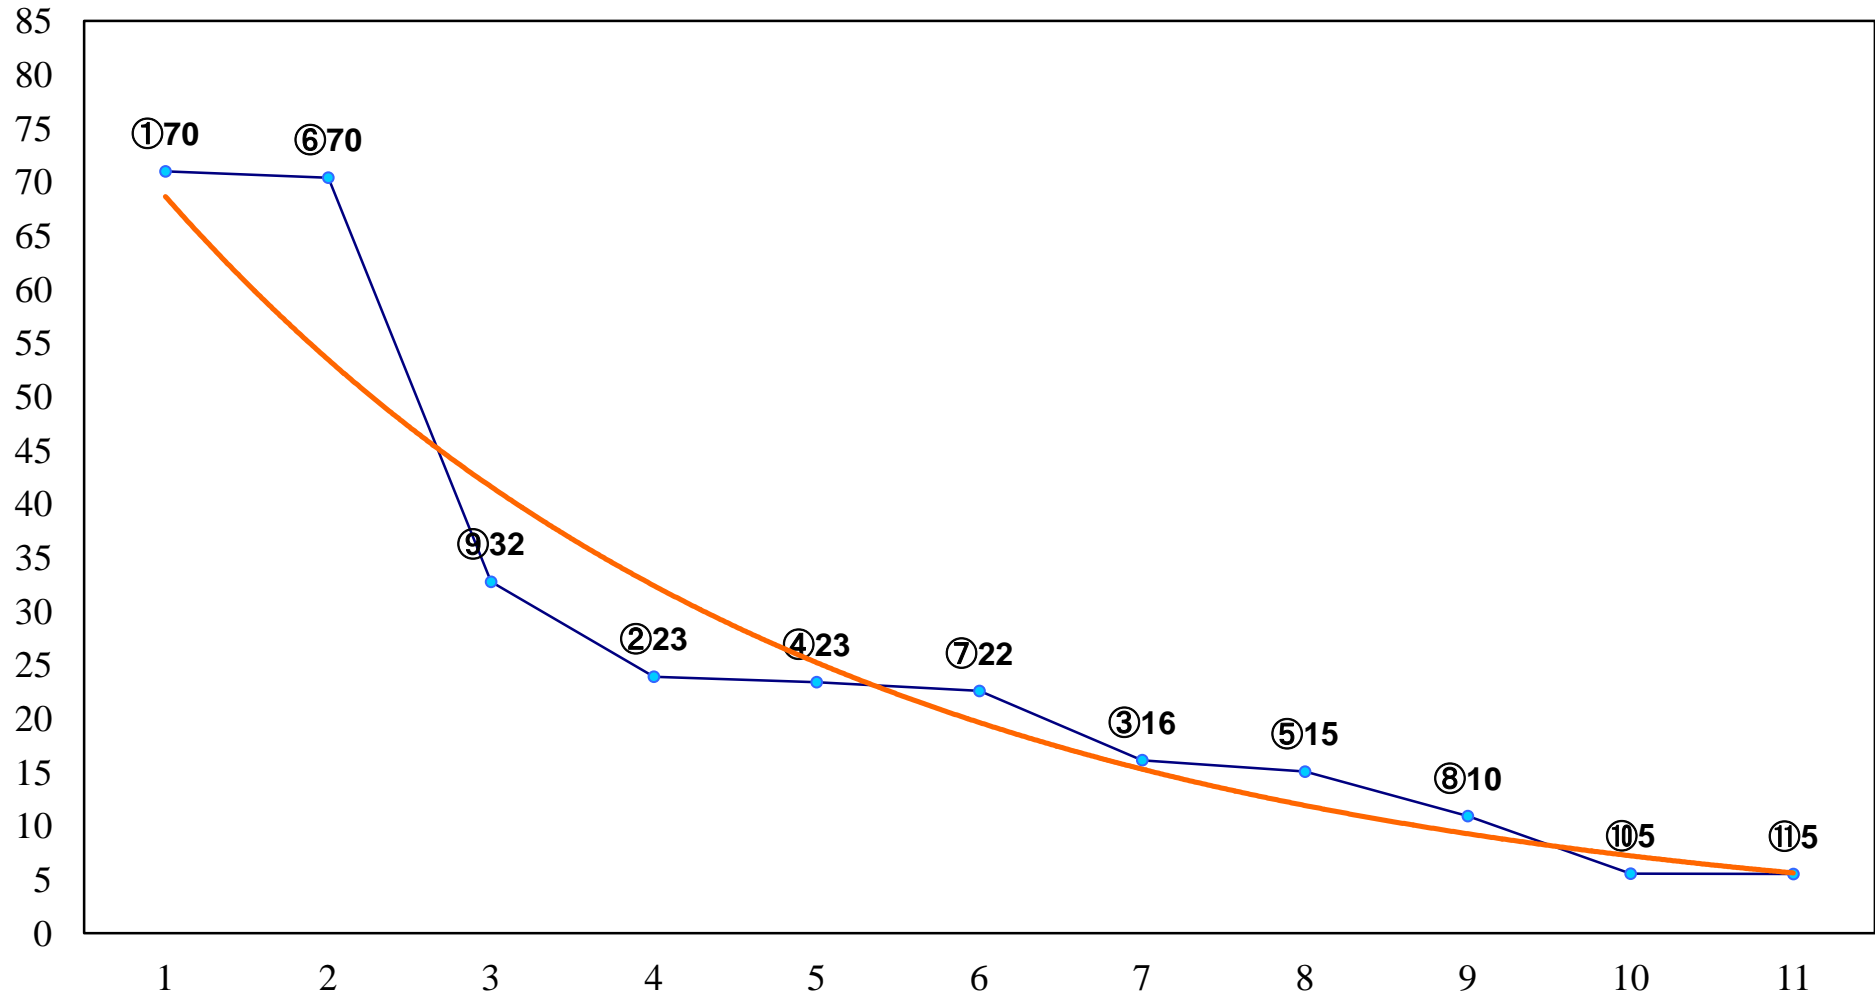

2017年04月26日(水) 浦和競馬 1R 11:00
3歳八 左1400m

2017年04月26日(水) 浦和競馬 2R 11:30
3歳七 左1400m

2017年04月26日(水) 浦和競馬 3R 12:00
3歳六 左1400m

2017年04月26日(水) 浦和競馬 4R 12:30
C3七八九 左1400m

2017年04月26日(水) 浦和競馬 5R 13:00
C3七八九 左1400m

2017年04月26日(水) 浦和競馬 6R 13:35
C3七八九 左1400m