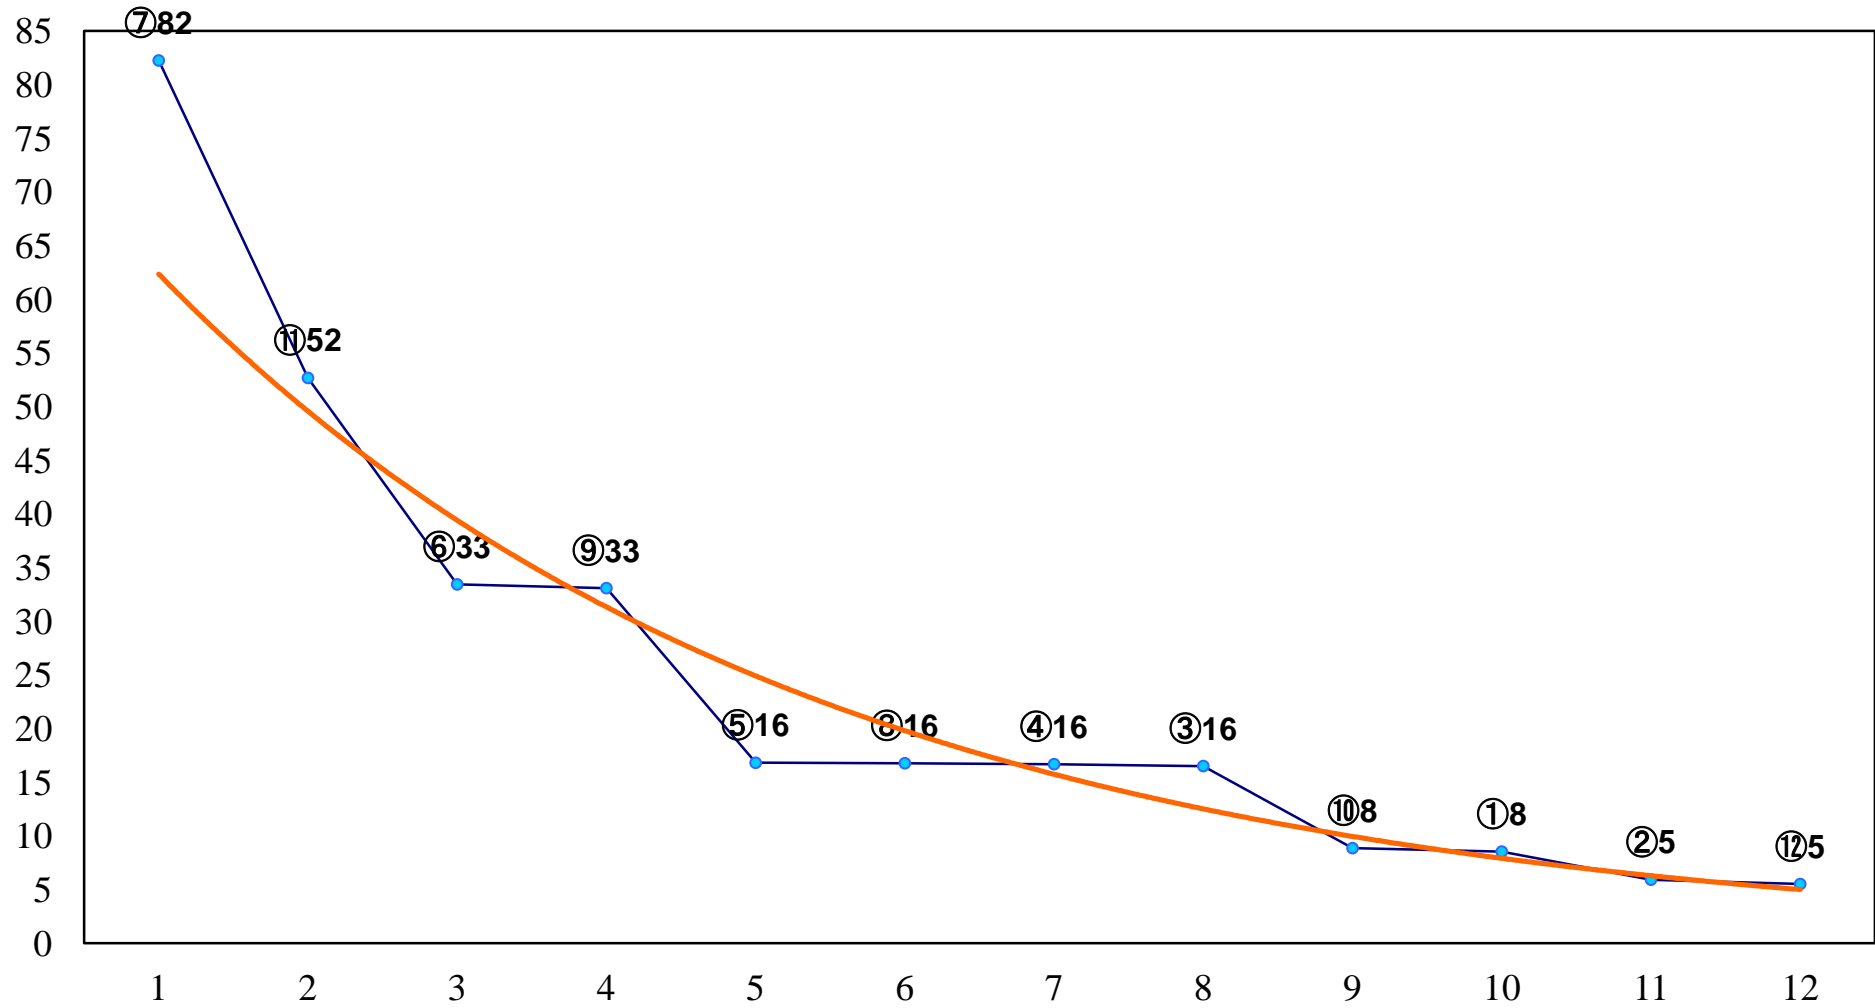

2017年04月26日(水) 浦和競馬 8R 14:45
さいたまの商店街でお買い物しま賞C2三 左1600m

2017年04月26日(水) 浦和競馬 7R 14:10
世界盆栽大会ついに明日からで賞C2八 左1400m