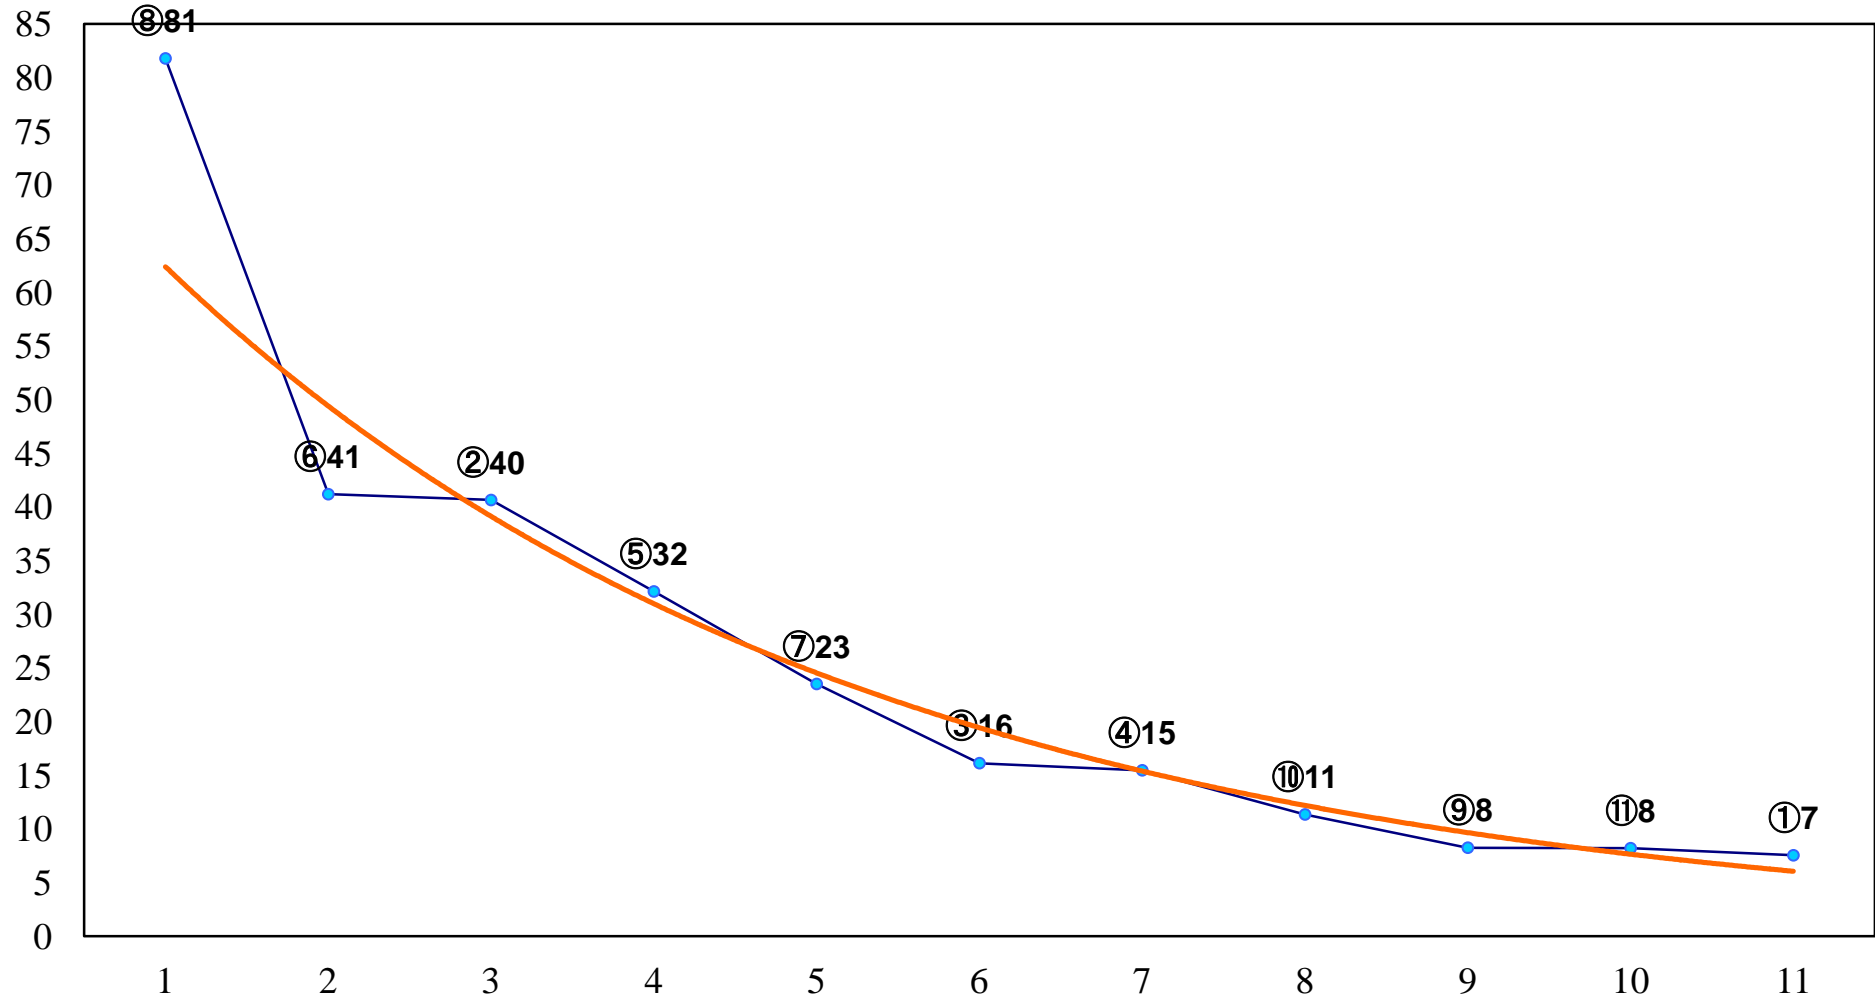

2017年04月26日(水) 浦和競馬 1R 11:00
3歳八 左1400m

2017年04月26日(水) 浦和競馬 2R 11:30
3歳七 左1400m

2017年04月26日(水) 浦和競馬 3R 12:00
3歳六 左1400m

2017年04月26日(水) 浦和競馬 4R 12:30
C3七八九 左1400m

2017年04月26日(水) 浦和競馬 5R 13:00
C3七八九 左1400m

2017年04月26日(水) 浦和競馬 6R 13:35
C3七八九 左1400m