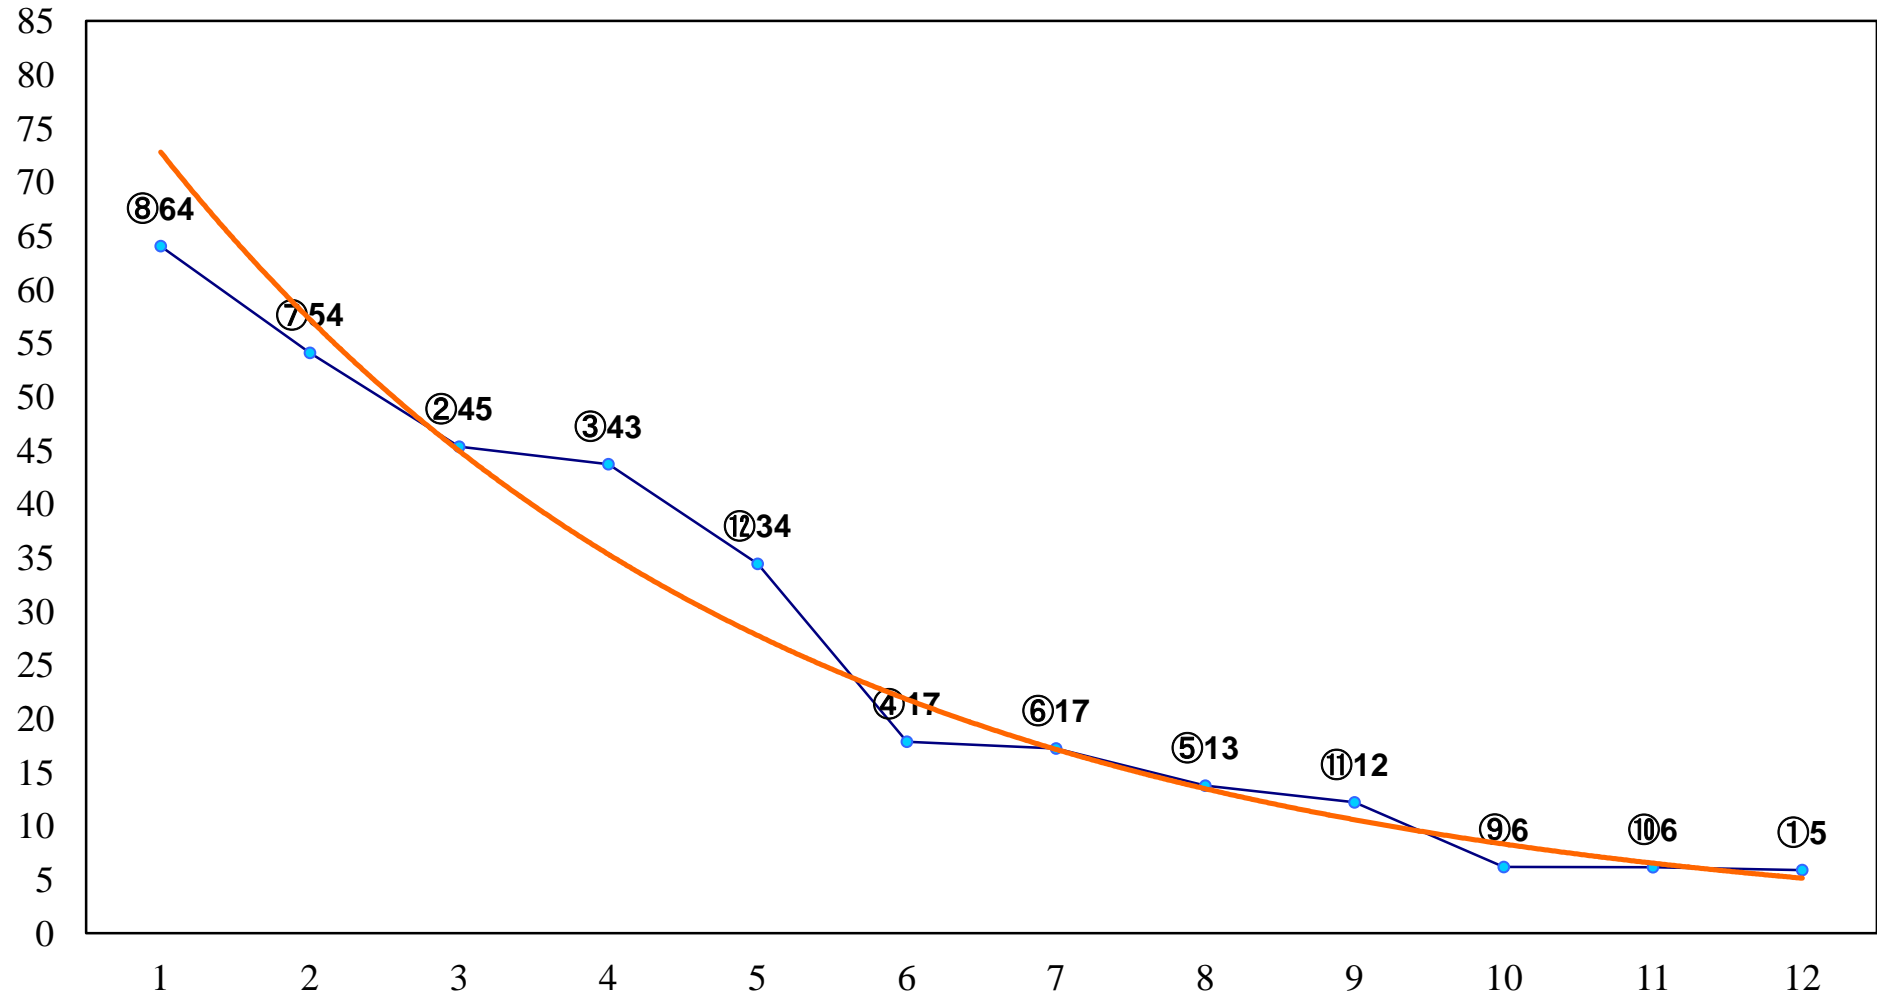

2017年04月26日(水) 浦和競馬 11R 16:35
しらさぎ賞4上牝馬オープン 左1400m

2017年04月26日(水) 浦和競馬 12R 17:10
ハナミズキ特別B2三B3一 左1600m