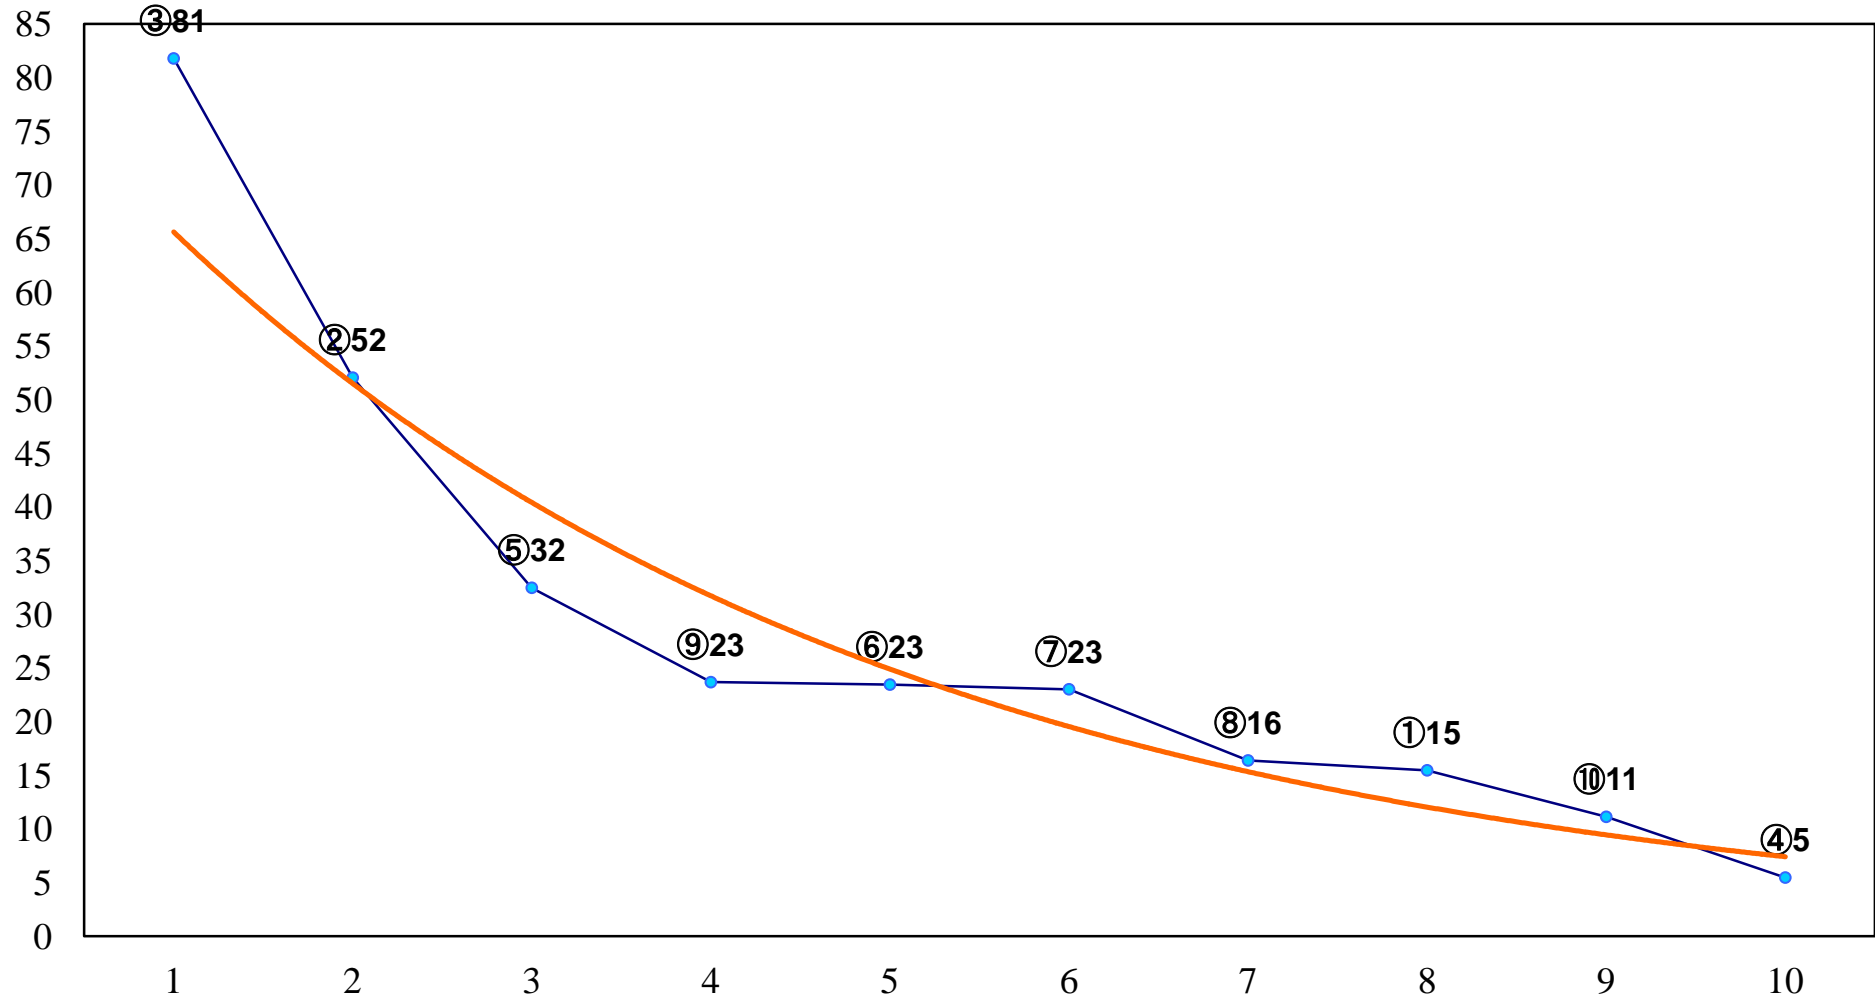

2017年04月26日(水) 浦和競馬 1R 11:00
3歳八 左1400m

2017年04月26日(水) 浦和競馬 2R 11:30
3歳七 左1400m

2017年04月26日(水) 浦和競馬 3R 12:00
3歳六 左1400m

2017年04月26日(水) 浦和競馬 4R 12:30
C3七八九 左1400m

2017年04月26日(水) 浦和競馬 5R 13:00
C3七八九 左1400m

2017年04月26日(水) 浦和競馬 6R 13:35
C3七八九 左1400m