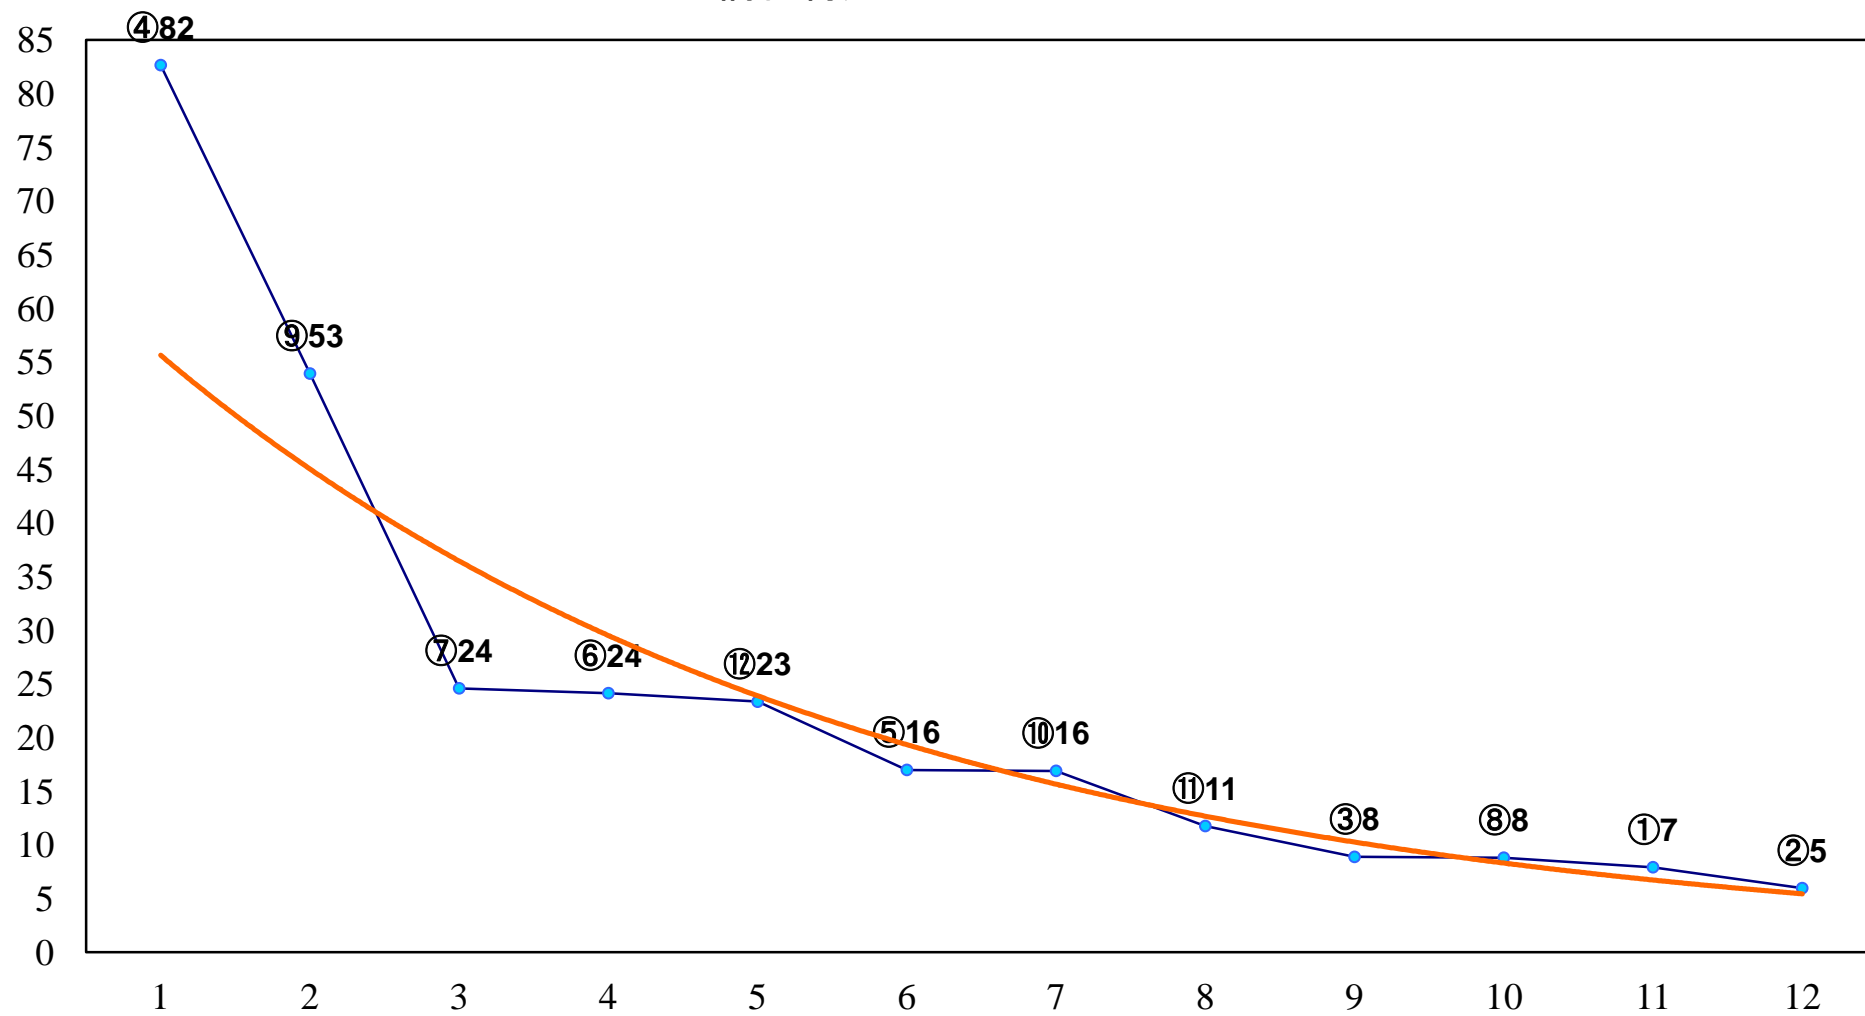

2017年04月26日(水) 浦和競馬 11R 16:35
しらさぎ賞4上牝馬オープン 左1400m

2017年04月26日(水) 浦和競馬 12R 17:10
ハナミズキ特別B2三B3一 左1600m