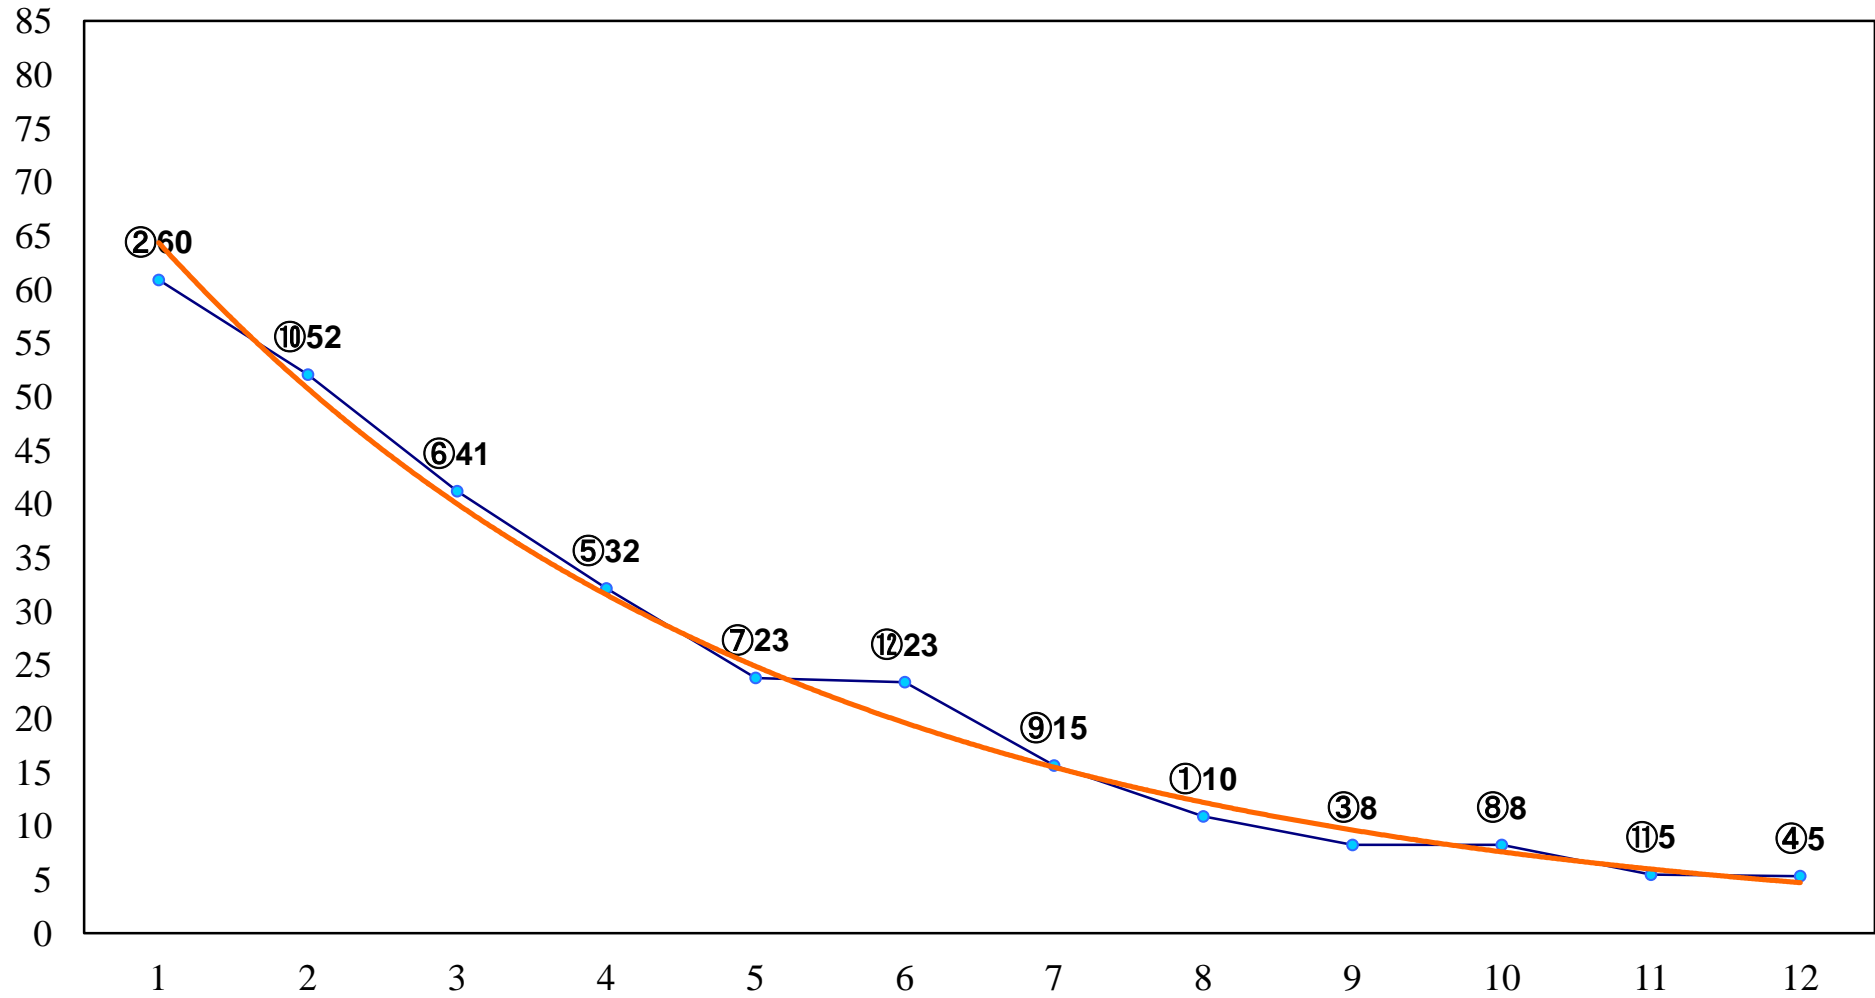

2017年04月26日(水) 浦和競馬 1R 11:00
3歳八 左1400m

2017年04月26日(水) 浦和競馬 2R 11:30
3歳七 左1400m

2017年04月26日(水) 浦和競馬 3R 12:00
3歳六 左1400m

2017年04月26日(水) 浦和競馬 4R 12:30
C3七八九 左1400m

2017年04月26日(水) 浦和競馬 5R 13:00
C3七八九 左1400m

2017年04月26日(水) 浦和競馬 6R 13:35
C3七八九 左1400m