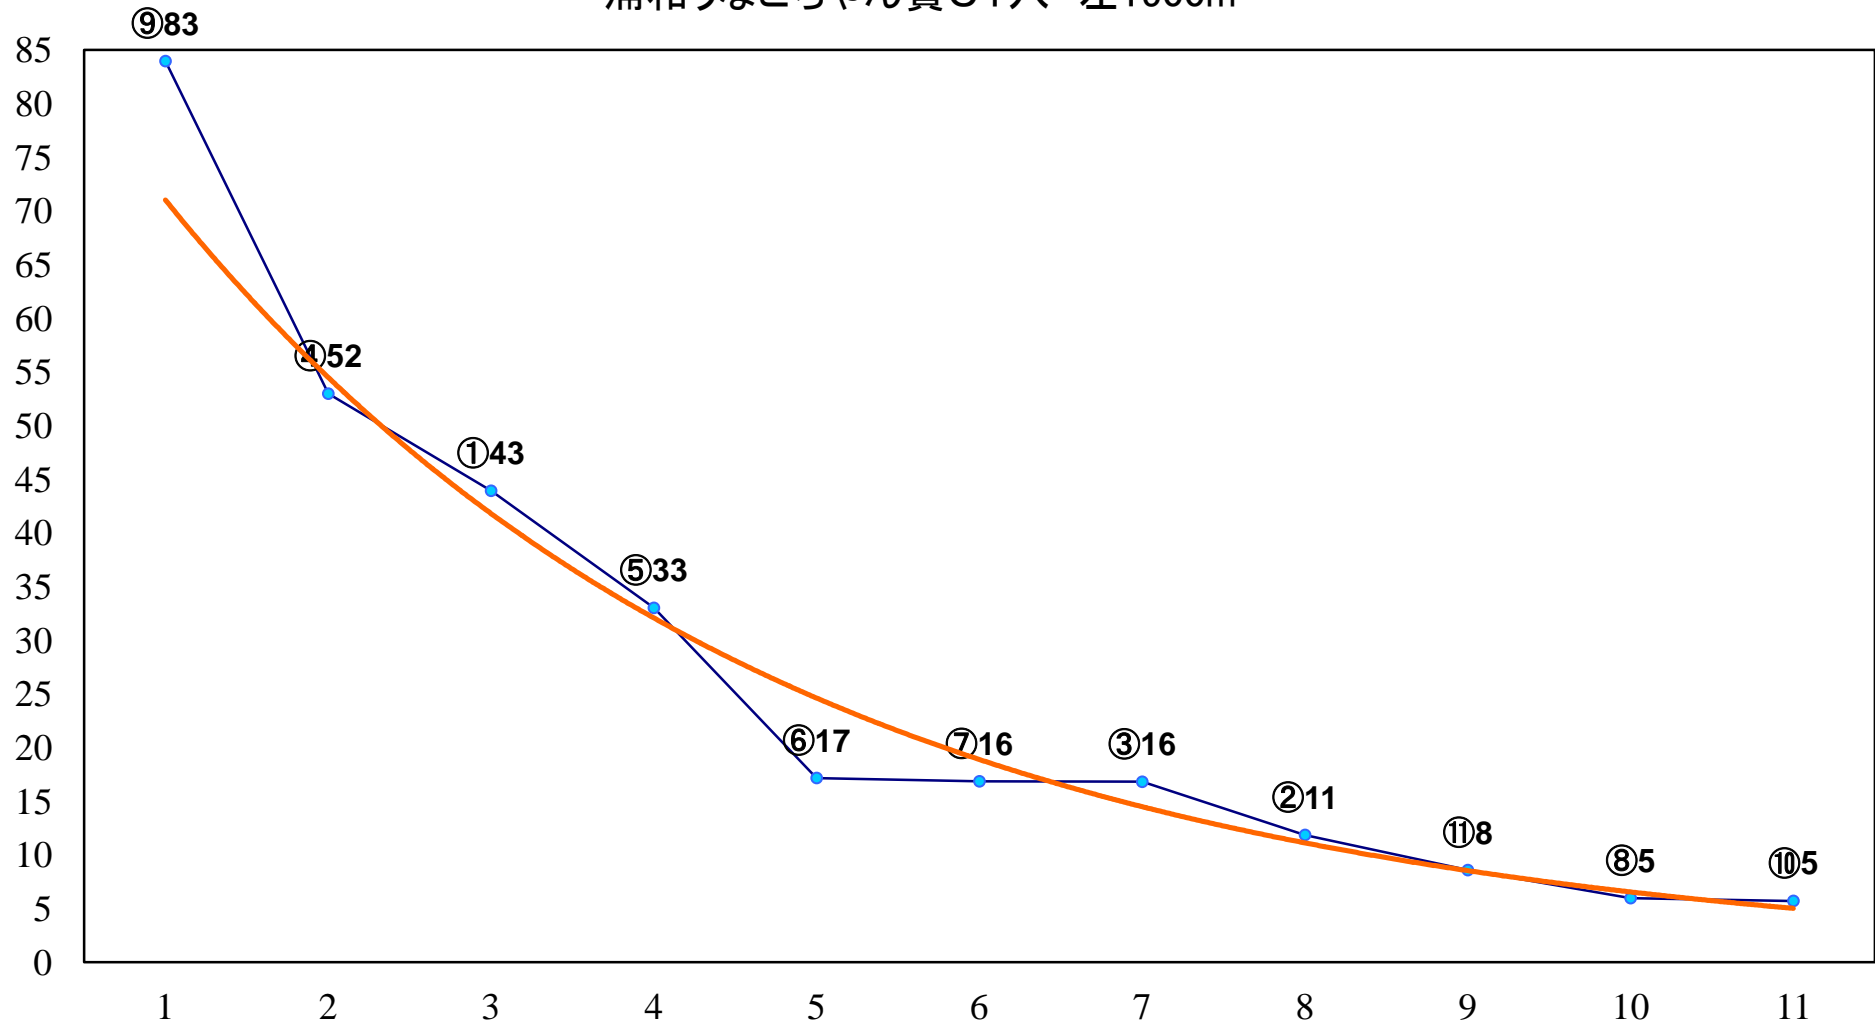

2017年04月26日(水) 浦和競馬 9R 15:20
浦和うなこちゃん賞C1六 左1500m