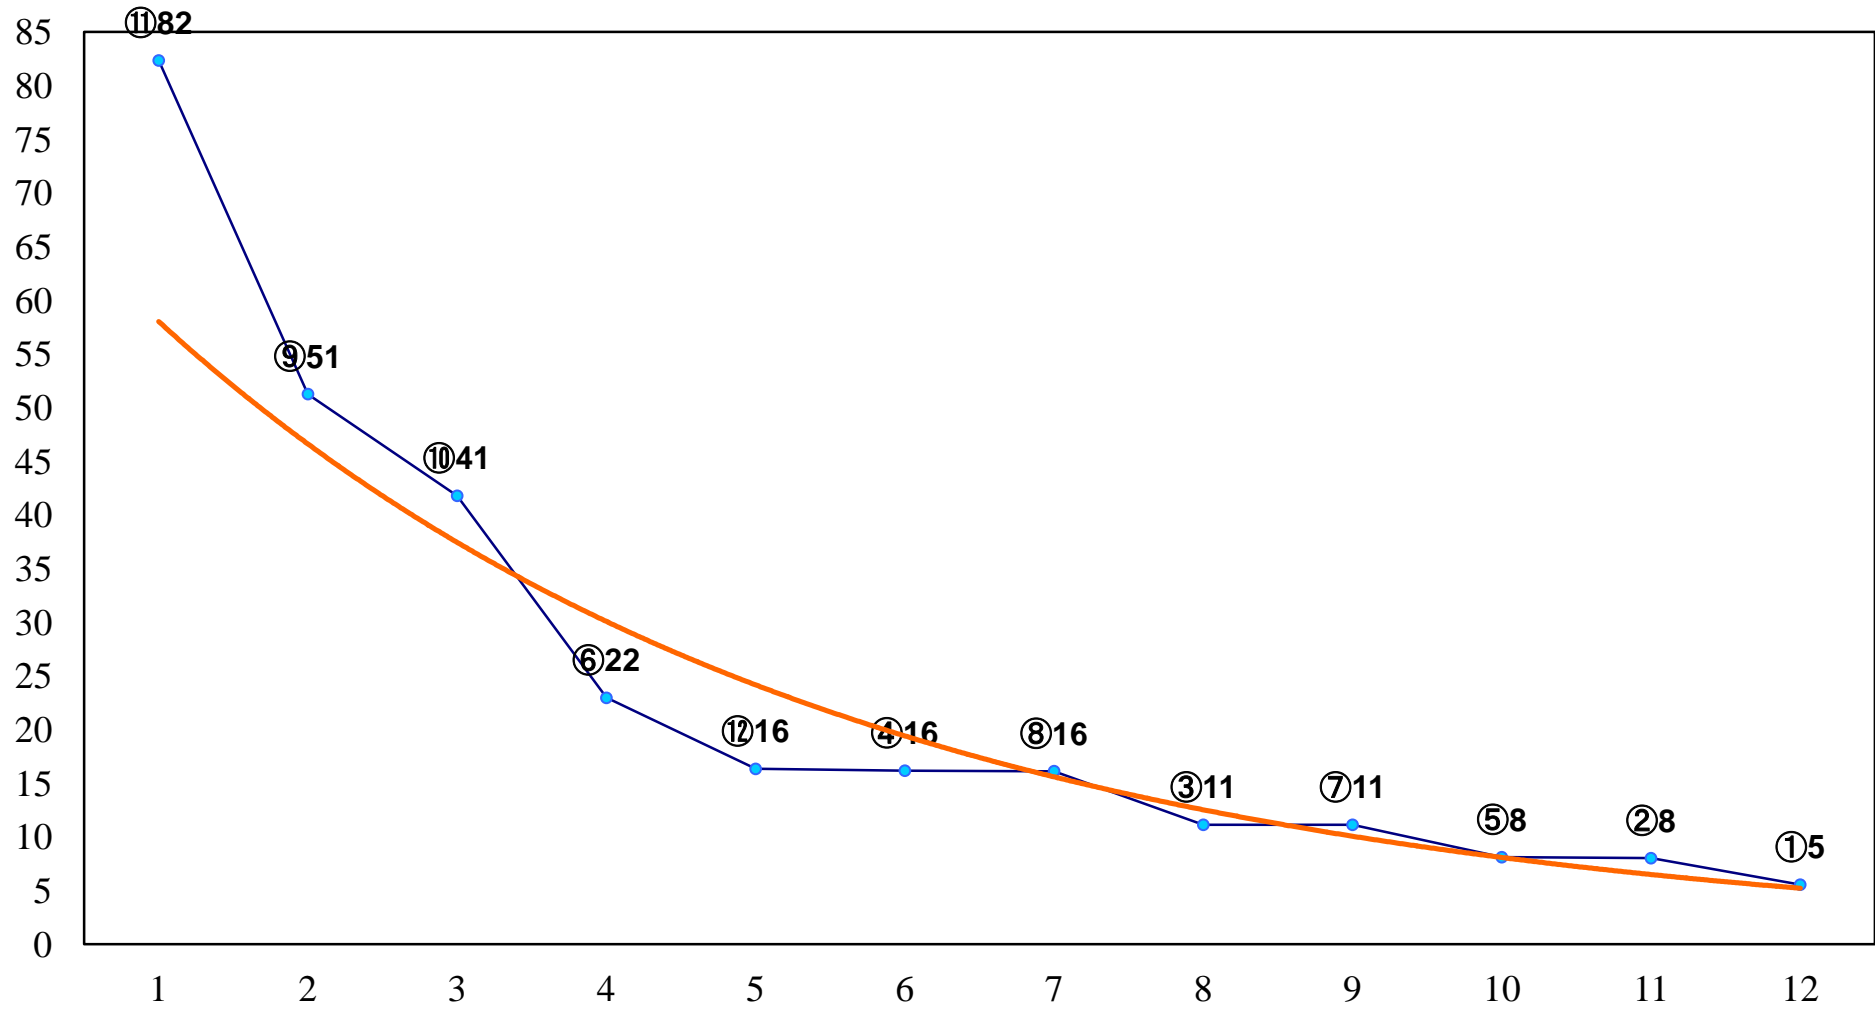

2017年04月26日(水) 浦和競馬 1R 11:00
3歳八 左1400m

2017年04月26日(水) 浦和競馬 2R 11:30
3歳七 左1400m

2017年04月26日(水) 浦和競馬 3R 12:00
3歳六 左1400m

2017年04月26日(水) 浦和競馬 4R 12:30
C3七八九 左1400m

2017年04月26日(水) 浦和競馬 5R 13:00
C3七八九 左1400m

2017年04月26日(水) 浦和競馬 6R 13:35
C3七八九 左1400m