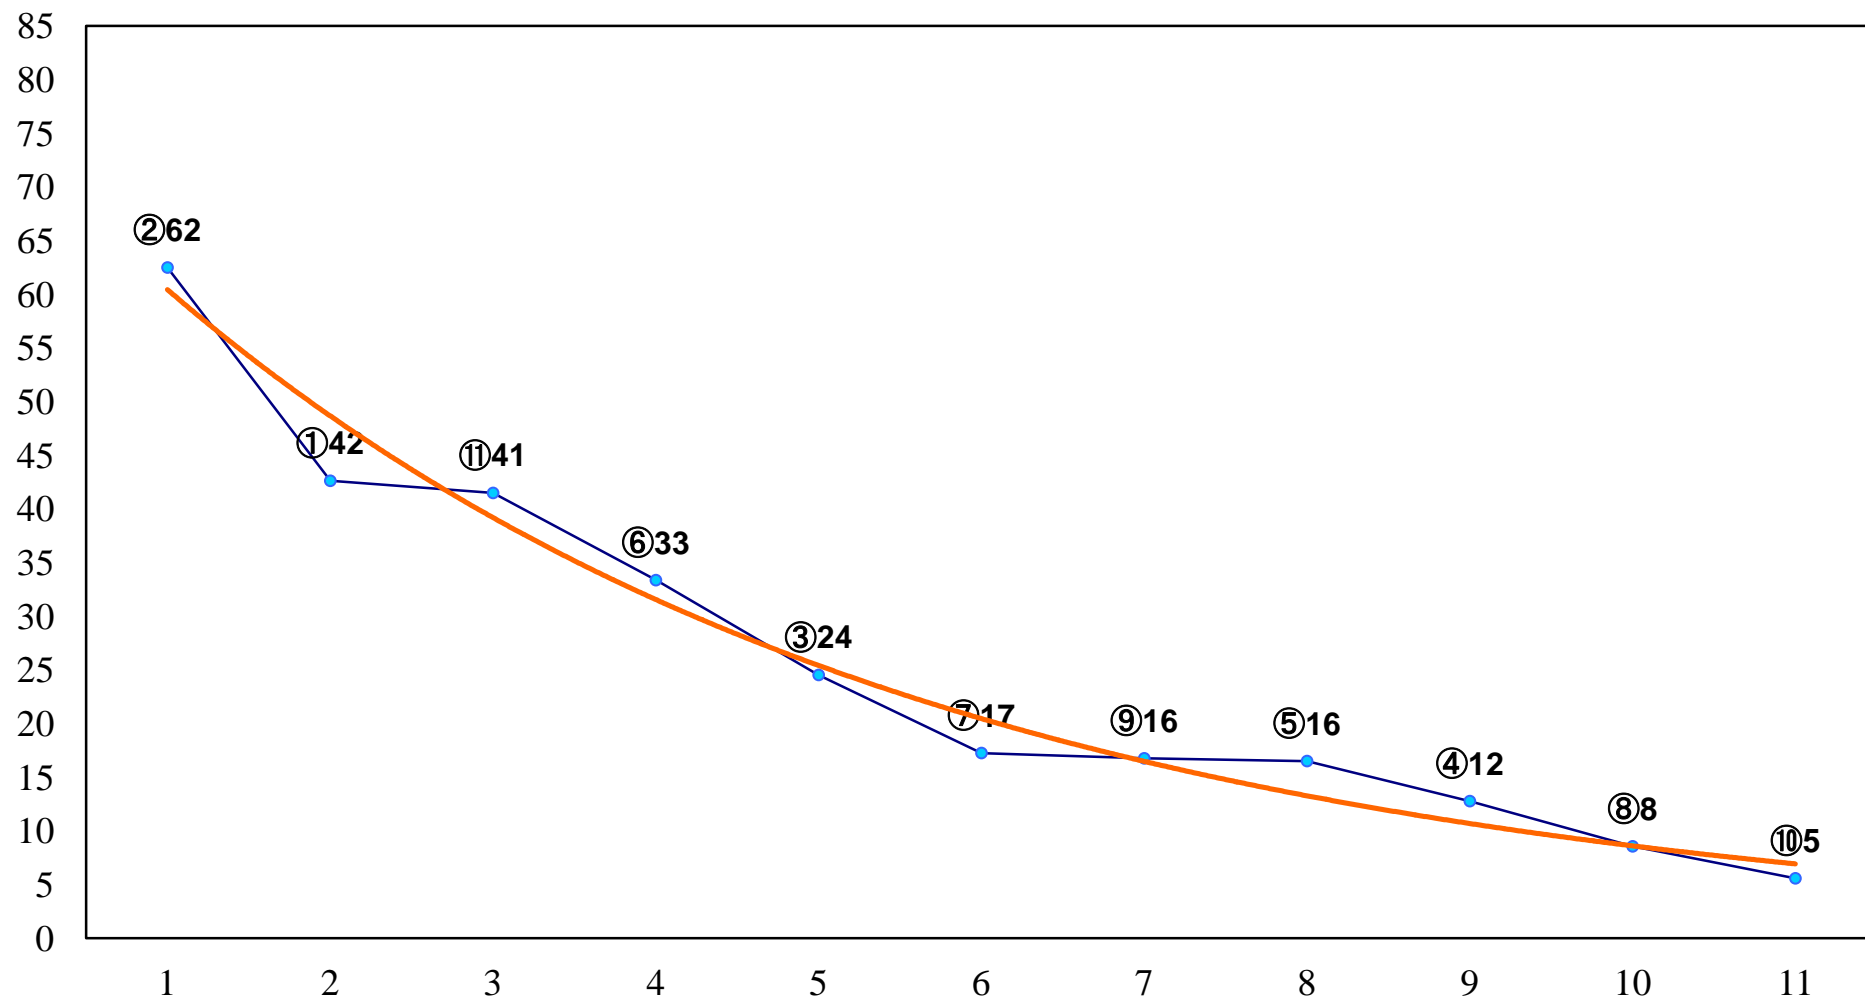

2017年04月26日(水) 浦和競馬 8R 14:45
さいたまの商店街でお買い物しま賞C2三 左1600m