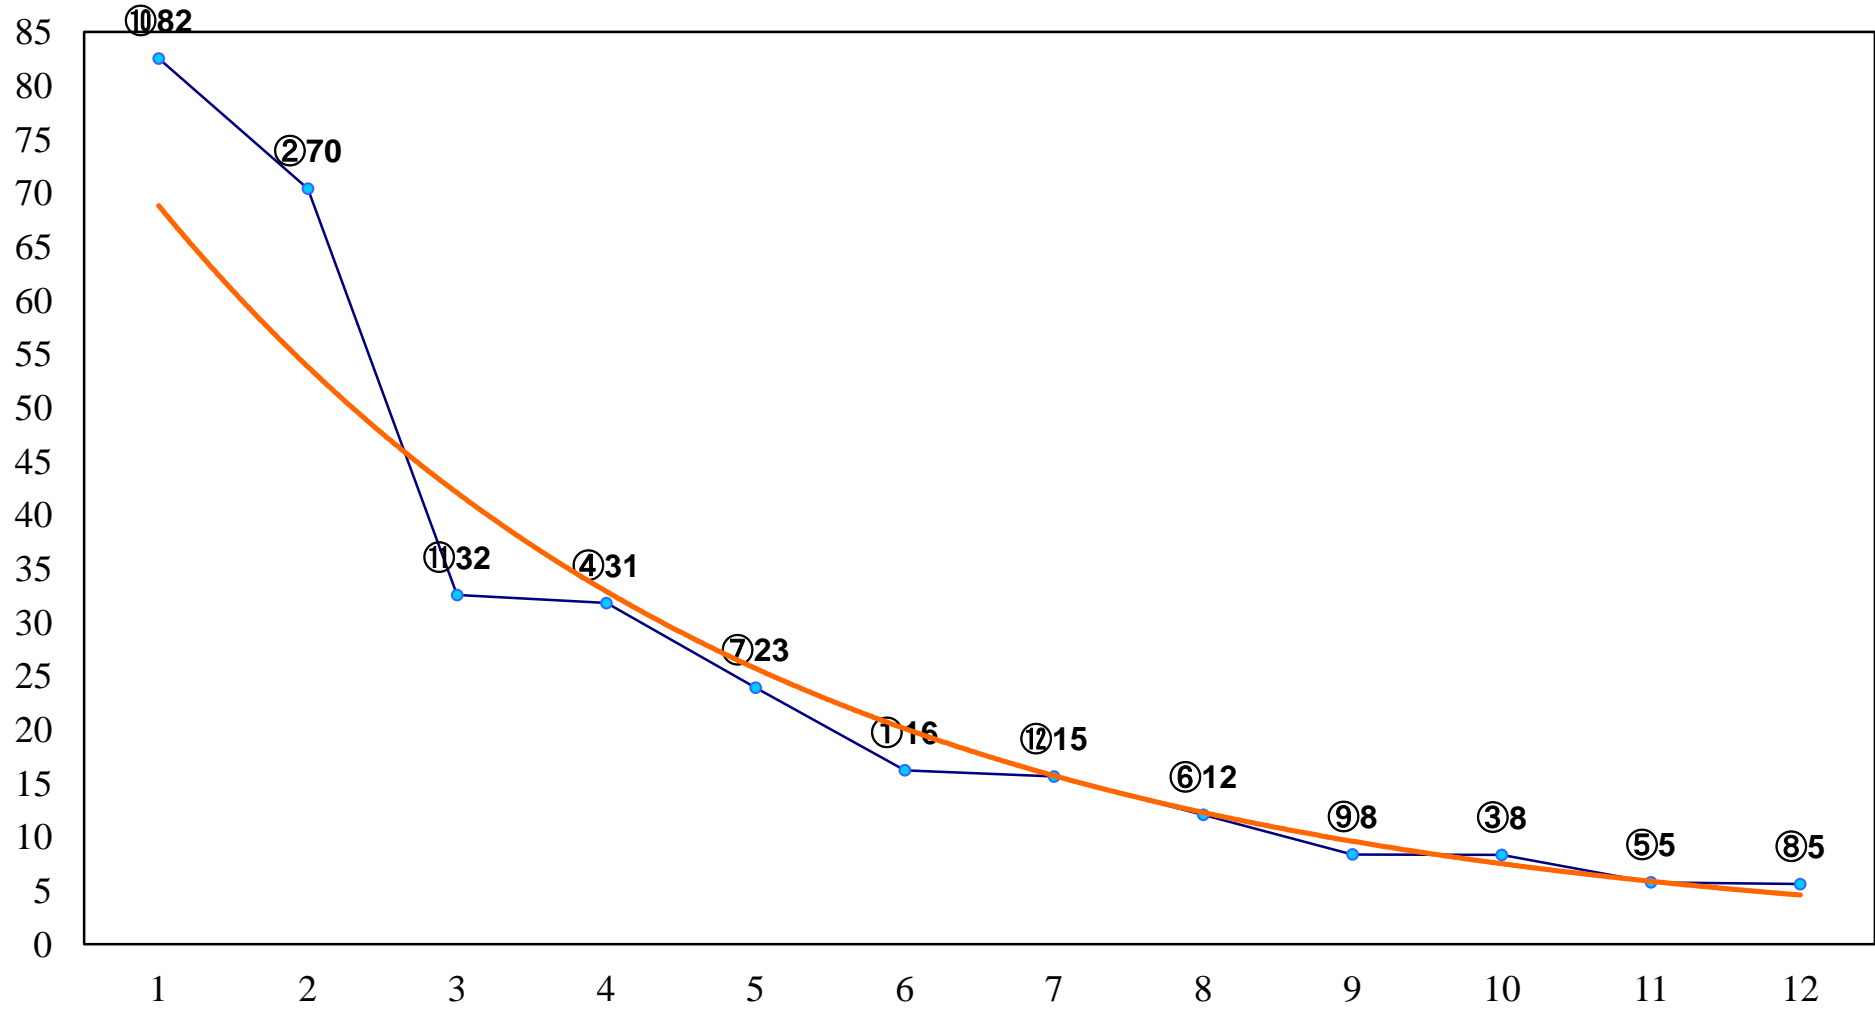

2017年04月26日(水) 浦和競馬 1R 11:00
3歳八 左1400m

2017年04月26日(水) 浦和競馬 2R 11:30
3歳七 左1400m

2017年04月26日(水) 浦和競馬 3R 12:00
3歳六 左1400m

2017年04月26日(水) 浦和競馬 4R 12:30
C3七八九 左1400m

2017年04月26日(水) 浦和競馬 5R 13:00
C3七八九 左1400m

2017年04月26日(水) 浦和競馬 6R 13:35
C3七八九 左1400m