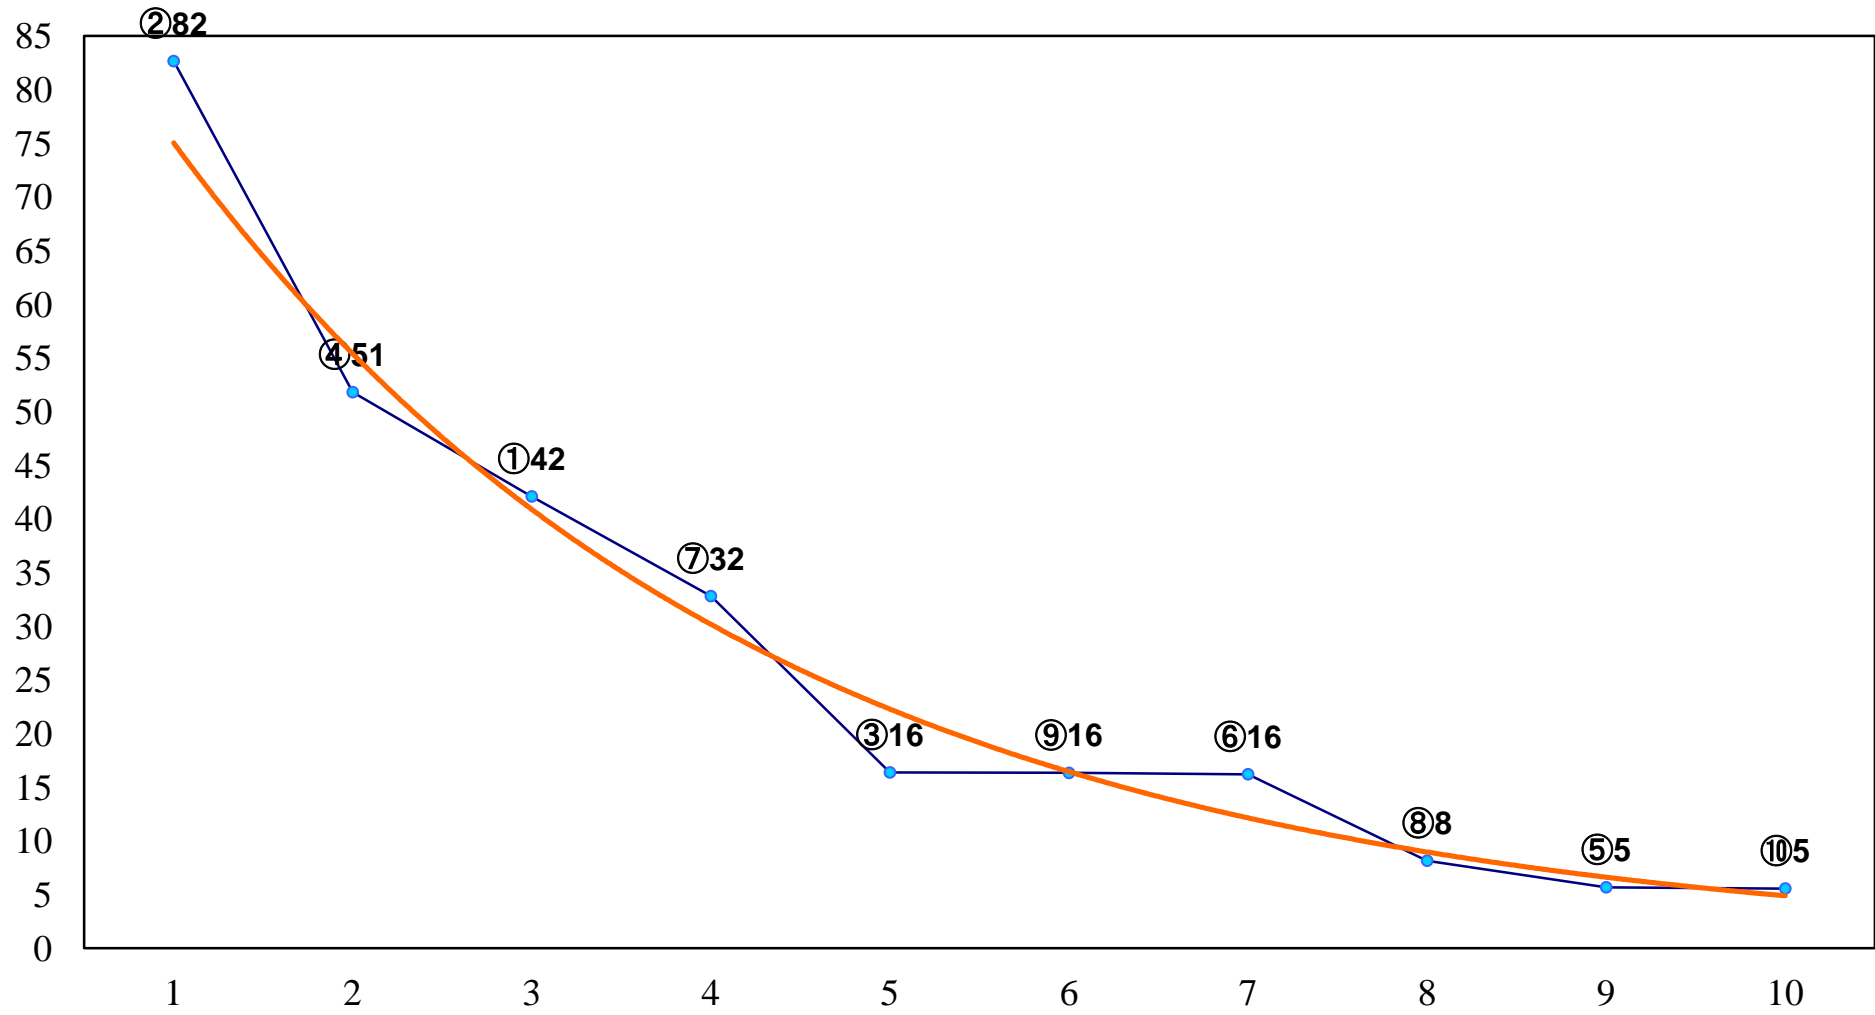

2017年04月27日(木) 浦和競馬 8R 14:50
C2九十 左1500m