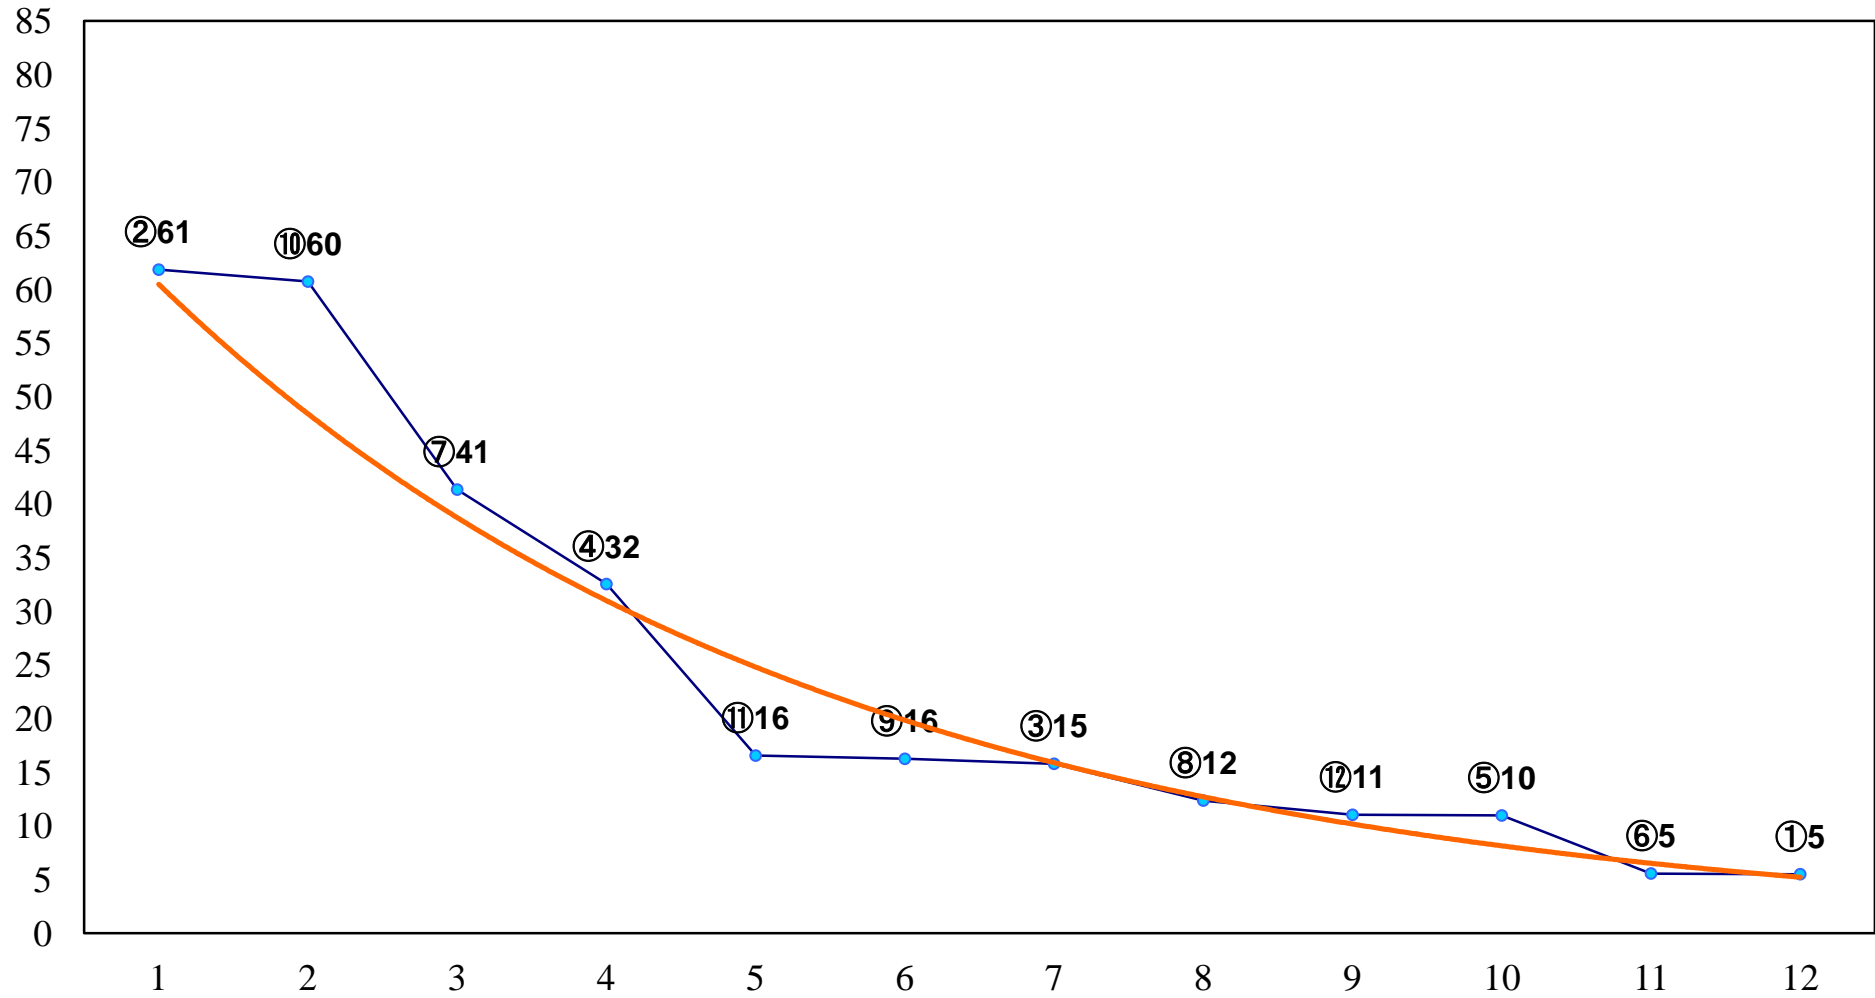

2017年04月27日(木) 浦和競馬 1R 11:00
3歳九 左1400m

2017年04月27日(木) 浦和競馬 2R 11:30
C3四五六 左1500m

2017年04月27日(木) 浦和競馬 3R 12:00
C3四五六 左1400m

2017年04月27日(木) 浦和競馬 4R 12:30

C3四五六 左1500m

2017年04月27日(木) 浦和競馬 5R 13:05
C2選抜馬 左800m