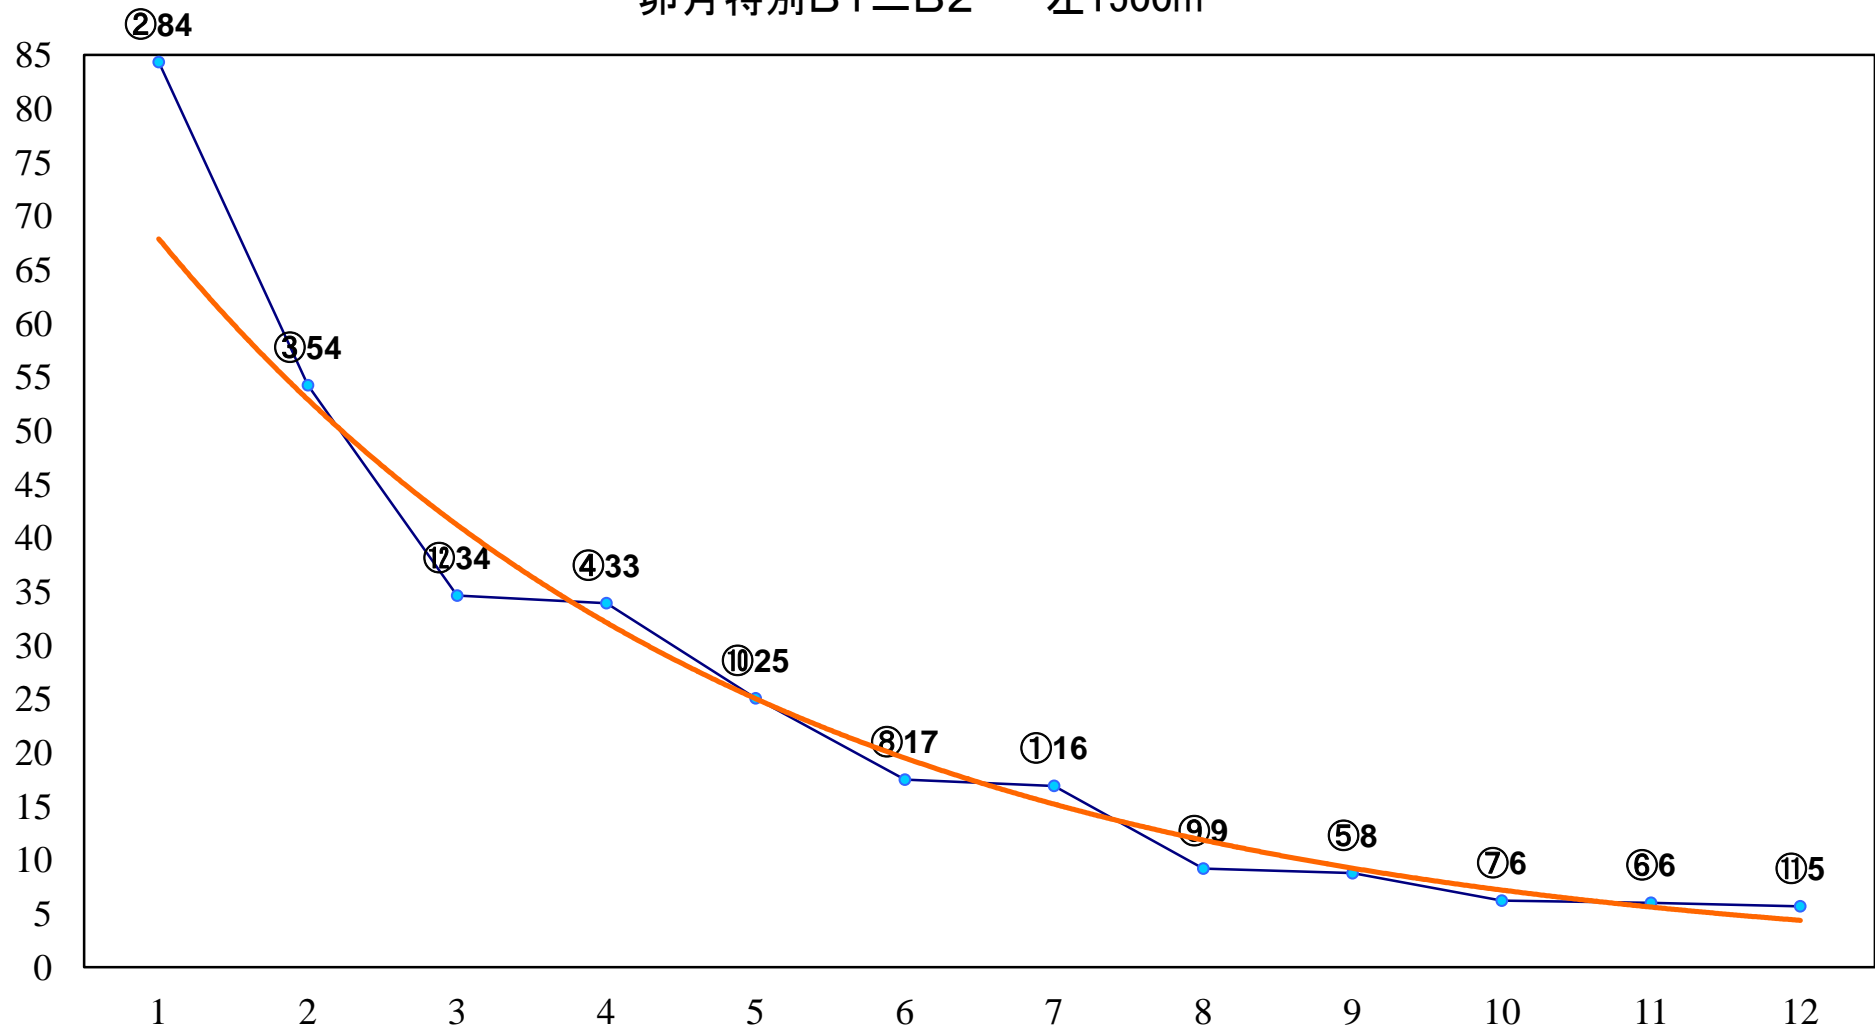

2017年04月27日(木) 浦和競馬 11R 16:35
卯月特別B1二B2一 左1500m

2017年04月27日(木) 浦和競馬 12R 17:10
春陽特別C1二 左1400m