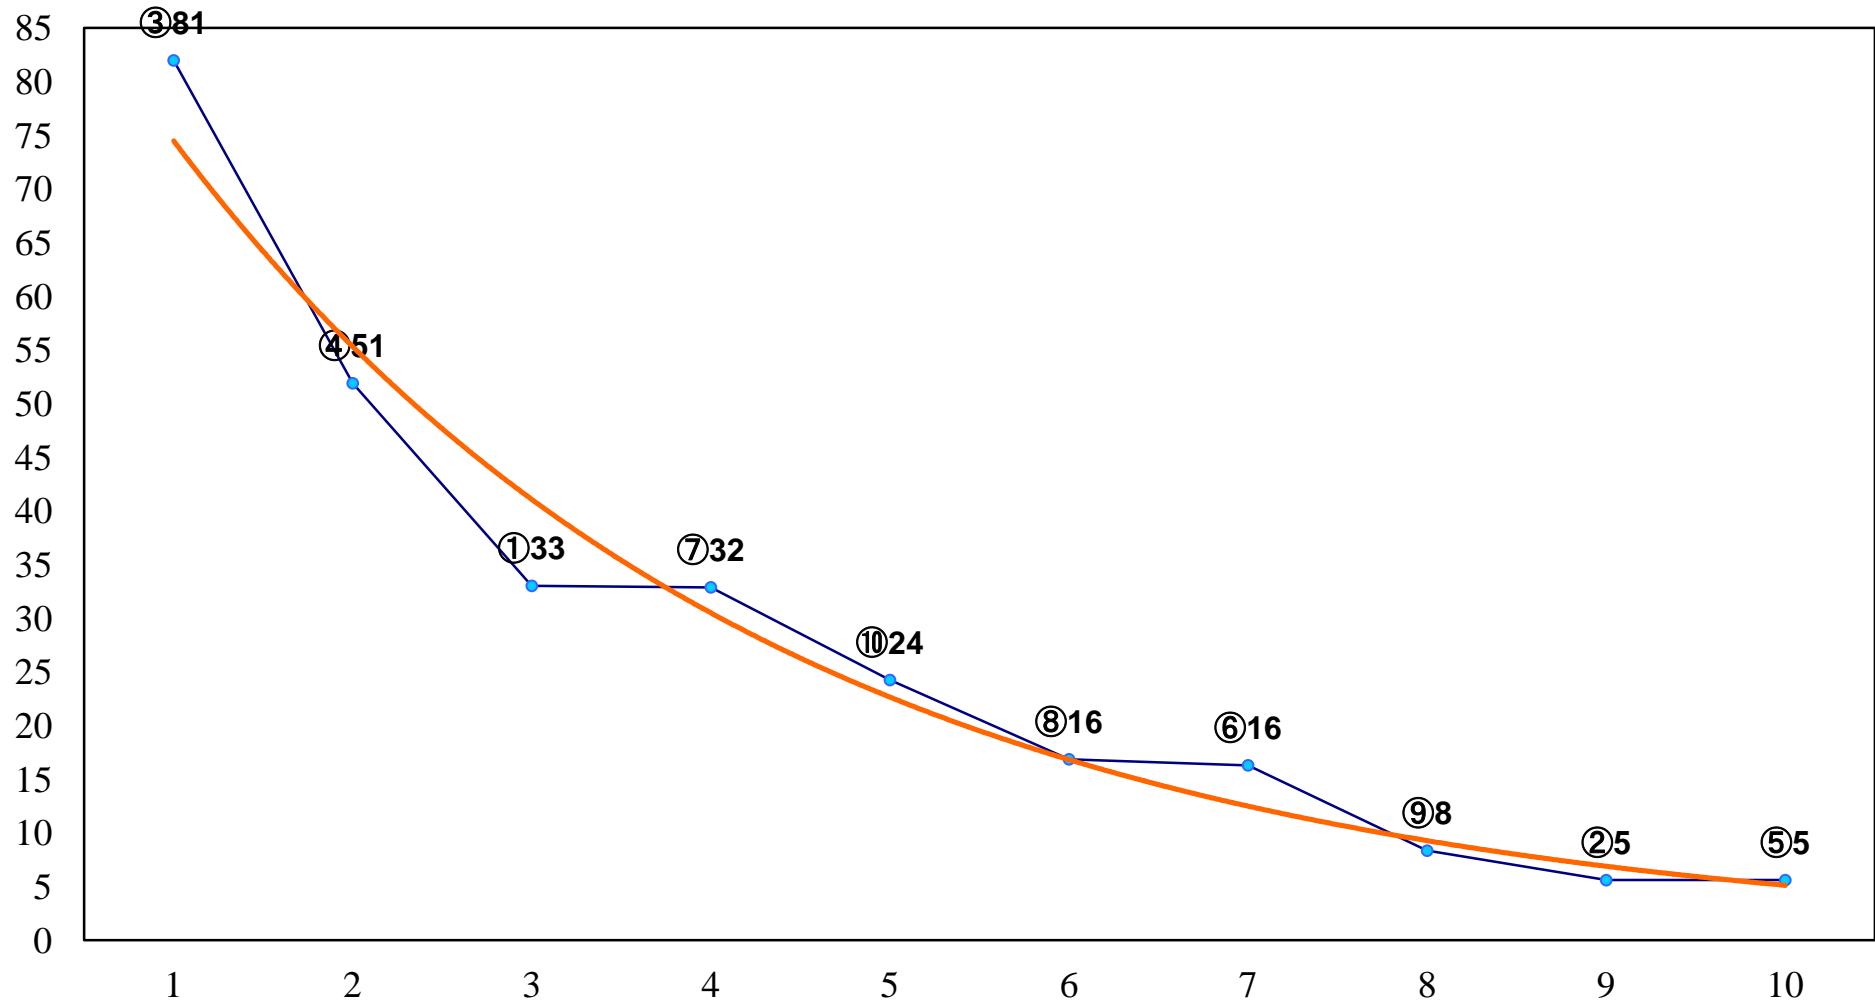

2017年04月27日(木) 浦和競馬 1R 11:00
3歳九 左1400m

2017年04月27日(木) 浦和競馬 2R 11:30
C3四五六 左1500m

2017年04月27日(木) 浦和競馬 3R 12:00
C3四五六 左1400m

2017年04月27日(木) 浦和競馬 4R 12:30

C3四五六 左1500m

2017年04月27日(木) 浦和競馬 5R 13:05
C2選抜馬 左800m