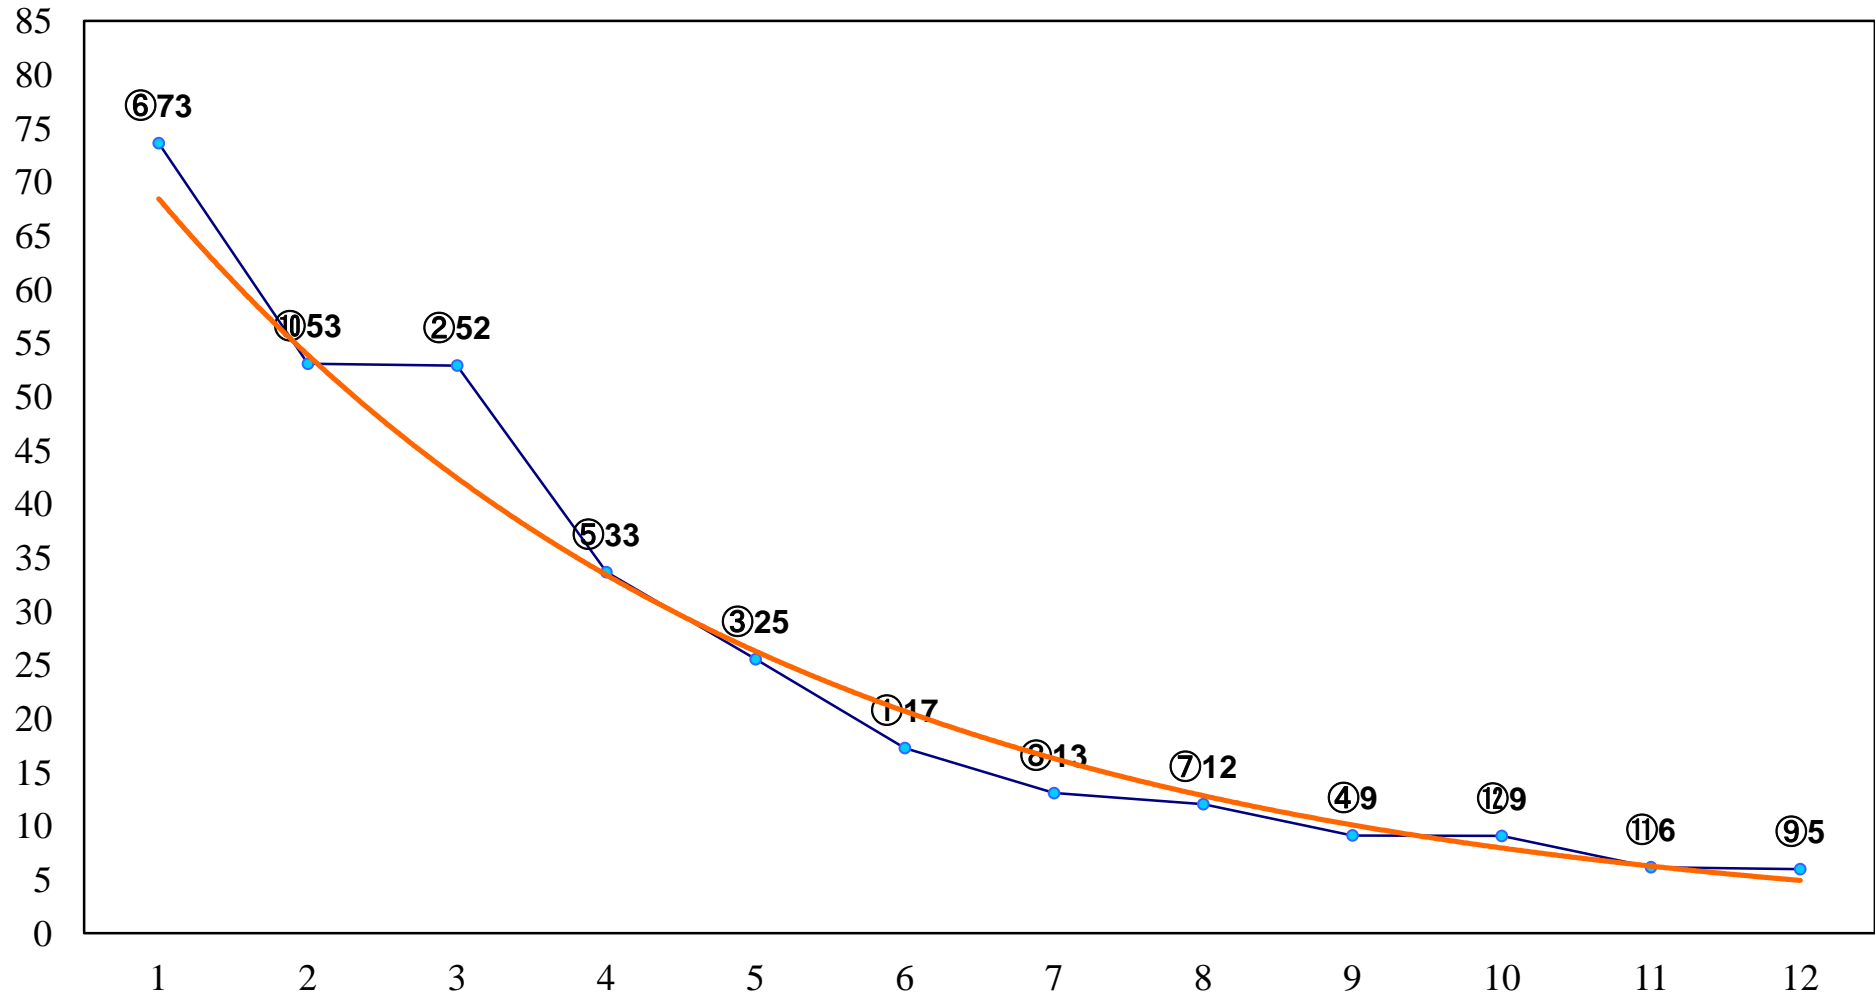

2017年04月27日(木) 浦和競馬 11R 16:35
卯月特別B1二B2一 左1500m

2017年04月27日(木) 浦和競馬 12R 17:10
春陽特別C1二 左1400m