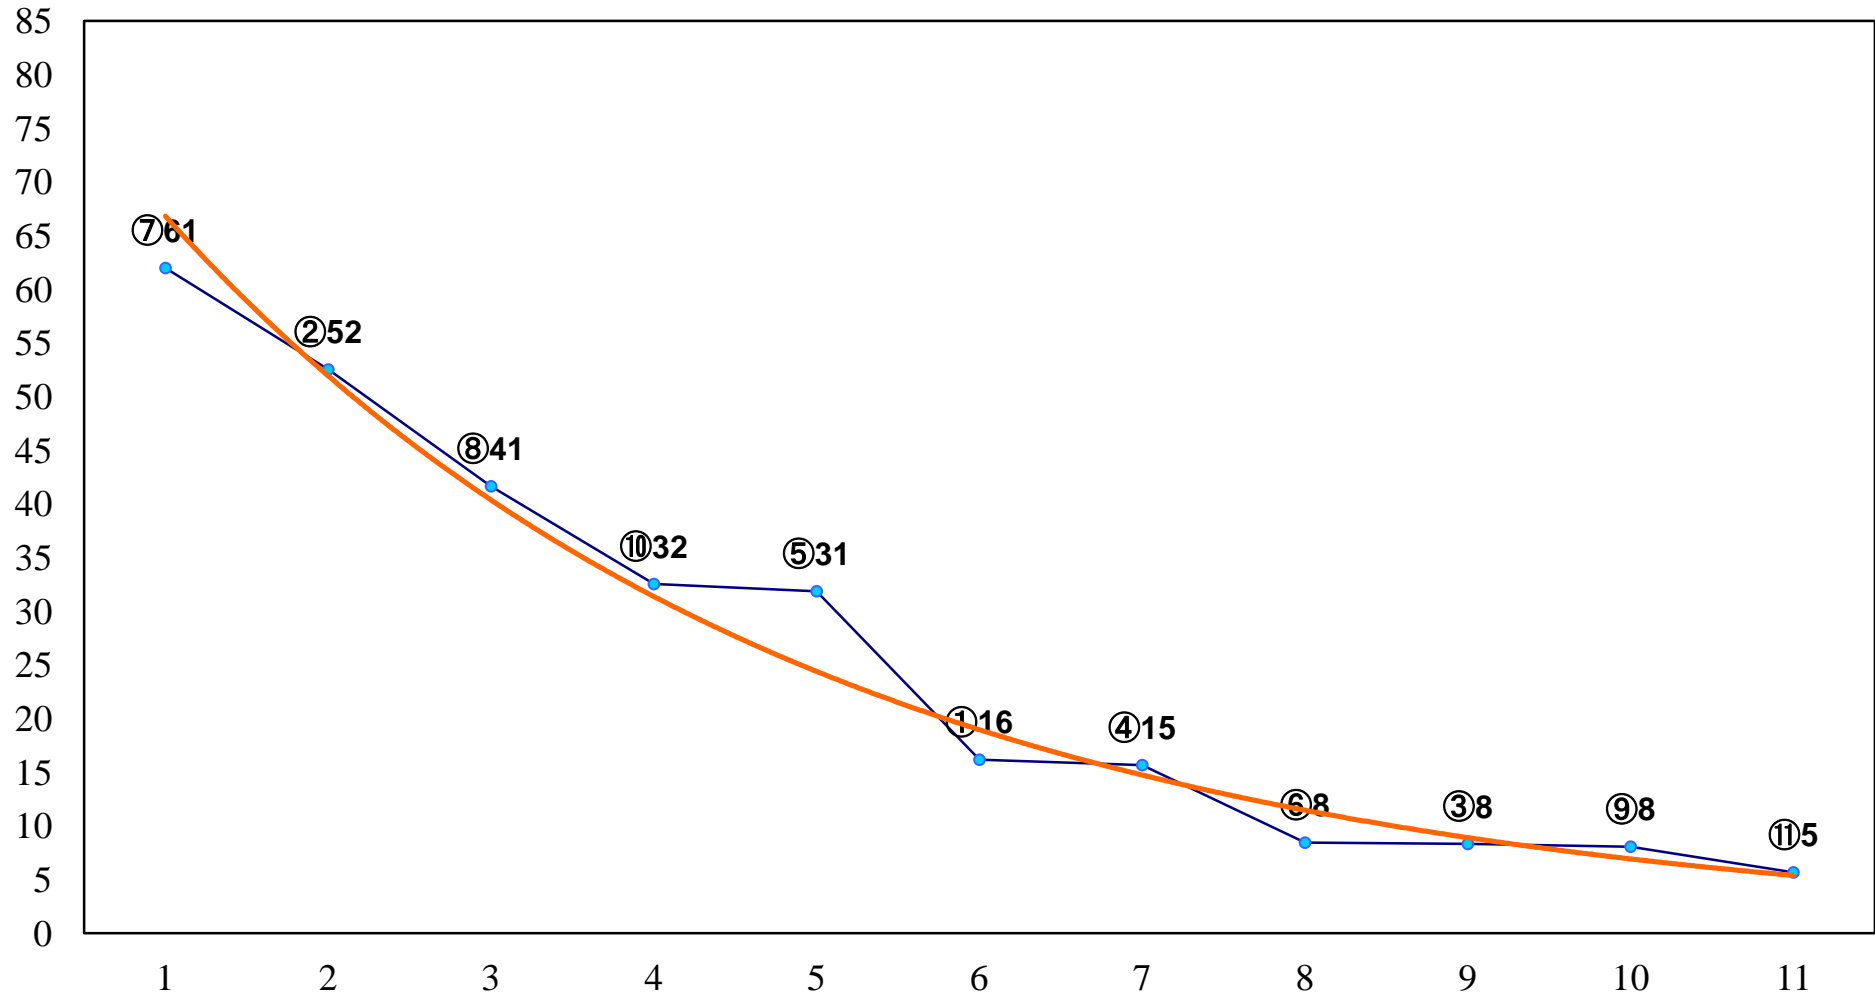

2017年04月27日(木) 浦和競馬 7R 14:15
C2九十 左1400m