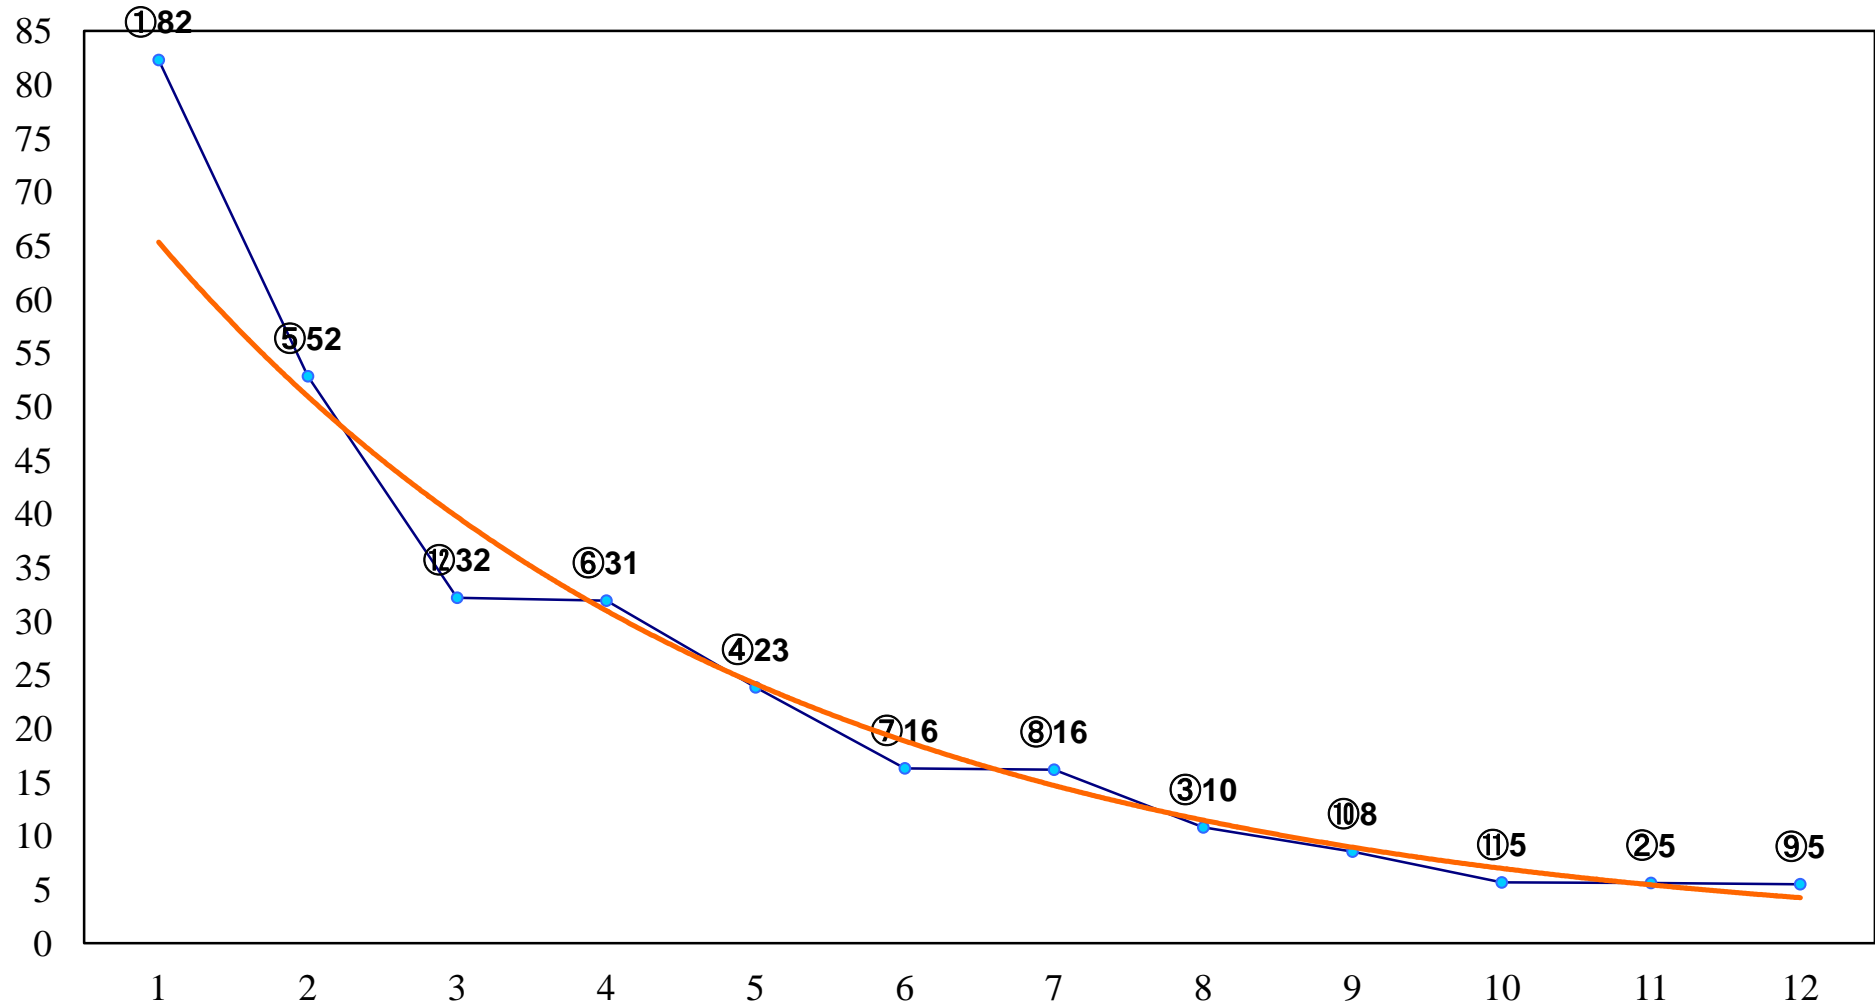

2017年04月27日(木) 浦和競馬 1R 11:00
3歳九 左1400m

2017年04月27日(木) 浦和競馬 2R 11:30
C3四五六 左1500m

2017年04月27日(木) 浦和競馬 3R 12:00
C3四五六 左1400m

2017年04月27日(木) 浦和競馬 4R 12:30

C3四五六 左1500m

2017年04月27日(木) 浦和競馬 5R 13:05
C2選抜馬 左800m