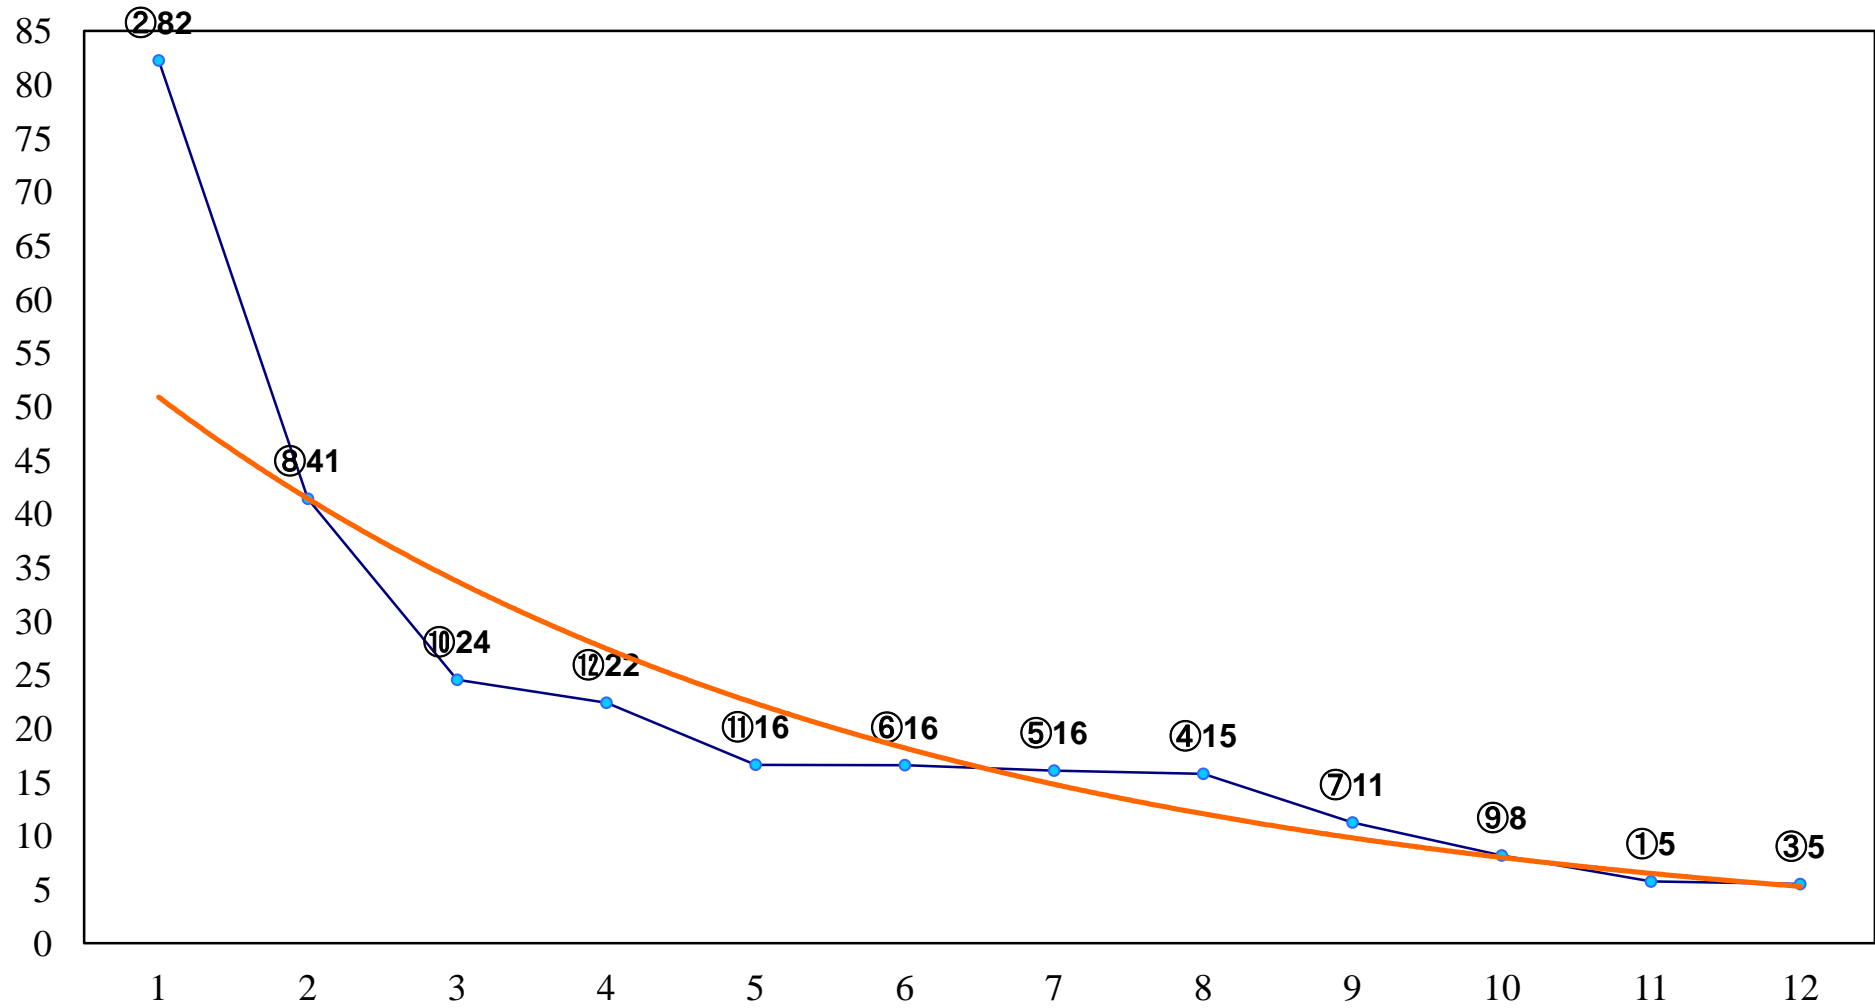

2017年04月27日(木) 浦和競馬 1R 11:00
3歳九 左1400m

2017年04月27日(木) 浦和競馬 2R 11:30
C3四五六 左1500m

2017年04月27日(木) 浦和競馬 3R 12:00
C3四五六 左1400m

2017年04月27日(木) 浦和競馬 4R 12:30

C3四五六 左1500m

2017年04月27日(木) 浦和競馬 5R 13:05
C2選抜馬 左800m