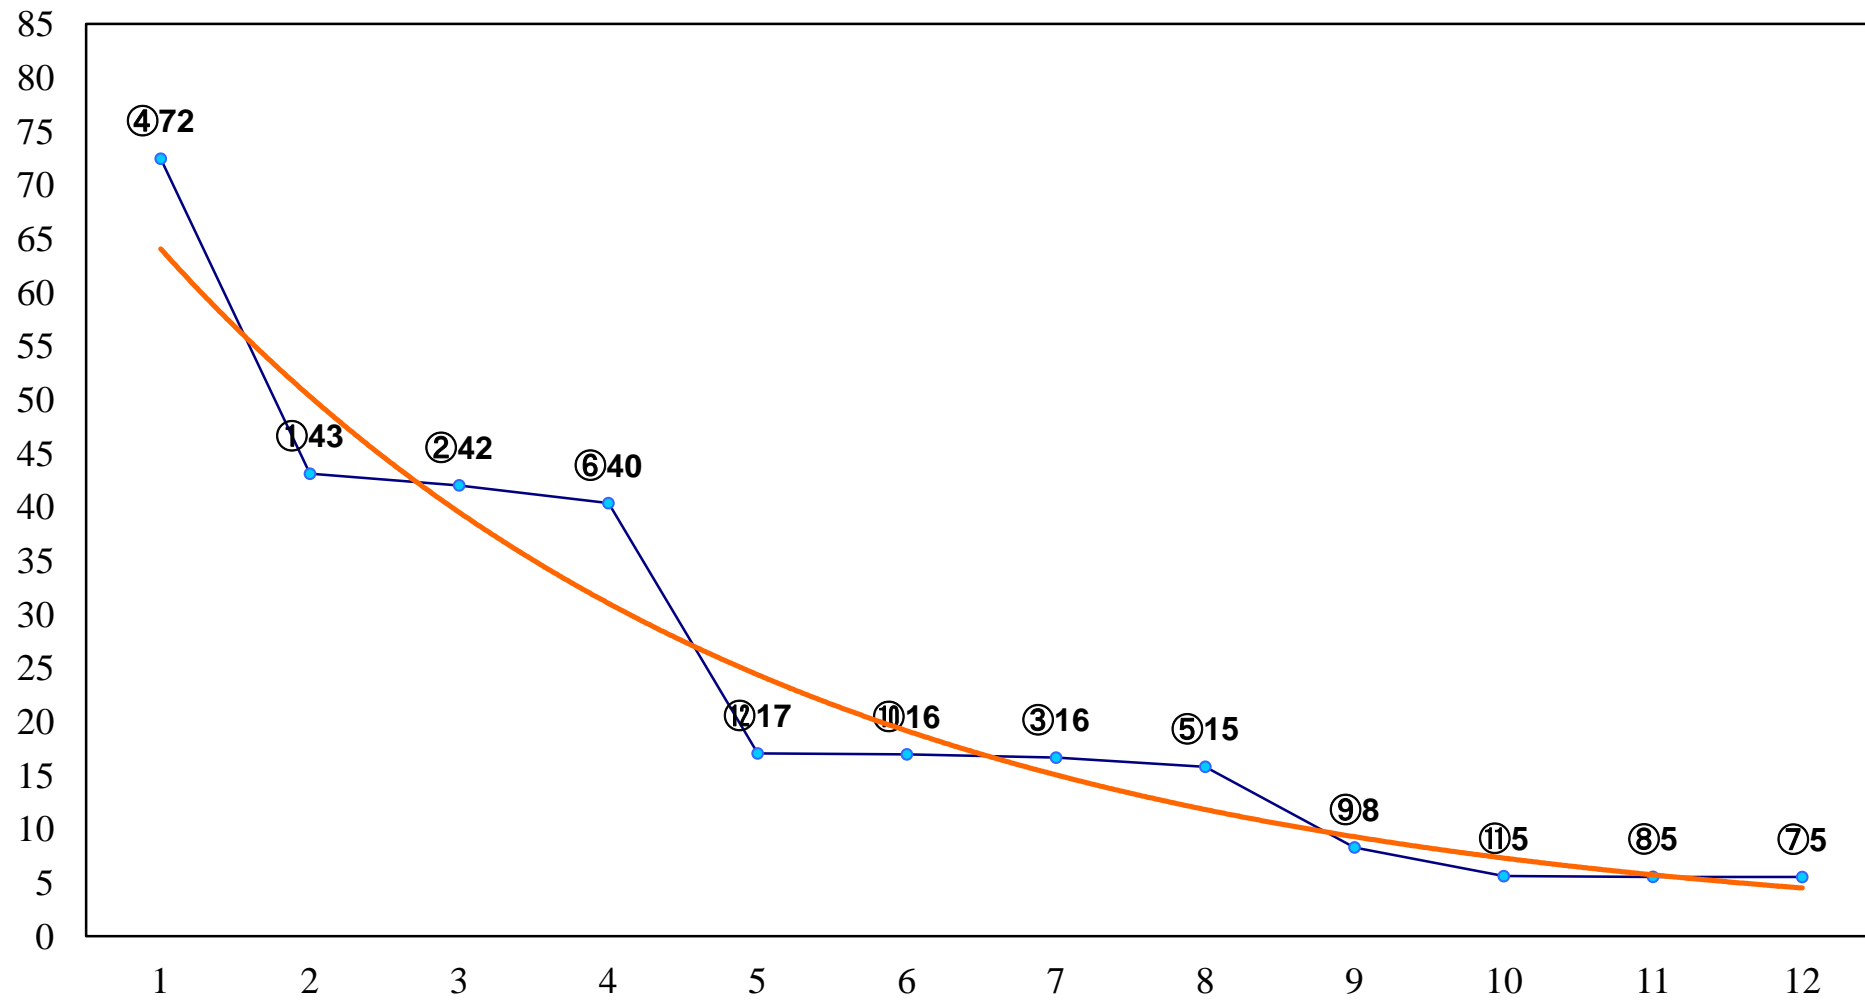

2017年04月27日(木) 浦和競馬 6R 13:40
J交 ツインメイト特別3歳選抜馬 左1400m