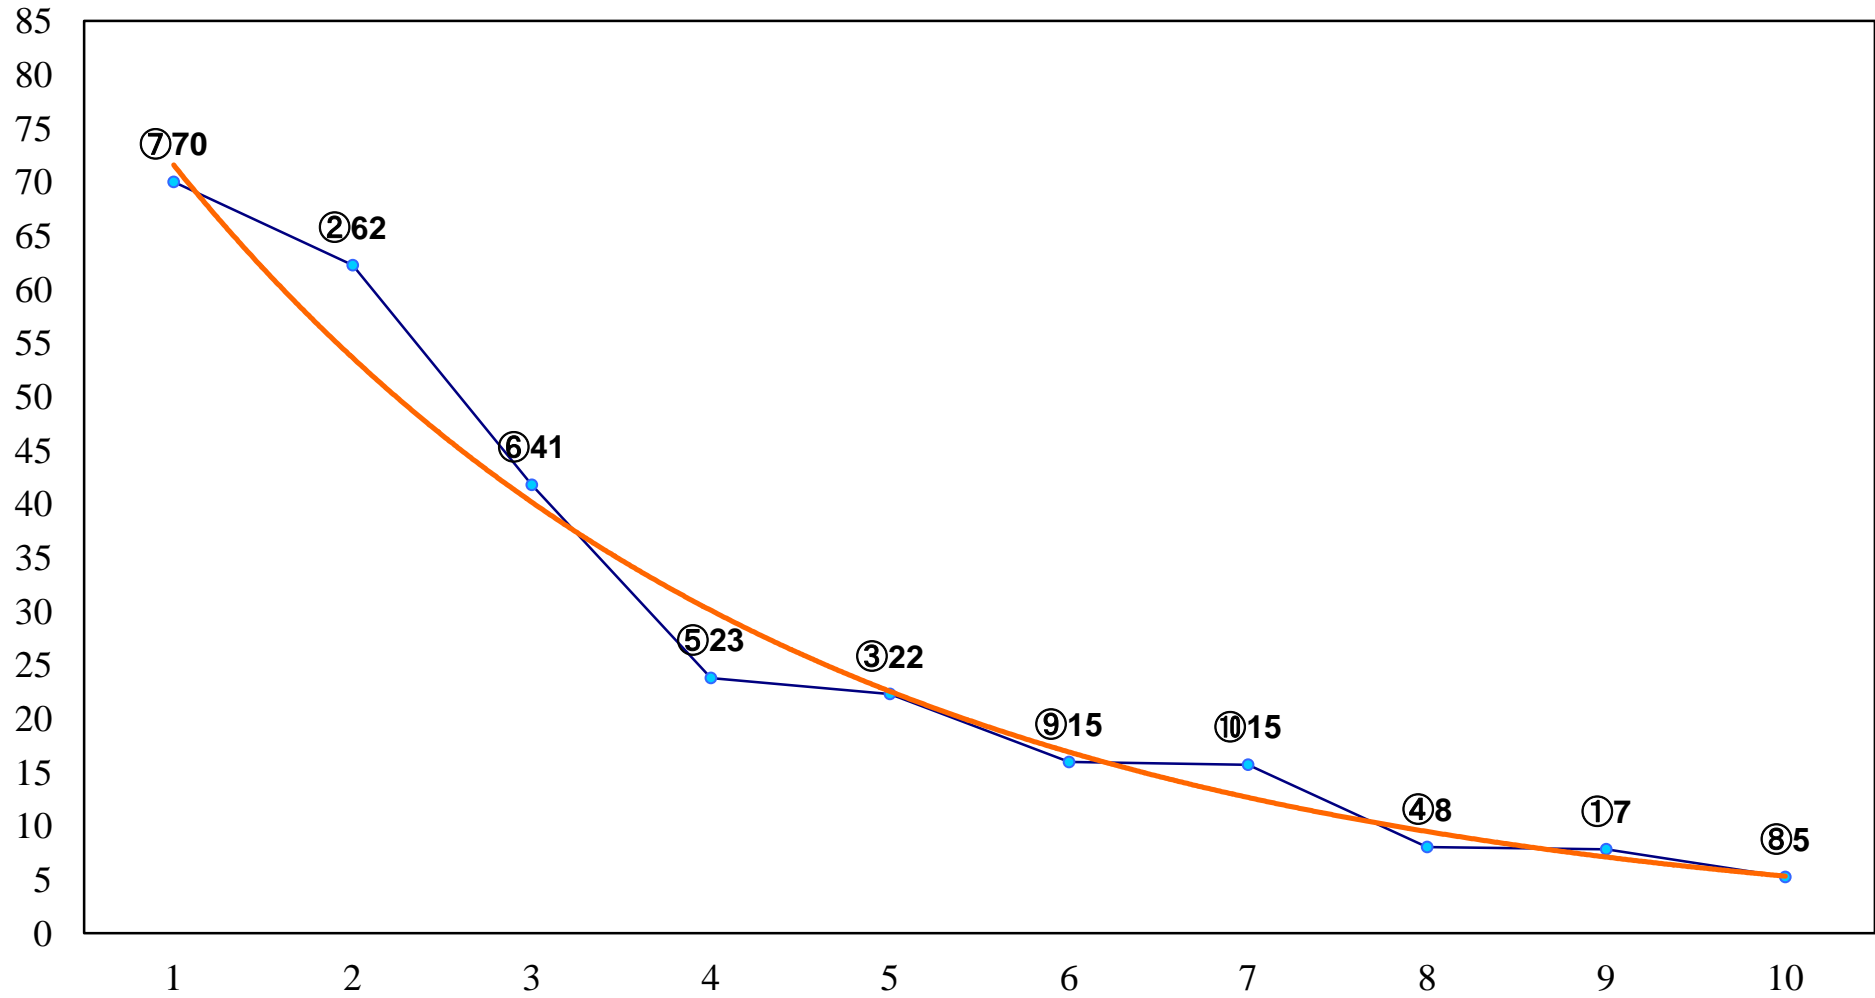

2017年04月27日(木) 浦和競馬 1R 11:00
3歳九 左1400m

2017年04月27日(木) 浦和競馬 2R 11:30
C3四五六 左1500m

2017年04月27日(木) 浦和競馬 3R 12:00
C3四五六 左1400m

2017年04月27日(木) 浦和競馬 4R 12:30

C3四五六 左1500m

2017年04月27日(木) 浦和競馬 5R 13:05
C2選抜馬 左800m