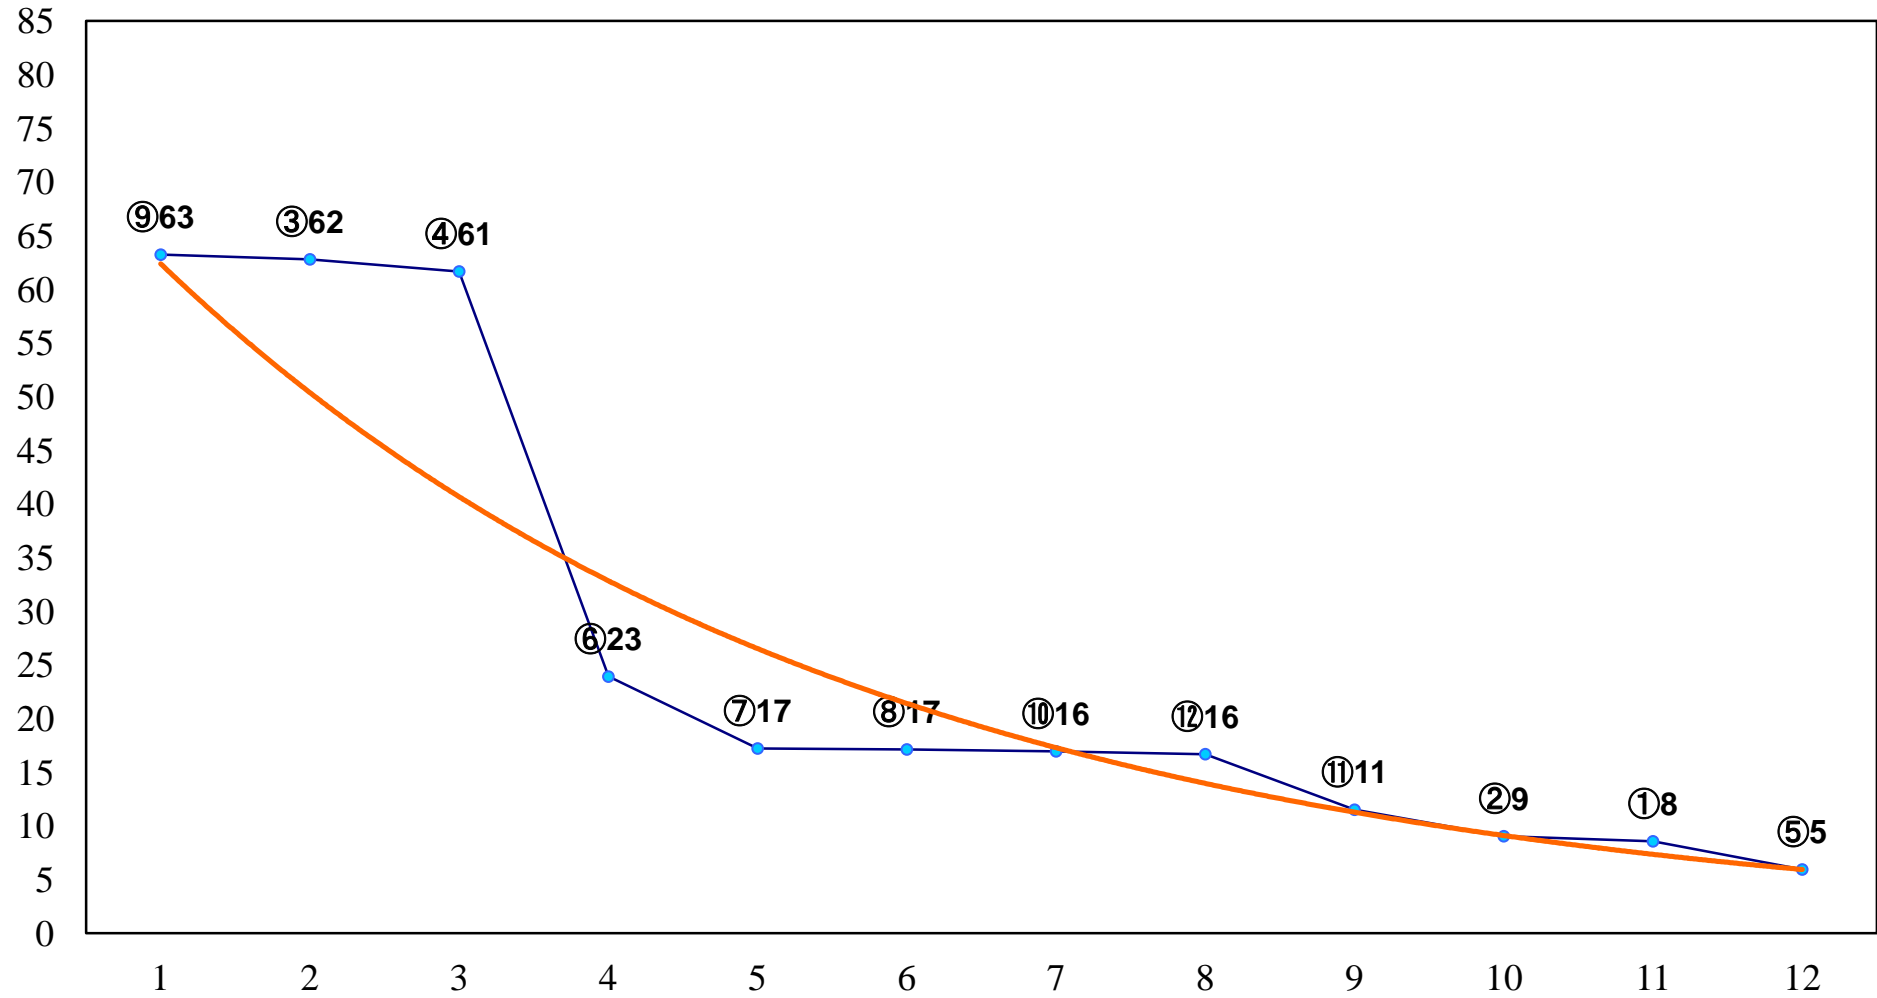

2017年04月27日(木) 浦和競馬 9R 15:25
第8回世界盆栽大会開催記念C1五 左1400m