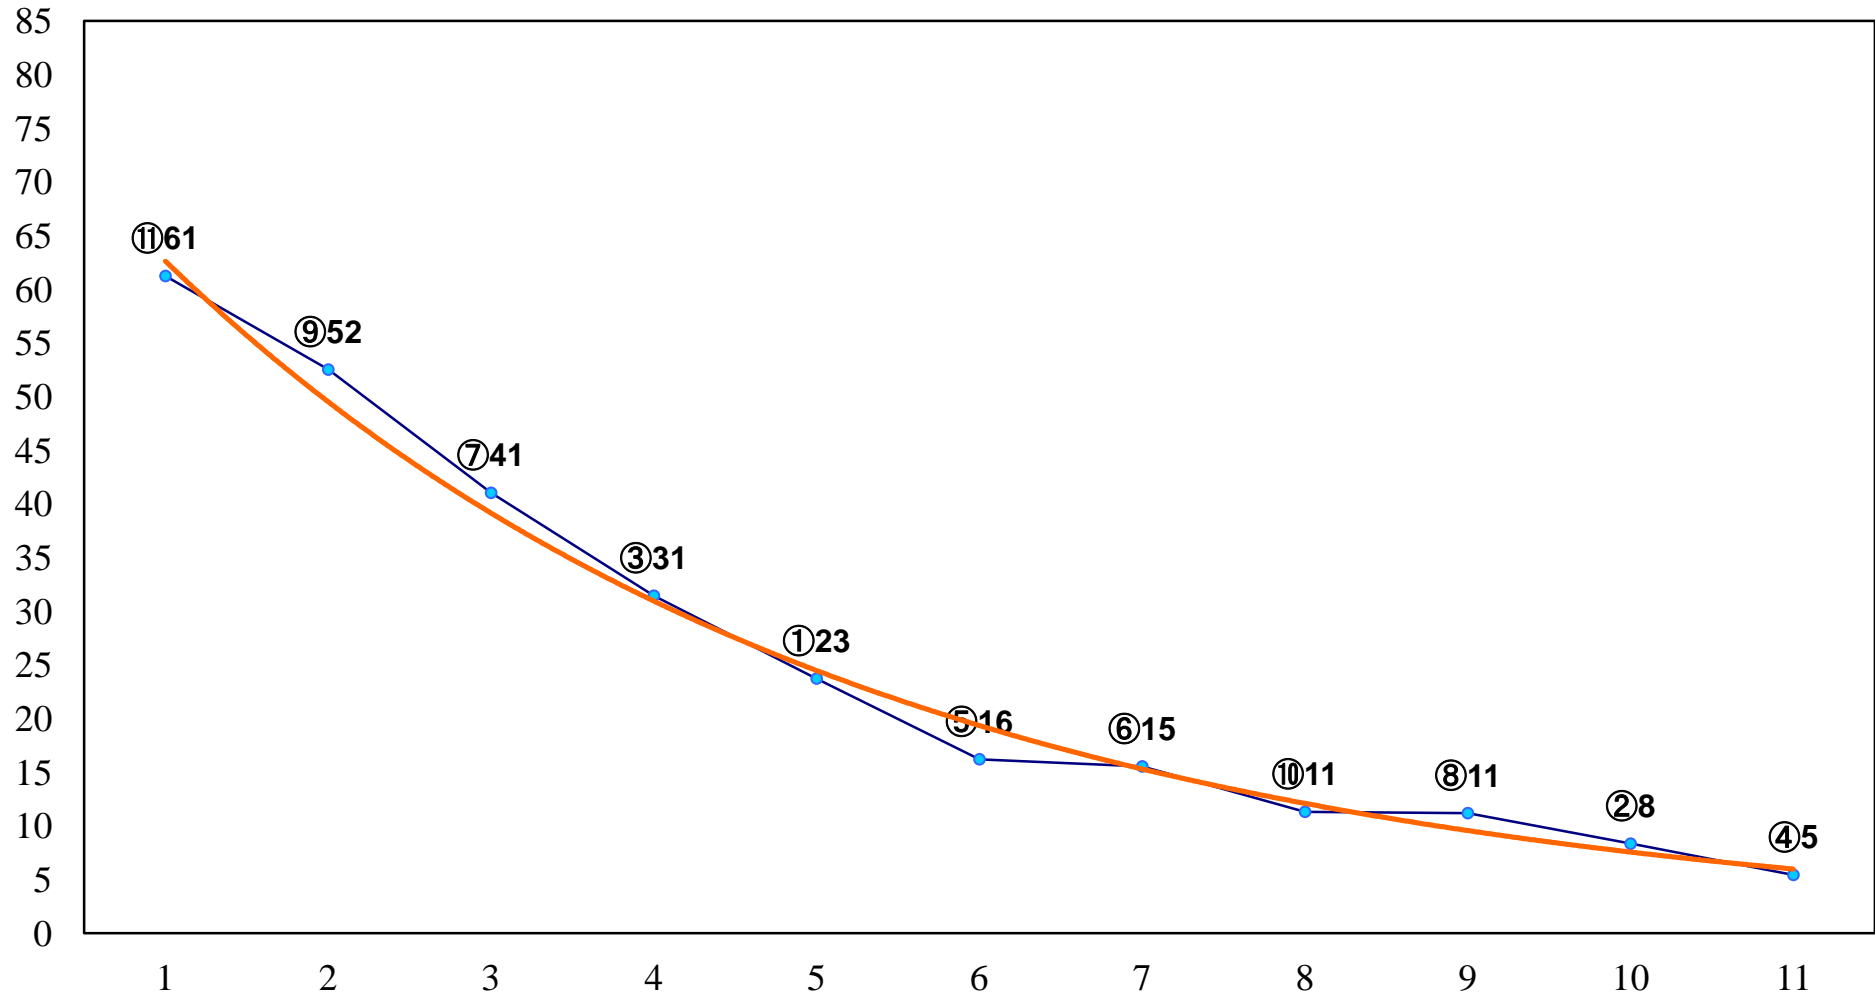

2017年04月28日(金) 浦和競馬 1R 11:00
ドリームチャレンジ2歳新馬 左800m

2017年04月28日(金) 浦和競馬 2R 11:30
3歳11 左1300m

2017年04月28日(金) 浦和競馬 3R 12:00
3歳十 左1400m

2017年04月28日(金) 浦和競馬 4R 12:30
C3二 三 左1500m

2017年04月28日(金) 浦和競馬 5R 13:05
C3二 三 左1400m