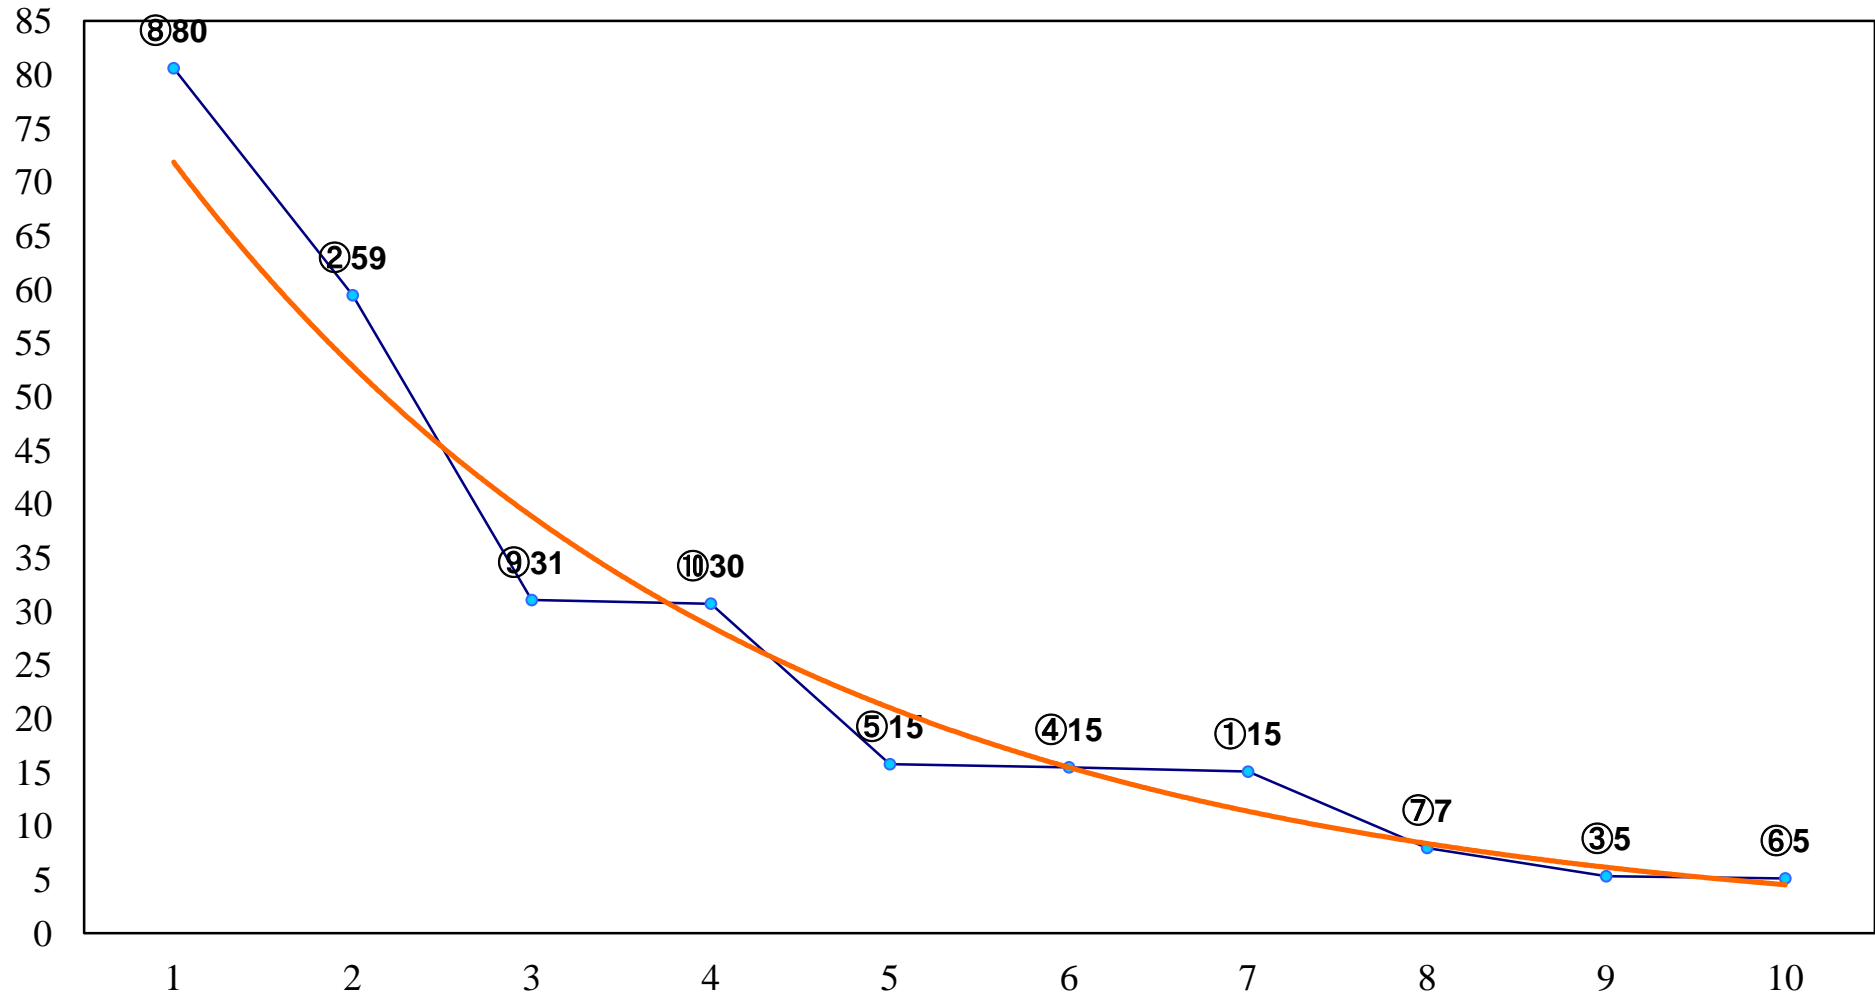

2017年04月28日(金) 浦和競馬 1R 11:00
ドリームチャレンジ2歳新馬 左800m

2017年04月28日(金) 浦和競馬 2R 11:30
3歳11 左1300m

2017年04月28日(金) 浦和競馬 3R 12:00
3歳十 左1400m

2017年04月28日(金) 浦和競馬 4R 12:30
C3二 三 左1500m

2017年04月28日(金) 浦和競馬 5R 13:05
C3二 三 左1400m