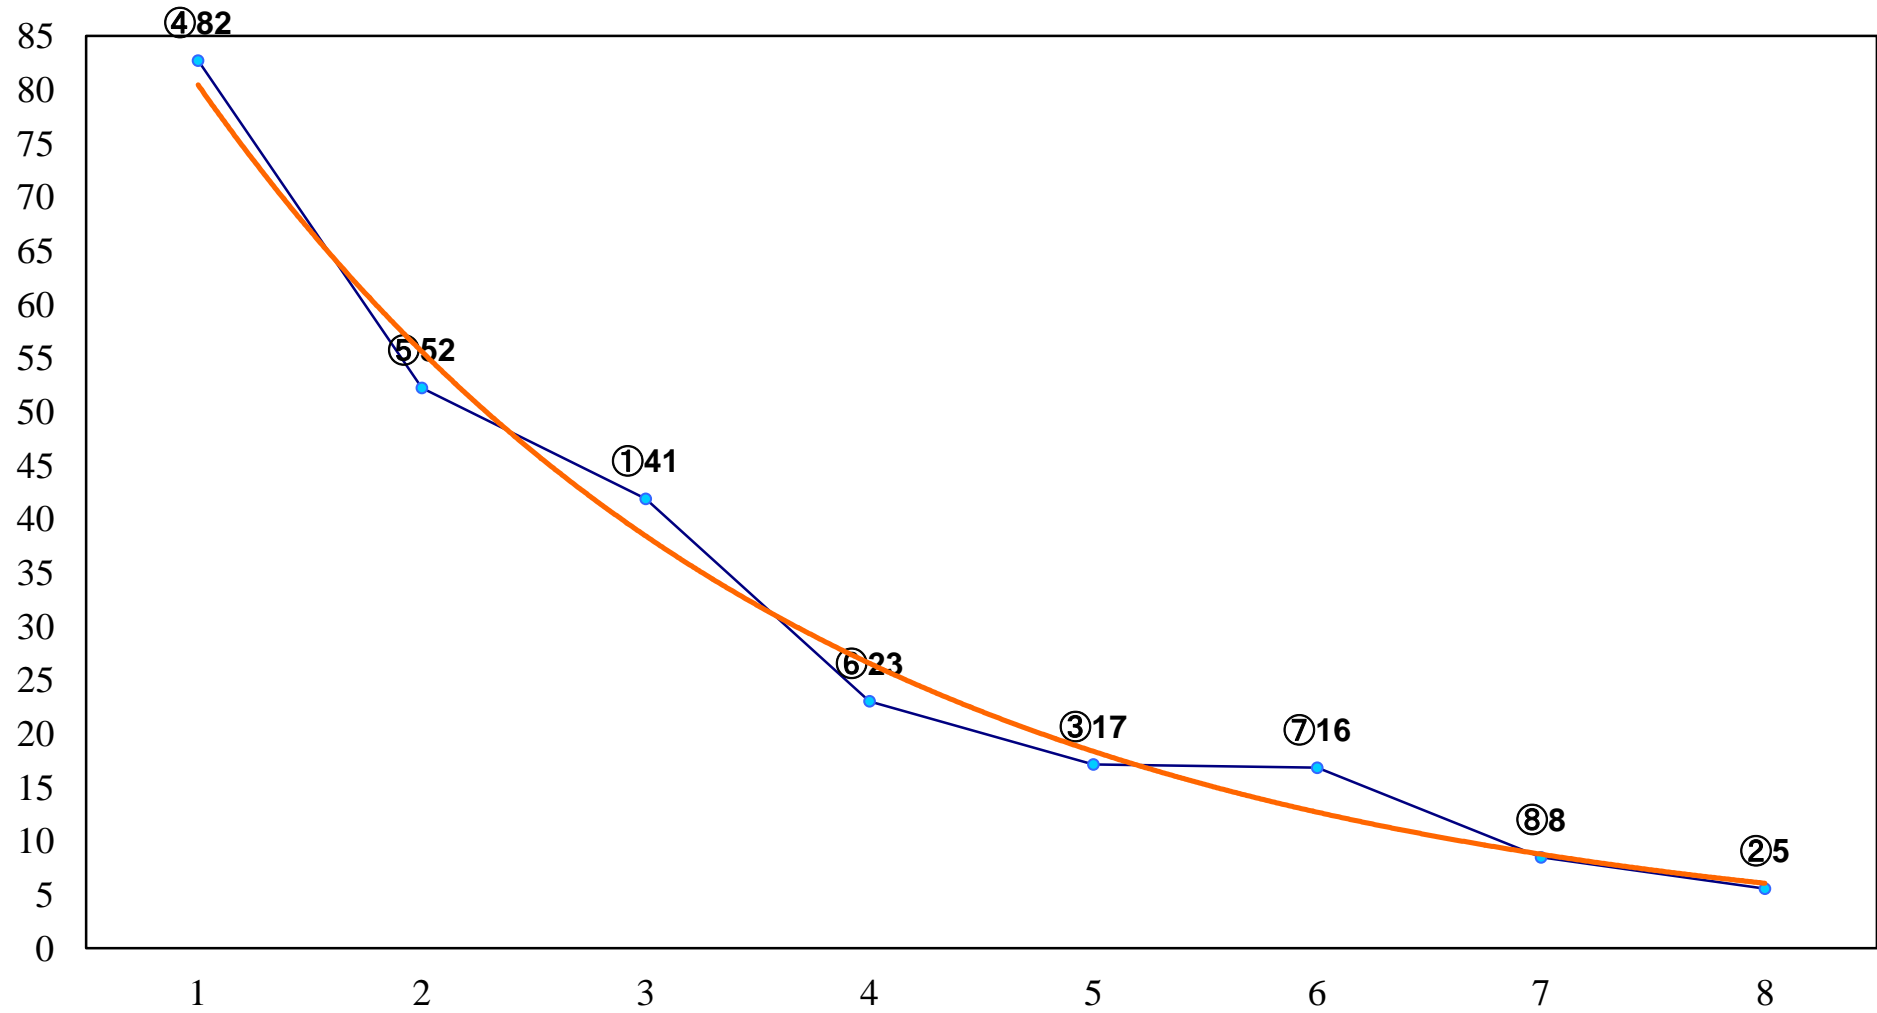

2017年04月28日(金) 浦和競馬 7R 14:15
帰省時はさいたま推奨土産品C2十三C3一 左1500m