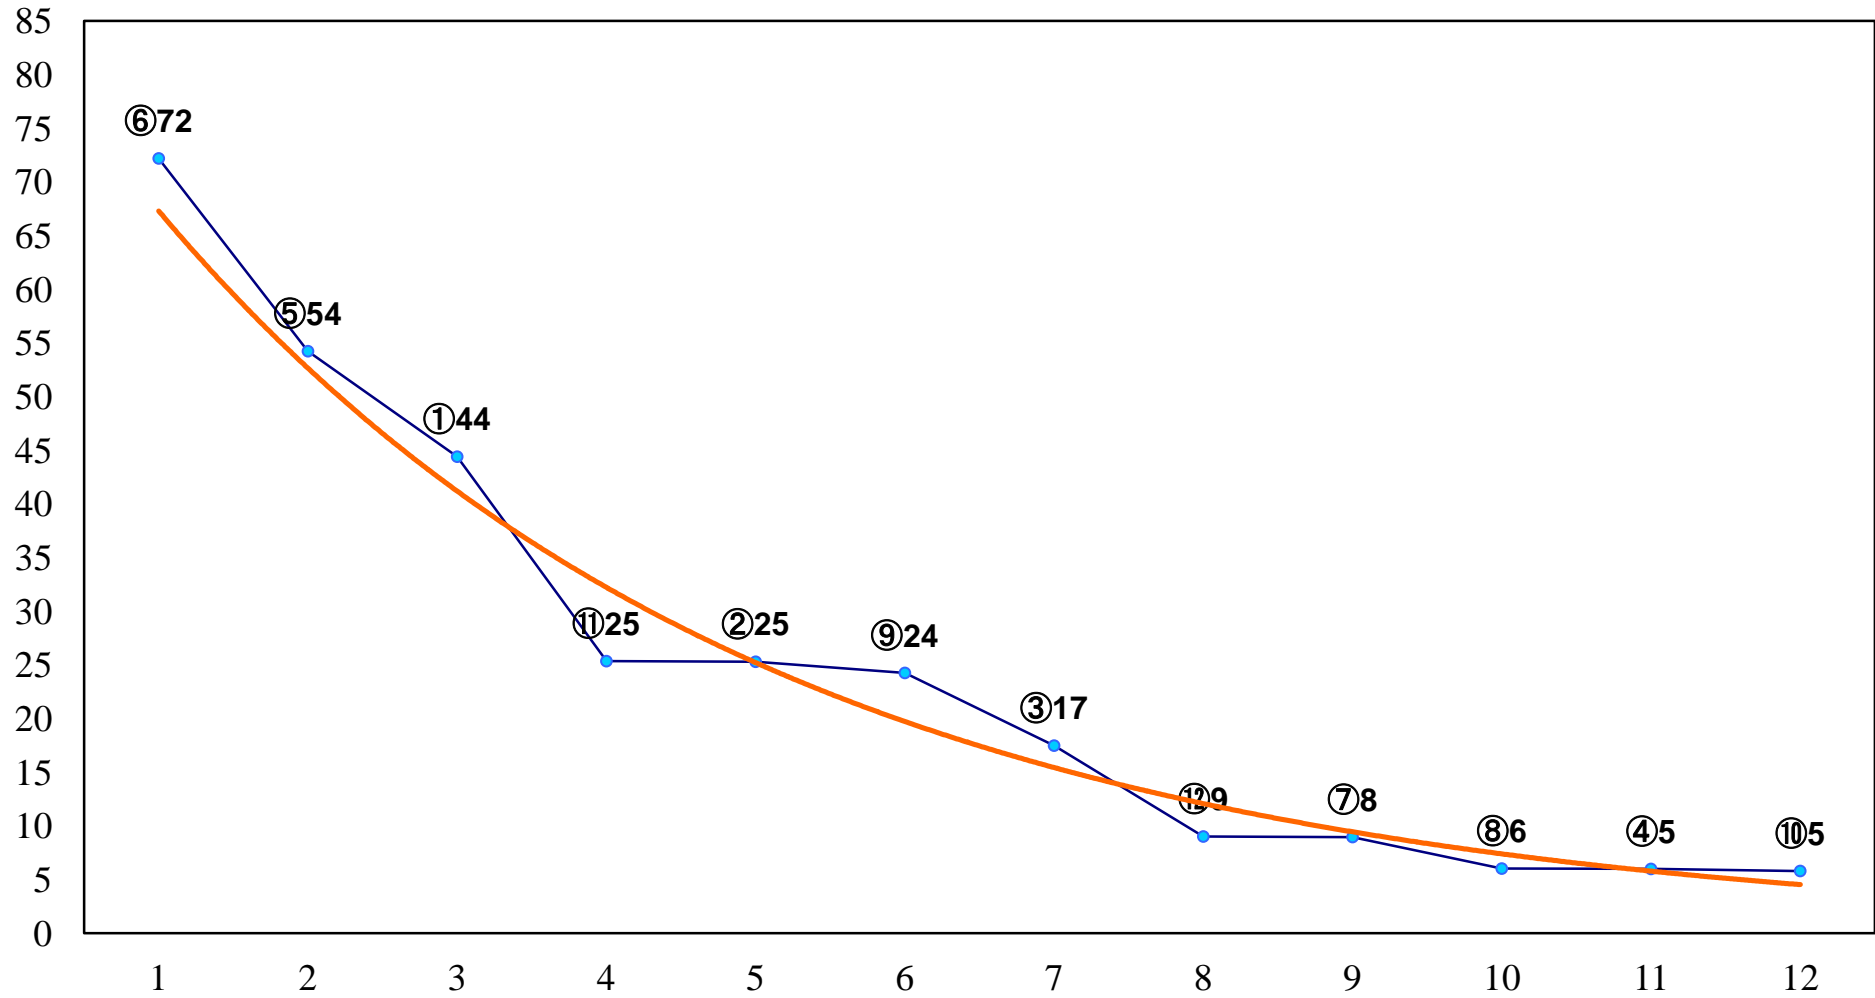

2017年04月28日(金) 浦和競馬 11R 16:35
山吹特別B2二 左1400m

2017年04月28日(金) 浦和競馬 12R 17:10
晩春特別B3四C1一 左1600m