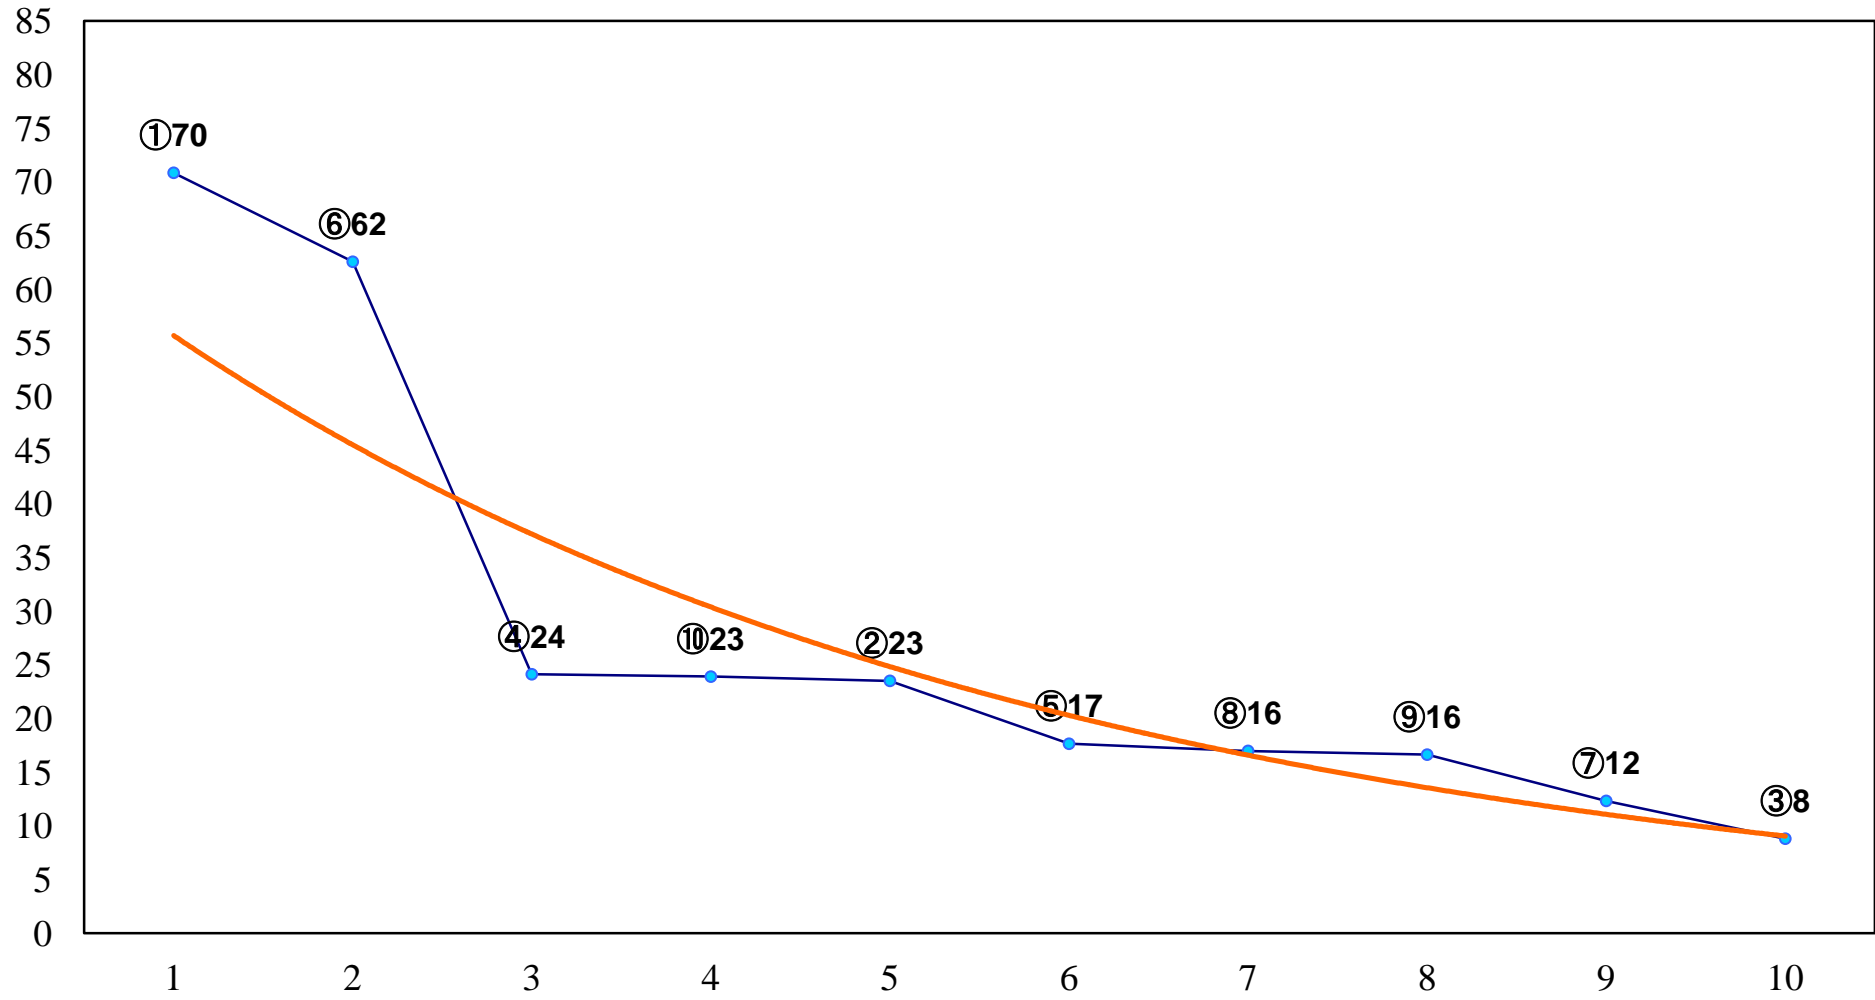

2017年04月28日(金) 浦和競馬 1R 11:00
ドリームチャレンジ2歳新馬 左800m

2017年04月28日(金) 浦和競馬 2R 11:30
3歳11 左1300m

2017年04月28日(金) 浦和競馬 3R 12:00
3歳十 左1400m

2017年04月28日(金) 浦和競馬 4R 12:30
C3二 三 左1500m

2017年04月28日(金) 浦和競馬 5R 13:05
C3二 三 左1400m