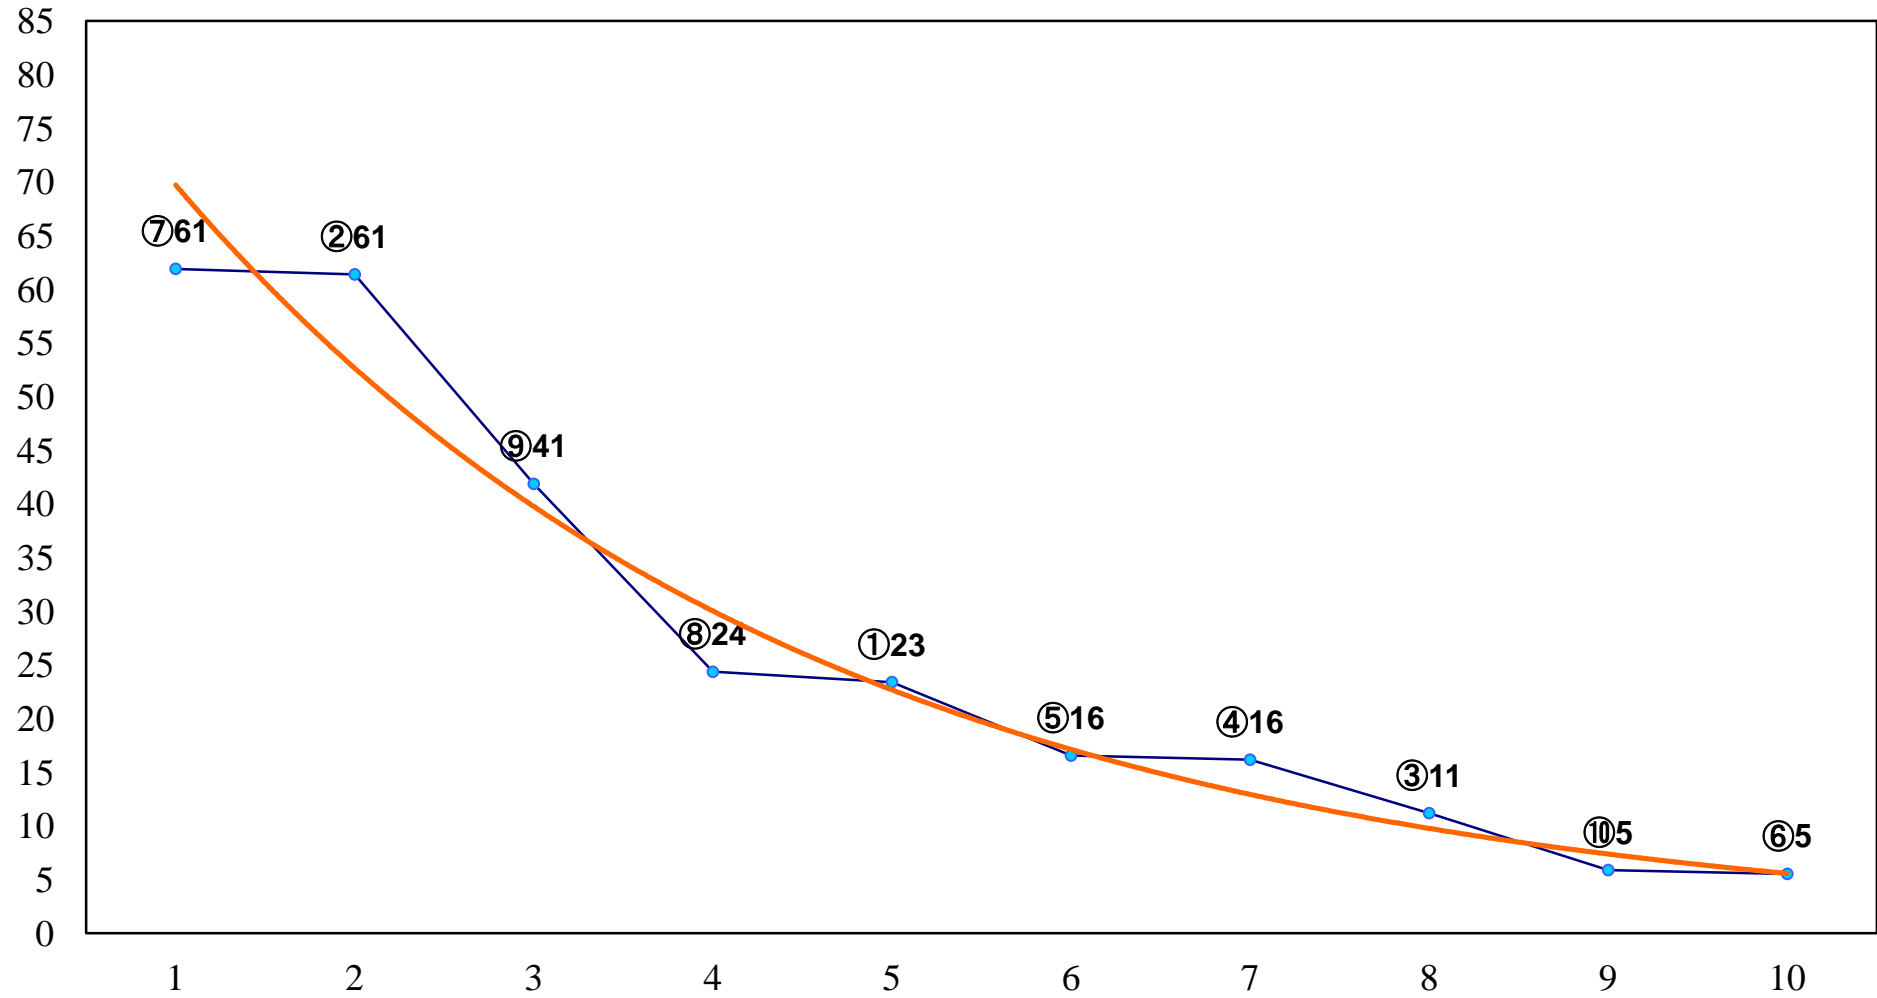

2017年04月28日(金) 浦和競馬 9R 15:25
日本の盆栽水石至宝展開催記C2十一 十二 左1400m