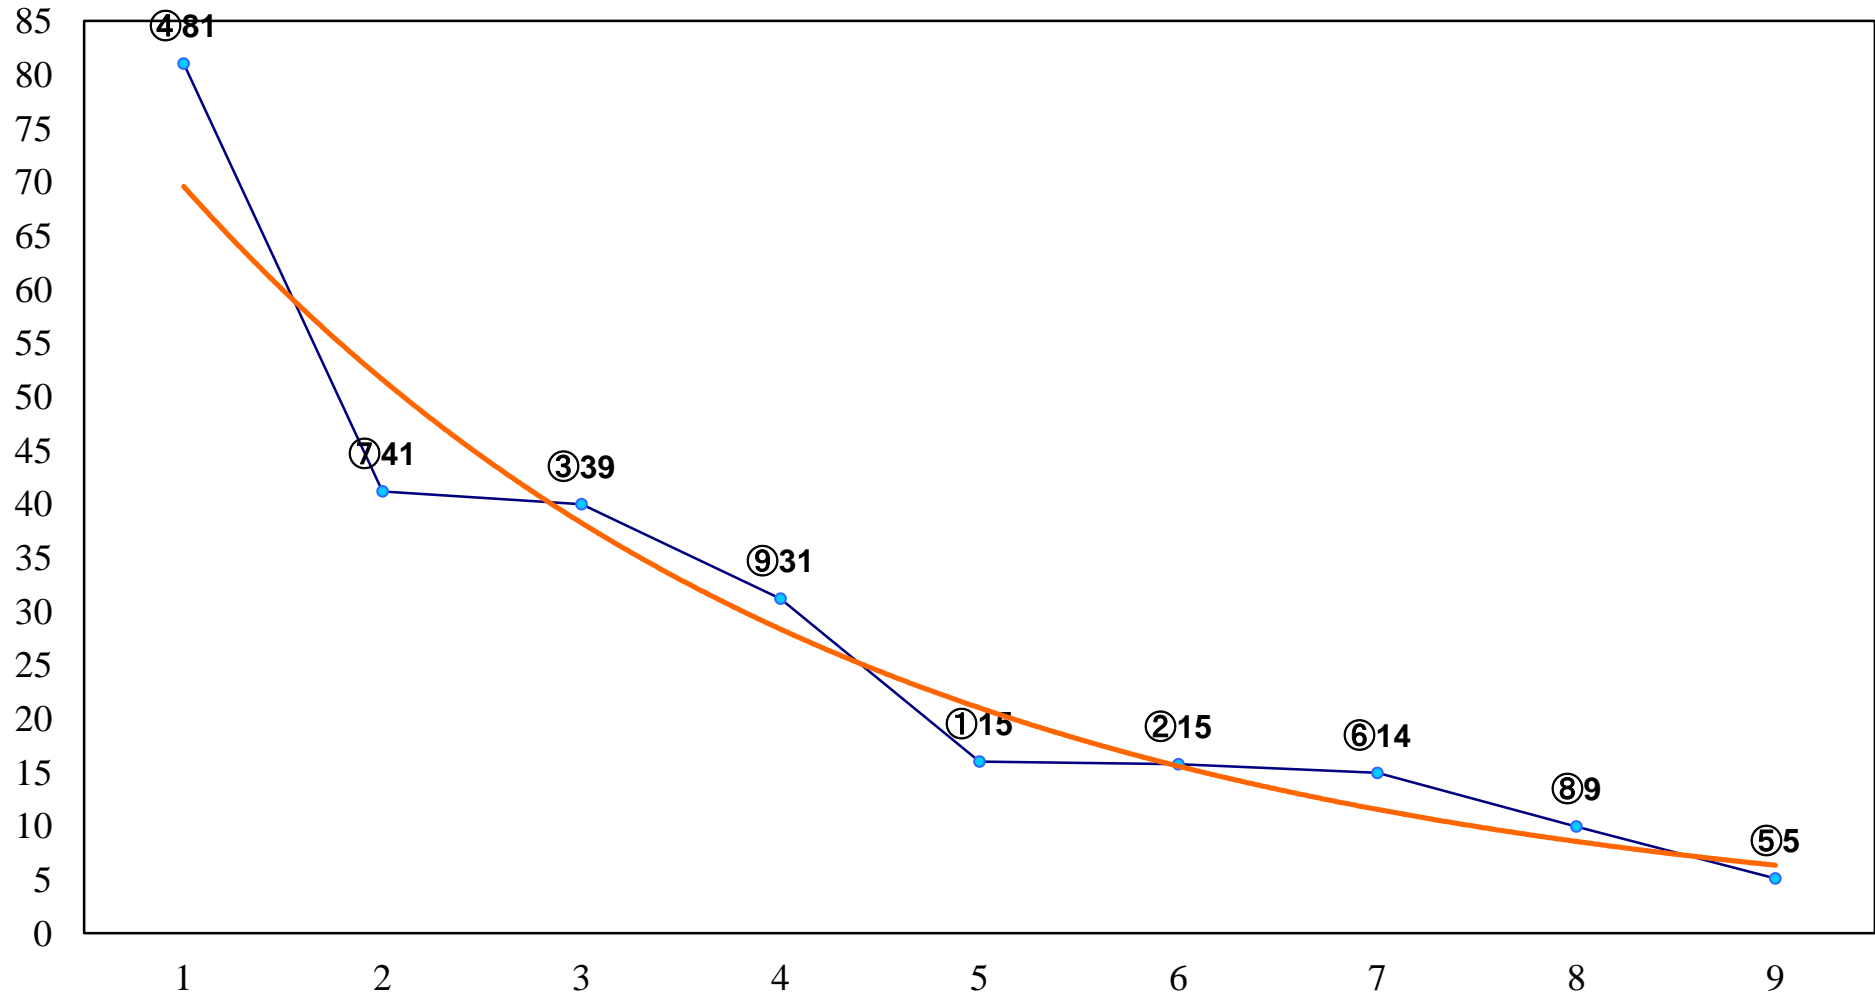

2017年04月28日(金) 浦和競馬 1R 11:00
ドリームチャレンジ2歳新馬 左800m

2017年04月28日(金) 浦和競馬 2R 11:30
3歳11 左1300m

2017年04月28日(金) 浦和競馬 3R 12:00
3歳十 左1400m

2017年04月28日(金) 浦和競馬 4R 12:30
C3二 三 左1500m

2017年04月28日(金) 浦和競馬 5R 13:05
C3二 三 左1400m