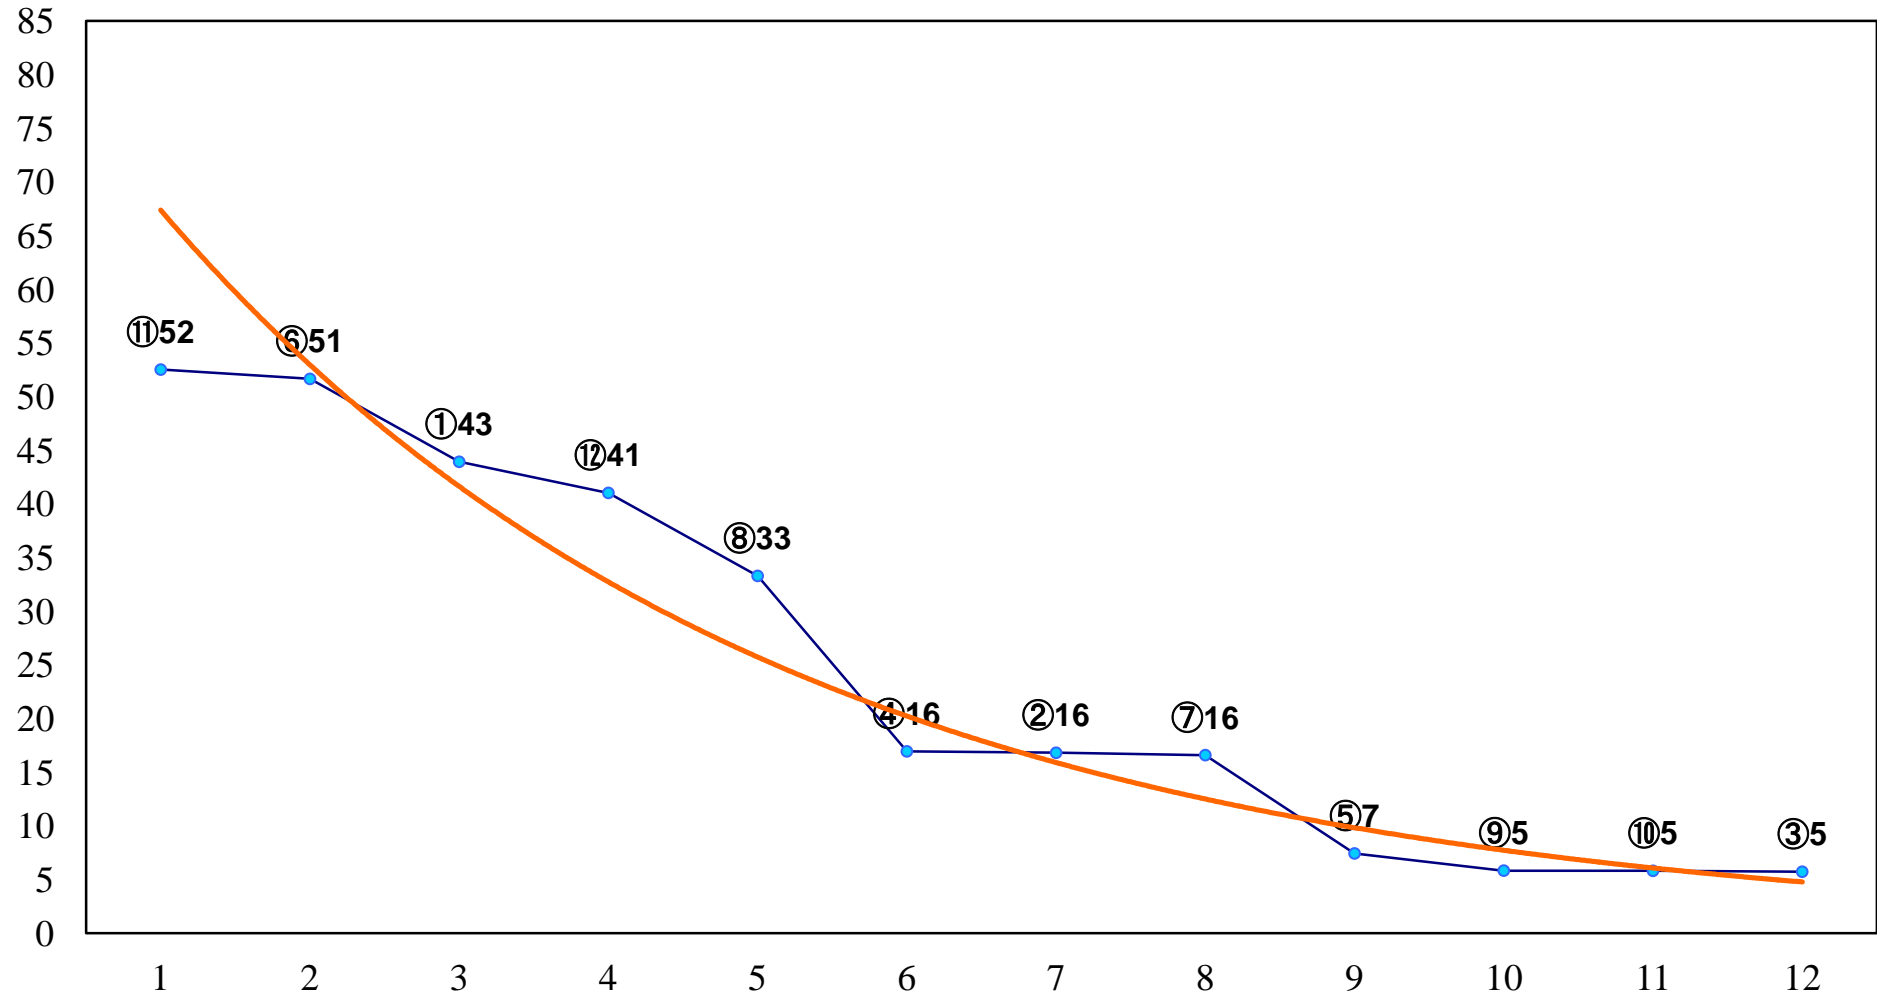

2017年04月28日(金) 浦和競馬 11R 16:35
山吹特別B2二 左1400m

2017年04月28日(金) 浦和競馬 12R 17:10
晩春特別B3四C1一 左1600m