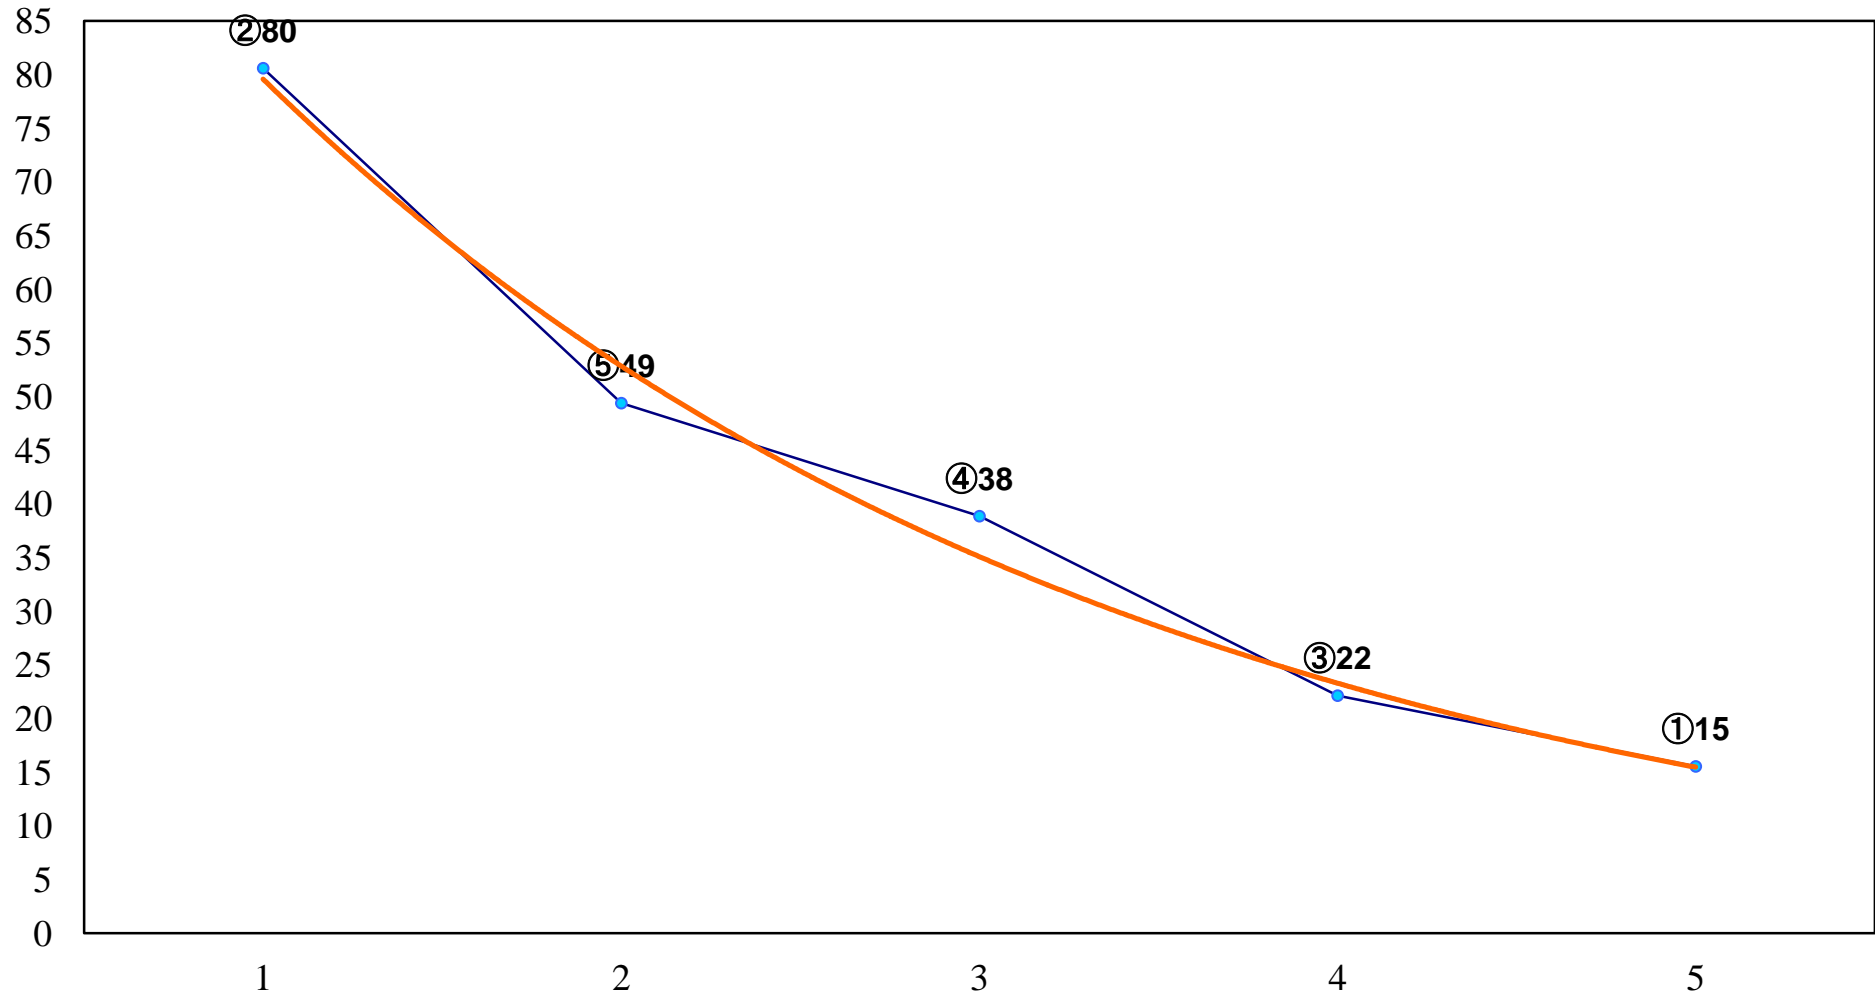

2017年04月28日(金) 浦和競馬 1R 11:00
ドリームチャレンジ2歳新馬 左800m

2017年04月28日(金) 浦和競馬 2R 11:30
3歳11 左1300m

2017年04月28日(金) 浦和競馬 3R 12:00
3歳十 左1400m

2017年04月28日(金) 浦和競馬 4R 12:30
C3二 三 左1500m

2017年04月28日(金) 浦和競馬 5R 13:05
C3二 三 左1400m