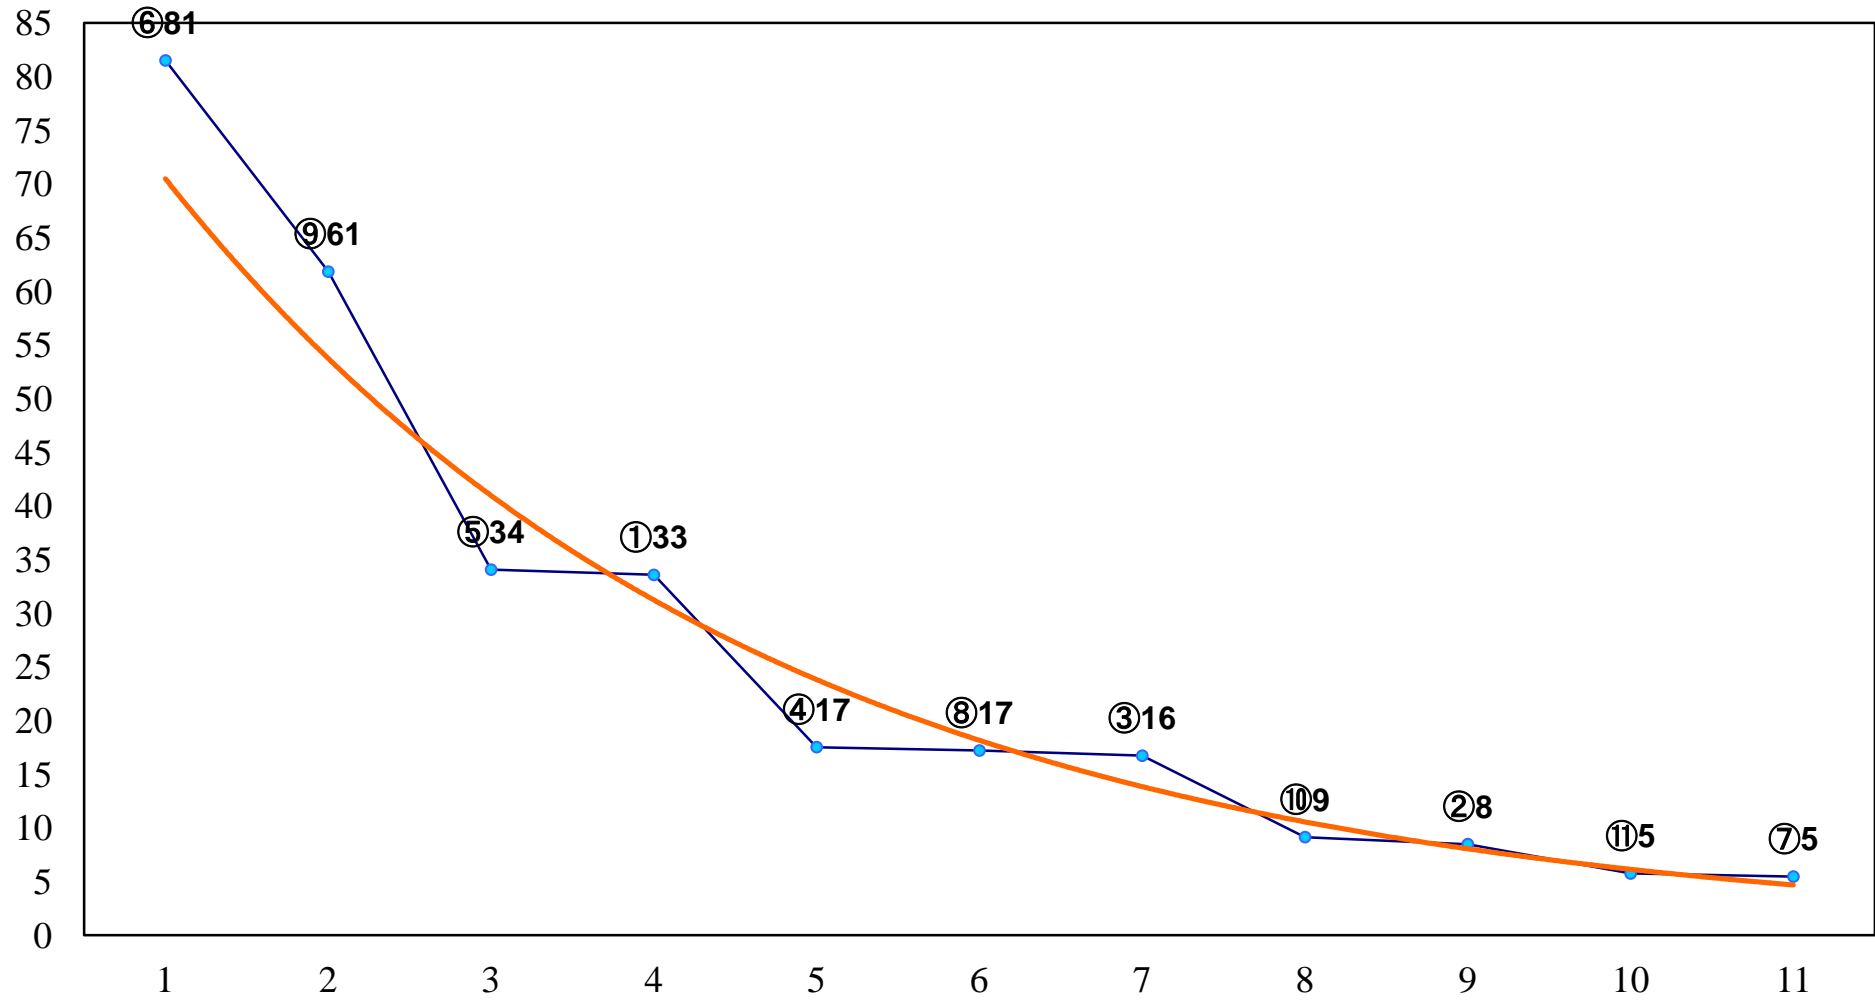

2017年04月28日(金) 浦和競馬 8R 14:50
C1選抜馬 左800m