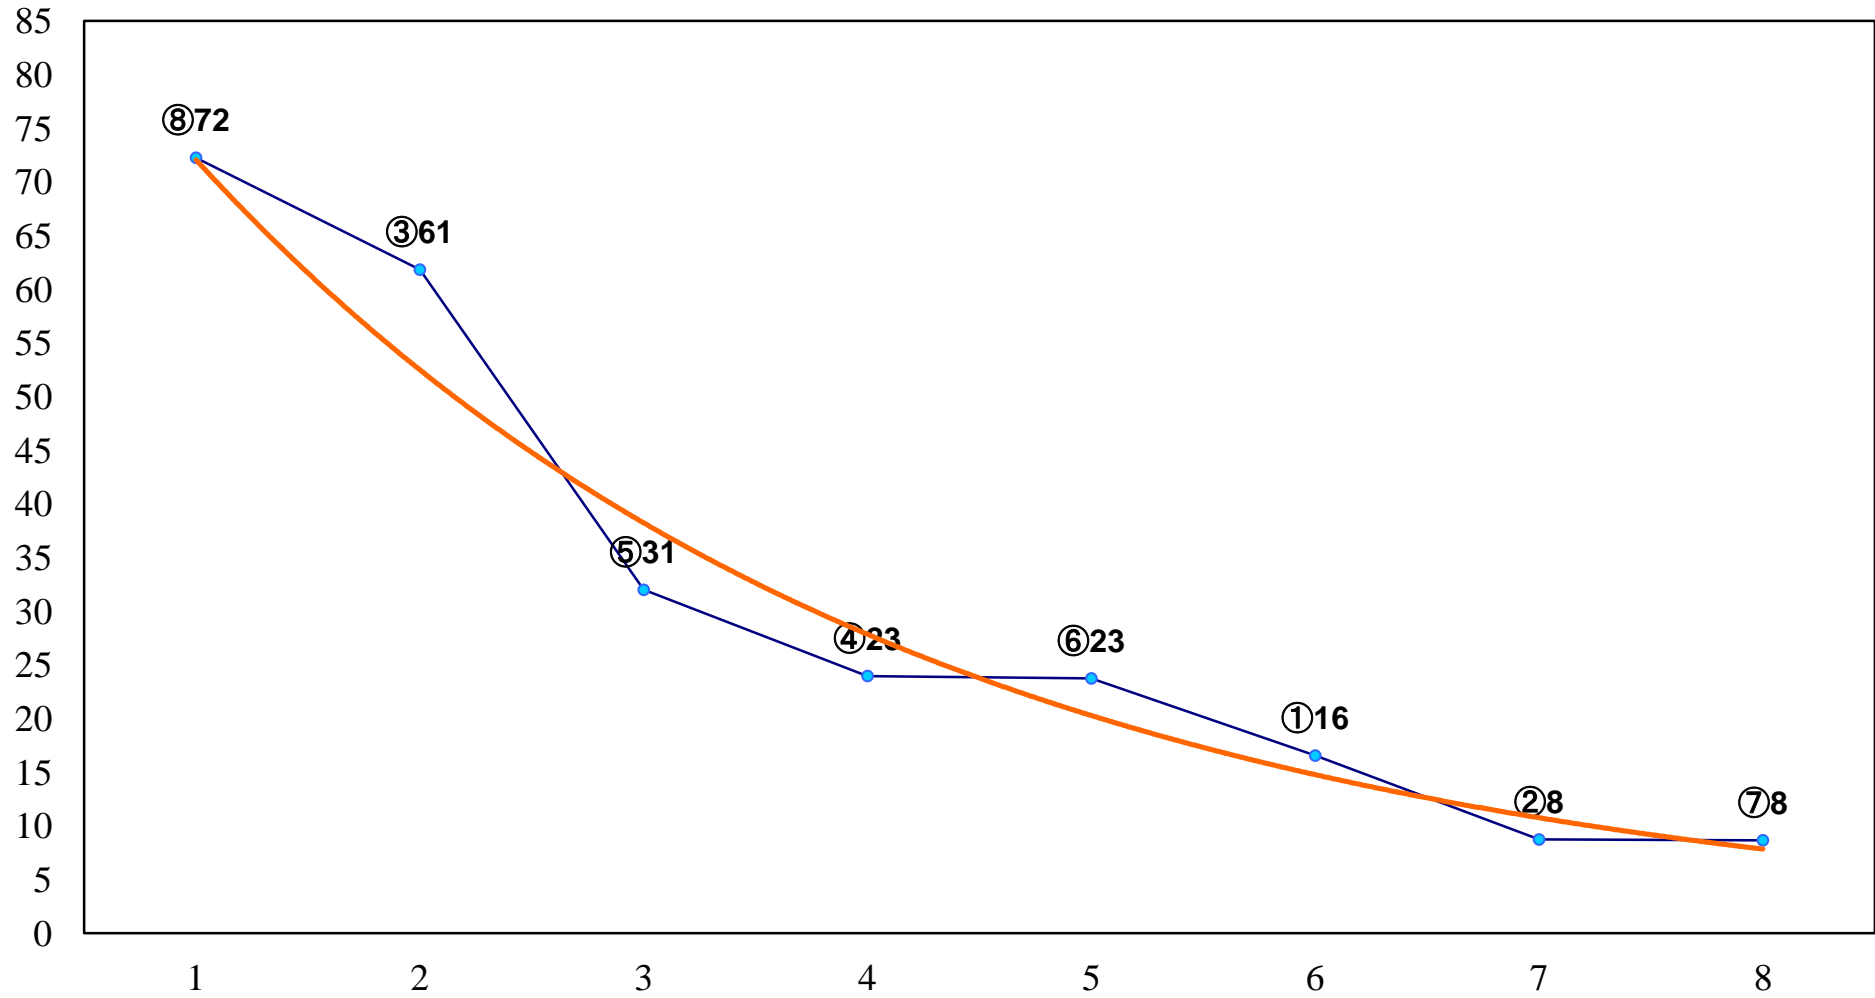

2017年04月28日(金) 浦和競馬 7R 14:15
帰省時はさいたま推奨土産品C2十三C3一 左1500m

2017年04月28日(金) 浦和競馬 6R 13:40
C2十一 十二 左1400m