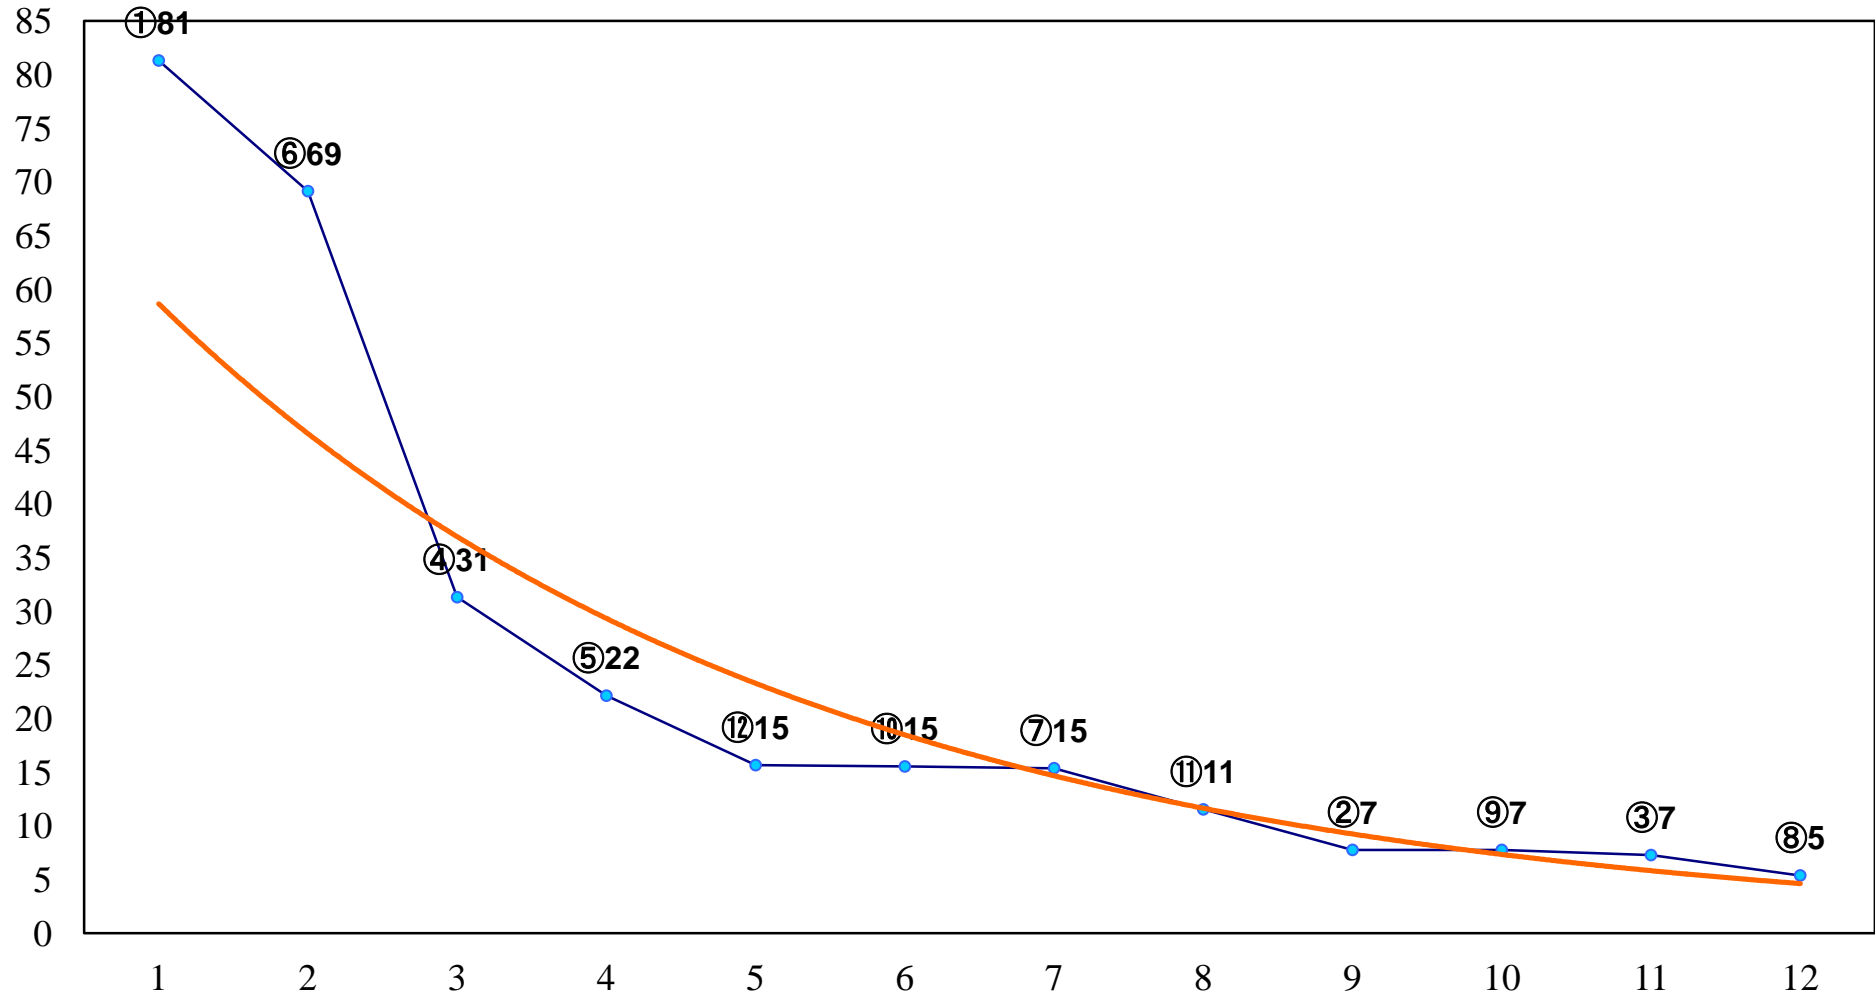

2017年05月22日(月) 大井競馬 1R 14:50
C3六七 右1200m

2017年05月22日(月) 大井競馬 2R 15:20
C3六七 右1400m

2017年05月22日(月) 大井競馬 3R 15:50
3歳75万円以下 右1200m

2017年05月22日(月) 大井競馬 4R 16:20
3歳75万円以下 右1400m

2017年05月22日(月) 大井競馬 5R 16:55
3歳75万円以下 右1500m