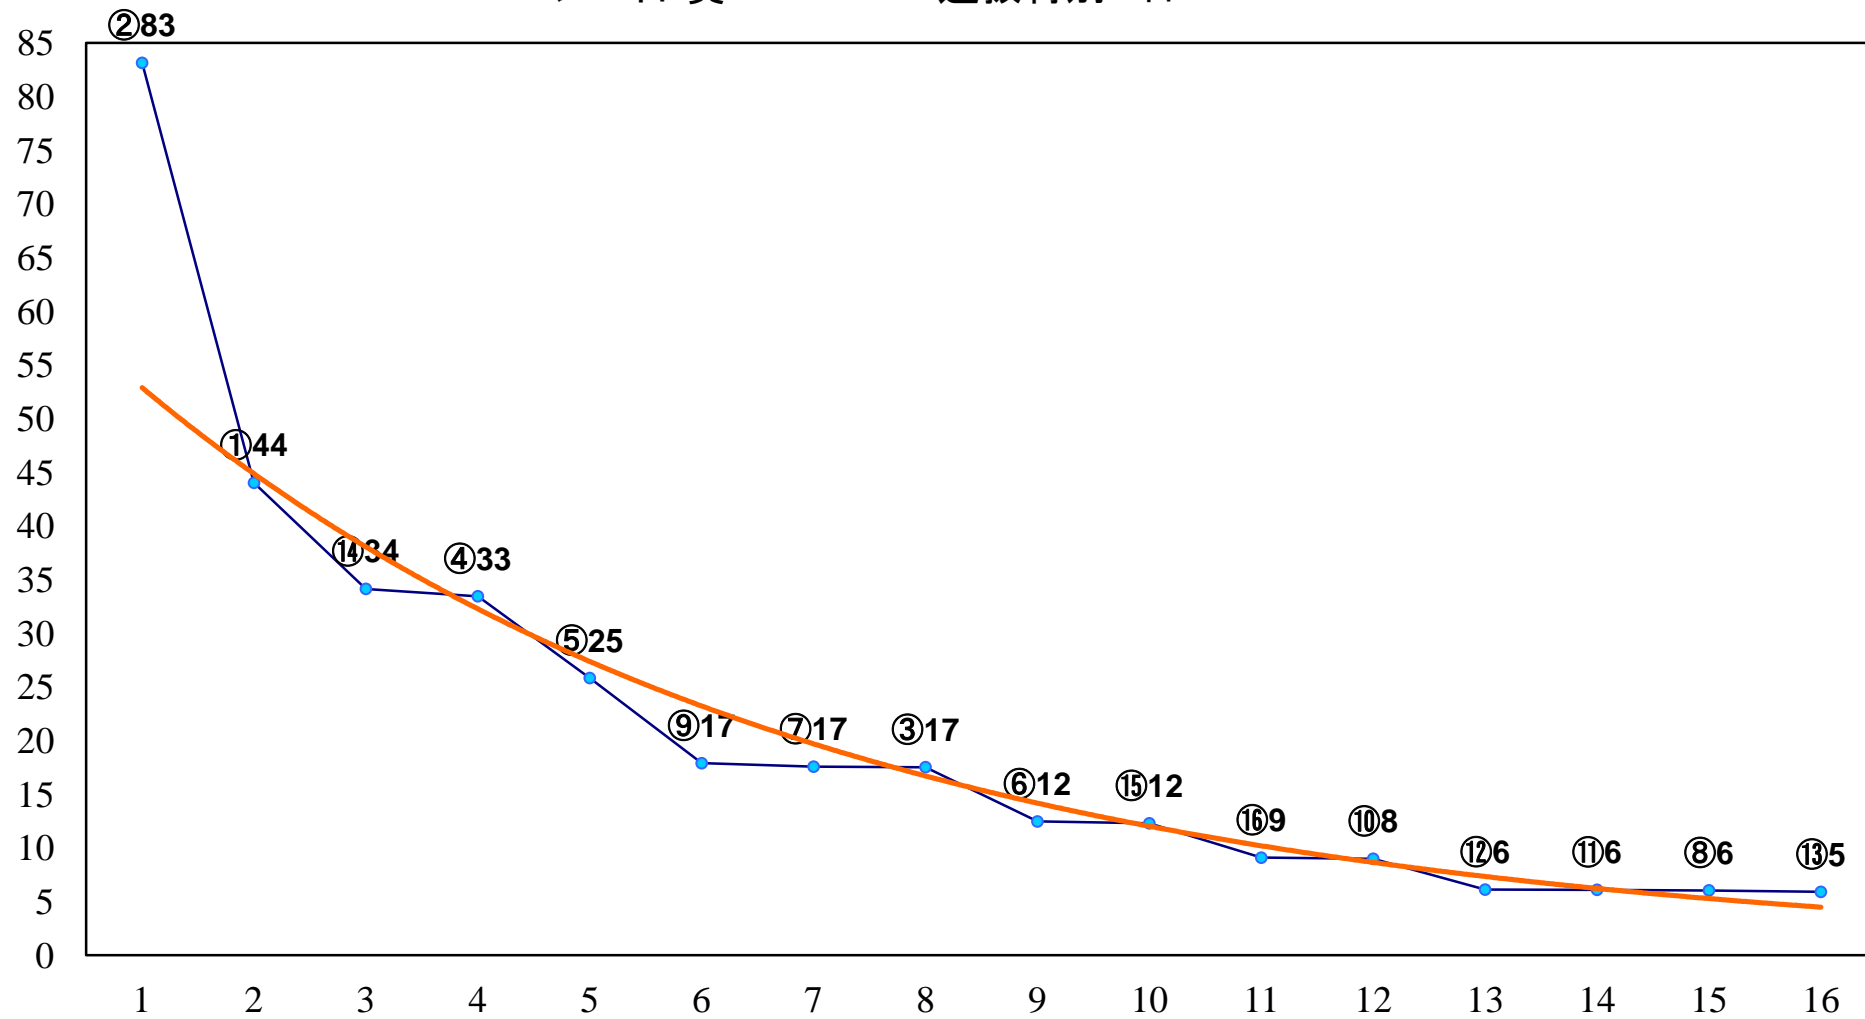

2017年05月22日(月) 大井競馬 11R 20:10

ジェイド賞B1三B2二選抜特別 右1200m