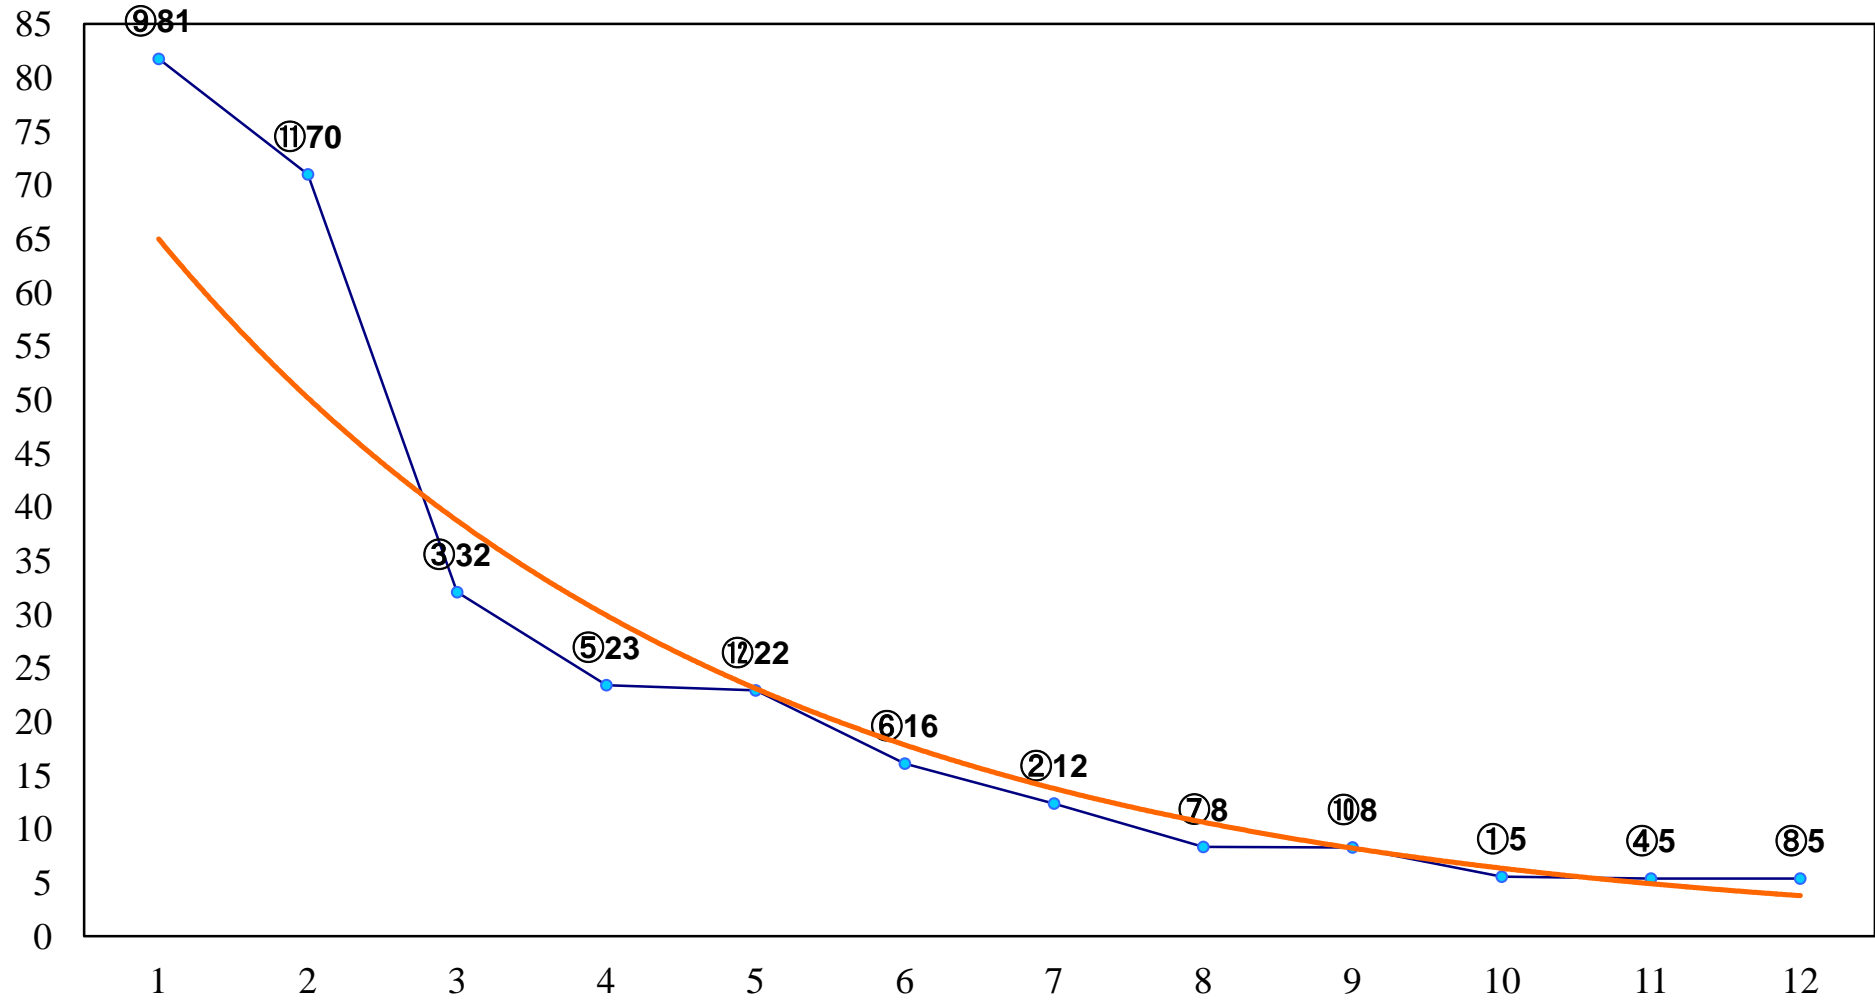

2017年05月22日(月) 大井競馬 1R 14:50
C3六七 右1200m

2017年05月22日(月) 大井競馬 2R 15:20
C3六七 右1400m

2017年05月22日(月) 大井競馬 3R 15:50
3歳75万円以下 右1200m

2017年05月22日(月) 大井競馬 4R 16:20
3歳75万円以下 右1400m

2017年05月22日(月) 大井競馬 5R 16:55
3歳75万円以下 右1500m