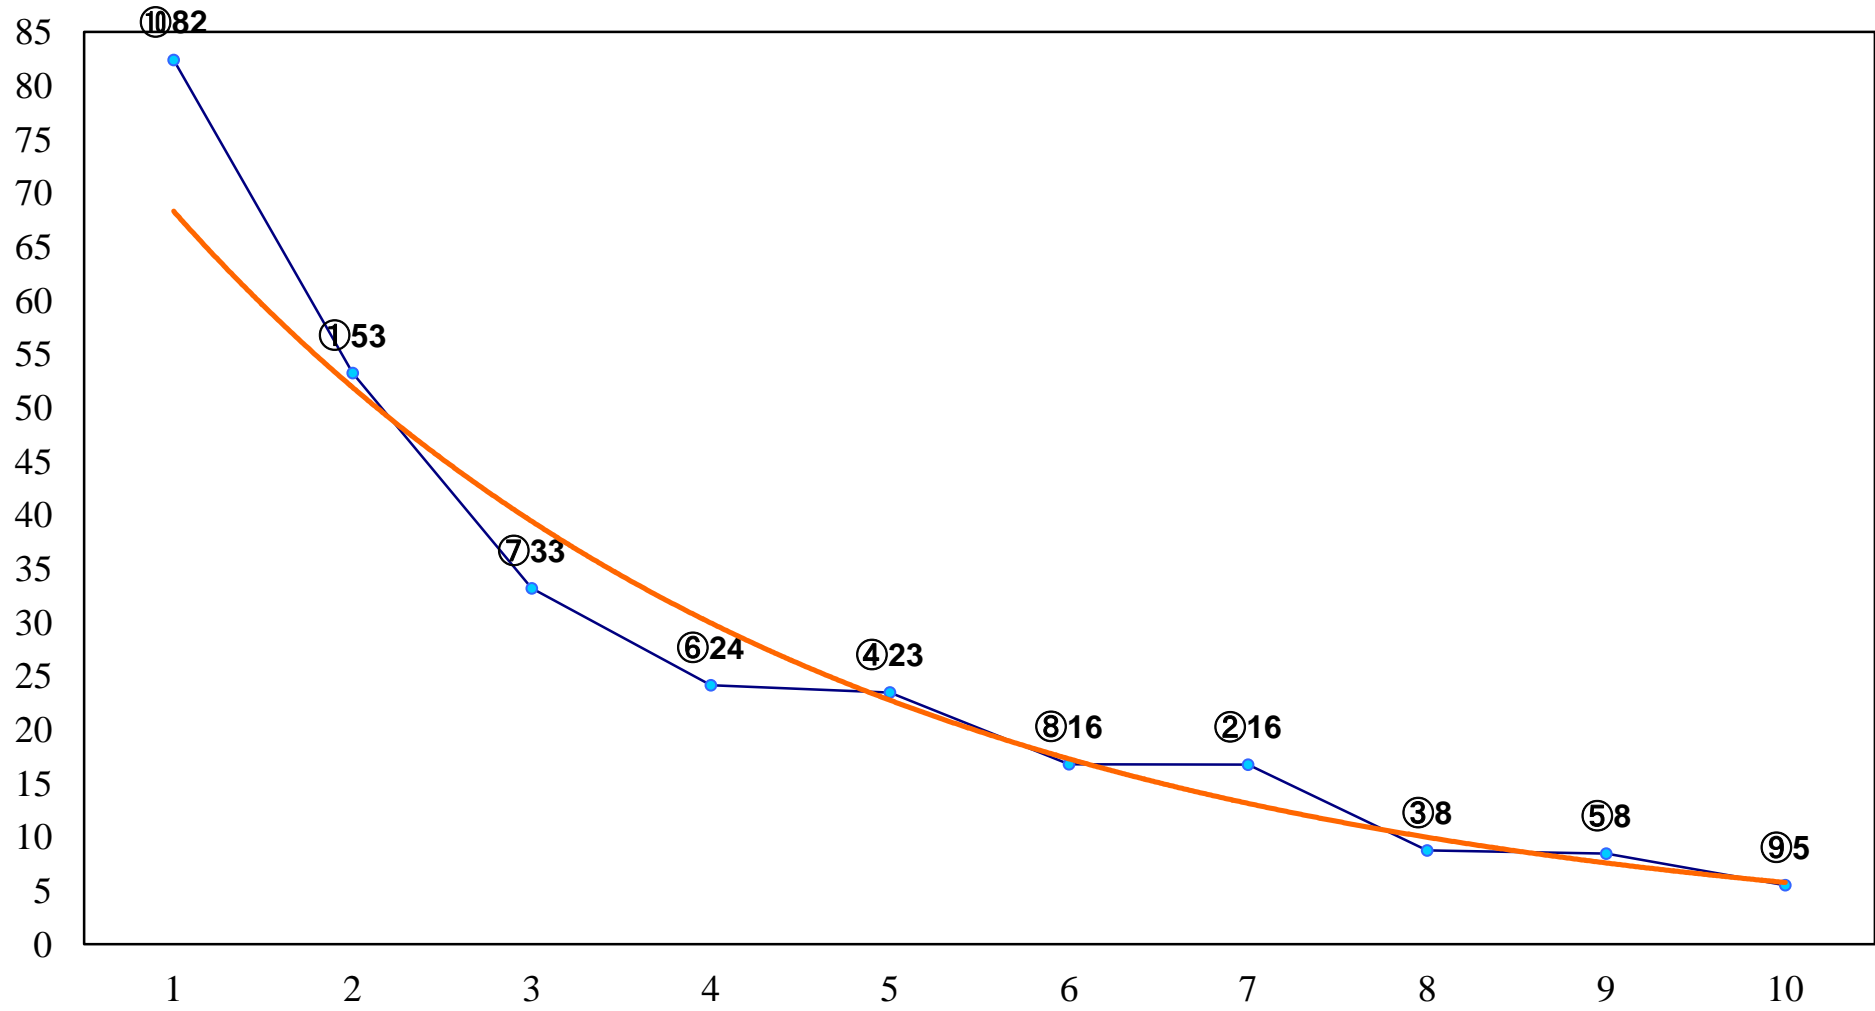

2017年05月22日(月) 大井競馬 7R 17:55
C2三 四 右1600m