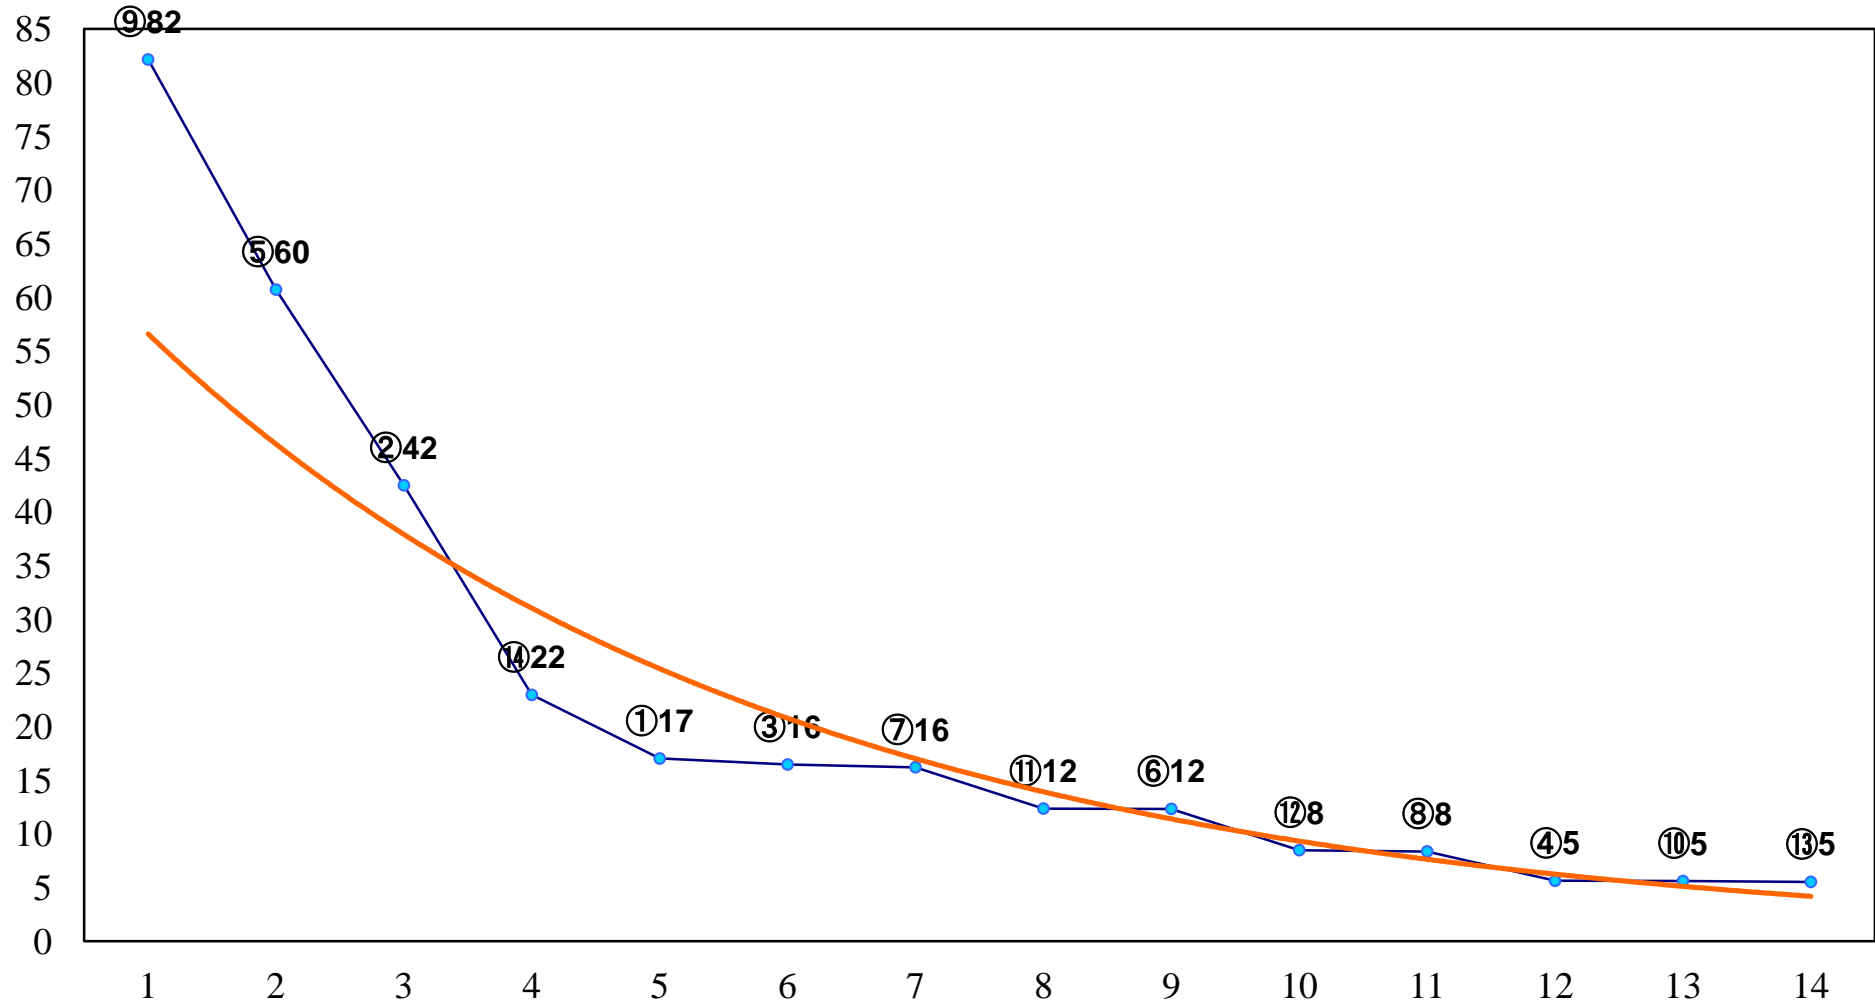

2017年05月22日(月) 大井競馬 1R 14:50
C3六七 右1200m

2017年05月22日(月) 大井競馬 2R 15:20
C3六七 右1400m

2017年05月22日(月) 大井競馬 3R 15:50
3歳75万円以下 右1200m

2017年05月22日(月) 大井競馬 4R 16:20
3歳75万円以下 右1400m

2017年05月22日(月) 大井競馬 5R 16:55
3歳75万円以下 右1500m