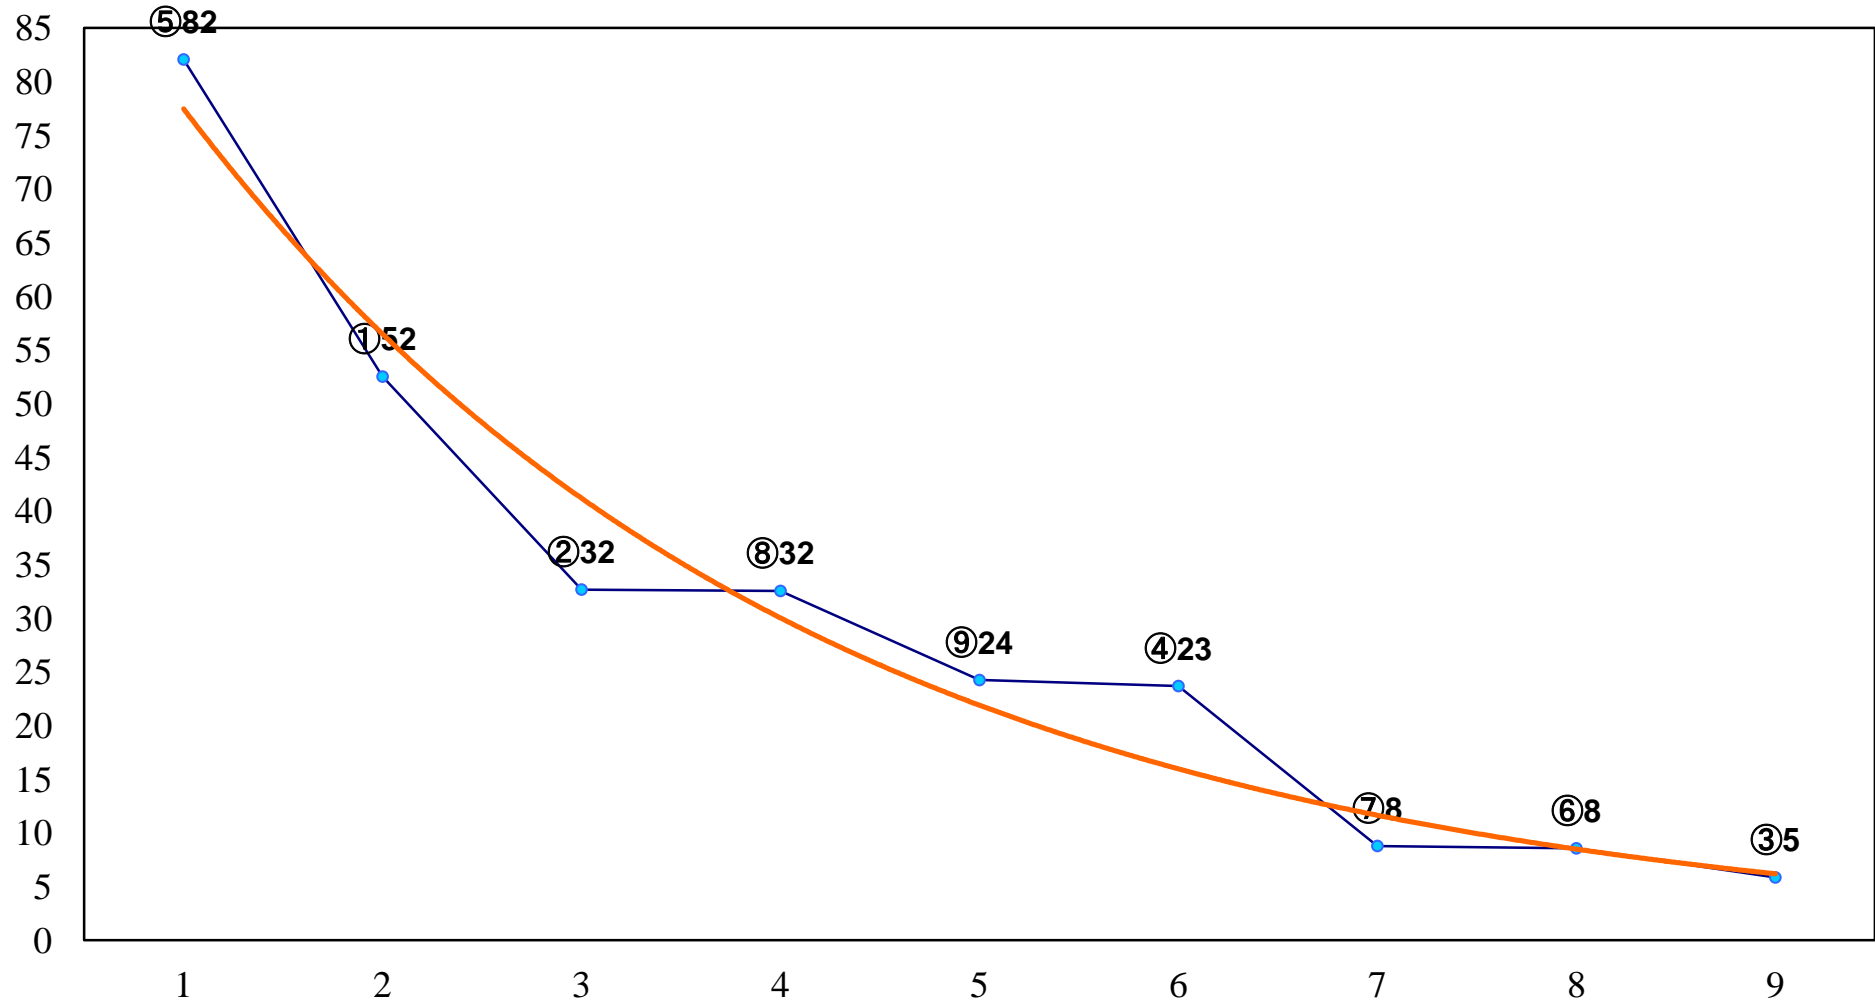

2017年05月22日(月) 大井競馬 6R 17:25
C2三 四 右1200m

2017年05月22日(月) 大井競馬 7R 17:55
C2三 四 右1600m

2017年05月22日(月) 大井競馬 8R 18:25
C1八九 右1200m

2017年05月22日(月) 大井競馬 9R 19:00
若葉特別C2一選抜 右1600m

2017年05月22日(月) 大井競馬 10R 19:35
C1八九 右1600m