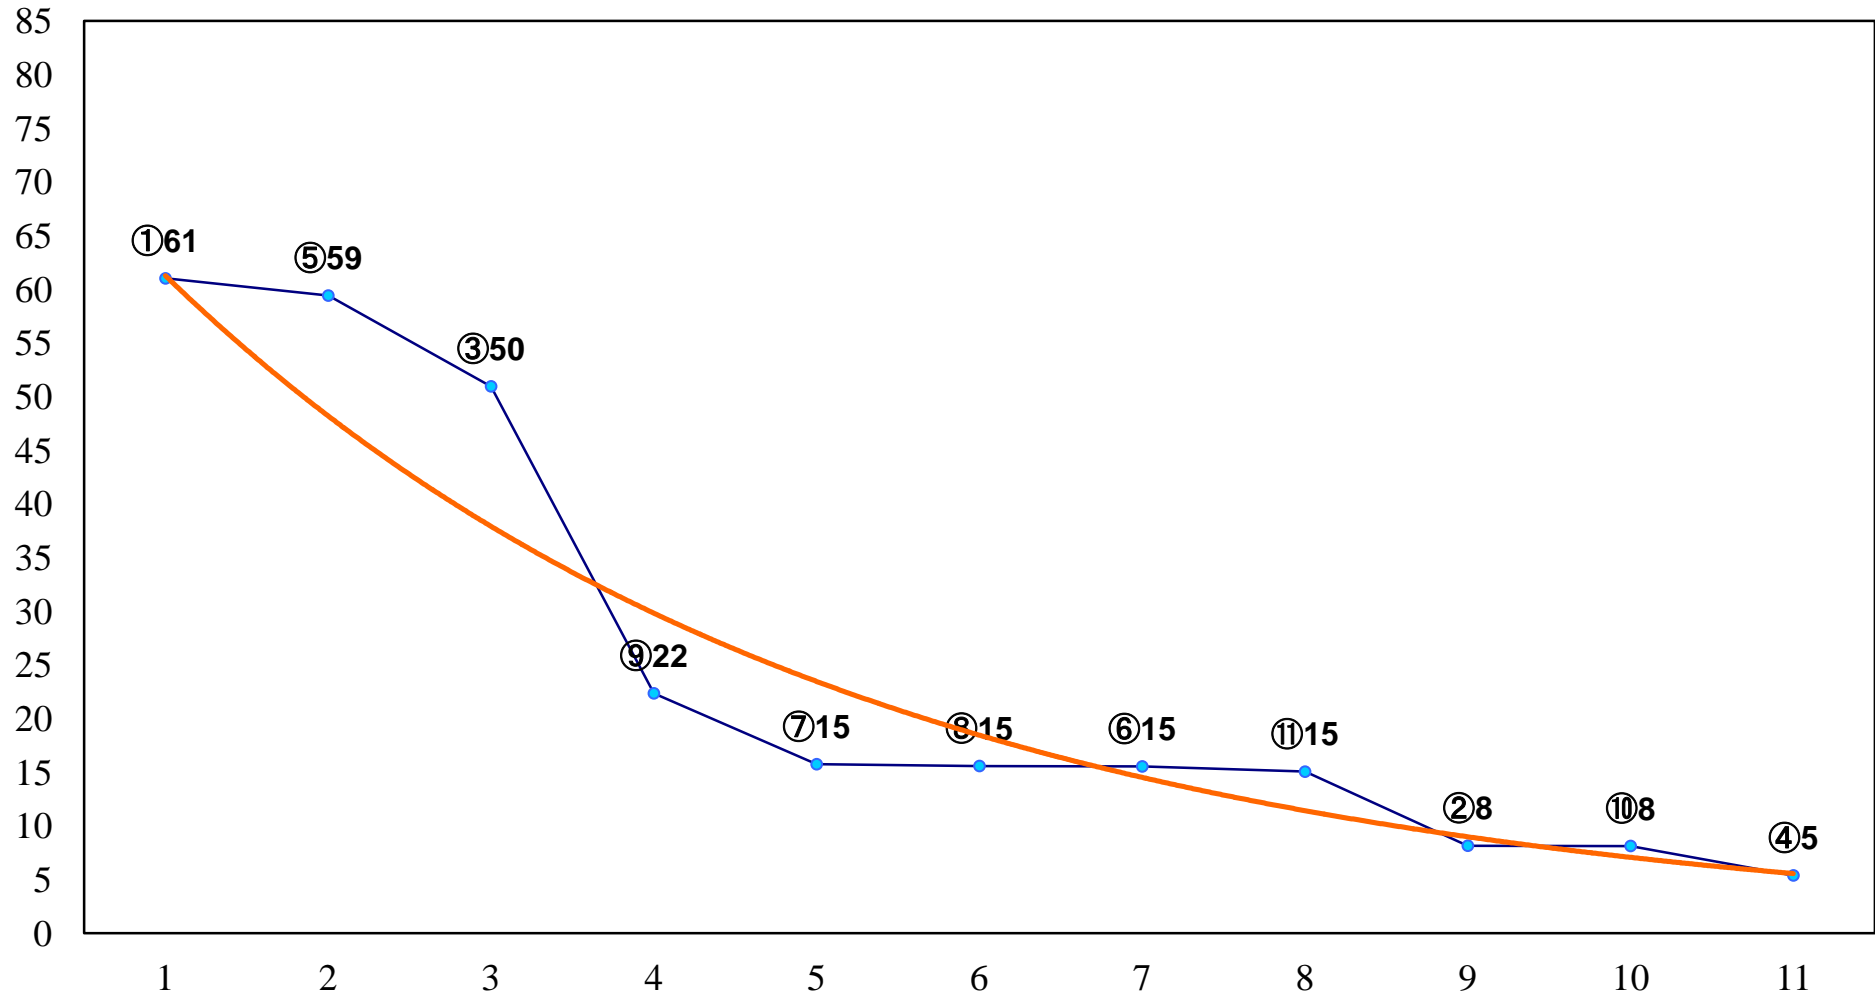

2017年05月22日(月) 大井競馬 1R 14:50
C3六七 右1200m

2017年05月22日(月) 大井競馬 2R 15:20
C3六七 右1400m

2017年05月22日(月) 大井競馬 3R 15:50
3歳75万円以下 右1200m

2017年05月22日(月) 大井競馬 4R 16:20
3歳75万円以下 右1400m

2017年05月22日(月) 大井競馬 5R 16:55
3歳75万円以下 右1500m