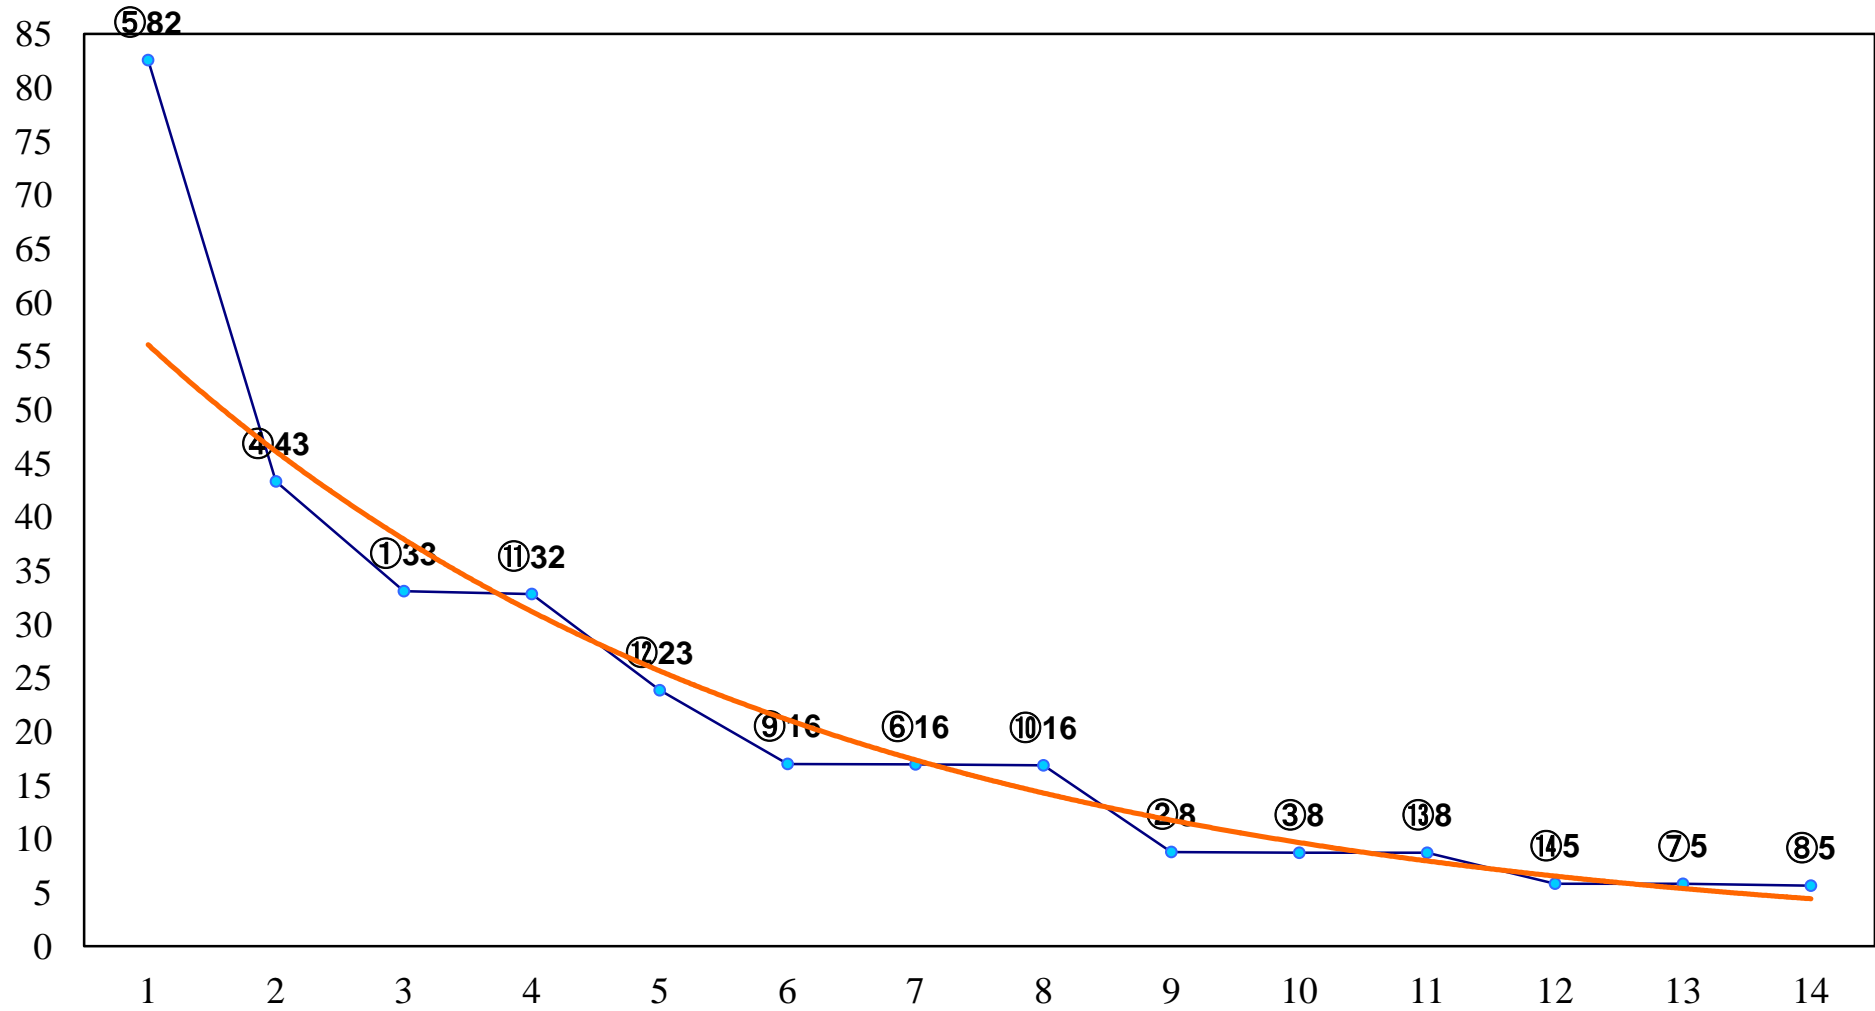

2017年05月22日(月) 大井競馬 6R 17:25
C2三 四 右1200m