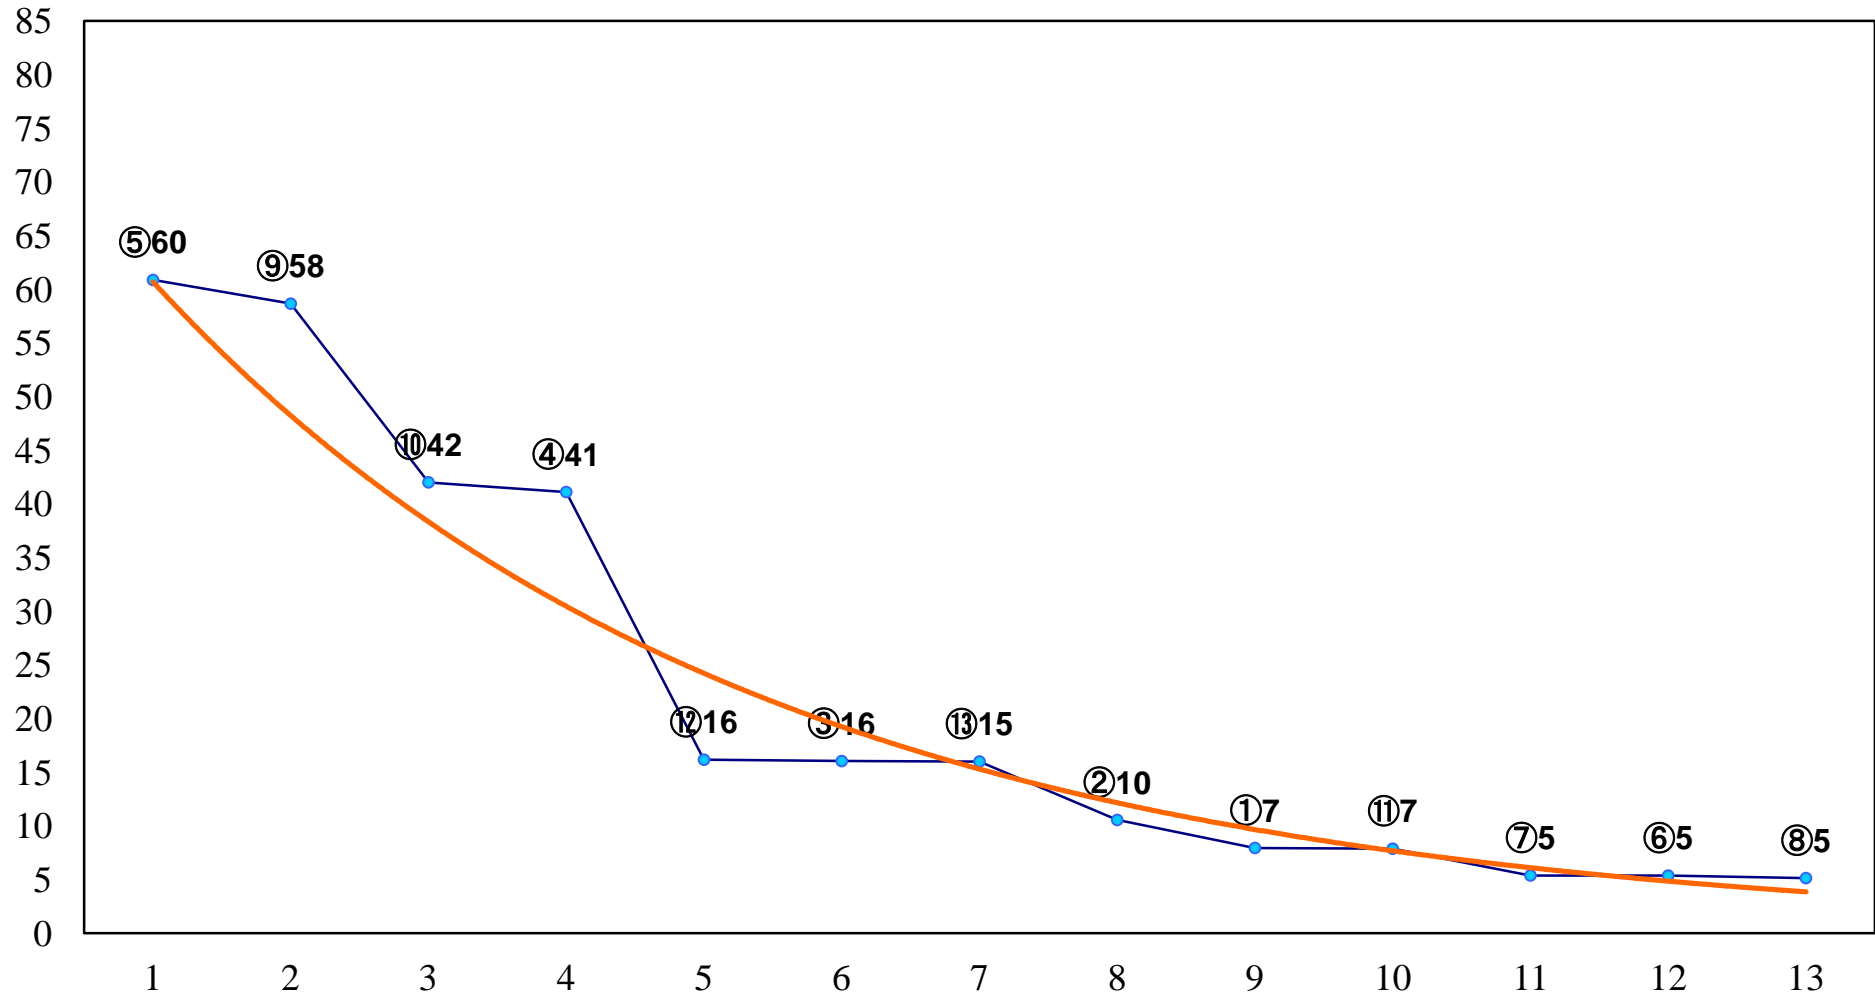

2017年05月22日(月) 大井競馬 1R 14:50
C3六七 右1200m

2017年05月22日(月) 大井競馬 2R 15:20
C3六七 右1400m

2017年05月22日(月) 大井競馬 3R 15:50
3歳75万円以下 右1200m

2017年05月22日(月) 大井競馬 4R 16:20
3歳75万円以下 右1400m

2017年05月22日(月) 大井競馬 5R 16:55
3歳75万円以下 右1500m