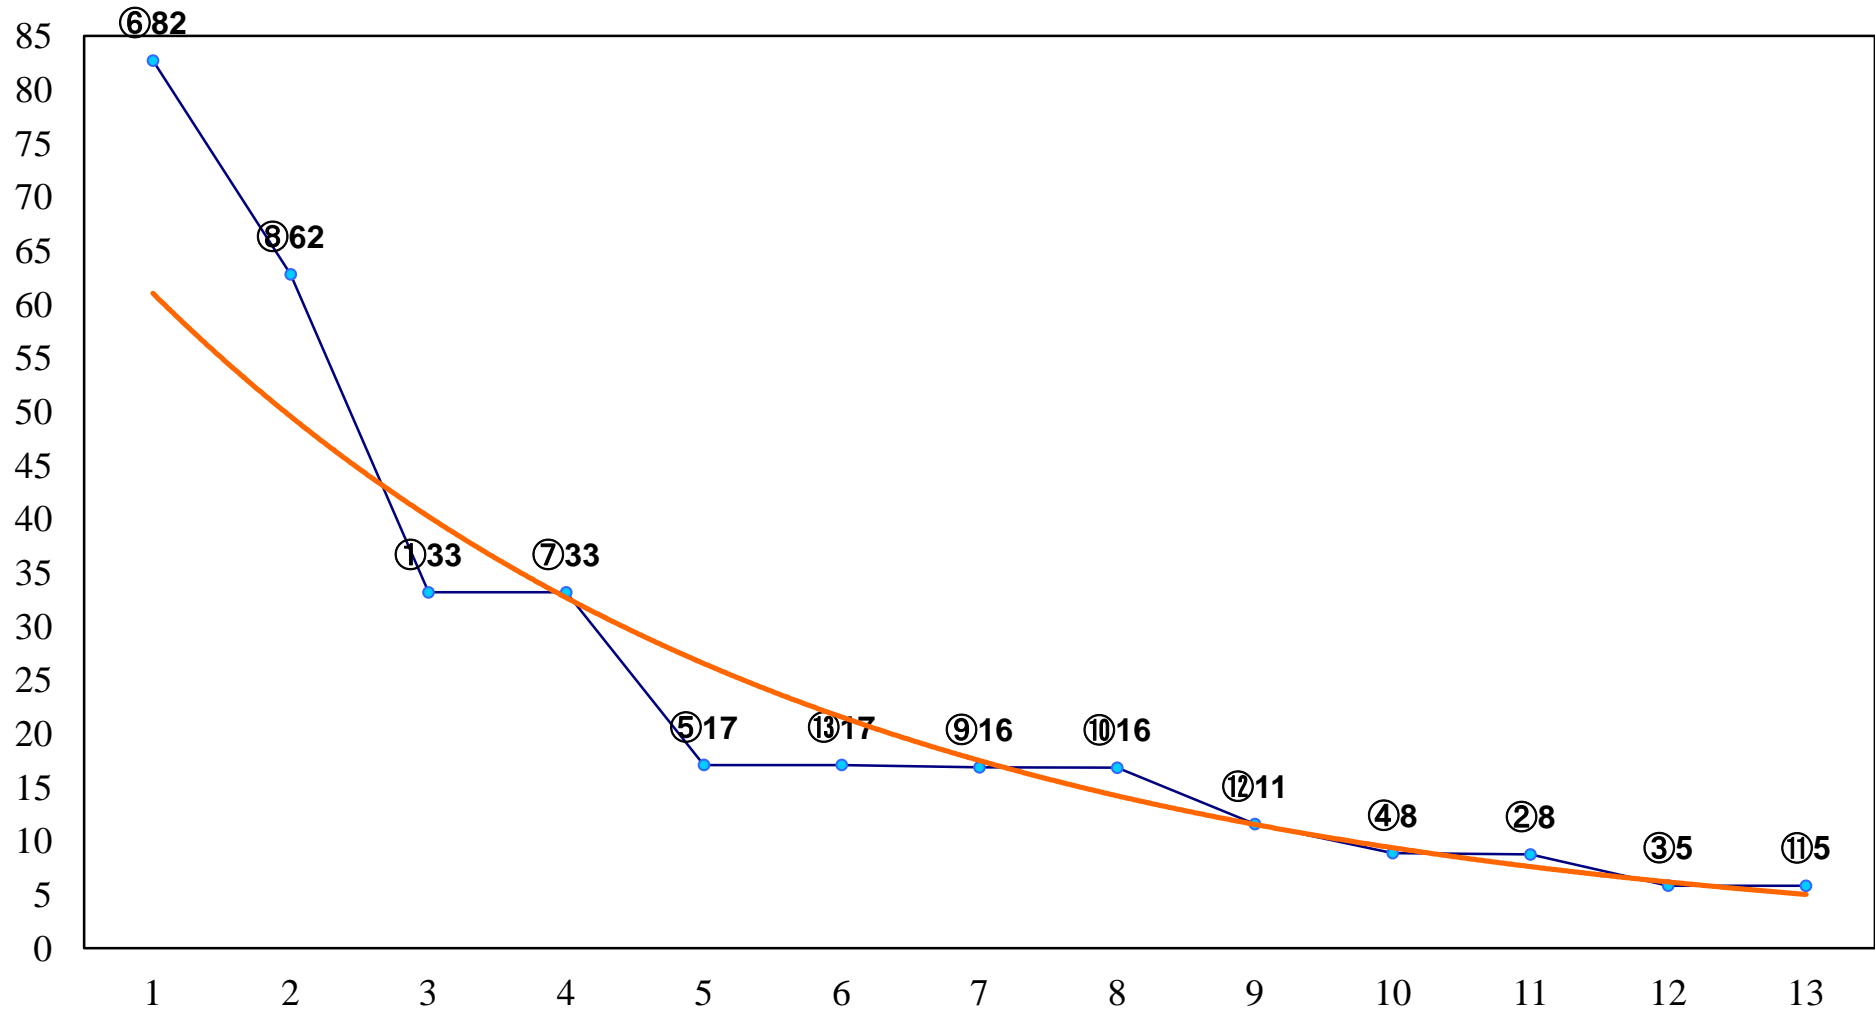

2017年05月22日(月) 大井競馬 6R 17:25
C2三 四 右1200m

2017年05月22日(月) 大井競馬 7R 17:55
C2三 四 右1600m

2017年05月22日(月) 大井競馬 8R 18:25
C1八九 右1200m

2017年05月22日(月) 大井競馬 9R 19:00
若葉特別C2一選抜 右1600m

2017年05月22日(月) 大井競馬 10R 19:35
C1八九 右1600m