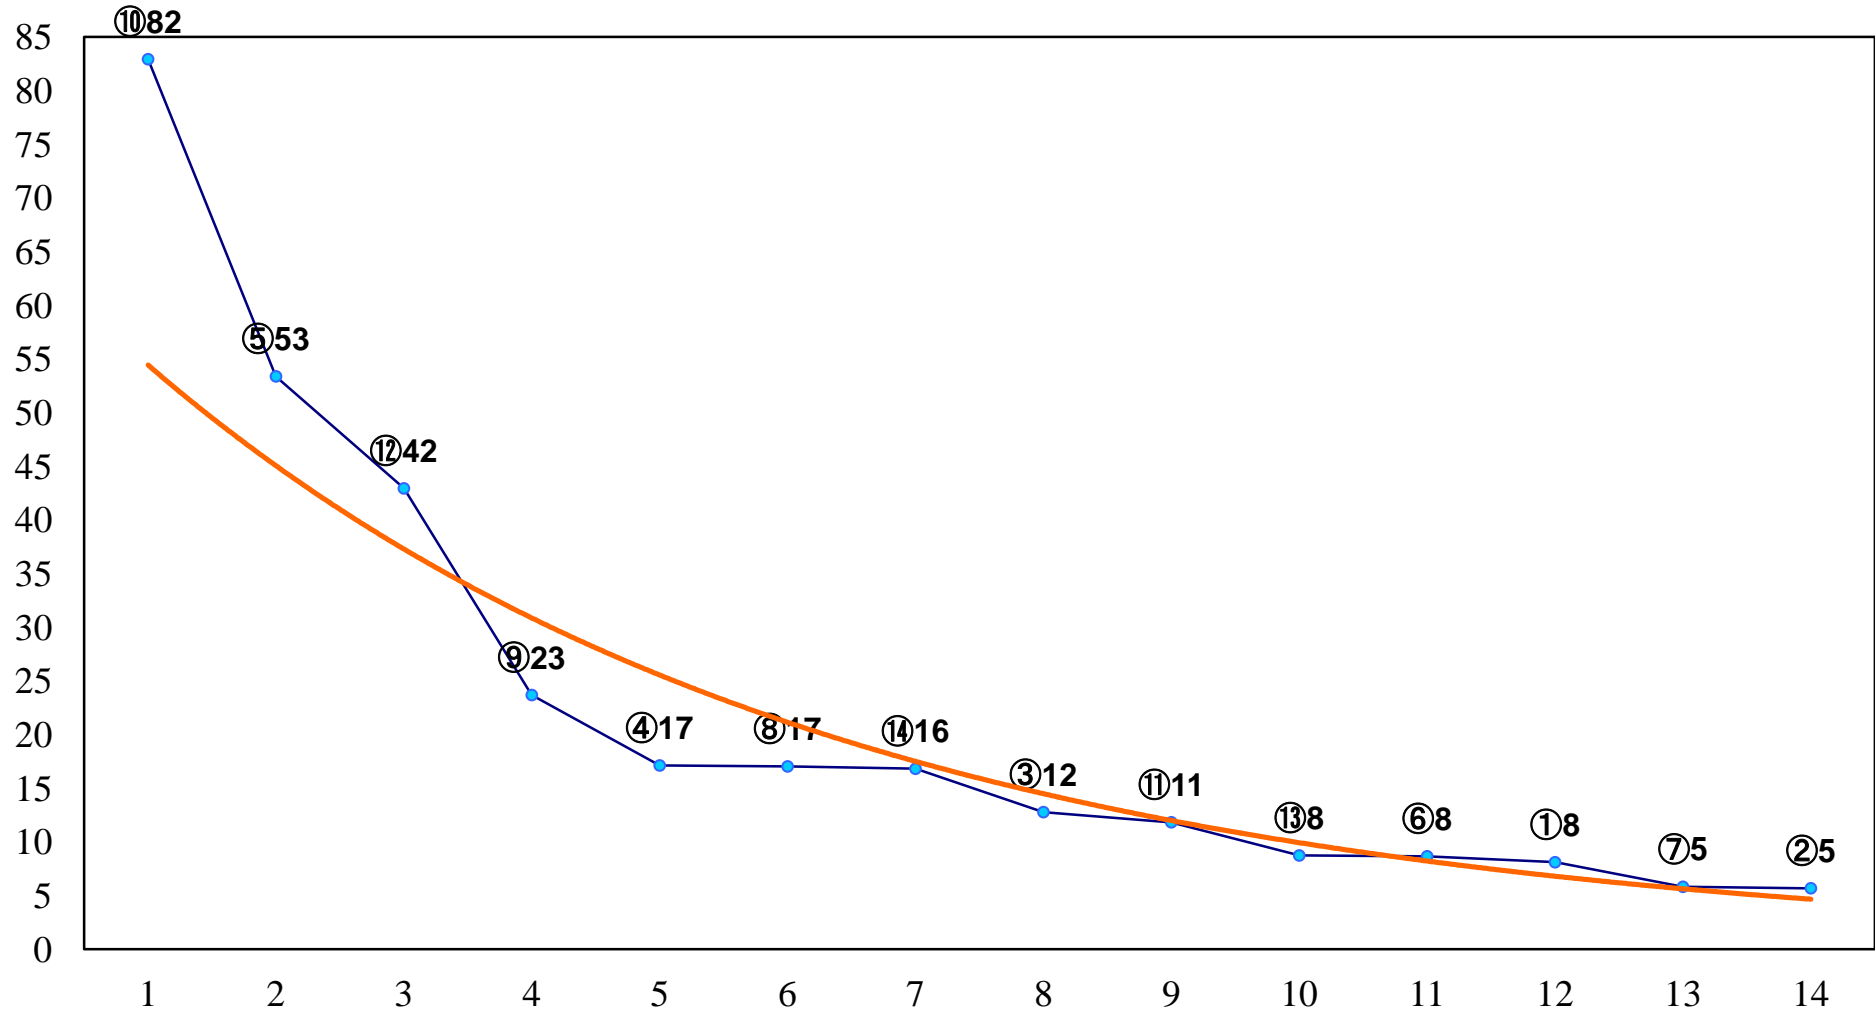

2017年05月22日(月) 大井競馬 8R 18:25
C1八九 右1200m