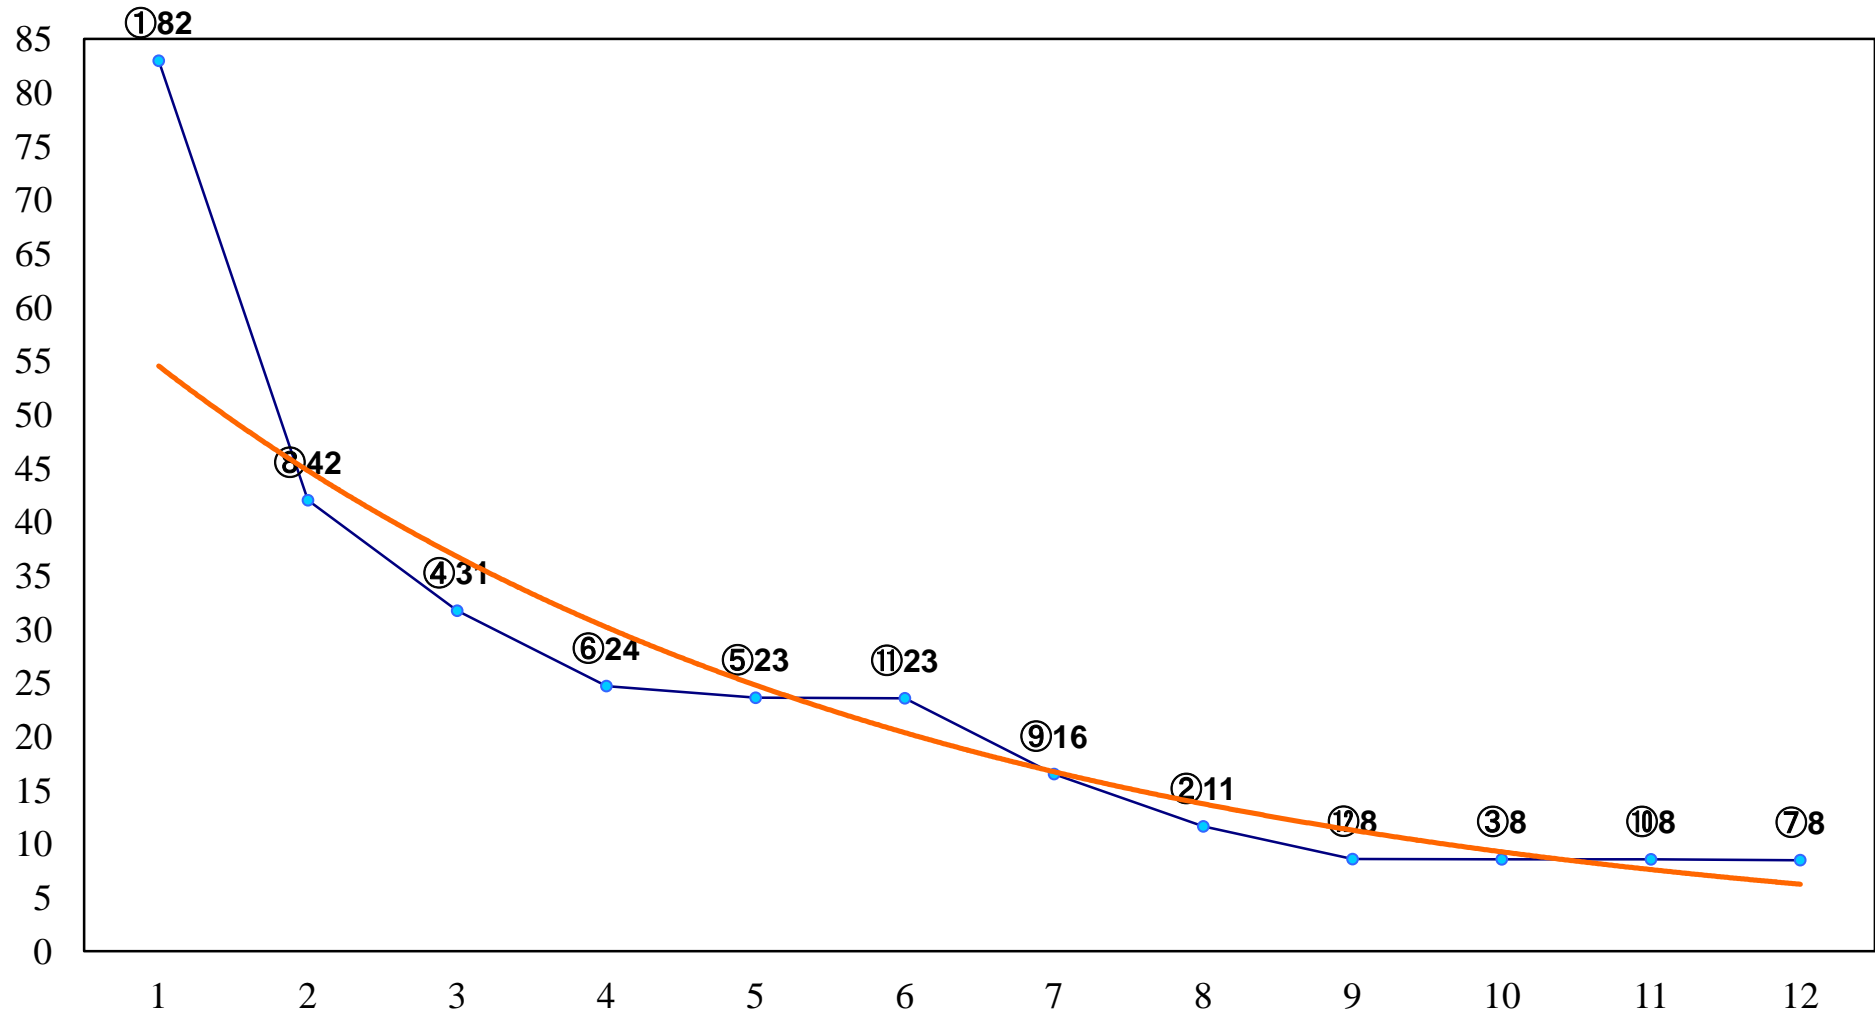

2017年06月01日(木) 浦和競馬 5R 13:05
C2六七 左1400m