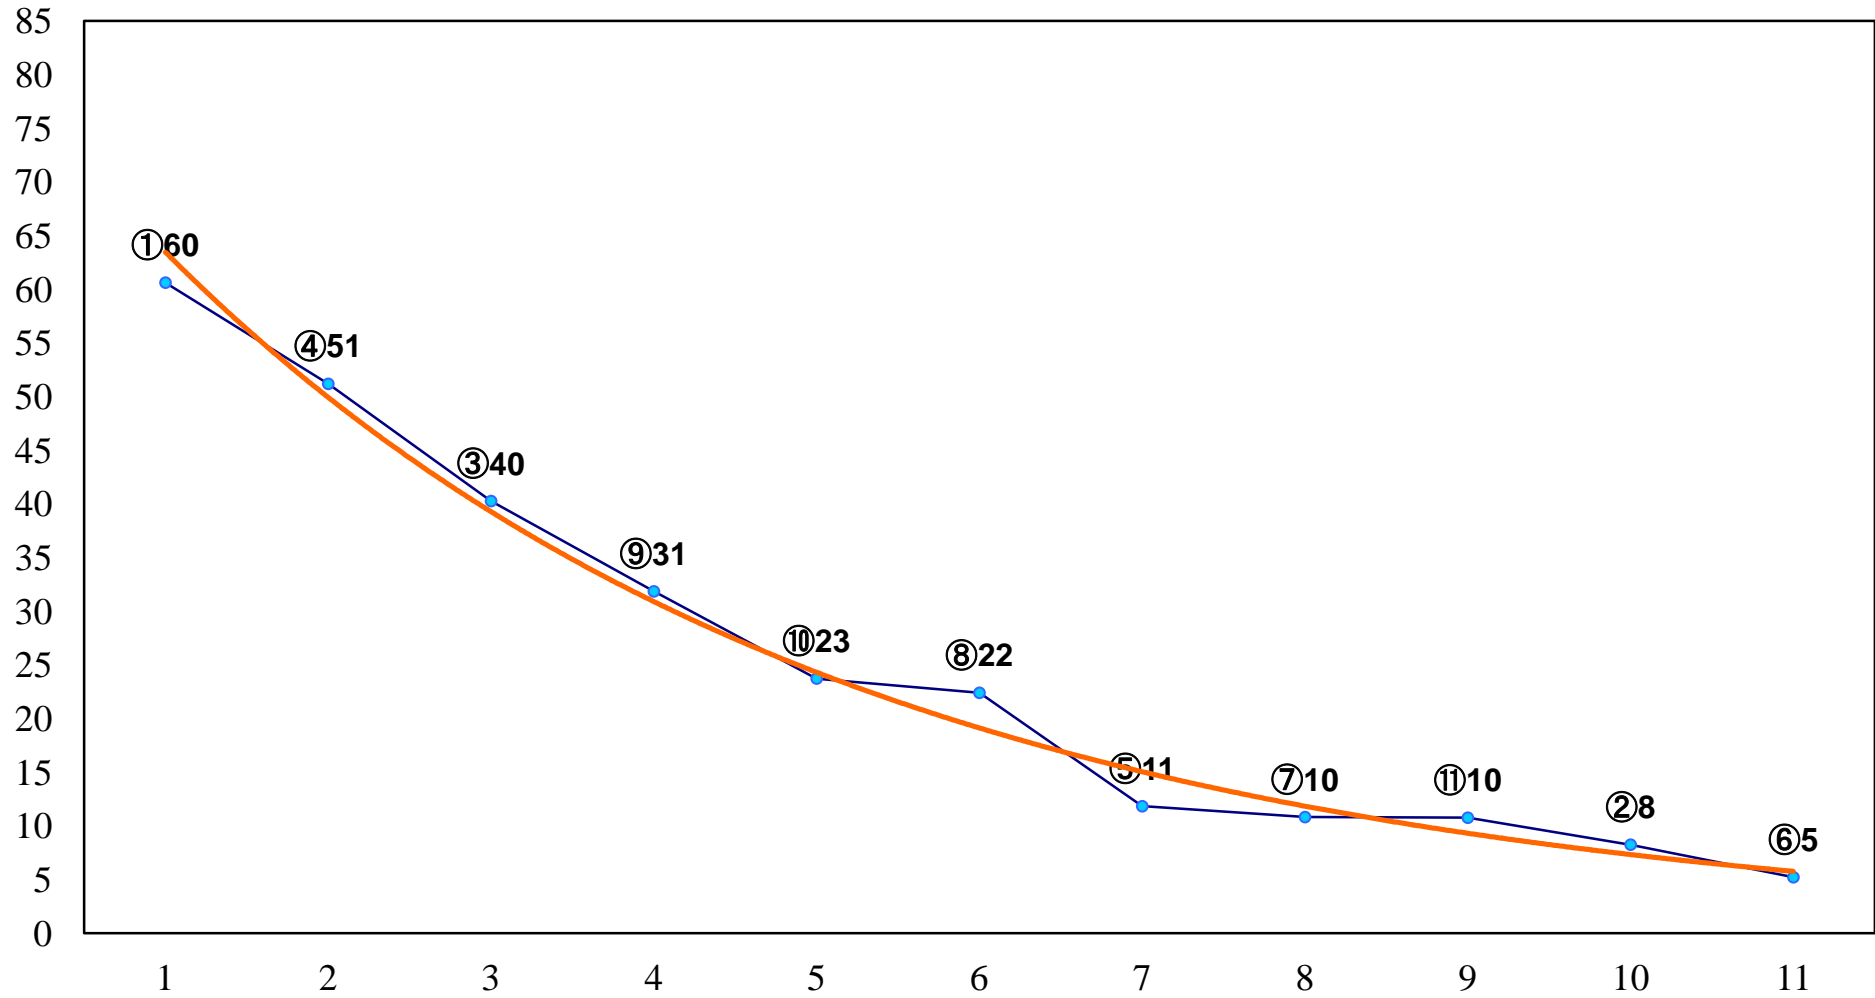

2017年06月01日(木) 浦和競馬 2R 11:30
3歳八 左1400m