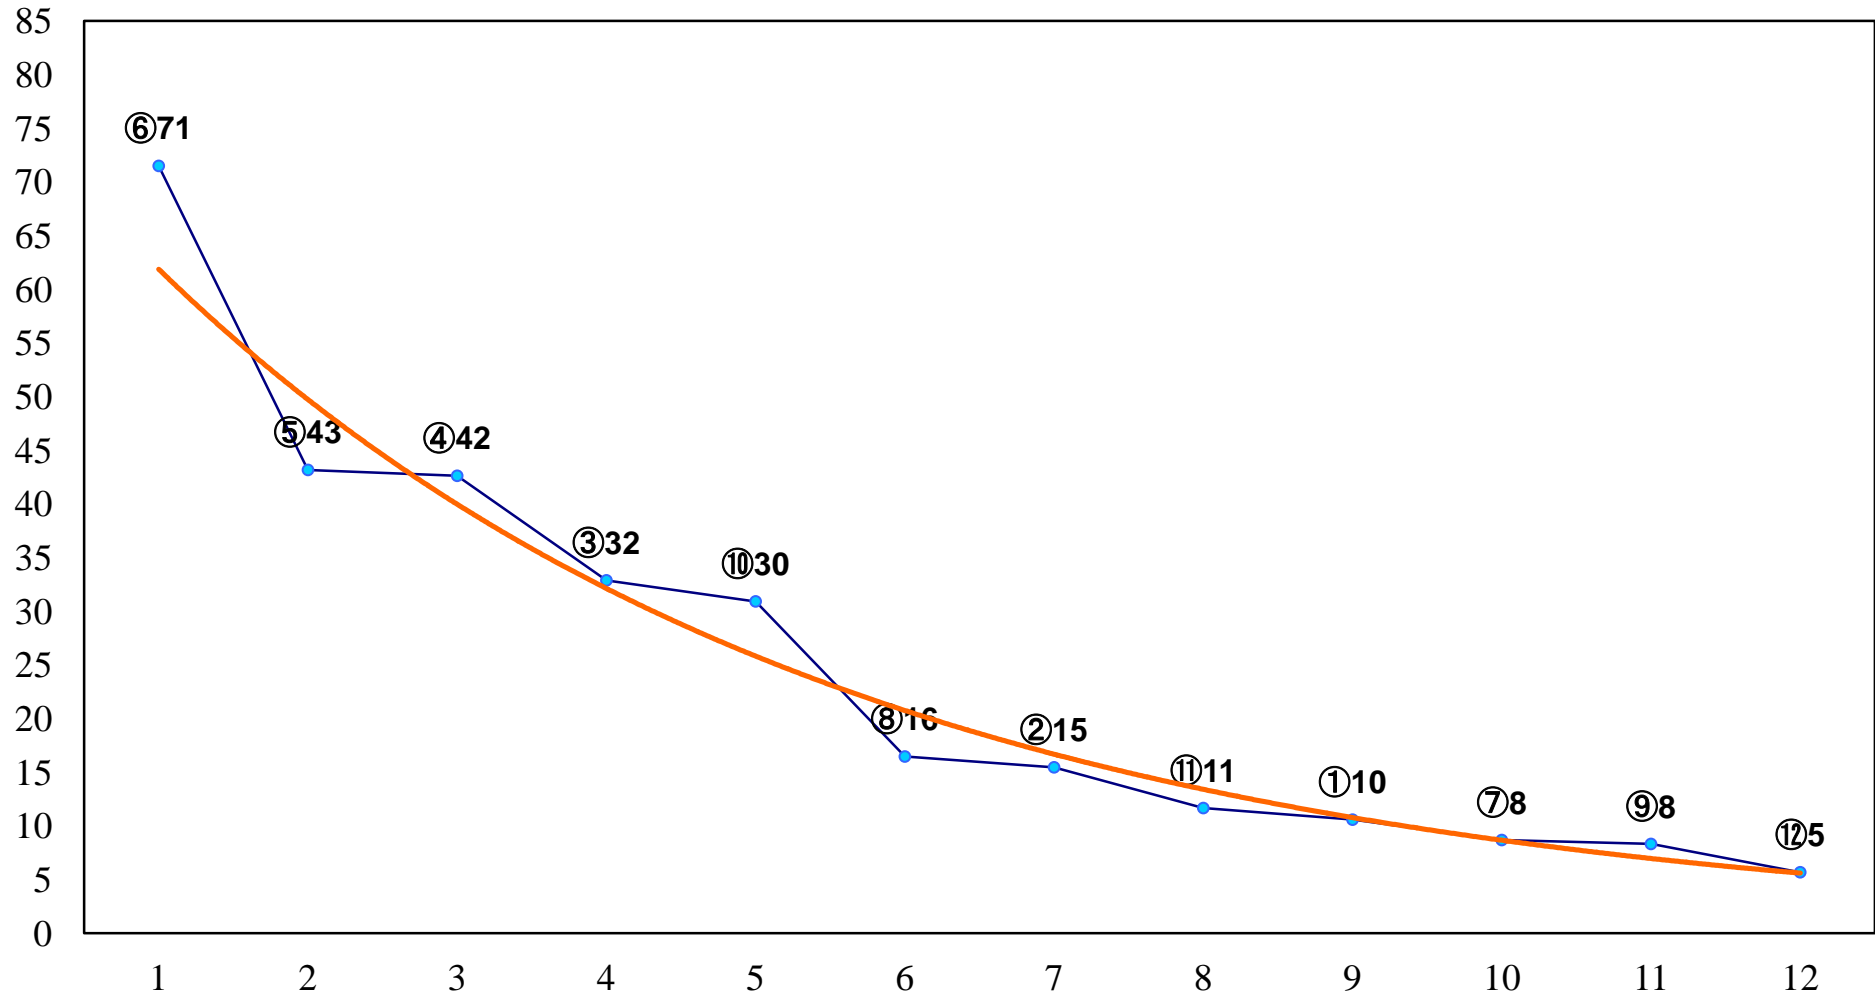

2017年06月01日(木) 浦和競馬 6R 13:40
J交 ツイントップ特別3歳選抜馬 左1400m