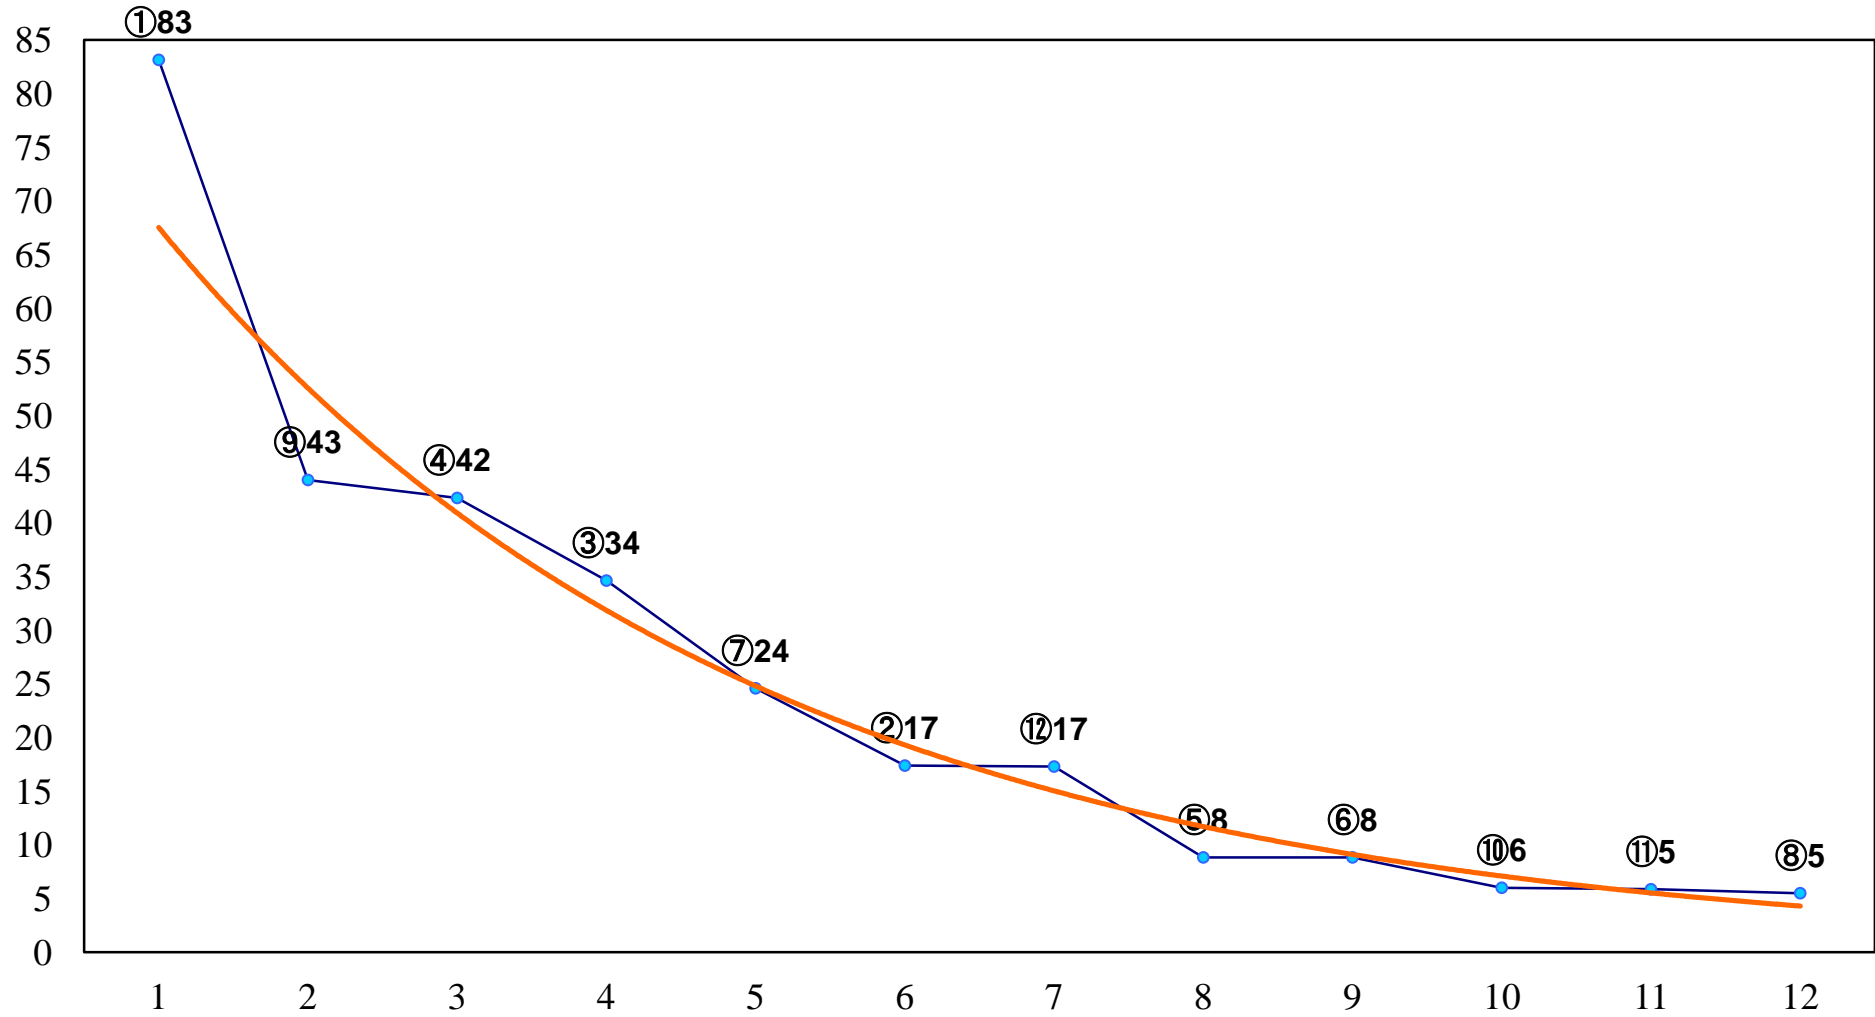

2017年06月01日(木) 浦和競馬 8R 14:50

C1五 左1400m