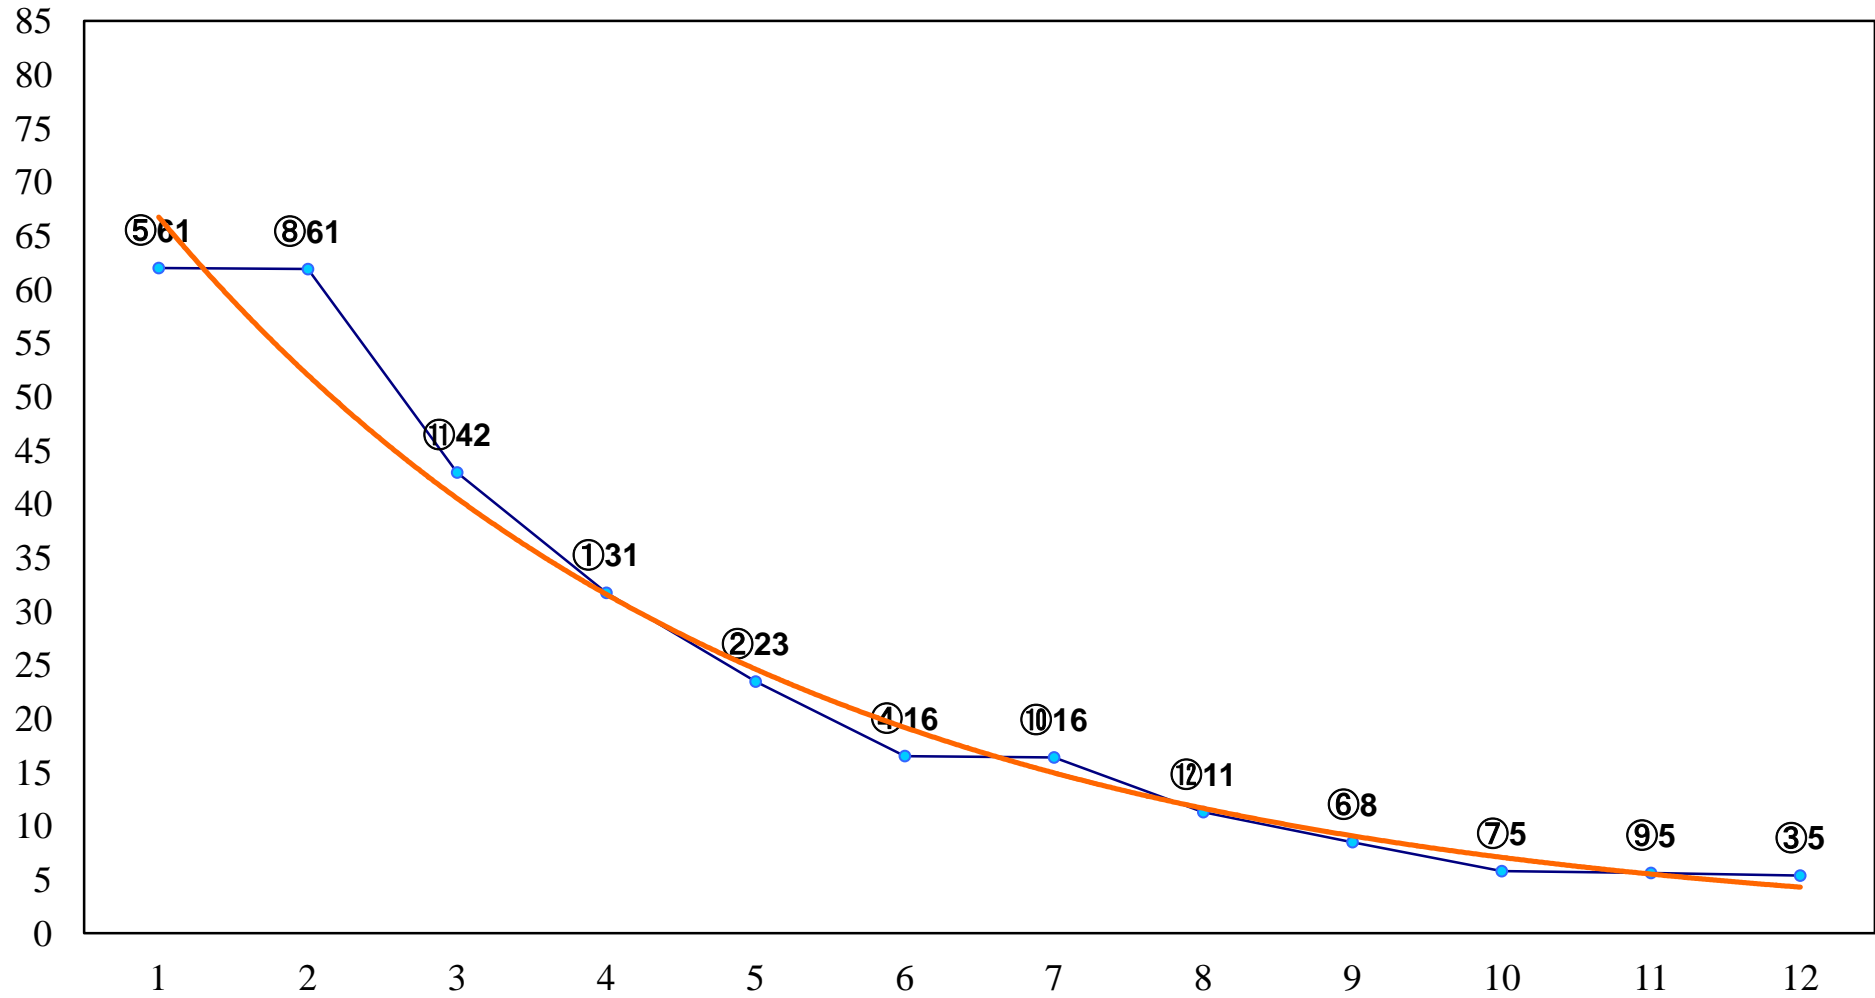

2017年06月01日(木) 浦和競馬 4R 12:30
C3四五 左1400m