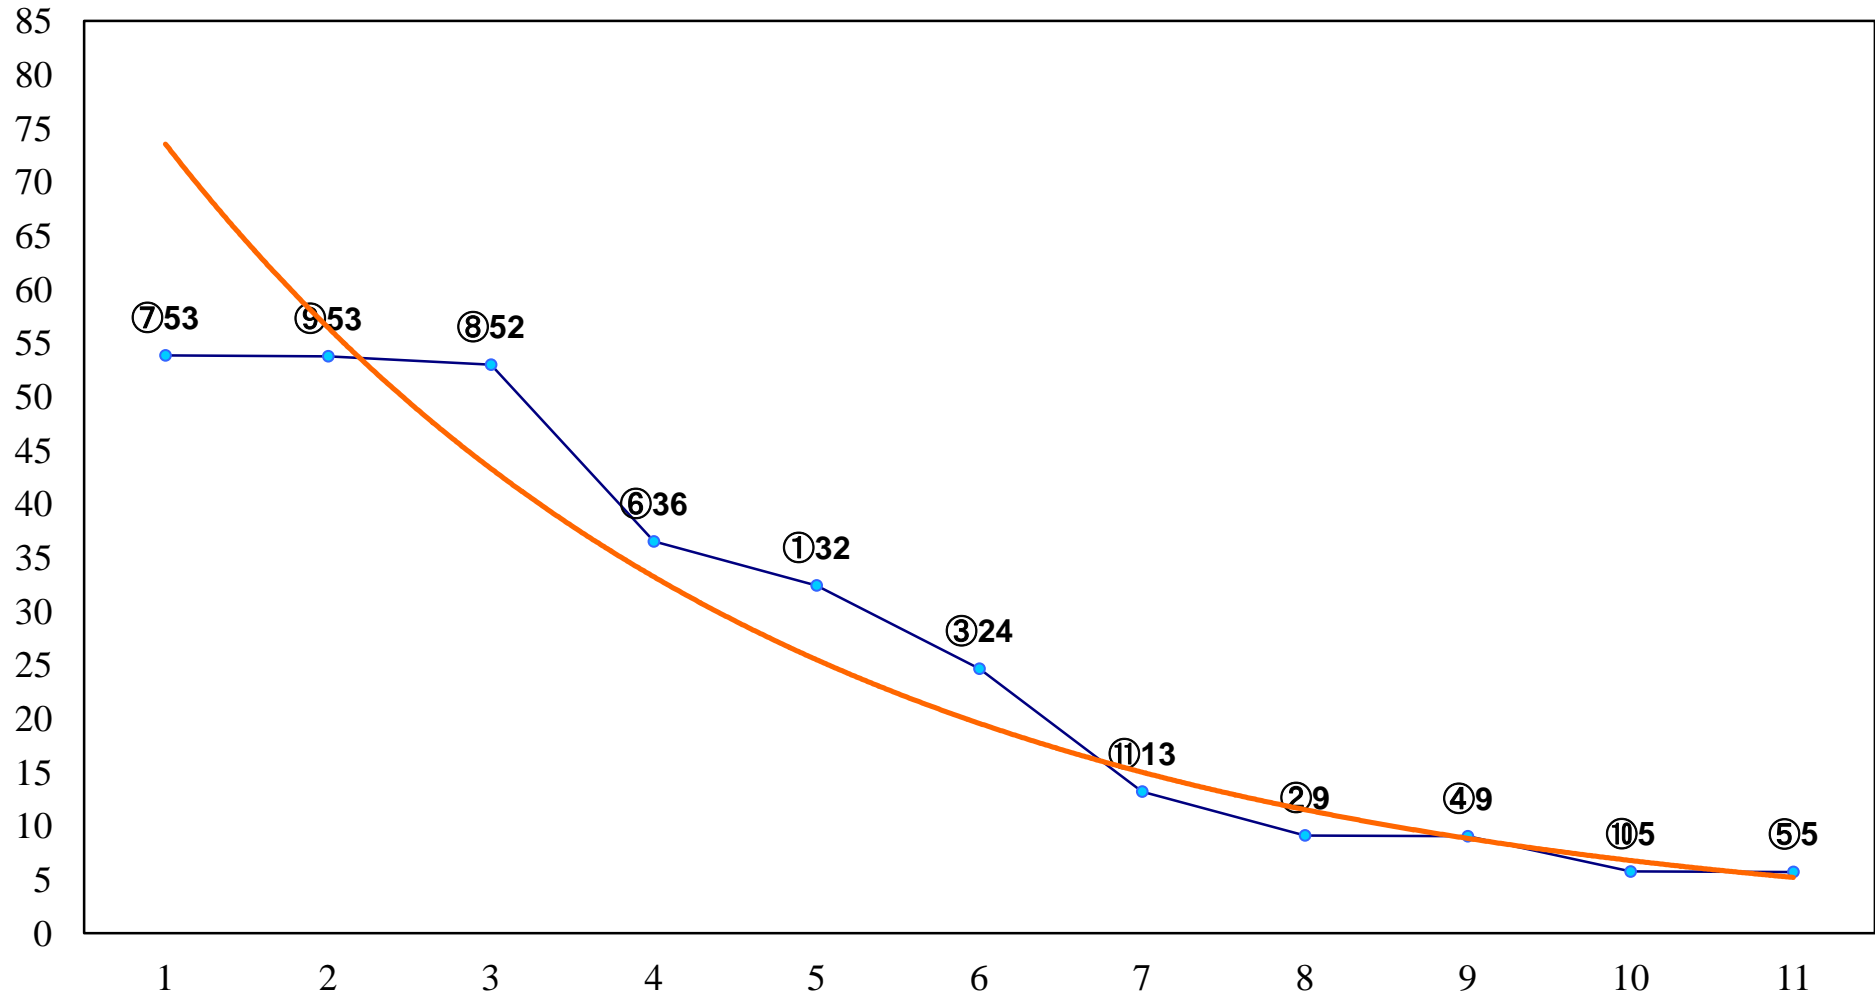

2017年06月01日(木) 浦和競馬 12R 17:10
夏椿特別C1二 左1500m