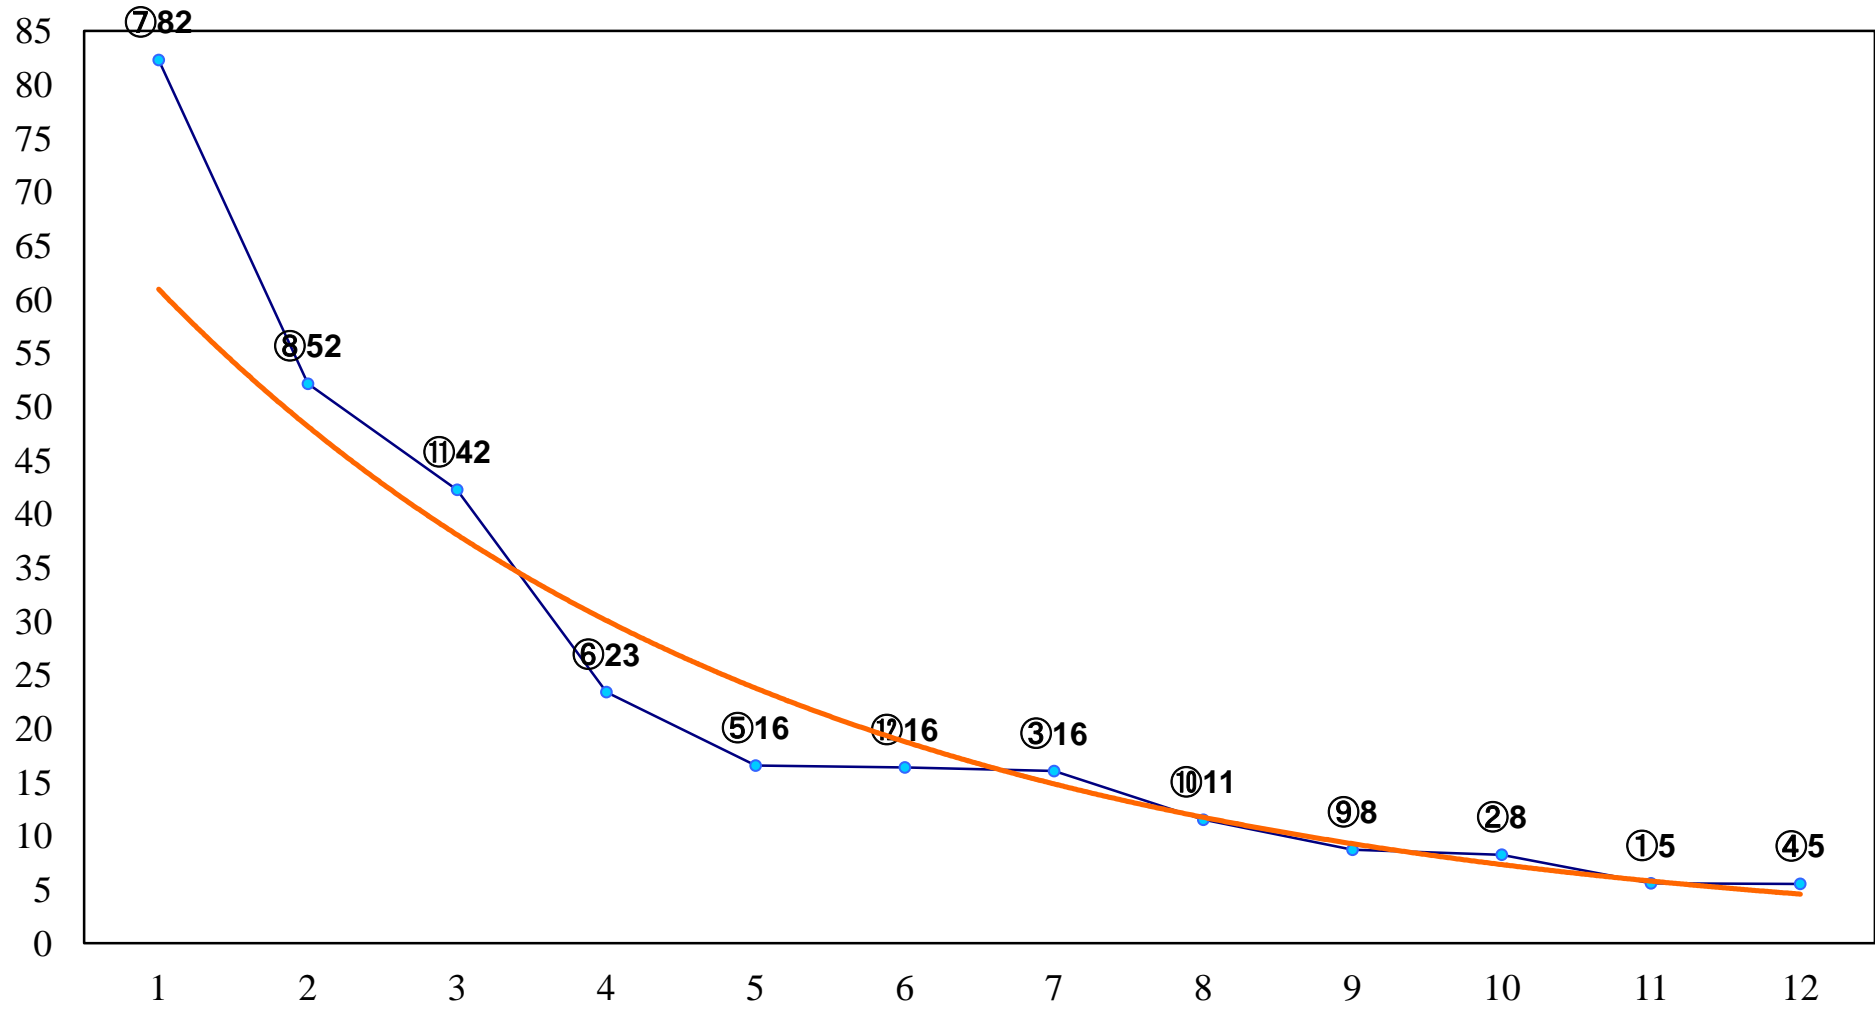

2017年06月01日(木) 浦和競馬 7R 14:15
C2六七 左1500m