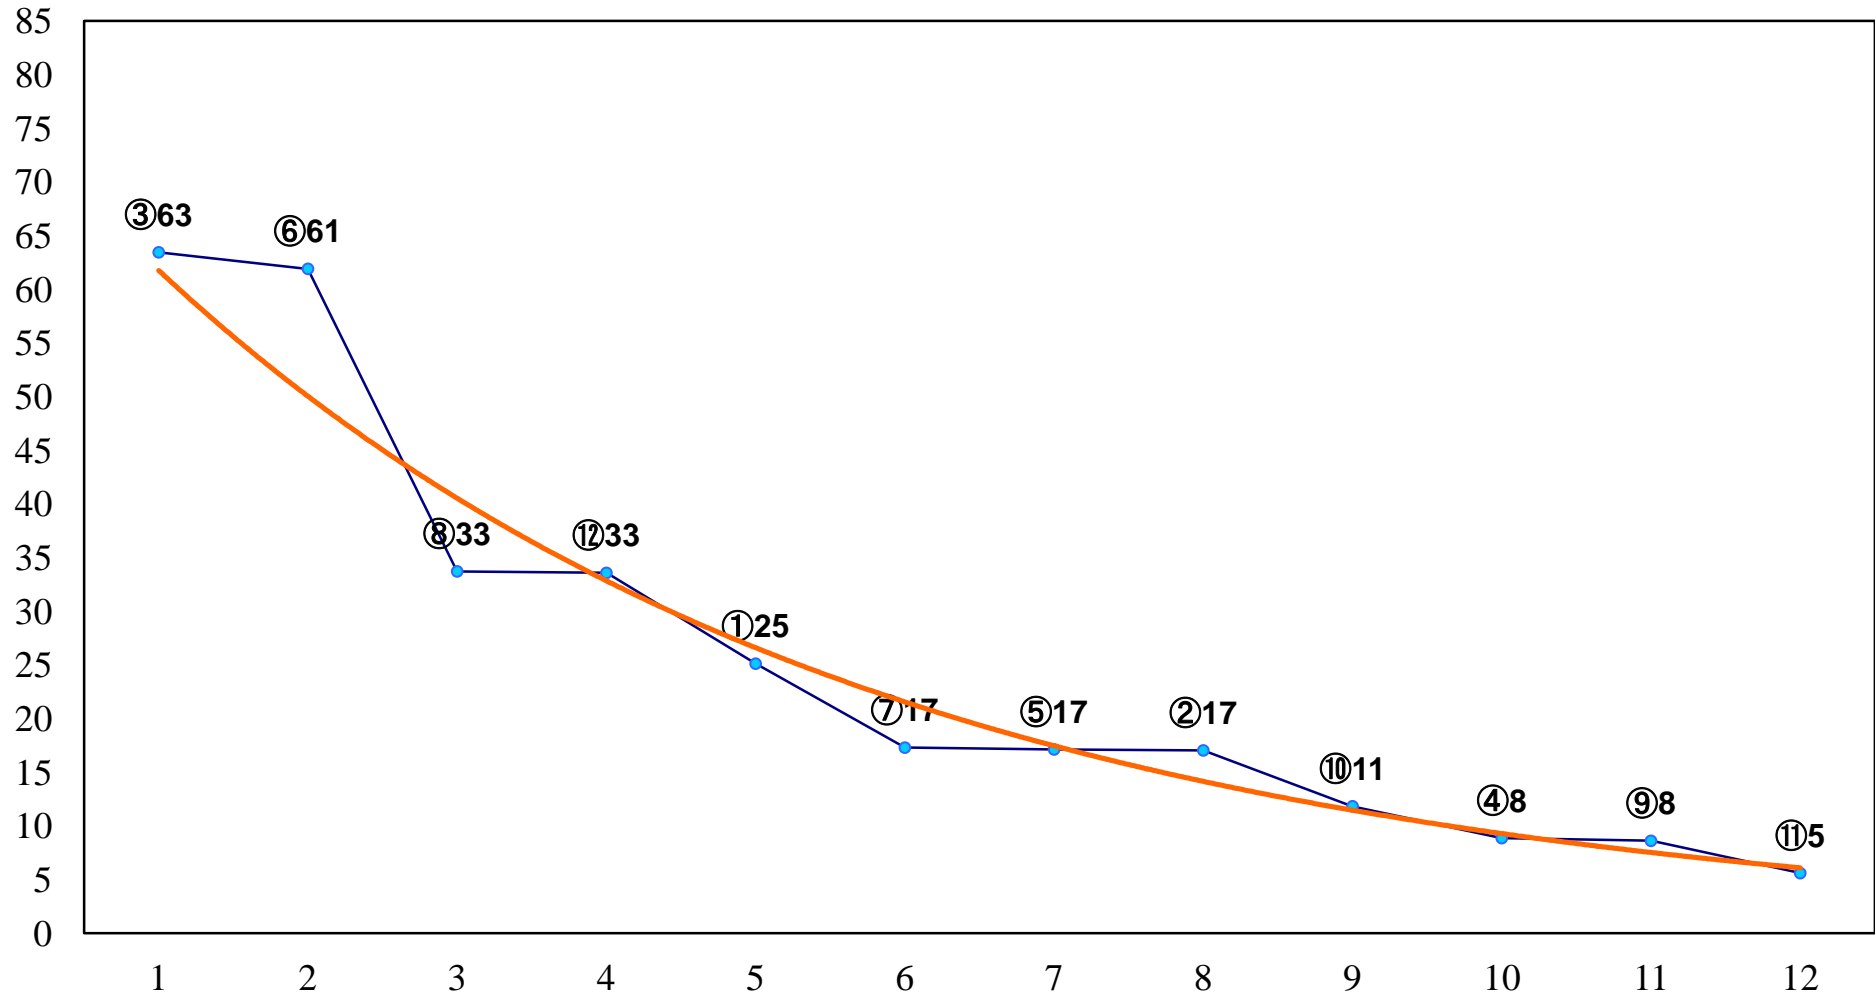

2017年06月01日(木) 浦和競馬 9R 15:25
行田浮き城賞B3五 左1400m