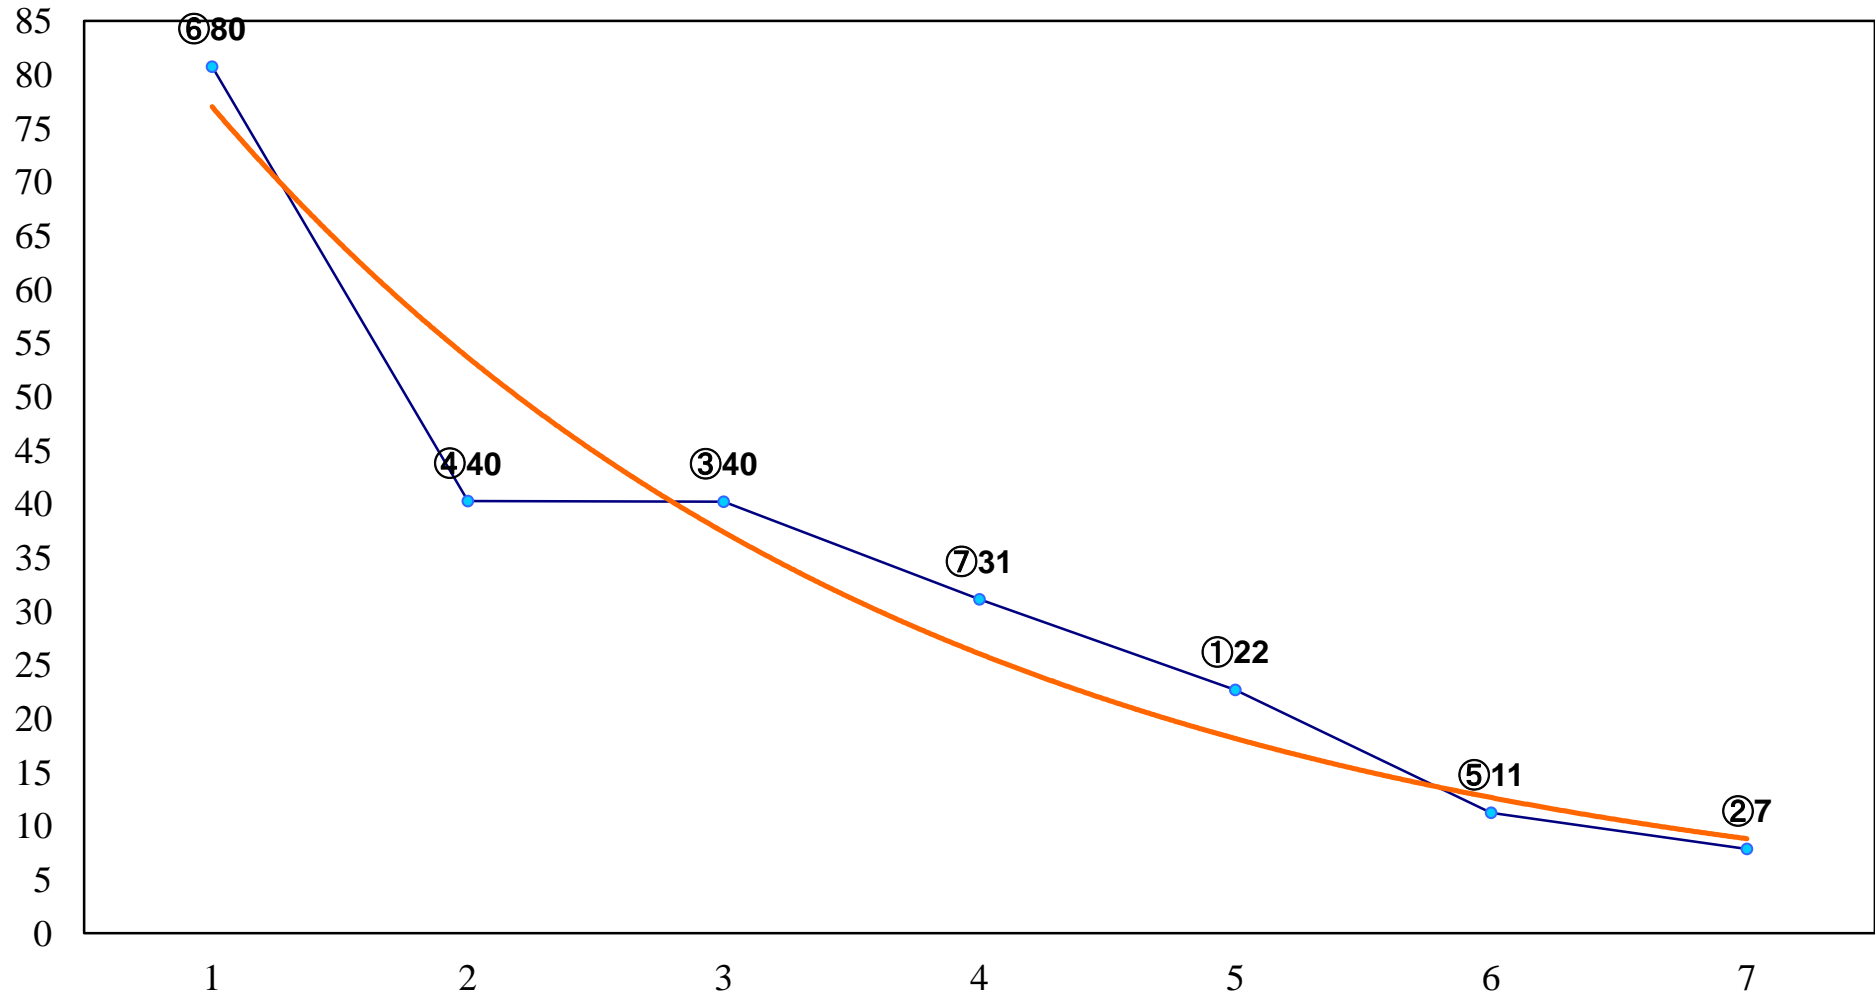

2017年06月01日(木) 浦和競馬 1R 11:00
ドリームチャレンジ2歳新馬ウ 左800m