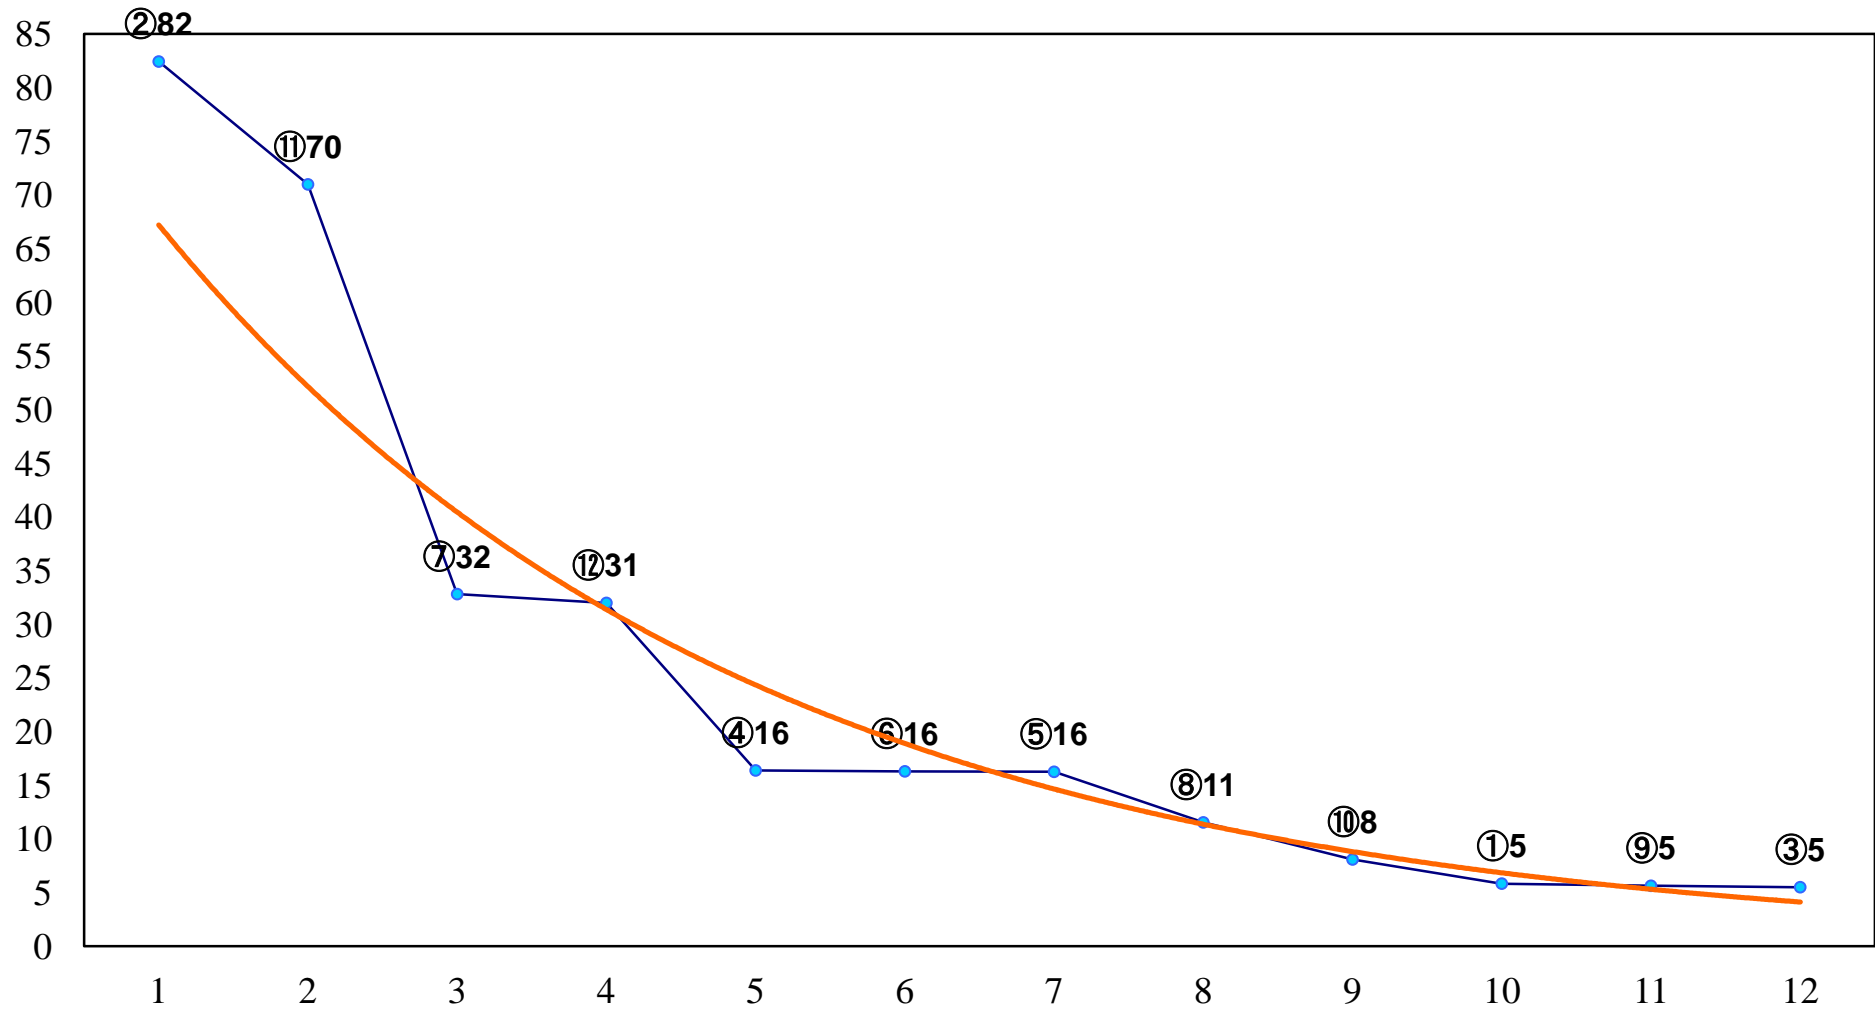

2017年06月01日(木) 浦和競馬 3R 12:00
C3四五 左1400m