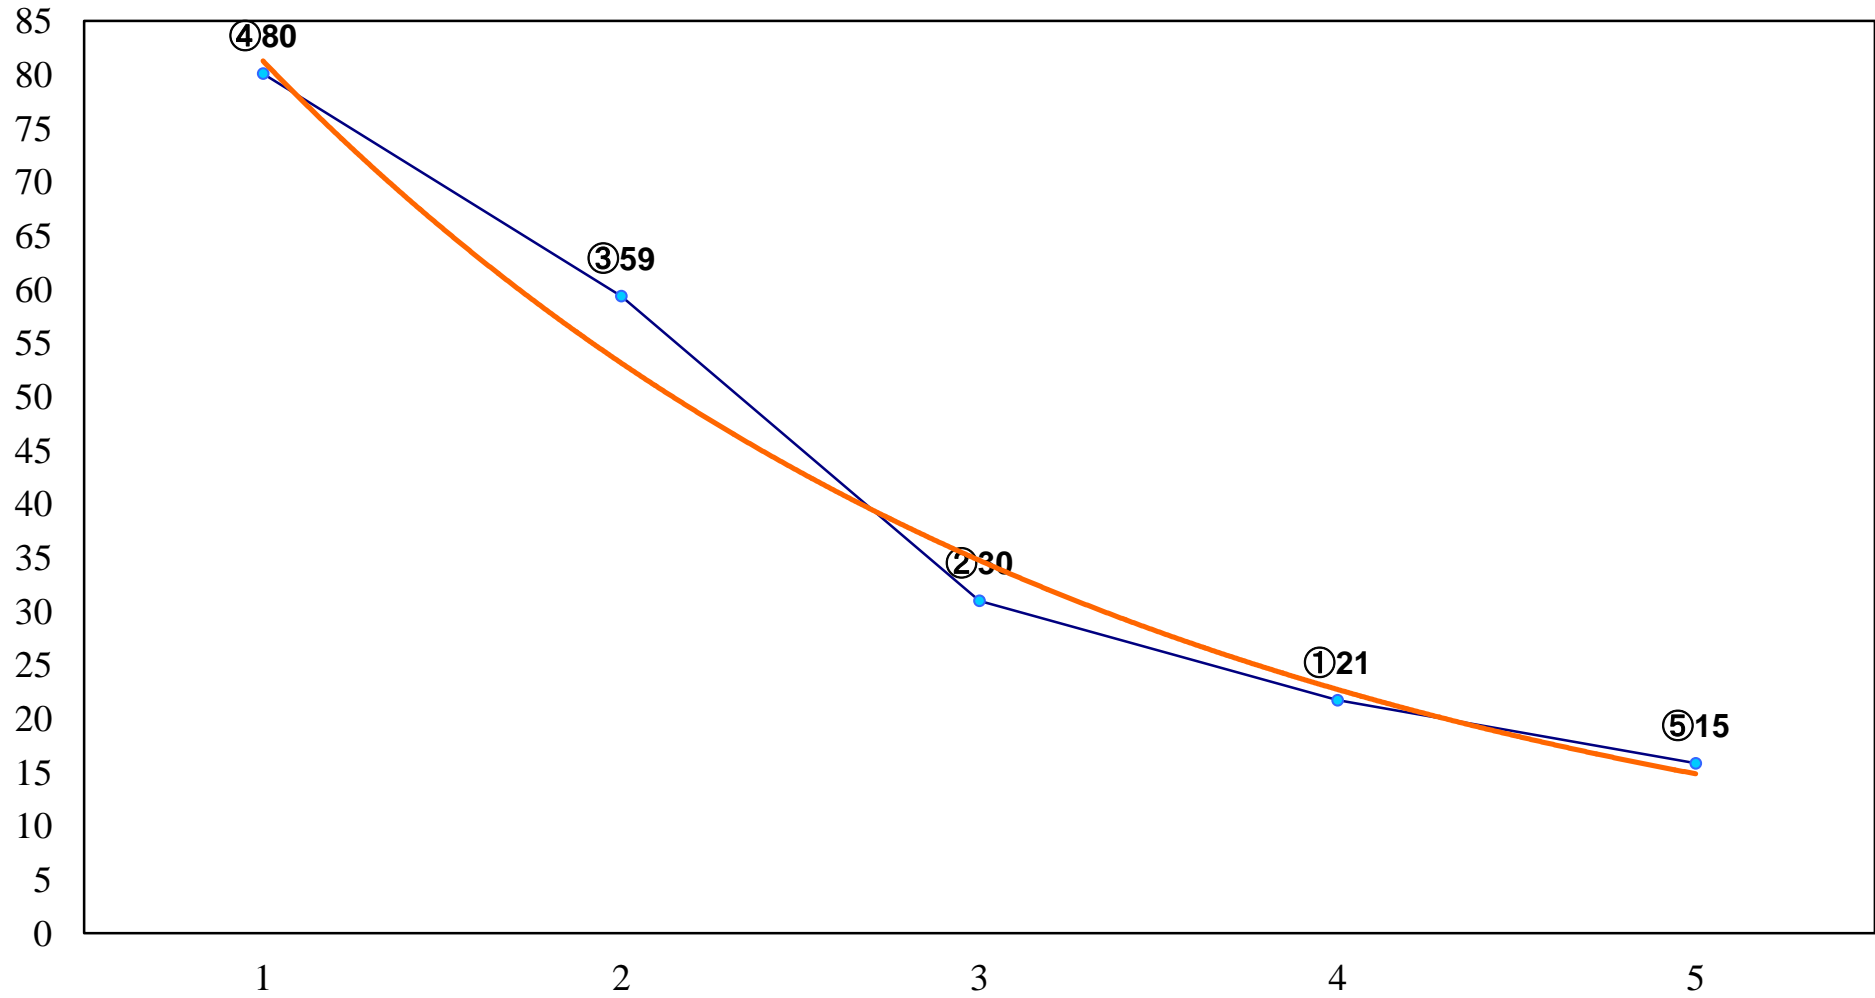

2017年06月02日(金) 浦和競馬 1R 11:00
ドリームチャレンジ2歳新馬イ 左800m

2017年06月02日(金) 浦和競馬 2R 11:30
ドリームチャレンジ2歳新馬ア 左800m

2017年06月02日(金) 浦和競馬 3R 12:00
3歳十 左1300m

2017年06月02日(金) 浦和競馬 4R 12:30
3歳九 左1400m

2017年06月02日(金) 浦和競馬 5R 13:05
C3二 三 左1500m