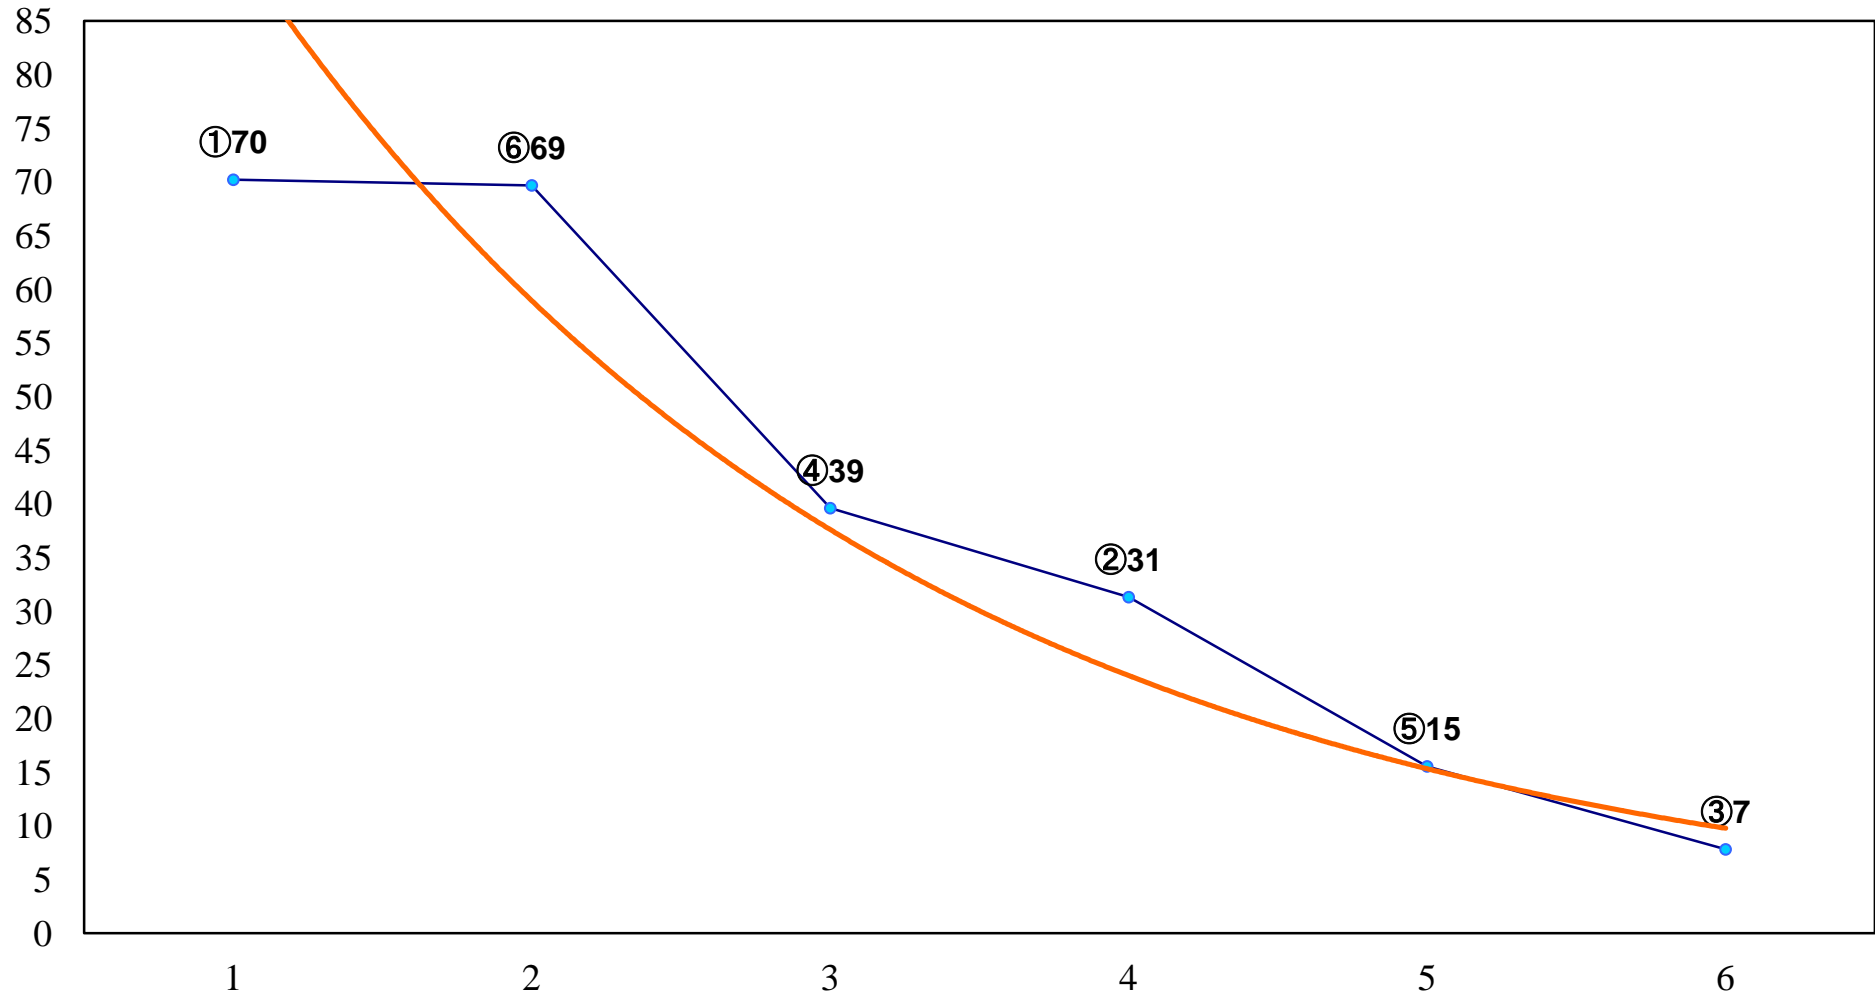

2017年06月02日(金) 浦和競馬 1R 11:00
ドリームチャレンジ2歳新馬イ 左800m

2017年06月02日(金) 浦和競馬 2R 11:30
ドリームチャレンジ2歳新馬ア 左800m

2017年06月02日(金) 浦和競馬 3R 12:00
3歳十 左1300m

2017年06月02日(金) 浦和競馬 4R 12:30
3歳九 左1400m

2017年06月02日(金) 浦和競馬 5R 13:05
C3二 三 左1500m