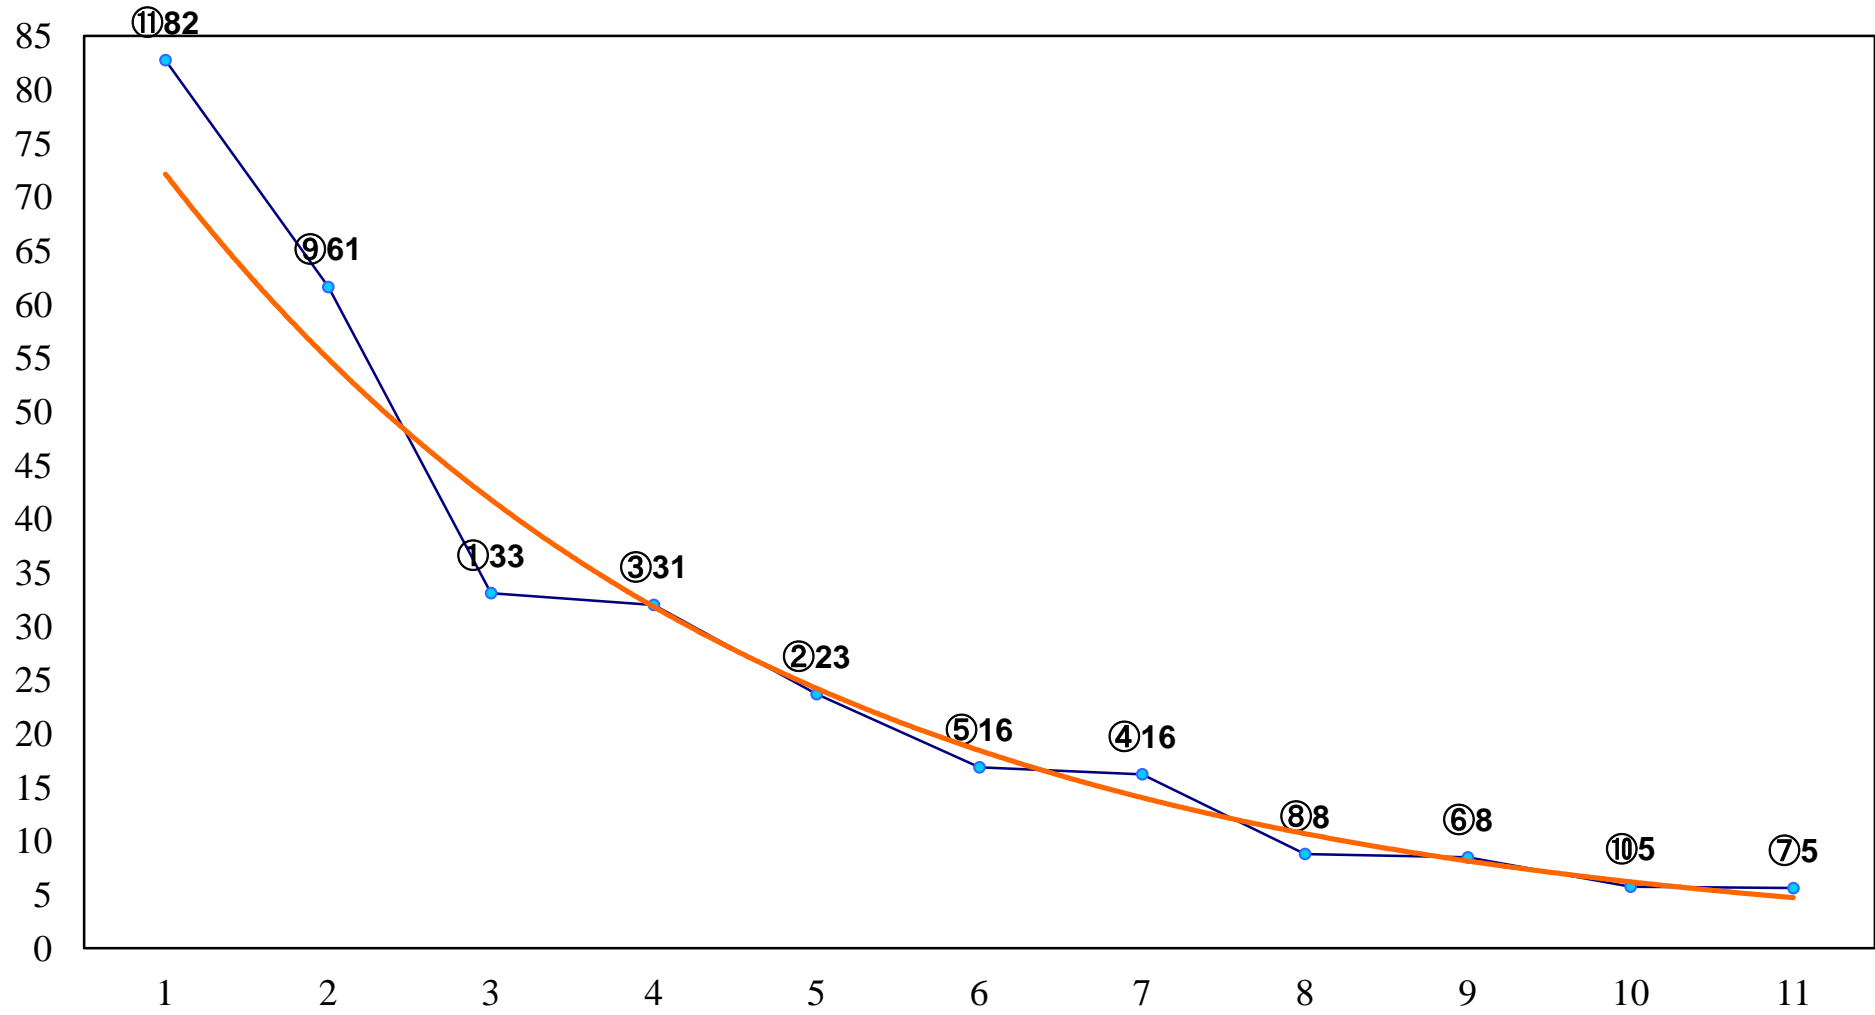

2017年06月02日(金) 浦和競馬 7R 14:15

C2選抜馬イ 左800m