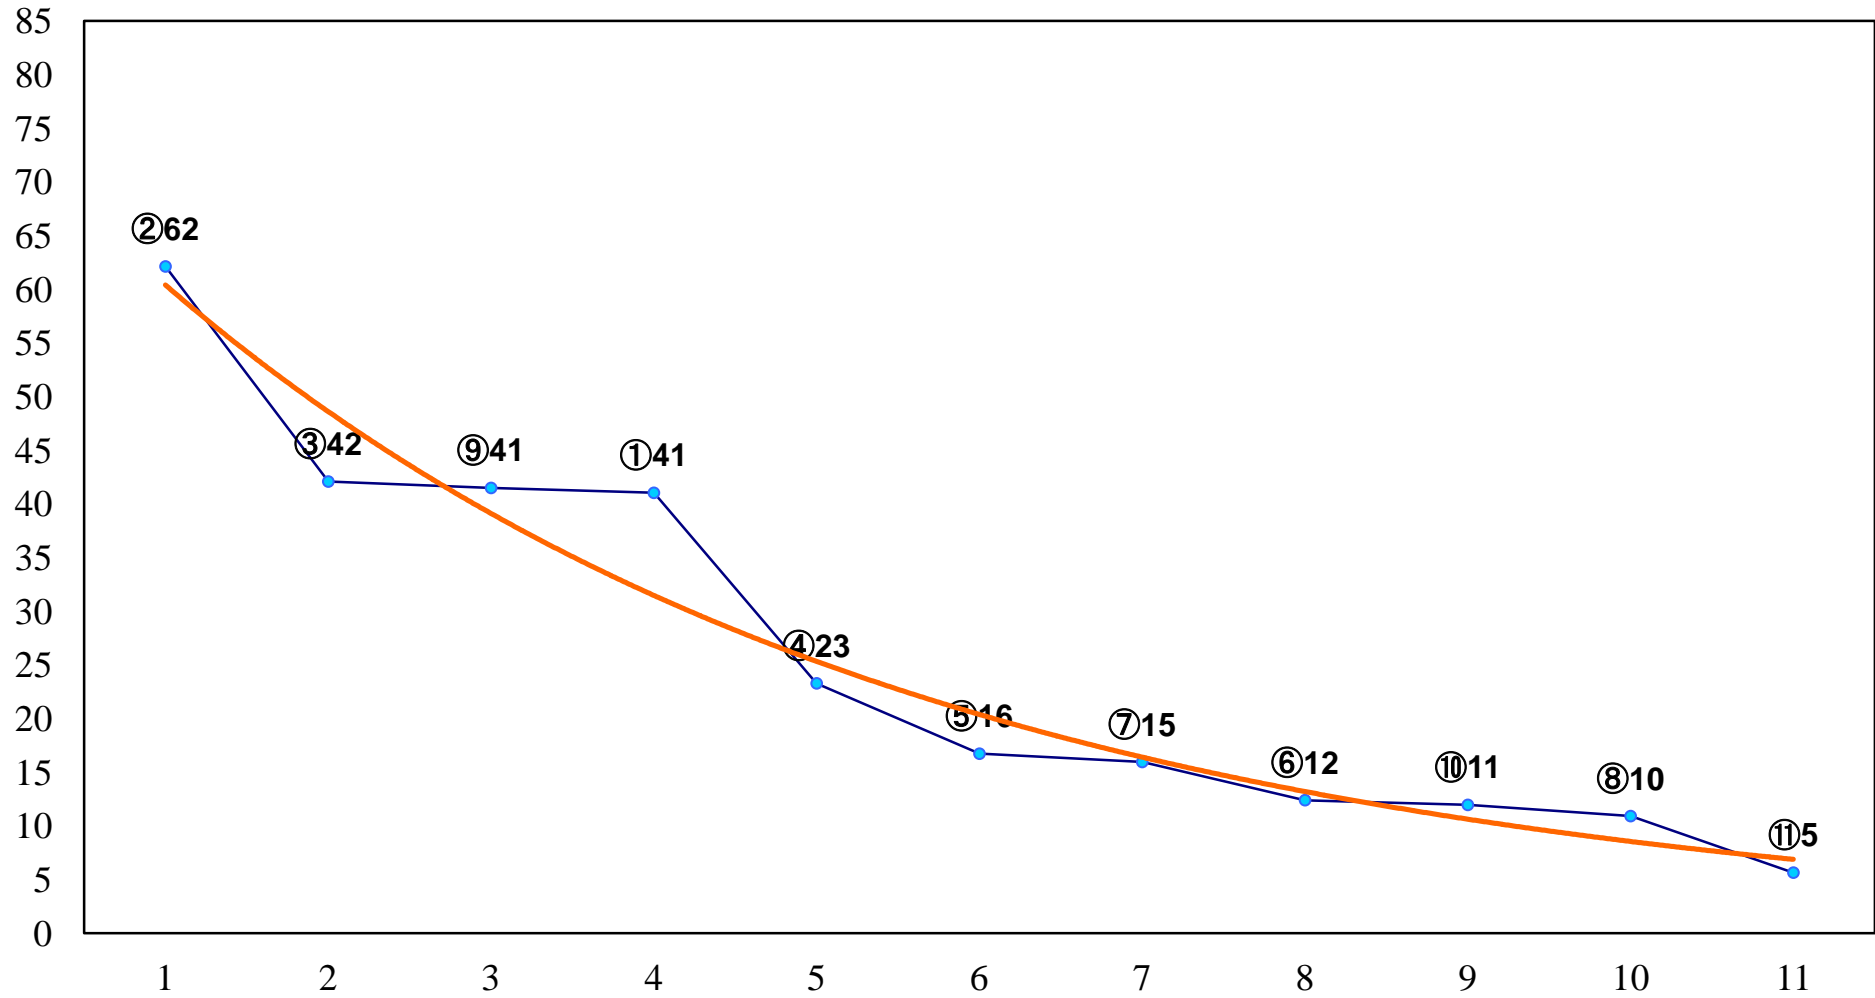

2017年06月02日(金) 浦和競馬 9R 15:25
行田古代蓮賞C3一 左1600m