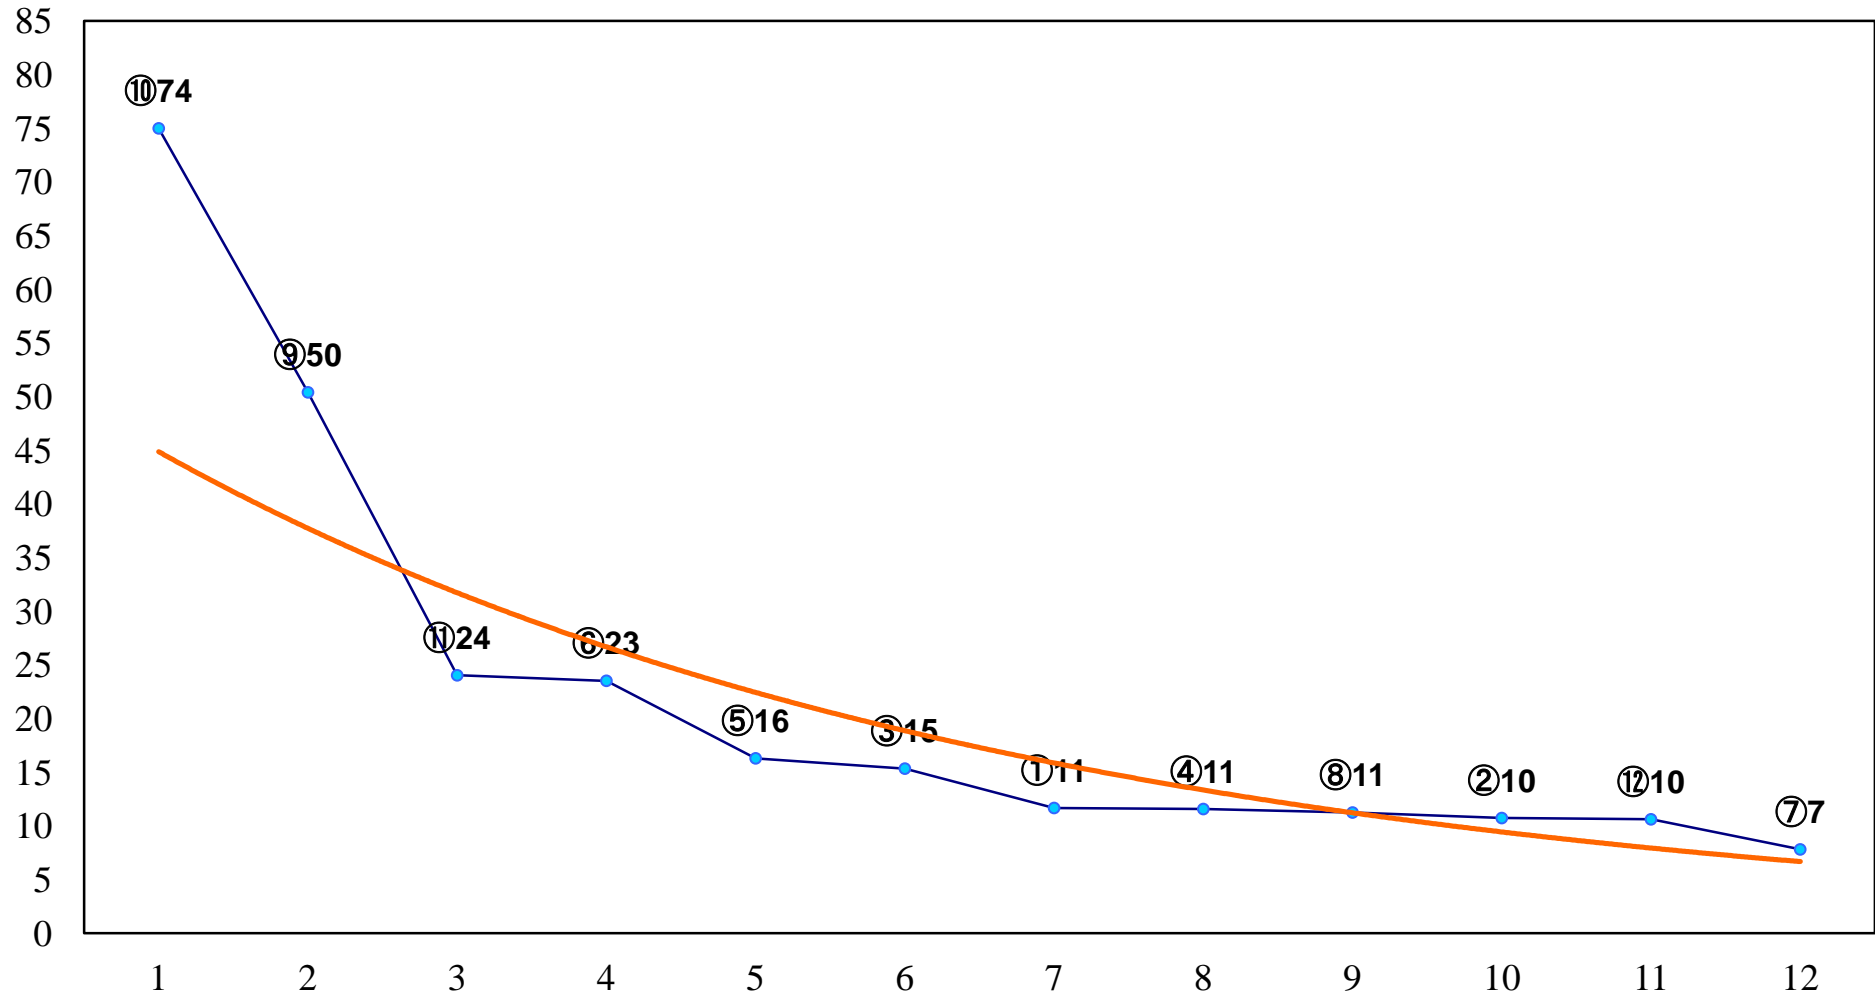

2017年06月02日(金) 浦和競馬 1R 11:00
ドリームチャレンジ2歳新馬イ 左800m

2017年06月02日(金) 浦和競馬 2R 11:30
ドリームチャレンジ2歳新馬ア 左800m

2017年06月02日(金) 浦和競馬 3R 12:00
3歳十 左1300m

2017年06月02日(金) 浦和競馬 4R 12:30
3歳九 左1400m

2017年06月02日(金) 浦和競馬 5R 13:05
C3二 三 左1500m