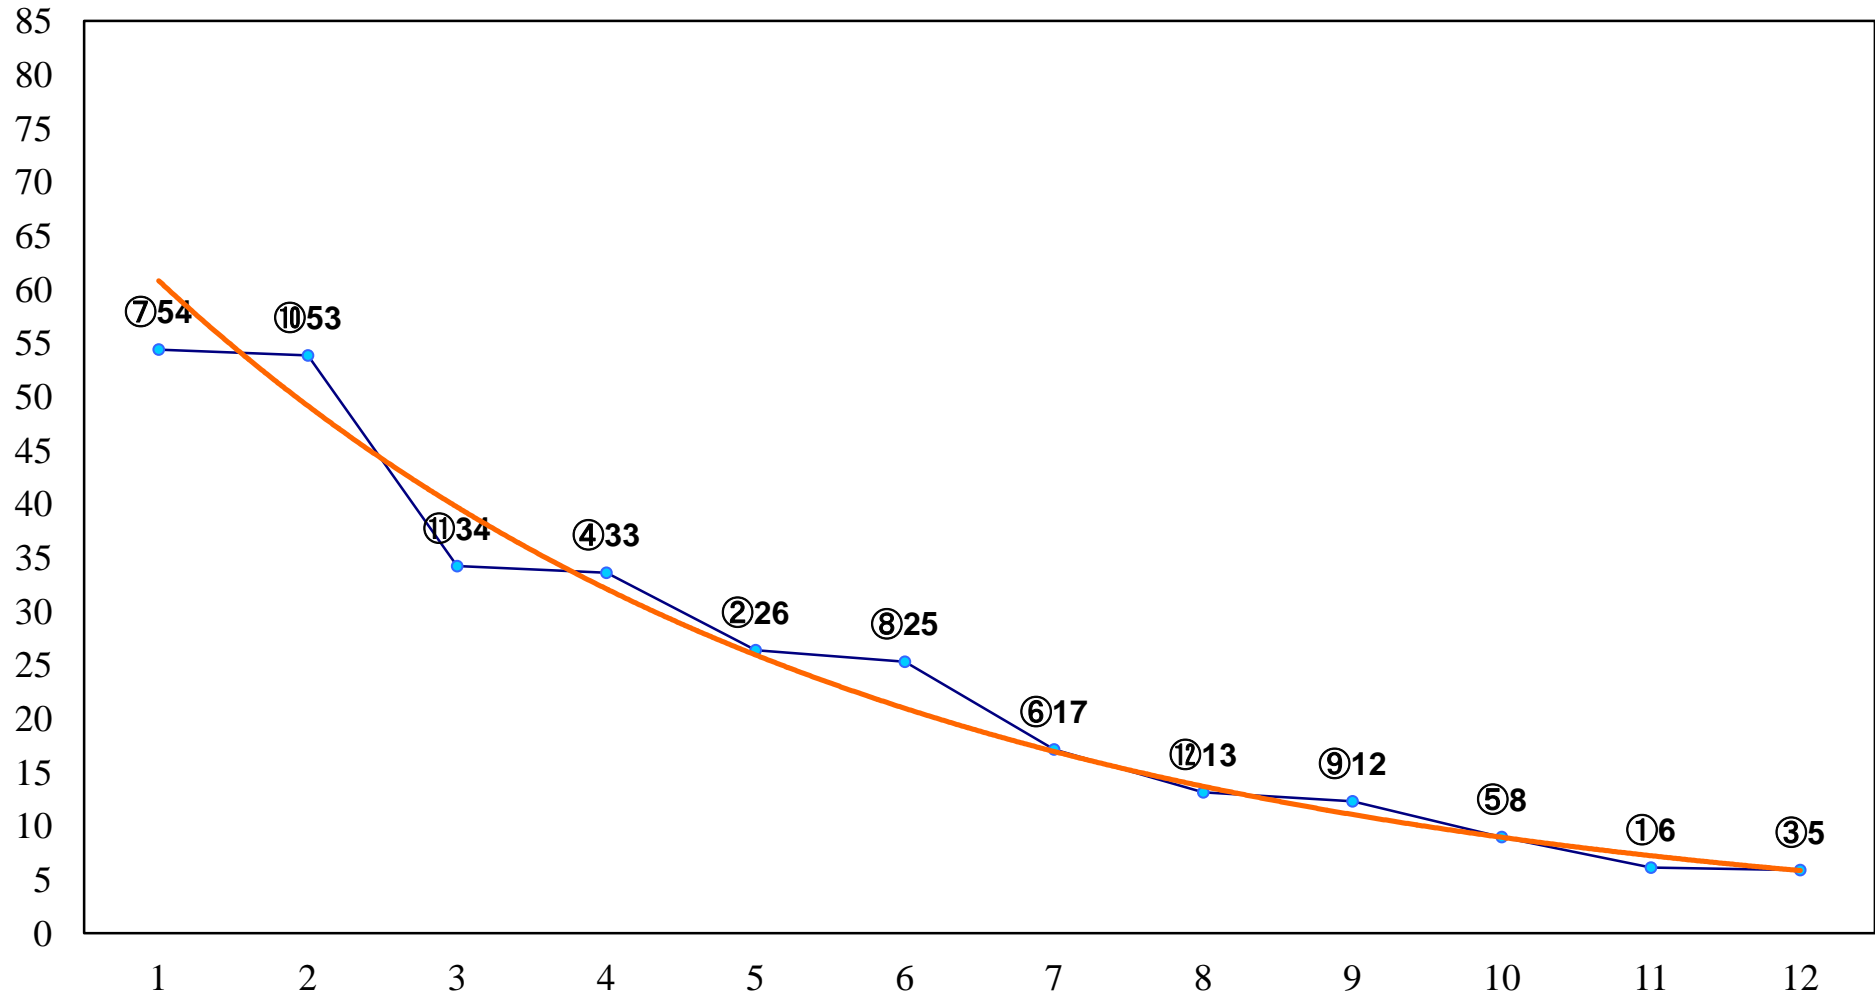

2017年06月02日(金) 浦和競馬 11R 16:35
紫陽花特別B2一 左1500m

2017年06月02日(金) 浦和競馬 12R 17:10
稻荷山特別C1一 左1400m