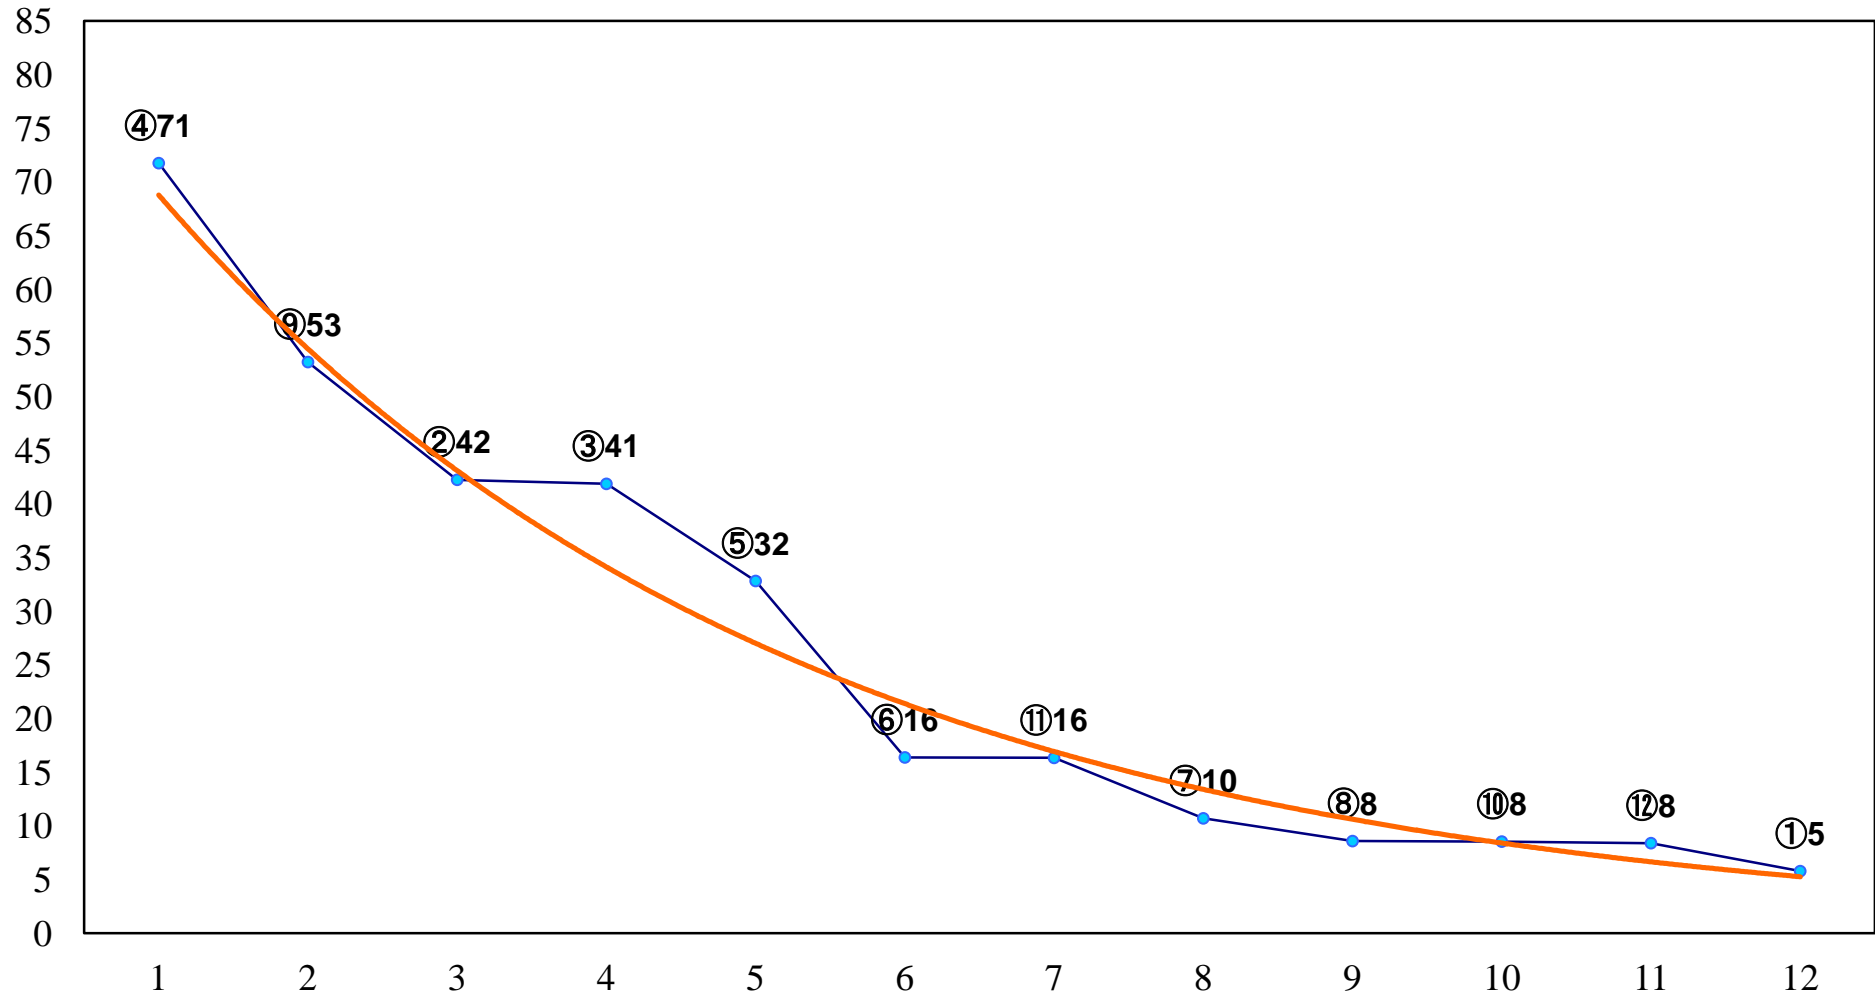

2017年06月02日(金) 浦和競馬 8R 14:50
C2八 左1400m