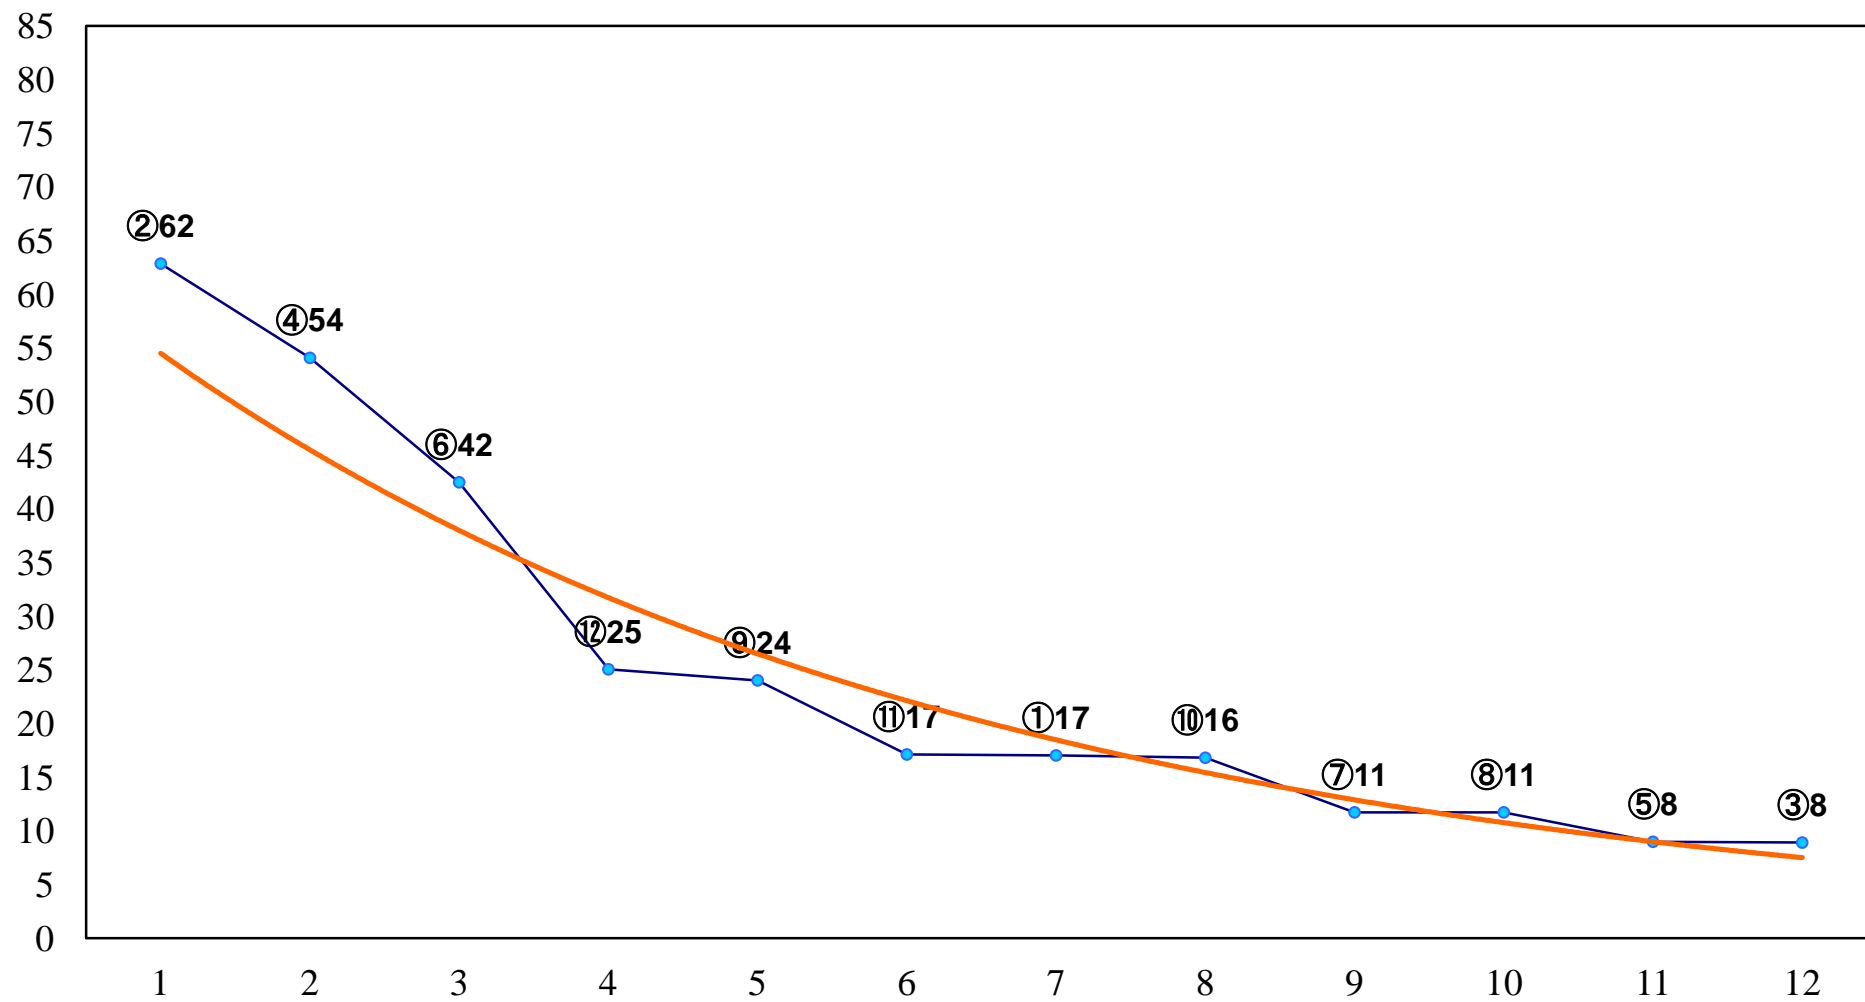

2017年06月02日(金) 浦和競馬 11R 16:35
紫陽花特別B2一 左1500m

2017年06月02日(金) 浦和競馬 12R 17:10
稻荷山特別C1一 左1400m