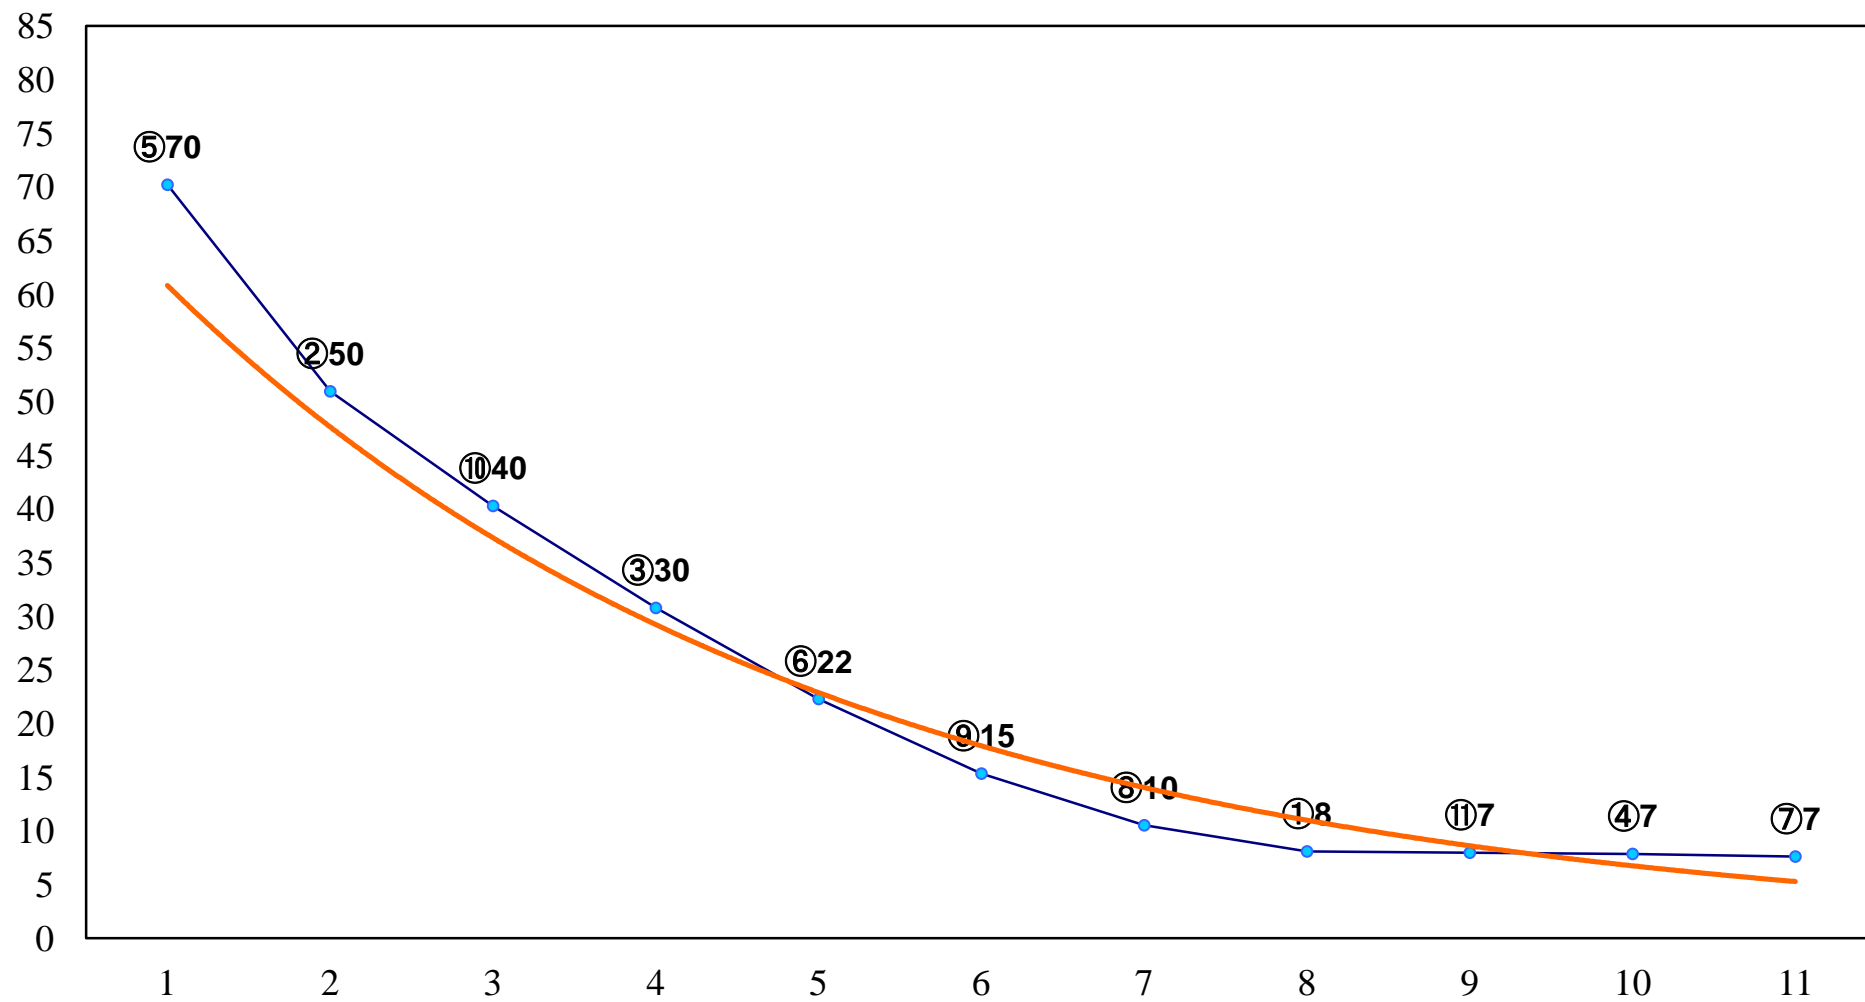

2017年06月02日(金) 浦和競馬 1R 11:00
ドリームチャレンジ2歳新馬イ 左800m

2017年06月02日(金) 浦和競馬 2R 11:30
ドリームチャレンジ2歳新馬ア 左800m

2017年06月02日(金) 浦和競馬 3R 12:00
3歳十 左1300m

2017年06月02日(金) 浦和競馬 4R 12:30
3歳九 左1400m

2017年06月02日(金) 浦和競馬 5R 13:05
C3二 三 左1500m