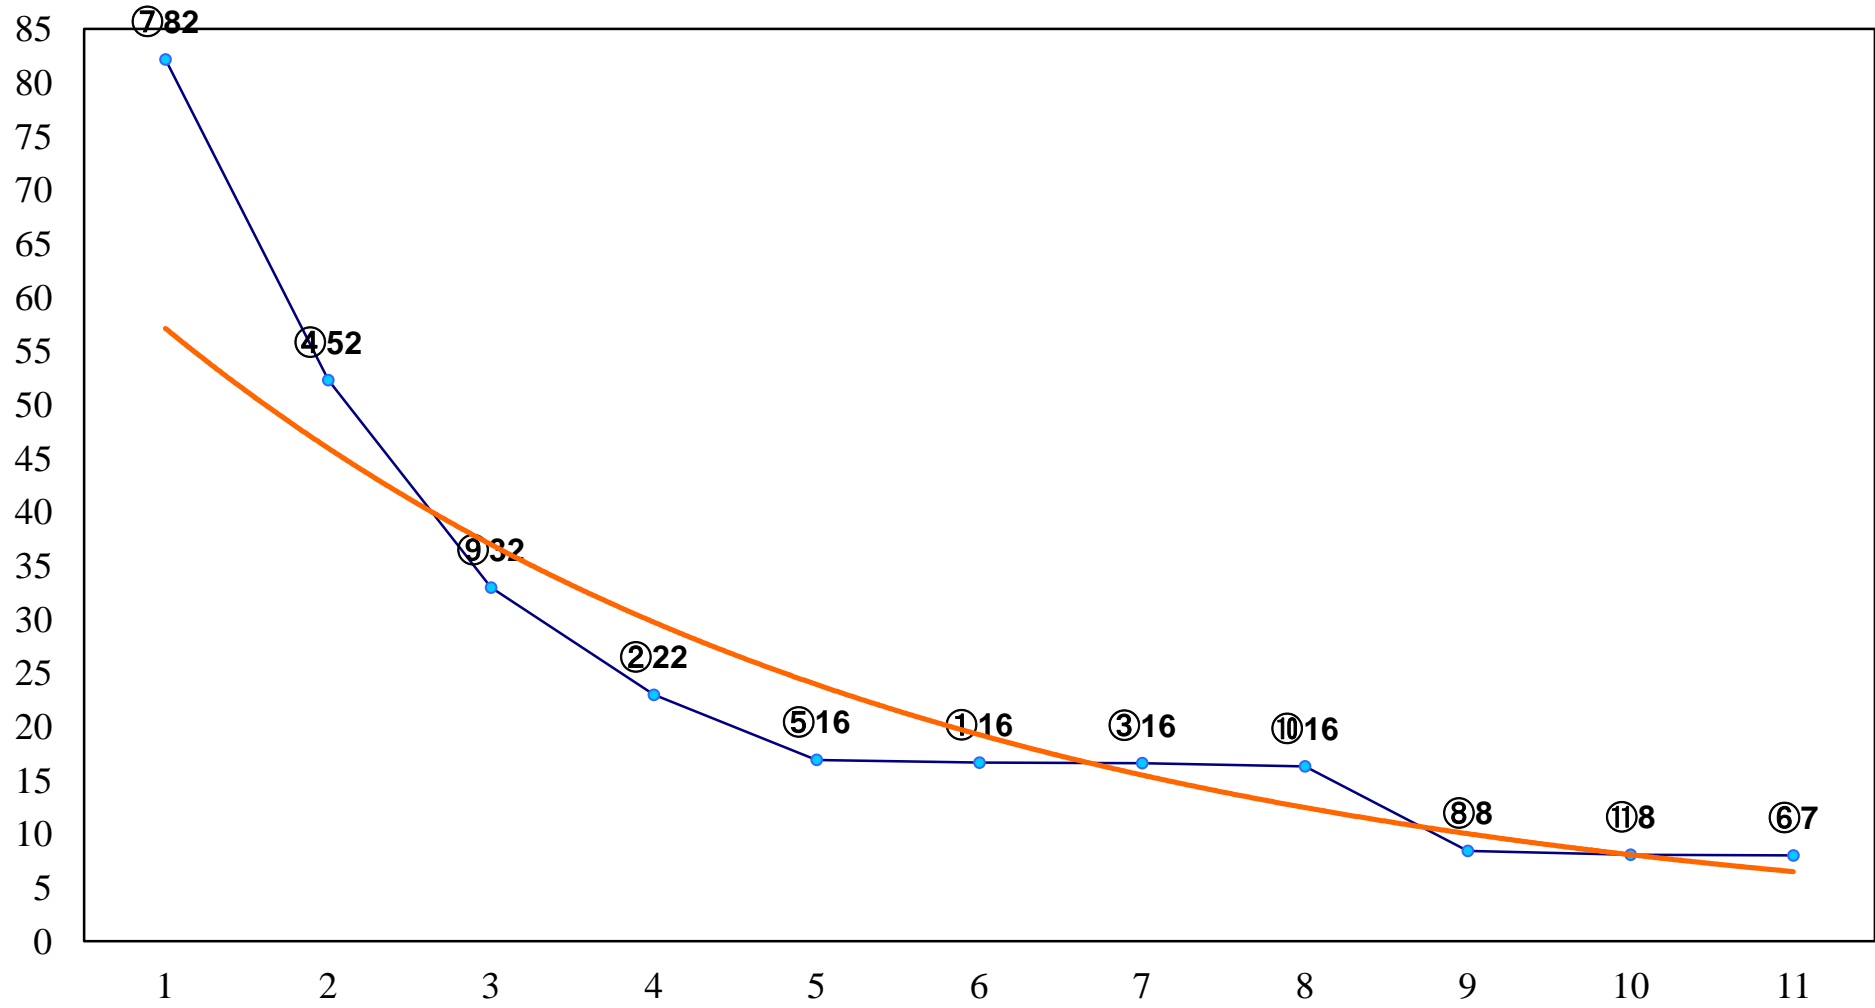

2017年06月02日(金) 浦和競馬 6R 13:40
C3二 三 左1400m