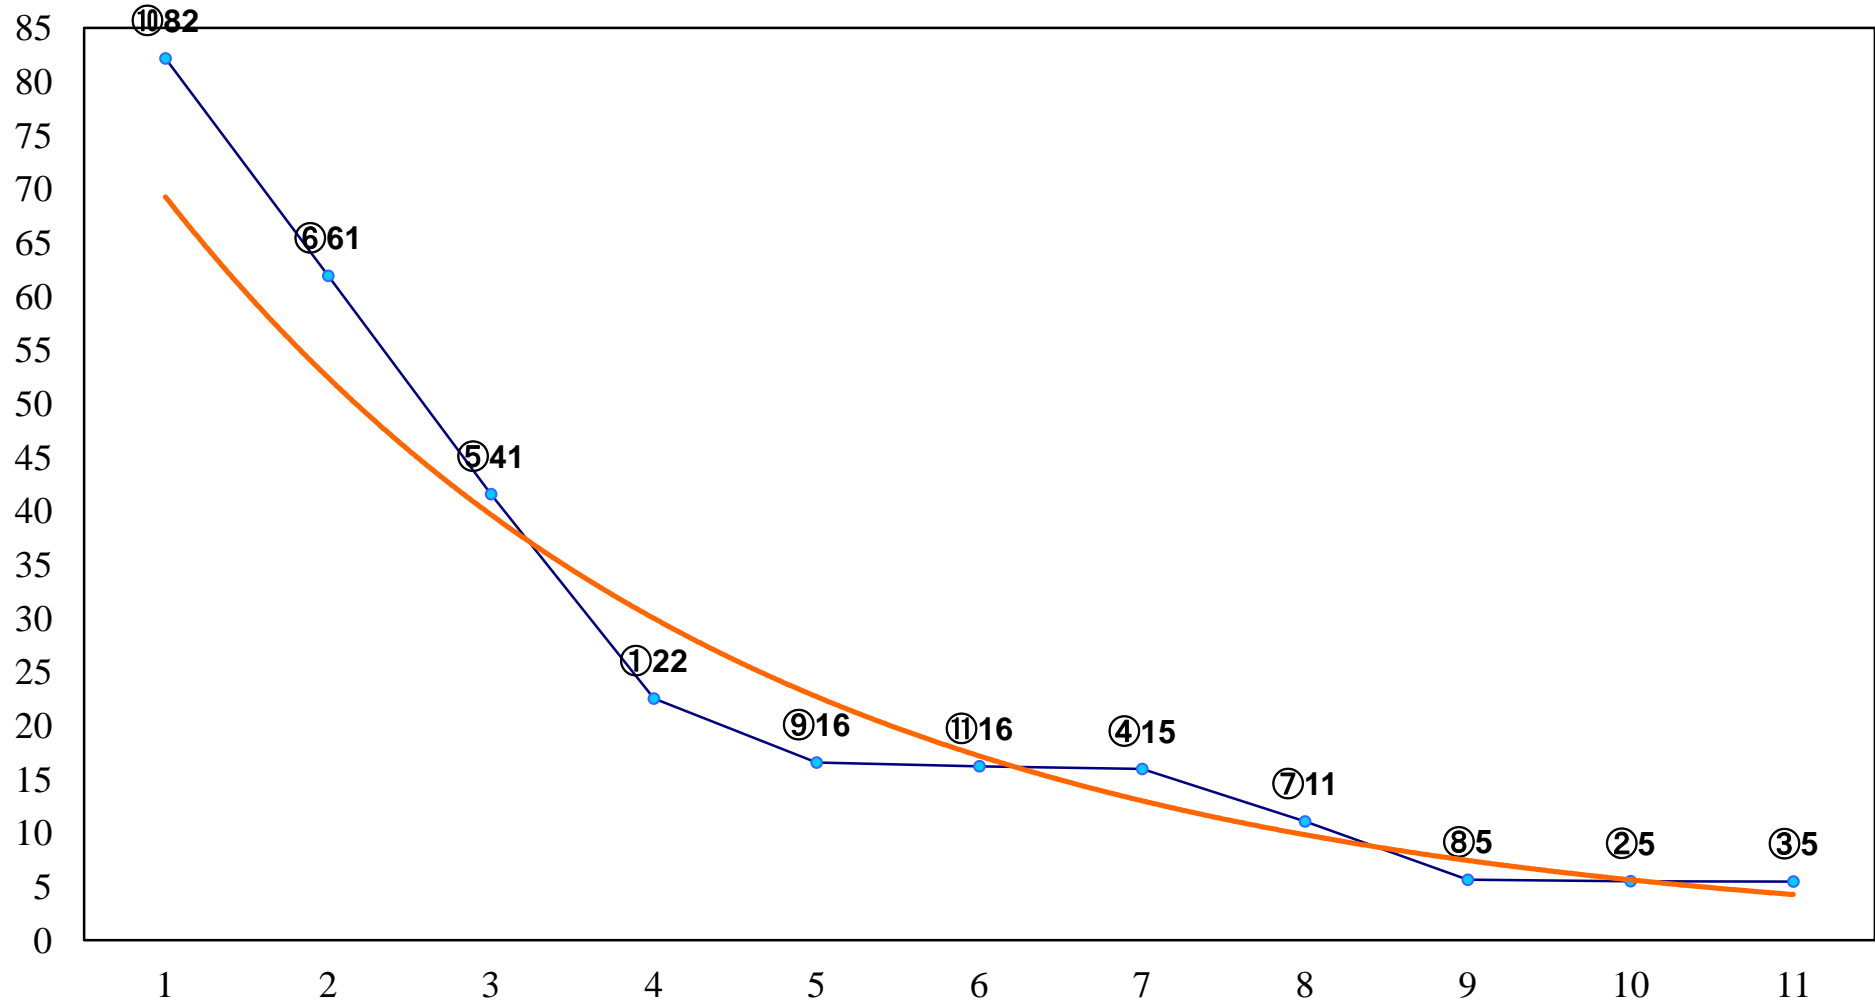

2017年06月02日(金) 浦和競馬 1R 11:00
ドリームチャレンジ2歳新馬イ 左800m

2017年06月02日(金) 浦和競馬 2R 11:30
ドリームチャレンジ2歳新馬ア 左800m

2017年06月02日(金) 浦和競馬 3R 12:00
3歳十 左1300m

2017年06月02日(金) 浦和競馬 4R 12:30
3歳九 左1400m

2017年06月02日(金) 浦和競馬 5R 13:05
C3二 三 左1500m