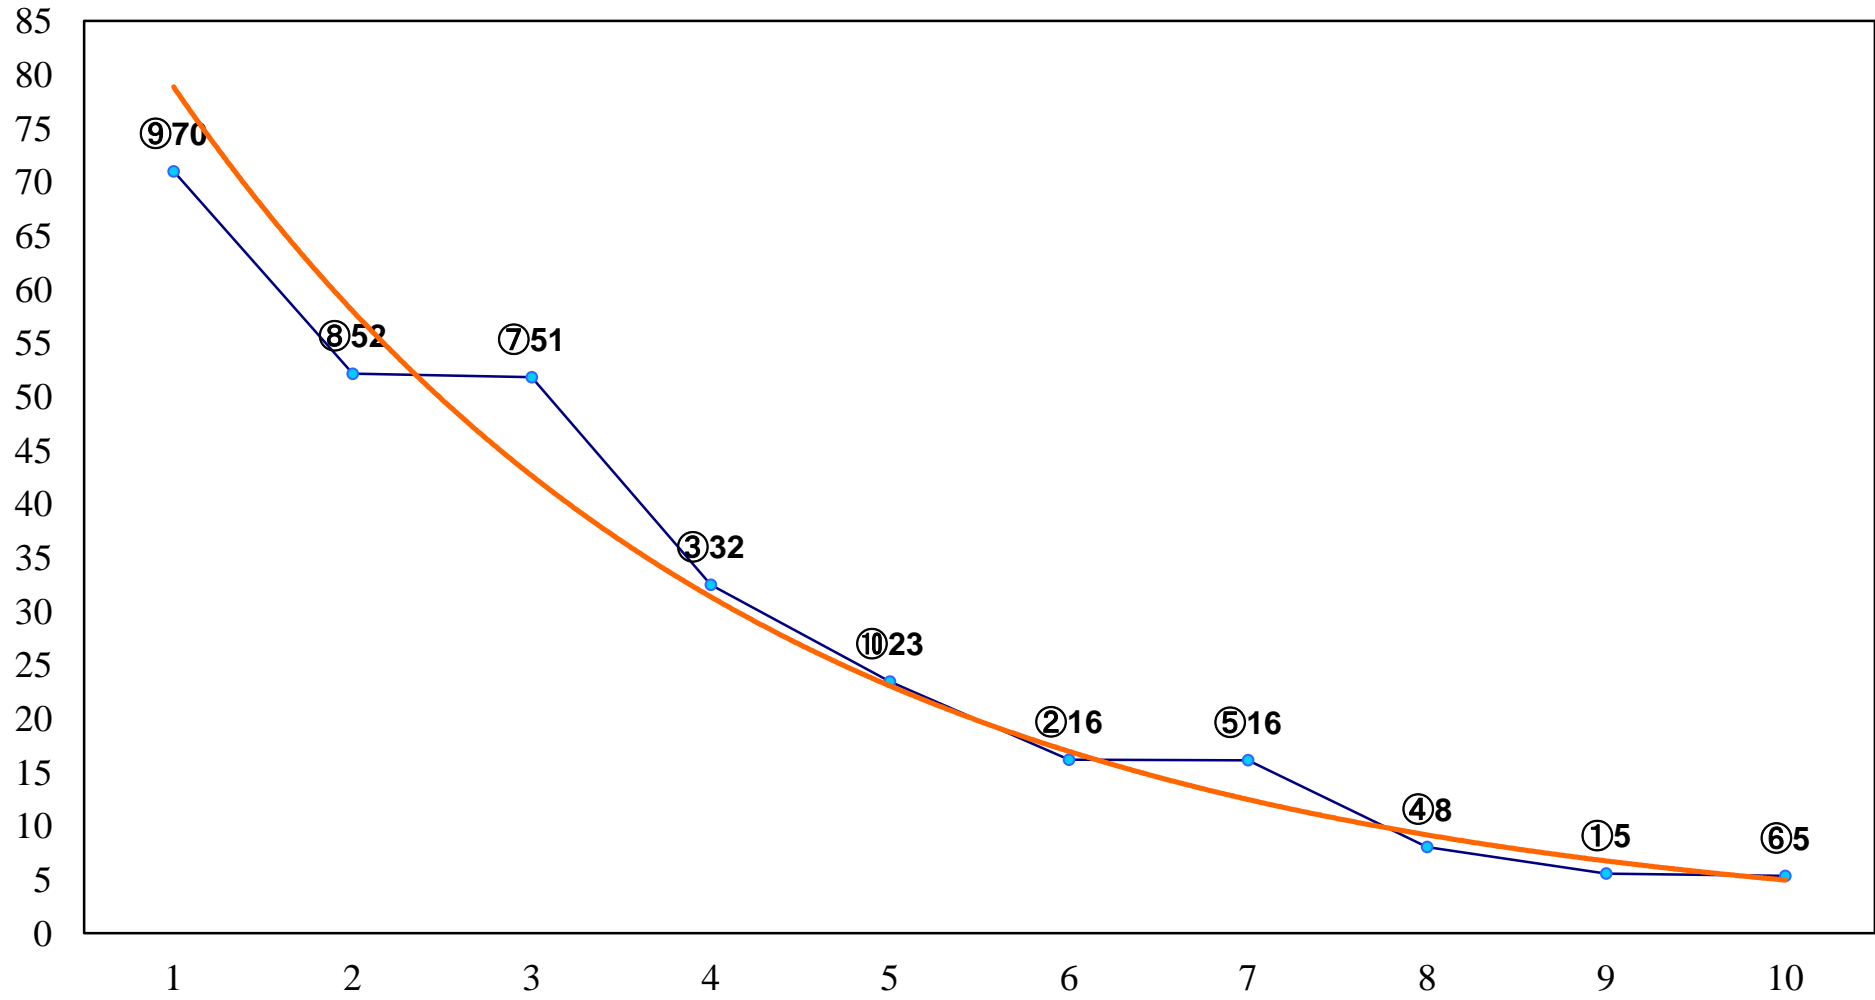

2017年06月13日(火) 川崎競馬 1R 15:00
C3五六七 左1400m

2017年06月13日(火) 川崎競馬 2R 15:30
C3五六七 左1400m

2017年06月13日(火) 川崎競馬 3R 16:00
C3五六七 左1400m

2017年06月13日(火) 川崎競馬 4R 16:30
疾風賞3歳未格付選定馬 左900m

2017年06月13日(火) 川崎競馬 5R 17:00
C2六七八 左1500m