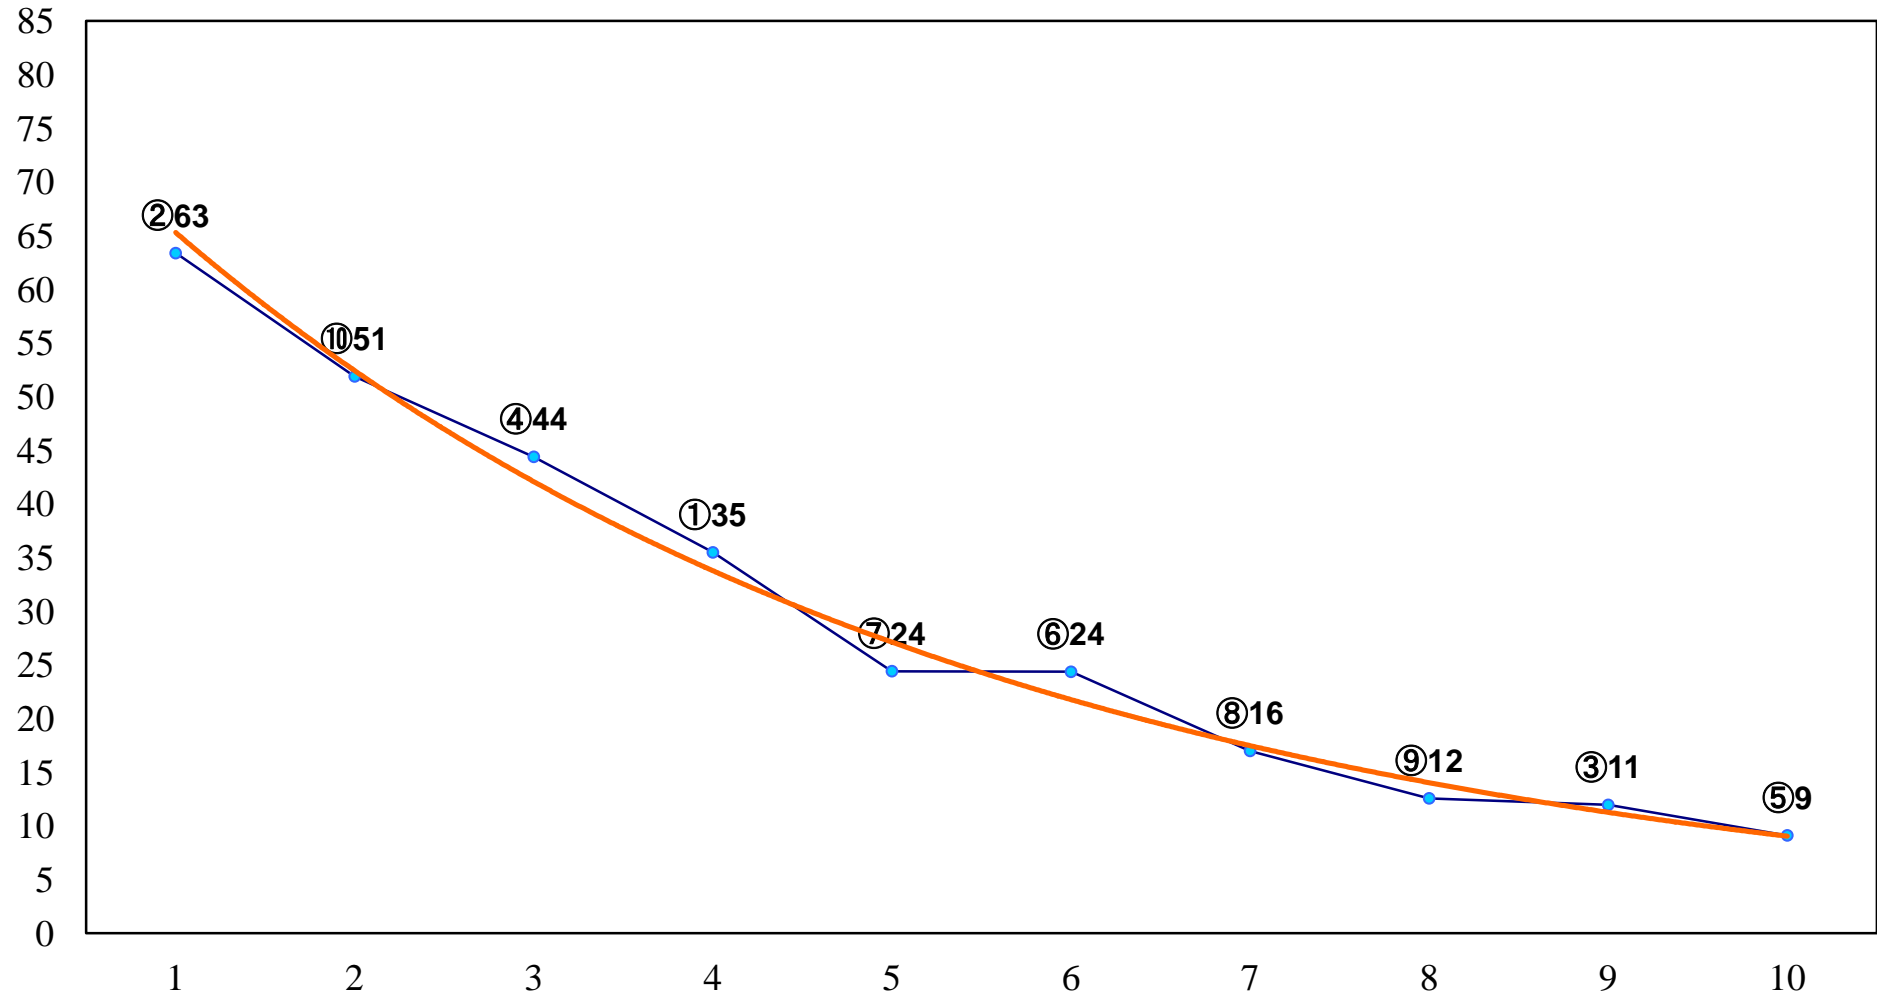

2017年06月13日(火) 川崎競馬 11R 20:15
J交'17スパーキングナイトチA2B1 左1600m

2017年06月13日(火) 川崎競馬 12R 20:50
夏椿特別C2二 左1500m