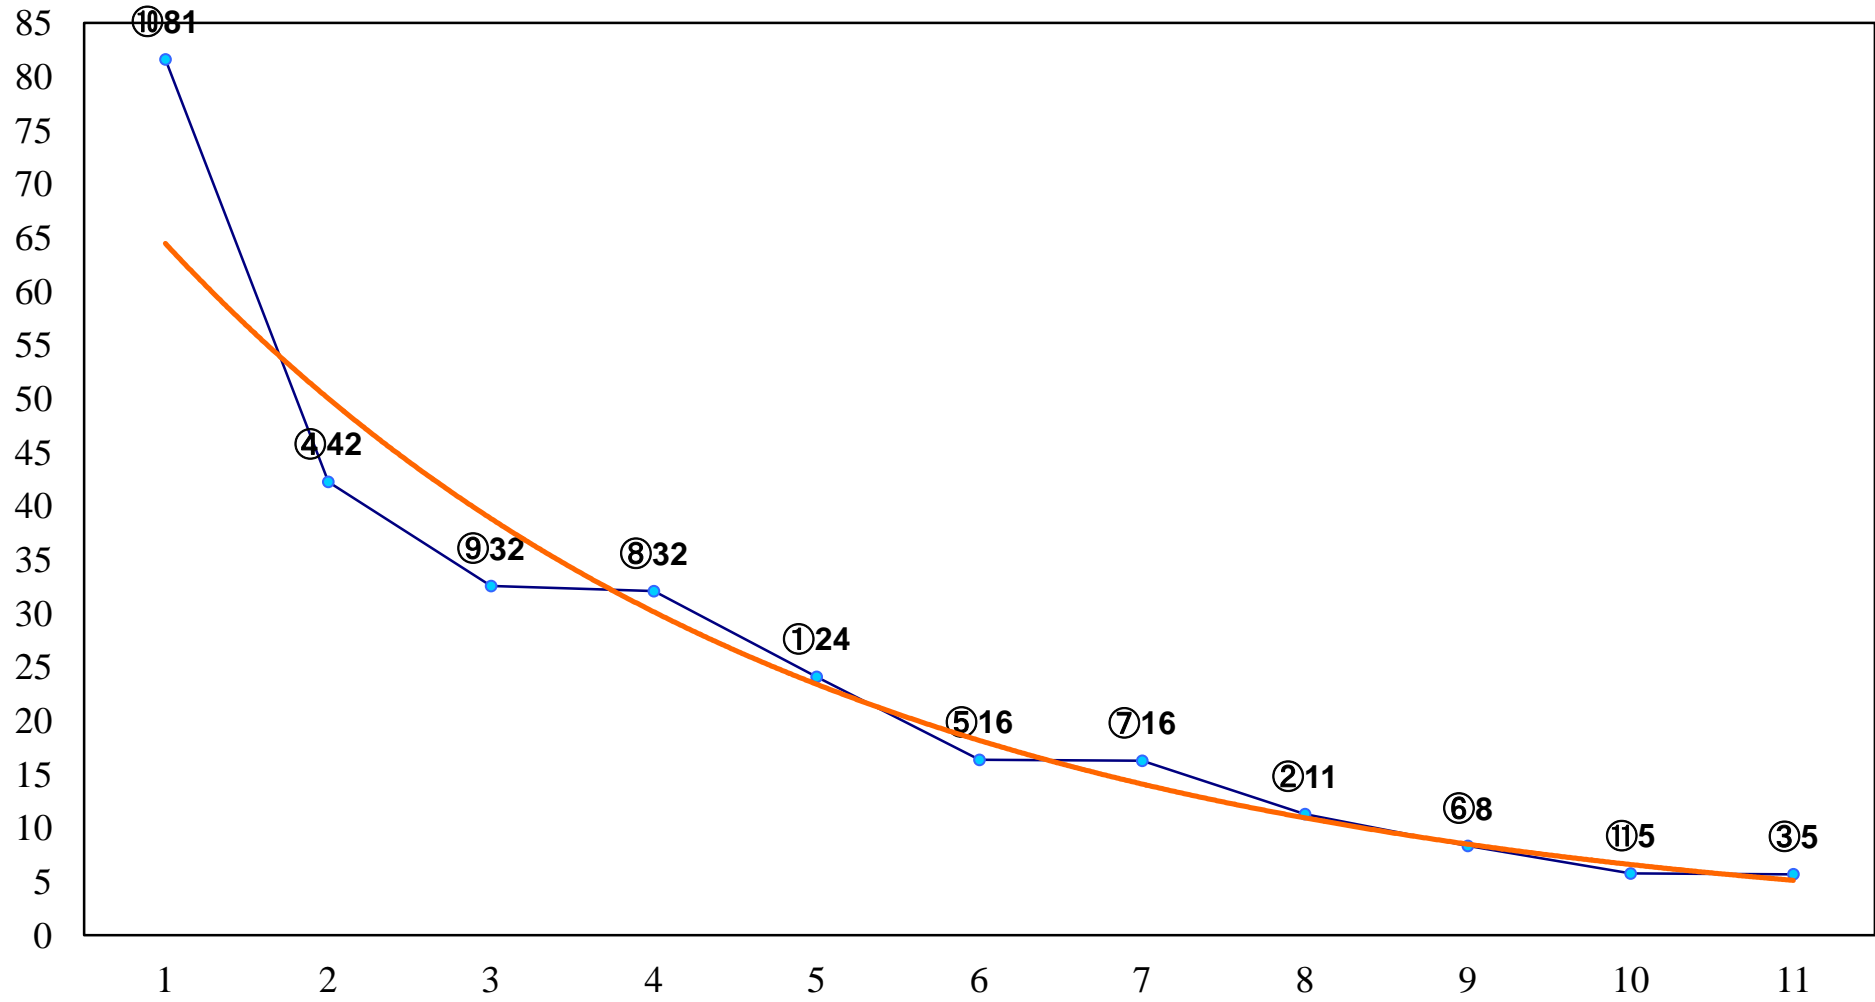

2017年06月13日(火) 川崎競馬 1R 15:00
C3五六七 左1400m

2017年06月13日(火) 川崎競馬 2R 15:30
C3五六七 左1400m

2017年06月13日(火) 川崎競馬 3R 16:00
C3五六七 左1400m

2017年06月13日(火) 川崎競馬 4R 16:30
疾風賞3歳未格付選定馬 左900m

2017年06月13日(火) 川崎競馬 5R 17:00
C2六七八 左1500m