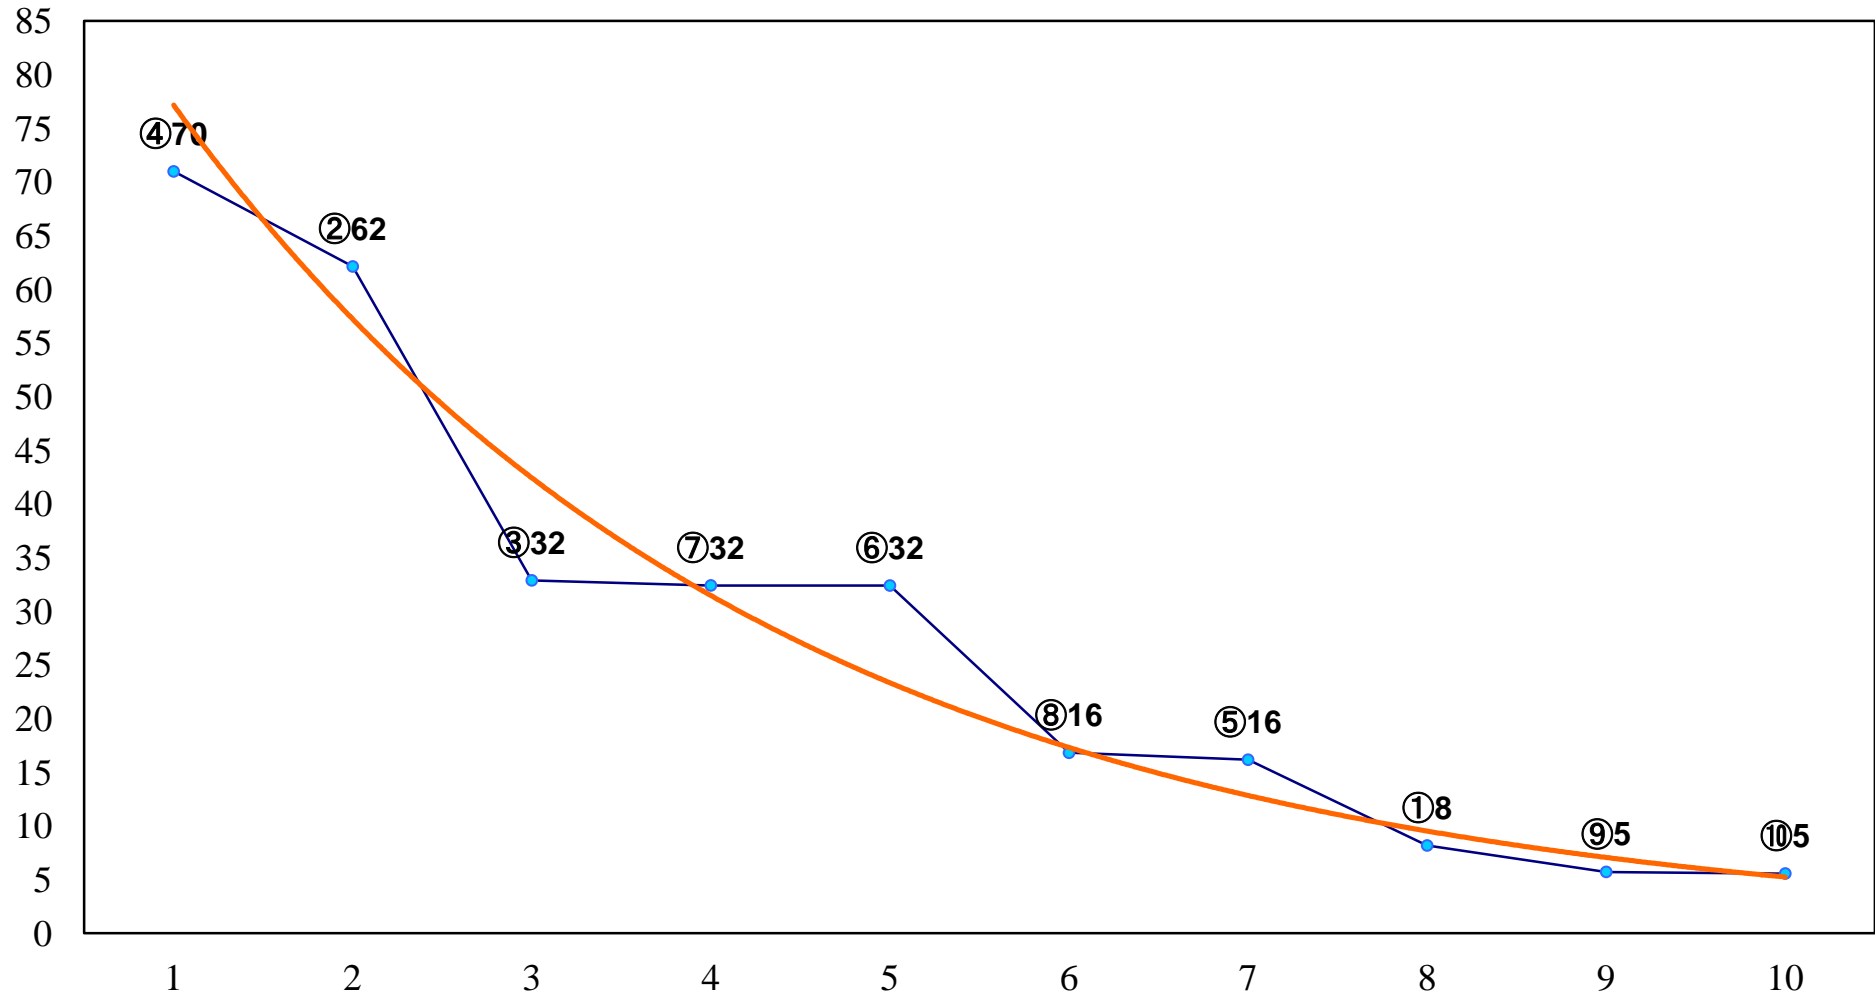

2017年06月13日(火) 川崎競馬 8R 18:30
迅速賞C1選定馬 左900m