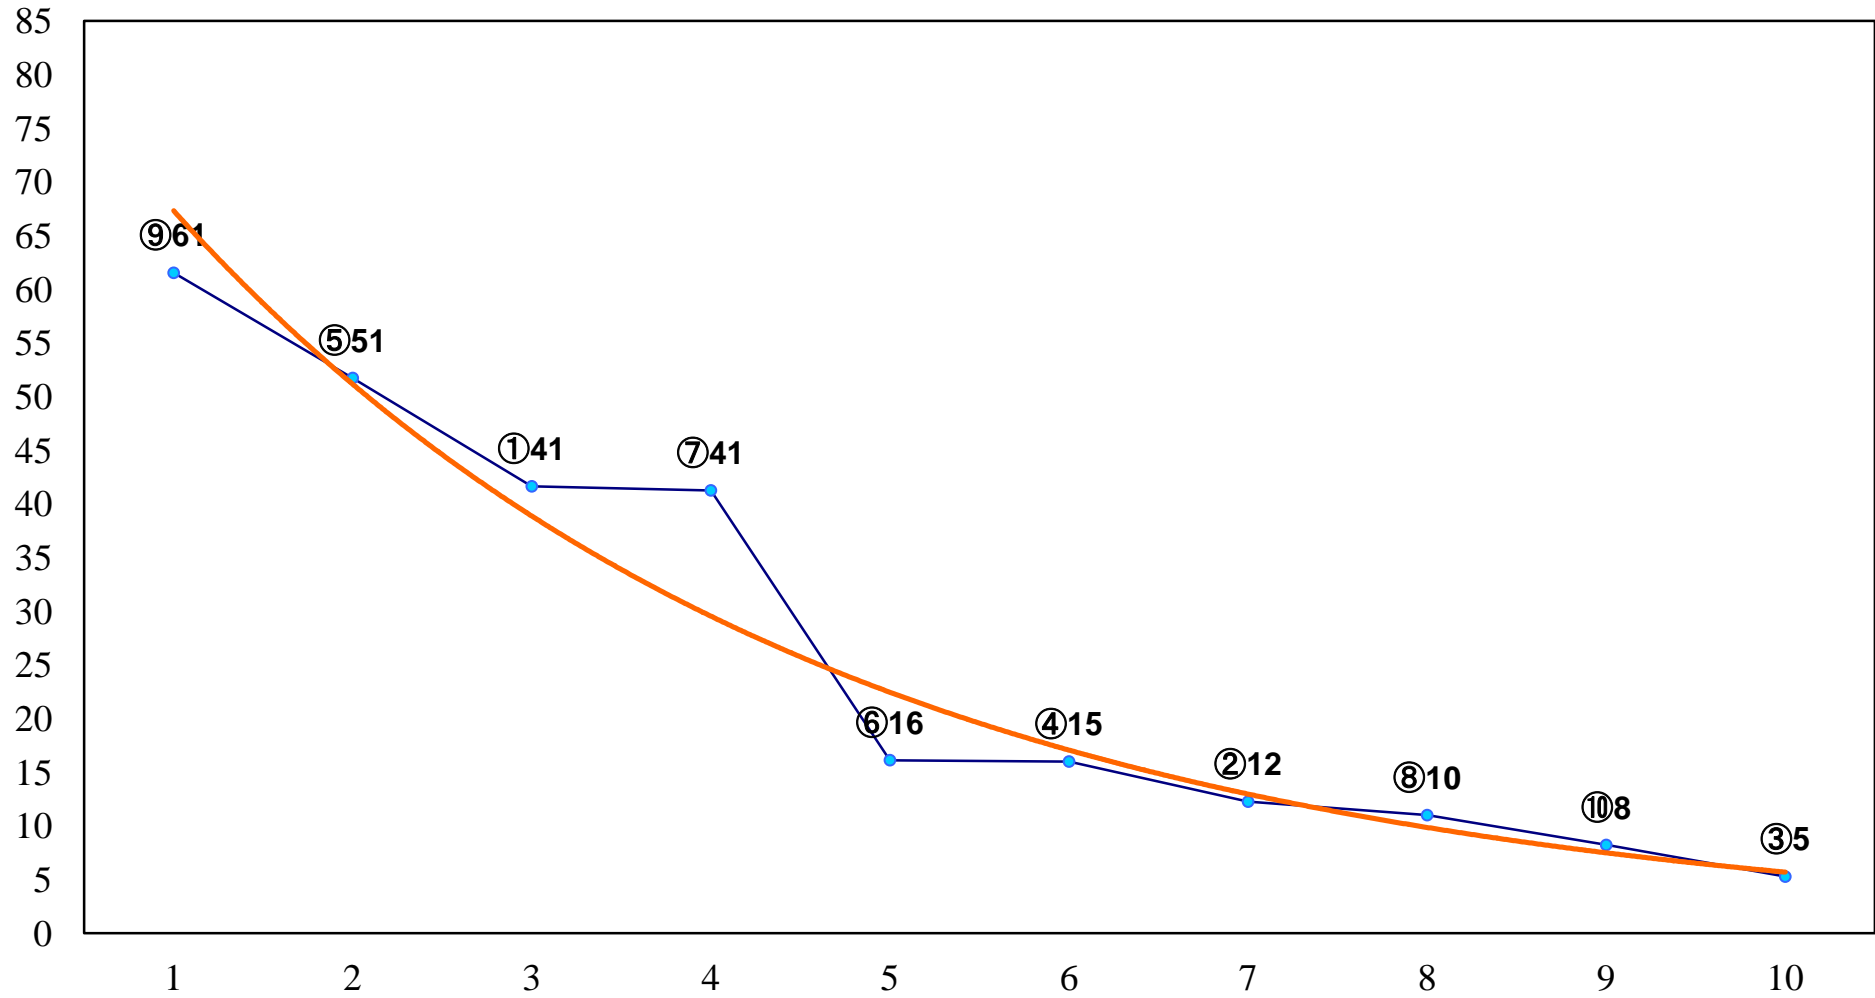

2017年06月13日(火) 川崎競馬 1R 15:00
C3五六七 左1400m

2017年06月13日(火) 川崎競馬 2R 15:30
C3五六七 左1400m

2017年06月13日(火) 川崎競馬 3R 16:00
C3五六七 左1400m

2017年06月13日(火) 川崎競馬 4R 16:30
疾風賞3歳未格付選定馬 左900m

2017年06月13日(火) 川崎競馬 5R 17:00
C2六七八 左1500m