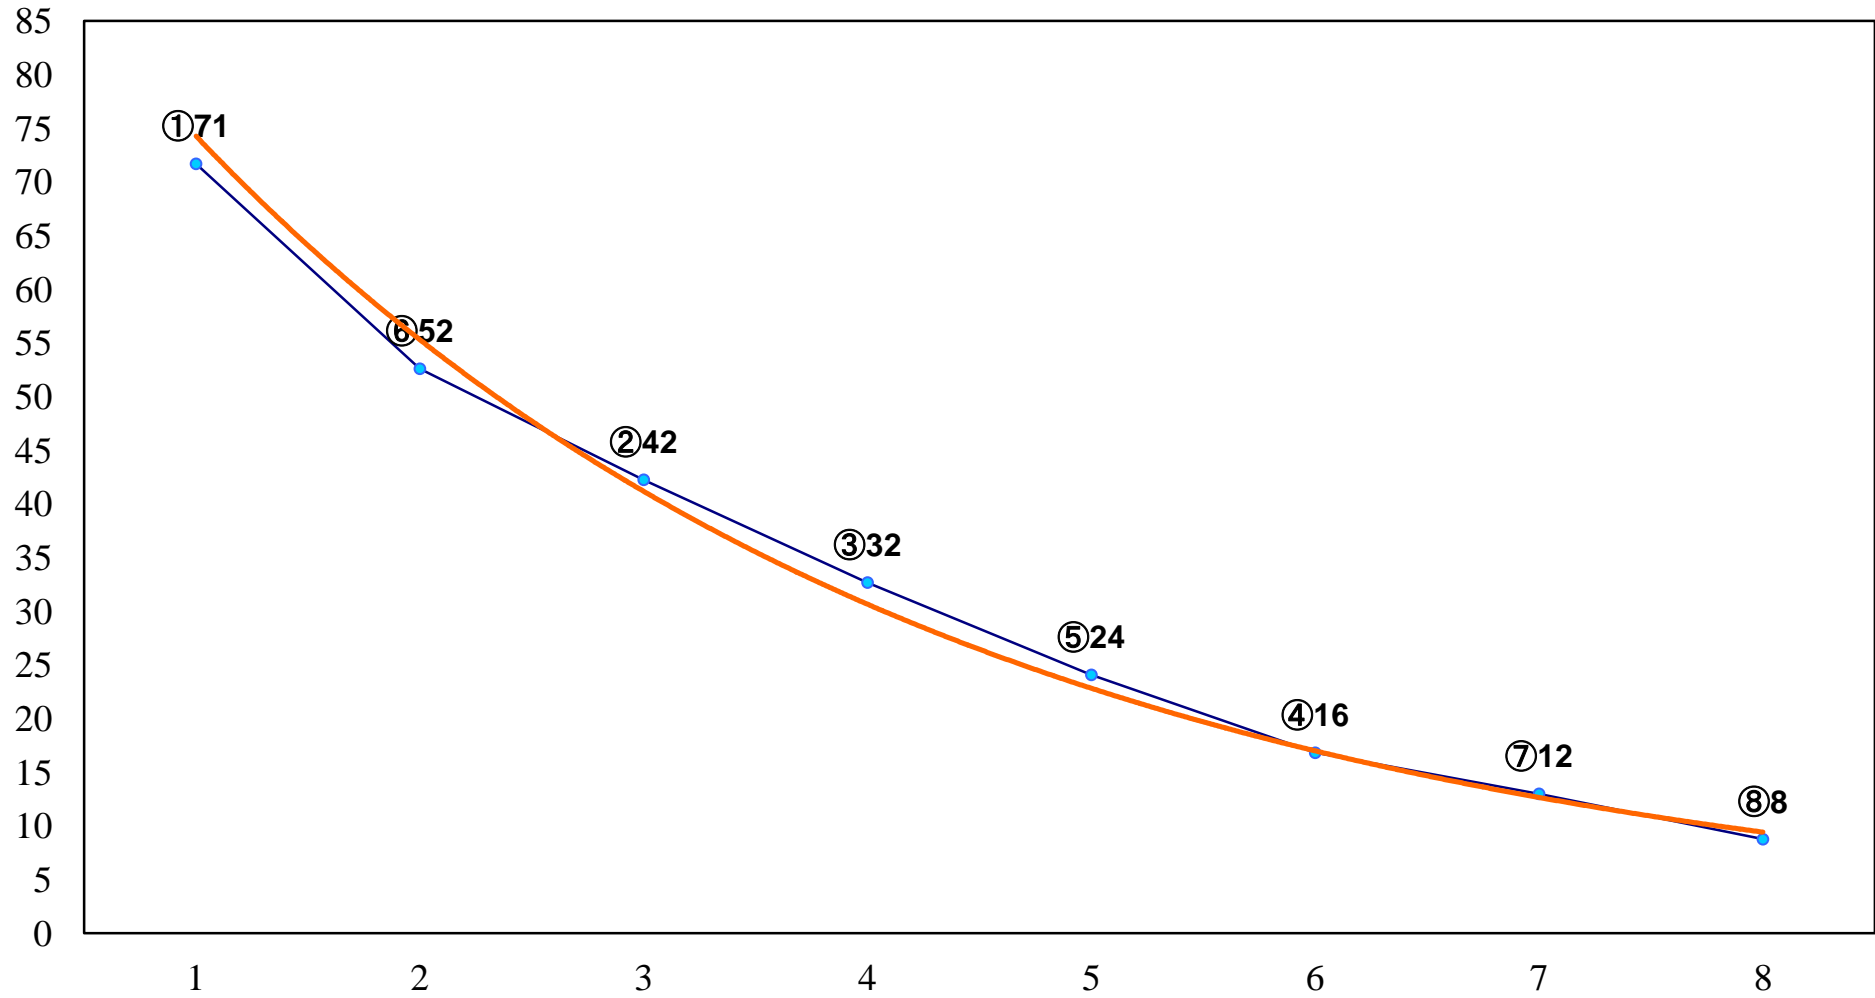

2017年06月13日(火) 川崎競馬 6R 17:30
C2六七八 左1400m