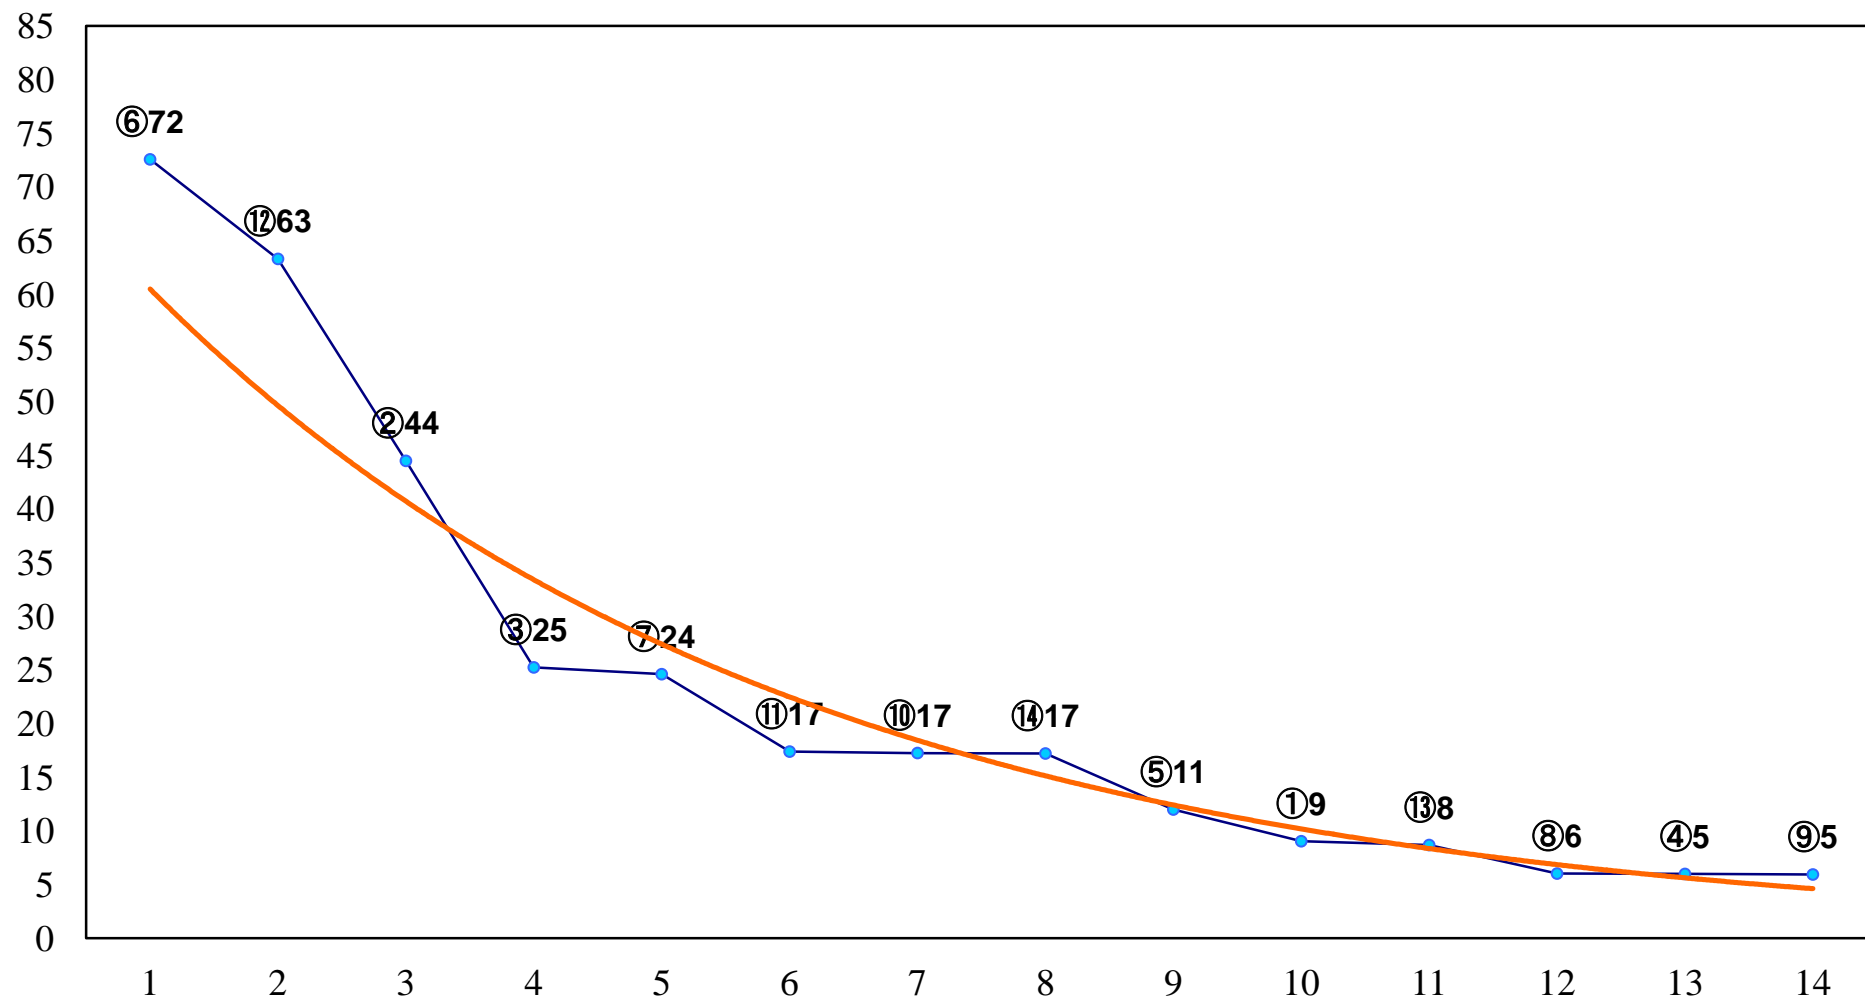

2017年06月13日(火) 川崎競馬 11R 20:15
J交'17スパーキングナイトチA2B1 左1600m

2017年06月13日(火) 川崎競馬 12R 20:50
夏椿特別C2二 左1500m