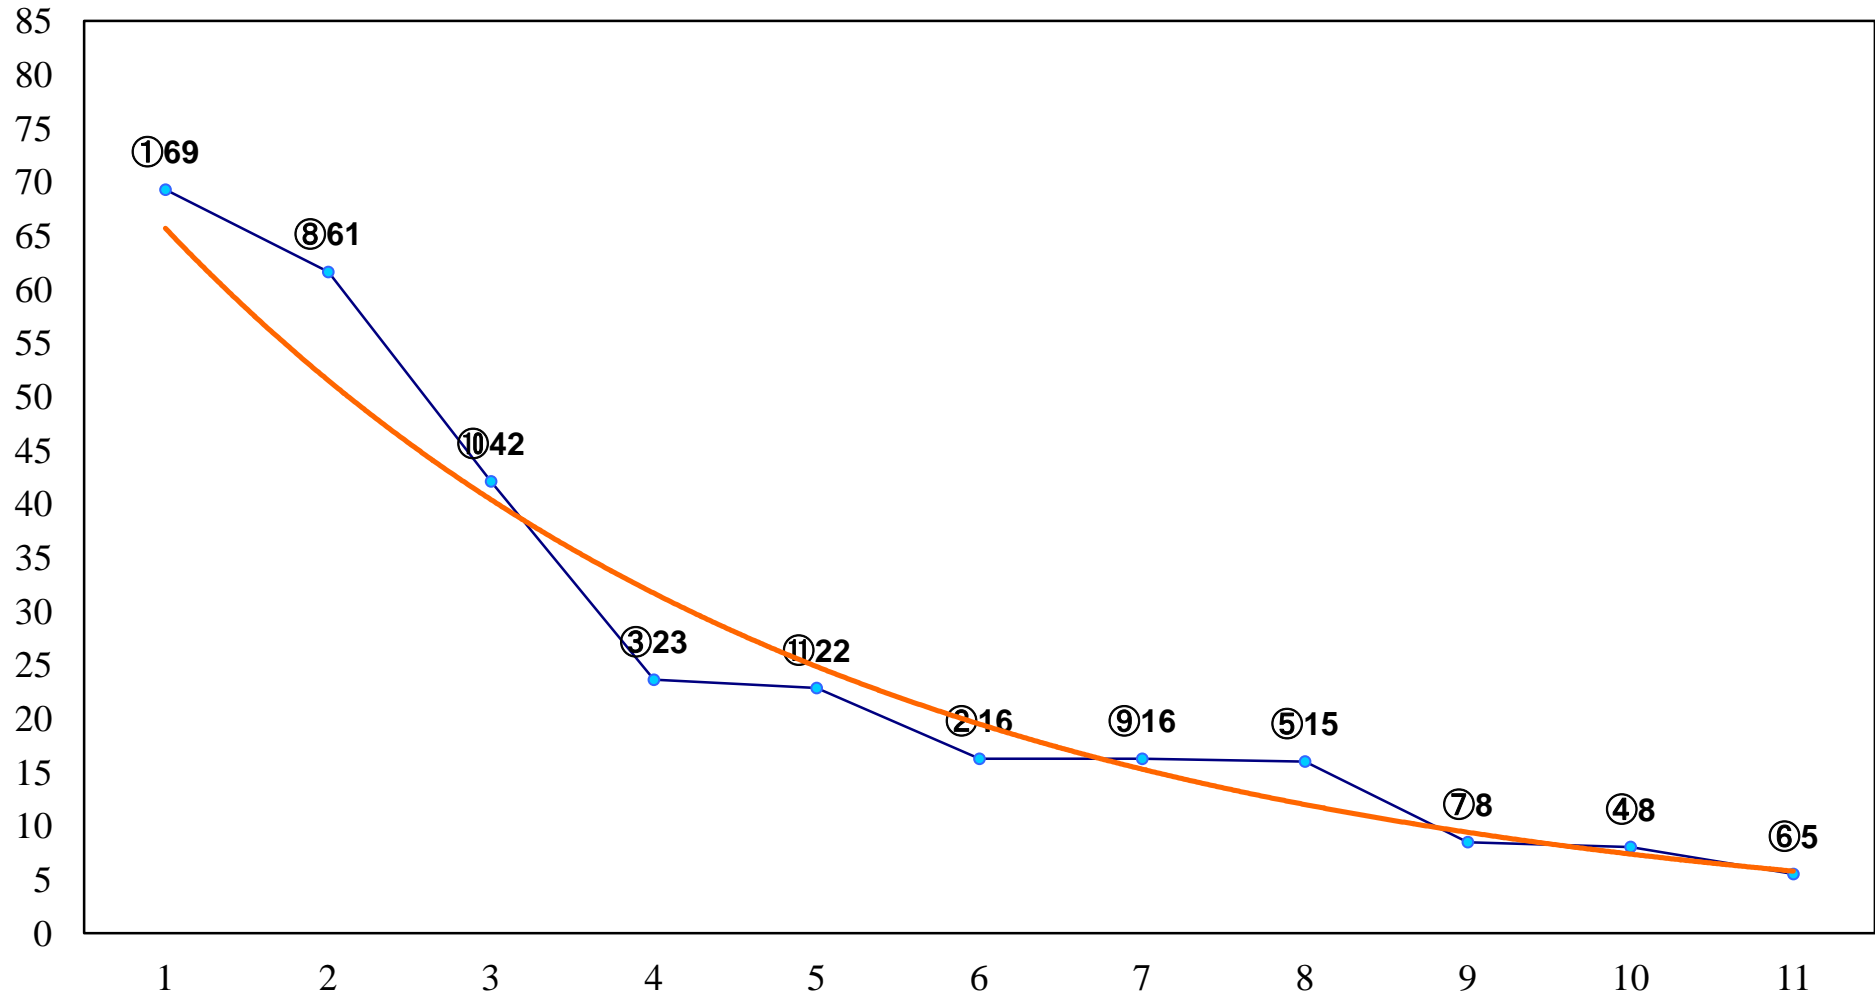

2017年06月13日(火) 川崎競馬 1R 15:00
C3五六七 左1400m

2017年06月13日(火) 川崎競馬 2R 15:30
C3五六七 左1400m

2017年06月13日(火) 川崎競馬 3R 16:00
C3五六七 左1400m

2017年06月13日(火) 川崎競馬 4R 16:30
疾風賞3歳未格付選定馬 左900m

2017年06月13日(火) 川崎競馬 5R 17:00
C2六七八 左1500m