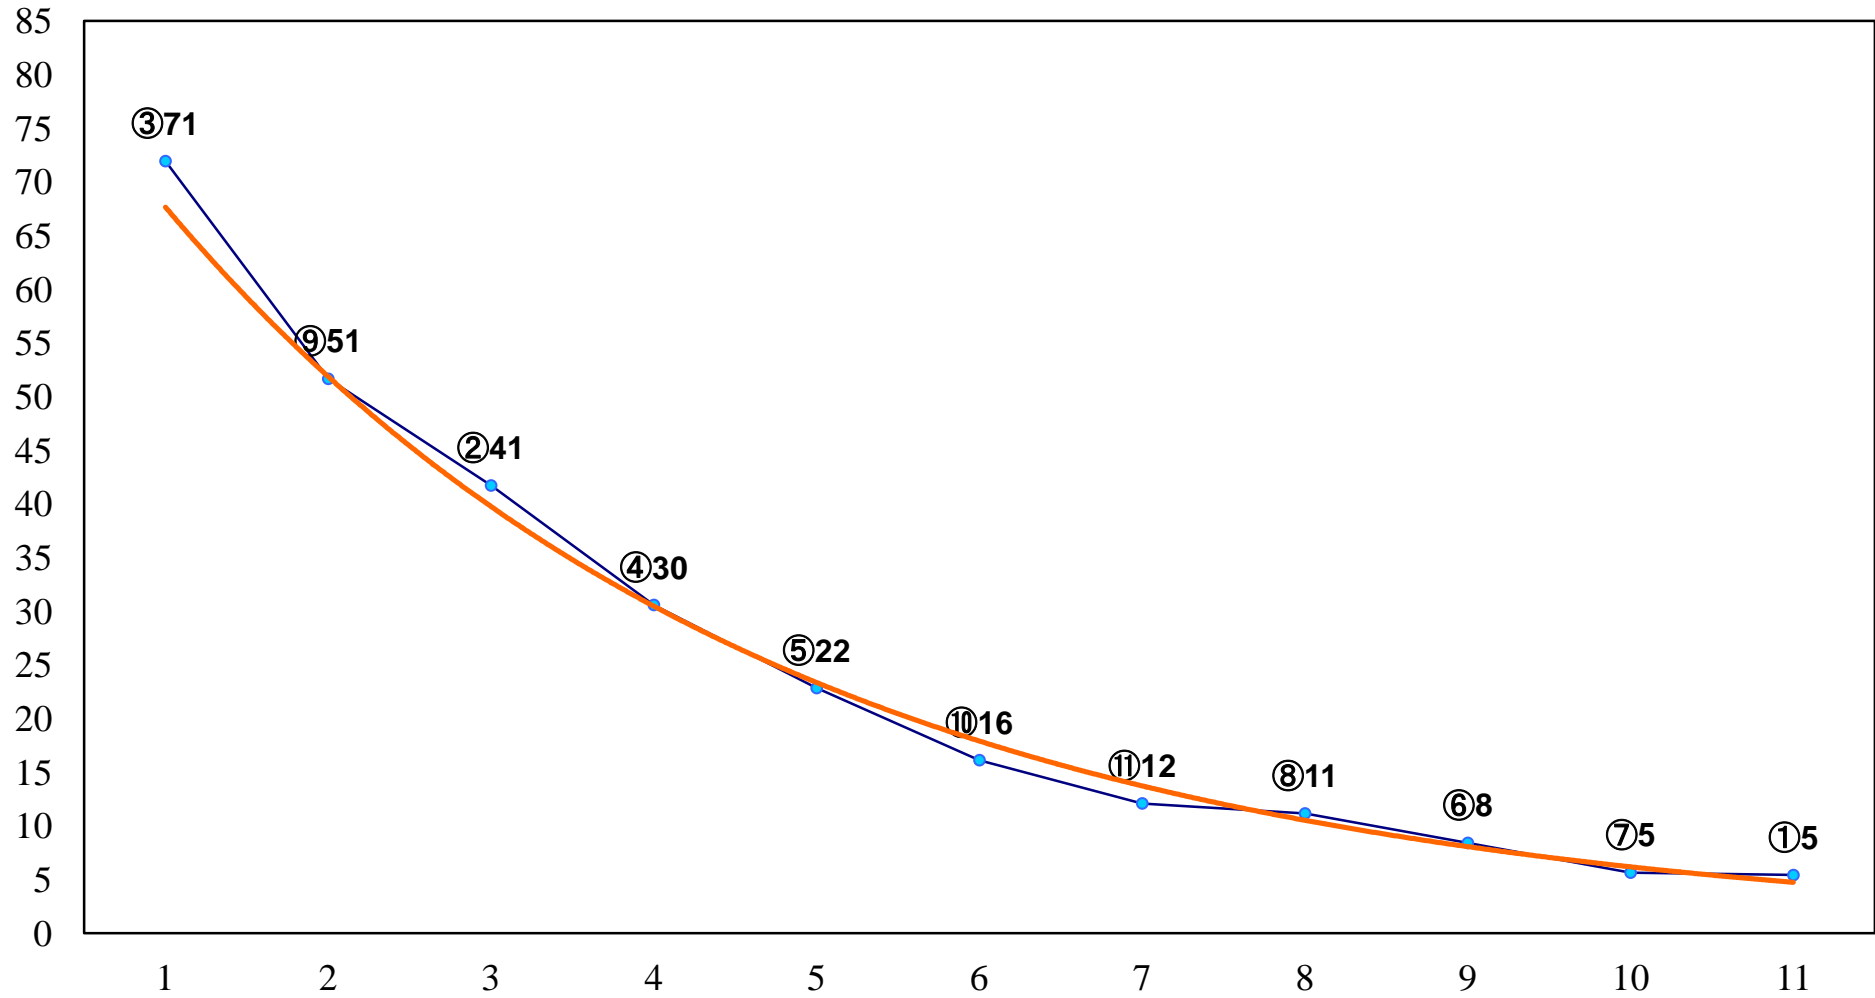

2017年06月13日(火) 川崎競馬 1R 15:00
C3五六七 左1400m

2017年06月13日(火) 川崎競馬 2R 15:30
C3五六七 左1400m

2017年06月13日(火) 川崎競馬 3R 16:00
C3五六七 左1400m

2017年06月13日(火) 川崎競馬 4R 16:30
疾風賞3歳未格付選定馬 左900m

2017年06月13日(火) 川崎競馬 5R 17:00
C2六七八 左1500m