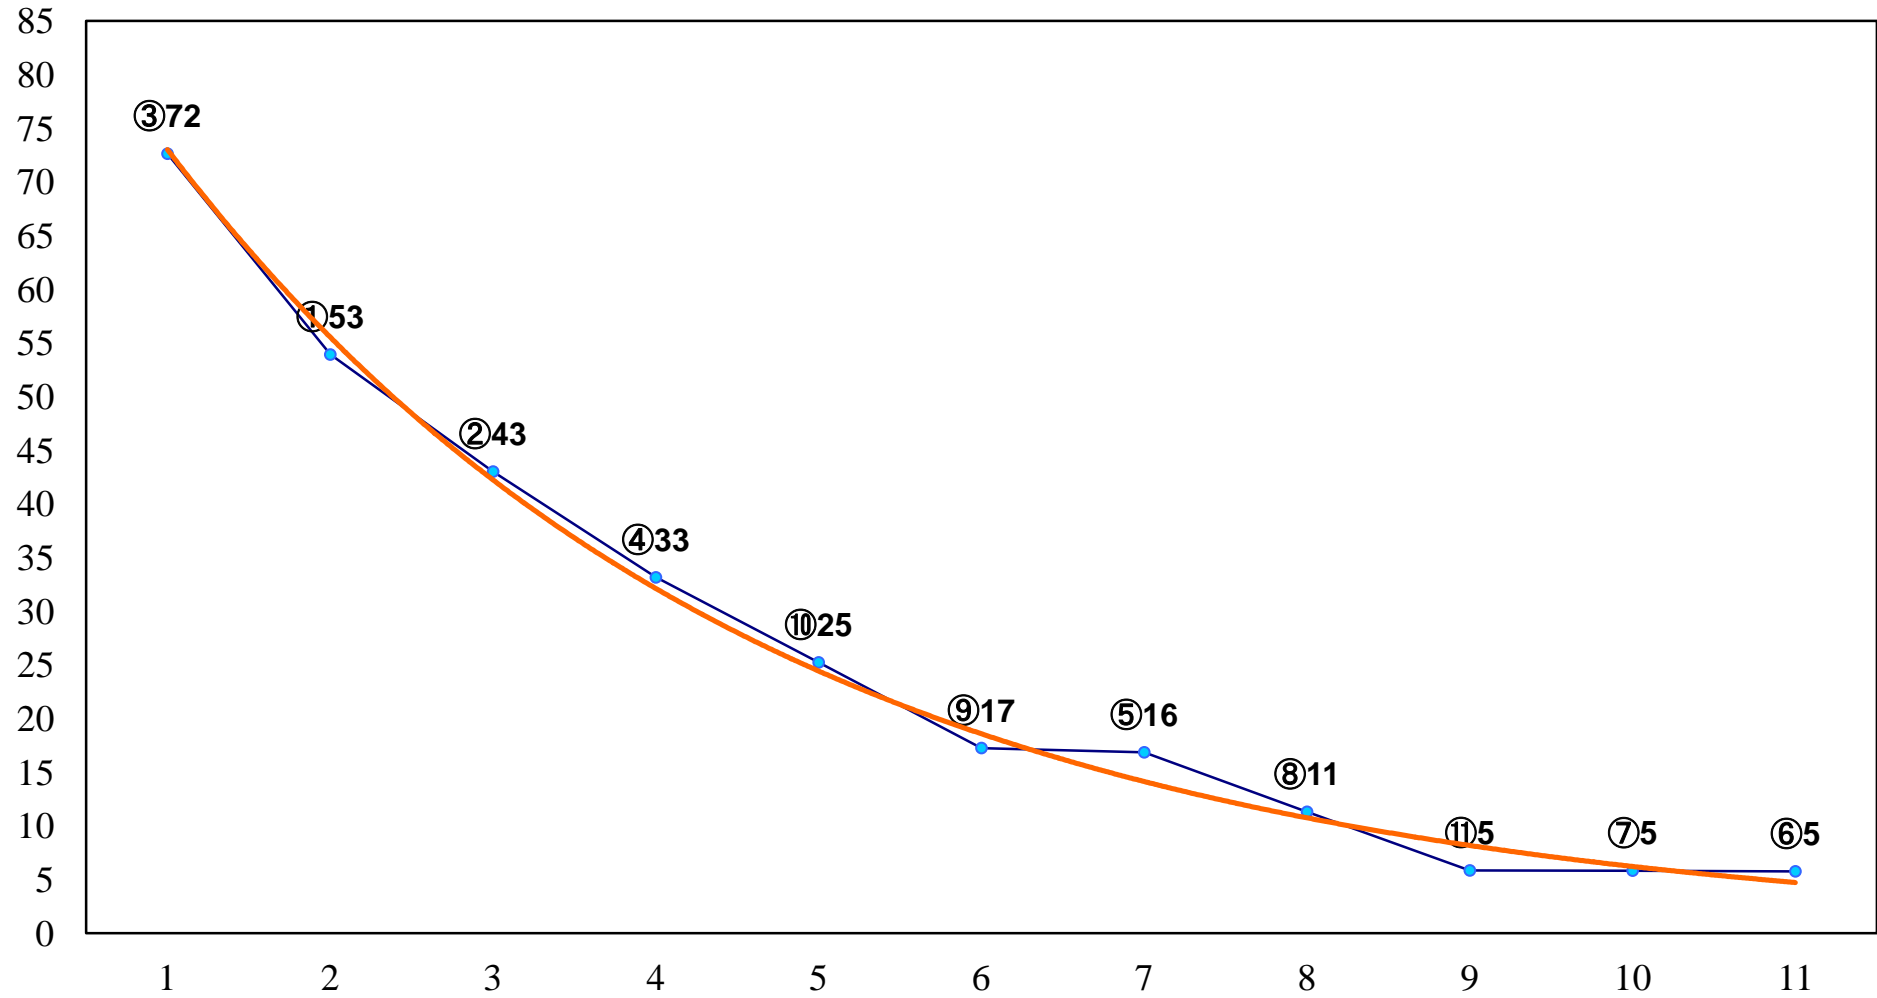

2017年06月13日(火) 川崎競馬 9R 19:05
J交 ジューンフラワー賞3歳未格付選定馬 左1400m