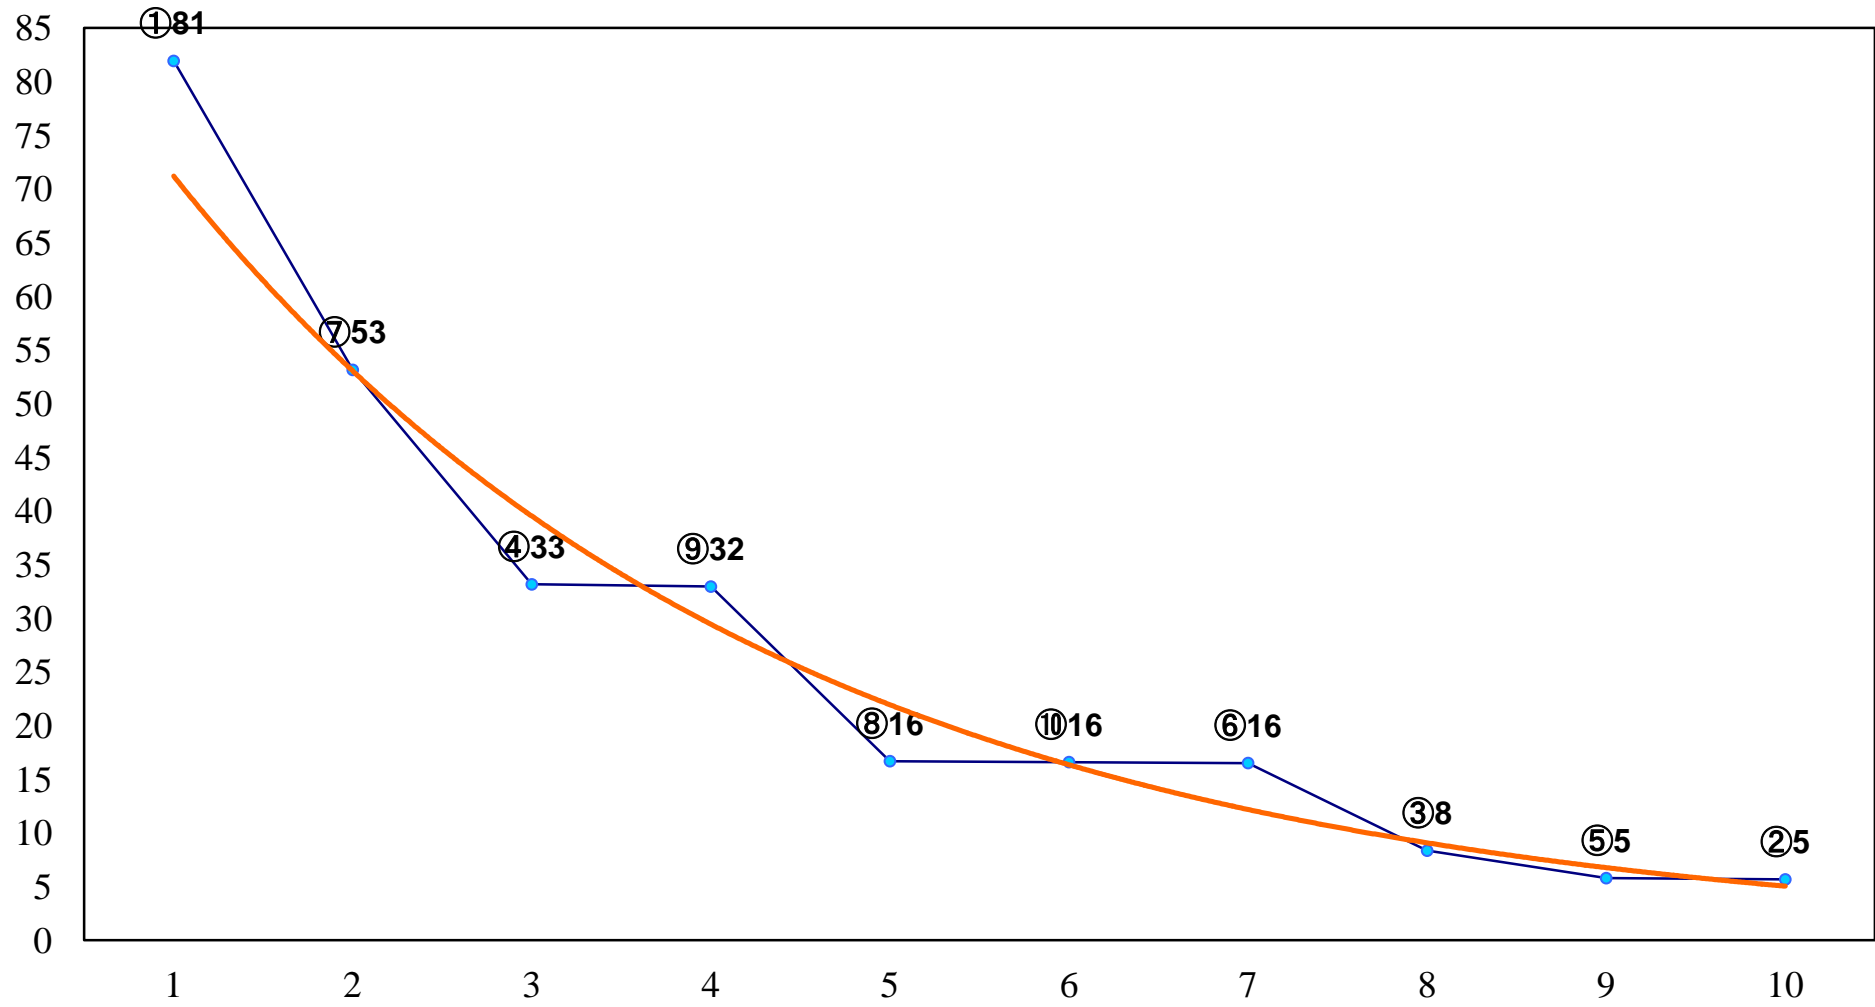

2017年06月13日(火) 川崎競馬 7R 18:00
C2六七八 左1400m